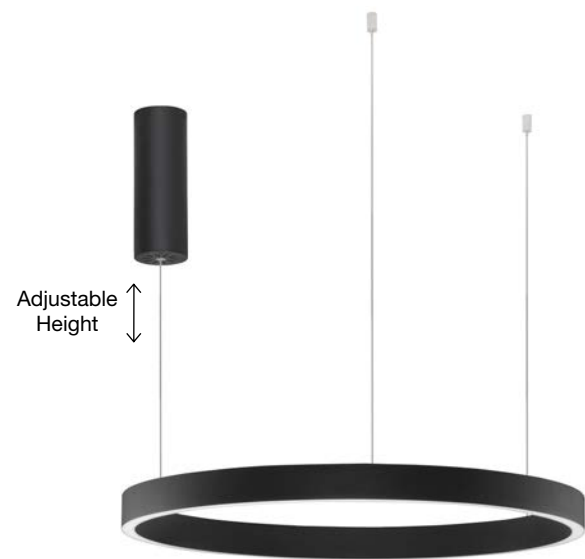

**ELOWEN - 9345660**

Triac Dimmable

Sandy Black Aluminium & Acrylic  
LED 60 Watt 220 Volt  
2552Lm 3000K IP20  
Up & Down Light  
D: 60 H: 150 cm

WIDTH  
1.9 cm

**ELOWEN - 9345664**

Triac Dimmable

Sandy Black Aluminium & Acrylic  
LED 77 Watt 220 Volt  
3326Lm 3000K IP20  
Up & Down Light  
D: 80 H: 150 cm