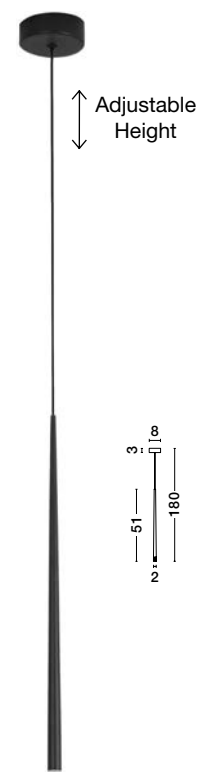

GIONO - 9601001
Sandy Black Aluminium
& Acrylic
LED 3 Watt 230 Volt
160Lm 3000K IP20
D: 8 H₁: 51 H₂: 180 cm