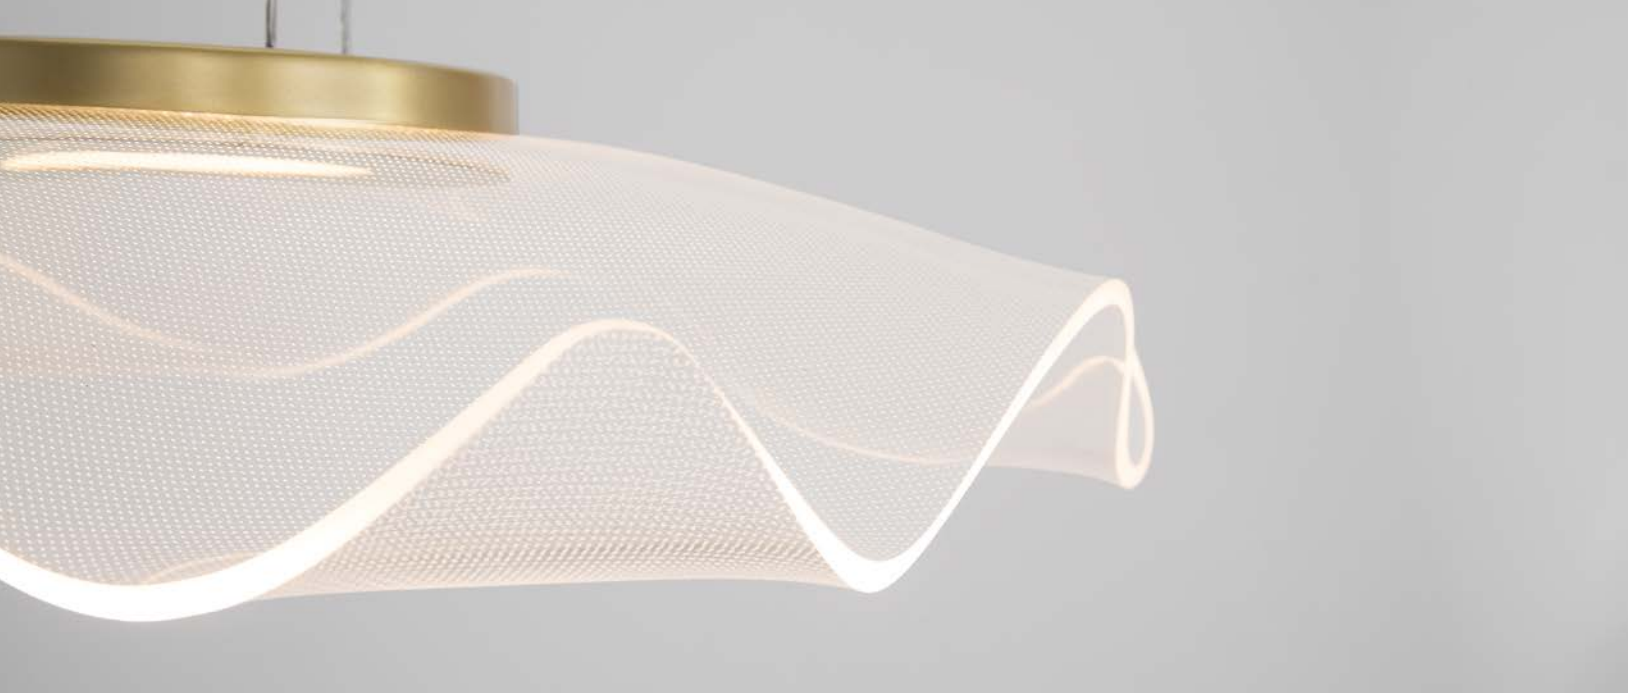

Adjustable Height

**ARGO - 9756715**  
 Triac Dimmable  
 Brass Gold Metal  
 & Acrylic  
 LED 82 Watt 220-240 Volt  
 3133Lm 3000K IP20  
 L: 80 W: 30 H: 120 cm

**ARGO - 9756716**  
 Brass Gold Metal  
 & Acrylic  
 LED 10 Watt 220-240 Volt  
 413Lm 3000K IP20  
 L: 12 W: 10 H: 21.5 cm