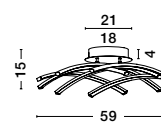

**HYDE - 9005651**

Triac Dimmable

Brushed Gold & Black Aluminium & Acrylic  
LED 38 Watt 220-240 Volt  
1993Lm 3000K IP20  
D: 65 H: 10.7 cm

**NARVI - 9848136**

Triac Dimmable

Sandy Black Aluminium & Acrylic  
LED 36 Watt 230 Volt  
1800Lm 3000K IP20  
D : 59 W: 59 H: 15 cm