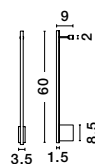

**08**

wall

WIDTH 9 cm

60 90 120

**GROPIUS - 9081130**

Sandy Black Aluminium  
LED 10 Watt 230 Volt  
366Lm 3000K IP20  
L: 60 W: 9 H: 3.5 cm

LED WARM WHITE DRIVER INCL.

**GROPIUS - 9081140**