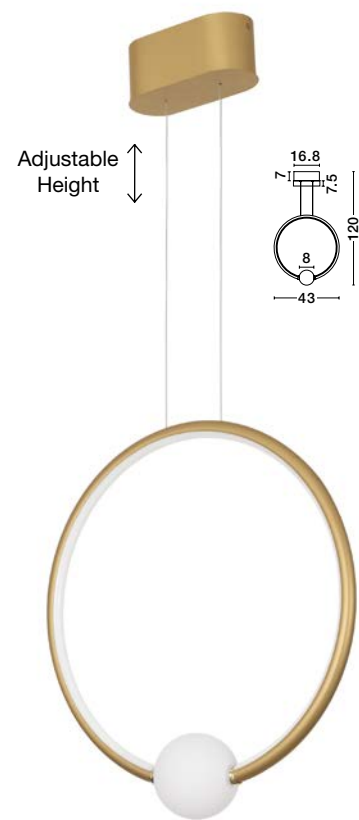

Adjustable Height

**PERLA - 9695301**  
 Gold Metal & Opal Glass  
 LED 11 Watt 230 Volt  
 963Lm 3000K IP20  
 D: 10 H: 150 cm

Adjustable Height

**PERLA - 9695242**  
 Triac Dimmable  
 Gold Metal & Opal Glass  
 LED 23 Watt 230 Volt  
 2281Lm 3000K IP20  
 D: 31 H: 150 cm

Adjustable Height

**PERLA - 9695243**  
 Triac Dimmable  
 Gold Metal & Opal Glass  
 LED 25 Watt 230 Volt  
 2265Lm 3000K IP20  
 L: 70 W: 10 H: 150 cm

**PERLA - 9186920**  
Triac Dimmable  
Chrome Metal & Opal Glass  
LED 42 Watt 230 Volt  
3958Lm 3000K IP20  
Cable Length: 310 cm  
D: 10 W: 9 H: 105 cm

**PERLA - 9695244**  
Triac Dimmable  
Gold Metal & Opal Glass  
LED 42 Watt 230 Volt  
3958Lm 3000K IP20  
Cable Length: 310 cm  
D: 10 W: 9 H: 105 cm

**PERLA - 9695204**  
Triac Dimmable  
Gold Metal & Opal Glass  
LED 56 Watt 230 Volt  
4734Lm 3000K IP20  
L: 50 W: 5.3 H: 132 cm

**PERLA - 9186913**  
Triac Dimmable  
Chrome Metal & Opal Glass  
LED 56 Watt 230 Volt  
4734Lm 3000K IP20  
L: 50 W: 5.3 H: 132 cm

**CELIA - 9820604**  
 Triac Dimmable  
 Satin Gold Aluminium  
 Opal Glass  
 LED 29 Watt 230 Volt  
 3203Lm 3000K IP20  
 D: 43 W: 10 H: 120 cm