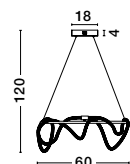

CERELIA - 9082092

Triac Dimmable
Brass Gold Metal
& Fiber Braided Silicone Tube
LED 34 Watt 230 Volt
2271Lm 3000K IP20
D : 60 H: 120 cm