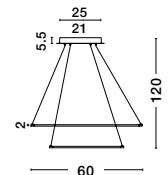

DEA - 17222002 · Not Dimmable
17222002 D · Triac Dimmable

Matt White Aluminium & Acrylic
LED 75 Watt 230 Volt
5260Lm 3000K IP20
D: 60 H: 120 cm