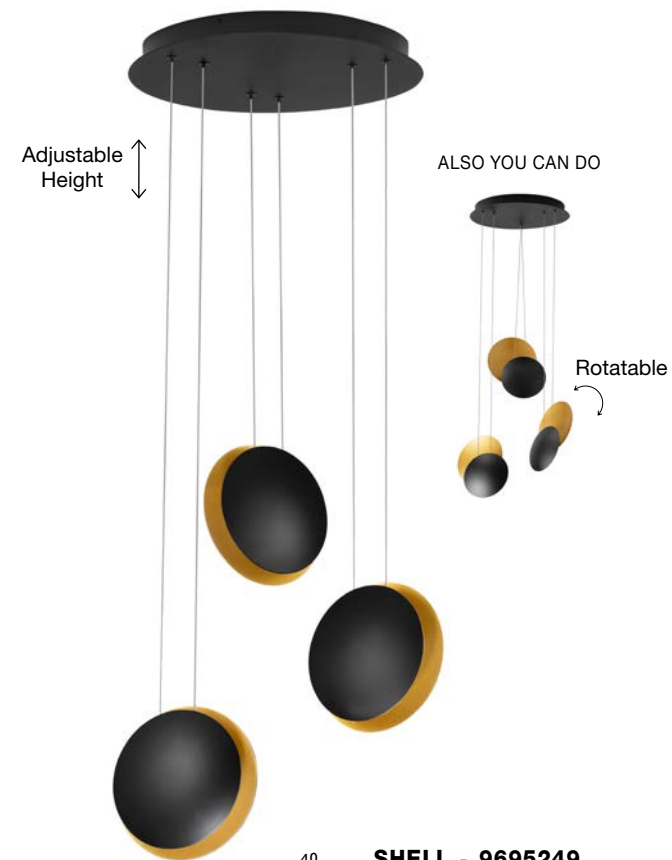

**SCOPE . 9695250**  
 Black Metal & Acrylic  
 LED 19 Watt 230 Volt  
 2494Lm 3000K IP20  
 L: 100 W: 10 H: 120 cm

ALSO YOU CAN DO

**NORDIK - 9080121**  
 Triac Dimmable  
 Black Aluminium  
 & Acrylic  
 LED 28 Watt 230 Volt  
 594Lm 3000K IP20  
 D: 100 H: 95 cm

ALSO YOU CAN DO

**NORDIK - 9080122**  
 Triac Dimmable  
 Black Aluminium  
 & Acrylic  
 LED 40 Watt 230 Volt  
 690Lm 3000K IP20  
 D: 100 H: 110 cm

**NORDIK - 9080123**  
 Triac Dimmable  
 Black Aluminium  
 & Acrylic  
 LED 29 Watt 230 Volt  
 560Lm 3000K IP20  
 L: 127 H: 120 cm