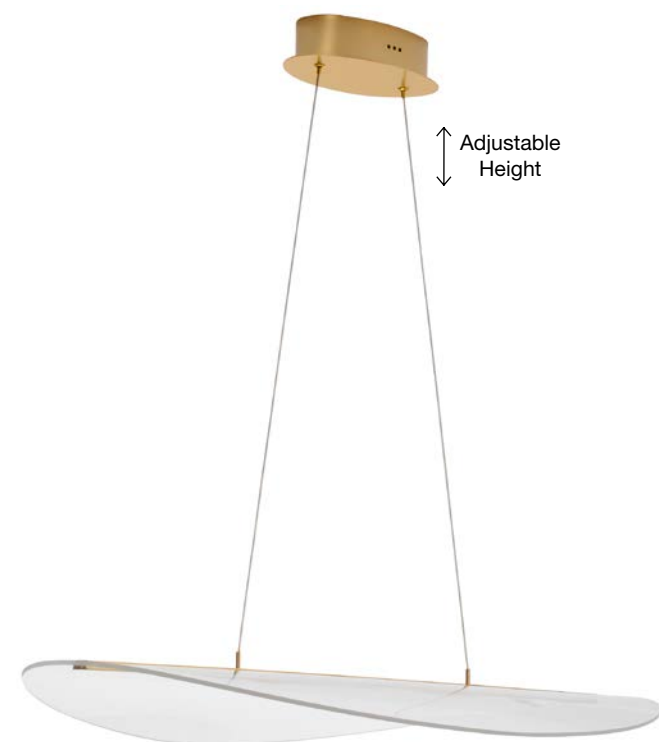

**AGOS - 9054445**

Triac Dimmable  
 Gold Aluminium  
 & Acrylic  
 LED 124 Watt 230 Volt  
 5421Lm 3000K IP20  
 L: 82 W: 60 H: 150 cm

**AGOS . 9054443**

Triac Dimmable  
 Gold Aluminium  
 & Acrylic  
 LED 34 Watt 230 Volt  
 2562Lm 3000K IP20  
 L: 98 W: 21 H: 150 cm

**AGOS . 9054450**

Triac Dimmable  
 Gold Aluminium  
 & Acrylic  
 LED 32 Watt 230 Volt  
 2156Lm 3000K IP20  
 L: 95 W: 56 H: 150 cm

Adjustable Height

**SIDERNO - 9054441**  
 Gold Aluminium & Acrylic  
 LED 16 Watt 230 Volt  
 1193Lm 3000K IP20  
 D: 28 H: 150 cm