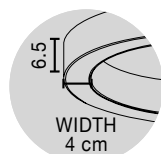

STING . 9558660

Triac Dimmable

Sandy White Aluminium
& Acrylic
LED 60 Watt 230 Volt
3389 Lm 3000K IP20
D: 100 W: 4 H: 6.5 cm