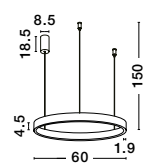

ELOWEN - 9345660

Triac Dimmable

Sandy Black Aluminium & Acrylic
LED 60 Watt 220 Volt
2552Lm 3000K IP20
Up & Down Light
D: 60 H: 150 cm