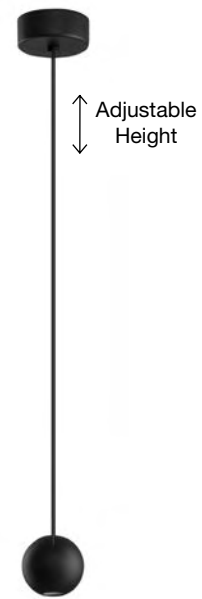

NOCCI - 9103212

Black Aluminium
Black Fabric Wire
LED 4 Watt 230 Volt
290Lm 3000K IP20
D: 5 H: 158 cm