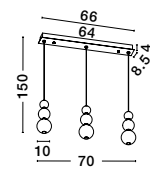

PERLA - 9695243
Triac Dimmable
Gold Metal & Opal Glass
LED 25 Watt 230 Volt
2265Lm 3000K IP20
L: 70 W: 10 H: 150 cm