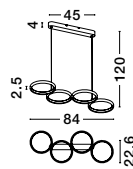

Adjustable Height

**MAGNUS - 9248115**  
 Triac Dimmable  
 Sandy Black Aluminium & Acrylic  
 LED 28 Watt 230 Volt  
 1900Lm 3000K IP20  
 D: 55 W: 51.5 H: 120 cm

Adjustable Height

**MAGNUS - 9248118**  
 Triac Dimmable  
 Brass Gold Aluminium & Acrylic  
 LED 41 Watt 230 Volt  
 2300Lm 3000K IP20  
 L: 84 W: 32 H: 120 cm