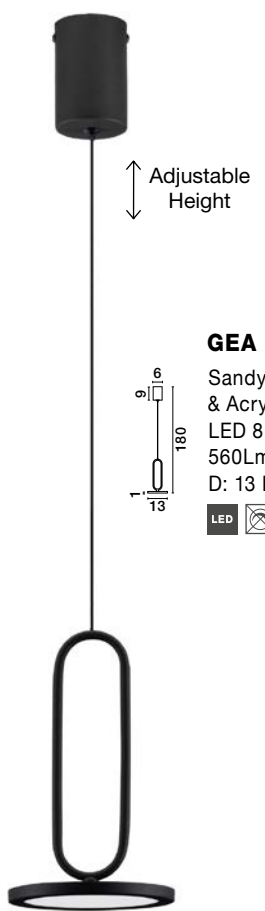

GEA - 9501208
Sandy Black Aluminium
& Acrylic
LED 12 Watt 220-240 Volt
840Lm 3000K IP20
D: 17.5 H: 180 cm

GEA - 9501207
Sandy Black Aluminium
& Acrylic
LED 8 Watt 220-240 Volt
560Lm 3000K IP20
D: 13 H: 180 cm