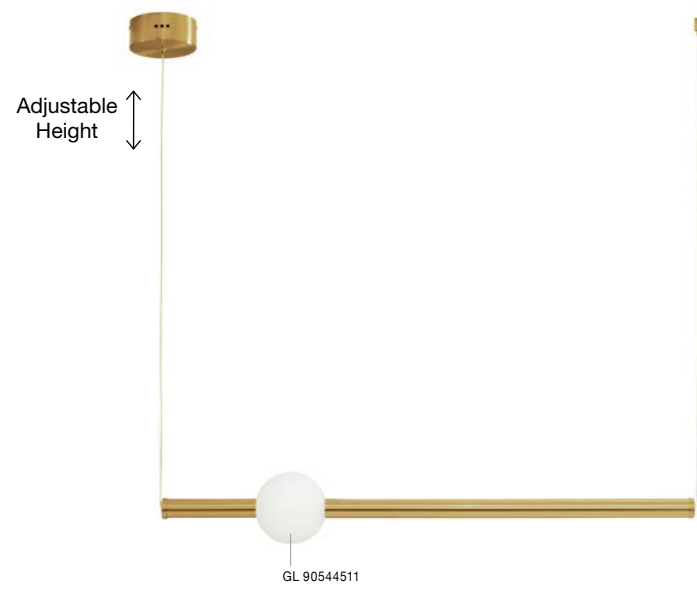

Adjustable Height

GL 96952561

**ACROBAT - 9695257**  
 Triac Dimmable  
 Black & Gold Aluminium  
 Opal Glass  
 LED 27 Watt 230 Volt  
 2542Lm 3000K IP20  
 L: 89 W: 26 H: 120 cm

Adjustable Height

GL 96952561

**ACROBAT - 9695259**  
 Triac Dimmable  
 Black & Gold Aluminium  
 Opal Glass  
 LED 106 Watt 230 Volt  
 9926Lm 3000K IP20  
 L: 106 W: 80 H: 150 cm

**NEUTRON - 9054451**

Gold Aluminium  
& Acrylic  
LED 11 Watt 230 Volt  
734Lm 3000K IP20  
D: 12 H: 150 cm

**CERELIA - 9082093**  
 Triac Dimmable  
 Brass Gold Metal  
 & Fiber Braided Silicone Tube  
 LED 56 Watt 230 Volt  
 3189Lm 3000K IP20  
 L : 150 W: 60 H: 120 cm  
 Cord Length: 300 cm

**CERELIA - 9082091**  
 Brass Gold Metal  
 & Fiber Braided Silicone Tube  
 LED 29.5 Watt 230 Volt  
 1861Lm 3000K IP20  
 D: 35 W: 17 H: 50 cm