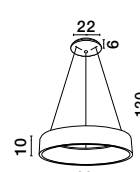

ET 61672041

**RANDO - 6167220**

Black Aluminium & Acrylic  
 LED 42 Watt 230 Volt  
 3010Lm 3000K IP20  
 D: 60 H: 120 cm

ET 61672041

**RANDO - 6167209**

Coffee Brown Aluminium & Acrylic  
 LED 42 Watt 230 Volt  
 3010Lm 3000K IP20  
 D: 60 H: 120 cm