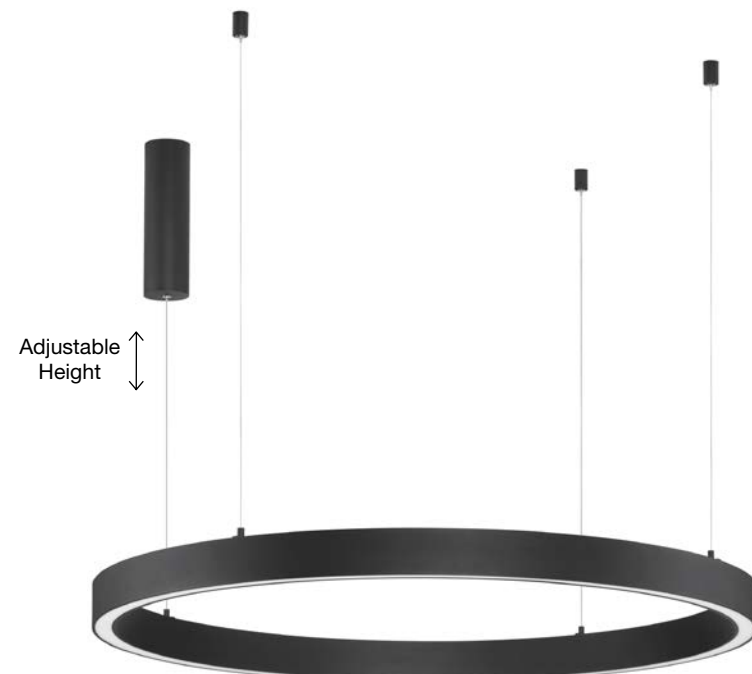

STING - 9558607

Triac Dimmable
Sandy Black Aluminium
& Acrylic
LED 60 Watt 230 Volt
3389Lm 3000K IP20
D: 100 H: 200 cm