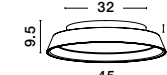

ET 98184521

LUTON - 9818453
Sandy White Aluminium
Matt White Acrylic Diffuser
LED 47 Watt 230 Volt
3525Lm 3000K IP20
D: 55 H: 8.5 cm

ET 98184521

LUTON - 9818452
Sandy Black Aluminium
Matt White Acrylic Diffuser
LED 47 Watt 230 Volt
3525Lm 3000K IP20
D: 55 H: 8.5 cm

ET 98184521

LUTON - 9818451
Coffee Brown Aluminium
Matt White Acrylic Diffuser
LED 47 Watt 230 Volt
3525Lm 3000K IP20
D: 55 H: 8.5 cm

ET 90812701

VELA - 9081270
Triac Dimmable
Sandy Black Outside
Coffee Inside
Aluminium & Acrylic
LED 30 Watt 230 Volt
1665Lm 3000K IP20
D: 45 H: 9.5 cm

ET 90812701

VELA - 9081260
Triac Dimmable
Sandy White Outside
Coffee Inside
Aluminium & Acrylic
LED 30 Watt 230 Volt
1665Lm 3000K IP20
D: 45 H: 9.5 cm