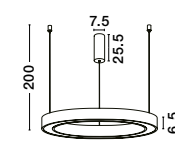

STING - 9558607

Triac Dimmable
Sandy Black Aluminium
& Acrylic
LED 60 Watt 230 Volt
3389Lm 3000K IP20
D: 100 H: 200 cm