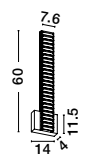

AURELIA - 9333065

Gold Metal & Crystal
LED 19W 230 Volt
1707Lm 3500K
IP20 Class I
L: 14 W: 4 H: 60 cm