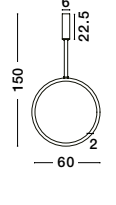

Rotating

WIDTH  
2 cm

Adjustable Height

**EMPATIA . 9172868**

Triac Dimmable

Sandy White Aluminium & Acrylic  
LED 108 Watt 230 Volt  
2245Lm 3000K IP20  
D1: 80 D2: 60 D3: 40 H: 120 cm

Rotating

**CHANGE - 9070169**  
 Triac Dimmable  
 Sandy Black Aluminium  
 & Acrylic  
 LED 48 Watt 230 Volt  
 1685Lm 3000K IP20  
 D: 80.7 H: 200 cm