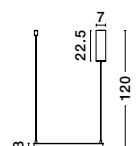

ETERNA - 9990735

Triac Dimmable

Sandy White Aluminium & Acrylic

LED 30 Watt 230 Volt

2188Lm 3000K IP20

L: 50 H: 120 cm

L: 50 H: 120 cm