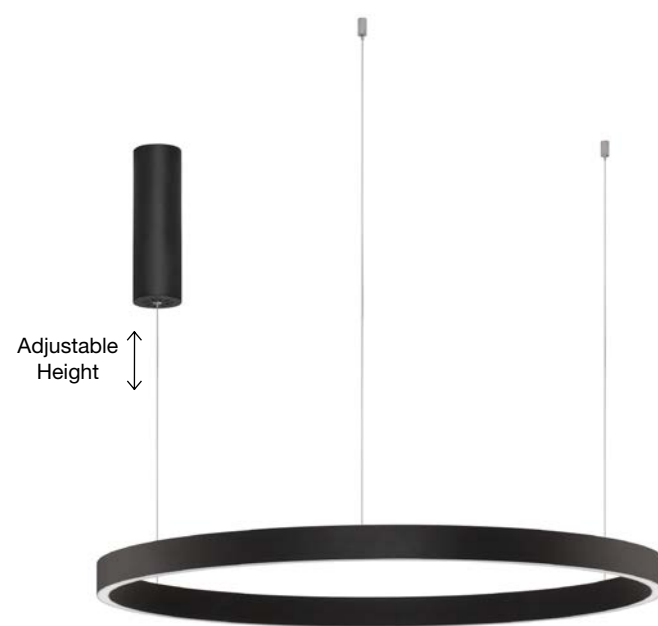

**ELOWEN - 9345660**

Triac Dimmable

Sandy Black Aluminium & Acrylic  
LED 60 Watt 220 Volt  
2552Lm 3000K IP20  
Up & Down Light  
D: 60 H: 150 cm

WIDTH  
1.9 cm

**ELOWEN - 9345664**

Triac Dimmable

Sandy Black Aluminium & Acrylic  
LED 77 Watt 220 Volt  
3326Lm 3000K IP20  
Up & Down Light  
D: 80 H: 150 cm