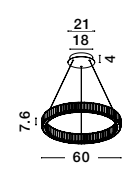

AURELIA . 9333075
Triac Dimmable
Gold Metal & Crystal
LED 41W 230 Volt
4647Lm 3500K
IP20 Class I
D: 60 H: 150 cm