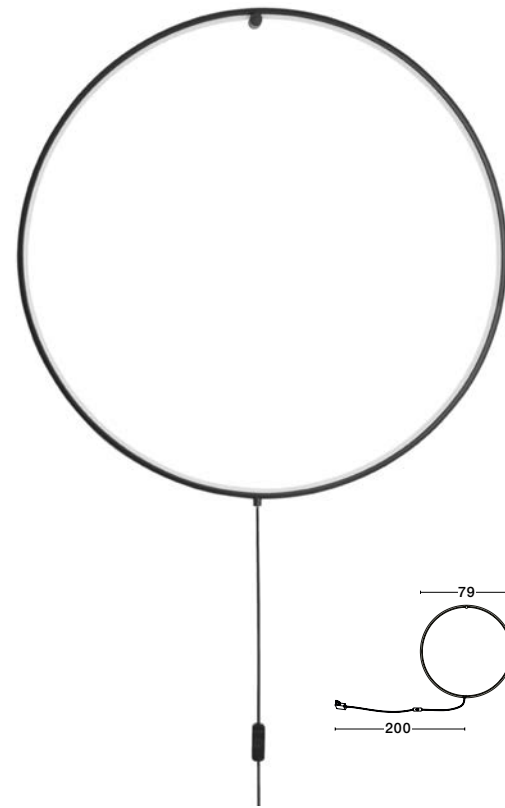

WIDTH  
2 cm

**CHANGE • 9070166**  
 Triac Dimmable  
 Brass Gold Aluminium  
 & Acrylic  
 LED 26 Watt 230 Volt  
 741Lm 3000K IP20  
 D: 39.5 H: 150 cm

Adjustable Height

**RING - 9820591**  
 Triac Dimmable  
 Sandy Black Aluminium & Acrylic  
 LED 27 Watt 230 Volt  
 1603Lm 3000K IP20  
 D : 68 W: 21 H: 120 cm