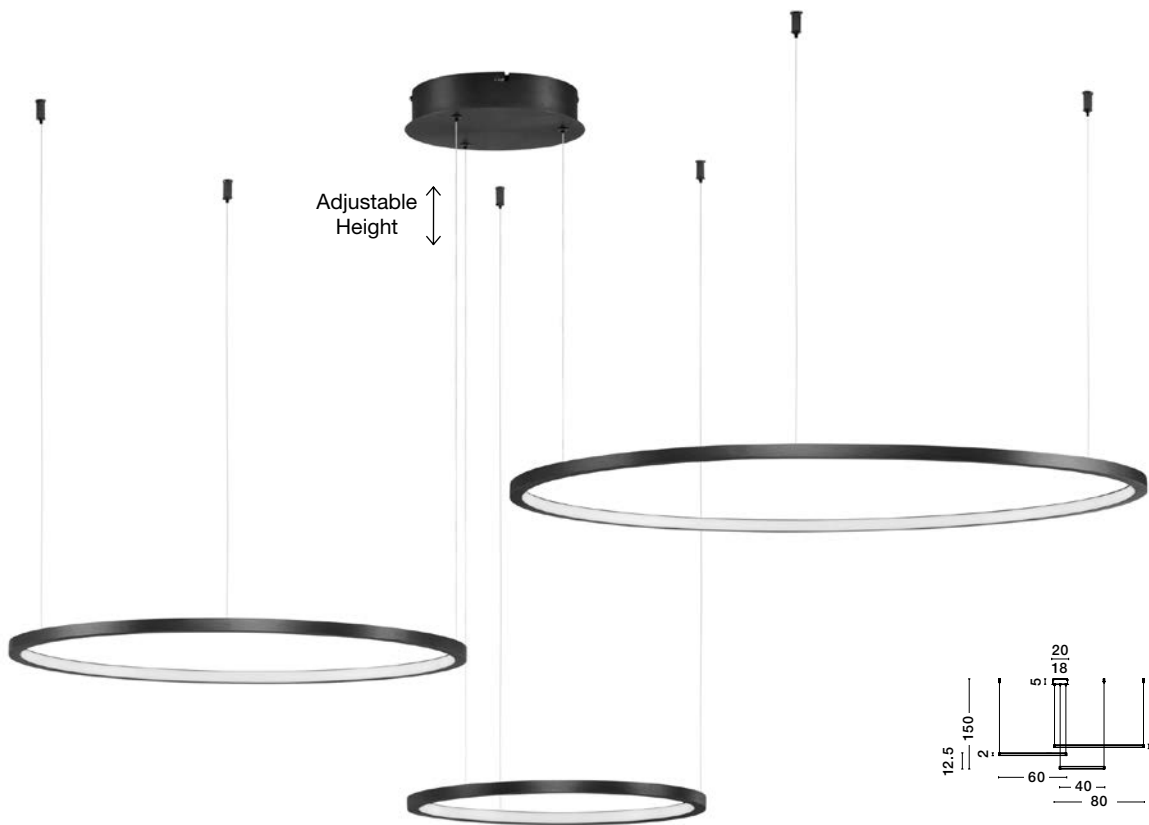

Rotating

**PURPLE - 9210314**  
 Triac Dimmable  
 Gold Aluminium  
 & Acrylic  
 LED 80 Watt 230 Volt  
 5600Lm 3000K IP20  
 D: 130 H: 150 cm

**WIDTH**  
2 cm

Adjustable  
Height

**PURPLE - 9210312**  
 Triac Dimmable  
 Sandy Black Aluminium  
 & Acrylic  
 LED 80 Watt 230 Volt  
 5600Lm 3000K IP20  
 D: 130 H: 150 cm