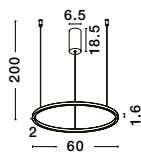

WIDTH  
2 cm

Adjustable Height

**TARQUIN - 9345609**

Triac Dimmable  
Sandy Black Aluminium  
& Acrylic  
LED 59 Watt 230 Volt  
2144Lm 3000K IP20  
D: 100 H: 200 cm

WIDTH  
2 cm

**TARQUIN - 9345603**  
Triac Dimmable  
Brushed Champagne Silver  
Aluminium & Acrylic  
LED 37 Watt 230 Volt  
1274Lm 3000K IP20  
D: 60 H: 200 cm