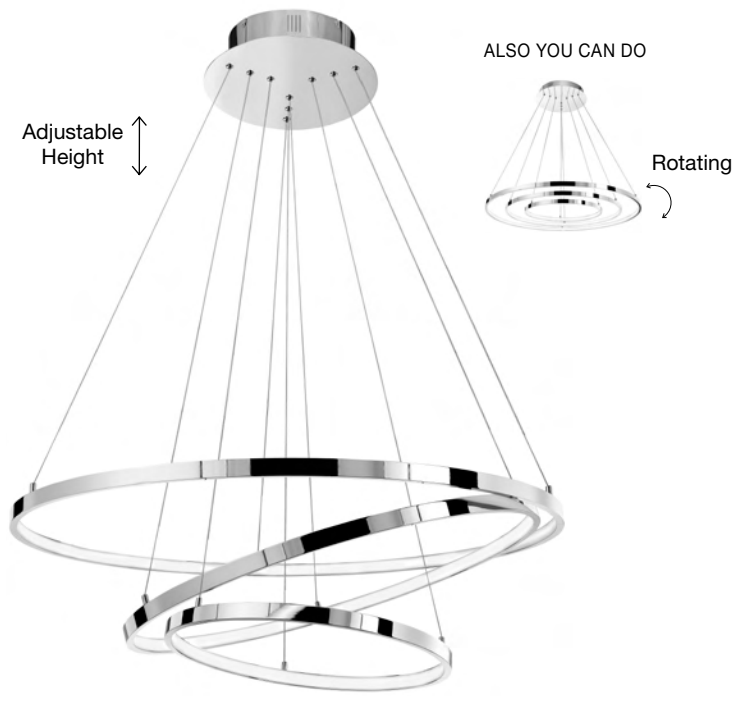

**FERROL - 6265003**  
 Triac Dimmable  
 Coffee Brown Aluminium  
 & Acrylic  
 LED 99 Watt 230 Volt  
 5449Lm 3000K IP20  
 D: 80 H: 130 cm

**FERROL - 6265004**  
 Triac Dimmable  
 Coffee Brown Aluminium  
 & Acrylic  
 LED 123 Watt 230 Volt  
 6766Lm 3000K IP20  
 D: 80 H: 150 cm