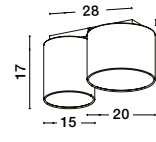

**MOIST - 9036046**

Black Metal  
& Cream Fabric Shade  
LED E27 1x12 Watt 230 Volt  
IP20 Bulb Excluded  
D: 17 W: 22.5 H: 29 cm

S 95558041 S 95558051

**BRYSON - 9555804**

Sandy White Metal Base  
White & Grey Fabric Shade  
LED E27 2x12 Watt 230 Volt  
IP20 Bulb Excluded  
D: 35 W: 20 H: 17 cm