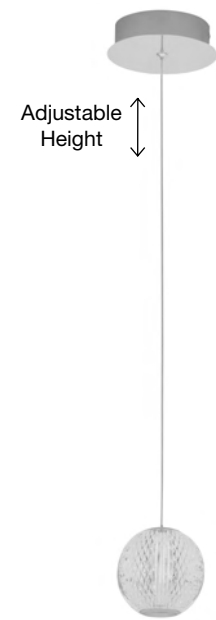

**BRILLANTE . 9522010**

Gold Aluminium & Acrylic  
LED 6 Watt 230 Volt  
246Lm 3200K IP20  
D: 11 H: 16 cm

**BRILLANTE . 9695209**

Triac Dimmable  
Gold Aluminium & Acrylic  
LED 26 Watt 230 Volt  
1213Lm 3200K IP20  
D: 27 H: 120 cm