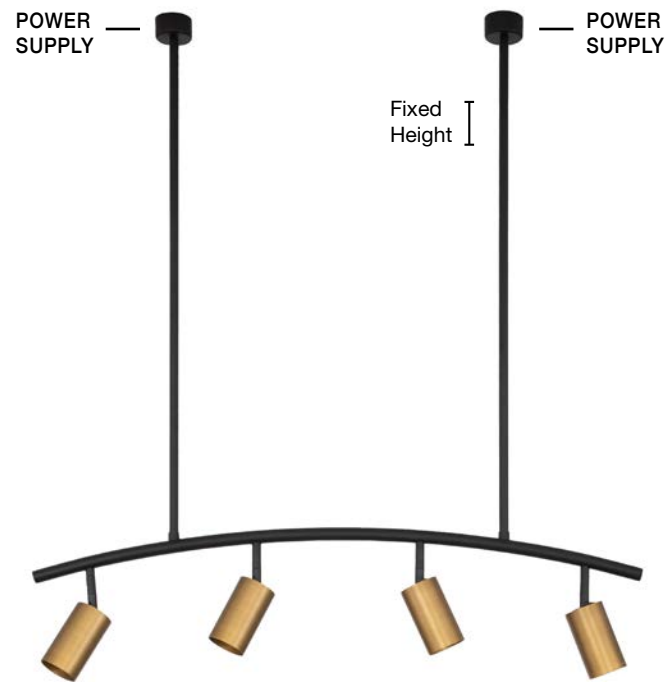

JOY - 9010233
Sandy White Aluminium
LED 7 Watt 220-240 Volt
667Lm 3000K IP20
D: 8 W: 14 H: 20.5 cm

POGNO - 9111457
Black & Gold Aluminium
LED GU10 4x10 Watt 230 Volt
IP20 Bulb Excluded
L: 96.5 H: 90 cm