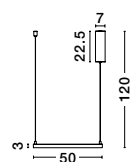

ETERNA - 9990736

Triac Dimmable
Sandy Black Aluminium
& Acrylic
LED 30 Watt 230 Volt
2188Lm 3000K IP20
L: 50 H: 120 cm