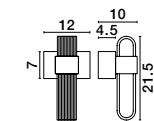

ARGO - 9756716
Brass Gold Metal
& Acrylic
LED 10 Watt 220-240 Volt
413Lm 3000K IP20
L: 12 W: 10 H: 21.5 cm