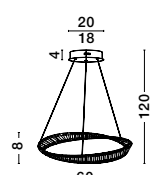

AURELIA - 9333061

Triac Dimmable
Gold Metal & Crystal
LED 36W 230 Volt
3180Lm 3500K
IP20 Class I
D: 60 H: 120 cm