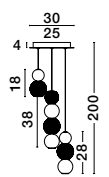

BRILLE - 9511040

Triac Dimmable
Gold Aluminium & Acrylic
LED 19 Watt 230 Volt
1232Lm 3200K IP20
D: 30 H: 200 cm