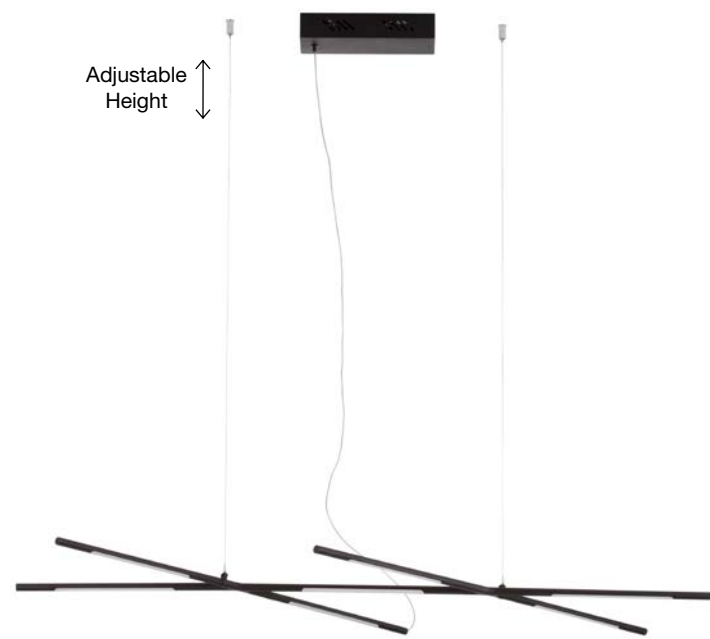

Adjustable Height

RACCIO - 9695213
Triac Dimmable
Black Metal & Acrylic
LED 27 Watt 230 Volt
1308Lm 3000K IP20
L: 115 W: 53 H: 200 cm