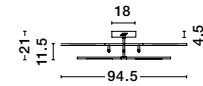

RACCIO - 9180713
Triac Dimmable
Brass Gold Metal & Acrylic
LED 50 Watt 230 Volt
2438Lm 3000K IP20
L: 94.5 W: 94.5 H: 21 cm