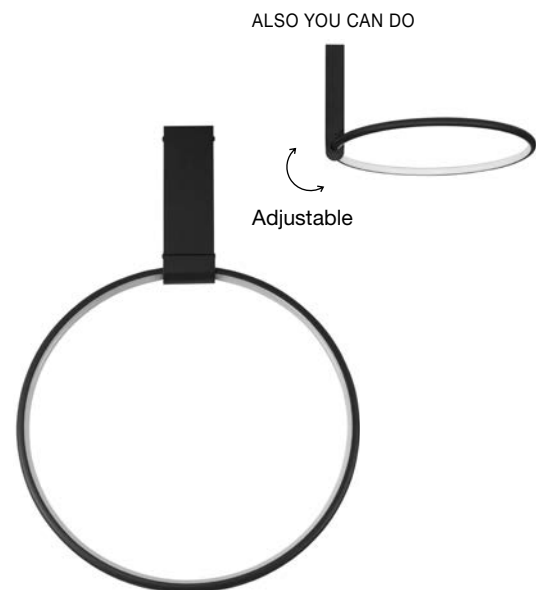

GARVE . 9085241
Triac Dimmable
Sandy Black Aluminium
& Acrylic
LED 30 Watt 230 Volt
1354Lm 3000K IP20
D: 40 H: 60 cm