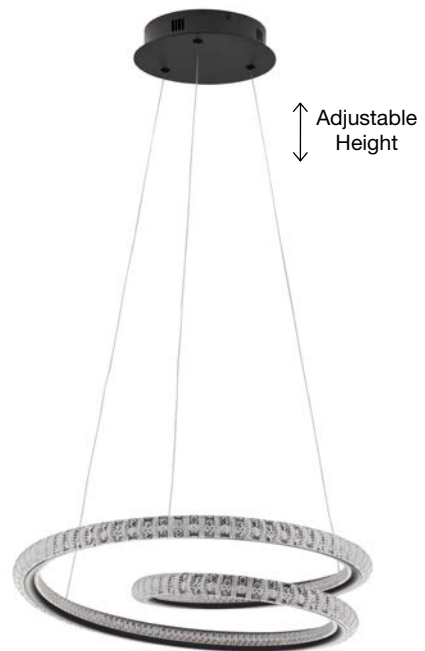

Adjustable Height

**GRANIA - 9818511**

Triac Dimmable  
 Sandy Black Aluminium & Acrylic  
 LED 25 Watt 230 Volt  
 1900Lm 3000K IP20  
 D: 55 H: 120 cm

Adjustable Height

**GINEVRA - 9748165**

Triac Dimmable  
 Sandy Black Aluminium & Acrylic  
 LED 45 Watt 230 Volt  
 2800Lm 3000K IP20  
 D: 48 H: 120 cm