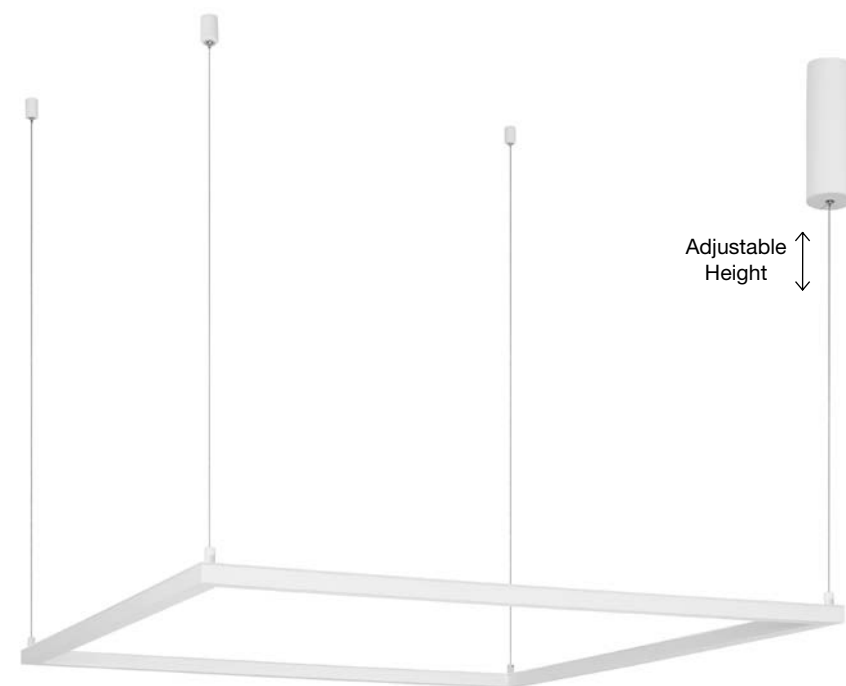

3000Lm 3000K IP20

L: 75 H: 120 cm

L: 75 H: 120 cm

**ETERNA - 9990731**

Triac Dimmable

Sandy White Aluminium & Acrylic

LED 50 Watt 230 Volt

3818Lm 3000K IP20