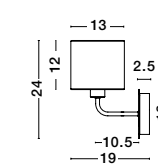

BITONTO - 9151401

Sandy Black Metal
Gray Fabric Shade
LED E14 1x5 Watt 230 Volt
IP20 Bulb Excluded
L: 13 W: 19 H: 24 cm