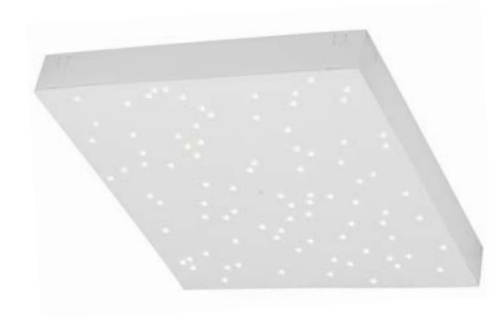

ET 92123121

**SAMBA - 9212313**

Sandy White Aluminium & Acrylic  
LED 10 Watt 230 Volt  
600Lm 3000K IP20  
D: 25 H: 10 cm

ET 92123121

**SAMBA - 9212315**

Sandy White Aluminium & Acrylic  
LED 10 Watt 230 Volt  
600Lm 3000K IP20  
D: 25 H: 20 cm