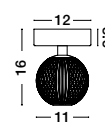

BRILLANTE . 9522010

Gold Aluminium & Acrylic
LED 6 Watt 230 Volt
246Lm 3200K IP20
D: 11 H: 16 cm