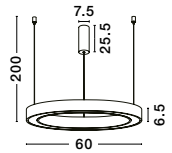

STING . 9558600
Triac Dimmable
Sandy White Aluminium
& Acrylic
LED 40 Watt 230 Volt
2153Lm 3000K IP20
D: 60 H: 200 cm