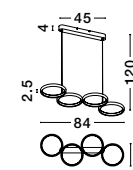

MAGNUS - 9248117
Triac Dimmable
Sandy Black Aluminium & Acrylic
LED 41 Watt 230 Volt
2300Lm 3000K IP20
L: 84 W: 32 H: 120 cm