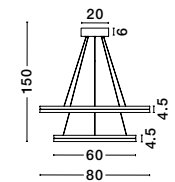

CANTRIA - 9695239
Triac Dimmable

Black & Brass Gold Metal & Acrylic
LED 98 Watt 230 Volt
7643Lm 3000K IP20
D: 80 H: 150 cm