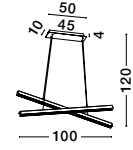

L: 50 H: 120 cm

Adjustable Height

**X-LINE - 9060920**

Triac Dimmable  
Sandy Black Aluminium  
& Acrylic  
LED 40 Watt 230V IP20  
1428Lm 3000K Class II  
L: 100 W: 8 H: 120 cm

Adjustable Height

**X-LINE - 9060910**