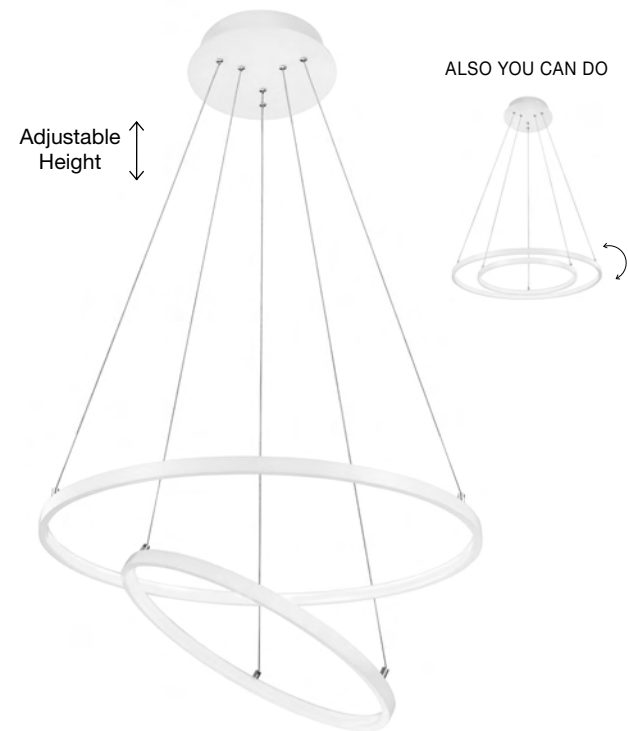

DEA - 17222002 · Not Dimmable
17222002 D · Triac Dimmable

Matt White Aluminium & Acrylic
LED 75 Watt 230 Volt
5260Lm 3000K IP20
D: 60 H: 120 cm