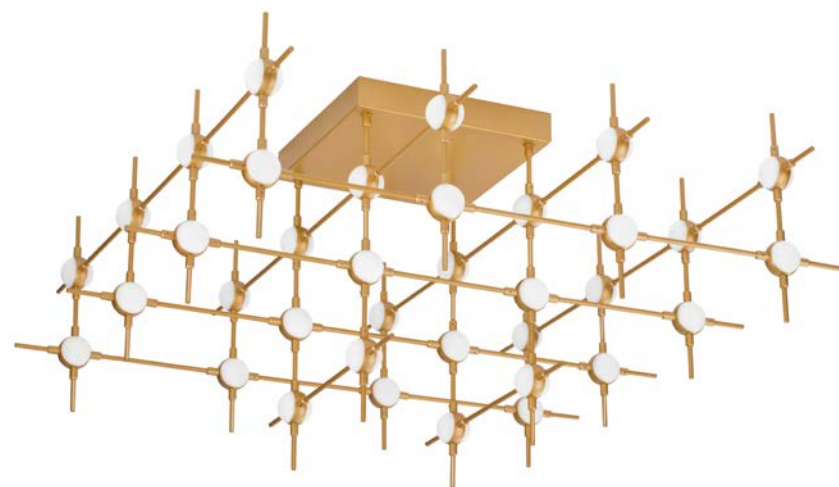

**ATOMO - 9180610**

Triac Dimmable

Gold Metal & Acrylic  
LED 25 Watt 230 Volt  
1644Lm 3000K IP20  
L: 61 W: 52 H: 14 cm

**ATOMO - 9180673**

Gold Metal & Acrylic  
LED 9 Watt 230 Volt  
605Lm 3000K IP20  
L: 31 W: 3.5 H: 40 cm

**ATOMO - 9180636**

Triac Dimmable

Gold Metal & Acrylic  
LED 100 Watt 230 Volt  
3898Lm 3000K IP20  
Included Remote Control  
L: 75 W: 69 H: 40.5 cm

**ATOMO - 9180618**  
Triac Dimmable

Gold Metal & Acrylic  
LED 51 Watt 230 Volt  
2751Lm 3000K IP20  
L: 75 W: 68 H: 36 cm