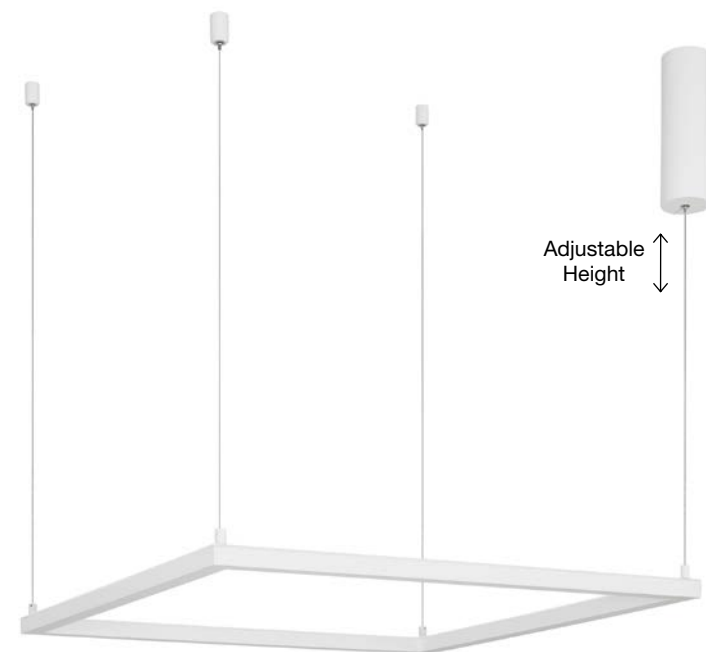

ETERNA - 9990733

Triac Dimmable

Sandy White Aluminium & Acrylic

LED 40 Watt 230 Volt

3000Lm 3000K IP20

L: 75 H: 120 cm

L: 75 H: 120 cm