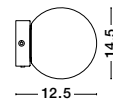

GL 99195322

**JOLINE - 9919601**

Sandy Black Metal & Aluminium  
White Opal Glass  
Switch On/Off  
LED 1x6 Watt 240 Volt  
445Lm 3200K IP20  
D: 12.5. W: 12.5 H: 14.5 cm

GL 99195321

Adjustable

**JOLINE - 9919532**