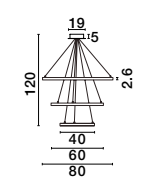

EMPATIA - 9172863
Triac Dimmable
Brass Gold Aluminium & Acrylic
LED 35 Watt 230 Volt
932Lm 3000K IP20
D: 60 H: 120 cm

LED WARM WHITE DRIVER INCL.

WIDTH
2 cm