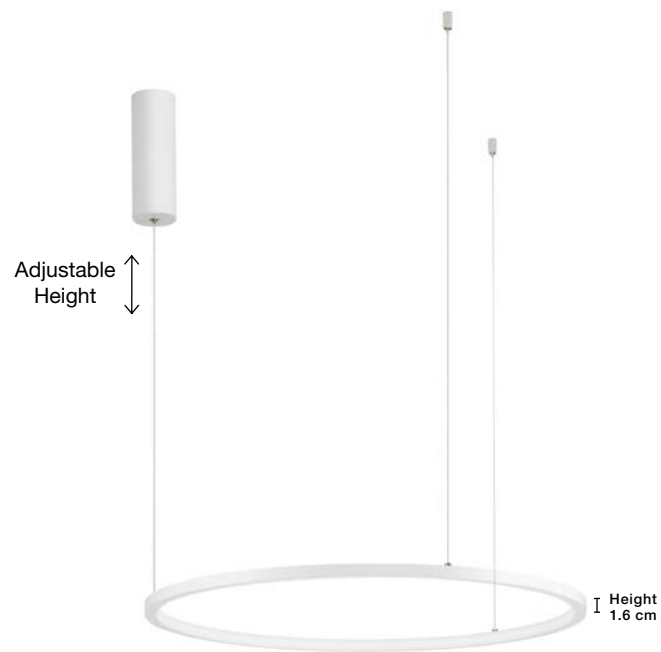

TARQUIN - 9345600

Triac Dimmable
Sandy White Aluminium
& Acrylic
LED 37 Watt 230 Volt
1274Lm 3000K IP20
D: 60 H: 200 cm