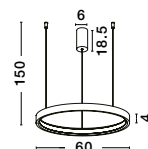

PERRINE - 9345617

Triac Dimmable
Sandy White Aluminium
& Acrylic
LED 40 Watt 230 Volt
2800Lm 3000K IP20
D: 60 H: 150 cm