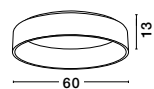

RANDO - 6167208 - 3000K
6167202 - 4000K

Gray Aluminium
& Acrylic
LED 42 Watt 230 Volt
2691Lm 3000K IP20
D: 60 H: 13 cm