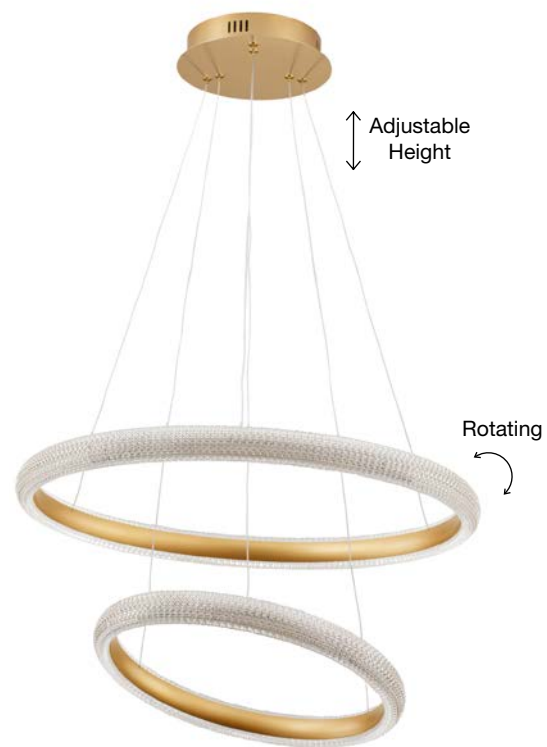

MEDORA - 9748155
Triac Dimmable
Brass Gold Aluminium
& Acrylic
LED 41.5 Watt 230 Volt
3600Lm 3000K IP20
D: 52.5 H: 120 cm

MEDORA - 9748156
Triac Dimmable
Brass Gold Aluminium
& Acrylic
LED 41.5 Watt 230 Volt
3500Lm 3000K IP20
D1: 36.5 D2: 59 H: 120 cm