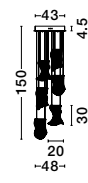

SIDERNO - 9054442
Gold Aluminium & Acrylic
LED 39 Watt 230 Volt
2473Lm 3000K IP20
D: 48 H: 150 cm