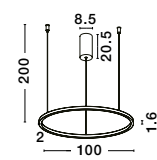

TARQUIN - 9345605

Triac Dimmable
Sandy Black Aluminium
& Acrylic
LED 46 Watt 230 Volt
1708Lm 3000K IP20
D: 80 H: 200 cm

WIDTH
2 cm

Adjustable Height

TARQUIN - 9345609

Triac Dimmable
Sandy Black Aluminium
& Acrylic
LED 59 Watt 230 Volt
2144Lm 3000K IP20
D: 100 H: 200 cm