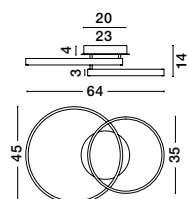

LEON - 8100282

Gold Leaf Aluminium & Acrylic

LED 42 Watt 230 Volt

3529Lm 3000K IP20

L: 64 W: 45 H: 14 cm