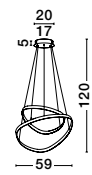

Adjustable Height

**CUPPE - 9345625**  
 Triac Dimmable  
 Sandy White Aluminum  
 & Acrylic  
 LED 56 Watt 230 Volt  
 6989Lm 3000K IP20  
 L: 120 W: 35 H: 200 cm

**ARIES - 9357063**

Triac Dimmable  
Sandy Black Aluminium  
& Acrylic  
LED 45 Watt 230 Volt  
2364Lm 3000K IP20  
D: 59 H: 120 cm