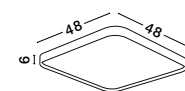

ATHOS - 9081250

Sandy White Aluminium
& Acrylic
LED 30 Watt 230 Volt
1800Lm 3000K IP20
L: 48 W: 48 H: 6 cm