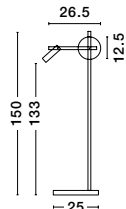

GL 99195322

**JOLINE - 9919601**

Sandy Black Metal & Aluminium  
White Opal Glass  
Switch On/Off  
LED 1x6 Watt 240 Volt  
445Lm 3200K IP20  
D: 12.5. W: 12.5 H: 14.5 cm

GL 99195321

Adjustable

**JOLINE - 9919532**