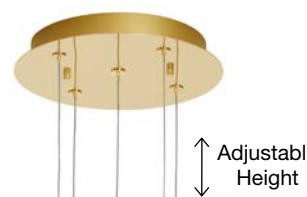

BRILLANTE . 9522010

Gold Aluminium & Acrylic
LED 6 Watt 230 Volt
246Lm 3200K IP20
D: 11 H: 16 cm