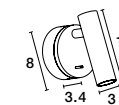

Rotating & Adjustable