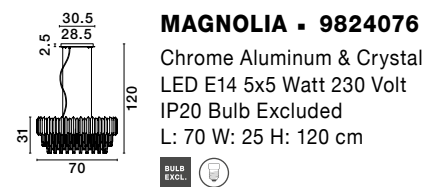

CR 98240821

**MAGNOLIA - 9824079**  
 Gold Aluminum & Crystal (118 pcs)  
 LED E14 6x5 Watt 230 Volt  
 IP20 Bulb Excluded  
 D: 50 H: 35.5 cm

**CELINE - 7403001**  
 Chrome Aluminium  
 & Crystal Adjustable  
 LED 40 Watt 230 Volt  
 2400Lm 3500K IP20  
 L: 64 W: 44 H: 120 cm