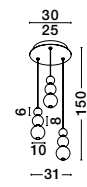

Adjustable Height

**PERLA - 9695301**  
 Gold Metal & Opal Glass  
 LED 11 Watt 230 Volt  
 963Lm 3000K IP20  
 D: 10 H: 150 cm

Adjustable Height

**PERLA - 9695242**  
 Triac Dimmable  
 Gold Metal & Opal Glass  
 LED 23 Watt 230 Volt  
 2281Lm 3000K IP20  
 D: 31 H: 150 cm