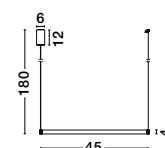

Adjustable Height