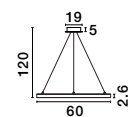

EMPATIA . 9172862

Triac Dimmable

Sandy White Aluminium & Acrylic
LED 35 Watt 230 Volt
932Lm 3000K IP20
D: 60 H: 120 cm