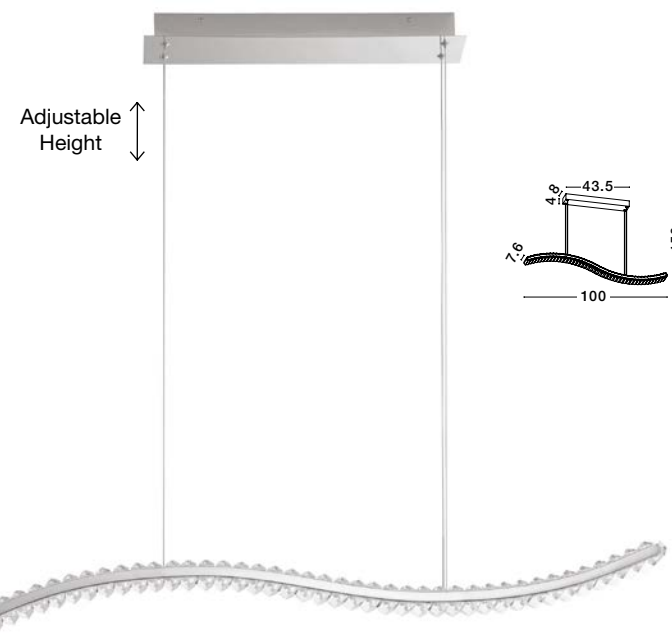

Adjustable Height

Rotating

**AURELIA - 9333068**

Triac Dimmable  
 Chrome Metal & Crystal  
 LED 46W 230 Volt  
 4328Lm 3500K  
 IP20 Class I  
 D: 60 H: 200 cm

Adjustable Height

**AURELIA - 9333070**  
 Triac Dimmable  
 Chrome Metal & Crystal  
 LED 43W 230 Volt  
 3351Lm 3500K  
 IP20 Class I  
 L: 100 W: 7.6 H: 150 cm