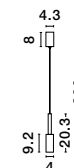

JOY - 9010228
Sandy Black Aluminium
LED 7 Watt 220-240 Volt
703Lm 3000K IP20
D: 4 H: 200 cm