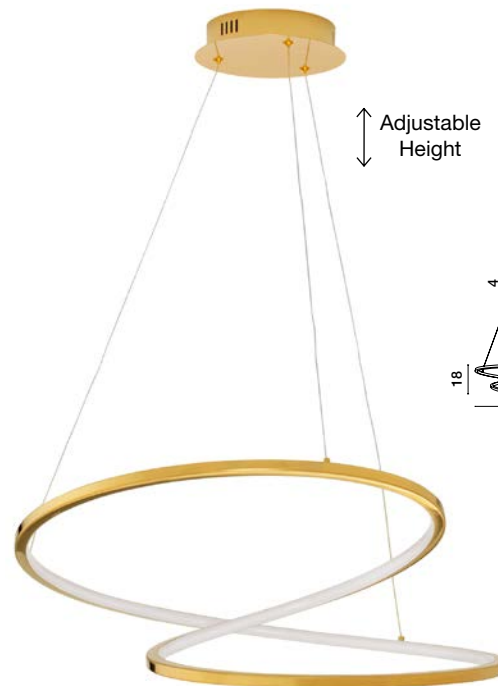

D1: 61 D2: 45 D3: 35.5 H: 150 cm

Adjustable Height

Rotating

**LEON - 8100281**

Gold Leaf Aluminium & Acrylic

LED 67 Watt 230 Volt

3643Lm 3000K IP20

D1: 60 D2: 44 H: 150 cm

LED 23 Watt 230 Volt

1760Lm 3000K IP20

D: 29 H: 143 cm

**VIAREGGIO - 8101202**  
 White Aluminium & Acrylic  
 LED 28 Watt 230 Volt  
 2222Lm 3000K IP20  
 D: 56 H: 120 cm

**VIAREGGIO - 8101201**  
 Chrome Aluminium & Acrylic  
 LED 28 Watt 230 Volt  
 2222Lm 3000K IP20  
 D: 56 H: 120 cm