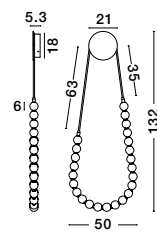

PERLA - 9695204
Triac Dimmable
Gold Metal & Opal Glass
LED 56 Watt 230 Volt
4734Lm 3000K IP20
L: 50 W: 5.3 H: 132 cm

PERLA - 9186913
Triac Dimmable
Chrome Metal & Opal Glass
LED 56 Watt 230 Volt
4734Lm 3000K IP20
L: 50 W: 5.3 H: 132 cm