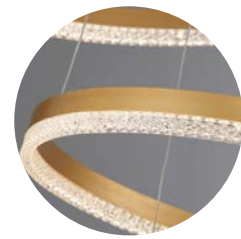

Adjustable Height