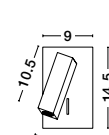

DONA - 9081352
Sandy Black Aluminium
LED Cree 3 Watt 230 Volt
Switch On/Off
180Lm 3000K IP20
L: 9 H: 14.5 cm