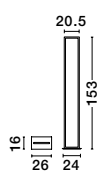

CORNICE - 9421751
Sandy Black Aluminium & Acrylic
LED 18 Watt 230 Volt
1080Lm 3000K IP20
L: 21 W: 6 H: 25 cm