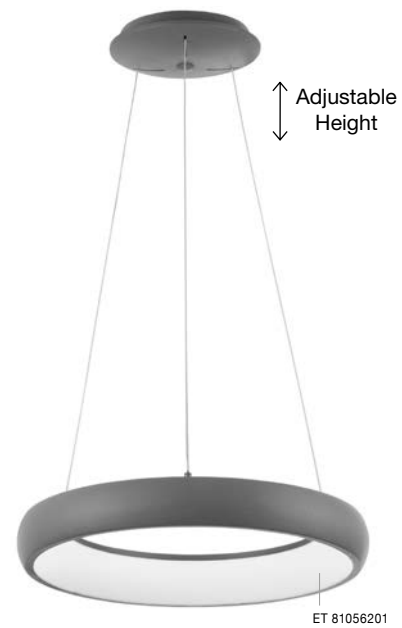

ET 81056201

ALBI - 8105619
Triac Dimmable
Sandy Gray Aluminium
& Acrylic
LED 32 Watt 230 Volt
1950Lm 3000K IP20
D: 41 H: 120 cm