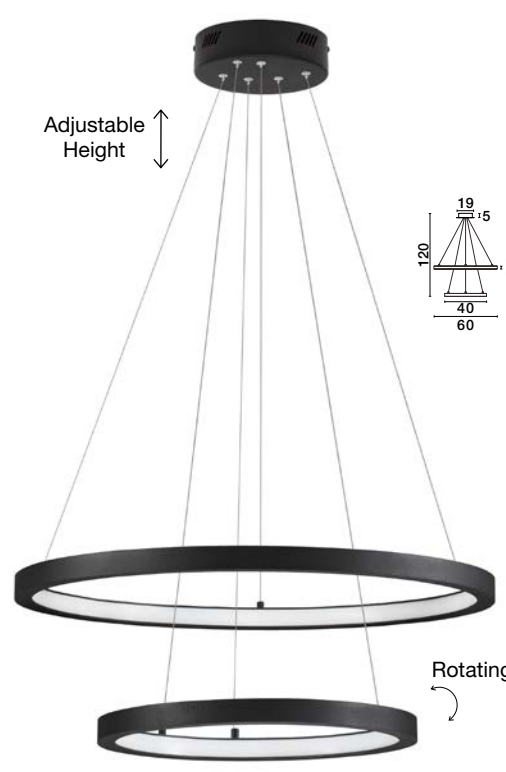

EMPATIA - 9172864
Triac Dimmable
Sandy Black Aluminium
& Acrylic
LED 60 Watt 230 Volt
1755Lm 3000K IP20
D1: 60 D2: 40 H: 120 cm