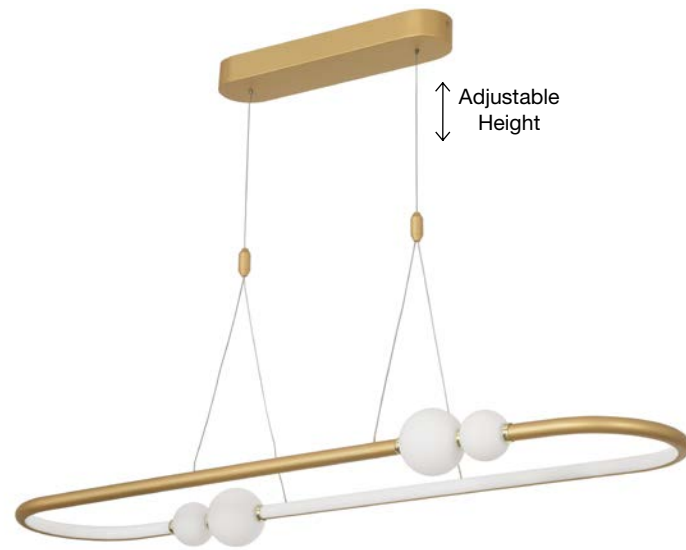

Adjustable Height

**PERLA - 9695301**  
 Gold Metal & Opal Glass  
 LED 11 Watt 230 Volt  
 963Lm 3000K IP20  
 D: 10 H: 150 cm

Adjustable Height

**PERLA - 9695242**  
 Triac Dimmable  
 Gold Metal & Opal Glass  
 LED 23 Watt 230 Volt  
 2281Lm 3000K IP20  
 D: 31 H: 150 cm

Adjustable Height

**PERLA - 9695243**  
 Triac Dimmable  
 Gold Metal & Opal Glass  
 LED 25 Watt 230 Volt  
 2265Lm 3000K IP20  
 L: 70 W: 10 H: 150 cm

**PERLA - 9186920**  
Triac Dimmable  
Chrome Metal & Opal Glass  
LED 42 Watt 230 Volt  
3958Lm 3000K IP20  
Cable Length: 310 cm  
D: 10 W: 9 H: 105 cm

**PERLA - 9695244**  
Triac Dimmable  
Gold Metal & Opal Glass  
LED 42 Watt 230 Volt  
3958Lm 3000K IP20  
Cable Length: 310 cm  
D: 10 W: 9 H: 105 cm

**PERLA - 9695204**  
Triac Dimmable  
Gold Metal & Opal Glass  
LED 56 Watt 230 Volt  
4734Lm 3000K IP20  
L: 50 W: 5.3 H: 132 cm

**PERLA - 9186913**  
Triac Dimmable  
Chrome Metal & Opal Glass  
LED 56 Watt 230 Volt  
4734Lm 3000K IP20  
L: 50 W: 5.3 H: 132 cm

**CELIA - 9820604**  
 Triac Dimmable  
 Satin Gold Aluminium  
 Opal Glass  
 LED 29 Watt 230 Volt  
 3203Lm 3000K IP20  
 D: 43 W: 10 H: 120 cm