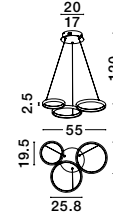

Adjustable Height

**MAGNUS - 9248115**  
 Triac Dimmable  
 Sandy Black Aluminium & Acrylic  
 LED 28 Watt 230 Volt  
 1900Lm 3000K IP20  
 D: 55 W: 51.5 H: 120 cm

Adjustable Height

**MAGNUS - 9248118**  
 Triac Dimmable  
 Brass Gold Aluminium & Acrylic  
 LED 41 Watt 230 Volt  
 2300Lm 3000K IP20  
 L: 84 W: 32 H: 120 cm