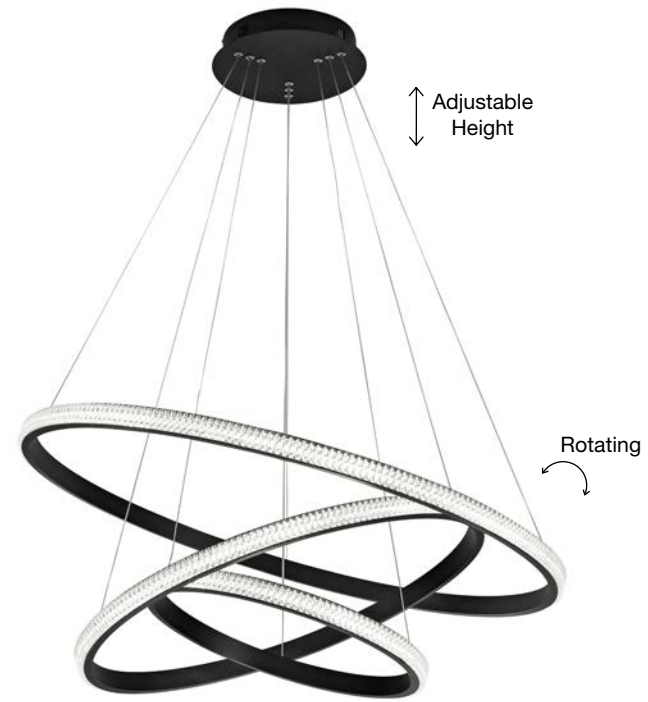

**PRESTON - 9865110**  
Triac Dimmable

Sandy Black Aluminium  
& Acrylic  
LED 60 Watt 230 Volt  
4030Lm 3000K IP20  
D: 110 H: 120 cm

**NAGER - 9481092**  
 Triac Dimmable  
 Sandy Black Aluminium  
 & Acrylic  
 LED 45 Watt 230 Volt  
 2737Lm 3000K IP20  
 D1: 67 D2: 47.5 H: 120 cm