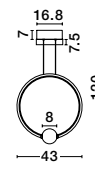

**CELIA - 9820600**  
 Triac Dimmable  
 Satin Gold Aluminium  
 Opal Glass  
 LED 37 Watt 230 Volt  
 3812Lm 3000K IP20  
 D: 64 W: 64 H: 120 cm

Adjustable Height

**CELIA - 9820605**  
 Triac Dimmable  
 Black Aluminium  
 Opal Glass  
 LED 29 Watt 230 Volt  
 3203Lm 3000K IP20  
 D: 43 W: 10 H: 120 cm