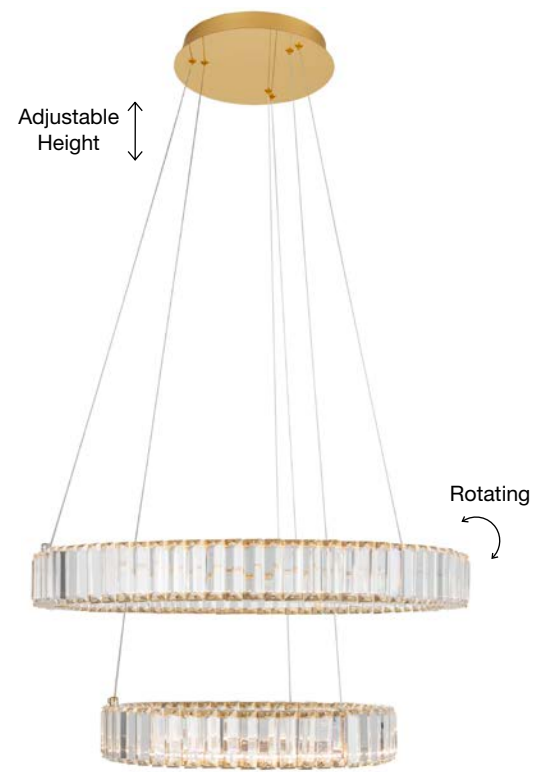

Adjustable Height

Rotating

**AURELIA . 9333069**  
 Triac Dimmable  
 Gold Metal & Crystal  
 LED 92W 230 Volt  
 7670Lm 3500K  
 IP20 Class I  
 D1: 80 D2: 60 D3: 40 H: 160 cm

**AURELIA - 9333077**  
 Triac Dimmable  
 Gold Metal & Crystal  
 LED 46W 230 Volt  
 4328Lm 3500K  
 IP20 Class I  
 D: 60 H: 150 cm