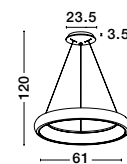

ALBI - 8105621
Triac Dimmable
Sandy Gray Aluminium
& Acrylic
LED 52 Watt 230 Volt
2685Lm 3000K IP20
D: 61 H: 120 cm