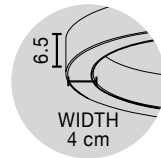

STING - 9558610
Triac Dimmable

Sandy Black Aluminium
& Acrylic
LED 40 Watt 230 Volt
2153 Lm 3000K IP20
D: 60 W: 4 H: 6.5 cm

STING - 9558640
Triac Dimmable

Sandy Black Aluminium
& Acrylic
LED 50 Watt 230 Volt
2968 Lm 3000K IP20
D: 80 W: 4 H: 6.5 cm

STING - 9558670
Triac Dimmable

Sandy Black Aluminium
& Acrylic
LED 60 Watt 230 Volt
3389 Lm 3000K IP20
D: 100 W: 4 H: 6.5 cm