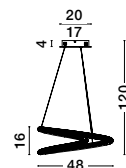

Adjustable Height

**GRANIA - 9818511**

Triac Dimmable  
 Sandy Black Aluminium & Acrylic  
 LED 25 Watt 230 Volt  
 1900Lm 3000K IP20  
 D: 55 H: 120 cm

Adjustable Height

**GINEVRA - 9748165**

Triac Dimmable  
 Sandy Black Aluminium & Acrylic  
 LED 45 Watt 230 Volt  
 2800Lm 3000K IP20  
 D: 48 H: 120 cm