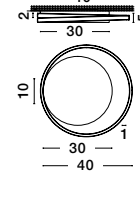

ODREY - 9081207

Sandy White Aluminium & Acrylic
LED 22 Watt 230 Volt
1540Lm 3000K IP20
D: 40 H: 5 cm