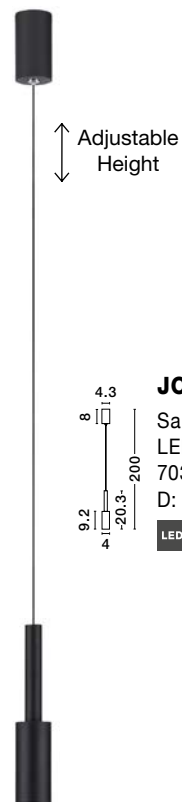

JOY - 9010228
Sandy Black Aluminium
LED 7 Watt 220-240 Volt
703Lm 3000K IP20
D: 4 H: 200 cm