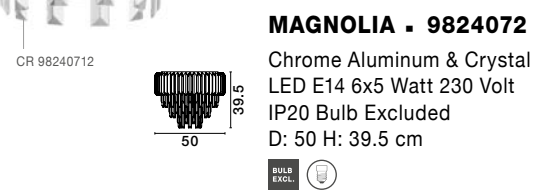

CR 98240821

**MAGNOLIA - 9824079**  
 Gold Aluminum & Crystal (118 pcs)  
 LED E14 6x5 Watt 230 Volt  
 IP20 Bulb Excluded  
 D: 50 H: 35.5 cm

**CELINE - 7403001**  
 Chrome Aluminium  
 & Crystal Adjustable  
 LED 40 Watt 230 Volt  
 2400Lm 3500K IP20  
 L: 64 W: 44 H: 120 cm