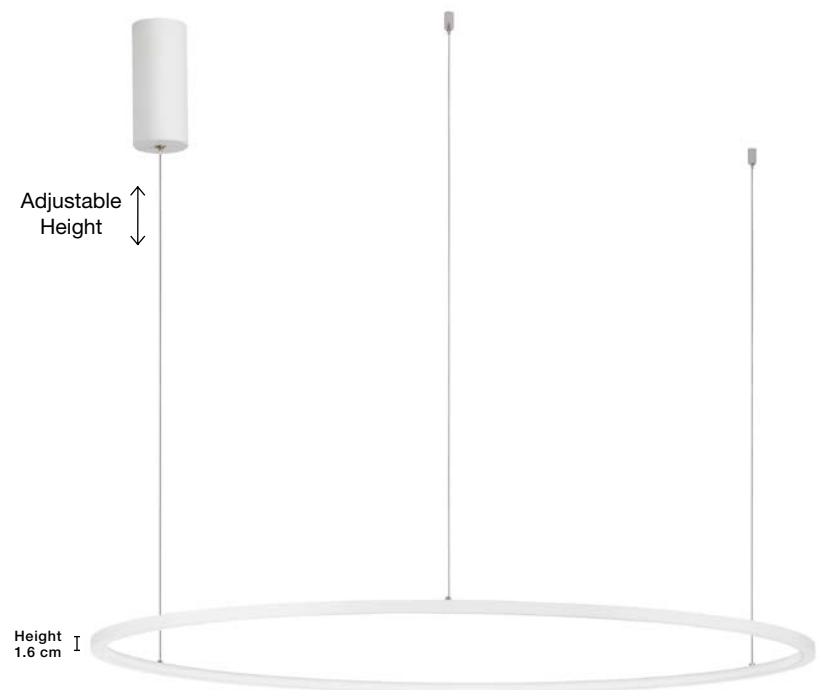

TARQUIN - 9345604

Triac Dimmable
Sandy White Aluminium
& Acrylic
LED 46 Watt 230 Volt
1708Lm 3000K IP20
D: 80 H: 200 cm

WIDTH
2 cm

TARQUIN - 9345608

Triac Dimmable
Sandy White Aluminium
& Acrylic
LED 59 Watt 230 Volt
2144Lm 3000K IP20
D: 100 H: 200 cm