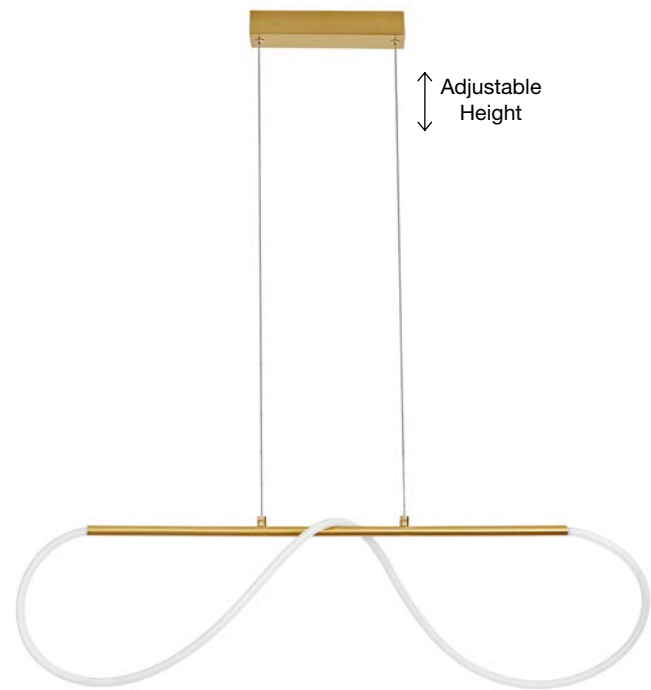

**CERELIA - 9082093**  
 Triac Dimmable  
 Brass Gold Metal  
 & Fiber Braided Silicone Tube  
 LED 56 Watt 230 Volt  
 3189Lm 3000K IP20  
 L : 150 W: 60 H: 120 cm  
 Cord Length: 300 cm

**CERELIA - 9082091**  
 Brass Gold Metal  
 & Fiber Braided Silicone Tube  
 LED 29.5 Watt 230 Volt  
 1861Lm 3000K IP20  
 D: 35 W: 17 H: 50 cm

**CERELIA - 9082094**

Brass Gold Metal  
& Fiber Braided Silicone Tube  
LED 15 Watt 230 Volt  
1160Lm 3000K IP20  
D: 40 H: 120 cm

**CERELIA - 9082092**

Triac Dimmable  
Brass Gold Metal  
& Fiber Braided Silicone Tube  
LED 34 Watt 230 Volt  
2271Lm 3000K IP20  
D : 60 H: 120 cm

ALSO YOU CAN DO

**CERELIA - 9082095**

Brass Gold Metal  
& Fiber Braided Silicone Tube  
LED 17.7 Watt 230 Volt  
1146Lm 3000K IP20  
L: 90 H: 30 cm

**TIRIAC - 9548103**

Triac Dimmable  
 Gold Aluminium & Acrylic  
 LED 28 Watt 230 Volt  
 3146Lm 3000K IP20  
 L: 90 W: 20 H: 120 cm