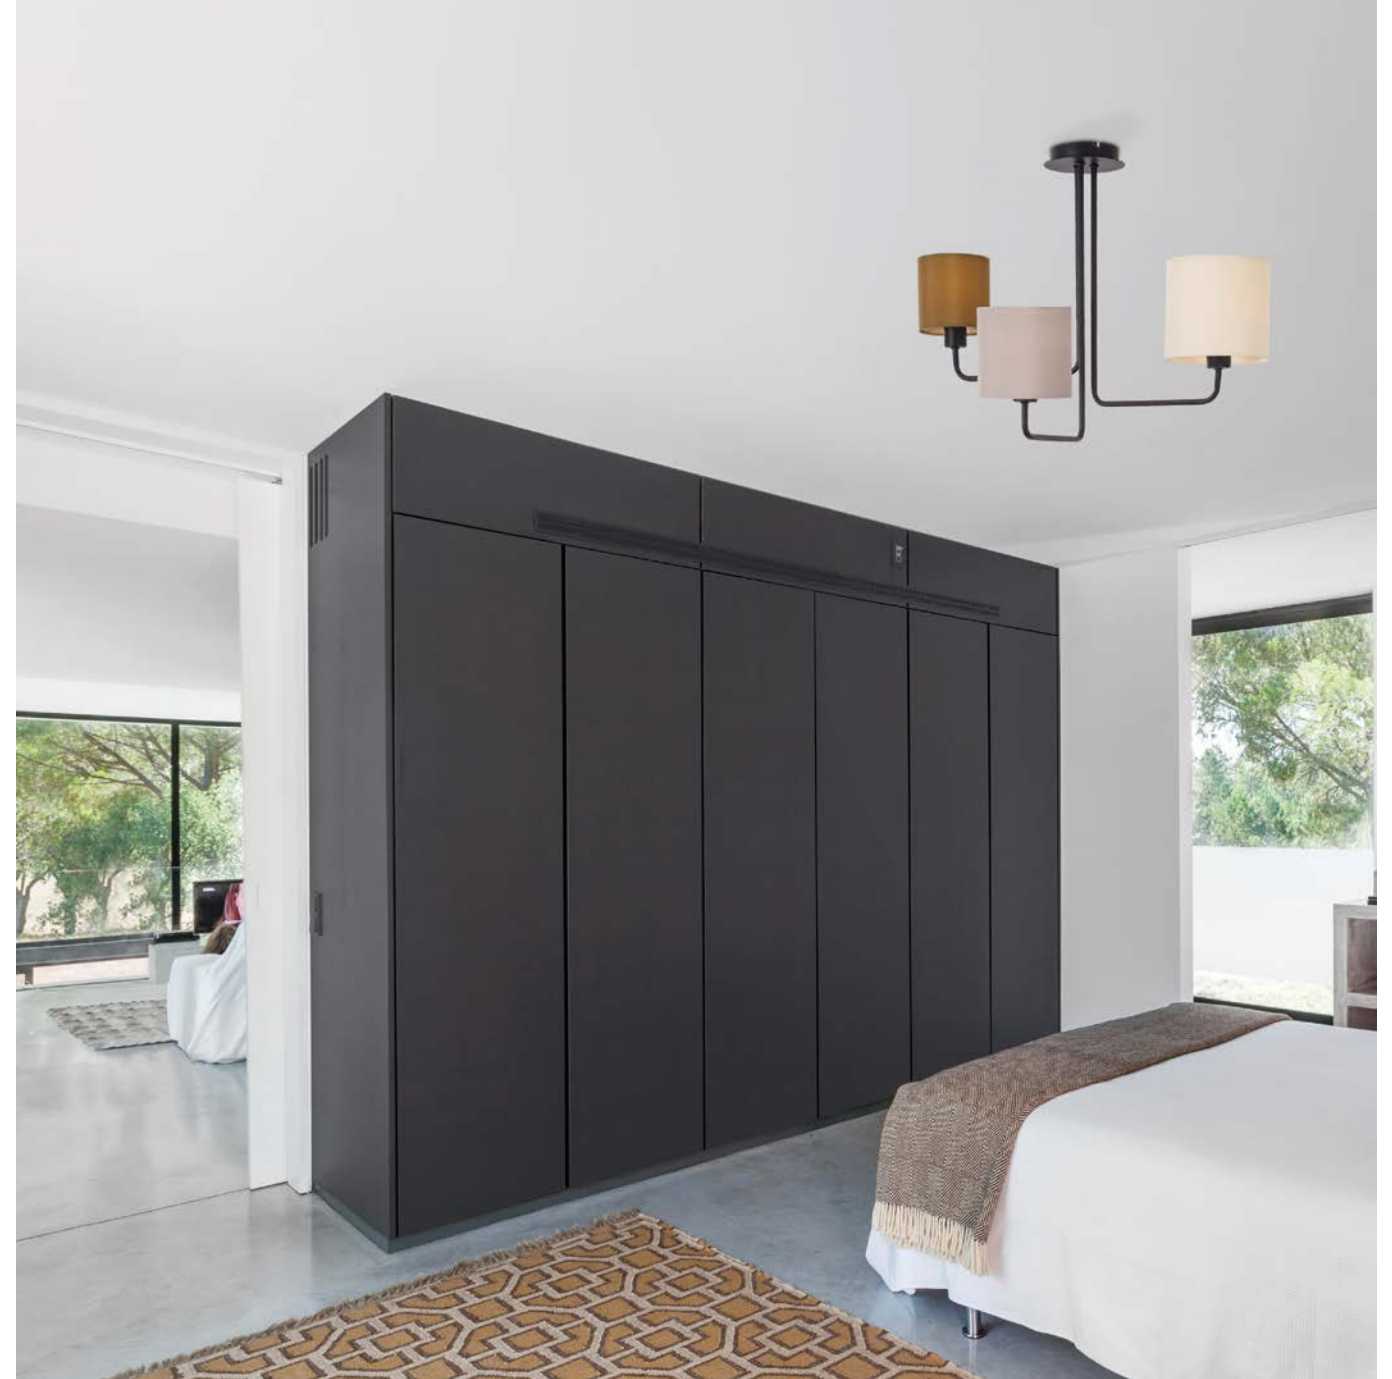

S 91514033 S 91514031 S 91514032

BITONTO - 9151403

Sandy Black Metal
Gray, Brown & Ivory Fabric Shade
LED E14 3x5 Watt 230 Volt
IP20 Bulb Excluded
D: 56.2 H: 43 cm

S 91514011

BITONTO - 9151401

Sandy Black Metal
Gray Fabric Shade
LED E14 1x5 Watt 230 Volt
IP20 Bulb Excluded
L: 13 W: 19 H: 24 cm