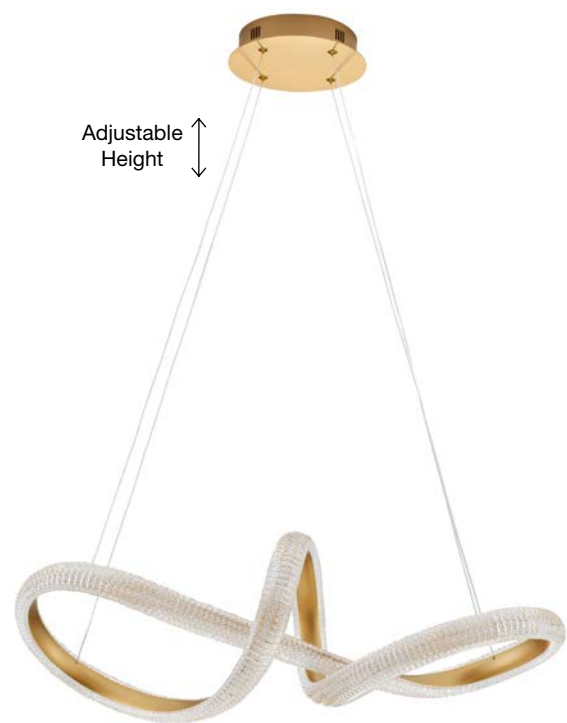

Adjustable Height

**GINEVRA - 9748160**

Triac Dimmable  
 Sandy Black Aluminium & Acrylic  
 LED 56 Watt 230 Volt  
 3750Lm 3000K IP20  
 D: 58 H: 120 cm

**MEDORA - 9748157**  
 Triac Dimmable  
 Brass Gold Aluminium  
 & Acrylic  
 LED 42 Watt 230 Volt  
 3400Lm 3000K IP20  
 D: 75.5 H: 120 cm