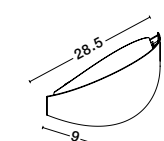

ASTRID - 9128320

Sandy White Metal & Acrylic
LED 20 Watt 230 Volt
1183Lm 3000K IP20
L: 28.5 W: 9 H: 16 cm