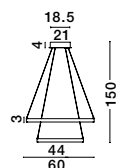

D1: 61 D2: 45 D3: 35.5 H: 150 cm

Adjustable Height

Rotating

**LEON - 8100281**

Gold Leaf Aluminium & Acrylic

LED 67 Watt 230 Volt

3643Lm 3000K IP20

D1: 60 D2: 44 H: 150 cm