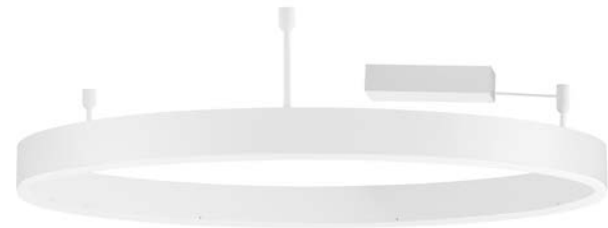

MOTIF - 9063602
Triac Dimmable
Sandy White Aluminium
& Acrylic
LED 46 Watt 230 Volt
3700Lm 3000K IP20
D: 60 W: 1.2 H: 18 cm