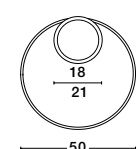

FULINE • 9348073
Triac Dimmable
Sandy Black Aluminium
& Acrylic
LED 32 Watt 230 Volt
2320 Lm 3000K IP20
D: 50 H: 5 cm