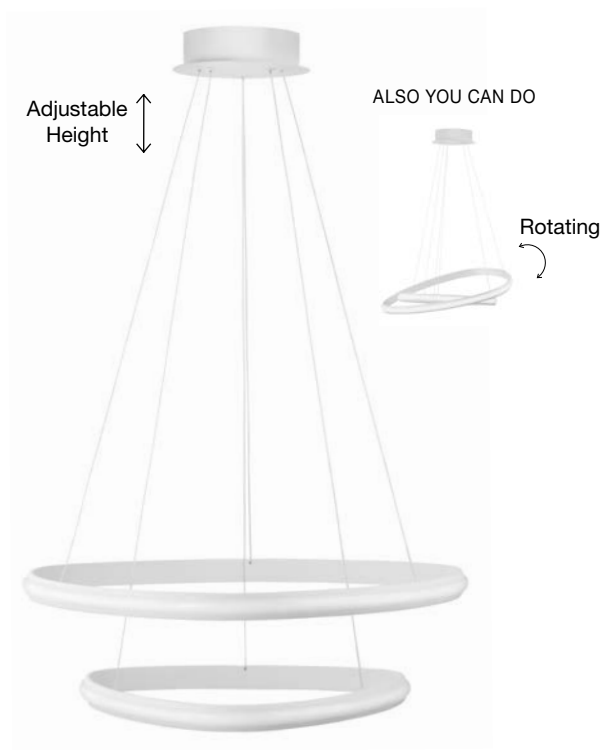

Adjustable Height

**CUPPE - 9345625**  
 Triac Dimmable  
 Sandy White Aluminum  
 & Acrylic  
 LED 56 Watt 230 Volt  
 6989Lm 3000K IP20  
 L: 120 W: 35 H: 200 cm

**ARIES - 9357063**

Triac Dimmable  
Sandy Black Aluminium  
& Acrylic  
LED 45 Watt 230 Volt  
2364Lm 3000K IP20  
D: 59 H: 120 cm