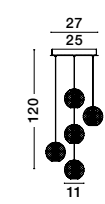

BRILLANTE . 9186910

Triac Dimmable
Chrome Aluminium & Acrylic
LED 26 Watt 230 Volt
1213Lm 3200K IP20
D: 27 H: 120 cm