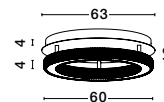

FIORE - 9285420

Triac Dimmable
Antique Gold Brass
Aluminium & Acrylic
LED 40 Watt 230 Volt
2139Lm 3000K IP20
D: 40 H: 12 cm

FIORE - 9285620

Triac Dimmable
Antique Gold Brass
Aluminium & Acrylic
LED 59 Watt 230 Volt
3919Lm 3000K IP20
D: 60 H: 12 cm