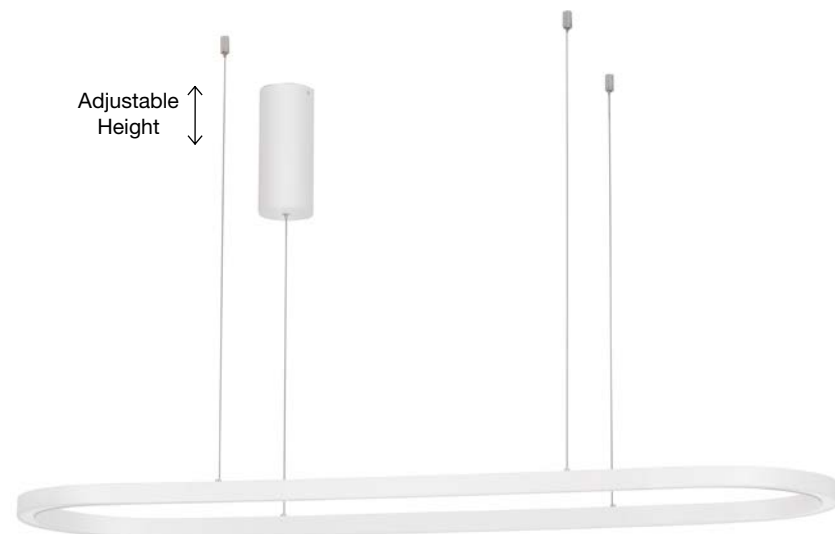

LED 59 Watt 230 Volt  
4283Lm 2700K - 4000K IP20  
Remote Control Included  
D1: 80 D2: 66 H: 8 cm

Adjustable Height

**CUPPE - 9345624**  
 Triac Dimmable  
 Sandy Black Aluminum  
 & Acrylic  
 LED 56 Watt 230 Volt  
 6989Lm 3000K IP20  
 L: 120 W: 35 H: 200 cm

Adjustable Height

**CUPPE - 9345625**  
 Triac Dimmable  
 Sandy White Aluminum  
 & Acrylic  
 LED 56 Watt 230 Volt  
 6989Lm 3000K IP20  
 L: 120 W: 35 H: 200 cm

**ARIES - 9357063**

Triac Dimmable  
Sandy Black Aluminium  
& Acrylic  
LED 45 Watt 230 Volt  
2364Lm 3000K IP20  
D: 59 H: 120 cm