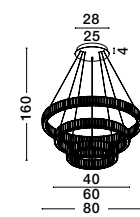

AURELIA . 9333069
Triac Dimmable
Gold Metal & Crystal
LED 92W 230 Volt
7670Lm 3500K
IP20 Class I
D1: 80 D2: 60 D3: 40 H: 160 cm