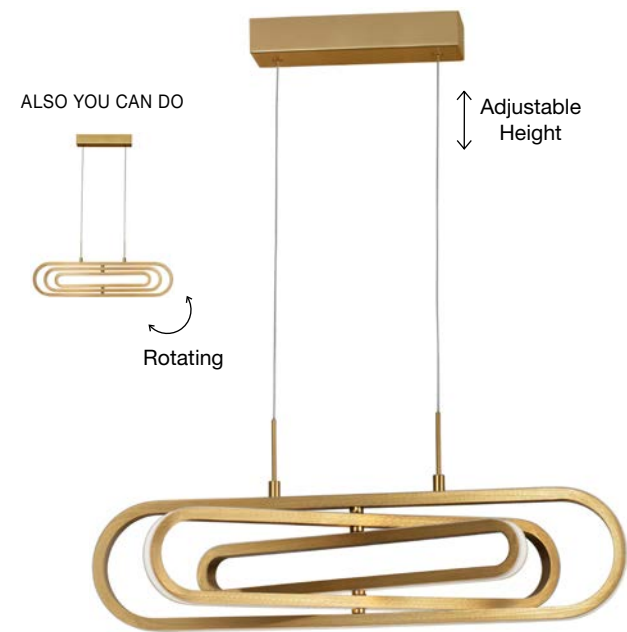

ALSO YOU CAN DO

**NORDIK - 9080122**  
 Triac Dimmable  
 Black Aluminium  
 & Acrylic  
 LED 40 Watt 230 Volt  
 690Lm 3000K IP20  
 D: 100 H: 110 cm

**NORDIK - 9080123**  
 Triac Dimmable  
 Black Aluminium  
 & Acrylic  
 LED 29 Watt 230 Volt  
 560Lm 3000K IP20  
 L: 127 H: 120 cm