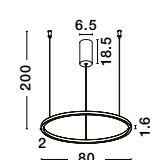

TARQUIN - 9345607
Triac Dimmable
Brushed Champagne Silver
Aluminium & Acrylic
LED 46 Watt 230 Volt
1708Lm 3000K IP20
D: 80 H: 200 cm