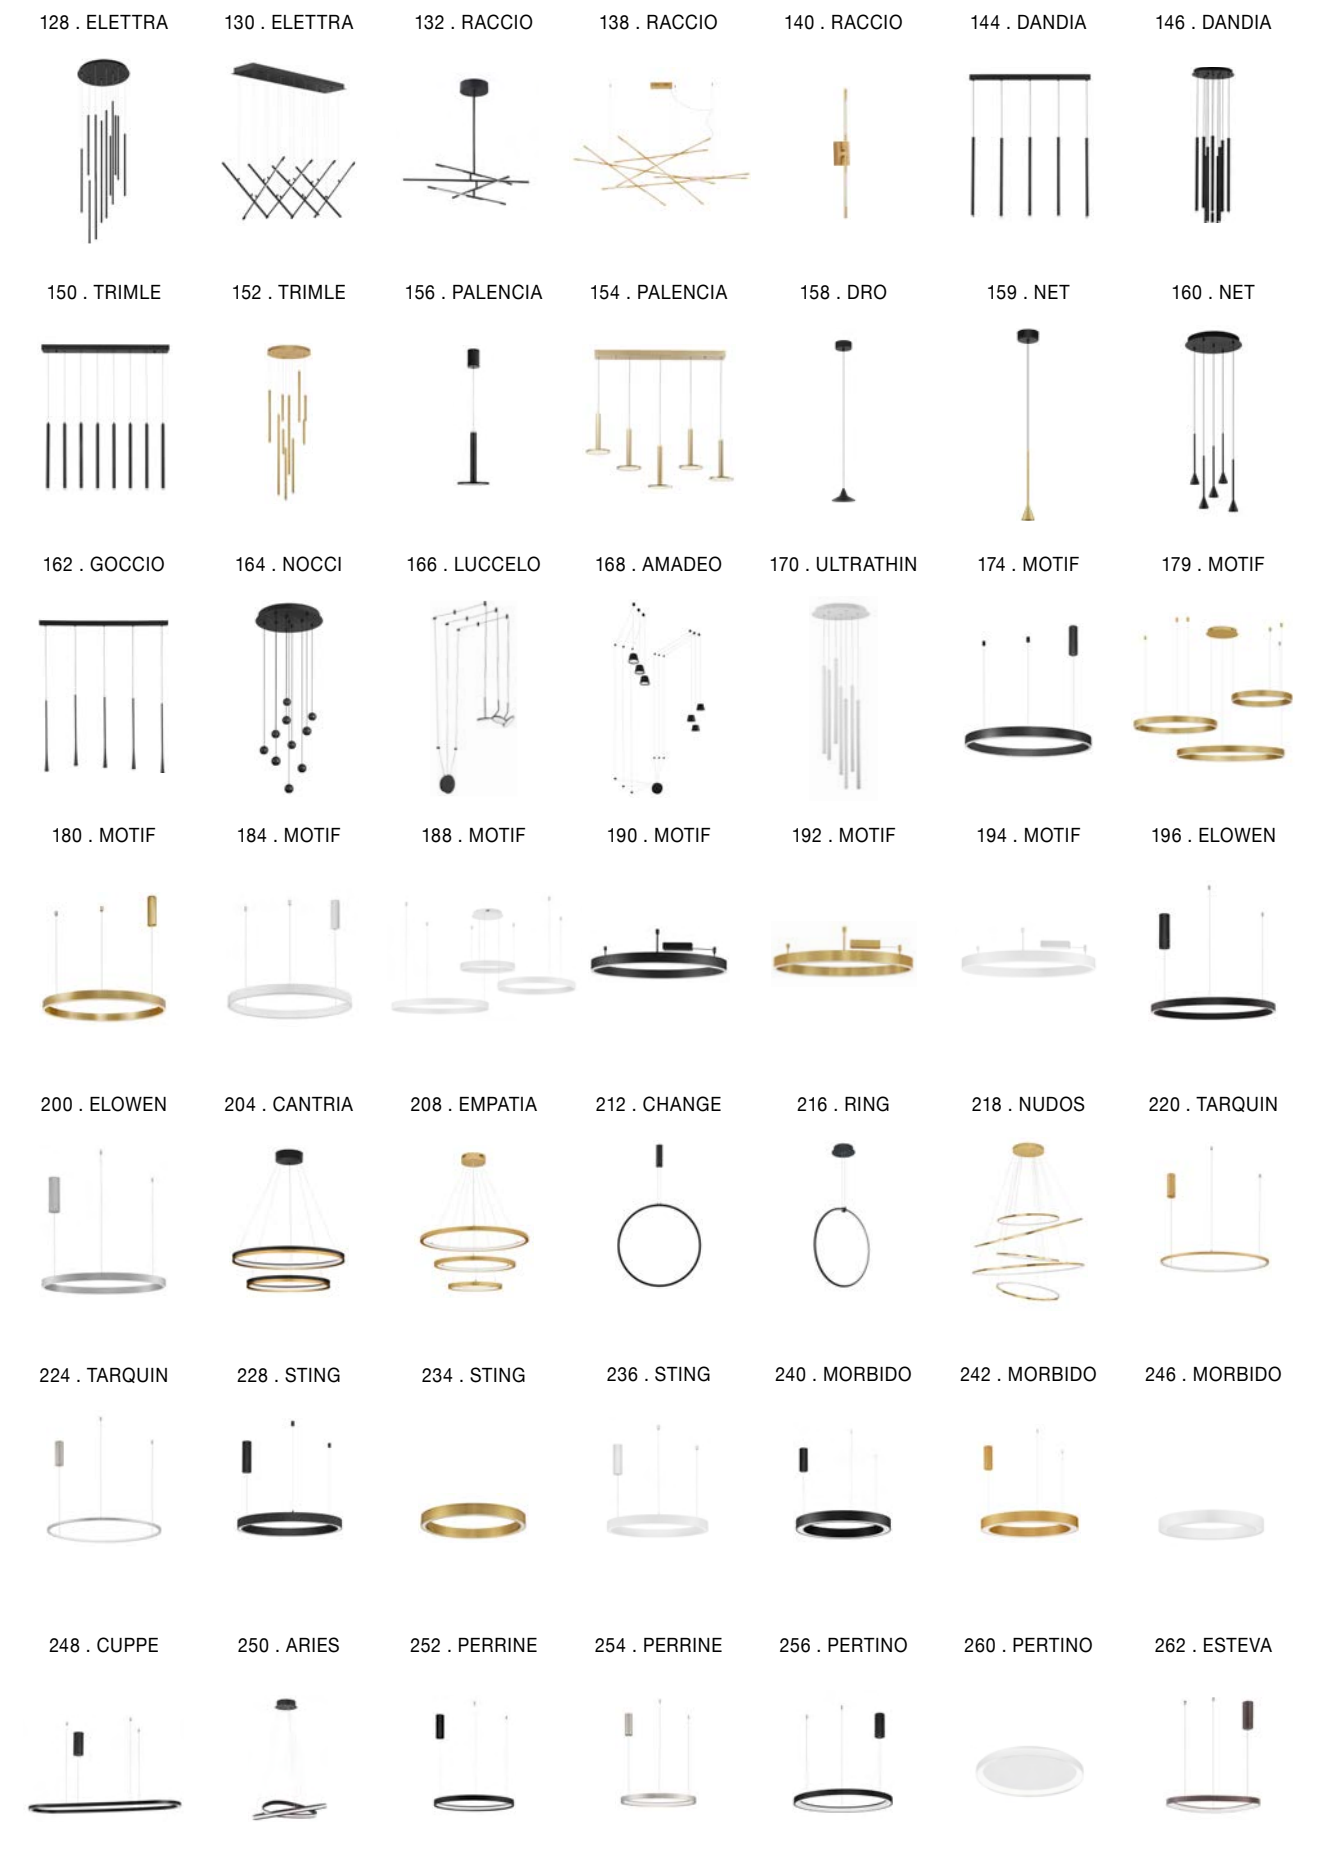

DECORATIVE