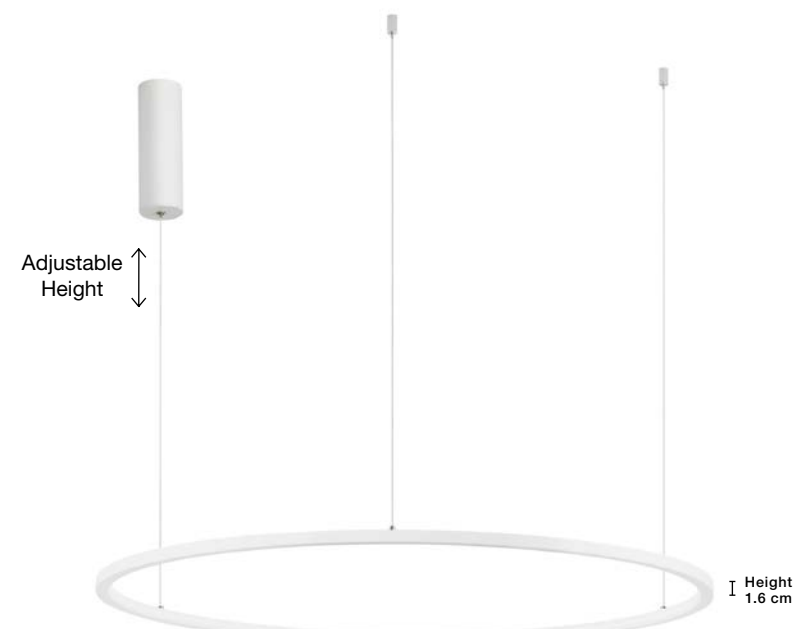

TARQUIN - 9345600

Triac Dimmable
Sandy White Aluminium
& Acrylic
LED 37 Watt 230 Volt
1274Lm 3000K IP20
D: 60 H: 200 cm

TARQUIN - 9345604

Triac Dimmable
Sandy White Aluminium
& Acrylic
LED 46 Watt 230 Volt
1708Lm 3000K IP20
D: 80 H: 200 cm

WIDTH
2 cm

TARQUIN - 9345608

Triac Dimmable
Sandy White Aluminium
& Acrylic
LED 59 Watt 230 Volt
2144Lm 3000K IP20
D: 100 H: 200 cm