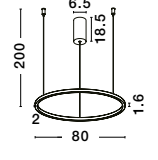

TARQUIN - 9345601

Triac Dimmable
Sandy Black Aluminium
& Acrylic
LED 37 Watt 230 Volt
1274Lm 3000K IP20
D: 60 H: 200 cm

Adjustable Height