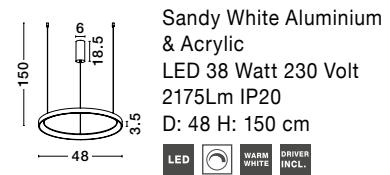

Sandy White Aluminium  
 & Acrylic  
 LED 38 Watt 230 Volt  
 2175Lm IP20  
 D: 48 H: 150 cm

**PERTINO - 9853683** · 3000K Triac Dimmable  
**9345688** · 2700K Triac Dimmable

Sandy White Aluminium  
 & Acrylic  
 LED 48 Watt 230 Volt  
 2773Lm IP20  
 D: 58 H: 150 cm