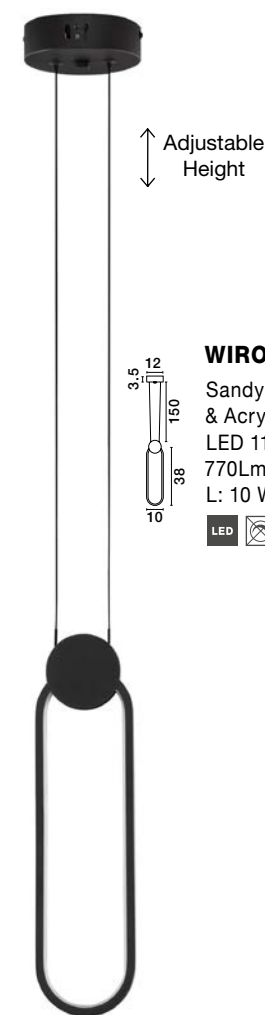

VETRO - 910623
Matt Green Aluminium & Acrylic
LED 35 Watt 230 Volt
2662Lm 3000K IP20
D: 50 H: 120 cm

WIRO - 9080132
Sandy Black Aluminium
& Acrylic
LED 11 Watt 230 Volt
770Lm 3000K IP20
L: 10 W: 1 H: 38 H2: 150 cm