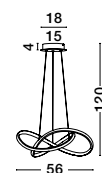

**JINAL - 9348103**

Triac Dimmable  
 Black Aluminium  
 & Acrylic  
 LED 57 Watt 230 Volt  
 4276Lm 3000K IP20  
 D: 80 H: 120 cm

**AMARA - 9248108**  
Triac Dimmable

Sandy Black Aluminium  
& Acrylic  
LED 54 Watt 230 Volt  
2800Lm 3000K IP20  
D: 68 H: 120 cm