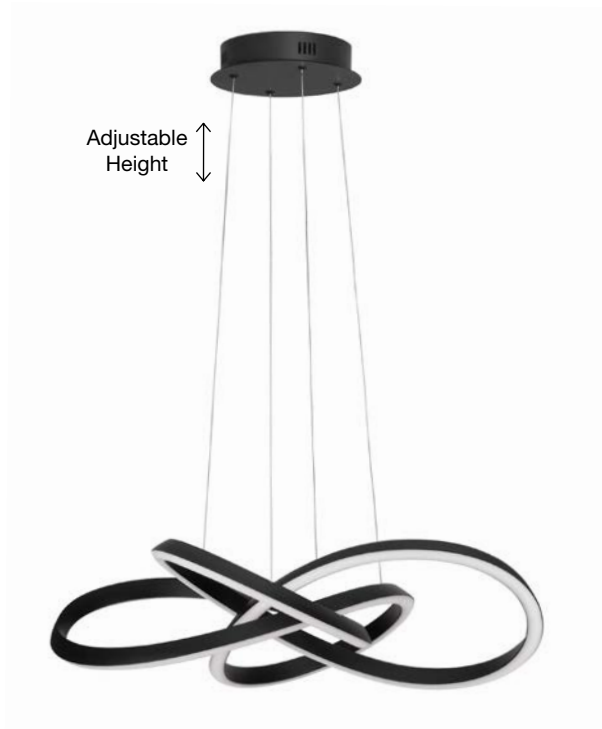

**JINAL - 9348103**

Triac Dimmable  
 Black Aluminium  
 & Acrylic  
 LED 57 Watt 230 Volt  
 4276Lm 3000K IP20  
 D: 80 H: 120 cm

**AMARA - 9248108**  
Triac Dimmable

Sandy Black Aluminium  
& Acrylic  
LED 54 Watt 230 Volt  
2800Lm 3000K IP20  
D: 68 H: 120 cm