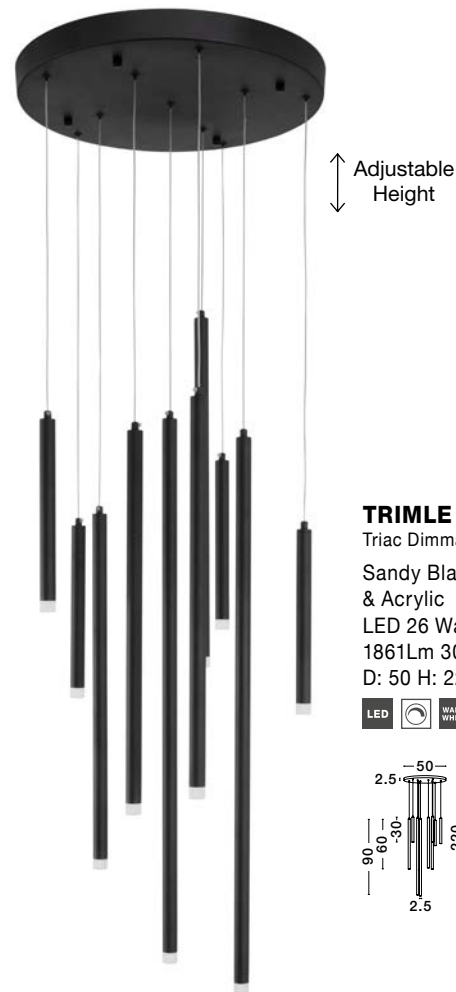

GIONO - 9601012
Sandy Black Aluminium
& Acrylic
LED 29 Watt 230 Volt
3434Lm 3000K IP20
D: 50 H₁: 51 H₂: 230 cm

TRIMLE . 9287945

Triac Dimmable
Sandy Black Aluminium & Acrylic
LED 26 Watt 230 Volt
1861Lm 3000K IP20
D: 50 H: 220 cm