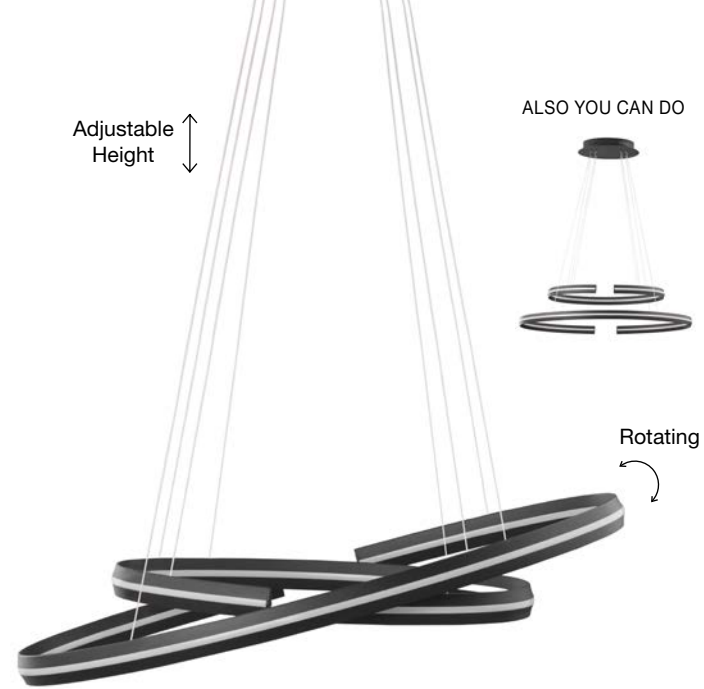

TORRENTE - 9392011
Triac Dimmable
Sandy Black Aluminium
& Acrylic
LED 55 Watt 230 Volt
2475Lm 3000K IP20
D: 80 W: 40 H: 120 cm