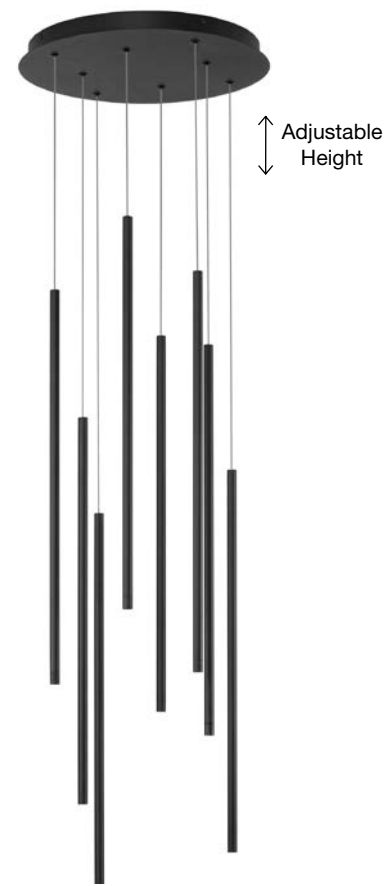

Adjustable Height

Adjustable Height

**ELETTRA - 9088109**  
 Sandy Black Aluminium  
 LED 20 Watt 230 Volt  
 698Lm 3000K IP20  
 D: 7 H1: 120 H2: 300 cm

Adjustable Height

Adjustable Height

**ELETTRA - 9081802**  
 Triac Dimmable  
 Sandy Black Aluminium  
 LED 40 Watt 220-240 Volt  
 1760Lm 3000K IP20  
 D: 40 H: 100 cm