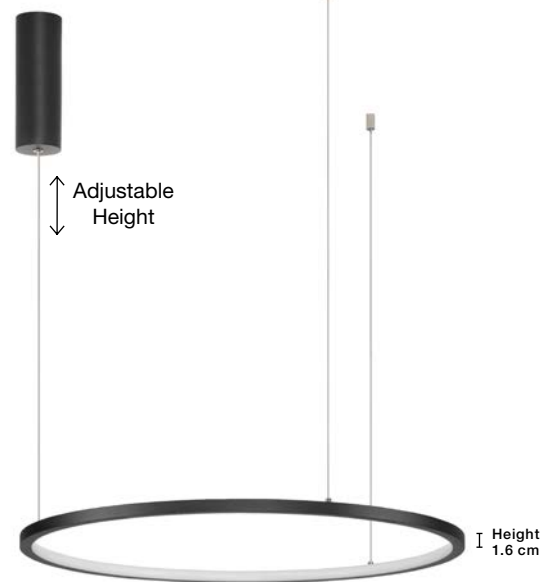

**TARQUIN . 9345606**

Triac Dimmable  
 Brass Gold Aluminium  
 & Acrylic  
 LED 46 Watt 230 Volt  
 1708Lm 3000K IP20  
 D: 80 H: 200 cm

**WIDTH  
2 cm**

**TARQUIN . 9345610**

Triac Dimmable  
 Brass Gold Aluminium  
 & Acrylic  
 LED 59 Watt 230 Volt  
 2144Lm 3000K IP20  
 D: 100 H: 200 cm