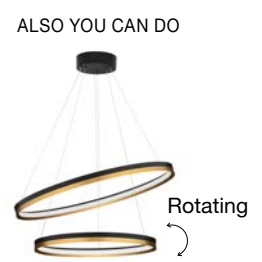

WIDTH  
3 cm

**CANTRIA - 9695238**  
Triac Dimmable

Black & Brass Gold Metal & Acrylic  
LED 33 Watt 230 Volt  
4580Lm 3000K IP20  
D: 60 H: 150 cm

Adjustable Height

**CANTRIA - 9695239**  
Triac Dimmable