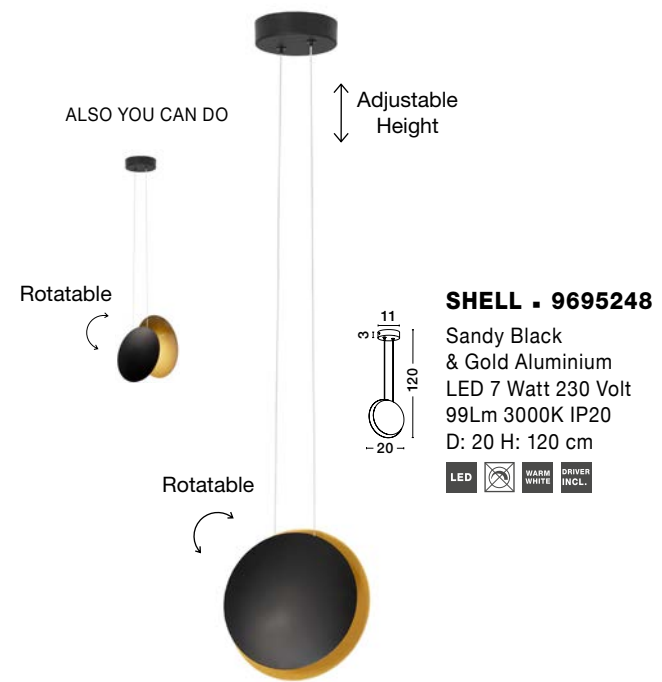

**SCOPE . 9695252**  
 Triac Dimmable  
 Black Metal & Acrylic  
 LED 19 Watt 230 Volt  
 2494Lm 3000K IP20  
 L: 100 W: 26 H: 120 cm

**SCOPE . 9695254**  
 Triac Dimmable  
 Black Metal & Acrylic  
 LED 51 Watt 230 Volt  
 6376Lm 3000K IP20  
 D: 100 W: 88.5 H: 150 cm

**SCOPE . 9695250**  
 Black Metal & Acrylic  
 LED 19 Watt 230 Volt  
 2494Lm 3000K IP20  
 L: 100 W: 10 H: 120 cm

ALSO YOU CAN DO

**NORDIK - 9080121**  
 Triac Dimmable  
 Black Aluminium  
 & Acrylic  
 LED 28 Watt 230 Volt  
 594Lm 3000K IP20  
 D: 100 H: 95 cm

ALSO YOU CAN DO

**NORDIK - 9080122**  
 Triac Dimmable  
 Black Aluminium  
 & Acrylic  
 LED 40 Watt 230 Volt  
 690Lm 3000K IP20  
 D: 100 H: 110 cm

**NORDIK - 9080123**  
 Triac Dimmable  
 Black Aluminium  
 & Acrylic  
 LED 29 Watt 230 Volt  
 560Lm 3000K IP20  
 L: 127 H: 120 cm

**ARTE . 9110352**  
 Triac Dimmable  
 Gold Aluminium & Acrylic  
 LED 56 Watt 230 Volt  
 4441Lm 3000K IP20  
 L: 64 W: 44 H1: 25.8 H2: 120 cm

**ARTE . 9114862**  
 Triac Dimmable  
 Gold Aluminium & Acrylic  
 LED 53 Watt 230 Volt  
 4236Lm 3000K IP20  
 D: 52 W: 16 H1: 61 H2: 120 cm