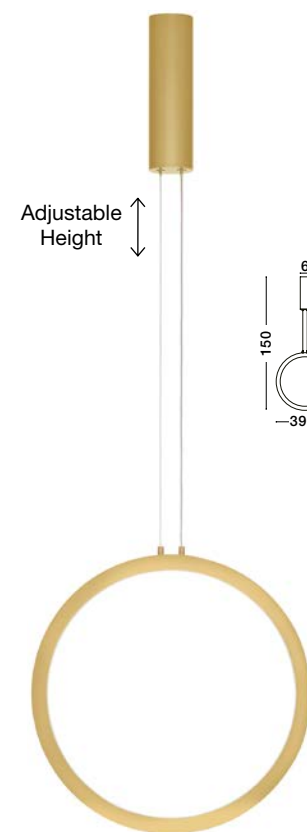

WIDTH
2 cm

CHANGE • 9070166
Triac Dimmable
Brass Gold Aluminium
& Acrylic
LED 26 Watt 230 Volt
741Lm 3000K IP20
D: 39.5 H: 150 cm