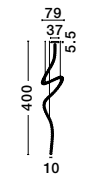

07 CEILING  
p. 416

08 WALL  
p. 476

09 HOTEL  
p. 524

**01**  
modular

**PERLA • 9186915**  
 Triac Dimmable  
 Chrome Metal & Opal Glass  
 LED 207 Watt 230 Volt  
 13065Lm 3000K IP20  
 D1: 79 D2: 10 H: 400 cm