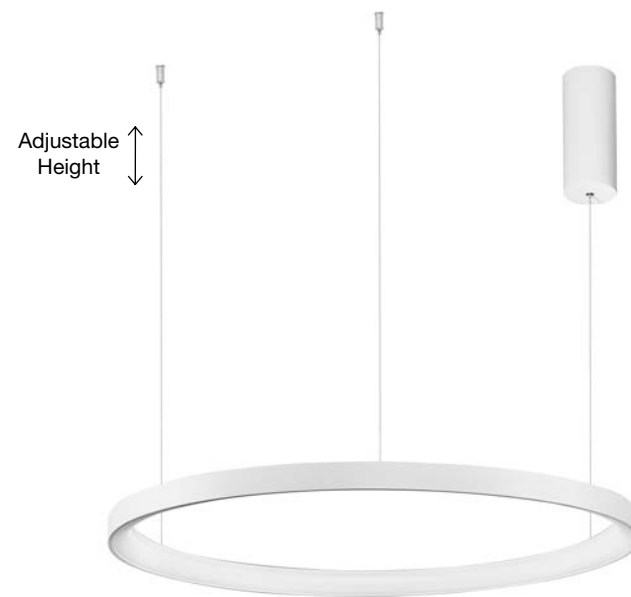

PERTINO - 9853685
Triac Dimmable

Sandy White Aluminium
& Acrylic
LED 61 Watt 230 Volt
4235Lm 3000K IP20
D: 78 H: 150 cm