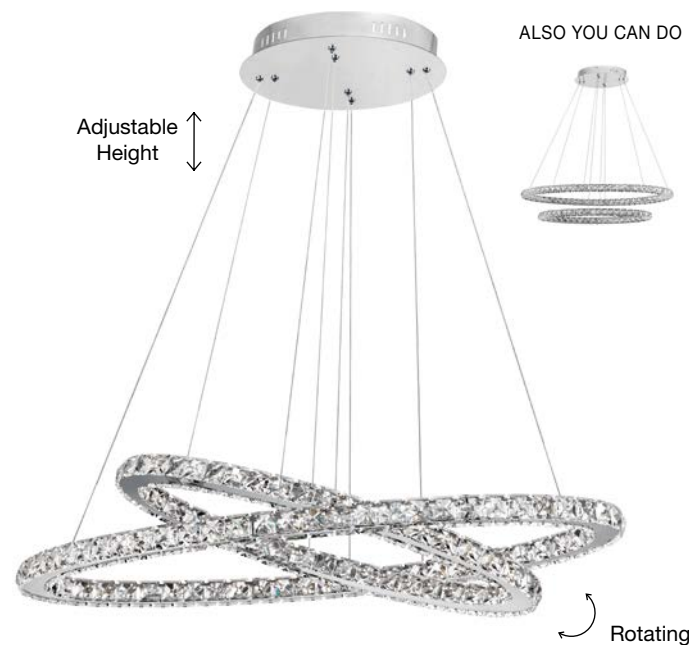

CR 98240821

**MAGNOLIA - 9824079**  
 Gold Aluminum & Crystal (118 pcs)  
 LED E14 6x5 Watt 230 Volt  
 IP20 Bulb Excluded  
 D: 50 H: 35.5 cm

**CELINE - 7403001**  
 Chrome Aluminium  
 & Crystal Adjustable  
 LED 40 Watt 230 Volt  
 2400Lm 3500K IP20  
 L: 64 W: 44 H: 120 cm