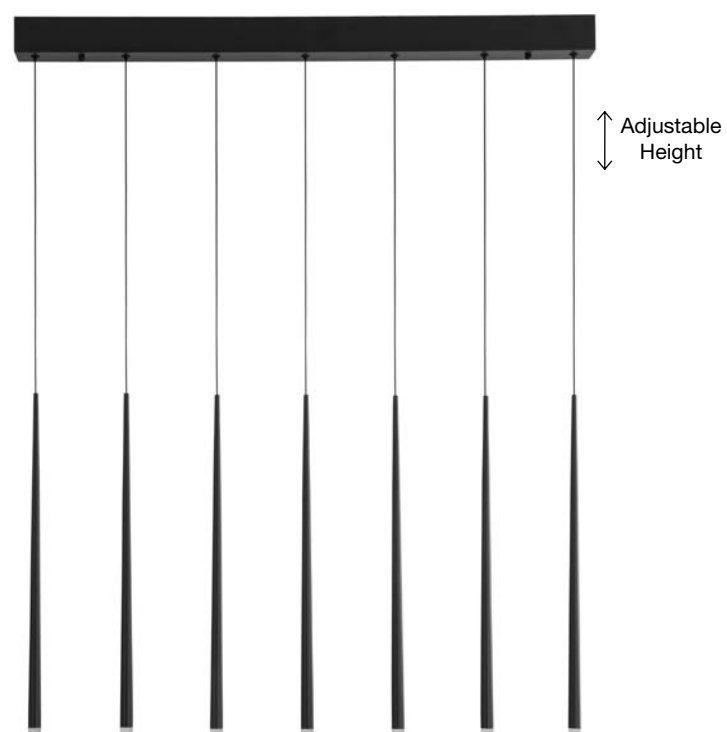

GIONO - 9601007
Sandy Black Aluminium
& Acrylic
LED 18 Watt 220 Volt
1933Lm 3000K IP20
L: 90 W: 5 H₁: 51 H₂: 180 cm