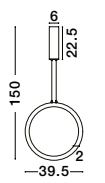

WIDTH
2 cm

Adjustable
Height

CHANGE - 9070165
Triac Dimmable
Sandy Black Aluminium
& Acrylic
LED 26 Watt 230 Volt
741Lm 3000K IP20
D: 39.5 H: 150 cm