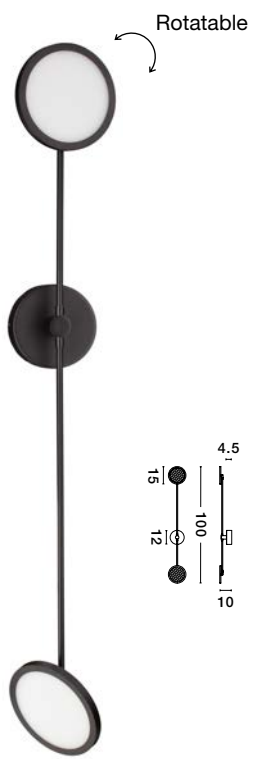

**SCOPE - 9695255**  
 Triac Dimmable  
 Black & Gold Metal  
 & Acrylic  
 LED 51 Watt 230 Volt  
 6376Lm 3000K IP20  
 D: 100 W: 88.5 H: 150 cm

**SCOPE - 9695251**  
 Black & Gold Metal  
 & Acrylic  
 LED 19 Watt 230 Volt  
 2494Lm 3000K IP20  
 L: 100 W: 10 H: 120 cm

**SCOPE . 9695252**  
 Triac Dimmable  
 Black Metal & Acrylic  
 LED 19 Watt 230 Volt  
 2494Lm 3000K IP20  
 L: 100 W: 26 H: 120 cm

**SCOPE . 9695254**  
 Triac Dimmable  
 Black Metal & Acrylic  
 LED 51 Watt 230 Volt  
 6376Lm 3000K IP20  
 D: 100 W: 88.5 H: 150 cm