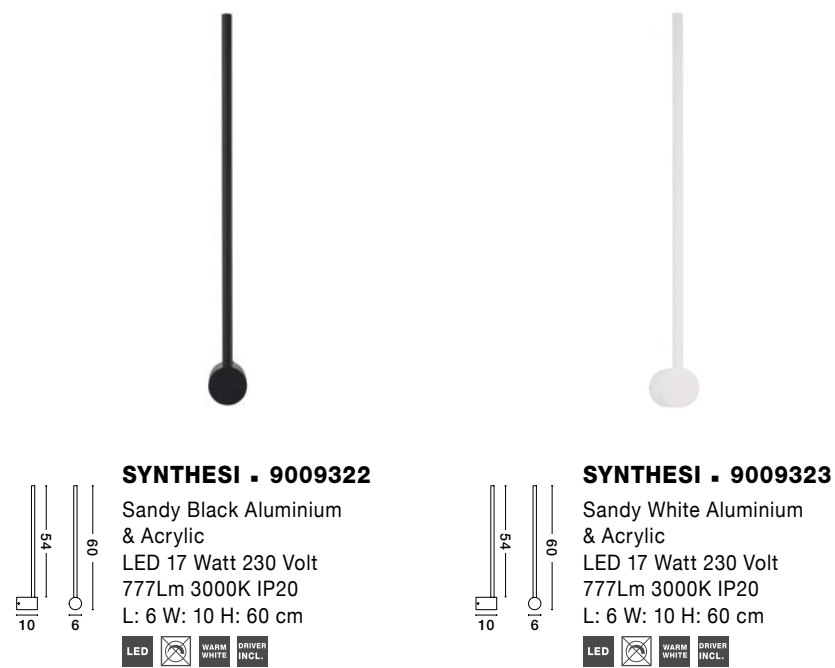

IP44

**TIEN - 9081100**  
 Sandy Black Aluminium  
 LED 15 Watt 230 Volt  
 372Lm 3000K IP44  
 L: 1.5 W: 8.3 H: 90 cm

**ADEN - 9081810**  
 Sandy Black Aluminium  
 LED 20 Watt 220-240 Volt  
 1400Lm 3000K IP20  
 L: 1.5 W: 6.5 H: 120 cm