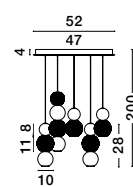

Adjustable Height

**BRILLE - 9511040**

Triac Dimmable  
Gold Aluminium & Acrylic  
LED 19 Watt 230 Volt  
1232Lm 3200K IP20  
D: 30 H: 200 cm

**BRILLE . 9511050**  
 Triac Dimmable  
 Gold Aluminium  
 & Acrylic  
 LED 22 Watt 230 Volt  
 1811Lm 3200K IP20  
 D: 52 H: 200 cm