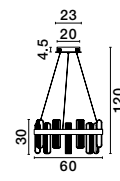

Adjustable Height

ARGO - 9756714
Triac Dimmable
Brass Gold Metal
& Acrylic
LED 81 Watt 220-240 Volt
3120Lm 3000K IP20
D: 60 H: 120 cm

Adjustable Height

ARGO - 9756715
Triac Dimmable
Brass Gold Metal
& Acrylic
LED 82 Watt 220-240 Volt
3133Lm 3000K IP20
L: 80 W: 30 H: 120 cm

ARGO - 9756716
Brass Gold Metal
& Acrylic
LED 10 Watt 220-240 Volt
413Lm 3000K IP20
L: 12 W: 10 H: 21.5 cm