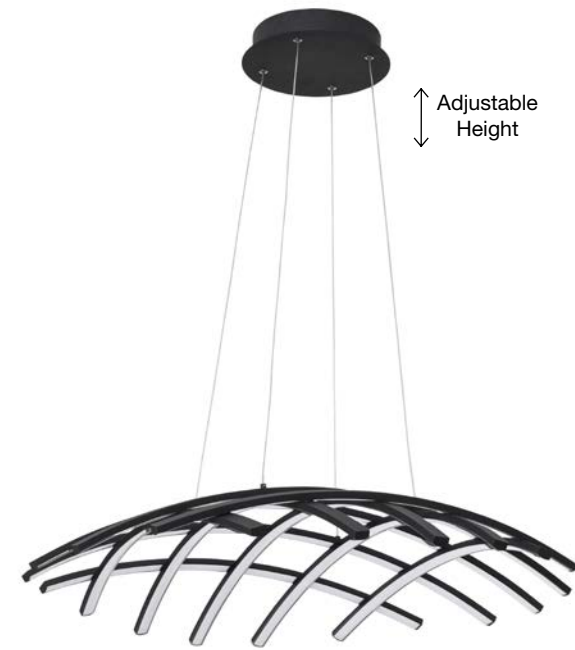

Adjustable Height

NARVI - 9848138

Triac Dimmable

Sandy Black Aluminium & Acrylic
LED 83 Watt 230 Volt
4000Lm 3000K IP20
D : 81 W: 81 H: 150 cm