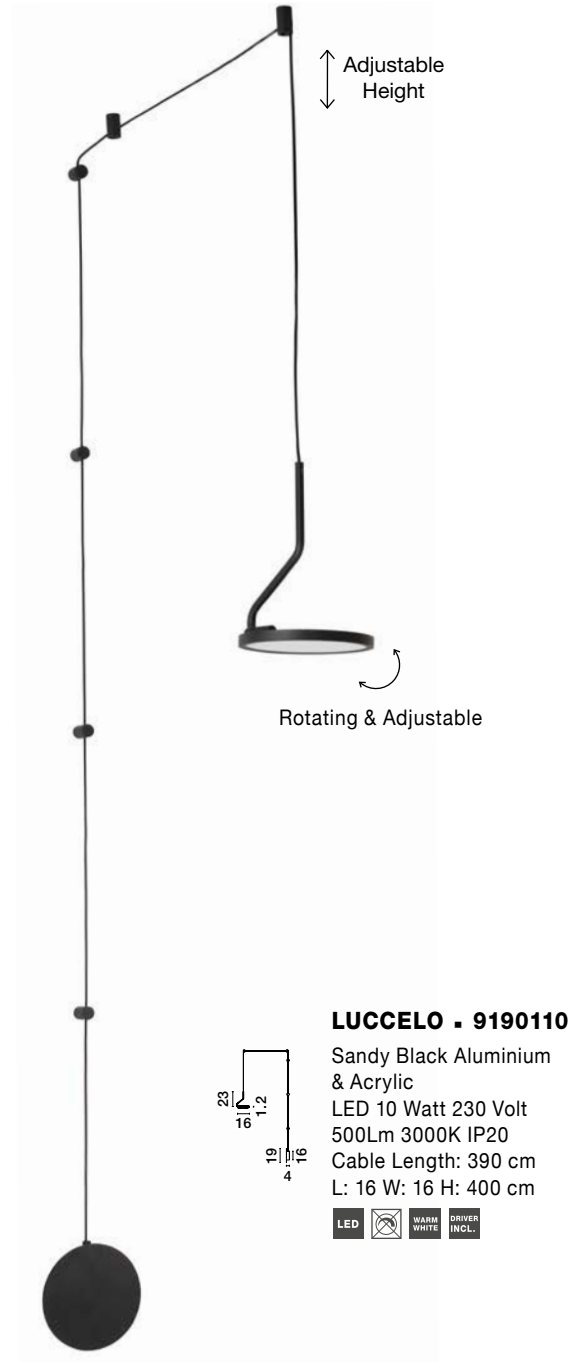

**NOCCI - 9303952**

Black Aluminium  
Black Fabric Wire  
LED 48 Watt 230 Volt  
1902Lm 3000K IP20  
D: 40.5 H: 150 cm

**NOCCI - 9103211**

White Aluminium  
White Fabric Wire  
LED 4 Watt 230 Volt  
290Lm 3000K IP20  
D: 5 H: 158 cm