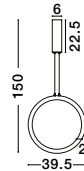

WIDTH  
2 cm

**CHANGE • 9070166**  
 Triac Dimmable  
 Brass Gold Aluminium  
 & Acrylic  
 LED 26 Watt 230 Volt  
 741Lm 3000K IP20  
 D: 39.5 H: 150 cm

Adjustable Height

**RING - 9820591**  
 Triac Dimmable  
 Sandy Black Aluminium & Acrylic  
 LED 27 Watt 230 Volt  
 1603Lm 3000K IP20  
 D : 68 W: 21 H: 120 cm