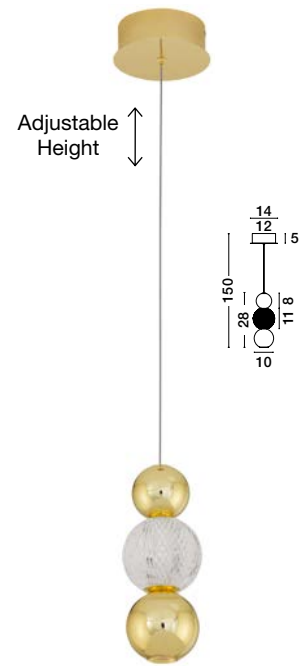

Adjustable Height

**BRILLANTE • 9186912**  
Triac Dimmable  
Chrome Aluminium & Acrylic  
LED 134W 230 Volt  
8530Lm 3200K  
IP20 Class I  
D: 147 H: 300 cm

**BRILLANTE - 9695200**

Triac Dimmable  
 Gold Aluminium & Acrylic  
 LED 49 Watt 230 Volt  
 3256Lm 3200K IP20  
 L: 185 H: 120 cm

**BRILLANTE - 9186911**

Triac Dimmable  
 Chrome Aluminium & Acrylic  
 LED 49 Watt 230 Volt  
 3256Lm 3200K IP20  
 L: 185 H: 120 cm

Adjustable Height

**BRILLE - 9511020**

Gold Aluminium & Acrylic  
LED 7 Watt 230 Volt  
345Lm 3200K IP20  
D: 11 H: 120 cm

Adjustable Height

**BRILLE - 9511030**

Gold Aluminium & Acrylic  
LED 6 Watt 230 Volt  
322Lm 3200K IP20  
D: 14 H: 150 cm

**BRILLE - 9522040**

Gold Aluminium & Acrylic  
LED 4 Watt 230 Volt  
205Lm 3200K IP20  
D: 11 W: 14 H: 28 cm