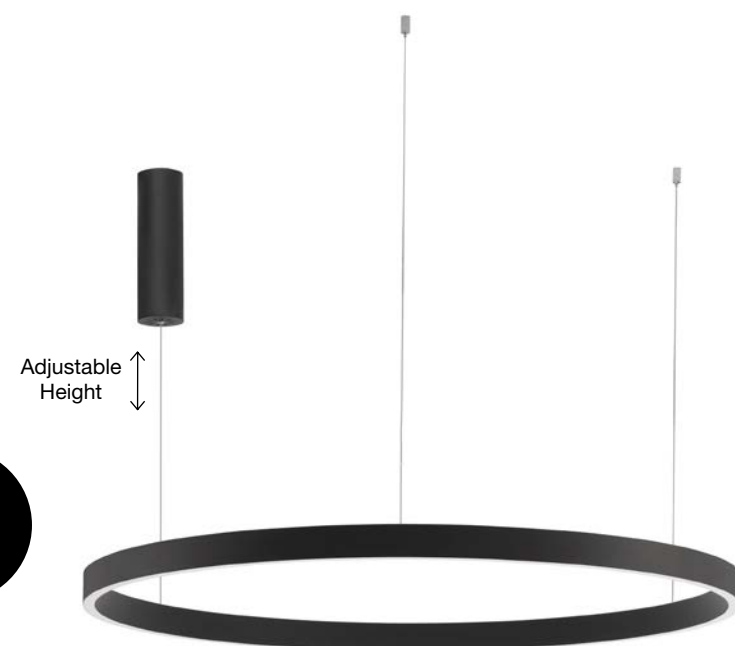

**ELOWEN - 9345660**

Triac Dimmable

Sandy Black Aluminium & Acrylic  
LED 60 Watt 220 Volt  
2552Lm 3000K IP20  
Up & Down Light  
D: 60 H: 150 cm

WIDTH  
1.9 cm

**ELOWEN - 9345664**

Triac Dimmable

Sandy Black Aluminium & Acrylic  
LED 77 Watt 220 Volt  
3326Lm 3000K IP20  
Up & Down Light  
D: 80 H: 150 cm

LIGHT  
UP &  
DOWN

**ELOWEN - 9345668**

Triac Dimmable

Sandy Black Aluminium & Acrylic  
LED 106 Watt 230 Volt  
4899Lm 3000K IP20  
Up & Down Light  
D: 98 H: 200 cm

Adjustable Height

**ELOWEN - 9345661**

Triac Dimmable

Brushed Gold Aluminium & Acrylic

LED 60 Watt 220 Volt

2552Lm 3000K IP20

Up & Down Light

D: 60 H: 150 cm

WIDTH  
1.9 cm

Adjustable Height