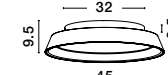

ET 98184521

LUTON - 9818453
Sandy White Aluminium
Matt White Acrylic Diffuser
LED 47 Watt 230 Volt
3525Lm 3000K IP20
D: 55 H: 8.5 cm

ET 98184521

LUTON - 9818452
Sandy Black Aluminium
Matt White Acrylic Diffuser
LED 47 Watt 230 Volt
3525Lm 3000K IP20
D: 55 H: 8.5 cm

ET 98184521

LUTON - 9818451
Coffee Brown Aluminium
Matt White Acrylic Diffuser
LED 47 Watt 230 Volt
3525Lm 3000K IP20
D: 55 H: 8.5 cm

ET 90812701

VELA - 9081270
Triac Dimmable
Sandy Black Outside
Coffee Inside
Aluminium & Acrylic
LED 30 Watt 230 Volt
1665Lm 3000K IP20
D: 45 H: 9.5 cm

ET 90812701

VELA - 9081260
Triac Dimmable
Sandy White Outside
Coffee Inside
Aluminium & Acrylic
LED 30 Watt 230 Volt
1665Lm 3000K IP20
D: 45 H: 9.5 cm