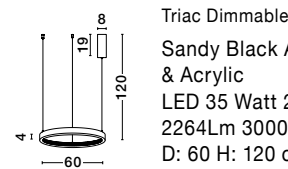

PRESTON - 9865160
Triac Dimmable

Sandy Black Aluminium
& Acrylic
LED 35 Watt 230 Volt
2264Lm 3000K IP20
D: 60 H: 120 cm