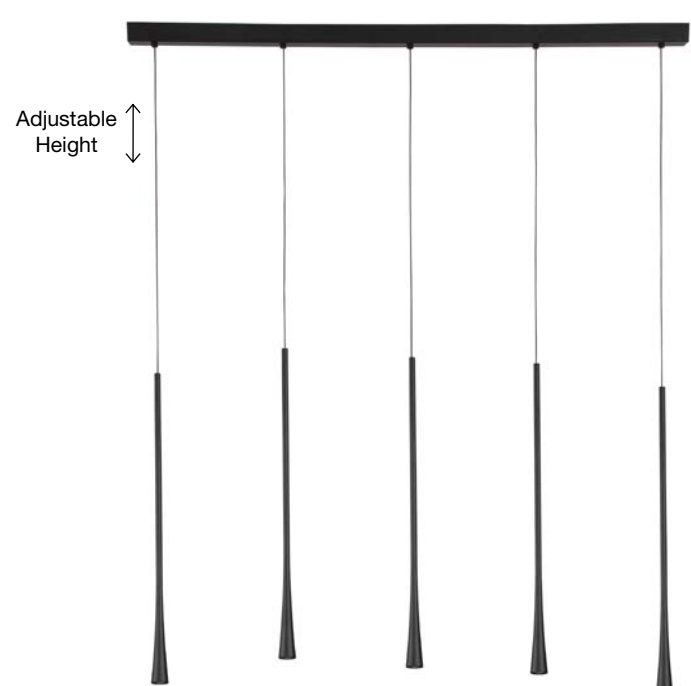

**NET - 9060218**  
 Triac Dimmable  
 Black Aluminium  
 LED 27 Watt 220-240 Volt  
 1301Lm 3000K IP20  
 L: 110 W: 3.5 H: 150 cm

Adjustable Height

Adjustable Height

Adjustable Height

**GOCCIO - 9102591**  
 Black Aluminium & Steel  
 Black Fabric Wire  
 LED 6 Watt 230 Volt  
 226Lm 3000K IP20  
 D: 3 H: 60 H<sub>2</sub>: 160 cm