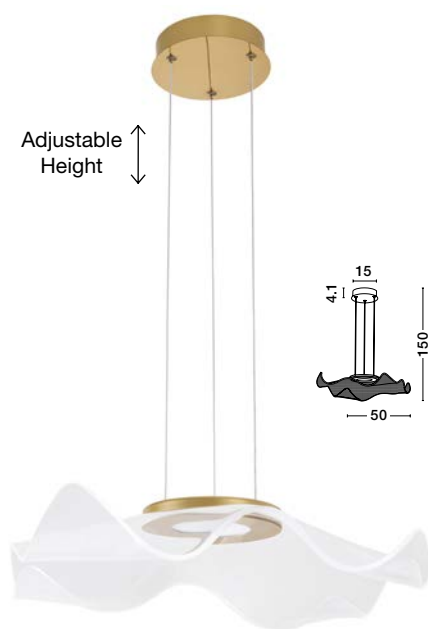

Adjustable Height

**ARGO - 9756715**  
 Triac Dimmable  
 Brass Gold Metal  
 & Acrylic  
 LED 82 Watt 220-240 Volt  
 3133Lm 3000K IP20  
 L: 80 W: 30 H: 120 cm

**ARGO - 9756716**  
 Brass Gold Metal  
 & Acrylic  
 LED 10 Watt 220-240 Volt  
 413Lm 3000K IP20  
 L: 12 W: 10 H: 21.5 cm