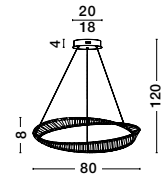

AURELIA - 9333062

Triac Dimmable
Gold Metal & Crystal
LED 43W 230 Volt
4139Lm 3500K
IP20 Class I
D: 80 H: 120 cm