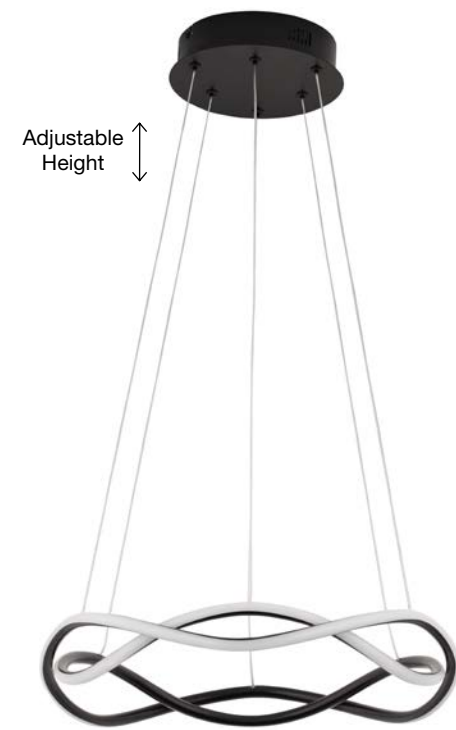

JINAL - 9348101

Triac Dimmable
Black Aluminium
& Acrylic
LED 27 Watt 230 Volt
1894Lm 3000K IP20
D: 45 H: 120 cm