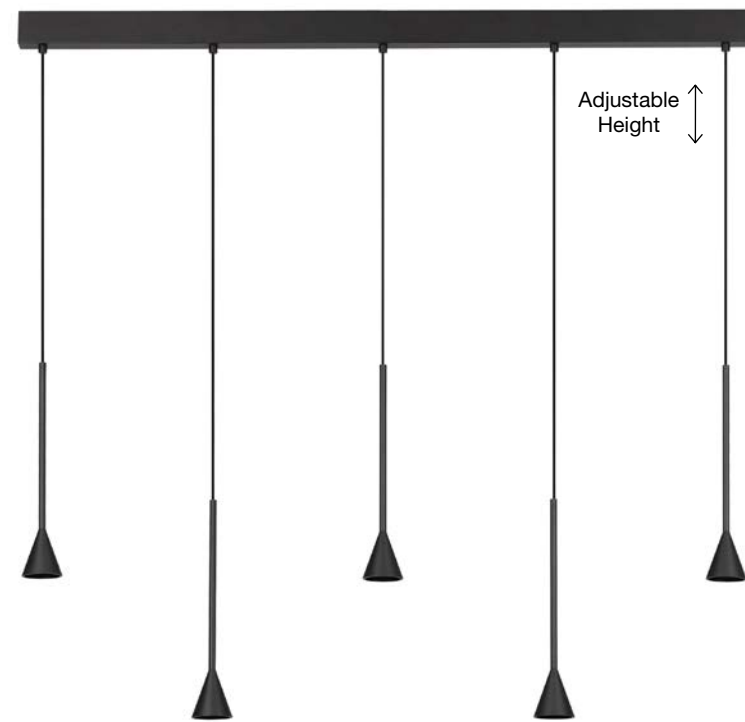

**NET - 9060218**  
 Triac Dimmable  
 Black Aluminium  
 LED 27 Watt 220-240 Volt  
 1301Lm 3000K IP20  
 L: 110 W: 3.5 H: 150 cm

Adjustable Height

Adjustable Height

Adjustable Height

**GOCCIO - 9102591**  
 Black Aluminium & Steel  
 Black Fabric Wire  
 LED 6 Watt 230 Volt  
 226Lm 3000K IP20  
 D: 3 H: 60 H<sub>2</sub>: 160 cm