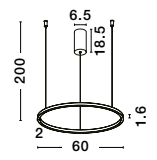

TARQUIN - 9345601

Triac Dimmable
Sandy Black Aluminium
& Acrylic
LED 37 Watt 230 Volt
1274Lm 3000K IP20
D: 60 H: 200 cm

Adjustable Height

TARQUIN - 9345605

Triac Dimmable
Sandy Black Aluminium
& Acrylic
LED 46 Watt 230 Volt
1708Lm 3000K IP20
D: 80 H: 200 cm

WIDTH
2 cm

Adjustable Height

TARQUIN - 9345609

Triac Dimmable
Sandy Black Aluminium
& Acrylic
LED 59 Watt 230 Volt
2144Lm 3000K IP20
D: 100 H: 200 cm