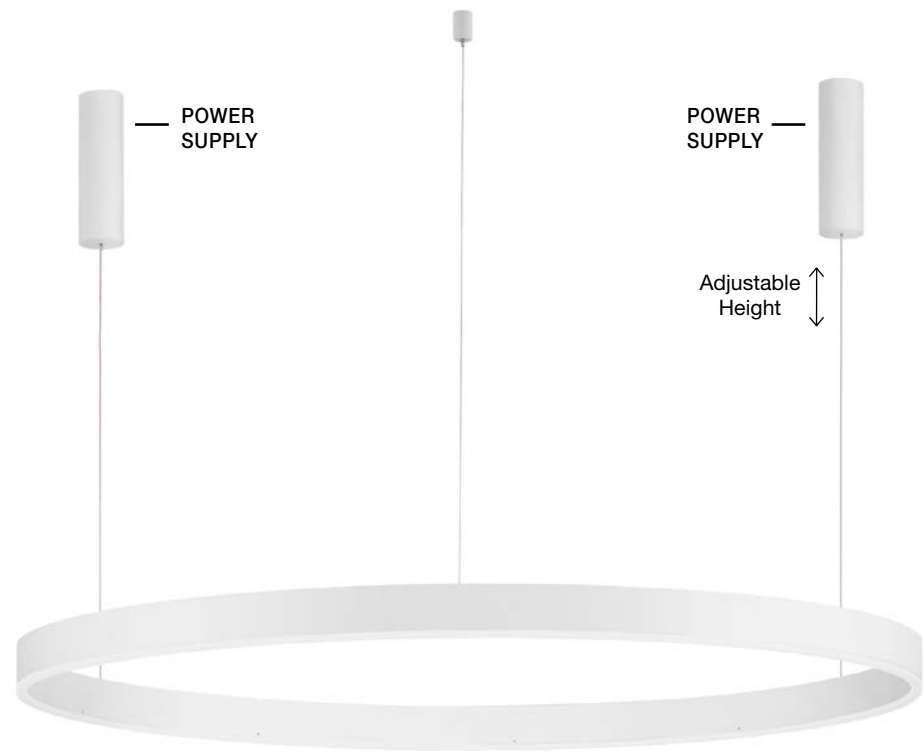

MOTIF - 9190755 · 3000K Triac Dimmable
9530211 · 2700-6000K Changing CCT & Dimming
Sandy White Aluminium & Acrylic
LED 60 Watt 4165Lm
230 Volt IP20
D: 100 H: 200 cm