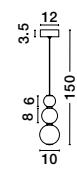

Adjustable Height

**PERLA - 9695301**  
 Gold Metal & Opal Glass  
 LED 11 Watt 230 Volt  
 963Lm 3000K IP20  
 D: 10 H: 150 cm

Adjustable Height

**PERLA - 9695242**  
 Triac Dimmable  
 Gold Metal & Opal Glass  
 LED 23 Watt 230 Volt  
 2281Lm 3000K IP20  
 D: 31 H: 150 cm