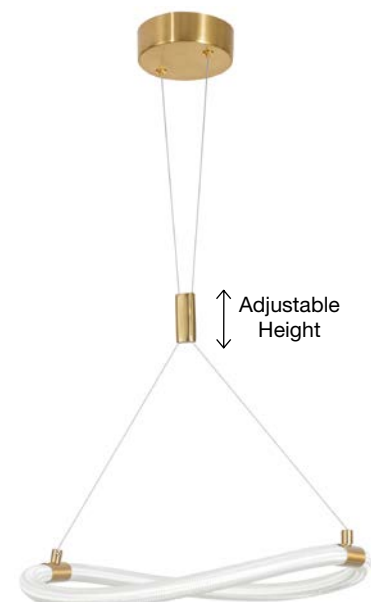

Adjustable Height

GL 96952561

**ACROBAT - 9695257**  
 Triac Dimmable  
 Black & Gold Aluminium  
 Opal Glass  
 LED 27 Watt 230 Volt  
 2542Lm 3000K IP20  
 L: 89 W: 26 H: 120 cm

Adjustable Height

GL 96952561

**NEUTRON - 9054452**

Gold Aluminium  
& Acrylic  
LED 11 Watt 230 Volt  
693Lm 3000K IP20  
L: 92 W: 12 H: 150 cm

**NEUTRON - 9054453**

Triac Dimmable  
Gold Aluminium  
& Acrylic  
LED 59 Watt 230 Volt  
3687Lm 3000K IP20  
L: 109 W: 20 H: 200 cm

**CERELIA - 9082093**  
 Triac Dimmable  
 Brass Gold Metal  
 & Fiber Braided Silicone Tube  
 LED 56 Watt 230 Volt  
 3189Lm 3000K IP20  
 L : 150 W: 60 H: 120 cm  
 Cord Length: 300 cm

**CERELIA - 9082091**  
 Brass Gold Metal  
 & Fiber Braided Silicone Tube  
 LED 29.5 Watt 230 Volt  
 1861Lm 3000K IP20  
 D: 35 W: 17 H: 50 cm

**CERELIA - 9082094**

Brass Gold Metal  
& Fiber Braided Silicone Tube  
LED 15 Watt 230 Volt  
1160Lm 3000K IP20  
D: 40 H: 120 cm

**CERELIA - 9082092**

Triac Dimmable  
Brass Gold Metal  
& Fiber Braided Silicone Tube  
LED 34 Watt 230 Volt  
2271Lm 3000K IP20  
D : 60 H: 120 cm