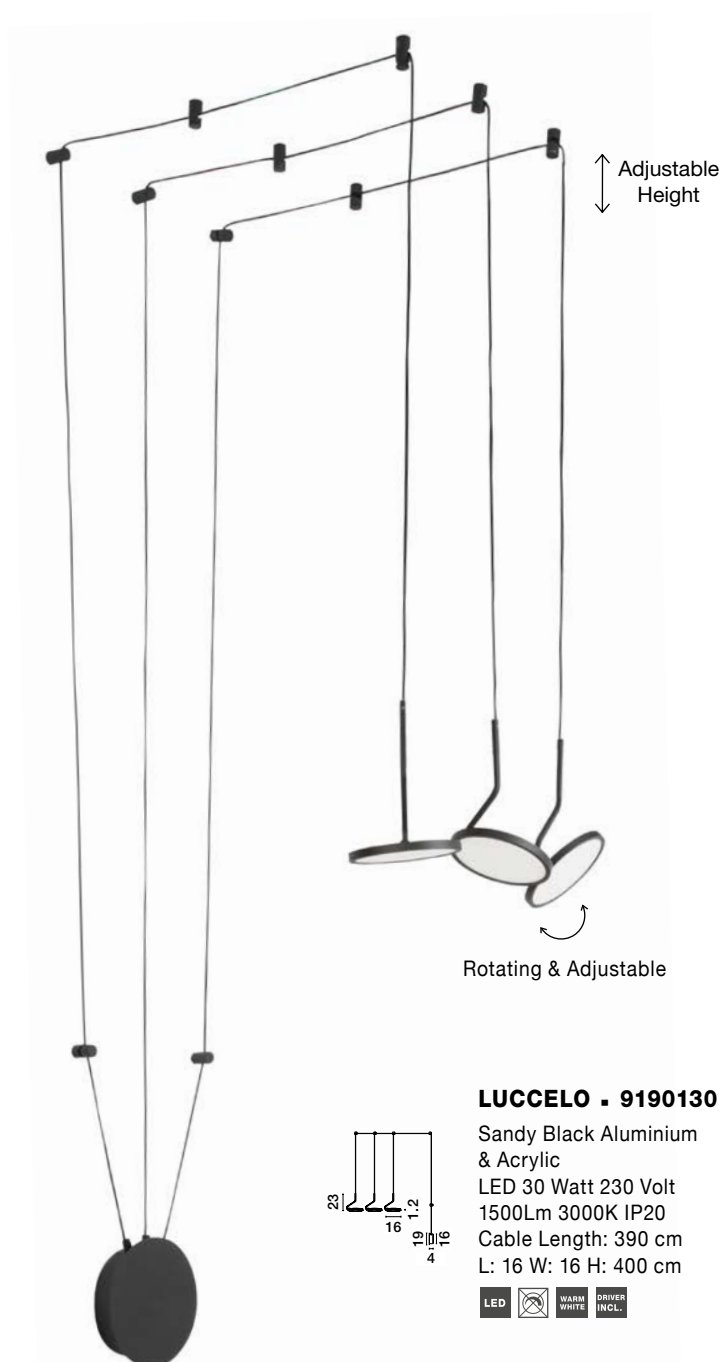

**NOCCI - 9303952**

Black Aluminium  
Black Fabric Wire  
LED 48 Watt 230 Volt  
1902Lm 3000K IP20  
D: 40.5 H: 150 cm

**NOCCI - 9103211**

White Aluminium  
White Fabric Wire  
LED 4 Watt 230 Volt  
290Lm 3000K IP20  
D: 5 H: 158 cm