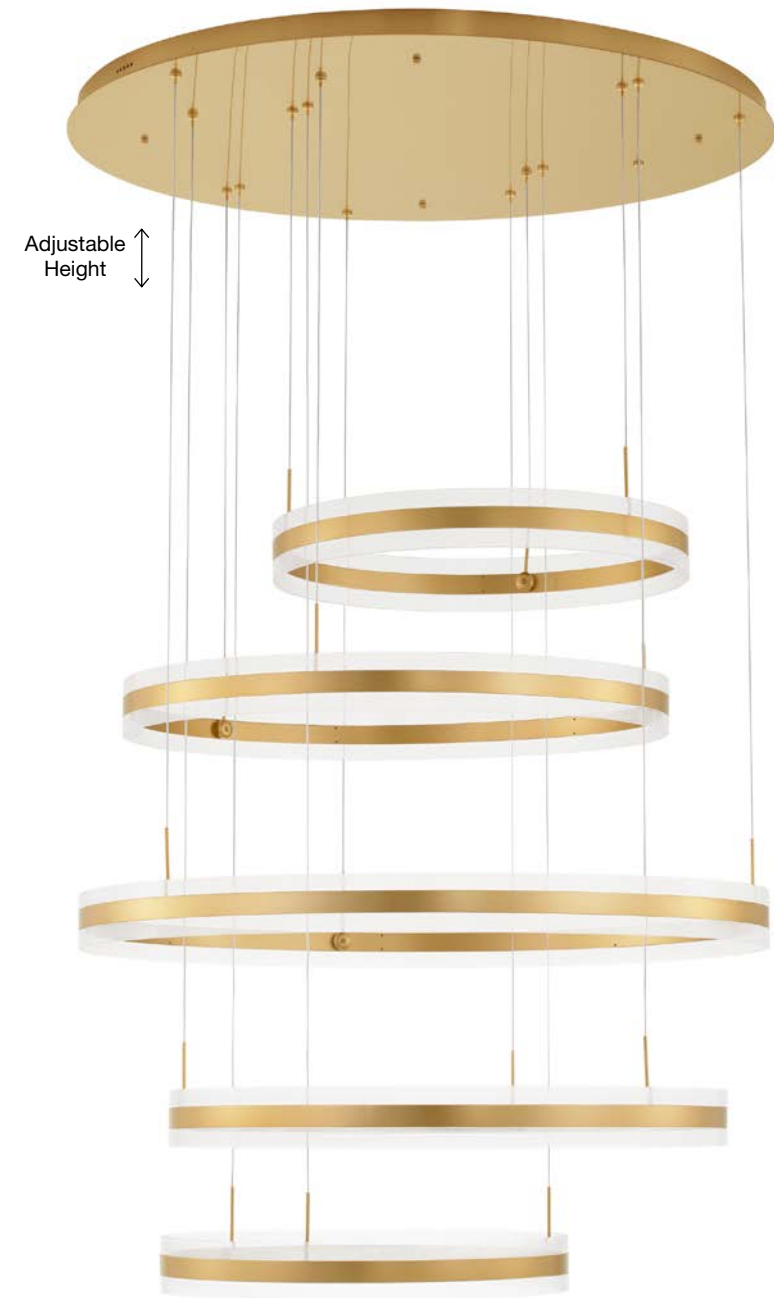

**02**  
acrylic

**AGOS - 9054446**

Triac Dimmable  
 Gold Aluminium  
 & Acrylic  
 LED 444 Watt 230 Volt  
 11040Lm 3000K IP20  
 D: 106 H: 300 cm

**AGOS - 9054444**

Triac Dimmable  
 Gold Aluminium  
 & Acrylic  
 LED 75 Watt 230 Volt  
 2947Lm 3000K IP20  
 D: 60 H: 150 cm