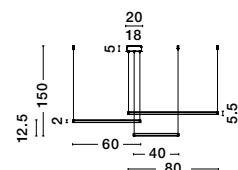

Rotating

**PURPLE - 9210314**  
 Triac Dimmable  
 Gold Aluminium  
 & Acrylic  
 LED 80 Watt 230 Volt  
 5600Lm 3000K IP20  
 D: 130 H: 150 cm

**WIDTH**  
2 cm

Adjustable  
Height

**PURPLE - 9210312**  
 Triac Dimmable  
 Sandy Black Aluminium  
 & Acrylic  
 LED 80 Watt 230 Volt  
 5600Lm 3000K IP20  
 D: 130 H: 150 cm