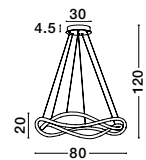

JINAL - 9348103

Triac Dimmable
Black Aluminium
& Acrylic
LED 57 Watt 230 Volt
4276Lm 3000K IP20
D: 80 H: 120 cm