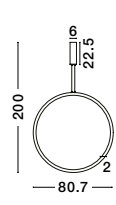

Rotating

WIDTH  
2 cm

Adjustable Height

**EMPATIA . 9172868**

Triac Dimmable

Sandy White Aluminium & Acrylic  
LED 108 Watt 230 Volt  
2245Lm 3000K IP20  
D1: 80 D2: 60 D3: 40 H: 120 cm

Rotating

**CHANGE - 9070169**  
 Triac Dimmable  
 Sandy Black Aluminium  
 & Acrylic  
 LED 48 Watt 230 Volt  
 1685Lm 3000K IP20  
 D: 80.7 H: 200 cm