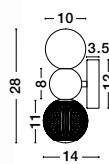

Adjustable Height

**BRILLE - 9511030**

Gold Aluminium & Acrylic  
LED 6 Watt 230 Volt  
322Lm 3200K IP20  
D: 14 H: 150 cm

**BRILLE - 9522040**

Gold Aluminium & Acrylic  
LED 4 Watt 230 Volt  
205Lm 3200K IP20  
D: 11 W: 14 H: 28 cm