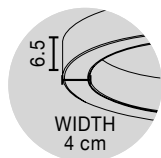

STING . 9558600
Triac Dimmable
Sandy White Aluminium
& Acrylic
LED 40 Watt 230 Volt
2153Lm 3000K IP20
D: 60 H: 200 cm