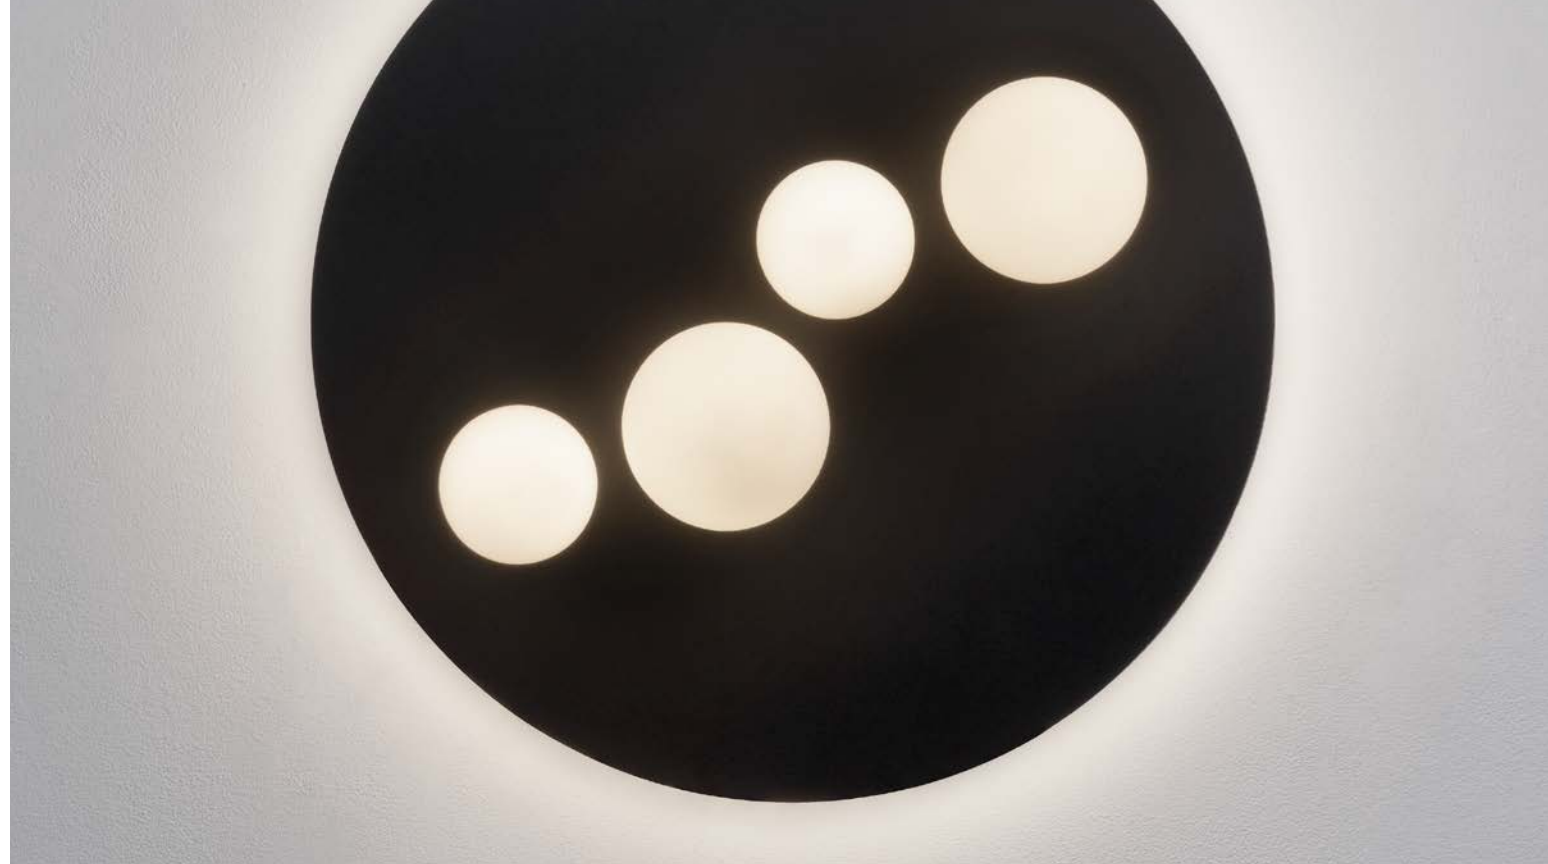

**QUENTIN - 83399203**

Chrome & White Aluminium  
K9 Crystal  
LED 28 Watt 230 Volt  
1560Lm 3000K IP20  
D: 40 H: 14 cm

**VELNA - 9061432**  
 Triac Dimmable  
 Sandy Black Aluminium  
 Opal Glass  
 LED 63 Watt 220 Volt  
 2720Lm 3000K IP20  
 D: 62.2 H: 17.5 cm