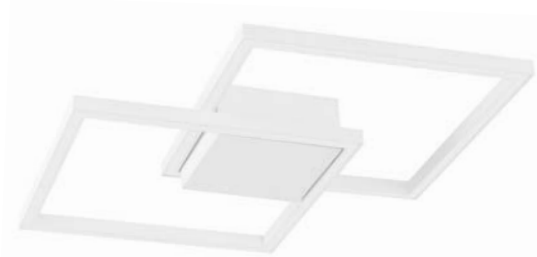

BILBAO - 8160162

White Aluminium & Acrylic
LED 25 Watt 230 Volt
1600Lm 3000K IP20
L: 46 W: 46 H: 6.5 cm