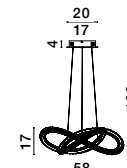

GINEVRA - 9748160

Triac Dimmable
Sandy Black Aluminium & Acrylic
LED 56 Watt 230 Volt
3750Lm 3000K IP20
D: 58 H: 120 cm