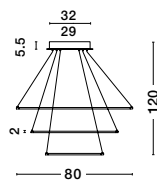

ARIA - 17222004 · Not Dimmable
17222004 D · Triac Dimmable