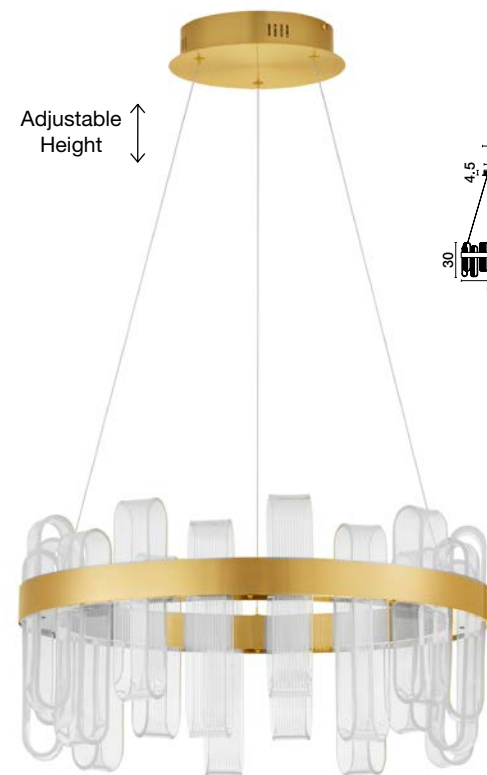

**SIDERNO - 9054401**  
 Gold Aluminium & Acrylic  
 LED 6 Watt 230 Volt  
 348Lm 3000K IP20  
 Cable Length: 200 cm  
 L: 22 W: 12 H: 20 cm

Adjustable Height

**SIDERNO - 9054442**  
 Gold Aluminium & Acrylic  
 LED 39 Watt 230 Volt  
 2473Lm 3000K IP20  
 D: 48 H: 150 cm

**SIDERNO - 9054402**  
 Gold Aluminium & Acrylic  
 LED 32 Watt 230 Volt  
 2518Lm 3000K IP20  
 L: 80 W: 36 H: 105 cm

Adjustable Height

**ARGO - 9756714**  
 Triac Dimmable  
 Brass Gold Metal  
 & Acrylic  
 LED 81 Watt 220-240 Volt  
 3120Lm 3000K IP20  
 D: 60 H: 120 cm

Adjustable Height

**ARGO - 9756715**  
 Triac Dimmable  
 Brass Gold Metal  
 & Acrylic  
 LED 82 Watt 220-240 Volt  
 3133Lm 3000K IP20  
 L: 80 W: 30 H: 120 cm

**ARGO - 9756716**  
 Brass Gold Metal  
 & Acrylic  
 LED 10 Watt 220-240 Volt  
 413Lm 3000K IP20  
 L: 12 W: 10 H: 21.5 cm