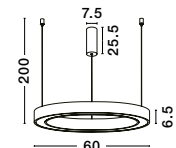

WIDTH  
2 cm

**TARQUIN - 9345608**

Triac Dimmable  
Sandy White Aluminium  
& Acrylic  
LED 59 Watt 230 Volt  
2144Lm 3000K IP20  
D: 100 H: 200 cm

**STING - 9558601**

Triac Dimmable  
Sandy Black Aluminium  
& Acrylic  
LED 40 Watt 230 Volt  
2153Lm 3000K IP20  
D: 60 H: 200 cm