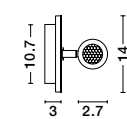

Adjustable

**AMADEO - 8223602**

Black Aluminium & Acrylic  
Adjustable  
Switch On/Off  
LED Edison 6 Watt 230 Volt  
528Lm 3000K IP20  
L: 12 W: 12 H: 12 cm

Rotating & Adjustable

**PENOR - 9081221**

Sandy White  
Aluminium & Acrylic  
Switch On/Off  
LED Cree 9 Watt 230 Volt  
780Lm 3000K IP20  
D: 14 W: 5.7 H: 14 cm