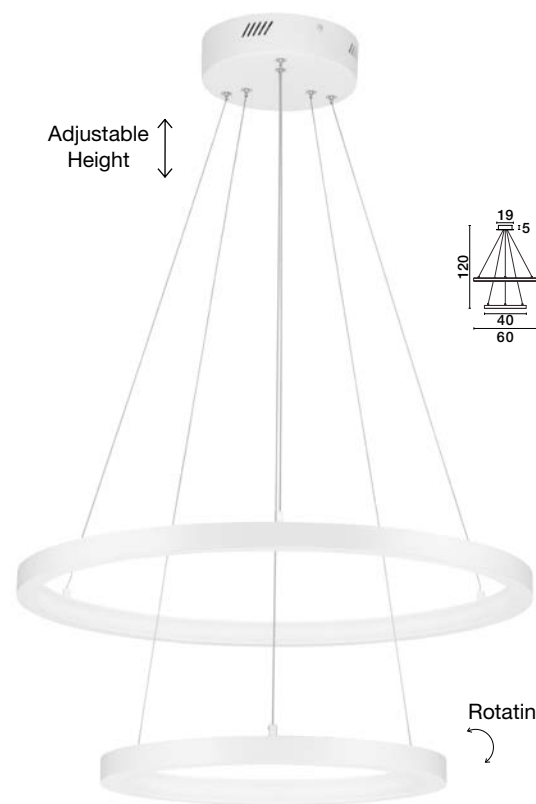

Adjustable Height

EMPATIA . 9172865

Triac Dimmable

Sandy White Aluminium & Acrylic
LED 60 Watt 230 Volt
1755Lm 3000K IP20
D1: 60 D2: 40 H: 120 cm

Rotating

WIDTH
2 cm