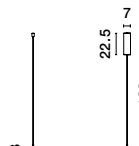

ETERNA - 9990731

Triac Dimmable

Sandy White Aluminium & Acrylic

LED 50 Watt 230 Volt

3818Lm 3000K IP20

L: 100 H: 120 cm

L: 100 H: 120 cm