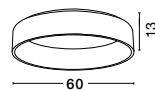

RANDO - 6167210

Coffee Brown Aluminium
& Acrylic
LED 42 Watt 230 Volt
2691Lm 3000K IP20
D: 60 H: 13 cm