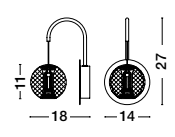

BRILLANTE . 9186906

Chrome Aluminium & Acrylic
LED 4 Watt 230 Volt
205Lm 3200K IP44
D: 14 W: 18 H: 27 cm