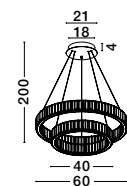

AURELIA - 9333068

Triac Dimmable
Chrome Metal & Crystal
LED 46W 230 Volt
4328Lm 3500K
IP20 Class I
D: 60 H: 200 cm