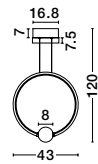

CELIA - 9820604
Triac Dimmable
Satin Gold Aluminium
Opal Glass
LED 29 Watt 230 Volt
3203Lm 3000K IP20
D: 43 W: 10 H: 120 cm