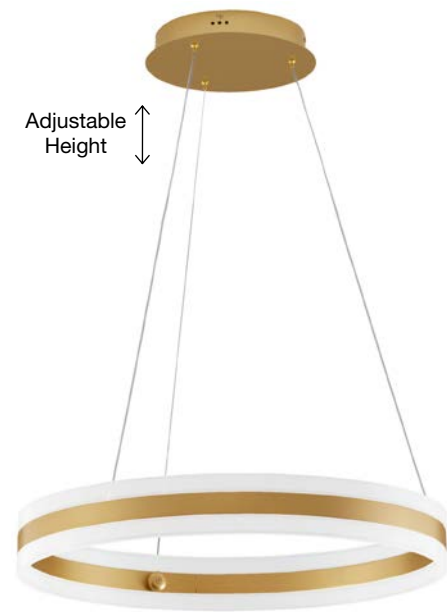

**02**  
acrylic

**AGOS - 9054446**

Triac Dimmable  
 Gold Aluminium  
 & Acrylic  
 LED 444 Watt 230 Volt  
 11040Lm 3000K IP20  
 D: 106 H: 300 cm

**AGOS - 9054444**

Triac Dimmable  
 Gold Aluminium  
 & Acrylic  
 LED 75 Watt 230 Volt  
 2947Lm 3000K IP20  
 D: 60 H: 150 cm