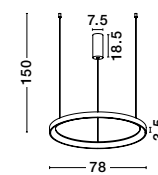

PERTINO - 9853685
Triac Dimmable

Sandy White Aluminium
& Acrylic
LED 61 Watt 230 Volt
4235Lm 3000K IP20
D: 78 H: 150 cm