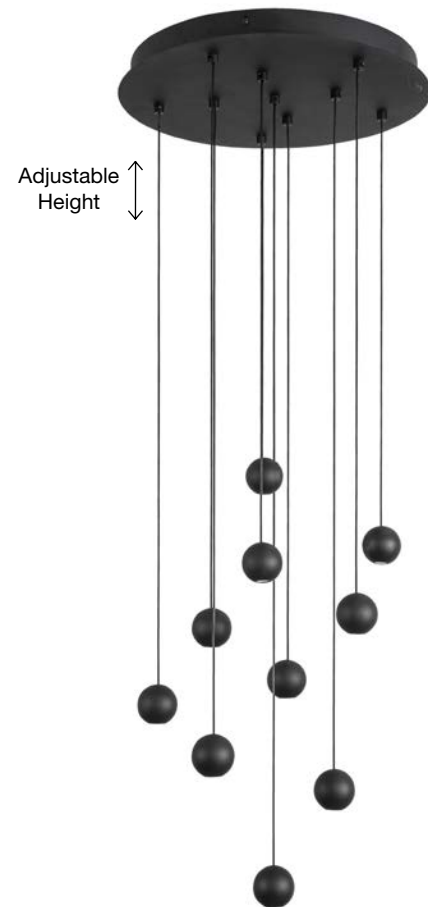

NOCCI - 9303952

Black Aluminium
Black Fabric Wire
LED 48 Watt 230 Volt
1902Lm 3000K IP20
D: 40.5 H: 150 cm