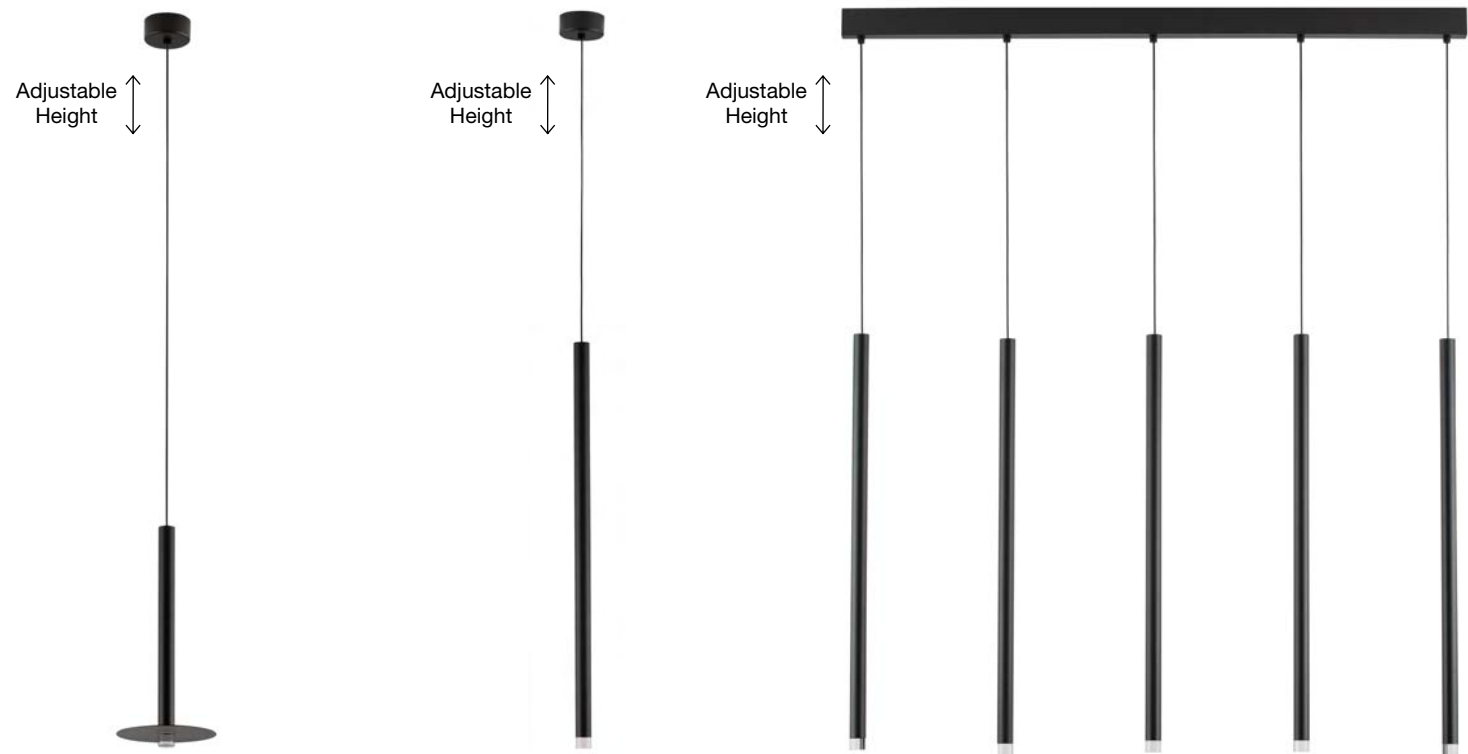

DANDIA - 9540200
Black Aluminum
LED 6 Watt 220-240 Volt
365Lm 3000K IP20
D: 8 H: 150 cm

DANDIA - 9540202
Black Aluminum
LED 27 Watt 220-240 Volt
1301Lm 3000K IP20
L: 110 H: 150 cm

DANDIA - 9540201
Black Aluminum
LED 6 Watt 220-240 Volt
365Lm 3000K IP20
D: 16.5 H: 150 cm