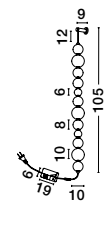

Adjustable Height

**PERLA - 9695243**  
 Triac Dimmable  
 Gold Metal & Opal Glass  
 LED 25 Watt 230 Volt  
 2265Lm 3000K IP20  
 L: 70 W: 10 H: 150 cm

**PERLA - 9186920**  
Triac Dimmable  
Chrome Metal & Opal Glass  
LED 42 Watt 230 Volt  
3958Lm 3000K IP20  
Cable Length: 310 cm  
D: 10 W: 9 H: 105 cm