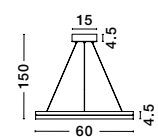

WIDTH  
3 cm

**CANTRIA - 9695238**  
Triac Dimmable

Black & Brass Gold Metal & Acrylic  
LED 33 Watt 230 Volt  
4580Lm 3000K IP20  
D: 60 H: 150 cm

Adjustable Height

**CANTRIA - 9695239**  
Triac Dimmable