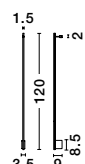

GROPIUS - 9081150

Sandy Black Aluminium
LED 20 Watt 230 Volt
672Lm 3000K IP20
L: 120 W: 9 H: 3.5 cm

LED WARM WHITE DRIVER INCL.