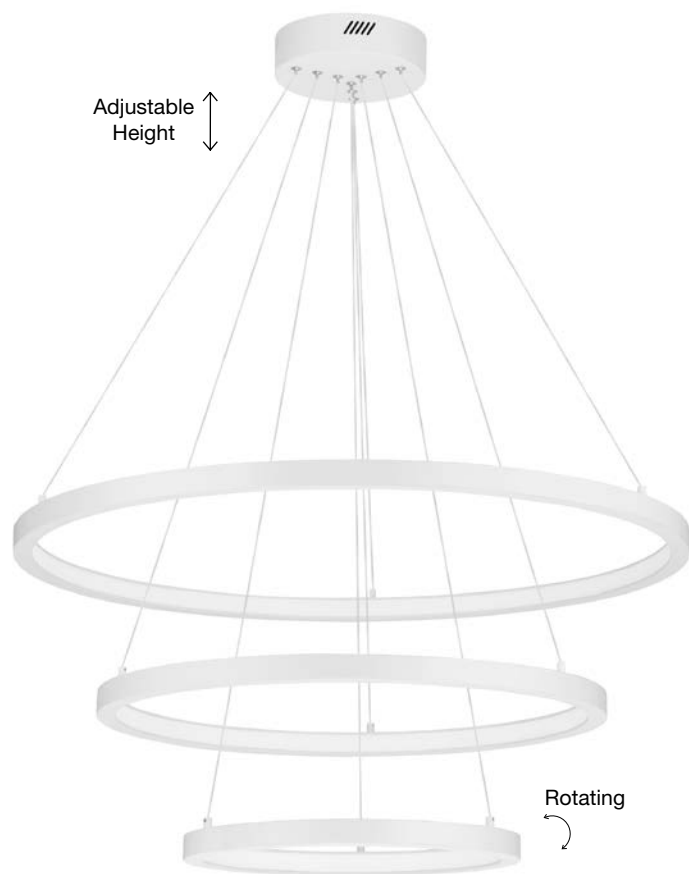

Adjustable Height

EMPATIA . 9172868

Triac Dimmable

Sandy White Aluminium & Acrylic
LED 108 Watt 230 Volt
2245Lm 3000K IP20
D1: 80 D2: 60 D3: 40 H: 120 cm

Rotating