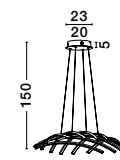

Triac Dimmable

Brushed Gold & Black Aluminium & Acrylic  
LED 38 Watt 220-240 Volt  
2046Lm 3000K IP20  
D: 66 H: 150 cm

Adjustable Height

**NARVI - 9848138**

Triac Dimmable

Sandy Black Aluminium & Acrylic  
LED 83 Watt 230 Volt  
4000Lm 3000K IP20  
D : 81 W: 81 H: 150 cm