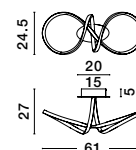

AMARA - 9248106

Sandy Black Aluminium
& Acrylic
LED 23 Watt 230 Volt
1400Lm 3000K IP20
L: 61 W: 24.5 H: 27 cm