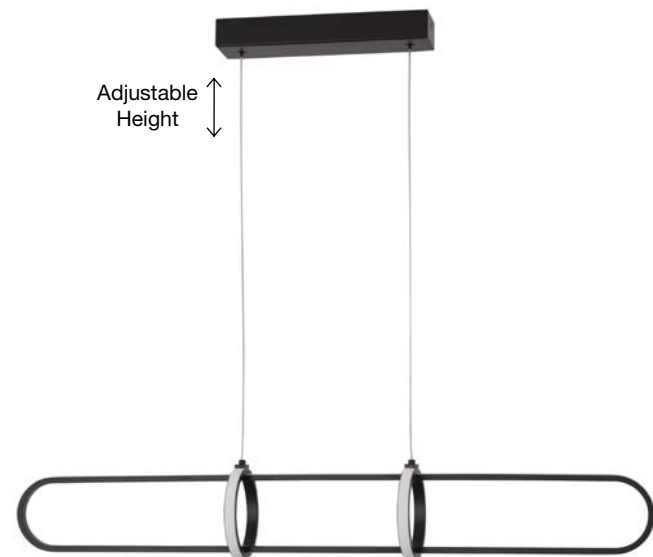

ARTE - 9113121
Triac Dimmable
Matt Black Aluminium
& Acrylic
LED 29 Watt 230 Volt
2449Lm 3000K IP20
L: 90 H1: 13 H2: 120 cm

ARTE - 9113841
Triac Dimmable
Matt Black Aluminium
& Acrylic
LED 41 Watt 230 Volt
3307Lm 3000K IP20
L: 66.5 W: 53 H: 20 cm