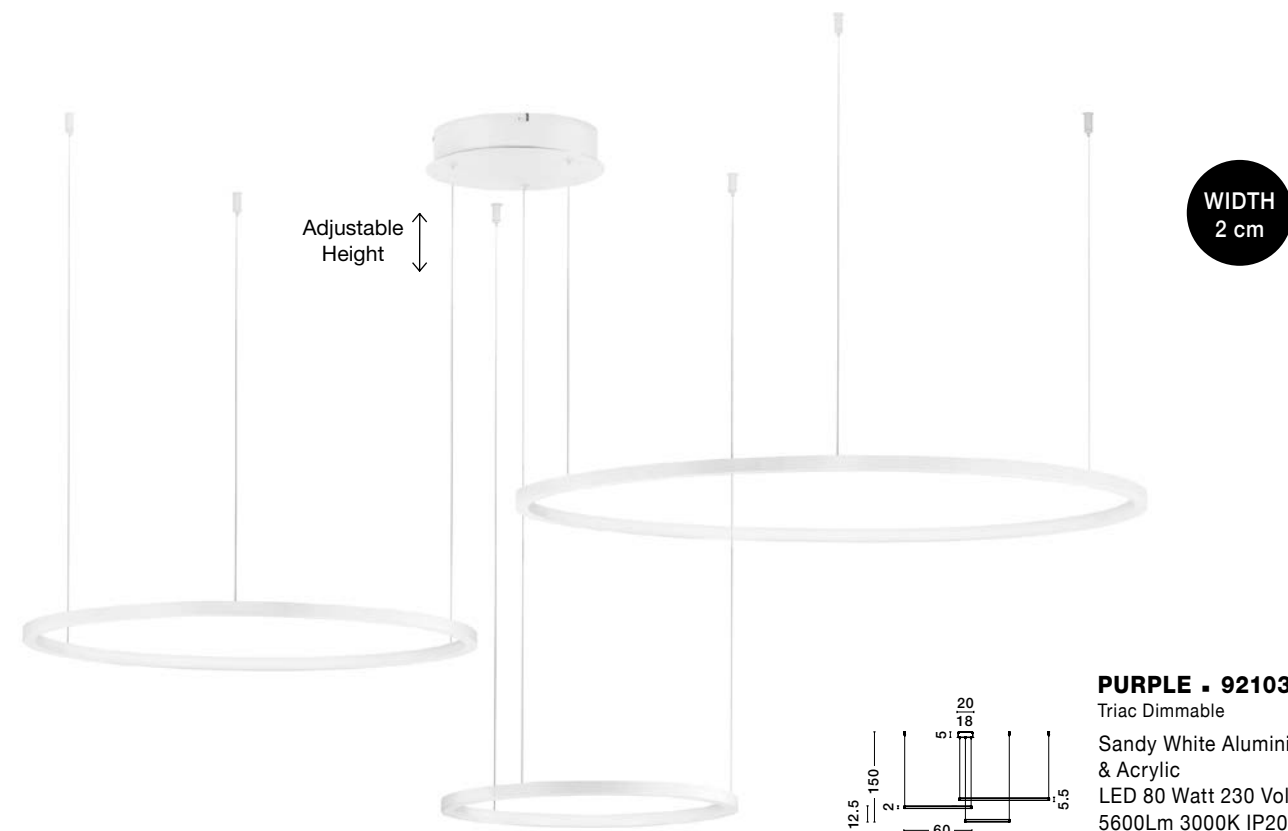

Rotating

**PURPLE - 9210314**  
 Triac Dimmable  
 Gold Aluminium  
 & Acrylic  
 LED 80 Watt 230 Volt  
 5600Lm 3000K IP20  
 D: 130 H: 150 cm

**WIDTH**  
2 cm

Adjustable  
Height

**PURPLE - 9210312**  
 Triac Dimmable  
 Sandy Black Aluminium  
 & Acrylic  
 LED 80 Watt 230 Volt  
 5600Lm 3000K IP20  
 D: 130 H: 150 cm