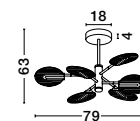

GENTI - 9545406

Black & Gold Aluminium
& Acrylic
LED 41 Watt 230 Volt
2681Lm 3000K IP20
D: 79 H: 63 cm