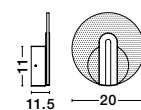

GENTI - 9545401

Black & Gold Aluminium
& Acrylic
LED 8 Watt 230 Volt
567Lm 3000K IP20
D: 20 W: 11.5 H: 11 cm