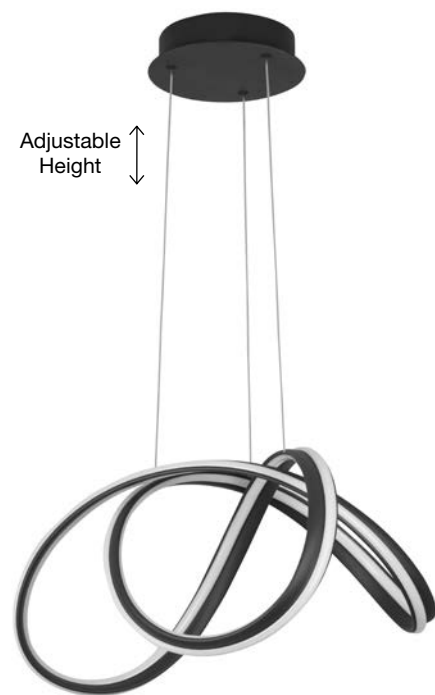

**AMARA - 9248107**

Sandy Black Aluminium  
& Acrylic  
LED 28 Watt 230 Volt  
1600Lm 3000K IP20  
D: 56 H: 120 cm

**AMARA - 9248106**

Sandy Black Aluminium  
& Acrylic  
LED 23 Watt 230 Volt  
1400Lm 3000K IP20  
L: 61 W: 24.5 H: 27 cm