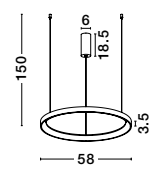

PERTINO - 9853683 · 3000K Triac Dimmable
9345688 · 2700K Triac Dimmable

Sandy White Aluminium
& Acrylic
LED 48 Watt 230 Volt
2773Lm IP20
D: 58 H: 150 cm