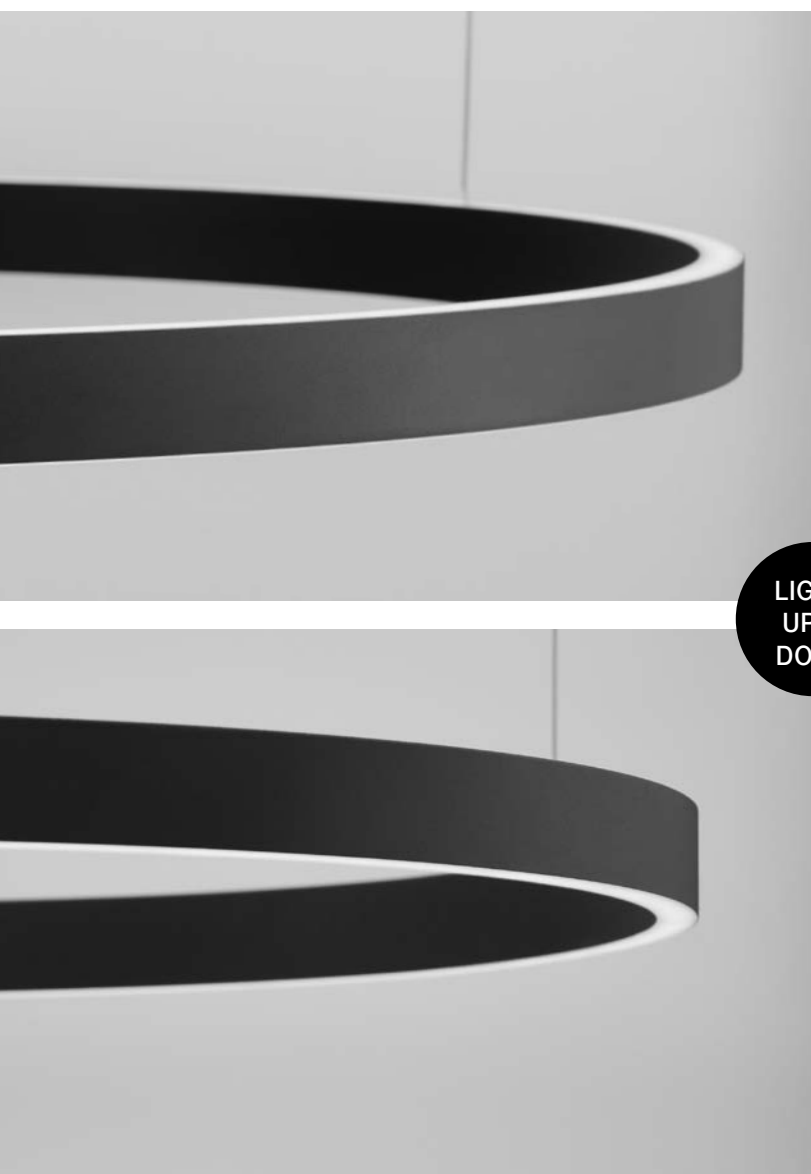

**ELOWEN - 9345660**

Triac Dimmable

Sandy Black Aluminium & Acrylic  
LED 60 Watt 220 Volt  
2552Lm 3000K IP20  
Up & Down Light  
D: 60 H: 150 cm

WIDTH  
1.9 cm

**ELOWEN - 9345664**

Triac Dimmable

Sandy Black Aluminium & Acrylic  
LED 77 Watt 220 Volt  
3326Lm 3000K IP20  
Up & Down Light  
D: 80 H: 150 cm