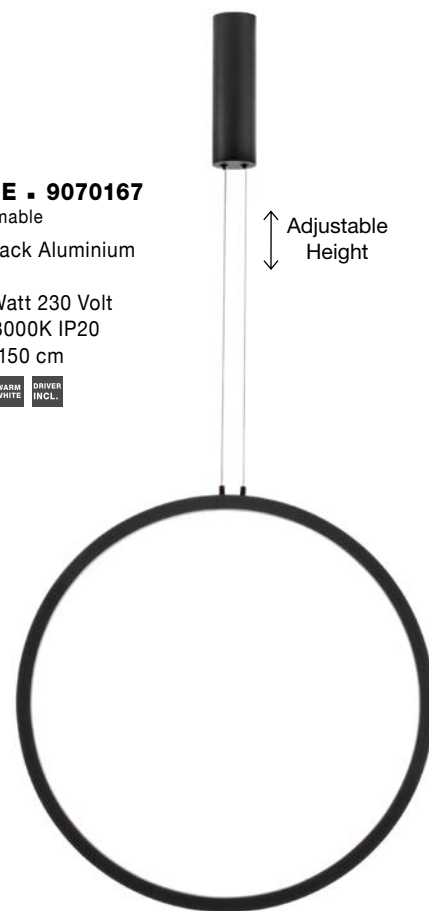

CHANGE - 9070167
Triac Dimmable
Sandy Black Aluminium
& Acrylic
LED 36 Watt 230 Volt
1161Lm 3000K IP20
D: 60 H: 150 cm