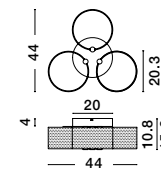

ET 97567111

**GATLIN - 9756711**  
 Brass Gold Metal & Acrylic  
 LED 21 Watt 230 Volt  
 950Lm 3000K IP20  
 D: 44 H: 15.2 cm

ET 97567111

**GATLIN - 9756712**  
 Triac Dimmable  
 Brass Gold Metal & Acrylic  
 LED 27 Watt 230 Volt  
 1306Lm 3000K IP20  
 D: 56 H: 15.6 cm