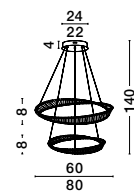

Adjustable  
Height

GL 90060581

**BAROK - 9006057**  
 Matt Black Metal  
 & Clear Glass (140 pcs)  
 LED G9 7x5 Watt 230 Volt  
 IP20 Bulb Excluded  
 L: 110 W: 18 H: 210 cm

Adjustable Height

**AURELIA - 9333063**