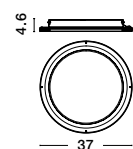

Adjustable Height

**ANDRIA - 9212910**

Triac Dimmable  
Sandy White Aluminium & Acrylic  
LED 30 Watt 230 Volt  
2221Lm 3000K IP20  
D: 40 H: 180 cm

**OGGY - 9212917**

Sandy White Aluminium & Acrylic  
LED 30 Watt 230 Volt  
2223Lm 3000K IP20  
D: 37 H: 4.6 cm