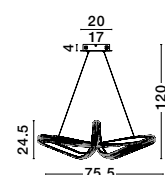

Adjustable Height

**GINEVRA - 9748160**

Triac Dimmable  
 Sandy Black Aluminium & Acrylic  
 LED 56 Watt 230 Volt  
 3750Lm 3000K IP20  
 D: 58 H: 120 cm

**MEDORA - 9748157**  
 Triac Dimmable  
 Brass Gold Aluminium  
 & Acrylic  
 LED 42 Watt 230 Volt  
 3400Lm 3000K IP20  
 D: 75.5 H: 120 cm