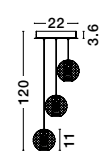

BRILLANTE . 9695208

Triac Dimmable
Gold Aluminium & Acrylic
LED 16 Watt 230 Volt
665Lm 3200K IP20
D: 22 H: 120 cm