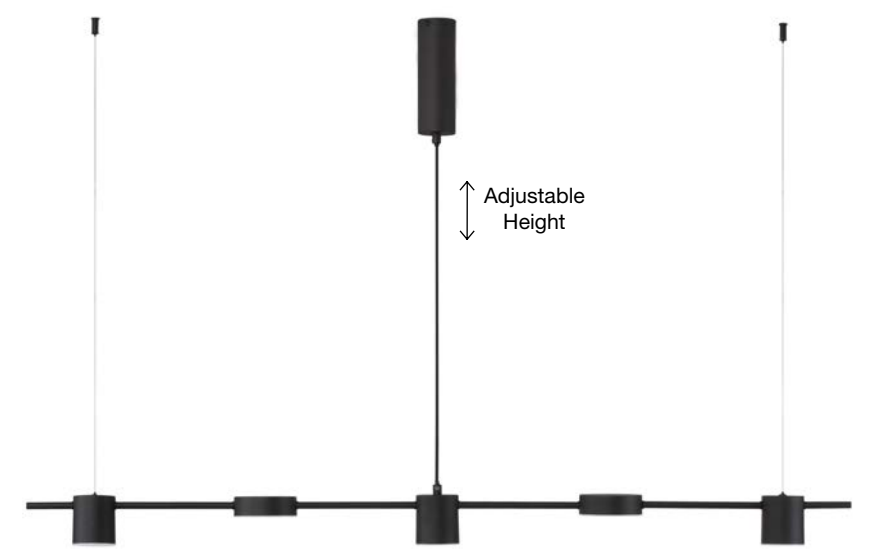

**SCOPE . 9695252**  
 Triac Dimmable  
 Black Metal & Acrylic  
 LED 19 Watt 230 Volt  
 2494Lm 3000K IP20  
 L: 100 W: 26 H: 120 cm

**SCOPE . 9695254**  
 Triac Dimmable  
 Black Metal & Acrylic  
 LED 51 Watt 230 Volt  
 6376Lm 3000K IP20  
 D: 100 W: 88.5 H: 150 cm

**SCOPE . 9695250**  
 Black Metal & Acrylic  
 LED 19 Watt 230 Volt  
 2494Lm 3000K IP20  
 L: 100 W: 10 H: 120 cm

ALSO YOU CAN DO

**NORDIK - 9080121**  
 Triac Dimmable  
 Black Aluminium  
 & Acrylic  
 LED 28 Watt 230 Volt  
 594Lm 3000K IP20  
 D: 100 H: 95 cm

ALSO YOU CAN DO

**NORDIK - 9080122**  
 Triac Dimmable  
 Black Aluminium  
 & Acrylic  
 LED 40 Watt 230 Volt  
 690Lm 3000K IP20  
 D: 100 H: 110 cm

**NORDIK - 9080123**  
 Triac Dimmable  
 Black Aluminium  
 & Acrylic  
 LED 29 Watt 230 Volt  
 560Lm 3000K IP20  
 L: 127 H: 120 cm