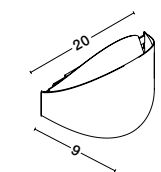

ASTRID - 9128312

Sandy White Metal & Acrylic
LED 12 Watt 230 Volt
673Lm 3000K IP20
L: 20 W: 9 H: 16 cm