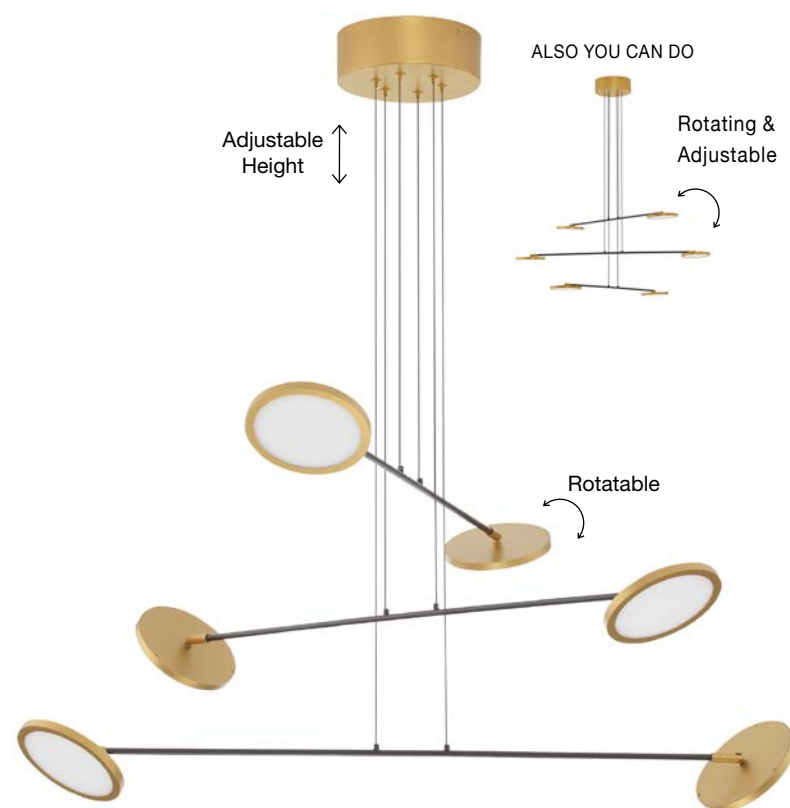

Adjustable  
Height

**GIRISH . 9248111**

Triac Dimmable

Gold Stainless Steel  
& Acrylic

LED 51 Watt 230 Volt  
2400Lm 3000K IP20  
L: 100 W: 20 H: 120 cm

Adjustable  
Height

**GIRISH . 9248110**

Triac Dimmable

Gold Stainless Steel  
& Acrylic

LED 41 Watt 230 Volt  
2000Lm 3000K IP20  
L: 82 W: 23 H: 120 cm

**SCOPE - 9695253**  
 Triac Dimmable  
 Black & Gold Metal  
 & Acrylic  
 LED 19 Watt 230 Volt  
 2494Lm 3000K IP20  
 L: 100 W: 26 H: 120 cm