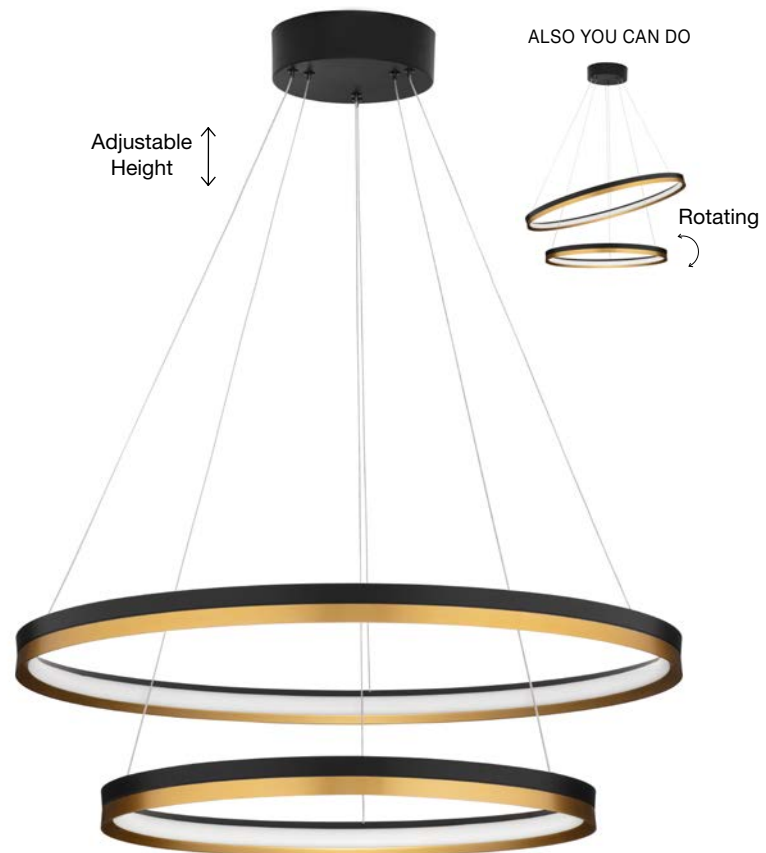

WIDTH  
3 cm

**CANTRIA - 9695238**  
Triac Dimmable

Black & Brass Gold Metal & Acrylic  
LED 33 Watt 230 Volt  
4580Lm 3000K IP20  
D: 60 H: 150 cm

Adjustable Height

**CANTRIA - 9695239**  
Triac Dimmable