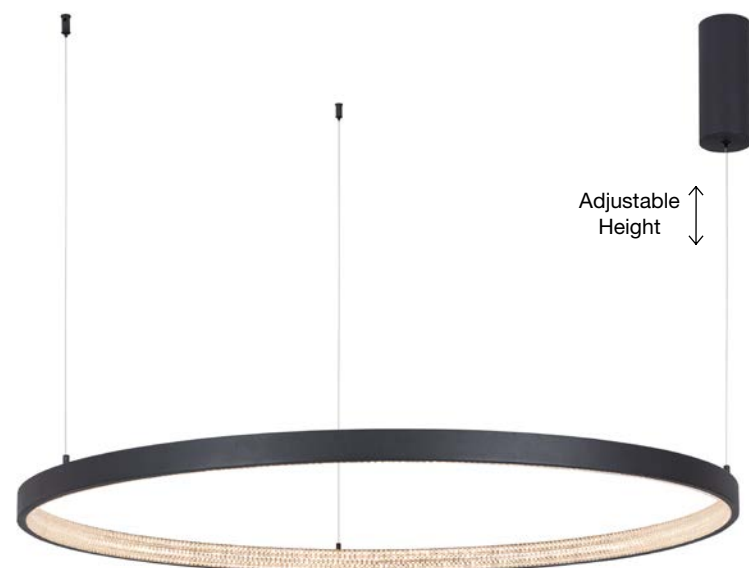

PRESTON - 9865110
Triac Dimmable

Sandy Black Aluminium
& Acrylic
LED 60 Watt 230 Volt
4030Lm 3000K IP20
D: 110 H: 120 cm