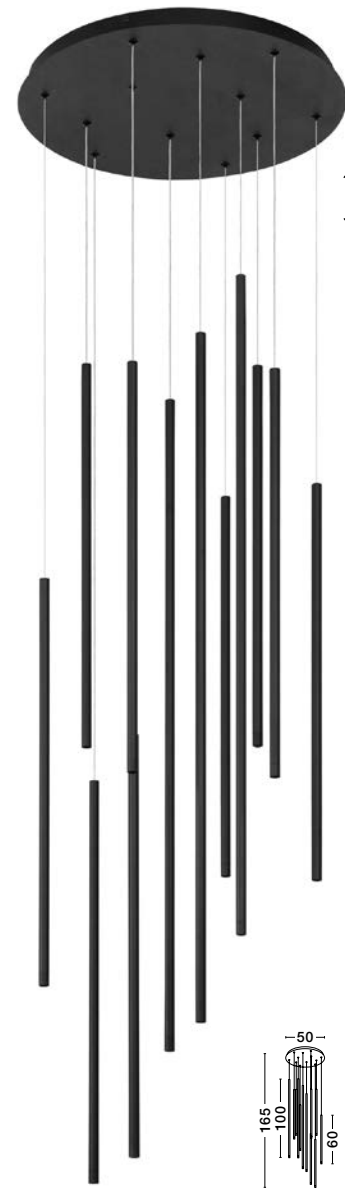

Adjustable Height

Adjustable Height

**ELETTRA - 9088109**  
 Sandy Black Aluminium  
 LED 20 Watt 230 Volt  
 698Lm 3000K IP20  
 D: 7 H1: 120 H2: 300 cm

Adjustable Height

Adjustable Height

**ELETTRA - 9081802**  
 Triac Dimmable  
 Sandy Black Aluminium  
 LED 40 Watt 220-240 Volt  
 1760Lm 3000K IP20  
 D: 40 H: 100 cm