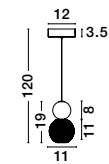

BRILLE - 9511020

Gold Aluminium & Acrylic
LED 7 Watt 230 Volt
345Lm 3200K IP20
D: 11 H: 120 cm