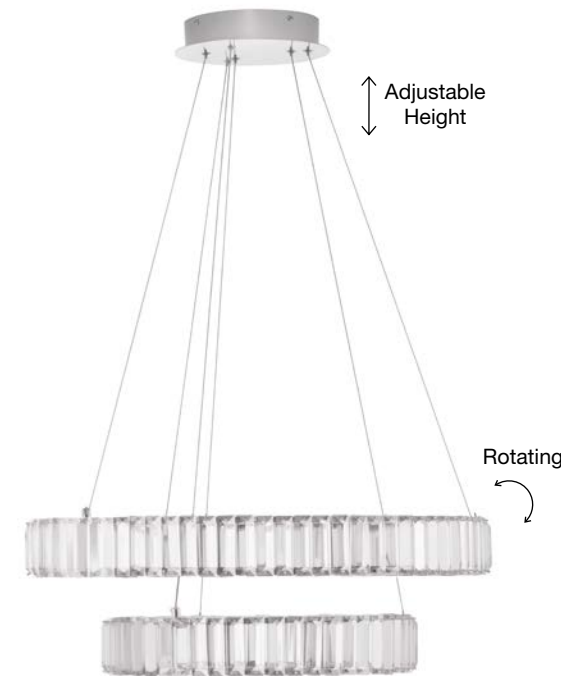

Adjustable Height

**AURELIA - 9333066**

Triac Dimmable  
 Chrome Metal & Crystal  
 LED 41W 230 Volt  
 4647Lm 3500K  
 IP20 Class I  
 D: 60 H: 150 cm

Adjustable Height

**AURELIA - 9333067**

Triac Dimmable  
 Chrome Metal & Crystal  
 LED 47W 230 Volt  
 4895Lm 3500K  
 IP20 Class I  
 D: 80 H: 150 cm