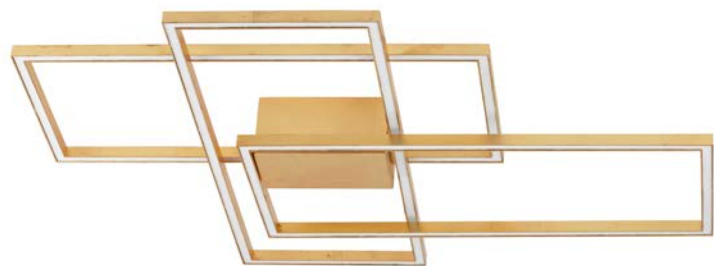

**BILBAO . 9500831**

Gold Leaf Aluminium  
& Acrylic  
LED 42 Watt 230 Volt  
2650Lm 3000K IP20  
L: 56 W: 56 H: 8.5 cm

**BILBAO . 9500821**

Gold Leaf Aluminium  
& Acrylic  
LED 25 Watt 230 Volt  
1600Lm 3000K IP20  
L: 46 W: 46 H: 6.5 cm