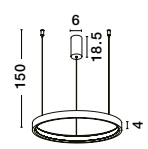

PERRINE - 9345613

Triac Dimmable
Sandy White Aluminium
& Acrylic
LED 22 Watt 230 Volt
1540Lm 3000K IP20
D: 40 H: 150 cm