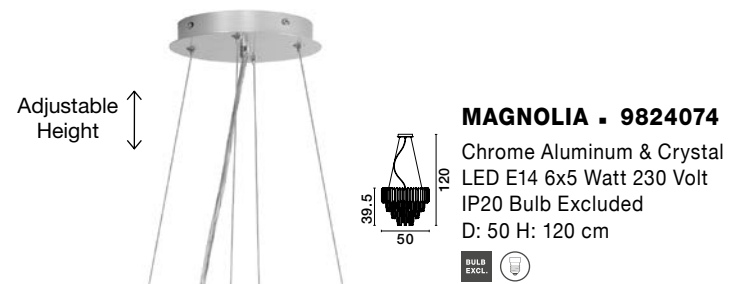

CR 98240821

**MAGNOLIA - 9824079**  
 Gold Aluminum & Crystal (118 pcs)  
 LED E14 6x5 Watt 230 Volt  
 IP20 Bulb Excluded  
 D: 50 H: 35.5 cm

**CELINE - 7403001**  
 Chrome Aluminium  
 & Crystal Adjustable  
 LED 40 Watt 230 Volt  
 2400Lm 3500K IP20  
 L: 64 W: 44 H: 120 cm