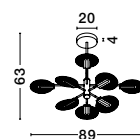

GENTI - 9545408

Black & Gold Aluminium
& Acrylic
LED 54 Watt 230 Volt
3606Lm 3000K IP20
D: 89 H: 63 cm