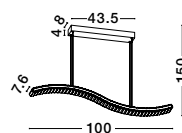

AURELIA - 9333078

Triac Dimmable
Gold Metal & Crystal
LED 43W 230 Volt
3351Lm 3500K
IP20 Class I
L: 100 W: 7.6 H: 150 cm