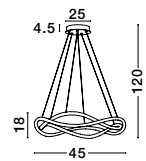

JINAL - 9348101

Triac Dimmable
Black Aluminium
& Acrylic
LED 27 Watt 230 Volt
1894Lm 3000K IP20
D: 45 H: 120 cm