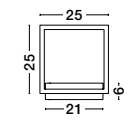

CORNICE - 9142765
Triac Dimmable
Sandy Black Aluminium & Acrylic
LED 91 Watt 230 Volt
4860Lm 3000K IP20
L: 120 H: 50 H2: 160 cm