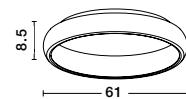

ALBI - 8105612
Triac Dimmable
Brown Aluminium
& Acrylic
LED 50 Watt 230 Volt
2876Lm 3000K IP20
D: 61 H: 8.5 cm