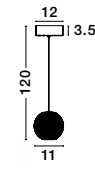

BRILLANTE . 9186908

Chrome Aluminium & Acrylic
LED 6 Watt 230 Volt
247Lm 3200K IP20
D: 12 H: 120 cm