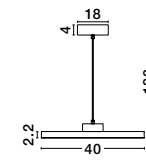

Adjustable Height

**MAGNUS - 9248117**  
 Triac Dimmable  
 Sandy Black Aluminium & Acrylic  
 LED 41 Watt 230 Volt  
 2300Lm 3000K IP20  
 L: 84 W: 32 H: 120 cm

Adjustable Height

**ANDRIA - 9212909**

Triac Dimmable  
Sandy Black Aluminium & Acrylic  
LED 30 Watt 230 Volt  
2221Lm 3000K IP20  
D: 40 H: 180 cm