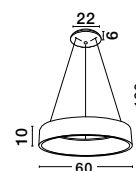

Gray Aluminium & Acrylic  
 LED 56 Watt 230 Volt  
 2124Lm 3000K IP20  
 D: 60 H: 120 cm

ET 61672041

**RANDO - 6167205** · 3000K  
**6167203** · 4000K

Matt White Aluminium & Acrylic  
 LED 54 Watt 230 Volt  
 2124Lm 3000K IP20  
 D: 60 H: 120 cm