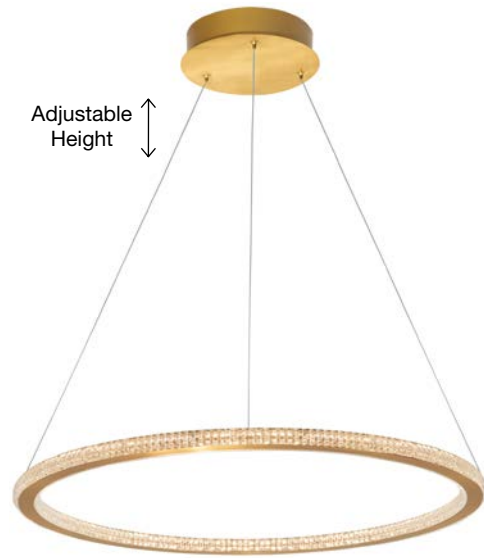

CILION - 9011138
Triac Dimmable
Brass Gold Aluminium & Acrylic
LED 43 Watt 230 Volt
2729Lm 3000K IP20
D: 60 H: 150 cm