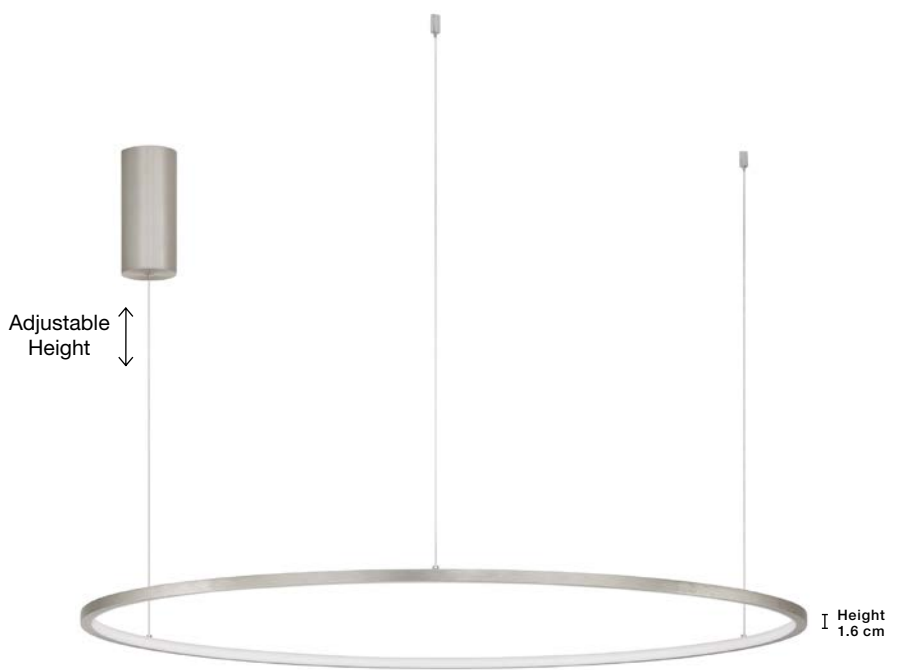

WIDTH
2 cm

TARQUIN - 9345603
Triac Dimmable
Brushed Champagne Silver
Aluminium & Acrylic
LED 37 Watt 230 Volt
1274Lm 3000K IP20
D: 60 H: 200 cm

TARQUIN - 9345607
Triac Dimmable
Brushed Champagne Silver
Aluminium & Acrylic
LED 46 Watt 230 Volt
1708Lm 3000K IP20
D: 80 H: 200 cm

TARQUIN - 9345611
Triac Dimmable
Brushed Champagne Silver
Aluminium & Acrylic
LED 59 Watt 230 Volt
2144Lm 3000K IP20
D: 100 H: 200 cm