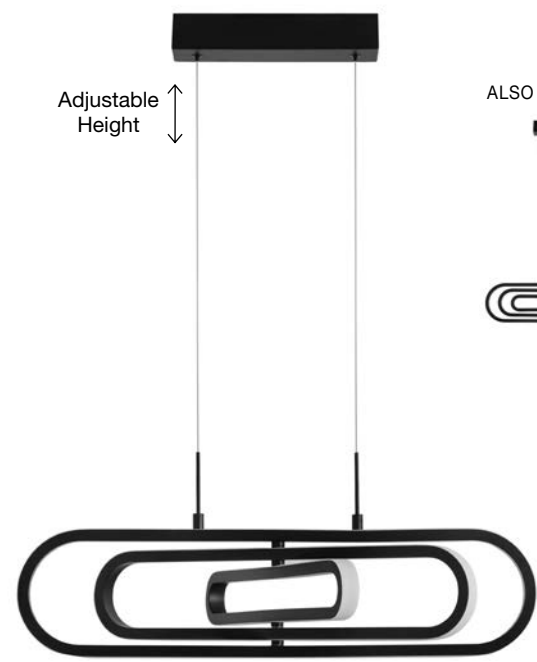

ARTE . 9113122
Triac Dimmable
Gold Aluminium & Acrylic
LED 29 Watt 230 Volt
2449Lm 3000K IP20
L: 90 H1: 13 H2: 120 cm

ARTE - 9110351
Triac Dimmable
Matt Black Aluminium
& Acrylic
LED 56 Watt 230 Volt
4441Lm 3000K IP20
L: 64 W: 44 H1: 25.8 H2: 120 cm