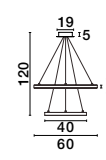

EMPATIA - 9172864
Triac Dimmable
Sandy Black Aluminium
& Acrylic
LED 60 Watt 230 Volt
1755Lm 3000K IP20
D1: 60 D2: 40 H: 120 cm