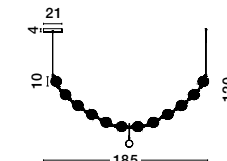

Adjustable Height

**BRILLANTE • 9186912**  
Triac Dimmable  
Chrome Aluminium & Acrylic  
LED 134W 230 Volt  
8530Lm 3200K  
IP20 Class I  
D: 147 H: 300 cm

**BRILLANTE - 9695200**

Triac Dimmable  
 Gold Aluminium & Acrylic  
 LED 49 Watt 230 Volt  
 3256Lm 3200K IP20  
 L: 185 H: 120 cm