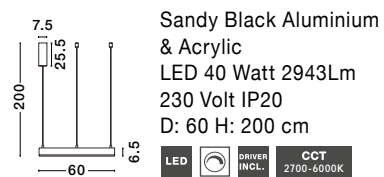

Adjustable Height

**ULTRATHIN - 9184021**

Sandy White Aluminium  
LED 3 Watt 230 Volt  
180Lm 3000K IP20  
D: 2.5 H1: 60 H2: 150 cm

**04**

modern pendant led

**MOTIF - 9190840** · 3000K Triac Dimmable  
**9530212** · 2700-6000K Changing CCT & Dimming