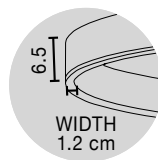

MOTIF - 9063608
Triac Dimmable
Sandy White Aluminium
& Acrylic
LED 60 Watt 230 Volt
4552Lm 3000K IP20
D: 100 W: 1.2 H: 18 cm