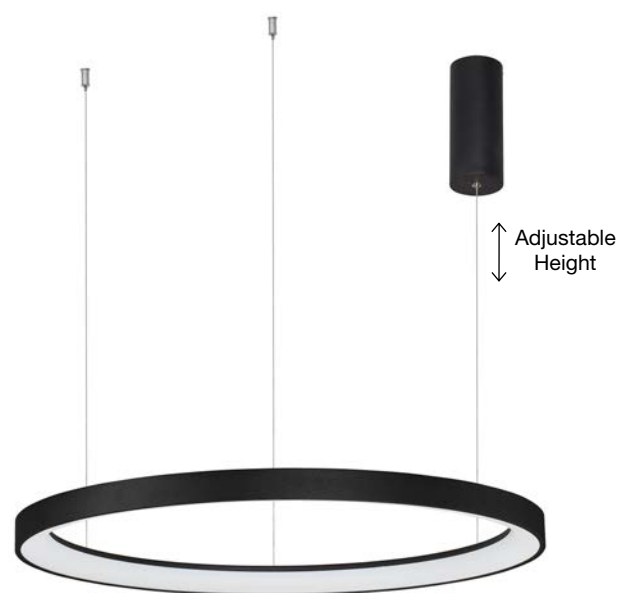

PERTINO - 9853686
Triac Dimmable

Sandy Black Aluminium
& Acrylic
LED 61 Watt 230 Volt
4235Lm 3000K IP20
D: 78 H: 150 cm

150
7,5
18,5
3,5
78