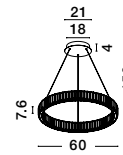

AURELIA - 9333066

Triac Dimmable
Chrome Metal & Crystal
LED 41W 230 Volt
4647Lm 3500K
IP20 Class I
D: 60 H: 150 cm