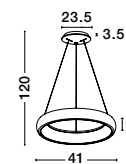

**ALBI - 8105603 D**

Triac Dimmable  
Sandy White Aluminium  
& Acrylic  
LED 80 Watt 230 Volt  
4000Lm 3000K IP20  
D: 81 H: 120 cm

ET 81056201

**ALBI - 8105619**  
 Triac Dimmable  
 Sandy Gray Aluminium  
 & Acrylic  
 LED 32 Watt 230 Volt  
 1950Lm 3000K IP20  
 D: 41 H: 120 cm