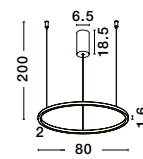

TARQUIN . 9345606

Triac Dimmable
Brass Gold Aluminium
& Acrylic
LED 46 Watt 230 Volt
1708Lm 3000K IP20
D: 80 H: 200 cm