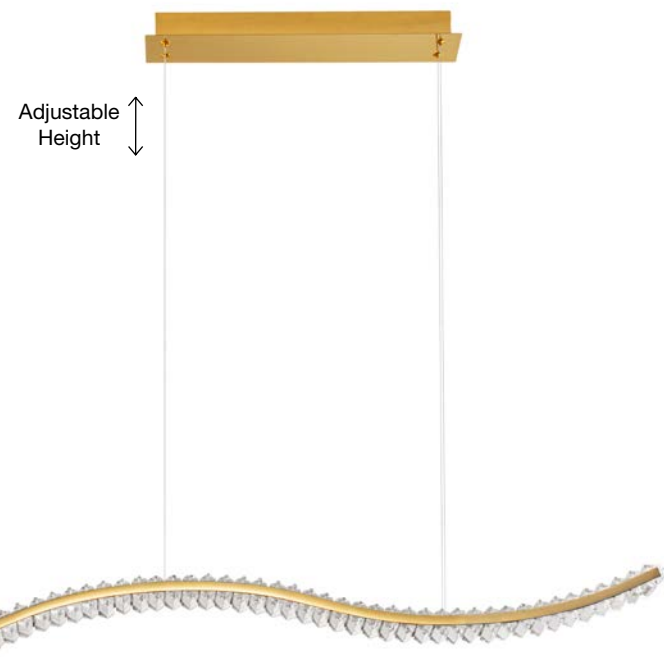

Adjustable Height

AURELIA - 9333078

Triac Dimmable
Gold Metal & Crystal
LED 43W 230 Volt
3351Lm 3500K
IP20 Class I
L: 100 W: 7.6 H: 150 cm