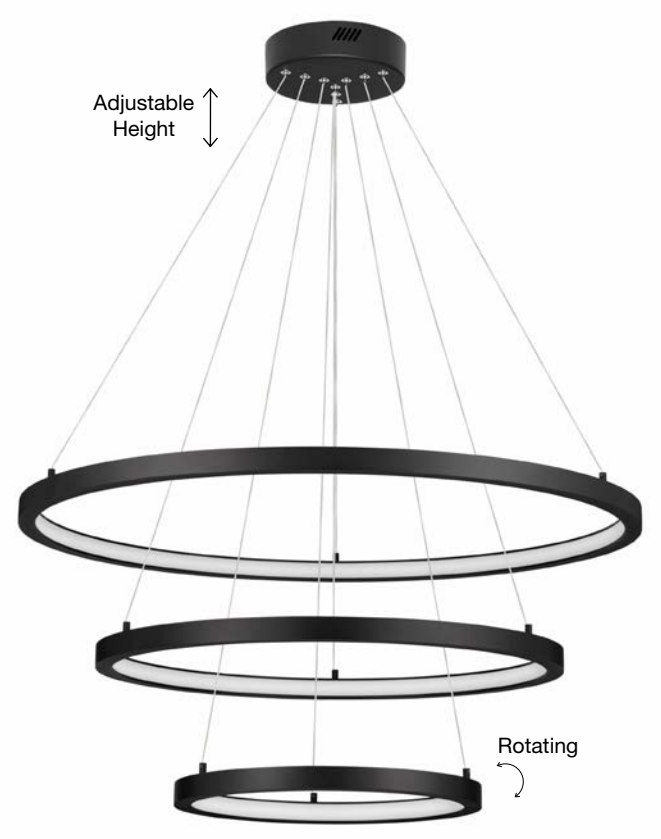

WIDTH  
2 cm

**EMPATIA - 9172867**  
 Triac Dimmable  
 Sandy Black Aluminium  
 & Acrylic  
 LED 108 Watt 230 Volt  
 2245Lm 3000K IP20  
 D1: 80 D2: 60 D3: 40 H: 120 cm

LED WARM WHITE DRIVER INCL.

**EMPATIA - 9172863**  
 Triac Dimmable  
 Brass Gold Aluminium & Acrylic  
 LED 35 Watt 230 Volt  
 932Lm 3000K IP20  
 D: 60 H: 120 cm