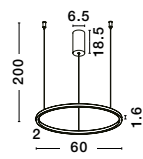

TARQUIN . 9345602

Triac Dimmable
Brass Gold Aluminium
& Acrylic
LED 37 Watt 230 Volt
1274Lm 3000K IP20
D: 60 H: 200 cm