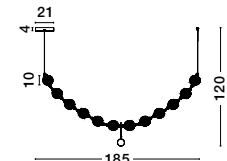

BRILLANTE - 9186911

Triac Dimmable
Chrome Aluminium & Acrylic
LED 49 Watt 230 Volt
3256Lm 3200K IP20
L: 185 H: 120 cm