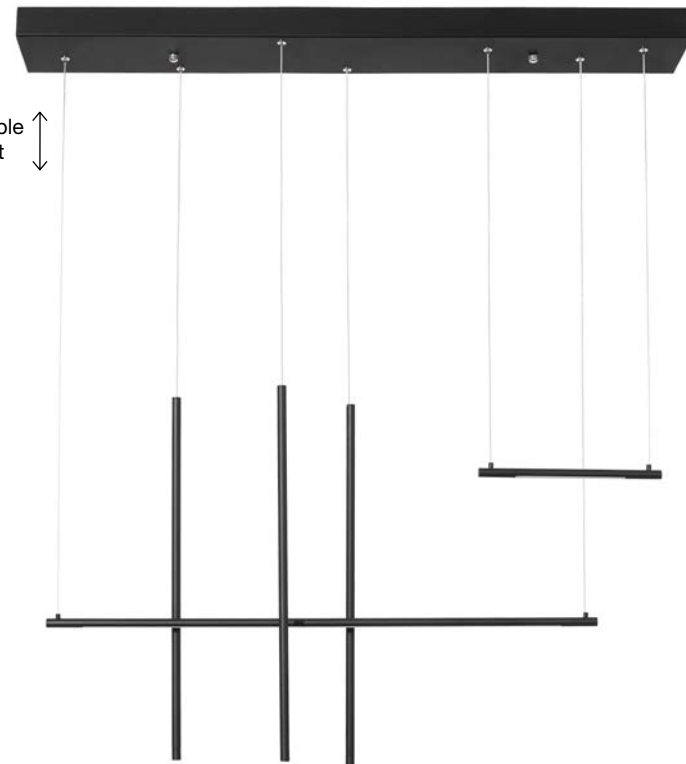

Adjustable Height

**ELETTRA - 9088101**

Sandy Black Aluminium  
LED 20 Watt 230 Volt  
677Lm 3000K IP20  
L: 120 W: 7 H: 150 cm

Adjustable Height

**ELETTRA - 9088105**

Sandy Black Aluminium  
LED 20 Watt 230 Volt  
698Lm 3000K IP20  
L: 110 W: 15 H: 200 cm