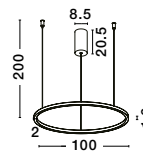

TARQUIN . 9345610

Triac Dimmable
Brass Gold Aluminium
& Acrylic
LED 59 Watt 230 Volt
2144Lm 3000K IP20
D: 100 H: 200 cm