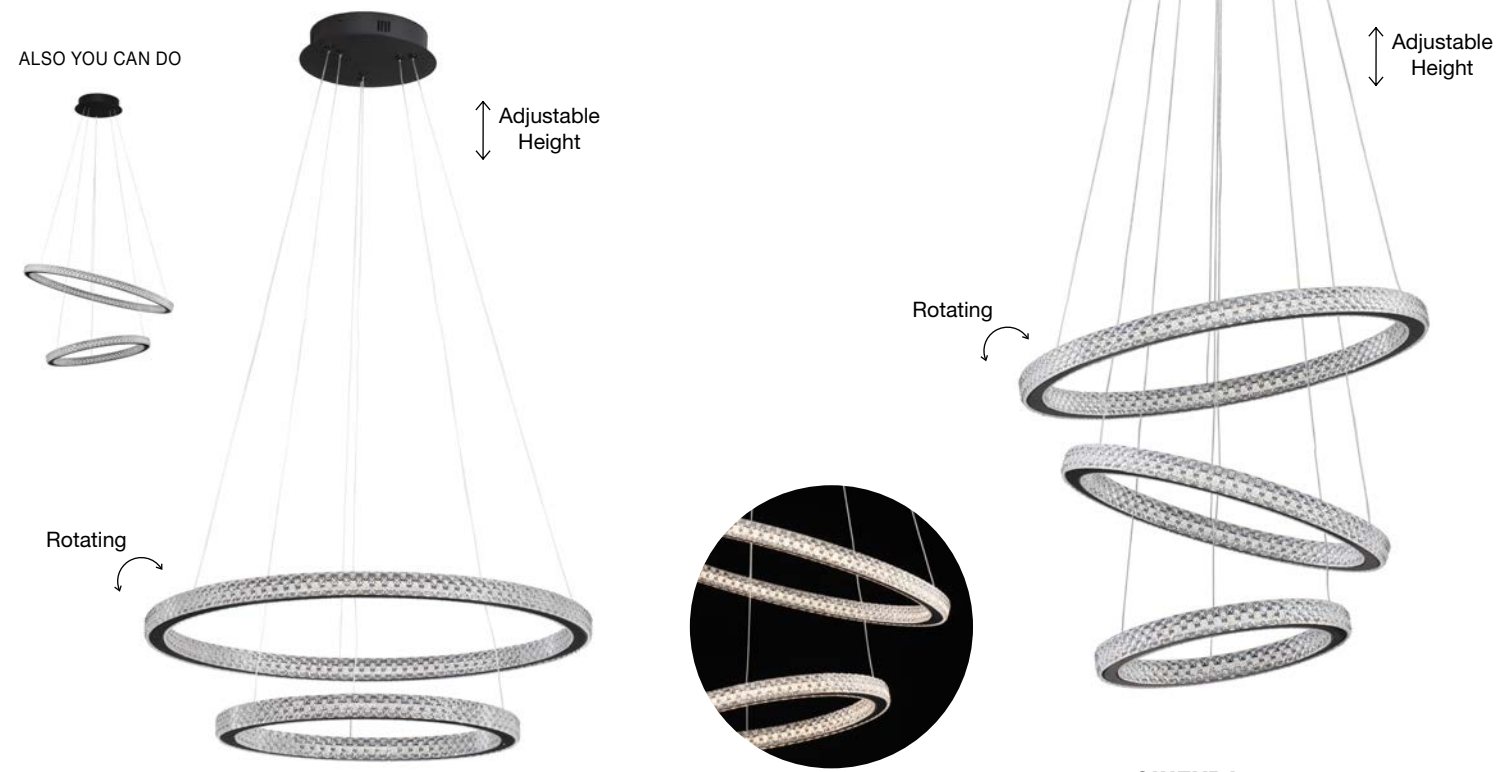

**NAGER - 9481096**

Sandy Black Aluminium  
& Acrylic  
LED 35 Watt 230 Volt  
1873Lm 3000K IP20  
L: 41 W: 25 H: 125 cm

**GINEVRA - 9748159**  
 Triac Dimmable  
 Sandy Black Aluminium  
 & Acrylic  
 LED 54 Watt 230 Volt  
 3350Lm 3000K IP20  
 D: 60.5 H: 120 cm