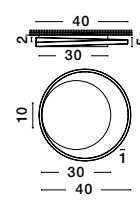

ODREY - 9081206

Sandy Black Aluminium & Acrylic
LED 22 Watt 230 Volt
1540Lm 3000K IP20
D: 40 H: 5 cm