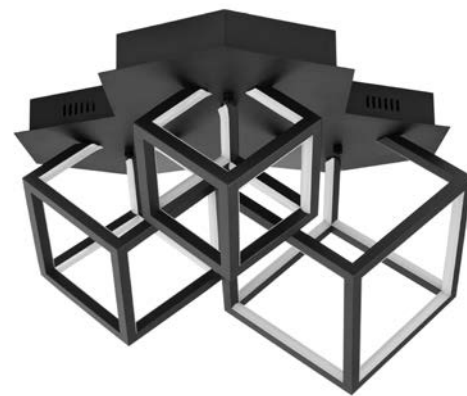

GABBIA - 9818251
Triac Dimmable
Sandy Black
Aluminium & Silicone
LED 45 Watt 230 Volt
3375Lm 3000K IP20
L: 25 W: 25 H: 190 cm

GABBIA - 9818231
Triac Dimmable
Sandy Black
Aluminium & Silicone
LED 72 Watt 230 Volt
5040Lm 3000K IP20
L: 56 W: 48.5 H: 156 cm

GABBIA - 9818161
Triac Dimmable
Sandy Black
Aluminium & Silicone
LED 20 Watt 230 Volt
1500Lm 3000K IP20
L: 16 W: 16 H: 16 cm