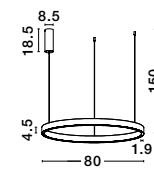

LIGHT  
UP &  
DOWN

**ELOWEN - 9345668**

Triac Dimmable

Sandy Black Aluminium & Acrylic  
LED 106 Watt 230 Volt  
4899Lm 3000K IP20  
Up & Down Light  
D: 98 H: 200 cm

Adjustable Height

**ELOWEN - 9345661**