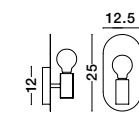

ROYAL - 9501245

Black Metal
LED E27 1x12 Watt 230 Volt
IP20 Bulb Excluded
D: 12.5 W: 10 H: 25 cm