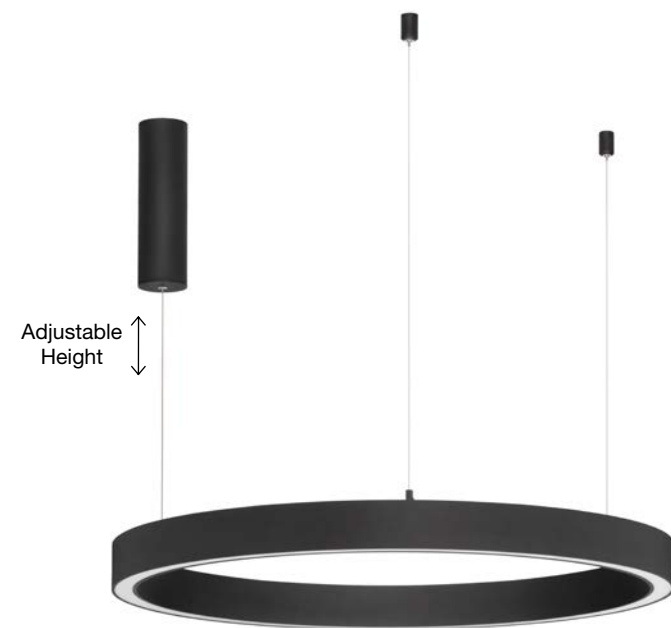

WIDTH  
2 cm

**TARQUIN - 9345608**

Triac Dimmable  
Sandy White Aluminium  
& Acrylic  
LED 59 Watt 230 Volt  
2144Lm 3000K IP20  
D: 100 H: 200 cm

**STING - 9558601**

Triac Dimmable  
Sandy Black Aluminium  
& Acrylic  
LED 40 Watt 230 Volt  
2153Lm 3000K IP20  
D: 60 H: 200 cm