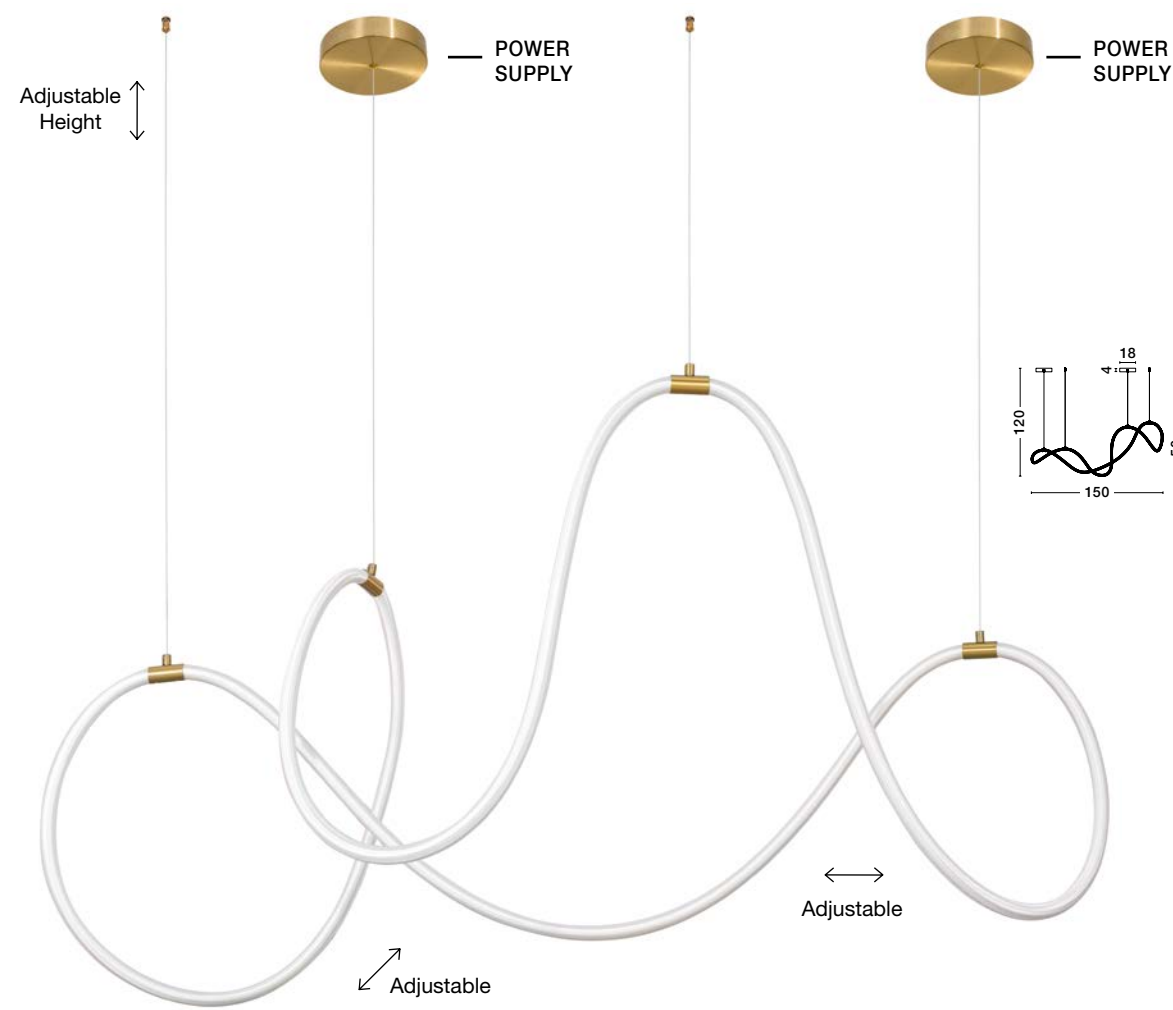

**NEUTRON - 9054452**

Gold Aluminium  
& Acrylic  
LED 11 Watt 230 Volt  
693Lm 3000K IP20  
L: 92 W: 12 H: 150 cm

**NEUTRON - 9054453**

Triac Dimmable  
Gold Aluminium  
& Acrylic  
LED 59 Watt 230 Volt  
3687Lm 3000K IP20  
L: 109 W: 20 H: 200 cm

**CERELIA - 9082093**  
 Triac Dimmable  
 Brass Gold Metal  
 & Fiber Braided Silicone Tube  
 LED 56 Watt 230 Volt  
 3189Lm 3000K IP20  
 L : 150 W: 60 H: 120 cm  
 Cord Length: 300 cm

**CERELIA - 9082091**  
 Brass Gold Metal  
 & Fiber Braided Silicone Tube  
 LED 29.5 Watt 230 Volt  
 1861Lm 3000K IP20  
 D: 35 W: 17 H: 50 cm

**CERELIA - 9082094**

Brass Gold Metal  
& Fiber Braided Silicone Tube  
LED 15 Watt 230 Volt  
1160Lm 3000K IP20  
D: 40 H: 120 cm

**CERELIA - 9082092**

Triac Dimmable  
Brass Gold Metal  
& Fiber Braided Silicone Tube  
LED 34 Watt 230 Volt  
2271Lm 3000K IP20  
D : 60 H: 120 cm