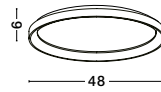

PERTINO - 9853673 · 3000K Triac Dimmable
9345682 · 2700K Triac Dimmable

Sandy White Aluminium
& Acrylic
LED 40 Watt 230 Volt
2554Lm IP20
D: 48 H: 6 cm