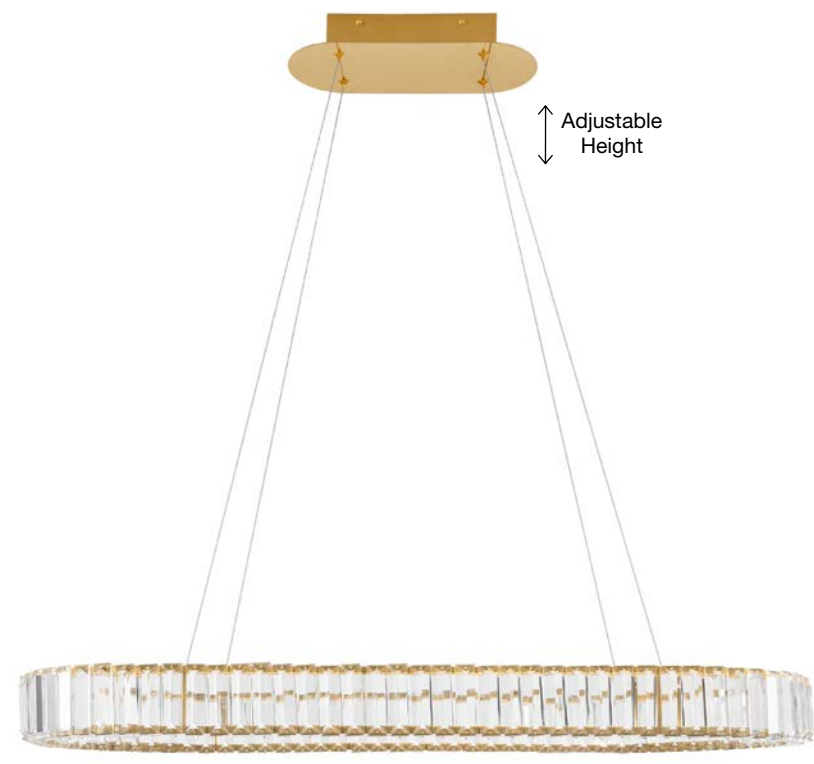

AURELIA - 9333073
Triac Dimmable
Gold Metal & Crystal
LED 48W 230 Volt
4505Lm 3500K
IP20 Class I
L: 92 W: 37 H: 150 cm

LED WARM WHITE DRIVER INCL.