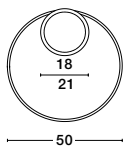

FULINE • 9348072
Triac Dimmable
Sandy White Aluminium
& Acrylic
LED 32 Watt 230 Volt
2320Lm 3000K IP20
D: 50 H: 5 cm