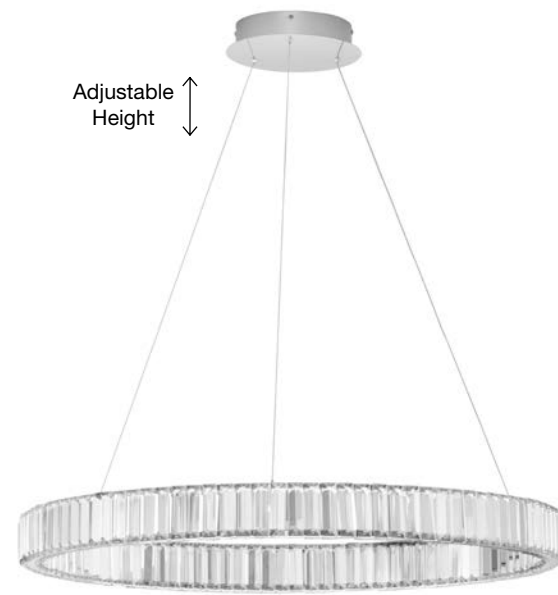

Adjustable Height

**AURELIA - 9333066**

Triac Dimmable  
 Chrome Metal & Crystal  
 LED 41W 230 Volt  
 4647Lm 3500K  
 IP20 Class I  
 D: 60 H: 150 cm

Adjustable Height

**AURELIA - 9333067**

Triac Dimmable  
 Chrome Metal & Crystal  
 LED 47W 230 Volt  
 4895Lm 3500K  
 IP20 Class I  
 D: 80 H: 150 cm