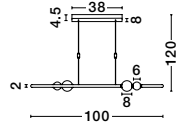

CELIA - 9820602
Triac Dimmable
Satin Gold Aluminium
Opal Glass
LED 45 Watt 230 Volt
4751Lm 3000K IP20
L: 100 W: 29 H: 120 cm