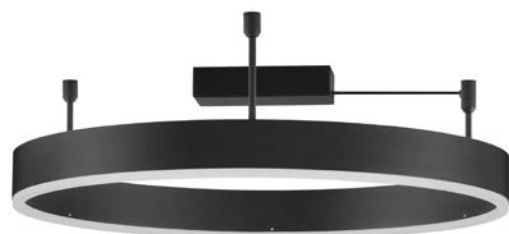

MOTIF . 9063601
Triac Dimmable
Sandy Black Aluminium
& Acrylic
LED 46 Watt 230 Volt
3700Lm 3000K IP20
D: 60 W: 1.2 H: 18 cm