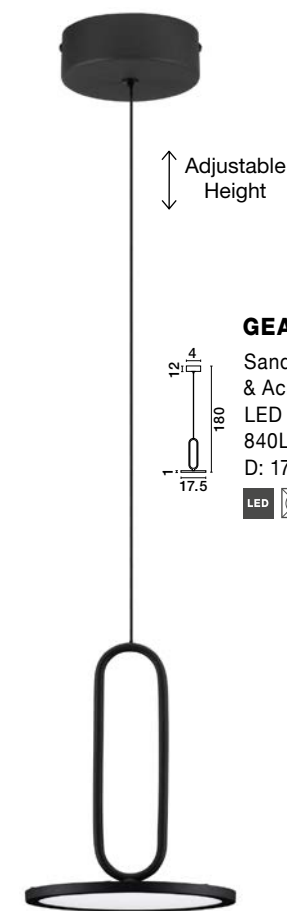

WIRO - 9080131
Sandy Black Aluminium
& Acrylic
LED 11 Watt 230 Volt
770Lm 3000K IP20
L: 20 W: 1 H: 150 cm

WIRO - 9080132
Sandy Black Aluminium
& Acrylic
LED 11 Watt 230 Volt
770Lm 3000K IP20
L: 10 W: 1 H: 38 H2: 150 cm

GEA - 9501208
Sandy Black Aluminium
& Acrylic
LED 12 Watt 220-240 Volt
840Lm 3000K IP20
D: 17.5 H: 180 cm

GEA - 9501207
Sandy Black Aluminium
& Acrylic
LED 8 Watt 220-240 Volt
560Lm 3000K IP20
D: 13 H: 180 cm