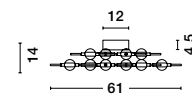

ATOMO - 9180610

Triac Dimmable

Gold Metal & Acrylic
LED 25 Watt 230 Volt
1644Lm 3000K IP20
L: 61 W: 52 H: 14 cm