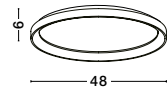

PERTINO - 9853674 · 3000K Triac Dimmable
9345683 · 2700K Triac Dimmable

Sandy Black Aluminium
& Acrylic
LED 40 Watt 230 Volt
2554Lm IP20
D: 48 H: 6 cm