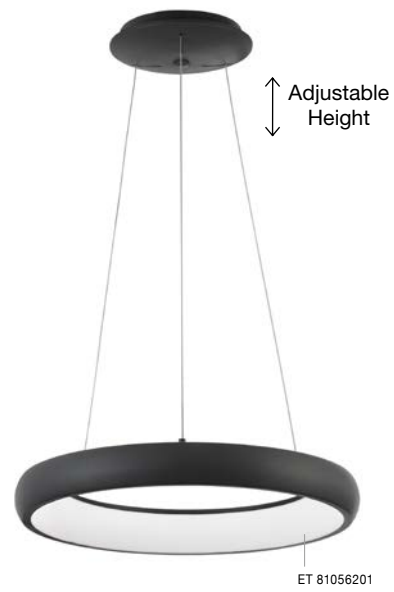

ET 90778821

**VOLCANO - 9077881**

Sandy Black Metal  
White Diffuser Inside  
LED 33 Watt 230 Volt  
1680Lm 3000K IP20  
D: 45 H1: 22 H2: 120 cm

ET 90778821

**ALBI - 8105620**  
 Triac Dimmable  
 Sandy Black Aluminium  
 & Acrylic  
 LED 32 Watt 230 Volt  
 1950Lm 3000K IP20  
 D: 41 H: 120 cm