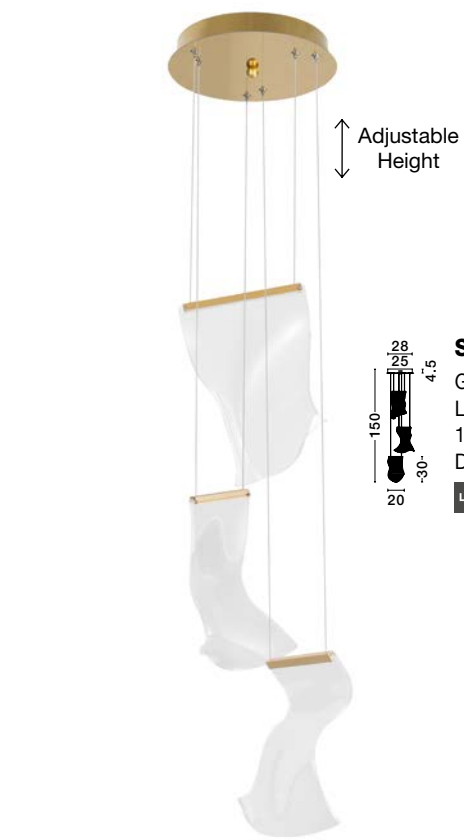

**AGOS - 9054445**

Triac Dimmable  
 Gold Aluminium  
 & Acrylic  
 LED 124 Watt 230 Volt  
 5421Lm 3000K IP20  
 L: 82 W: 60 H: 150 cm

**AGOS . 9054443**

Triac Dimmable  
 Gold Aluminium  
 & Acrylic  
 LED 34 Watt 230 Volt  
 2562Lm 3000K IP20  
 L: 98 W: 21 H: 150 cm

**AGOS . 9054450**

Triac Dimmable  
 Gold Aluminium  
 & Acrylic  
 LED 32 Watt 230 Volt  
 2156Lm 3000K IP20  
 L: 95 W: 56 H: 150 cm

Adjustable Height

**SIDERNO - 9054441**  
 Gold Aluminium & Acrylic  
 LED 16 Watt 230 Volt  
 1193Lm 3000K IP20  
 D: 28 H: 150 cm