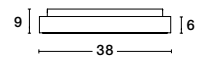

RANDO THIN - 9353830

Triac Dimmable

Sandy White Aluminium
& Acrylic
LED 30 Watt 230 Volt
1845Lm 3000K IP20
D: 38 H: 9 cm