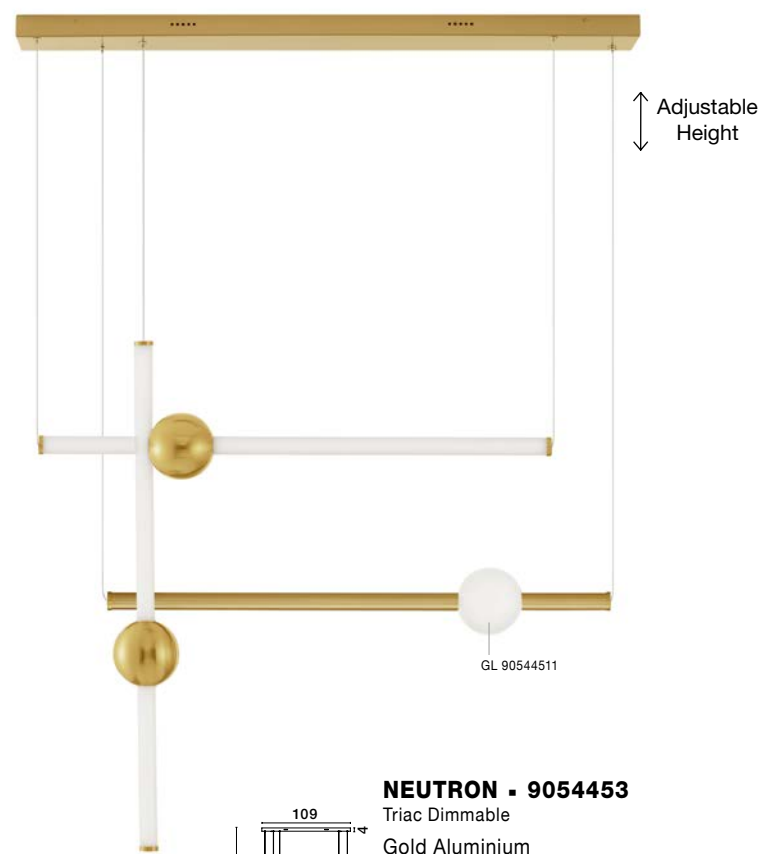

Adjustable Height

GL 96952561

**ACROBAT - 9695257**  
 Triac Dimmable  
 Black & Gold Aluminium  
 Opal Glass  
 LED 27 Watt 230 Volt  
 2542Lm 3000K IP20  
 L: 89 W: 26 H: 120 cm

Adjustable Height

GL 96952561

**ACROBAT - 9695259**  
 Triac Dimmable  
 Black & Gold Aluminium  
 Opal Glass  
 LED 106 Watt 230 Volt  
 9926Lm 3000K IP20  
 L: 106 W: 80 H: 150 cm

**NEUTRON - 9054451**

Gold Aluminium  
& Acrylic  
LED 11 Watt 230 Volt  
734Lm 3000K IP20  
D: 12 H: 150 cm

**NEUTRON - 9054452**

Gold Aluminium  
& Acrylic  
LED 11 Watt 230 Volt  
693Lm 3000K IP20  
L: 92 W: 12 H: 150 cm

**NEUTRON - 9054453**

Triac Dimmable  
Gold Aluminium  
& Acrylic  
LED 59 Watt 230 Volt  
3687Lm 3000K IP20  
L: 109 W: 20 H: 200 cm

**CERELIA - 9082093**  
 Triac Dimmable  
 Brass Gold Metal  
 & Fiber Braided Silicone Tube  
 LED 56 Watt 230 Volt  
 3189Lm 3000K IP20  
 L : 150 W: 60 H: 120 cm  
 Cord Length: 300 cm

**CERELIA - 9082091**  
 Brass Gold Metal  
 & Fiber Braided Silicone Tube  
 LED 29.5 Watt 230 Volt  
 1861Lm 3000K IP20  
 D: 35 W: 17 H: 50 cm