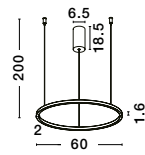

TARQUIN - 9345600

Triac Dimmable
Sandy White Aluminium
& Acrylic
LED 37 Watt 230 Volt
1274Lm 3000K IP20
D: 60 H: 200 cm