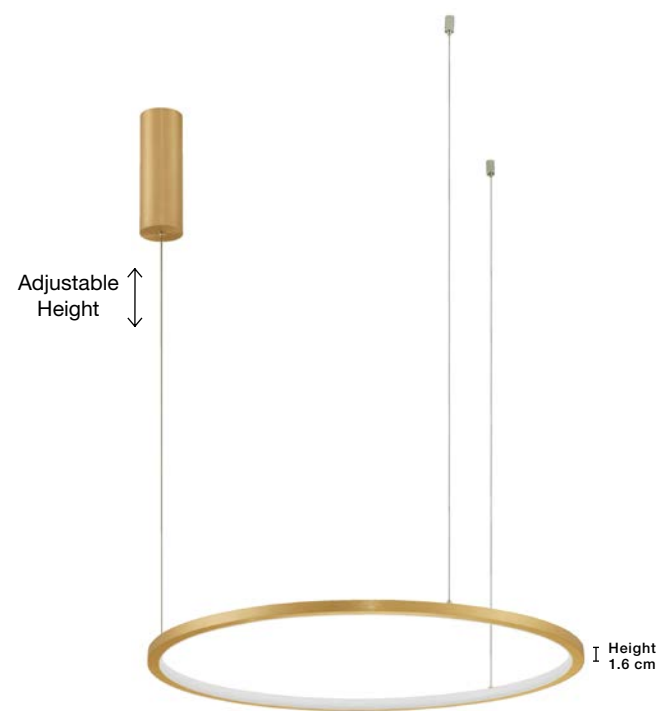

Adjustable  
Height

**NUDOS . 9289084**

Triac Dimmable  
Gold Aluminium  
& Acrylic  
LED 281 Watt 230V  
19670Lm 3000K IP20  
D1: 120 D2: 70 H: 250 cm

LED DRIVER INCL. WARM WHITE

**TARQUIN . 9345602**

Triac Dimmable  
 Brass Gold Aluminium  
 & Acrylic  
 LED 37 Watt 230 Volt  
 1274Lm 3000K IP20  
 D: 60 H: 200 cm

**TARQUIN . 9345606**

Triac Dimmable  
 Brass Gold Aluminium  
 & Acrylic  
 LED 46 Watt 230 Volt  
 1708Lm 3000K IP20  
 D: 80 H: 200 cm

**WIDTH  
2 cm**

**TARQUIN . 9345610**

Triac Dimmable  
 Brass Gold Aluminium  
 & Acrylic  
 LED 59 Watt 230 Volt  
 2144Lm 3000K IP20  
 D: 100 H: 200 cm