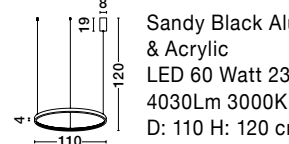

PRESTON - 9865110
Triac Dimmable

Sandy Black Aluminium
& Acrylic
LED 60 Watt 230 Volt
4030Lm 3000K IP20
D: 110 H: 120 cm