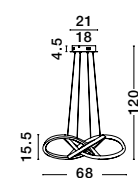

AMARA - 9248108
Triac Dimmable

Sandy Black Aluminium
& Acrylic
LED 54 Watt 230 Volt
2800Lm 3000K IP20
D: 68 H: 120 cm