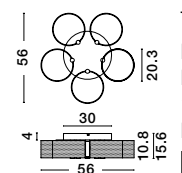

ET 97567111

**GATLIN - 9756711**  
 Brass Gold Metal & Acrylic  
 LED 21 Watt 230 Volt  
 950Lm 3000K IP20  
 D: 44 H: 15.2 cm

ET 97567111

**GATLIN - 9756712**  
 Triac Dimmable  
 Brass Gold Metal & Acrylic  
 LED 27 Watt 230 Volt  
 1306Lm 3000K IP20  
 D: 56 H: 15.6 cm