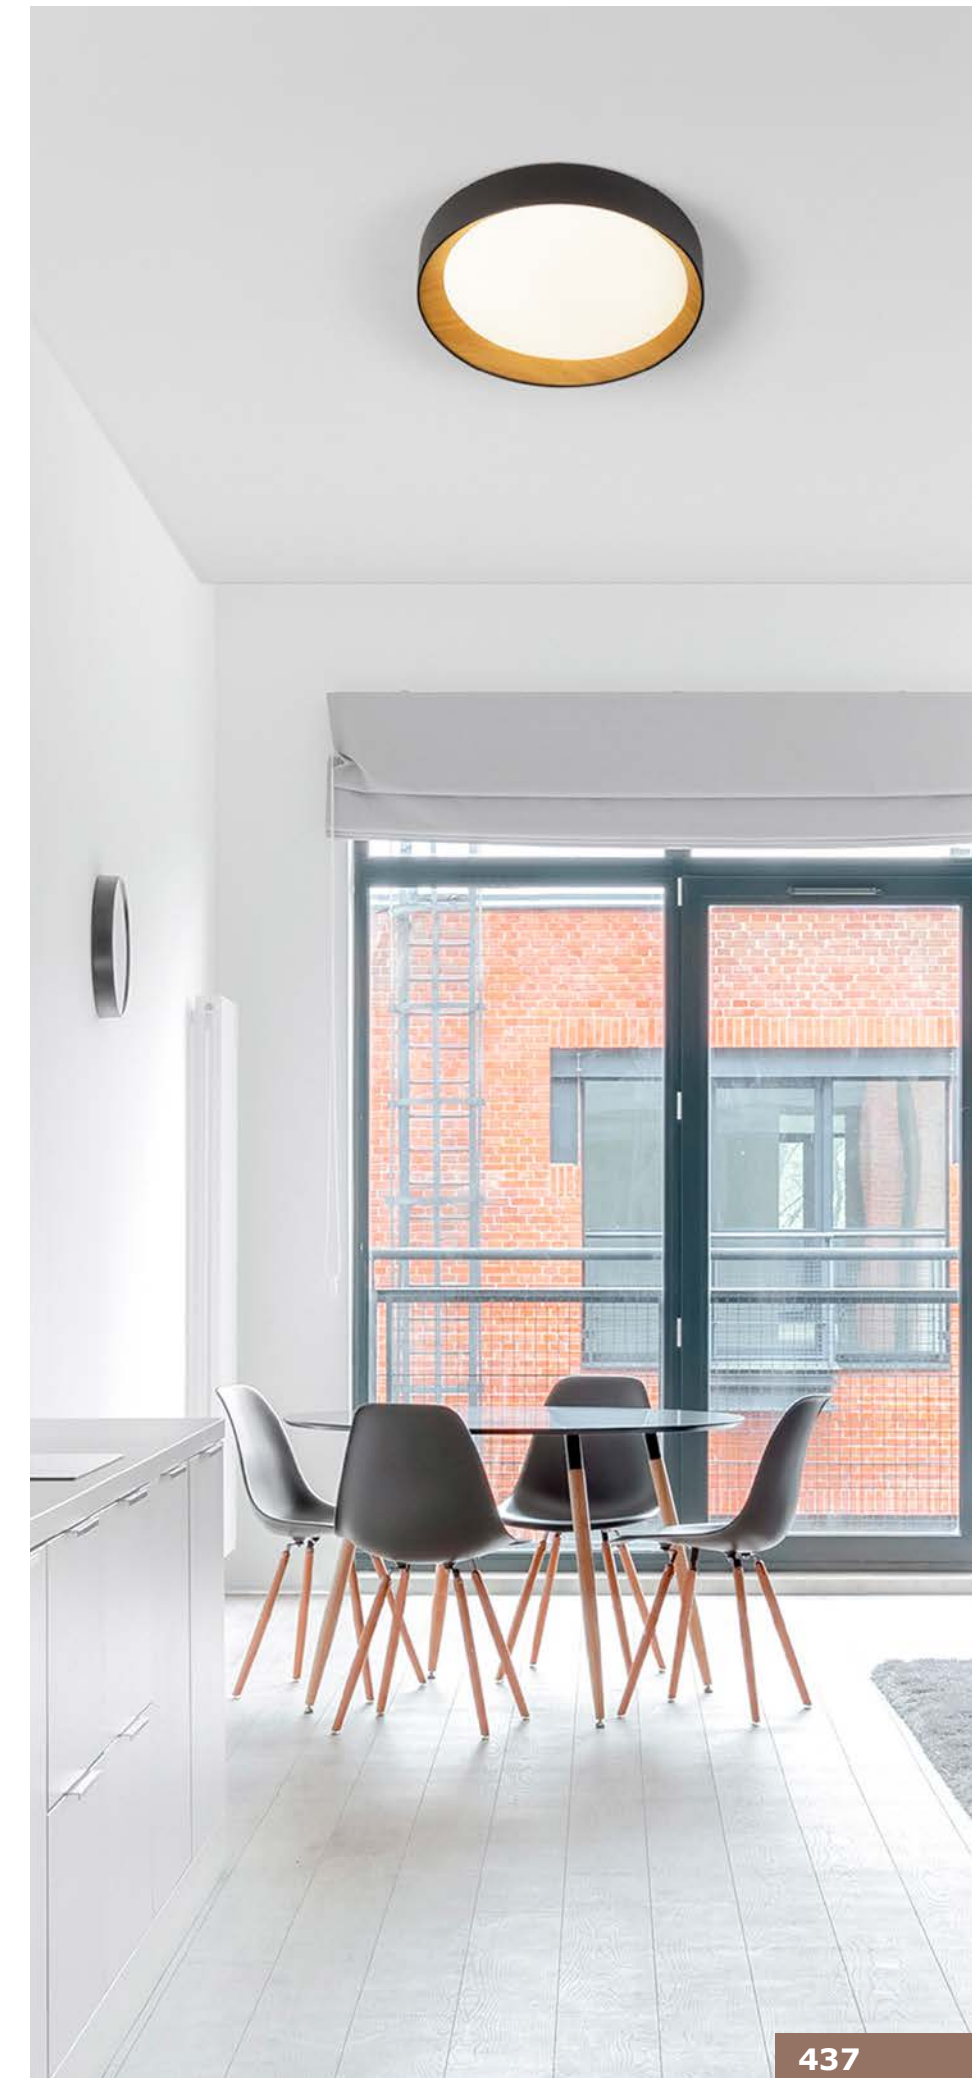

ET 93455291

**STAKE - 9345528**

Triac Dimmable  
Sandy White Aluminium  
Wood & Acrylic  
LED 50 Watt 220-240 Volt  
3166Lm 3000K IP20  
D: 60 H: 9 cm

ET 93455291

**STAKE - 9345529**

Triac Dimmable  
Sandy Black Aluminium  
Wood & Acrylic  
LED 50 Watt 220-240 Volt  
3166Lm 3000K IP20  
D: 60 H: 9 cm