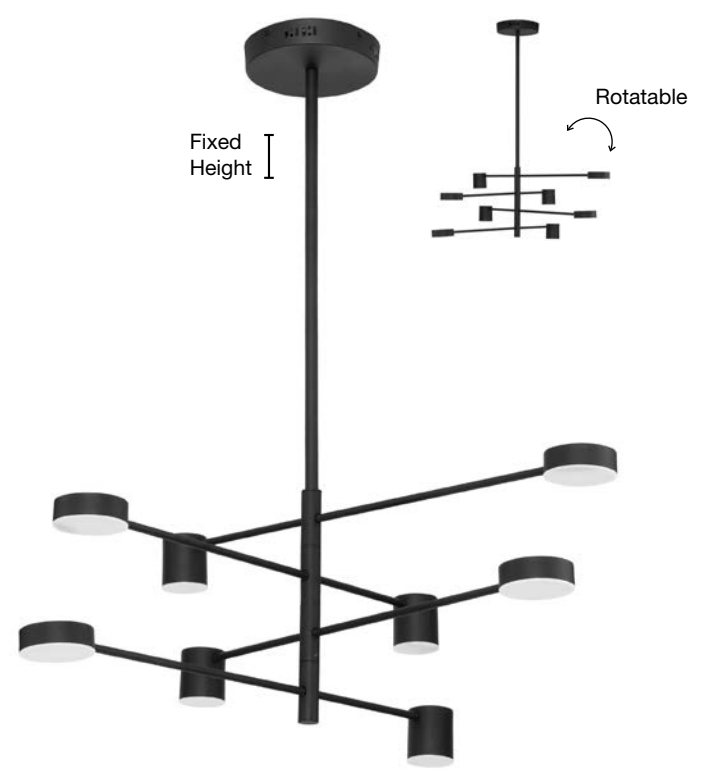

NORDIK - 9080121
Triac Dimmable
Black Aluminium
& Acrylic
LED 28 Watt 230 Volt
594Lm 3000K IP20
D: 100 H: 95 cm

ALSO YOU CAN DO

NORDIK - 9080122
Triac Dimmable
Black Aluminium
& Acrylic
LED 40 Watt 230 Volt
690Lm 3000K IP20
D: 100 H: 110 cm