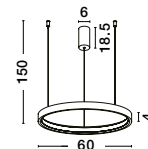

PERRINE - 9345616

Triac Dimmable
Sandy Black Aluminium
& Acrylic
LED 40 Watt 230 Volt
2800Lm 3000K IP20
D: 60 H: 150 cm