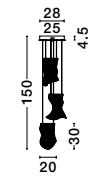

**AGOS . 9054450**

Triac Dimmable  
 Gold Aluminium  
 & Acrylic  
 LED 32 Watt 230 Volt  
 2156Lm 3000K IP20  
 L: 95 W: 56 H: 150 cm

Adjustable Height

**SIDERNO - 9054441**  
 Gold Aluminium & Acrylic  
 LED 16 Watt 230 Volt  
 1193Lm 3000K IP20  
 D: 28 H: 150 cm