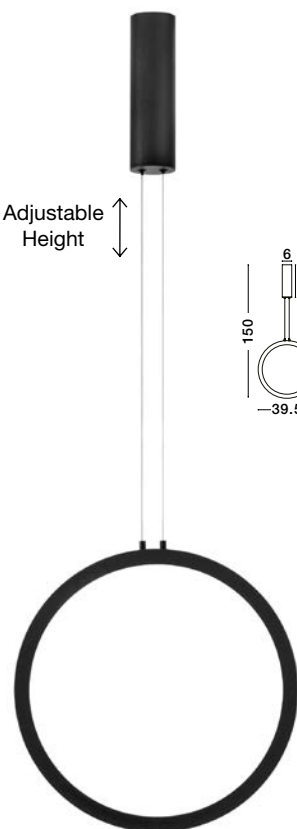

**CHANGE - 9070167**  
 Triac Dimmable  
 Sandy Black Aluminium  
 & Acrylic  
 LED 36 Watt 230 Volt  
 1161Lm 3000K IP20  
 D: 60 H: 150 cm

WIDTH  
2 cm

Adjustable  
Height

**CHANGE - 9070165**  
 Triac Dimmable  
 Sandy Black Aluminium  
 & Acrylic  
 LED 26 Watt 230 Volt  
 741Lm 3000K IP20  
 D: 39.5 H: 150 cm