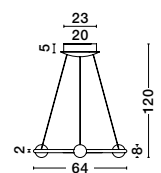

CELIA - 9820600
Triac Dimmable
Satin Gold Aluminium
Opal Glass
LED 37 Watt 230 Volt
3812Lm 3000K IP20
D: 64 W: 64 H: 120 cm