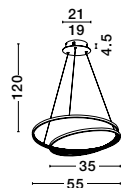

Adjustable Height

**GRANIA - 9818511**

Triac Dimmable  
 Sandy Black Aluminium & Acrylic  
 LED 25 Watt 230 Volt  
 1900Lm 3000K IP20  
 D: 55 H: 120 cm

Adjustable Height

**GINEVRA - 9748165**

Triac Dimmable  
 Sandy Black Aluminium & Acrylic  
 LED 45 Watt 230 Volt  
 2800Lm 3000K IP20  
 D: 48 H: 120 cm