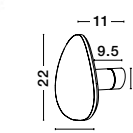

CRONUS - 9084081

White Gypsum & Aluminium
LED 12 Watt 220-240 Volt
1121Lm 3000K IP20
L: 20.5 W: 11 H: 22 cm