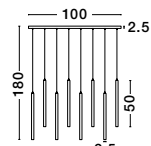

**TRIMLE . 9287945**

Triac Dimmable  
Sandy Black Aluminium & Acrylic  
LED 26 Watt 230 Volt  
1861Lm 3000K IP20  
D: 50 H: 220 cm

Adjustable Height

**TRIMLE . 9287935**

Sandy Black Aluminium & Acrylic  
LED 21 Watt 230 Volt  
1581Lm 3000K IP20  
L: 100 W: 8 H: 180 cm