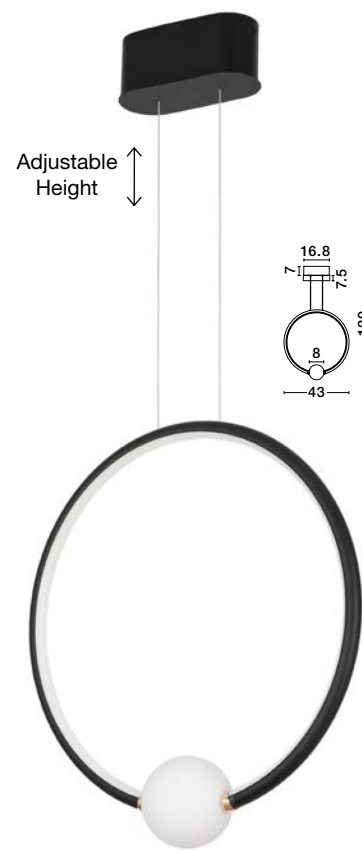

**PERLA - 9695244**  
Triac Dimmable  
Gold Metal & Opal Glass  
LED 42 Watt 230 Volt  
3958Lm 3000K IP20  
Cable Length: 310 cm  
D: 10 W: 9 H: 105 cm

**PERLA - 9695204**  
Triac Dimmable  
Gold Metal & Opal Glass  
LED 56 Watt 230 Volt  
4734Lm 3000K IP20  
L: 50 W: 5.3 H: 132 cm

**PERLA - 9186913**  
Triac Dimmable  
Chrome Metal & Opal Glass  
LED 56 Watt 230 Volt  
4734Lm 3000K IP20  
L: 50 W: 5.3 H: 132 cm

**CELIA - 9820604**  
 Triac Dimmable  
 Satin Gold Aluminium  
 Opal Glass  
 LED 29 Watt 230 Volt  
 3203Lm 3000K IP20  
 D: 43 W: 10 H: 120 cm

**CELIA - 9820602**  
 Triac Dimmable  
 Satin Gold Aluminium  
 Opal Glass  
 LED 45 Watt 230 Volt  
 4751Lm 3000K IP20  
 L: 100 W: 29 H: 120 cm

9820604-9820602-  
 9820600  
 Included  
 Remote control

**CELIA - 9820600**  
 Triac Dimmable  
 Satin Gold Aluminium  
 Opal Glass  
 LED 37 Watt 230 Volt  
 3812Lm 3000K IP20  
 D: 64 W: 64 H: 120 cm

Adjustable Height

**CELIA - 9820605**  
 Triac Dimmable  
 Black Aluminium  
 Opal Glass  
 LED 29 Watt 230 Volt  
 3203Lm 3000K IP20  
 D: 43 W: 10 H: 120 cm