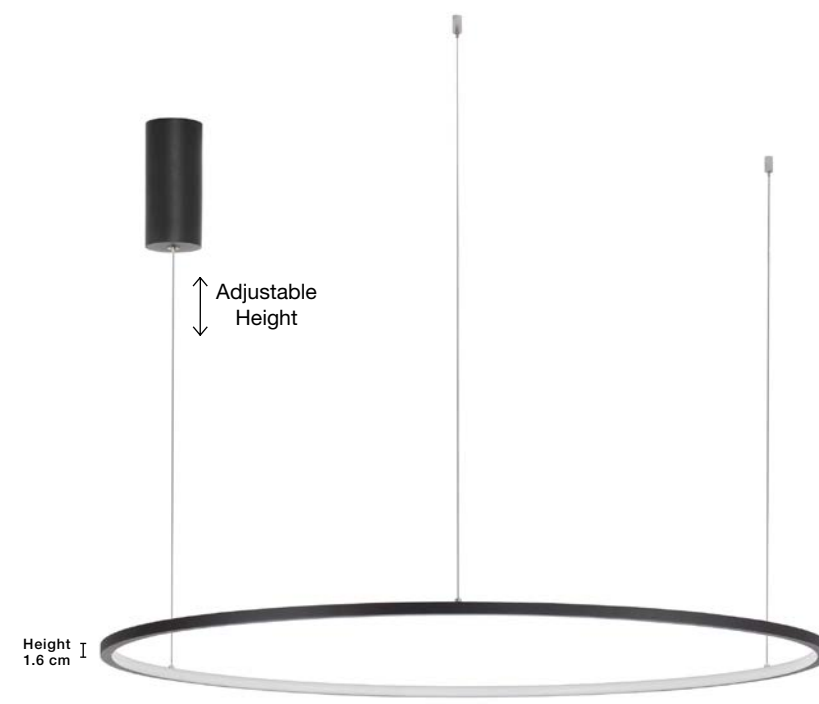

**TARQUIN - 9345601**

Triac Dimmable  
Sandy Black Aluminium  
& Acrylic  
LED 37 Watt 230 Volt  
1274Lm 3000K IP20  
D: 60 H: 200 cm

Adjustable Height

**TARQUIN - 9345605**

Triac Dimmable  
Sandy Black Aluminium  
& Acrylic  
LED 46 Watt 230 Volt  
1708Lm 3000K IP20  
D: 80 H: 200 cm

WIDTH  
2 cm

Adjustable Height

**TARQUIN - 9345609**

Triac Dimmable  
Sandy Black Aluminium  
& Acrylic  
LED 59 Watt 230 Volt  
2144Lm 3000K IP20  
D: 100 H: 200 cm

WIDTH  
2 cm

**TARQUIN - 9345603**  
Triac Dimmable  
Brushed Champagne Silver  
Aluminium & Acrylic  
LED 37 Watt 230 Volt  
1274Lm 3000K IP20  
D: 60 H: 200 cm