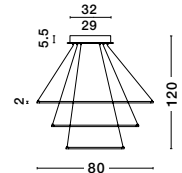

DEA - 17222001 · Not Dimmable
17222001 D · Triac Dimmable

Matt White Aluminium & Acrylic
LED 130 Watt 230 Volt
6820Lm 3000K IP20
D: 80 H: 120 cm