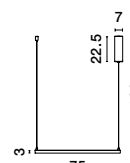

ETERNA - 9990734

Triac Dimmable
Sandy Black Aluminium
& Acrylic
LED 40 Watt 230 Volt
3000Lm 3000K IP20
L: 75 H: 120 cm