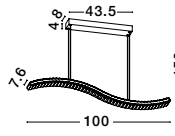

Adjustable Height

Rotating

**AURELIA - 9333068**

Triac Dimmable  
 Chrome Metal & Crystal  
 LED 46W 230 Volt  
 4328Lm 3500K  
 IP20 Class I  
 D: 60 H: 200 cm

Adjustable Height

**AURELIA - 9333070**  
 Triac Dimmable  
 Chrome Metal & Crystal  
 LED 43W 230 Volt  
 3351Lm 3500K  
 IP20 Class I  
 L: 100 W: 7.6 H: 150 cm