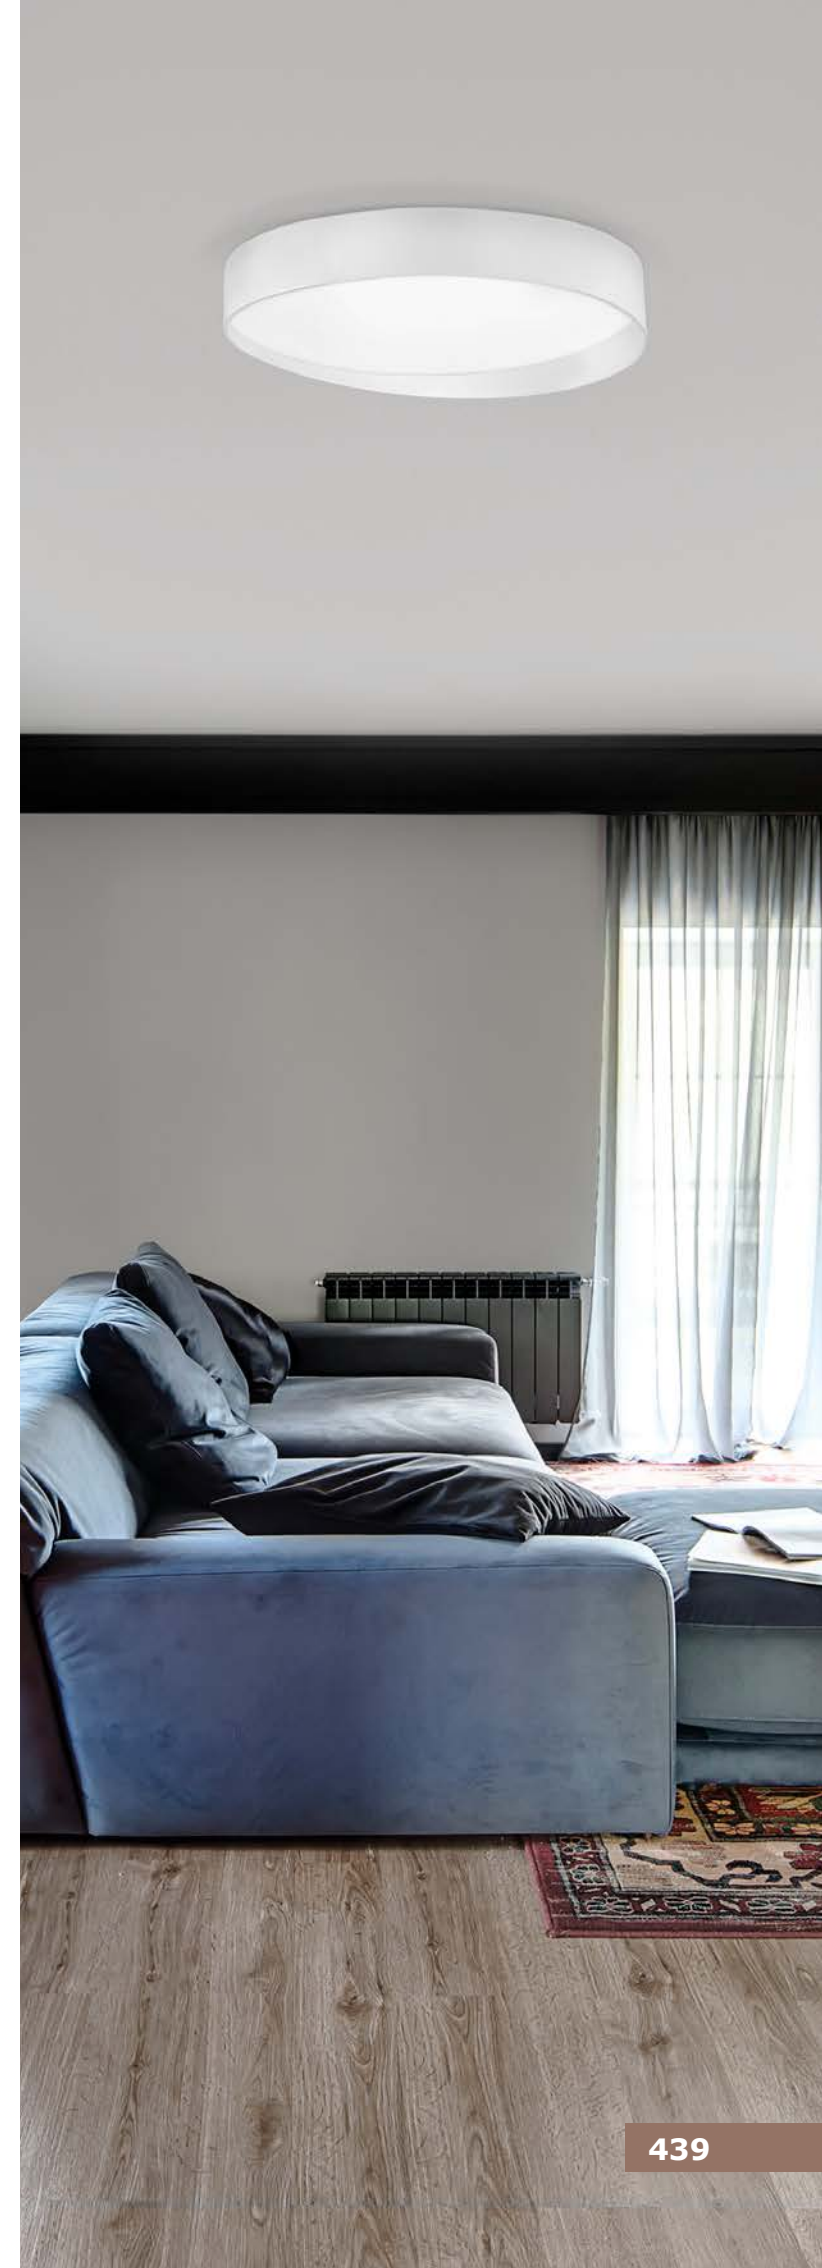

ET 91112611

MAGGIO - 9111261
Sandy Black Aluminium
Matt White Acrylic Diffuser
LED 24 Watt 230 Volt
2280Lm 3000K IP20
D: 40 H: 12 cm

ET 91112611

MAGGIO - 9111262
Sandy White Aluminium
Matt White Acrylic Diffuser
LED 24 Watt 230 Volt
2280Lm 3000K IP20
D: 40 H: 12 cm

ET 91113611

MAGGIO - 9111361
Sandy Black Aluminium
Matt White Acrylic Diffuser
LED 60 Watt 230 Volt
4280Lm 3000K IP20
D: 50 H: 12 cm

ET 91113611

MAGGIO - 9111362
Sandy White Aluminium
Matt White Acrylic Diffuser
LED 60 Watt 230 Volt
4280Lm 3000K IP20
D: 50 H: 12 cm

ET 710450011

FANO - 71045001
White Aluminium
Acrylic Diffuser
LED 26 Watt 230 Volt
1560Lm 3000K IP20
D: 40 H1: 11.5 H2: 15.5 cm

ET 710450021

FANO - 71045002
White Aluminium
Acrylic Diffuser
LED 34 Watt 230 Volt
2040Lm 3000K IP20
D: 50 H1: 11.5 H2: 15.5 cm

ET 710450031

FANO - 71045003
White Aluminium
Acrylic Diffuser
LED 87 Watt 230 Volt
5220Lm 3000K IP20
D: 80 H1: 11.5 H2: 15.5 cm