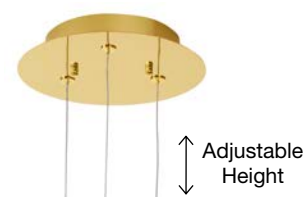

BRILLE - 9695600
Triac Dimmable
Gold Aluminium
& Acrylic
LED 39 Watt 230 Volt
2350Lm 3200K IP20
D: 66 H: 30.5 cm