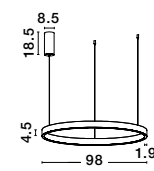

LIGHT  
UP &  
DOWN

**ELOWEN - 9345668**

Triac Dimmable

Sandy Black Aluminium & Acrylic  
LED 106 Watt 230 Volt  
4899Lm 3000K IP20  
Up & Down Light  
D: 98 H: 200 cm

Adjustable Height

**ELOWEN - 9345661**