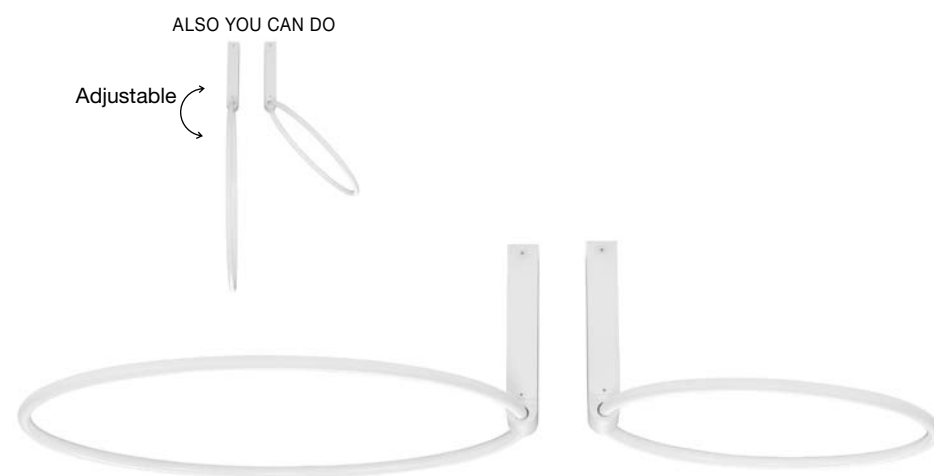

GARVE - 9085246
Triac Dimmable
Sandy White Aluminium
LED 70 Watt 220-240 Volt
3150Lm 3000K IP20
D1: 60 D2:40 H: 20 cm