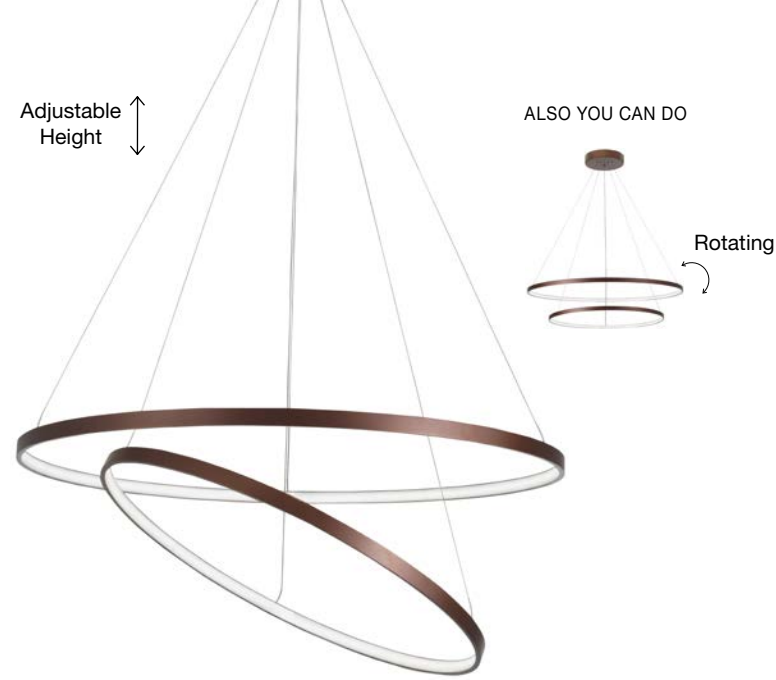

**FERROL - 6265003**  
 Triac Dimmable  
 Coffee Brown Aluminium  
 & Acrylic  
 LED 99 Watt 230 Volt  
 5449Lm 3000K IP20  
 D: 80 H: 130 cm

**FERROL - 6265004**  
 Triac Dimmable  
 Coffee Brown Aluminium  
 & Acrylic  
 LED 123 Watt 230 Volt  
 6766Lm 3000K IP20  
 D: 80 H: 150 cm