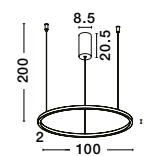

TARQUIN - 9345608

Triac Dimmable
Sandy White Aluminium
& Acrylic
LED 59 Watt 230 Volt
2144Lm 3000K IP20
D: 100 H: 200 cm