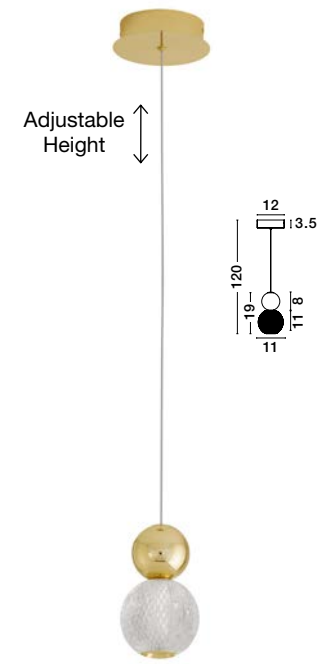

Adjustable Height

**CELIA - 9820601**  
 Triac Dimmable  
 Black Aluminium  
 Opal Glass  
 LED 37 Watt 230 Volt  
 3812Lm 3000K IP20  
 D: 64 W: 64 H: 120 cm

Adjustable Height

**BRILLANTE - 9695201**  
Triac Dimmable  
Gold Aluminium & Acrylic  
LED 134W 230 Volt  
8530Lm 3200K  
IP20 Class I  
D: 147 H: 300 cm

Adjustable Height

**BRILLANTE • 9186912**  
Triac Dimmable  
Chrome Aluminium & Acrylic  
LED 134W 230 Volt  
8530Lm 3200K  
IP20 Class I  
D: 147 H: 300 cm

**BRILLANTE - 9695200**

Triac Dimmable  
 Gold Aluminium & Acrylic  
 LED 49 Watt 230 Volt  
 3256Lm 3200K IP20  
 L: 185 H: 120 cm

**BRILLANTE - 9186911**

Triac Dimmable  
 Chrome Aluminium & Acrylic  
 LED 49 Watt 230 Volt  
 3256Lm 3200K IP20  
 L: 185 H: 120 cm

Adjustable Height

**BRILLE - 9511020**

Gold Aluminium & Acrylic  
LED 7 Watt 230 Volt  
345Lm 3200K IP20  
D: 11 H: 120 cm

Adjustable Height

**BRILLE - 9511030**

Gold Aluminium & Acrylic  
LED 6 Watt 230 Volt  
322Lm 3200K IP20  
D: 14 H: 150 cm

**BRILLE - 9522040**

Gold Aluminium & Acrylic  
LED 4 Watt 230 Volt  
205Lm 3200K IP20  
D: 11 W: 14 H: 28 cm