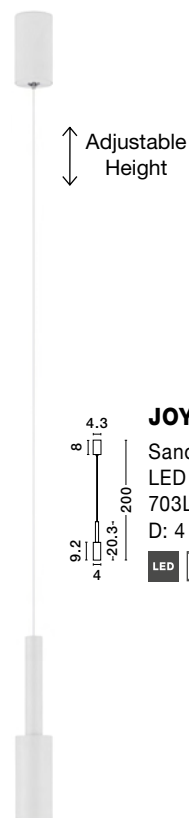

JOY - 9010229
Sandy White Aluminium
LED 7 Watt 220-240 Volt
703Lm 3000K IP20
D: 4 H: 200 cm