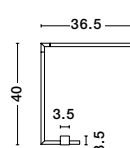

RACCIO - 9180725

Brass Gold Metal & Acrylic
LED 5 Watt 230 Volt
377Lm 3000K IP20
L: 36.5 W: 12 H: 40 cm