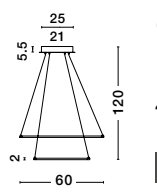

ARIA - 17222003 · Not Dimmable
17222003 D · Triac Dimmable