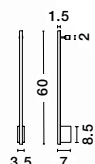

GROPIUS - 9081600

Sandy Black Aluminium
LED 10 Watt 230 Volt
366Lm 3000K IP20
L: 60 W: 7 H: 3.5 cm

LED WARM WHITE DRIVER INCL.