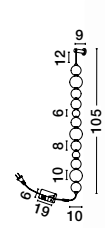

PERLA - 9186920
Triac Dimmable
Chrome Metal & Opal Glass
LED 42 Watt 230 Volt
3958Lm 3000K IP20
Cable Length: 310 cm
D: 10 W: 9 H: 105 cm

PERLA - 9695244
Triac Dimmable
Gold Metal & Opal Glass
LED 42 Watt 230 Volt
3958Lm 3000K IP20
Cable Length: 310 cm
D: 10 W: 9 H: 105 cm