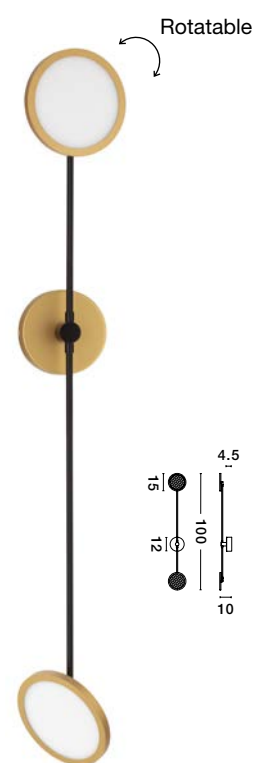

Adjustable  
Height

**GIRISH . 9248111**

Triac Dimmable

Gold Stainless Steel  
& Acrylic

LED 51 Watt 230 Volt  
2400Lm 3000K IP20  
L: 100 W: 20 H: 120 cm

Adjustable  
Height

**GIRISH . 9248110**

Triac Dimmable

Gold Stainless Steel  
& Acrylic

LED 41 Watt 230 Volt  
2000Lm 3000K IP20  
L: 82 W: 23 H: 120 cm

**SCOPE - 9695253**  
 Triac Dimmable  
 Black & Gold Metal  
 & Acrylic  
 LED 19 Watt 230 Volt  
 2494Lm 3000K IP20  
 L: 100 W: 26 H: 120 cm

**SCOPE - 9695255**  
 Triac Dimmable  
 Black & Gold Metal  
 & Acrylic  
 LED 51 Watt 230 Volt  
 6376Lm 3000K IP20  
 D: 100 W: 88.5 H: 150 cm

**SCOPE - 9695251**  
 Black & Gold Metal  
 & Acrylic  
 LED 19 Watt 230 Volt  
 2494Lm 3000K IP20  
 L: 100 W: 10 H: 120 cm