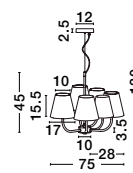

Adjustable Height

**MOIST - 9036044**

Black Metal  
& Cream Fabric Shade  
LED E27 3x12 Watt 230 Volt  
IP20 Bulb Excluded  
D: 52 H: 38 H<sub>2</sub>: 98 cm

Adjustable Height

**MOIST - 9036045**

Black Metal  
& Cream Fabric Shade  
LED E27 6x12 Watt 230 Volt  
IP20 Bulb Excluded  
D: 75 H: 45 H<sub>2</sub>: 130 cm