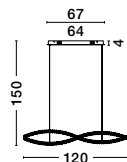

Adjustable Height

AURELIA - 9019724

Triac Dimmable
Gold Metal & Crystal
LED 95 Watt 230 Volt
12224Lm 3500K
IP20 Class I
L: 120 W: 16 H: 150 cm