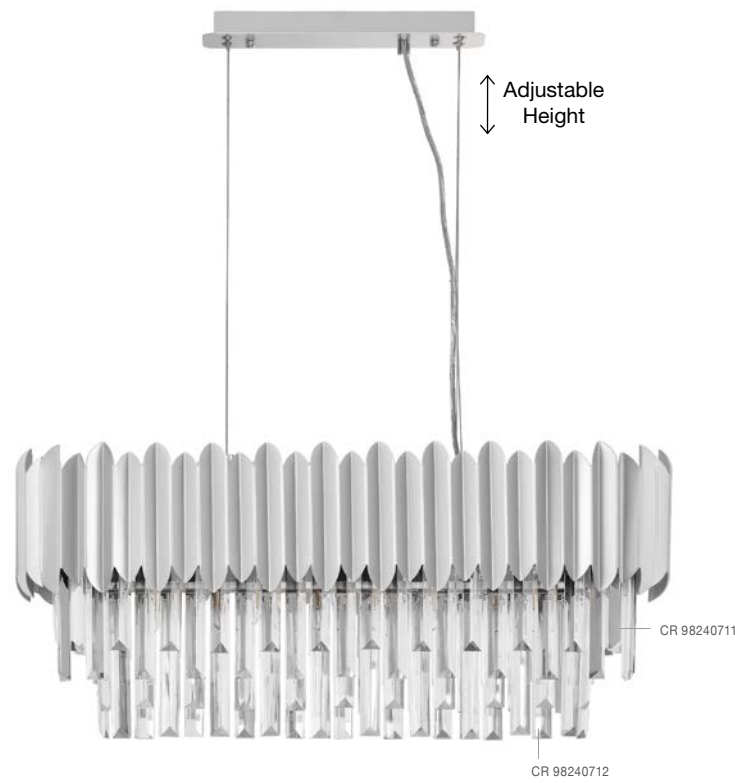

Adjustable Height

CR 98240821

**MAGNOLIA - 9824081**  
 Gold Aluminum & Crystal (120 pcs)  
 LED E14 6x5 Watt 230 Volt  
 IP20 Bulb Excluded  
 D: 50 H1: 35 H2: 120 cm

CR 98240801

**MAGNOLIA - 9824078**  
 Gold Aluminum & Crystal (96 pcs)  
 LED E14 5x5 Watt 230 Volt  
 IP20 Bulb Excluded  
 D: 40 H: 32.5 cm

CR 98240821

**MAGNOLIA - 9824079**  
 Gold Aluminum & Crystal (118 pcs)  
 LED E14 6x5 Watt 230 Volt  
 IP20 Bulb Excluded  
 D: 50 H: 35.5 cm

**CELINE - 7403001**  
 Chrome Aluminium  
 & Crystal Adjustable  
 LED 40 Watt 230 Volt  
 2400Lm 3500K IP20  
 L: 64 W: 44 H: 120 cm