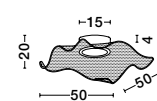

SIDERNO - 9054502
Gold Aluminium & Acrylic
LED 31 Watt 230 Volt
2118Lm 3000K IP20
L: 50 W: 50 H: 20 cm