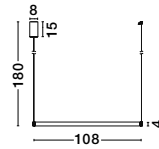

VEGAS - 86016805

Antique Brass
Aluminium & Acrylic
LED 35 Watt 230 Volt
1900Lm 3000K IP20
D: 108 H: 180 cm