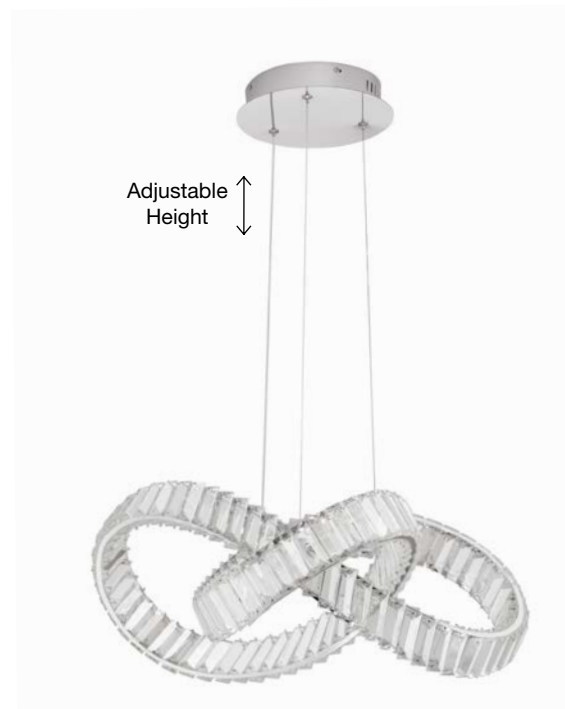

CONCETO - 9019722
Triac Dimmable
Gold Metal & Crystal
LED 49W 230 Volt
4075Lm 3500K
IP20 Class I
D: 60 H: 120 cm