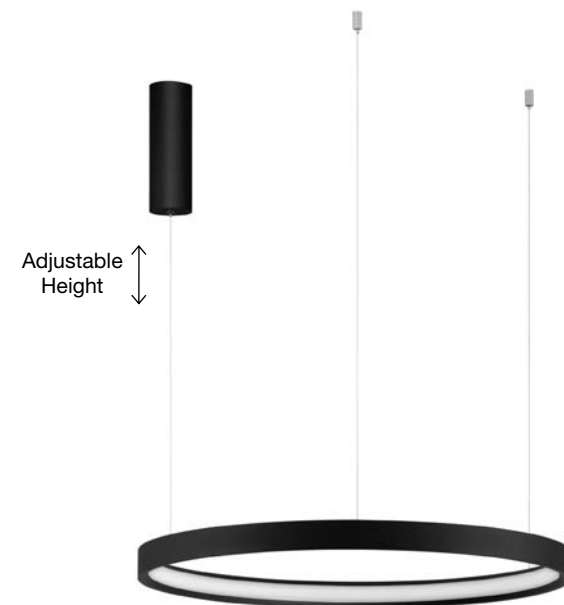

PERRINE - 9345616

Triac Dimmable
Sandy Black Aluminium
& Acrylic
LED 40 Watt 230 Volt
2800Lm 3000K IP20
D: 60 H: 150 cm

WIDTH
2 cm