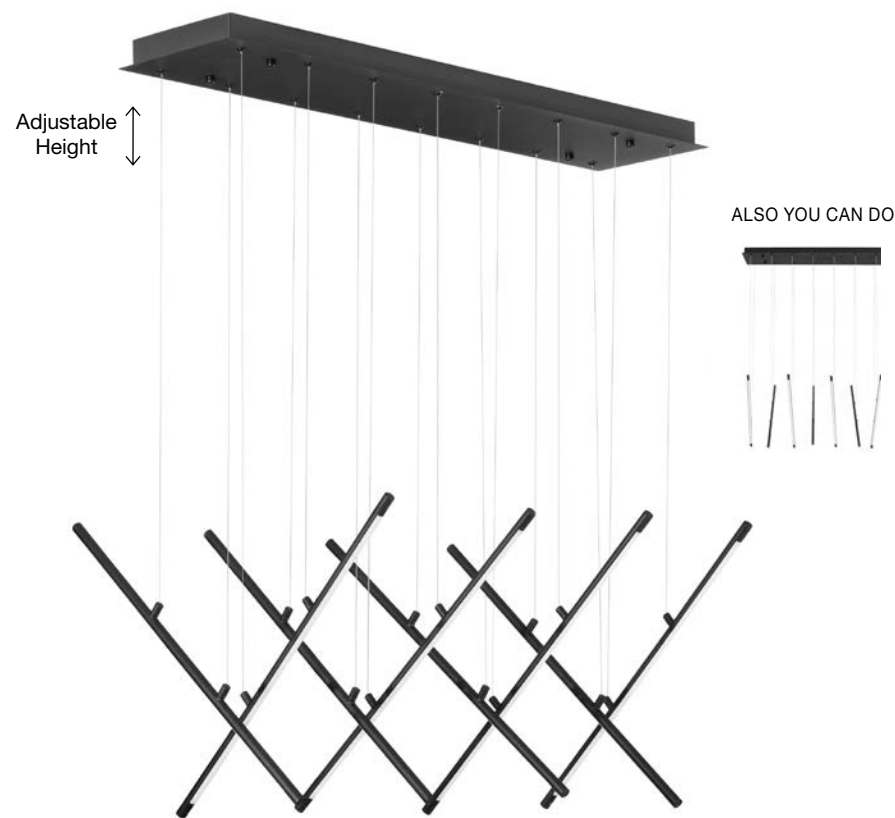

Adjustable Height

**ELETTRA - 9088102**

Brass Gold Aluminium  
LED 20 Watt 230 Volt  
677Lm 3000K IP20  
L: 120 W: 7 H: 150 cm

**ELETTRA - 9088104**

Brass Gold Aluminium  
LED 5 Watt 230 Volt  
195Lm 3000K IP20  
D: 1.5 H1: 60 H2: 200 cm

Adjustable Height

Adjustable Height

**ELETTRA - 9088106**

Brass Gold Aluminium  
LED 20 Watt 230 Volt  
698Lm 3000K IP20  
D: 7 H1: 120 H2: 300 cm

Adjustable Height

Adjustable Height

**ELETTRA - 9088107**  
 Sandy Black Aluminium  
 Recessed  
 LED 20 Watt 230 Volt  
 698Lm 3000K IP20  
 D: 7 H1: 120 H2: 300 cm  
 Cut Out: 1.5 cm

Adjustable Height

Adjustable Height

**ELETTRA - 9088109**  
 Sandy Black Aluminium  
 LED 20 Watt 230 Volt  
 698Lm 3000K IP20  
 D: 7 H1: 120 H2: 300 cm

Adjustable Height

Adjustable Height

**ELETTRA - 9081802**  
 Triac Dimmable  
 Sandy Black Aluminium  
 LED 40 Watt 220-240 Volt  
 1760Lm 3000K IP20  
 D: 40 H: 100 cm

Adjustable Height

**ELETTRA - 9081801**  
 Triac Dimmable  
 Sandy Black Aluminium  
 LED 60 Watt 220-240 Volt  
 2344Lm 3000K IP20  
 D: 50 H: 165 cm

**ELETTRA - 9081803**  
 Triac Dimmable  
 Sandy Black Aluminium  
 LED 60 Watt 220-240 Volt  
 2400Lm 3000K IP20  
 L: 100 W: 51 H: 120 cm