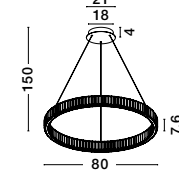

Adjustable Height

**AURELIA - 9333066**

Triac Dimmable  
 Chrome Metal & Crystal  
 LED 41W 230 Volt  
 4647Lm 3500K  
 IP20 Class I  
 D: 60 H: 150 cm

Adjustable Height

**AURELIA - 9333067**

Triac Dimmable  
 Chrome Metal & Crystal  
 LED 47W 230 Volt  
 4895Lm 3500K  
 IP20 Class I  
 D: 80 H: 150 cm