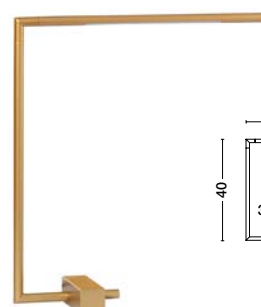

RACCIO - 9180722

Brass Gold Metal & Acrylic
LED 11 Watt 230 Volt
532Lm 3000K IP20
L: 74 W: 12 H: 14 cm

Rotating & Adjustable