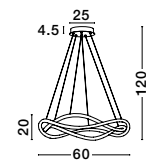

JINAL - 9348102

Triac Dimmable
Black Aluminium
& Acrylic
LED 34 Watt 230 Volt
2482Lm 3000K IP20
D: 60 H: 120 cm