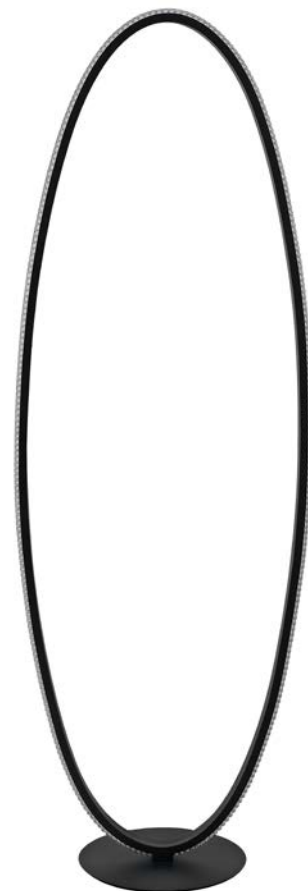

NAGER - 9481095

Sandy Black Aluminium
& Acrylic
LED 11 Watt 230 Volt
536Lm 3000K IP20
D: 29 W: 25 H: 30 cm

NAGER - 9481096

Sandy Black Aluminium
& Acrylic
LED 35 Watt 230 Volt
1873Lm 3000K IP20
L: 41 W: 25 H: 125 cm