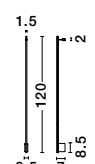

GROPIUS - 9081120

Sandy Black Aluminium
LED 20 Watt 230 Volt
672Lm 3000K IP20
L: 120 W: 7 H: 3.5 cm

LED WARM WHITE DRIVER INCL.