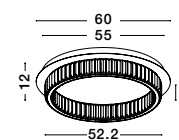

AURELIA - 9333080
Triac Dimmable
Gold Metal & Crystal
LED 41W 230 Volt
2505Lm 3500K
IP20 Class I
D: 60 H: 12 cm

LED WARM WHITE DRIVER INCL.