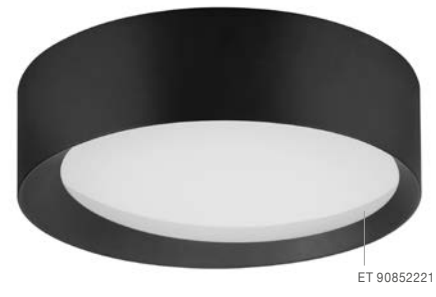

ET 90852221

OBY . 9085221

Triac Dimmable
Sandy Black Aluminium
& Acrylic
LED 30 Watt 230 Volt
1800Lm 3000K IP20
D: 45 H: 12 cm