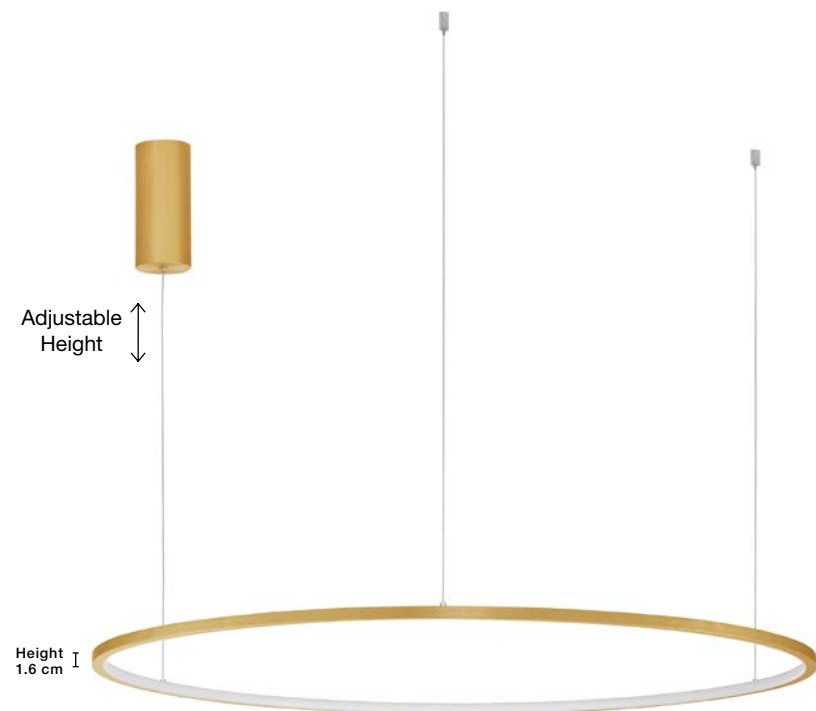

Adjustable  
Height

**NUDOS . 9289084**

Triac Dimmable  
Gold Aluminium  
& Acrylic  
LED 281 Watt 230V  
19670Lm 3000K IP20  
D1: 120 D2: 70 H: 250 cm

LED DRIVER INCL. WARM WHITE

**TARQUIN . 9345602**

Triac Dimmable  
 Brass Gold Aluminium  
 & Acrylic  
 LED 37 Watt 230 Volt  
 1274Lm 3000K IP20  
 D: 60 H: 200 cm

**TARQUIN . 9345606**

Triac Dimmable  
 Brass Gold Aluminium  
 & Acrylic  
 LED 46 Watt 230 Volt  
 1708Lm 3000K IP20  
 D: 80 H: 200 cm

**WIDTH  
2 cm**

**TARQUIN . 9345610**

Triac Dimmable  
 Brass Gold Aluminium  
 & Acrylic  
 LED 59 Watt 230 Volt  
 2144Lm 3000K IP20  
 D: 100 H: 200 cm