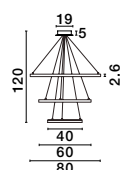

Rotating

WIDTH  
2 cm

Adjustable Height

**EMPATIA . 9172868**

Triac Dimmable

Sandy White Aluminium & Acrylic  
LED 108 Watt 230 Volt  
2245Lm 3000K IP20  
D1: 80 D2: 60 D3: 40 H: 120 cm

Rotating

**CHANGE - 9070169**  
 Triac Dimmable  
 Sandy Black Aluminium  
 & Acrylic  
 LED 48 Watt 230 Volt  
 1685Lm 3000K IP20  
 D: 80.7 H: 200 cm