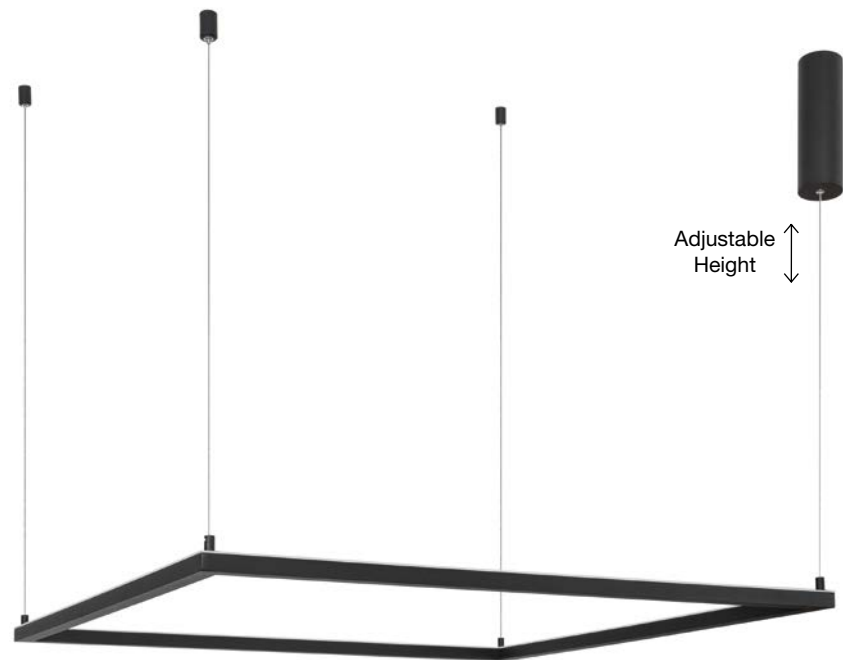

ETERNA - 9990734

Triac Dimmable
Sandy Black Aluminium
& Acrylic
LED 40 Watt 230 Volt
3000Lm 3000K IP20
L: 75 H: 120 cm

ETERNA - 9990732

Triac Dimmable
Sandy Black Aluminium
& Acrylic
LED 50 Watt 230 Volt
3818Lm 3000K IP20
L: 100 H: 120 cm