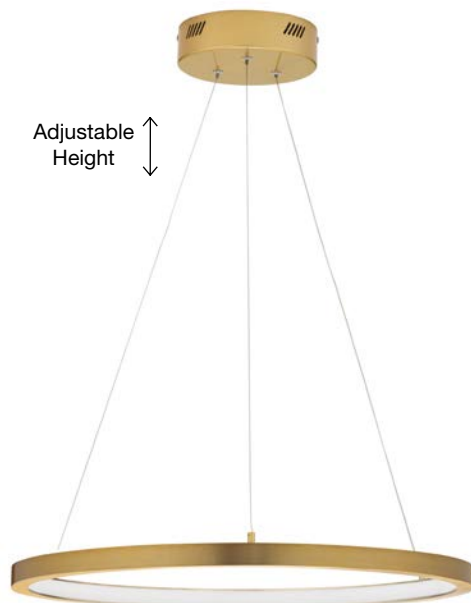

WIDTH  
2 cm

**EMPATIA - 9172867**  
 Triac Dimmable  
 Sandy Black Aluminium  
 & Acrylic  
 LED 108 Watt 230 Volt  
 2245Lm 3000K IP20  
 D1: 80 D2: 60 D3: 40 H: 120 cm

LED WARM WHITE DRIVER INCL.

**EMPATIA - 9172863**  
 Triac Dimmable  
 Brass Gold Aluminium & Acrylic  
 LED 35 Watt 230 Volt  
 932Lm 3000K IP20  
 D: 60 H: 120 cm