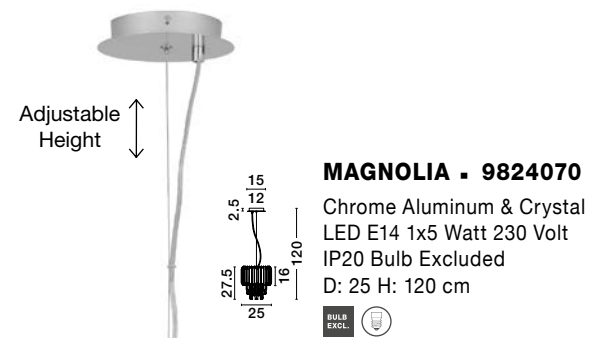

CR 98240821

**MAGNOLIA - 9824079**  
 Gold Aluminum & Crystal (118 pcs)  
 LED E14 6x5 Watt 230 Volt  
 IP20 Bulb Excluded  
 D: 50 H: 35.5 cm

**CELINE - 7403001**  
 Chrome Aluminium  
 & Crystal Adjustable  
 LED 40 Watt 230 Volt  
 2400Lm 3500K IP20  
 L: 64 W: 44 H: 120 cm