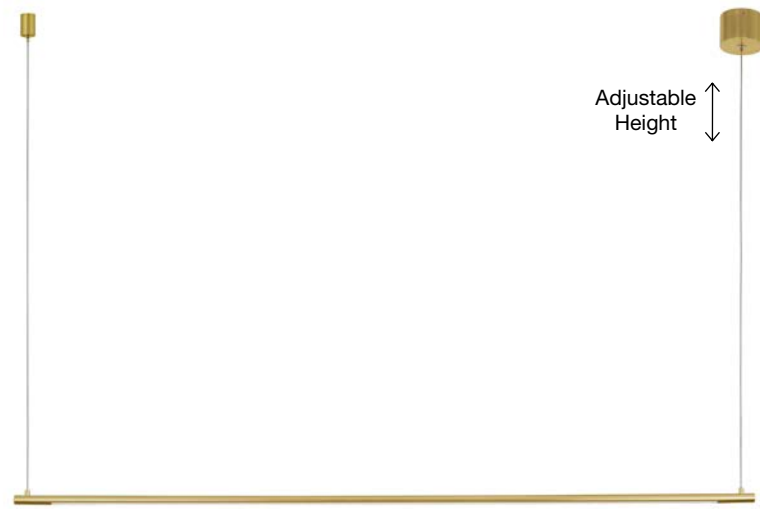

Adjustable Height

**ELETTRA - 9088101**

Sandy Black Aluminium  
LED 20 Watt 230 Volt  
677Lm 3000K IP20  
L: 120 W: 7 H: 150 cm

Adjustable Height

**ELETTRA - 9088105**

Sandy Black Aluminium  
LED 20 Watt 230 Volt  
698Lm 3000K IP20  
L: 110 W: 15 H: 200 cm