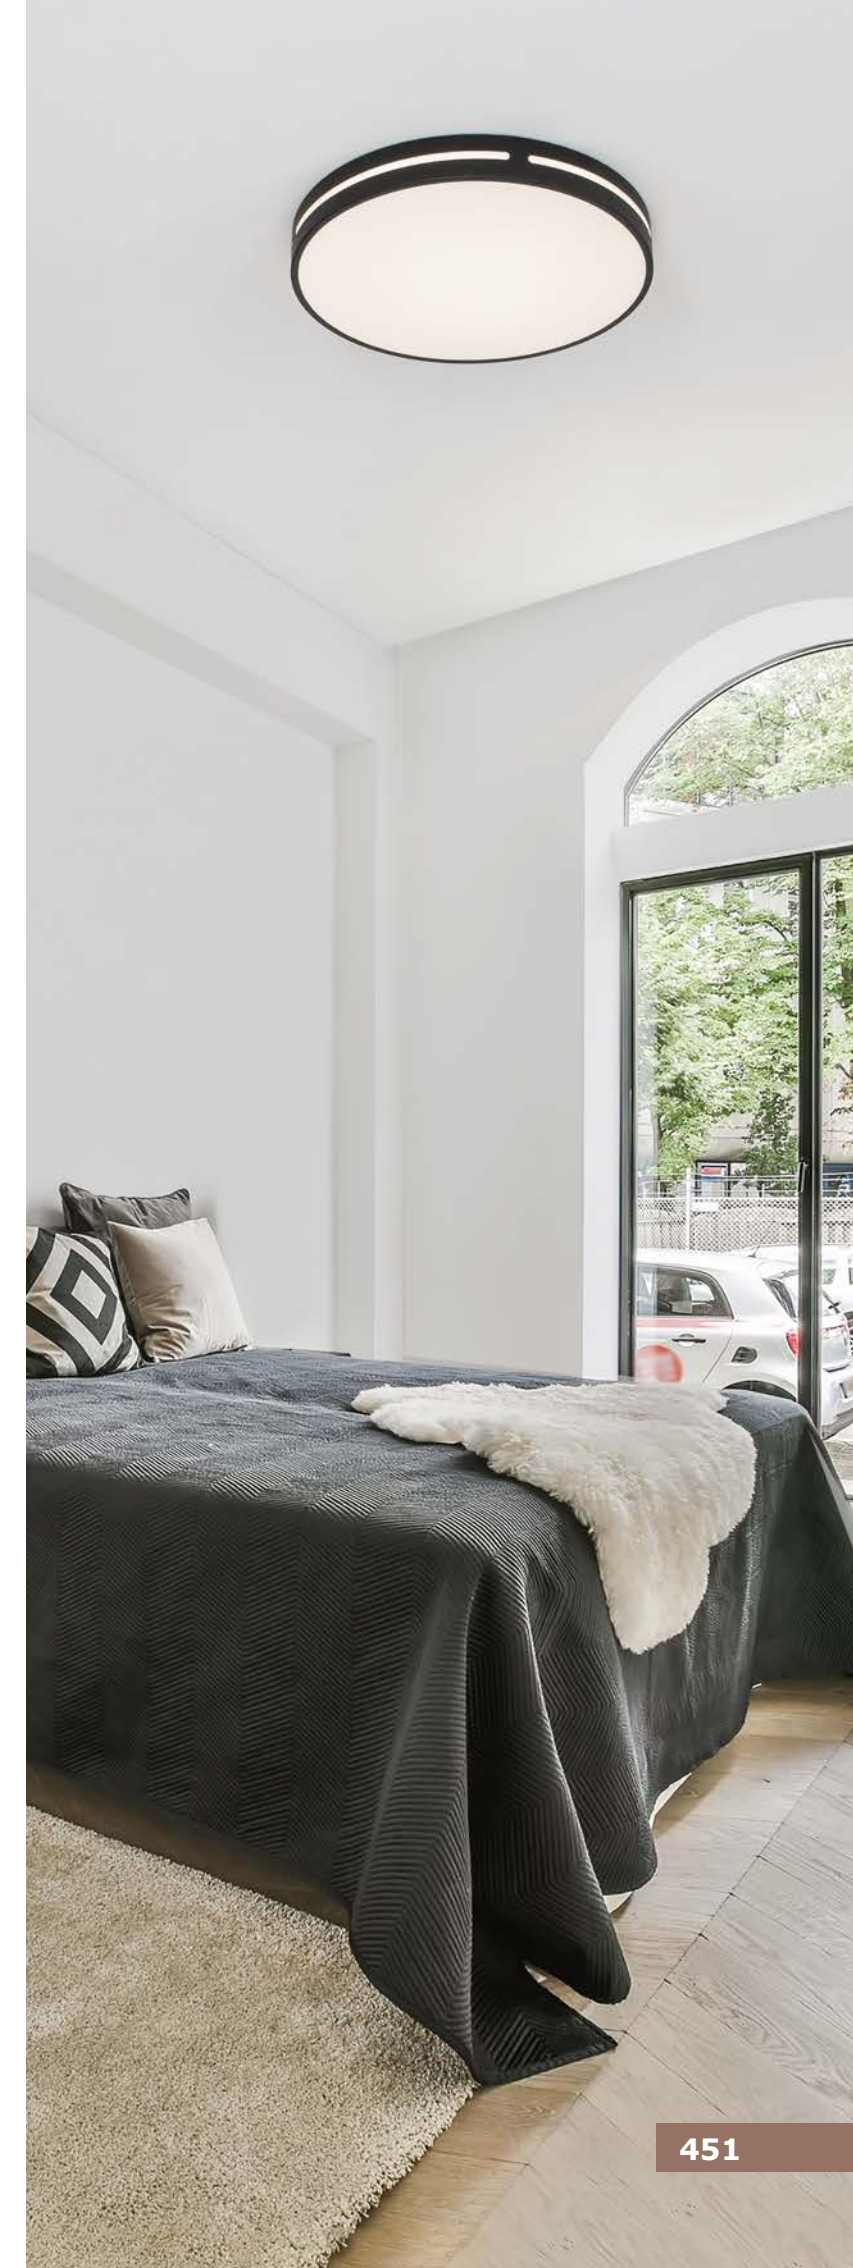

WHEEL - 9081211

Sandy White Aluminium & Acrylic
LED 30 Watt 230 Volt
1825Lm 3000K IP20
D: 45 H: 6 cm

ET 90812061

ET 90812061

ODREY - 9081206

Sandy Black Aluminium & Acrylic
LED 22 Watt 230 Volt
1540Lm 3000K IP20
D: 40 H: 5 cm

ODREY - 9081207

Sandy White Aluminium & Acrylic
LED 22 Watt 230 Volt
1540Lm 3000K IP20
D: 40 H: 5 cm

ET 90812101

WHEEL - 9081212

Coffee Brown Aluminium & Acrylic
LED 30 Watt 230 Volt
1825Lm 3000K IP20
D: 45 H: 6 cm