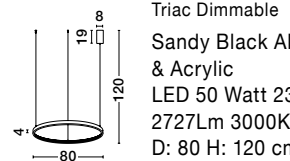

PRESTON - 9865180
Triac Dimmable

Sandy Black Aluminium
& Acrylic
LED 50 Watt 230 Volt
2727Lm 3000K IP20
D: 80 H: 120 cm