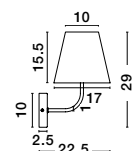

Adjustable Height

**MOIST - 9036044**

Black Metal  
& Cream Fabric Shade  
LED E27 3x12 Watt 230 Volt  
IP20 Bulb Excluded  
D: 52 H: 38 H<sub>2</sub>: 98 cm

Adjustable Height

**MOIST - 9036045**

Black Metal  
& Cream Fabric Shade  
LED E27 6x12 Watt 230 Volt  
IP20 Bulb Excluded  
D: 75 H: 45 H<sub>2</sub>: 130 cm