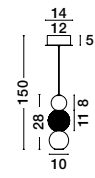

Adjustable Height

**BRILLE - 9511030**

Gold Aluminium & Acrylic  
LED 6 Watt 230 Volt  
322Lm 3200K IP20  
D: 14 H: 150 cm

**BRILLE - 9522040**

Gold Aluminium & Acrylic  
LED 4 Watt 230 Volt  
205Lm 3200K IP20  
D: 11 W: 14 H: 28 cm