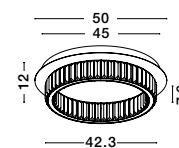

AURELIA - 9333079
Triac Dimmable
Gold Metal & Crystal
LED 29W 230 Volt
1481Lm 3500K
IP20 Class I
D: 50 H: 12 cm

LED WARM WHITE DRIVER INCL.