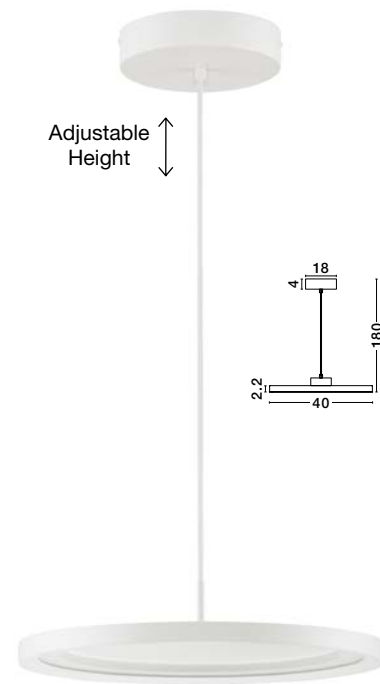

Adjustable Height

**MAGNUS - 9248117**  
 Triac Dimmable  
 Sandy Black Aluminium & Acrylic  
 LED 41 Watt 230 Volt  
 2300Lm 3000K IP20  
 L: 84 W: 32 H: 120 cm

Adjustable Height

**ANDRIA - 9212909**

Triac Dimmable  
Sandy Black Aluminium & Acrylic  
LED 30 Watt 230 Volt  
2221Lm 3000K IP20  
D: 40 H: 180 cm