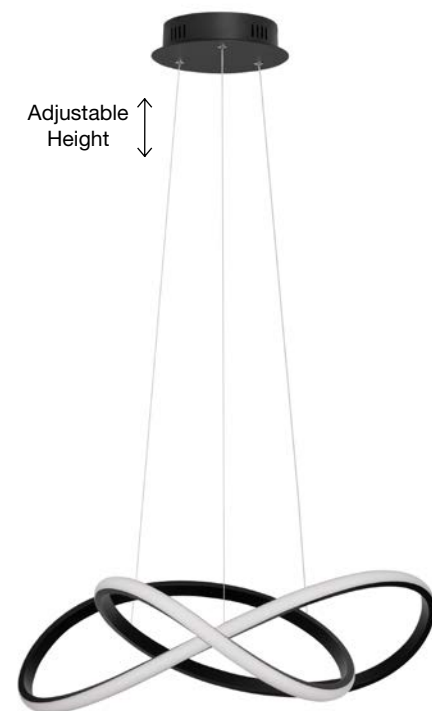

**JINAL - 9348103**

Triac Dimmable  
 Black Aluminium  
 & Acrylic  
 LED 57 Watt 230 Volt  
 4276Lm 3000K IP20  
 D: 80 H: 120 cm

**AMARA - 9248108**  
Triac Dimmable

Sandy Black Aluminium  
& Acrylic  
LED 54 Watt 230 Volt  
2800Lm 3000K IP20  
D: 68 H: 120 cm