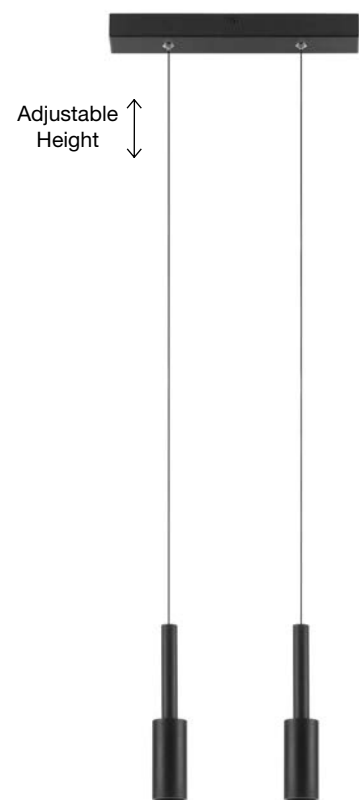

JOY - 9010230
Sandy Black Aluminium
LED 14 Watt 220-240 Volt
1121Lm 3000K IP20
L: 30 H: 200 cm