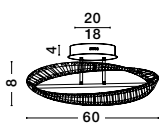

AURELIA - 9333060

Triac Dimmable
Gold Metal & Crystal
LED 35W 230 Volt
3728Lm 3500K
IP20 Class I
D: 60 H: 15 cm