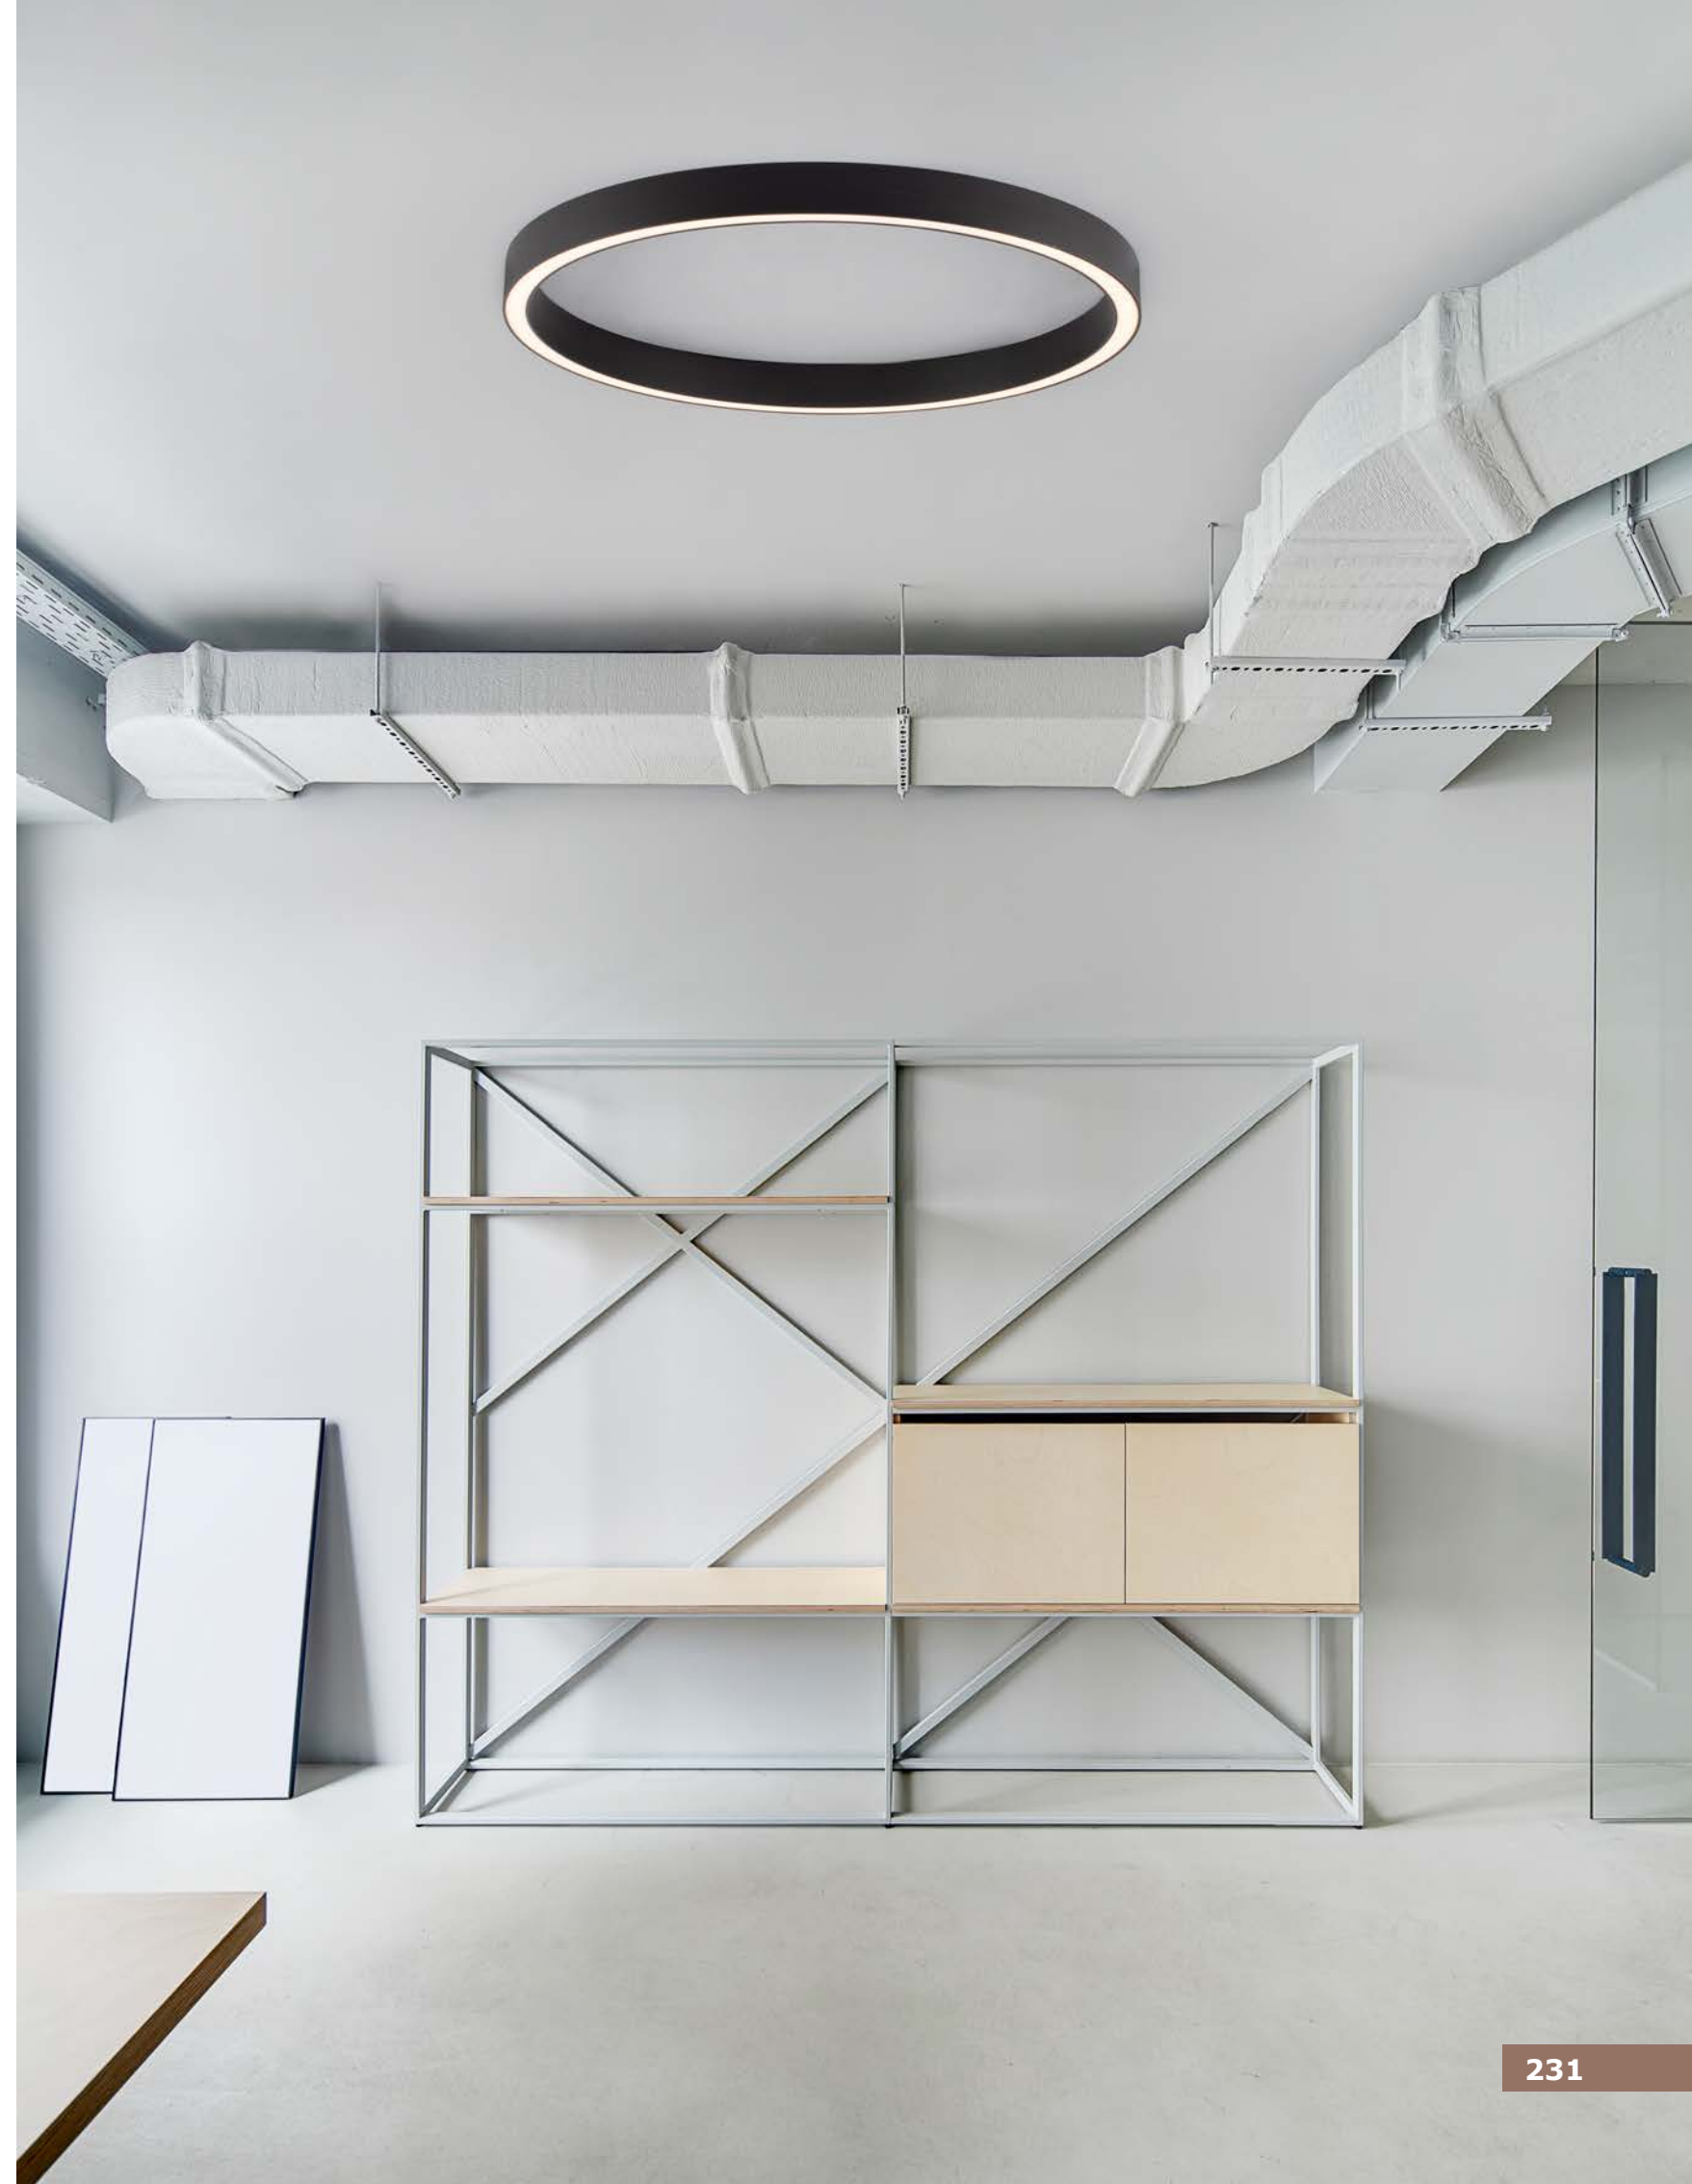

**STING - 9558604**

Triac Dimmable  
Sandy Black Aluminium  
& Acrylic  
LED 50 Watt 230 Volt  
2968Lm 3000K IP20  
D: 80 H: 200 cm

**STING - 9558607**

Triac Dimmable  
Sandy Black Aluminium  
& Acrylic  
LED 60 Watt 230 Volt  
3389Lm 3000K IP20  
D: 100 H: 200 cm