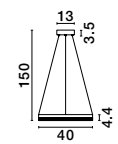

**PLASECIA - 81007201**

Chrome Aluminium & Acrylic  
LED 27 Watt 230 Volt  
1890Lm 3000K IP20  
D: 49.5 H: 11.5 cm

Adjustable Height

**ADRIA - 9530226**  
 Triac Dimmable  
 Brass Gold Aluminium  
 LED 23 Watt 220 Volt  
 2521Lm 3000K IP20  
 D: 40 H: 150 cm