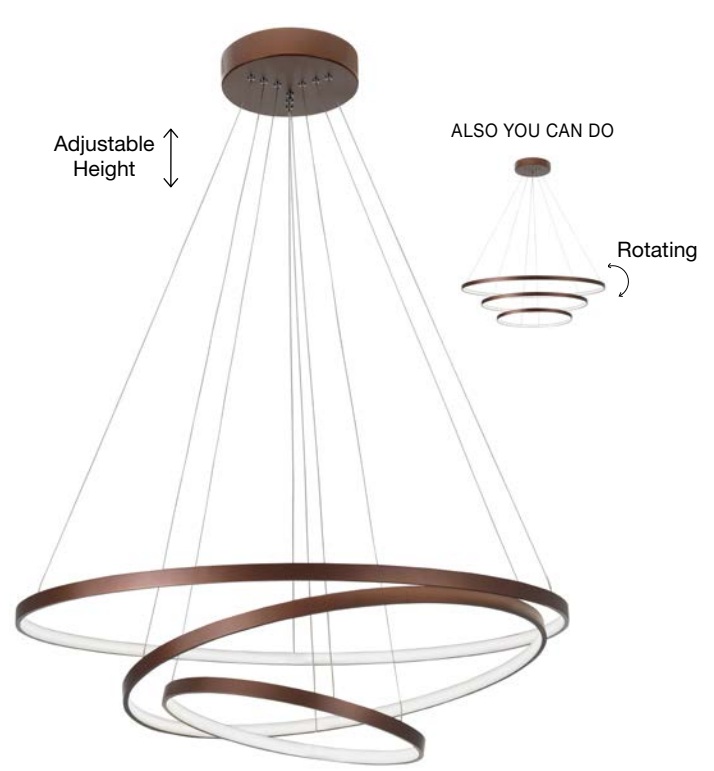

**FERROL - 6265003**  
 Triac Dimmable  
 Coffee Brown Aluminium  
 & Acrylic  
 LED 99 Watt 230 Volt  
 5449Lm 3000K IP20  
 D: 80 H: 130 cm

**FERROL - 6265004**  
 Triac Dimmable  
 Coffee Brown Aluminium  
 & Acrylic  
 LED 123 Watt 230 Volt  
 6766Lm 3000K IP20  
 D: 80 H: 150 cm