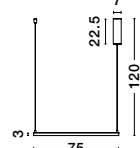

3000Lm 3000K IP20

L: 75 H: 120 cm

L: 75 H: 120 cm

**ETERNA - 9990731**

Triac Dimmable

Sandy White Aluminium & Acrylic

LED 50 Watt 230 Volt

3818Lm 3000K IP20