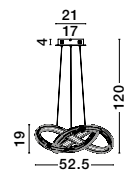

Adjustable Height

**GINEVRA - 9748160**

Triac Dimmable  
 Sandy Black Aluminium & Acrylic  
 LED 56 Watt 230 Volt  
 3750Lm 3000K IP20  
 D: 58 H: 120 cm

**MEDORA - 9748157**  
 Triac Dimmable  
 Brass Gold Aluminium  
 & Acrylic  
 LED 42 Watt 230 Volt  
 3400Lm 3000K IP20  
 D: 75.5 H: 120 cm