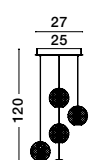

BRILLANTE . 9695209

Triac Dimmable
Gold Aluminium & Acrylic
LED 26 Watt 230 Volt
1213Lm 3200K IP20
D: 27 H: 120 cm