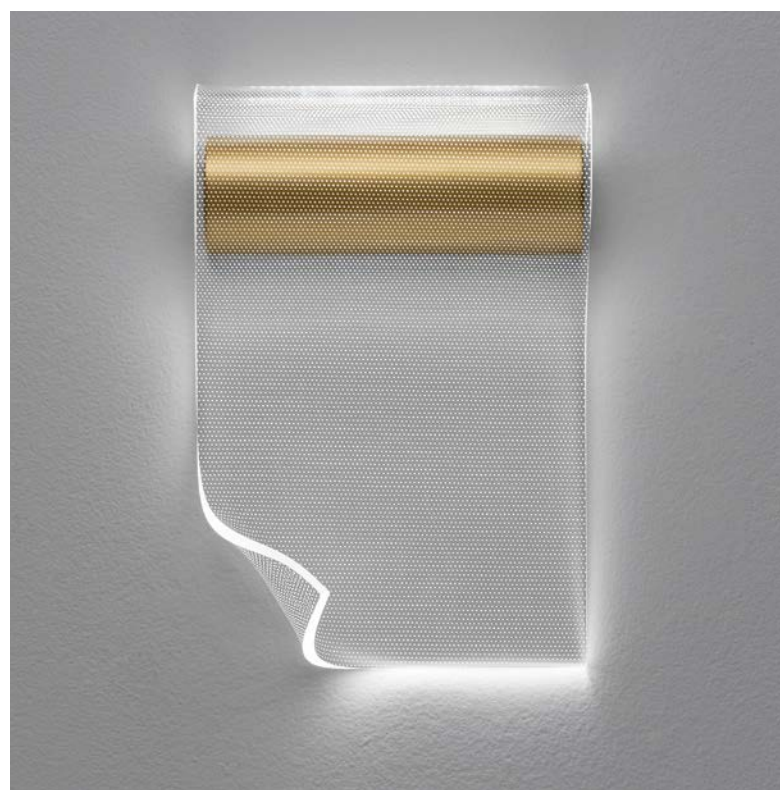

**SIDERNO - 9054402**  
 Gold Aluminium & Acrylic  
 LED 32 Watt 230 Volt  
 2518Lm 3000K IP20  
 L: 80 W: 36 H: 105 cm

Adjustable Height

**ARGO - 9756714**  
 Triac Dimmable  
 Brass Gold Metal  
 & Acrylic  
 LED 81 Watt 220-240 Volt  
 3120Lm 3000K IP20  
 D: 60 H: 120 cm

Adjustable Height

**ARGO - 9756715**  
 Triac Dimmable  
 Brass Gold Metal  
 & Acrylic  
 LED 82 Watt 220-240 Volt  
 3133Lm 3000K IP20  
 L: 80 W: 30 H: 120 cm

**ARGO - 9756716**  
 Brass Gold Metal  
 & Acrylic  
 LED 10 Watt 220-240 Volt  
 413Lm 3000K IP20  
 L: 12 W: 10 H: 21.5 cm

**SIDERNO - 9054501**  
 Gold Aluminium & Acrylic  
 LED 15 Watt 230 Volt  
 1296Lm 3000K IP20  
 L: 50 W: 50 H: 150 cm

**SIDERNO - 9054502**  
 Gold Aluminium & Acrylic  
 LED 31 Watt 230 Volt  
 2118Lm 3000K IP20  
 L: 50 W: 50 H: 20 cm