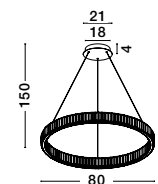

AURELIA . 9333076
Triac Dimmable
Gold Metal & Crystal
LED 47W 230 Volt
4895Lm 3500K
IP20 Class I
D: 80 H: 150 cm