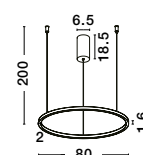

TARQUIN - 9345604

Triac Dimmable
Sandy White Aluminium
& Acrylic
LED 46 Watt 230 Volt
1708Lm 3000K IP20
D: 80 H: 200 cm