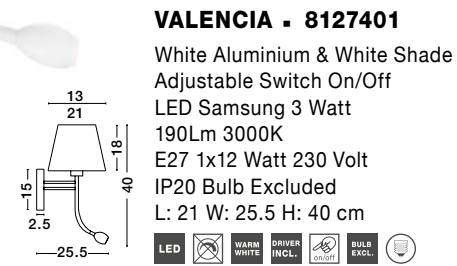

White Aluminium  
White Shade  
Switch On/Off  
E27 1x12 Watt IP20 230 Volt  
L: 21 W: 25.5 H: 33 cm

**LOGAN - 8126162**

Chrome Aluminium  
White Shade  
Switch On/Off  
E27 1x12 Watt IP20 230 Volt  
L: 21 W: 25.5 H: 33 cm