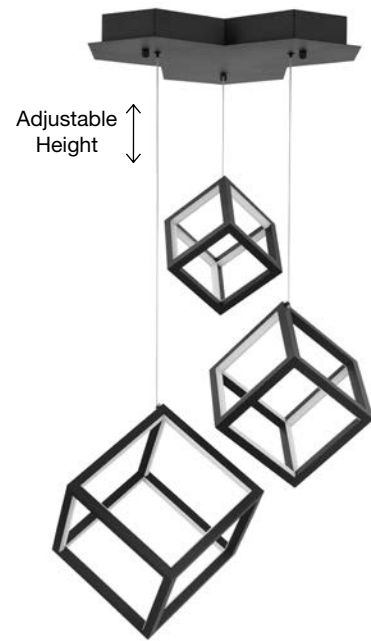

GABBIA - 9818161
Triac Dimmable
Sandy Black
Aluminium & Silicone
LED 20 Watt 230 Volt
1500Lm 3000K IP20
L: 16 W: 16 H: 16 cm