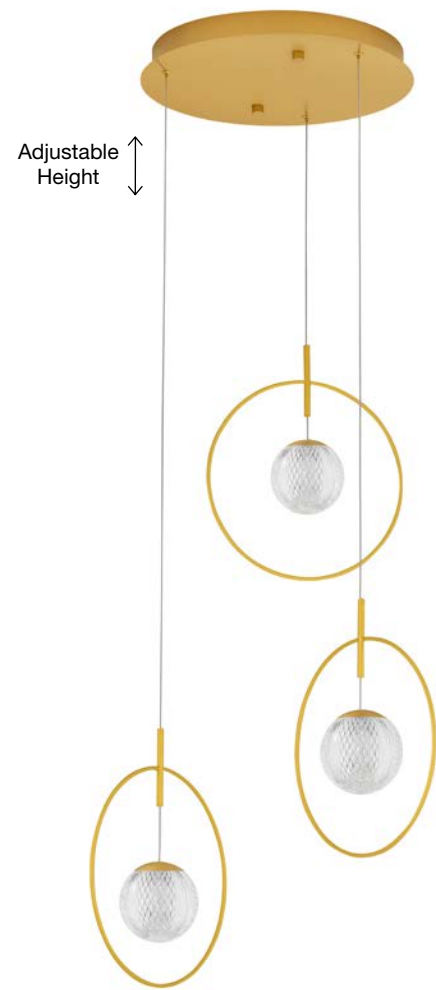

**BRILLANTE . 9186910**

Triac Dimmable  
Chrome Aluminium & Acrylic  
LED 26 Watt 230 Volt  
1213Lm 3200K IP20  
D: 27 H: 120 cm

**ATOS - 9695233**  
 Satin Gold Aluminium  
 & Acrylic  
 LED 7 Watt 230 Volt  
 752Lm 3000K IP20  
 D: 30 H: 160 cm