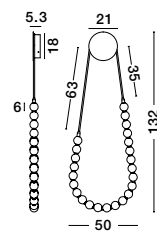

PERLA - 9695204
Triac Dimmable
Gold Metal & Opal Glass
LED 56 Watt 230 Volt
4734Lm 3000K IP20
L: 50 W: 5.3 H: 132 cm

PERLA - 9186913
Triac Dimmable
Chrome Metal & Opal Glass
LED 56 Watt 230 Volt
4734Lm 3000K IP20
L: 50 W: 5.3 H: 132 cm