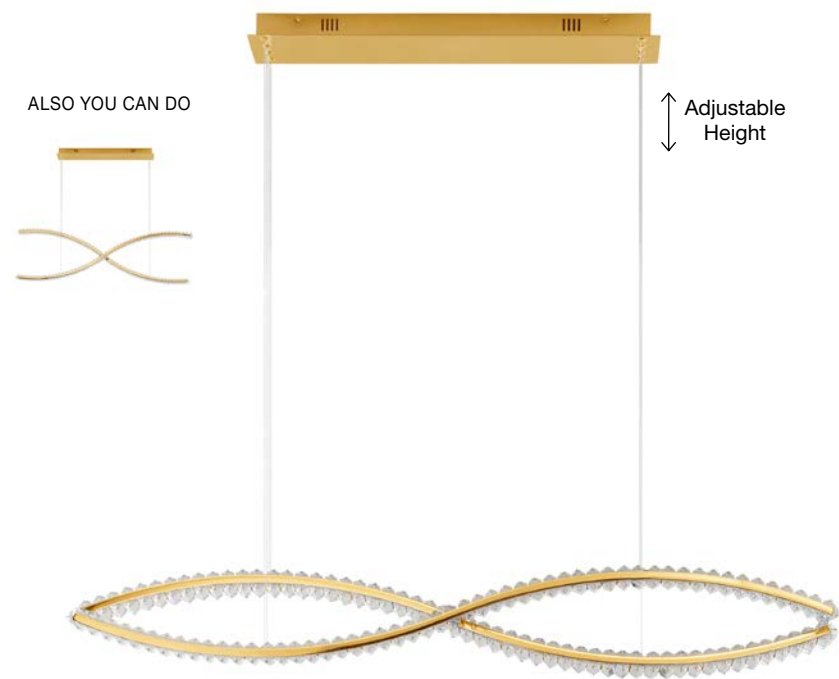

**AURELIA - 9333078**

Triac Dimmable  
 Gold Metal & Crystal  
 LED 43W 230 Volt  
 3351Lm 3500K  
 IP20 Class I  
 L: 100 W: 7.6 H: 150 cm

ALSO YOU CAN DO

Adjustable Height

**AURELIA - 9019724**

Triac Dimmable  
 Gold Metal & Crystal  
 LED 95 Watt 230 Volt  
 12224Lm 3500K  
 IP20 Class I  
 L: 120 W: 16 H: 150 cm