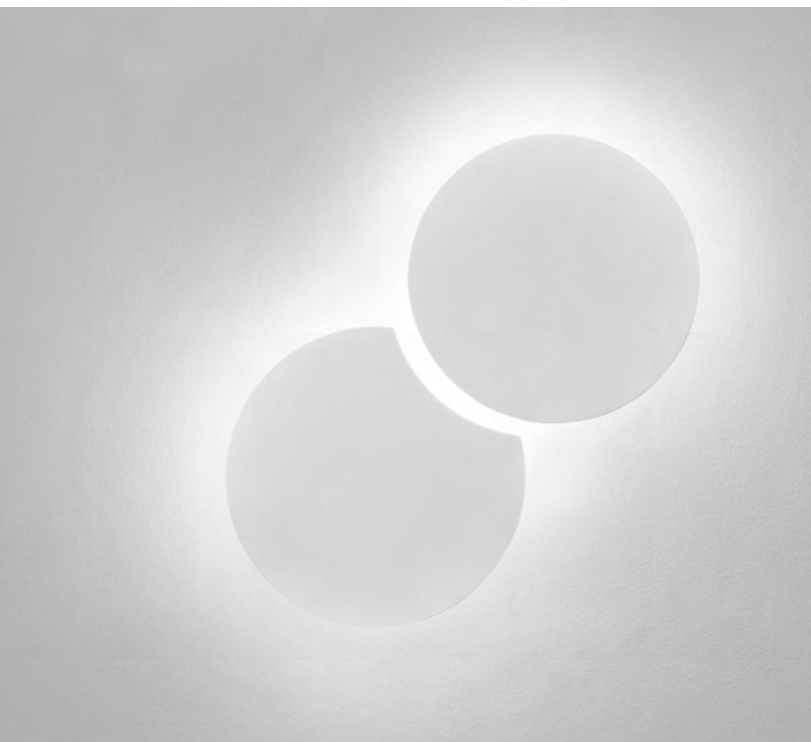

Adjustable

**ODIN - 910162**

Black Aluminium  
LED 5 Watt 230 Volt  
247Lm 3000K IP20  
D: 14 W: 7 H: 14 cm

**ANZIO - 711006**

White Aluminium  
LED 6 Watt 230 Volt  
390Lm 3000K IP20  
L: 15 W: 3 H: 15 cm