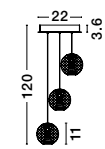

BRILLANTE . 9186909

Triac Dimmable
Chrome Aluminium & Acrylic
LED 16 Watt 230 Volt
665Lm 3200K IP20
D: 22 H: 120 cm