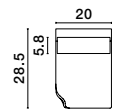

SIDERNO - 9054502
Gold Aluminium & Acrylic
LED 31 Watt 230 Volt
2118Lm 3000K IP20
L: 50 W: 50 H: 20 cm