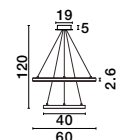

Rotating

WIDTH  
2 cm

Adjustable Height

**EMPATIA . 9172868**

Triac Dimmable

Sandy White Aluminium & Acrylic  
LED 108 Watt 230 Volt  
2245Lm 3000K IP20  
D1: 80 D2: 60 D3: 40 H: 120 cm

Rotating

**CHANGE - 9070169**  
 Triac Dimmable  
 Sandy Black Aluminium  
 & Acrylic  
 LED 48 Watt 230 Volt  
 1685Lm 3000K IP20  
 D: 80.7 H: 200 cm