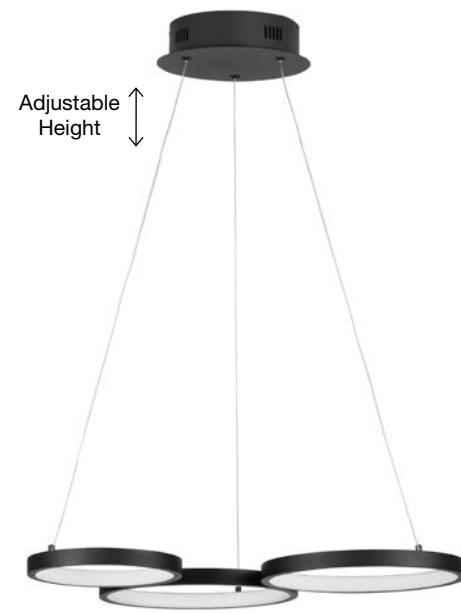

Adjustable Height

**MAGNUS - 9248115**  
 Triac Dimmable  
 Sandy Black Aluminium & Acrylic  
 LED 28 Watt 230 Volt  
 1900Lm 3000K IP20  
 D: 55 W: 51.5 H: 120 cm

Adjustable Height

**MAGNUS - 9248118**  
 Triac Dimmable  
 Brass Gold Aluminium & Acrylic  
 LED 41 Watt 230 Volt  
 2300Lm 3000K IP20  
 L: 84 W: 32 H: 120 cm