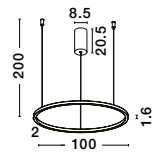

TARQUIN - 9345611
Triac Dimmable
Brushed Champagne Silver
Aluminium & Acrylic
LED 59 Watt 230 Volt
2144Lm 3000K IP20
D: 100 H: 200 cm