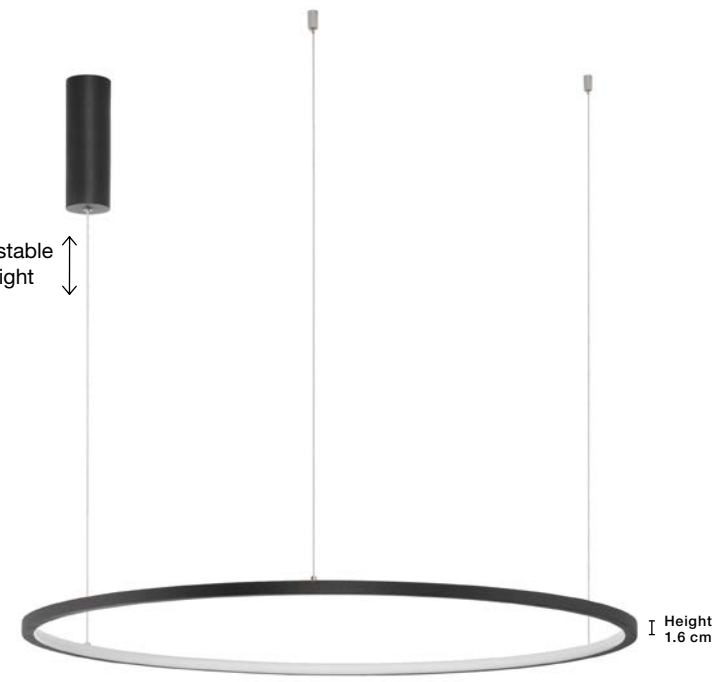

TARQUIN - 9345601

Triac Dimmable
Sandy Black Aluminium
& Acrylic
LED 37 Watt 230 Volt
1274Lm 3000K IP20
D: 60 H: 200 cm

Adjustable Height