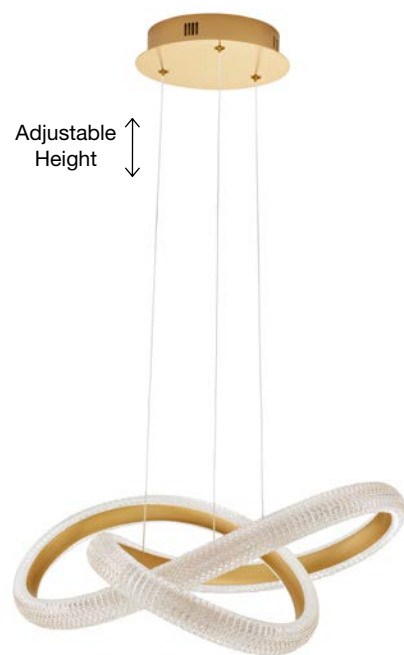

Adjustable Height

**GINEVRA - 9748160**

Triac Dimmable  
 Sandy Black Aluminium & Acrylic  
 LED 56 Watt 230 Volt  
 3750Lm 3000K IP20  
 D: 58 H: 120 cm

**MEDORA - 9748157**  
 Triac Dimmable  
 Brass Gold Aluminium  
 & Acrylic  
 LED 42 Watt 230 Volt  
 3400Lm 3000K IP20  
 D: 75.5 H: 120 cm