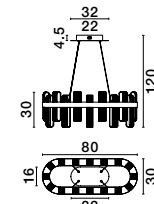

ARGO - 9756715
Triac Dimmable
Brass Gold Metal
& Acrylic
LED 82 Watt 220-240 Volt
3133Lm 3000K IP20
L: 80 W: 30 H: 120 cm