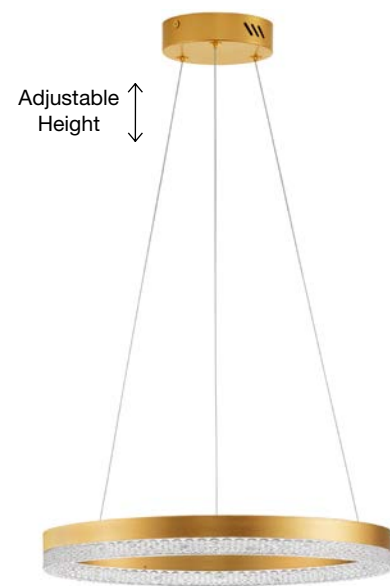

**PLASECIA - 81007201**

Chrome Aluminium & Acrylic  
LED 27 Watt 230 Volt  
1890Lm 3000K IP20  
D: 49.5 H: 11.5 cm

Adjustable Height

**ADRIA - 9530226**  
 Triac Dimmable  
 Brass Gold Aluminium  
 LED 23 Watt 220 Volt  
 2521Lm 3000K IP20  
 D: 40 H: 150 cm