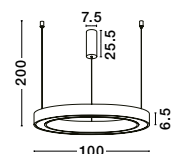

STING . 9558606
Triac Dimmable
Sandy White Aluminium
& Acrylic
LED 60 Watt 230 Volt
3389Lm 3000K IP20
D: 100 H: 200 cm