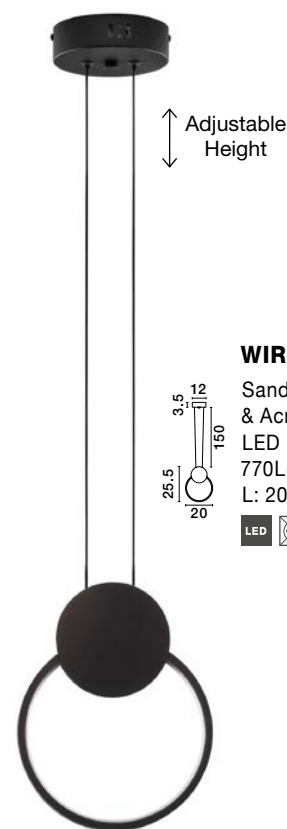

VETRO - 910622
Matt Black Aluminium & Acrylic
LED 35 Watt 230 Volt
2662Lm 3000K IP20
D: 50 H: 120 cm

WIRO - 9080131
Sandy Black Aluminium
& Acrylic
LED 11 Watt 230 Volt
770Lm 3000K IP20
L: 20 W: 1 H: 150 cm