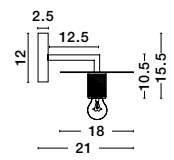

**ROYAL - 9501239**

Gold Metal  
LED E27 1x12 Watt 230 Volt  
IP20 Bulb Excluded  
D: 12 W: 12 H: 15.5 cm

**ROYAL - 9501238**

Gold Metal  
LED E27 1x12 Watt 230 Volt  
IP20 Bulb Excluded  
D: 12 W: 21 H: 15.5 cm