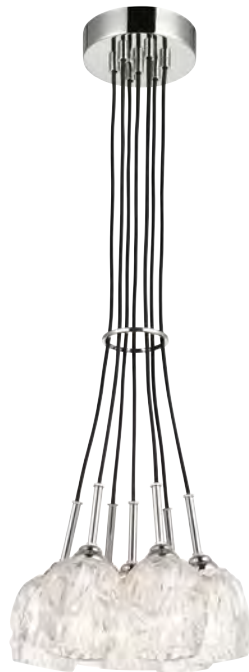

FE/RUBIN/7P