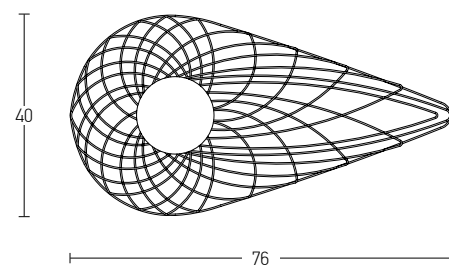

Power 10W
Input 220-240V, 50/60Hz
Color Temperature 3000K
Lumen 1000Lm
Cri 80
Dimensions L: 76cm W: 40cm H: 17cm
Base Ø: 10cm H: 2.5cm
Non Dimmable ☒
Material Metal - Diffuser
Special Feature 200cm Cable Adjustable
Optional Dimming PhaseCut
Color White Matt / **Code 1976**
Black Matt / **Code 1975**