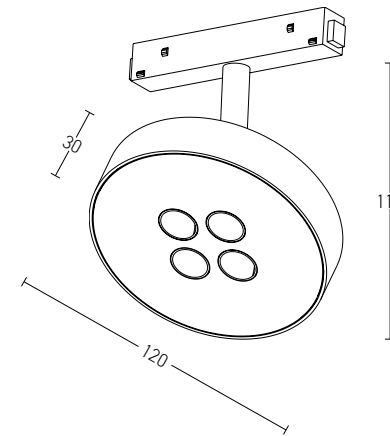

Power 12W
Input 48V
Color Temperature 3000K
Lumen 1320Lm
Cri 80
Dimensions Ø: 120mm H: 110mm
Beam Angle 38°
Non Dimmable ☒
Material Aluminium
Color Sandy Black / **Code 20177**
Color Sandy White / **Code 20178**
OSRAM