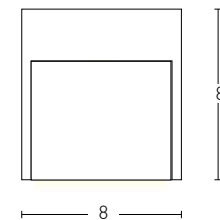

Power 3W
Input 220-240V, 50/60Hz
Color Temperature 3000K
Lumen 240Lm
Cri 80
IP 54
Dimensions L: 7cm W: 8cm H: 8cm
Material Alumunium
Color Graphite / **Code E111**