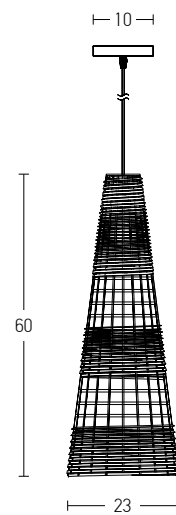

Bulb 1xE27
Power MAX 40W
Input 220-240V, 50/60Hz
Dimensions Ø: 23cm H: 60cm
Base Ø: 10cm H: 2cm
Material Metal - Bamboo
Special Feature 200cm Cable Adjustable
Color Natural / **Code 20154**