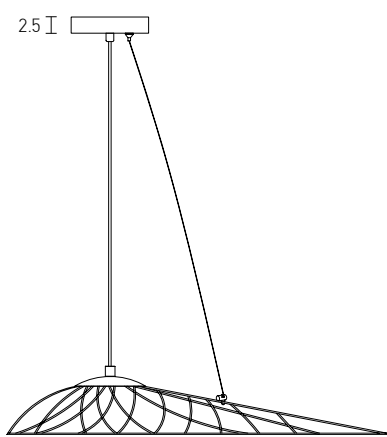

Power 10W
Input 220-240V, 50/60Hz
Color Temperature 3000K
Lumen 1000Lm
Cri 80
Dimensions L: 76cm W: 40cm H: 17cm
Base Ø: 10cm H: 2.5cm
Non Dimmable ☒
Material Metal - Diffuser
Special Feature 200cm Cable Adjustable
Optional Dimming PhaseCut
Color White Matt / **Code 1976**
Black Matt / **Code 1975**