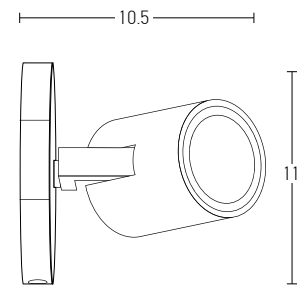

Bulb 1xGU10
Power MAX 50W
Input 220-240V, 50/60Hz
Dimensions L: 10.5cm W: 7cm H: 11cm
Base L: 2.5cm W: 7cm H: 11cm
Material Aluminium
Special Feature Cylinder Ø: 6cm H: 7cm
Color White Matt / **Code 180105**