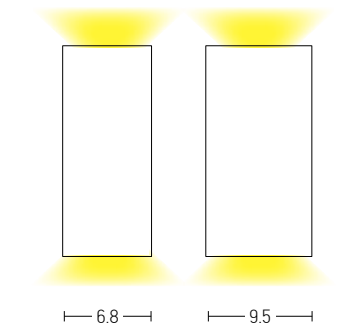

Bulb 2xGU10 Led
Power MAX 7W
Input 220-240V, 50/60Hz
IP 54
Dimensions L: 9.5cm W: 6.8cm H: 15cm
Material ABS - Acrylic
Special Feature Up & Down Light
Color Sandy Black / **Code E307**