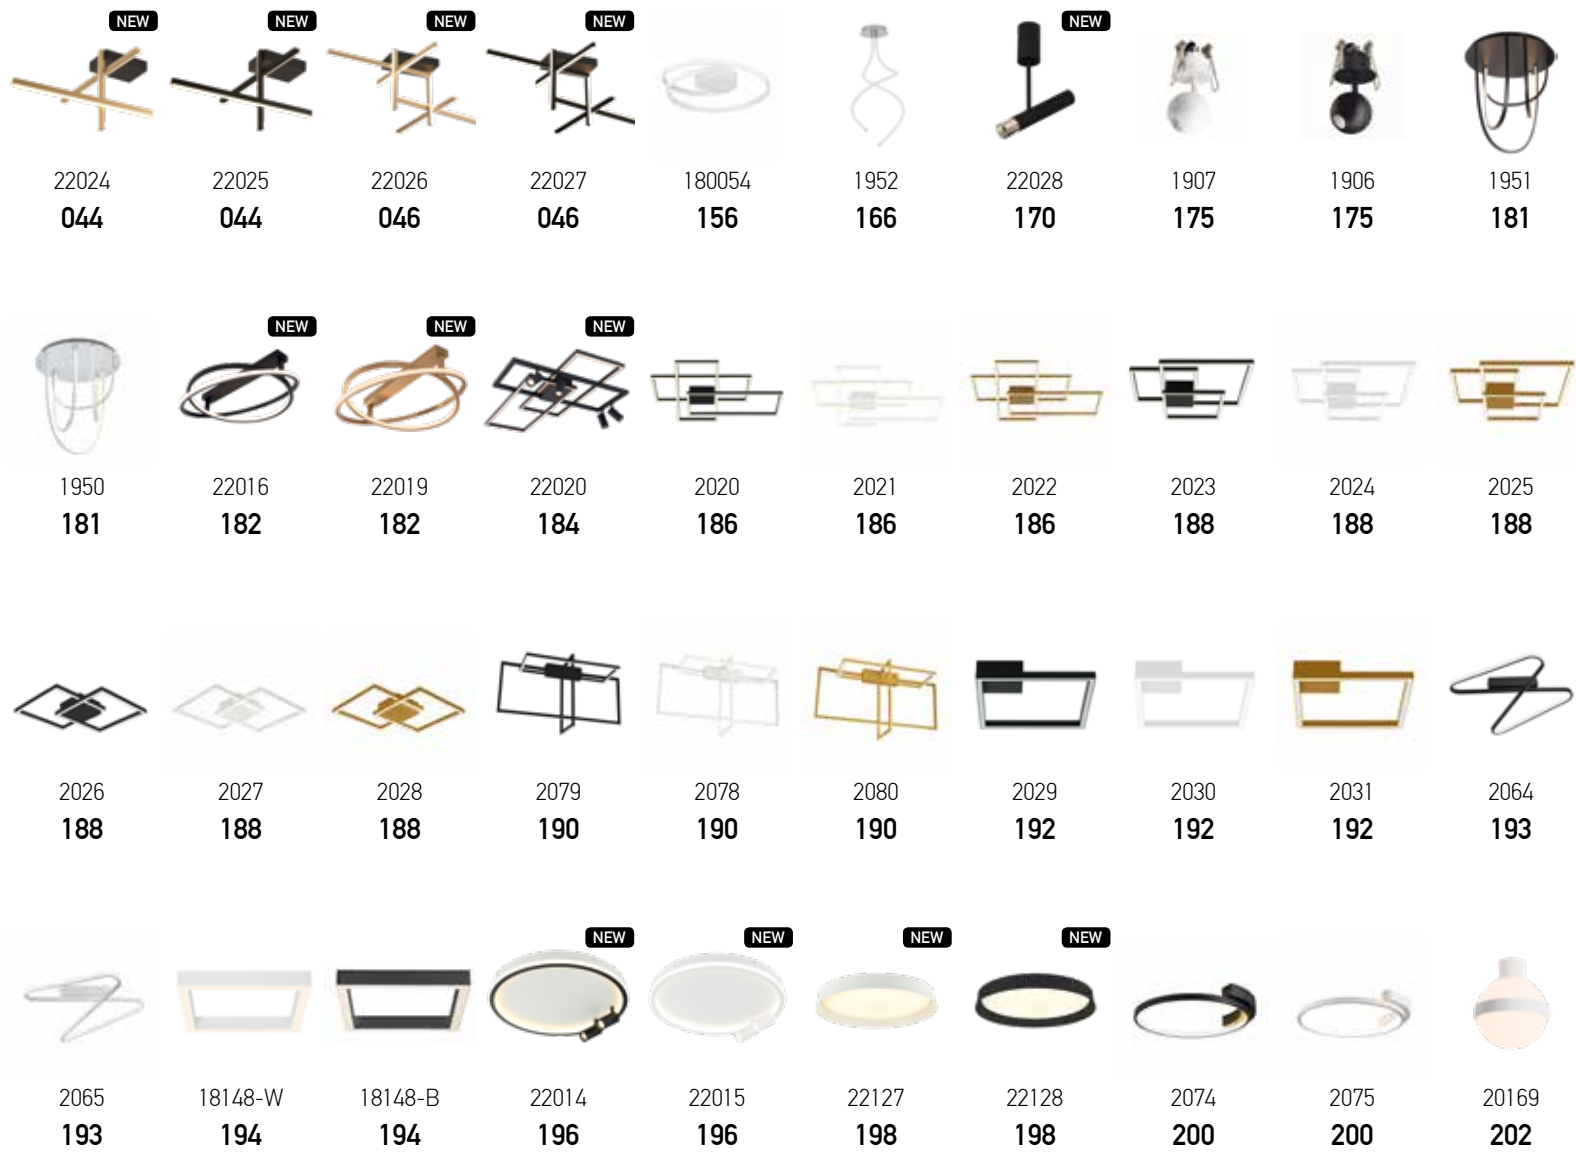

22199 22225 22224 22226 22227 22213 17157 17158 22214 180050
 390 394 396 397 398 400 402 402 402 404

180052 180051 1993-B 1994-W 1991 180085 180088 1511-W 1512-W 1513-W
 404 404 406 406 406 408 408 410 410 410

Pendant Lighting

Ceiling Lighting

Ceiling Lighting

Wall Lighting

Wall Lighting

231 231 232 232 234 234 238 254 264 280

286 288 290 290 291 292 292 296 338 338

340 340 346 362 368 374 376 376 376 376