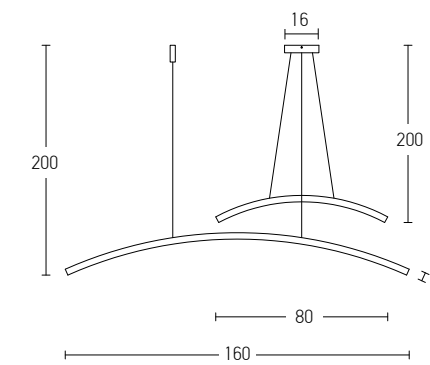

Power 48W
Input 220-240V, 50/60Hz
Color Temperature 3000K
Lumen 3600Lm
Cri 80
Dimensions L: 80+160cm H: 200cm
Base Ø: 16cm H: 3.5cm
Dimmable ☉
Material Aluminium - Acrylic
Special Feature Step Dimming 10%-40%-100%
Profile 2x3cm
Color Black Matt / **Code 20130**