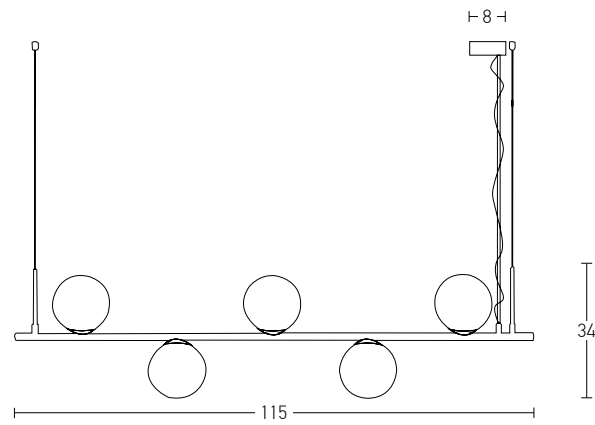

Bulb 1xE14
Power MAX 15W
Input 220-240V, 50/60Hz
Dimensions L: 17.5cm W: 23cm H: 20cm
Base Ø: 8cm H: 2cm
Material Metal - Opal Glass
Special Feature Opal Glass Ø: 15cm
Color Gold Matt / **Code 1996**

Bulb 5xE14
 Power MAX 15W
 Input 220-240V, 50/60Hz
 Dimensions L: 115cm W: 15cm H: 34cm
 Base Ø: 8cm H: 3cm
 Material Metal - Opal Glass
 Special Feature 200cm Fabric Cable Adjustable
 Opal Glass Ø: 15cm
 Color Gold Matt / **Code 1998**