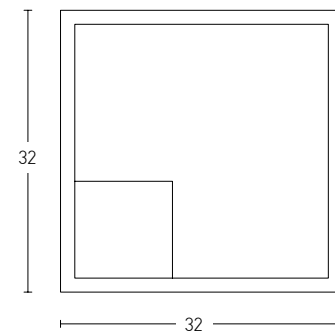

Indoor Led Lighting