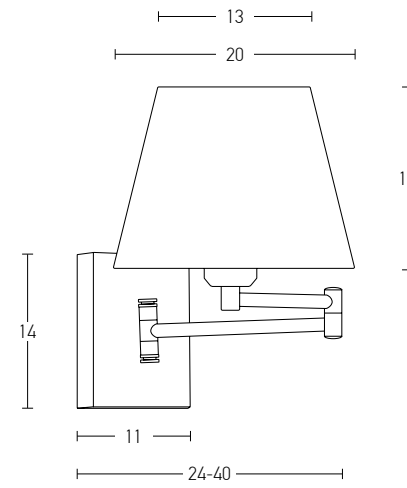

Bulb 1xE27
Power MAX 40W
Input 220-240V, 50/60Hz
Dimensions L: 24-40cm W: 20cm H: 30cm
Base L: 2.5cm W: 11cm H: 14cm
Material Metal - Fabric Shade
Special Feature Shade Ø: 13-20cm H: 15cm
Color Chrome Matt - Black Shade / **Code H24-B**
Chrome Matt - Beige Shade / **Code H24-W**