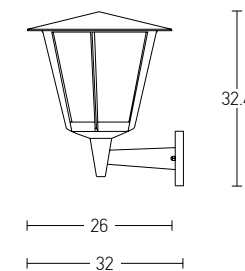

Bulb 1xE27
 Power MAX 40W
 Input 220-240V, 50/60Hz
 IP 54
 Dimensions Ø: 13.7cm H: 20.7cm
 Material Aluminium - Glass
 Special Feature 150cm Cable Adjustable
 Color Brown / **Code E172**

Bulb 1xE27
 Power MAX 40W
 Input 220-240V, 50/60Hz
 IP 44
 Dimensions Ø: 26cm L: 32cm H: 32.4cm
 Material Aluminium - PC Diffuser
 Color Graphite / **Code E106**