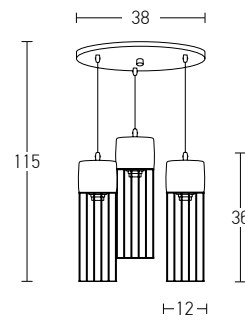

Bulb 3xE27
Power MAX 40W
Input 220-240V, 50/60Hz
Dimensions Ø: 38cm H: 115cm
Base Ø: 38cm H: 2.5cm
Material Metal - Concrete
Special Feature 80cm Fabric Cable Adjustable
Color Concrete - Black Matt Base / **Code 1662**