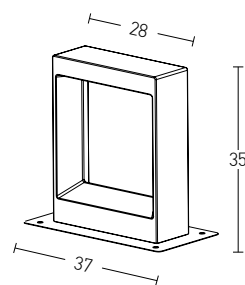

Power 8W
Input 220-240V, 50/60Hz
Color Temperature 3000K
Lumen 720Lm
Cri 80
IP 54
Dimensions L: 28cm W: 10cm H: 35cm
Base L: 37cm W: 19cm
Material Concrete
Color Natural Concrete / **Code E190**