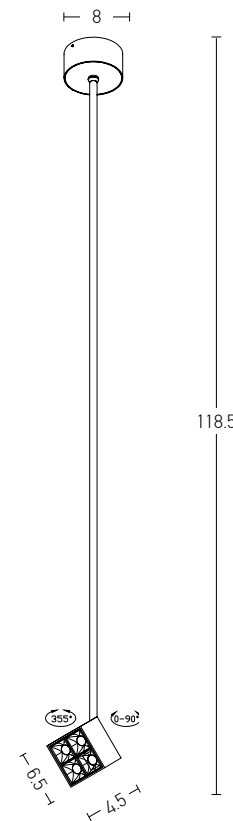

Color Sandy Black / **Code 1921**
 Sandy White / **Code 1920**

Power 7W
 Input 220-240V, 50/60Hz
 Color Temperature 3000K
 Lumen 770Lm
 Cri 80
 Dimensions L: 6.5cm W: 4.5cm H: 118.5cm
 Base Ø: 8cm H: 4cm
 Non Dimmable ☒
 Material Metal - Aluminium
 Special Feature Standard Length
 Cube L: 6.5cm H: 4.5cm
 Movable Spot