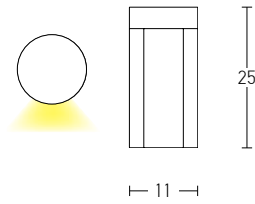

Power 12W
Input 220-240V, 50/60Hz
Color Temperature 3000K
Lumen 960Lm
Cri 80
IP 54
Dimensions Ø: 11cm H: 25cm
Material Aluminum
Color Graphite / **Code E133**