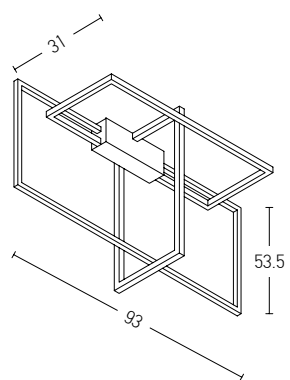

Power	60W
Input	220-240V, 50/60Hz
Color Temperature	3000K
Lumen	4800Lm
Cri	80
Dimensions	L: 93cm W: 31cm H: 53.5cm
Base	L: 28cm W: 5cm H: 9.2cm
Dimmable Triac	○
Material	Aluminium - Acrylic
Special Feature	Profile 2x1.5cm
Color	Sandy Black / Code 2079
Color	Sandy White / Code 2078
Color	Gold Matt / Code 2080