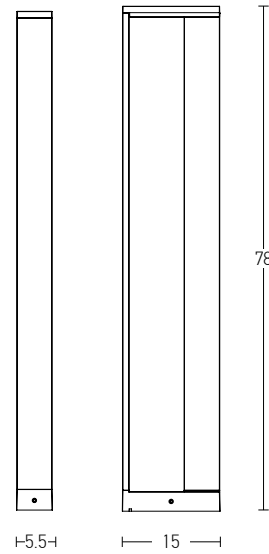

Power 10W
Input 220-240V, 50/60Hz
Color Temperature 3000K
Lumen 800Lm
Cri 80
IP 54
Dimensions L: 15cm W: 5.5cm H: 78cm
Material Aluminium - PC Diffuser
Color Graphite / **Code E208**