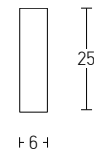

Bulb 1xGU10
Power MAX 40W
Input 220-240V, 50/60Hz
Dimensions Ø: 6cm H: 25cm
Material Aluminium
Color Sandy White / **Code 1568-W**
Sandy Black / **Code 1568-B**