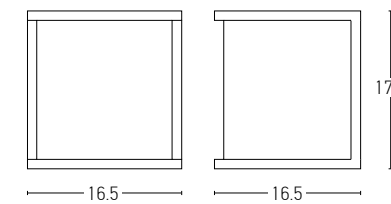

Power 6W
Input 220-240V, 50/60Hz
Color Temperature 3000K
Lumen 480Lm
Cri 80
IP 54
Dimensions L: 8.4cm W: 30cm H: 12.7cm
Material Alumunium - PC Diffuser
Color Graphite / **Code E115**

Bulb 1xE27
Power MAX 18W
Input 220-240V, 50/60Hz
IP 54
Dimensions L: 16.5cm W: 16.5cm H: 17.1cm
Material Alumunium - PC Diffuser
Color Graphite / **Code E127**