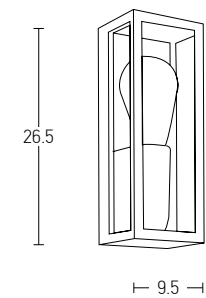

Bulb 1xE27
Power MAX 15W
Input 220-240V, 50/60Hz
IP 65
Dimensions L: 9cm W: 9.5cm H: 26.5cm
Material Aluminum - Clear Diffuser
Color Sandy Black / **Code E201**