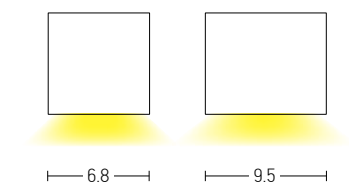

Bulb 1xGU10 Led
Power MAX 7W
Input 220-240V, 50/60Hz
IP 54
Dimensions L: 9.5cm W: 6.8cm H: 7.5cm
Material ABS - Acrylic
Color Sandy Black / **Code E306**