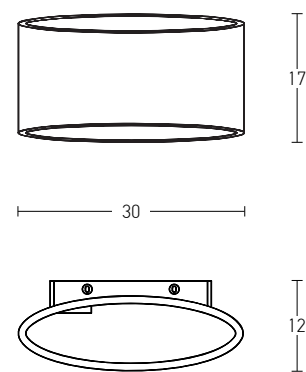

Bulb 1xG9
Power MAX 25W
Input 220-240V, 50/60Hz
Dimensions L: 13cm W: 13cm H: 15cm
Material Concrete
Color Concrete / **Code 180021**

Bulb 1xE27
Power MAX 40W
Input 220-240V, 50/60Hz
Dimensions L: 12cm W: 30cm H: 17cm
Material Concrete
Color Concrete / **Code 180020**