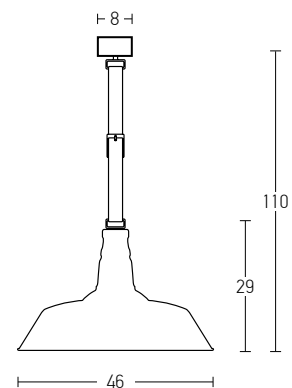

Bulb 1xE14
 Power MAX 40W
 Input 220-240V, 50/60Hz
 Dimensions Ø: 8cm L: 14cm
 Material Metal
 Color Painted Bronze / **Code 22188**

Bulb 1xE14
 Power MAX 40W
 Input 220-240V, 50/60Hz
 Dimensions L: 32cm W: 15cm H: 42cm
 Base W: 8.3cm H: 12cm
 Material Metal - Aluminium
 Color Sandy Black - Copper Mat / **Code 18135**