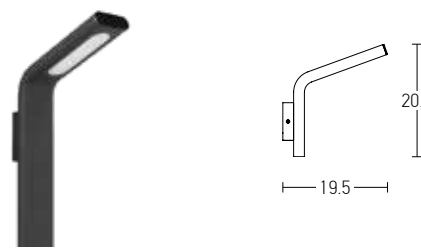

Power 10W
Input 220-240V, 50/60Hz
Color Temperature 3000K
Lumen 800Lm
Cri 80
IP 54
Dimensions L: 17cm W: 6cm H: 78cm
Base W: 10cm L: 10cm
Material Aluminum - PC Diffuser
Color Graphite / **Code E206**

Power 10W
Input 220-240V, 50/60Hz
Color Temperature 3000K
Lumen 800Lm
Cri 80
IP 54
Dimensions L: 19.5cm W: 6cm H: 20.7cm
Material Aluminum - PC Diffuser
Color Graphite / **Code E205**