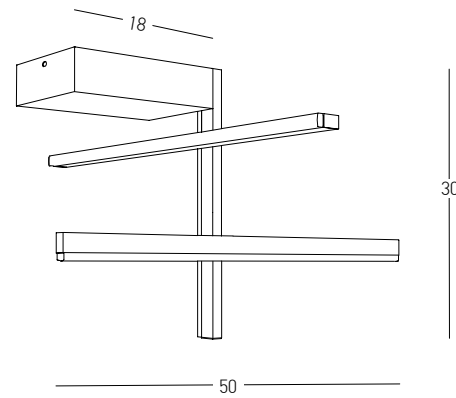

Indoor Led Lighting