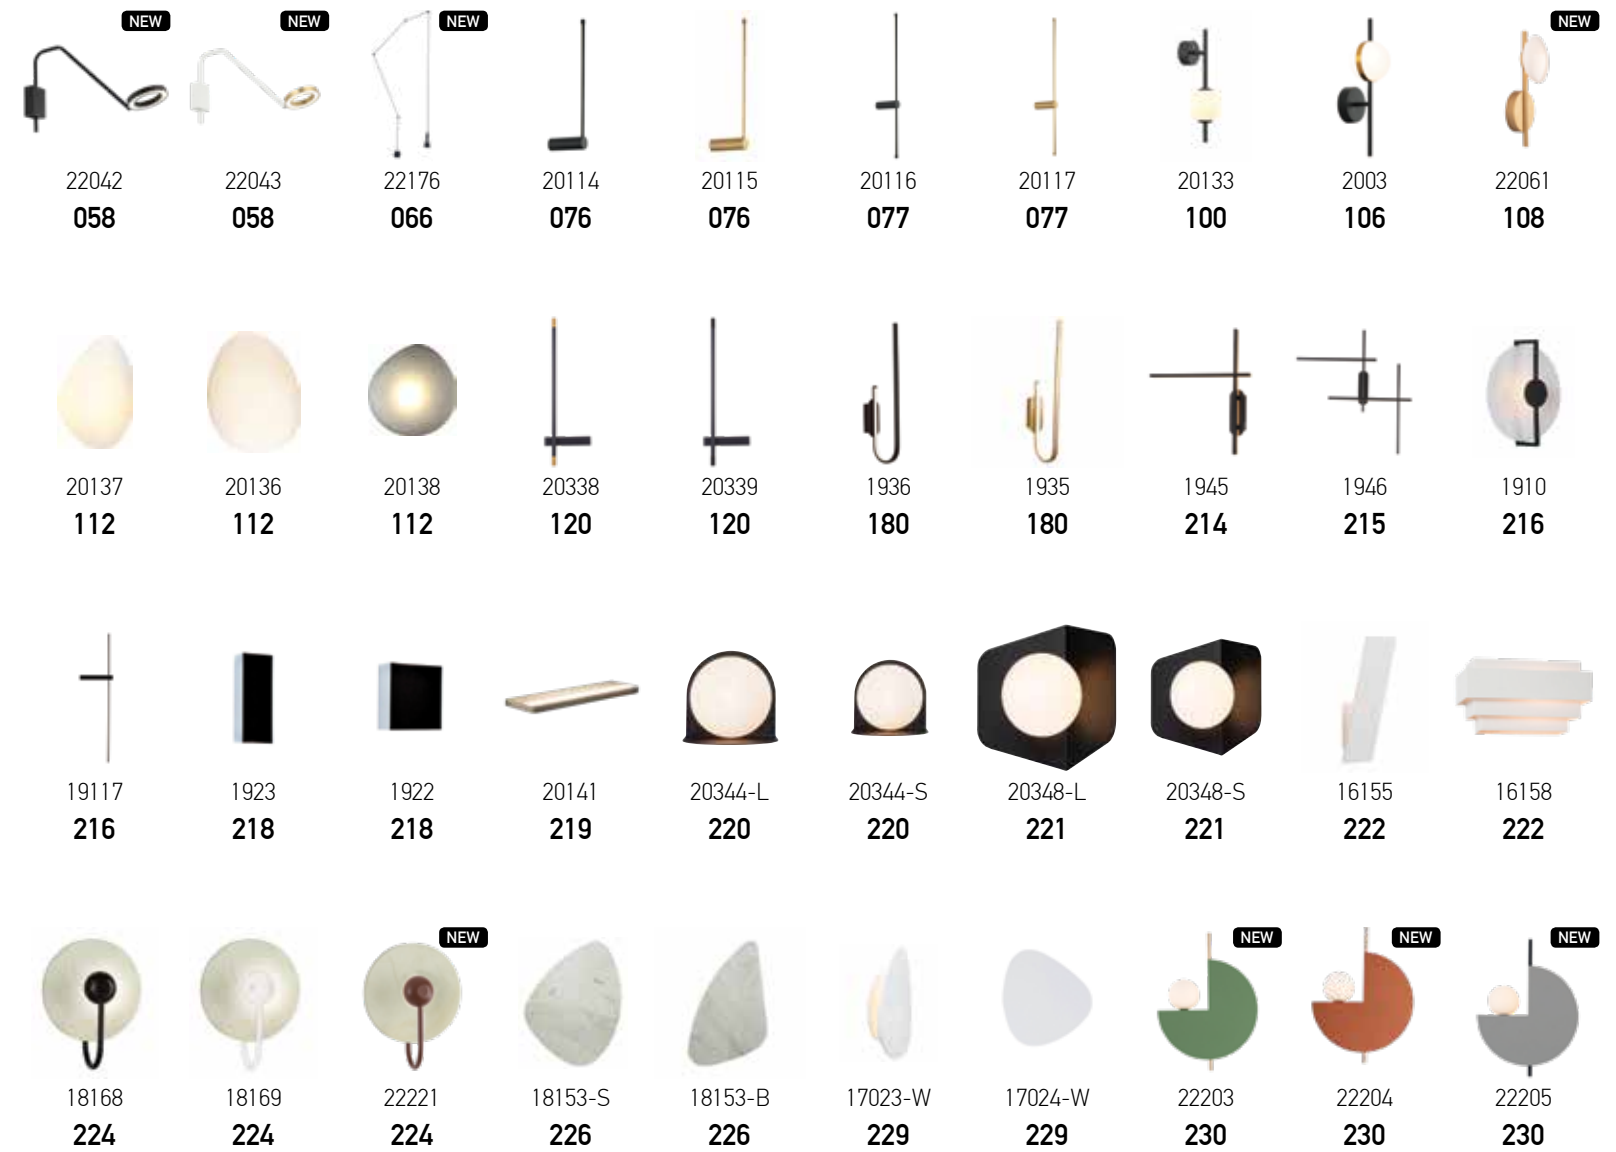

Pendant Lighting

Ceiling Lighting

Ceiling Lighting

Wall Lighting

Wall Lighting

231 231 232 232 234 234 238 254 264 280

286 288 290 290 291 292 292 296 338 338

340 340 346 362 368 374 376 376 376 376

392 392 392 393 395 398 416 424 427 428

468 468 547 550 552 554 555 556 557 558

559 560 561

Floor Lighting

078 080 100 124 236 254 434 436 438 440

442 445 446 452 453 453 454 456 458 460

Table Lighting

080 100 106 249 347 355 360 360 444 447