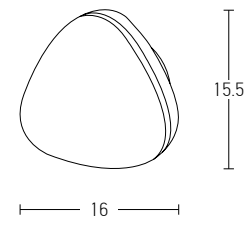

Bulb 1xE27
 Power MAX 18W
 Input 220-240V, 50/60Hz
 IP 44
 Dimensions L: 12cm W: 22cm H: 9cm
 Material Aluminium - Tempered Glass
 Special Feature Up - Down Light
 Color Graphite / **Code E146**

Power 2x13W
 Input 220-240V, 50/60Hz
 Color Temperature 3000K
 Lumen 2080Lm
 Cri 80
 IP 65
 Dimensions L: 10.6cm W: 22cm H: 9cm
 Material Aluminium - Tempered Glass
 Special Feature Up - Down Light
 Color Dark Grey / **Code E261**
 Dark Brown / **Code E262**