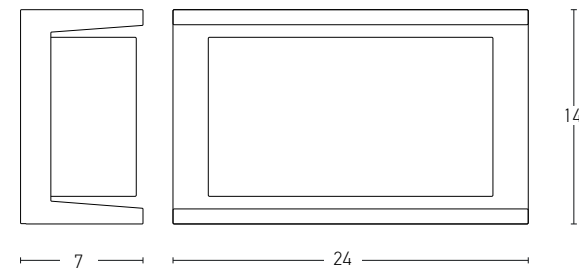

Bulb 1xE27
Power MAX 18W
Input 220-240V, 50/60Hz
IP 54
Dimensions L: 7cm W: 24cm H: 14cm
Material Alumunium - PC Diffuser
Color Graphite / **Code E149**