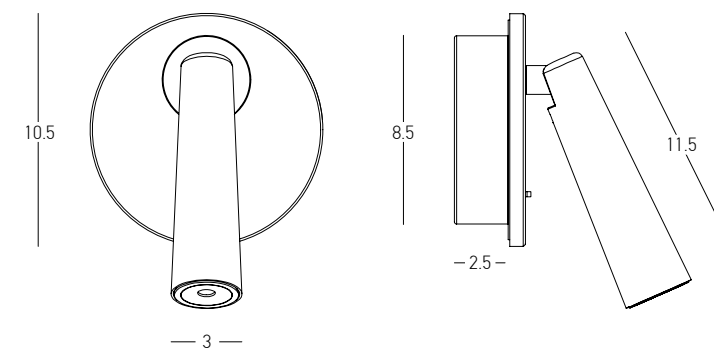

 Color Double Face White Matt - Maple Wood Blades
 White Matt - White Blades / **Code 19137**
 Color Chrome Matt - Brown Wood Blades / **Code 19138**

Model Finishing

HotelLighting

Led	3W
Bulb	1xE27
Power	MAX 40W
Input	220-240V, 50/60Hz
Color Temperature	3000K
Lumen	200Lm
Dimensions	L: 13.5cm W: 18cm H: 30cm
Shade	L: 12cm W: 18cm H: 17cm
Base	L: 2.5cm W: 10cm H: 10cm
Stick	Ø: 3cm L: 11.5cm
Non Dimmable	☒
Switch	2/Switch On-Off
Material	Aluminum - Fabric Shade
Color	Brushed Brass - Beige Shade / Code H73