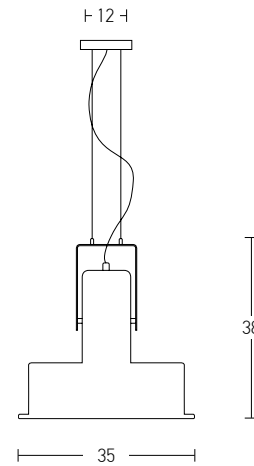

Bulb 1xE27
Power MAX 25W
Input 220-240V, 50/60Hz
Dimensions Ø: 35cm H: 38cm
Base Ø: 12cm H: 2cm
Material Metal - Acrylic
Special Feature 200cm Cable Adjustable
Color Black Matt / **Code 1644**
Color White Matt / **Code 1644-W**