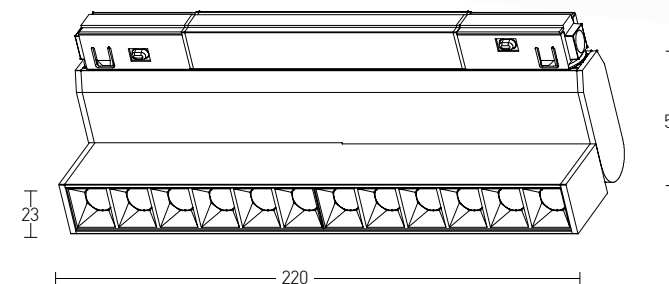

Power 12W
Input 48V
Color Temperature 3000K
Lumen 1320Lm
Cri 80
Dimensions L: 220mm W: 23mm H: 53mm
Beam Angle 30°
DALI Dimmable ☉
Material Aluminium - Acrylic
Color Sandy Black / **Code 2091**
OSRAM

Power 12W
Input 48V
Color Temperature 3000K
Lumen 1320Lm
Cri 80
Dimensions L: 220mm W: 23mm H: 53mm
Beam Angle 30°
Non Dimmable ☒
Material Aluminium - Acrylic
Color Sandy Black / **Code 2090**
OSRAM