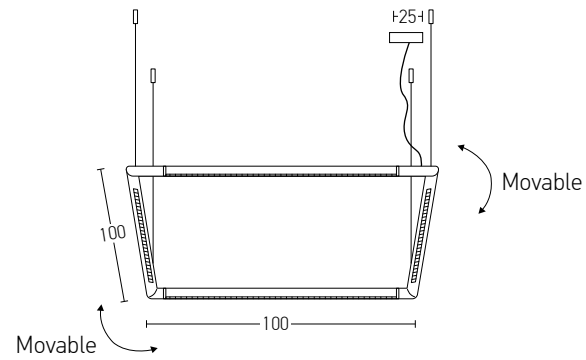

Power 32W
Input 220-240V, 50/60Hz
Color Temperature 3000K
Lumen 2880Lm
Cri 90
Dimensions L: 60cm W: 60cm
Base L: 25cm W: 5cm H: 8cm
Non Dimmable ☒
Material Metal - Aluminium - Diffuser
Special Feature Movable Tube Ø: 2.4cm
Color Sandy Black / Code 20331
Color Sandy White / Code 20330