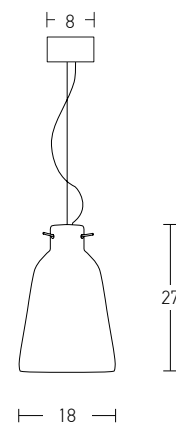

Bulb 1xE27
Power MAX 40W
Input 220-240V, 50/60Hz
Dimensions Ø: 18cm H: 27cm
Base Ø: 8cm H: 3.5cm
Material Clay
Special Feature 120cm Fabric Cable Adjustable
Color Natural / **Code 1663**
Color White Matt / **Code 22268**