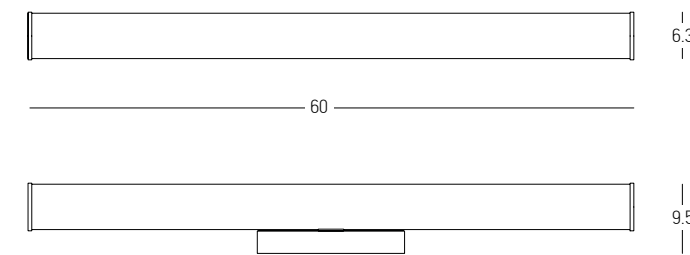

Power 7W
Input 220-240V, 50/60Hz
Color Temperature 3000K
Lumen 760Lm
Cri 80
Dimensions L: 6.3cm W: 9.3cm H: 31cm
Non Dimmable ☒
Material Metal - Aluminum - Acrylic
Special Feature IP44
Color Chrome / **Code 22087**

Power 15W
Input 220-240V, 50/60Hz
Color Temperature 3000K
Lumen 1500Lm
Cri 80
Dimensions L: 9.5cm W: 60cm H: 6.3cm
Base L: 3cm W: 19.5cm H: 4.5cm
Non Dimmable ☒
Material Metal - Aluminum - Acrylic
Special Feature IP44
Color Chrome / **Code 22085**

Power 21W
Input 220-240V, 50/60Hz
Color Temperature 3000K
Lumen 2200Lm
Cri 80
Dimensions L: 9.5cm W: 90cm H: 6.3cm
Base L: 3cm W: 19.5cm H: 4.5cm
Non Dimmable ☒
Material Metal - Aluminum - Acrylic
Special Feature IP44
Color Chrome / **Code 22086**