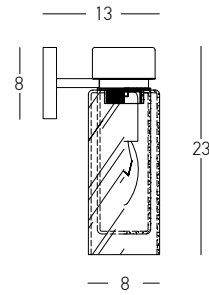

Bulb 1xE14 Led
 Power MAX 8W
 Input 220-240V, 50/60Hz
 Dimensions L: 24cm W: 24cm H: 110cm
 Base L: 24cm W: 24cm H: 3cm
 Glass Ø: 8cm H: 18.5cm
 Material Metal - Clear Glass - Frost White Glass
 Special Feature 150cm Cable Available
 Color Sandy Black - Antique Brass / **Code 22136**