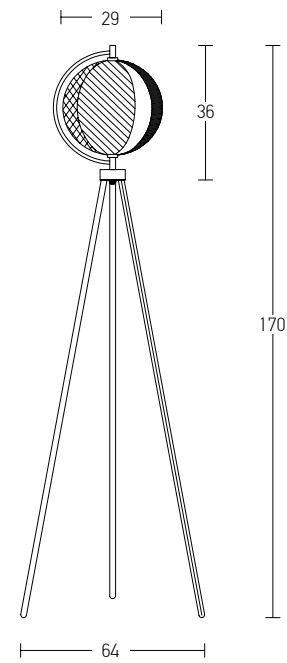

Bulb 1xE27
Power MAX 15W
Input 220-240V, 50/60Hz
Dimensions Ø: 29cm W: 64cm H: 170cm
Material Metal - Acrylic
Special Feature 200cm Cable Available
Color Black Matt / **Code 2038**