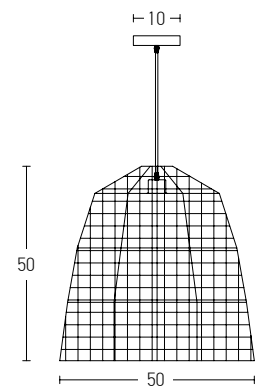

Bulb 1xE27
Power MAX 40W
Input 220-240V, 50/60Hz
Dimensions Ø: 50cm H: 50cm
Base Ø: 10cm H: 2cm
Material Metal - Rattan
Special Feature 200cm Cable Adjustable
Color Natural / **Code 20230**