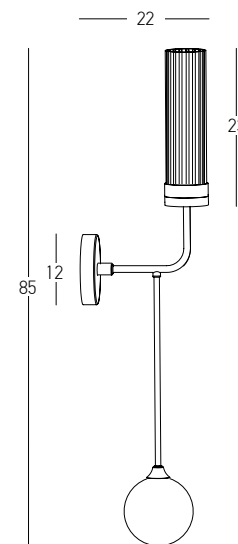

Bulb 4xG9 , 4xE27
Power MAX 7W , MAX 8W
Input 220-240V, 50/60Hz
Dimensions Ø: 75cm H: 100cm
Base Ø: 12cm H: 2.5cm
Material Metal - Glass - Opal Glass
Special Feature Opal Glass Ø: 12cm
Dark Champagne Glass Ø: 7cm H: 23cm
Color Sandy Black - Antique Brass / **Code 22055**

Bulb 1xG9 , 1xE27
Power MAX 7W , MAX 8W
Input 220-240V, 50/60Hz
Dimensions L: 22cm W: 12cm H: 85cm
Base Ø: 12cm H: 2.5cm
Material Metal - Glass - Opal Glass
Special Feature Opal Glass Ø: 12cm
Dark Champagne Glass Ø: 7cm H: 23cm
Color Sandy Black - Antique Brass / **Code 22054**