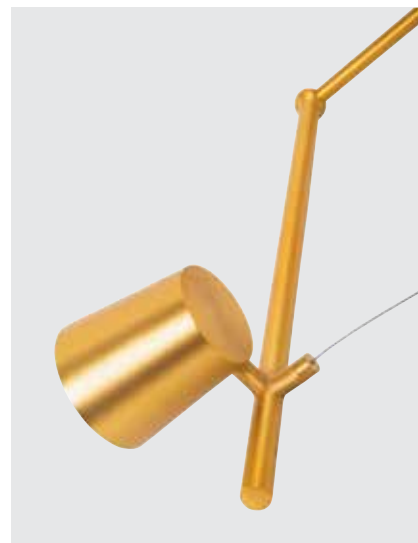

Power 7W
Input 220-240V, 50/60Hz
Color Temperature 3000K
Lumen 560Lm
Cri 80
Dimensions L: 47.5cm H: 102cm
Base Ø: 12.5cm H: 3.5cm
Non Dimmable ☒
Material Metal - Aluminium - Acrylic
Special Feature Spot Ø: 7.5cm H: 8cm
Color Sandy Black - Gold Matt / **Code 2033**
Gold Matt / **Code 2034**