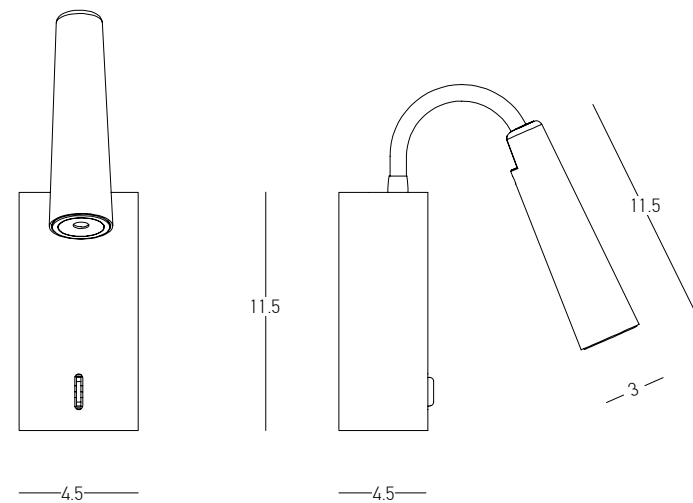

Power 3W
Input 220-240V, 50/60Hz
Color Temperature 3000K
Lumen 200Lm
Cri 80
Dimensions L: 20cm W: 4.5cm
Base L: 4.5cm W: 4.5cm H: 11.5cm
Non Dimmable ☒
Switch On/Off
Material Metal - Aluminium
Special Feature Flex 26cm
Stick Ø: 3cm L: 11.5cm
Color Sandy Black / **Code H72**