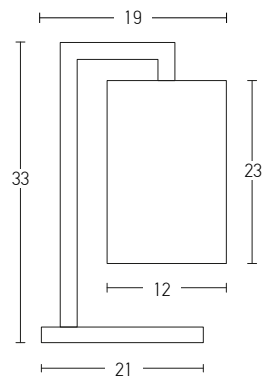

Bulb 1xE27
Power MAX 40W
Input 220-240V, 50/60Hz
Dimensions L: 23cm W: 14cm H: 33cm
Base L: 21cm W: 14cm H: 2.5cm
Material Metal - Mirror - Fabric Shade
Special Feature 120 Cable Available
Shade L: 16cm W: 12cm H: 23cm
Color Chrome Matt - Light Beige Shade / **Code H11-WH**