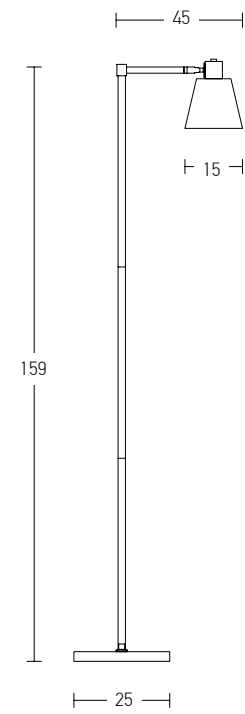

Bulb 1xE14
Power MAX 25W
Input 220-240V, 50/60Hz
Dimensions L: 17cm H: 42cm
Base Ø: 13cm H: 2cm
Material Metal - Aluminium
Special Feature 150cm Cable Available
Color Black Matt - Gold Matt / **Code 20217**

Bulb 1xE27
Power MAX 25W
Input 220-240V, 50/60Hz
Dimensions L: 45cm H: 159cm
Base Ø: 25cm H: 2.5cm
Material Metal - Aluminium
Special Feature 150cm Cable Available
Color Black Matt - Gold Matt / **Code 20216**