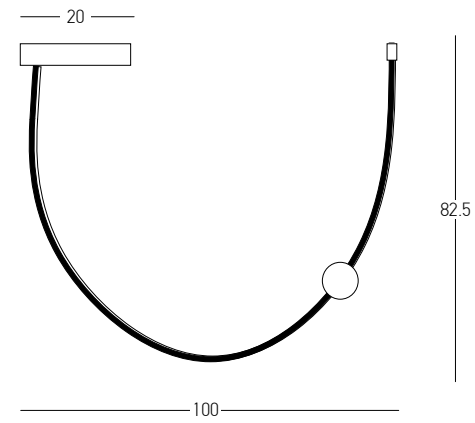

Power 18W
 Input 220-240V, 50/60Hz
 Color Temperature 3000K
 Lumen 1410Lm
 Cri 80
 Dimensions L: 100cm W: 10cm H: 82.5cm
 Base L: 20cm W: 6cm H: 3.5cm
 Dimmable Triac
 Material Aluminum - Silicon - Opal Glass
 Special Feature Opal Glass Ø: 10cm
 Color Black Matt / **Code 22249**
 Color Gold Matt / **Code 22250**