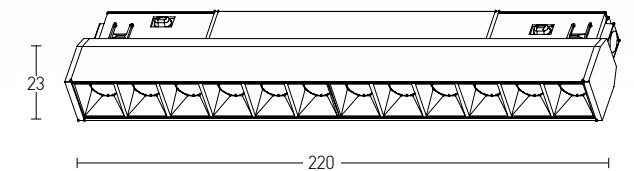

Power 8W
Input 48V
Color Temperature 3000K - 4000K
Lumen 1020Lm
Cri 80
Dimensions L: 220mm W: 23mm H: 45mm
Beam Angle 30°
DALI Dimmable ☉
Material Aluminium - Acrylic
Color 3000K Sandy Black / **Code 2091**
Color 4000K Sandy Black / **Code 2091-4B**
Color 3000K Sandy White / **Code 2091-3W**
OSRAM

Power 8W
Input 48V
Color Temperature 3000K
Lumen 1020Lm
Cri 80
Dimensions L: 220mm W: 23mm H: 45mm
Beam Angle 30°
Non Dimmable ☒
Material Aluminium - Acrylic
Color Sandy Black / **Code 2090**
OSRAM