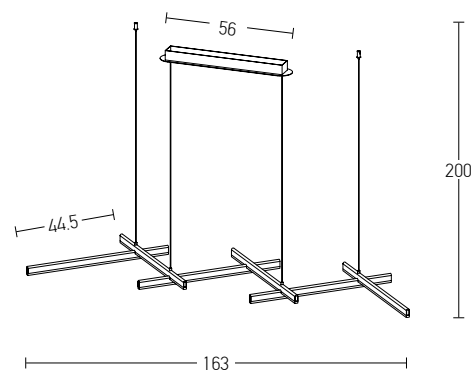

Power 48W
 Input 220-240V, 50/60Hz
 Color Temperature 3000K
 Lumen 4800Lm
 Cri 80
 Dimensions Ø: 102cm H: 200cm
 Base Ø: 22cm H: 4.1cm
 Dimmable Triac 
 Material Metal - Aluminium - Acrylic
 Special Feature 200cm Cable Adjustable
 Profile 1x3cm
 Color Black Matt / **Code 1947**