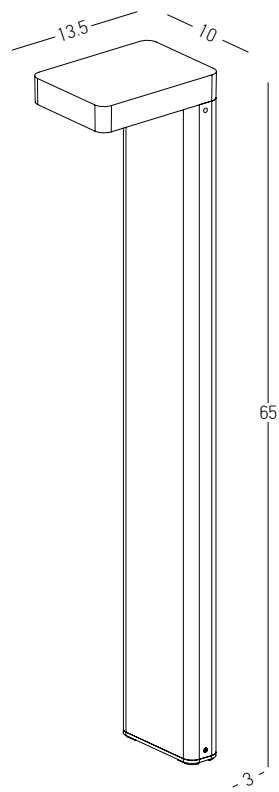

Power 7W
Input 220-240V, 50/60Hz
Color Temperature 3000K
Lumen 681Lm
Cri 83
IP 54
Dimensions L: 13.5cm W: 10cm H: 65cm
Beam Angle 120°
Material Aluminum - Tempered Glass
Color Graphite / **Code E297**

Power 9W
Input 220-240V, 50/60Hz
Color Temperature 3000K
Lumen 1200Lm
Cri 90
IP 54
Dimensions Ø: 9cm H: 65cm
Beam Angle 120°
Material Aluminum - Tempered Glass
Color Graphite / **Code E298**