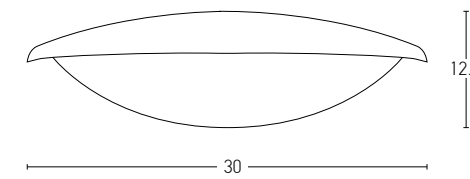

Bulb 1xE27
Power MAX 18W
Input 220-240V, 50/60Hz
IP 54
Dimensions L: 7cm W: 24cm H: 14cm
Material Alumunium - PC Diffuser
Color Graphite / **Code E149**

Power 3W
Input 220-240V, 50/60Hz
Color Temperature 3000K
Lumen 240Lm
Cri 80
IP 54
Dimensions L: 7cm W: 8cm H: 8cm
Material Alumunium
Color Graphite / **Code E111**

Power 6W
Input 220-240V, 50/60Hz
Color Temperature 3000K
Lumen 480Lm
Cri 80
IP 54
Dimensions L: 8.4cm W: 30cm H: 12.7cm
Material Alumunium - PC Diffuser
Color Graphite / **Code E115**

Bulb 1xE27
Power MAX 18W
Input 220-240V, 50/60Hz
IP 54
Dimensions L: 16.5cm W: 16.5cm H: 17.1cm
Material Alumunium - PC Diffuser
Color Graphite / **Code E127**

Bulb 1xE27
Power MAX 18W
Input 220-240V, 50/60Hz
IP 54
Dimensions L: 9.8cm W: 30cm H: 18.7cm
Material Alumunium - PC Diffuser
Color Graphite / **Code E128**