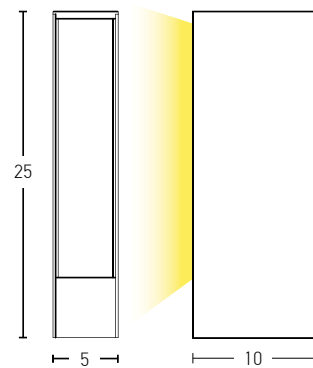

Power 6W
 Input 220-240V, 50/60Hz
 Color Temperature 3000K
 Lumen 480Lm
 Cri 80
 IP 65
 Dimensions L: 5cm W: 10cm H: 25
 Material Aluminum - PC Diffuser
 Color Graphite / **Code E255**
 Color Rusty Brown / **Code E256**