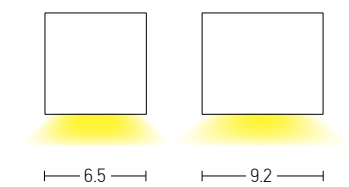

Bulb 1xGU10
Power MAX 15W
Input 220-240V, 50/60Hz
IP 54
Dimensions L: 9.2cm W: 6.5cm H: 9cm
Material Aluminium - Tempered Glass
Color Graphite / **Code E121**