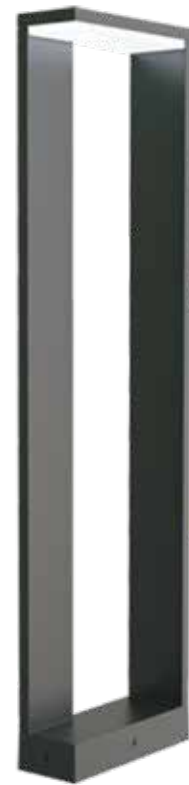

Power 10W
Input 220-240V, 50/60Hz
Color Temperature 3000K
Lumen 800Lm
Cri 80
IP 54
Dimensions L: 15cm W: 5.5cm H: 78cm
Material Aluminium - PC Diffuser
Color Graphite / **Code E208**