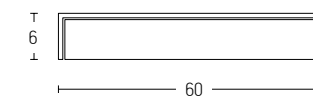

Power 16W
Input 220-240V, 50/60Hz
Color Temperature 3000K
Lumen 1280Lm
Cri 80
Dimensions L: 60cm W: 60cm H: 6cm
Non Dimmable ☒
Material Metal - Aluminium - Acrylic
Special Feature IP 44
Color Chrome / **Code 20150**