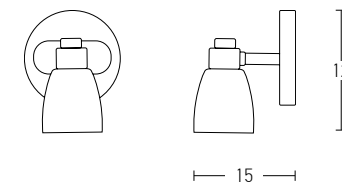

Bulb 1xGU10
Power MAX 50W
Input 220-240V, 50/60Hz
Dimensions L: 10.5cm W: 7cm H: 11cm
Base L: 2.5cm W: 7cm H: 11cm
Material Aluminium
Special Feature Cylinder Ø: 6cm H: 7cm
Color White Matt / **Code 180105**

Bulb 2xGU10
Power MAX 40W
Input 220-240V, 50/60Hz
Dimensions L: 33cm W: 12cm H: 20cm
Base Ø: 12cm H: 3cm
Material Metal
Color Dark Brown / **Code 17140**

Bulb 1xGU10
Power MAX 40W
Input 220-240V, 50/60Hz
Dimensions L: 13cm W: 7.5cm H: 12cm
Base L: 3cm W: 7.5cm H: 12cm
Material Aluminium
Special Feature Cylinder Ø: 6.5cm H: 7cm
Color Dark Grey / **Code 16185**

Bulb 1xGU10
Power MAX 40W
Input 220-240V, 50/60Hz
Dimensions Ø: 10cm L: 15cm H: 12cm
Base Ø: 10cm H: 2cm
Material Metal - Aluminium
Color Nickel Matt - Chrome / **Code 16191**

Bulb 4xGU10
Power MAX 40W
Input 220-240V, 50/60Hz
Dimensions L: 21cm W: 21cm H: 13cm
Base L: 21cm W: 21cm H: 3cm
Material Aluminium
Special Feature Cylinder Ø: 6.5cm H: 7cm
Color Dark Grey / **Code 16186**

Bulb 1xGU10
Power MAX 40W
Input 220-240V, 50/60Hz
Dimensions Ø: 8cm L: 17cm H: 8cm
Base Ø: 8cm H: 2.5cm
Material Metal - Aluminium
Color Black Matt - Chrome / **Code 16189**