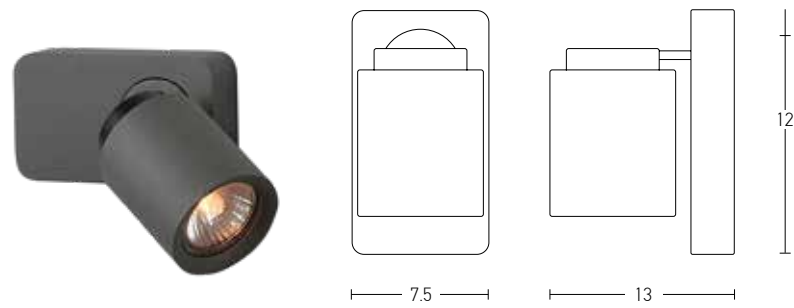

Bulb 1xGU10
Power MAX 50W
Input 220-240V, 50/60Hz
Dimensions L: 10.5cm W: 7cm H: 11cm
Base L: 2.5cm W: 7cm H: 11cm
Material Aluminium
Special Feature Cylinder Ø: 6cm H: 7cm
Color White Matt / **Code 180105**

Bulb 2xGU10
Power MAX 40W
Input 220-240V, 50/60Hz
Dimensions L: 33cm W: 12cm H: 20cm
Base Ø: 12cm H: 3cm
Material Metal
Color Dark Brown / **Code 17140**