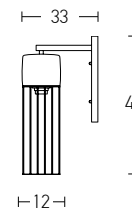

Bulb 1xE27
Power MAX 40W
Input 220-240V, 50/60Hz
Dimensions L: 33cm W: 12cm H: 41cm
Base L: 2.5cm W: 10cm H: 30cm
Material Metal - Concrete
Color Concrete - Black Matt Base / **Code 1661**