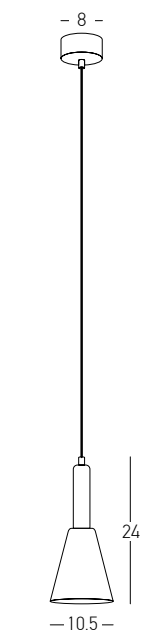

Power 7W
Input 220-240V, 50/60Hz
Color Temperature 3000K
Lumen 840Lm
Cri 80
Dimensions Ø: 10.5cm H: 24cm
Base Ø: 8cm L: 3.5cm
Non Dimmable ☒
Material Metal - Aluminum
Special Feature 200cm Fabric Cable Adjustable
Color Sandy Black - Painted Gold / **Code 22180** 𐄂
Color Sandy Black / **Code 22179** 𐄂