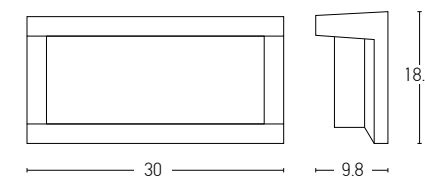

Bulb 1xE27
Power MAX 18W
Input 220-240V, 50/60Hz
IP 54
Dimensions L: 7cm W: 24cm H: 14cm
Material Alumunium - PC Diffuser
Color Graphite / **Code E149**

Power 3W
Input 220-240V, 50/60Hz
Color Temperature 3000K
Lumen 240Lm
Cri 80
IP 54
Dimensions L: 7cm W: 8cm H: 8cm
Material Alumunium
Color Graphite / **Code E111**

Power 6W
Input 220-240V, 50/60Hz
Color Temperature 3000K
Lumen 480Lm
Cri 80
IP 54
Dimensions L: 8.4cm W: 30cm H: 12.7cm
Material Alumunium - PC Diffuser
Color Graphite / **Code E115**

Bulb 1xE27
Power MAX 18W
Input 220-240V, 50/60Hz
IP 54
Dimensions L: 16.5cm W: 16.5cm H: 17.1cm
Material Alumunium - PC Diffuser
Color Graphite / **Code E127**

Bulb 1xE27
Power MAX 18W
Input 220-240V, 50/60Hz
IP 54
Dimensions L: 9.8cm W: 30cm H: 18.7cm
Material Alumunium - PC Diffuser
Color Graphite / **Code E128**