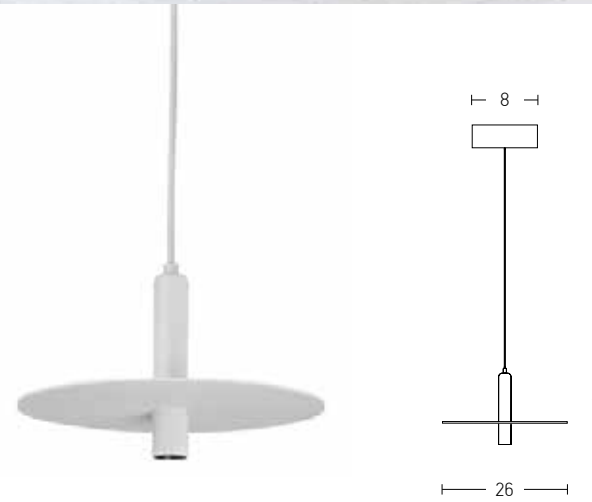

Power	7W
Input	220-240V, 50/60Hz
Color Temperature	3000K
Lumen	840Lm
Cri	80
Dimensions	Ø: 26cm H: 17cm
Base	Ø: 8cm H: 3.5cm
Non Dimmable	☒
Material	Metal - Aluminium
Special Feature	200cm Cable Adjustable
Color	Sandy Black / Code 18139-B Sandy White / Code 18139-W