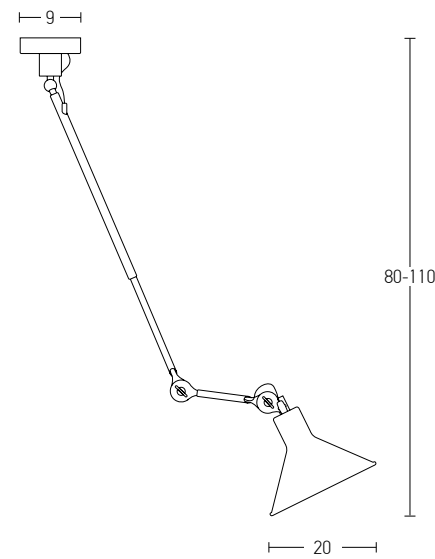

Bulb 1xE27
Power MAX 40W
Input 220-240V, 50/60Hz
Dimensions Ø: 20cm H: 80-110cm
Base Ø: 9cm H: 2cm
Material Metal - Aluminium
Special Feature Shade Ø: 20cm
Color Black Matt - White / **Code 19219**