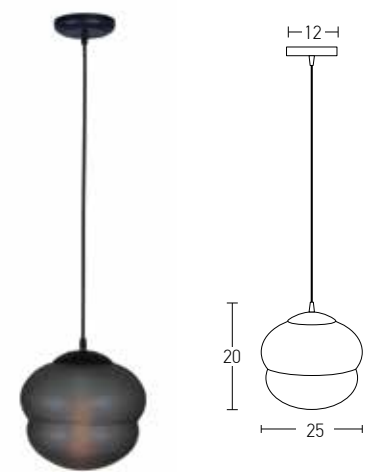

Bulb 1xE27
Power MAX 20W
Input 220-240V, 50/60Hz
Dimensions Ø: 20cm H: 25cm
Base Ø: 12cm H: 2cm
Material Metal - Opal Glass
Special Feature 120cm Cable Adjustable
Color Black Matt / **Code 20268**

Bulb 1xE27
Power MAX 20W
Input 220-240V, 50/60Hz
Dimensions Ø: 25cm H: 20cm
Base Ø: 12cm H: 2cm
Material Metal - Glass
Special Feature 120cm Cable Adjustable
Color Black Matt / **Code 20267**

Bulb 1xE27
Power MAX 20W
Input 220-240V, 50/60Hz
Dimensions Ø: 25cm H: 20cm
Base Ø: 12cm H: 2cm
Material Metal - Glass
Special Feature 120cm Cable Adjustable
Color Black Matt / **Code 20266**