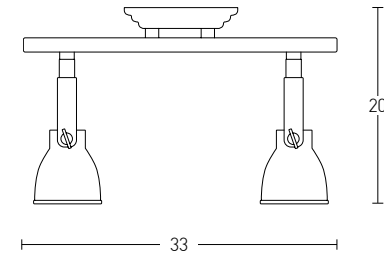

Bulb 1xGU10
Power MAX 50W
Input 220-240V, 50/60Hz
Dimensions L: 10.5cm W: 7cm H: 11cm
Base L: 2.5cm W: 7cm H: 11cm
Material Aluminium
Special Feature Cylinder Ø: 6cm H: 7cm
Color White Matt / **Code 180105**

Bulb 2xGU10
Power MAX 40W
Input 220-240V, 50/60Hz
Dimensions L: 33cm W: 12cm H: 20cm
Base Ø: 12cm H: 3cm
Material Metal
Color Dark Brown / **Code 17140**

Bulb 1xGU10
Power MAX 40W
Input 220-240V, 50/60Hz
Dimensions L: 13cm W: 7.5cm H: 12cm
Base L: 3cm W: 7.5cm H: 12cm
Material Aluminium
Special Feature Cylinder Ø: 6.5cm H: 7cm
Color Dark Grey / **Code 16185**

Bulb 1xGU10
Power MAX 40W
Input 220-240V, 50/60Hz
Dimensions Ø: 10cm L: 15cm H: 12cm
Base Ø: 10cm H: 2cm
Material Metal - Aluminium
Color Nickel Matt - Chrome / **Code 16191**

Bulb 4xGU10
Power MAX 40W
Input 220-240V, 50/60Hz
Dimensions L: 21cm W: 21cm H: 13cm
Base L: 21cm W: 21cm H: 3cm
Material Aluminium
Special Feature Cylinder Ø: 6.5cm H: 7cm
Color Dark Grey / **Code 16186**

Bulb 1xGU10
Power MAX 40W
Input 220-240V, 50/60Hz
Dimensions Ø: 8cm L: 17cm H: 8cm
Base Ø: 8cm H: 2.5cm
Material Metal - Aluminium
Color Black Matt - Chrome / **Code 16189**