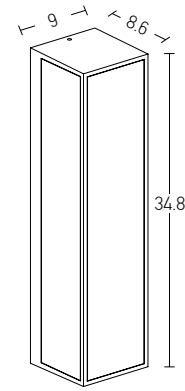

Bulb 2xE27
Power MAX 15W
Input 220-240V, 50/60Hz
IP 54
Dimensions L: 9cm W: 8.6cm H: 34.8cm
Material Aluminum - Tempered Glass
Color Graphite / **Code E296**