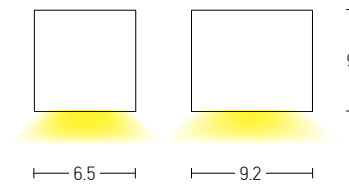

Bulb 1xGU10
Power MAX 15W
Input 220-240V, 50/60Hz
IP 54
Dimensions L: 9.2cm W: 6.5cm H: 9cm
Material Aluminium - Tempered Glass
Color Graphite / **Code E123**