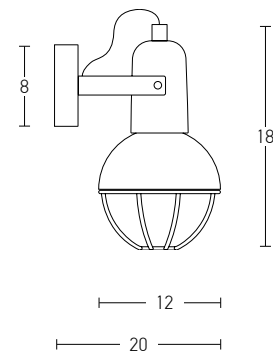

Bulb 1xE27
Power MAX 40W
Input 220-240V, 50/60Hz
Dimensions L: 20cm W: 12cm H: 18cm
Base Ø: 8cm H: 2cm
Material Metal - Clay
Color White - Corten / **Code 22193**