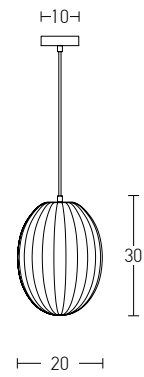

Bulb 1xE14
Power MAX 15W
Input 220-240V, 50/60Hz
Dimensions Ø: 20cm H: 30cm
Base Ø: 10cm H: 2cm
Material Metal - Glass
Special Feature 200cm Cable Adjustable
Color Champagne - Chrome / **Code 1982**
Color White - Chrome / **Code 1980**
Color Smoked Grey - Chrome / **Code 1981**