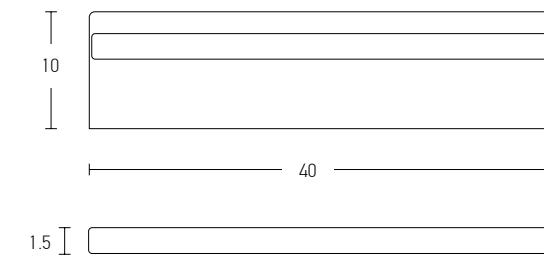

Slim

Power 12W
Input 220-240V, 50/60Hz
Color Temperature 3000K
Lumen 694Lm
Cri 80
IP IP44
Dimensions L: 10cm W: 46cm H: 1.5cm
Non Dimmable ☒
Material Aluminium
Color White / **Code 20141**