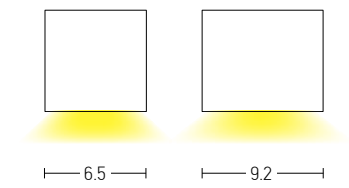

Bulb 1xGU10
Power MAX 15W
Input 220-240V, 50/60Hz
IP 54
Dimensions L: 9.2cm W: 6.5cm H: 9cm
Material Aluminium - Tempered Glass
Color Sandy White / **Code E150**