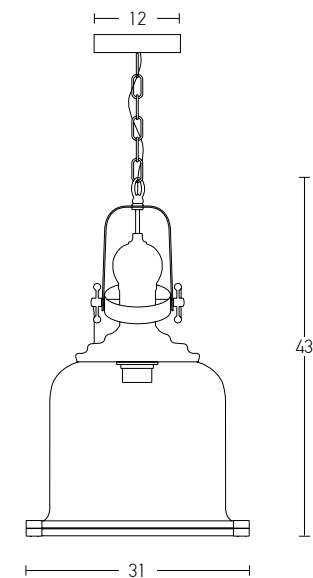

Bulb 1xE27
Power MAX 40W
Input 220-240V, 50/60Hz
Dimensions Ø: 31cm H: 43cm
Base Ø: 12cm H: 2.5cm
Material Metal - Glass
Special Feature 150cm Cable / Chain Adjustable
Color Bronze / **Code 16106**