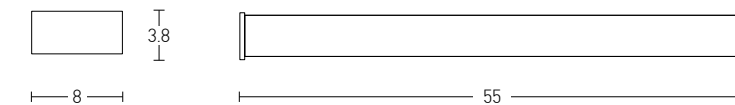

Power 16W
Input 220-240V, 50/60Hz
Color Temperature 3000K
Lumen 1280Lm
Cri 80
Dimensions L: 8cm W: 55cm H: 3.8cm
Non Dimmable ☒
Material Aluminium - Acrylic
Special Feature IP 44
Color Chrome / **Code 180041**