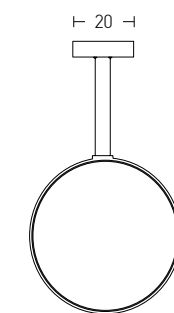

Power 24W
Input 220-240V, 50/60Hz
Color Temperature 3000K
Lumen 1920Lm
Cri 80
Dimensions Ø: 45cm
Base L: 20cm W: 6cm H: 5cm
Non Dimmable ☒
Material Metal - Aluminium - Acrylic
Special Feature 60cm Cable Adjustable
Optional Dimming DALI
Color Black Matt / **Code 1612**