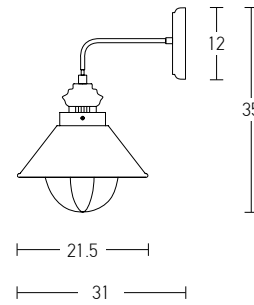

Bulb 1xE27
Power MAX 40W
Input 220-240V, 50/60Hz
Dimensions L: 31cm W: 21.5cm H: 35cm
Base Ø: 12cm H: 2cm
Material Metal - Aluminium
Color Black Matt - Copper / **Code 18127**