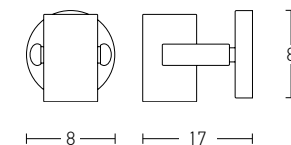

Bulb 1xGU10
Power MAX 50W
Input 220-240V, 50/60Hz
Dimensions L: 10.5cm W: 7cm H: 11cm
Base L: 2.5cm W: 7cm H: 11cm
Material Aluminium
Special Feature Cylinder Ø: 6cm H: 7cm
Color White Matt / **Code 180105**

Bulb 2xGU10
Power MAX 40W
Input 220-240V, 50/60Hz
Dimensions L: 33cm W: 12cm H: 20cm
Base Ø: 12cm H: 3cm
Material Metal
Color Dark Brown / **Code 17140**

Bulb 1xGU10
Power MAX 40W
Input 220-240V, 50/60Hz
Dimensions L: 13cm W: 7.5cm H: 12cm
Base L: 3cm W: 7.5cm H: 12cm
Material Aluminium
Special Feature Cylinder Ø: 6.5cm H: 7cm
Color Dark Grey / **Code 16185**

Bulb 1xGU10
Power MAX 40W
Input 220-240V, 50/60Hz
Dimensions Ø: 10cm L: 15cm H: 12cm
Base Ø: 10cm H: 2cm
Material Metal - Aluminium
Color Nickel Matt - Chrome / **Code 16191**

Bulb 4xGU10
Power MAX 40W
Input 220-240V, 50/60Hz
Dimensions L: 21cm W: 21cm H: 13cm
Base L: 21cm W: 21cm H: 3cm
Material Aluminium
Special Feature Cylinder Ø: 6.5cm H: 7cm
Color Dark Grey / **Code 16186**

Bulb 1xGU10
Power MAX 40W
Input 220-240V, 50/60Hz
Dimensions Ø: 8cm L: 17cm H: 8cm
Base Ø: 8cm H: 2.5cm
Material Metal - Aluminium
Color Black Matt - Chrome / **Code 16189**