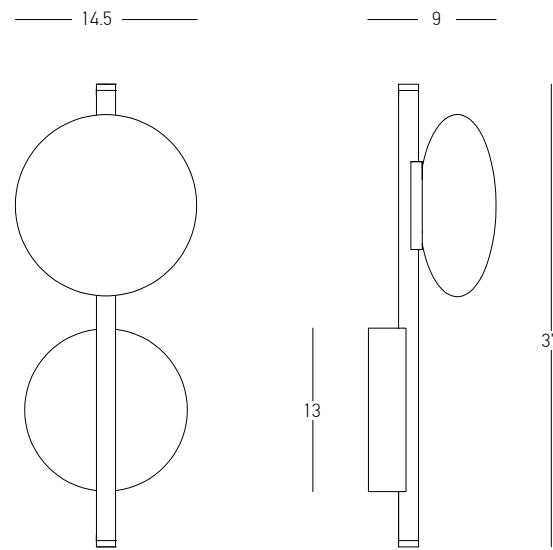

Power 7W
Input 220-240V, 50/60Hz
Color Temperature 3000K
Lumen 600Lm
Cri 90
Dimensions L: 9cm W: 14.5cm H: 37cm
Base Ø: 13cm H: 3cm
Opal Glass Ø: 14.5cm L: 5.5cm
Non Dimmable ☒
Material Metal - Opal Glass
Color Gold Matt / **Code 22061**