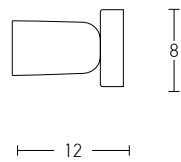

Bulb 1xE27
Power MAX 40W
Input 220-240V, 50/60Hz
Dimensions L: 20cm W: 12cm H: 18cm
Base Ø: 8cm H: 2cm
Material Metal - Clay
Color White - Corten / **Code 22193**

Bulb 1xE27
Power MAX 40W
Input 220-240V, 50/60Hz
Dimensions Ø: 12cm H: 18cm
Base Ø: 8cm H: 3.5cm
Material Metal - Clay
Special Feature 150cm Cable Adjustable
Color White - Corten / **Code 22192**

Bulb 1xE27
Power MAX 40W
Input 220-240V, 50/60Hz
Dimensions Ø: 8cm H: 12cm
Base Ø: 8cm H: 2cm
Material Metal - Clay
Color White - Corten / **Code 22191**