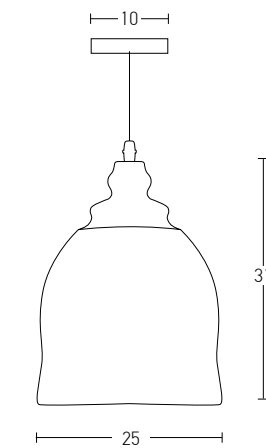

Bulb 1xE27
Power MAX 40W
Input 220-240V, 50/60Hz
Dimensions Ø: 25cm H: 31cm
Base Ø: 10cm H: 2cm
Material Metal
Special Feature 200cm Cable Adjustable
Color Black Matt / **Code 1505**