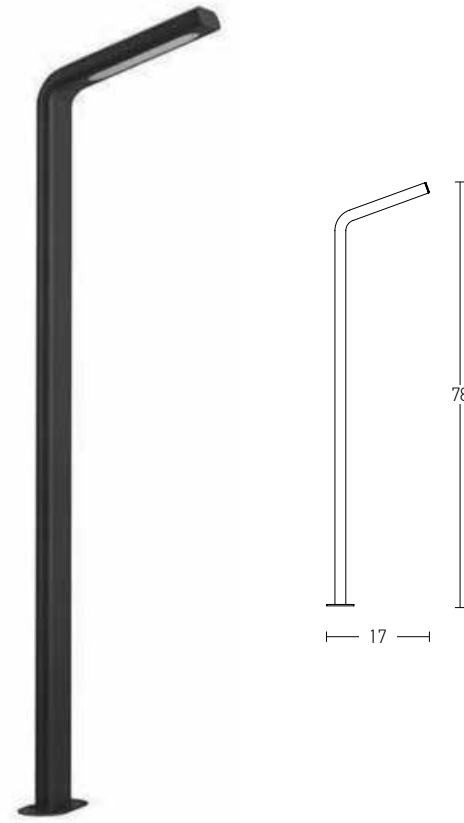

Power 10W
Input 220-240V, 50/60Hz
Color Temperature 3000K
Lumen 800Lm
Cri 80
IP 54
Dimensions L: 17cm W: 6cm H: 78cm
Base W: 10cm L: 10cm
Material Aluminum - PC Diffuser
Color Graphite / **Code E206**

Power 10W
Input 220-240V, 50/60Hz
Color Temperature 3000K
Lumen 800Lm
Cri 80
IP 54
Dimensions L: 19.5cm W: 6cm H: 20.7cm
Material Aluminum - PC Diffuser
Color Graphite / **Code E205**