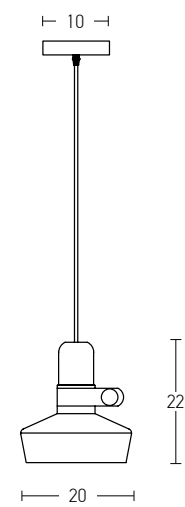

Bulb 1xE27
Power MAX 40W
Input 220-240V, 50/60Hz
Dimensions Ø: 20cm H: 22cm
Base Ø: 10cm H: 2cm
Material Metal - Leather - Wood
Special Feature 200cm Cable Adjustable
Color Black Matt / **Code 1990**
Color Grey Matt / **Code 1991**
Color White Matt / **Code 1992**