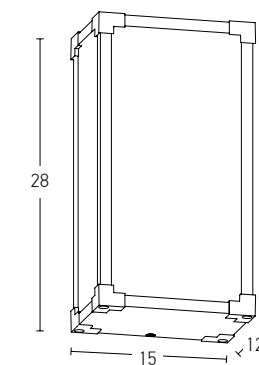

Power 12W
Input 220-240V, 50/60Hz
Color Temperature 3000K
Lumen 960Lm
Cri 80
IP 65
Dimensions L: 12.6cm W: 15cm H: 28cm
Material Aluminium - Opal PC Diffuser
Color Dark Brown / **Code E263**