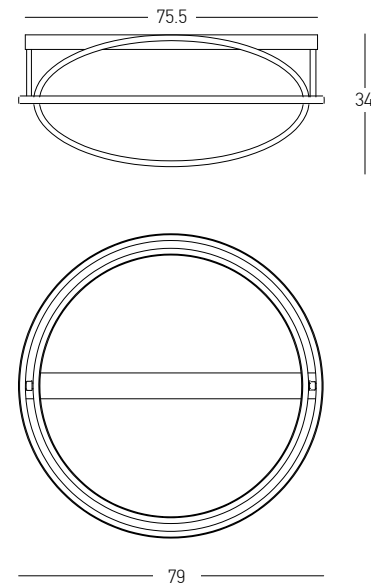

Power 80W
Input 220-240V, 50/60Hz
Color Temperature 3000K
Lumen 8500Lm
Cri 80
Dimensions Ø: 79cm H: 18-34cm
Base L: 75,5cm W: 7cm H: 3.5cm
Dimmable Triac ☐
Material Metal - Aluminium - Silicon
Special Feature Profile 2x2cm
Movable

Color Black Matt / **Code 22017**
Color Gold Matt / **Code 22019**