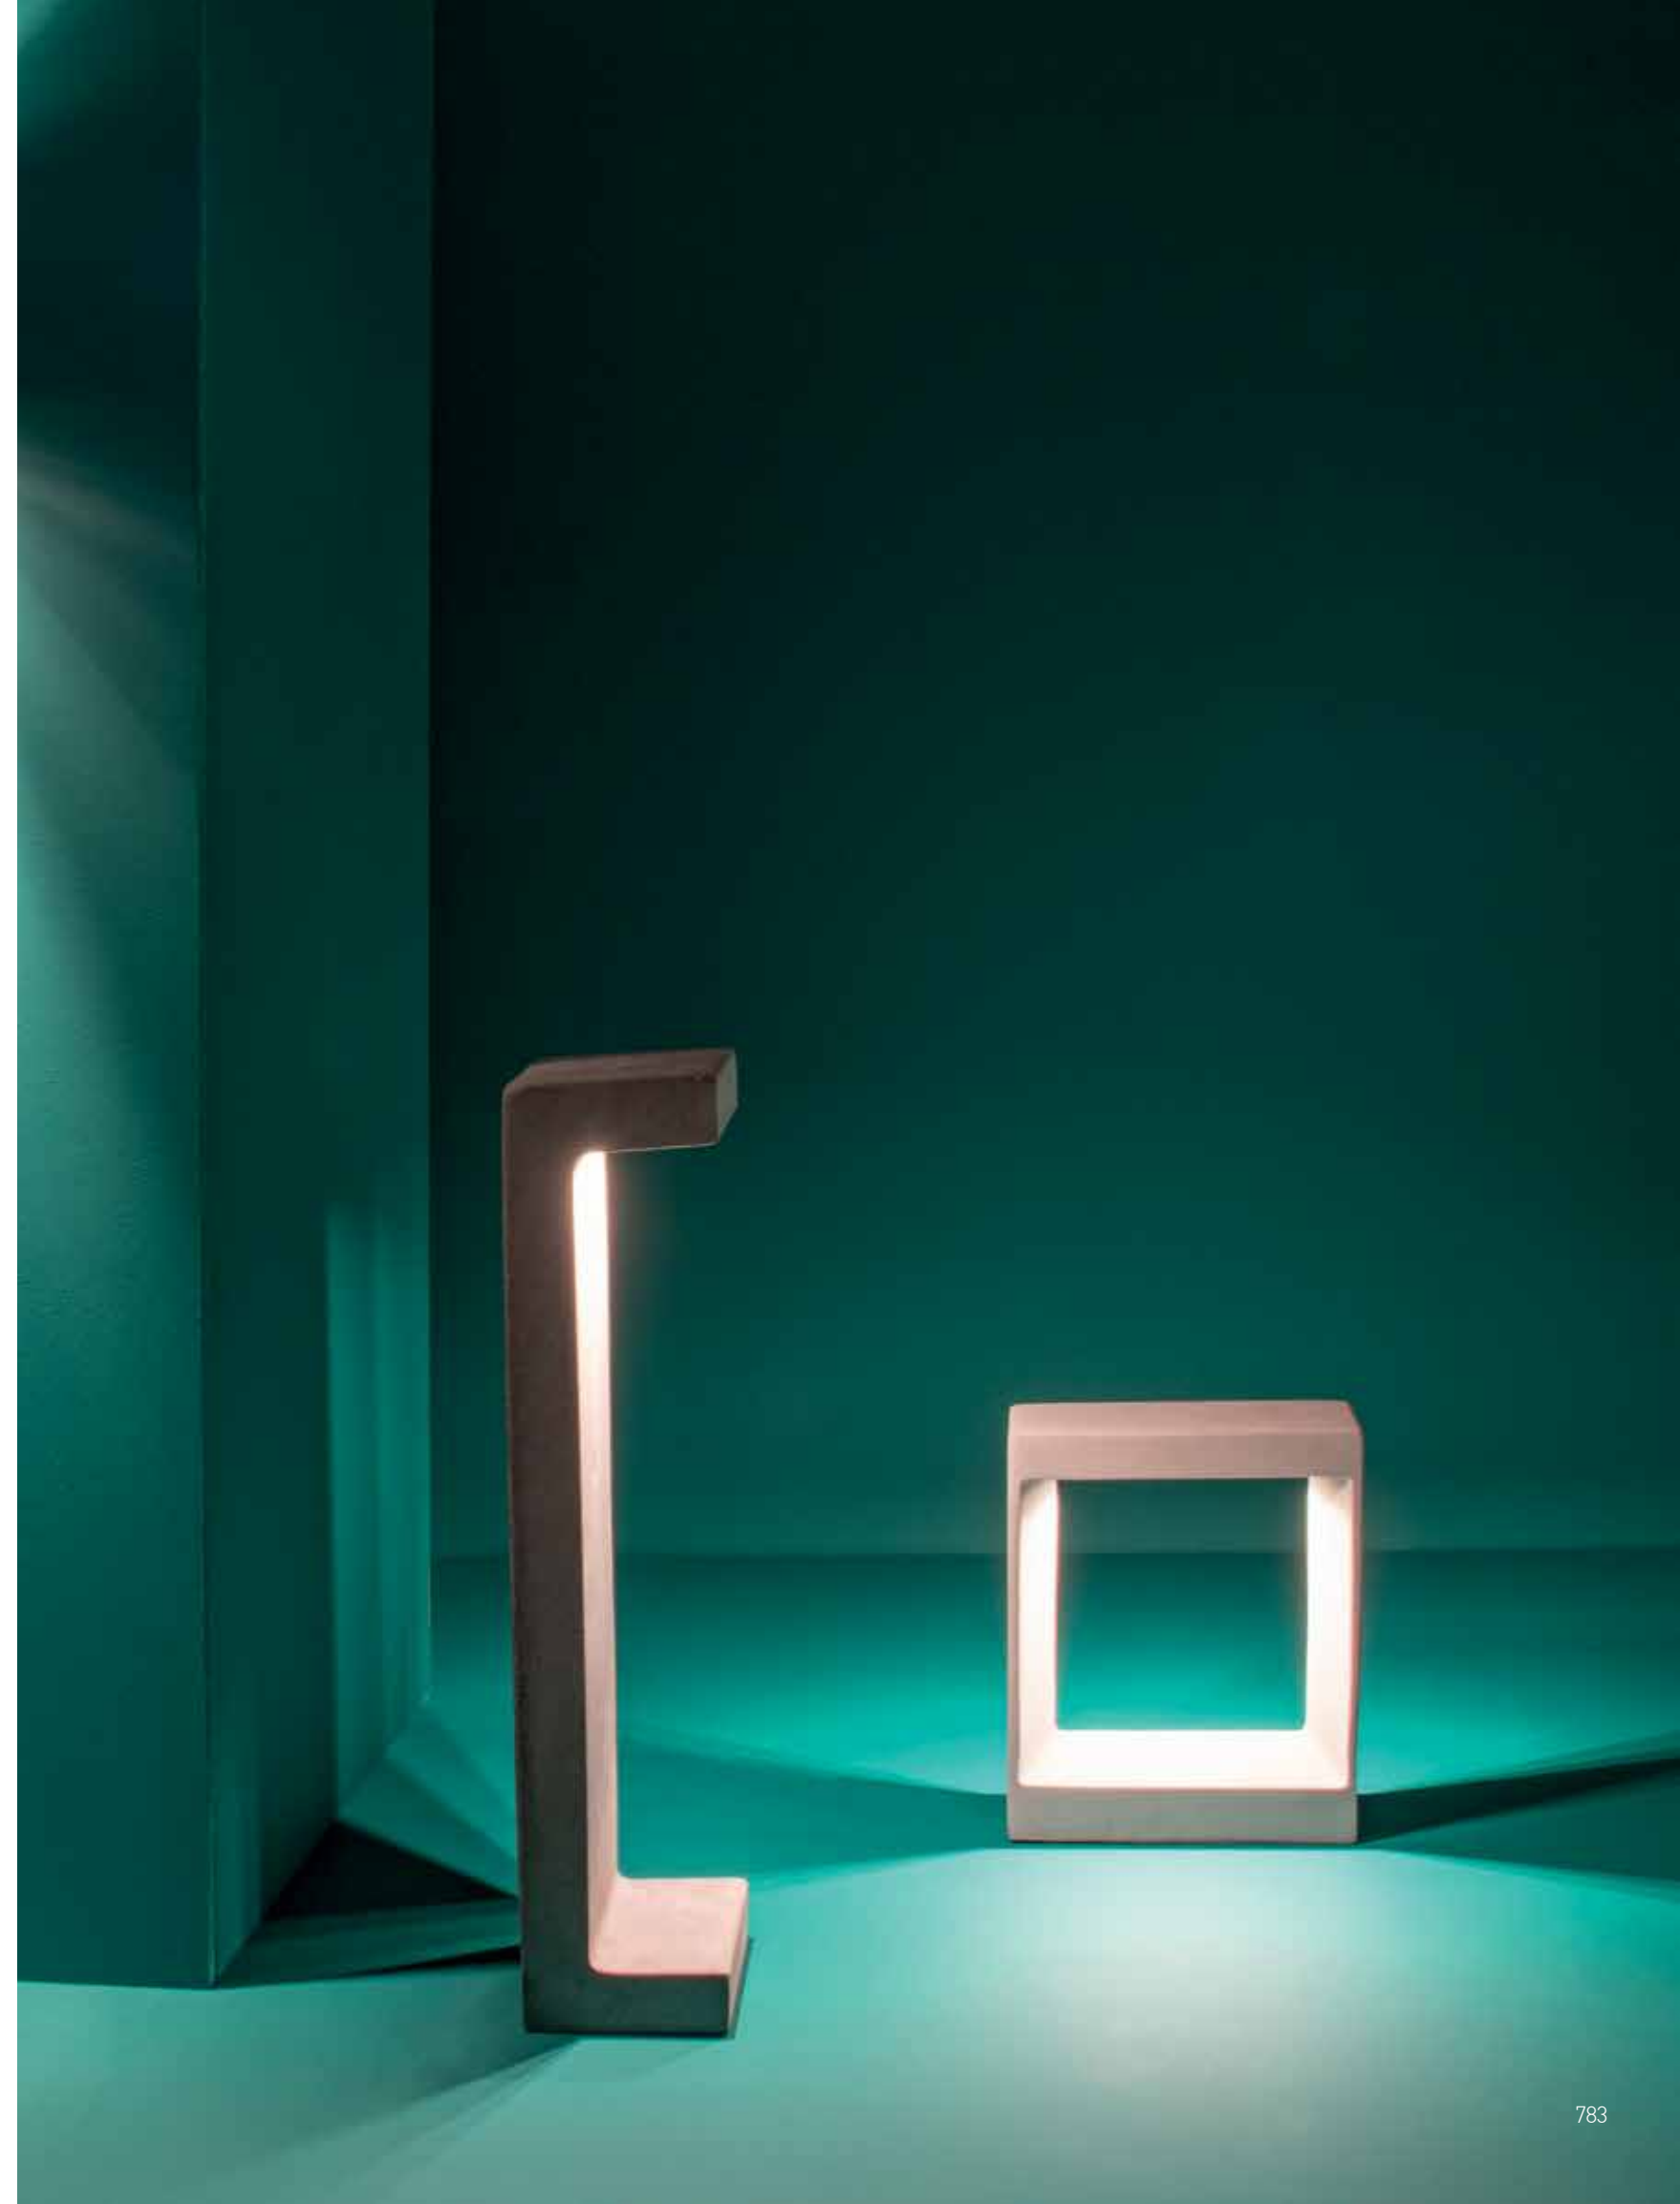

Power 8W
Input 220-240V, 50/60Hz
Color Temperature 3000K
Lumen 720Lm
Cri 80
IP 54
Dimensions L: 16cm W: 15cm H: 70cm
Base L: 23cm W: 21cm
Material Concrete
Color Natural Concrete / **Code E192**

Power 8W
Input 220-240V, 50/60Hz
Color Temperature 3000K
Lumen 720Lm
Cri 80
IP 54
Dimensions L: 28cm W: 10cm H: 35cm
Base L: 37cm W: 19cm
Material Concrete
Color Natural Concrete / **Code E190**