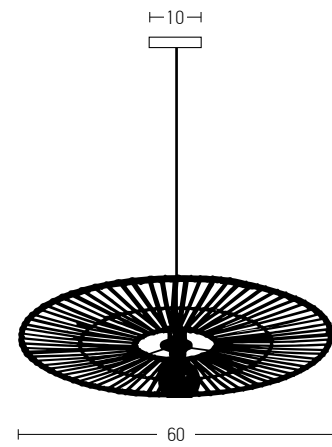

Bulb 1xE27
Power MAX 40W
Input 220-240V, 50/60Hz
Dimensions Ø: 60cm H: 1.5cm
Base Ø: 10cm H: 2cm
Material Metal - Bamboo
Special Feature 150cm Cable Adjustable
Color Black - Natural Bamboo / **Code 19104**