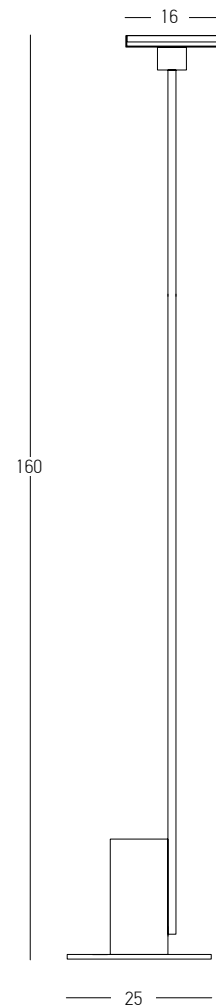

Power	12W
Input	220-240V, 50/60Hz
Color Temperature	3000K
Lumen	1200Lm
Cri	80
Dimensions	Ø: 25cm H: 160cm
Base	Ø: 25cm H: 0.5cm
Material	Metal - Acrylic
Non Dimable	☒
Special Feature	150cm Cable Available
	Shade Ø: 16cm H: 2cm
	Uplight
Color	Sandy Black / Code 22065