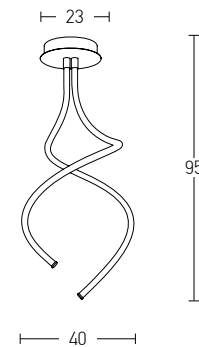

Power 84W
Input 220-240V, 50/60Hz
Color Temperature 3000K
Lumen 5460Lm
Cri 80
Dimensions Ø: 40cm H: 95cm
Base Ø: 23cm H: 5cm
Non Dimmable ☒
Material Metal - PC Diffuser
Special Feature Tube Ø: 2cm
Color Opal - Chrome / **Code 1952**