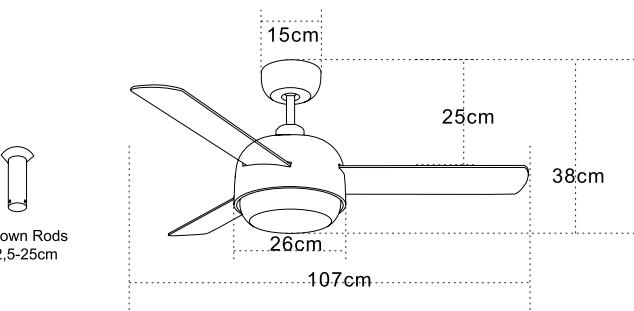

2-Down Rods
12.5-25cm