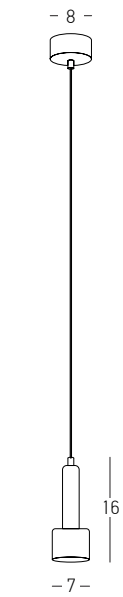

Power 7W
Input 220-240V, 50/60Hz
Color Temperature 3000K
Lumen 840Lm
Cri 80
Dimensions Ø: 7cm H: 16cm
Base Ø: 8cm L: 3.5cm
Non Dimmable ☒
Material Metal - Aluminum
Special Feature 200cm Fabric Cable Adjustable
Color Sandy Black - Painted Gold / **Code 22181** 𐄂
Color Sandy Black / **Code 22177** 𐄂