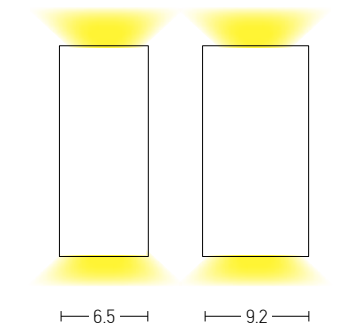

Bulb 2xGU10
Power MAX 15W
Input 220-240V, 50/60Hz
IP 54
Dimensions L: 9.2cm W: 6.5cm H: 15cm
Material Aluminium - Tempered Glass
Special Feature Up & Down Light
Color Graphite / **Code E122**