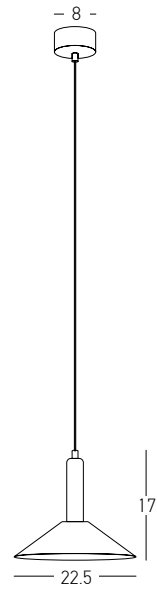

Power 7W
Input 220-240V, 50/60Hz
Color Temperature 3000K
Lumen 840Lm
Cri 80
Dimensions Ø: 22.5cm H: 17cm
Base Ø: 8cm L: 3.5cm
Non Dimmable ☒
Material Metal - Aluminum
Special Feature 200cm Fabric Cable Adjustable
Color Sandy Black - Painted Gold / **Code 22182** 𐄂
Color Sandy Black / **Code 22183** 𐄂