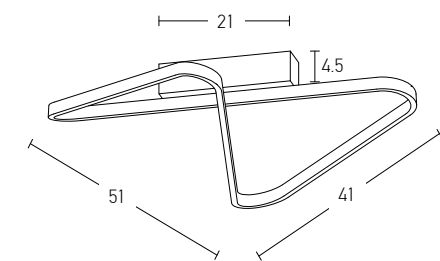

Power 12W
Input 220-240V, 50/60Hz
Color Temperature 3000K
Lumen 960Lm
Cri 80
Dimensions L: 32cm W: 32cm H: 5.5cm
Base L: 12.5cm W: 12.5cm H: 3.5cm
Dimmable Triac ☐
Material Aluminium - Acrylic
Special Feature Profile 2x1.7cm
Color Sandy Black / **Code 2029**
Color Sandy White / **Code 2030**
Color Gold Matt / **Code 2031**