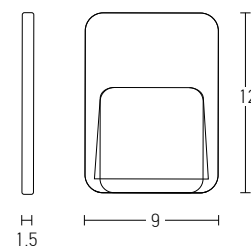

Power 1.5W
Input 220-240V, 50/60Hz
Color Temperature 3000K
Lumen 90Lm
Cri 80
IP 65
Dimensions L: 1.5cm W: 9cm H: 12cm
Material ABS - PC Diffuser
Color White / **Code E187**