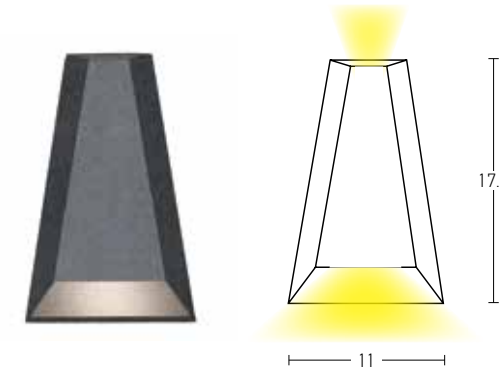

Power 2x3W
Input 220-240V, 50/60Hz
Color Temperature 3000K
Lumen 480Lm
Cri 80
IP 54
Dimensions L: 6.5cm W: 11cm H: 17.5cm
Material Aluminium - Tempered Glass
Special Feature Up & Down Light

Color Graphite / **Code E135**
Sandy White / **Code E156**