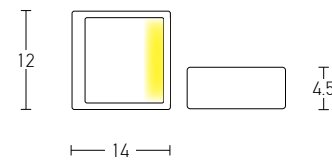

Color Graphite / **Code E109**
 Sandy White / **Code E159**

Power 6W
 Input 220-240V, 50/60Hz
 Color Temperature 3000K
 Lumen 480Lm
 Cri 80
 IP 54
 Dimensions L: 14cm W: 12cm H: 4.5cm
 Material Aluminum
 Special Feature Up & Down Light