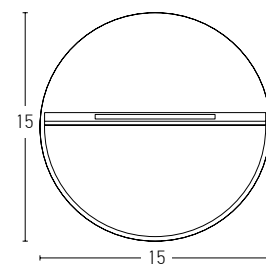

Power 6W
Input 220-240V, 50/60Hz
Color Temperature 3000K
Lumen 480Lm
Cri 80
IP 65
Dimensions Ø: 15cm L: 3.7cm
Material Aluminium - PC Diffuser
Color Graphite / **Code E242-G**
Sandy White / **Code E242-W**