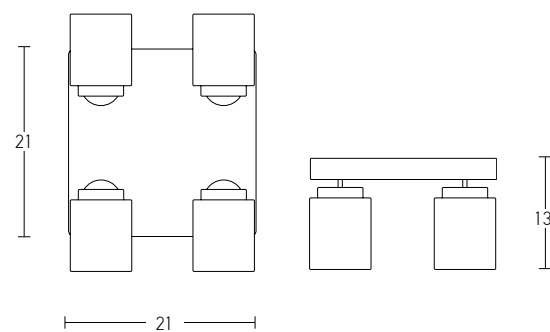

Bulb 1xGU10
Power MAX 40W
Input 220-240V, 50/60Hz
Dimensions L: 13cm W: 7.5cm H: 12cm
Base L: 3cm W: 7.5cm H: 12cm
Material Aluminium
Special Feature Cylinder Ø: 6.5cm H: 7cm
Color Dark Grey / **Code 16185**

Bulb 1xGU10
Power MAX 40W
Input 220-240V, 50/60Hz
Dimensions Ø: 10cm L: 15cm H: 12cm
Base Ø: 10cm H: 2cm
Material Metal - Aluminium
Color Nickel Matt - Chrome / **Code 16191**