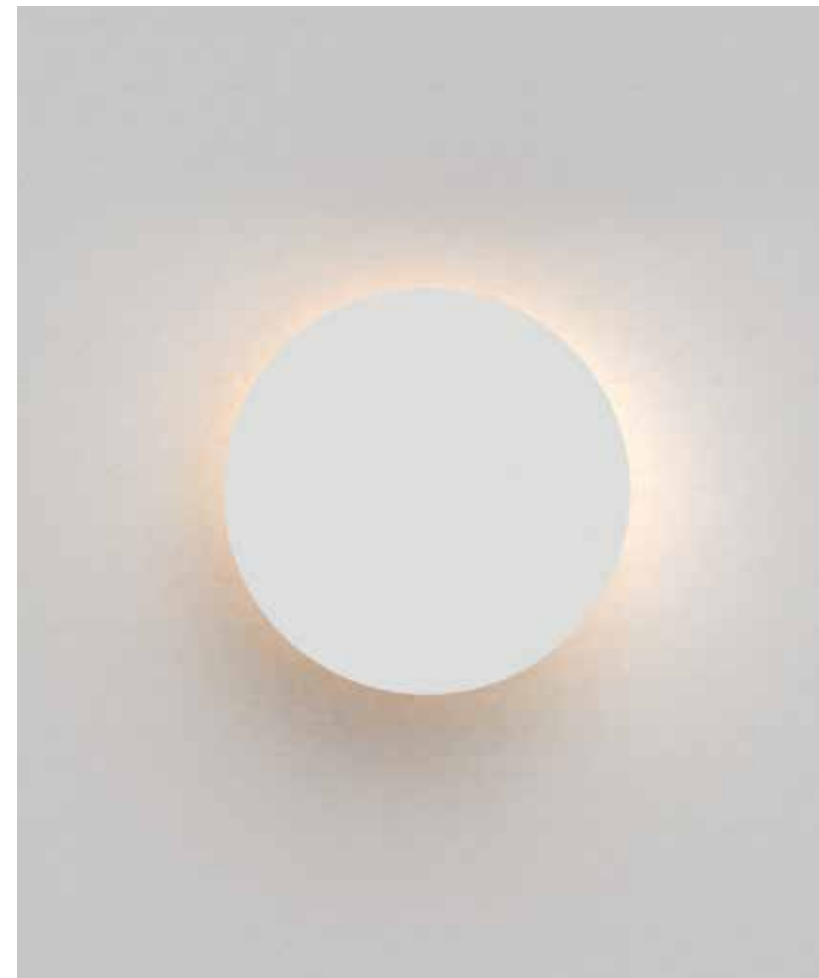

Bulb 1xE27
Power MAX 40W
Input 220-240V . 50/60Hz
Dimensions L: 16.6cm W:38.7cm H: 10.9cm
Material Gypsum - Glass
Color Pure White / **Code 20273**

Bulb 1xE14
Power MAX 40W
Input 220-240V . 50/60Hz
Dimensions L: 11cm W: 22cm H: 8.5cm
Material Gypsum
Color Pure White / **Code 20274**

Power 9.2W
Input 220-240V . 50/60Hz
Color Temperature 3000K
Lumen 460Lm
Cri 80
Dimensions Ø: 25cm L: 5.5cm
Material Gypsum
Color Pure White / **Code 20272**

Power 7.5W
Input 220-240V . 50/60Hz
Color Temperature 3000K
Lumen 375Lm
Cri 80
Dimensions Ø: 15cm L: 4.1cm
Material Gypsum
Color Pure White / **Code 20271**