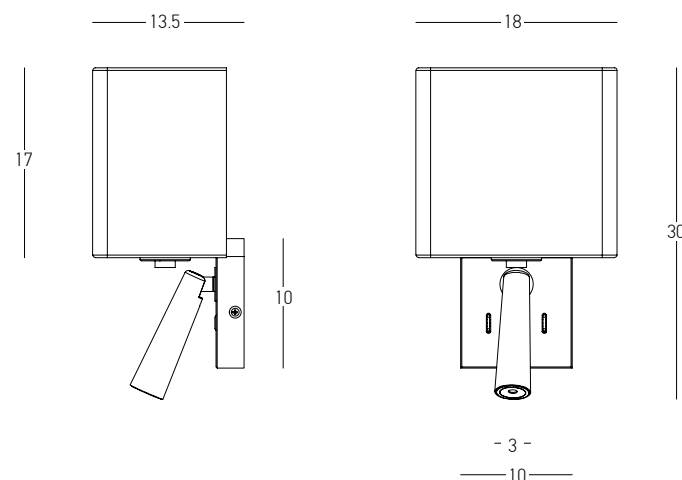

 Color Double Face White Matt - Maple Wood Blades
 White Matt - White Blades / **Code 19137**
 Color Chrome Matt - Brown Wood Blades / **Code 19138**

Model Finishing

HotelLighting

Led	3W
Bulb	1xE27
Power	MAX 40W
Input	220-240V, 50/60Hz
Color Temperature	3000K
Lumen	200Lm
Dimensions	L: 13.5cm W: 18cm H: 30cm
Shade	L: 12cm W: 18cm H: 17cm
Base	L: 2.5cm W: 10cm H: 10cm
Stick	Ø: 3cm L: 11.5cm
Non Dimmable	☒
Switch	2/Switch On-Off
Material	Aluminum - Fabric Shade
Color	Brushed Brass - Beige Shade / Code H73