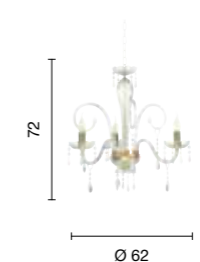

lampadario
chandelier

LP.MT/3L6PAST

3 x E14
220-230V