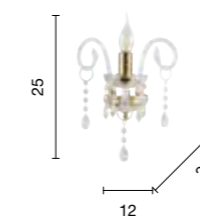

applique
wall lamp

AP.MT/1L6

1 x E14
220-230V