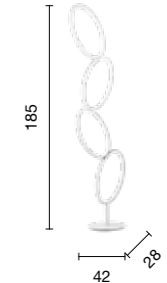

AP.RICE/B.CO
AP.RICE/ORO

10W
220-230V
3000K
1000LM
500LM
N/A

piantana
floor lamp