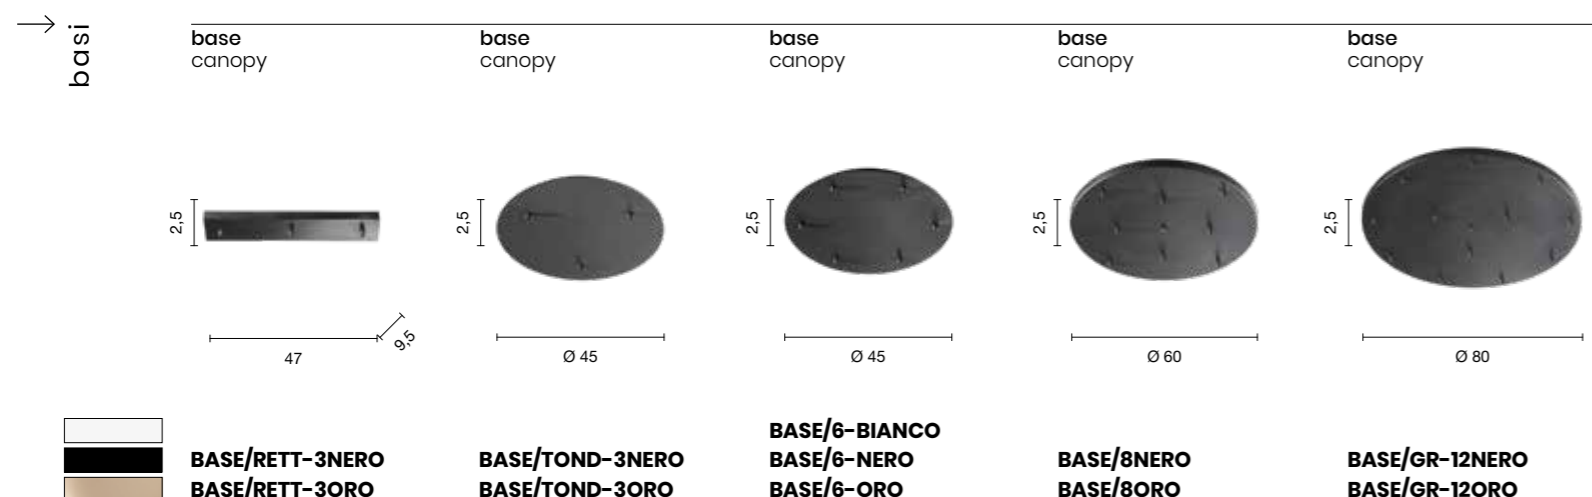

SO.ODETTE/CLEAR
SO.ODETTE/FUME
SO.ODETTE/AMBRA

power: 1 x E14
voltage: 220-230V

BASE/RETT-3NERO
BASE/RETT-3ORO

BASE/TOND-3NERO
BASE/TOND-3ORO

BASE/6-BIANCO
BASE/6-NERO
BASE/6-ORO

BASE/8NERO
BASE/8ORO

BASE/GR-12NERO
BASE/GR-12ORO