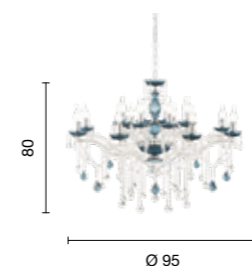

→
overview

lampadario
chandelier

- LP.DAMASCO/16-OTT
- LP.DAMASCO/16-FUME
- LP.DAMASCO/16-CR
- LP.DAMASCO/16-AMBRA

power: 16 x E14
voltage: 220-230V