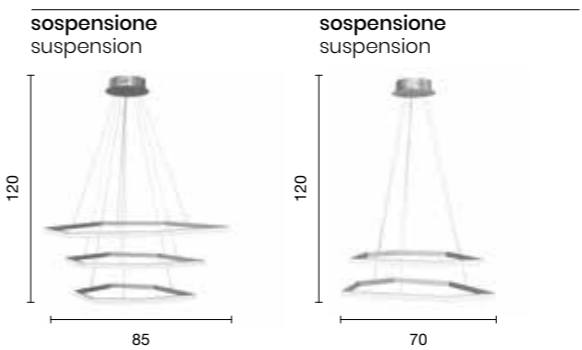

Stardust

Collezione LED in metallo verniciato. Cavetti regolabili in lunghezza.
Disponibile in due colori.
LED collection in painted metal. Length adjustable cables.
Available in two colours.

collection **led**

→
overview

	SO.STARDUST/3-SILVER	SO.STARDUST/2-SILVER
	SO.STARDUST/3-ORO	SO.STARDUST/2-ORO

power:	65W	50W
voltage:	220-230V	220-230V
light temperature:	3000K; 4000k	3000K; 4000k
nominal lumens:	5400LM	4800LM
actual lumens:	3488LM	2158LM
dimmer: