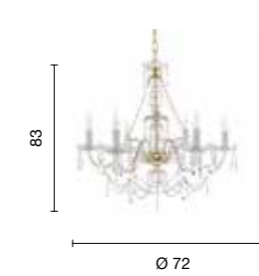

lampadario
chandelier

LP.OPERA/6
LP.OPERA/6-FUMÈ
LP.OPERA/6-TORT

6 x E14
220-230V