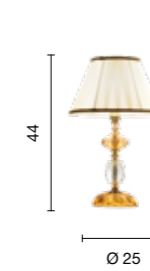

TC.3027D40

lumetto
table lamp