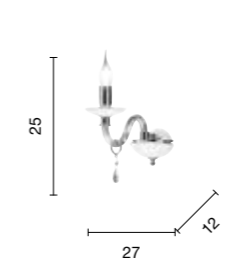

power: 3 x E14  
voltage: 220-230V

applique  
wall lamp

AP.LIVIA/2BL  
AP.LIVIA/2-TOR  
AP.LIVIA/2-FUME  
AP.LIVIA/2-OTT

power: 2 x E14  
voltage: 220-230V

applique  
wall lamp

AP.LIVIA/1BL  
AP.LIVIA/1-TOR  
AP.LIVIA/1-FUME  
AP.LIVIA/1-OTT