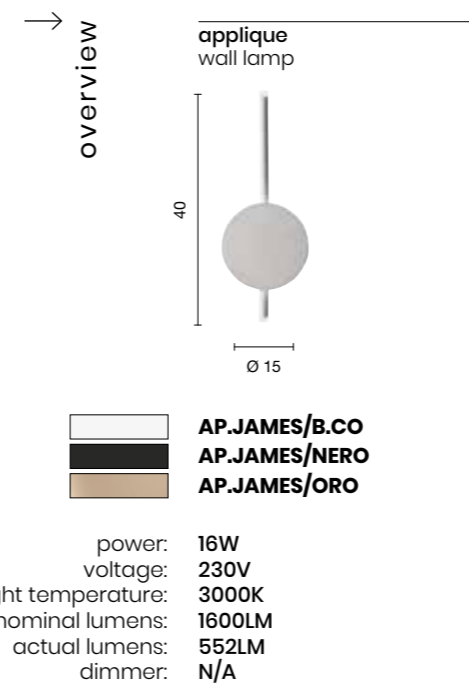

# Geo

Applique in metallo, luce indiretta, fonte luminosa a LED.  
 Colori disponibili: Bianco opaco, Tortora opaco.  
 Metal wall lamp, indirect light, LED light source.  
 Available colours: Matt white, Matt dove grey.