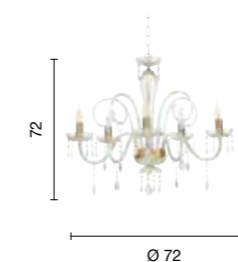

lampadario
chandelier

LP.MT/5L6PAST

5 x E14
220-230V