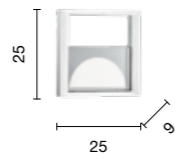

PL.ART/GR-SILVER

PL.ART/MD-SILVER

AP.ART/SILVER

power:	40W	32W	20W
voltage:	220-230V	220-230V	220-230V
light temperature:	CCT SYSTEM 3000K-4000K	CCT SYSTEM 3000K-4000K	CCT SYSTEM 3000K-4000K
nominal lumens:	4000LM	3200LM	2000LM
actual lumens:	2050LM	1630LM	1030LM
dimmer: