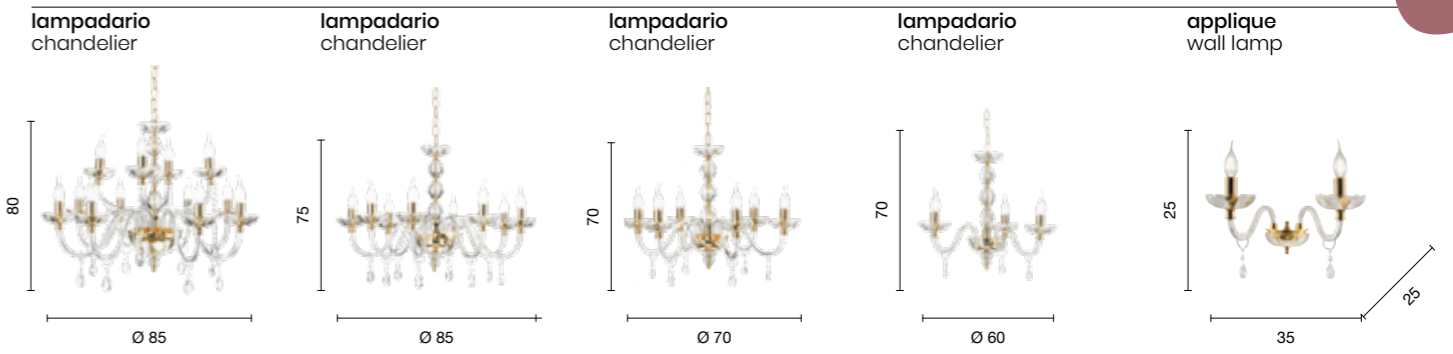

→
overview

LP.BRIGIDA/12	LP.BRIGIDA/8	LP.BRIGIDA/6	LP.BRIGIDA/3	AP.BRIGIDA/2
power: 12 x E14 voltage: 220~230V	8 x E14 220~230V	6 x E14 220~230V	3 x E14 220~230V	2 x E14 220~230V

applique wall lamp   lume grande large table lamp   paralume lampshade   lumetto table lamp   paralume lampshade