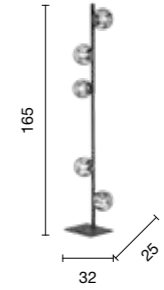

PT.MONILE/NERO
PT.MONILE/ORO

5 x E14
220-240V