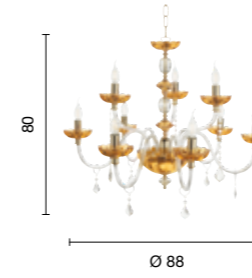

→
overview

lampadario
chandelier