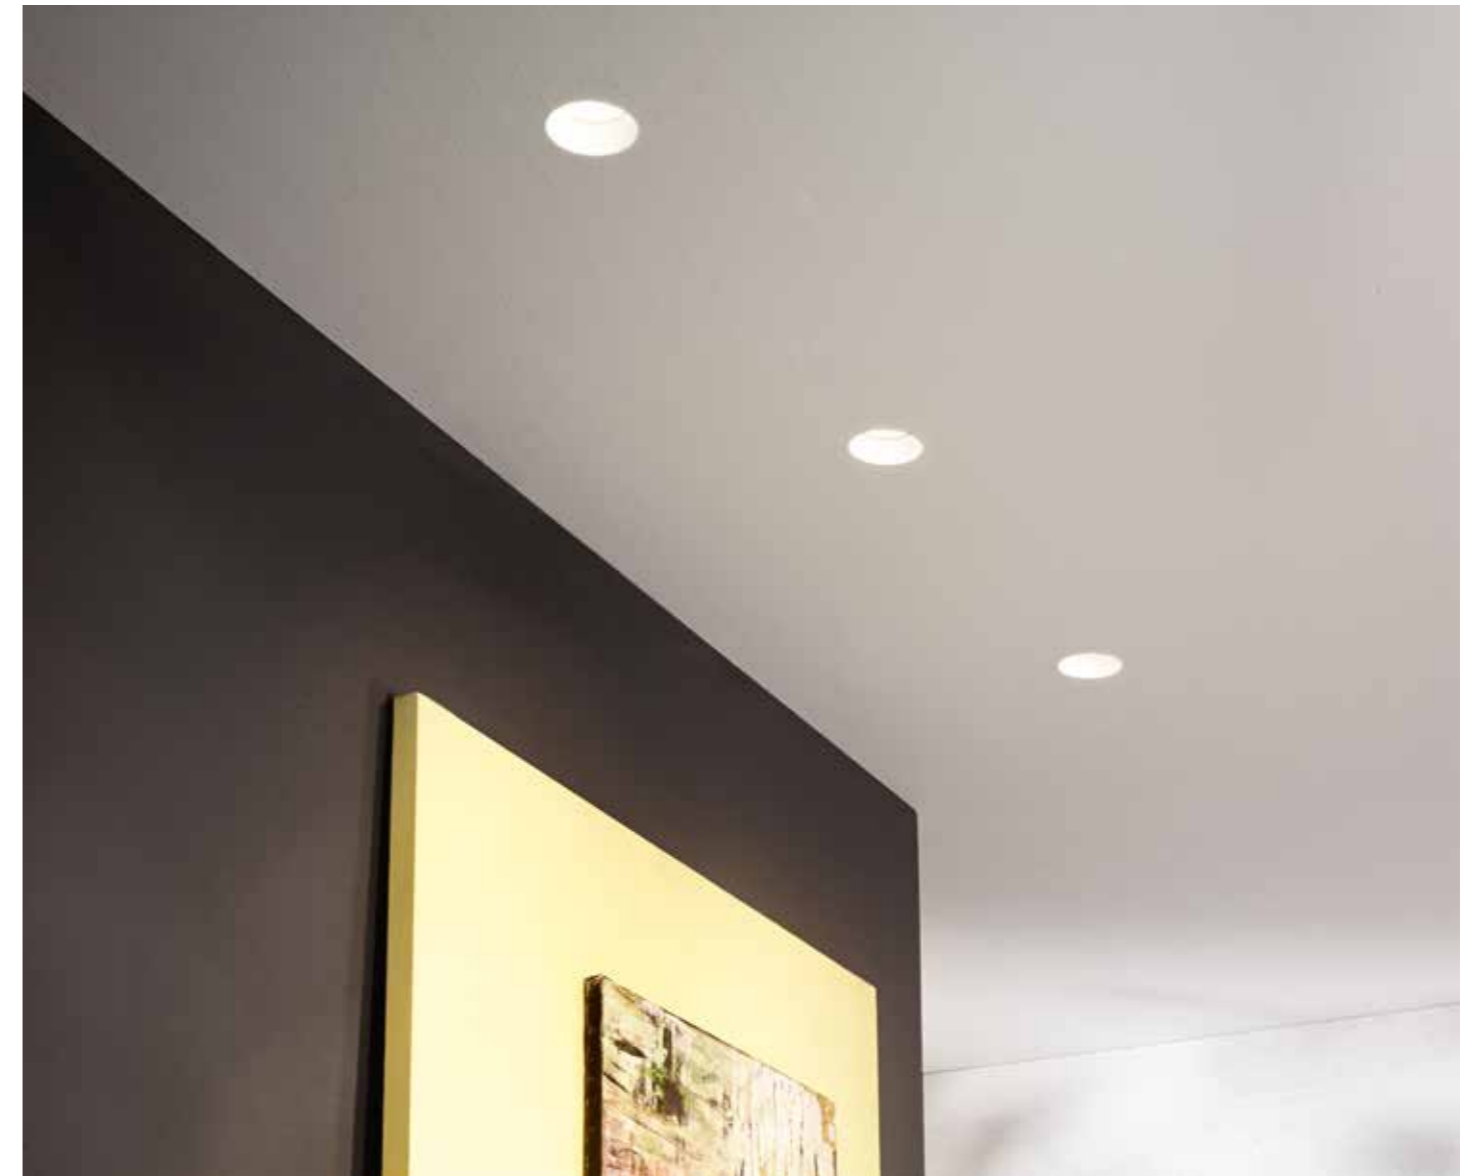

Jazz

Faretto da incasso in gesso verniciabile.
Recessed spotlight in paintable plaster.