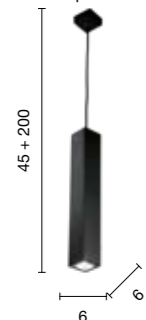

→
overview

sospensione
suspension