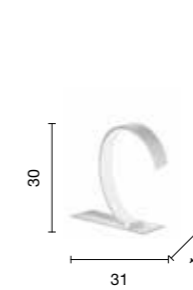

applique  
wall lamp

lumetto  
table lamp

**SO.NASTRO**

**AP.NASTRO**

**LT.NASTRO**

power: 35W  
 voltage: 220~230V  
 light temperature: 3000K  
 nominal lumens: 3500LM  
 actual lumens: 1950LM  
 dimmer: