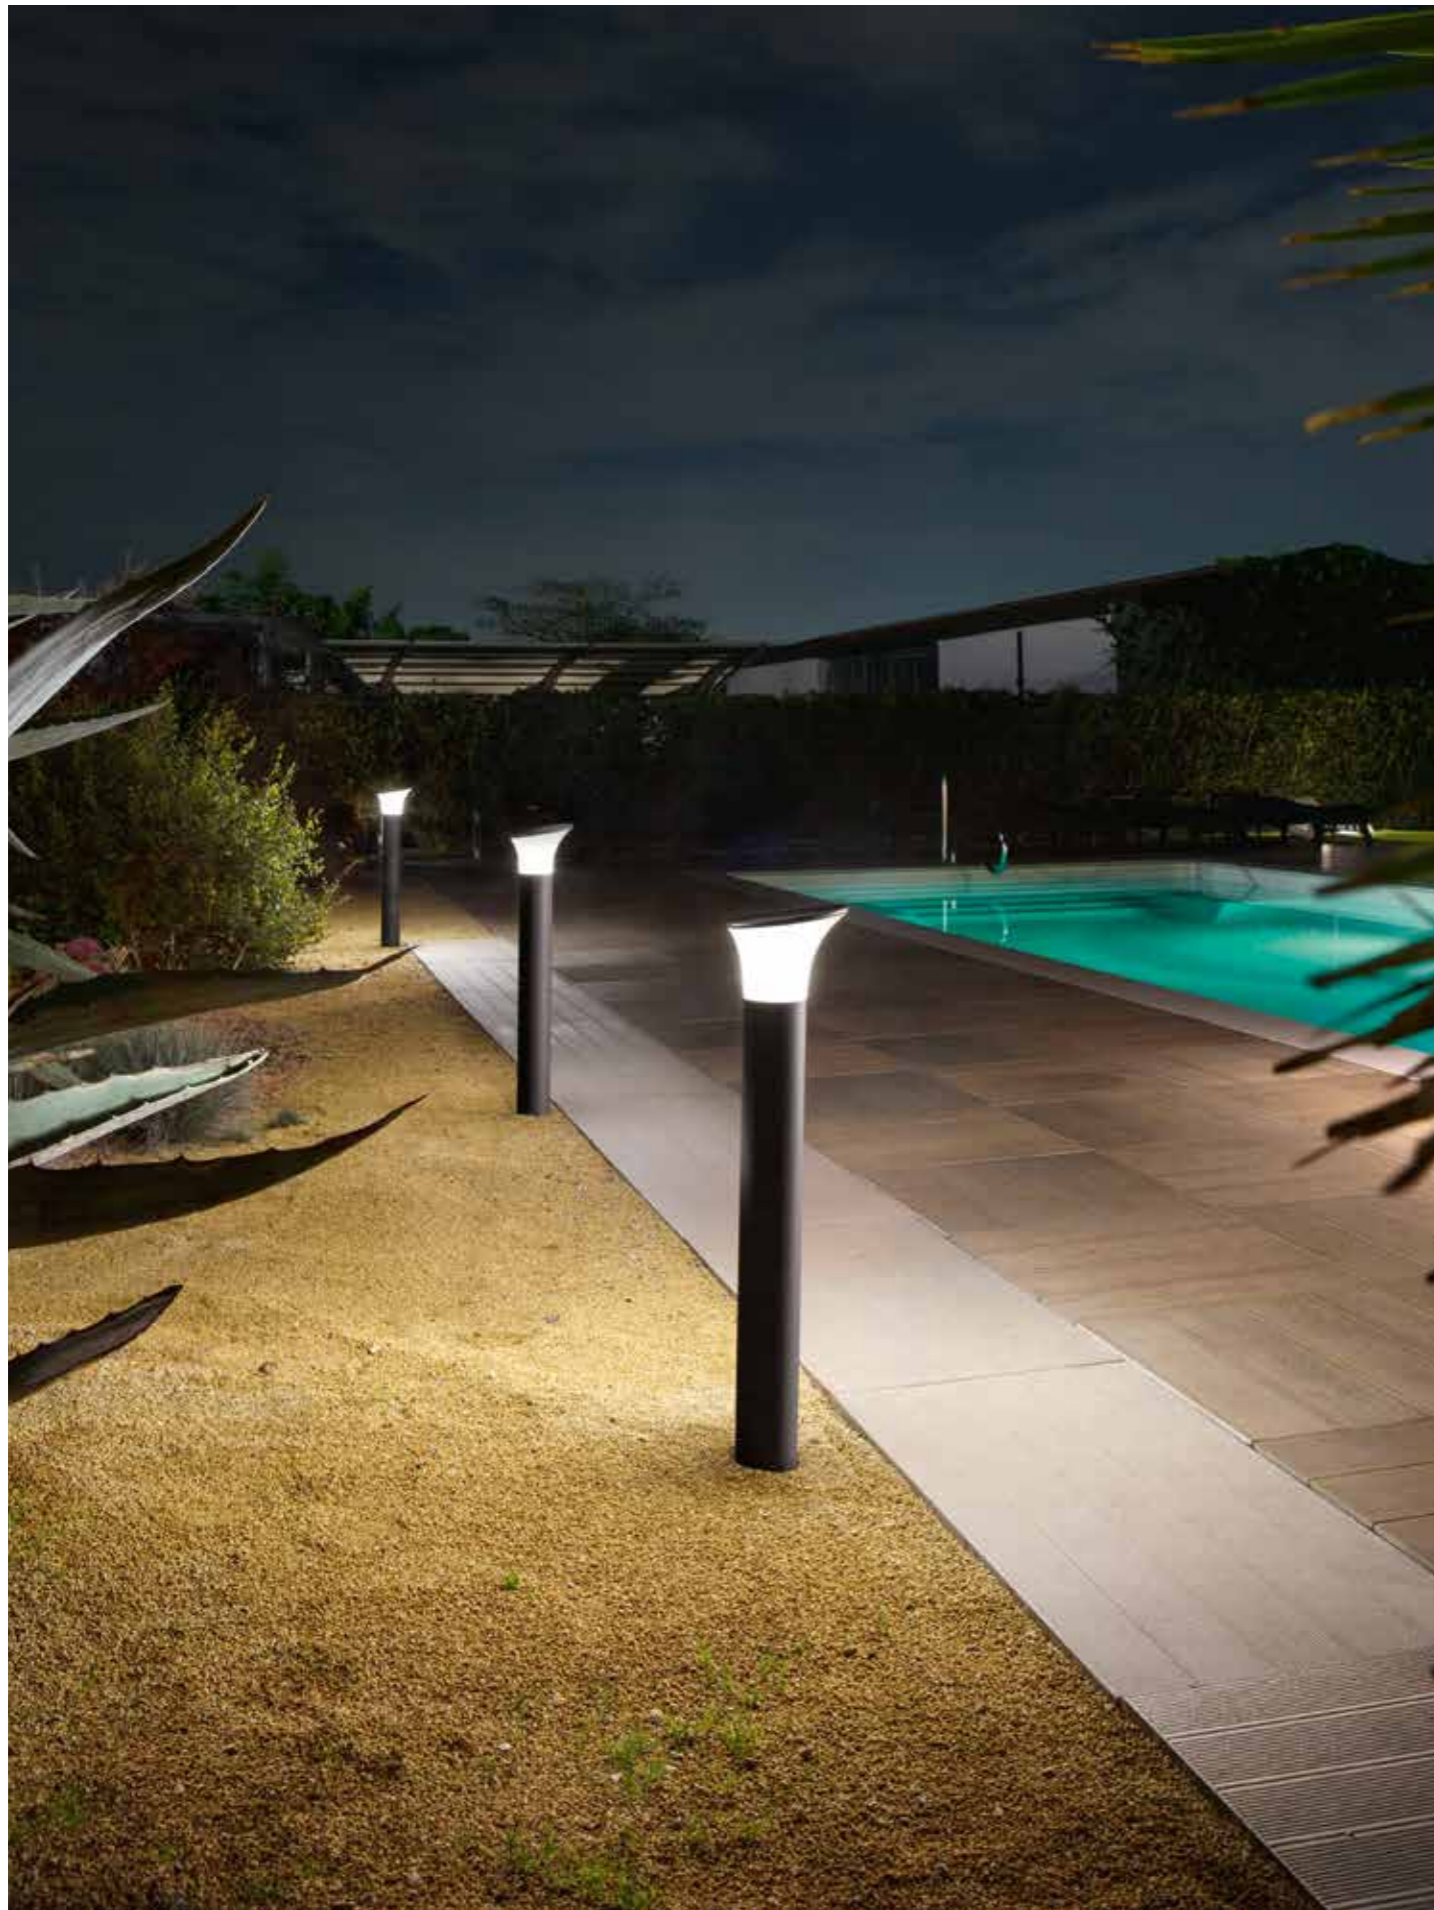

Ares

Collezione per esterno in alluminio con diffusore in policarbonato.
Disponibile in diversi colori.
Aluminum outdoor lighting collection with polycarbonate diffuser.
Available in different colours.

→ overview	applique wall lamp	paletto bollard	paletto bollard	
		AP.ARES/SILVER AP.ARES/NERO	PLT.ARES/50-SILVER PLT.ARES/50-NERO	PLT.ARES/80-SILVER PLT.ARES/80-NERO
power:	1 x E27	1 x E27	1 x E27	
voltage:	220-230V	220-230V	220-230V	
	IP54	IP54	IP54