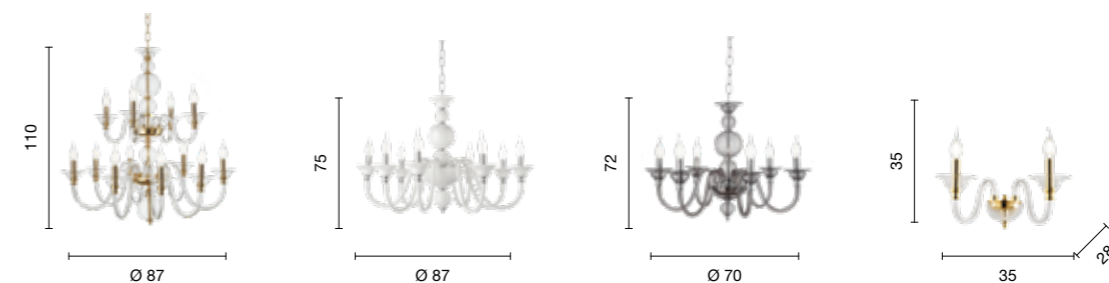

→  
overview

lampadario chandelier    lampadario chandelier    lampadario chandelier    applique wall lamp

- |  |                          |                         |                         |                         |
|--|--------------------------|-------------------------|-------------------------|-------------------------|
|  | <b>LP.TEBE/12-BIANCO</b> | <b>LP.TEBE/8-BIANCO</b> | <b>LP.TEBE/6-BIANCO</b> | <b>AP.TEBE/2-BIANCO</b> |
|  | <b>LP.TEBE/12-AMBRA</b>  | <b>LP.TEBE/8-AMBRA</b>  | <b>LP.TEBE/6-AMBRA</b>  | <b>AP.TEBE/2-AMBRA</b>  |
|  | <b>LP.TEBE/12-OTT</b>    | <b>LP.TEBE/8-OTT</b>    | <b>LP.TEBE/6-OTT</b>    | <b>AP.TEBE/2-OTT</b>    |
|  | <b>LP.TEBE/12-FUMÈ</b>   | <b>LP.TEBE/8-FUMÈ</b>   | <b>LP.TEBE/6-FUMÈ</b>   | <b>AP.TEBE/2-FUMÈ</b>   |
|  | <b>LP.TEBE/12-ORO</b>    | <b>LP.TEBE/8-ORO</b>    | <b>LP.TEBE/6-ORO</b>    | <b>AP.TEBE/2-ORO</b>    |
|  | <b>LP.TEBE/12-CR</b>     | <b>LP.TEBE/8-CR</b>     | <b>LP.TEBE/6-CR</b>     | <b>LP.TEBE/2-CR</b>     |