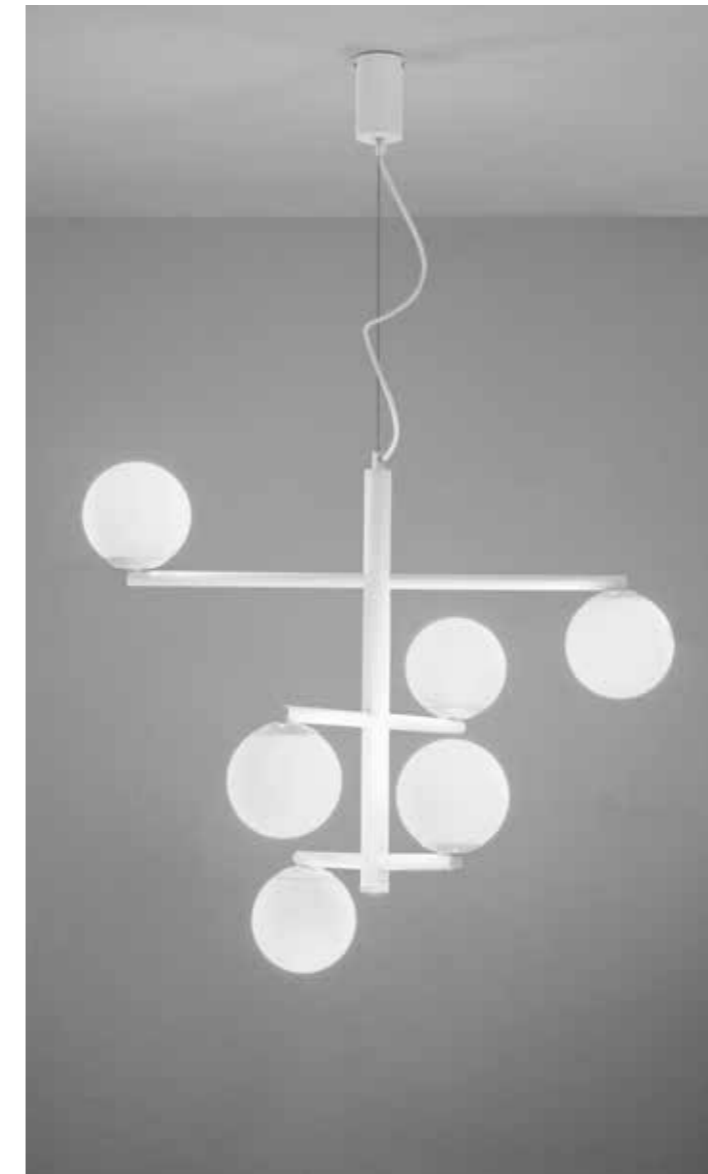

# Gizah

Sospensione con lampadine E14 con LED integrato. Struttura in metallo con diffusori in vetro soffiato.  
 Cavetti regolabili in altezza. Disponibile in diverse varianti di colore.  
 Suspension with E14 bulbs and integrated LED. Metal structure with blown glass diffusers.  
 Height adjustable cables. Available in different colours.