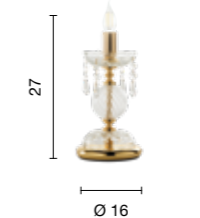

applique  
wall lamp

**AP.MT/2L6**

power: 2 x E14  
voltage: 220-230V

applique  
wall lamp

**AP.MT/1L6**

1 x E14  
220-230V

lumetto  
table lamp

**LT.MTL6PAST**