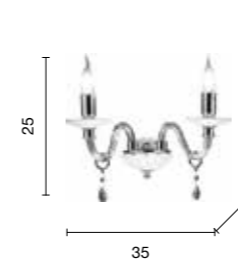

applique
wall lamp

AP.LIVIA/2BL
AP.LIVIA/2-TOR
AP.LIVIA/2-FUME
AP.LIVIA/2-OTT

power: 2 x E14
voltage: 220-230V