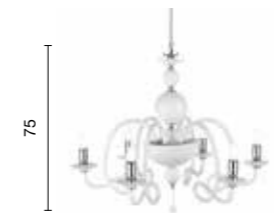

→  
overview

lampadario  
chandelier

Ø 88

lampadario  
chandelier

Ø 75

lumetto  
table lamp

Ø 15

- LP.VIVALDI/8-BCO
- LP.VIVALDI/8-AMB
- LP.VIVALDI/8-BGN
- LP.VIVALDI/8-FUMÈ
- LP.VIVALDI/8-OTT
- LP.VIVALDI/8-RUB
- LP.VIVALDI/8-ORO
- LP.VIVALDI/8-CR