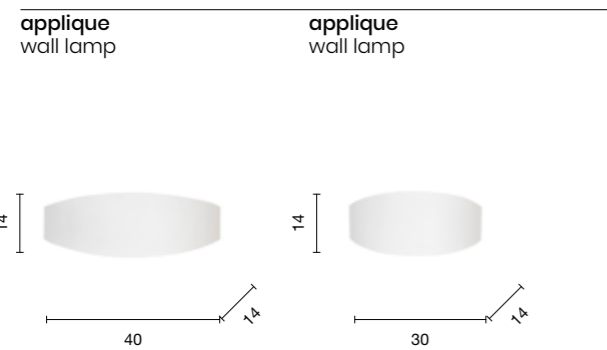

→
overview

	AP.DRIA/MD-BC	AP.DRIA/PC-BC
	AP.DRIA/MD-TOR	AP.DRIA/PC-TOR

power:	12W	10W
voltage:	230V	230V
light temperature:	3000K	3000K
nominal lumens:	1200LM	1000LM
actual lumens:	580LM	480LM
dimmer:	N/A	N/A