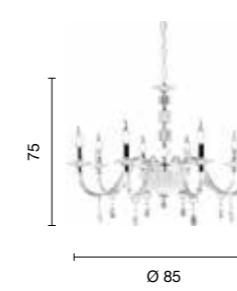

lampadario
chandelier

LP.LIVIA/8BL
LP.LIVIA/8-TOR
LP.LIVIA/8-FUME
LP.LIVIA/8-OTT

power: 8 x E14
voltage: 220-230V