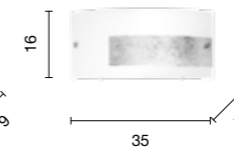

- PL.BRUNEI/GR-FA
- PL.BRUNEI/GR-FO
- PL.BRUNEI/GR-LEAF

- PL.BRUNEI/MD-FA
- PL.BRUNEI/MD-FO
- PL.BRUNEI/MD-LEAF

- AP.BRUNEI/FA
- AP.BRUNEI/FO
- AP.BRUNEI/LEAF

power: 2 x E27
voltage: 220-230V

2 x E14
220-230V

1 x E14
220-230V