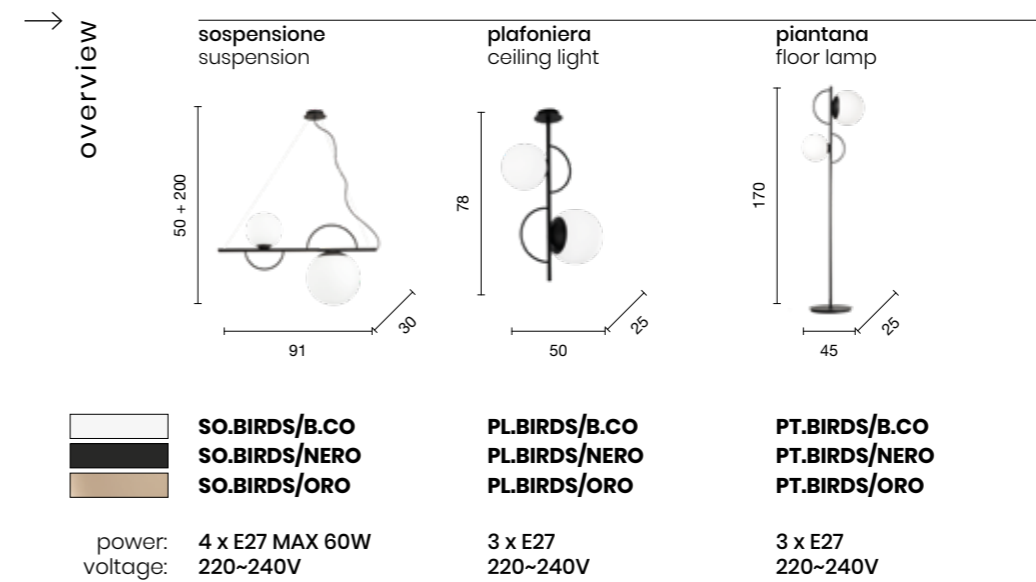

Birds

Collezione in metallo e vetro soffiato, disponibile in tre colori.
Cavi regolabili in lunghezza.
Collection in metal and blow glass, available in three colours.
Length cables adjustable.