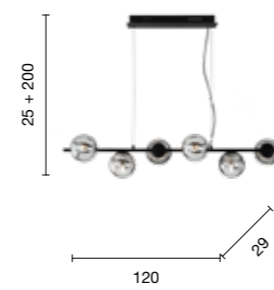

SO.MONILE/6-NERO
SO.MONILE/6-ORO

power: 6 x E14
voltage: 220-240V

sospensione
suspension