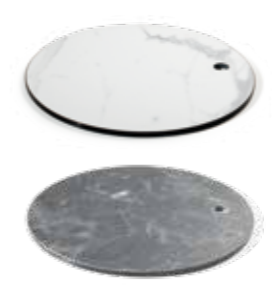

PT.GURU/B.CO
PT.GURU/NERO

power: 1 x E27 MAX 60W
voltage: 220-230V

base base

PT.BASE/MARMO-B.CO
PT.BASE/MARMO-NERO

Base acquistabile separatamente in marmo bianco o in marmo nero.
Base sold separately in white marble or black marble.