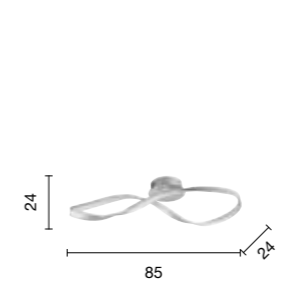

PL.SPARK

power: 30W
voltage: 220-230V
light temperature: 3000K
nominal lumens: 2860LM
actual lumens: 1722LM
dimmer:

applique
wall lamp