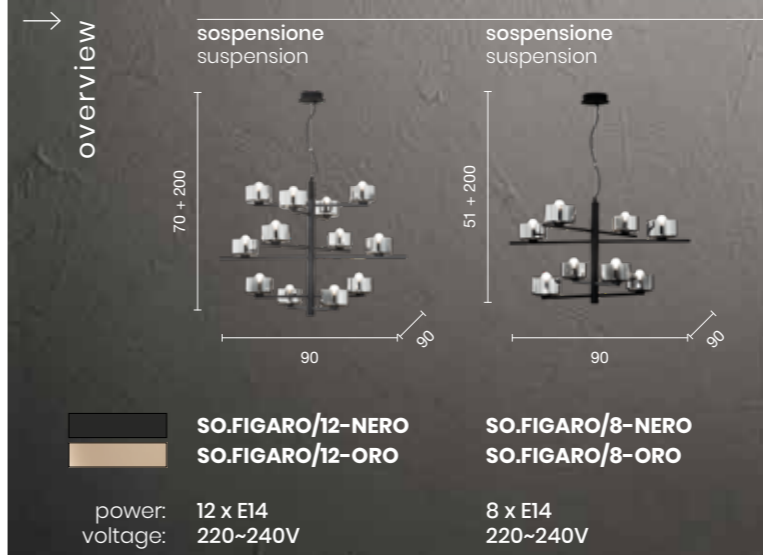

Figaro

Collezione in metallo e vetro soffiato, disponibile in due colori.
Cavi regolabili in lunghezza.
Collection in metal and blow glass, available in two colours.
Length cables adjustable.