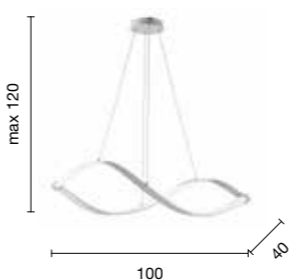

SO.NODO/100-BCA

power: 43W
voltage: 220~230V
light temperature: 3000K
nominal lumens: 4300LM
actual lumens: 2237LM
dimmer:

plafoniera
ceiling light