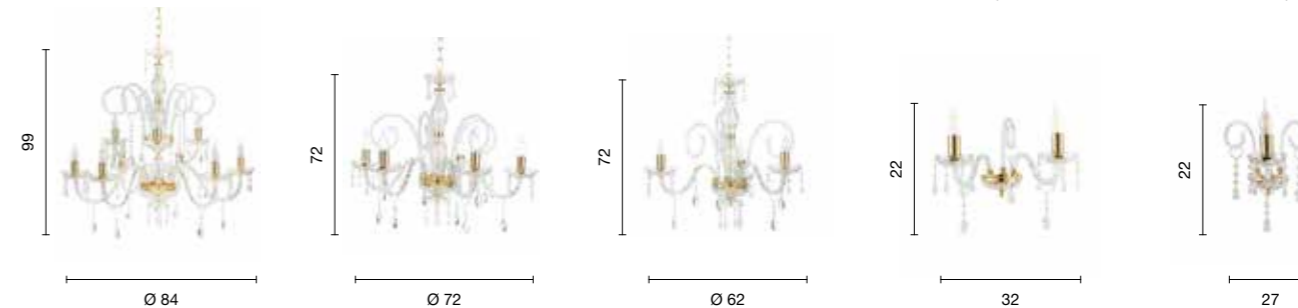

→
overview

lampadario chandelier   lampadario chandelier   lampadario chandelier   applique wall lamp   applique wall lamp

	LP.MT/9T4	LP.MT/5T4	LP.MT/3T4	AP.MT/2T4	AP.MT/1T4
power:	9 x E14	5 x E14	3 x E14	2 x E14	1 x E14
voltage:	220-230V	220-230V	220-230V	220-230V	220-230V

lume grande large table lamp   paralume lampshade   lumetto table lamp   paralume lampshade