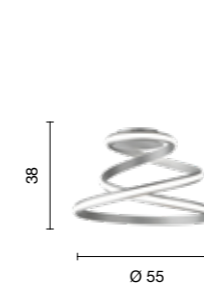

plafoniera
ceiling light