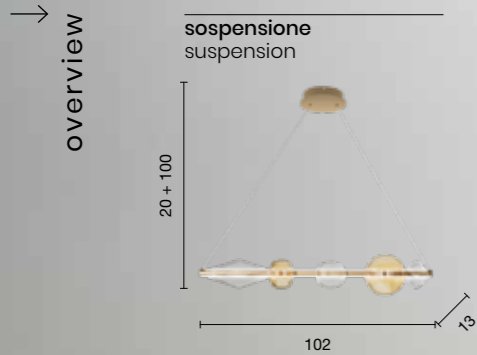

Kirk

Sospensione a LED con doppia emissione. Decorazione in vetro soffiato.
Struttura in metallo. Disponibile in due varianti di colore. Versione nera disponibile 3000k o 4000k.
Double emission led suspensions. Blow glass decoration. Metal frame.
Available in two versions. Black version available 3000k or 4000k.

SO.KIRK/NERO
SO.KIRK/ORO

power: 42W
voltage: 220-230V
light temperature: Nero 3000K; 4000K
Oro 3000K
nominal lumens: 4150LM
actual lumens: 2060LM
dimmer: