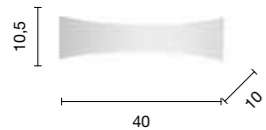

→ overview

applique wall lamp

applique wall lamp