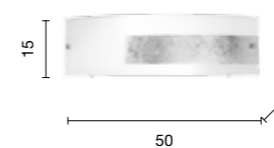

- PL.BRUNEI/GR-FA
- PL.BRUNEI/GR-FO
- PL.BRUNEI/GR-LEAF

- PL.BRUNEI/MD-FA
- PL.BRUNEI/MD-FO
- PL.BRUNEI/MD-LEAF

- AP.BRUNEI/FA
- AP.BRUNEI/FO
- AP.BRUNEI/LEAF

power: 2 x E27
voltage: 220-230V

2 x E14
220-230V

1 x E14
220-230V