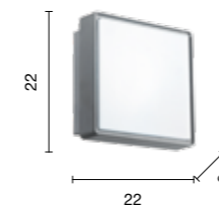

PL.PICCA/PC-B.CO
PL.PICCA/PC-GRIGIO
PL.PICCA/PC-ANTR

power: 2 x E27
voltage: 220-230V

IP65

applique
wall lamp