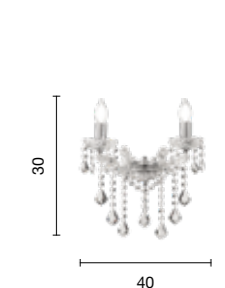

power: 6 x E14  
voltage: 220-230V

applique  
wall lamp

- AP.DAMASCO/3-OTT
- AP.DAMASCO/3-FUME
- AP.DAMASCO/3-CR
- AP.DAMASCO/3-AMBRA

power: 3 x E14  
voltage: 220-230V

applique  
wall lamp

- AP.DAMASCO/2-OTT
- AP.DAMASCO/2-FUME
- AP.DAMASCO/2-CR
- LP.DAMASCO/2-AMBRA