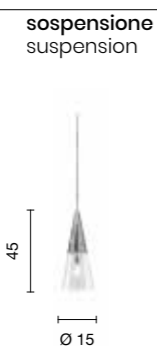

SO.TRENTO/3
SO.TRENTO/3-NERO
SO.TRENTO/3-ORO

SO.TRENTO/1
SO.TRENTO/1-NERO
SO.TRENTO/1-ORO

power: 3 x E14
voltage: 220-230V

1 x E14
220-230V