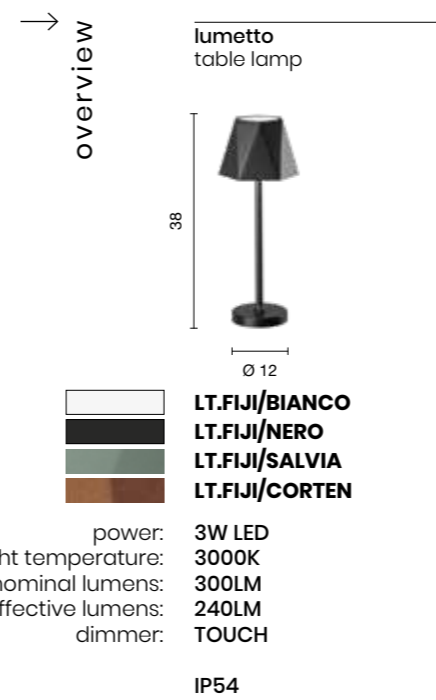

Fiji

Lampada da tavolo senza fili con ricarica USB.
Accensione, spegnimento e dimmerazione della luce con sistema touch.
Disponibile in diversi colori. 8 ore di autonomia con 100% di intensità luminosa.
Wireless table lamp with USB charging. Light switching on off and dimming with touch system. Available in different colours.
8 hours of autonomy with 100% intensity.