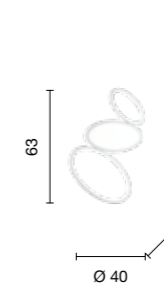

PL.RICE/GR-B.CO
PL.RICE/GR-ORO

35W
220-230V
3000K
3500LM
1700LM

plafoniera
ceiling light