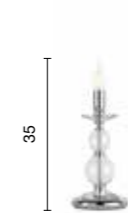

→  
overview

lampadario  
chandelier

Ø 88

lampadario  
chandelier

Ø 75

lumetto  
table lamp

Ø 15

- LP.VIVALDI/8-BCO
- LP.VIVALDI/8-AMB
- LP.VIVALDI/8-BGN
- LP.VIVALDI/8-FUMÈ
- LP.VIVALDI/8-OTT
- LP.VIVALDI/8-RUB
- LP.VIVALDI/8-ORO
- LP.VIVALDI/8-CR