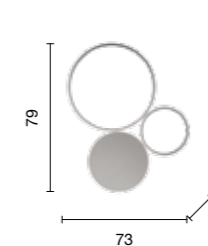

PL.POIS/SILVER-PC
PL.POIS/ORO-PC

power: 42W
voltage: 220-230V
light temperature: 3000K; 4000K
nominal lumens: 4150LM
actual lumens: 2420LM
dimmer:

applique
wall lamp