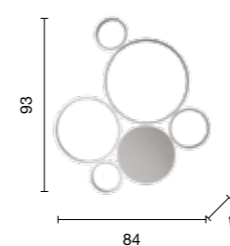

PL.POIS/SILVER-GR
PL.POIS/ORO-GR

power: 68W
voltage: 220-230V
light temperature: 3000K; 4000K
nominal lumens: 6800LM
actual lumens: 3750LM
dimmer:

plafoniera
ceiling light