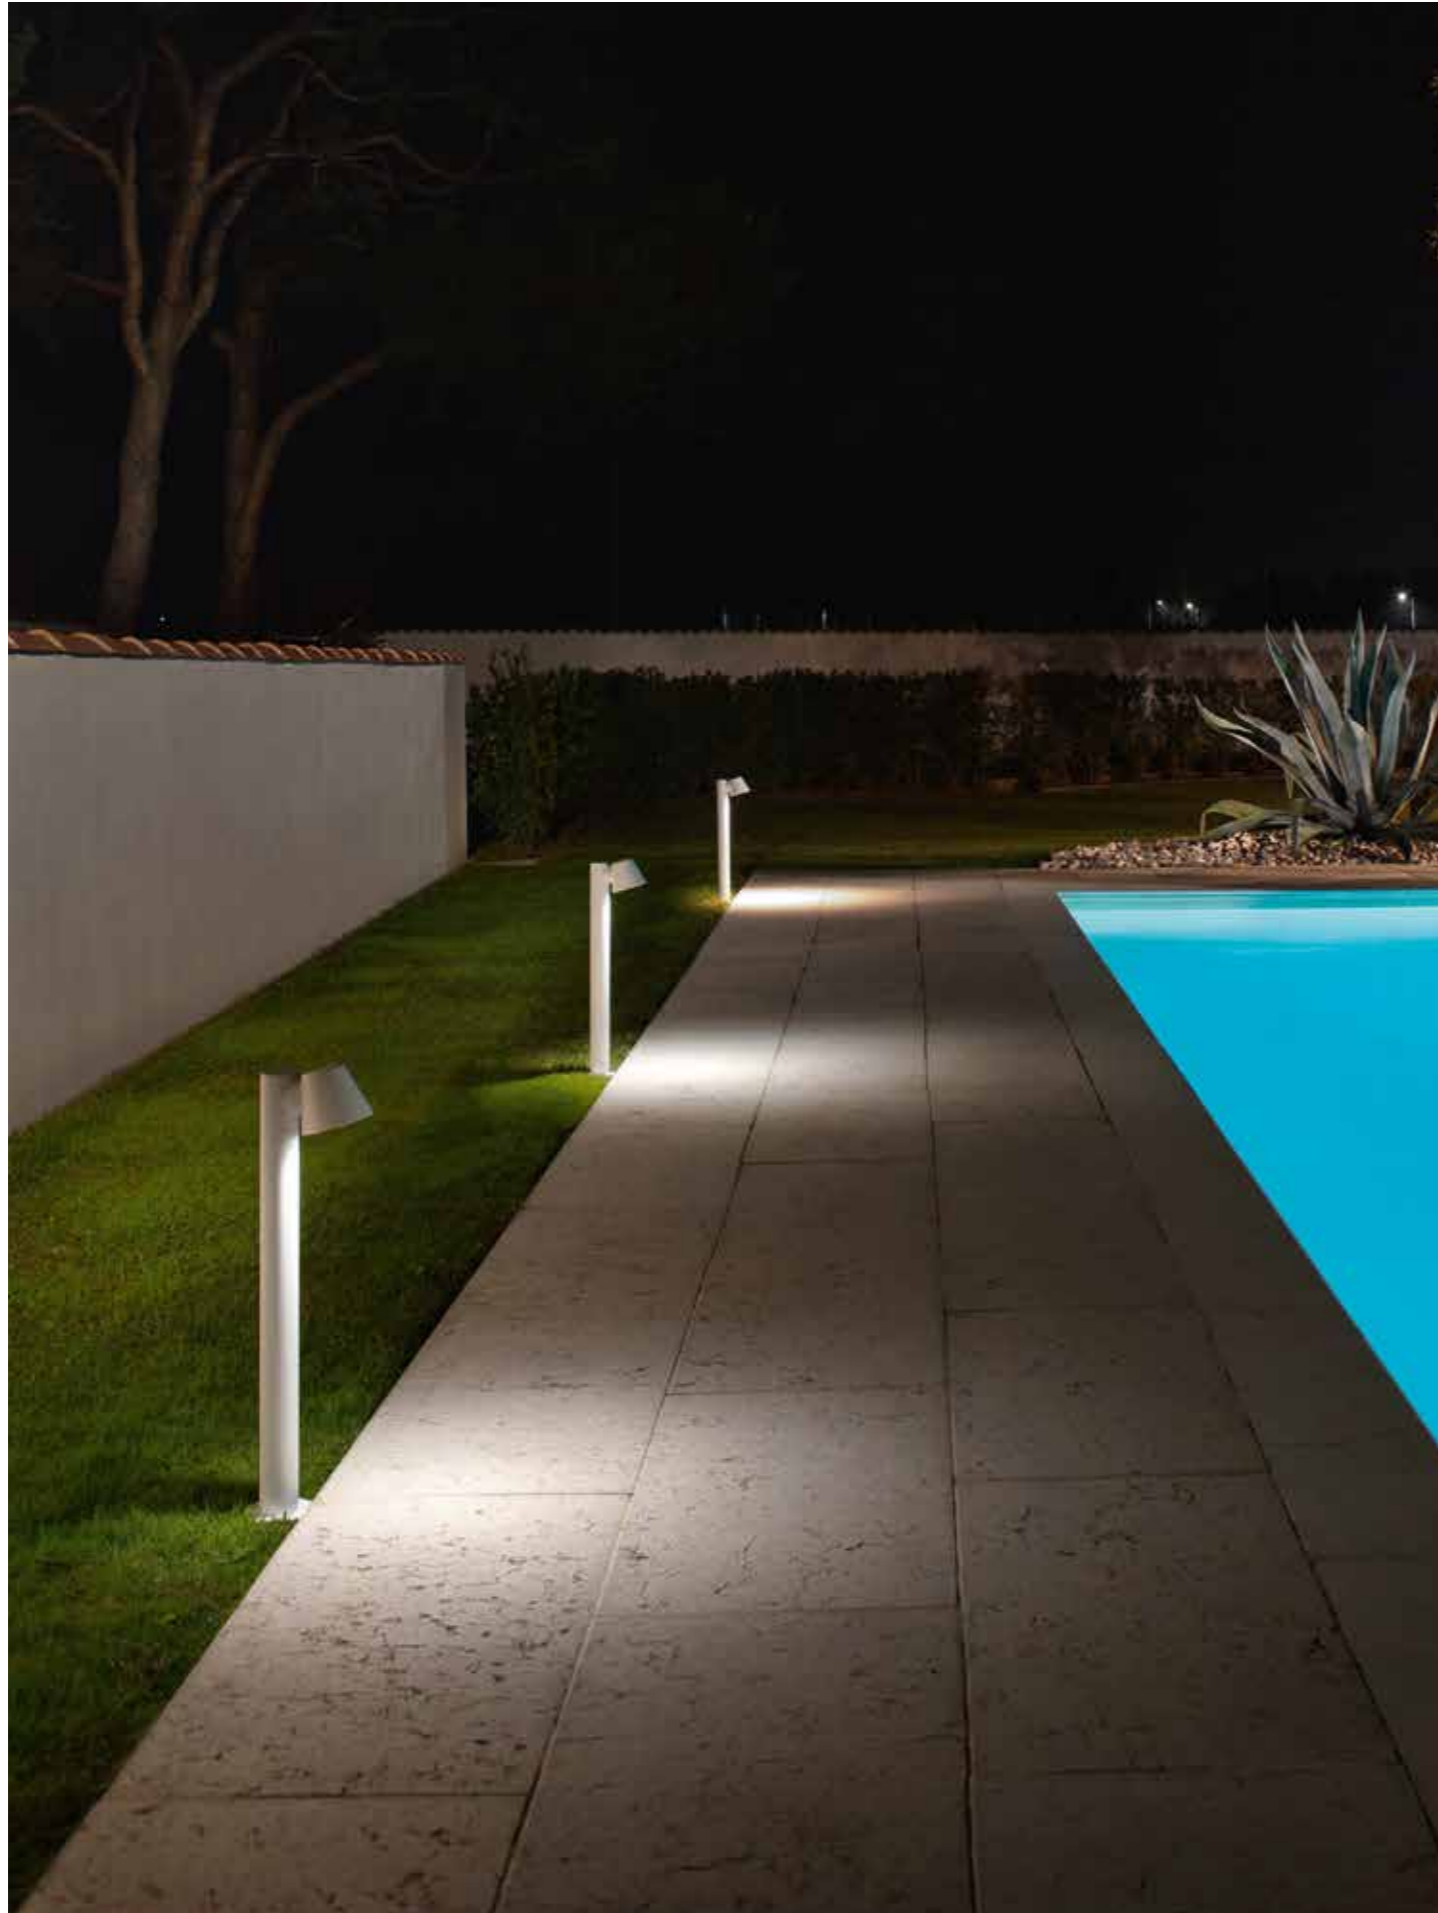

Malta

Collezione per esterni, struttura in alluminio con diffusore in vetro.
Disponibile in due colori.
Outdoor collection, aluminum frame with glass diffuser.
Available in two colours.

→
overview

applique
wall lamp

AP.MALTA/B.CO
AP.MALTA/ANTR

power: 1 x GU10 MAX 35W
voltage: 220-230V

IP44

paletto
bollard

PLT.MALTA/B.CO
PLT.MALTA/ANTR

1 x GU10 MAX 35W
220-230V

IP44