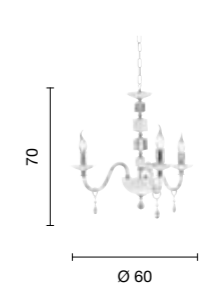

power: 8 x E14  
voltage: 220-230V

lampadario  
chandelier

LP.LIVIA/6BL  
LP.LIVIA/6-TOR  
LP.LIVIA/6-FUME  
LP.LIVIA/6-OTT

power: 6 x E14  
voltage: 220-230V

lampadario  
chandelier

LP.LIVIA/3BL  
LP.LIVIA/3-TOR  
LP.LIVIA/3-FUME  
LP.LIVIA/3-OTT