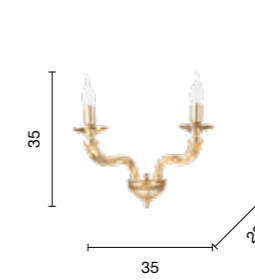

AP.VILLA/2-BCO
AP.VILLA/2-AMB
AP.VILLA/2-OTT
AP.VILLA/2-FUMÈ
AP.VILLA/2-ORO
AP.VILLA/2-CR

power: 2 x E14
voltage: 220~230V

lume grande
large table lamp