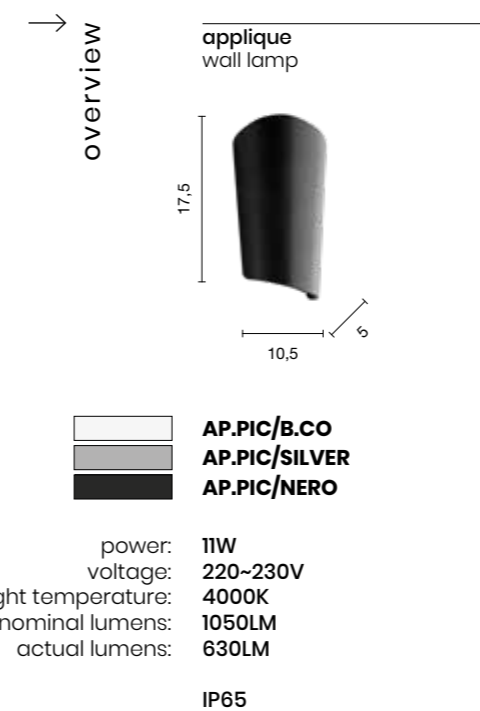

Pic

Applique a LED da esterno in alluminio verniciato con diffusore in policarbonato.
Doppia emissione luminosa. Disponibile in diversi colori.
LED outdoor wall lamp in painting aluminum with polycarbonate diffuser.
Double light emission. Available in different colours.