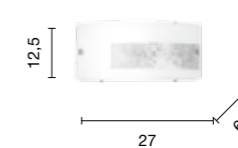

- PL.BRUNEI/GR-FA
- PL.BRUNEI/GR-FO
- PL.BRUNEI/GR-LEAF

- PL.BRUNEI/MD-FA
- PL.BRUNEI/MD-FO
- PL.BRUNEI/MD-LEAF

- AP.BRUNEI/FA
- AP.BRUNEI/FO
- AP.BRUNEI/LEAF

power: 2 x E27
voltage: 220-230V

2 x E14
220-230V

1 x E14
220-230V