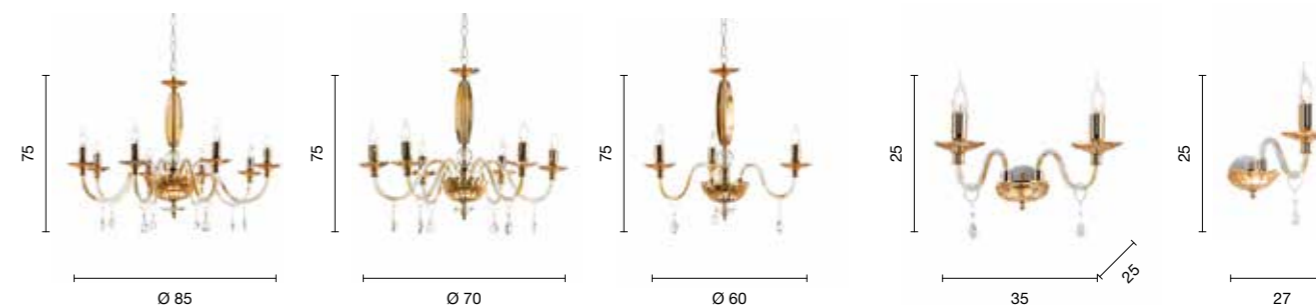

overview

lampadario chandelier    lampadario chandelier    lampadario chandelier    applique wall lamp    applique wall lamp

	<b>LP.CECILIA/8A</b> <b>LP.CECILIA/8-TORT</b> <b>LP.CECILIA/8-ORO</b>	<b>LP.CECILIA/6A</b> <b>LP.CECILIA/6-TORT</b> <b>LP.CECILIA/6-ORO</b>	<b>LP.CECILIA/3A</b> <b>LP.CECILIA/3-TORT</b> <b>LP.CECILIA/3-ORO</b>	<b>AP.CECILIA/2A</b> <b>AP.CECILIA/2-TORT</b> <b>AP.CECILIA/2-ORO</b>	<b>AP.CECILIA/1A</b> <b>AP.CECILIA/1-TORT</b> <b>AP.CECILIA/1-ORO</b>
power:	8 x E14	6 x E14	3 x E14	2 x E14	1 x E14
voltage:	220-230V	220-230V	220-230V	220-230V	220-230V