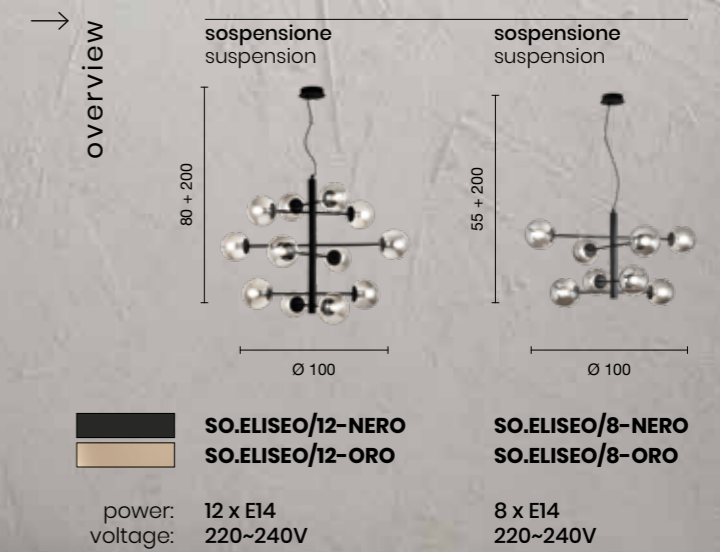

Eliseo

Collezione in metallo e vetro soffiato, disponibile in due colori.
Cavi regolabili in lunghezza.
Collection in metal and blow glass, available in two colours.
Length cables adjustable.