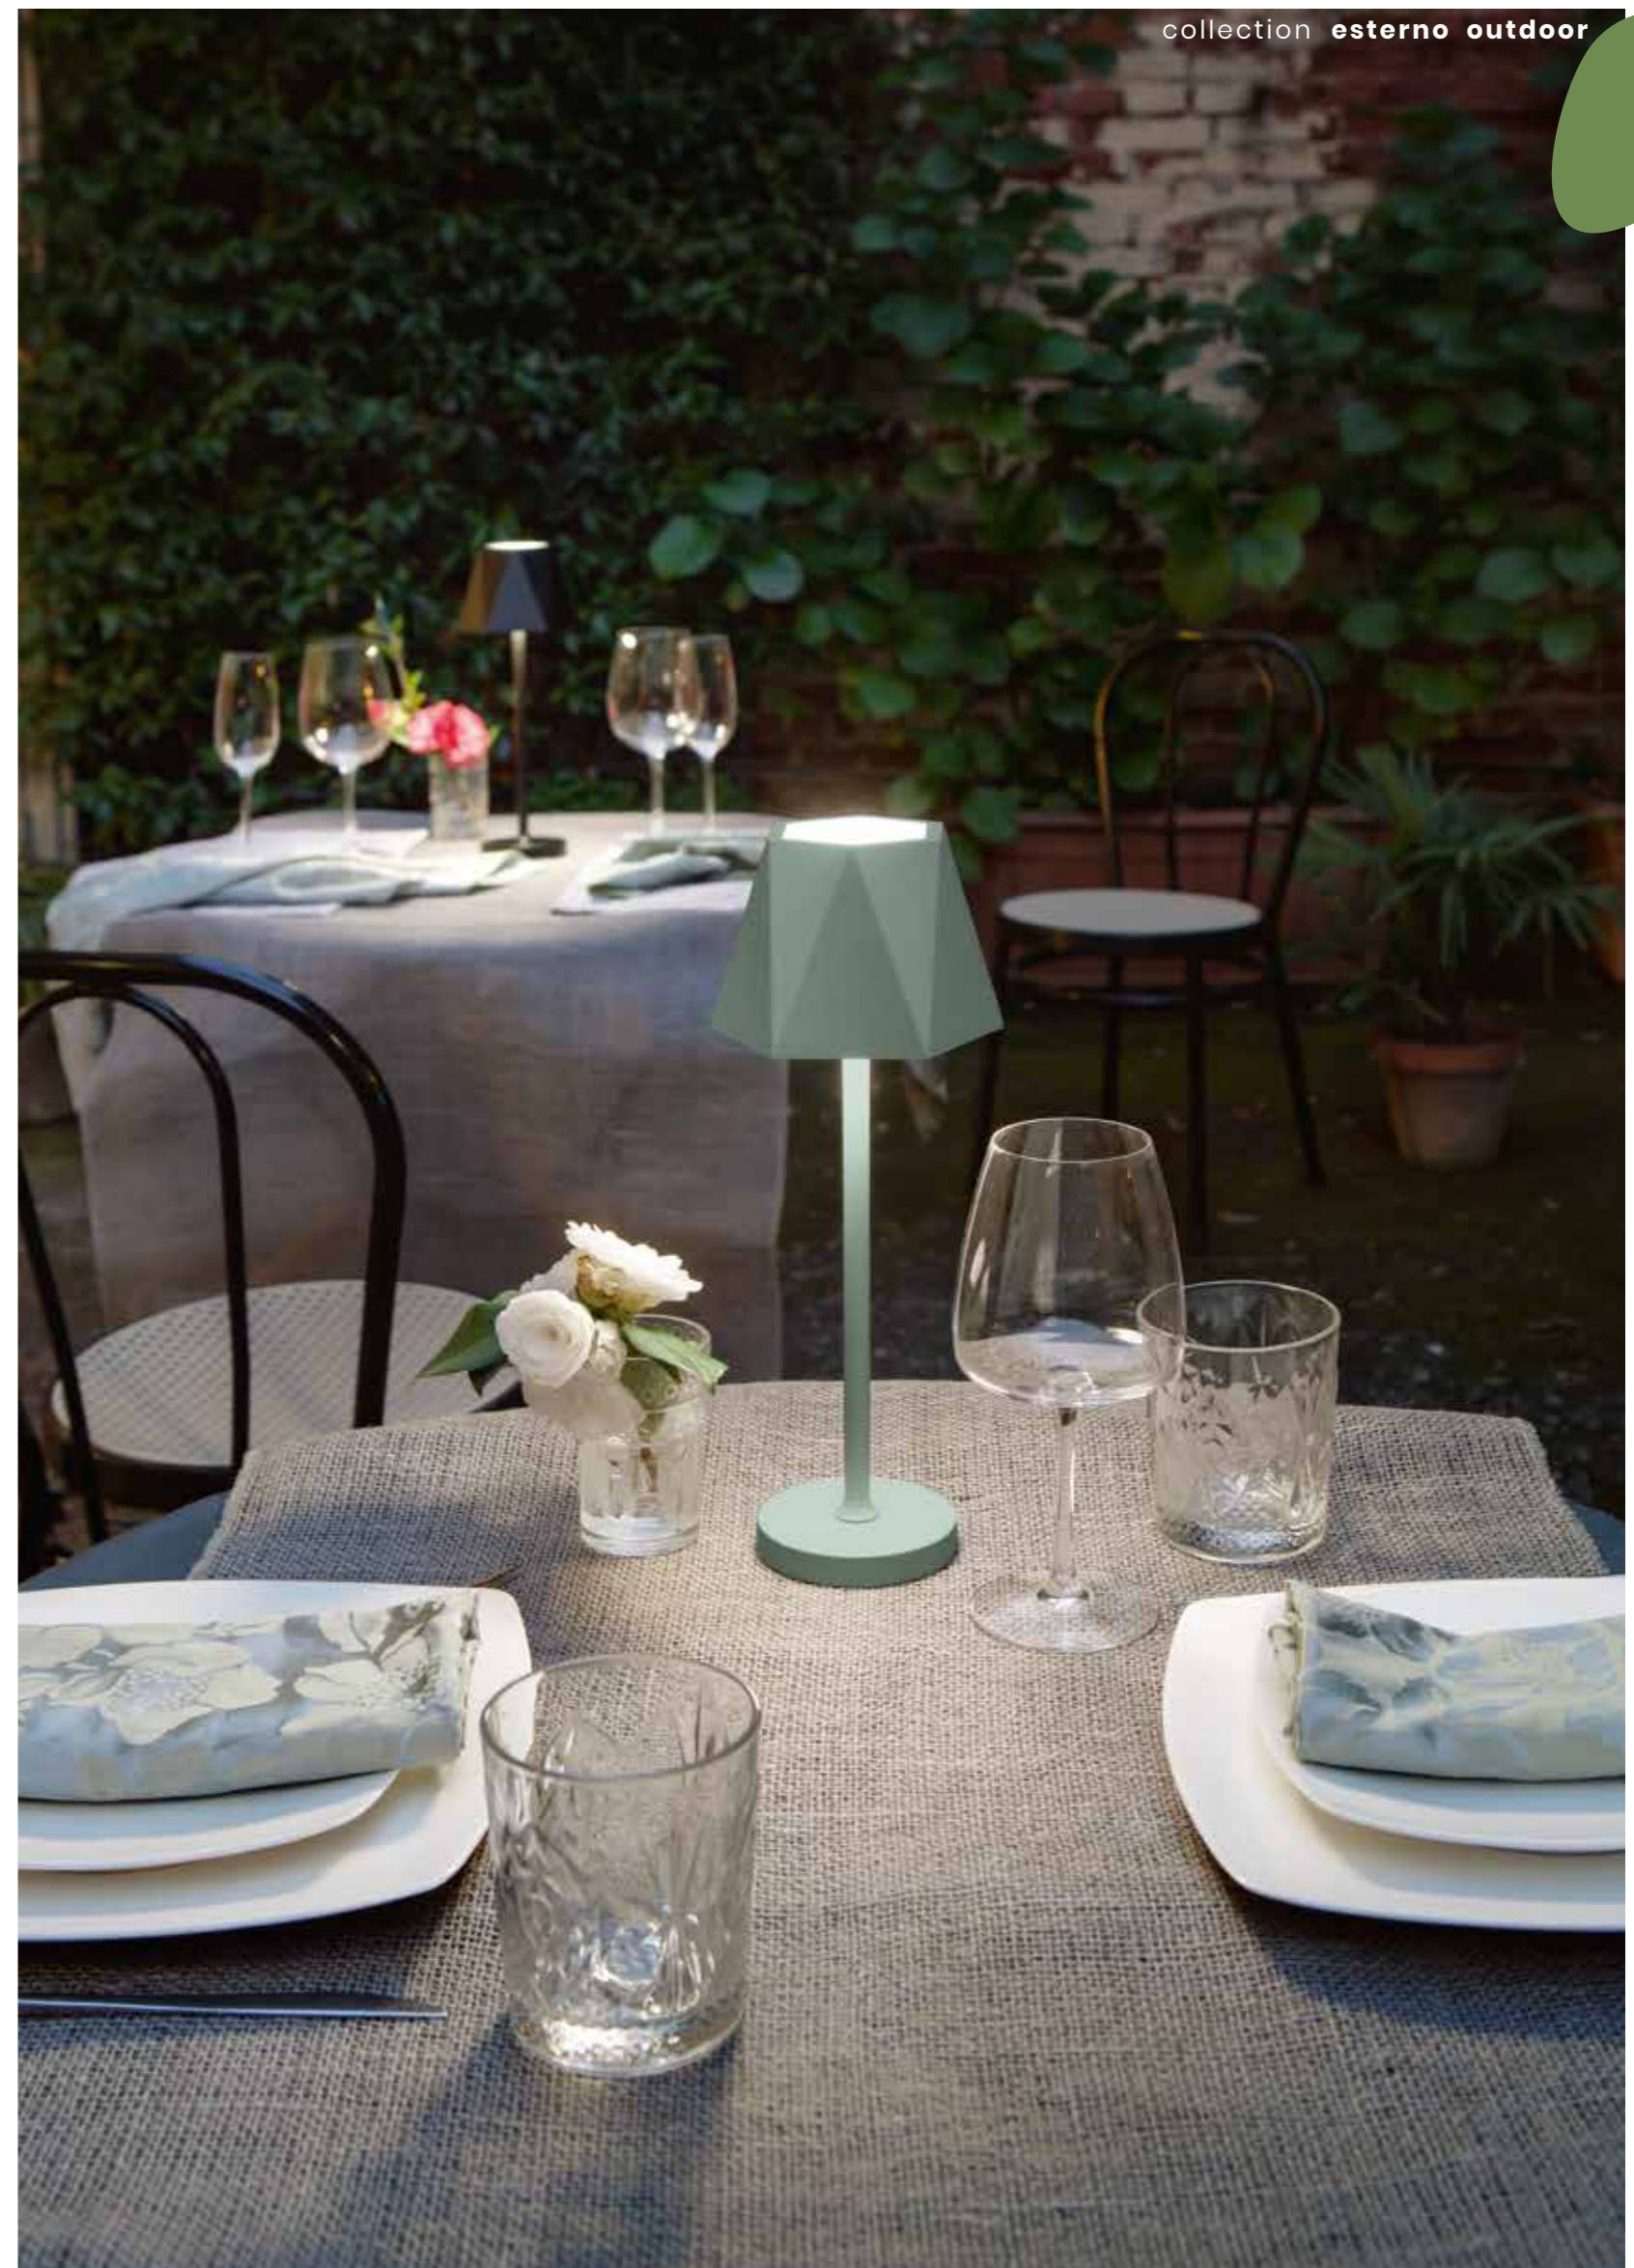

Fiji

Lampada da tavolo senza fili con ricarica USB.
Accensione, spegnimento e dimmerazione della luce con sistema touch.
Disponibile in diversi colori. 8 ore di autonomia con 100% di intensità luminosa.
Wireless table lamp with USB charging. Light switching on off
and dimming with touch system. Available in different colours.
8 hours of autonomy with 100% intensity.