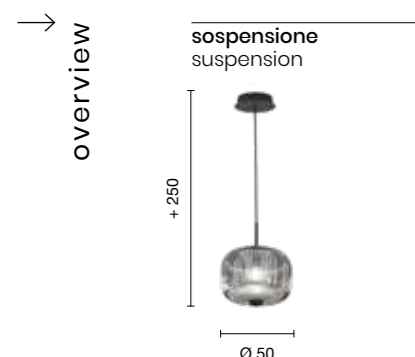

Odette

Sospensione in vetro soffiato millerighi. Struttura in metallo verniciato nero. Cavetti regolabili in lunghezza. Disponibile in diverse varianti di colore. **Compatibile con le nostre basi per soffitto ed accessori fermacavo che consentono di creare soluzioni personalizzate.**
Suspension in blown glass with extra-fine grooving. Painted metal black structure. Length adjustable cables. Available in different colours. Compatible with our ceiling bases and cable clamp accessories, which allow you to create customized solutions.