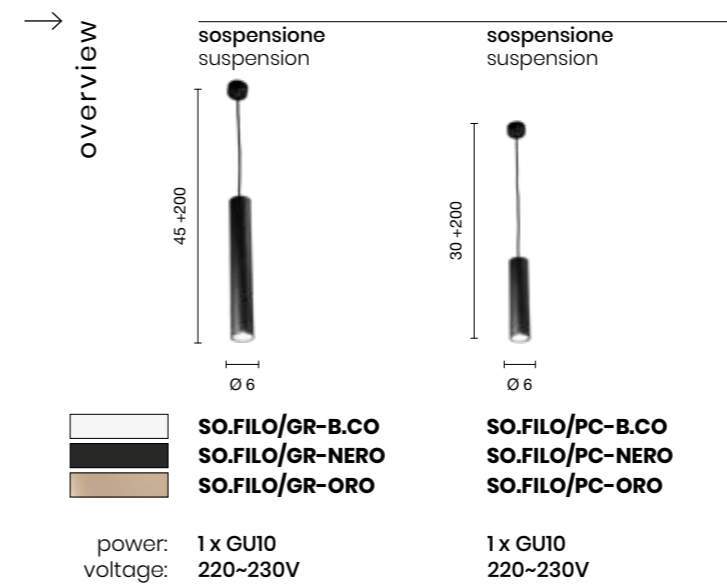

Filo

Struttura in alluminio verniciato a polvere di colore bianco, oro o nero.
Structure in powder coated aluminium in white, gold or black.