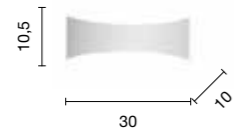

→ overview

applique wall lamp

applique wall lamp