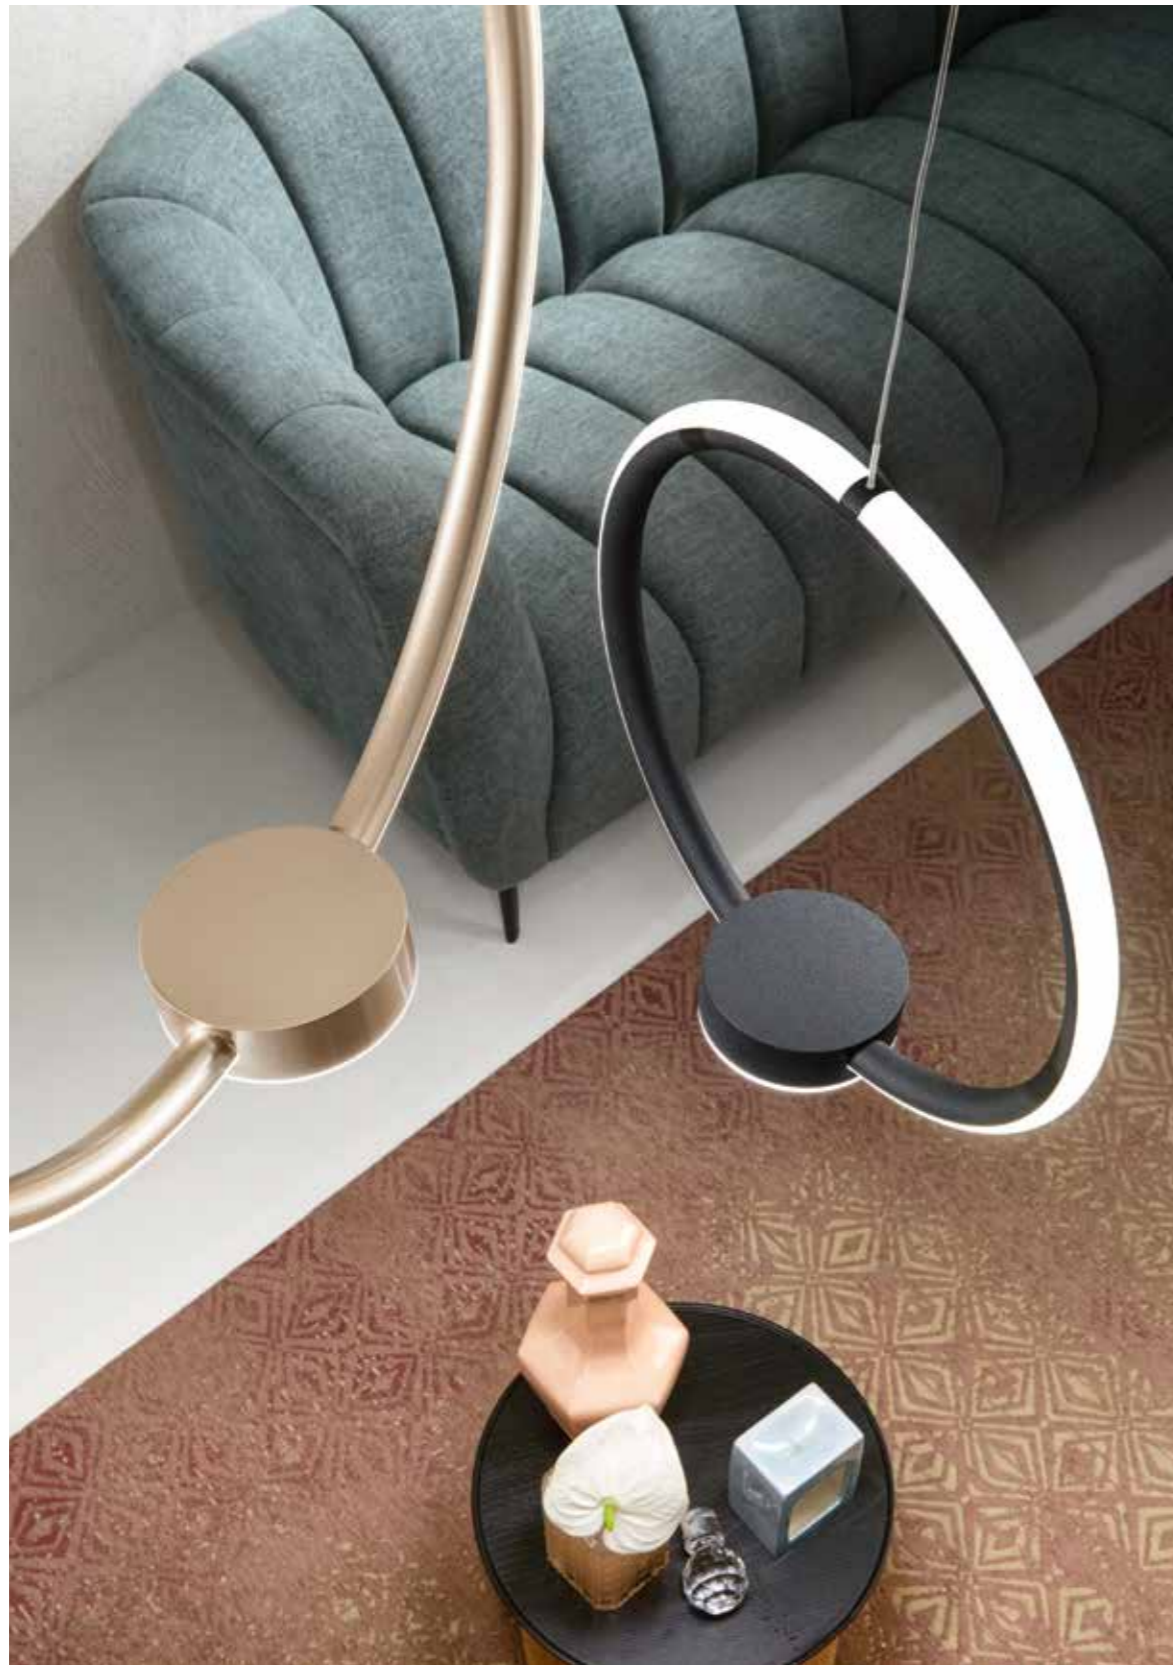

Omega

Collezione LED dimmerabile in metallo e diffusori polimerici.
Cavi regolabili in lunghezza. Versione bianca con sistema CCT e controllo remoto.
Dimmable LED collection in metal and polymer diffuser. Cables adjustable.
White version with CCT system and remote control.