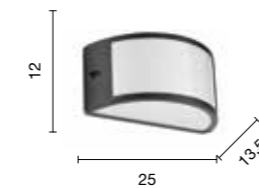

→
overview

applique
wall lamp