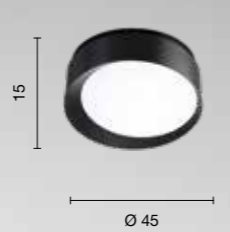

PL.LIRA/BIANCO-MD
PL.LIRA/NERO-MD

plafoniera ceiling light

PL.LIRA/BIANCO-PC
PL.LIRA/NERO-PC

power: 80W
voltage: 220-230V
light temperature: 3000K
nominal lumens: 7500LM
actual lumens: 4200LM
dimmer:

power: 60W
voltage: 220-230V
light temperature: 3000K
nominal lumens: 6000LM
actual lumens: 3050LM
dimmer:

power: 30W
voltage: 220-230V
light temperature: 3000K
nominal lumens: 3000LM
actual lumens: 1750LM
dimmer: