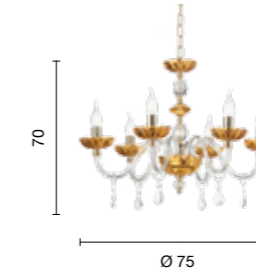

LP.PATRICIA/9A

power: 9 x E14
voltage: 220-230V

lampadario
chandelier