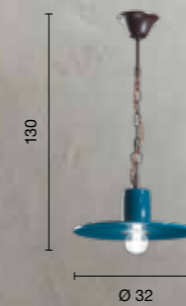

SO.LAND/BORDEAUX
SO.LAND/FANGO
SO.LAND/OTTANIO
SO.LAND/TORT

power: 1 x E27
voltage: 220~230V