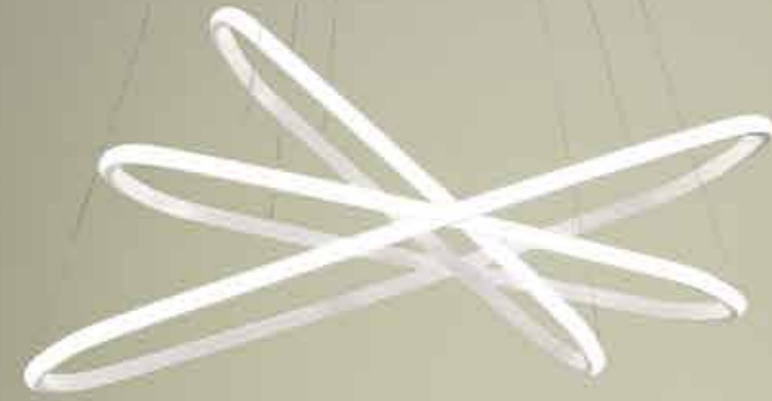

Quadra

Collezione LED in metallo verniciato. Cavetti regolabili in lunghezza.
Disponibile in due colori.
LED collection in painted metal. Length adjustable cables.
Available in two colours.

collection led

→
overview

sospensione
suspension

sospensione
suspension

SO.QUADRA/3-B.CO
SO.QUADRA/3-NERO

SO.QUADRA/2-B.CO
SO.QUADRA/2-NERO

power: 100W
voltage: 220-230V
light temperature: 3000K
nominal lumens: 8600LM
actual lumens: 5463LM
dimmer:

60W
220-230V
3000K
5800LM
3321LM
dimmer: