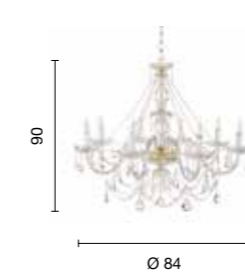

→  
overview

lampadario  
chandelier

LP.OPERA/12  
LP.OPERA/12-FUMÈ  
LP.OPERA/12-TORT

power: 12 x E14  
voltage: 220-230V

lampadario  
chandelier

LP.OPERA/8  
LP.OPERA/8-FUMÈ  
LP.OPERA/8-TORT

8 x E14  
220-230V