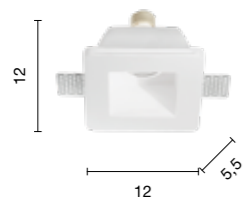

→
overview

faretto
spotlight

faretto
spotlight

FT.RUMBA/GR-B.CO

FT.RUMBA/PC-B.CO

power: 1 x GU10
voltage: 220-230V

1 x GU10
220-230V