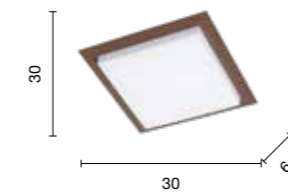

→
overview

plafoniera
ceiling light