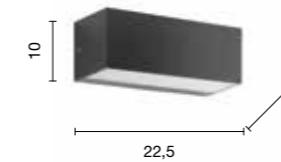

AP.FALCO/BCO
 AP.FALCO/SILVER
 AP.FALCO/NERO

power: 12W
voltage: 220~230V
light temperature: 4000K
nominal lumens: 1100LM
actual lumens: 780LM

IP65