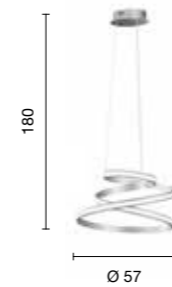

Vuelta

Collezione LED in metallo verniciato. Cavetti regolabili in lunghezza.
Disponibile in due colori.
LED collection in painted metal. Length adjustable cables.
Available in two colours.

→
overview

sospensione
suspension

plafoniera
ceiling light

SO.VUELTA/B.CO
SO.VUELTA/SILVER

PL.VUELTA/B.CO
PL.VUELTA/SILVER

power: 50W
voltage: 220-230V
light temperature: 3000K
nominal lumens: 5000LM
actual lumens: 2863LM
dimmer:

37W
220-230V
3000K
3700LM
2035LM
dimmer: