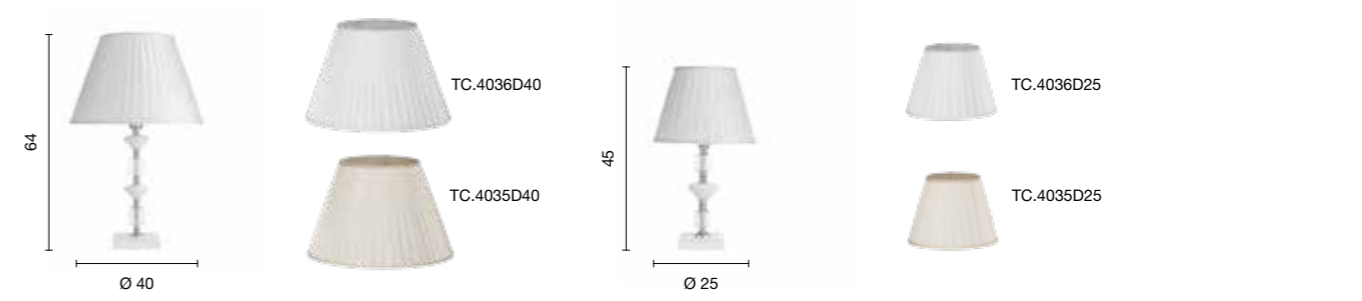

power: 8 x E14    6 x E14    3 x E14    2 x E14    1 x E14  
voltage: 220-230V    220-230V    220-230V    220-230V    220-230V

lume grande large table lamp    paralume lampshade    lumetto table lamp    paralume lampshade