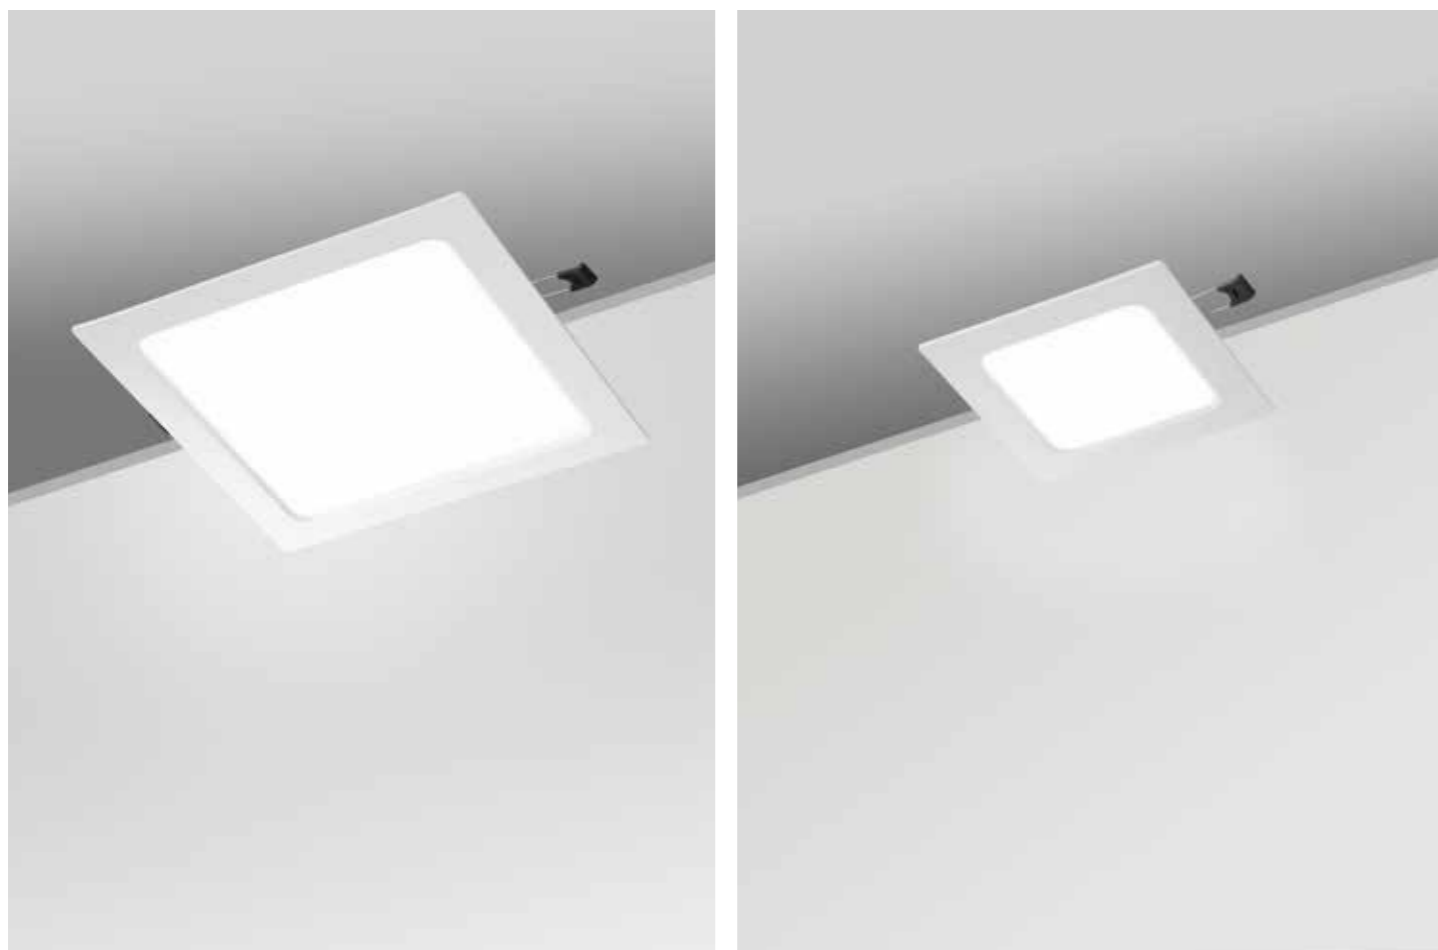

Mambo

Faretto LED da incasso in materiale polimerico.
Disponibile 3000K e 4000K.
Recessed LED spotlight in polymeric material.
Available 3000K and 4000K.