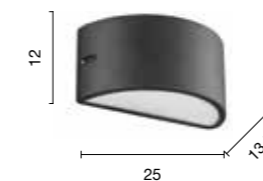

→
overview

applique
wall lamp