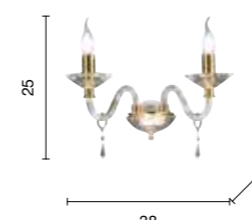

Ø 60

LP.FIAMMA/3

3 x E14

applique
wall lamp

38

AP.FIAMMA/2

power: 2 x E14

applique
wall lamp