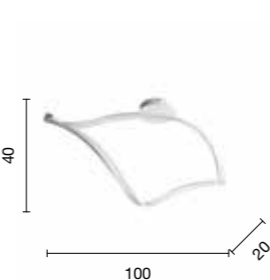

PL.NODO/100-BCA

power: 43W
voltage: 220~230V
light temperature: 3000K
nominal lumens: 4300LM
actual lumens: 2237LM
dimmer:

piantana
floor lamp