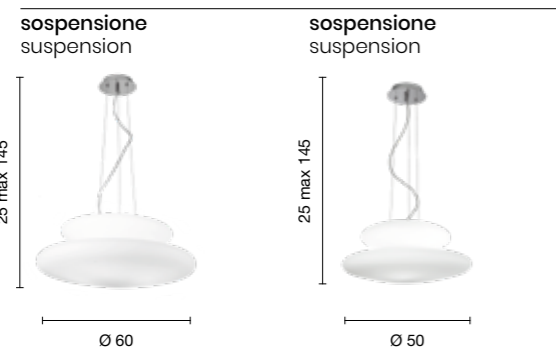

SO.PAGODA/60

power: 5 + 2 x E27
voltage: 220-240V

SO.PAGODA/50

3 + 2 x E27
220-230V