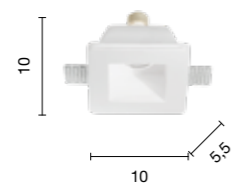

→
overview

faretto
spotlight

faretto
spotlight

FT.RUMBA/GR-B.CO

FT.RUMBA/PC-B.CO

power: 1 x GU10
voltage: 220-230V

1 x GU10
220-230V