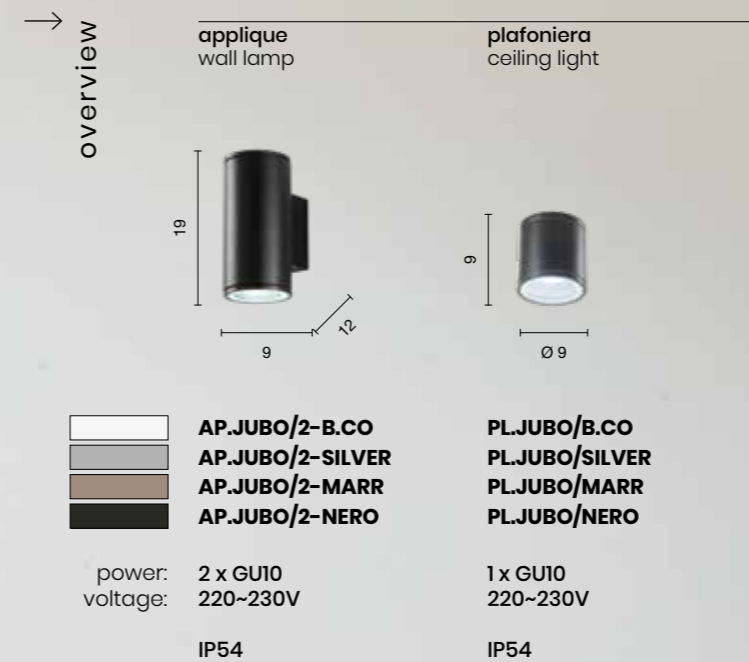

Jubo

Collezione per esterni, struttura in alluminio con diffusore in vetro.
Disponibile in quattro colori.
Outdoor collection, aluminum frame with glass diffuser.
Available in four colours.

collection **esterno outdoor**