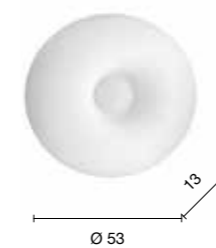

PL.DODI/53

4 x E27
220-230V

plafoniera
ceiling light