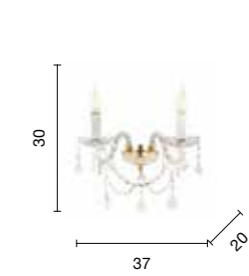

applique
wall lamp

AP.OPERA/2
AP.OPERA/2-FUMÈ
AP.OPERA/2-TORT

2 x E14
220-230V