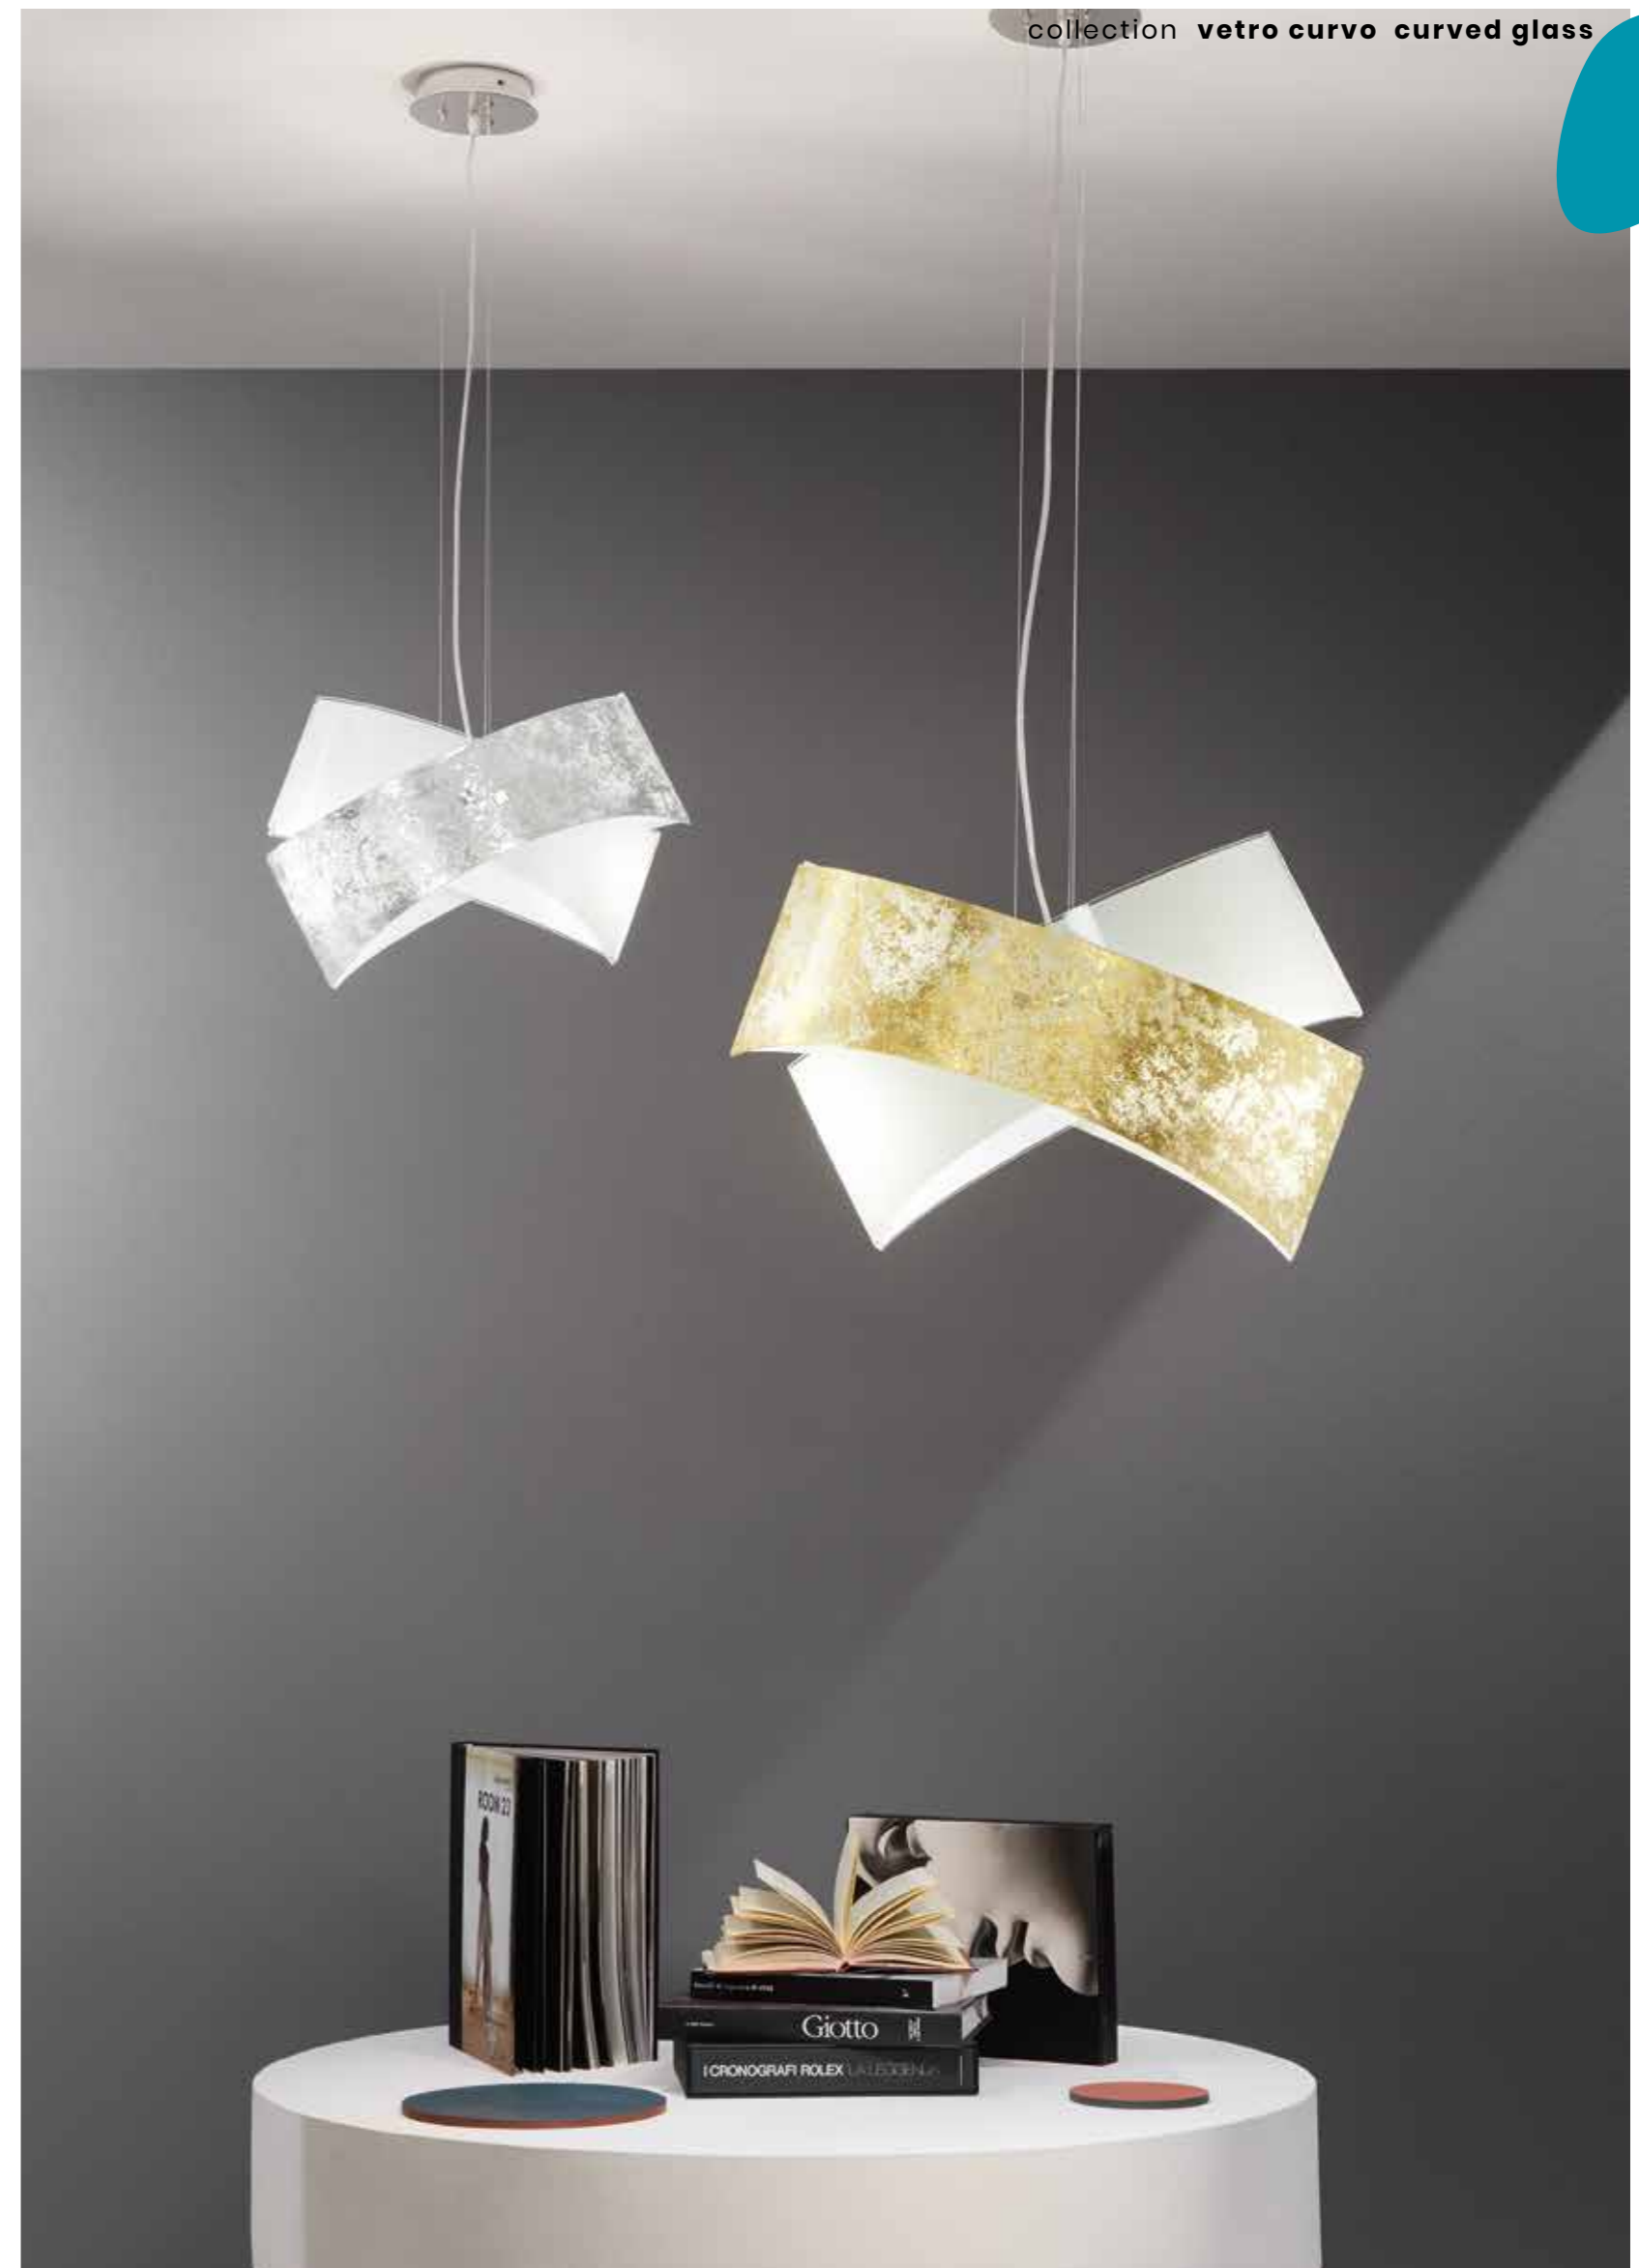

# Flake

Sospensione in vetro curvo e struttura in metallo.  
Disponibile in diverse finiture. Cavetti regolabili in lunghezza.  
Curved glass suspension and metal structure.  
Available in different finishes. Length adjustable cables.

## Flake

Sospensione in vetro curvo e struttura in metallo.  
Disponibile in diverse finiture. Cavetti regolabili in lunghezza.  
Curved glass suspension and metal structure.  
Available in different finishes. Length adjustable cables.