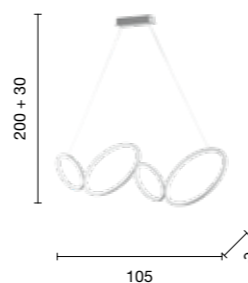

→
overview

sospensione
suspension