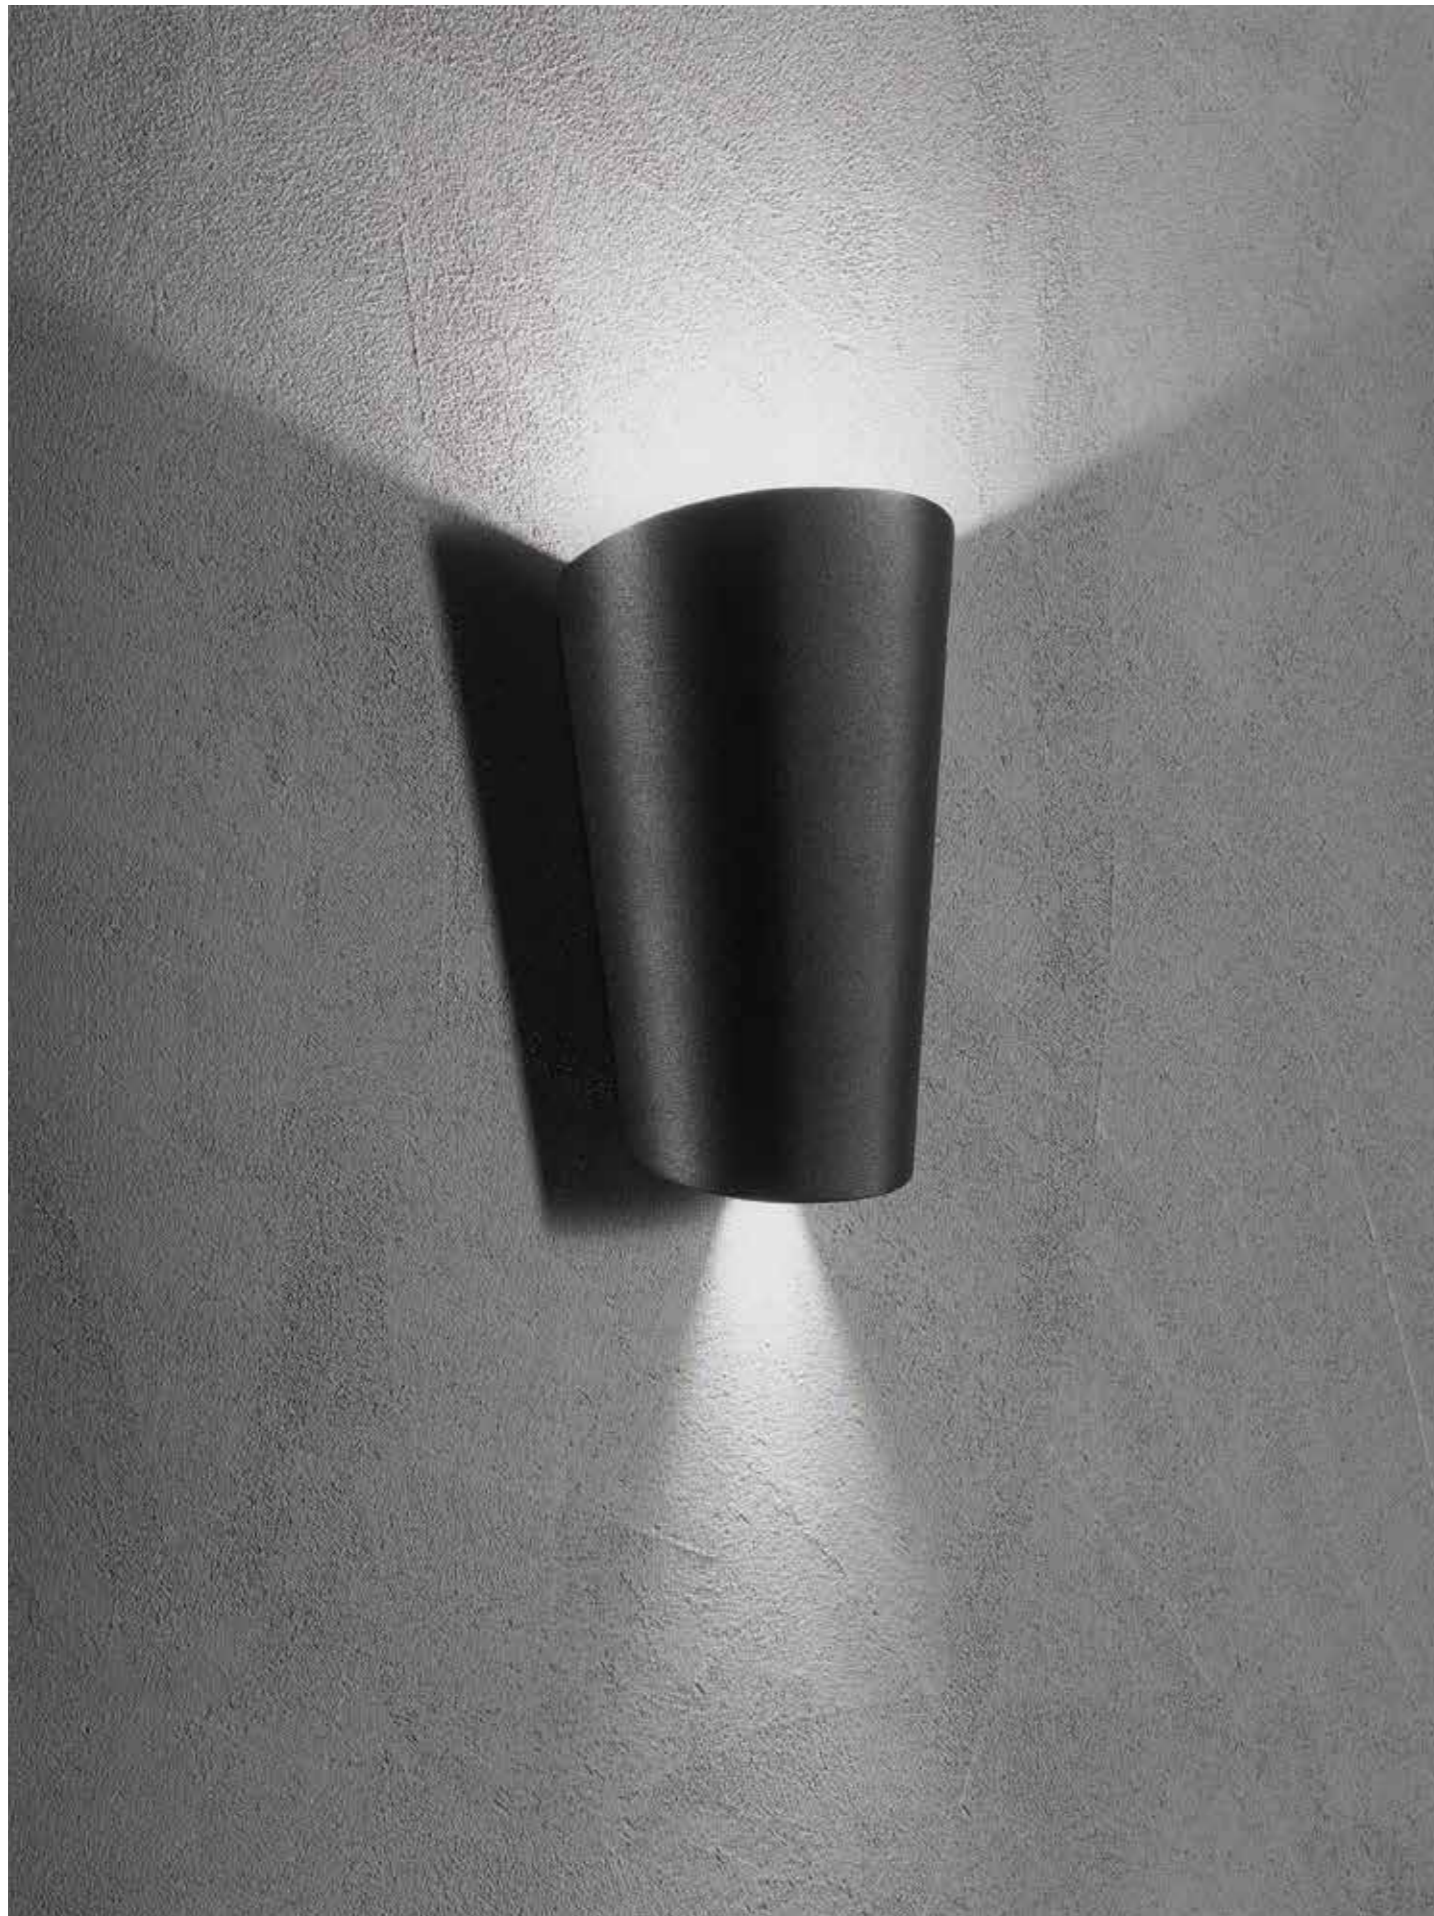

# Rav

Applique per esterni in alluminio con diffusore in vetro.  
 Disponibile in due colori: Silver, Nero.  
 Aluminum outdoor wall lamp with diffuser in glass.  
 Available in two colours: Silver, Black.