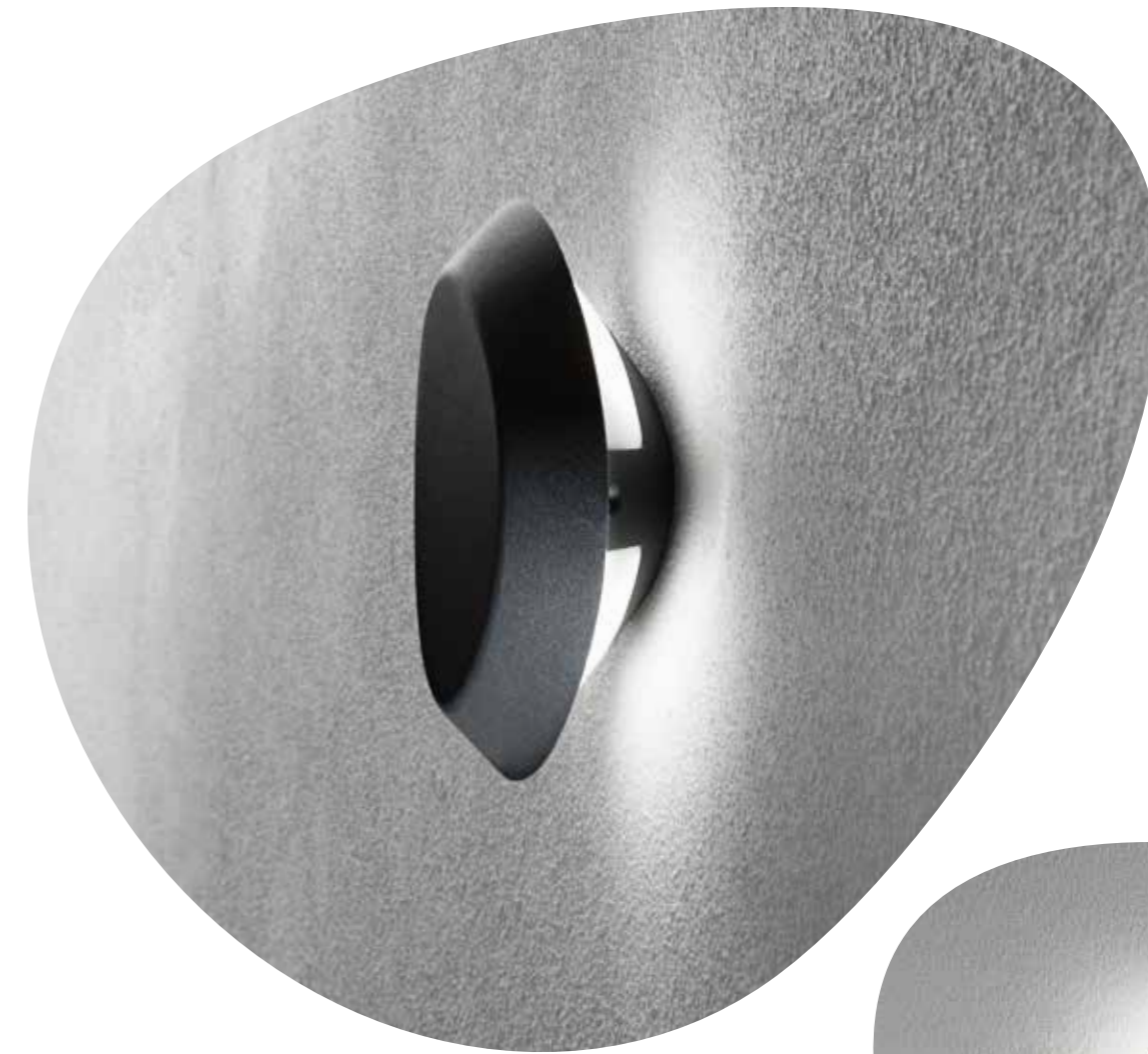

Sirio

Collezione a LED per esterni in alluminio con diffusore in policarbonato.
Aluminum outdoor LED lighting collection with polycarbonate diffuser.

→ overview

	applique wall lamp	palette bollard	palette bollard
	AP.SIRIO	PLT.SIRIO/53	PLT.SIRIO/83
power:	13W	13W	13W
voltage:	220~230V	220~230V	220~230V
light temperature:	4000K	4000K	4000K
nominal lumens:	1200LM	1200LM	1200LM
actual lumens:	584LM	478LM	478LM
	IP54	IP54	IP54