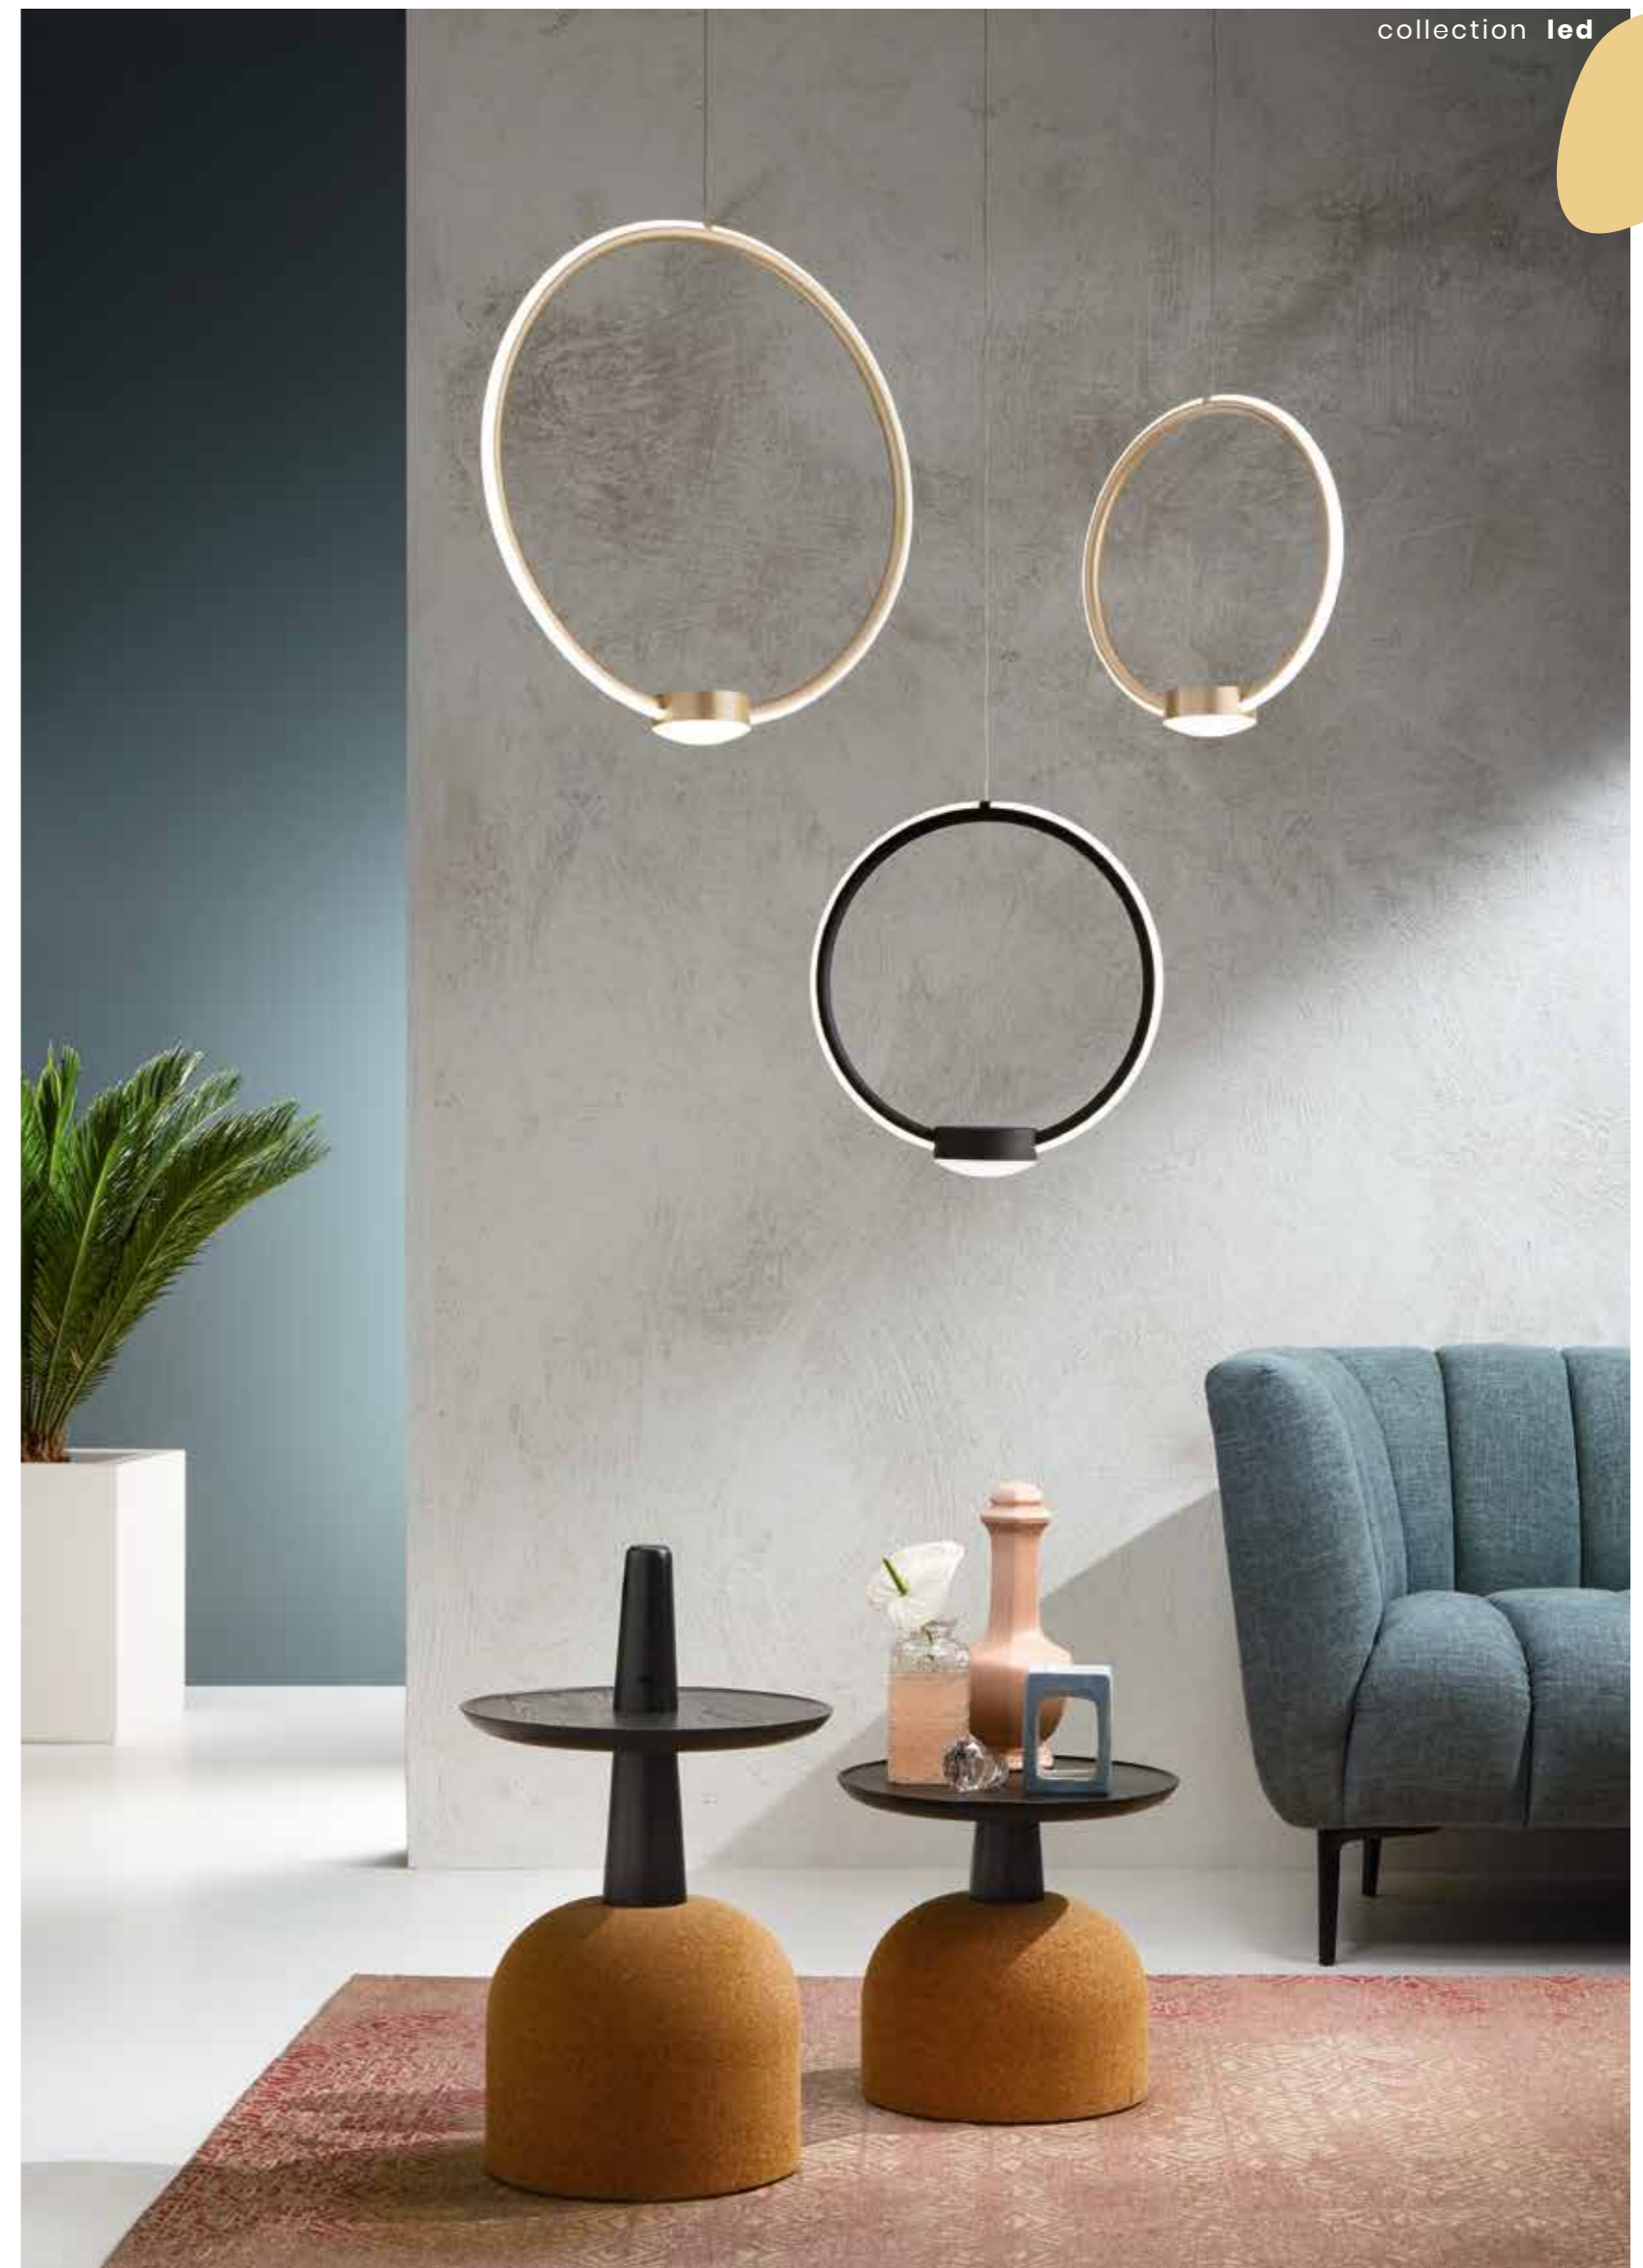

Omega

Collezione LED dimmerabile in metallo e diffusori polimerici.
Cavi regolabili in lunghezza. Versione bianca con sistema CCT e controllo remoto.
Dimmable LED collection in metal and polymer diffuser. Cables adjustable.
White version with CCT system and remote control.