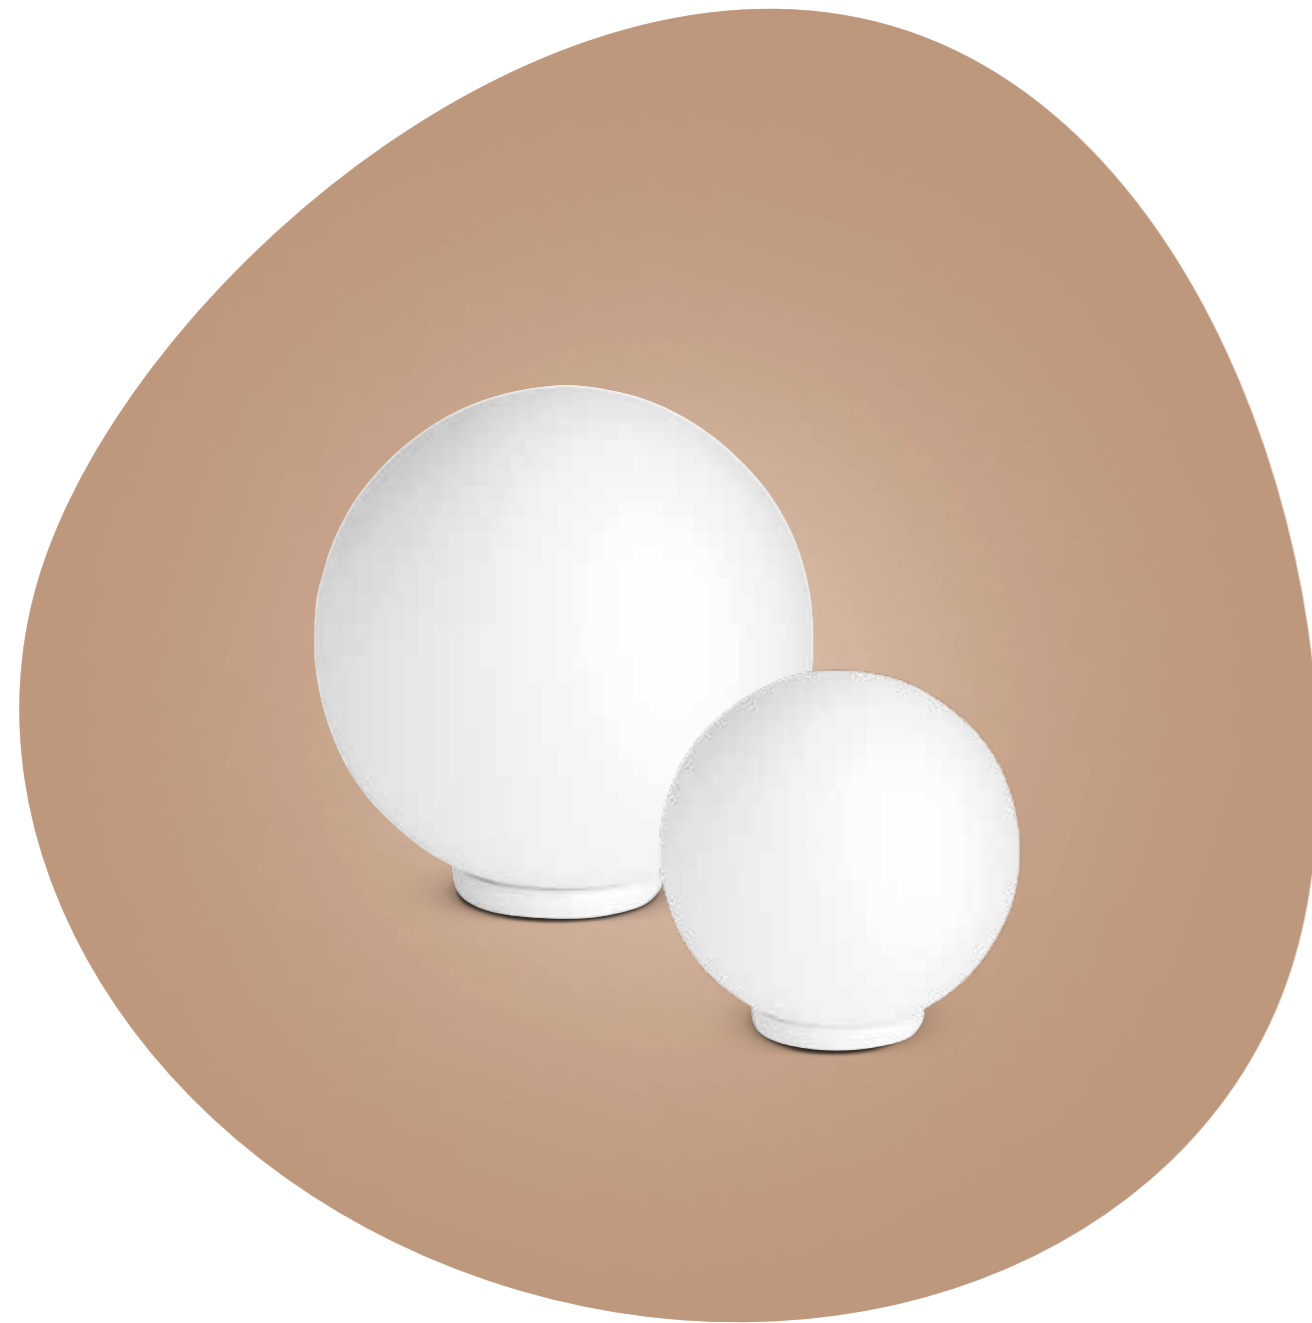

Area

Sospensione in vetro soffiato acidato bianco, montatura in tinta.
Cavetti regolabili in altezza.
Collection in frosted white blown glass, white metal frame.
Length adjustable cables.

→ overview

	sospensione suspension	sospensione suspension	sospensione suspension	lumetto table lamp	lumetto table lamp
	max 170	max 160	max 150	Ø 30	Ø 20
	Ø 50	Ø 40	Ø 30	Ø 30	Ø 20
	SO.AREA/50	SO.AREA/40	SO.AREA/30	LT.AREA/30	LT.AREA/20
power:	1 x E27	1 x E27	1 x E27	1 x E27	1 x E27
voltage:	220-230V	220-230V	220-230V	220-230V	220-230V