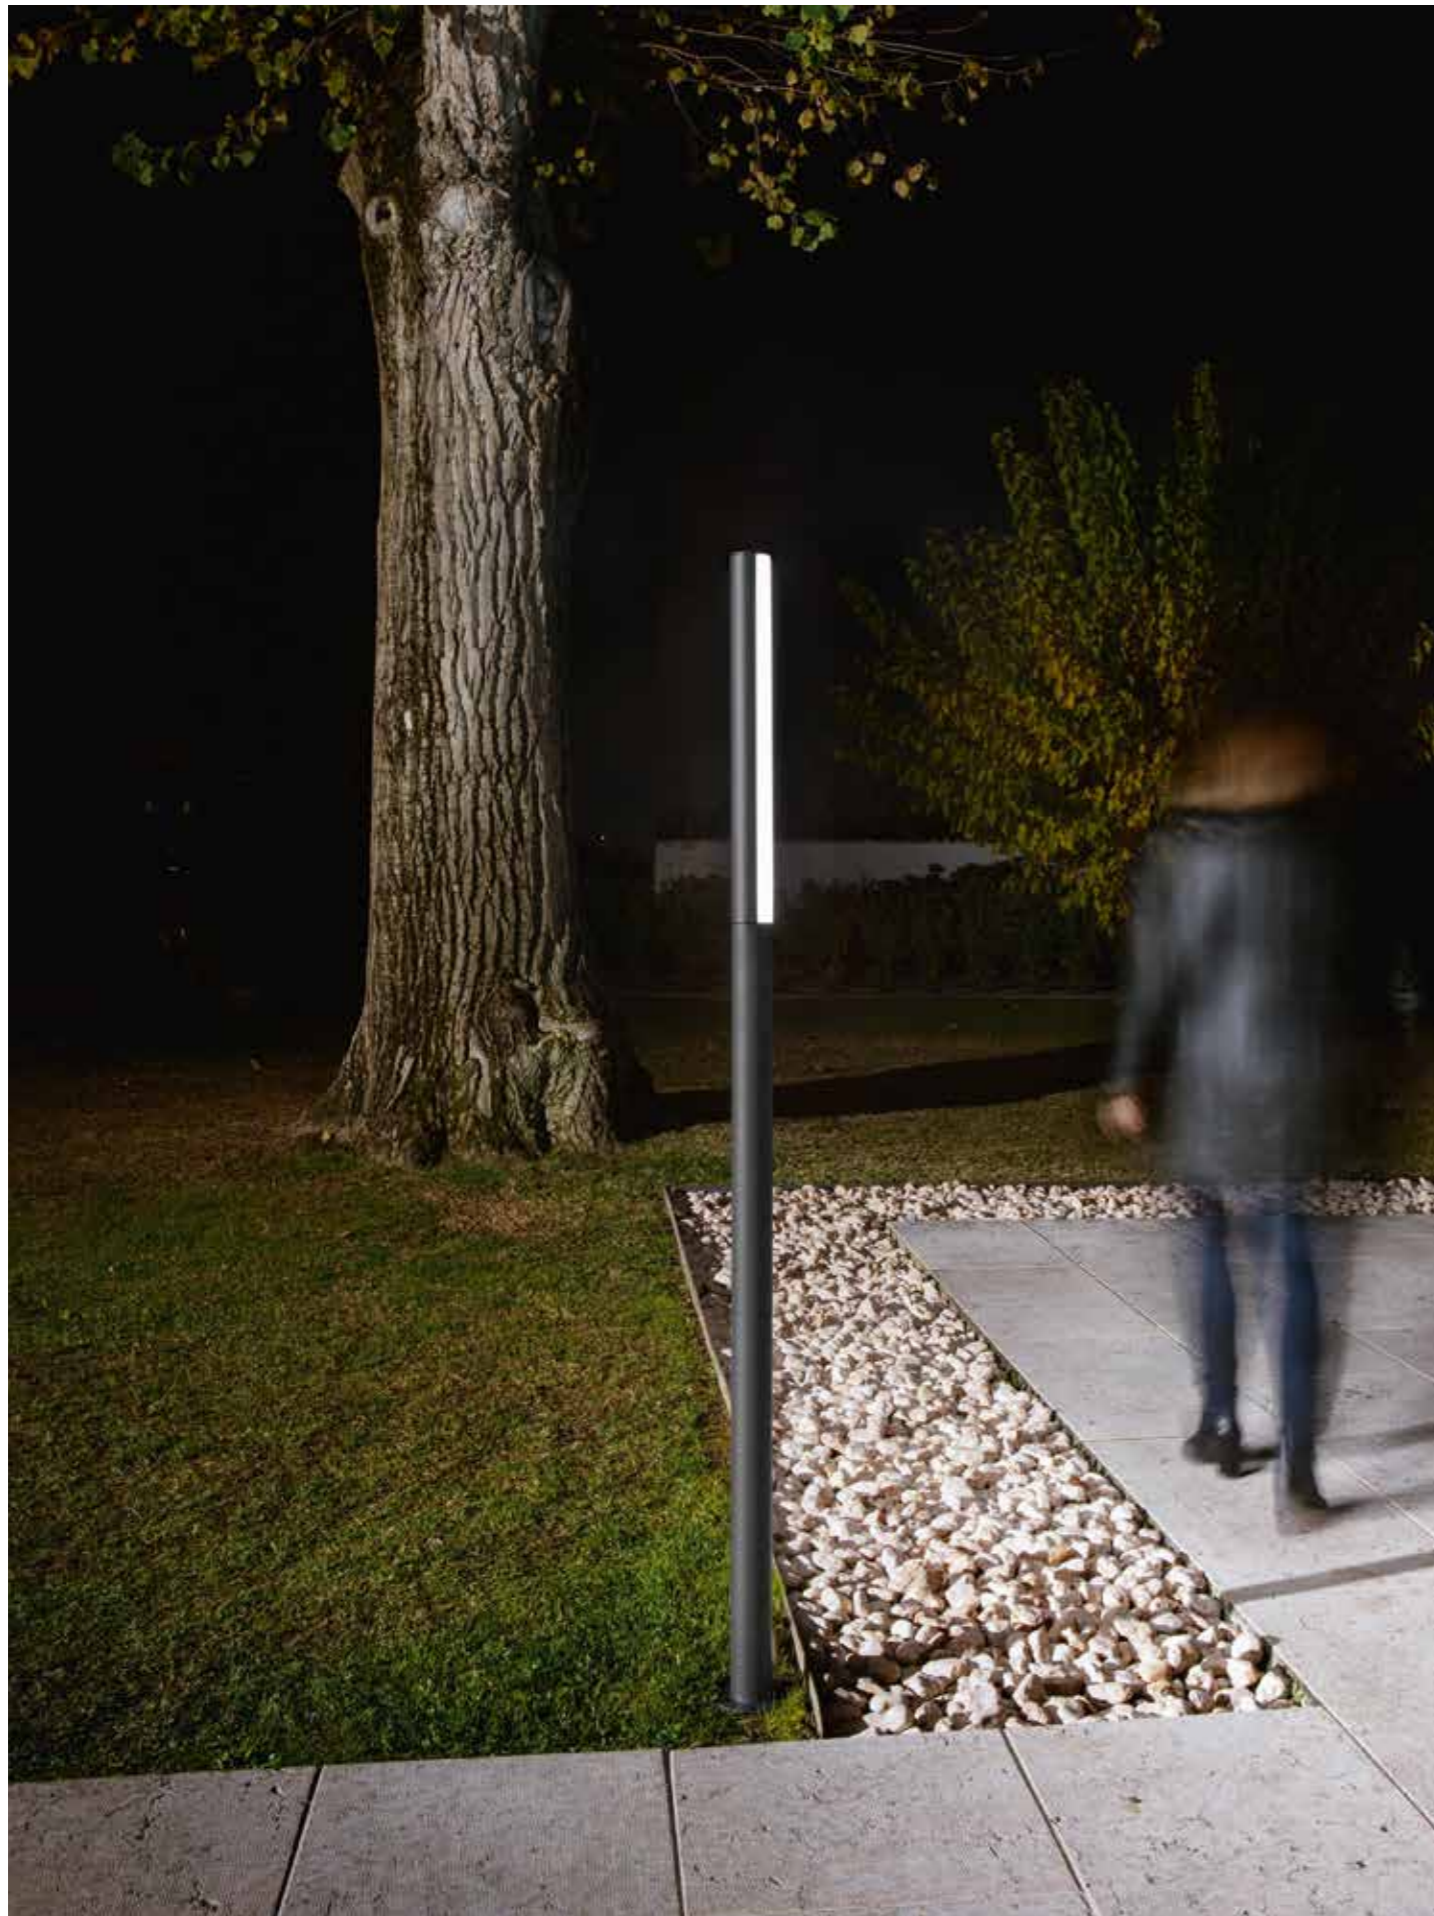

Tommy

Collezione per esterni a LED, struttura in alluminio con diffusore in policarbonato.
Disponibile in differenti colori.
Outdoor LED collection, aluminum frame with polycarbonate diffuser.
Available in different colours.

→ overview

	paletto bollard	paletto bollard
	90 Ø12 Base Ø 6,5 Tubo Ø12	180 Ø12 Base Ø 6,5 Tubo Ø12
	PLT.TOMMY/90-B.CO PLT.TOMMY/90-SILVER PLT.TOMMY/90-ANTR	PLT.TOMMY/180-B.CO PLT.TOMMY/180-SILVER PLT.TOMMY/180-ANTR
power:	9W LED	18W LED
voltage:	220~230V	220~230V
light temperature:	4000K	4000K
nominal lumens:	860LM	1760LM
actual lumens:	360LM	625LM
	IP44	IP44