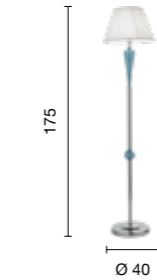

TC.3810D25
TC.3811D25
TC.3810D25
TC.3810D25
TC.3810D25
TC.3810D25

piantana
floor lamp

PT.VILLA/12-BCO
PT.VILLA/12-AMB
PT.VILLA/12-OTT
PT.VILLA/12-FUMÈ
PT.VILLA/12-ORO
PT.VILLA/12-CR

power: 1 x E27
voltage: 220~230V

paralume
lampshade