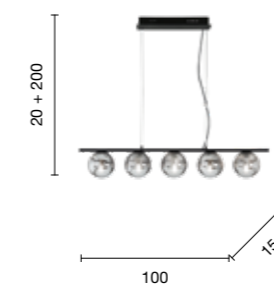

SO.MONILE/5-NERO
SO.MONILE/5-ORO

5 x E14
220-240V

sospensione
suspension