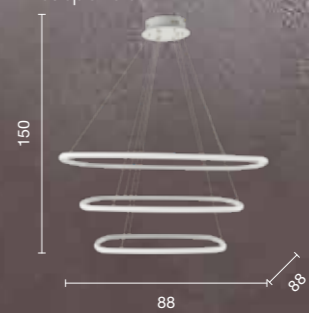

→
overview

sospensione
suspension

sospensione
suspension