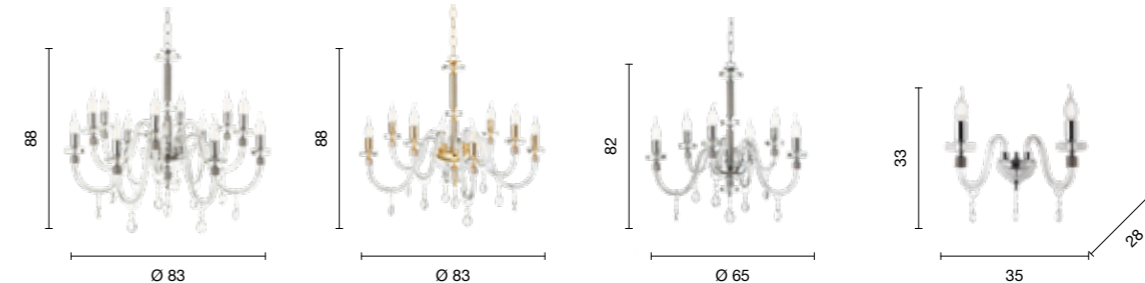

→  
overview

lampadario chandelier    lampadario chandelier    lampadario chandelier    applique wall lamp

- |  |                         |                        |                        |                        |
|--|-------------------------|------------------------|------------------------|------------------------|
|  | <b>LP.DIDO/12-ORO</b>   | <b>LP.DIDO/8-ORO</b>   | <b>LP.DIDO/6-ORO</b>   | <b>AP.DIDO/2-ORO</b>   |
|  | <b>LP.DIDO/12-CR</b>    | <b>LP.DIDO/8-CR</b>    | <b>LP.DIDO/6-CR</b>    | <b>AP.DIDO/2-CR</b>    |
|  | <b>LP.DIDO/12-AMBRA</b> | <b>LP.DIDO/8-AMBRA</b> | <b>LP.DIDO/6-AMBRA</b> | <b>AP.DIDO/2-AMBRA</b> |
|  | <b>LP.DIDO/12-OTT</b>   | <b>LP.DIDO/8-OTT</b>   | <b>LP.DIDO/6-OTT</b>   | <b>AP.DIDO/2-OTT</b>   |
|  | <b>LP.DIDO/12-FUME</b>  | <b>LP.DIDO/8-FUME</b>  | <b>LP.DIDO/6-FUME</b>  | <b>AP.DIDO/2-FUME</b>  |