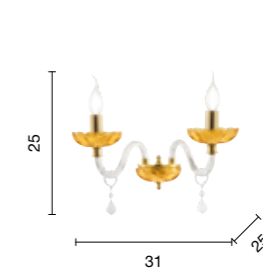

LP.PATRICIA/39A

3 x E14
220-230V

lampadario
chandelier