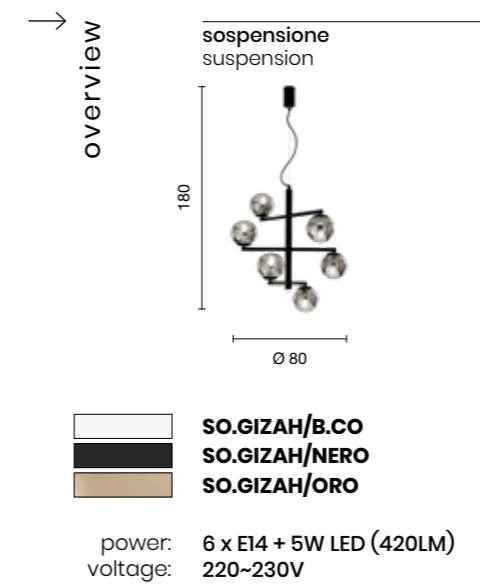

# Gizah

Sospensione con lampadine E14 con LED integrato. Struttura in metallo con diffusori in vetro soffiato.  
 Cavetti regolabili in altezza. Disponibile in diverse varianti di colore.  
 Suspension with E14 bulbs and integrated LED. Metal structure with blown glass diffusers.  
 Height adjustable cables. Available in different colours.