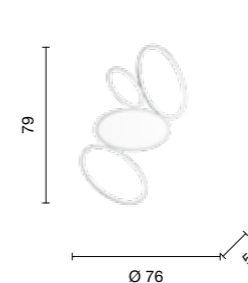

SO.RICE/B.CO
SO.RICE/ORO

power: 35W
voltage: 220-230V
light temperature: 3000K
nominal lumens: 3500LM
actual lumens: 1700LM
dimmer:

plafoniera
ceiling light