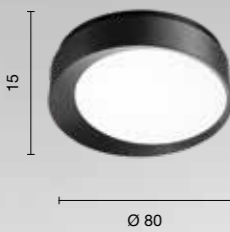

overview

plafoniera ceiling light