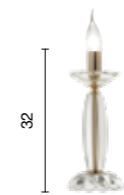

12

AP.FIAMMA/1

1 x E14

lumetto
table lamp