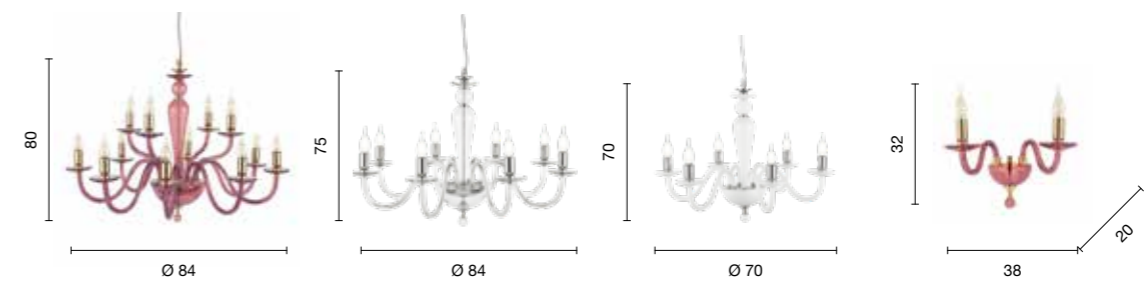

→
overview

lampadario chandelier   lampadario chandelier   lampadario chandelier   applique wall lamp

	LP.PAGAN/12-BCO	LP.PAGAN/8-BCO	LP.PAGAN/6-BCO	AP.PAGAN/2-BCO
	LP.PAGAN/12-OTT	LP.PAGAN/8-OTT	LP.PAGAN/6-OTT	AP.PAGAN/2-OTT
	LP.PAGAN/12-AMB	LP.PAGAN/8-AMB	LP.PAGAN/6-AMB	AP.PAGAN/2-AMB
	LP.PAGAN/12-BGN	LP.PAGAN/8-BGN	LP.PAGAN/6-BGN	AP.PAGAN/2-BGN
	LP.PAGAN/12-RUB	LP.PAGAN/8-RUB	LP.PAGAN/6-RUB	AP.PAGAN/2-RUB
	LP.PAGAN/12-ORO	LP.PAGAN/8-ORO	LP.PAGAN/6-ORO	AP.PAGAN/2-ORO
	LP.PAGAN/12-CRO	LP.PAGAN/8-CRO	LP.PAGAN/6-CRO	AP.PAGAN/2-CRO

power: 12 x E14   8 x E14   6 x E14   2 x E14
voltage: 220-230V   220-230V   220-230V   220-230V

applique wall lamp   lumetto table lamp   piantana floor lamp   paralume lampshade