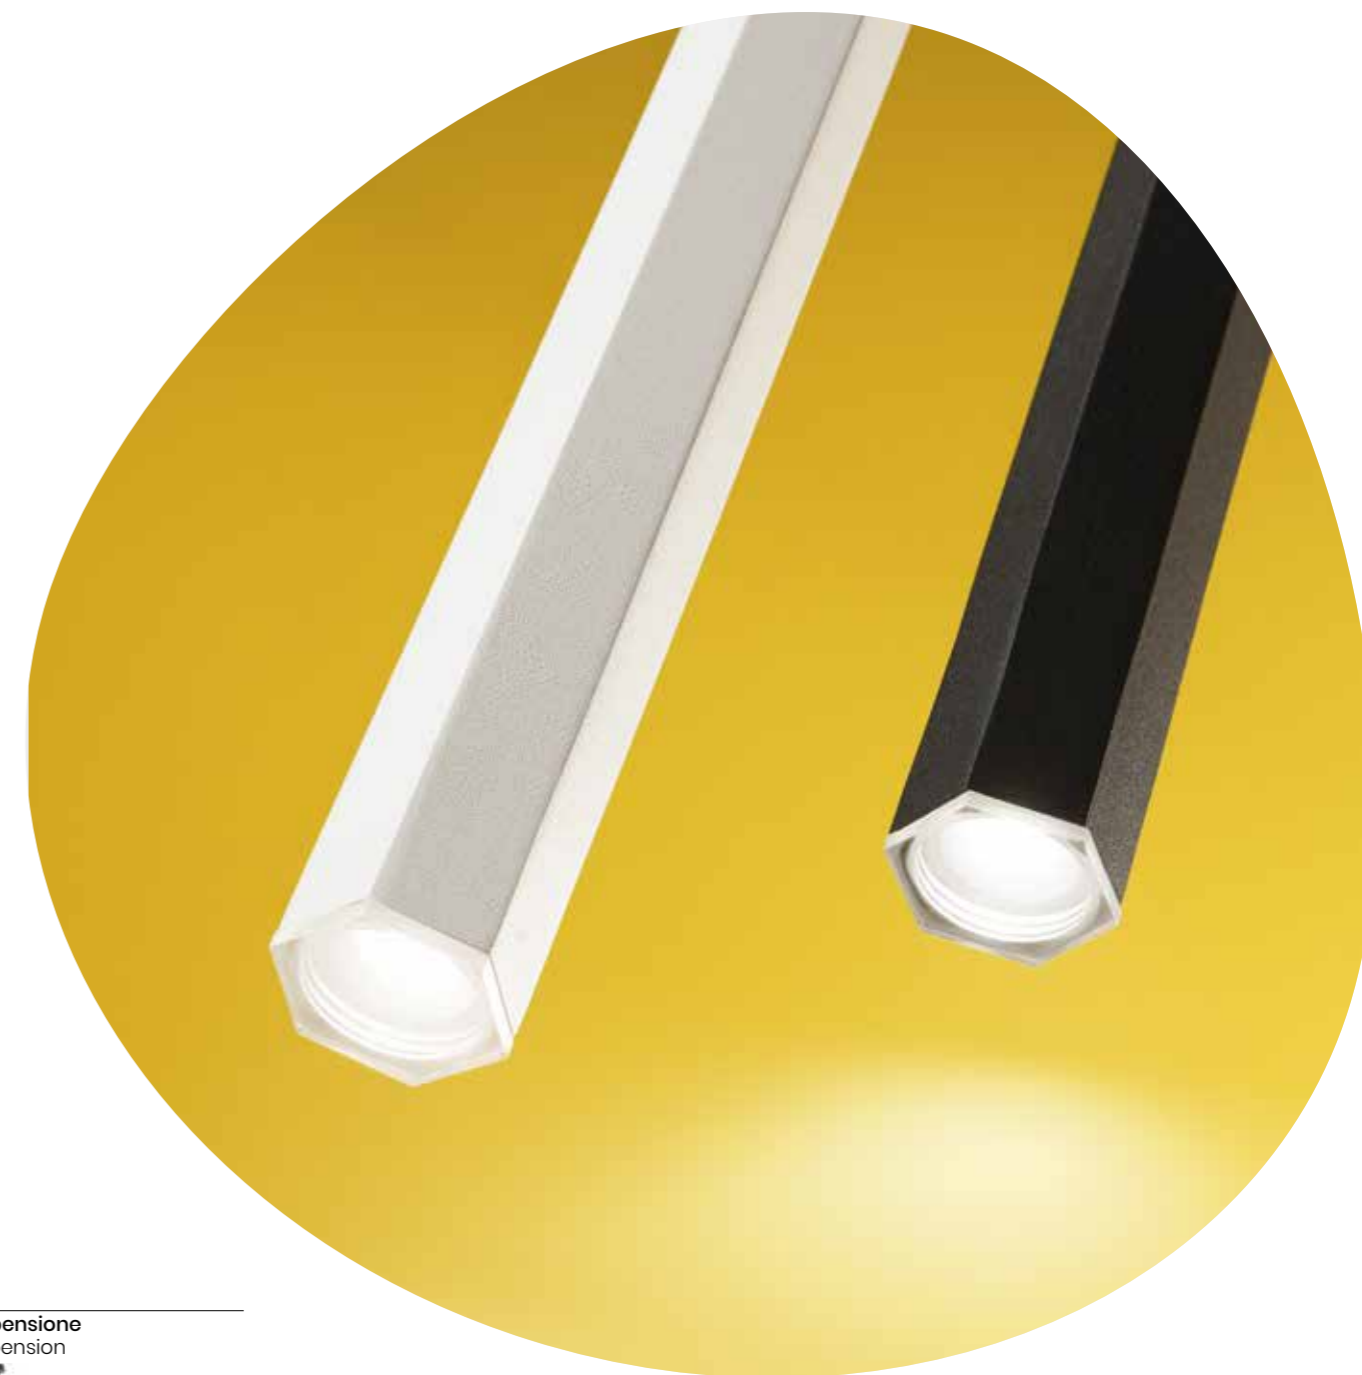

Exagon

Collezione in metallo con fonte luminosa LED. Cavetti regolabili in lunghezza.
Colori disponibili: bianco opaco, nero opaco.
Collection in metal with LED light source. Length adjustable cables.
Available colours: matt white, matt black.