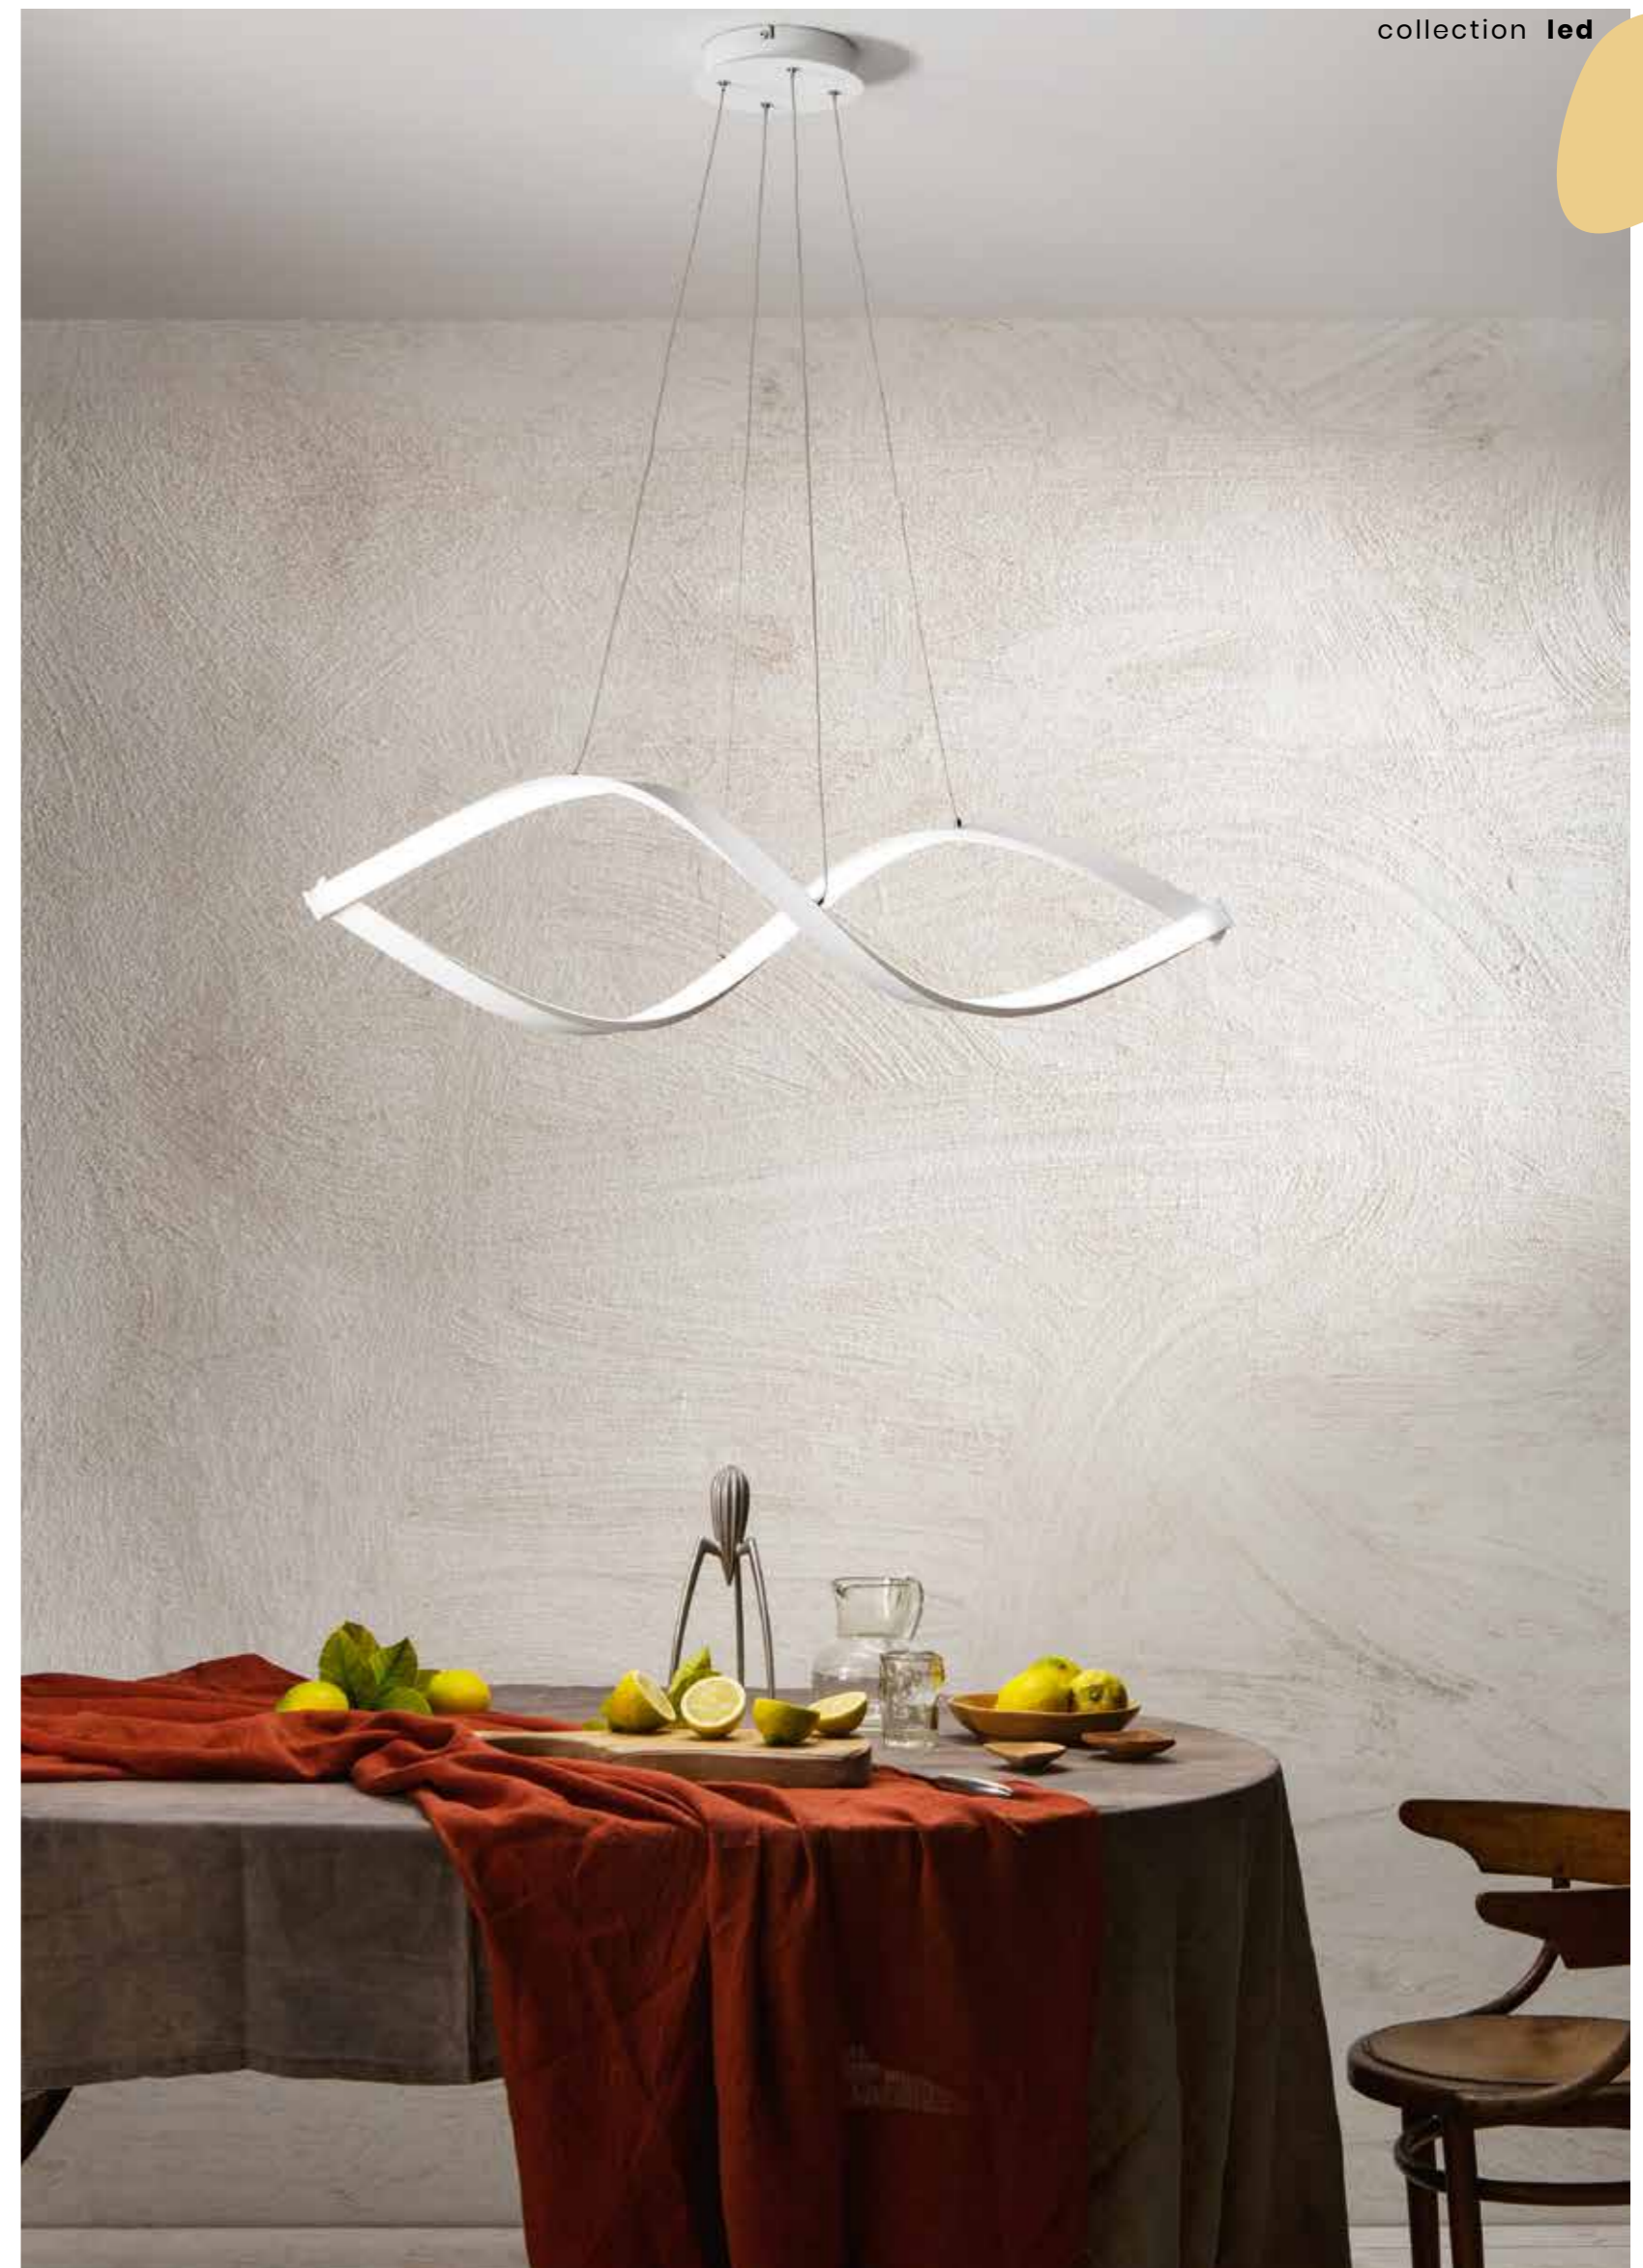

Nodo

Collezione in metallo bianco opaco, fonte luminosa LED,
diffusore in materiale polimerico. Cavetti regolabili in lunghezza.
Collection in opaque white metal, LED light source,
diffuser in polymeric material. Length adjustable cables.