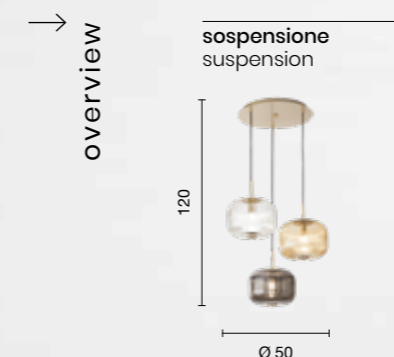

Odette

Sospensione in vetro soffiato millerighi. Struttura in metallo verniciato nero. Cavetti regolabili in lunghezza. Disponibile in diverse varianti di colore. **Compatibile con le nostre basi per soffitto ed accessori fermacavo che consentono di creare soluzioni personalizzate.**
Suspension in blown glass with extra-fine grooving. Painted metal black structure. Length adjustable cables. Available in different colours. Compatible with our ceiling bases and cable clamp accessories, which allow you to create customized solutions.

SO.ODETTE/CLEAR
SO.ODETTE/FUME
SO.ODETTE/AMBRA

power: 1 x E14
voltage: 220-230V

BASE/RETT-3NERO
BASE/RETT-3ORO

BASE/TOND-3NERO
BASE/TOND-3ORO

BASE/6-BIANCO
BASE/6-NERO
BASE/6-ORO

BASE/8NERO
BASE/8ORO

BASE/GR-12NERO
BASE/GR-12ORO

BASE/3-BIANCO
BASE/3-NERO
BASE/3-ORO

BASE/5-BIANCO
BASE/5-NERO
BASE/5-ORO

BASE/8-TOND.NERO
BASE/8-TOND.ORO

BASE/12-TOND.NERO
BASE/12-TOND.ORO

0253/B.CO
0253
0253/ORO

Odette color

Sospensione con tre vetri soffiati colorati e montatura metallica color oro. Cavi regolabili
Suspension with three colored blown glasses and gold colored metal frame. Adjustable cables.

SO.ODETTE/COLORS

power: 3 x E14
voltage: 220-230V