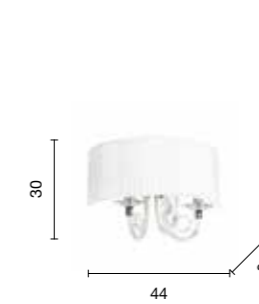

SO.LEIRA/3

3 x E14
220-230V

applique
wall lamp

AP.LEIRA/2

2 x E14
220-230V