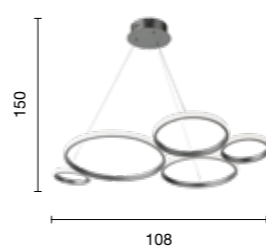

SO.POIS/SILVER
SO.POIS/ORO

power: 60W
voltage: 220-230V
light temperature: 3000K; 4000K
nominal lumens: 5980LM
actual lumens: 3296LM
dimmer:

plafoniera
ceiling light