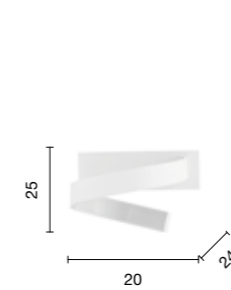

applique  
wall lamp

lumetto  
table lamp

**SO.NASTRO**

**AP.NASTRO**

**LT.NASTRO**

power: 35W  
 voltage: 220~230V  
 light temperature: 3000K  
 nominal lumens: 3500LM  
 actual lumens: 1950LM  
 dimmer: