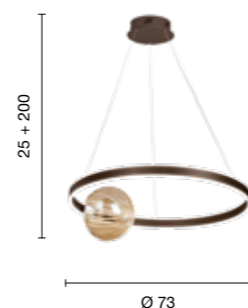

→
overview

sospensione
suspension

- SO.LISBOA/GR-ORO
- SO.LISBOA/GR-NERO
- SO.LISBOA/GR-MARR

power: 46W
voltage: 220-230V
light temperature: 3000K
nominal lumens: 4600LM
actual lumens: 2150LM
dimmer:

sospensione
suspension