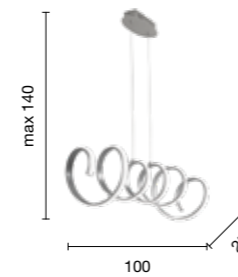

→
overview

sospensione
suspension