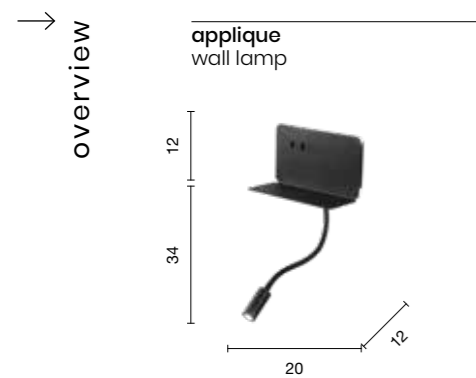

Stan

Applique in metallo con retroilluminazione LED e spot LED orientabile. Caricatore USB.
Metal wall lamp with LED backlight and adjustable LED spot. USB charger.

AP.STAN/BIANCO
AP.STAN/NERO

power: 4,5W +3W
voltage: 220~230V
light temperature: 3000K
nominal lumens: 700LM
actual lumens: 560LM
dimmer: N/A