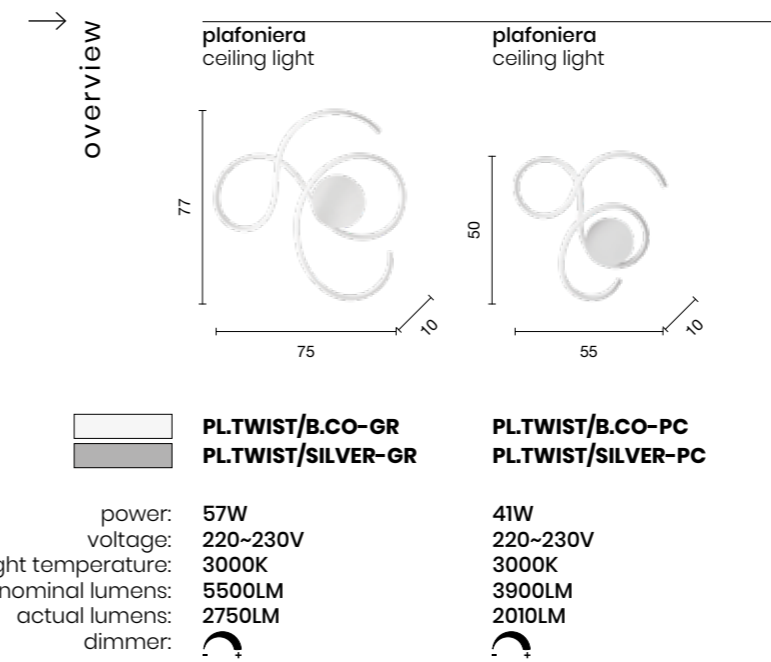

Twist

Collezione LED in metallo verniciato. Disponibile in due colori.
LED collection in painted metal. Available in two colours.