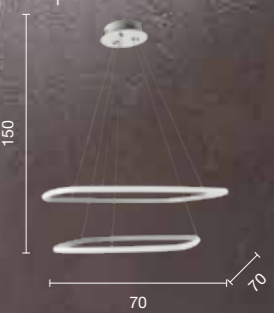

SO.QUADRA/3-B.CO
SO.QUADRA/3-NERO

SO.QUADRA/2-B.CO
SO.QUADRA/2-NERO

power: 100W
voltage: 220-230V
light temperature: 3000K
nominal lumens: 8600LM
actual lumens: 5463LM
dimmer:

60W
220-230V
3000K
5800LM
3321LM
dimmer: