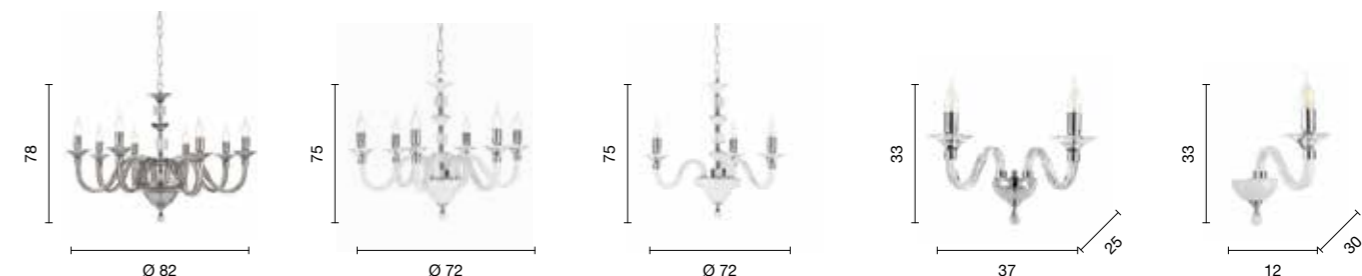

overview

lampadario chandelier   lampadario chandelier   lampadario chandelier   applique wall lamp   applique wall lamp

	LP.GALA/8-BCO LP.GALA/8-ORO LP.GALA/8-CR LP.GALA/8-FUMÈ LP.GALA/8-TORT LP.GALA/8-OTT		LP.GALA/6-BCO LP.GALA/6-ORO LP.GALA/6-CR LP.GALA/6-FUMÈ LP.GALA/6-TORT LP.GALA/6-OTT		LP.GALA/3-BCO LP.GALA/3-ORO LP.GALA/3-CR LP.GALA/3-FUMÈ LP.GALA/3-TORT LP.GALA/3-OTT		AP.GALA/2-BCO AP.GALA/2-ORO AP.GALA/2-CR AP.GALA/2-FUMÈ AP.GALA/2-TORT AP.GALA/2-OTT		AP.GALA/1-BCO AP.GALA/1-ORO AP.GALA/1-CR AP.GALA/1-FUMÈ AP.GALA/1-TORT AP.GALA/1-OTT

power: 8 x E14   6 x E14   3 x E14   2 x E14   1 x E14
voltage: 220-230V   220-230V   220-230V   220-230V   220-230V

lume grande large table lamp   paralume lampshade   lumetto table lamp   paralume lampshade