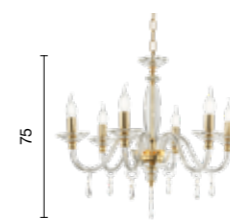

lampadario  
chandelier

Ø 70

**LP.FIAMMA/6**

6 x E14

lampadario  
chandelier

Ø 60

**LP.FIAMMA/3**

3 x E14