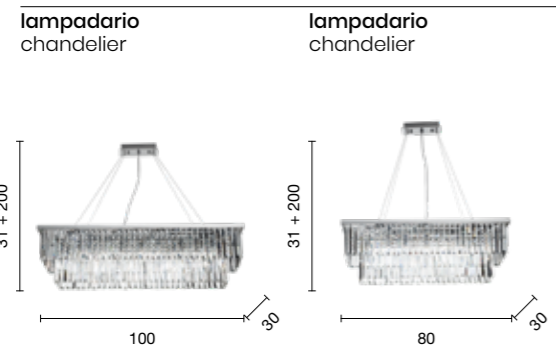

→
overview

lampadario
chandelier

lampadario
chandelier

SO.DAIQUIR/GR

power: 8 x E14
voltage: 220-230V

SO.DAIQUIR/PC

6 x E14
220-230V