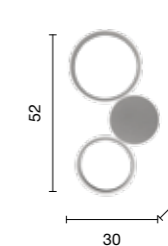

AP.POIS/SILVER
AP.POIS/ORO

power: 20W
voltage: 220-230V
light temperature: 3000K; 4000K
nominal lumens: 1780LM
actual lumens: 822LM
dimmer: N/A

piantana
floor lamp