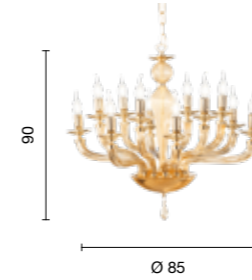

→
overview

lampadario
chandelier

LP.VILLA/12-BCO
LP.VILLA/12-AMB
LP.VILLA/12-OTT
LP.VILLA/12-FUMÈ
LP.VILLA/12-ORO
LP.VILLA/12-CR

power: 12 x E14
voltage: 220~230V

lampadario
chandelier