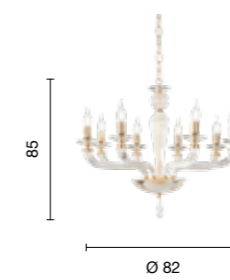

LP.VILLA/8-BCO
LP.VILLA/8-AMB
LP.VILLA/8-OTT
LP.VILLA/8-FUMÈ
LP.VILLA/8-ORO
LP.VILLA/8-CR

power: 8 x E14
voltage: 220~230V

applique
wall lamp