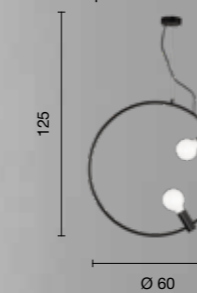

sospensione
suspension