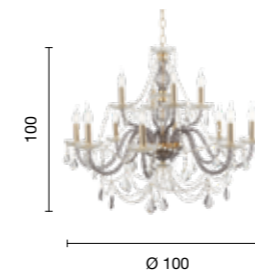

→
overview

lampadario
chandelier

LP.OPERA/12
LP.OPERA/12-FUMÈ
LP.OPERA/12-TORT

power: 12 x E14
voltage: 220-230V