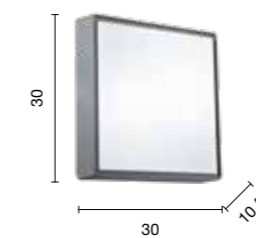

PL.PICCA/GR-B.CO
PL.PICCA/GR-GRIGIO
PL.PICCA/GR-ANTR

2 x E27
220-230V

IP65