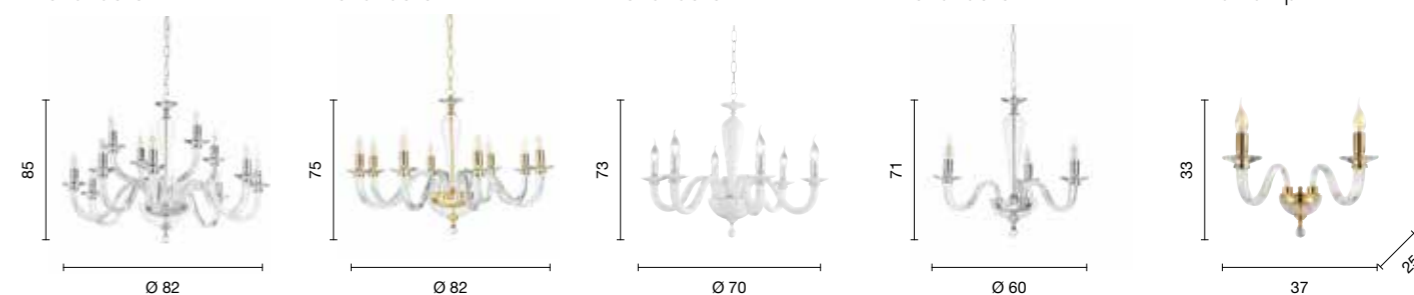

→
overview

lampadario chandelier   lampadario chandelier   lampadario chandelier   lampadario chandelier   applique wall lamp