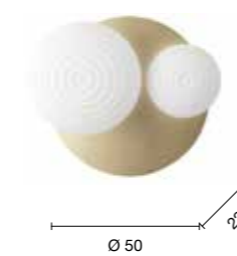

PL.TONDO/2-ORO
PL.TONDO/2-FUME

power: 1 x E14 + 1 x E27
voltage: 220-230V

plafoniera
ceiling light