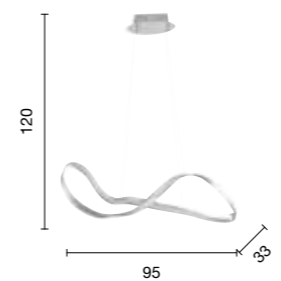

SO.SPARK/95

power: 30W
voltage: 220-230V
light temperature: 3000K
nominal lumens: 2860LM
actual lumens: 1722LM
dimmer:

plafoniera
ceiling light