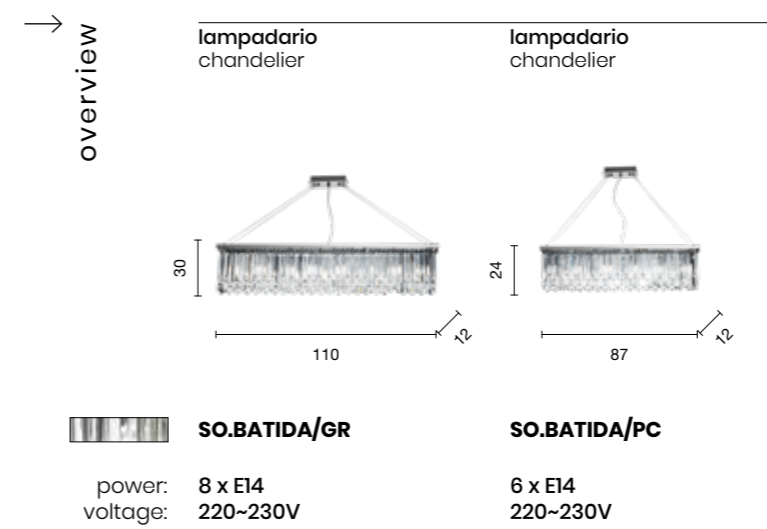

# Daiquiri

Struttura in metallo cromato. Elementi decorativi in cristallo molato.  
 Sospensioni con cavi in acciaio a lunghezza regolabile.  
 Structure in chromed metal. Decorative elements in cut crystal.  
 Suspensions with steel cables and adjustable length.