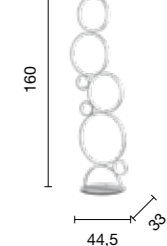

PT.POIS/SILVER
PT.POIS/ORO

power: 52W
voltage: 220-230V
light temperature: 3000K
nominal lumens: 5200LM
actual lumens: 2520LM
dimmer: