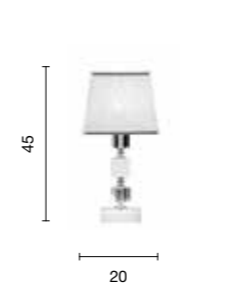

TC.4018D33
TC.4018D33
TC.4018D33
TC.4018D33

lumetto
table lamp