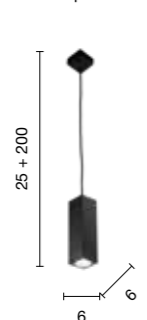

SO.ALOA/GR-B.CO
SO.ALOA/GR-NERO
SO.ALOA/GR-ORO

power: 1 x GU10
voltage: 220-230V

sospensione
suspension

SO.ALOA/PC-B.CO
SO.ALOA/PC-NERO
SO.ALOA/PC-ORO

1 x GU10
220-230V