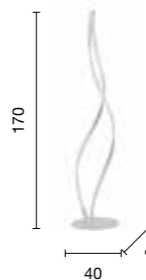

PT.NODO/BCA

power: 36W
voltage: 220~230V
light temperature: 3000K
nominal lumens: 3600LM
actual lumens: 2100LM
dimmer: