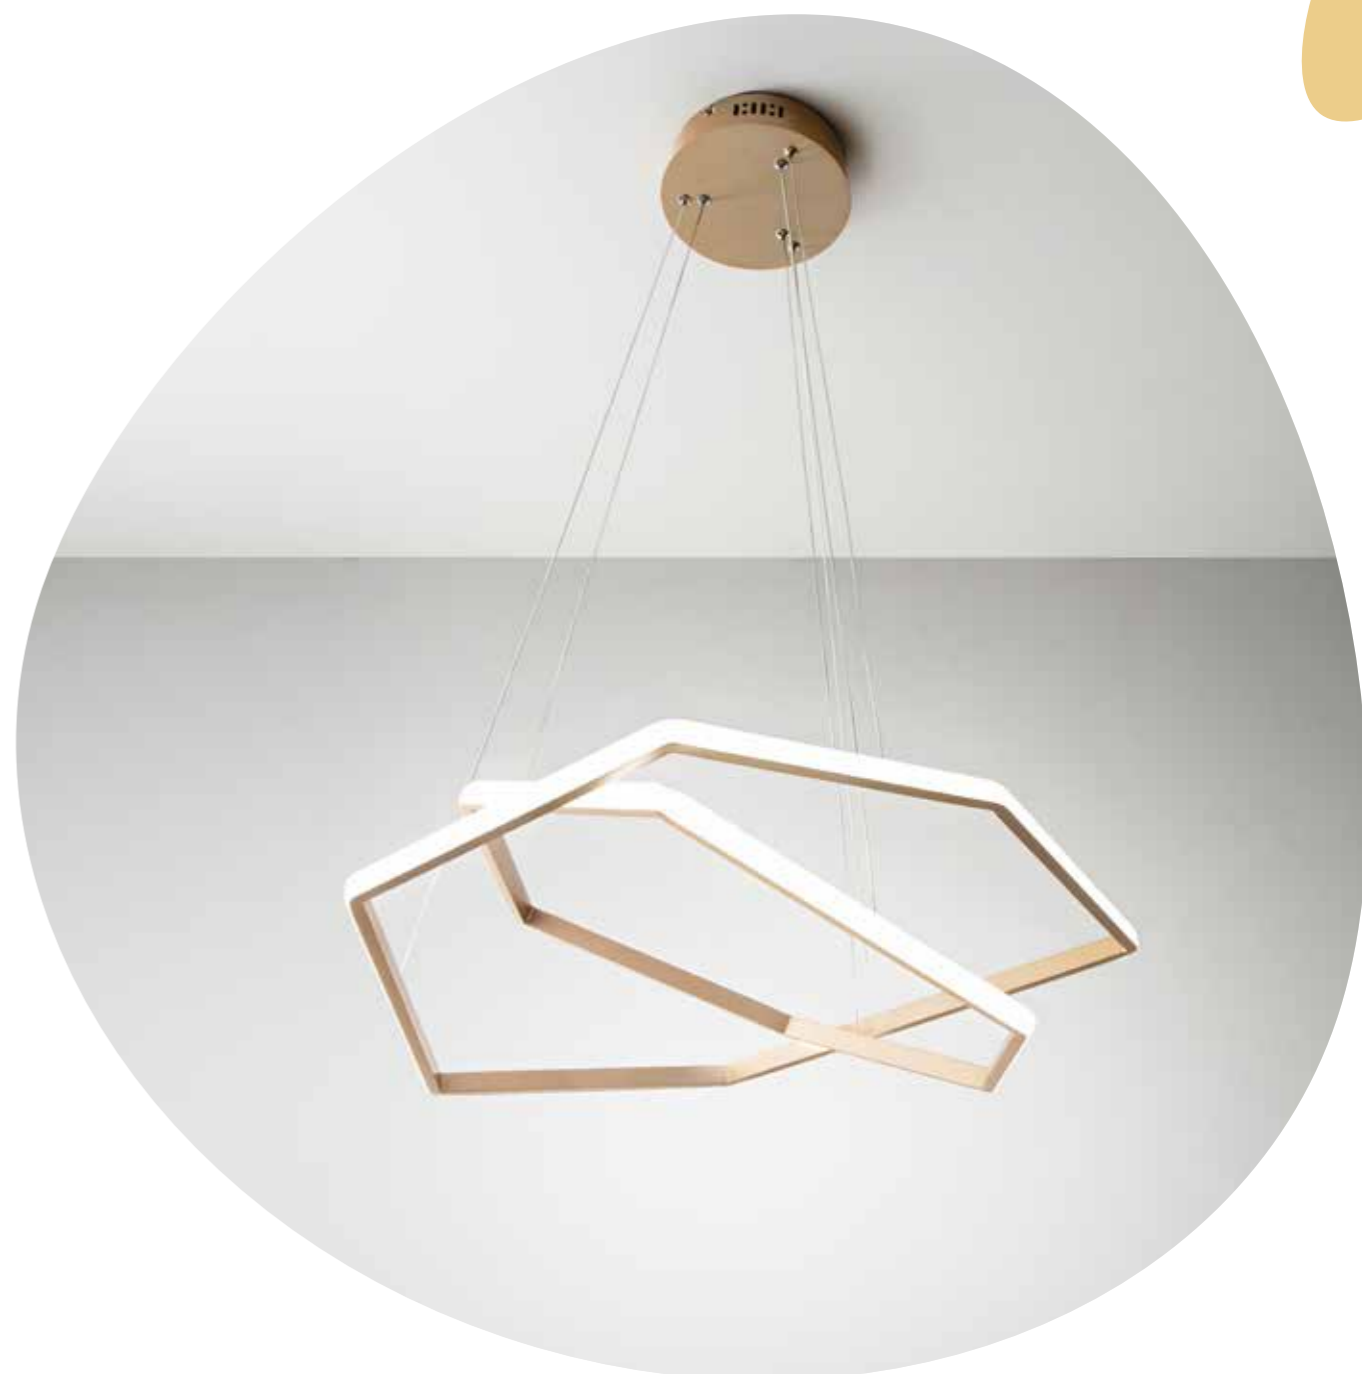

Stardust

Collezione LED in metallo verniciato. Cavetti regolabili in lunghezza.
Disponibile in due colori.
LED collection in painted metal. Length adjustable cables.
Available in two colours.

collection **led**