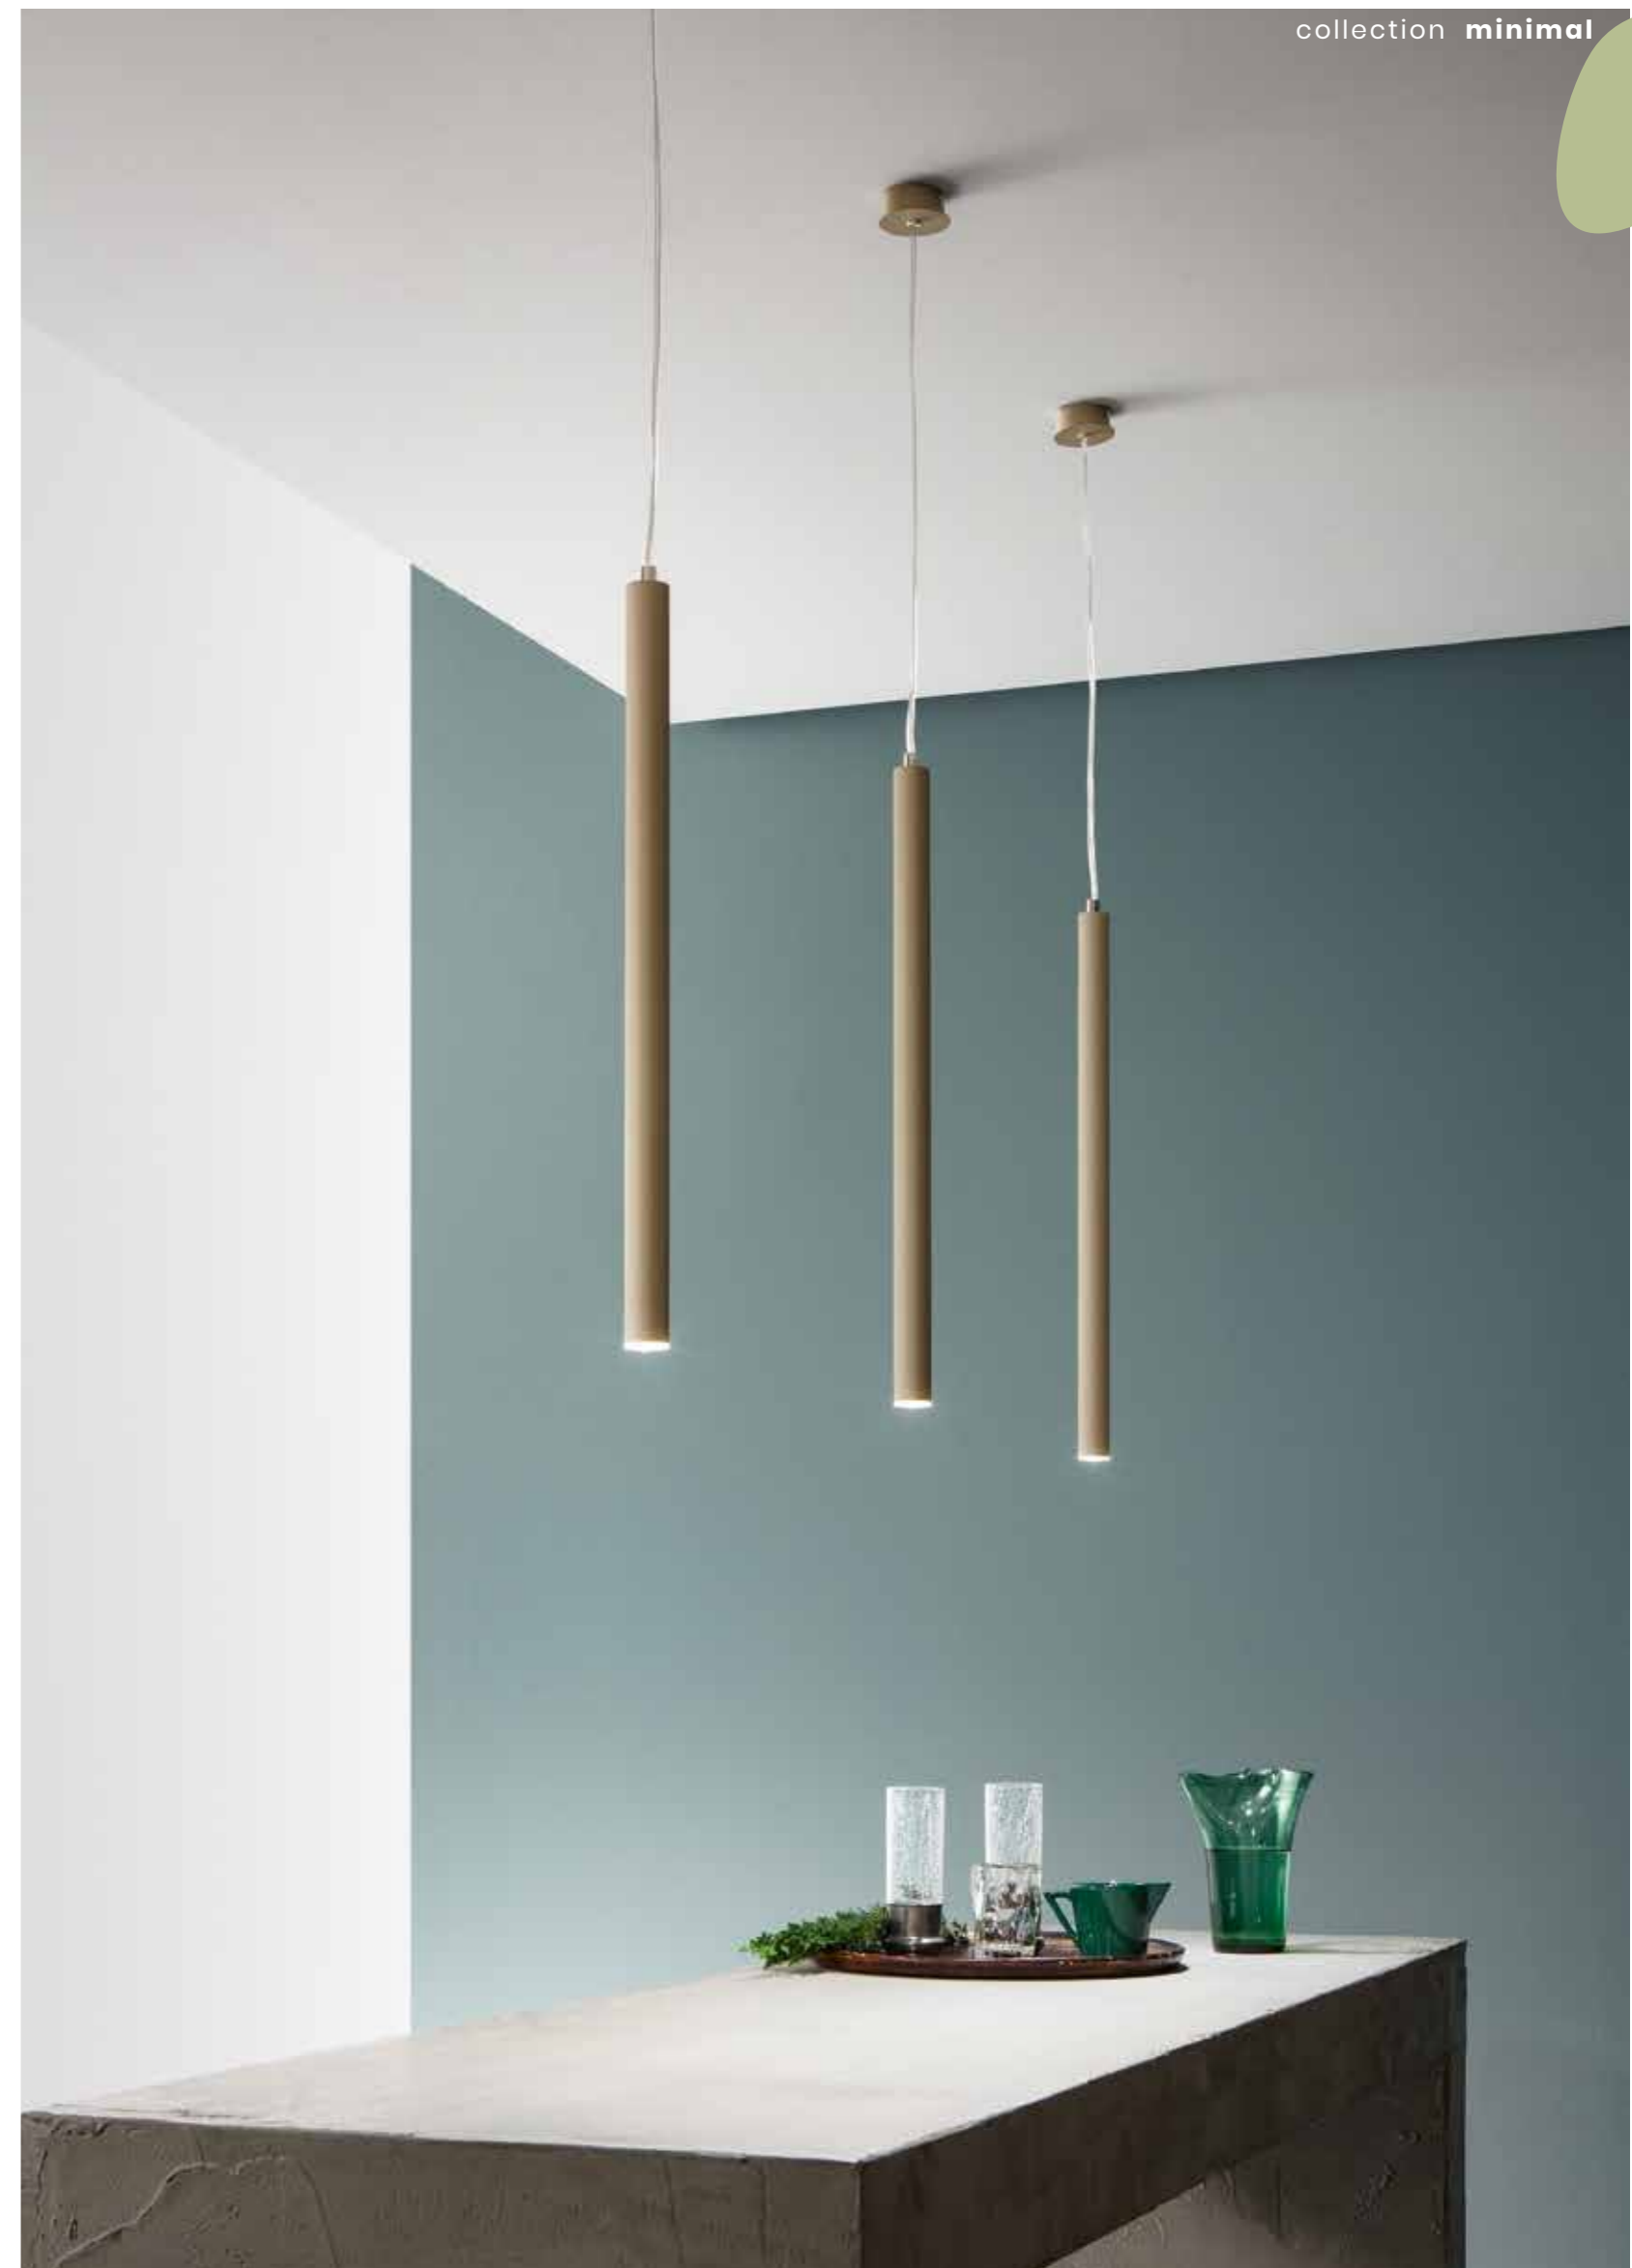

Tube

Collezione in metallo con fonte luminosa LED. Cavetti regolabili in lunghezza.
Colori disponibili: bianco opaco, tortora opaco, nero opaco.
Collection in metal with LED light source. Length adjustable cables.
Available colours: matt white, matt dove gray, matt black.