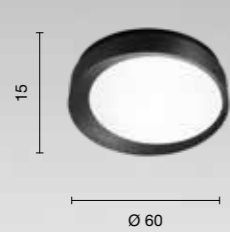

PL.LIRA/BIANCO-GR
PL.LIRA/NERO-GR

plafoniera ceiling light