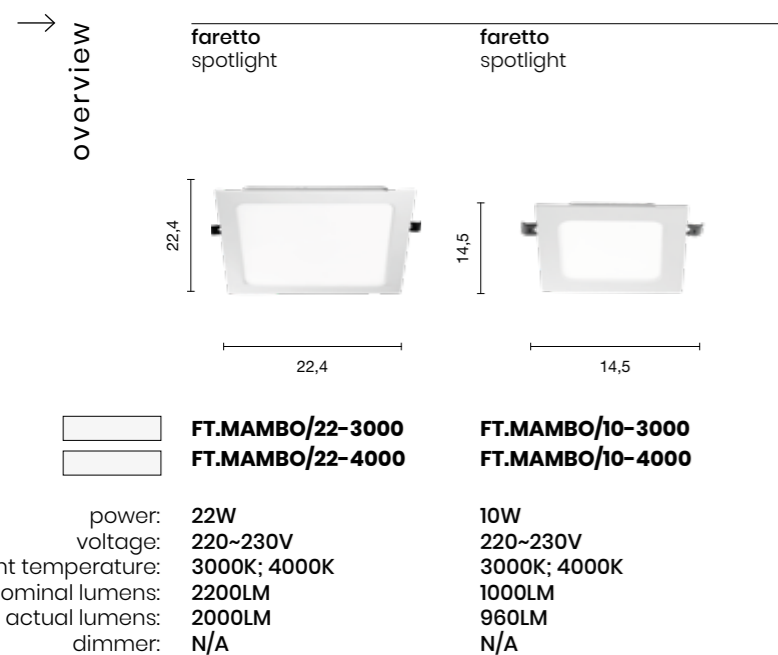

# Hip hop

Faretto LED da incasso in materiale polimerico.  
Disponibile 3000K e 4000K.  
Recessed LED spotlight in polymeric material.  
Available 3000K and 4000K.

→ overview

	faretto spotlight	faretto spotlight
		
	Ø 22,2	Ø 14,5
	<b>FT.HIPHOP/22-3000</b>	<b>FT.HIPHOP/10-3000</b>
	<b>FT.HIPHOP/22-4000</b>	<b>FT.HIPHOP/10-4000</b>
power:	22W	10W
voltage:	220-230V	220-230V
light temperature:	3000K; 4000K	3000K; 4000K
nominal lumens:	2200LM	1000LM
actual lumens:	2000LM	960LM
dimmer:	N/A	N/A