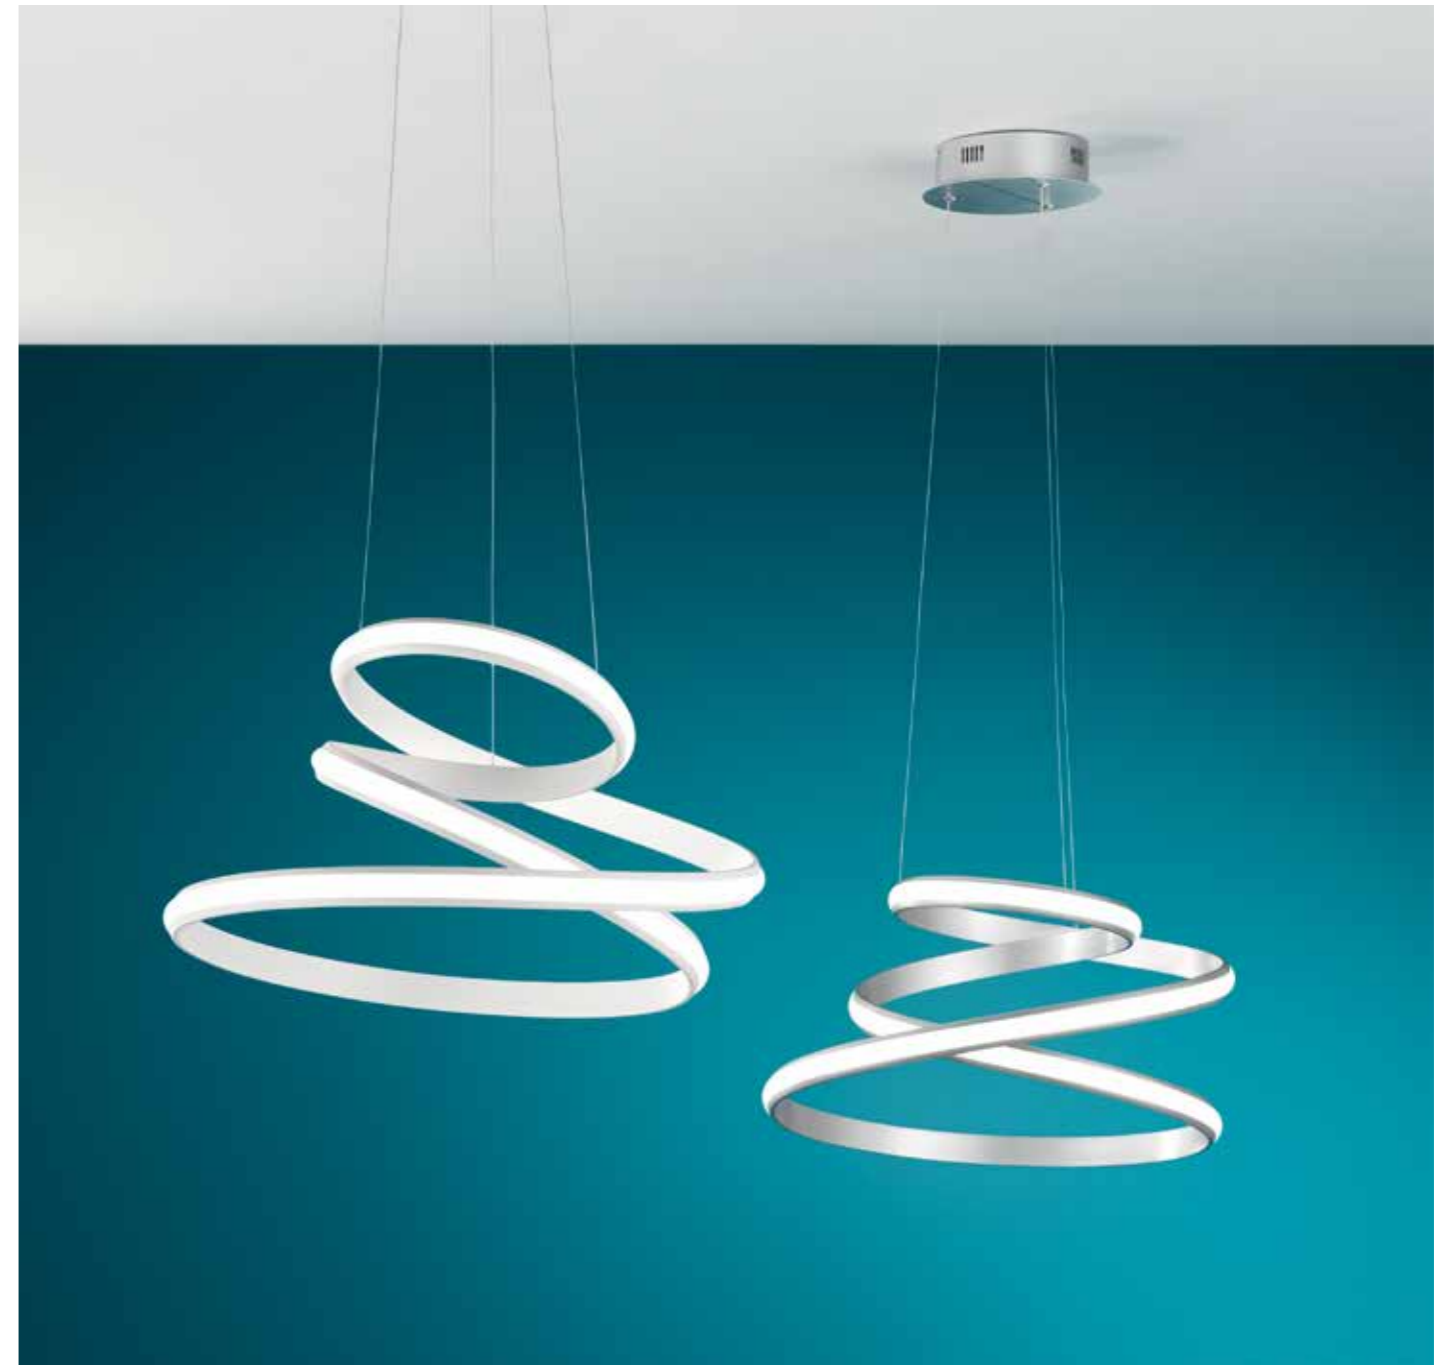

# Snake

Collezione a LED dimmerabile, struttura in metallo e diffusori in acrilico e silicone. Disponibile in due colori.  
Dimmable LED collection, with painted metal structure and acrylic, silicone diffuser. Available in two colours.

# Vuelta

Collezione LED in metallo verniciato. Cavetti regolabili in lunghezza.  
Disponibile in due colori.  
LED collection in painted metal. Length adjustable cables.  
Available in two colours.

→  
overview