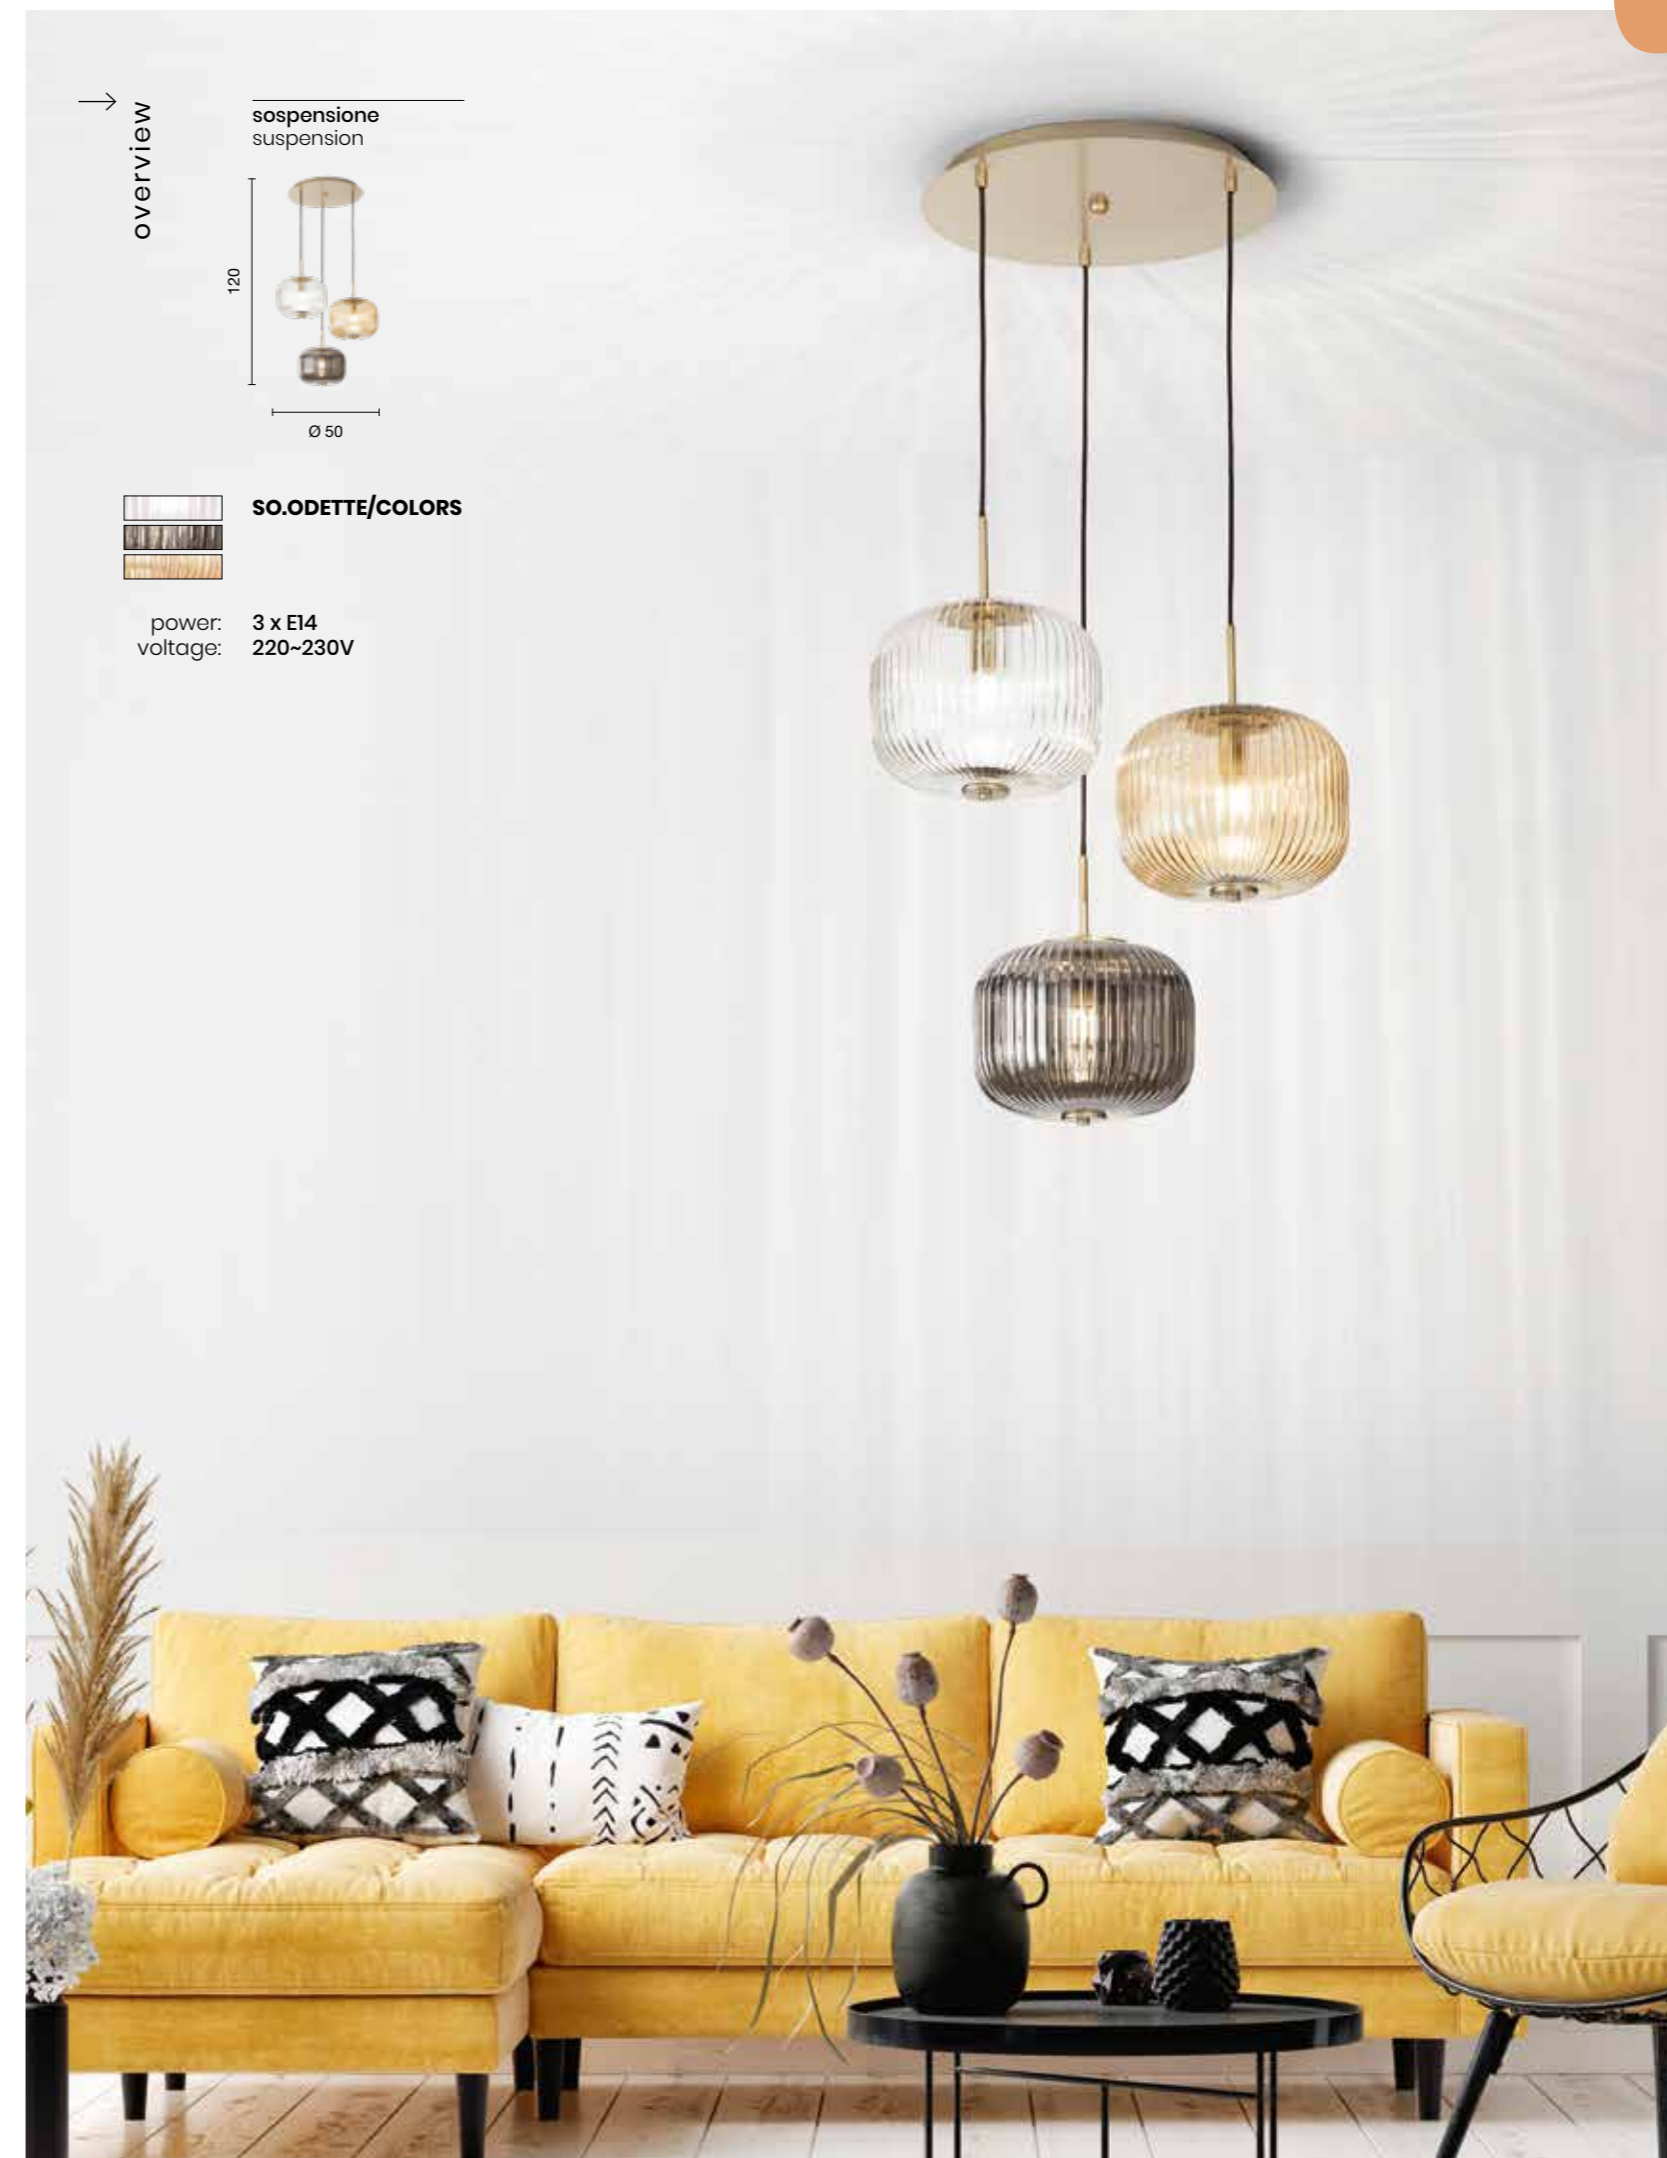

SO.ODETTE/COLORS

power: 3 x E14
voltage: 220-230V