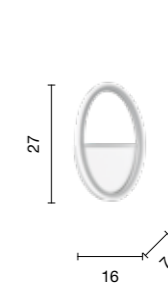

PL.RICE/PC-B.CO
PL.RICE/PCORO

25W
220-230V
3000K
2500LM
1200LM

applique
wall lamp