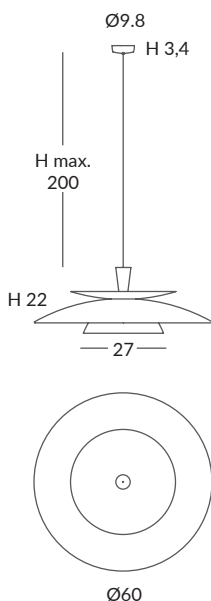

REF.
31830/60

COLGANTE / SUSPENSION
IP20

MATERIAL
Metal, fibra natural y acrílico
Metal, natural fiber and acrylic

ACABADO / FINISH
Florón y cuerpo metálico: blanco
Canopy and metal body: white
Difusor: opal mate
Diffuser: matt opal

INSTALACIÓN / INSTALLATION
COB-LED 10W AC.220V
CRI>90 (L) (C)
Cálida / Warm 3000K 432lm
Neutra / Neutral 4000K 451lm

REF.
31830/25

COLGANTE / SUSPENSION
IP20

MATERIAL
Metal, fibra natural y acrílico
Metal, natural fiber and acrylic

ACABADO / FINISH
Florón y cuerpo metálico: blanco
Canopy and metal body: white
Difusor: opal mate
Diffuser: matt opal

INSTALACIÓN / INSTALLATION
COB-LED 8W AC.220V
CRI>90 (L) (C)
Cálida / Warm 3000K 345lm
Neutra / Neutral 4000K 360lm