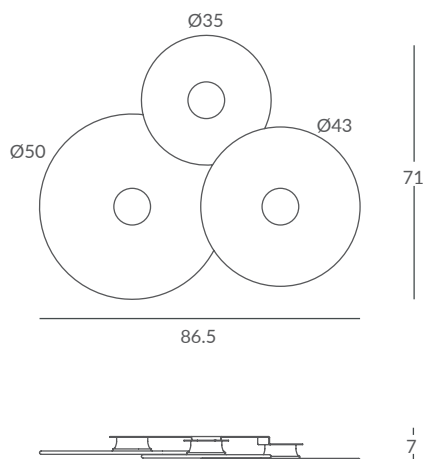

REF.
31280/86

PLAFÓN / CEILING LIGHT
IP20

MATERIAL
Aluminio y acrílico / Aluminium and acrylic

ACABADO / FINISHED
Negro texturado / Granulated black
Blanco texturado / Granulated white
Blanco texturado-Arena texturado-Negro texturado
Granulated white-Granulated sand-Granulated black
Blanco texturado-Arena texturado-Verde texturado
Granulated white-Granulated sand-Granulated green
Difusor: Satinado/ Diffuser: Satin

INSTALACIÓN / INSTALLATION
COB-LED 30W AC.220V
CRI>90 (L) (C)
- Cálida/ Warm 3000K 2313lm
- Neutra/ Neutral 4000K 2415lm