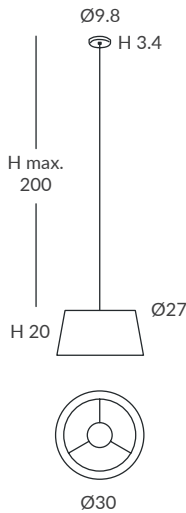

REF. REF.
24800/30 OD24800/30

COLGANTE / SUSPENSION
IP20 (24800/30) o **IP64** (OD24800/30)

MATERIAL
Metal y cuerda / Metal and cord

ACABADO / FINISH
Florón: cromo, negro mate, blanco mate o níquel satinado
Canopy: chrome, matt black, matt white or satin nickel
Estructura: negra (excepto para cuerda blanca)
Structure: black (except for white cord)
Cuerda: ver colores estándar
Cord: see standard colors

INSTALACIÓN / INSTALLATION
- E27 LED 1x15W Ø6cm

OPCIÓN: Cuerda ECO / OPTION: Cord ECO