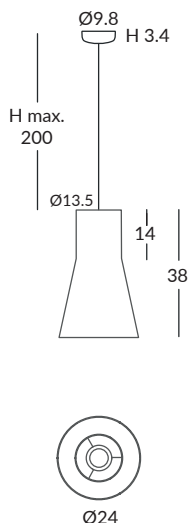

REF. REF.
26870/24 OD26870/24

COLGANTE / SUSPENSION
IP20 (26870/24) o **IP64** (OD26870/24)

MATERIAL
Metal y cuerda / Metal and cord

ACABADO / FINISH
Florón: blanco mate, negro mate, cromo o níquel satinado
Canopy: matt white, matt black, chrome or satin nickel

Estructura: negra (excepto para cuerda blanca)
Structure: black (except for white cord)
Cuerda: ver colores estándar
Cord: see standard colors

INSTALACIÓN / INSTALLATION
- E27 LED 1x15W Ø6cm

REF. REF.
26870/35 OD26870/35

COLGANTE / SUSPENSION
IP20 (26870/35) o **IP64** (OD26870/35)

MATERIAL
Metal y cuerda / Metal and cord

ACABADO / FINISH
Florón: blanco mate, negro mate, cromo o níquel satinado
Canopy: matt white, matt black, chrome or satin nickel

Estructura: negra (excepto para cuerda blanca)
Structure: black (except for white cord)
Cuerda: ver colores estándar
Cord: see standard colors

INSTALACIÓN / INSTALLATION
- E27 LED 1x15W Ø6cm