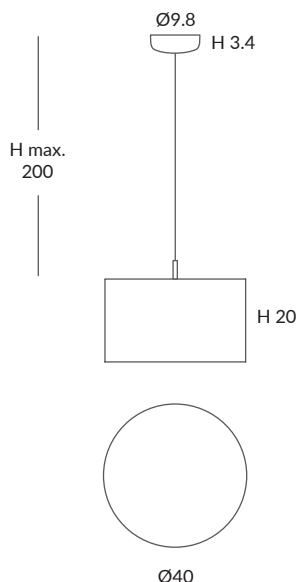

Estructura: negra (excepto para cuerda blanca)

Structure: black (except for white cord)

Cuerda ver carta de colores

Cord (see cord color chart)

INSTALACIÓN / INSTALLATION

- 1 x E27 LED 15W Ø6cm

- 1 x E27 LED 20W Ø12cm