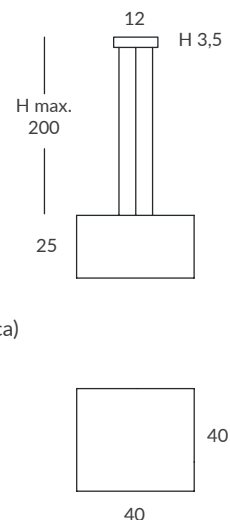

REF.
26800/40

COLGANTE / SUSPENSION
IP20

MATERIAL
Metal y cuerda / *Metal and cord*

ACABADO / FINISH
Florón: negro mate o blanco mate
Canopy: matt black or matt white
Estructura: negra (excepto para cuerda blanca)
Structure: black (except for white cord)
Cuerda: ver colores estándar
Cord: see standard colors

INSTALACIÓN / INSTALLATION

- E27 LED 1x15W Ø6cm

- E27 LED 1x20W Ø12cm