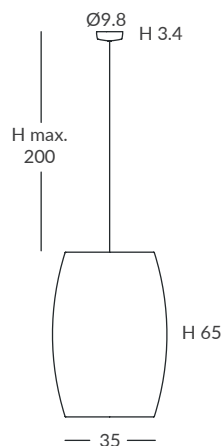

REF. REF.
29830/45 OD29830/45

COLGANTE / SUSPENSION
IP20 (ref. 29830/45) o **IP64** (ref. OD29830/45)

MATERIAL
Metal y cuerda
Metal and cord

ACABADO / FINISH
Florón: blanco mate, negro mate, cromo o níquel satinado
Canopy: matt white, matt black, chrome or satin nickel
Estructura: negra o blanca (según cuerda)
Structure: black or white (depends on the cord)
Cuerda: ver colores estándar
Cord: see standard colors

INSTALACIÓN / INSTALLATION

- E27 LED 1x15W Ø6cm
- E27 LED 1x20W Ø12cm