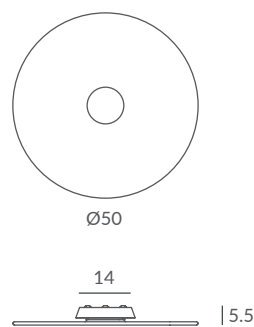

REF.
31280/50

PLAFÓN / CEILING LIGHT
IP20

MATERIAL
Aluminio y acrílico / Aluminium and acrylic

ACABADO / FINISHED
Negro texturado / Granulated black
Blanco texturado / Granulated white
Arena texturado / Granulated sand
Verde texturado / Granulated green
Difusor: Satinado/ Diffuser: Satin

INSTALACIÓN / INSTALLATION
COB-LED 10W AC.220V
CRI>90 (L) (C)
- Cálida/ Warm 3000K 771lm
- Neutra/ Neutral 4000K 805lm