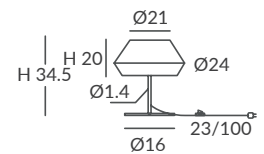

REF.
22002

PIE DE SALÓN / FLOOR LAMP
IP20

MATERIAL

Metal y cuerda / Metal and cord

ACABADO / FINISH

Estructura pantalla: blanca
Lampshade structure: white
Estructura pie: blanco o negro texturados
Leg structure: granulated white or black
Cuerda: ver colores estándar
Cord: see standard colors