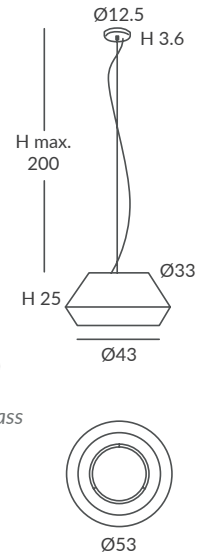

REF.
22910/30

APLIQUE CON LECTOR
READING WALL LAMP
IP20

MATERIAL
Metal y cuerda / Metal and cord

ACABADO / FINISH
Base y flexo: blanco mate o negro mate
Base + flex arm: matt white o matt black
Cuerda: ver colores estándar
Cord: see standard colors

INSTALACIÓN / INSTALLATION
- E27 LED 1x15W Ø6cm
Flexo / flex arm LED 3,5W 550mA
Neutra / Neutral 4000K 180lm

OPCIÓN: Cuerda ECO / OPTION: Cord ECO

REF.
22810/53

COLGANTE / SUSPENSION
IP20

MATERIAL
Metal, cristal y cuerda
Metal, glass and cord

ACABADO / FINISH
Florón: cromo, negro mate, blanco mate o níquel satinado
Canopy: chrome, matt black, matt white or satin nickel
Estructura: negra (excepto para cuerda blanca)
Structure: black (except for white cord)
Difusor: cristal satinado / Diffuser: satinated glass
Cuerda: ver colores estándar
Cord: see standard colors

INSTALACIÓN / INSTALLATION
- E27 LED 2x15W Ø6cm

OPCIÓN: Cuerda ECO / OPTION: Cord ECO