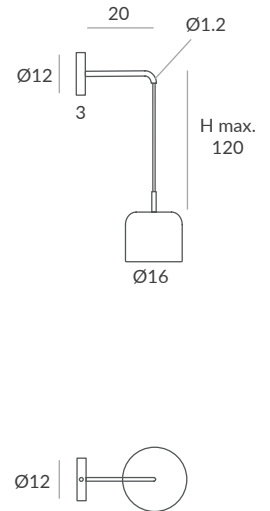

REF.
25916/20

APLIQUE / WALL LAMP
IP20

MATERIAL
Metal y acrílico / Metal & acrylic

ACABADO / FINISH
Base y brazo: negro mate o blanco
Wall base & arm: matt black or white
Pantalla: negro mate, blanco mate, blanco, beige, marsala y oliva
Lampshade: matt black, matt white, white, beige, marsala or olive

INSTALACIÓN / INSTALLATION
- E27 LED 1x6W Ø5cm
- COB LED 8W AC.220V
CRI>90
Cálida / Warm 3000K 345lm
Neutra / Neutral 4000K 360lm