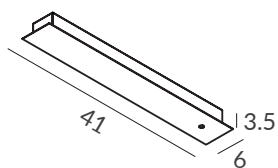

DRIVER KIT (florón + driver) / DRIVER KIT (canopy + driver)

REF.
KIT 32010/1
(Para un total de 2m)
(For a total of 2m)

ACABADO / FINISH
Negro mate / Matt black

- Ⓧ dim DALI Ⓧ dim PUSH
- Ⓞ dim Casambi