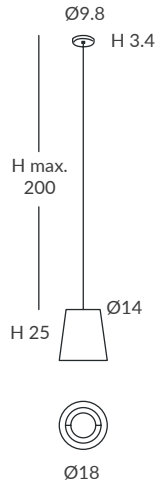

REF. REF.
24800/18 OD24800/18

COLGANTE / SUSPENSION
IP20 (24800/18) o **IP64** (OD24800/18)

MATERIAL
Metal y cuerda / Metal and cord

ACABADO / FINISH
Florón: cromo, negro mate, blanco mate o níquel satinado
Canopy: chrome, matt black, matt white or satin nickel
Estructura: negra (excepto para cuerda blanca)
Structure: black (except for white cord)
Cuerda: ver colores estándar
Cord: see standard colors

INSTALACIÓN / INSTALLATION
- E27 LED 1x15W Ø6cm

OPCIÓN: Cuerda ECO / OPTION: Cord ECO