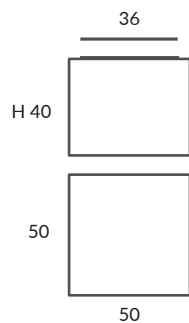

REF.
20010/50

PLAFÓN / CEILING LIGHT
IP20

MATERIAL
Metal y tela elástica
Metal & stretching fabric

ACABADO / FINISH
Blanco óptico
Optical white

INSTALACIÓN / INSTALLATION
- E27 LED 4x15W Ø6cm

- PCB-LED 40W 700mA
CRI>80
Cálida / Warm 3000K 2400lm
Neutra / Neutral 4000K 2510lm

- PCB-LED 55W 500mA
CRI>90
Cálida / Warm 3000K 3115lm
Neutra / Neutral 4000K 3258lm