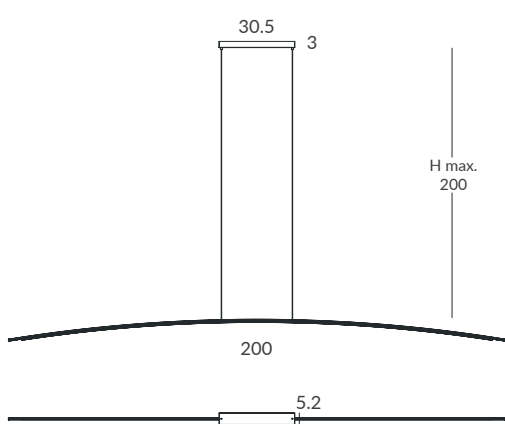

REF. RITA ARC
29821/200

COLGANTE / SUSPENSION
IP20

MATERIAL

Aluminio y policarbonato
Aluminium & polycarbonate

ACABADO / FINISH

Negro mate / Matt black
Florón: negro mate / Canopy: matt black

INSTALACIÓN / INSTALLATION

- LED strip 24V 19W (D) (P) (LC) (C)
CRI>90
Cálida / Warm 3000K 1163lm
Neutra / Neutral 4000K 1260lm

REF. RITA ARC
29821/300

COLGANTE / SUSPENSION
IP20

MATERIAL

Aluminio y policarbonato
Aluminium & polycarbonate

ACABADO / FINISH

Negro mate / Matt black
Florón: negro mate / Canopy: matt black