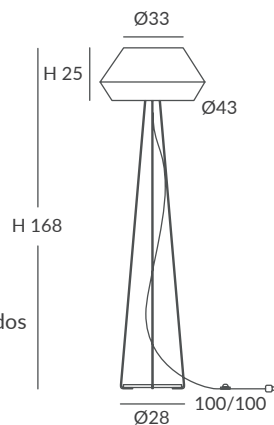

REF.
22001

SOBREMESA / TABLE LAMP
IP20

MATERIAL

Metal y cuerda / Metal and cord

ACABADO / FINISH

Estructura pantalla: blanca
Lampshade structure: white
Estructura base: blanco o negro texturados
Base structure: granulated white or black
Cuerda: ver colores estándar
Cord: see standard colors

INSTALACIÓN / INSTALLATION

- E27 LED 1x15W Ø6cm

OPCIÓN: Cuerda ECO / OPTION: Cord ECO

REF.
22003

SOBREMESA / TABLE LAMP
IP20

MATERIAL

Metal y cuerda / Metal and cord

ACABADO / FINISH

Estructura pantalla: blanca
Lampshade structure: white
Estructura base: blanco o negro texturados
Base structure: granulated white or black
Cuerda: ver colores estándar
Cord: see standard colors

INSTALACIÓN / INSTALLATION

- E27 LED 1x15W Ø6cm

OPCIÓN: Cuerda ECO / OPTION: Cord ECO

REF.
22002

PIE DE SALÓN / FLOOR LAMP
IP20

MATERIAL

Metal y cuerda / Metal and cord

ACABADO / FINISH

Estructura pantalla: blanca
Lampshade structure: white
Estructura pie: blanco o negro texturados
Leg structure: granulated white or black
Cuerda: ver colores estándar
Cord: see standard colors

INSTALACIÓN / INSTALLATION

- E27 LED 1x15W Ø6cm

- E27 LED 1x20W Ø12cm

OPCIÓN: Cuerda ECO / OPTION: Cord ECO

REF.
22004

PIE DE SALÓN / FLOOR LAMP
IP20

MATERIAL

Metal y cuerda / Metal and cord

ACABADO / FINISH

Estructura pantalla: blanca
Lampshade structure: white
Estructura pie: blanco o negro texturados
Leg structure: granulated white or black
Cuerda: ver colores estándar
Cord: see standard colors