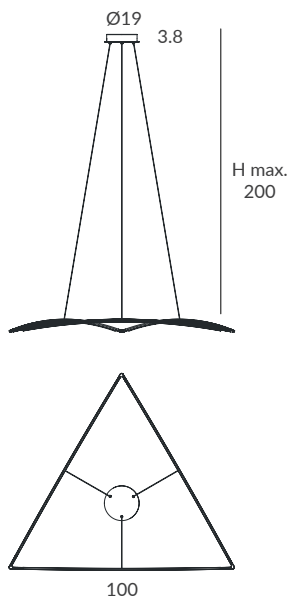

REF. RITA POP

29021/1
29021/2
29021/3
29021/4
29021/5

COLGANTE / SUSPENSION

IP20

MATERIAL

Aluminio y policarbonato
Aluminium & polycarbonate

ACABADO / FINISH

Negro mate / Matt black
Florón: negro mate / Canopy: matt black

INSTALACIÓN / INSTALLATION

1-5 x LED strip 24V 13,5W
CRI>90 (D) (P) (LC) (C)
Cálida / Warm 3000K 856lm
Neutra / Neutral 4000K 928lm

NOTA: Para 29021/4 y 29021/5 con dim DALI ó dim PUSH, la base será rectangular (40 cm x 11cm)
NOTE: For 29021/4 and 29021/5 with dim DALI or dim PUSH, the base will be rectangular (40 cm x 11cm).

REF. RITA DELTA
29820/100

COLGANTE / SUSPENSION
IP20

MATERIAL

Aluminio y policarbonato
Aluminium & polycarbonate

ACABADO / FINISH

Negro mate
Matt black
Florón: negro mate
Canopy: matt black

INSTALACIÓN / INSTALLATION

- LED strip 24V 26W (P) (LC) (C)
CRI>90
Cálida / Warm 3000K 1652lm
Neutra / Neutral 4000K 1790lm

REF. RITA DELTA
29820/150

COLGANTE / SUSPENSION
IP20

MATERIAL

Aluminio y policarbonato
Aluminium & polycarbonate

ACABADO / FINISH

Negro mate
Matt black
Florón: negro mate
Canopy: matt black

INSTALACIÓN / INSTALLATION

- LED strip 24V 41W (P) (LC) (C)
CRI>90
Cálida / Warm 3000K 2570lm
Neutra / Neutral 4000K 2784lm

(D) dim DALI

(P) dim PUSH

(LC) dim L,C

(C) dim Casambi

Archivos 3D y ficheros fotométricos disponibles en web / 3D and photometric files available on the web