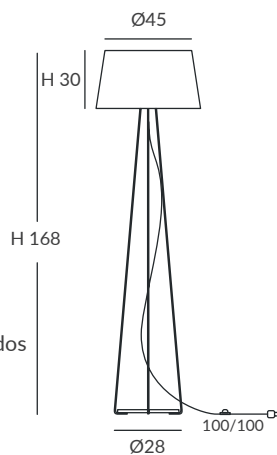

REF.
24001

SOBREMESA / TABLE LAMP
IP20

MATERIAL
Metal y cuerda / Metal and cord

ACABADO / FINISH

Estructura pantalla: blanca
Lampshade structure: white
Estructura base: blanco o negro texturados
Base structure: granulated white or black
Cuerda: ver colores estándar
Cord: see standard colors

INSTALACIÓN / INSTALLATION
- E27 LED 1x15W Ø6cm

OPCIÓN: Cuerda ECO / OPTION: Cord ECO

REF.
24003

SOBREMESA / TABLE LAMP
IP20

MATERIAL
Metal y cuerda / Metal and cord

ACABADO / FINISH

Estructura pantalla: blanca
Lampshade structure: white
Estructura base: blanco o negro texturados
Base structure: granulated white or black
Cuerda: ver colores estándar
Cord: see standard colors

INSTALACIÓN / INSTALLATION
- E27 LED 1x15W Ø6cm

OPCIÓN: Cuerda ECO / OPTION: Cord ECO

REF.
24002

PIE DE SALÓN / FLOOR LAMP
IP20

MATERIAL
Metal y cuerda / Metal and cord

ACABADO / FINISH

Estructura pantalla: blanca
Lampshade structure: white
Estructura pie: blanco o negro texturados
Leg structure: granulated white or black
Cuerda: ver colores estándar
Cord: see standard colors

INSTALACIÓN / INSTALLATION
- E27 LED 1x15W Ø6cm
- E27 LED 1x20W Ø12cm

OPCIÓN: Cuerda ECO / OPTION: Cord ECO