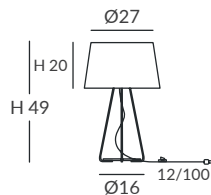

REF.
24001

SOBREMESA / TABLE LAMP
IP20

MATERIAL
Metal y cuerda / Metal and cord

ACABADO / FINISH

Estructura pantalla: blanca
Lampshade structure: white
Estructura base: blanco o negro texturados
Base structure: granulated white or black
Cuerda: ver colores estándar
Cord: see standard colors

INSTALACIÓN / INSTALLATION
- E27 LED 1x15W Ø6cm

OPCIÓN: Cuerda ECO / OPTION: Cord ECO

REF.
24003

SOBREMESA / TABLE LAMP
IP20

MATERIAL
Metal y cuerda / Metal and cord

ACABADO / FINISH

Estructura pantalla: blanca
Lampshade structure: white
Estructura base: blanco o negro texturados
Base structure: granulated white or black
Cuerda: ver colores estándar
Cord: see standard colors

INSTALACIÓN / INSTALLATION
- E27 LED 1x15W Ø6cm

OPCIÓN: Cuerda ECO / OPTION: Cord ECO