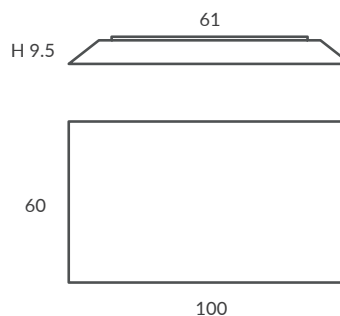

REF.
20011/R100

PLAFÓN / CEILING LIGHT
IP20

MATERIAL
Metal y tela elástica
Metal & stretching fabric

ACABADO / FINISH
Blanco óptico
Optical white

INSTALACIÓN / INSTALLATION
- PCB-LED 70W 500mA (D) (P) (C)
CRI>90
Cálida / Warm 3000K 4492lm
Neutra / Neutral 4000K 4698lm

REF.
20011/80

PLAFÓN / CEILING LIGHT
IP20

MATERIAL
Metal y tela elástica
Metal & stretching fabric

ACABADO / FINISH
Blanco óptico
Optical white

INSTALACIÓN / INSTALLATION
- PCB-LED 40W 700mA (D) (P) (LC) (C)
CRI>80
Cálida / Warm 3000K 2400lm
Neutra / Neutral 4000K 2510lm

- PCB-LED 70W 500mA (D) (P) (C)
CRI>90
Cálida / Warm 3000K 4492lm
Neutra / Neutral 4000K 4698lm