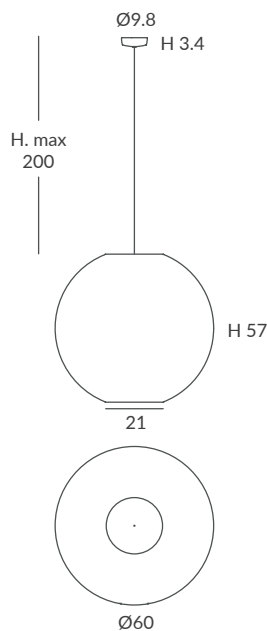

INSTALACIÓN / INSTALLATION
- E27 LED 1x15W Ø6cm  
- E27 LED 1x20W Ø12cm  

 dim Casambi

MARIOLA

La estructura metálica visible y una trama caleidoscópica de cuerda decorativa, son el distintivo de esta nueva propuesta de nuestra familia de cuerdas. Con su figura cilíndrica, MARIOLA se presenta en colgantes y plafones de distintas medidas, así como en dos originales opciones de pie de salón.