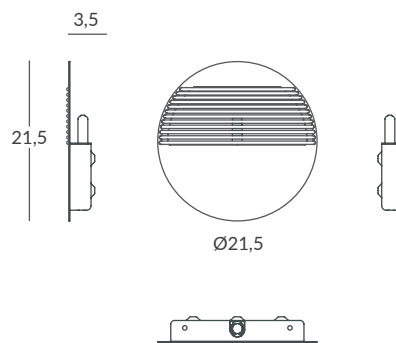

REF.
31950

APLIQUE / WALL BRACKET
IP20

MATERIAL
Metal y cuerda / Metal and cord

ACABADO / FINISHED
Blanco mate o negro mate /
Matt white or matt black
Cuerda: ver colores estándar /
Cord: see standard colors

INSTALACIÓN / INSTALLATION
- G9 LED 4W