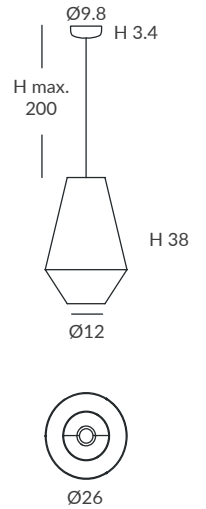

REF. REF.
26860/26 OD26860/26

COLGANTE / SUSPENSION
IP20 (26860/26) o **IP64** (OD26860/26)

MATERIAL
Metal y cuerda / Metal and cord

ACABADO / FINISH
Florón: blanco mate, negro mate, cromo o níquel satinado
Canopy: matt white, matt black, chrome or satin nickel
Estructura: negra (excepto para cuerda blanca)
Structure: black (except for white cord)
Cuerda: ver colores estándar
Cord: see standard colors

INSTALACIÓN / INSTALLATION

- E27 LED 1x15W Ø6cm