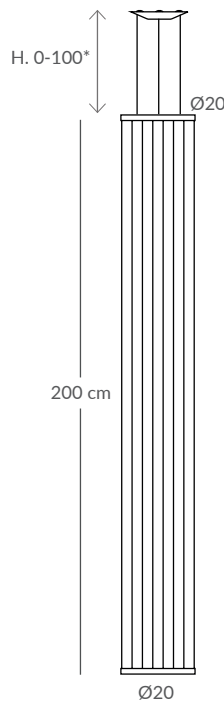

REF. 31200/200