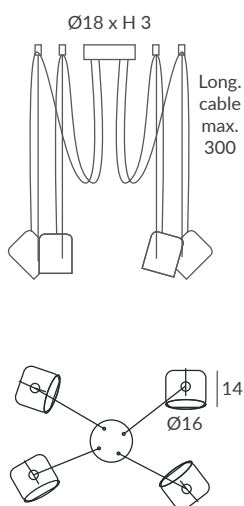

MATERIAL
Metal y acrílico / Metal & acrylic

ACABADO / FINISH
Negro mate / Matt black
Blanco mate / Matt white
Blanco / White
Difusor: opal mate / Diffuser: Matt opal

INSTALACIÓN / INSTALLATION
- 2-6 x GU10 LED 8W Ø5cm \llcorner
- 2-6 x GU10 LED 14W Ø11.1cm L:7.5cm \llcorner
- COB LED 8W AC.220V
CRI>90 \llcorner \llcorner
Cálida / Warm 3000K 345lm
Neutra / Neutral 4000K 360lm