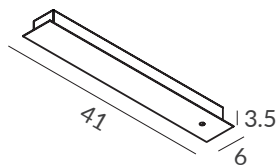

REF.
KIT 32010/3
(Para un total de 5m y 6m)
(For a total of 5m and 6m)

ACABADO / FINISH
Negro mate / Matt black

- Ⓧ dim DALI Ⓧ dim PUSH
- Ⓞ dim Casambi