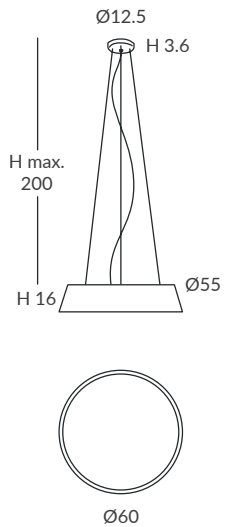

REF.
24800/60

COLGANTE / SUSPENSION
IP20

MATERIAL
Metal, metacrilato y cuerda
Metal, PMMA and cord

ACABADO / FINISH
Florón: cromo, negro mate, blanco mate o níquel satinado
Canopy: chrome, matt black, matt white or satin nickel
Estructura: negra (excepto para cuerda blanca)
Structure: black (except for white cord)
Difusor: blanco hielo / Diffuser: White frosted
Cuerda: ver colores estándar
Cord: see standard colors

INSTALACIÓN / INSTALLATION
- E27 LED 3x15W Ø6cm