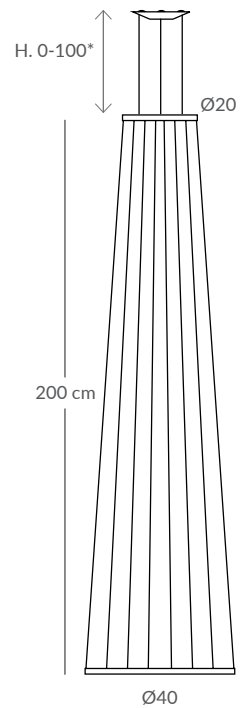

REF. 31400/200

AROS COMPLEMENTARIOS / ADDITIONAL RINGS

REF.
ARO20

MATERIAL
Metal

ACABADO / FINISH

Negro mate
Matt black

REF.
ARO50

MATERIAL
Metal

ACABADO / FINISH

Negro mate
Matt black

INSTALACIONES / INSTALLATIONS

COB

E27**

Otras medidas consultar con fábrica / Other sizes ask factory

* Suspensión regulable en altura / * Height-adjustable suspension

**Esfera incluida, bombilla NO incluida / **Sphere included, light bulb NOT included.

CONFIGURACIÓN DE MORGANA / CONFIGURATION OF MORGANA

1- Elegir el aro inferior de contrapeso / Choose the bottom counterweight ring

- Ref.31200 (Ø20 cm)
- Ref.31400 (Ø40 cm)

2- Elegir longitud / Choose length:

- 100 cm
- 200 cm

3- Elegir aros intermedios entre la base y el aro inferior / Choose intermediate rings between the base and the bottom ring:

- Ref. ARO20
- Ref. ARO50

4- Elegir instalación / Choose installation:

- COB LED
- E27 LED