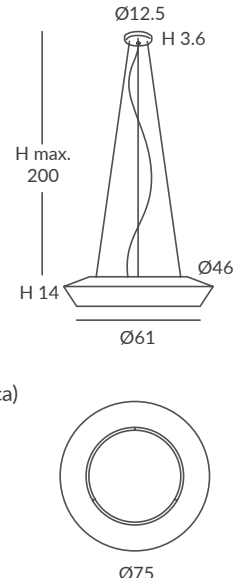

REF.
22820/75

COLGANTE / SUSPENSION
IP20

MATERIAL
Metal, cristal y cuerda
Metal, glass and cord

ACABADO / FINISH
Florón: cromo, negro mate, blanco mate o níquel satinado
Canopy: chrome, matt black, matt white or satin nickel
Estructura: negra (excepto para cuerda blanca)
Structure: black (except for white cord)
Difusor: cristal satinado
Diffuser: satinated glass
Cuerda: ver colores estándar
Cord: see standard colors

INSTALACIÓN / INSTALLATION
- E27 LED 3x15W Ø6cm