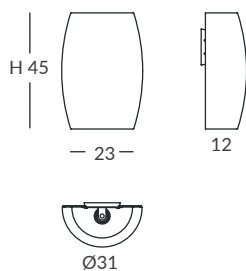

REF. REF.
29930 OD29930

APLIQUE / WALL LAMP
IP20 (ref. 29930) o **IP64** (ref. OD29930)

MATERIAL
Metal y cuerda
Metal and cord

ACABADO / FINISH
Estructura: negra o blanca (según cuerda)
Structure: black or white (depends on the cord)
Cuerda: ver colores estándar
Cord: see standard colors

INSTALACIÓN / INSTALLATION
- E27 LED 1x15W Ø6cm