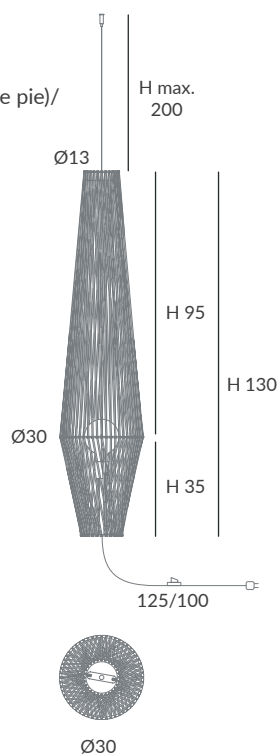

REF.
30060/30

COLGANTE / SUSPENSION
(con clavija para enchufe e interruptor de pie)/
(with plug in and foot-operated switch)
IP20

MATERIAL
Metal y cuerda / Metal and cord

ACABADO / FINISH

Estructura: negra / Structure: black

Cuerda: Elegir uno o dos colores

(ver carta de colores)

Cord: Choose one or two colors

(see cord color chart)

INSTALACIÓN / INSTALLATION

- E27 LED 1x15W Ø9.5cm

- E27 LED 1x20W Ø12cm