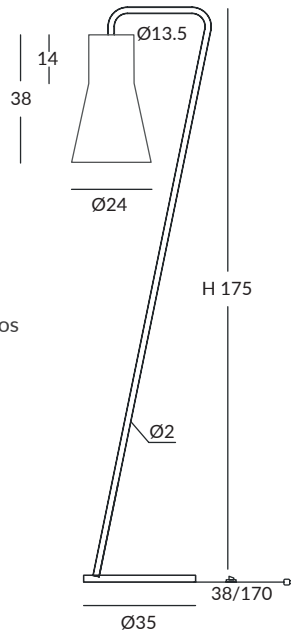

REF.
26070

PIE DE SALÓN / FLOOR LAMP
IP20

MATERIAL
Metal y cuerda / Metal and cord

ACABADO / FINISH

Estructura pantalla: blanca
Lampshade structure: white
Estructura pie: blanco o negro texturados
Leg structure: granulated white or black
Cuerda: ver colores estándar
Cord: see standard colors

INSTALACIÓN / INSTALLATION

- E27 LED 1x15W Ø6cm

REF.
26071

SOBREMESA / TABLE LAMP
IP20

MATERIAL
Metal y cuerda / Metal and cord

ACABADO / FINISH

Estructura pantalla: blanca
Lampshade structure: white
Estructura base: blanco o negro texturados
Base structure: granulated white or black
Cuerda: ver colores estándar
Cord: see standard colors