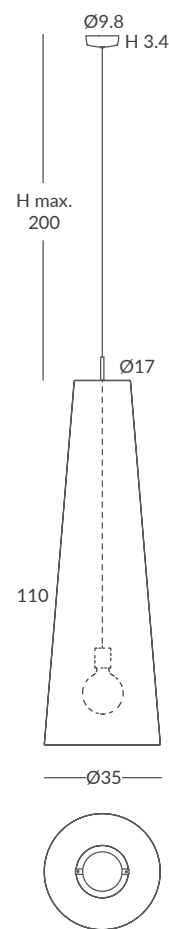

REF. REF.
29811/35 OD29811/35

COLGANTE / SUSPENSION
IP20 (29811/35) o IP64 (OD29811/35)

MATERIAL
Metal y cuerda
Metal and cord

ACABADO / FINISH
Florón: blanco mate, negro mate,
cromo o níquel satinado
Canopy: matt white, matt black,
chrome or satin nickel
Estructura: negra (excepto para cuerda blanca)
Structure: black (except for white cord)
Cuerda: ver colores estándar
Cord: see standard colors

INSTALACIÓN / INSTALLATION
- 1 x E27 LED 15W Ø6cm
- 1 x E27 LED 15W Ø9.5cm