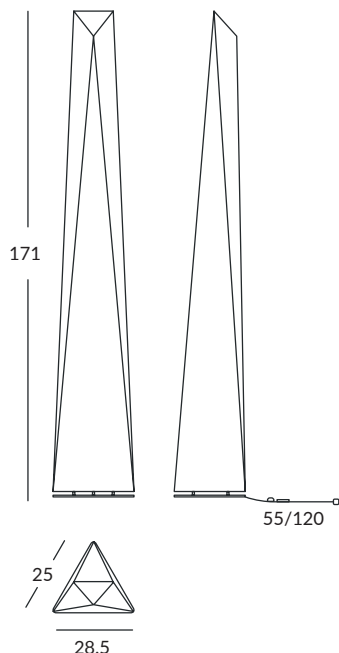

REF.
23000

PIE DE SALÓN / FLOOR LAMP
IP20

MATERIAL
Metal y tela elástica
Metal & stretching fabric

ACABADO / FINISH
Blanco óptico
Optical white

INSTALACIÓN / INSTALLATION
- G5 1x35W T5