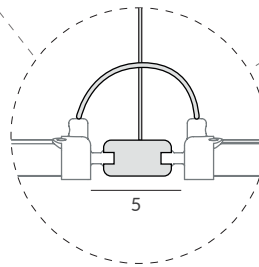

ref. 32010/C
Conexión entre perfiles
Profile connection