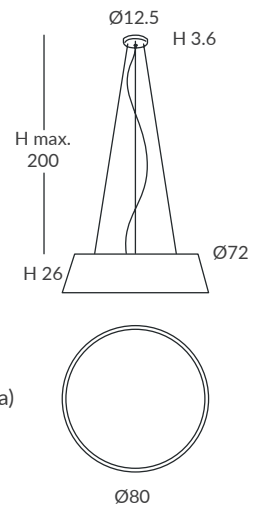

REF.
24800/80

COLGANTE / SUSPENSION
IP20

MATERIAL
Metal, metacrilato y cuerda
Metal, PMMA and cord

ACABADO / FINISH
Florón: cromo, negro mate, blanco mate o níquel satinado
Canopy: chrome, matt black, matt white or satin nickel
Estructura: negra (excepto para cuerda blanca)
Structure: black (except for white cord)
Difusor: blanco hielo / Diffuser: White frosted
Cuerda: ver colores estándar
Cord: see standard colors

INSTALACIÓN / INSTALLATION
- E27 LED 4x15W Ø6cm