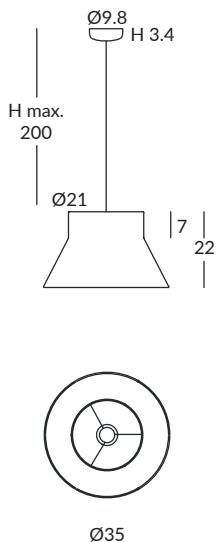

Estructura: negra (excepto para cuerda blanca)
Structure: black (except for white cord)
Cuerda: ver colores estándar
Cord: see standard colors

INSTALACIÓN / INSTALLATION
- E27 LED 1x15W Ø6cm  

REF. REF.
26870/50 OD26870/50