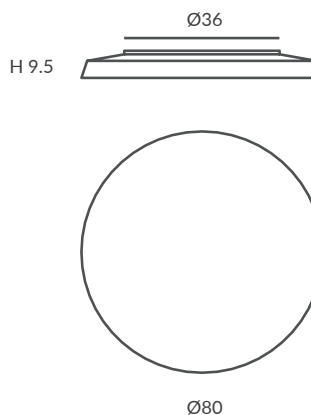

(D) dim DALI

(P) dim PUSH

(LC) dim L,C

(C) dim Casambi

Archivos 3D y ficheros fotométricos disponibles en web / 3D and photometric files available on the web