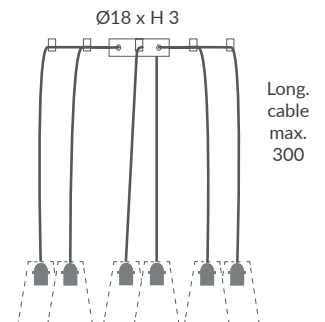

De 2 a 6 pantallas
From 2 to 6 lampshades

© dim Casambi

Pantallas no incluidas / Lampshades not included

Archivos 3D y ficheros fotométricos disponibles en web / 3D and photometric files available on the web