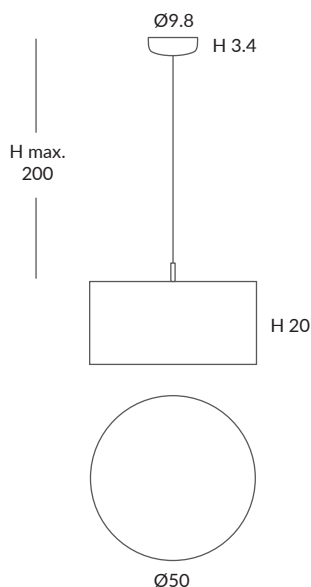

Estructura: negra (excepto para cuerda blanca)

Structure: black (except for white cord)

Cuerda ver carta de colores

Cord (see cord color chart)

INSTALACIÓN / INSTALLATION

- 1 x E27 LED 15W Ø6cm

- 1 x E27 LED 20W Ø12cm