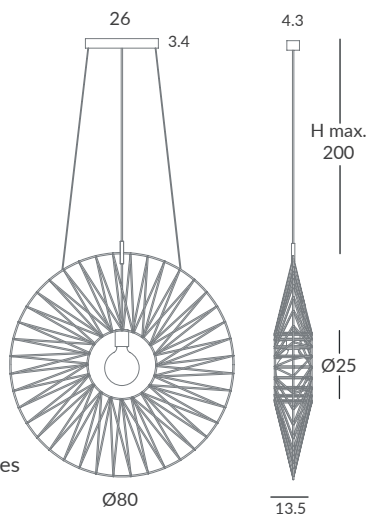

REF.
30000/60

APLIQUE / WALL LAMP
IP20

MATERIAL
Metal y cuerda / Metal and cord

ACABADO / FINISH
Base: negro mate/ Base: matt black
Estructura: negra/ Structure: black
Cuerda: Elegir uno o dos colores
(ver carta de colores)
Cord: Choose one or two colors
(see cord color chart)

INSTALACIÓN / INSTALLATION
- E27 LED 1x15W Ø6cm
- E27 LED 1x15W Ø9,5cm

Ø60

REF.
30000/80

APLIQUE / WALL LAMP
IP20

MATERIAL
Metal y cuerda / Metal and cord

ACABADO / FINISH
Base: negro mate/ Base: matt black
Estructura: negra/ Structure: black
Cuerda: Elegir uno o dos colores
(ver carta de colores)
Cord: Choose one or two colors
(see cord color chart)

INSTALACIÓN / INSTALLATION
- E27 LED 1x20W Ø12cm

Ø80

REF.
30800/80

COLGANTE / SUSPENSION
IP20

MATERIAL
Metal y cuerda
Metal and cord

ACABADO / FINISH
Florón: negro mate
Canopy: matt black
Estructura: negra
Structure: black
Cuerda: Elegir uno o dos colores
(ver carta de colores)
Cord: Choose one or two colors
(see cord color chart)

INSTALACIÓN / INSTALLATION
- E27 LED 1x20W Ø12cm

REF.
30800/100

COLGANTE / SUSPENSION
IP20

MATERIAL
Metal y cuerda
Metal and cord

ACABADO / FINISH
Florón: negro mate
Canopy: matt black
Estructura: negra
Structure: black
Cuerda: Elegir uno o dos colores
(ver carta de colores)
Cord: Choose one or two colors
(see cord color chart)

INSTALACIÓN / INSTALLATION
- E27 LED 1x20W Ø12cm