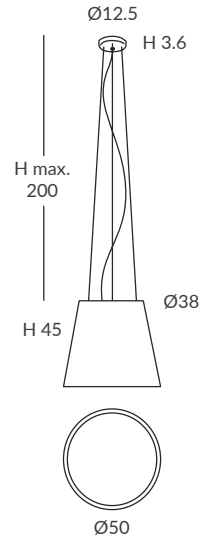

REF.
24800/L50

COLGANTE / SUSPENSION
IP20

MATERIAL
Metal, metacrilato y cuerda
Metal, PMMA and cord

ACABADO / FINISH
Florón: cromo, negro mate, blanco mate o níquel satinado
Canopy: chrome, matt black, matt white or satin nickel
Estructura: negra (excepto para cuerda blanca)
Structure: black (except for white cord)
Difusor: blanco hielo / Diffuser: White frosted
Cuerda: ver colores estándar
Cord: see standard colors

INSTALACIÓN / INSTALLATION
- E27 LED 3x15W Ø6cm