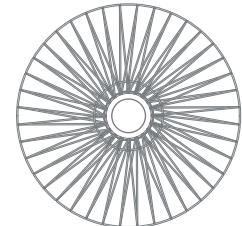

REF.
30000/80

APLIQUE / WALL LAMP
IP20

MATERIAL
Metal y cuerda / Metal and cord

ACABADO / FINISH
Base: negro mate/ Base: matt black
Estructura: negra/ Structure: black
Cuerda: Elegir uno o dos colores
(ver carta de colores)
Cord: Choose one or two colors
(see cord color chart)

INSTALACIÓN / INSTALLATION
- E27 LED 1x20W Ø12cm