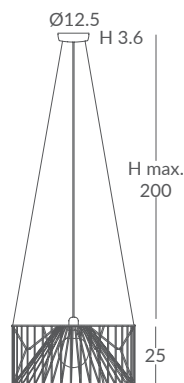

REF.
31800/S50

COLGANTE / SUSPENSION
IP20

MATERIAL
Metal y cuerda / Metal and cord

ACABADO / FINISH
Florón: blanco o negro mate
Canopy: white or matt black
Estructura: blanca o arena texturado
Structure: white or granulated sand
Cuerda: Ver carta de colores
Cord: See cord color chart)

INSTALACIÓN / INSTALLATION
- E27 LED 1x20W Ø12cm

REF.
31800/L50

COLGANTE / SUSPENSION
IP20

MATERIAL
Metal y cuerda / Metal and cord

ACABADO / FINISH
Florón: blanco o negro mate
Canopy: white or matt black
Estructura: blanca o arena texturado
Structure: white or granulated sand
Cuerda: Ver carta de colores
Cord: See cord color chart)

INSTALACIÓN / INSTALLATION
- E27 LED 1x20W Ø12cm