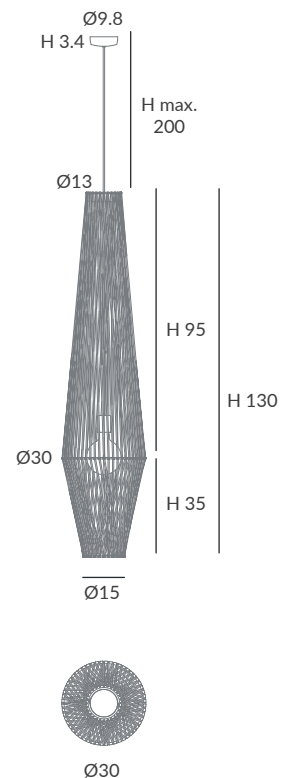

Estructura: negra / Structure: black

Cuerda: Elegir uno o dos colores

(ver carta de colores)

Cord: Choose one or two colors

(see cord color chart)

INSTALACIÓN / INSTALLATION

- E27 LED 1x15W Ø9.5cm

- E27 LED 1x20W Ø12cm