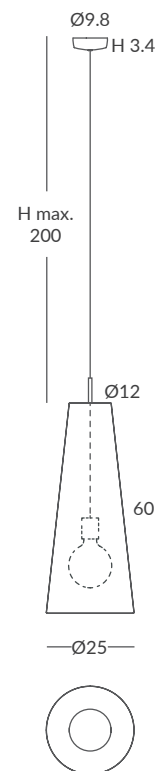

REF. REF.
29811/25 OD29811/25

COLGANTE / SUSPENSION
IP20 (29811/25) o IP64 (OD29811/25)

MATERIAL
Metal y cuerda
Metal and cord

ACABADO / FINISH
Florón: blanco mate, negro mate,
cromo o níquel satinado
Canopy: matt white, matt black,
chrome or satin nickel
Estructura: negra (excepto para cuerda blanca)
Structure: black (except for white cord)
Cuerda: ver colores estándar
Cord: see standard colors

INSTALACIÓN / INSTALLATION
- 1 x E27 LED 15W Ø6cm
- 1 x E27 LED 15W Ø9.5cm