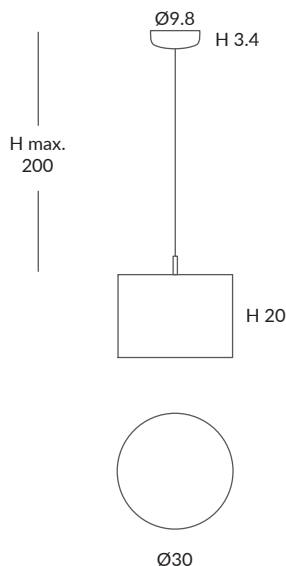

Estructura: negra (excepto para cuerda blanca)

Structure: black (except for white cord)

Cuerda ver carta de colores

Cord (see cord color chart)

INSTALACIÓN / INSTALLATION

- 1 x E27 LED 15W Ø6cm

- 1 x E27 LED 20W Ø12cm