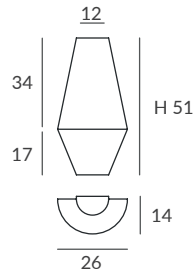

REF. REF.
26960 OD26960*

APLIQUE / WALL LAMP
IP20 (26960) o **IP64** (OD26960)

MATERIAL
Metal y cuerda / Metal and cord

ACABADO / FINISH
Estructura: Blanco
Structure: White
Cuerda: ver colores estándar
Cord: see standard colors

INSTALACIÓN / INSTALLATION

- E27 LED 2x15W Ø6cm

*E27 LED 1x15W Ø6cm