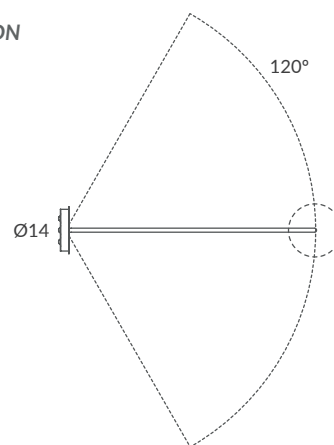

REF.
KIT/APL800

APLIQUE/ WALL BRACKET
IP20

MATERIAL
Metal

ACABADO / FINISH
Base y brazo: blanco o negro mate
Wall base and arm: white or matt black

INSTALACIÓN / INSTALLATION
- 1xE27 LED 15W Ø6cm