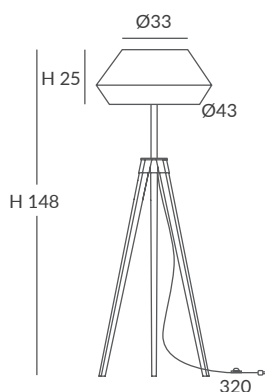

INSTALACIÓN / INSTALLATION

- E27 LED 1x15W Ø6cm  

- E27 LED 1x20W Ø12cm  

*Modelo IP64: sin interruptor

*IP64 model: without switch

REF.
22000/53

PLAFÓN/ CEILING LIGHT
IP20

MATERIAL