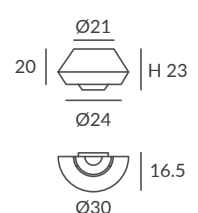

REF.
22911/30

APLIQUE / WALL LAMP
IP20

MATERIAL
Metal y cuerda / Metal and cord

ACABADO / FINISH
Base: blanco mate o negro mate
Base: matt white o matt black
Cuerda: ver colores estándar
Cord: see standard colors

INSTALACIÓN / INSTALLATION
- E27 LED 1x15W Ø6cm

OPCIÓN: Cuerda ECO / OPTION: Cord ECO