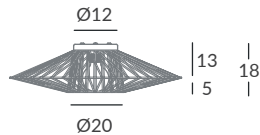

REF.
30000/60

APLIQUE / WALL LAMP
IP20

MATERIAL
Metal y cuerda / Metal and cord

ACABADO / FINISH
Base: negro mate/ Base: matt black
Estructura: negra/ Structure: black
Cuerda: Elegir uno o dos colores
(ver carta de colores)
Cord: Choose one or two colors
(see cord color chart)

INSTALACIÓN / INSTALLATION
- E27 LED 1x15W Ø6cm
- E27 LED 1x15W Ø9,5cm

Ø60

REF.
30000/80

APLIQUE / WALL LAMP
IP20

MATERIAL
Metal y cuerda / Metal and cord

ACABADO / FINISH
Base: negro mate/ Base: matt black
Estructura: negra/ Structure: black
Cuerda: Elegir uno o dos colores
(ver carta de colores)
Cord: Choose one or two colors
(see cord color chart)

INSTALACIÓN / INSTALLATION
- E27 LED 1x20W Ø12cm

Ø80

REF.
30800/80

COLGANTE / SUSPENSION
IP20

MATERIAL
Metal y cuerda
Metal and cord

ACABADO / FINISH
Florón: negro mate
Canopy: matt black
Estructura: negra
Structure: black
Cuerda: Elegir uno o dos colores
(ver carta de colores)
Cord: Choose one or two colors
(see cord color chart)

INSTALACIÓN / INSTALLATION
- E27 LED 1x20W Ø12cm

REF.
30800/100

COLGANTE / SUSPENSION
IP20

MATERIAL
Metal y cuerda
Metal and cord

ACABADO / FINISH
Florón: negro mate
Canopy: matt black
Estructura: negra
Structure: black
Cuerda: Elegir uno o dos colores
(ver carta de colores)
Cord: Choose one or two colors
(see cord color chart)

INSTALACIÓN / INSTALLATION
- E27 LED 1x20W Ø12cm