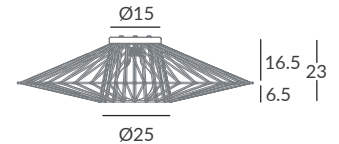

REF.
30000/60

APLIQUE / WALL LAMP
IP20

MATERIAL
Metal y cuerda / Metal and cord

ACABADO / FINISH
Base: negro mate/ Base: matt black
Estructura: negra/ Structure: black
Cuerda: Elegir uno o dos colores
(ver carta de colores)
Cord: Choose one or two colors
(see cord color chart)

INSTALACIÓN / INSTALLATION
- E27 LED 1x15W Ø6cm
- E27 LED 1x15W Ø9,5cm

Ø60

REF.
30000/80

APLIQUE / WALL LAMP
IP20

MATERIAL
Metal y cuerda / Metal and cord

ACABADO / FINISH
Base: negro mate/ Base: matt black
Estructura: negra/ Structure: black
Cuerda: Elegir uno o dos colores
(ver carta de colores)
Cord: Choose one or two colors
(see cord color chart)

INSTALACIÓN / INSTALLATION
- E27 LED 1x20W Ø12cm

Ø80

REF.
30800/80

COLGANTE / SUSPENSION
IP20

MATERIAL
Metal y cuerda
Metal and cord

ACABADO / FINISH
Florón: negro mate
Canopy: matt black
Estructura: negra
Structure: black
Cuerda: Elegir uno o dos colores
(ver carta de colores)
Cord: Choose one or two colors
(see cord color chart)

INSTALACIÓN / INSTALLATION
- E27 LED 1x20W Ø12cm

REF.
30800/100

COLGANTE / SUSPENSION
IP20

MATERIAL
Metal y cuerda
Metal and cord

ACABADO / FINISH
Florón: negro mate
Canopy: matt black
Estructura: negra
Structure: black
Cuerda: Elegir uno o dos colores
(ver carta de colores)
Cord: Choose one or two colors
(see cord color chart)

INSTALACIÓN / INSTALLATION
- E27 LED 1x20W Ø12cm