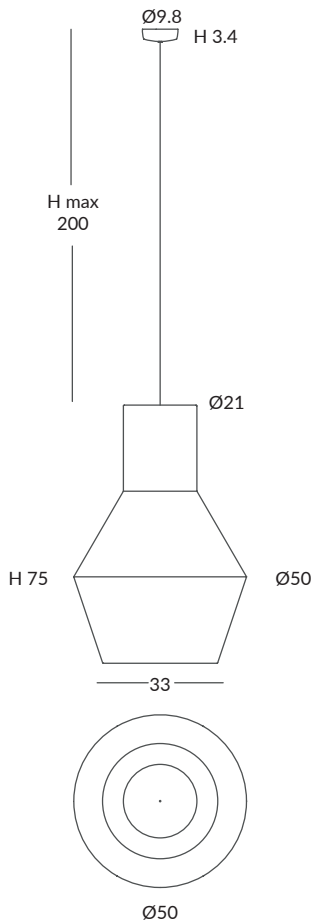

REF. REF.
29840/50 OD29840/50

COLGANTE / SUSPENSION
IP20 (29840/50) o IP64 (OD29840/50)

MATERIAL
Metal y cuerda
Metal and cord

ACABADO / FINISH
Florón: blanco mate, negro mate, cromo o níquel satinado
Canopy: matt white, matt black, chrome or satin nickel
Estructura: negra (excepto para cuerda blanca)
Structure: black (except for white cord)
Cuerda: ver colores estándar
Cord: see standard colors

INSTALACIÓN / INSTALLATION
- E27 LED 1x15W Ø6cm
- E27 LED 1x20W Ø12cm