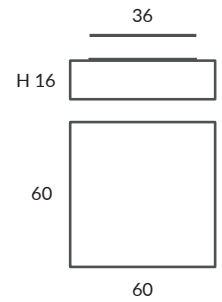

REF.
20010/60

PLAFÓN / CEILING LIGHT
IP20

MATERIAL
Metal y tela elástica
Metal & stretching fabric

ACABADO / FINISH
Blanco óptico
Optical white

INSTALACIÓN / INSTALLATION
- E27 LED 4x15W Ø6cm

- PCB-LED 40W 700mA
CRI>80
Cálida / Warm 3000K 2400lm
Neutra / Neutral 4000K 2510lm

- PCB-LED 55W 500mA
CRI>90
Cálida / Warm 3000K 3115lm
Neutra / Neutral 4000K 3258lm