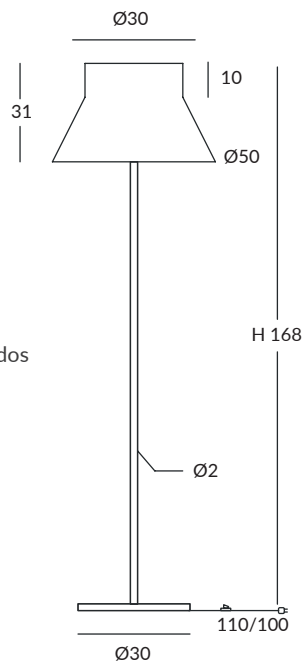

INSTALACIÓN / INSTALLATION

- E27 LED 1x15W Ø6cm
- E27 LED 1x20W Ø12cm

REF.
26076

REF.
OD26076

PIE DE SALÓN / FLOOR LAMP
IP20 (26076) o IP64* (OD26076)

MATERIAL
Metal, madera de iroco y cuerda
Metal, iroco wood and cord

ACABADO / FINISH

Estructura pantalla: blanca
Lampshade structure: white
Soporte metal: blanco o negro
Metal bracket: white or black
Pies: madera natural
Legs: natural wood
Cuerda: ver colores estándar
Cord: see standard colors

INSTALACIÓN / INSTALLATION

- E27 LED 1x15W Ø6cm
- E27 LED 1x20W Ø12cm

*Modelo IP64: sin interruptor
*IP64 model: without switch