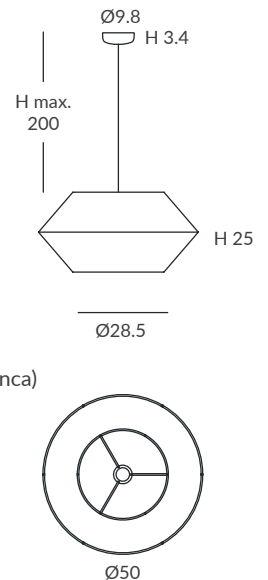

REF. REF.
26860/50 OD26860/50

COLGANTE / SUSPENSION
IP20 (26860/50) o **IP64** (OD26860/50)

MATERIAL
Metal y cuerda / Metal and cord

ACABADO / FINISH
Florón: blanco mate, negro mate, cromo o níquel satinado
Canopy: matt white, matt black, chrome or satin nickel
Estructura: negra (excepto para cuerda blanca)
Structure: black (except for white cord)
Cuerda: ver colores estándar
Cord: see standard colors

INSTALACIÓN / INSTALLATION

- E27 LED 1x15W Ø6cm

- E27 LED 1x20W Ø12cm