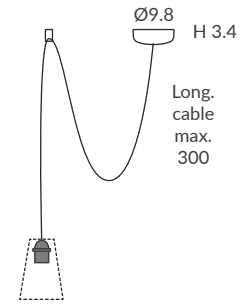

De 2 a 6 pantallas
From 2 to 6 lampshades

REF.
POP-UP/1T*

COLGANTE / SUSPENSION
IP20

MATERIAL
Metal

ACABADO / FINISH
Blanco / White
Negro mate / Matt black

INSTALACIÓN / INSTALLATION
- 1xE27 LED 15W Ø6cm

(*) Otras configuraciones: Cable con interruptor y clavija
(*) Other configurations: Cable with switch and plug.