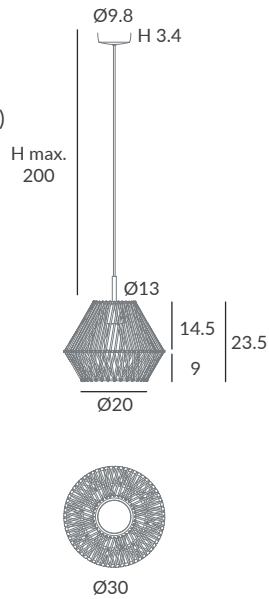

REF. 30810/30 REF. OD30810/30

COLGANTE / SUSPENSION
IP20 (30810/30) o IP64 (OD30810/30)

MATERIAL
Metal y cuerda
Metal and cord

ACABADO / FINISH
Florón: negro mate/ Canopy: matt black
Estructura: negra/ Structure: black
Cuerda: Elegir uno o dos colores
(ver carta de colores)/
Cord: Choose one or two colors
(see cord color chart)

INSTALACIÓN / INSTALLATION
- E27 LED 1x15W Ø9.5cm