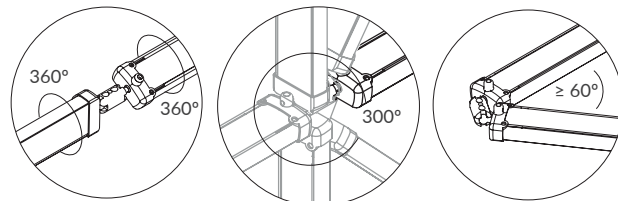

Múltiples posiciones / *Multiple positions*

El ángulo entre los dos perfiles deber ser $\geq 60^\circ$
The angle between the two profiles must be $\geq 60^\circ$