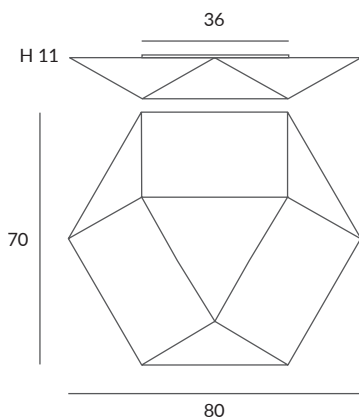

REF.
20013/80

PLAFÓN / CEILING LIGHT
IP20

MATERIAL
Metal y tela elástica
Metal & stretching fabric

ACABADO / FINISH
Blanco óptico
Optical white

INSTALACIÓN / INSTALLATION
- E27 LED 4x15W Ø6cm

- PCB-LED 40W 700mA
CRI>80
Cálida / *Warm* 3000K 2400lm
Neutra / *Neutral* 4000K 2510lm

- PCB-LED 55W 500mA
CRI>90
Cálida / *Warm* 3000K 3115lm
Neutra / *Neutral* 4000K 3258lm