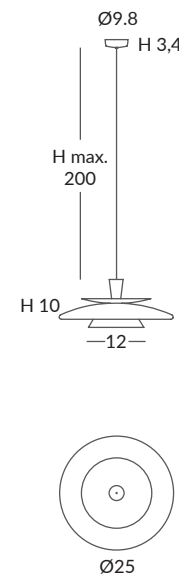

(L) dim L,C

(C) dim Casambi

Archivos 3D y ficheros fotométricos disponibles en web/ 3D and photometric files available on the web
* Otros acabados consultar con fábrica / Other finishes ask factory