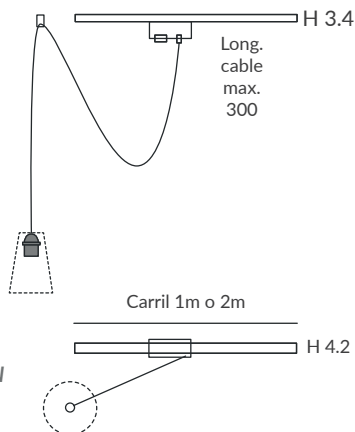

REF.
POP-UP/1C

COLGANTE PARA CARRIL
TRACK SUSPENSION
IP20

MATERIAL
Metal

ACABADO / FINISH
Blanco / White
Negro mate / Matt black

INSTALACIÓN / INSTALLATION
- 1xE27 LED 15W Ø6cm

REF.
KIT POP-LT/2T
KIT POP-LT/3T
KIT POP-LT/4T
KIT POP-LT/5T
KIT POP-LT/6T

COLGANTE / SUSPENSION
De 2 a 6 con salida lateral
From 2 to 6 with cable side exit
IP20

MATERIAL
Metal

ACABADO / FINISH
Blanco / White
Negro mate / Matt black

INSTALACIÓN / INSTALLATION
- 2-6 x E27 LED 15W Ø6cm