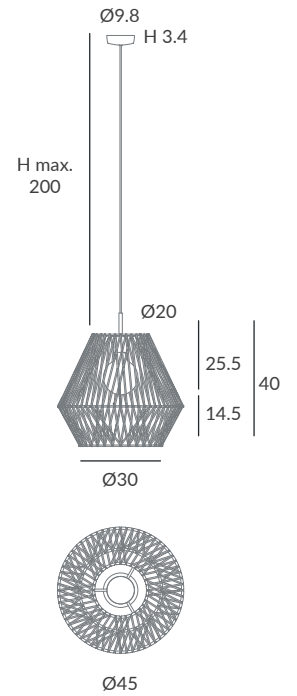

REF. 30810/45 REF. OD30810/45

COLGANTE / SUSPENSION
IP20 (30810/45) o IP64 (OD30810/45)

MATERIAL
Metal y cuerda
Metal and cord

ACABADO / FINISH
Florón: negro mate/ Canopy: matt black
Estructura: negra/ Structure: black
Cuerda: Elegir uno o dos colores
(ver carta de colores)/
Cord: Choose one or two colors
(see cord color chart)

INSTALACIÓN / INSTALLATION
- E27 LED 1x15W Ø9.5cm
- E27 LED 1x20W Ø12cm