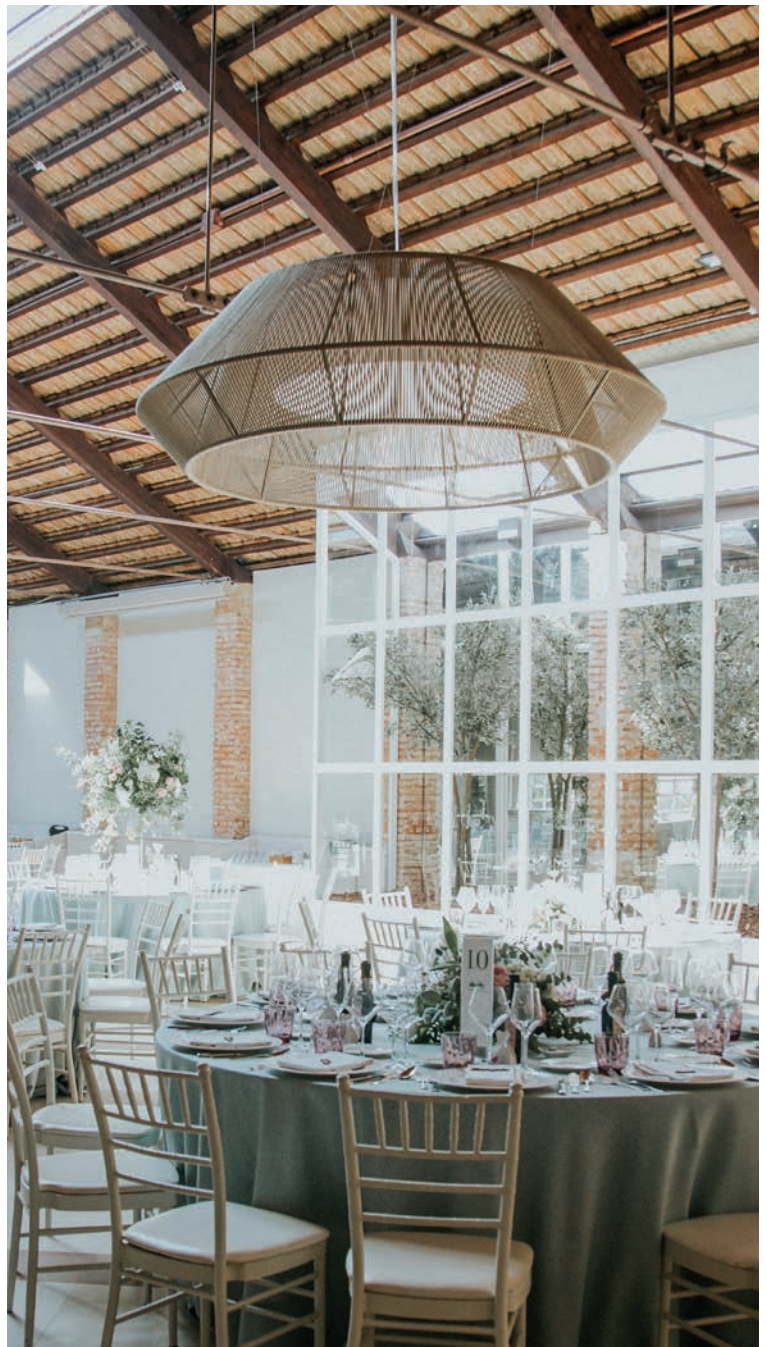

←
BACK TO
INDEX

PERSONALIZA TU LÁMPARA *CUSTOMIZE YOUR LAMP*

ILUMINACIÓN A MEDIDA

En los últimos años hemos detectado la creciente demanda de productos personalizados y a medida. En el ámbito de la iluminación, esto no es una excepción.

Es por ello que nos estamos posicionando como una marca con alta flexibilidad a la hora de adaptarnos a los requisitos de nuestros clientes, haciendo realidad sus propuestas de iluminación.

Adaptamos nuestros diseños modificando medidas, colores e incluso materiales, según las exigencias de nuestros prescriptores. De esta forma, podemos ofrecer lámparas personalizadas y a medida de sus necesidades.

Además, al ser fabricantes y disponer de un departamento de diseño propio podemos asesorar en estudios lumínicos.

CUSTOM MADE LIGHTING

In recent years we have noticed an increasing demand for customised and tailor-made products. In the field of lighting, this is no exception.

That is why we are positioning ourselves as a brand with high flexibility when it comes to adapting to the requirements of our customers, making their lighting proposals a reality.

We adapt our designs by modifying sizes, colours and even materials, according to the requirements of our specifiers. In this way, we can offer customised lamps that are tailored to their needs.

Furthermore, as we are manufacturers and have our own design department, we can advise on lighting studies.