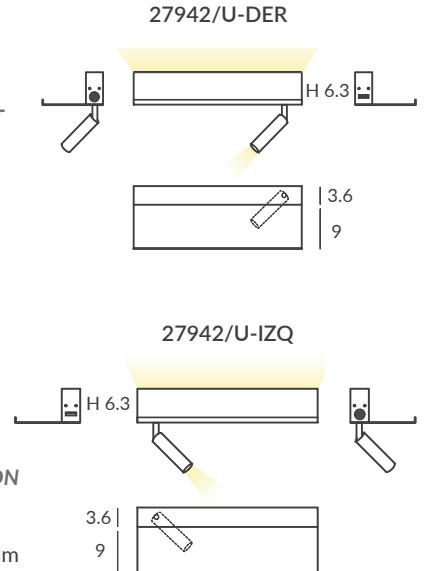

Conexión USB / With USB connection

04

FABRIC

Collections

Colección basada principalmente en telas elásticas que se adaptan a la forma de la estructura metálica que las sustenta, generando volúmenes poliédricos de caras planas. Disponibles en diversas formas y tamaños.