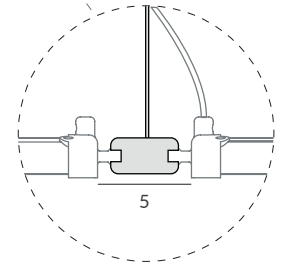

ref. 32010/U
Unión de cierre para composiciones cerradas
Closing union for closed compositions