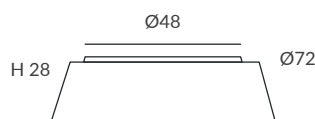

INSTALACIÓN / INSTALLATION
- E27 LED 4x15W Ø6cm

- PCB-LED 40W 700mA
Cálida / Warm 3000K 2400lm
Neutra / Neutral 4000K 2510lm
CRI>80

dim DALI

dim PUSH

dim Casambi

Carta colores de cuerda en la pág. 356 / Cord colour chart in page 356

Archivos 3D y ficheros fotométricos disponibles en web / 3D and photometric files available on the web