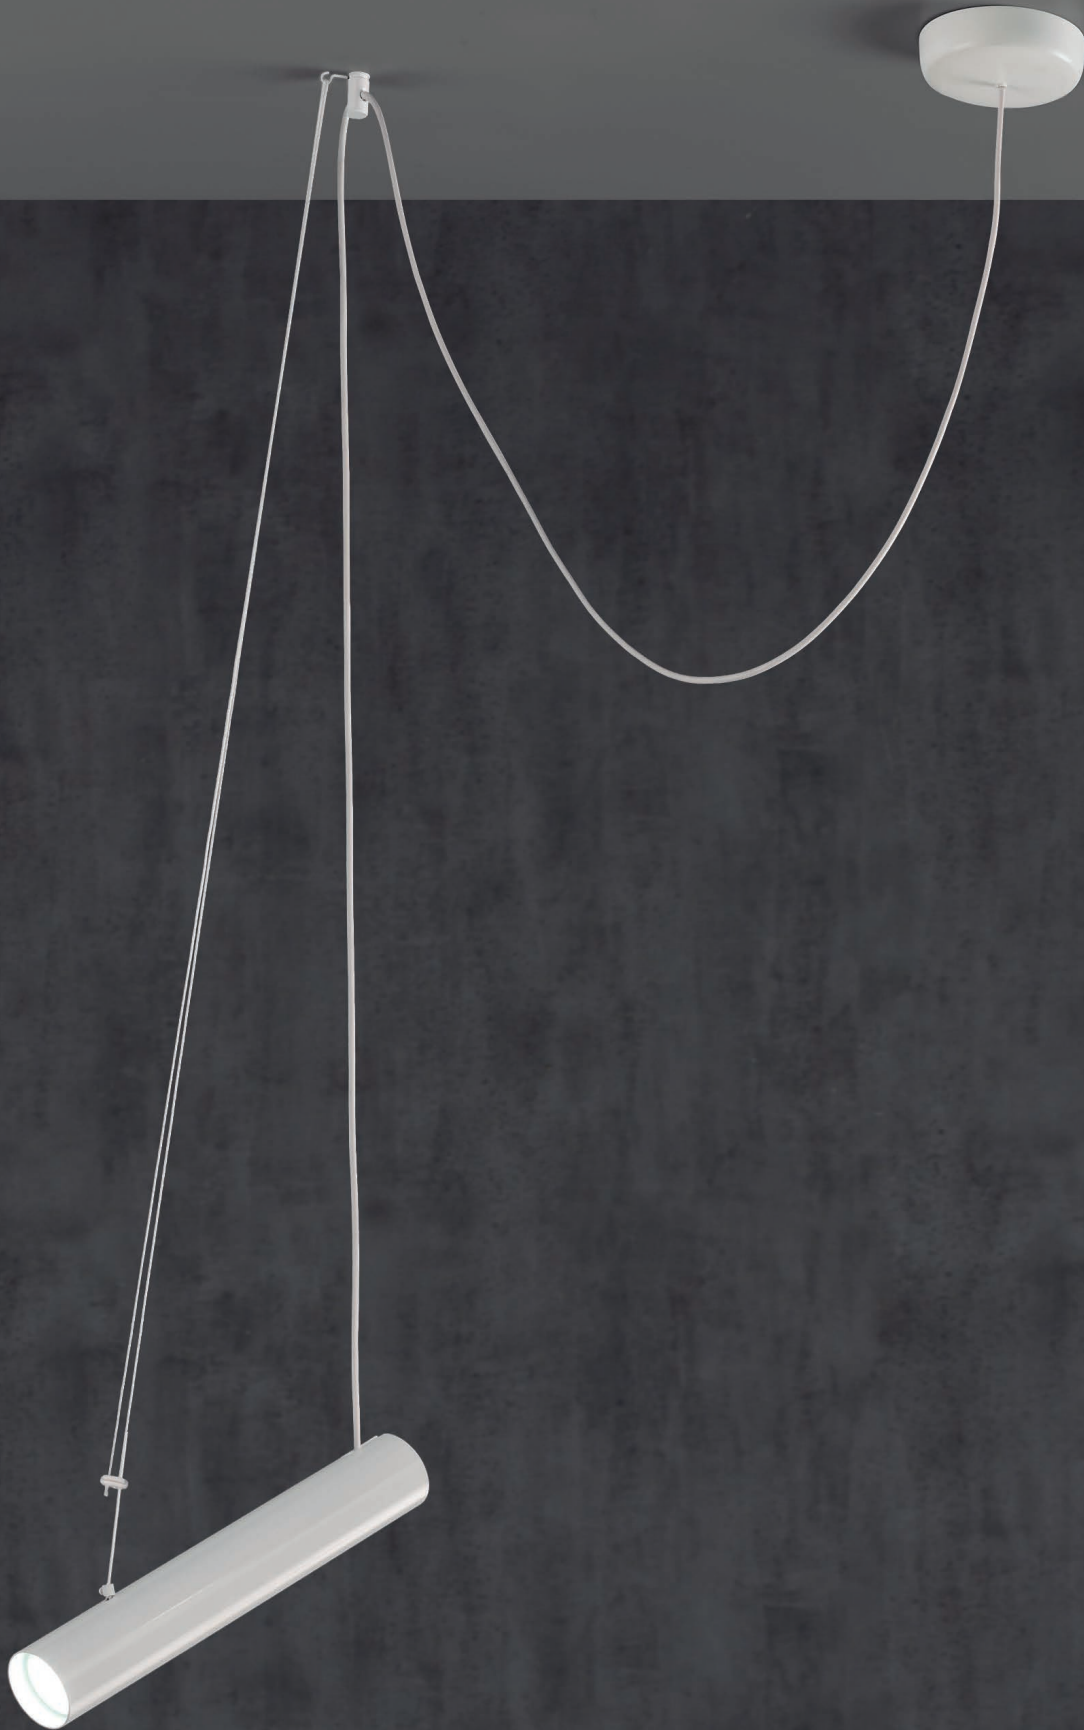

Carril NO incluido / Track NOT included.

PEPO

Ganador del premio “GERMAN DESIGN AWARD” en la categoría “Excelencia en Diseño de Producto”, es un foco estilizado de aluminio en forma de cilindro, regulable en ángulo y en altura con múltiples prestaciones. Convierte cada rincón en un espacio útil orientando la luz hacia donde se desee.

Winner of the “GERMAN DESIGN AWARD” In the category of “Excellent Product Design”. It is an aluminium cylinder spotlight adjustable with bare hands left+right & up+down, in order to focus the light when/where most convenient, turning spaces into useful places at anytime.