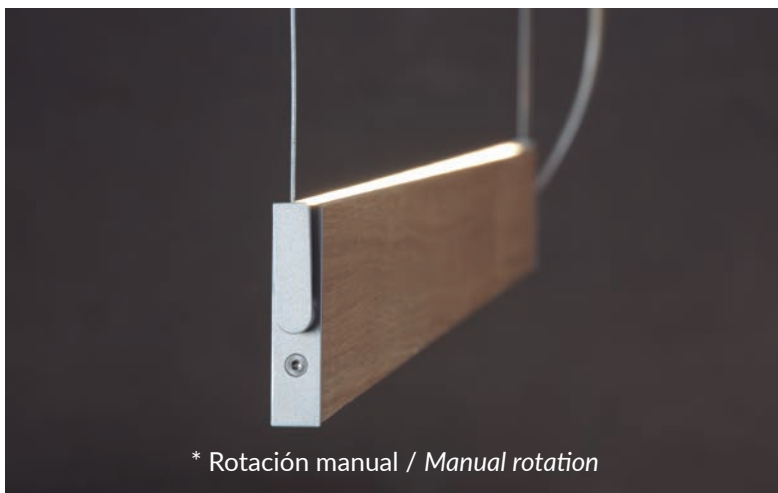

dim DALI

dim PUSH

dim L,C

dim Casambi

Archivos 3D y ficheros fotométricos disponibles en web / 3D and photometric files available on the web

MANOLO

Líneas rectas de luz. Un diseño versátil, que en los modelos colgantes se integran fácilmente en el espacio, generando un efecto flotante al estar suspendido por cable de acero que le dota de una estética original y sugerente. Su perfil de aluminio con difusor acrílico puede ser blanco, negro mate o recubierto de madera de roble natural o nogal. Los colgantes pueden ser lineales que permiten una rotación de 350°, o en disposiciones cuadradas o rectangulares. También disponible como aplique con difusor de luz a ambos lados, para los que opten por las disposiciones horizontales o verticales en pared. En todas sus variantes, el diseño es minimalista lo que permite su integración en ambientes eclécticos y expanden la claridad con sutileza.

Design that combines decorative & architectural inspiration in same fixture. You choose to feel either the warmth of wood, or the modern matt finish in white or black. Slimmest aluminium profile with acrylic diffuser and LED PCB technology. The lineal suspension models have a 350° rotating profile with bare hands, no toolings. Also available suspensions with esquared or rectangular shape, and wall surface solutions with 2 illuminated sides for vertical or horizontal installation.