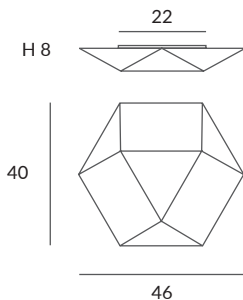

REF.
20013/46

PLAFÓN / CEILING LIGHT
IP20

MATERIAL
Metal y tela elástica
Metal & stretching fabric

ACABADO / FINISH
Blanco óptico
Optical white

INSTALACIÓN / INSTALLATION
- E27 LED 2x15W Ø6cm

- PCB-LED 20W 700mA
CRI>80
Cálida / *Warm* 3000K 1180lm
Neutra / *Neutral* 4000K 1235lm