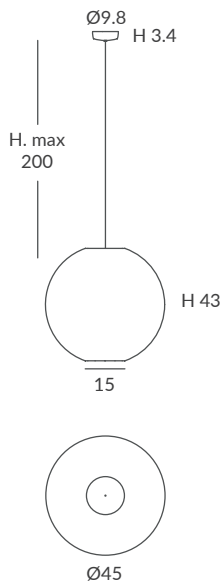

REF. REF.
29860/45 OD29860/45

COLGANTE / SUSPENSION
IP20 (29860/45) o **IP64** (OD29860/45)

MATERIAL
Metal y cuerda
Metal and cord

ACABADO / FINISH
Florón: blanco mate, negro mate, cromo o níquel satinado
Canopy: matt white, matt black, chrome or satin nickel
Estructura: negra (excepto para cuerda blanca)
Structure: black (except for white cord)
Cuerda: ver colores estándar
Cord: see standard colours

INSTALACIÓN / INSTALLATION
- E27 LED 1x15W Ø6cm
- E27 LED 1x20W Ø12cm