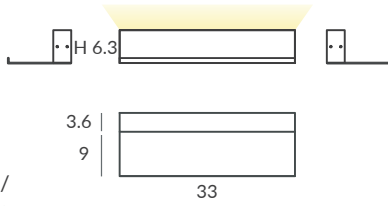

REF.
27941

APLIQUE / WALL LAMP
IP20

MATERIAL

Aluminio y policarbonato /
Aluminium & polycarbonate

ACABADO / FINISH

Blanco mate / Matt white
Negro mate / Matt black
Difusor: blanco óptico
Diffuser: Optic white

INSTALACIÓN / INSTALLATION

PCB LED 4.5W 700mA
- Cálida/ Warm 3000K 277lm
- Neutra/ Neutral 4000K 290lm
CRI ≥ 90