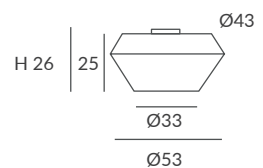

dim Casambi

Carta colores de cuerda en la pág. 356 / Cord colour chart in page 356

Archivos 3D y ficheros fotométricos disponibles en web / 3D and photometric files available on the web