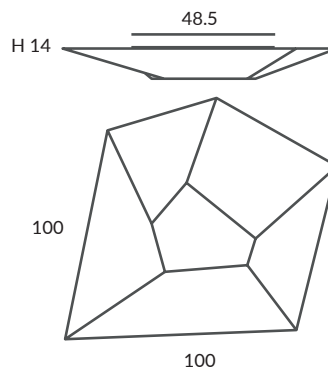

REF.
20014/100

PLAFÓN / CEILING LIGHT
IP20

MATERIAL
Metal y tela elástica
Metal & stretching fabric

ACABADO / FINISH
Blanco óptico
Optical white

INSTALACIÓN / INSTALLATION
- E27 LED 5x15W Ø6cm

- PCB-LED 40W 700mA
CRI>80
Cálida / *Warm* 3000K 2400lm
Neutra / *Neutral* 4000K 2510lm

- PCB-LED 70W 500mA
CRI>90
Cálida / *Warm* 3000K 4492lm
Neutra / *Neutral* 4000K 4698lm

- PCB-LED 72W 300mA
Regulable en temp./ brillo
Dimmable temp./ brightness
3000K - 6000K max. 3911lm