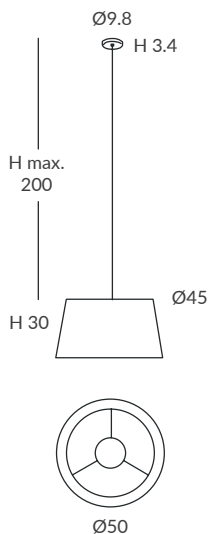

REF. REF.
24800/s50 OD24800/s50

COLGANTE / SUSPENSION
IP20 (24800/s50) o **IP64** (OD24800/s50)

MATERIAL
Metal y cuerda / Metal and cord

ACABADO / FINISH
Florón: cromo, negro mate, blanco mate o níquel satinado
Canopy: chrome, matt black, matt white or satin nickel
Estructura: negra (excepto para cuerda blanca)
Structure: black (except for white cord)
Cuerda: ver colores estándar
Cord: see standard colors

INSTALACIÓN / INSTALLATION
- E27 LED 1x15W Ø6cm
- E27 LED 1x20W Ø12cm

OPCIÓN: Cuerda ECO / OPTION: Cord ECO