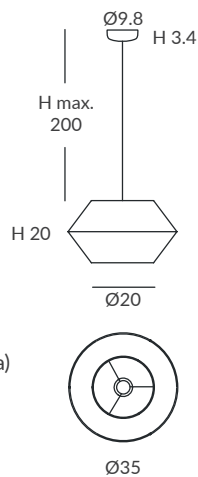

REF. REF.
26860/35 OD26860/35

COLGANTE / SUSPENSION
IP20 (26860/35) o **IP64** (OD26860/35)

MATERIAL
Metal y cuerda / Metal and cord

ACABADO / FINISH
Florón: blanco mate, negro mate, cromo o níquel satinado
Canopy: matt white, matt black, chrome or satin nickel
Estructura: negra (excepto para cuerda blanca)
Structure: black (except for white cord)
Cuerda: ver colores estándar
Cord: see standard colors

INSTALACIÓN / INSTALLATION

- E27 LED 1x15W Ø6cm