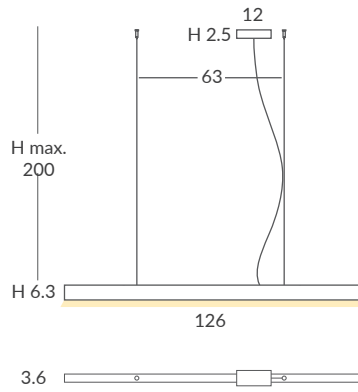

REF.
27841/125

COLGANTE / SUSPENSION
IP20

MATERIAL
Aluminio y policarbonato
Aluminium & polycarbonate

ACABADO / FINISH
Blanco mate, negro mate y hormigón
Matt white, matt black and concrete
Difusor: blanco óptico / *Diffuser: Optic white*

INSTALACIÓN / INSTALLATION
- PCB-LED 21.5W 700mA
Cálida/ *Warm* 3000K 1605lm
Neutra/ *Neutral* 4000K 1680lm
CRI ≥ 90