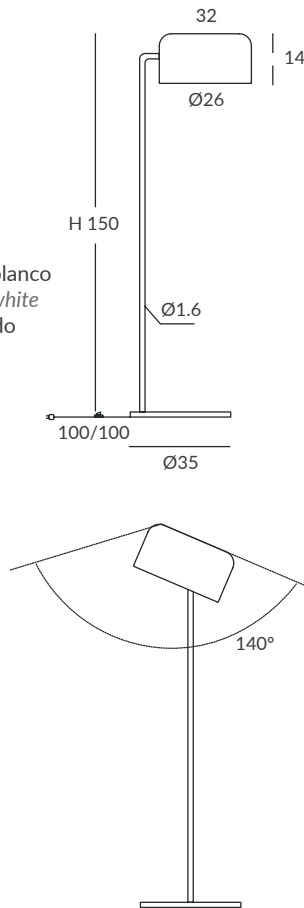

REF.
27002

PIE DE SALÓN / FLOOR LAMP
IP20

MATERIAL
Metal y acrílico / Metal & acrylic

ACABADO / FINISH
Pantalla: negro mate, blanco mate o blanco
Lampshade: matt black, matt white or white
Soporte: negro mate o blanco texturado
Base: matt black or granulated white
Difusor: opal mate
Diffuser: Matt opal

INSTALACIÓN / INSTALLATION
- E27 LED 2x15W Ø6cm
- COB LED 10W AC.220V
CRI>90
Cálida / Warm 3000K 432lm
Neutra / Neutral 4000K 451lm