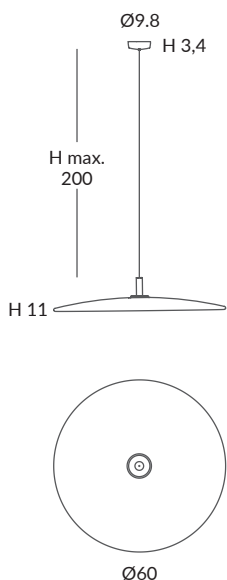

REF.
31820/60

COLGANTE / SUSPENSION
IP20

MATERIAL
Metal, fibra natural y acrílico
Metal, natural fiber and acrylic

ACABADO / FINISH
Florón y cuerpo metálico: blanco
Canopy and metal body: white
Difusor: opal mate
Diffuser: matt opal

INSTALACIÓN / INSTALLATION
COB-LED 10W AC.220V
CRI>90 (L) (C)
Cálida / Warm 3000K 432lm
Neutra / Neutral 4000K 451lm

REF.
31820/25

COLGANTE / SUSPENSION
IP20

MATERIAL
Metal, fibra natural y acrílico
Metal, natural fiber and acrylic

ACABADO / FINISH
Florón y cuerpo metálico: blanco
Canopy and metal body: white
Difusor: opal mate
Diffuser: matt opal

INSTALACIÓN / INSTALLATION
COB-LED 8W AC.220V
CRI>90 (L) (C)
Cálida / Warm 3000K 345lm
Neutra / Neutral 4000K 360lm