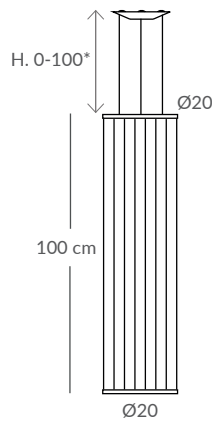

COLGANTE / SUSPENSION
IP20

MATERIAL
Metal y cuerda / Metal and cord

ACABADO / FINISH

Florón: negro mate
Canopy: matt black
Estructura: negra
Structure: black
**Esfera: cristal opal mate
**Sphere: matt opal glass
Cuerda: Ver carta de colores
Cord: See cord color chart

INSTALACIÓN / INSTALLATION

- E27 LED 1x15W Ø6cm*
- COB LED 10W AC.220V
- CRI>90
- Cálida / Warm 3000K 432lm
- Neutra / Neutral 4000K 451lm

dim L,C   dim Casambi

REF. 31200/100