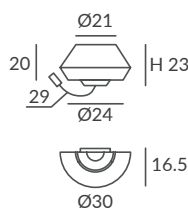

REF.
22910/30

APLIQUE CON LECTOR
READING WALL LAMP
IP20

MATERIAL
Metal y cuerda / Metal and cord

ACABADO / FINISH
Base y flexo: blanco mate o negro mate
Base + flex arm: matt white o matt black
Cuerda: ver colores estándar
Cord: see standard colors

INSTALACIÓN / INSTALLATION
- E27 LED 1x15W Ø6cm
Flexo / flex arm LED 3,5W 550mA
Neutra / Neutral 4000K 180lm

OPCIÓN: Cuerda ECO / OPTION: Cord ECO