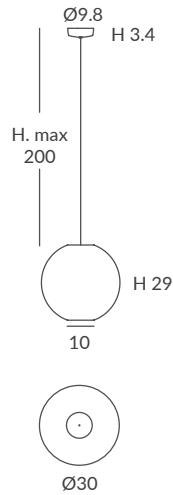

REF. REF.
29860/30 OD29860/30

COLGANTE / SUSPENSION
IP20 (29860/30) o **IP64** (OD29860/30)

MATERIAL
Metal y cuerda
Metal and cord

ACABADO / FINISH
Florón: blanco mate, negro mate, cromo o níquel satinado
Canopy: matt white, matt black, chrome or satin nickel
Estructura: negra (excepto para cuerda blanca)
Structure: black (except for white cord)
Cuerda: ver colores estándar
Cord: see standard colours

INSTALACIÓN / INSTALLATION
- E27 LED 1x15W Ø6cm