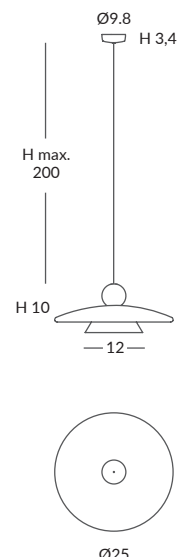

REF.
31810/60

COLGANTE / SUSPENSION
IP20

MATERIAL
Metal, fibra natural y acrílico
Metal, natural fiber and acrylic

ACABADO / FINISH
Florón y cuerpo metálico: blanco
Canopy and metal body: white
Difusor: opal mate
Diffuser: matt opal

INSTALACIÓN / INSTALLATION
COB-LED 10W AC.220V
CRI>90 (L) (C)
Cálida / Warm 3000K 432lm
Neutra / Neutral 4000K 451lm

REF.
31810/25

COLGANTE / SUSPENSION
IP20

MATERIAL
Metal, fibra natural y acrílico
Metal, natural fiber and acrylic

ACABADO / FINISH
Florón y cuerpo metálico: blanco
Canopy and metal body: white
Difusor: opal mate
Diffuser: matt opal

INSTALACIÓN / INSTALLATION
COB-LED 8W AC.220V
CRI>90 (L) (C)
Cálida / Warm 3000K 345lm
Neutra / Neutral 4000K 360lm

REF.
31820/60

COLGANTE / SUSPENSION
IP20

MATERIAL
Metal, fibra natural y acrílico
Metal, natural fiber and acrylic

ACABADO / FINISH
Florón y cuerpo metálico: blanco
Canopy and metal body: white
Difusor: opal mate
Diffuser: matt opal

INSTALACIÓN / INSTALLATION
COB-LED 10W AC.220V
CRI>90 (L) (C)
Cálida / Warm 3000K 432lm
Neutra / Neutral 4000K 451lm

REF.
31820/25

COLGANTE / SUSPENSION
IP20

MATERIAL
Metal, fibra natural y acrílico
Metal, natural fiber and acrylic

ACABADO / FINISH
Florón y cuerpo metálico: blanco
Canopy and metal body: white
Difusor: opal mate
Diffuser: matt opal

INSTALACIÓN / INSTALLATION
COB-LED 8W AC.220V
CRI>90 (L) (C)
Cálida / Warm 3000K 345lm
Neutra / Neutral 4000K 360lm

REF.
31830/60

COLGANTE / SUSPENSION
IP20

MATERIAL
Metal, fibra natural y acrílico
Metal, natural fiber and acrylic

ACABADO / FINISH
Florón y cuerpo metálico: blanco
Canopy and metal body: white
Difusor: opal mate
Diffuser: matt opal

INSTALACIÓN / INSTALLATION
COB-LED 10W AC.220V
CRI>90 (L) (C)
Cálida / Warm 3000K 432lm
Neutra / Neutral 4000K 451lm

REF.
31830/25