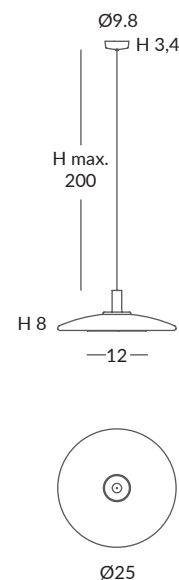

ACABADO / FINISH
Florón y cuerpo metálico: blanco
Canopy and metal body: white
Difusor: opal mate
Diffuser: matt opal

INSTALACIÓN / INSTALLATION
COB-LED 8W AC.220V
CRI>90 (L) (C)
Cálida / Warm 3000K 345lm
Neutra / Neutral 4000K 360lm