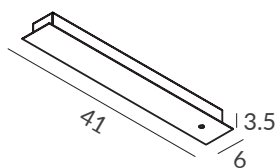

REF.
KIT 32010/2
(Para un total de 3m y 4m)
(For a total of 3m and 4m)

ACABADO / FINISH
Negro mate / Matt black

- Ⓧ dim DALI Ⓧ dim PUSH
- Ⓞ dim Casambi