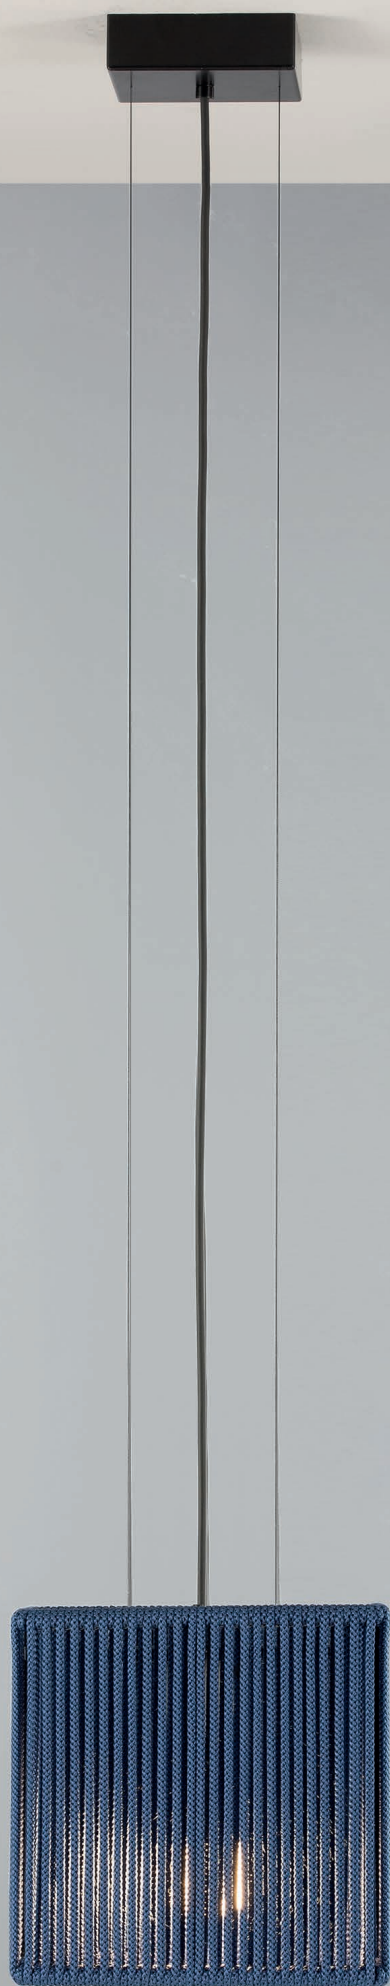

26800/40 brown