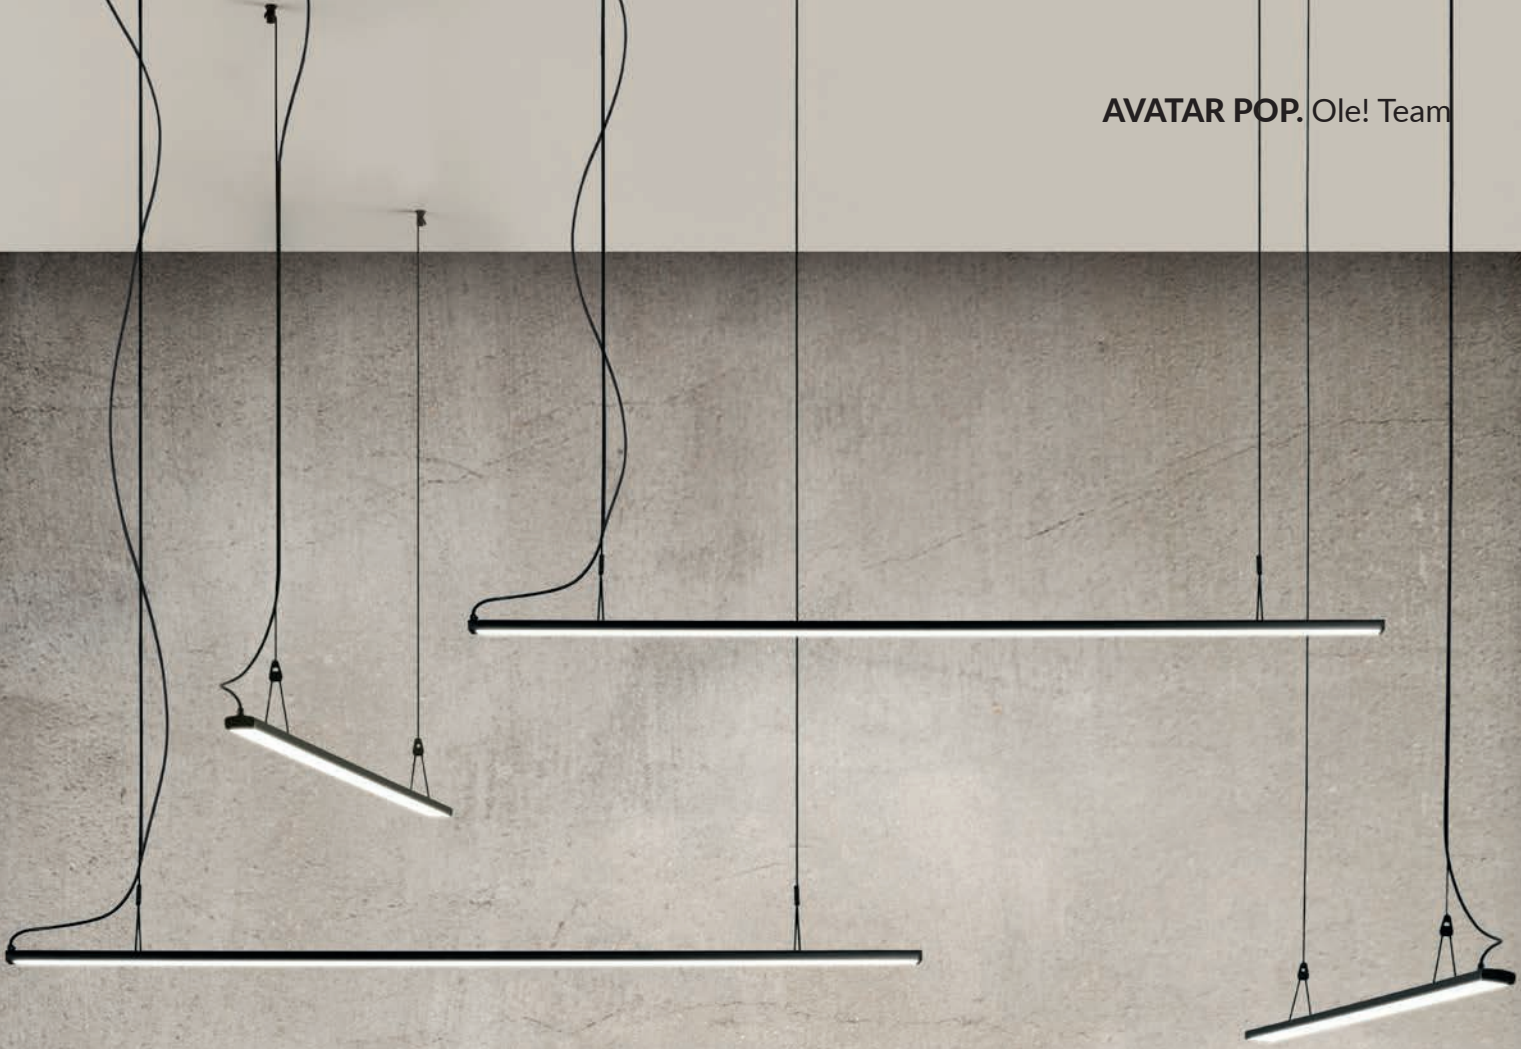

Composición cerrada / Closed composition

Pueden enviarnos un boceto de la composición deseada / You can send us your composition sketch

AVATAR POP

Este diseño nace de la idea de iluminar espacios amplios con líneas de luz suspendidas en diferentes puntos. AVATAR POP se presenta, no solo como un colgante individual, sino también siguiendo la fórmula KIT que caracteriza a otras colecciones, permitiendo crear conjuntos de hasta 4 perfiles de gran potencia lumínica y combinar los diferentes tamaños de perfiles existentes. Cada colgante posee un sistema manual de orientación de hasta 105°.

This design is born from the idea of lighting a wide space, with lines of light suspended in different points. AVATAR POP is presented, not only as an individual pendant, but also following the KIT formula that characterizes other collections, allowing the creation of sets up to 4 profiles of high luminous power and combine the different sizes of the existing profiles. Each pendant has a manual orientation system of 105°.