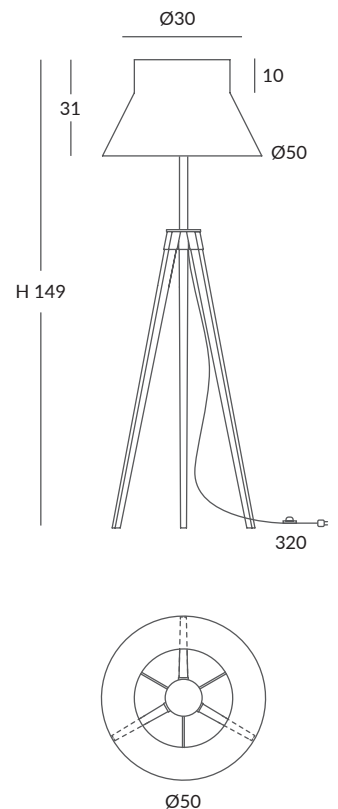

INSTALACIÓN / INSTALLATION

- E27 LED 1x15W Ø6cm
- E27 LED 1x20W Ø12cm

*Modelo IP64: sin interruptor
*IP64 model: without switch

© dim Casambi

Carta colores de cuerda en la pág. 356 / Cord colour chart in page 356