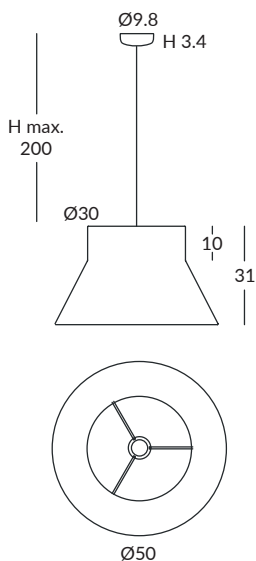

©

© dim Casambi

Carta colores de cuerda en la pág. 356 / Cord colour chart in page 356

Archivos 3D y ficheros fotométricos disponibles en web / 3D and photometric files available on the web