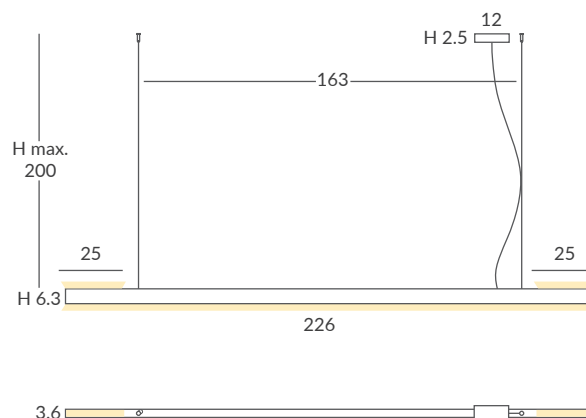

ACABADO / FINISH
Blanco mate, negro mate y hormigón
Matt white, matt black and concrete
Difusor: blanco óptico / Diffuser: Optic white

INSTALACIÓN / INSTALLATION
- PCB-LED 47.3W 700mA
Cálida/ Warm 3000K 3531lm
Neutra/ Neutral 4000K 3696lm
CRI ≥ 90