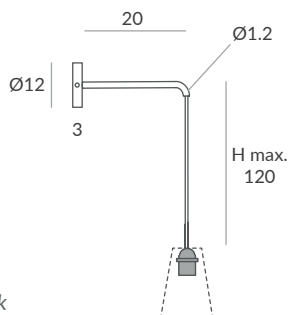

REF.
KIT/APL200

APLIQUE/ WALL BRACKET
IP20

MATERIAL
Metal

ACABADO / FINISH
Base y brazo: blanco o negro mate
Wall base and arm: white or matt black

INSTALACIÓN / INSTALLATION
- 1xE27 LED 15W Ø6cm