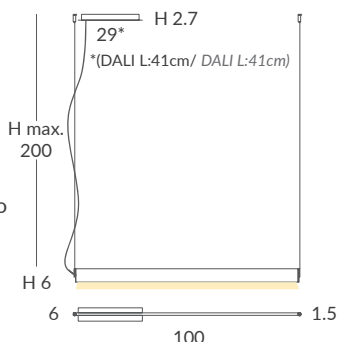

REF.
24841/100

COLGANTE/ SUSPENSION
IP20

MATERIAL

Aluminio, madera y acrílico satinado
Aluminium, wood and satin acrylic

ACABADO/ FINISH

Blanco mate / Matt white
Negro mate/ Matt black
Roble natural-plata
Natural oak-silver
Nogal natural-plata
Natural walnut-silver
Florón: blanco mate
Canopy: Matt white
Difusor: Satinado/ Diffuser: Satin

INSTALACIÓN/ INSTALLATION

PCB LED 20W 500mA (D) (P) (LC) (C)
- Cálida/ Warm 3000K 1361lm
- Neutra/ Neutral 4000K 1423lm
CRI 80

REF.
24841/120

COLGANTE/ SUSPENSION
IP20

MATERIAL

Aluminio, madera y acrílico satinado
Aluminium, wood and satin acrylic

ACABADO/ FINISH

Blanco mate / Matt white
Negro mate/ Matt black
Roble natural-plata
Natural oak-silver
Nogal natural-plata
Natural walnut-silver
Florón: blanco mate
Canopy: Matt white
Difusor: Satinado/ Diffuser: Satin

INSTALACIÓN/ INSTALLATION

PCB LED 24W 500mA (D) (P) (LC) (C)
- Cálida/ Warm 3000K 1633lm
- Neutra/ Neutral 4000K 1708lm
CRI 80