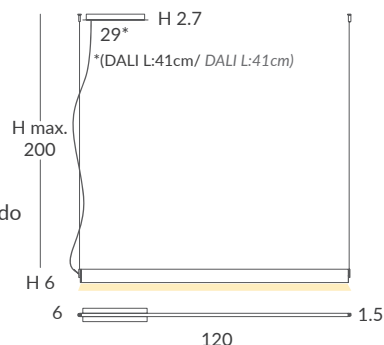

INSTALACIÓN/ INSTALLATION

PCB LED 24W 500mA (D) (P) (LC) (C)
- Cálida/ Warm 3000K 1633lm
- Neutra/ Neutral 4000K 1708lm
CRI 80

REF.
24940/52

APLIQUE/ WALL LAMP
IP20

MATERIAL

Aluminio, madera y acrílico opal
Aluminium, wood and opal acrylic