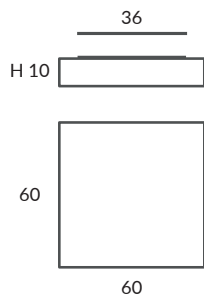

REF.
22010/80

PLAFÓN / CEILING LIGHT
IP20

MATERIAL
Metal y tela elástica
Metal & stretching fabric

ACABADO / FINISH
Blanco óptico
Optical white

INSTALACIÓN / INSTALLATION
- PCB-LED 40W 700mA (D) (P) (LC) (C)
CRI>80
Cálida / Warm 3000K 2400lm
Neutra / Neutral 4000K 2510lm