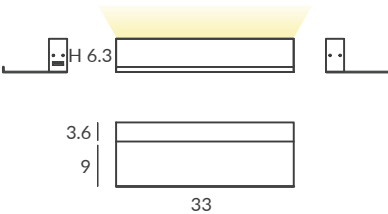

INSTALACIÓN / INSTALLATION

PCB LED 4.5W 700mA
- Cálida/ Warm 3000K 277lm
- Neutra/ Neutral 4000K 290lm
CRI ≥ 90

Conexión USB / With USB connection