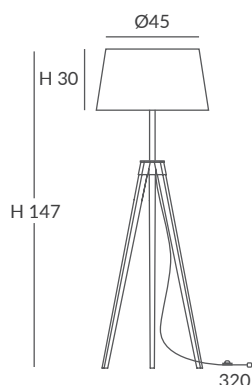

ACABADO / FINISH

Estructura pantalla: blanca
Lampshade structure: white
Soporte metal: blanco o negro
Metal bracket: white or black
Pies: madera natural / Legs: natural wood
Cuerda: ver colores estándar
Cord: see standard colors

INSTALACIÓN / INSTALLATION
- E27 LED 1x15W Ø6cm
- E27 LED 1x20W Ø12cm

*Modelo IP64: sin interruptor
*IP64 model: without switch