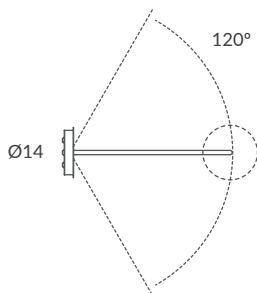

REF.
KIT/APL500

APLIQUE/ WALL BRACKET
IP20

MATERIAL
Metal

ACABADO / FINISH
Base y brazo: blanco o negro mate
Wall base and arm: white or matt black

INSTALACIÓN / INSTALLATION
- 1xE27 LED 15W Ø6cm