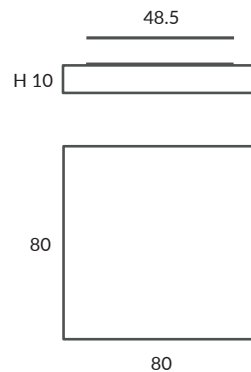

REF.
22010/80

PLAFÓN / CEILING LIGHT
IP20

MATERIAL
Metal y tela elástica
Metal & stretching fabric

ACABADO / FINISH
Blanco óptico
Optical white

INSTALACIÓN / INSTALLATION
- PCB-LED 40W 700mA (D) (P) (LC) (C)
CRI>80
Cálida / Warm 3000K 2400lm
Neutra / Neutral 4000K 2510lm

- PCB-LED 70W 500mA (D) (P) (C)
CRI>90
Cálida / Warm 3000K 4492lm
Neutra / Neutral 4000K 4698lm