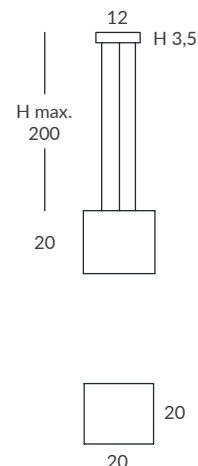

REF.
26800/20

COLGANTE / SUSPENSION
IP20

MATERIAL
Metal y cuerda / *Metal and cord*

ACABADO / FINISH
Florón: negro mate o blanco mate
Canopy: matt black or matt white
Estructura: negra (excepto para cuerda blanca)
Structure: black (except for white cord)
Cuerda: ver colores estándar
Cord: see standard colors

INSTALACIÓN / INSTALLATION

- E27 LED 1x15W Ø6cm