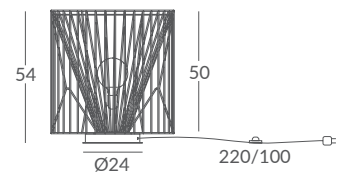

INSTALACIÓN / INSTALLATION
- E27 LED 1x15W Ø6cm
- E27 LED 1x20W Ø12cm

REF.
31800/S50

COLGANTE / SUSPENSION
IP20

MATERIAL
Metal y cuerda / Metal and cord

ACABADO / FINISH
Florón: blanco o negro mate
Canopy: white or matt black
Estructura: blanca o arena texturado
Structure: white or granulated sand
Cuerda: Ver carta de colores
Cord: See cord color chart)