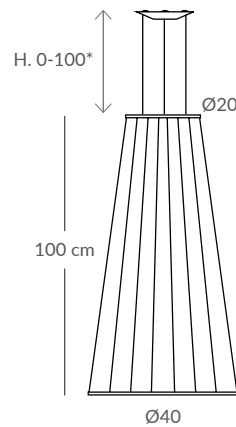

REF. 31400/100