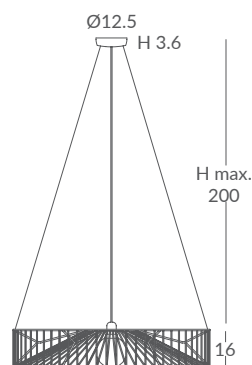

INSTALACIÓN / INSTALLATION
- E27 LED 1x20W Ø12cm

© dim Casambi

Carta colores de cuerda en la pág. 356 / Cord colour chart in page 356

MORGANA

Inspirada en la conocida bruja de las leyendas del Rey Arturo y el mago Merlín. La bruja Morgana tenía el poder de cambiar de forma, una habilidad que hemos dado a nuestra lámpara. MORGANA se presenta como un diseño cambiante, una lámpara viva con espíritu propio. Un concepto de diseño que te permite jugar con las formas en cualquier momento. Deslizando sus aros verticalmente de forma manual, la lámpara cambia de forma y se transforma.