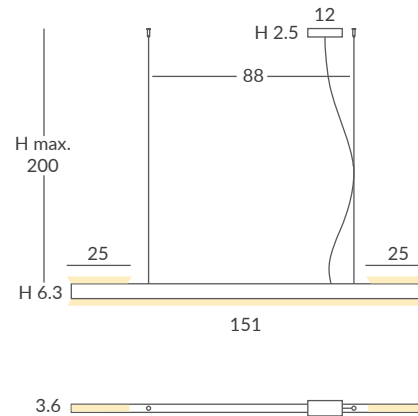

REF.
27841/150S

COLGANTE / SUSPENSION
+ Luz indirecta / + Indirect lighting
IP20

MATERIAL
Aluminio y policarbonato /
Aluminium & polycarbonate

ACABADO / FINISH
Blanco mate, negro mate y hormigón
Matt white, matt black and concrete
Difusor: blanco óptico / Diffuser: Optic white

INSTALACIÓN / INSTALLATION
- PCB-LED 34.4W 700mA
Cálida/ Warm 3000K 2568lm
Neutra/ Neutral 4000K 2688lm
CRI ≥ 90

REF.
27841/225S

COLGANTE / SUSPENSION
+ Luz indirecta / + Indirect lighting
IP20

MATERIAL
Aluminio y policarbonato /
Aluminium & polycarbonate

ACABADO / FINISH
Blanco mate, negro mate y hormigón
Matt white, matt black and concrete
Difusor: blanco óptico / Diffuser: Optic white

INSTALACIÓN / INSTALLATION
- PCB-LED 47.3W 700mA
Cálida/ Warm 3000K 3531lm
Neutra/ Neutral 4000K 3696lm
CRI ≥ 90