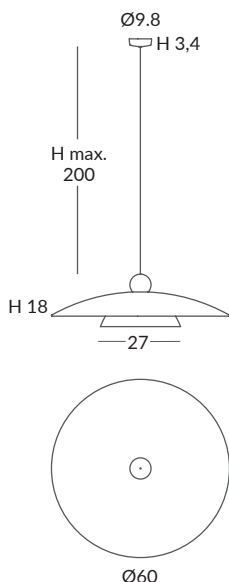

REF.
31810/60

COLGANTE / SUSPENSION
IP20

MATERIAL
Metal, fibra natural y acrílico
Metal, natural fiber and acrylic

ACABADO / FINISH
Florón y cuerpo metálico: blanco
Canopy and metal body: white
Difusor: opal mate
Diffuser: matt opal

INSTALACIÓN / INSTALLATION
COB-LED 10W AC.220V
CRI>90 (L) (C)
Cálida / Warm 3000K 432lm
Neutra / Neutral 4000K 451lm

REF.
31810/25

COLGANTE / SUSPENSION
IP20

MATERIAL
Metal, fibra natural y acrílico
Metal, natural fiber and acrylic

ACABADO / FINISH
Florón y cuerpo metálico: blanco
Canopy and metal body: white
Difusor: opal mate
Diffuser: matt opal

INSTALACIÓN / INSTALLATION
COB-LED 8W AC.220V
CRI>90 (L) (C)
Cálida / Warm 3000K 345lm
Neutra / Neutral 4000K 360lm