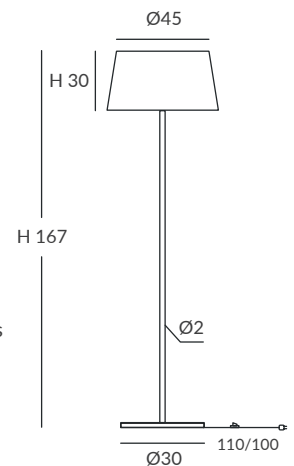

ACABADO / FINISH

Estructura pantalla: blanca
Lampshade structure: white
Estructura pie: blanco o negro texturados
Leg structure: granulated white or black
Cuerda: ver colores estándar
Cord: see standard colors

INSTALACIÓN / INSTALLATION
- E27 LED 1x15W Ø6cm
- E27 LED 1x20W Ø12cm

OPCIÓN: Cuerda ECO / OPTION: Cord ECO