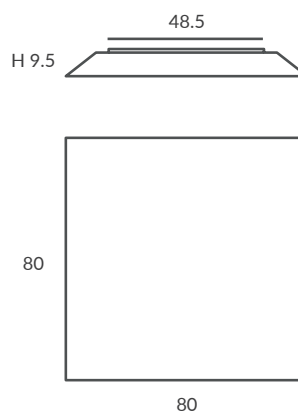

REF.
20012/80

PLAFÓN / CEILING LIGHT
IP20

MATERIAL
Metal y tela elástica
Metal & stretching fabric

ACABADO / FINISH
Blanco óptico
Optical white

INSTALACIÓN / INSTALLATION
- PCB-LED 40W 700mA (D) (P) (LC) (C)
CRI>80
Cálida / Warm 3000K 2400lm
Neutra / Neutral 4000K 2510lm

- PCB-LED 55W 500mA (D) (P) (C)
CRI>90
Cálida / Warm 3000K 3115lm
Neutra / Neutral 4000K 3258lm