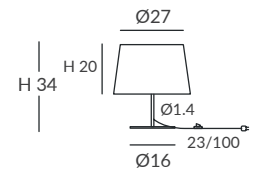

REF.
24001

SOBREMESA / TABLE LAMP
IP20

MATERIAL
Metal y cuerda / Metal and cord

ACABADO / FINISH

Estructura pantalla: blanca
Lampshade structure: white
Estructura base: blanco o negro texturados
Base structure: granulated white or black
Cuerda: ver colores estándar
Cord: see standard colors

INSTALACIÓN / INSTALLATION
- E27 LED 1x15W Ø6cm

OPCIÓN: Cuerda ECO / OPTION: Cord ECO

REF.
24003

SOBREMESA / TABLE LAMP
IP20

MATERIAL
Metal y cuerda / Metal and cord

ACABADO / FINISH

Estructura pantalla: blanca
Lampshade structure: white
Estructura base: blanco o negro texturados
Base structure: granulated white or black
Cuerda: ver colores estándar
Cord: see standard colors

INSTALACIÓN / INSTALLATION
- E27 LED 1x15W Ø6cm

OPCIÓN: Cuerda ECO / OPTION: Cord ECO

REF.
24002

PIE DE SALÓN / FLOOR LAMP
IP20

MATERIAL
Metal y cuerda / Metal and cord

ACABADO / FINISH

Estructura pantalla: blanca
Lampshade structure: white
Estructura pie: blanco o negro texturados
Leg structure: granulated white or black
Cuerda: ver colores estándar
Cord: see standard colors

INSTALACIÓN / INSTALLATION
- E27 LED 1x15W Ø6cm
- E27 LED 1x20W Ø12cm

OPCIÓN: Cuerda ECO / OPTION: Cord ECO

REF.
24004

PIE DE SALÓN / FLOOR LAMP
IP20

MATERIAL
Metal y cuerda / Metal and cord

ACABADO / FINISH

Estructura pantalla: blanca
Lampshade structure: white
Estructura pie: blanco o negro texturados
Leg structure: granulated white or black
Cuerda: ver colores estándar
Cord: see standard colors

INSTALACIÓN / INSTALLATION
- E27 LED 1x15W Ø6cm
- E27 LED 1x20W Ø12cm

OPCIÓN: Cuerda ECO / OPTION: Cord ECO

REF.
24006E

REF.
OD24006E

PIE DE SALÓN / FLOOR LAMP
IP20 (24006E) o IP64* (OD24006E)

MATERIAL
Metal, madera de iroco y cuerda (ECO)
Metal, irocco wood and cord (ECO)

ACABADO / FINISH