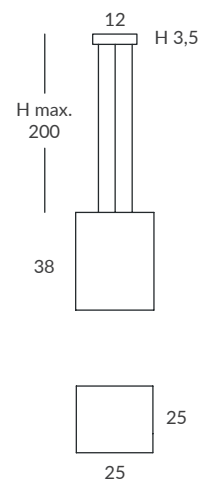

REF.
26800/25

COLGANTE / SUSPENSION
IP20

MATERIAL
Metal y cuerda / *Metal and cord*

ACABADO / FINISH
Florón: negro mate o blanco mate
Canopy: matt black or matt white
Estructura: negra (excepto para cuerda blanca)
Structure: black (except for white cord)
Cuerda: ver colores estándar
Cord: see standard colors

INSTALACIÓN / INSTALLATION

- E27 LED 1x15W Ø6cm