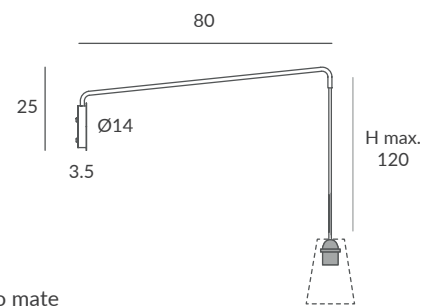

REF.
KIT/APL800

APLIQUE/ WALL BRACKET
IP20

MATERIAL
Metal

ACABADO / FINISH
Base y brazo: blanco o negro mate
Wall base and arm: white or matt black

INSTALACIÓN / INSTALLATION
- 1xE27 LED 15W Ø6cm