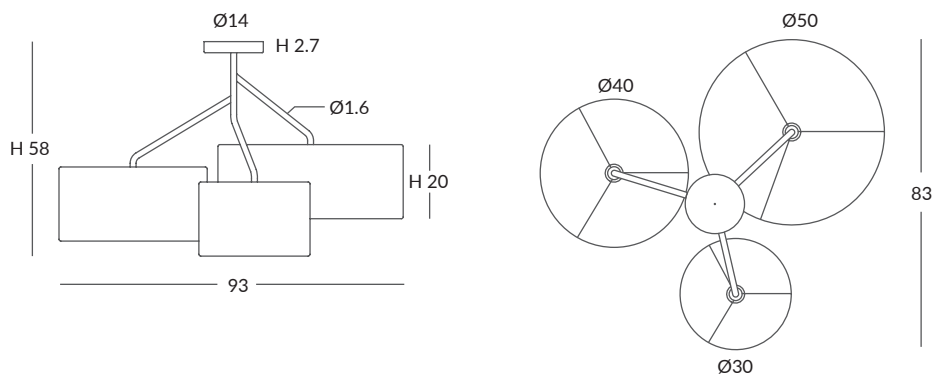

REF.
27800/95

SEMITECHO
SEMI FLUSH CEILING LIGHT
IP20

MATERIAL
Metal y cuerda / Metal & cord

ACABADO / FINISH
Estructura: blanco o negro mate
Structure: white or matt black
Cuerda ver carta de colores
Cord (see cord color chart)

INSTALACIÓN / INSTALLATION
- 3 x E27 LED 15W Ø6cm