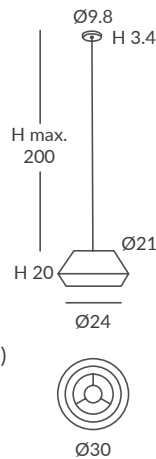

REF. REF
22810/30 OD22810/30

COLGANTE / SUSPENSION
IP20 (22810/30) o IP64 (OD22810/30)

MATERIAL
Metal y cuerda / Metal and cord

ACABADO / FINISH
Florón: cromo, negro mate, blanco mate o níquel satinado
Canopy: chrome, matt black, matt white or satin nickel
Estructura: negra (excepto para cuerda blanca)
Structure: black (except for white cord)
Cuerda: ver colores estándar
Cord: see standard colors

INSTALACIÓN / INSTALLATION
- E27 LED 1x15W Ø6cm

OPCIÓN: Cuerda ECO / OPTION: Cord ECO