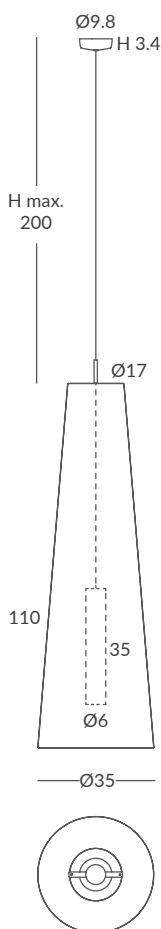

REF.
29810/35

COLGANTE / SUSPENSION
IP20

MATERIAL
Metal y cuerda
Metal and cord

ACABADO / FINISH
Florón: blanco mate, negro mate,
cromo o níquel satinado
Canopy: matt white, matt black,
chrome or satin nickel
Estructura: negra (excepto para cuerda blanca)
Structure: black (except for white cord)
Cuerda: ver colores estándar
Cord: see standard colors
Foco: negro mate
Spotlight: matt black

INSTALACIÓN / INSTALLATION
- 1 x GU10 LED 8W Ø5cm