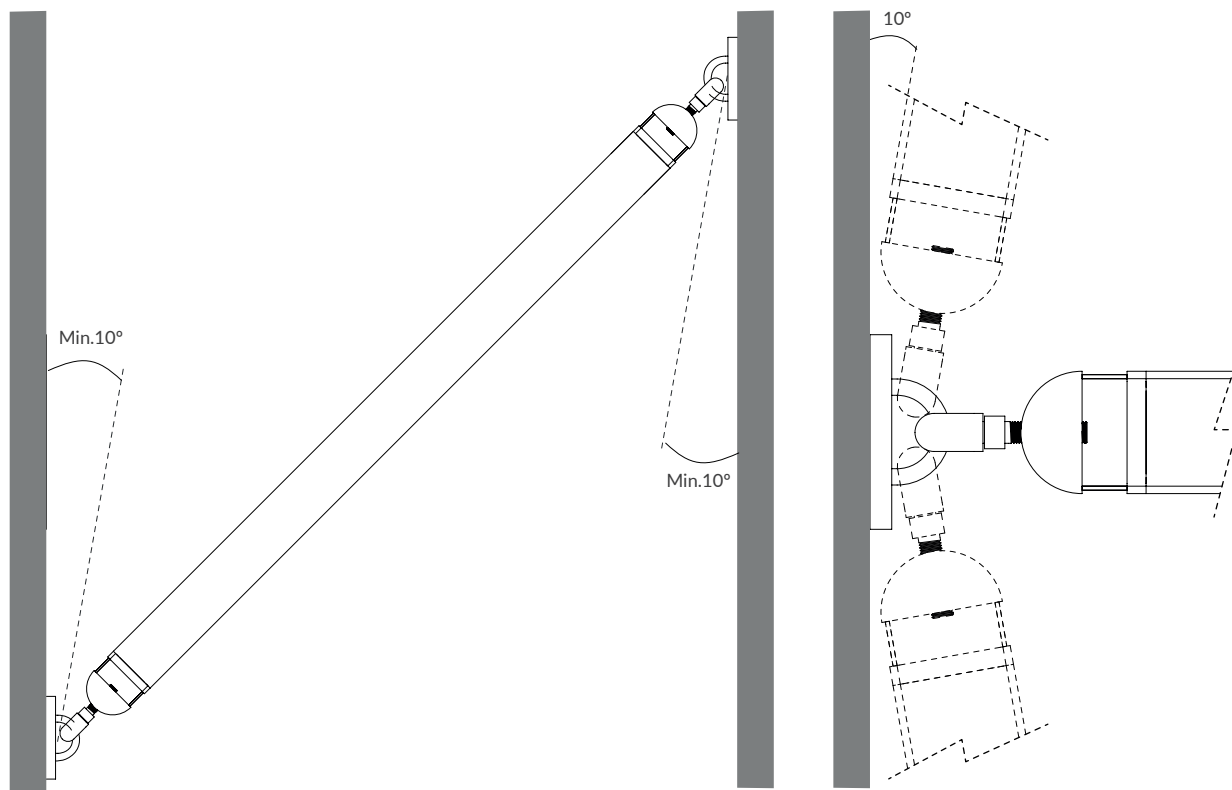

REF.

- 30010/100
- 30010/200
- 30010/300
- 30010/400
- 30010/500
- 30010/600
- 30010/700
- 30010/800
- 30010/900
- 30010/1000
- 30010/0 (25cm)

INSTALACIÓN / INSTALLATION

Módulo estándar 100 cm/ *Standard module*

PCB-LED 100cm: 17,2W 700mA
CRI 90

- Cálida/ *Warm* 3000K 1284 lm
- Neutra/ *Neutral* 4000K 1344 lm

Módulo intermedio 25cm/ *Intermediate module 25cm*

PCB-LED 25cm: 4,3W 700mA
CRI 90

- Cálida/ *Warm* 3000K 321 lm
- Neutra/ *Neutral* 4000K 336 lm

SUSPENSION PUENTE / WALL TO WALL
IP20

MATERIAL

Aluminio/ *Aluminium, wood & acrylic*
Difusor policarbonato en blanco óptico/
Optical white polycarbonate diffuser

ACABADO / FINISH

Negro mate / *Matt black*

OPCIONES DE REGULACIÓN/ DIM OPTIONS:

En medidas de 2 a 8,5 metros/ *In sizes from 2 to 8,5 meters*

1. Ⓓ dim DALI   Ⓐ dim PUSH   Ⓒ dim Casambi

En medidas de 6 a 10 metros/ *In sizes from 6 to 10 meters*

1. Ⓥ dim 0-10V   Ⓒ dim Casambi

ÁNGULOS DE INSTALACIÓN/ INSTALLATION ANGLES