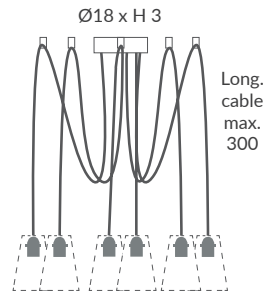

COLGANTE / SUSPENSION
De 2 a 6 con salida inferior
From 2 to 6 with cable inferior exit
IP20

MATERIAL
Metal

ACABADO / FINISH
Blanco / White
Negro mate / Matt black

INSTALACIÓN / INSTALLATION
- 2-6 x E27 LED 15W Ø6cm