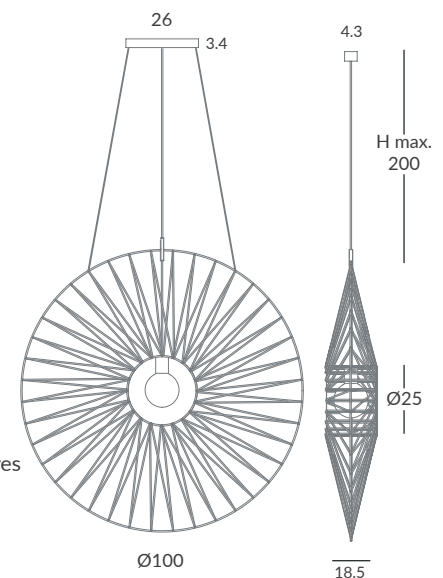

REF.
30800/100

COLGANTE / SUSPENSION
IP20

MATERIAL
Metal y cuerda
Metal and cord

ACABADO / FINISH
Florón: negro mate
Canopy: matt black
Estructura: negra
Structure: black
Cuerda: Elegir uno o dos colores
(ver carta de colores)
Cord: Choose one or two colors
(see cord color chart)

INSTALACIÓN / INSTALLATION
- E27 LED 1x20W Ø12cm