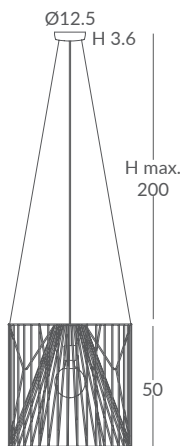

REF.
31800/80

COLGANTE / SUSPENSION
IP20

MATERIAL
Metal y cuerda / Metal and cord

ACABADO / FINISH
Florón: blanco o negro mate
Canopy: white or matt black
Estructura: blanca o arena texturado
Structure: white or granulated sand
Cuerda: Ver carta de colores
Cord: See cord color chart)

INSTALACIÓN / INSTALLATION
- E27 LED 1x20W Ø12cm