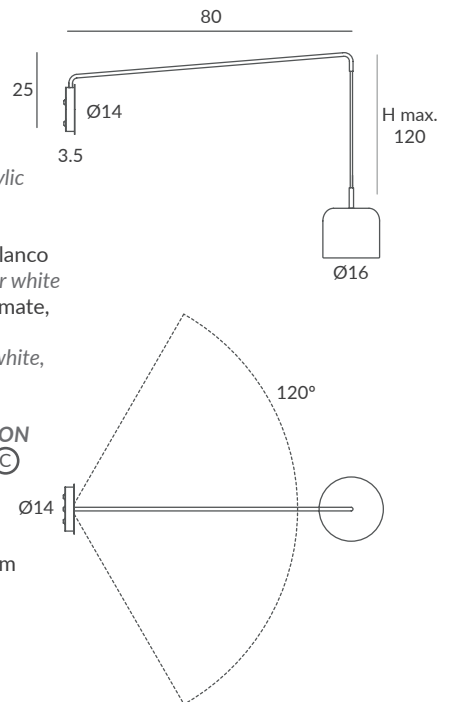

REF.
25916/80

APLIQUE / WALL LAMP
IP20

MATERIAL
Metal y acrílico / Metal & acrylic

ACABADO / FINISH
Base y brazo: negro mate o blanco
Wall base & arm: matt black or white
Pantalla: negro mate, blanco mate, blanco, beige, marsala y oliva
Lampshade: matt black, matt white, white, beige, marsala or olive

INSTALACIÓN / INSTALLATION
- E27 LED 1x6W Ø5cm
- COB LED 8W AC.220V
CRI>90
Cálida / Warm 3000K 345lm
Neutra / Neutral 4000K 360lm