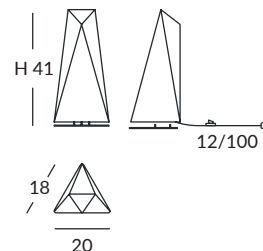

REF.
23001

SOBREMESA / TABLE LAMP
IP20

MATERIAL
Metal y tela elástica
Metal & stretching fabric

ACABADO / FINISH
Blanco óptico
Optical white

INSTALACIÓN / INSTALLATION
- E27 LED 1x15W Ø6cm