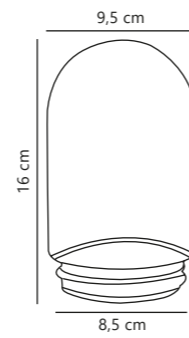

Staldglas Accessories

Clear 2440999
Glass

Sandblasted 2440888
Glass

Measurements	Masterbox
H: 16 cm, Ø: 9,5 cm	Qty. 3

Bulbs

<i>A-class</i>	542
<i>A60 filament</i>	550
<i>G45 filament</i>	570
<i>C35 filament</i>	586
<i>G95 & G120 filament</i>	600
<i>T25 filament</i>	604
<i>A60 SMD</i>	608
<i>G45 SMD</i>	614
<i>C35 SMD</i>	620
<i>G4 & G9 SMD</i>	624
<i>Flame SMD</i>	630
<i>A60 sensor SMD</i>	634
<i>PAR16 (GU10)</i>	638
<i>MR16 (GU5.3)</i>	646
<i>R50, R63 & R80</i>	650
<i>T8</i>	654
<i>Deco series</i>	660