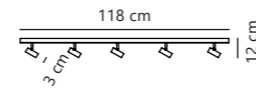

Measurements	Dimmable	Canopy info	LED W	Lifespan	Masterbox
H: 7,5 cm, W: 118 cm, L: 118 cm, shade Ø: 3 cm	3-step Moodmaker™ Step 1 320 lm Step 2 128 lm Step 3 25 lm	White/Black Metal 118 x 2,6 cm	5x18,5W	25000 hours	Qty. 2