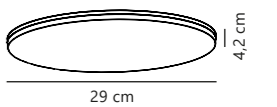

Measurements	Dimmable	Sensor info	LED W	Lifespan	Masterbox
H: 3,8 cm, W: 42,4 cm, L: 42,4 cm, Ø: 42,4 cm	No, cannot be dimmed	Type: Motion & Twilight Range: 3-6 m	0W	25000 hours	Qty. 3

Vic 29 3000K Ceiling