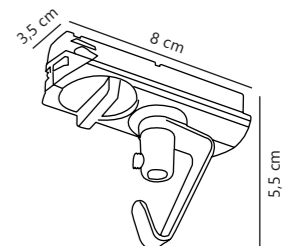

Class 1

Measurements	Max. W	Masterbox
H: 1,8 cm, W: 17,2 cm, L: 17,2 cm	660W	Qty. 6

Link Pendant Adapter Track Light

White 79069901
Plastic

Black 79069903
Plastic

IP20

Class 1

Measurements	Max. W	Masterbox
H: 5,5 cm, W: 3,5 cm, L: 8 cm, projection: 5,5 cm	115W	Qty. 6