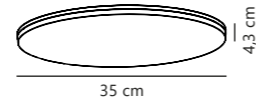

Vic 35 3000K Ceiling