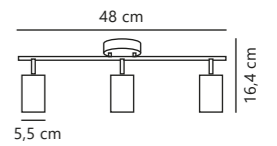

Explore 3-Spot

White 2113270101
Metal

Black 2113270103
Metal

Brass 2113700135
Metal

Measurements	Dimmable	Canopy info	Max. W	Masterbox
H: 16,4 cm, W: 48 cm, L: 48 cm, shade Ø: 5,5 cm, tube Ø: 1,27 cm	Yes, can be dimmed by choosing a dimmable bulb	Black/Matt black 9 x 2,5 cm	3x7W	Qty. 3