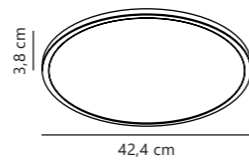

Oja 42 IP54 2700K Sensor Ceiling