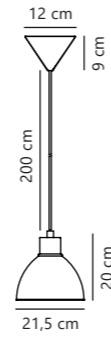

Green 45833023
Metal

Anthracite 45833050
Metal

Matt black 2213623003
Metal