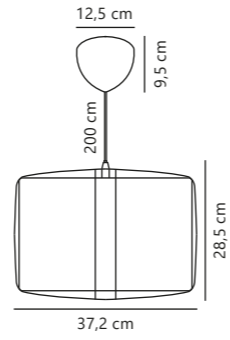

Cardine 35 Pendant

NEW
White 2312403001
Tyvek

Measurements	Dimmable	Cable info	Canopy info	Max. W	Masterbox
H: 28,5 cm, W: 37,2 cm, L: 37,2 cm, shade Ø: 35 cm	Yes, can be dimmed by choosing a dimmable bulb	Black Plastic Not replaceable	Black Polycarbonate 12,5 x 9,5 cm	60W	Qty. 3