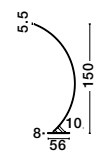

PREMIUM . 9348092

Dimmable
Sandy Black Aluminium
& Acrylic
LED 40 Watt 230 Volt
2120Lm 3000K IP20
Cable Length: 230 cm
L: 20 W: 56 H: 150 cm