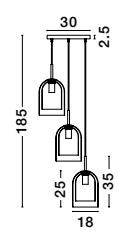

GL 92367401

VELOR - 9236735
Double Layered Dark
Champagne Glass
Black Cord
Black Metal Base
LED E27 3x12 Watt 230 Volt
IP20 Bulb Excluded
D: 30 H: 185 cm

GL 92367401

VELOR - 9236730
Double Layered Dark
Champagne Glass
Black Cord
Black Metal Base
LED E27 1x12 Watt 230 Volt
IP20 Bulb Excluded
D: 18 H: 240 cm

GL 92367401

VELOR - 9236740
Double Layered Dark
Champagne Glass
Black Cord
Black Metal Base
LED E27 3x12 Watt 230 Volt
IP20 Bulb Excluded
L: 70 W:18 H: 158 cm