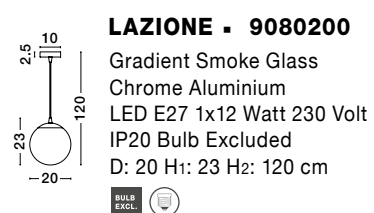

BLAZE - 8142681
 Copper Glass
 Black Metal
 LED E27 3x12 Watt 230 Volt
 IP20 Bulb Excluded
 D: 35 H: 155 cm

GL 90802001

GL 90803001

GL 90804001

LAZIONE - 9080200
 Gradient Smoke Glass
 Chrome Aluminium
 LED E27 1x12 Watt 230 Volt
 IP20 Bulb Excluded
 D: 20 H1: 23 H2: 120 cm