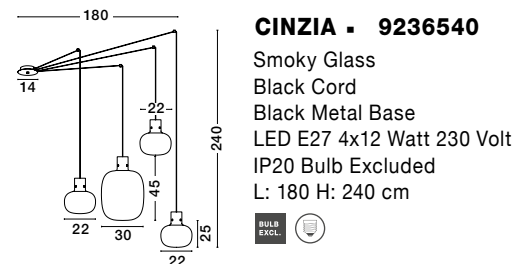

GL 96952612

Adjustable
Height

PAULINE - 9695263
 Triac Dimmable
 Sandy Black Aluminium
 & Clear Glass
 LED 55 Watt 230 Volt
 3517Lm 3000K IP20
 D: 85 H: 180 cm

GL 96952613

Adjustable
Height

PAULINE . 9695260
Triac Dimmable

Sandy Black Aluminium
& Clear Glass
LED 72 Watt 230 Volt
4528Lm 3000K IP20
D: 70 H: 180 cm

PAULINE . 9695264
Triac Dimmable

Sandy Black Aluminium
& Clear Glass
LED 48 Watt 230 Volt
4010Lm 3000K IP20
D: 55 H: 15 cm

PAULINE . 9695265

Silver Aluminium
& Clear Glass
LED 15 Watt 230 Volt
1187Lm 3000K IP20
L: 12 W: 7.5 H: 69 cm

CINZIA - 9236540
 Smoky Glass
 Black Cord
 Black Metal Base
 LED E27 4x12 Watt 230 Volt
 IP20 Bulb Excluded
 L: 180 H: 240 cm