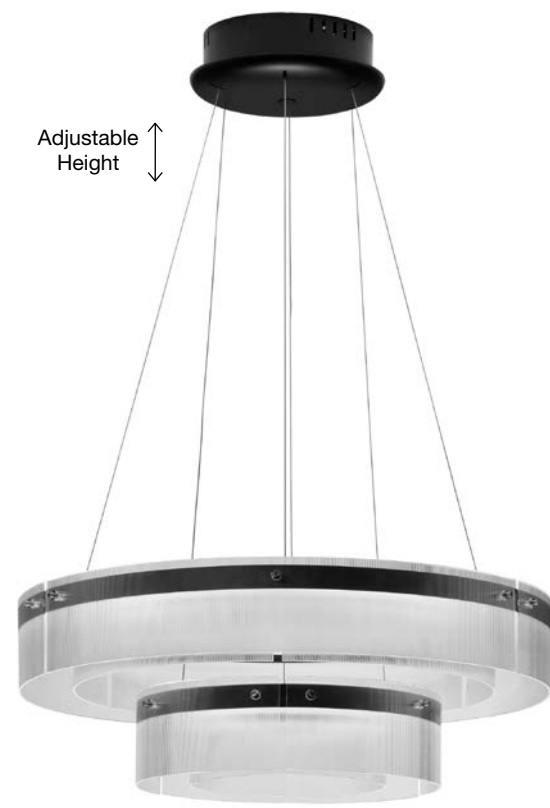

01

modern pendant glass

PAULINE - 9695261
 Triac Dimmable
 Sandy Black Aluminium
 & Clear Glass
 LED 37 Watt 230 Volt
 2646Lm 3000K IP20
 D: 55 H: 180 cm

GL 96952611

PAULINE - 9695262
 Triac Dimmable
 Sandy Black Aluminium
 & Clear Glass
 LED 50 Watt 230 Volt
 3143Lm 3000K IP20
 D: 70 H: 180 cm

GL 96952612

Adjustable
Height

PAULINE - 9695263
 Triac Dimmable
 Sandy Black Aluminium
 & Clear Glass
 LED 55 Watt 230 Volt
 3517Lm 3000K IP20
 D: 85 H: 180 cm

GL 96952613

Adjustable
Height

PAULINE . 9695260
Triac Dimmable