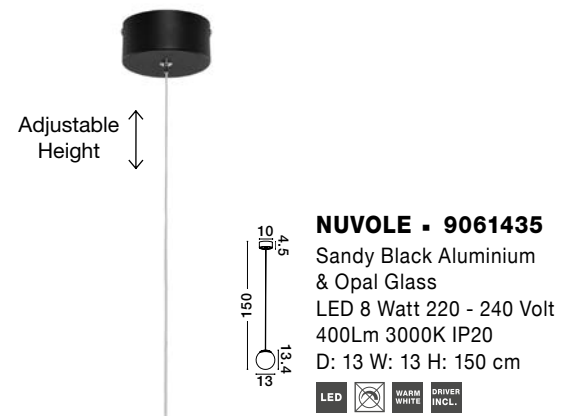

IMPERO - 9190421
 White Frosted Glass
 Black Metal
 LED G9 2x5 Watt 230 Volt
 IP20 Bulb Excluded
 L: 35 W: 19 H: 33 cm

IMPERO - 9100361
 White Frosted Glass
 Black Metal
 LED E14 6x5 Watt 230 Volt
 IP20 Bulb Excluded
 D: 70 H1: 31 H2: 120 cm

GL 99196041

JOLINE - 9919602
 Sandy Black Metal & Aluminium
 White Opal Glass
 LED 16 Watt 240 Volt
 1030Lm 3200K IP20
 L: 35 W: 12.5 H: 115 cm

GL 99196041

JOLINE - 9919603
 Sandy Black Metal & Aluminium
 White Opal Glass
 LED 35 Watt 240 Volt
 2803Lm 3200K IP20
 D: 50 H: 155 cm

GL 99196041

JOLINE - 9919604
 Sandy Black Metal & Aluminium
 White Opal Glass
 LED 26 Watt 240 Volt
 1870Lm 3200K IP20
 L: 72 W: 12.5 H: 120 cm

EDEM - 9080128
 Sandy Black Aluminium
 Opal Glass
 LED G9 4x5 Watt 220 Volt
 IP20 Bulb Excluded IP20
 D: 28 H: 17 cm