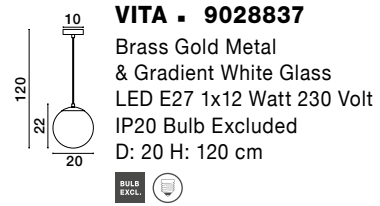

GL 90928231

CHRYSI - 9092820
 Brass Gold Metal & Gradient White Glass
 LED E14 3x5 Watt 230 Volt
 IP20 Bulb Excluded
 D: 43 H: 120 cm

GL 90928221

BALOR - 9009248

Brass Gold Metal
Gradient White Glass
LED G9 4x5 Watt 230 Volt
IP20 Bulb Excluded
Cable Length: 190 cm
D: 28 W: 52.8 H: 165 cm

GL 90288421

VITA - 9028842

Brass Gold Metal
& Gradient White Glass
LED E27 1x12 Watt 230 Volt
IP20 Bulb Excluded
Cable Length: 190 cm
D: 20 H: 35.5 cm

GL 90928211

GL 90288371

VITA - 9028837
 Brass Gold Metal
 & Gradient White Glass
 LED E27 1x12 Watt 230 Volt
 IP20 Bulb Excluded
 D: 20 H: 120 cm

GL 90288361

VITA - 9028836
 Brass Gold Metal
 & Gradient White Glass
 LED E27 1x12 Watt 230 Volt
 IP20 Bulb Excluded
 D: 30 H: 120 cm

GL 90288371

VITA - 9028841
 Brass Gold Metal
 & Gradient White Glass
 LED E27 3x12 Watt 230 Volt
 IP20 Bulb Excluded
 D: 30 H: 120 cm