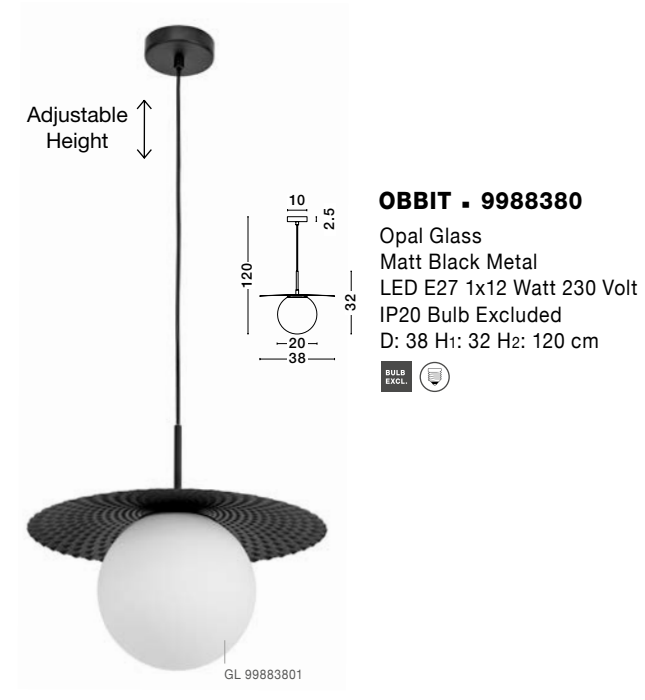

JULIET . 9206402

Brass & Black Metal
White Opal Glass
LED E14 3x12 Watt 230 Volt
IP20 Bulb Excluded
L: 70 W: 18 H: 120 cm

JULIET . 9206401

Brass & Black Metal
White Opal Glass
LED E14 1x5 Watt 230 Volt
IP20 Bulb Excluded
L: 18 W: 18 H: 120 cm

JULIET . 9206403

Brass & Black Metal
White Opal Glass
LED E14 4x12 Watt 230 Volt
IP20 Bulb Excluded
L: 45 W: 45 H: 20 cm

JULIET . 9206404

Brass & Black Metal
White Opal Glass
LED E14 1x5 Watt 230 Volt
IP20 Bulb Excluded
L: 18.5 W: 18.5 H: 20 cm

GL 91912511

GRUS . 9191251

Brass Metal
Opal Glass
LED E27 1x12 Watt 230 Volt
IP20 Bulb Excluded
D: 25 H1: 56 H2: 120 cm

GL 91912011

GRUS . 9191201

Brass Metal
Opal Glass
LED E27 1x12 Watt 230 Volt
IP20 Bulb Excluded
D: 20 H1: 51 H2: 120 cm