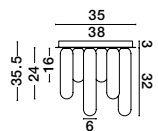

GL 90288513

GL 90288512

GL 90288511

GL 90288513

GL 90288512

GL 90288511

GUSTAVE - 9028854

Light Smoky Grey Glass
& Matt Black Metal
LED G9 6x5 Watt 230 Volt
IP20 Bulb Excluded
L: 38 W: 7 H: 35.5 cm