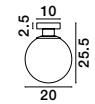

GL 90288371

GL 90288361

GL 90288371

GL 90288401

GL 90288391