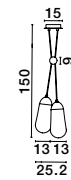

BLAKY - 9092824

Matt Black Metal & Opal Glass
LED E14 1x5 Watt 230 Volt
IP20 Bulb Excluded
D: 18 H: 246 cm

GL 90928241

BLAKY - 9092825

Matt Black Metal & Opal Glass
LED E14 2x5 Watt 230 Volt
IP20 Bulb Excluded
L: 25.2 W: 13 H: 150 cm