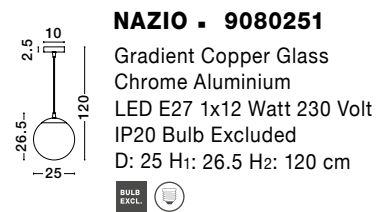

GL 90802001

GL 90803001

GL 90804001

GL 90802511

GL 90803511