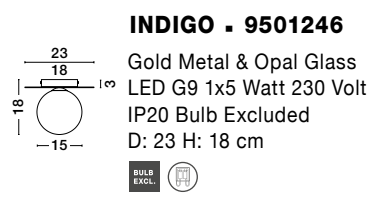

JULIET . 9206402

Brass & Black Metal
White Opal Glass
LED E14 3x12 Watt 230 Volt
IP20 Bulb Excluded
L: 70 W: 18 H: 120 cm

JULIET . 9206401

Brass & Black Metal
White Opal Glass
LED E14 1x5 Watt 230 Volt
IP20 Bulb Excluded
L: 18 W: 18 H: 120 cm

JULIET . 9206403

Brass & Black Metal
White Opal Glass
LED E14 4x12 Watt 230 Volt
IP20 Bulb Excluded
L: 45 W: 45 H: 20 cm

JULIET . 9206404

Brass & Black Metal
White Opal Glass
LED E14 1x5 Watt 230 Volt
IP20 Bulb Excluded
L: 18.5 W: 18.5 H: 20 cm