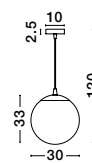

BLAZE - 8142681
 Copper Glass
 Black Metal
 LED E27 3x12 Watt 230 Volt
 IP20 Bulb Excluded
 D: 35 H: 155 cm

GL 90802001

GL 90803001

GL 90804001

LAZIONE - 9080200
 Gradient Smoke Glass
 Chrome Aluminium
 LED E27 1x12 Watt 230 Volt
 IP20 Bulb Excluded
 D: 20 H1: 23 H2: 120 cm