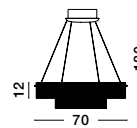

PAULINE . 9695260
Triac Dimmable

Sandy Black Aluminium
& Clear Glass
LED 72 Watt 230 Volt
4528Lm 3000K IP20
D: 70 H: 180 cm