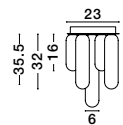

GUSTAVE - 9028852

Light Smoky Grey Glass
& Matt Black Metal
LED G9 7x5 Watt 230 Volt
IP20 Bulb Excluded
D: 23 W: 23 H: 35.5 cm

GL 90288513

GL 90288512

GL 90288511