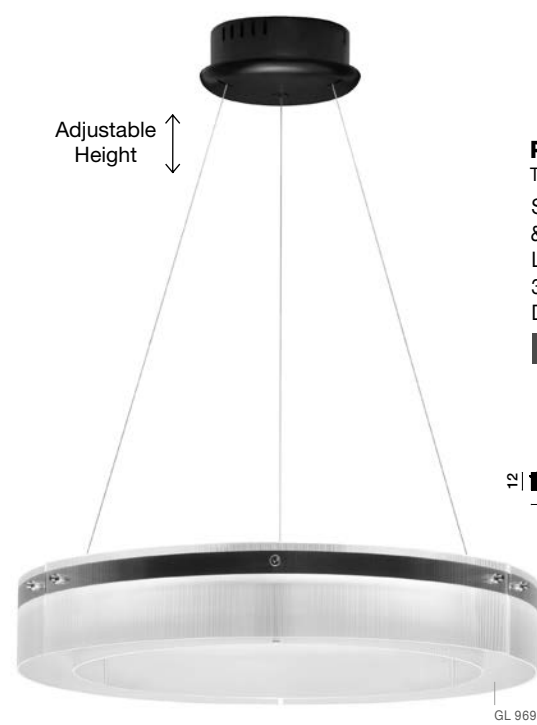

01

modern pendant glass

PAULINE - 9695261
 Triac Dimmable
 Sandy Black Aluminium
 & Clear Glass
 LED 37 Watt 230 Volt
 2646Lm 3000K IP20
 D: 55 H: 180 cm

GL 96952611

PAULINE - 9695262
 Triac Dimmable
 Sandy Black Aluminium
 & Clear Glass
 LED 50 Watt 230 Volt
 3143Lm 3000K IP20
 D: 70 H: 180 cm

GL 96952612

Adjustable
Height

PAULINE - 9695263
 Triac Dimmable
 Sandy Black Aluminium
 & Clear Glass
 LED 55 Watt 230 Volt
 3517Lm 3000K IP20
 D: 85 H: 180 cm

GL 96952613

Adjustable
Height

PAULINE . 9695260
Triac Dimmable