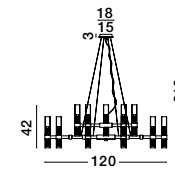

Adjustable Height

CENTURY - 9006053

Matt Black Metal
Clear & Frost Glass
LED G9 30x5 Watt 230 Volt
IP20 Bulb Excluded
D: 120 H1: 42 H2: 210 cm

GL 90060511

GL 90060512

GL 90060551

GL 90060552

GL 90060511