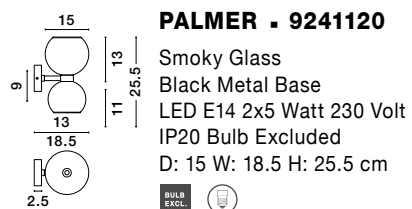

PALMER - 9241120
Smoky Glass
Black Metal Base
LED E14 2x5 Watt 230 Volt
IP20 Bulb Excluded
D: 15 W: 18.5 H: 25.5 cm