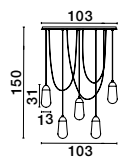

BLAKY - 9092827

Matt Black Metal & Opal Glass
LED E14 5x5 Watt 230 Volt
IP20 Bulb Excluded
L: 103 W: 13 H: 150 cm