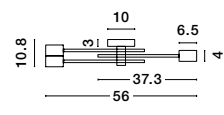

GRANSO - 9156303
Sandy Black Metal
LED E27 3x12 230 Volt
IP20 Bulb Excluded
L: 56 H: 10.8 cm