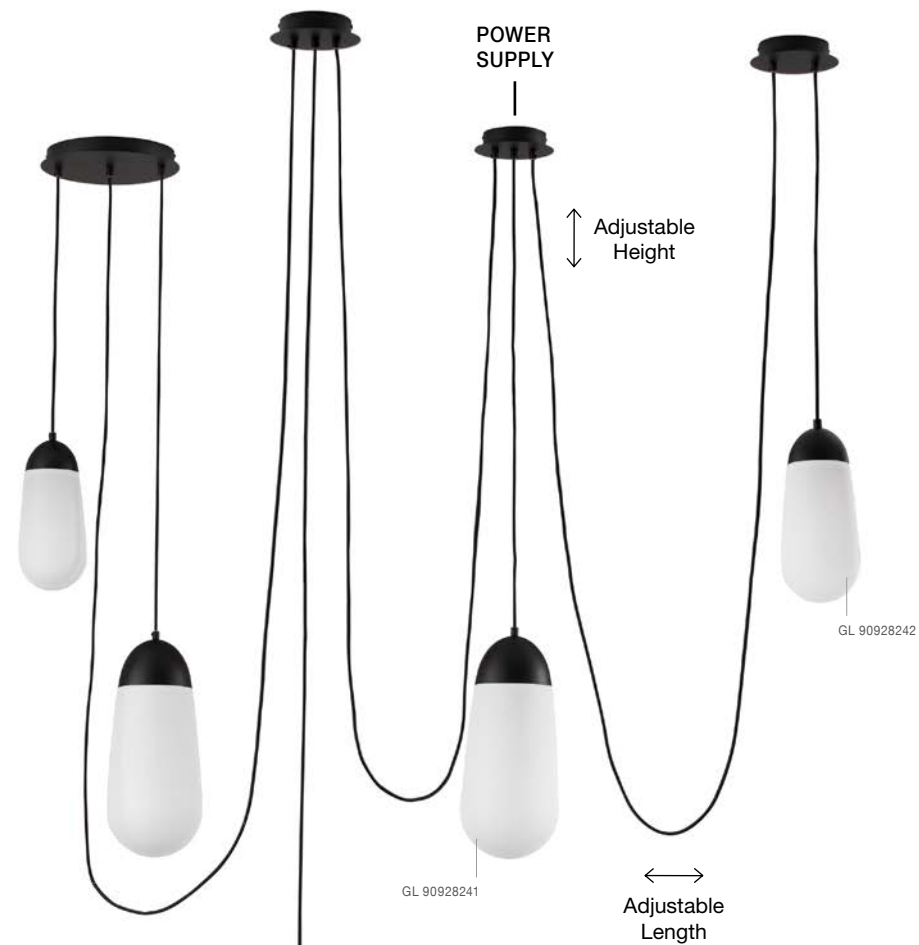

GL 90928242

BLAKY - 9092827

Matt Black Metal & Opal Glass
LED E14 5x5 Watt 230 Volt
IP20 Bulb Excluded
L: 103 W: 13 H: 150 cm

GL 90928242

BLAKY - 9092826
 Matt Black Metal
 & Opal Glass
 LED E14 5x5 Watt 230 Volt
 IP20 Bulb Excluded
 L: 170 H: 300 cm