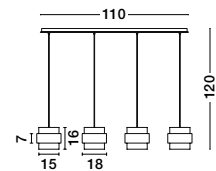

SIANNA . 9236383

Smoky Glass
Brass Gold Metal
LED E27 4x12 Watt 230 Volt
IP20 Bulb Excluded
L: 110 W: 18 H: 120 cm

GL 92363821