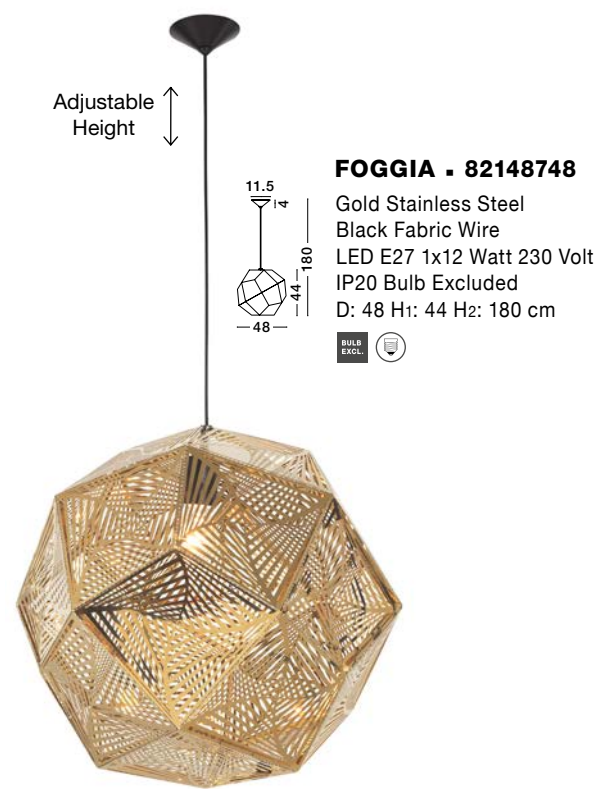

02

modern pendant metal

GALA - 9035976
 Matt Black & Gold Metal
 LED E14 14x5 Watt 230 Volt
 IP20 Bulb Excluded
 D: 90 H: 35.5 H: 80 cm

GALA - 9035975
 Matt Black & Gold Metal
 LED E14 2x5 Watt 230 Volt
 IP20 Bulb Excluded
 D: 18 W: 18.5 H: 35 cm