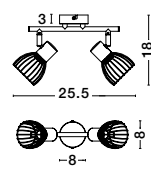

FIUMICINO - 770011
Matt Black Metal
LED E14 2x5 Watt 230 Volt
IP20 Bulb excluded
L: 25.5 W: 8 H: 18 cm