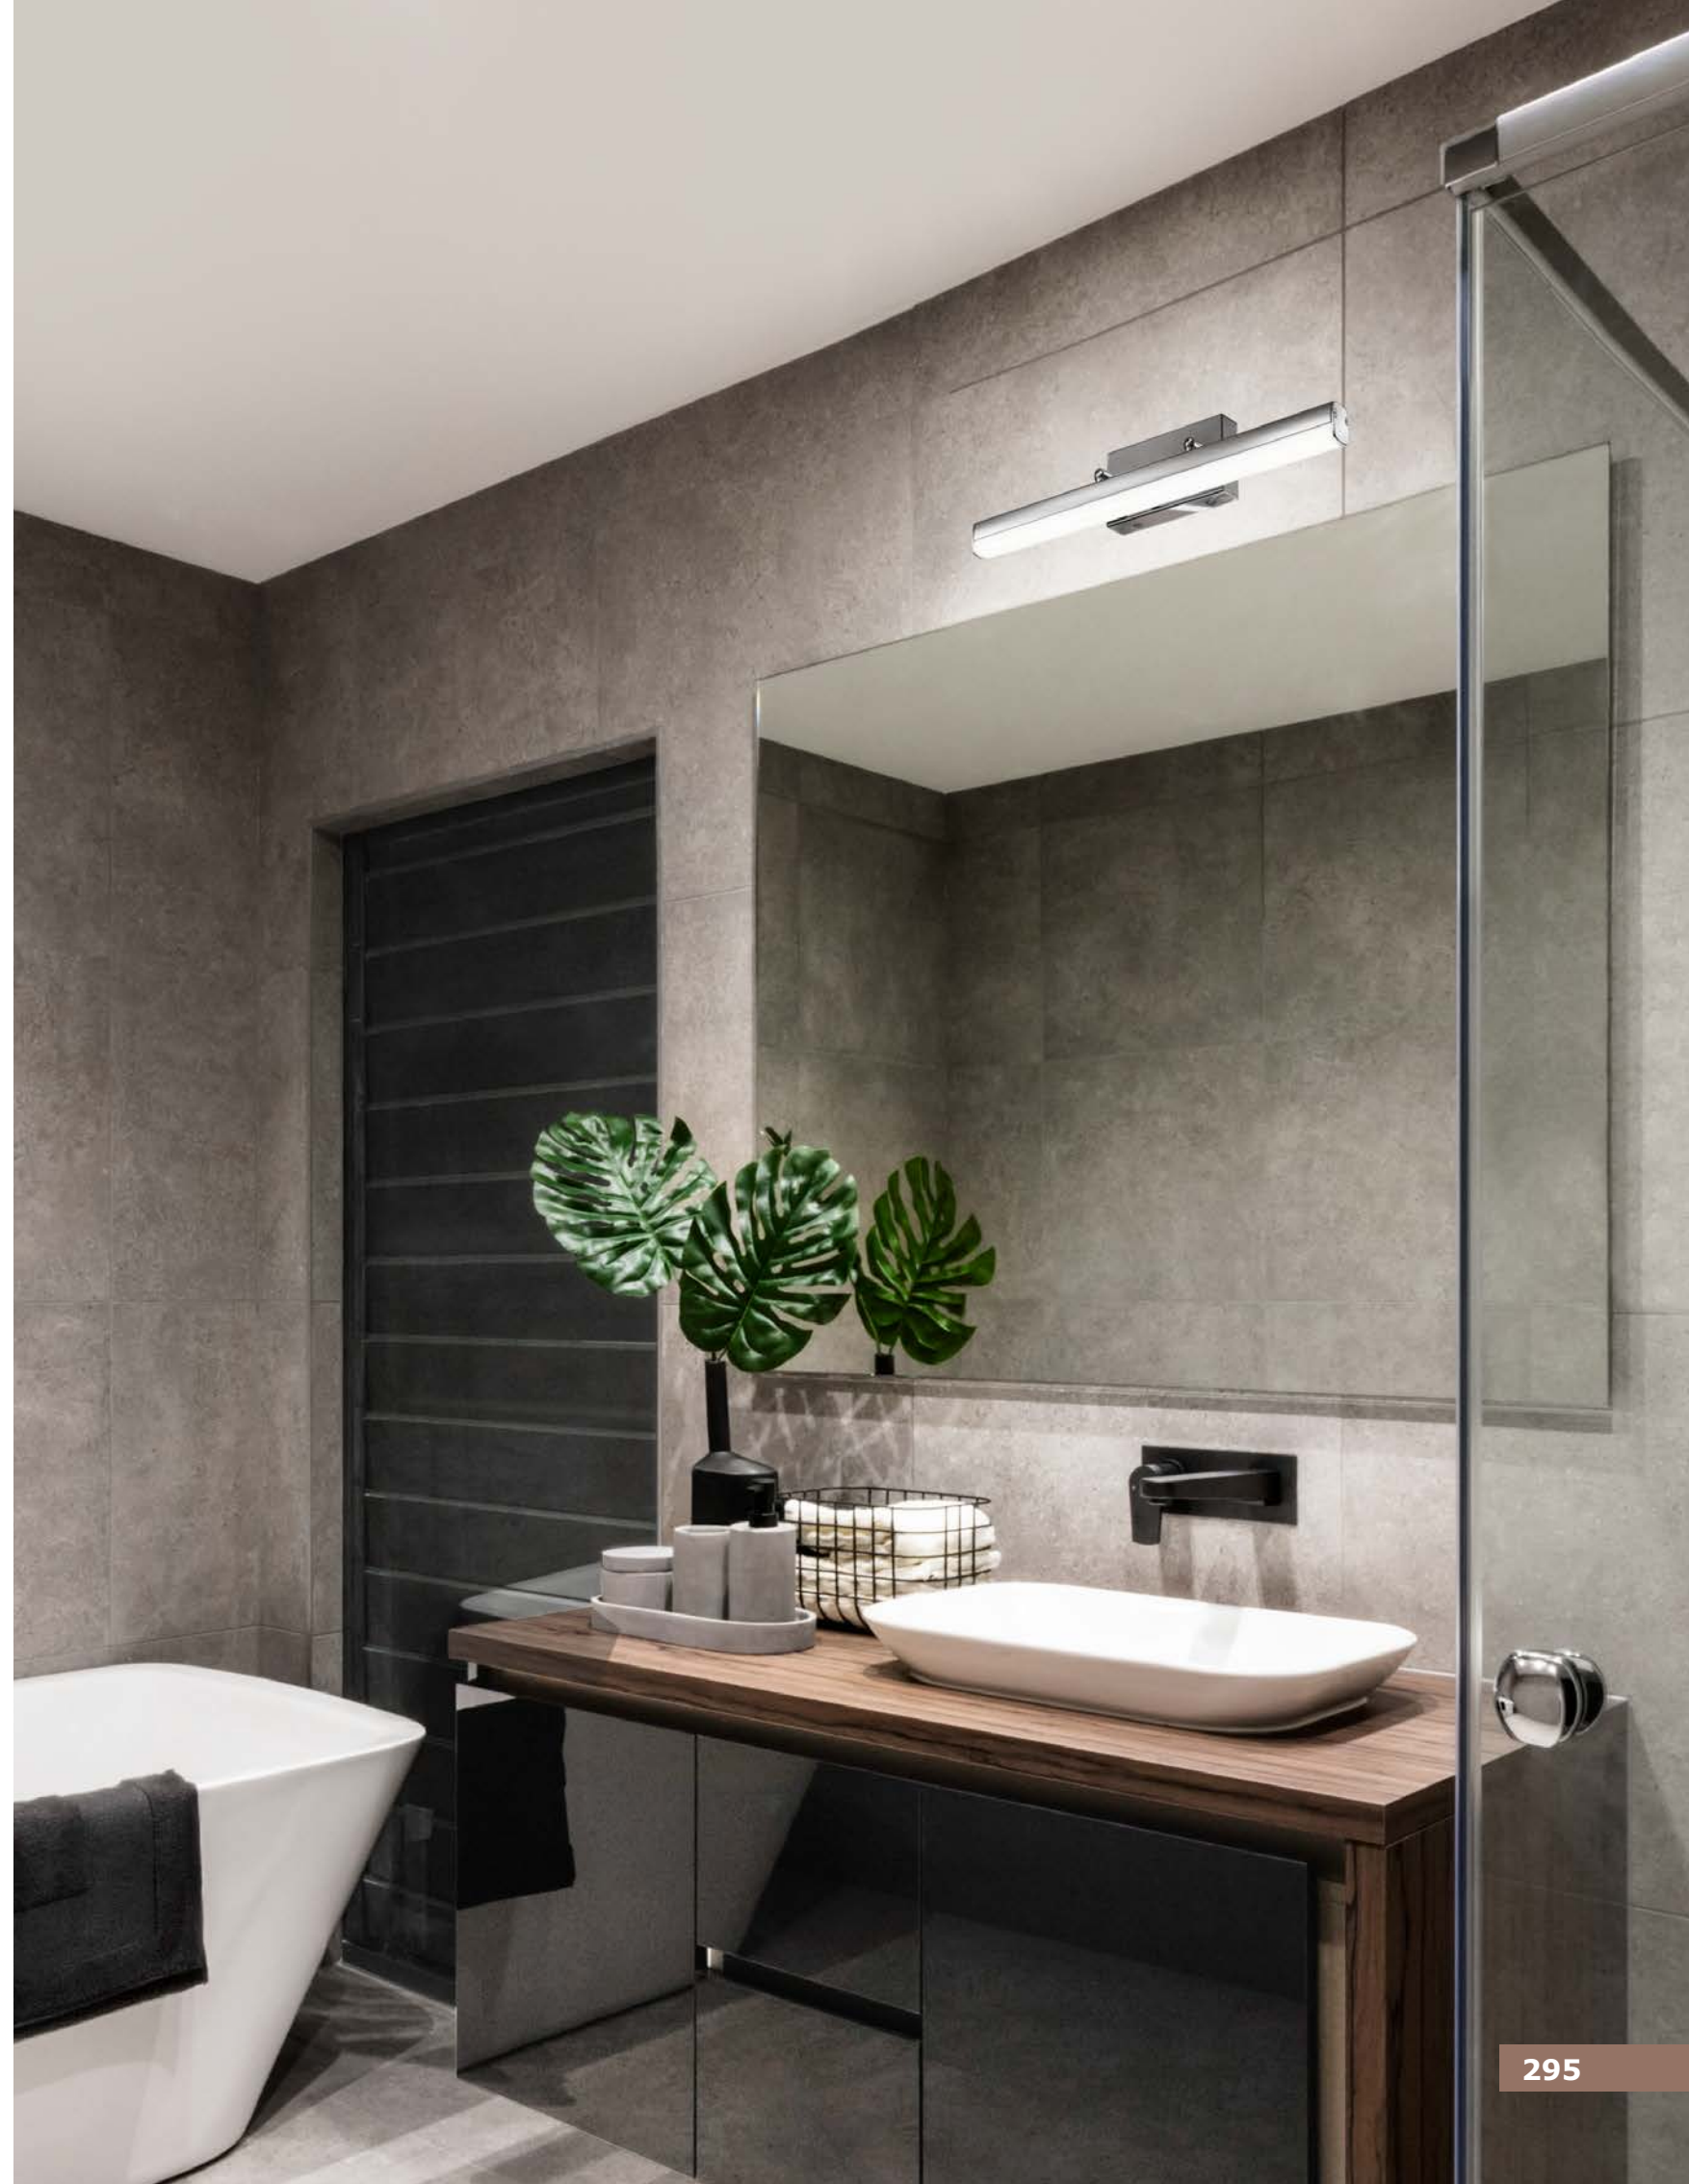

VANESE - 787006

Chrome Aluminium & Acrylic
LED 18 Watt 230 Volt
1922Lm 3000K IP44
L: 63 W1: 3 W2: 7.5 H: 7.5 cm

VANESE - 787007

Chrome Aluminium & Acrylic
LED 12 Watt 230 Volt
1174Lm 3000K IP44
L: 49 W: 3 W2: 6.5 H: 6.5 cm