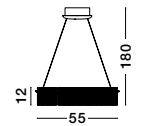

PAULINE - 9695261
Triac Dimmable
Sandy Black Aluminium
& Clear Glass
LED 37 Watt 230 Volt
2646Lm 3000K IP20
D: 55 H: 180 cm