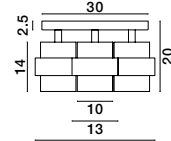

SIANNA . 9236386

Smoky Glass
Brass Gold Metal
LED E27 3x12 Watt 230 Volt
IP20 Bulb Excluded
D: 37 H: 20 cm

Adjustable
Height