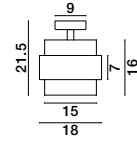

Adjustable Height

SIANNA - 9236372

Smoky Glass
Brass Gold Metal
LED E27 3x12 Watt 230 Volt
IP20 Bulb Excluded
D: 45 H: 170 cm

GL 92363621

GL 92363821

SIANNA . 9236384

Smoky Glass
Brass Gold Metal
LED E27 1x12 Watt 230 Volt
IP20 Bulb Excluded
D: 18 H: 21.5 cm