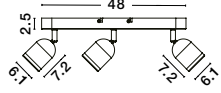

ORSON - 9555817
Sandy Black Metal
LED GU10 3x10 Watt 230 Volt
IP44 Bulb Excluded
L: 48 W: 8 H: 9.7 cm