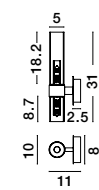

GL 90060511

GL 90060512

CENTURY - 9006054

Matt Black Metal
Clear & Frost Glass
LED G9 2x5 Watt 230 Volt
IP20 Bulb Excluded
D: 10 W: 11 H: 31 cm