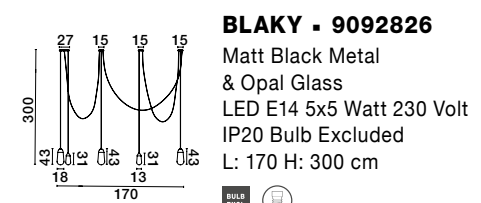

GL 90928242

BLAKY - 9092827

Matt Black Metal & Opal Glass
LED E14 5x5 Watt 230 Volt
IP20 Bulb Excluded
L: 103 W: 13 H: 150 cm

GL 90928242

BLAKY - 9092826
 Matt Black Metal
 & Opal Glass
 LED E14 5x5 Watt 230 Volt
 IP20 Bulb Excluded
 L: 170 H: 300 cm