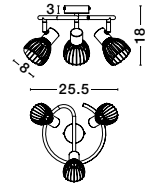

FIUMICINO - 770012
Matt Black Metal
LED E14 3x5 Watt 230 Volt
IP20 Bulb excluded
D: 25.5 H: 18 cm