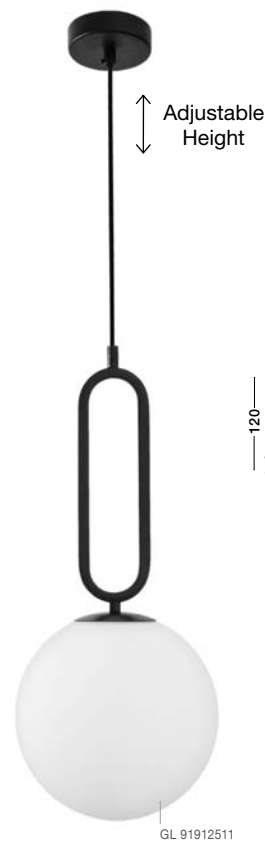

GL 91912011

GRUS . 9191202

Matt Black Metal
Opal Glass
LED E27 1x12 Watt 230 Volt
IP20 Bulb Excluded
D: 20 H1: 51 H2: 120 cm

GL 90129221

JULIET . 9012922

Opal Glass
Brass Metal Base
LED E14 1x5 Watt 230 Volt
IP20 Bulb Excluded
L: 26 W: 10 H: 16 cm