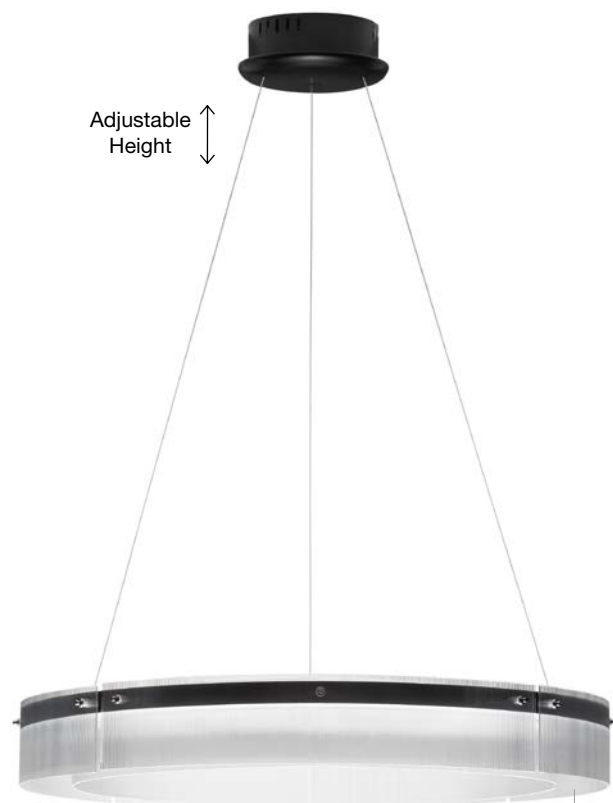

01

modern pendant glass

PAULINE - 9695261
 Triac Dimmable
 Sandy Black Aluminium
 & Clear Glass
 LED 37 Watt 230 Volt
 2646Lm 3000K IP20
 D: 55 H: 180 cm

GL 96952611

PAULINE - 9695262
 Triac Dimmable
 Sandy Black Aluminium
 & Clear Glass
 LED 50 Watt 230 Volt
 3143Lm 3000K IP20
 D: 70 H: 180 cm

GL 96952612

Adjustable
Height

PAULINE - 9695263
 Triac Dimmable
 Sandy Black Aluminium
 & Clear Glass
 LED 55 Watt 230 Volt
 3517Lm 3000K IP20
 D: 85 H: 180 cm

GL 96952613

Adjustable
Height

PAULINE . 9695260
Triac Dimmable