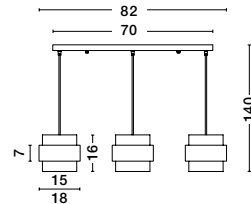

SIANNA - 9236382

Smoky Glass
Brass Gold Metal
LED E27 3x12 Watt 230 Volt
IP20 Bulb Excluded
L: 82 W: 18 H: 140 cm