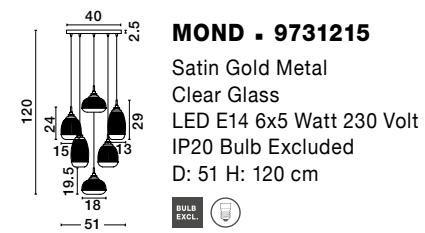

GL 90288421

VITA - 9028842

Brass Gold Metal
& Gradient White Glass
LED E27 1x12 Watt 230 Volt
IP20 Bulb Excluded
Cable Length: 190 cm
D: 20 H: 35.5 cm

GL 90928211

GL 90288371

VITA - 9028837
 Brass Gold Metal
 & Gradient White Glass
 LED E27 1x12 Watt 230 Volt
 IP20 Bulb Excluded
 D: 20 H: 120 cm

GL 90288361

VITA - 9028836
 Brass Gold Metal
 & Gradient White Glass
 LED E27 1x12 Watt 230 Volt
 IP20 Bulb Excluded
 D: 30 H: 120 cm

GL 90288371

VITA - 9028841
 Brass Gold Metal
 & Gradient White Glass
 LED E27 3x12 Watt 230 Volt
 IP20 Bulb Excluded
 D: 30 H: 120 cm

GL 90288401

VITA - 9028840
 Sandy Gold Metal
 & Gradient White Glass
 LED E27 1x12 Watt 230 Volt
 IP20 Bulb Excluded
 D: 20 H: 25.5 cm

GL 90288391

VITA - 9028839
 Brass Gold Metal
 & Gradient White Glass
 LED E27 1x12 Watt 230 Volt
 IP20 Bulb Excluded
 D: 30 H: 35.5 cm

GL 97382101

GL 97382121

GL 97382111

MOND - 9731214

Satin Gold Metal
Clear Glass
LED E14 3x5 Watt 230 Volt
IP20 Bulb Excluded
D: 49 H: 120 cm

GL 97382121

GL 97382101

GL 97382111