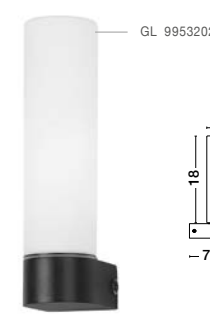

Chrome Aluminium & Acrylic
LED 20 Watt 230 Volt
2052Lm 3000K IP44
L: 51 W: 9.8 H: 7.5 cm

SABIA - 9122321

Chrome Aluminium & Acrylic
LED 10 Watt 230 Volt
1026Lm 3000K IP44
L: 8.5 W: 9.8 H: 12.5 cm

BLAS - 9953201
 Sandy Black Aluminium & Opal Glass
 LED E14 1x5 Watt 230 Volt
 IP44 Bulb Excluded
 L: 5.5 W: 9 H: 14 Hz: 26.7 cm