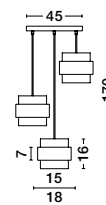

Adjustable Height

SIANNA - 9236372

Smoky Glass
Brass Gold Metal
LED E27 3x12 Watt 230 Volt
IP20 Bulb Excluded
D: 45 H: 170 cm

GL 92363621

GL 92363821

SIANNA . 9236384

Smoky Glass
Brass Gold Metal
LED E27 1x12 Watt 230 Volt
IP20 Bulb Excluded
D: 18 H: 21.5 cm