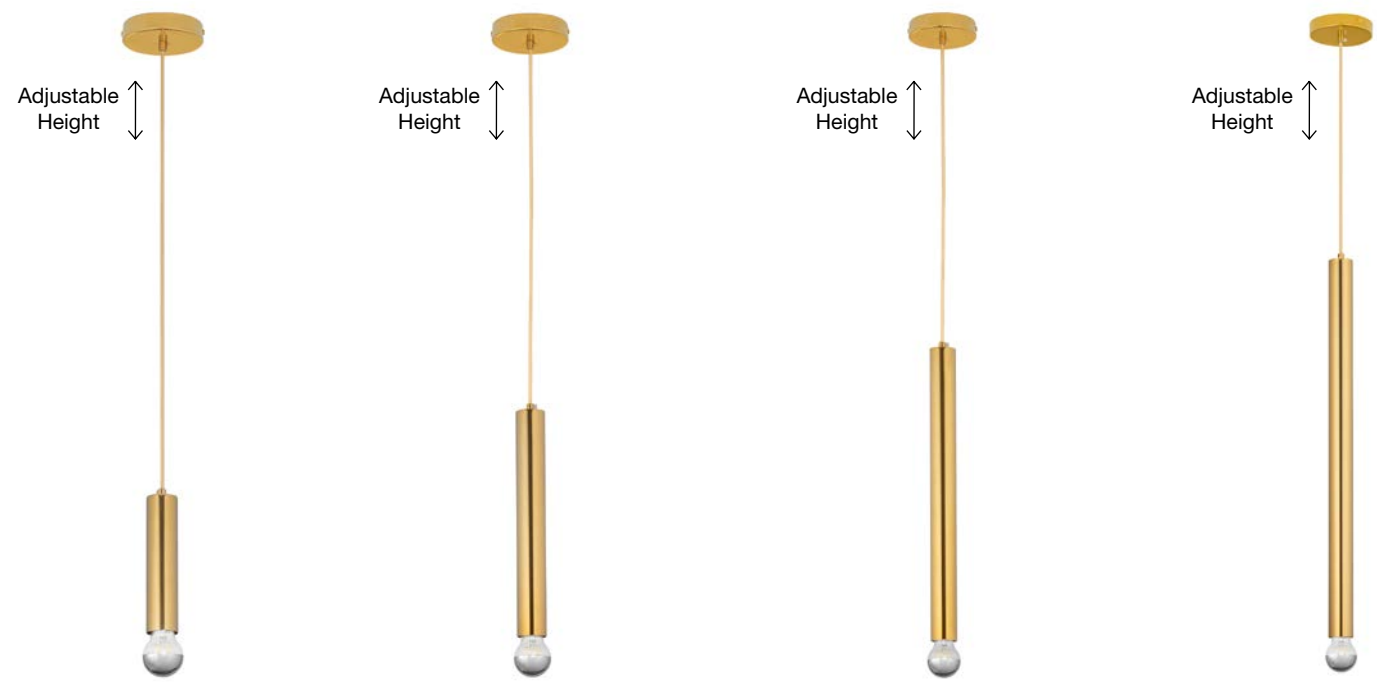

FELIX - 9287917
Gold Aluminium
& Acrylic
LED 20 Watt 220 - 240 Volt
1472Lm 3000K IP20
D: 18 W: 8.8 H: 50 cm