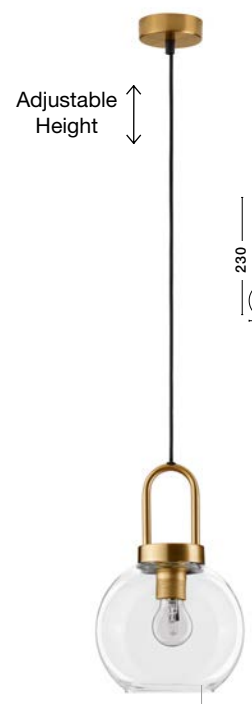

Adjustable Height

CENTURY - 9006053

Matt Black Metal
Clear & Frost Glass
LED G9 30x5 Watt 230 Volt
IP20 Bulb Excluded
D: 120 H1: 42 H2: 210 cm

GL 90060511

GL 90060512

GL 90060551

GL 90060552

GL 90060511

GL 90060512

CENTURY - 9006054

Matt Black Metal
Clear & Frost Glass
LED G9 2x5 Watt 230 Volt
IP20 Bulb Excluded
D: 10 W: 11 H: 31 cm

CENTURY - 9006055

Matt Black Metal
Clear & Frost Glass
LED G9 4x5 Watt 230 Volt
IP20 Bulb Excluded
L: 17.5 W: 15 H: 46.5 cm