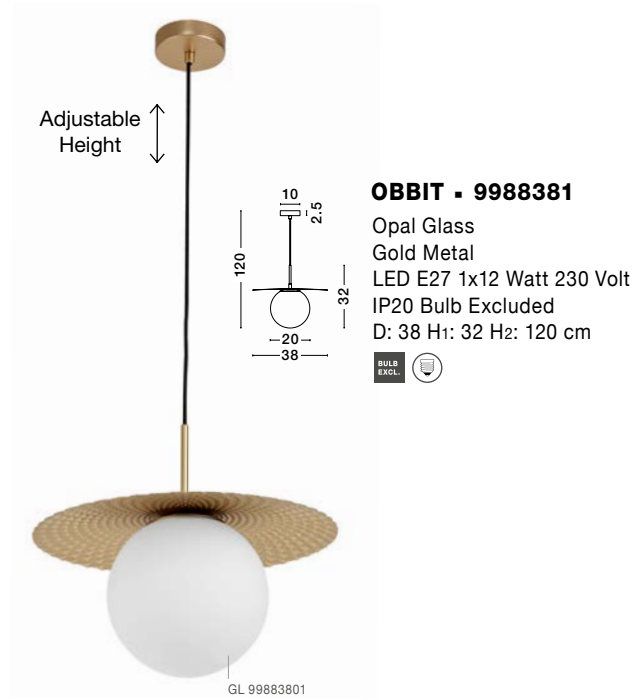

JULIET . 9206402

Brass & Black Metal
White Opal Glass
LED E14 3x12 Watt 230 Volt
IP20 Bulb Excluded
L: 70 W: 18 H: 120 cm

JULIET . 9206401

Brass & Black Metal
White Opal Glass
LED E14 1x5 Watt 230 Volt
IP20 Bulb Excluded
L: 18 W: 18 H: 120 cm

JULIET . 9206403

Brass & Black Metal
White Opal Glass
LED E14 4x12 Watt 230 Volt
IP20 Bulb Excluded
L: 45 W: 45 H: 20 cm

JULIET . 9206404

Brass & Black Metal
White Opal Glass
LED E14 1x5 Watt 230 Volt
IP20 Bulb Excluded
L: 18.5 W: 18.5 H: 20 cm

GL 91912511

GRUS . 9191251

Brass Metal
Opal Glass
LED E27 1x12 Watt 230 Volt
IP20 Bulb Excluded
D: 25 H1: 56 H2: 120 cm

GL 91912011

GRUS . 9191201

Brass Metal
Opal Glass
LED E27 1x12 Watt 230 Volt
IP20 Bulb Excluded
D: 20 H1: 51 H2: 120 cm