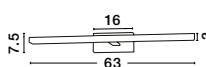

LIVIA - 9053302

Sandy Black Aluminium & Acrylic
LED 30 Watt 230 Volt
2422Lm 3000K IP44
L: 96 W: 14 H: 6 cm

IP44

FLAT - 787011

Black Aluminium & Acrylic
LED 18 Watt 230 Volt
1513Lm 3000K IP44
L: 63 W: 9 H: 7.5 cm