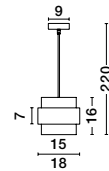

Adjustable Height

LATO - 9624082
 Brass Gold Metal & Smoky Glass
 Black Fabric Wire
 LED E14 3x5 Watt 230 Volt
 IP20 Bulb Excluded
 D: 46 H: 120 cm

GL 92363621

SIANNA - 9236362

Smoky Glass
Brass Gold Metal
LED E27 1x12 Watt 230 Volt
IP20 Bulb Excluded
D: 18 H: 16 H₂: 220 cm