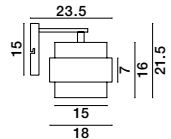

Adjustable Height

SIANNA - 9236372

Smoky Glass
Brass Gold Metal
LED E27 3x12 Watt 230 Volt
IP20 Bulb Excluded
D: 45 H: 170 cm

GL 92363621

GL 92363821

SIANNA . 9236384

Smoky Glass
Brass Gold Metal
LED E27 1x12 Watt 230 Volt
IP20 Bulb Excluded
D: 18 H: 21.5 cm