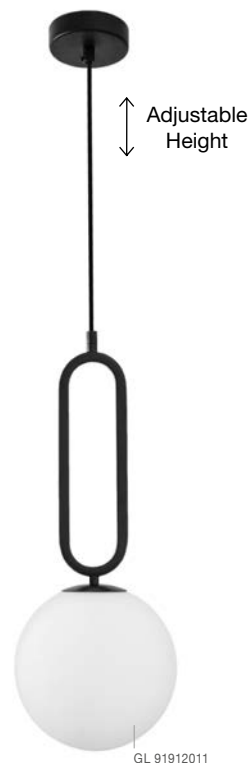

GL 91912511

GRUS . 9191251

Brass Metal
Opal Glass
LED E27 1x12 Watt 230 Volt
IP20 Bulb Excluded
D: 25 H1: 56 H2: 120 cm

GL 91912011

GRUS . 9191201

Brass Metal
Opal Glass
LED E27 1x12 Watt 230 Volt
IP20 Bulb Excluded
D: 20 H1: 51 H2: 120 cm