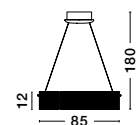

GL 96952612

Adjustable
Height

PAULINE - 9695263
 Triac Dimmable
 Sandy Black Aluminium
 & Clear Glass
 LED 55 Watt 230 Volt
 3517Lm 3000K IP20
 D: 85 H: 180 cm

GL 96952613

Adjustable
Height

PAULINE . 9695260
Triac Dimmable