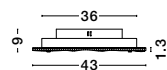

PALERMO - 7311401

Chrome Metal
White Glass & K9 Crystal
LED E27 2x12 Watt 230 Volt
IP20 Bulb Excluded
D: 31 H: 9 cm

GL 96242211

WING - 9624221

White Metal & Glass
LED 30 Watt 230 Volt
1800Lm 3000K IP20
D: 43 H: 9 cm