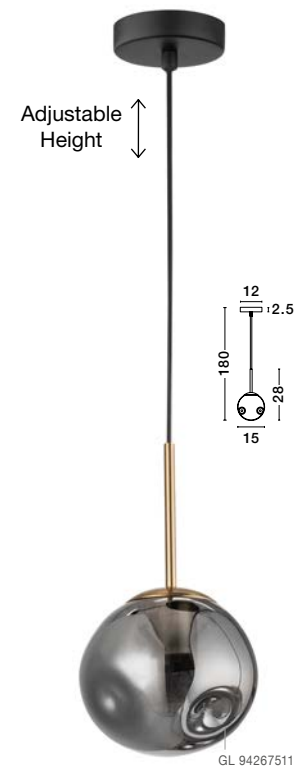

GL 96201271

FLY - 9620127

Matt White Metal
& Opal Glass
LED E27 1x12 Watt 230 Volt
IP20 Bulb Excluded
D: 36 H: 115 cm

SPADA - 9426751

Gold Metal & Smoky Glass
 Black PVC Wire
 LED E27 1x12 Watt 230 Volt
 IP20 Bulb Excluded
 D: 15 H: 28 H_z: 180 cm