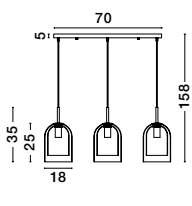

GL 92367201

PALMER - 9241110
 Smoky Glass
 Black Metal Base
 LED E14 2x5 Watt 230 Volt
 IP20 Bulb Excluded
 D: 11.5 W: 16.5 H: 37.5 cm

GL 92411101

Adjustable Height

VELOR - 9236720
 Double Layered Smoky Glass
 Black Cord
 Black Metal Base
 LED E27 3x12 Watt 230 Volt
 IP20 Bulb Excluded
 L: 70 W: 18 H: 158 cm