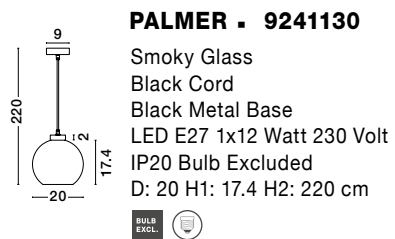

GL 92367201

GL 92367401

VELOR - 9236735
 Double Layered Dark
 Champagne Glass
 Black Cord
 Black Metal Base
 LED E27 3x12 Watt 230 Volt
 IP20 Bulb Excluded
 D: 30 H: 185 cm

GL 92367401

VELOR - 9236730
 Double Layered Dark
 Champagne Glass
 Black Cord
 Black Metal Base
 LED E27 1x12 Watt 230 Volt
 IP20 Bulb Excluded
 D: 18 H: 240 cm

GL 92367401

VELOR - 9236740
 Double Layered Dark
 Champagne Glass
 Black Cord
 Black Metal Base
 LED E27 3x12 Watt 230 Volt
 IP20 Bulb Excluded
 L: 70 W:18 H: 158 cm

GL 92411301

GL 92411301

PALMER - 9241140
 Smoky Glass
 Black Cord
 Black Metal Base
 LED E27 3x12 Watt 230 Volt
 IP20 Bulb Excluded
 D: 30 H: 145 cm

PALMER - 9241130
 Smoky Glass
 Black Cord
 Black Metal Base
 LED E27 1x12 Watt 230 Volt
 IP20 Bulb Excluded
 D: 20 H1: 17.4 H2: 220 cm

GL 92411301

PALMER - 9241150
 Smoky Glass
 Black Cord
 Black Metal Base
 LED E27 3x12 Watt 230 Volt
 IP20 Bulb Excluded
 L: 84 H: 17.4 H2: 145 cm