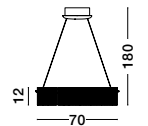

GL 96952612

Adjustable
Height

PAULINE - 9695263
 Triac Dimmable
 Sandy Black Aluminium
 & Clear Glass
 LED 55 Watt 230 Volt
 3517Lm 3000K IP20
 D: 85 H: 180 cm

GL 96952613

Adjustable
Height

PAULINE . 9695260
Triac Dimmable