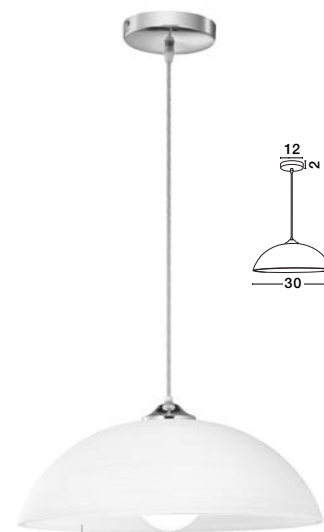

GL 83616011

QUALE - 8361601

White Glass & Crystal
Chrome Metal
LED E27 1x12 Watt 230 Volt
IP20 Bulb Excluded
D: 30 H: 8 cm

GL 83616021

QUALE - 8361602

White Glass & Crystal
Chrome Metal
LED E27 3x12 Watt 230 Volt
IP20 Bulb Excluded
D: 40 H: 8 cm