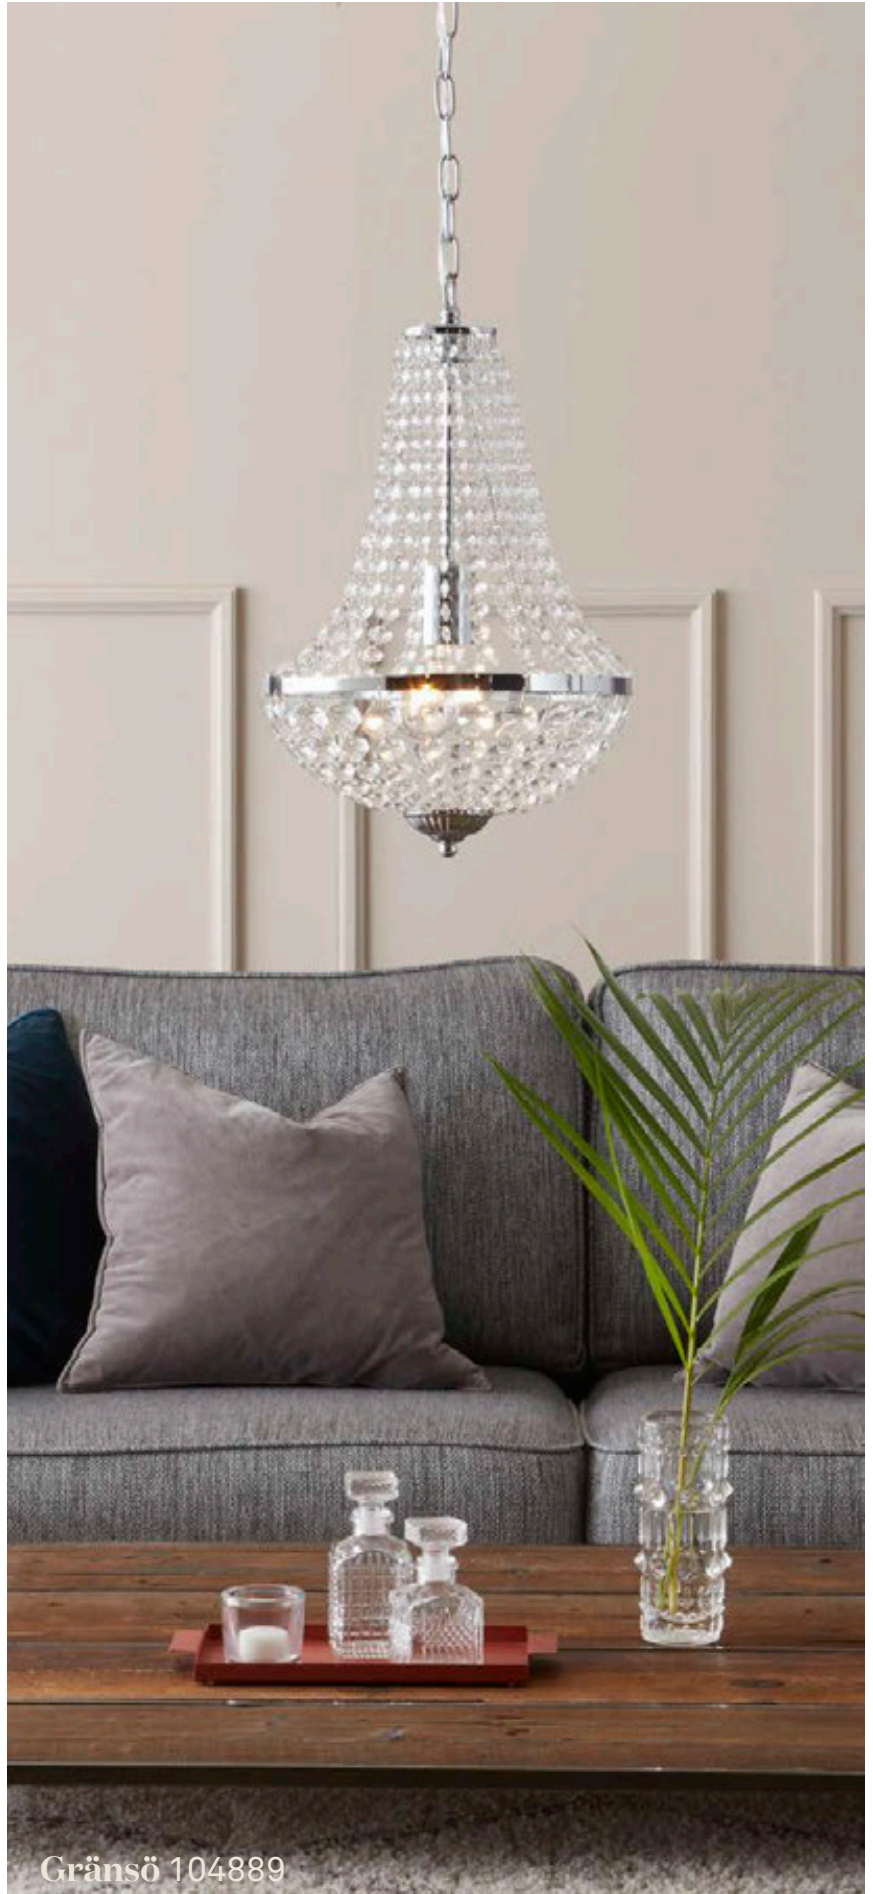

Gränsö

Markslöjd Home 2023

58

Series

106118

Gränsö

Brass / Clear prisms **106118**
 Chrome / Clear prisms **104889**

 40  30	 1 pcs	Class I	IP20
	 E27	1 x 60W	230V
30 → (cm)	Ceiling cup & hook		 150 cm