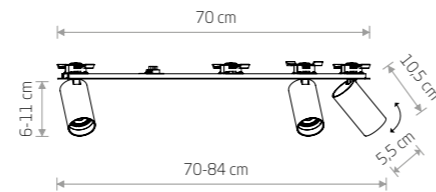

MONO SURFACE III

Źródło światła / Light source	Kolor / Colour	Symbol / Item No.	Materiał / Material
3 x GU10 max 10W only LED	■	7830	stal lakierowana, plastik ABS painted steel, plastic ABS
	■	7835	
	■	7685	lity mosiądz, stal lakierowana, plastik ABS solid brass, painted steel, plastic ABS
	■	7691	
	■	7746