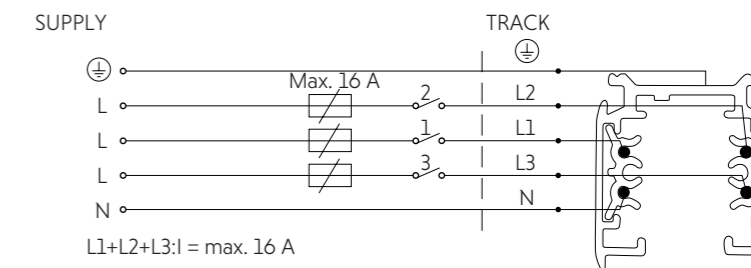

Pojedyncze lampy CTLS MONO to rozwiązanie przeznaczone do stosowania z trójobwodowym systemem szynoprzewodowym CTLS – Commercial Track Light System.

The CTLS MONO single lamps are a solution for use with the CTLS – Commercial Track Light System three-circuit rail system.

3 fazy, 3 obwody
3-phase, 3-circuit

230/400 V AC, 16 A, 3 x 3.7 kVA, THD ≥ 15%