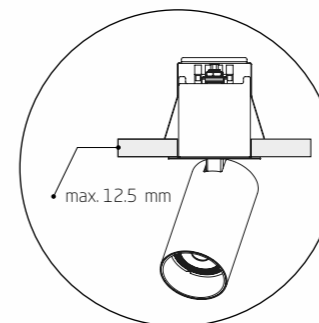

MONO DEEP

Wysoka baza lamp w wersji DEEP przeznaczona do montażu podtynkowego daje dodatkowo możliwość ukrycia kloszy w $\frac{3}{4}$ ich wysokości.

The tall base of the DEEP flush-mounted version of the lamps additionally offers the possibility of concealing the lamp shades $\frac{3}{4}$ and their height.

Unikalna konstrukcja przegubów zastosowana w wersji DEEP daje szeroki zakres wysunięcia punktów świetlnych z bazy, co umożliwia uzyskanie szerokiego spektrum efektu wizualnego oprawy.

The unique articulated joint design used in the DEEP version gives a wide range of extension of the light points from the base, allowing for a wide spectrum of visual effect of the luminaire.

MONO DEEP

Elementy montażowe ze stali nierdzewnej, umożliwiają stabilne mocowanie oprawy do płyty kartonowo-gipsowej o grubości do 12,5mm.

The stainless steel mounting elements allow the luminaire to be securely fastened to plasterboard up to 12.5 mm thick.

Wymagana minimalna odległość płyty kartonowo-gipsowej od stropu to 9 cm.

The required minimum distance between the plasterboard and the ceiling is 9 cm.