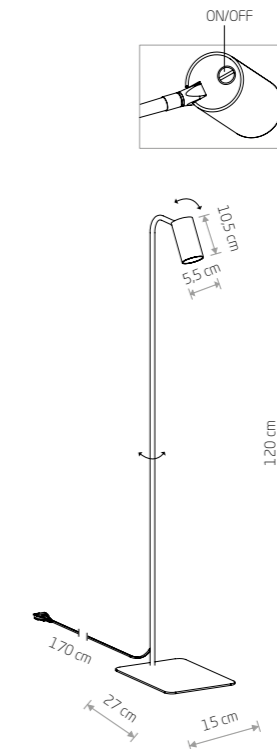

MONO SURFACE LONG S

Źródło światła / Light source	Kolor / Colour	Symbol / Item No.	Materiał / Material
1 x GU10 max 10W only LED	■	7734	stal lakierowana, plastik ABS painted steel, plastic ABS
	■	7737	
	■	7676	lity mosiądz, stal lakierowana, plastik ABS solid brass, painted steel, plastic ABS
	■	7680	
■	7741		

MONO SURFACE LONG M

Źródło światła / Light source	Kolor / Colour	Symbol / Item No.	Materiał / Material
1 x GU10 max 10W only LED	■	7735	stal lakierowana, plastik ABS painted steel, plastic ABS
	■	7738	
	■	7677	lity mosiądz, stal lakierowana, plastik ABS solid brass, painted steel, plastic ABS
	■	7681	
■	7742		

MONO SURFACE LONG II

Źródło światła / Light source	Kolor / Colour	Symbol / Item No.	Materiał / Material
2 x GU10 max 10W only LED	■	7736	stal lakierowana, plastik ABS painted steel, plastic ABS
	■	7740	
	■	7678	lity mosiądz, stal lakierowana, plastik ABS solid brass, painted steel, plastic ABS
	■	7682	
■	7743		

MONO FL II

MONO FL I

MONO TB I

Źródło światła / Light source	Kolor / Colour	MONO FL II	MONO FL I	MONO TB I	Materiał / Material
FL II 2 x GU10 max 10W only LED FL I 1 x GU10 max 10W only LED TB I 1 x GU10 max 10W only LED	■	7705	7704	7703	stal lakierowana, plastik ABS painted steel, plastic ABS
	■	7708	7707	7706	
	■	7715	7714	7713	
	■	7718	7717	7716	lity mosiądz, stal lakierowana, plastik ABS solid brass, painted steel, plastic ABS
■	7712	7711	7710