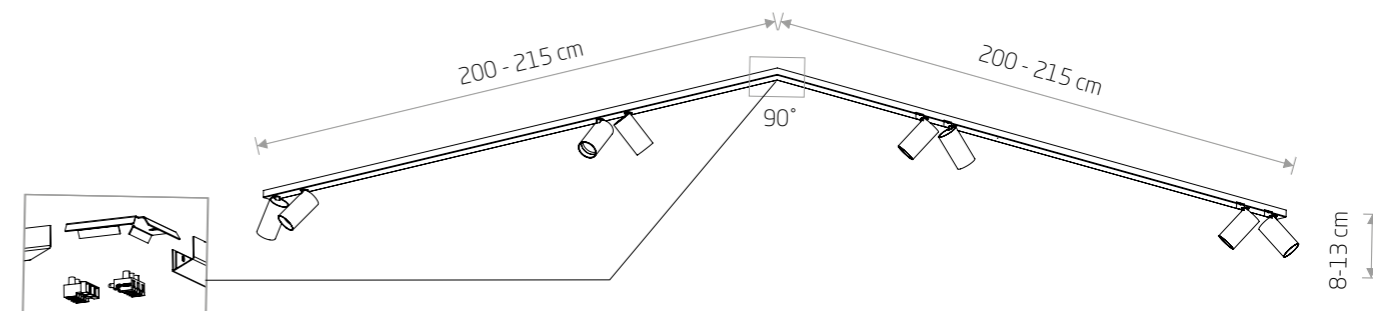

MONO CORNER 2x200

Źródło światła / Light source	Kolor / Colour	Symbol / Item No.	Materiał / Material
8 x GU10 max 10W only LED	■	7753	stal lakierowana, plastik ABS painted steel, plastic ABS
	■	7723	
	■	7697	
	■	7702	
	■	7757	lity mosiądz, stal lakierowana, plastik ABS solid brass, painted steel, plastic ABS