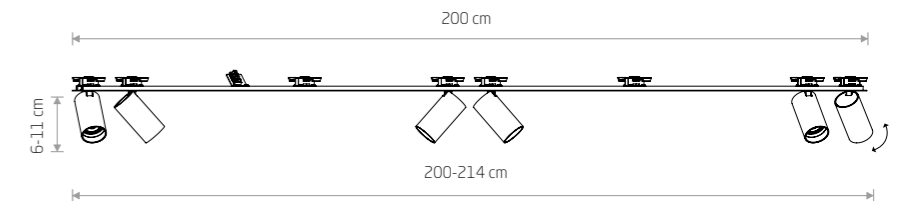

MONO SURFACE VI

Źródło światła / Light source	Kolor / Colour	Symbol / Item No.	Materiał / Material
6 x GU10 max 10W only LED	■	7832	stal lakierowana, plastik ABS painted steel, plastic ABS
	■	7837	
	■	7687	lity mosiądz, stal lakierowana, plastik ABS solid brass, painted steel, plastic ABS
	■	7693	
	■	7748