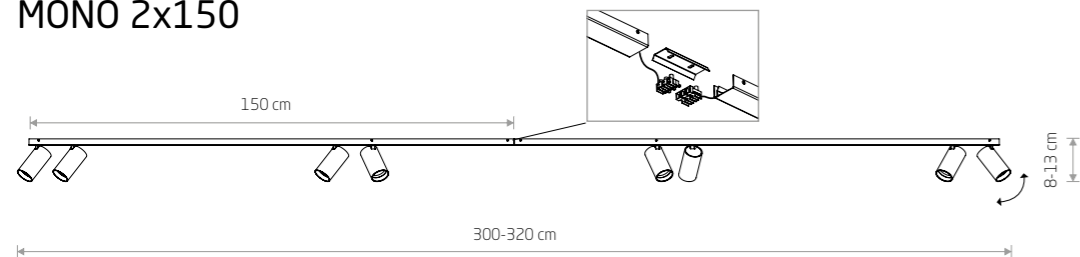

MONO 2x150

Źródło światła / Light source	Kolor / Colour	Symbol / Item No.	Materiał / Material
8 x GU10 max 10W only LED	■	7750	stal lakierowana, plastik ABS painted steel, plastic ABS
	■	7720	
	■	7694	
	■	7698	
	■	7754	lity mosiądz, stal lakierowana, plastik ABS solid brass, painted steel, plastic ABS