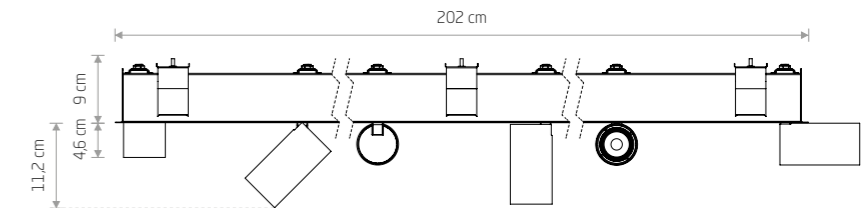

MONO DEEP VI

Źródło światła / Light source	Kolor / Colour	Symbol / Item No.	Materiał / Material
6 x GU10 max 10W only LED	■	10468	stal lakierowana, plastik ABS, PC painted steel, plastic ABS, PC
	■	10463