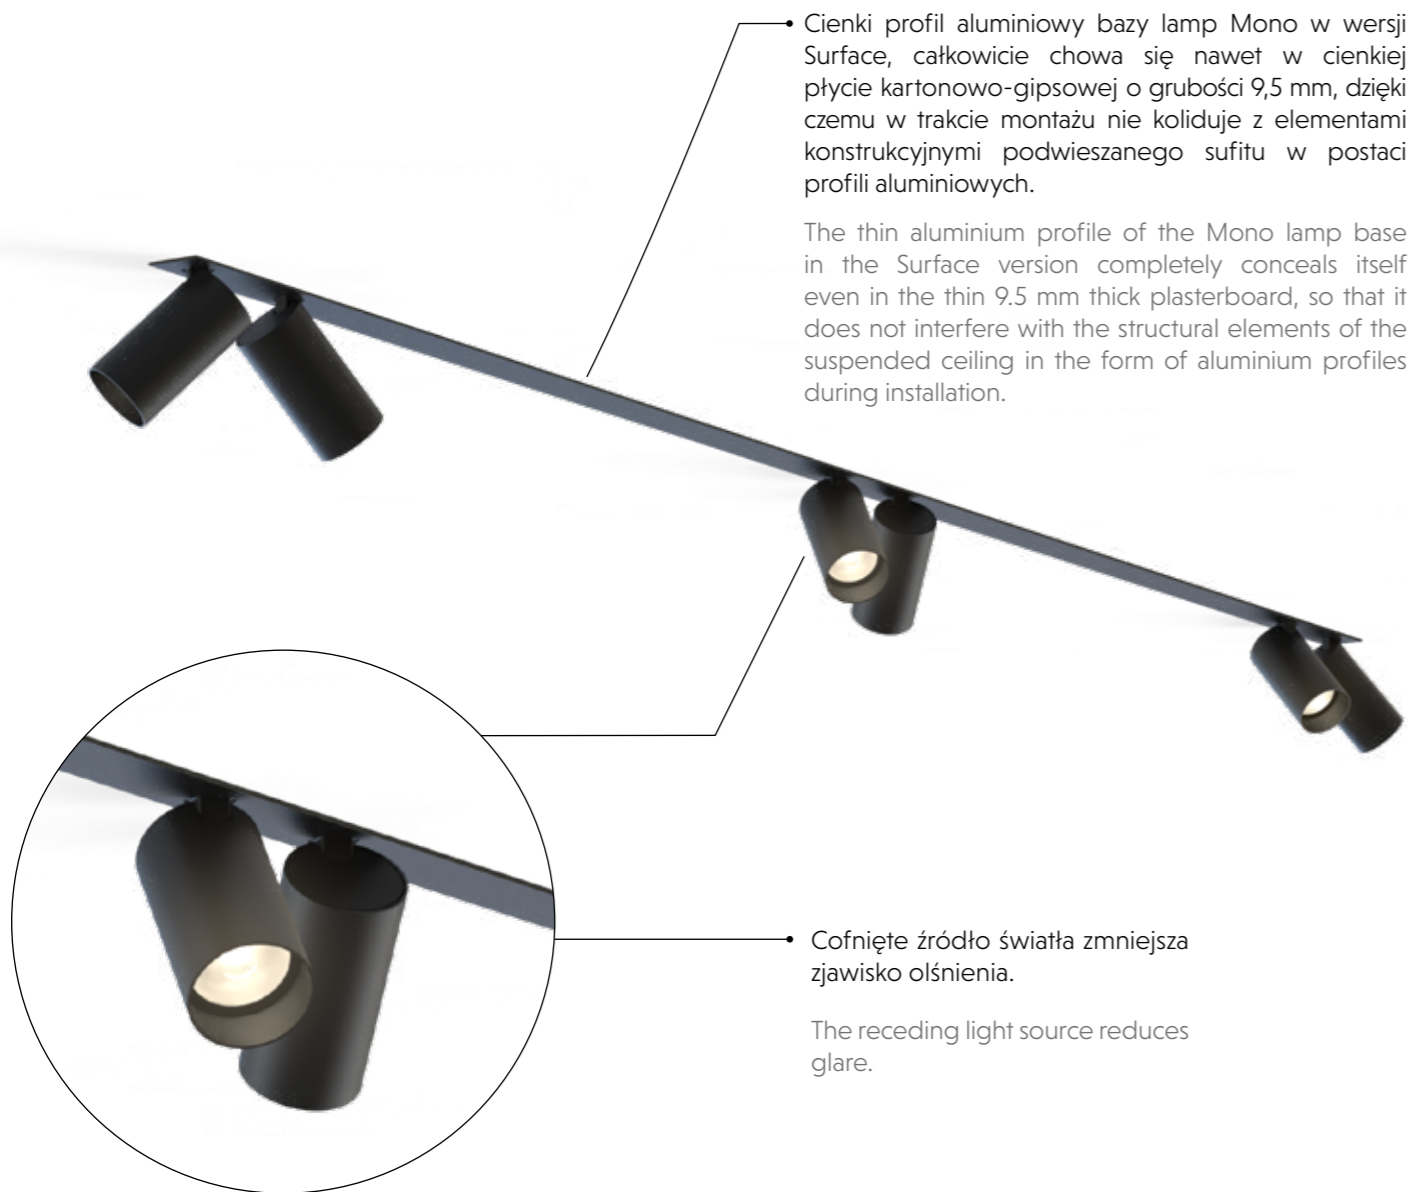

MONO SURFACE

Cienki profil aluminiowy bazy lamp Mono w wersji Surface, całkowicie chowa się nawet w cienkiej płycie kartonowo-gipsowej o grubości 9,5 mm, dzięki czemu w trakcie montażu nie koliduje z elementami konstrukcyjnymi podwieszanego sufitu w postaci profili aluminiowych.

The thin aluminium profile of the Mono lamp base in the Surface version completely conceals itself even in the thin 9.5 mm thick plasterboard, so that it does not interfere with the structural elements of the suspended ceiling in the form of aluminium profiles during installation.

Cofnięte źródło światła zmniejsza zjawisko oślnienia.

The receding light source reduces glare.