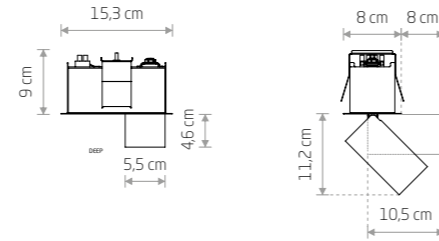

MONO DEEP I

Źródło światła / Light source	Kolor / Colour	Symbol / Item No.	Materiał / Material
1 x GU10 max 10W only LED	■	10464	stal lakierowana, plastik ABS, PC painted steel, plastic ABS, PC
	■	10458