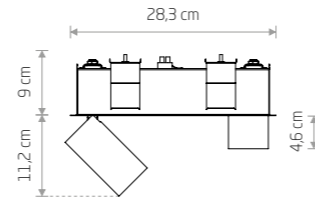

MONO DEEP II

Źródło światła / Light source	Kolor / Colour	Symbol / Item No.	Materiał / Material
2 x GU10 max 10W only LED	■	10465	stal lakierowana, plastik ABS, PC painted steel, plastic ABS, PC
	■	10460