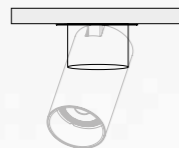

MONO DEEP

Wysoka baza lamp w wersji DEEP przeznaczona do montażu podtynkowego daje dodatkowo możliwość ukrycia kloszy w $\frac{3}{4}$ ich wysokości.

The tall base of the DEEP flush-mounted version of the lamps additionally offers the possibility of concealing the lamp shades $\frac{3}{4}$ and their height.

Unikalna konstrukcja przegubów zastosowana w wersji DEEP daje szeroki zakres wysunięcia punktów świetlnych z bazy, co umożliwia uzyskanie szerokiego spektrum efektu wizualnego oprawy.

The unique articulated joint design used in the DEEP version gives a wide range of extension of the light points from the base, allowing for a wide spectrum of visual effect of the luminaire.

MONO DEEP

Elementy montażowe ze stali nierdzewnej, umożliwiają stabilne mocowanie oprawy do płyty kartonowo-gipsowej o grubości do 12,5mm.

The stainless steel mounting elements allow the luminaire to be securely fastened to plasterboard up to 12.5 mm thick.

Wymagana minimalna odległość płyty kartonowo-gipsowej od stropu to 9 cm.

The required minimum distance between the plasterboard and the ceiling is 9 cm.