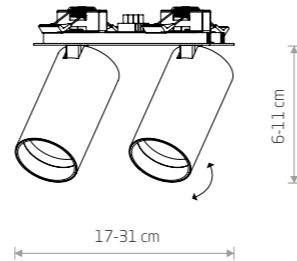

MONO SURFACE II

Źródło światła / Light source	Kolor / Colour	Symbol / Item No.	Materiał / Material
2 x GU10 max 10W only LED	■	7828	stal lakierowana, plastik ABS painted steel, plastic ABS
	■	7834	
	■	7684	lity mosiądz, stal lakierowana, plastik ABS solid brass, painted steel, plastic ABS
	■	7690	
	■	7745