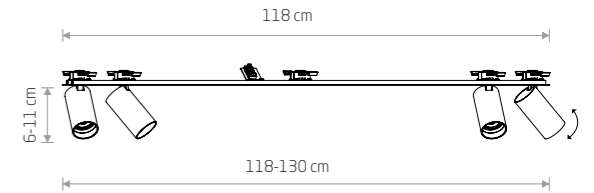

MONO SURFACE IV

Źródło światła / Light source	Kolor / Colour	Symbol / Item No.	Materiał / Material
4 x GU10 max 10W only LED	■	7831	stal lakierowana, plastik ABS painted steel, plastic ABS
	■	7836	
	■	7686	lity mosiądz, stal lakierowana, plastik ABS solid brass, painted steel, plastic ABS
	■	7692	
	■	7747