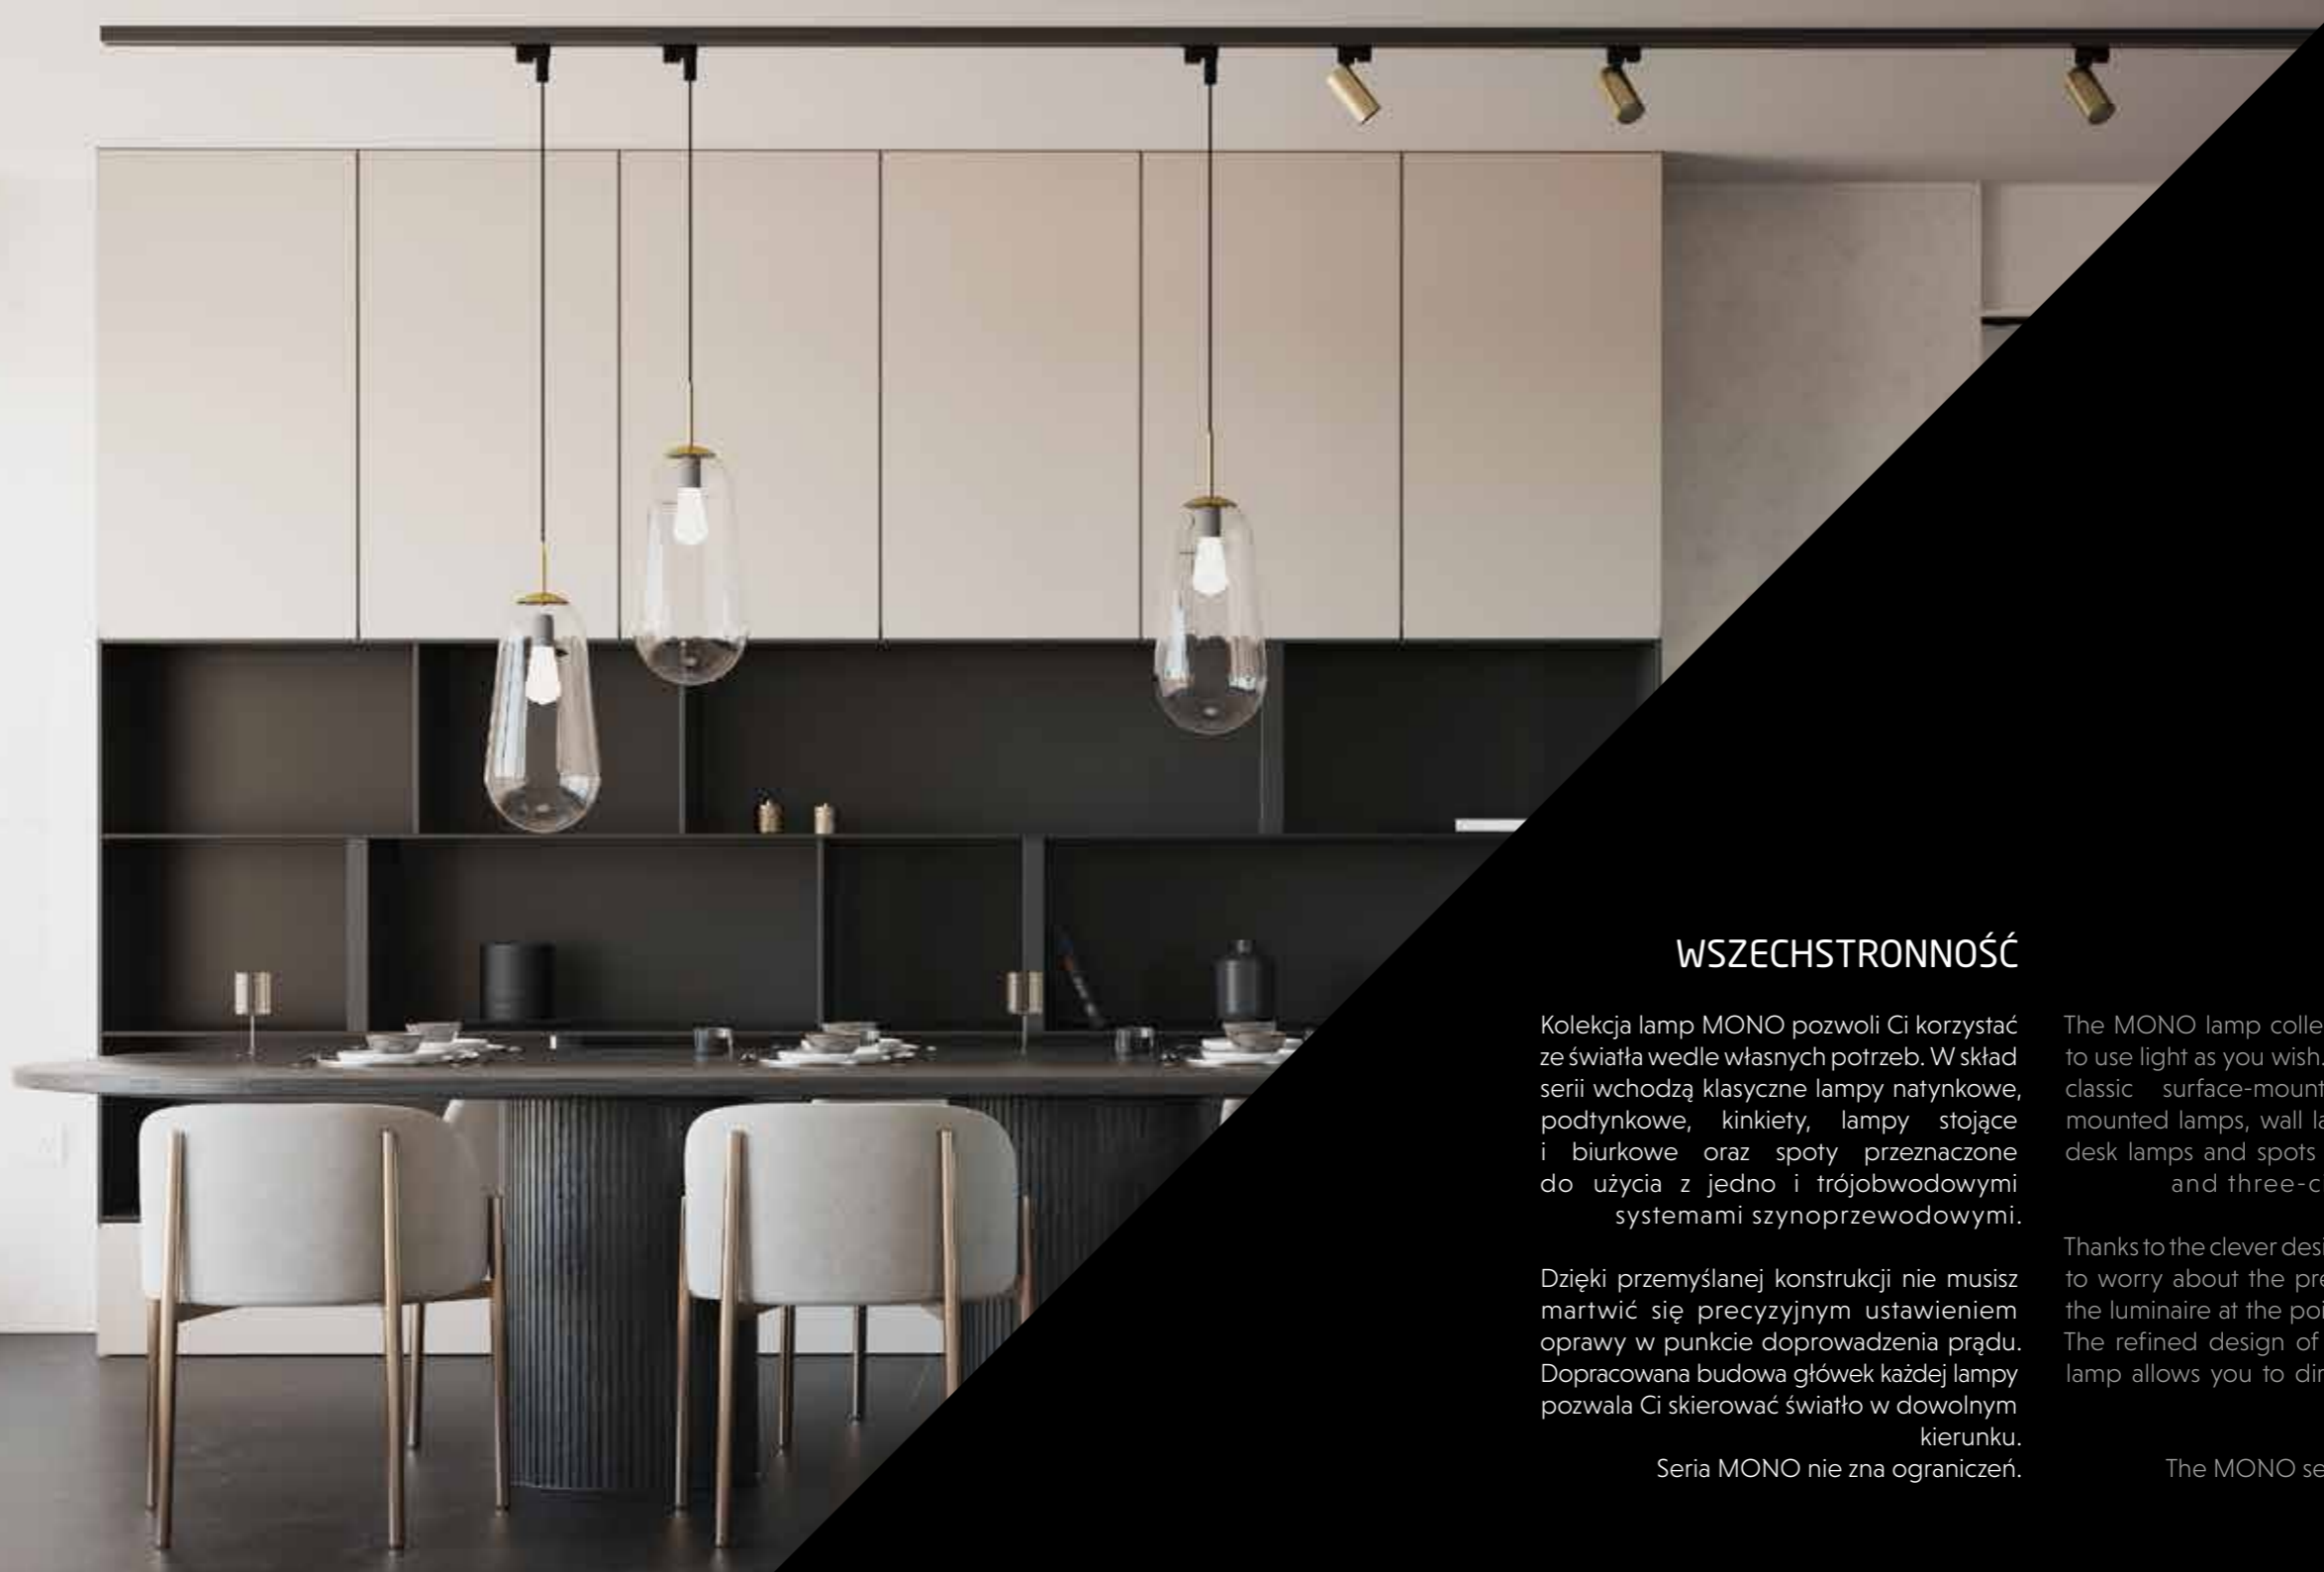

WSZECHSTRONNOŚĆ

Kolekcja lamp MONO pozwoli Ci korzystać ze światła wedle własnych potrzeb. W skład serii wchodzi klasyczne lampy natynkowe, podtynkowe, kinkiety, lampy stojące i biurkowe oraz spoty przeznaczone do użycia z jedno i trójobwodowymi systemami szynoprzewodowymi.

Dzięki przemyślanej konstrukcji nie musisz martwić się precyzyjnym ustawieniem oprawy w punkcie doprowadzenia prądu. Dopracowana budowa główek każdej lampy pozwala Ci skierować światło w dowolnym kierunku.

Seria MONO nie zna ograniczeń.

VERSATILITY

The MONO lamp collection will allow you to use light as you wish. The series includes classic surface-mounted lamps, flush-mounted lamps, wall lamps, standing and desk lamps and spots for use with single- and three-circuit rail systems.

Thanks to the clever design, you do not have to worry about the precise positioning of the luminaire at the point of power supply. The refined design of the heads of each lamp allows you to direct the light in any direction.

The MONO series knows no limits.