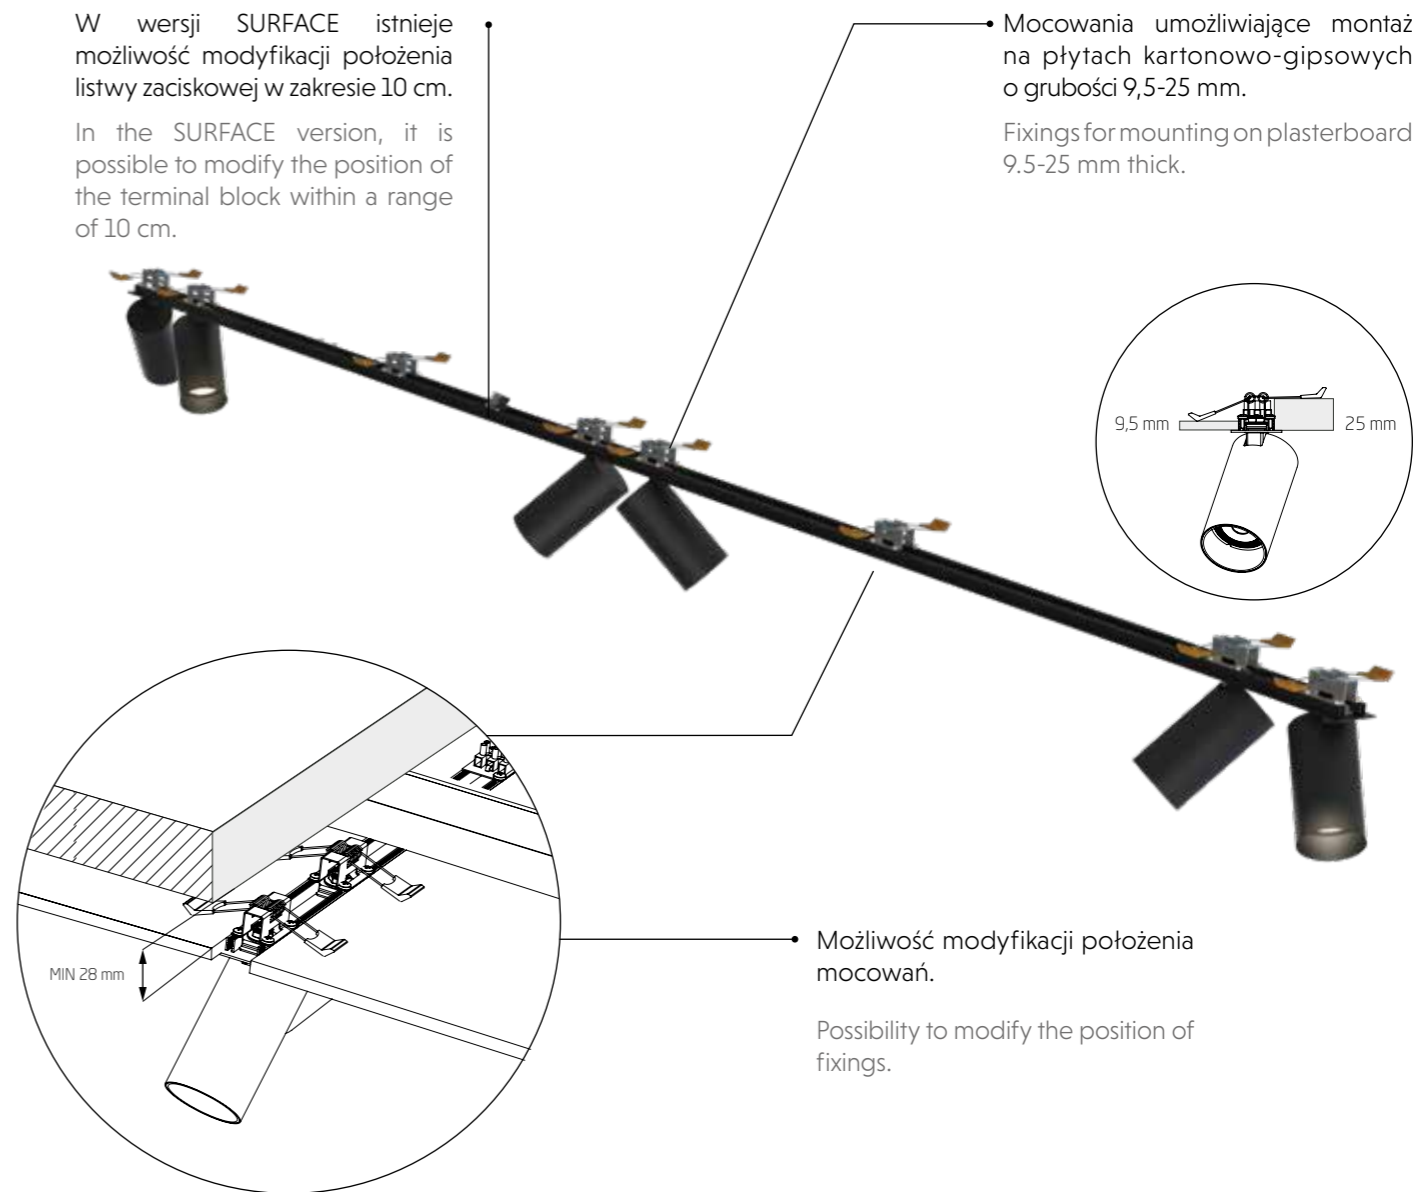

MONO SURFACE

W wersji SURFACE istnieje możliwość modyfikacji położenia listwy zaciskowej w zakresie 10 cm.

In the SURFACE version, it is possible to modify the position of the terminal block within a range of 10 cm.

Mocowania umożliwiające montaż na płytach kartonowo-gipsowych o grubości 9,5-25 mm.

Fixings for mounting on plasterboard 9.5-25 mm thick.

Możliwość modyfikacji położenia mocowań.

Possibility to modify the position of fixings.