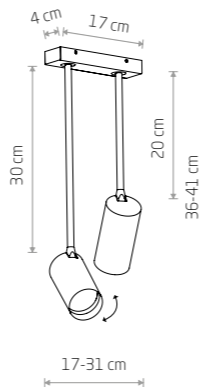

MONO LONG II

Źródło światła / Light source	Kolor / Colour	Symbol / Item No.	Materiał / Material
2 x GU10 max 10W only LED	■	7726	stal lakierowana, plastik ABS painted steel, plastic ABS
	■	7730	
	■	7672	
	■	7675	
	■	7733	lity mosiądz, stal lakierowana, plastik ABS solid brass, painted steel, plastic ABS