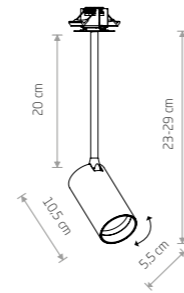

MONO SURFACE LONG S

Źródło światła / Light source	Kolor / Colour	Symbol / Item No.	Materiał / Material
1 x GU10 max 10W only LED	■	7734	stal lakierowana, plastik ABS painted steel, plastic ABS
	■	7737	
	■	7676	lity mosiądz, stal lakierowana, plastik ABS solid brass, painted steel, plastic ABS
	■	7680	
■	7741