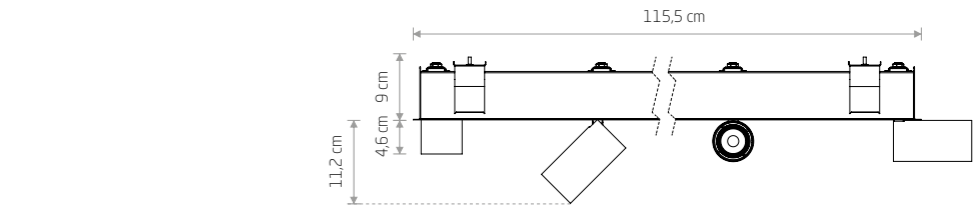

MONO DEEP IV

Źródło światła / Light source	Kolor / Colour	Symbol / Item No.	Materiał / Material
4 x GU10 max 10W only LED	■	10467	stal lakierowana, plastik ABS, PC painted steel, plastic ABS, PC
	■	10462