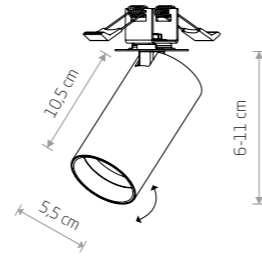

MONO SURFACE I

Źródło światła / Light source	Kolor / Colour	Symbol / Item No.	Materiał / Material
1 x GU10 max 10W only LED	■	7827	stal lakierowana, plastik ABS painted steel, plastic ABS
	■	7833	
	■	7683	lity mosiądz, stal lakierowana, plastik ABS solid brass, painted steel, plastic ABS
	■	7688	
	■	7744