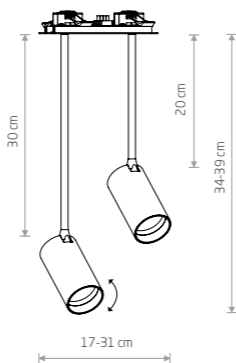

MONO SURFACE LONG II

Źródło światła / Light source	Kolor / Colour	Symbol / Item No.	Materiał / Material
2 x GU10 max 10W only LED	■	7736	stal lakierowana, plastik ABS painted steel, plastic ABS
	■	7740	
	■	7678	lity mosiądz, stal lakierowana, plastik ABS solid brass, painted steel, plastic ABS
	■	7682	
■	7743