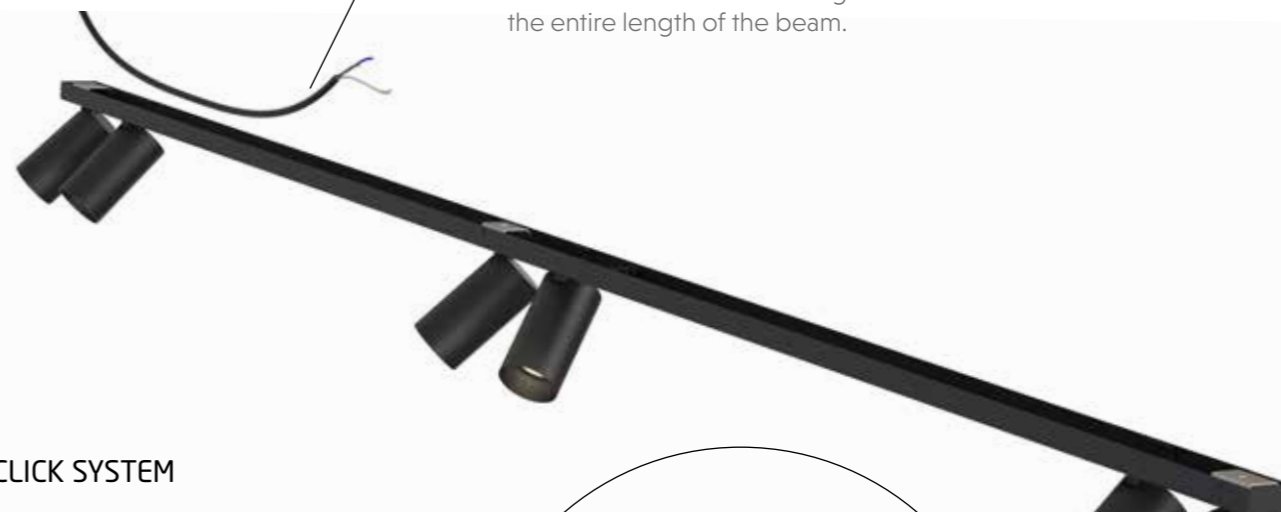

Zakres obrotu punktu świetlnego: 90°, 345°.

Range of rotation of the light point: 90°, 345°.

MONO

Możliwość poprowadzenia przewodu do listwy zaciskowej wzdłuż całej długości belki.

It is possible to run the cable to the terminal block along the entire length of the beam.