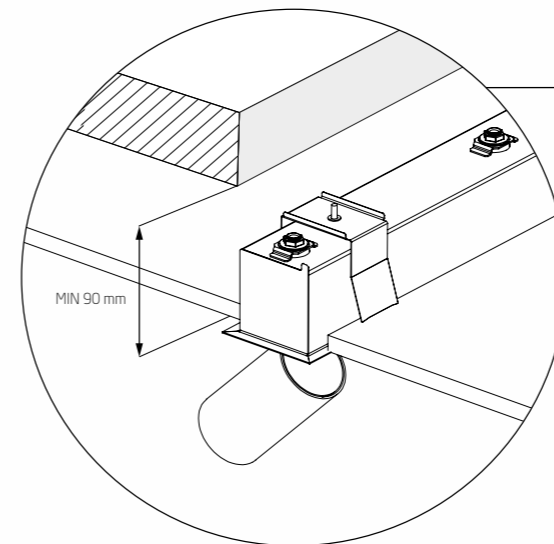

MONO DEEP

Elementy montażowe ze stali nierdzewnej, umożliwiają stabilne mocowanie oprawy do płyty kartonowo-gipsowej o grubości do 12,5mm.

The stainless steel mounting elements allow the luminaire to be securely fastened to plasterboard up to 12.5 mm thick.