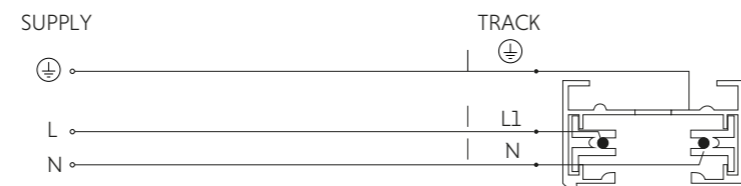

Pojedyncze lampy PROFILE MONO to rozwiązanie przeznaczone do stosowania z jednoobwodowym systemem szynoprzewodowym PROFILE.

Individual PROFILE MONO lamps are the solution for use with the single-circuit PROFILE rail system.

2 fazy, 1 obwód
2-phase, 1-circuit