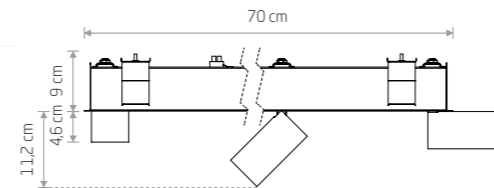

MONO DEEP III

Źródło światła / Light source	Kolor / Colour	Symbol / Item No.	Materiał / Material
3 x GU10 max 10W only LED	■	10466	stal lakierowana, plastik ABS, PC painted steel, plastic ABS, PC
	■	10461