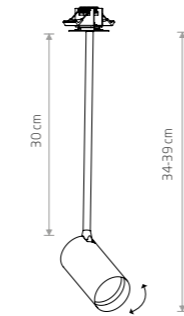

MONO SURFACE LONG M

Źródło światła / Light source	Kolor / Colour	Symbol / Item No.	Materiał / Material
1 x GU10 max 10W only LED	■	7735	stal lakierowana, plastik ABS painted steel, plastic ABS
	■	7738	
	■	7677	lity mosiądz, stal lakierowana, plastik ABS solid brass, painted steel, plastic ABS
	■	7681	
■	7742