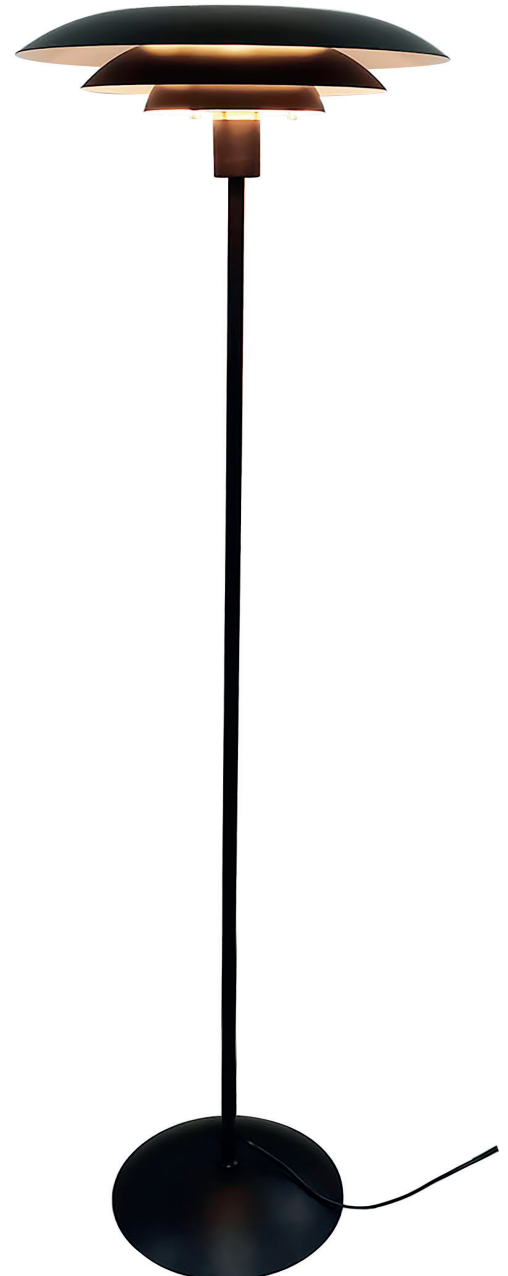

NYHETER 2022

 **ANETA**

HOME

Populära ATOM

Nu utökad med flera fina modeller

ATOM
15906-15
svart-rök/black-smoke

15906-01-40
vit-klar/white-clear

metall-glas/metal-glass
5x25W E14
H400, B480, D480

**Populära EPSILON utökad
med flera fina modeller**

EPSILON

15208-01

vit/white

15208-15

svart/black

metall/metal

60W E27

H500, Ø380

EPSILON

19208-01

vit/white

19208-15

svart/black

metall/metal

60W E27

H1500, Ø380

Även Idrefamiljen växer med nya modeller

IDRE
10202-01
vit/white

10202-15
vit/white

metall/metal
40W E27
H220, B135, D300

IDRE
18202-01
vit/white

18202-15
vit/white

metall/metal
40W E27
H520, B160, D330