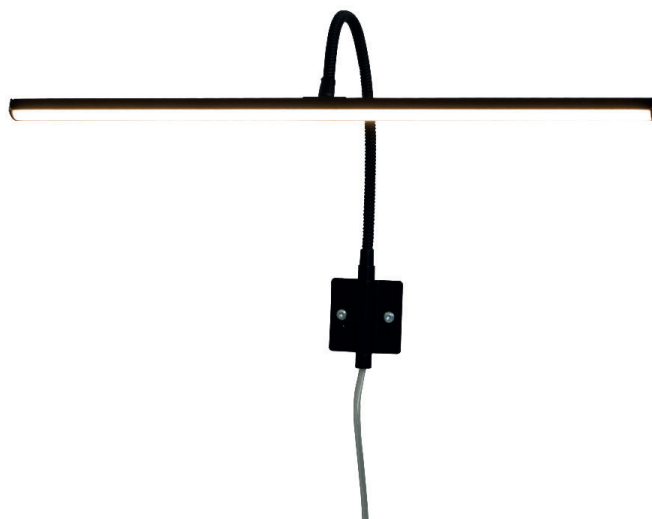

Svart, Svart, Svart, Svart..... flera modeller kommer nu i svart färg

MIRO 10910-15 svart/svart

metall/metal
5W LED
450lm, 3000K, 50 000h
H200, B400 D160

ELIN 15005-15 svart-rök/black-smoke

metall-glas/metal-glass
25W G9
H150, Ø100