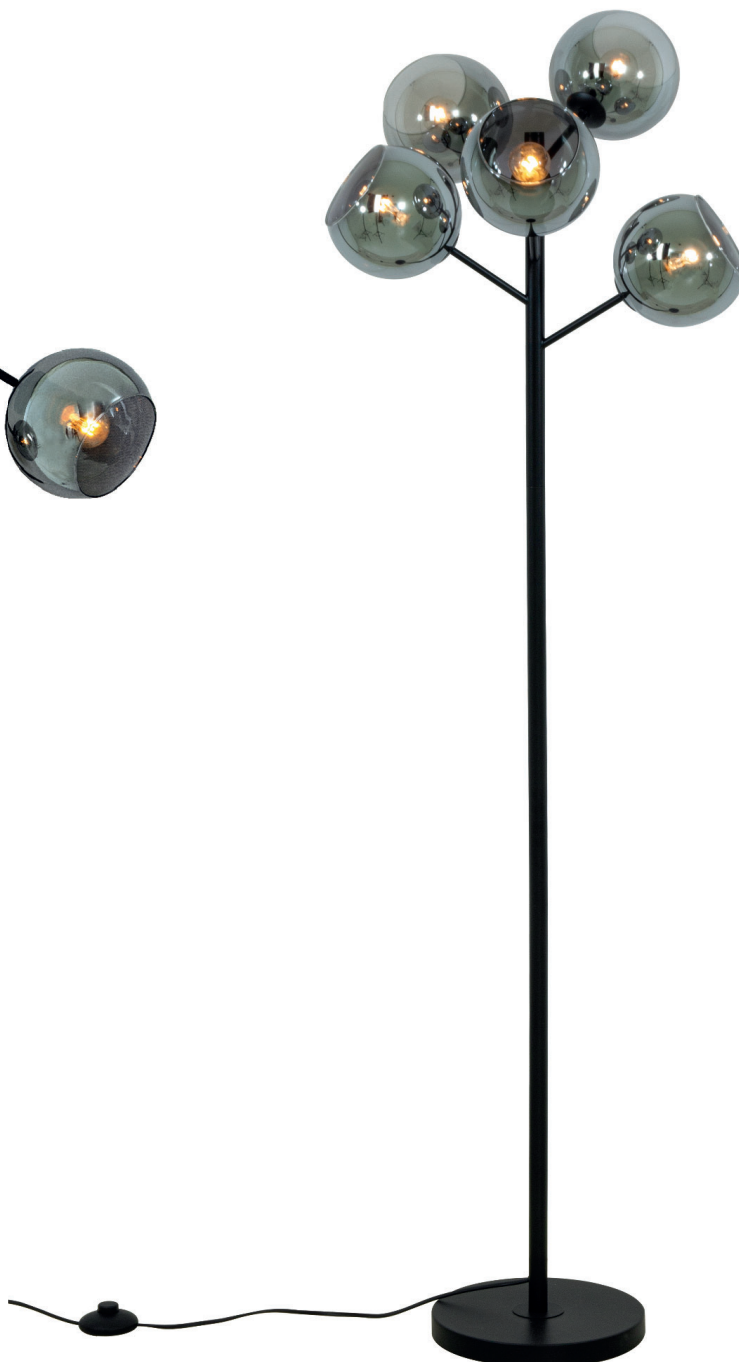

NYHETER 2022

 **ANETA**

HOME

Populära ATOM

Nu utökad med flera fina modeller

ATOM
15906-15
svart-rök/black-smoke

15906-01-40
vit-klar/white-clear

metall-glas/metal-glass
5x25W E14
H400, B480, D480

ATOM
10206-15
svart-rök/black-smoke

metall-glas/metal-glass
2x25W E14
H310, B330, D215

ATOM
19207-15
svart-rök/black-smoke

metall-glas/metal-glass
5x25W E14
H1580, B450, D450

ATOM
16206-15
svart-rök/black-smoke

Svart, Svart, Svart, Svart..... flera modeller kommer nu i svart färg

MIRO 10910-15 svart/svart

metall/metal
5W LED
450lm, 3000K, 50 000h
H200, B400 D160

ELIN 15005-15 svart-rök/black-smoke

metall-glas/metal-glass
25W G9
H150, Ø100

.....Svart, Svart, Svart, Svart

LOOP 18800-15 svart/black

metall-plast/metal-plastic
14W LED
760lm, 3000K, 50 000h
H370, B350, D110

ESTER 18008-15 svart/black

metall/metal
40W E14
H430, B110, D110
Shade not incl.