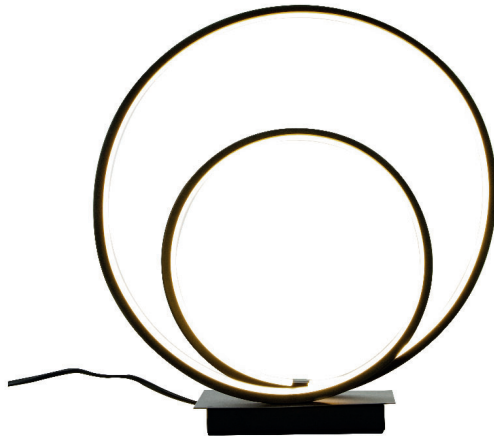

NYHETER 2022

 **ANETA**

HOME

Populära ATOM

Nu utökad med flera fina modeller

ATOM
15906-15
svart-rök/black-smoke

15906-01-40
vit-klar/white-clear

metall-glas/metal-glass
5x25W E14
H400, B480, D480

Svart, Svart, Svart, Svart..... flera modeller kommer nu i svart färg

MIRO 10910-15 svart/svart

metall/metal
5W LED
450lm, 3000K, 50 000h
H200, B400 D160

ELIN 15005-15 svart-rök/black-smoke

metall-glas/metal-glass
25W G9
H150, Ø100

.....Svart, Svart, Svart, Svart

LOOP 18800-15 svart/black

metall-plast/metal-plastic
14W LED
760lm, 3000K, 50 000h
H370, B350, D110

ESTER 18008-15 svart/black

metall/metal
40W E14
H430, B110, D110
Shade not incl.