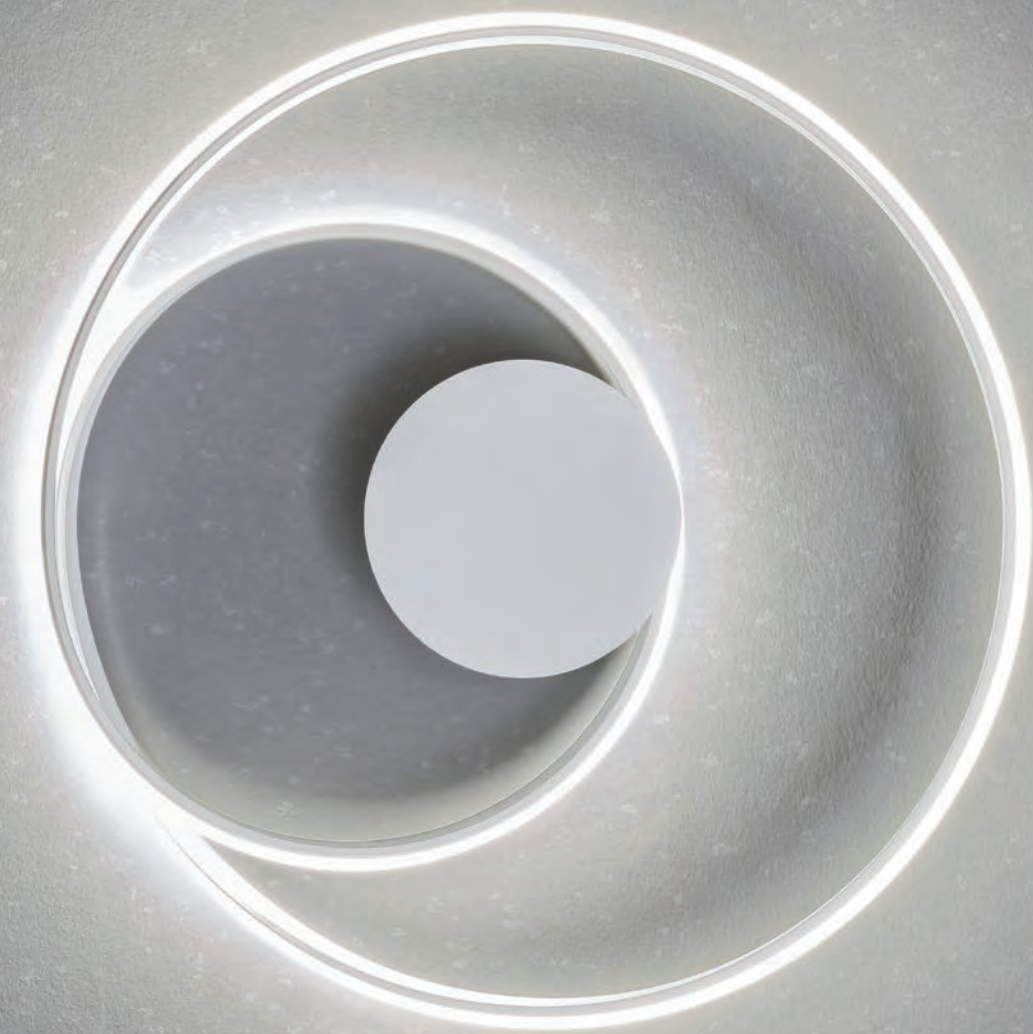

01-1798

Torsion

01-1792

01-1790

01-1791

Torsion

Series of interior light fixtures equipped with SMD LEDs, structure in aluminum and metal painted in matt white or with bronze finishing, diffuser of opal white silicone.

Serie de corpuri de iluminat pentru interior echipate cu LED-uri SMD, structură din aluminiu și metal vopsit alb mat sau cu finisaj bronz, dispersor din silicon alb opal.

Serie di apparecchi per interni, equipaggiati con SMD LED, struttura in alluminio e metallo verniciata a polveri bianco opaco o finitura bronzo, diffusore in silicone opalino bianco.

Серия светильников для внутреннего освещения, оснащенных светодиодами SMD, структура из алюминия и металла, окрашенных в электростатическом поле в белый матовый цвет или с бронзовой отделкой, рассеиватель из опалового белого силикона.