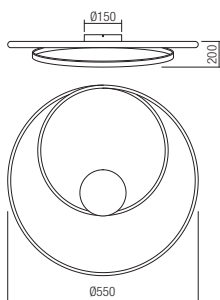

Led type	SMD LED 2835 240 pcs x 0,10W	
Power	27W	
Input	220V-240V, 50/60Hz	
Color temperature	3000K	4000K
Lumen source	3409 lm	3744 lm
Lumen system	2114 lm	2321 lm
CRI	80	
Dimmable (3 step)	☑	

CE IP20

- art. **01-1791** Matt White 3000K
- art. **01-1792** Bronze 3000K
- art. **01-1886** Matt White 4000K
- art. **01-1887** Bronze 4000K