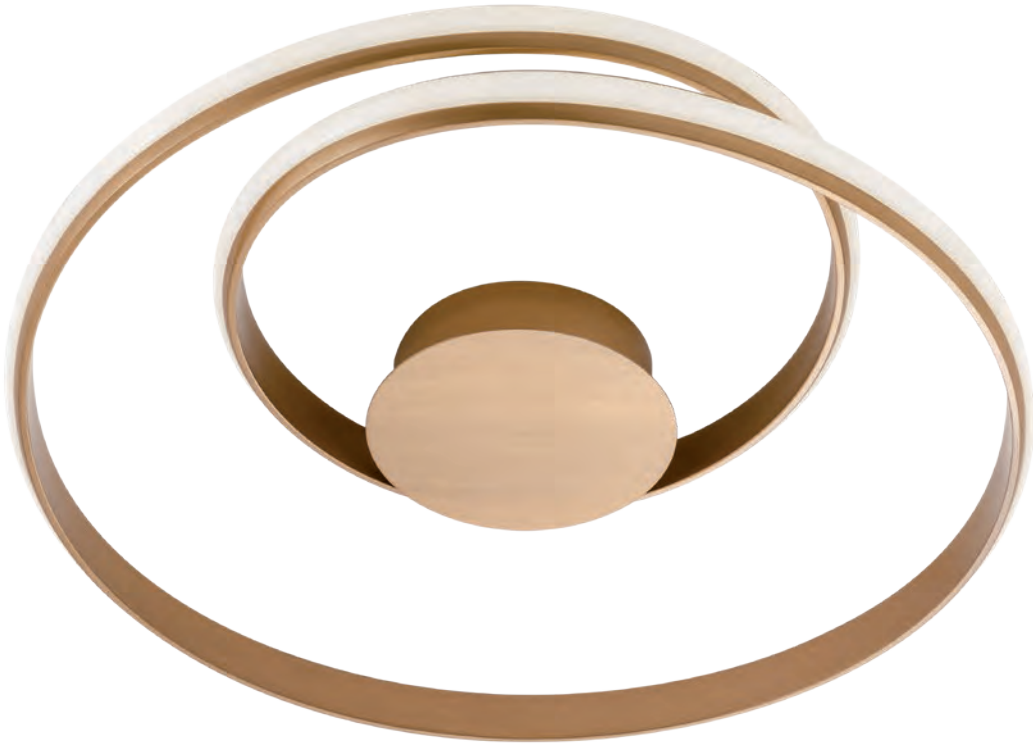

01-1798

Torsion

01-1792

01-1790

01-1791

Torsion

Series of interior light fixtures equipped with SMD LEDs, structure in aluminum and metal painted in matt white or with bronze finishing, diffuser of opal white silicone.

Serie de corpuri de iluminat pentru interior echipate cu LED-uri SMD, structură din aluminiu și metal vopsit alb mat sau cu finisaj bronz, dispersor din silicon alb opal.

Serie di apparecchi per interni, equipaggiati con SMD LED, struttura in alluminio e metallo verniciata a polveri bianco opaco o finitura bronzo, diffusore in silicone opalino bianco.

Серия светильников для внутреннего освещения, оснащенных светодиодами SMD, структура из алюминия и металла, окрашенных в электростатическом поле в белый матовый цвет или с бронзовой отделкой, рассеиватель из опалового белого силикона.