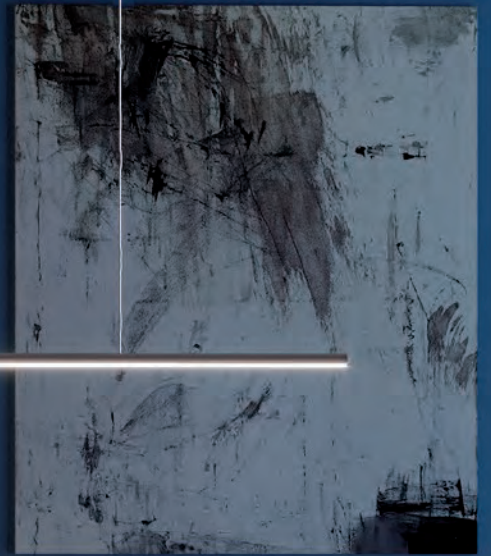

# Giotto

01-1735

*Suspensions for interior equipped with SMD LEDs, structure in aluminum and metal electrostatically painted in matt white or matt black, diffuser of opal white silicone.*

*Serie de suspensii pentru interior echipate cu LED-uri SMD, structură din aluminiu și metal vopsit în câmp electrostatic alb mat sau negru mat, dispersor din silicon alb opal.*

*Sospensioni per interni, equipaggiate con SMD LED, struttura in alluminio e metallo verniciata a polveri bianco opaco o nero opaco, diffusore in silicone opalino bianco.*

*Серия люстр для интерьера, оснащенных светодиодами SMD, структура из алюминия и металла окрашенного в электростатическом поле в белый матовый или черный матовый цвет, рассеиватель из белого опалового силикона.*

*Beltéri függesztékek, SMD LED-el szerelve, elektrosztatikus mezőben matt fehérre vagy matt feketére festett alumínium és fém szerkezet, szilikon, fehér opál diszperzór.*

*Интериорен осветител от SMD LED, корпус от алуминий и стомана в бял или черен мат, дифузер от бял силикон.*

*Závesné interiérové svietidlo, vybavené LED diódami SMD, konštrukcia z hliníka a kovu elektrosztaticky lakovaná v matnej bielej alebo matnej čiernej farbe, difuzor z opálového bieleho silikónu.*

- art. **01-1736** Matt White 3000K
- art. **01-1737** Matt Black 3000K
- art. **01-1849** Matt White 4000K
- art. **01-1850** Matt Black 4000K