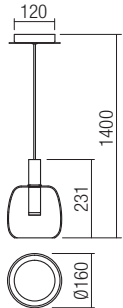

art. **01-1819** Matt Gold
art. **01-1820** Matt Black

Led type	COB LED CREE 1 pc x 6,6W
Power	8W
Input	220V-240V. 50/60Hz
Color temperature	3000K
Lumen source	624 lm
Lumen system	470 lm
CRI	80
Not dimmable	

CE **IP20**