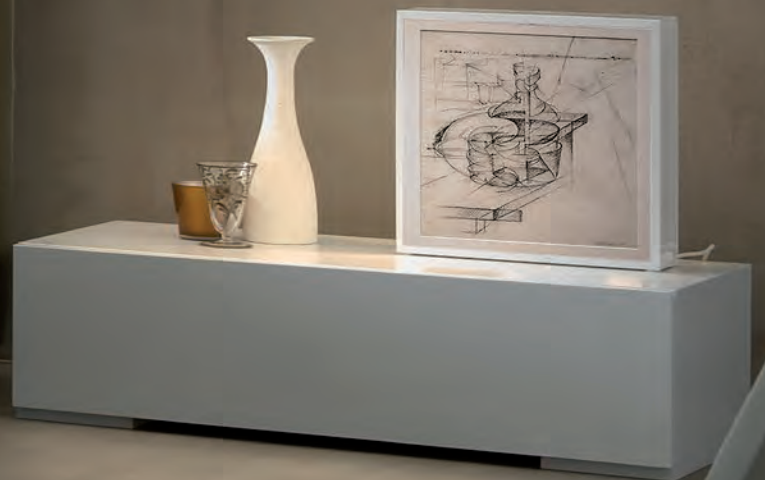

Aoba

Aoba

Suspensions for interior with direct/indirect light dispersion, equipped with one COB LED and SMD LEDs, structure in aluminum and metal painted in sand white, sand black or with anodised brass gold finishing, satin acrylic diffusers.

Suspensii pentru interior cu dispersie directă/indirectă a luminii, echipate cu un LED COB și LED-uri SMD, structură din aluminiu și metal vopsit alb mat, negru mat sau cu finisaj alamă anodizată aur, dispersoare din acril alb satinat.

Sospensioni per interni ad emissione luminosa diretta/indiretta, equipaggiate con LED COB e SMD LED, struttura in alluminio e metallo verniciata bianco opaco, nero opaco o con finitura ottone anodizzato oro, diffusori in acrilico satinato.

Навесные светильники для интерьера, с прямым/косвенным рассеиванием света, оснащенные монолитным блоком светодиодов и светодиодами SMD, структура из алюминия и металла с покраской в матовый белый, матовый чёрный или с отделкой из анодированной латуни золотистого цвета, рассеиватели из белого сатинового акрила.