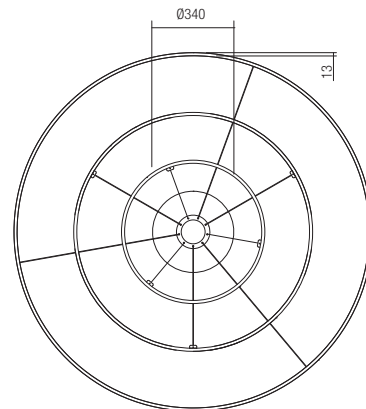

5 circle

Ø60+Ø100+Ø150+Ø100+Ø60cm

- art. **01-2248** Sand White 3000K
- art. **01-2249** Bronze 3000K
- art. **01-2250** Sand Black 3000K
- art. **01-2487** Sand White 4000K
- art. **01-2488** Bronze 4000K
- art. **01-2489** Sand Black 4000K