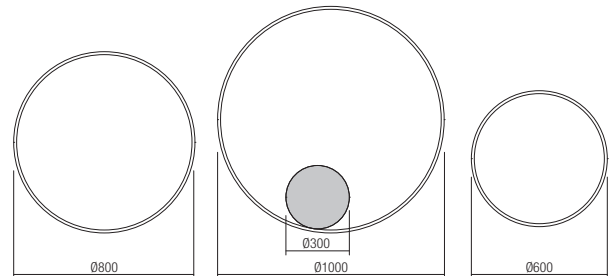

- art. **01-1720** Sand White 3000K
- art. **01-1721** Bronze 3000K
- art. **01-1953** Sand Black 3000K
- art. **01-1922** Sand White 4000K
- art. **01-1923** Bronze 4000K
- art. **01-1966** Sand Black 4000K

- art. **01-1722** Sand White 3000K
- art. **01-1723** Bronze 3000K
- art. **01-1954** Sand Black 3000K
- art. **01-1924** Sand White 4000K
- art. **01-1925** Bronze 4000K
- art. **01-1967** Sand Black 4000K