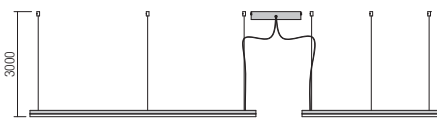

Led type	SMD LED 2835 270 pcs x 0,15W + 456 pcs x 0,14W	
Power	40,5W+68W	
Input	220V-240V, 50/60Hz	
Color temperature	3000K	4000K
Lumen source	13934 lm	14627 lm
Lumen system	9142 lm	9468 lm
CRI	80	
Dimmable TRIAC		
CE IP20		

Led type	SMD LED 2835 270 pcs x 0,15W + 360 pcs x 0,15W + 456 pcs x 0,14W	
Power	40,5W+55W+68W	
Input	220V-240V, 50/60Hz	
Color temperature	3000K	4000K
Lumen source	19840 lm	22181 lm
Lumen system	13967 lm	14556 lm
CRI	80	
Dimmable TRIAC		
CE IP20