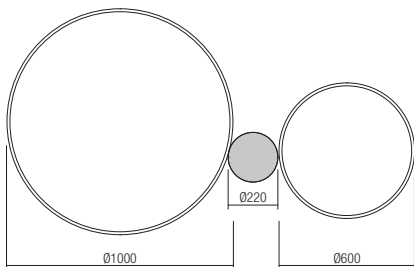

Led type	SMD LED 2835 270 pcs x 0,15W + 456 pcs x 0,14W	
Power	40,5W+68W	
Input	220V-240V, 50/60Hz	
Color temperature	3000K	4000K
Lumen source	13934 lm	14627 lm
Lumen system	9142 lm	9468 lm
CRI	80	
Dimmable TRIAC		
CE IP20		

Led type	SMD LED 2835 270 pcs x 0,15W + 360 pcs x 0,15W + 456 pcs x 0,14W	
Power	40,5W+55W+68W	
Input	220V-240V, 50/60Hz	
Color temperature	3000K	4000K
Lumen source	19840 lm	22181 lm
Lumen system	13967 lm	14556 lm
CRI	80	
Dimmable TRIAC		
CE IP20