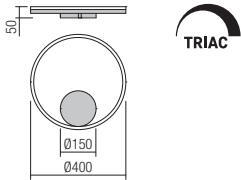

Led type	SMD LED 2835 180 pcs x 0,14W	
Power	26W	
Input	220V-240V, 50/60Hz	
Color temperature	3000K	4000K
Lumen source	3645 lm	3815 lm
Lumen system	2305 lm	2425 lm
CRI	80	
Dimmable TRIAC		

Led type	SMD LED 2835 270 pcs x 0,15W	
Power	40,5W	
Input	220V-240V, 50/60Hz	
Color temperature	3000K	4000K
Lumen source	5193 lm	5460 lm
Lumen system	3568 lm	3755 lm
CRI	80	
Dimmable TRIAC		

Led type	SMD LED 2835 360 pcs x 0,15W	
Power	55W	
Input	220V-240V, 50/60Hz	
Color temperature	3000K	4000K
Lumen source	7212 lm	7554 lm
Lumen system	4853 lm	5088 lm
CRI	80	
Dimmable TRIAC		

CE IP20

CE IP20

CE IP20