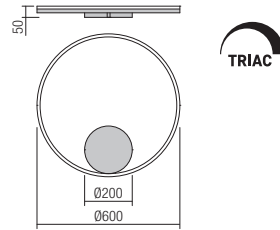

Led type	SMD LED 2835 180 pcs x 0,14W	
Power	26W	
Input	220V-240V, 50/60Hz	
Color temperature	3000K	4000K
Lumen source	3645 lm	3815 lm
Lumen system	2305 lm	2425 lm
CRI	80	
Dimmable TRIAC		

Led type	SMD LED 2835 270 pcs x 0,15W	
Power	40,5W	
Input	220V-240V, 50/60Hz	
Color temperature	3000K	4000K
Lumen source	5193 lm	5460 lm
Lumen system	3568 lm	3755 lm
CRI	80	
Dimmable TRIAC		

Led type	SMD LED 2835 360 pcs x 0,15W	
Power	55W	
Input	220V-240V, 50/60Hz	
Color temperature	3000K	4000K
Lumen source	7212 lm	7554 lm
Lumen system	4853 lm	5088 lm
CRI	80	
Dimmable TRIAC		

CE IP20

CE IP20

CE IP20