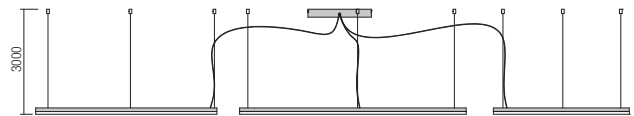

Led type	SMD LED 2835 270 pcs x 0,15W + 456 pcs x 0,14W	
Power	40,5W+68W	
Input	220V-240V, 50/60Hz	
Color temperature	3000K	4000K
Lumen source	13934 lm	14627 lm
Lumen system	9142 lm	9468 lm
CRI	80	
Dimmable TRIAC		
CE IP20		

Led type	SMD LED 2835 270 pcs x 0,15W + 360 pcs x 0,15W + 456 pcs x 0,14W	
Power	40,5W+55W+68W	
Input	220V-240V, 50/60Hz	
Color temperature	3000K	4000K
Lumen source	19840 lm	22181 lm
Lumen system	13967 lm	14556 lm
CRI	80	
Dimmable TRIAC		
CE IP20