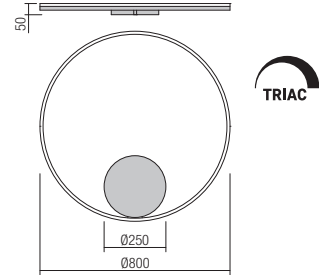

Led type	SMD LED 2835 180 pcs x 0,14W	
Power	26W	
Input	220V-240V, 50/60Hz	
Color temperature	3000K	4000K
Lumen source	3645 lm	3815 lm
Lumen system	2305 lm	2425 lm
CRI	80	
Dimmable TRIAC		

Led type	SMD LED 2835 270 pcs x 0,15W	
Power	40,5W	
Input	220V-240V, 50/60Hz	
Color temperature	3000K	4000K
Lumen source	5193 lm	5460 lm
Lumen system	3568 lm	3755 lm
CRI	80	
Dimmable TRIAC		

Led type	SMD LED 2835 360 pcs x 0,15W	
Power	55W	
Input	220V-240V, 50/60Hz	
Color temperature	3000K	4000K
Lumen source	7212 lm	7554 lm
Lumen system	4853 lm	5088 lm
CRI	80	
Dimmable TRIAC		

CE IP20

CE IP20

CE IP20