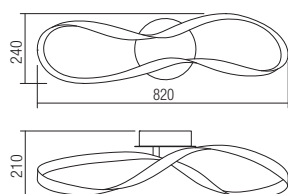

Beltéri lámpatestek, SMD LED-el szerelve.
Alumínium és fém szerkezet, elektrosztatikus mezőben festett matt fehér vagy matt fekete színű, szilikon opál diszperzór.

Серия от интерьерни осветителни тела, оборудвани с SMD LEDs,
алуминиева и метална основа, електростатично боядисани в мат бял или мат черен цвят, разсейвател от опал бял силикон.

Séria interiérových svietidiel vybavených LED SMD diódami, hliník a kovová
konštrukcia lakovaná v matnej bielej alebo matnej čiernej farbe, biely
silikonový opálový difúzor.

4000K

art. **01-1528** Sand White
art. **01-2089** Sand Black

Led type	SMD LED 114 pcs x 0.11W
Power	11,5W
Input	220-240V, 50/60Hz
Color temperature	4000K
Lumen source	1510 lm
Lumen system	808 lm
CRI	85
Not dimmable	☒

CE IP20

art. **01-1529** Sand White
art. **01-2090** Sand Black

Led type	SMD LED 240 pcs x 0.17W
Power	34,5W
Input	220-240V, 50/60Hz
Color temperature	4000K
Lumen source	4450 lm
Lumen system	2498 lm
CRI	85
Dimmable (3 step)	☒

CE IP20

art. **01-1533** Sand White
art. **01-2093** Sand Black

Led type	SMD LED 114 pcs x 0.11W
Power	11,6W
Input	220-240V, 50/60Hz
Color temperature	4000K
Lumen source	1380 lm
Lumen system	808 lm
CRI	85
Dimmable	☒

CE IP20

art. **01-1530** Sand White
art. **01-2091** Sand Black