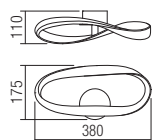

Beltéri lámpatestek, SMD LED-el szerelve.
Alumínium és fém szerkezet, elektrosztatikus mezőben festett matt fehér vagy matt fekete színű, szilikon opál diszperzór.

Серия от интерьерни осветителни тела, оборудвани с SMD LEDs,
алуминиева и метална основа, електростатично боядисани в мат бял или мат черен цвят, разсейвател от опал бял силикон.

Séria interiérových svietidiel vybavených LED SMD diódami, hliník a kovová
konštrukcia lakovaná v matnej bielej alebo matnej čiernej farbe, biely
silikonový opálový difúzor.

4000K

art. **01-1528** Sand White
art. **01-2089** Sand Black

Led type	SMD LED 114 pcs x 0.11W
Power	11,5W
Input	220-240V, 50/60Hz
Color temperature	4000K
Lumen source	1510 lm
Lumen system	808 lm
CRI	85
Not dimmable	☒

CE IP20

art. **01-1529** Sand White
art. **01-2090** Sand Black