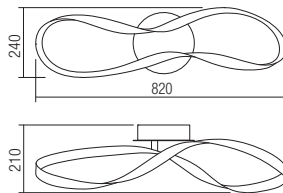

CE IP20

art. **01-1414** Sand White
art. **01-2084** Sand Black

Led type	SMD LED 240 pcs x 0.17W
Power	34,5W
Input	220-240V, 50/60Hz
Color temperature	3000K
Lumen source	4300 lm
Lumen system	2356 lm
CRI	85
Dimmable (3 step)	<input checked="" type="checkbox"/>