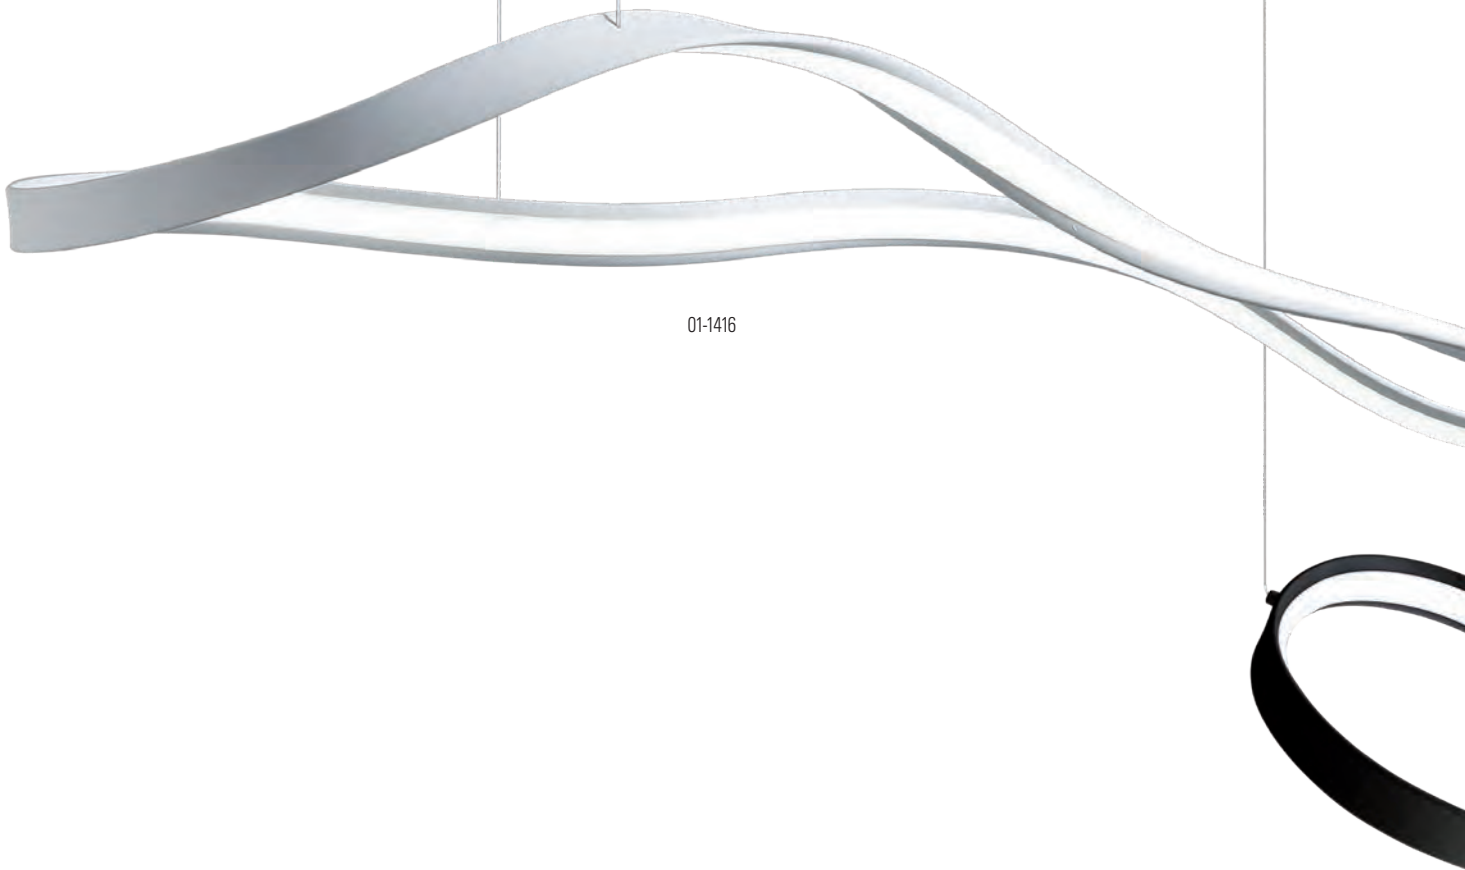

Nubo

01-1416