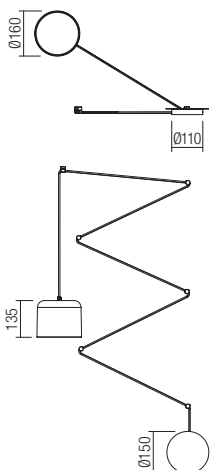

Lampholder E27
Power 1 x max. 15W
Input 230V, 50Hz

CE IP20

Lampholder E27
Power 1 x max. 15W
Input 230V, 50Hz

CE IP20

Lampholder E27
Power 3 x max. 15W
Input 230V, 50Hz

CE IP20

Lampholder E27
Power 5 x max. 15W
Input 230V, 50Hz

CE IP20