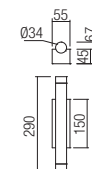

CE IP20

- art. **01-2039** Satin gold
- art. **01-2040** Satin copper
- art. **01-2041** Satin Black
- art. **01-2042** Silver/chrome/copper/brown/black

- art. **01-2030** Satin gold
- art. **01-2031** Satin copper
- art. **01-2032** Satin Black