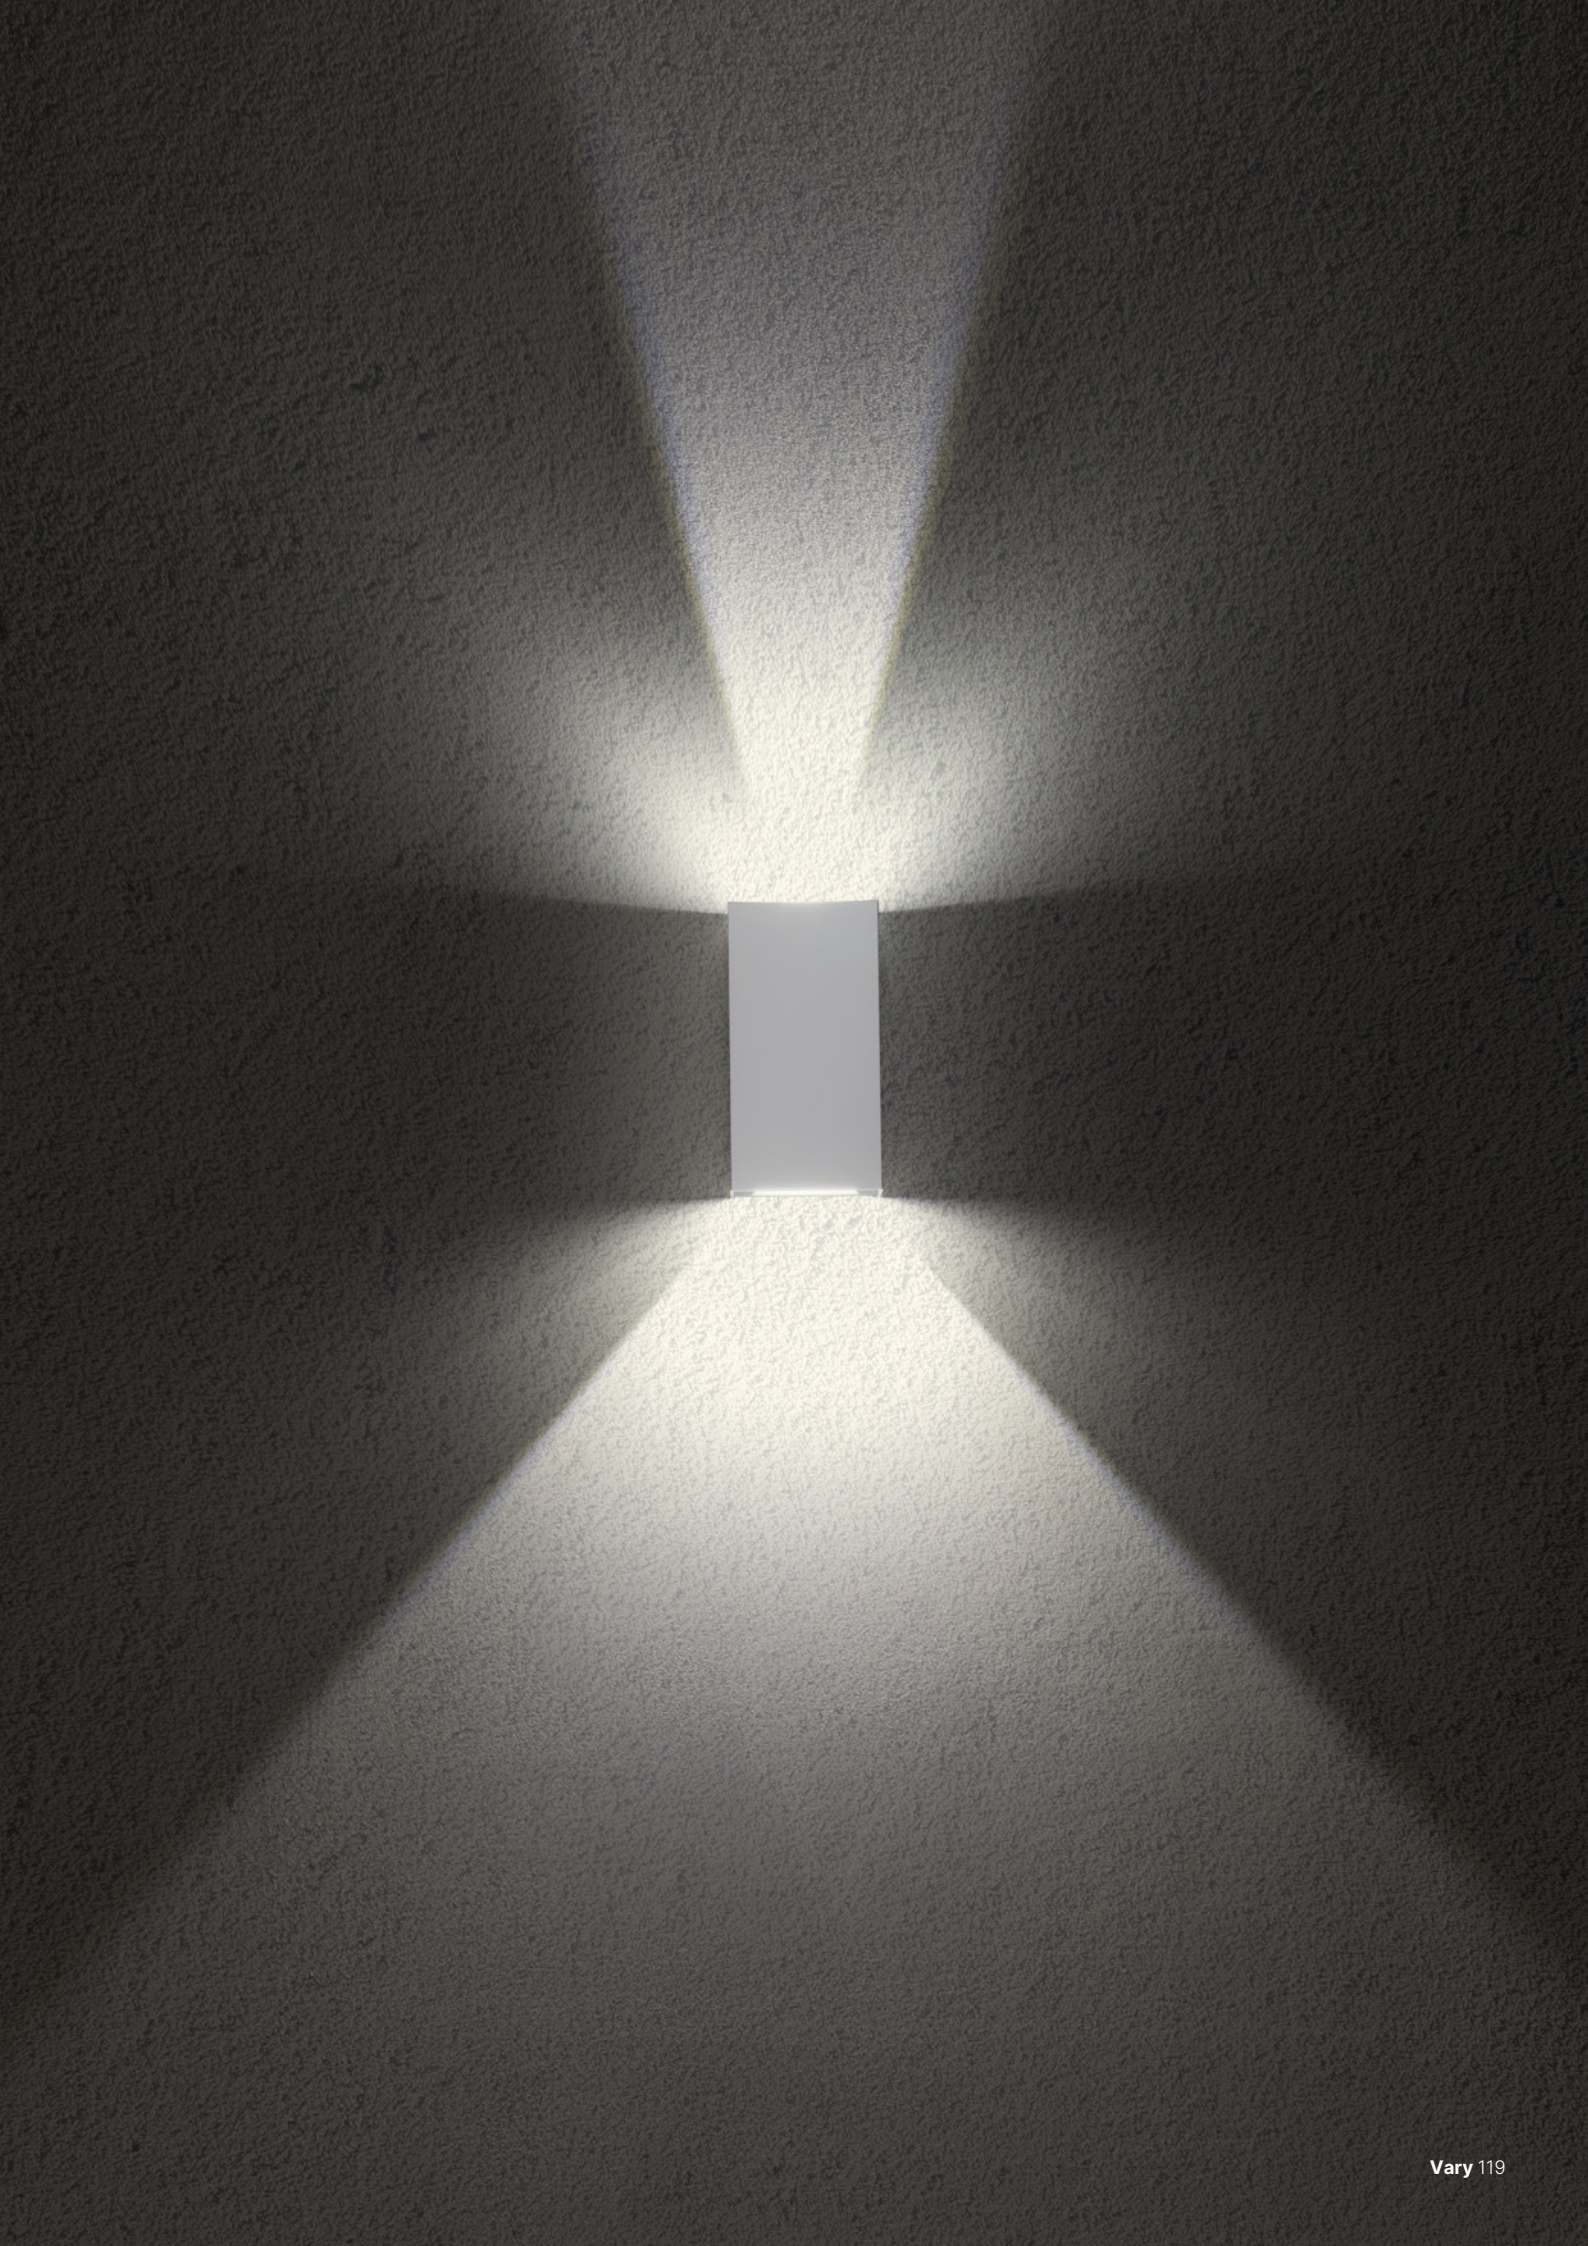

Vary

Vary

Vary

Wall lamps for exterior equipped with POWER LEDs, direct/indirect light distribution under adjustable angle. Die cast aluminium housing electrostatically painted in sand white, dark grey or dark brown, transparent glass diffusers.

Aplice pentru exterior echipate cu LED-uri de putere, cu dispersie luminoasă directă/indirectă cu unghi reglabil.

Corp din aluminiu turnat sub presiune vopsit în câmp electrostatic, disponibil în variante de culori alb mat, gri închis sau maro închis, dispersoare din sticlă transparentă.

Applique per esterni, equipaggiate con POWER LED, ad emissione luminosa diretta/indiretta con fasci di luce regolabile.

Corpo in pressofusione di alluminio, verniciato a polveri, disponibile nelle varianti colore bianco opaco, grigio scuro o marrone scuro, diffusori in vetro trasparente.

Бра для наружного освещения, оснащенное мощными светодиодами излучающими прямой/отраженный свет и регулируемым углом рассеивания.

Корпус из алюминия литого под давлением, окрашенного в электростатическом поле в матовый белый или темно коричневый цвет, рассеиватель из прозрачного стекла.