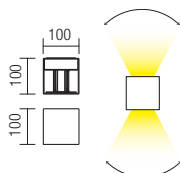

WALL LAMP • APLICĂ

Code	Finishing	LED type	Input voltage	Power	Luminous Flux Source/system	CCT	Optics	CRI
90172	Sand White	COB LED BRIDGELUX, 2pcs.	110-240V	2 x 6W	1100/650 lm	3000K	0-90°	82
90173	Dark Grey	COB LED BRIDGELUX, 2pcs.	110-240V	2 x 6W	1100/650 lm	3000K	0-90°	82
90174	Dark Brown	COB LED BRIDGELUX, 2pcs.	110-240V	2 x 6W	1100/650 lm	3000K	0-90°	82
90175	Sand White	COB LED BRIDGELUX, 2pcs.	110-240V	2 x 6W	1200/690 lm	4000K	0-90°	82
90176	Dark Grey	COB LED BRIDGELUX, 2pcs.	110-240V	2 x 6W	1200/690 lm	4000K	0-90°	82
90177	Dark Brown	COB LED BRIDGELUX, 2pcs.	110-240V	2 x 6W	1200/690 lm	4000K	0-90°	82