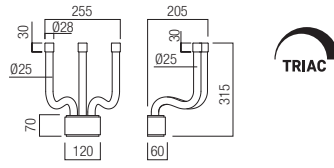

CE IP20

- art. **01-3224** Glossy White
- art. **01-3225** Matt Gold
- art. **01-3226** Glossy Red
- art. **01-3307** Glossy Black

Led type	SMD LED 2835 36 pcs x 0,33W
Power	12W
Input	220-240V, 50/60Hz
Color temperature	3000K
Lumen source	1518 lm
Lumen system	1063 lm
CRI	93
Dimmable TRIAC	<input checked="" type="checkbox"/>