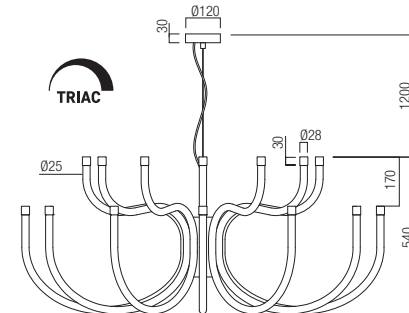

Led type	SMD LED 2835 216 pcs x 0,37W
Power	81W
Input	220-240V, 50/60Hz
Color temperature	3000K
Lumen source	8817 lm
Lumen system	6083 lm
CRI	93
Dimmable TRIAC	☒

CE IP20

- art. **01-3235** Glossy White
- art. **01-3236** Matt Gold
- art. **01-3237** Glossy Red
- art. **01-3238** Glossy Black