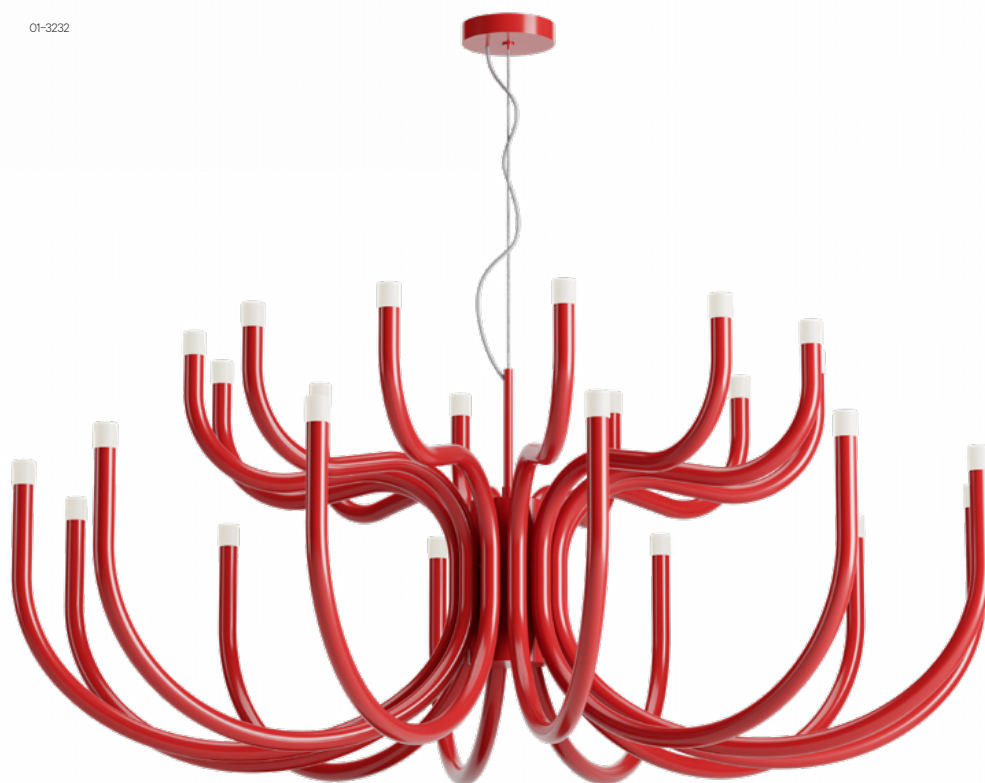

01-3237

01-3226

01-3236

01-3225

Luxor

01-3236

01-3232

01-3230

01-3237

01-3227

Luxor

Indoor light fixtures equipped with SMD LEDs, metal and aluminum structure painted in glossy white, glossy red, glossy black or finished in matt gold, satin acrylic diffusers.

Corpuri de iluminat pentru interior echipate cu LED-uri SMD, structură din metal și aluminiu vopsită alb lucios, roșu lucios, negru lucios sau cu finisaj auriu mat, dispersoare din acril satinat.

Apparecchi per interni dotati di LED SMD, struttura in metallo e alluminio verniciato bianco lucido, rosso lucido, nero lucido o con finitura oro opaco, diffusori in acrilico satinato.

Светильники для внутреннего освещения, оснащенные светодиодами SMD, с металлической и алюминиевой структурой, окрашенной в глянцевый-белый, глянцевый-красный или с отделкой под матово-золотистый цвет, и рассеивателями из сатинированного акрила.

Beltéri lámpa testek, SMD LED-el szerelve, fényes fehér vagy matt arany fém és alumínium szerkezet, matt akril diszperzór.

Осветительные тела за интерьер, оборудованы с LED-ове SMD, метална и алуминиева структура боядисана в глянцово бяло, глянцово червено, глянцово черно или с матово златисто покритие, сатенени акрилни дифузери.