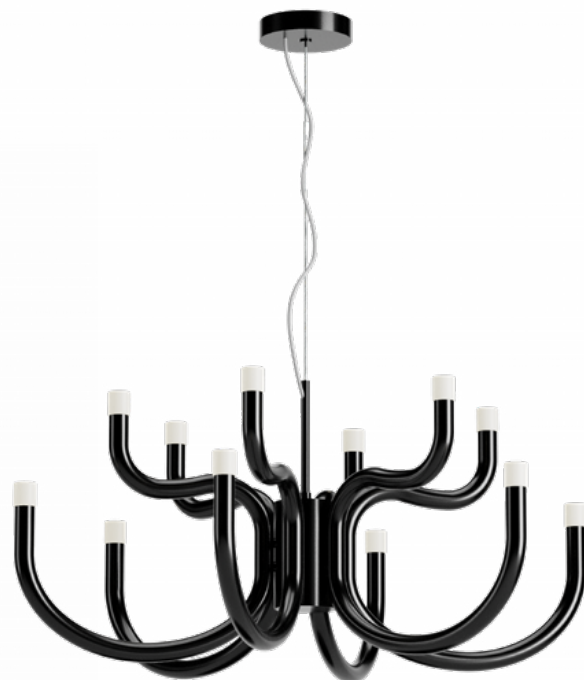

01-3237

01-3226

01-3236

01-3225

Luxor

01-3236

01-3232

01-3230

01-3237

01-3227

Luxor

Indoor light fixtures equipped with SMD LEDs, metal and aluminum structure painted in glossy white, glossy red, glossy black or finished in matt gold, satin acrylic diffusers.

Corpuri de iluminat pentru interior echipate cu LED-uri SMD, structură din metal și aluminiu vopsită alb lucios, roșu lucios, negru lucios sau cu finisaj auriu mat, dispersoare din acril satinat.

Apparecchi per interni dotati di LED SMD, struttura in metallo e alluminio verniciato bianco lucido, rosso lucido, nero lucido o con finitura oro opaco, diffusori in acrilico satinato.

Светильники для внутреннего освещения, оснащенные светодиодами SMD, с металлической и алюминиевой структурой, окрашенной в глянцевый-белый, глянцевый-красный или с отделкой под матово-золотистый цвет, и рассеивателями из сатинированного акрила.

Beltéri lámpa testek, SMD LED-el szerelve, fényes fehér vagy matt arany fém és alumínium szerkezet, matt akril diszperzór.

Осветительные тела за интерьер, оборудованы с LED-ове SMD, метална и алуминиева структура боядисана в глянцово бяло, глянцово червено, глянцово черно или с матово златисто покритие, сатенени акрилни дифузери.