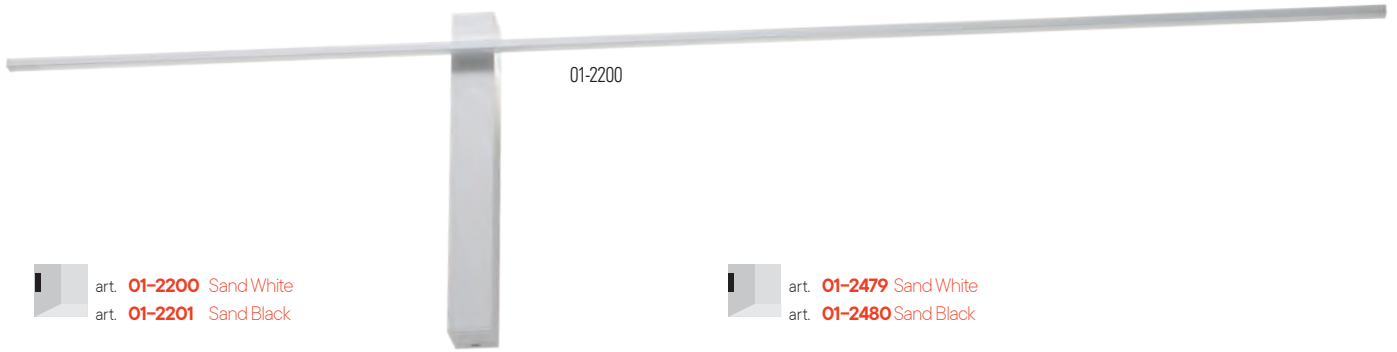

art. **01-2200** Sand White
art. **01-2201** Sand Black

art. **01-2479** Sand White
art. **01-2480** Sand Black