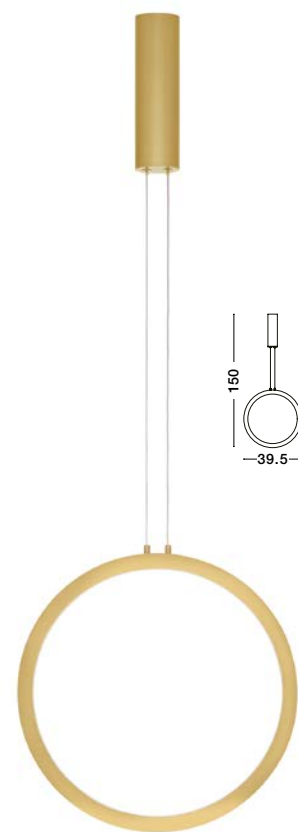

CHANGE - 9070166

Dimmable
Gold Aluminium
& Acrylic
LED 25 Watt 230 Volt
741Lm 3000K IP20
D: 39.5 H: 150 cm