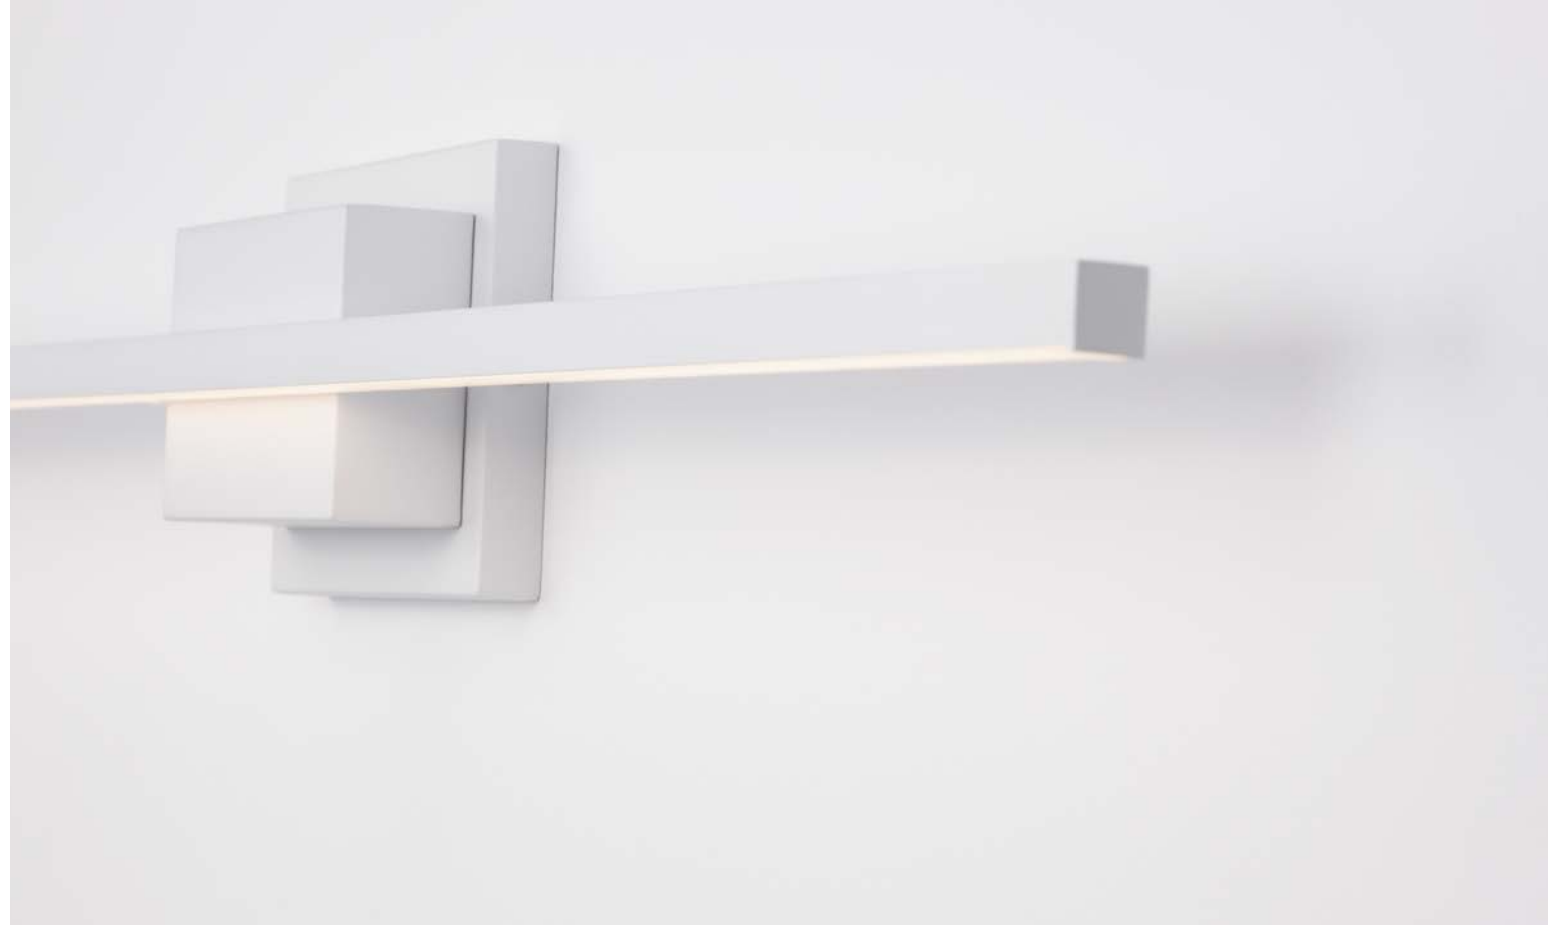

AZURE - 9267021
Sandy White Aluminium
& Acrylic
LED 12.5 Watt 230 Volt
750Lm 3000K IP20
L:60.5 W: 6.9 H: 11.8 cm

AZURE - 9267022
Sandy White Aluminium
& Acrylic
LED 21 Watt 230 Volt
1200Lm 3000K IP20
L:90.5 W: 6.9 H: 11.8 cm

AZURE - 9267023
Sandy White Aluminium
& Acrylic
LED 28.5 Watt 230 Volt
1750Lm 3000K IP20
L: 120.5 W: 6.9 H: 11.8 cm