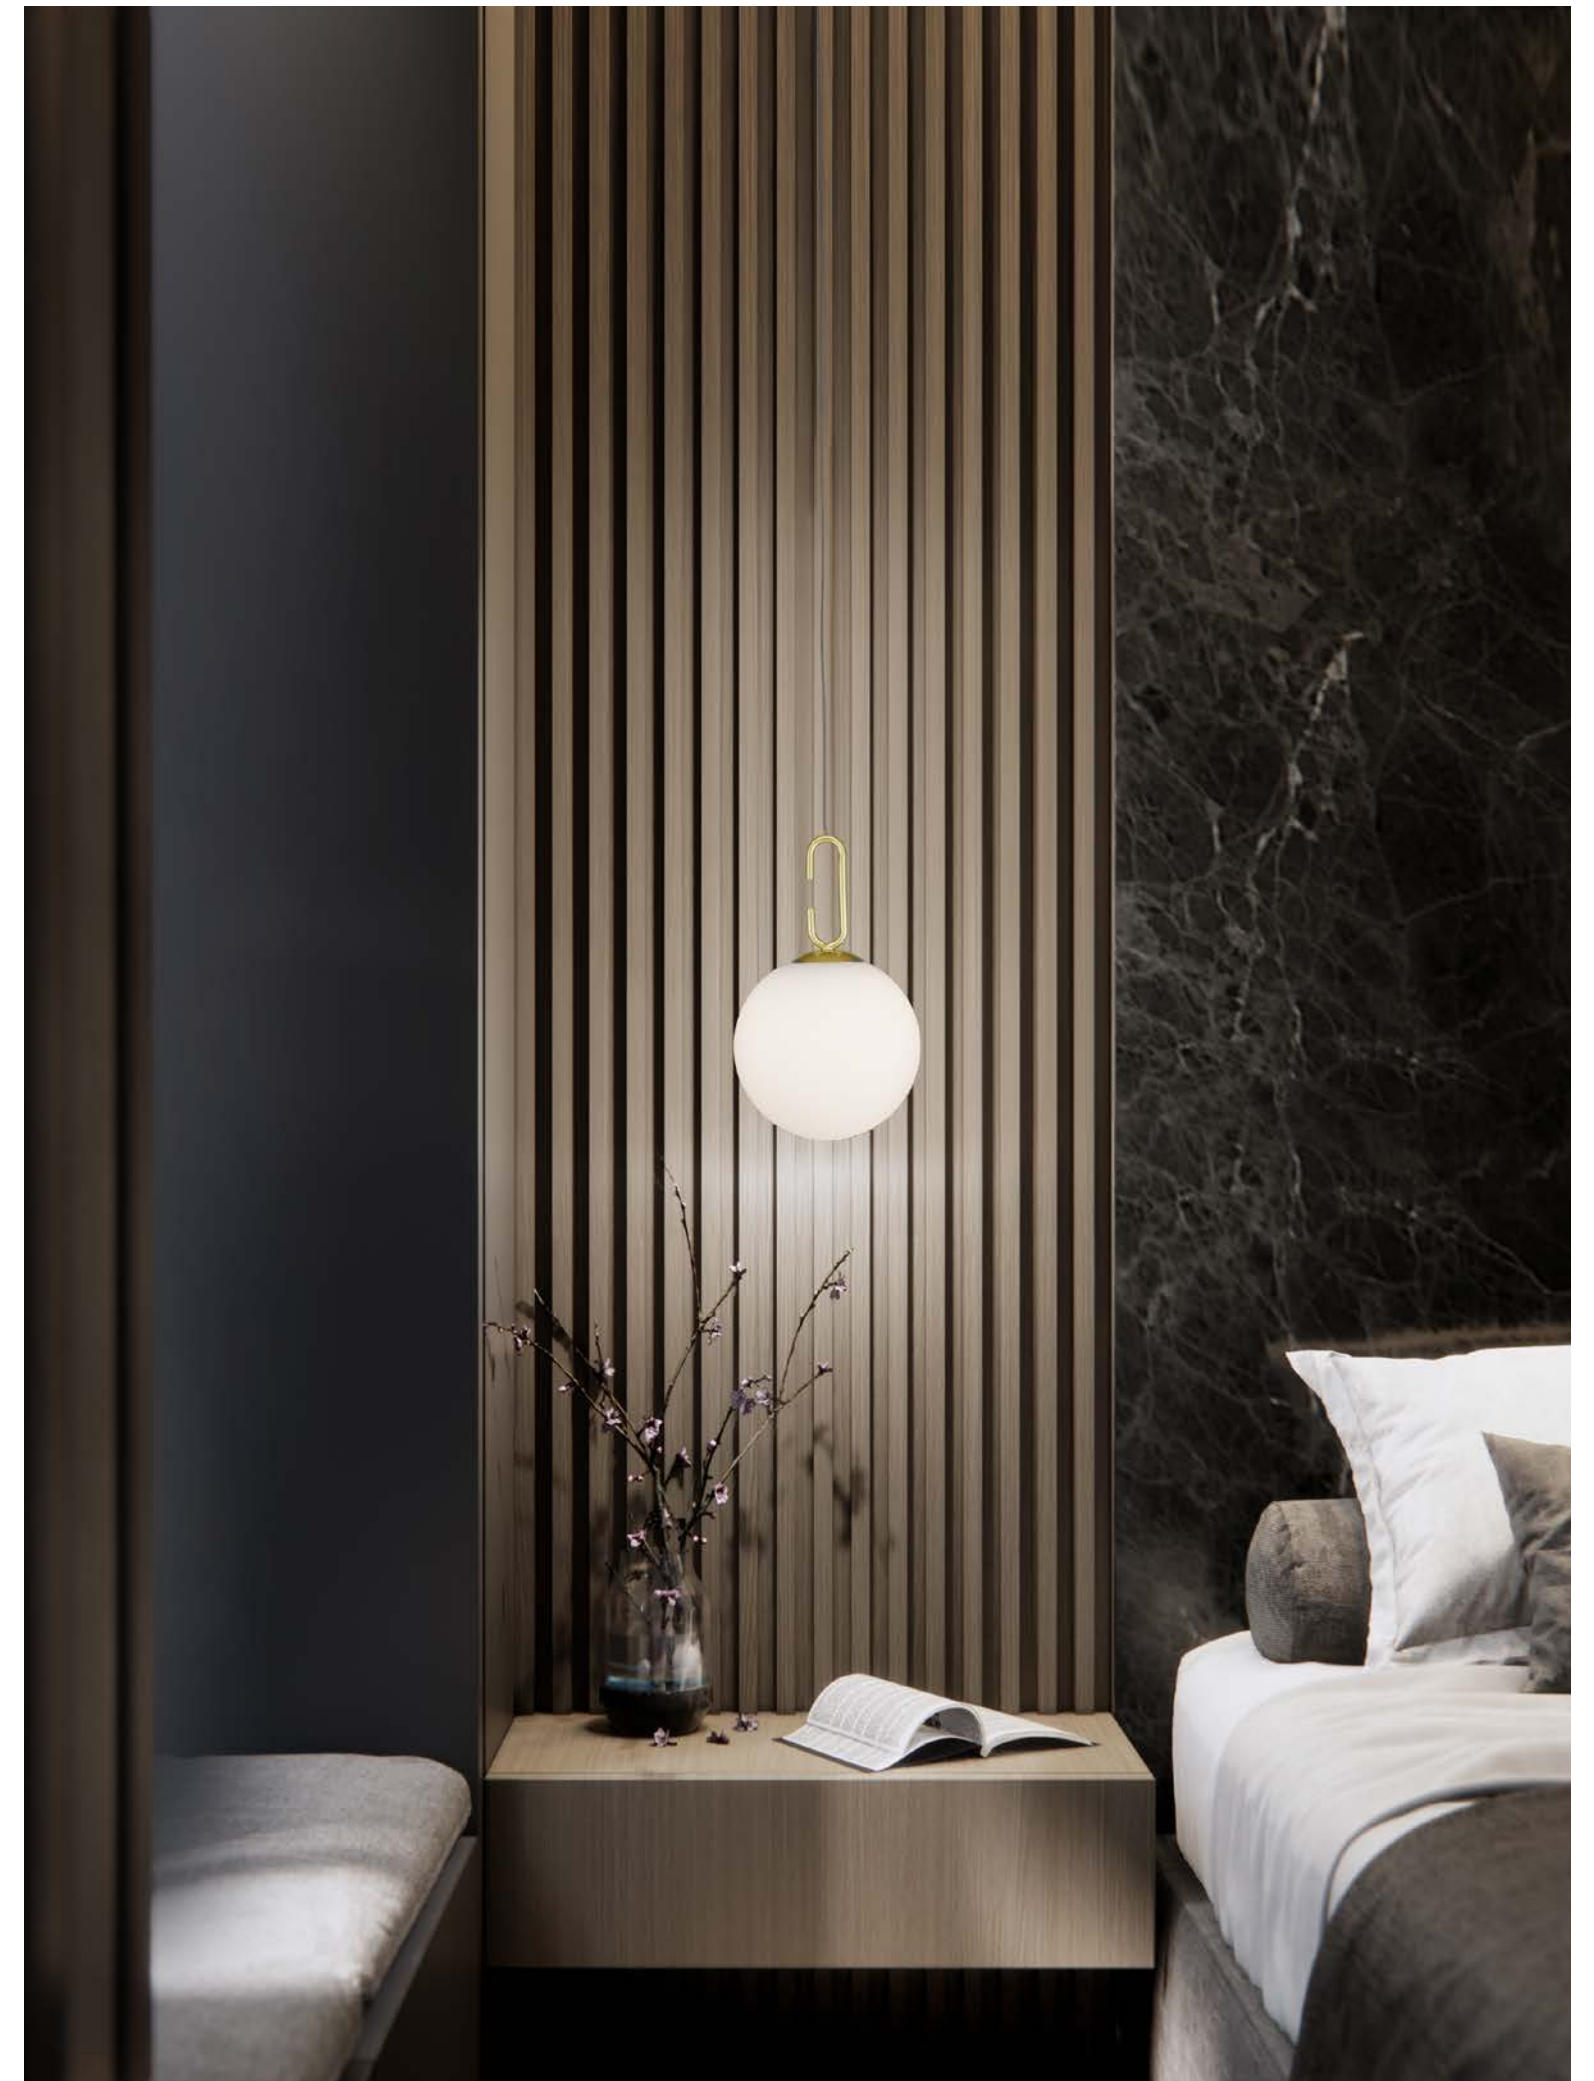

Hook

HOOK - 9695222
 Dimmable
 Satin Gold Metal
 & Opal White Glass
 LED 37 Watt 230 Volt
 3147Lm 3000K IP20
 D: 42 H: 180 cm

HOOK - 9695224
 Satin Gold Metal
 & Opal White Glass
 LED 10.6 Watt 230 Volt
 1066Lm 3000K IP20
 D: 18 H: 120 cm