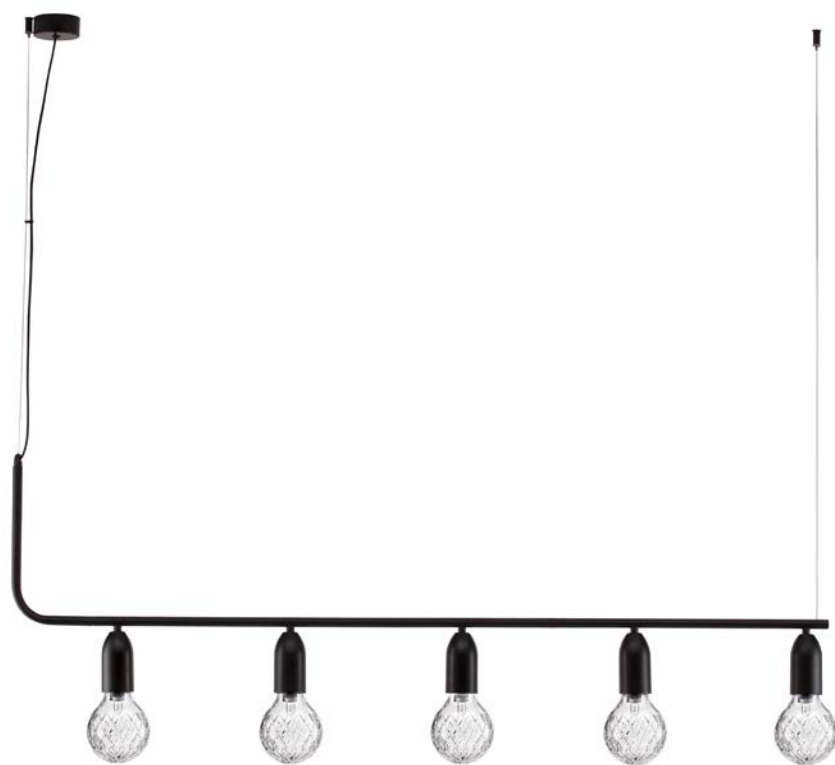

VEDA - 9536419
Black Metal & Clear Glass
LED G9 5x6 Watt 230 Volt
IP20 Bulb Excluded
L: 128 H: 120 cm