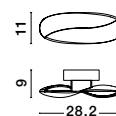

INFINITY - 9695229

Deep Satin White Metal
LED 6 Watt 230 Volt
535Lm 3000K IP20
L: 28.2 W: 9 H: 11 cm