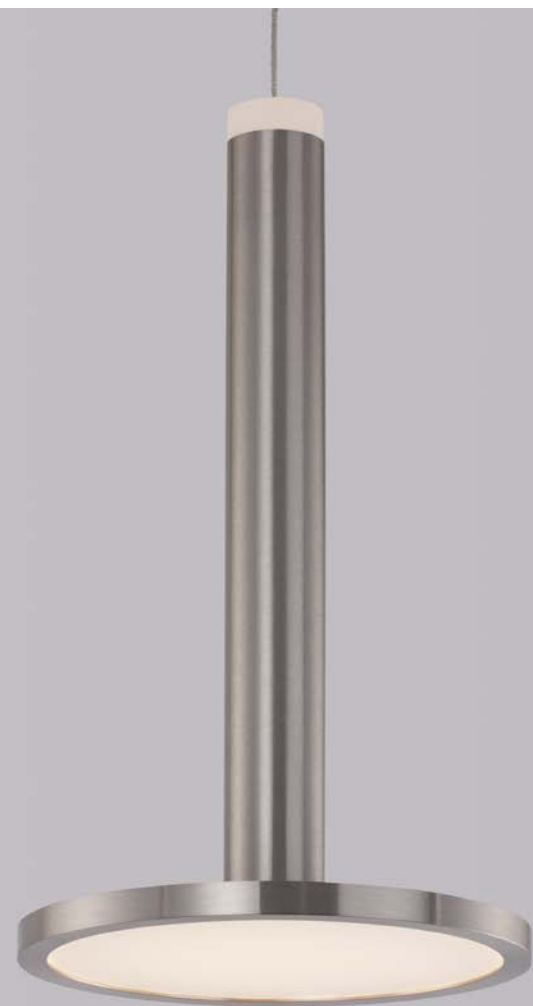

PALENCIA - 9695227
 Satin Nickel Metal
 LED 11 Watt 230 Volt
 517Lm 3000K IP20
 D: 15 H: 160 cm

PALENCIA - 9695228
 Matt White Metal
 LED 11 Watt 230 Volt
 517Lm 3000K IP20
 D: 15 H: 160 cm

TRIMLE - 9287918
 Gold Aluminium
 & Acrylic
 LED 3 Watt 230V
 260Lm 3000K IP20
 D: 2.5 H1: 50 H2: 150 cm