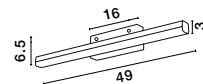

WILLOW - 787013

Black Aluminium
& Acrylic
LED 12 Watt 230 Volt
1174Lm 3000K IP44
L: 49 W: 7.5 H: 6.5 cm