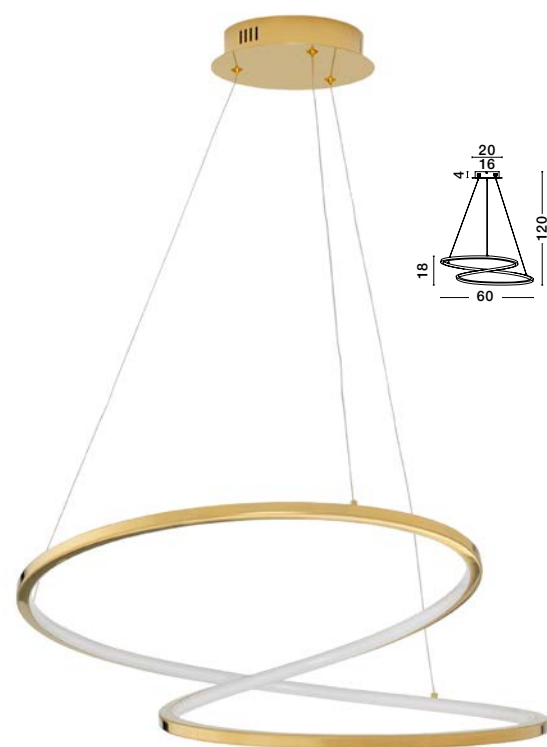

LED 51.5 Watt 230 Volt
2400Lm 3000K IP20
L: 100 W: 20 H: 120 cm

GIRISH - 9248110

Dimmable

Gold plating Stainless Steel & Acrylic

LED 41 Watt 230 Volt
2000Lm 3000K IP20
L: 82 W: 23 H: 120 cm

GIRISH - 9248109