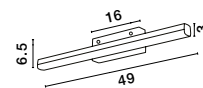

WILLOW - 787014

White Aluminium
& Acrylic
LED 12 Watt 230 Volt
1174Lm 3000K IP44
L: 49 W: 7.5 H: 6.5 cm