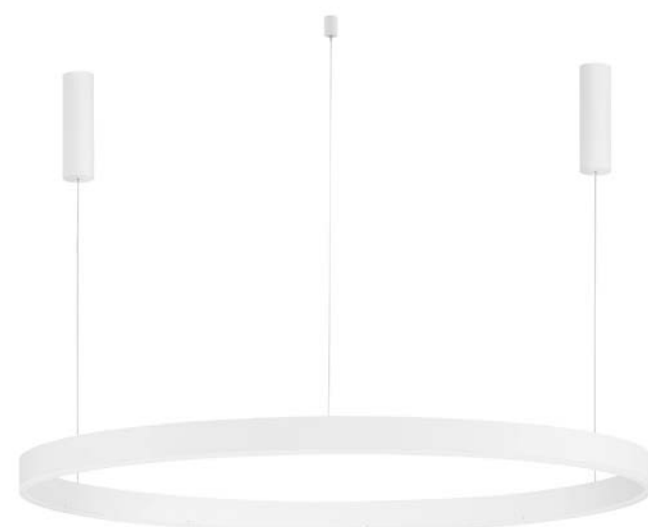

MOTIF . 9530200
Dimmable
Sandy White Aluminium
& Acrylic
LED 70 Watt 230 Volt
5984Lm 3000K IP20
D: 120 H: 250 cm

6.5
22
120
250