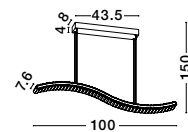

LED

AURELIA - 9333071
 Dimmable
 Chrome Metal & Crystal
 LED 29W 230 Volt
 1481Lm 3500K
 IP20 Class I
 D: 50 H: 12 cm

LED

AURELIA - 9333070

Dimmable
 Chrome Metal & Crystal
 LED 40W 230 Volt
 3351Lm 3500K
 IP20 Class I
 L: 100 W: 7.6 H: 150 cm