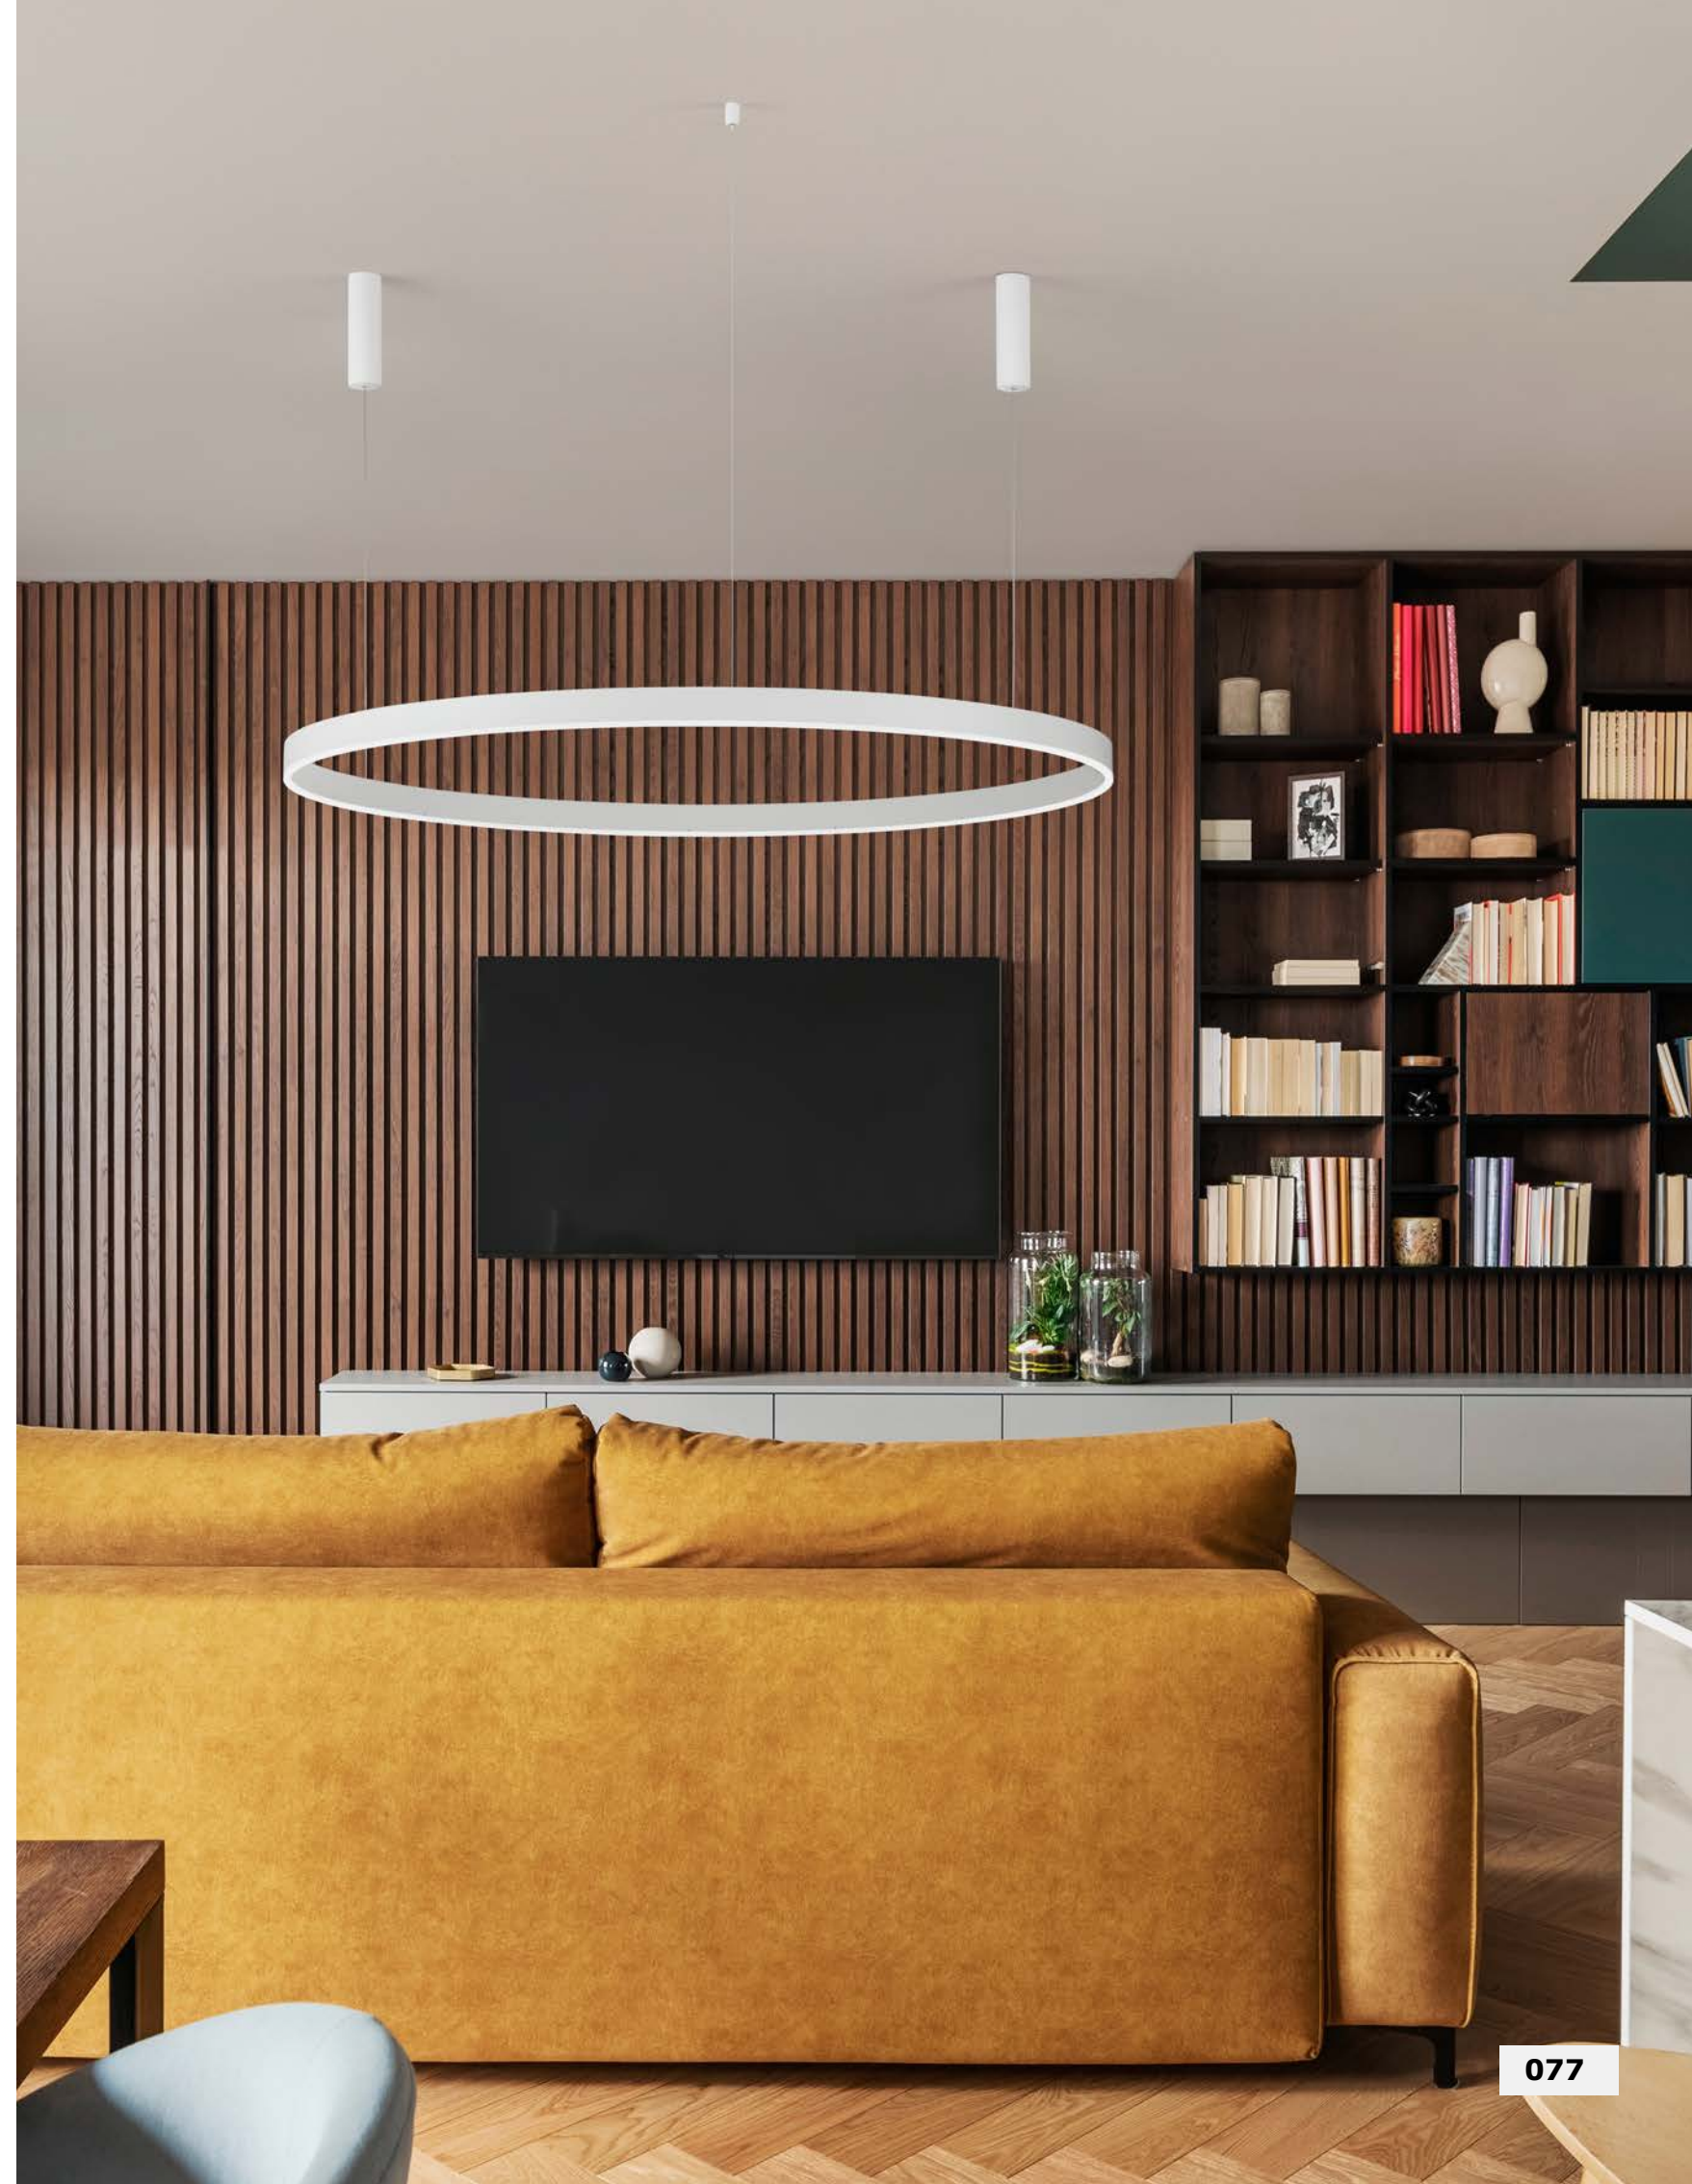

6.5
22
120
250

Change

CHANGE - 9070169

Dimmable
Sandy Black Aluminium
& Acrylic
LED 48 Watt 230 Volt
1684Lm 3000K IP20
D: 80.7 H: 200 cm

CHANGE - 9070167

Dimmable
Sandy Black Aluminium
& Acrylic
LED 35 Watt 230 Volt
1160Lm 3000K IP20
D: 60 H: 150 cm