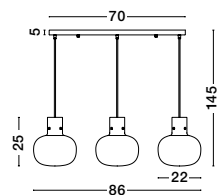

ODILLIA - 9009252
 Matt Black Metal & Glass
 LED G9 3x5 Watt 230 Volt
 IP20 Bulb Excluded
 D₁: 12 D₂: 10 H: 32.3 cm

CINZIA - 9236520

Smoky Glass
Black Cord
Black Metal Base
LED E27 3x12 Watt 230 Volt
IP20 Bulb Excluded
L: 86 H: 25 H₂: 175 cm