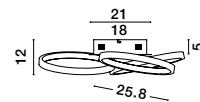

ELIZE . 9248112

Dimmable
 Black & Brass Gold Steel
 & Aluminium & Silicon
 LED 28 Watt 230 Volt
 1550Lm 3000K IP20
 D:55 H: 12 cm

ELIZE . 9248114

Dimmable
 Black & Brass Gold Steel
 & Aluminium & Silicon
 LED 28 Watt 230 Volt
 1550Lm 3000K IP20
 D:43.2 W: 43.6 H: 8 cm