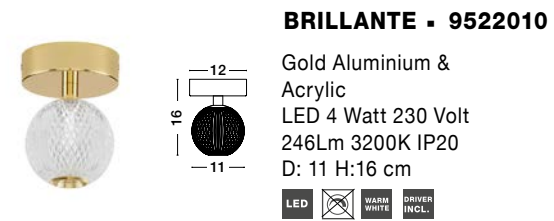

BRILLE . 9522040

Gold Aluminium
 & Acrylic
 LED 4 Watt 230V
 249.43Lm 3200K IP20
 D: 11 W: 14 H: 28 cm

BRILLE - 9511030
Gold Aluminium
& Acrylic
LED 6 Watt 230V
322Lm 3200K IP20
D: 14 H: 150 cm

BRILLE - 9511040
Dimmable
Gold Aluminium
& Acrylic
LED 18 Watt 230V
852Lm 3200K IP20
D: 30 H: 200 cm

BRILLE - 9511020
Gold Aluminium
& Acrylic
LED 4 Watt 230V
344.5Lm 3200K IP20
D: 11 H: 120 cm

BRILLE - 9695202
Dimmable
Gold Aluminium
& Acrylic
LED 46 Watt 230 Volt
3476Lm 3200K IP20
D: 94 H: 120 cm

BRILLE - 9695700
Dimmable
Gold Aluminium
& Acrylic
LED 86 Watt 230V
5171Lm 3200K IP20
D: 92 H: 32 cm

BRILLE - 9522030
Gold Aluminium
& Acrylic
LED 4 Watt 230V
231Lm 3200K IP20
D: 15 H: 29 cm

BRILLE - 9695600
Dimmable
Gold Aluminium
& Acrylic
LED 32 Watt 230V
2349Lm 3200K IP20
D: 66 H: 30.5 cm

BRILLANTE . 9511010
Gold Aluminium
& Acrylic
LED 4.2 Watt 230V
246Lm 3200K IP20
D: 12 H: 120 cm

BRILLANTE . 9695208
Dimmable
Gold Aluminium
& Acrylic
LED 15 Watt 230 Volt
664Lm 3200K IP20
D: 22 H: 120 cm

BRILLANTE . 9695209
Dimmable
Gold Aluminium
& Acrylic
LED 21 Watt 230 Volt
1200Lm 3200K IP20
D: 27 H: 120 cm