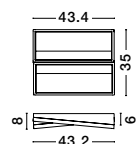

ELIZE . 9248113

Dimmable
Black & Brass Gold Steel
& Aluminium & Silicon
LED 28 Watt 230 Volt
1550Lm 3000K IP20
L:43.2 W: 35 H: 8 cm