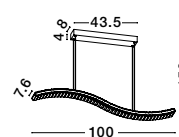

AURELIA - 9333078

Dimmable
Gold Metal & Crystal
LED 40W 230 Volt
3351Lm 3500K
IP20 Class I
L: 100 W: 7.6 H: 150 cm