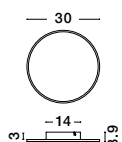

NEVO - 9248158
Sandy White Aluminium
& Acrylic
LED 20.5W Watt 230 Volt
1450Lm 3000K IP20
D: 30 W: 3.9 H: 30cm