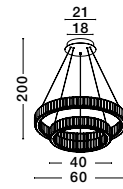

AURELIA - 9333077

Dimmable
Gold Metal & Crystal
LED 46W 230 Volt
4328Lm 3500K
IP20 Class I
D1: 60 D2: 40 H: 150 cm