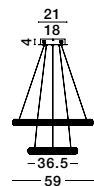

MEDORA - 9748155
Dimmable
Brass Gold Aluminium
& Acrylic
LED 41.5 Watt 230 Volt
3600Lm 3000K IP20
D: 52.5 H: 120 cm

MEDORA - 9748156
Dimmable
Brass Gold Aluminium
& Acrylic
LED 41.5 Watt 230 Volt
3500Lm 3000K IP20
D1: 36.5 D2: 59 H: 120 cm