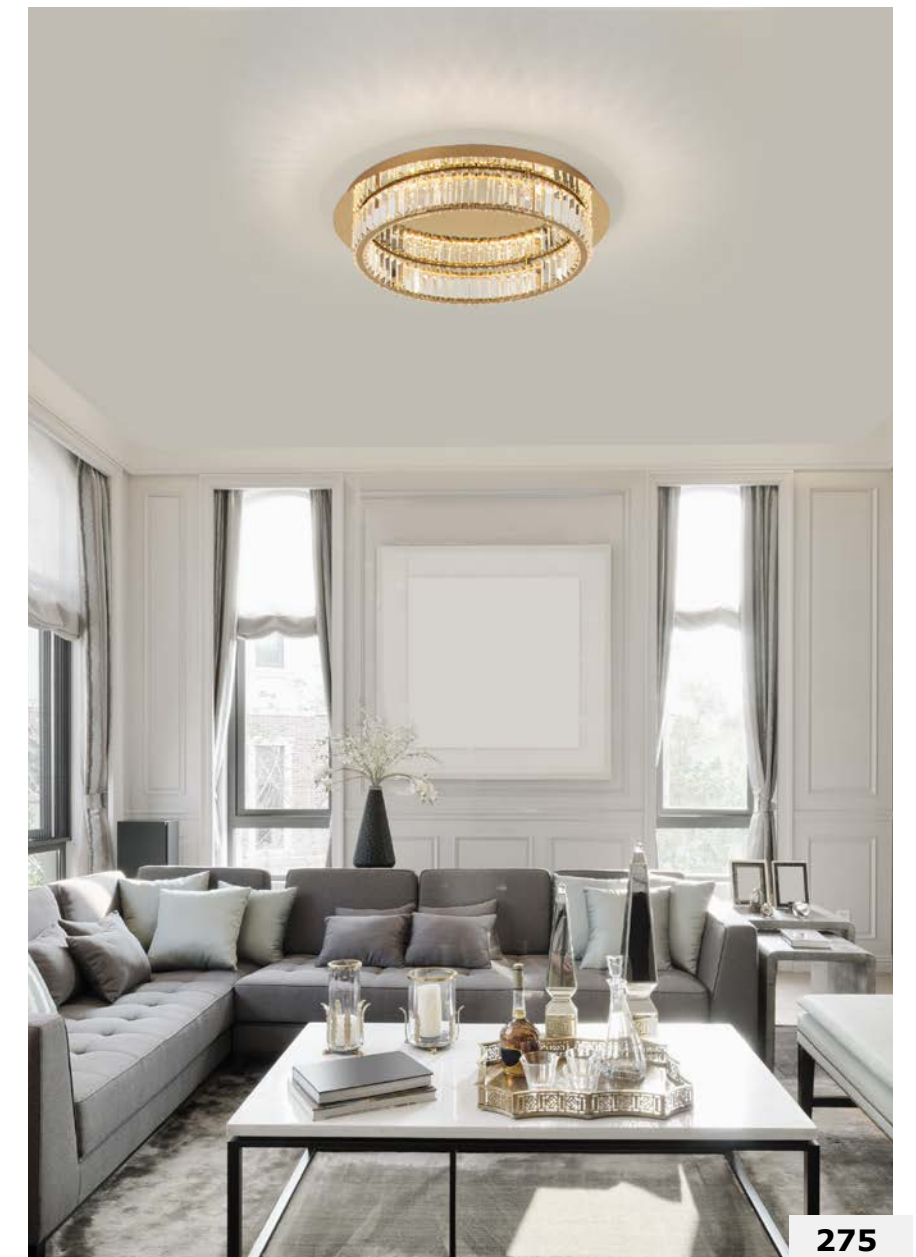

AURELIA - 9333065

Gold Metal & Crystal
LED 19W 230 Volt
1707Lm 3500K
IP20 Class I
L: 14 W: 4 H: 60 cm

AURELIA - 9333074

Gold Metal & Crystal
LED 19W 230 Volt
1428Lm 3500K
IP20 Class I
L: 12 W: 12 H: 60 cm

AURELIA - 9333080

Dimmable
Gold Metal & Crystal
LED 40W 230 Volt
2505Lm 3500K
IP20 Class I
D: 60 H: 12 cm

AURELIA - 9333079

Dimmable
Gold Metal & Crystal
LED 29W 230 Volt
1481Lm 3500K
IP20 Class I
D: 50 H: 12 cm