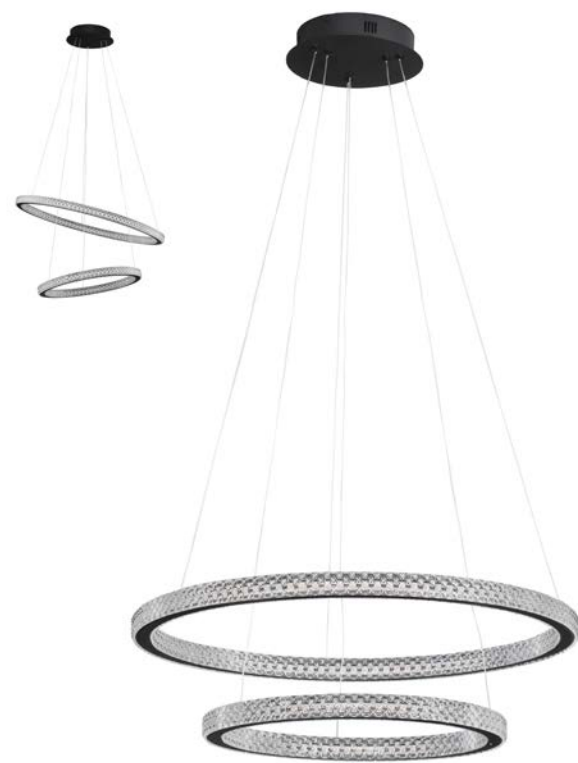

GINEVRA - 9748159
Dimmable
Sandy black Aluminium
& Acrylic
LED 54 Watt 230 Volt
3350Lm 3000K IP20
D: 41.5 D₂: 60.5 H: 120 cm