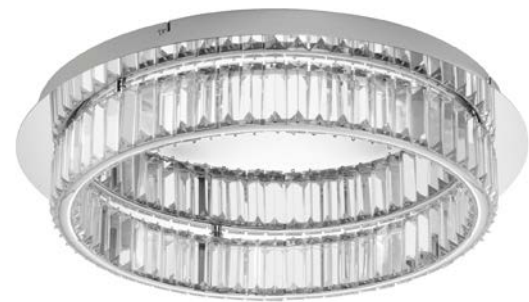

AURELIA - 9333072
Dimmable
Chrome Metal & Crystal
LED 40W 230 Volt
2505Lm 3500K
IP20 Class I
D: 60 H: 12 cm

LED