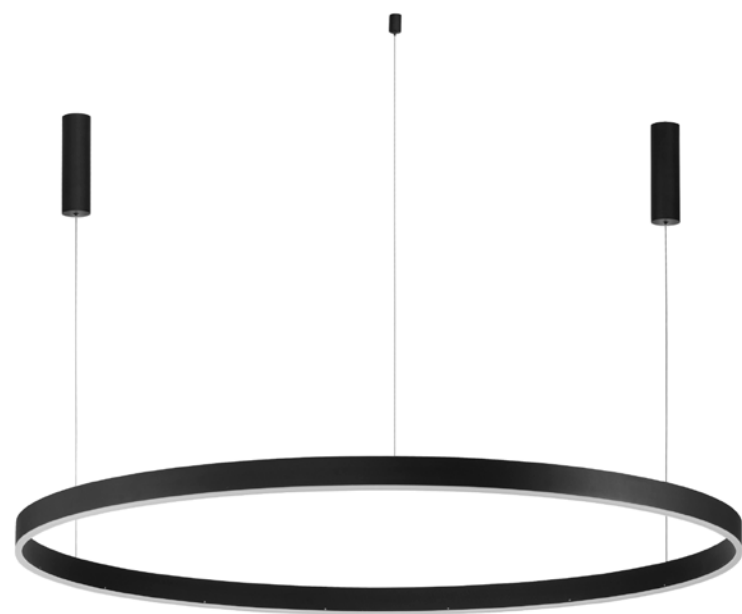

MOTIF . 9530204
Dimmable
Sandy Black Aluminium
& Acrylic
LED 80 Watt 230 Volt
6864Lm 3000K IP20
D: 150 H: 250 cm

6.5
22
150
250