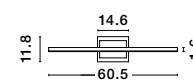

AZURE - 9267021
Sandy White Aluminium
& Acrylic
LED 12.5 Watt 230 Volt
750Lm 3000K IP20
L:60.5 W: 6.9 H: 11.8 cm