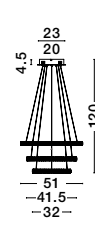

GINEVRA - 9748158
Dimmable
Sandy black Aluminium
& Acrylic
LED 69 Watt 230 Volt
3900Lm 3000K IP20
D: 32 D₂: 41.5 D₃: 51 H: 120 cm