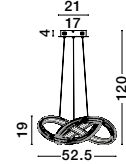

MEDORA - 9748155
Dimmable
Brass Gold Aluminium
& Acrylic
LED 41.5 Watt 230 Volt
3600Lm 3000K IP20
D: 52.5 H: 120 cm

MEDORA - 9748156
Dimmable
Brass Gold Aluminium
& Acrylic
LED 41.5 Watt 230 Volt
3500Lm 3000K IP20
D1: 36.5 D2: 59 H: 120 cm