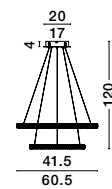

GINEVRA - 9748159
Dimmable
Sandy black Aluminium
& Acrylic
LED 54 Watt 230 Volt
3350Lm 3000K IP20
D: 41.5 D₂: 60.5 H: 120 cm