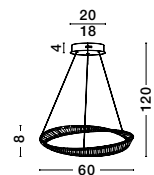

AURELIA - 9333060

Dimmable

Gold Metal & Crystal
LED 36W 230 Volt
3728.28Lm 3500K
IP20 Class I
D: 60 H: 15 cm

AURELIA - 9333061

Dimmable

Gold Metal & Crystal
LED 36W 230 Volt
3180.16Lm 3500K
IP20 Class I
D: 60 H: 120 cm