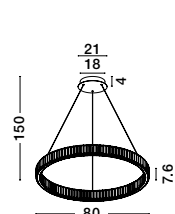

AURELIA - 9333076

Dimmable
Gold Metal & Crystal
LED 47W 230 Volt
4895Lm 3500K
IP20 Class I
D: 80 H: 150 cm

LED ☒ WARM WHITE ☒ DRIVER INCL.