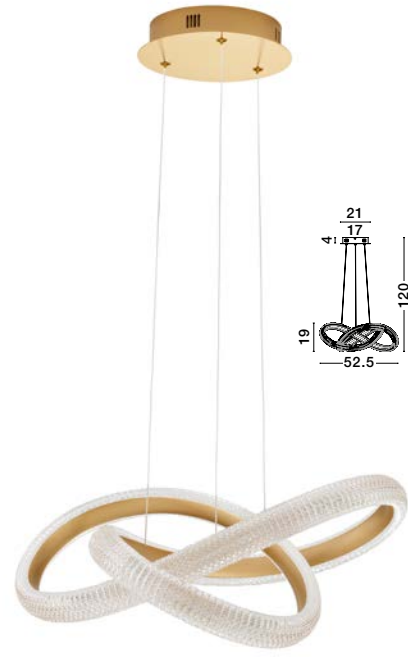

MEDORA - 9748155
Dimmable
Brass Gold Aluminium
& Acrylic
LED 41.5 Watt 230 Volt
3600Lm 3000K IP20
D: 52.5 H: 120 cm

MEDORA - 9748156
Dimmable
Brass Gold Aluminium
& Acrylic
LED 41.5 Watt 230 Volt
3500Lm 3000K IP20
D1: 36.5 D2: 59 H: 120 cm