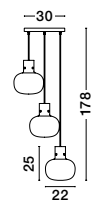

CINZIA - 9236530

Smoky Glass
Black Cord
Black Metal Base
LED E27 3x12 Watt 230 Volt
IP20 Bulb Excluded
D: 30 H: 178 cm