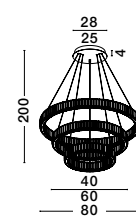

AURELIA - 9333060

Dimmable

Gold Metal & Crystal
LED 36W 230 Volt
3728.28Lm 3500K
IP20 Class I
D: 60 H: 15 cm

AURELIA - 9333061

Dimmable

Gold Metal & Crystal
LED 36W 230 Volt
3180.16Lm 3500K
IP20 Class I
D: 60 H: 120 cm