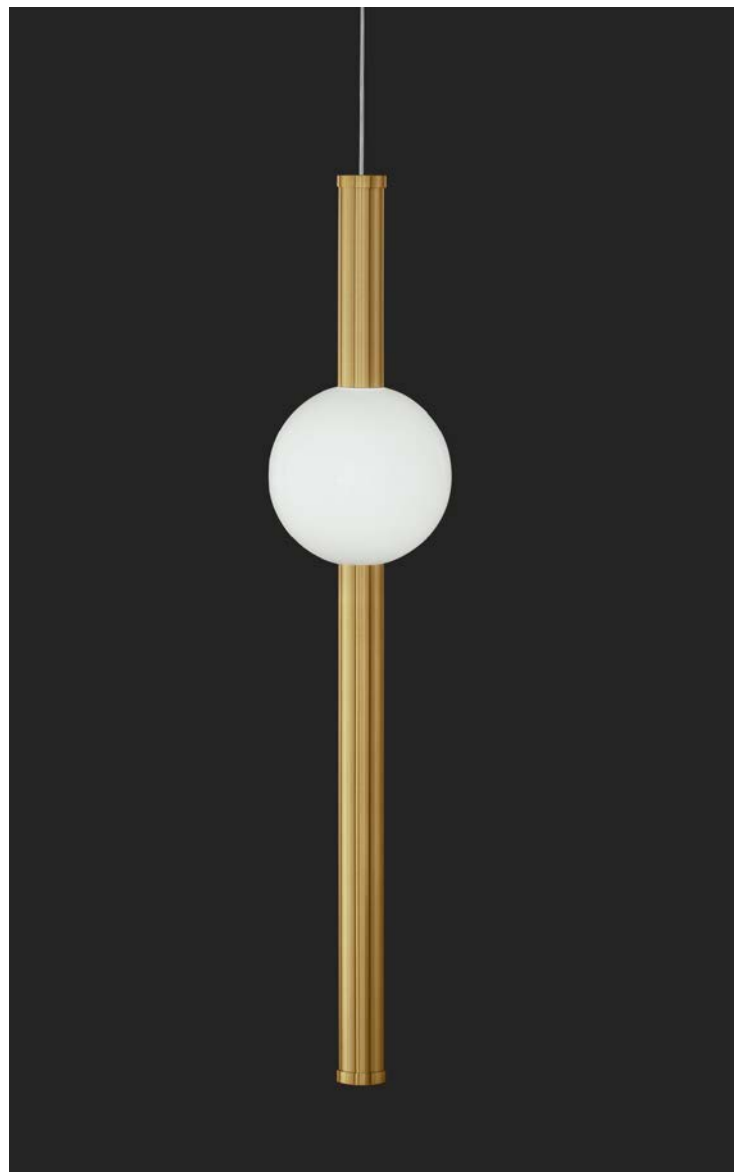

Dimmable

Gold plating Stainless Steel & Acrylic

LED 41 Watt 230 Volt
2000Lm 3000K IP20
D: 60 H: 120 cm

Neutron

NEUTRON - 9054451

Gold Aluminium
& Acrylic
LED 10 Watt 230 Volt
733Lm 3000K IP20
D: 12 H: 150 cm

NEUTRON - 9054452

Gold Aluminium
& Acrylic
LED 10 Watt 230 Volt
692Lm 3000K IP20
L: 92 W:12 H: 150 cm

NEUTRON - 9054453

Dimmable
Gold Aluminium
& Acrylic
LED 60 Watt 230 Volt
3687Lm 3000K IP20
L: 120 W:20 H: 200 cm