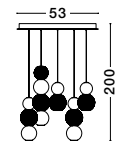

BRILLE . 9511050
 Dimmable
 Gold Aluminium
 & Acrylic
 LED 28 Watt 230V
 1811 Lm 3200K IP20
 D: 53 H: 200 cm

BRILLE . 9511060
 Dimmable

Gold Aluminium
 & Acrylic
 LED 42 Watt 230V
 3289Lm 3200K IP20
 D: 53 H: 200 cm