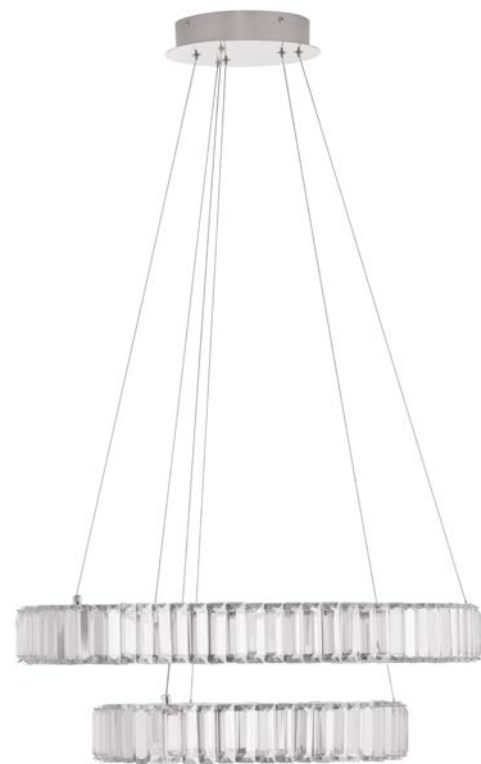

AURELIA - 9333068
Dimmable
Chrome Metal & Crystal
LED 46W 230 Volt
4328Lm 3500K
IP20 Class I
D: 60 D2: 40 H: 200 cm

LED