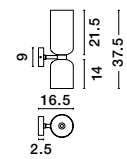

PALMER • 9241120

Smoky Glass
Black Metal Base
LED E14 2x5 Watt 230 Volt
IP20 Bulb Excluded
D:15 W: 18.5 H: 25.5 cm

PALMER • 9241110

Smoky Glass
Black Metal Base
LED E14 2x5 Watt 230 Volt
IP20 Bulb Excluded
W: 16.5 H: 37.5 cm