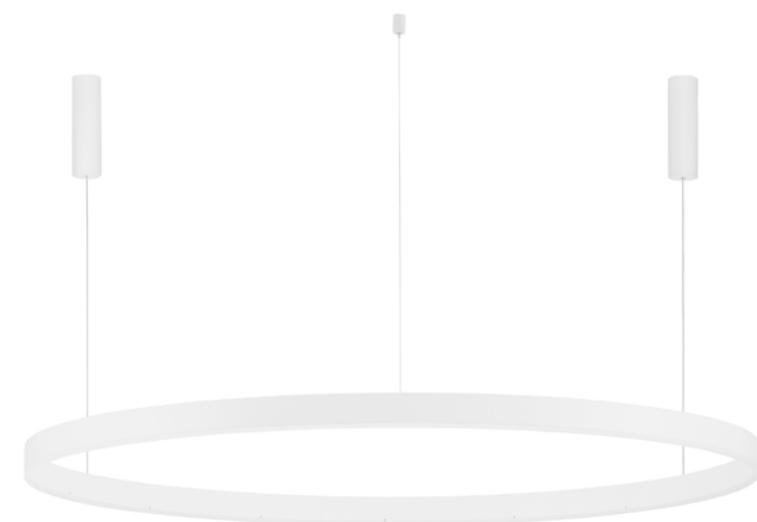

MOTIF . 9530203
Dimmable
Sandy White Aluminium
& Acrylic
LED 80 Watt 230 Volt
6864Lm 3000K IP20
D: 150 H: 250 cm

6.5
22
150
250