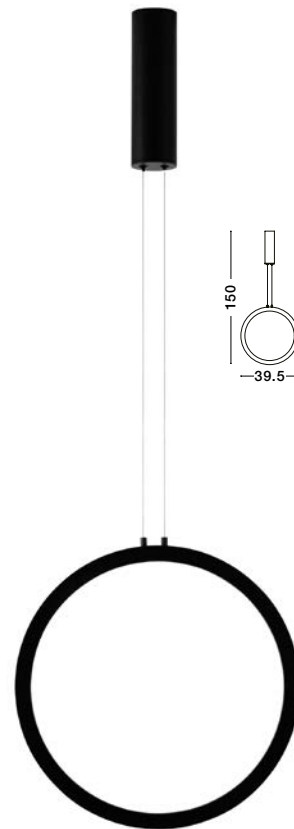

CHANGE - 9070165

Dimmable
Sandy Black Aluminium
& Acrylic
LED 25 Watt 230 Volt
741Lm 3000K IP20
D: 39.5 H: 150 cm