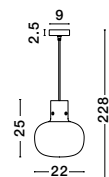

CINZIA - 9236510

Smoky Glass
Black Cord
Black Metal Base
LED E27 1x12 Watt 230 Volt
IP20 Bulb Excluded
D: 22 H: 25 H₂: 228 cm