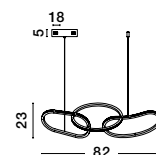

LED 51.5 Watt 230 Volt
2400Lm 3000K IP20
L: 100 W: 20 H: 120 cm

GIRISH - 9248110

Dimmable

Gold plating Stainless Steel & Acrylic

LED 41 Watt 230 Volt
2000Lm 3000K IP20
L: 82 W: 23 H: 120 cm

GIRISH - 9248109