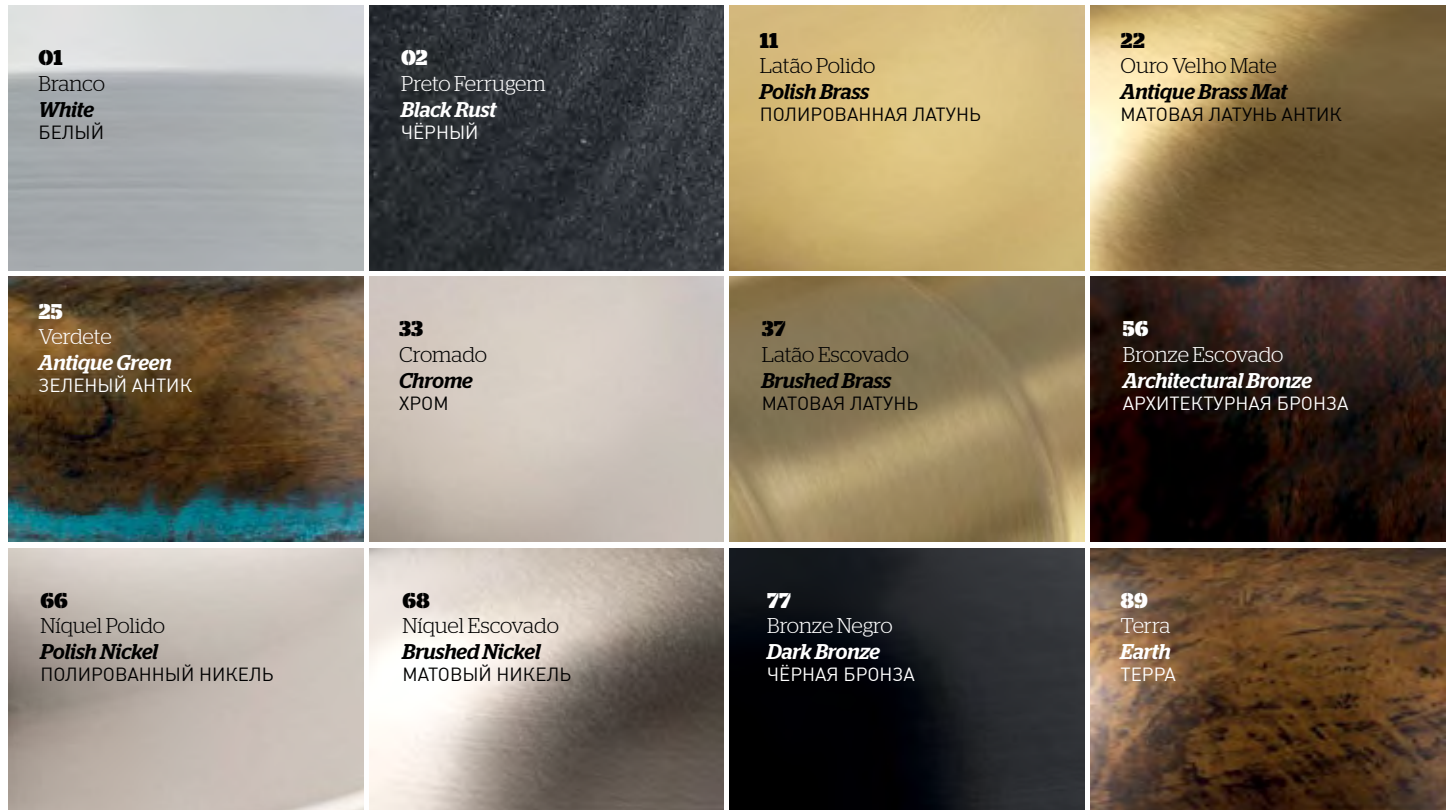

Metal / **Metal** / ОТДЕЛКА