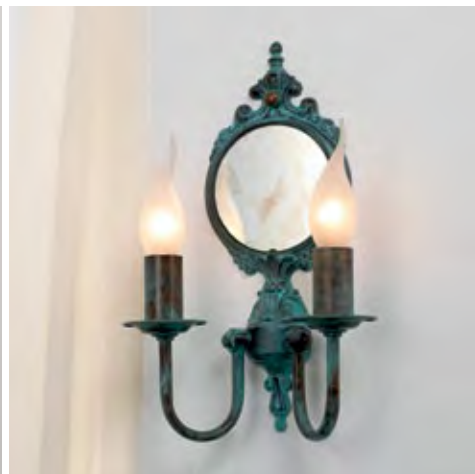

↑ 46 cm / 18"

∅ 62 cm / 24" ½

Mod. 416/1

☾ 1x E14, max 42W

UL LISTED 1x E12 type B, max 60W

↑ 31 cm / 12" ¼

∅ 13 cm / 5"

↗ 13 cm / 5"