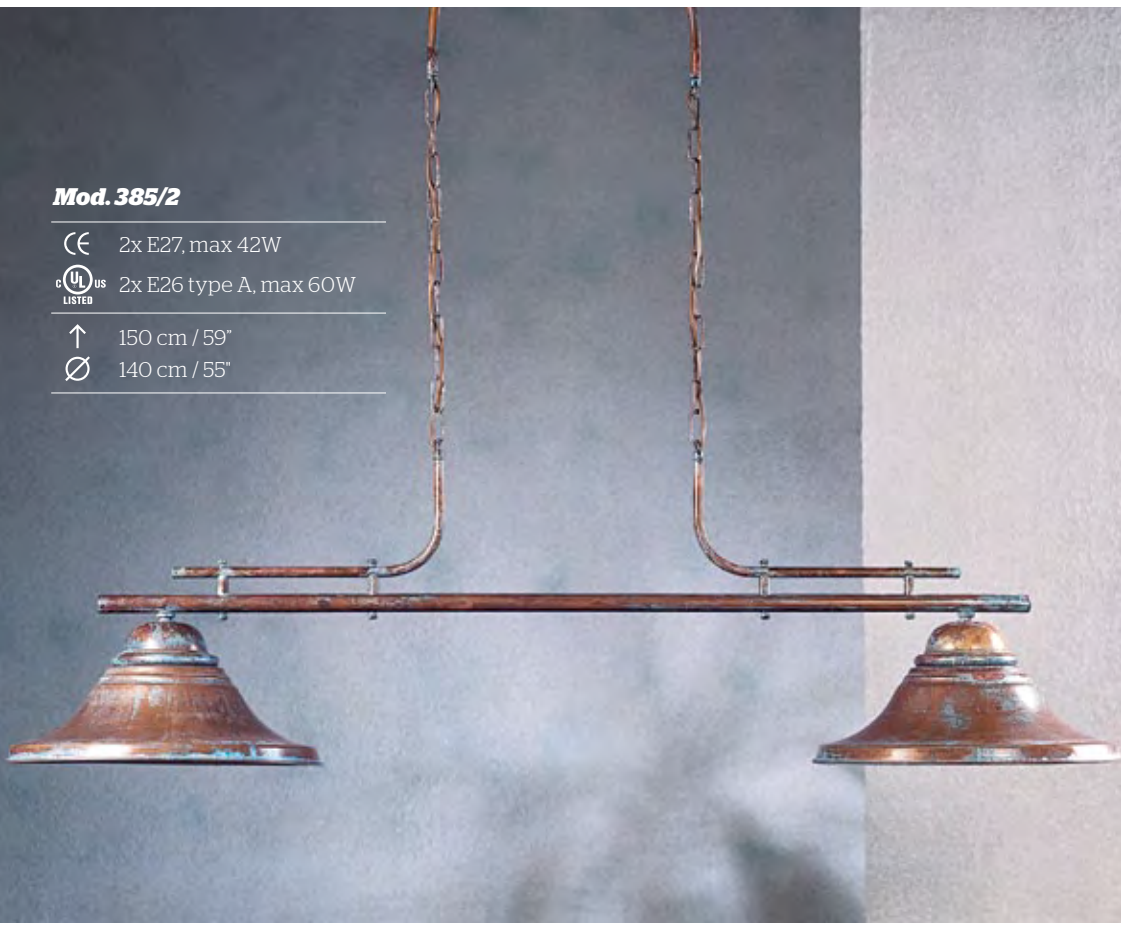

∅ 83 cm / 32" ½

Mod. 385/2

☾ 2x E27, max 42W

UL LISTED 2x E26 type A, max 60W

↑ 150 cm / 59"

∅ 140 cm / 55"

**Mod. 349/2**

☾ 2x E27, max 42W