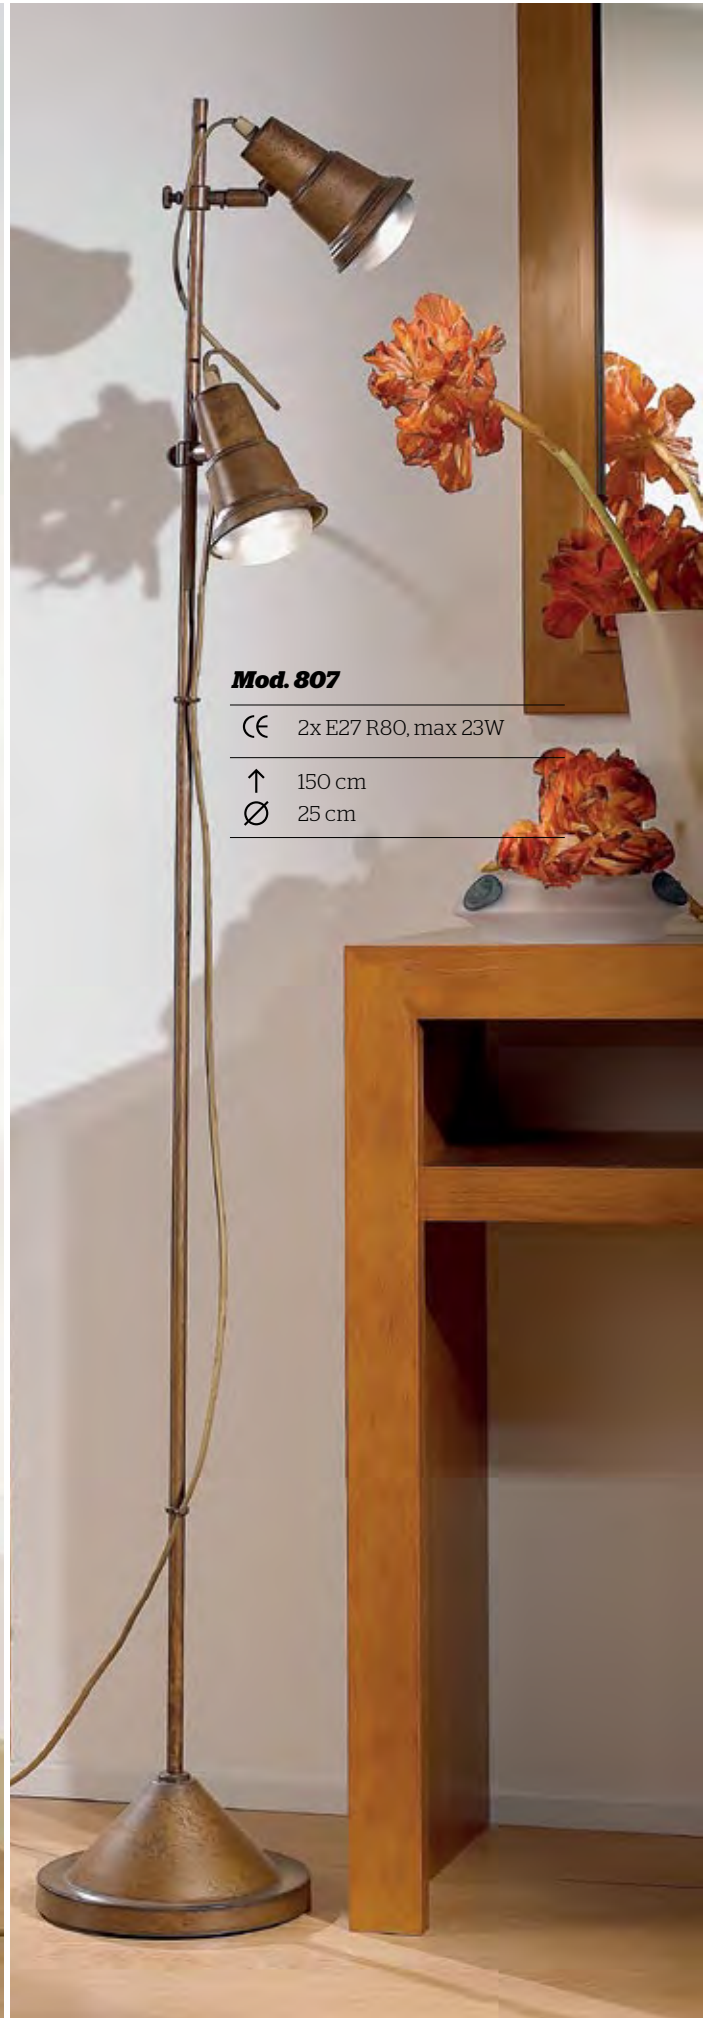

☰ 1x E27 R80, max 23W

↑ 14 cm

∅ 13 cm

**Mod. 3007**

☰ 1x E27 R80, max 23W
+ 1x R7s, max 140W

↑ 170 cm
∅ 54 cm

**Mod. 807**

☰ 2x E27 R80, max 23W