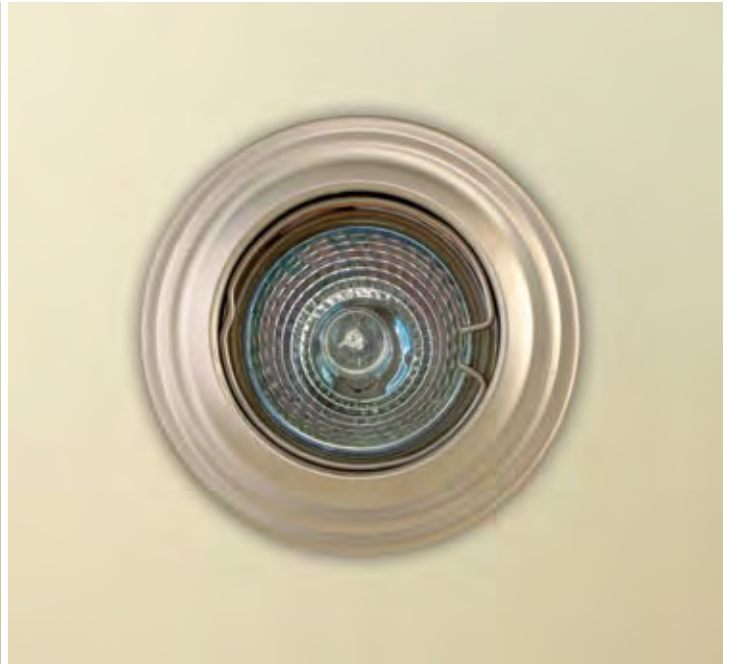

 Ø 30 cm

**Mod. 814**

 CE 3x E14 R50, max 28W

↑ 12 cm

 Ø 50 cm

**Mod. 811**

 CE 2x E14 R50, max 28W

↑ 13 cm

 Ø 25 cm

Mod. 812

 CE 3x E14 R50, max 28W

↑ 13 cm

 Ø 30 cm

Mod. 840

☞ 840E14 - 1x E14 R50
 840GU10 - 1x GU10
 840Gx5,3 - 1x Gx5,3

↑ 5 cm
 Ø 8 cm
 ↗ 5,5 cm