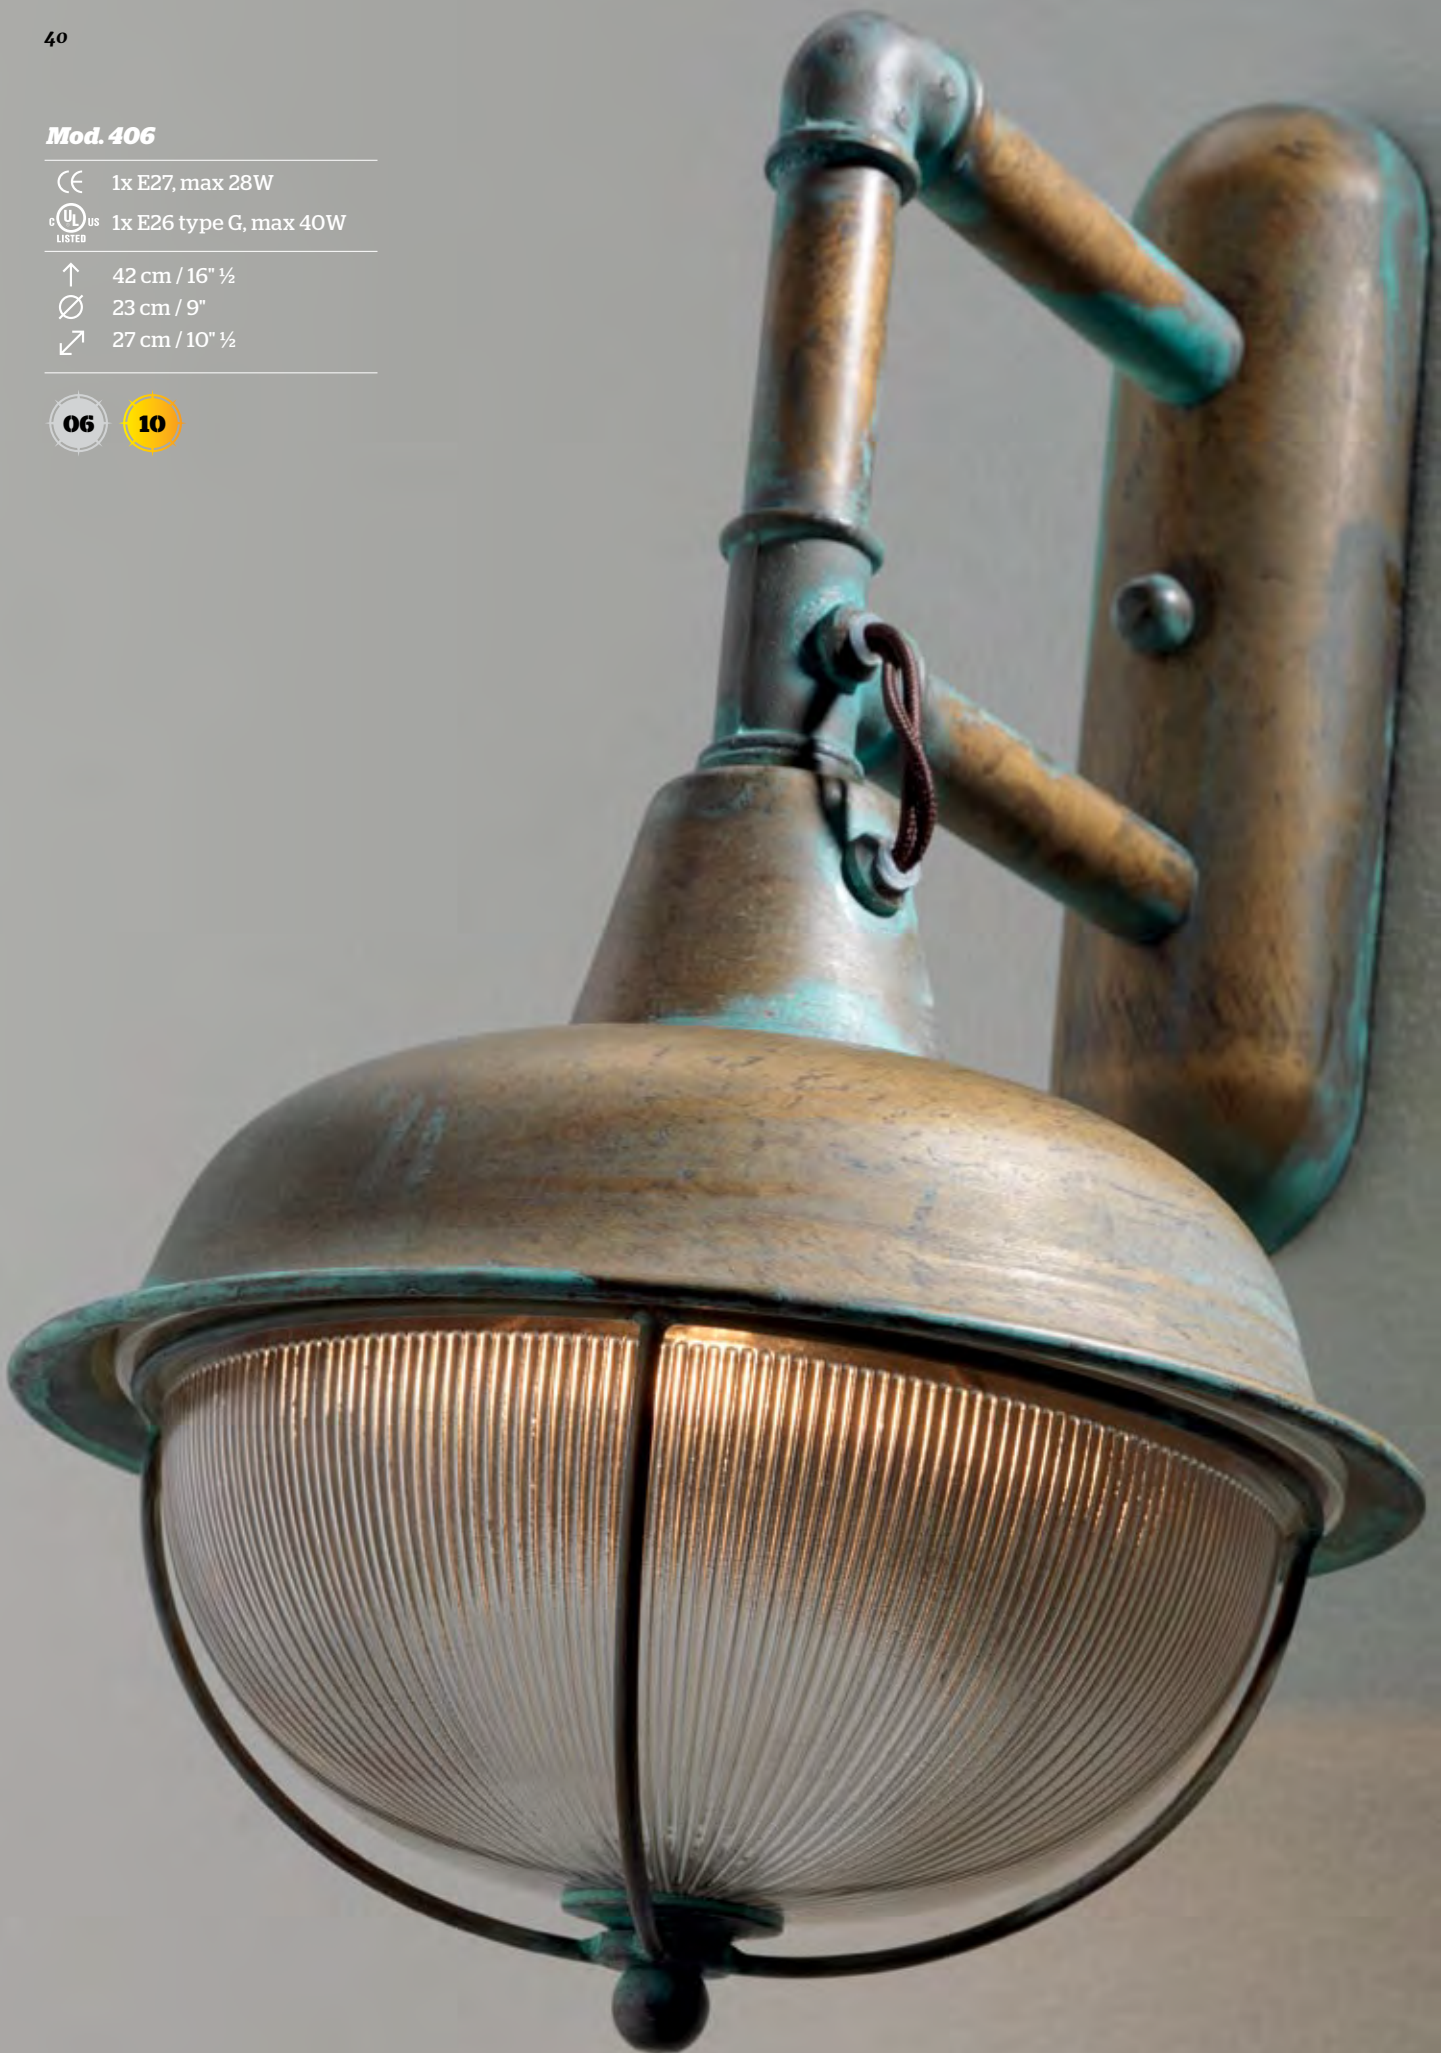

☰ 1x E27, max 28W

UL LISTED 1x E26 type G, max 40W

↑ 42 cm / 16" ½

∅ 23 cm / 9"

↗ 27 cm / 10" ½

06 10

**Mod. 503**

☾ 1x E27, max 42W