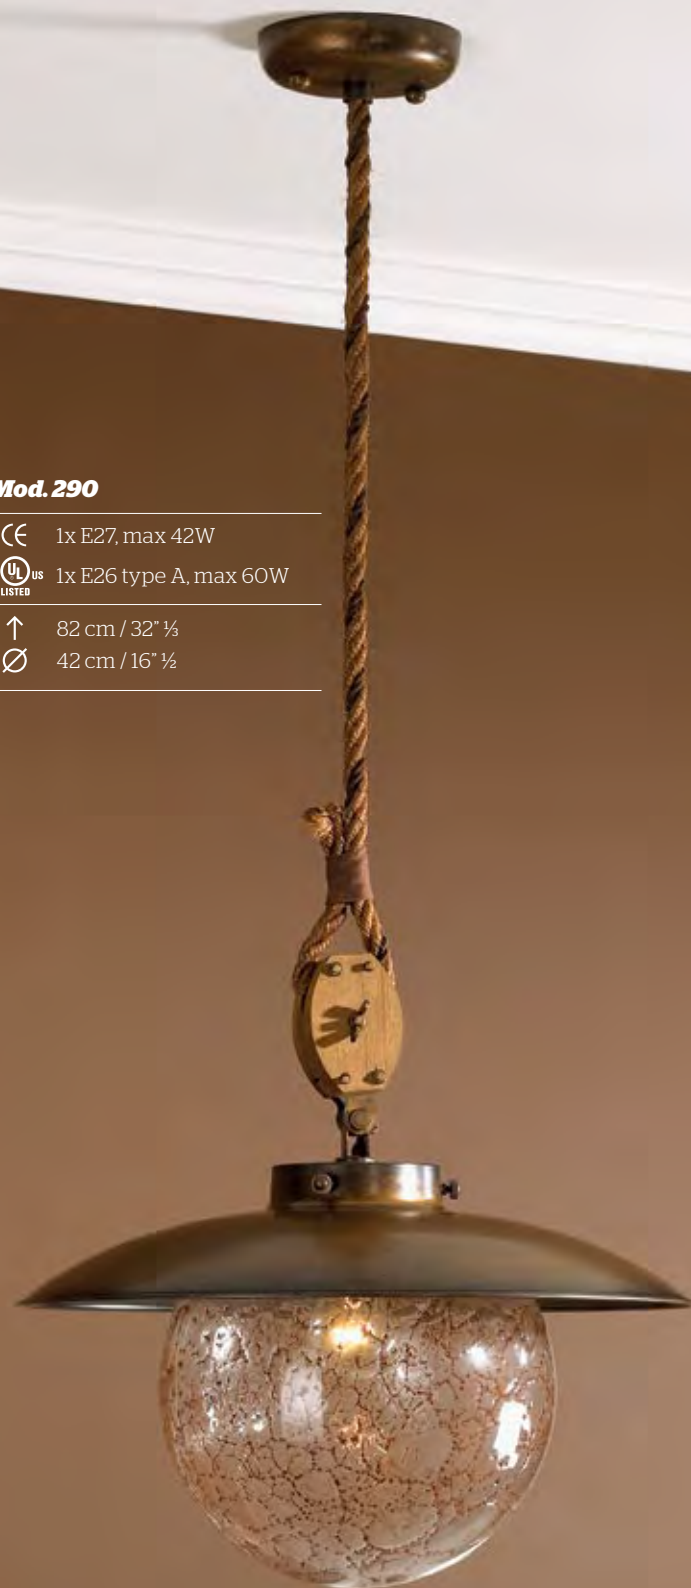

↑ 85 cm / 33" ½

∅ 60 cm / 23" ½

44

Mod. 289

- ☾ 1x E27, max 42W
- UL LISTED US 1x E26 type A, max 60W
- ↑ 77 cm / 30" ½
- ∅ 36,5 cm / 14" ¼

Mod. 290

- ☾ 1x E27, max 42W
- UL LISTED US 1x E26 type A, max 60W
- ↑ 82 cm / 32" ½
- ∅ 42 cm / 16" ½

Mod. 340/2

- ☰ 2x E27, max 42W
- UL LISTED US 2x E26 type A, max 60W
- ↑ 85 cm / 33" 1/2
- ∅ 99 cm / 39"

Mod. 485

- ☰ 1x E27, max 42W
- UL LISTED US 1x E26 type A, max 60W
- ↑ 37,5 cm / 14" 3/4
- ∅ 26 cm / 10" 1/4
- ↗ 29 cm / 11" 1/2