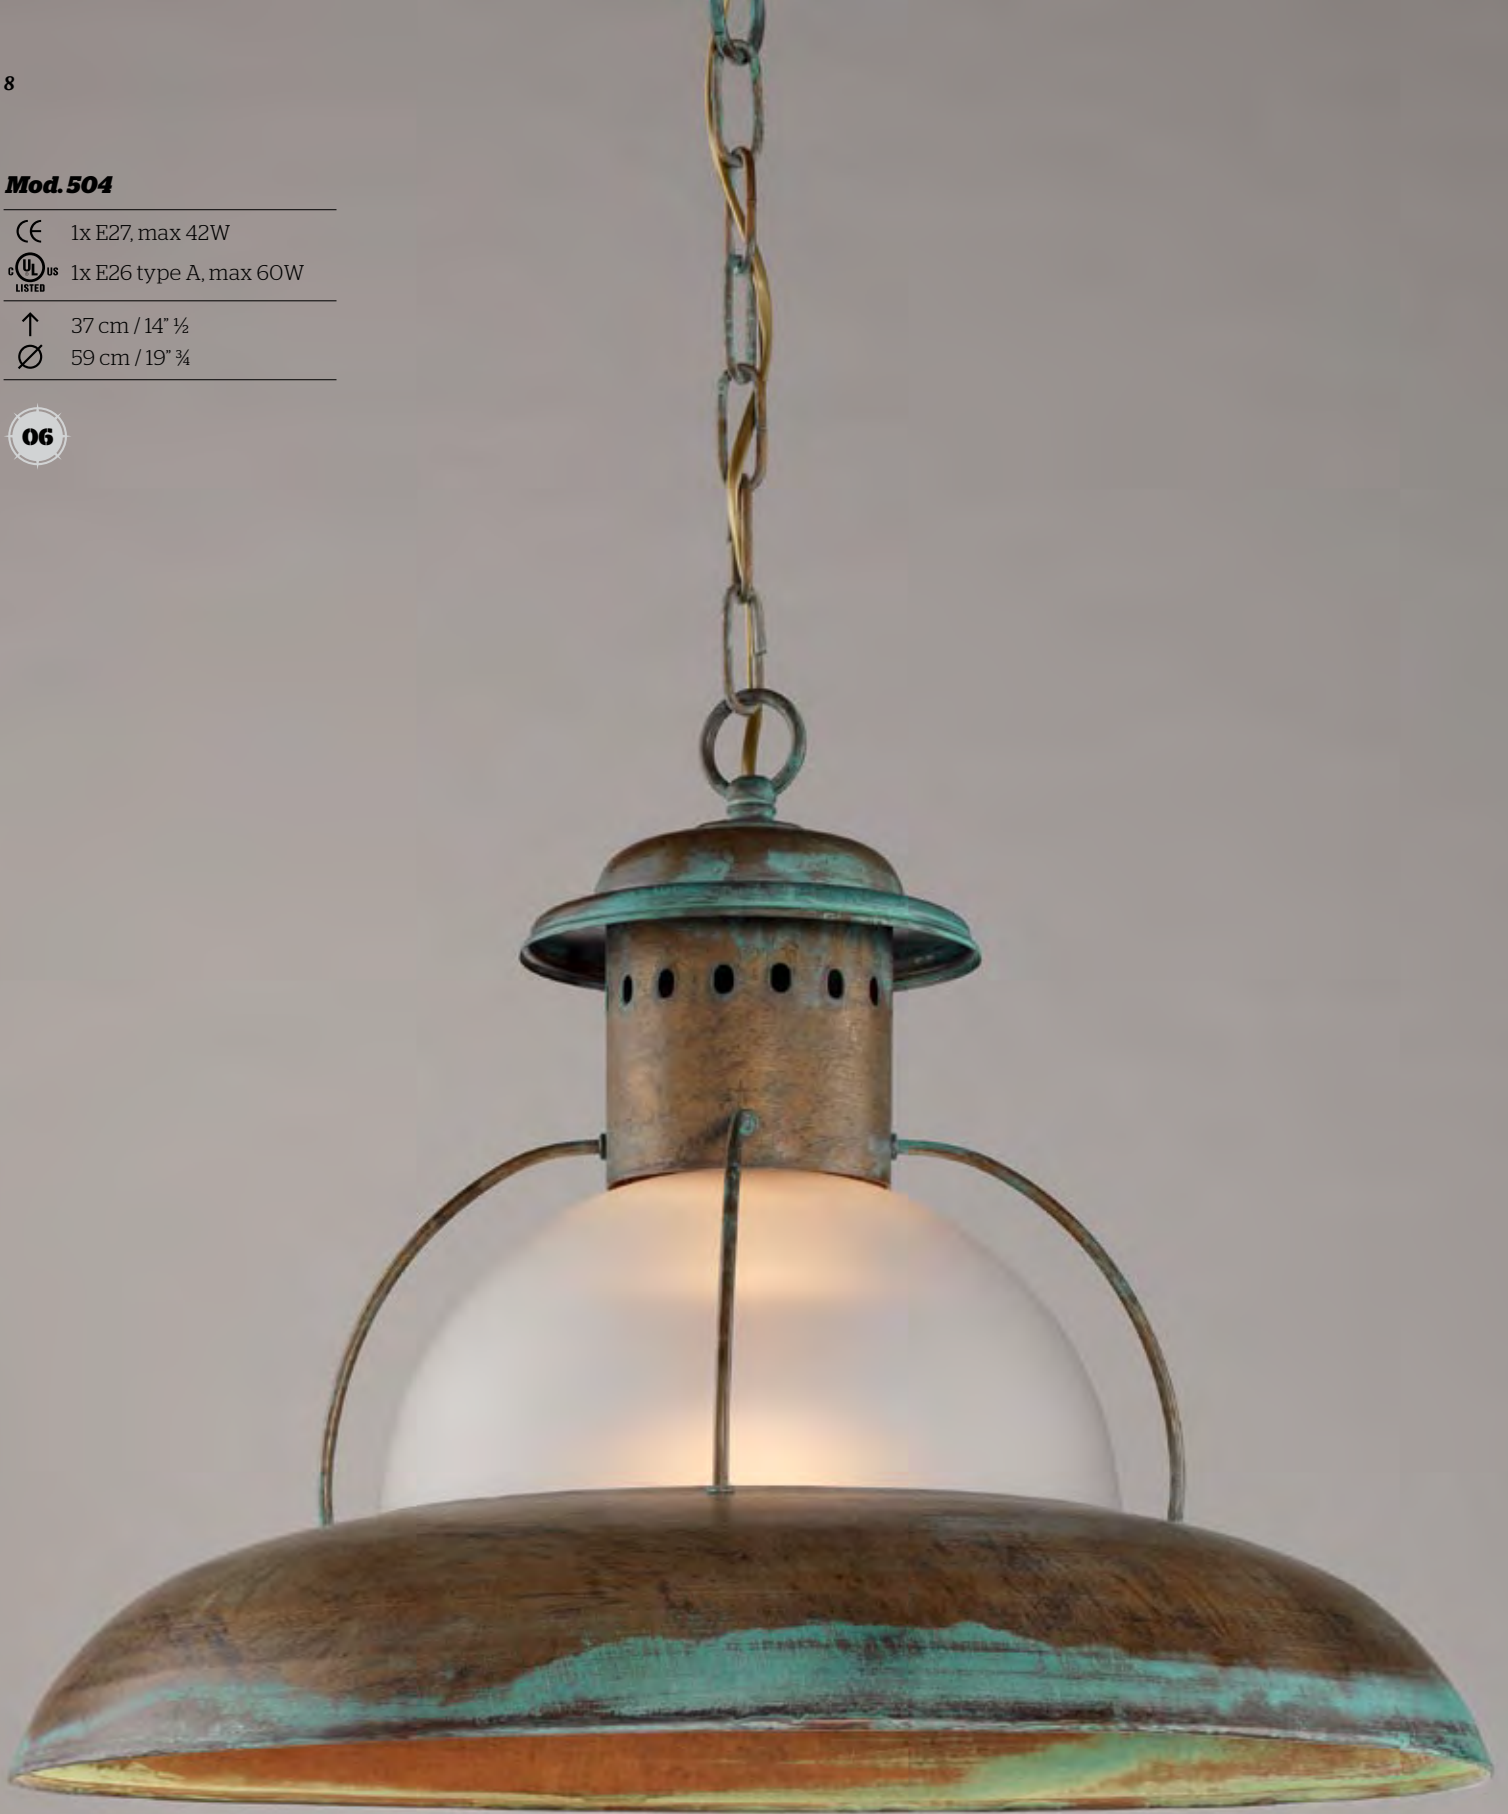

Mod. 504

CE 1x E27, max 42W

cUL_{US} LISTED 1x E26 type A, max 60W

↑ 37 cm / 14" ½

∅ 59 cm / 19" ¾

06