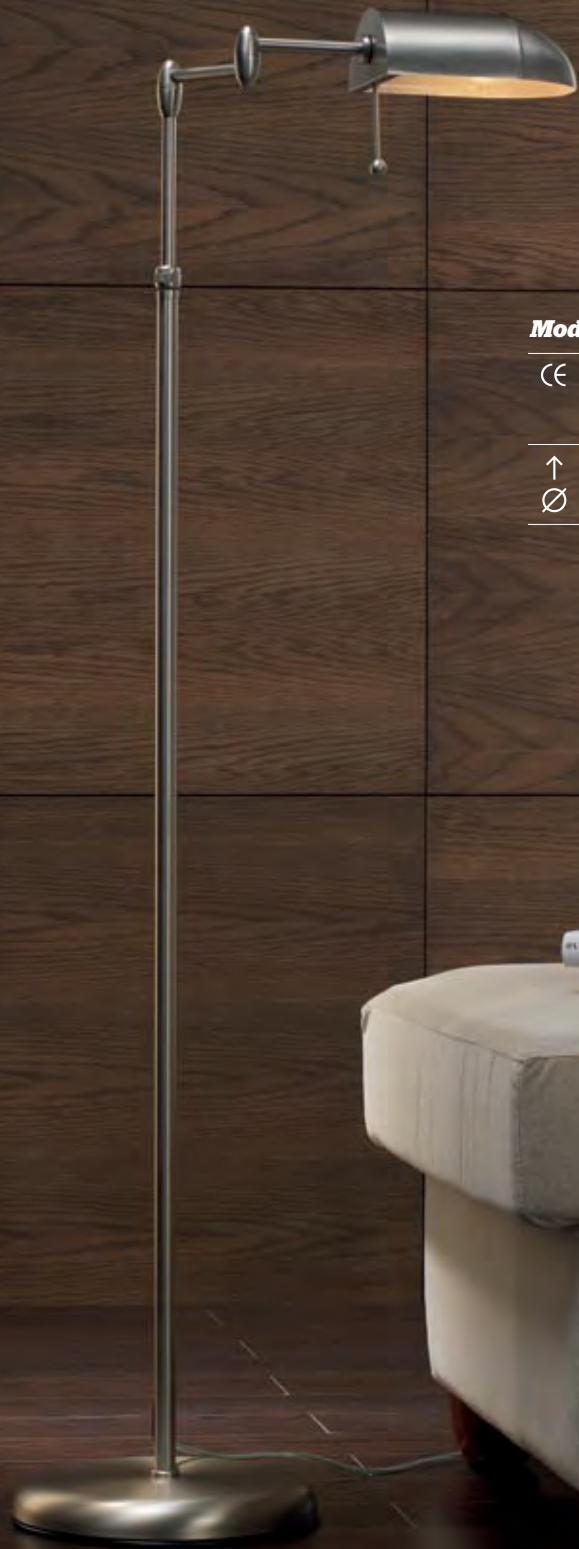

↑ 21 cm / 8" ¼
∅ 37 cm / 14" ½
↗ 21 cm / 8" ¼

**Mod. 005**

☾ 1x E27, max 42W
1x E26 type A, max 60W

↑ 110-160 cm / 43" ½ - 63"
∅ 40 cm / 15" ¾

**Mod. 850**

☾ 1x GU10, max 35W

↑ 14 cm / 5" ½
∅ 5,5 cm / 2"

Mod. 501

CE 3x E27, max 28W

UL LISTED 3x E26 type G, max 40W

↑ 36 cm / 14"

∅ 52 cm / 20" ½

**Mod. 112 + D03.12/16**

CE 1x E14, max 28W
1x E12 type G, max 25W

↑ 56 cm / 22"

∅ 16 cm / 6" ½

**Mod. 111 + D03.12/16**

CE 1x E14, max 28W
1x E12 type G, max 25W

↑ 49 cm / 19" ½

∅ 16 cm / 6" ½

**Mod. 049**

☾ 1x E27, max 42W
1x E26 type A, max 60W

↑ 120-154 cm / 47" ½ - 60" ½
∅ 55 cm / 21" ½

Mod. 448