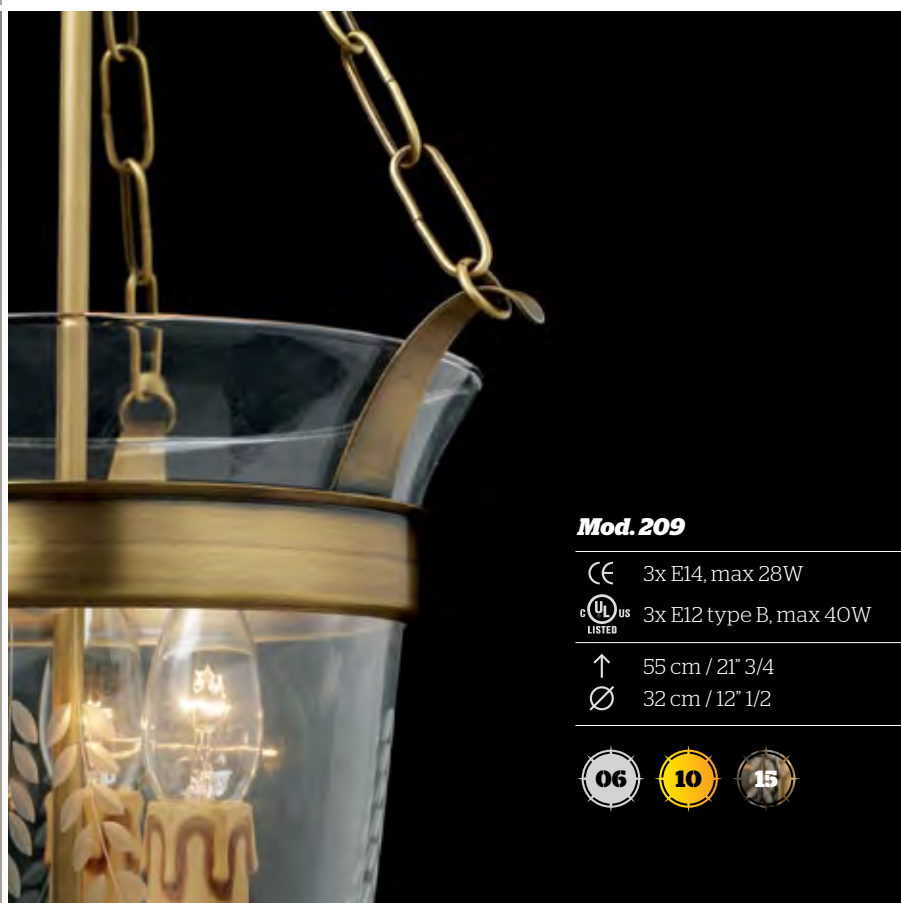

Mod. 208

CE 1x E27, max 42W
cUL_{US} LISTED 1x E26 type A, max 60W

↑ 53,5 cm / 21"
Ø 32 cm / 12" 1/2

06 10