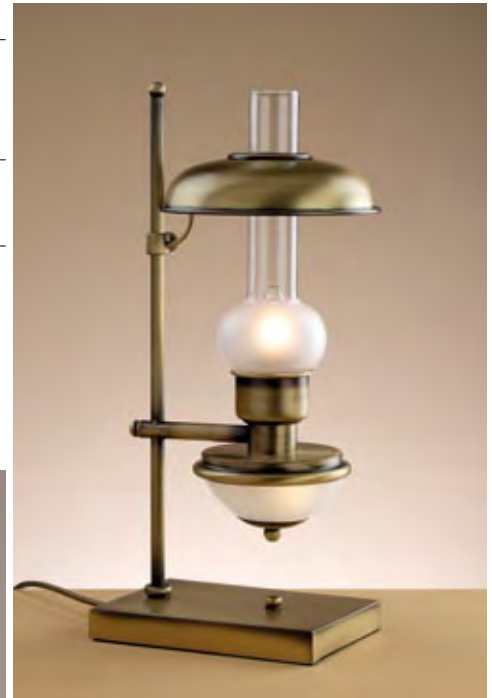

Mod. 107

☰ 1x E14, max 28W
+ 1x E14T, max 15W
1x E12 type B, max 40W
+ 1x E12 type T, max 15W

↑ 50 cm / 19" $\frac{3}{4}$
∅ 25 cm / 10"

Mod. 433

☰ 1x E14, max 28W
+ 1x E14T, max 15W

Ⓛ_{US} LISTED 1x E12 type B, max 40W
+ 1x E12 type T, max 15W

↑ 40 cm / 15" $\frac{3}{4}$

∅ 20 cm / 7" $\frac{3}{4}$

↗ 26 cm / 10" $\frac{1}{4}$

Mod. 200

☰ 3x E14, max 28W + 2x E14T, max 15W

Ⓛ_{US} LISTED 3x E12 type B, max 40W + 2x E12 type T, max 15W

↑ 55 cm / 21" $\frac{1}{2}$

∅ 41 cm / 16"