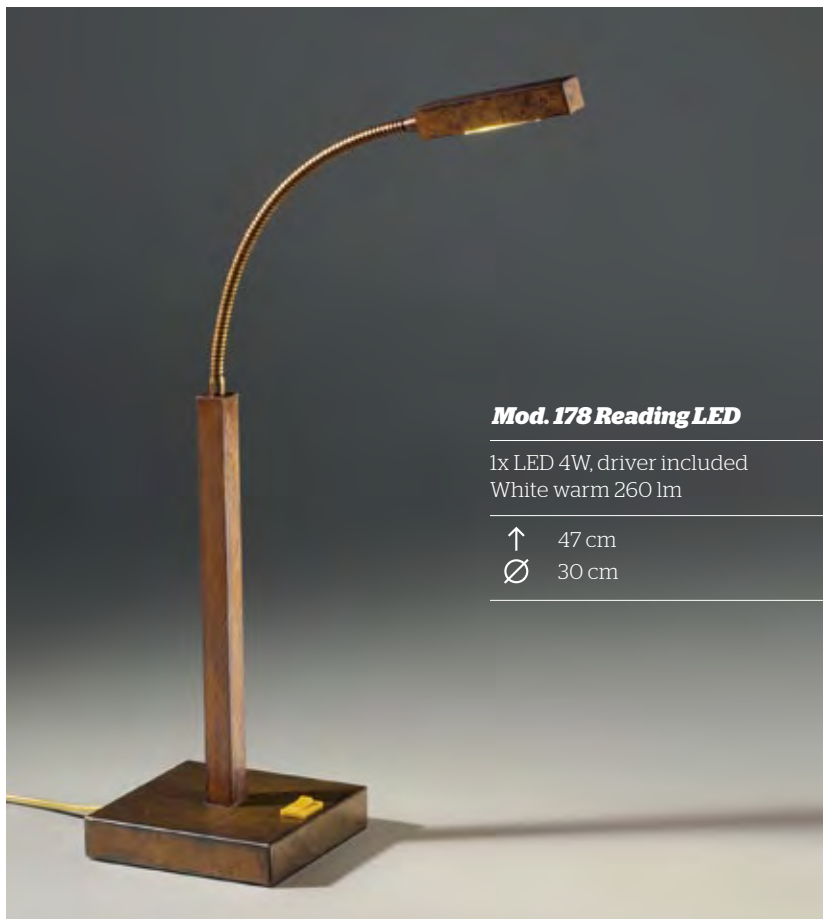

Mod. 710/60

1x T5 linear, Ø16 mm,
14 W

↑ 7,5 cm
∅ 60 cm
↗ 15 cm

Mod. 710/90

1x T5 linear, Ø16 mm,
21 W

↑ 7,5 cm
∅ 90 cm
↗ 15 cm

Mod. 666/26

- CE 1x E27, max 28W
- cUL^{us} LISTED 1x E26 type A, max 40W
- ↑ 11 cm / 4" ½
- ∅ 26 cm / 10" ¼

Mod. 666/40

- CE 3x E27, max 28W
- cUL^{us} LISTED 2x E26 type A, max 40W
- ↑ 13 cm / 5"
- ∅ 40 cm / 15" ¾

Mod. 666/32

- CE 2x E27, max 28W
- cUL^{us} LISTED 2x E26 type A, max 40W
- ↑ 12,5 cm / 5"
- ∅ 32 cm / 12" ½

Mod. 649/40

CE 3x E27, max 28W

UL LISTED US 2x E26 type A, max 40W

↑ 13 cm / 5"

Ø 40 cm / 15" ¾

Mod. 662/28

CE 2x E27, max 28W

↑ 12,5 cm / 5"