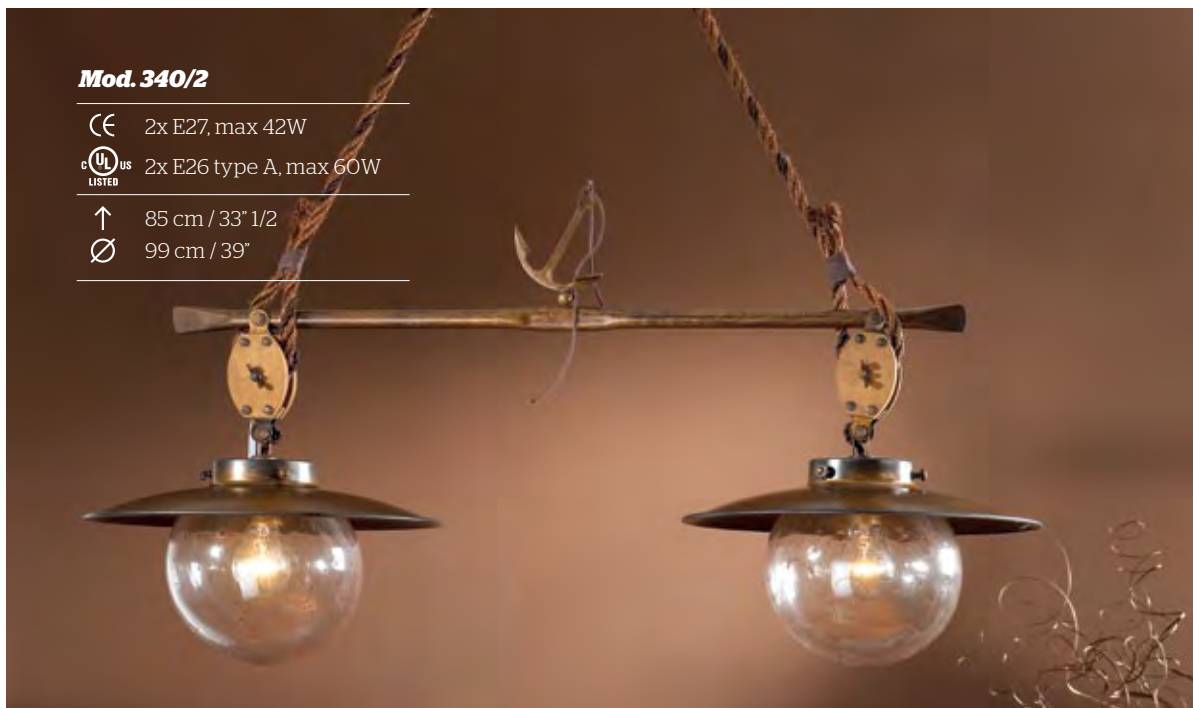

Mod. 340/2

- ☰ 2x E27, max 42W
- UL LISTED US 2x E26 type A, max 60W
- ↑ 85 cm / 33" 1/2
- ∅ 99 cm / 39"