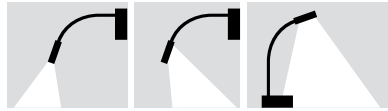

Mod. 710/60

1x T5 linear, Ø16 mm,
14 W

↑ 7,5 cm
∅ 60 cm
↗ 15 cm

Mod. 710/90

1x T5 linear, Ø16 mm,
21 W

↑ 7,5 cm
∅ 90 cm
↗ 15 cm

Mod. 666/26

- CE 1x E27, max 28W
- cUL^{us} LISTED 1x E26 type A, max 40W
- ↑ 11 cm / 4" ½
- ∅ 26 cm / 10" ¼