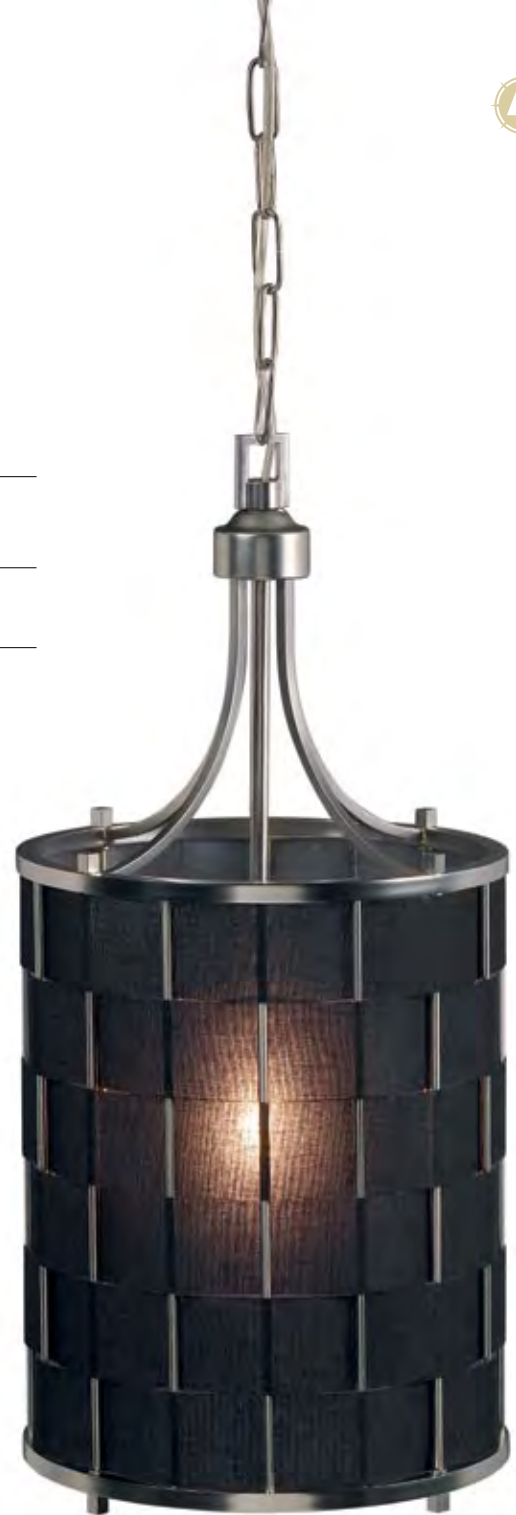

Mod. 537

CE	1x E27, max 53W
	1x E26 type A, max 75W
↑	55 cm / 21" 3/4
∅	26 cm / 10" 1/4

Mod. 441

CE	2x E14, max 28W
	2x E12 type B, max 40W
↑	34 cm / 13" 1/2
∅	25 cm / 10"
↗	12,5 cm / 5"