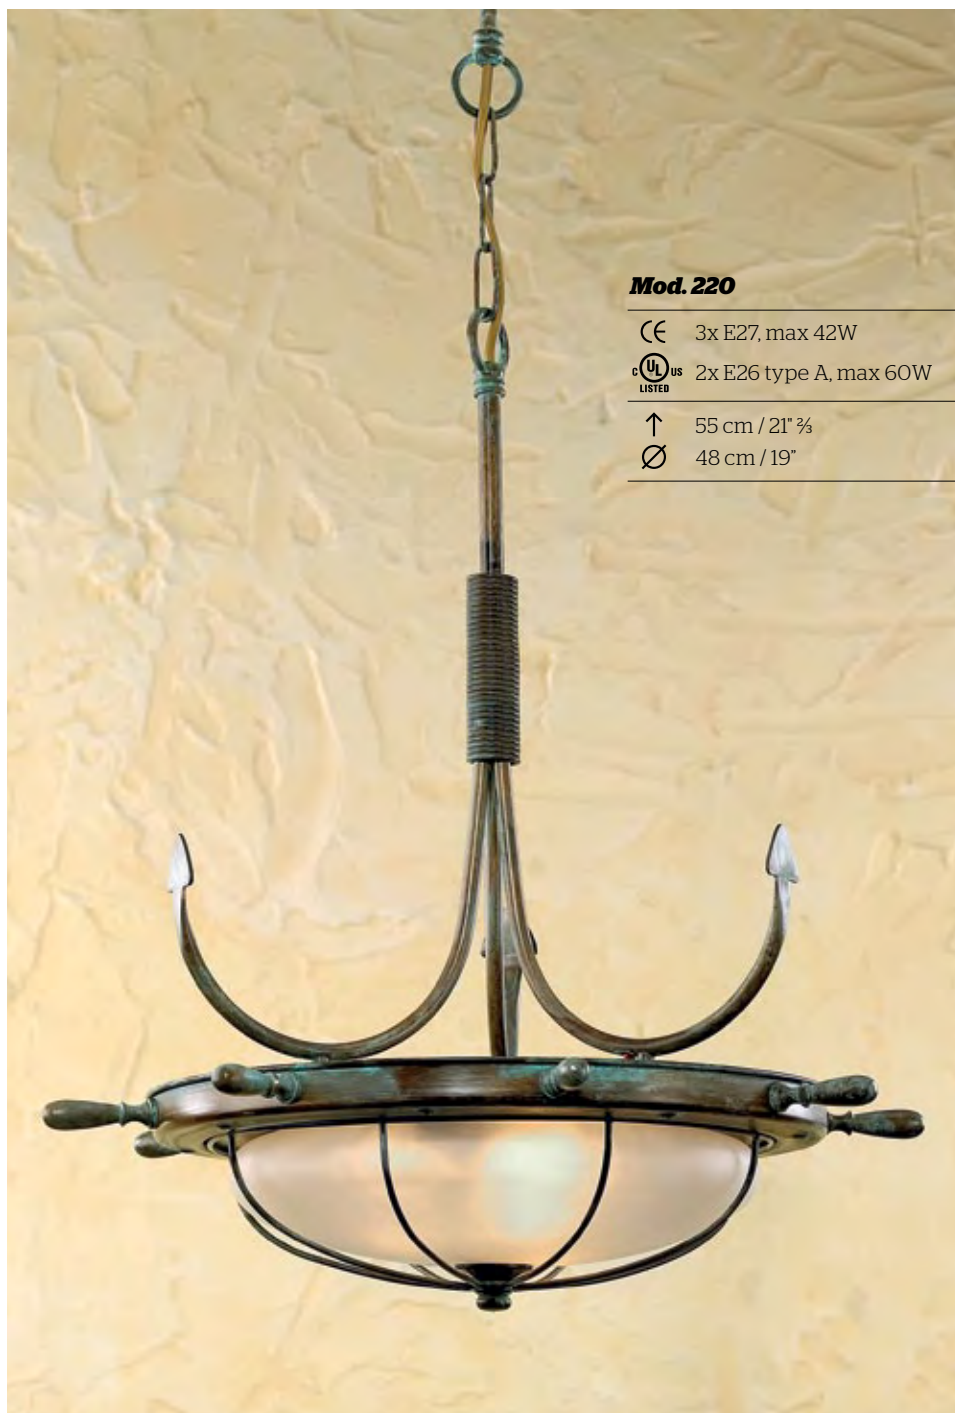

Mod. 689/48 A

☰ 2x E27, max 42W

☑ 2x E26 type A, max 60W

↑ 27 cm / 10¹/₂

∅ 48 cm / 19"

Mod. 220

☰ 3x E27, max 42W

☑ 2x E26 type A, max 60W

↑ 55 cm / 21²/₃

∅ 48 cm / 19"