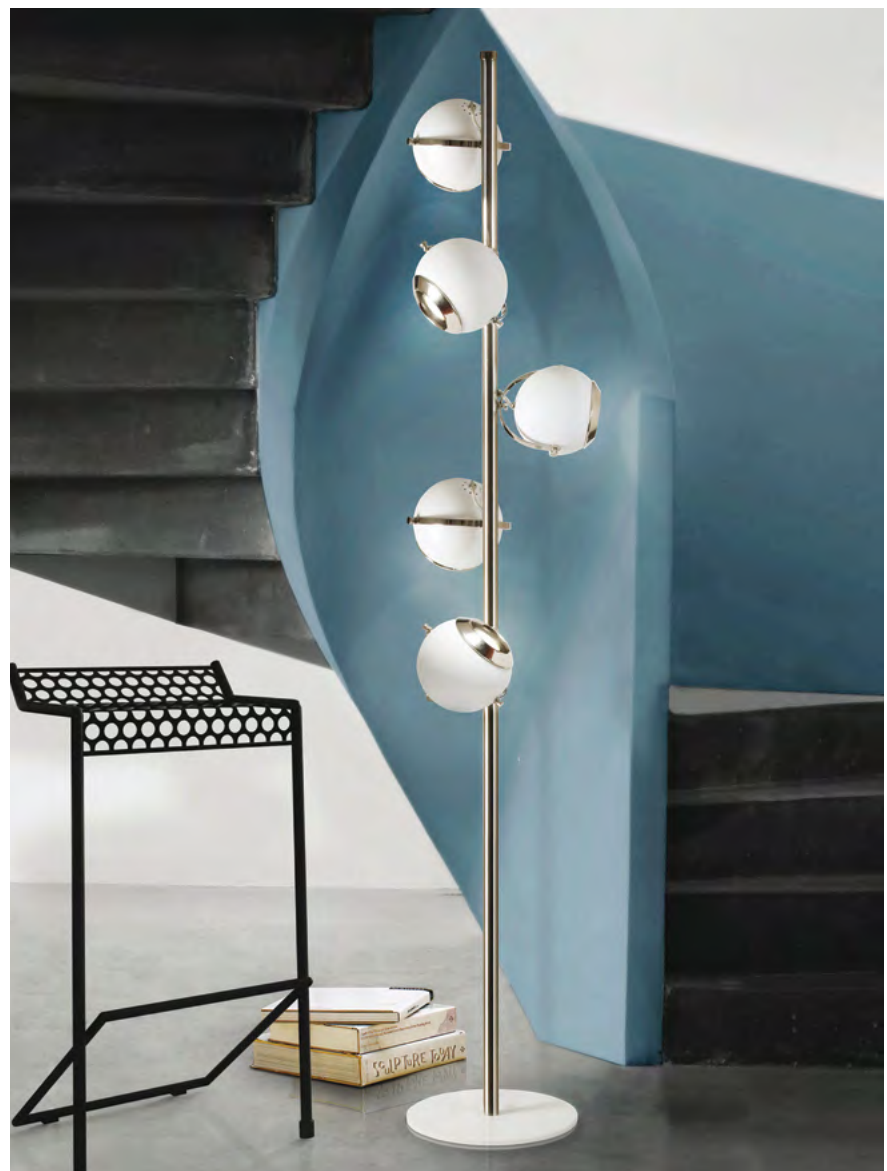

### WEIGHT

Approx.: 12 kg | 26.5 lbs

### DIMENSIONS

**HEIGHT:** 71.6" | 182 cm  
**DIAM.:** 14.1" | 36 cm