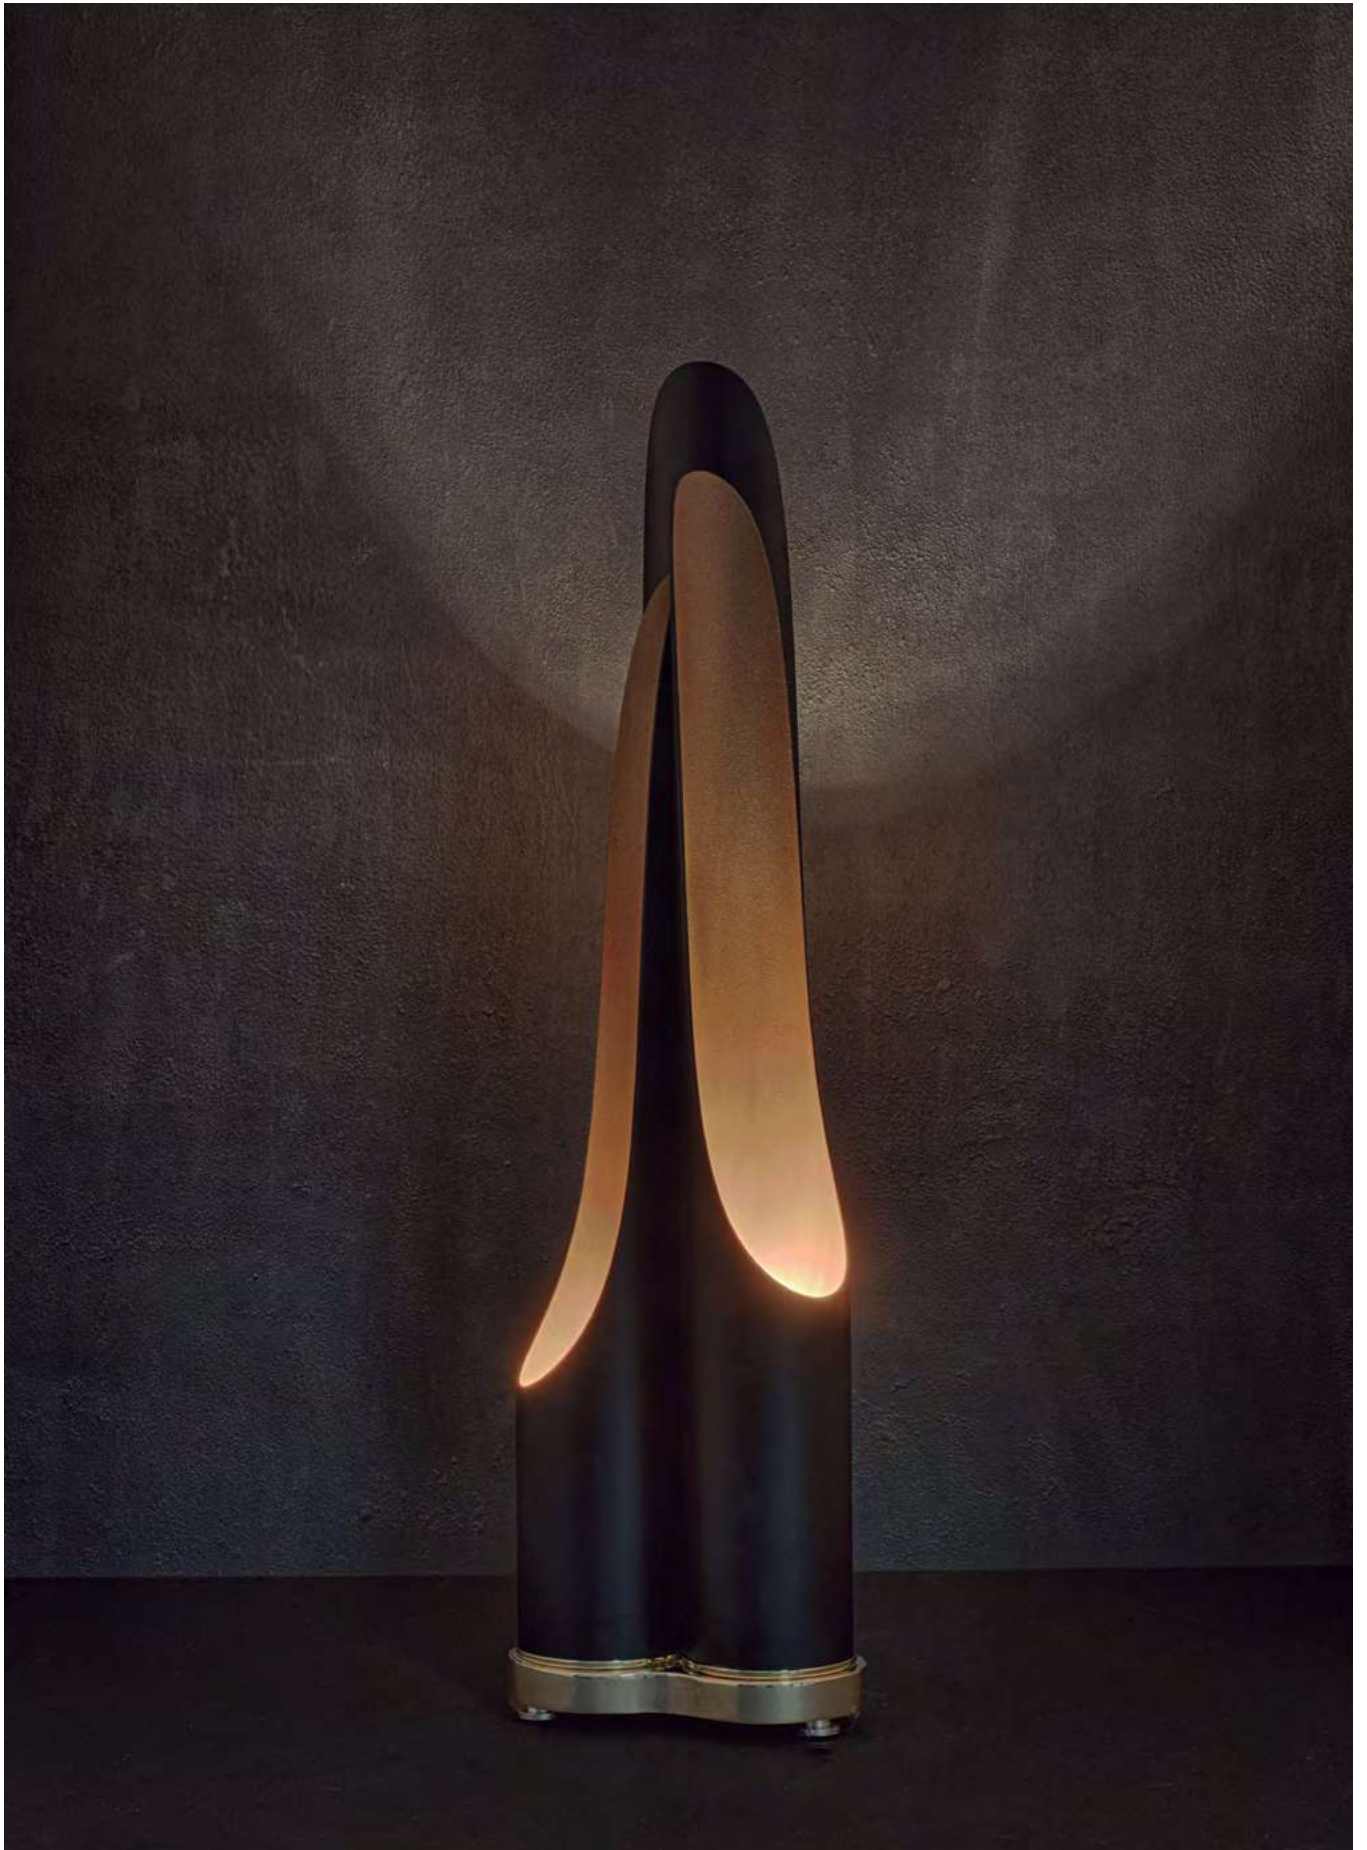

### DIMENSIONS

**HEIGHT:** 24.4" | 62 cm

**DIAMETER:** 7.5" | 19 cm