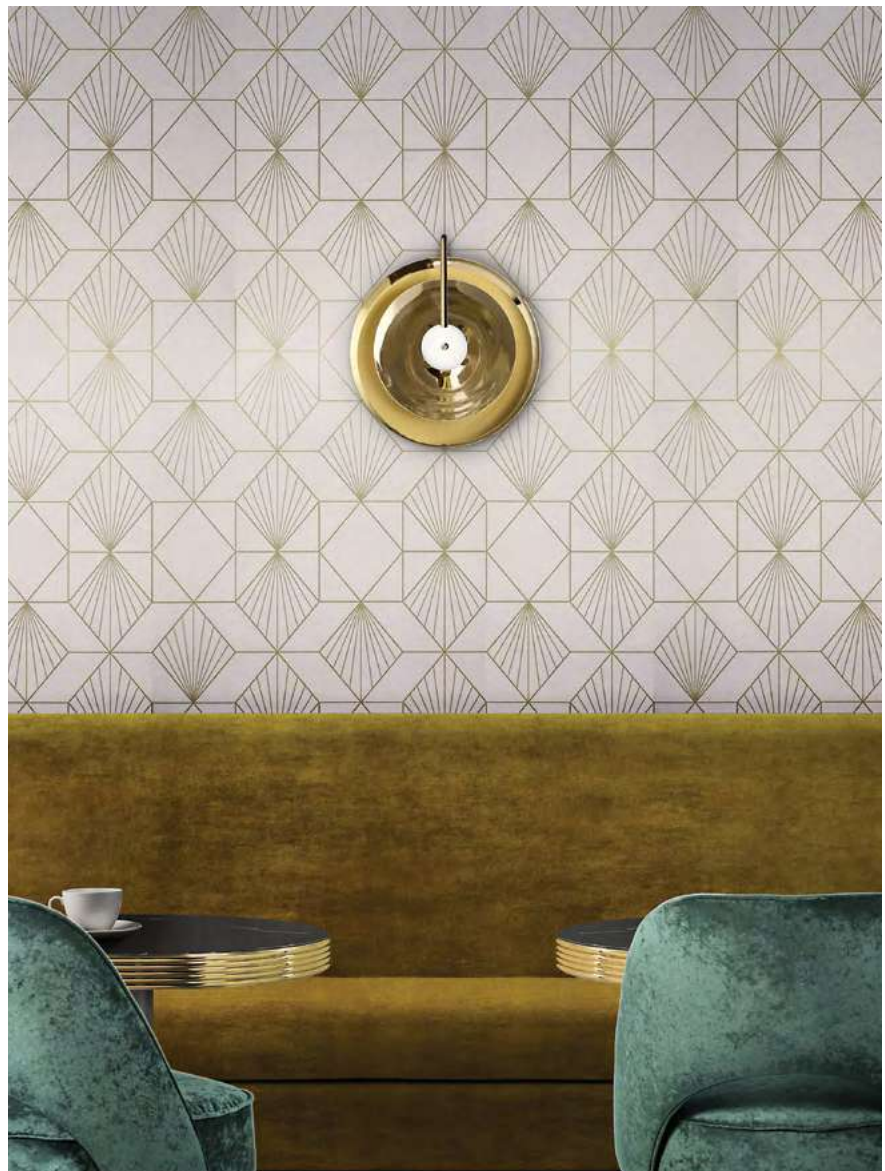

### DIMENSIONS

**HEIGHT:** 18.1" | 46 cm  
**WIDTH:** 12.2" | 31 cm  
**DEPTH:** 16.1" | 41 cm