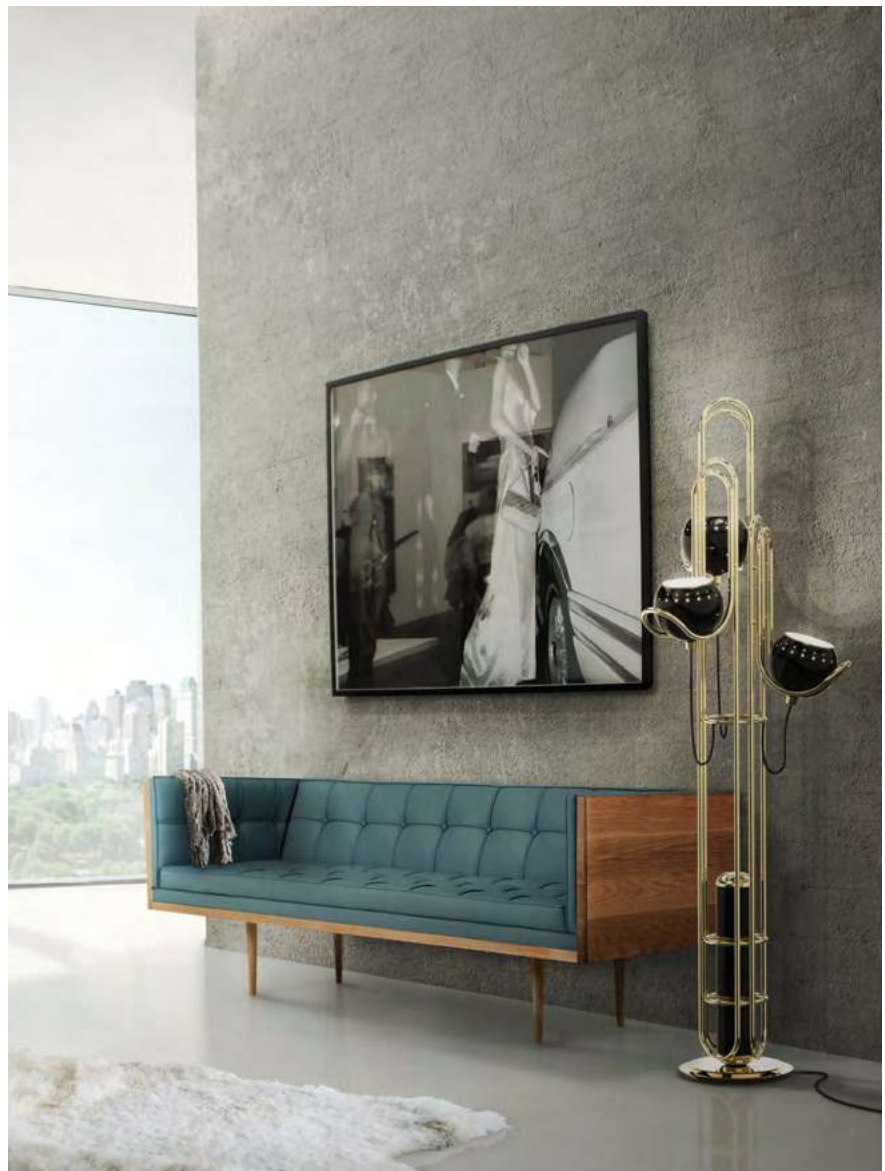

### WEIGHT

Approx.: 20 kg | 44.1 lbs

### DIMENSIONS

**HEIGHT:** 69.3" | 176 cm  
**DIAM:** 26" | 65 cm