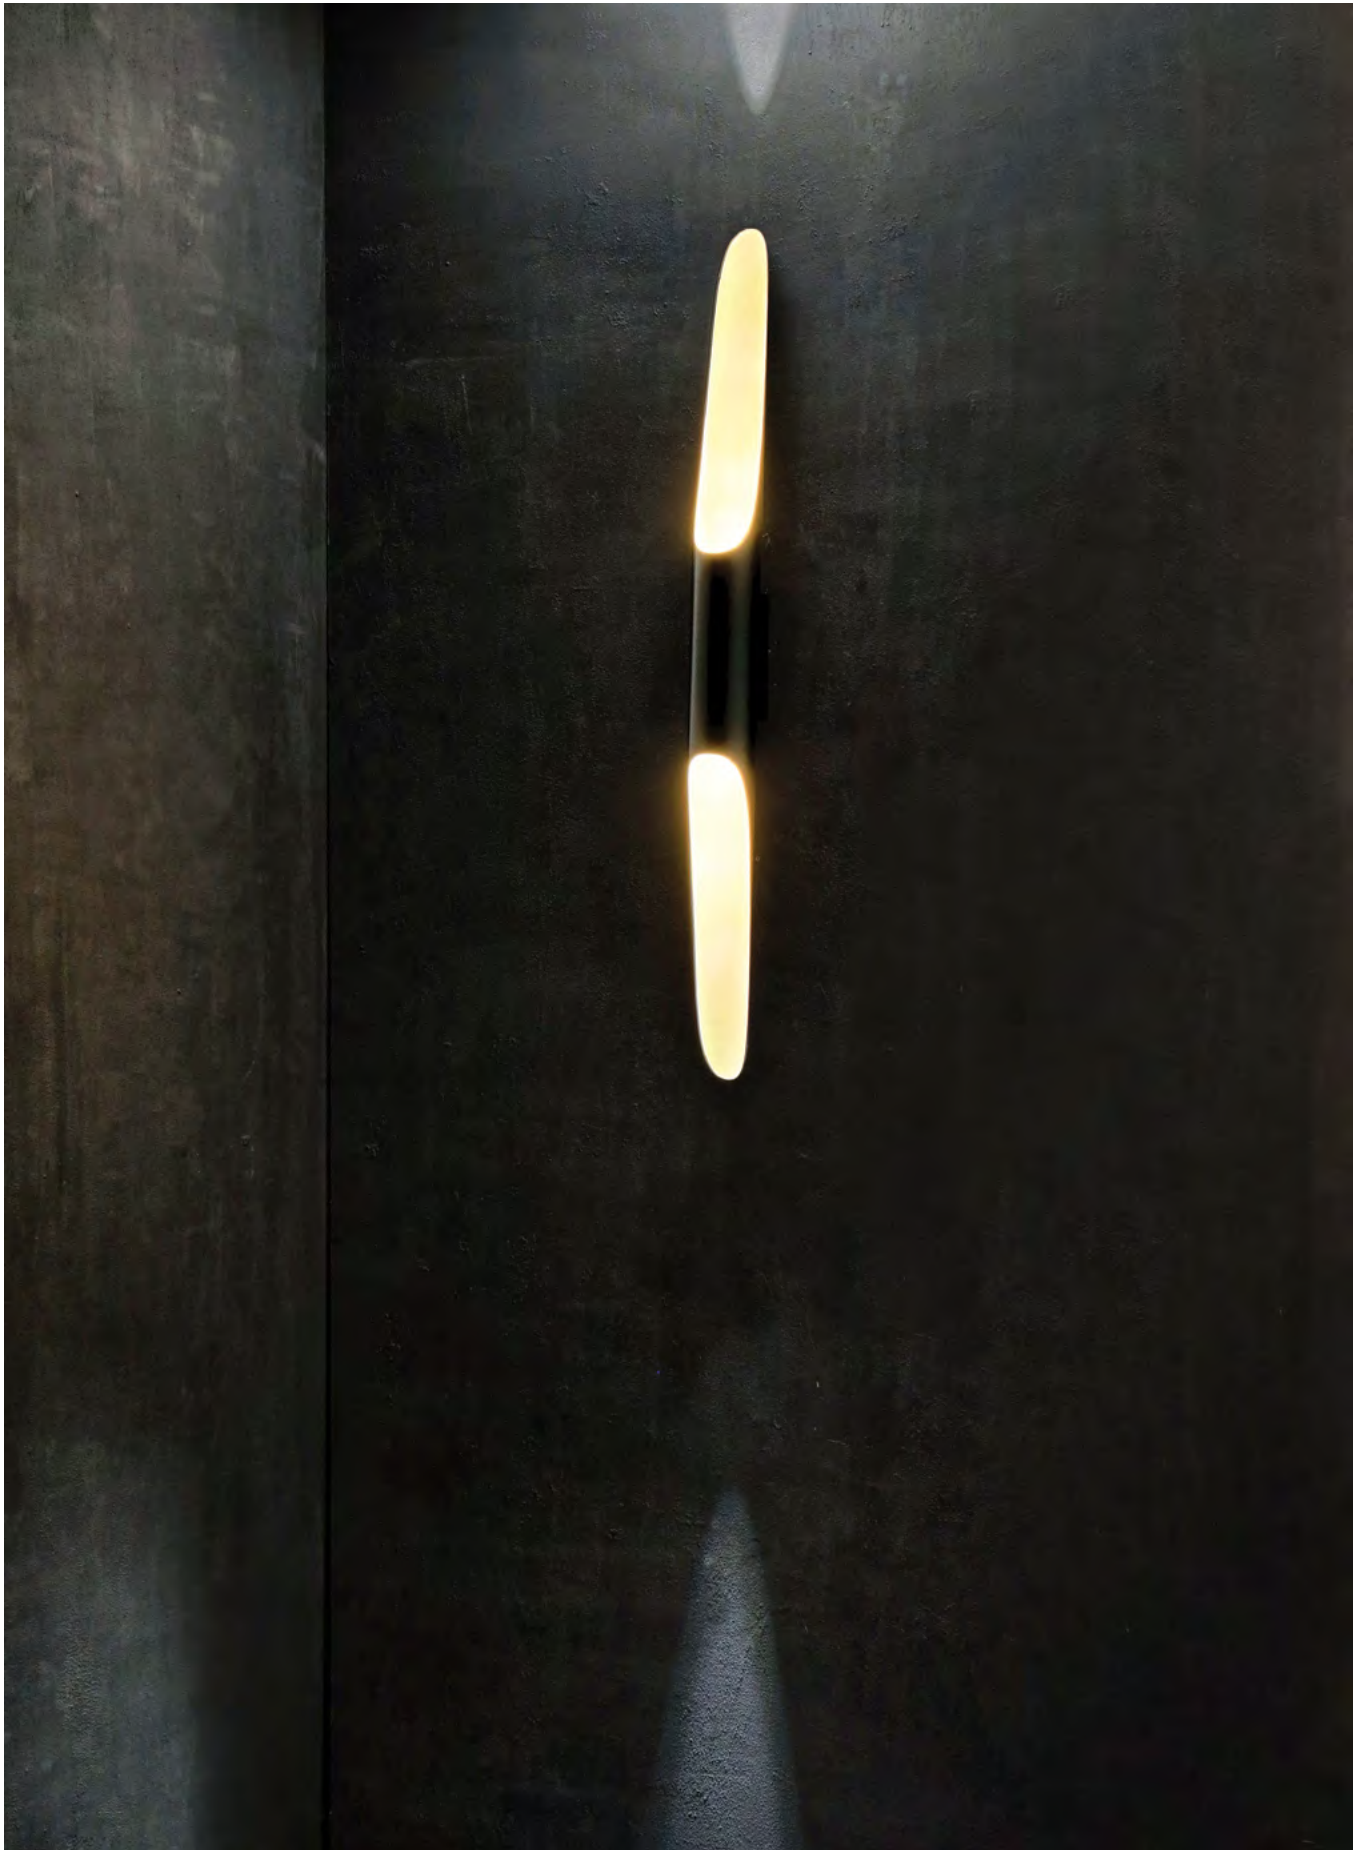

### DIMENSIONS

**HEIGHT:** 45.3" | 113 cm

**WIDTH:** 6.3" | 16 cm

**DEPTH:** 3.9" | 10 cm