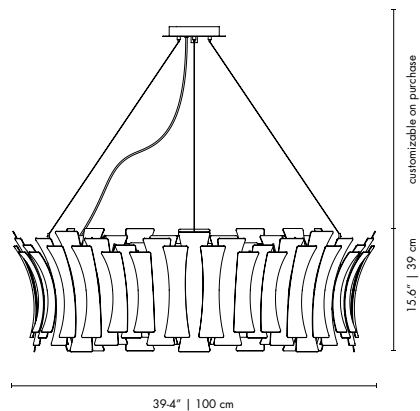

**PACKAGE**  
 Height: 22.83" | 58cm  
 Width: 34.65" | 108cm  
 Depth: 34.65" | 108cm  
 0.68 m³ / 73 kg