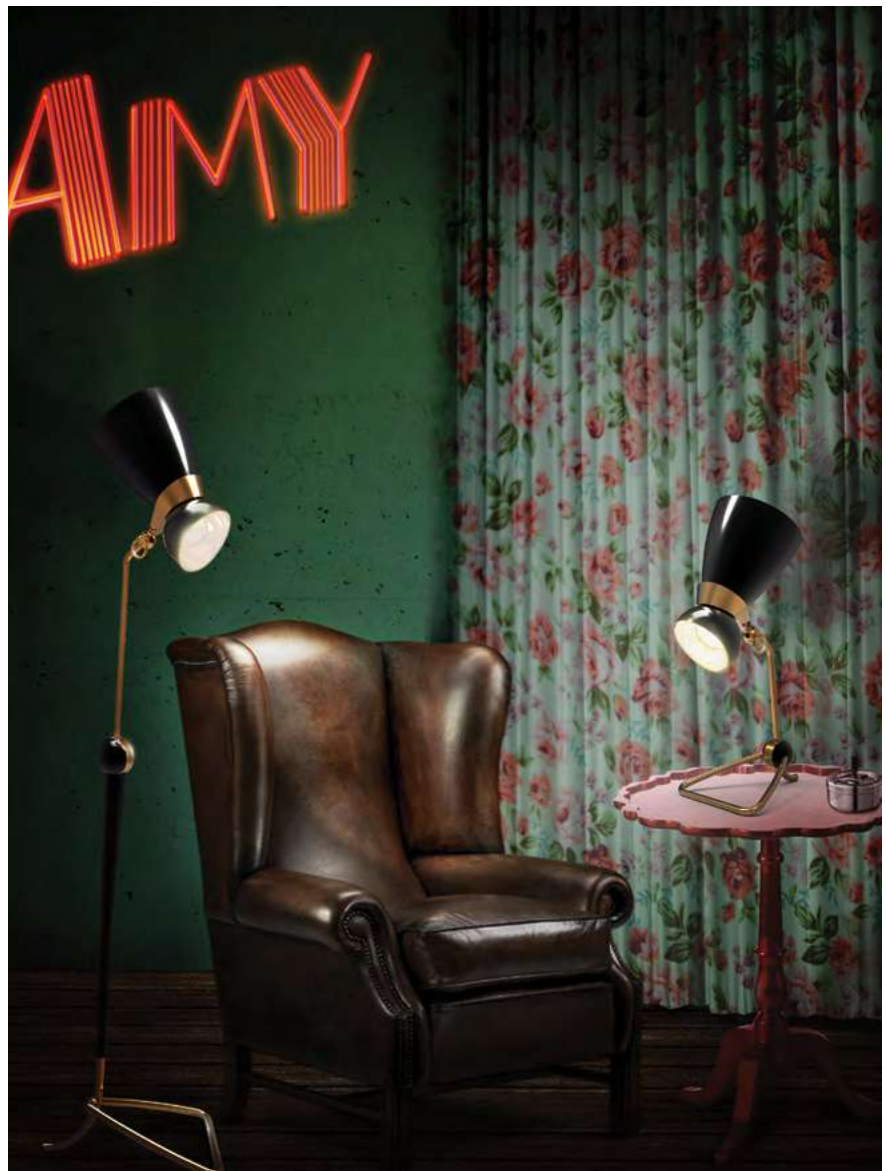

### DIMENSIONS

**WIDTH:** 11.8" | 30 cm

**HEIGHT:** 59" | 150 cm

**DEPTH:** 15.7" | 40 cm