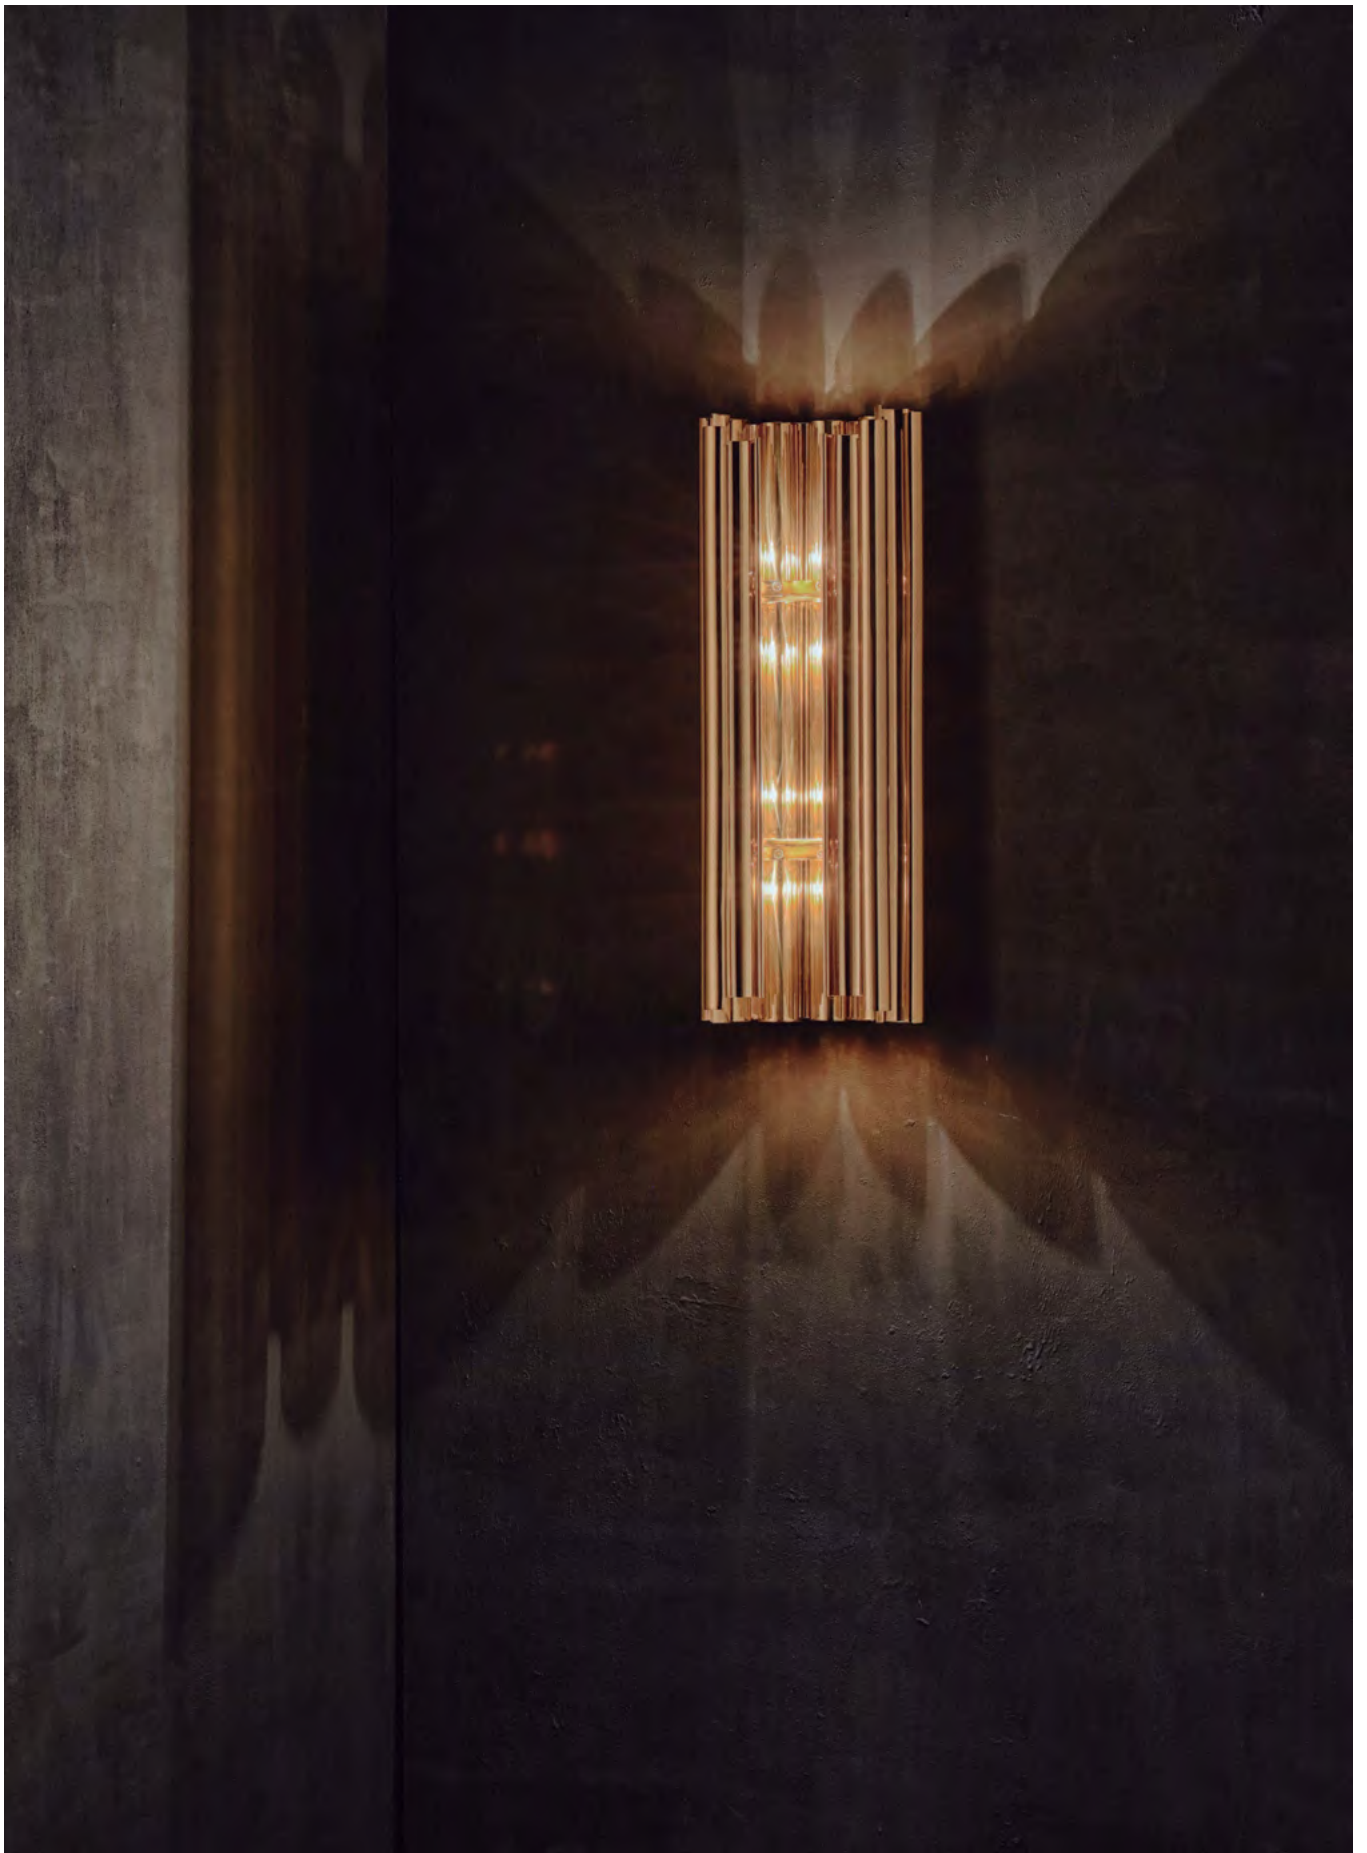

### DIMENSIONS

**HEIGHT:** 23.6" | 60 cm

**WIDTH:** 7.1" | 18 cm

**DEPTH:** 4.7" | 12 cm