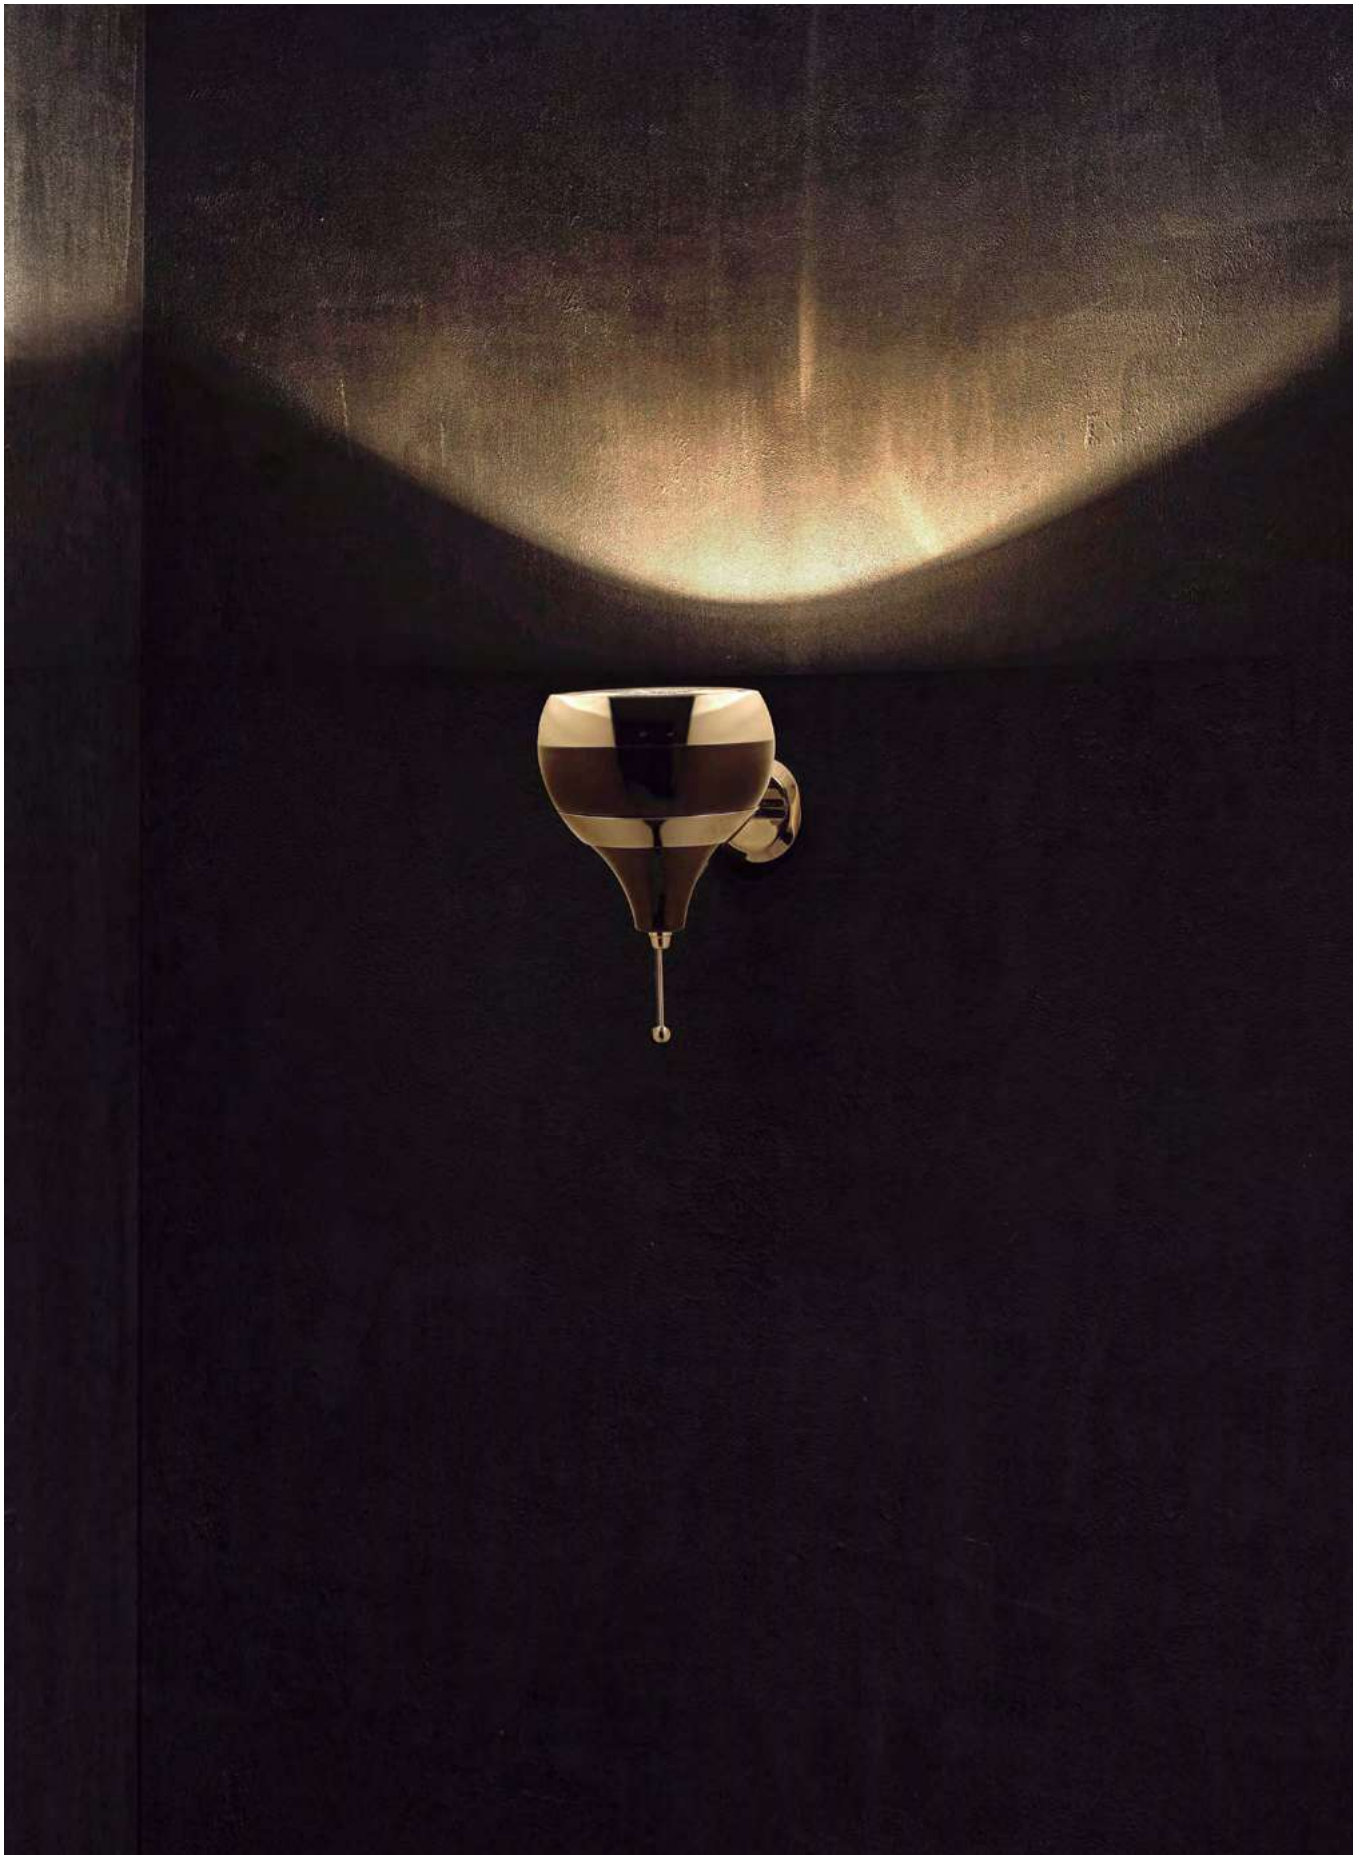

### DIMENSIONS

**HEIGHT:** 9.4" | 24 cm  
**WIDTH:** 7.1" | 18 cm  
**DEPTH:** 9.8" | 25 cm