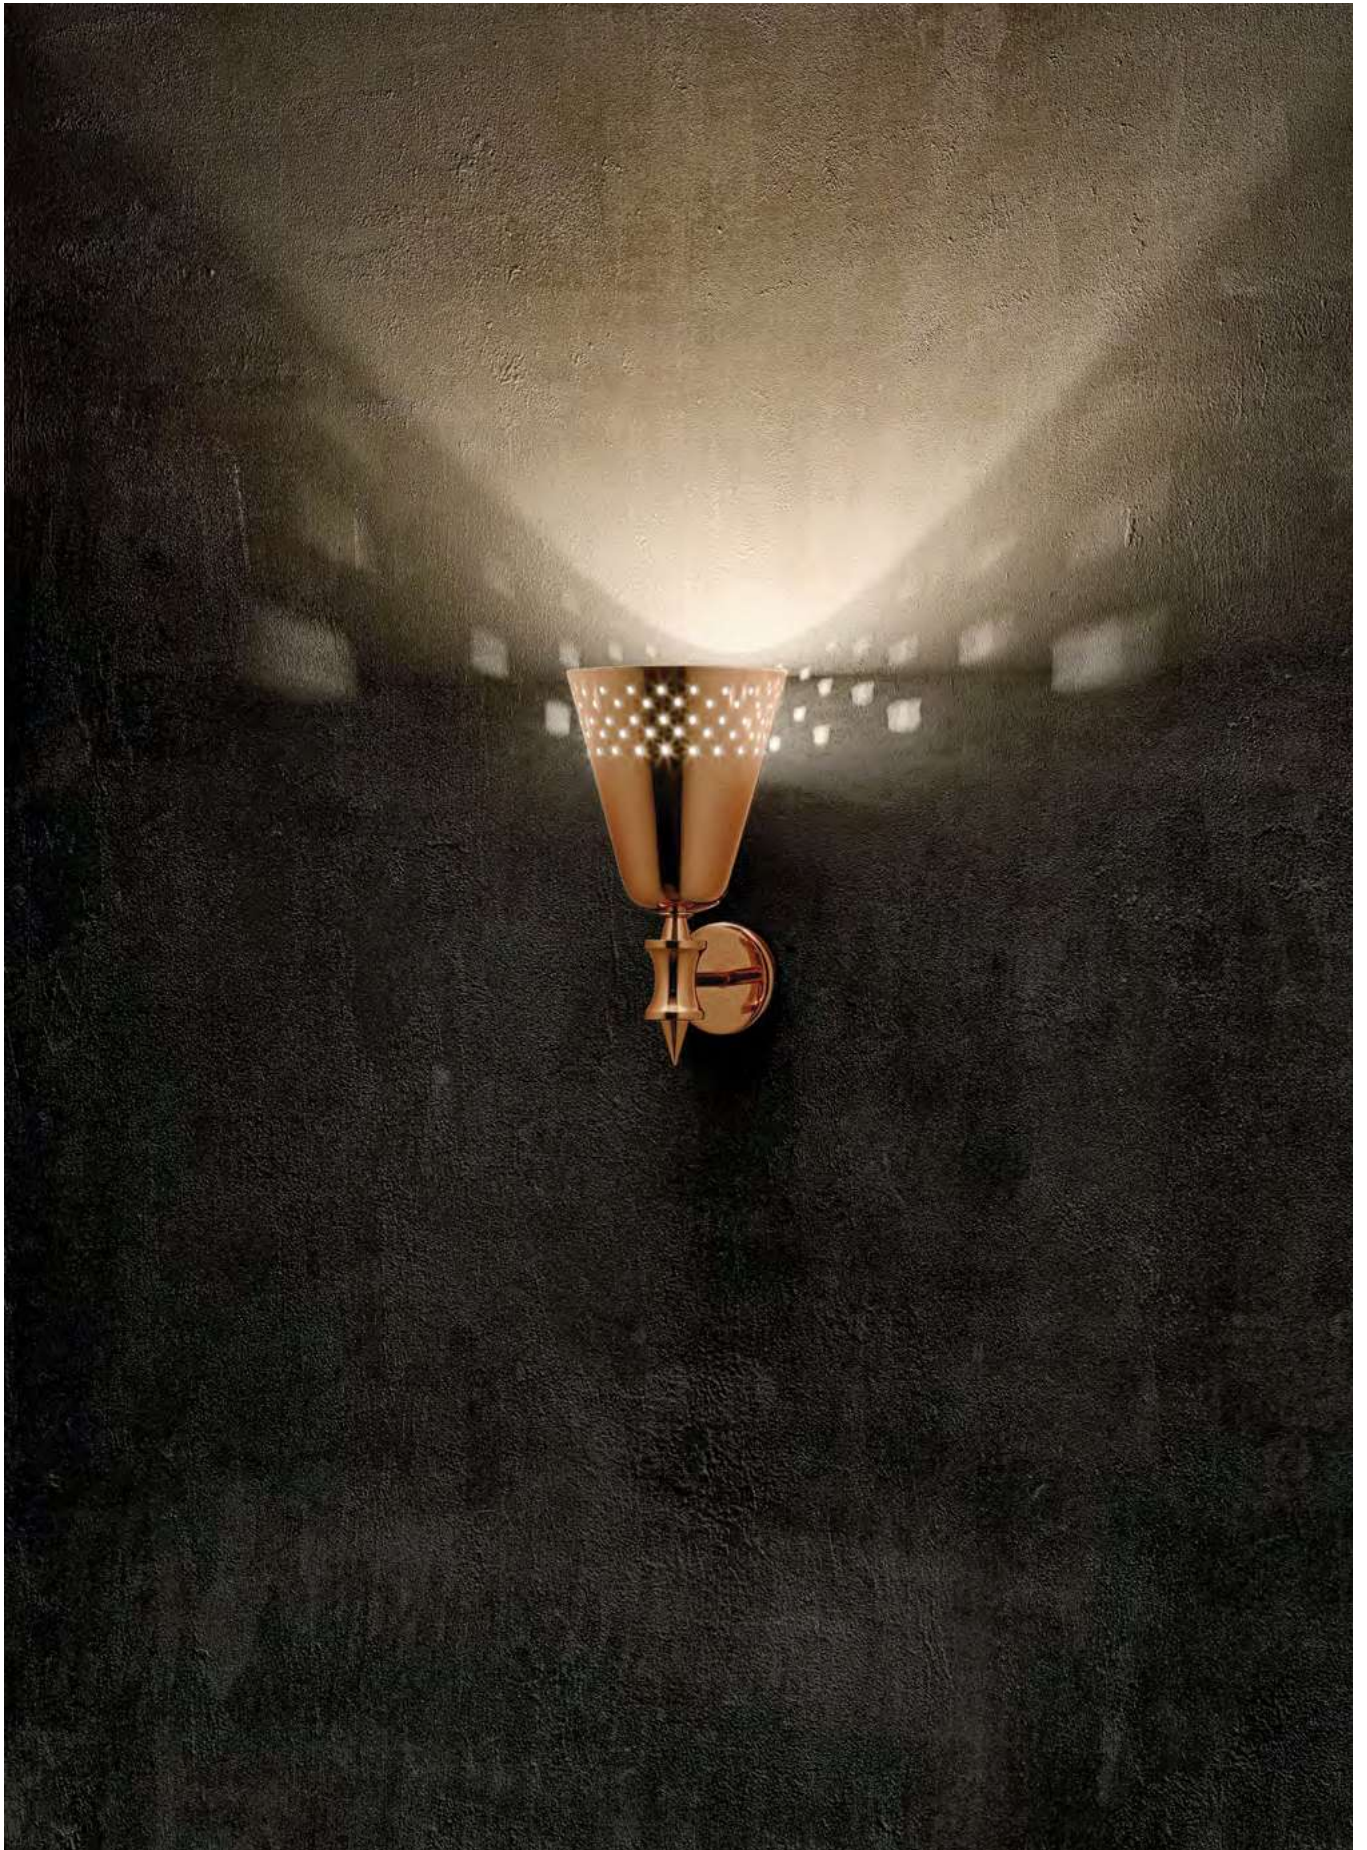

### DIMENSIONS

**HEIGHT:** 10.2" | 26 cm

**WIDTH:** 5.9" | 15 cm

**DEPTH:** 6.3" | 16 cm