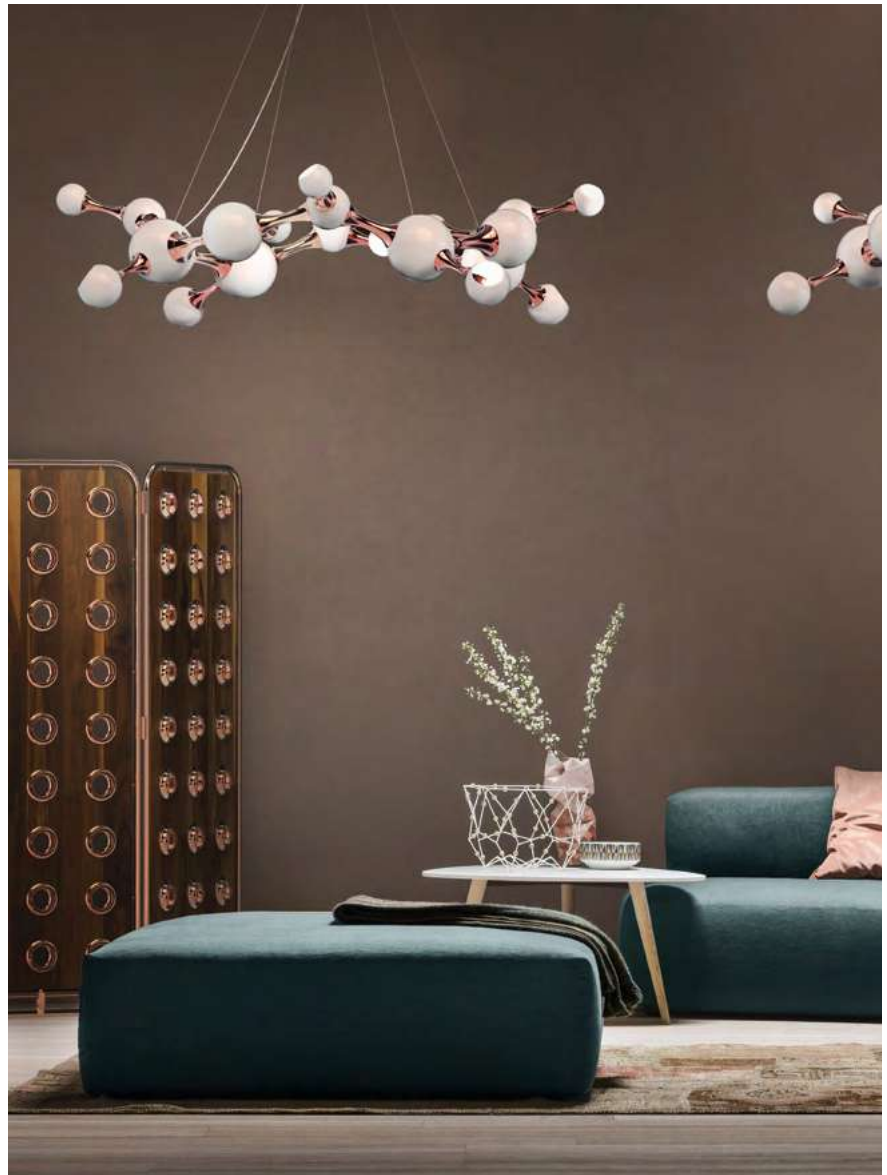

### DIMENSIONS

**HEIGHT:** 14.6" | 37 cm

**DIAM:** 59" | 150 cm

**STANDARD CABLE HEIGHT:** 100 cm

(customizable on purchase)