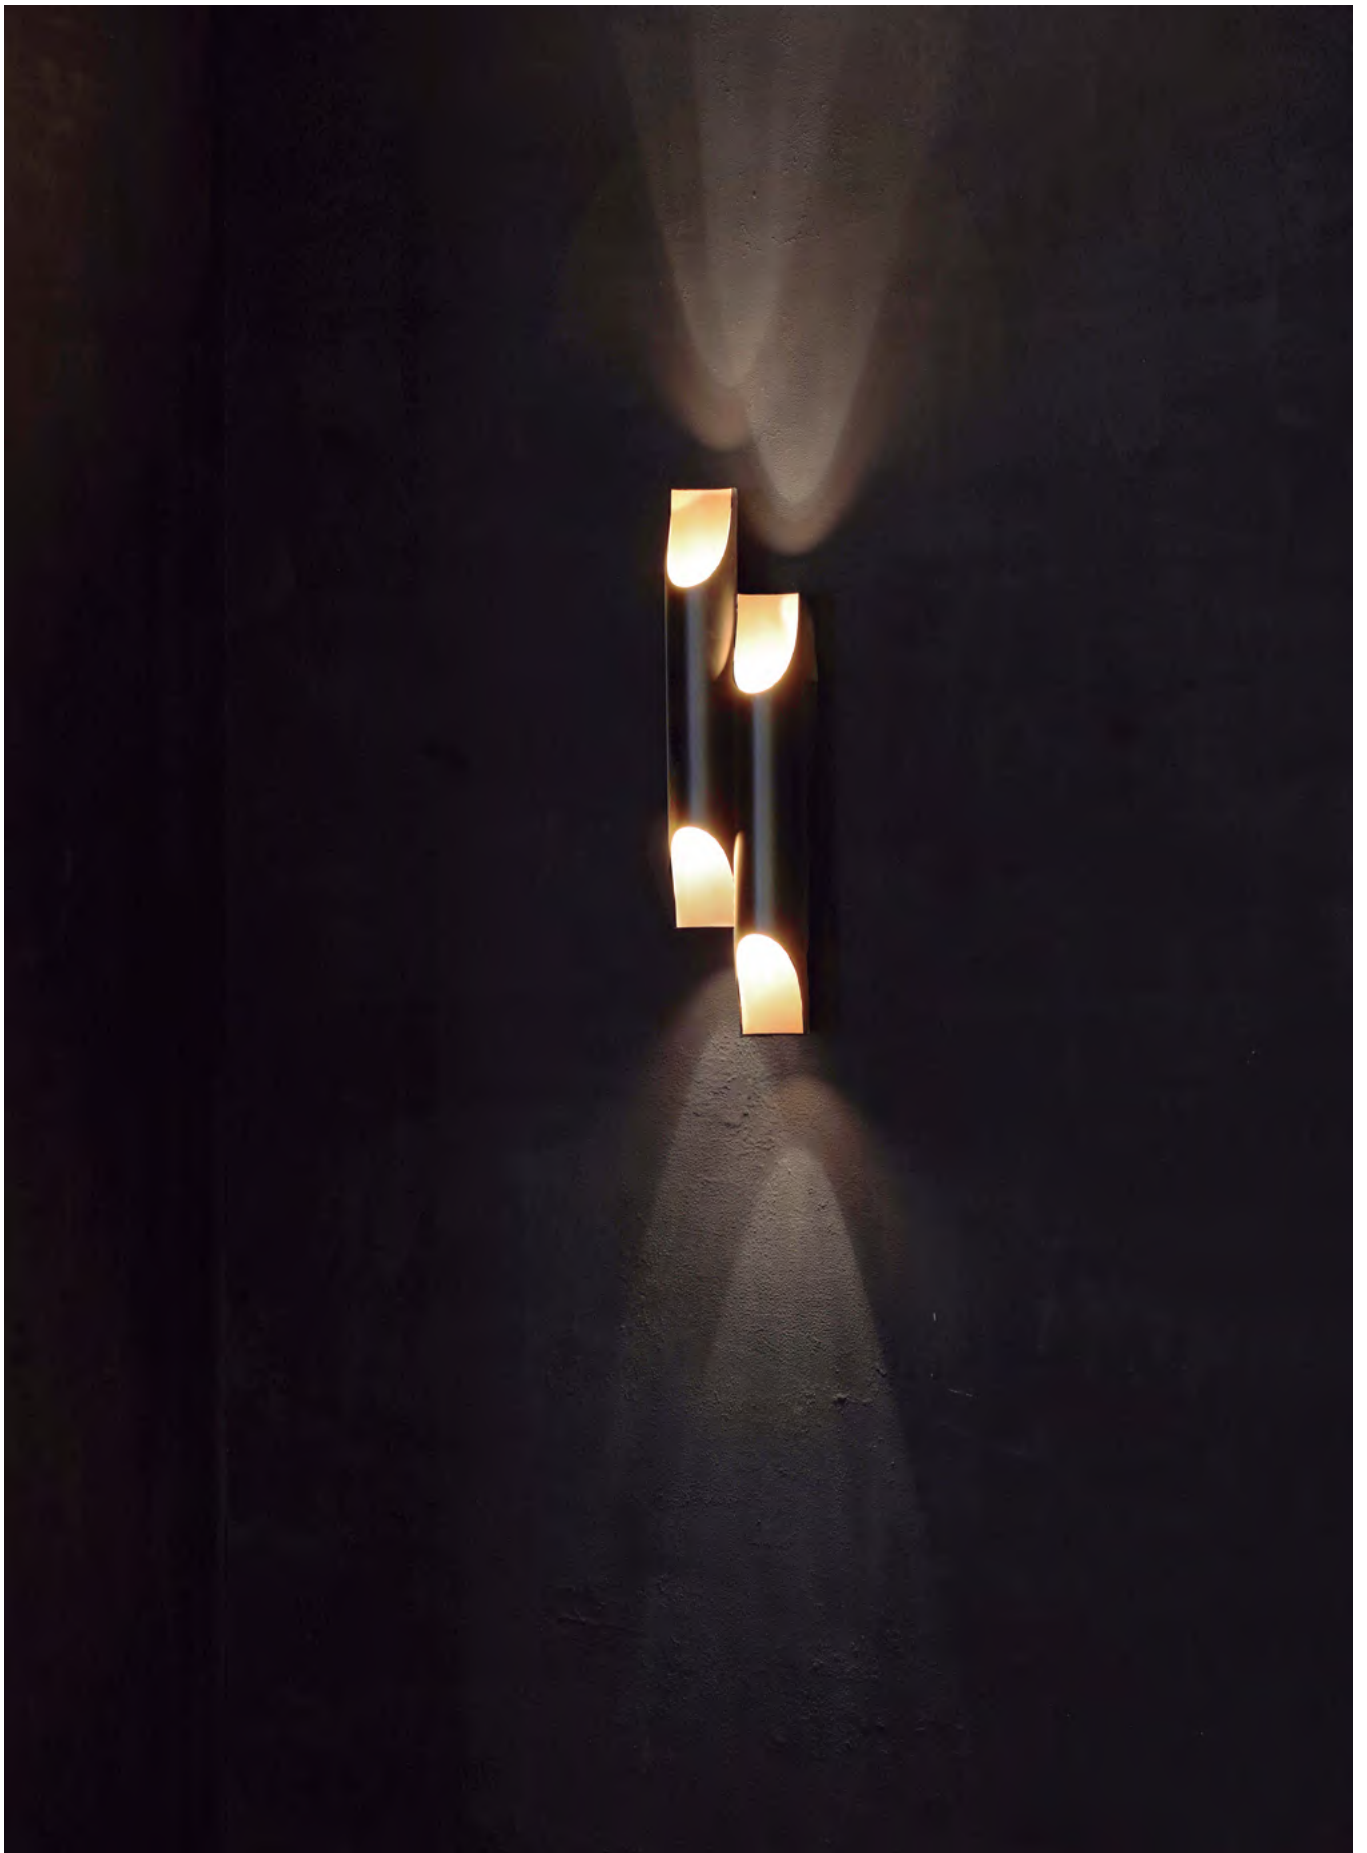

### DIMENSIONS

**HEIGHT:** 19.6" | 50 cm

**WIDTH:** 5.1" | 13 cm

**DEPTH:** 3.4" | 8.5 cm