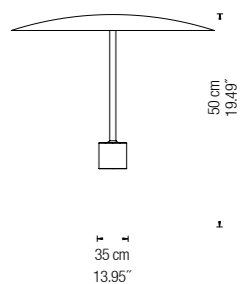

Tipología Type	Código Item#	Color Color	Material Material	Base mármol Marble finish	Bombillas Bulb	Medidas Dimensions
DRUMS MESA TABLE	9136 - 01	Latón / Brass	Metal y Mármol/Metal and marble	Blanco / White	LED Max 2x3W G9	
	9136 - 02	Latón / Brass		Negro / Black		
	9136 - 03	Latón / Brass		Verde / Green	N. America / Japan LED Max 2x3W G9	
	9136 - 04	Latón / Brass		Marrón / Brown		
	9136 - 05	Pewter		Blanco / White		
	9136 - 06	Pewter		Negro / Black		
	9136 - 07	Pewter		Verde / Green		
	9136 - 08	Pewter		Marrón / Brown		
	9136 - 09	Bronze		Blanco / White		
	9136 - 10	Bronze		Negro / Black		
	9136 - 11	Bronze		Verde / Green		
	9136 - 12	Bronze		Marrón / Brown		
	9136 - 13	Black Chrome		Blanco / White		
	9136 - 14	Black Chrome		Negro / Black		
	9136 - 15	Black Chrome		Verde / Green		
	9136 - 16	Black Chrome		Marrón / Brown