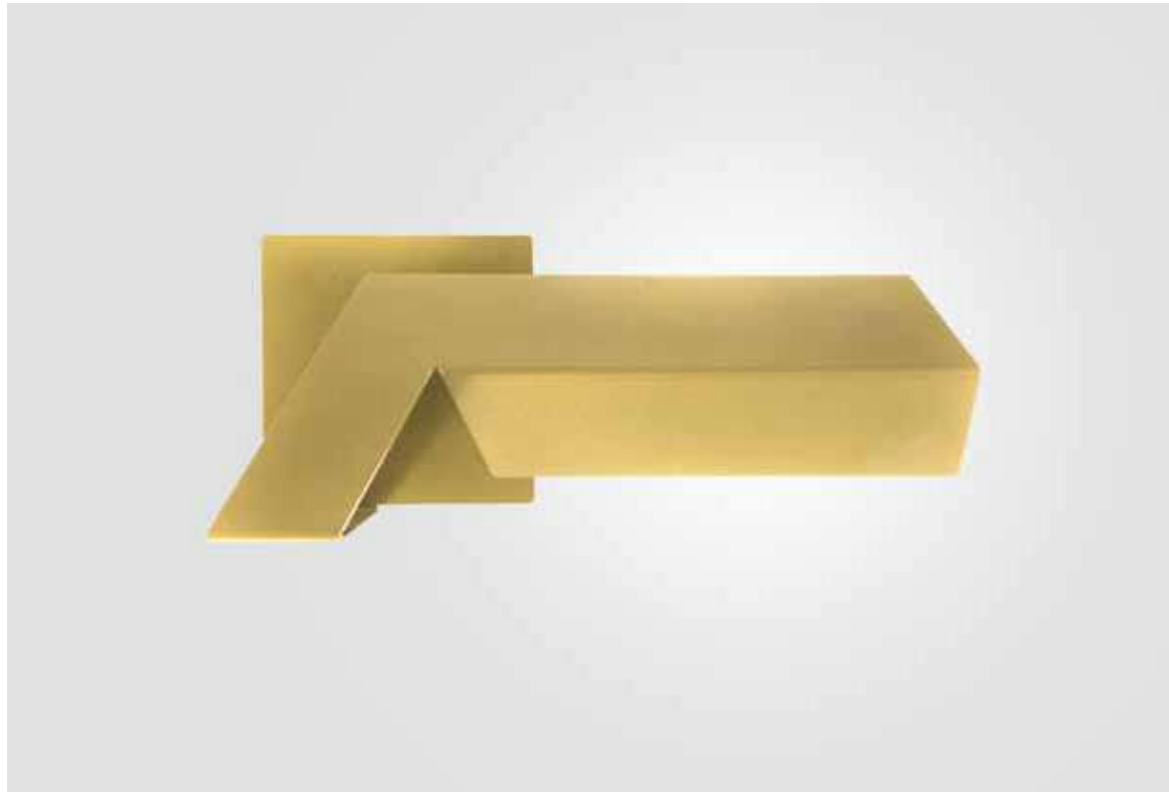

Tipología Type	Código Item#	Color Color	Material Material	Bombillas Bulb	Medidas Dimensions
PLIÉ APLIQUE WALL	9106-01	Blanco / White	Metal	LED Max 1x6W 100-240v 480lm 80Ra 3000K N. America / Japan LED Max 1x6W 100-240v 480lm 80Ra 3000K IP20 UL	
	9106-02	Negro / Black			
	6042-01	Latón / Brass			
	6042-02	Pewter			
	6042-03	Bronze			

**Nota
Note**

LED integrado / Integrated LED

PLIÉ MESA TABLE	9107-01	Blanco / White	Metal	LED Max 1x6W 220-240v 480lm 80Ra 3000K N. America / Japan LED Max 1x6W 100-120v 480lm 80Ra 3000K IP20 UL	
	9107-02	Negro / Black			
	6043-01	Latón / Brass			
	6043-02	Pewter			
	6043-03	Bronze			

**Nota
Note**

LED integrado / Integrated LED

PLIÉ MESA TABLE	9108-01	Blanco / White	Metal	LED Max 1x6W 220-240v 480lm 80Ra 3000K N. America / Japan LED Max 1x6W 100-120v 480lm 80Ra 3000K IP20 UL	
	9108-02	Negro / Black			
	6044-01	Latón / Brass			
	6044-02	Pewter			
	6044-03	Bronze			

**Nota
Note**

LED integrado / Integrated LED

PLIÉ PIE FLOOR	9109-01	Blanco / White	Metal	LED Max 1x6W 220-240v 480lm 80Ra 3000K N. America / Japan LED Max 1x6W 100-120v 480 lm 80Ra 3000K IP20 UL	
	9109-02	Negro / Black			
	6045-01	Latón / Brass			
	6045-02	Pewter			
	6045-03	Bronze			

**Nota
Note**

LED integrado / Integrated LED