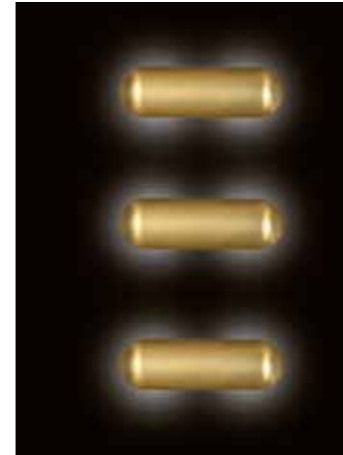

Tipología Type	Código Item#	Color Color	Material Material	Base mármol Marble finish	Bombillas Bulb	Medidas Dimensions	
BOOK MESA TABLE	6046-01	Latón / Brass	Metal y mármol / Metal and marble	Blanco / White	CFL Max 1x9W G9 LED Max 1x3W G9		
	6046-02			Negro / Black			
	6046-03	Pewter		Blanco / White	N. America / Japan CFL Max 1x9 G9 LED Max 1x3W G9		
	6046-04			Negro / Black			
Nota Note Regulable bajo pedido / Dimmable on request							
BOOK APLIQUE WALL	6047-01	Latón / Brass	Metal		CFL Max 1x9W G9 LED Max 1x3W G9		
	6047-02	Pewter					N. America / Japan CFL Max 1x9 G9 LED Max 1x3W G9
IP20 UL