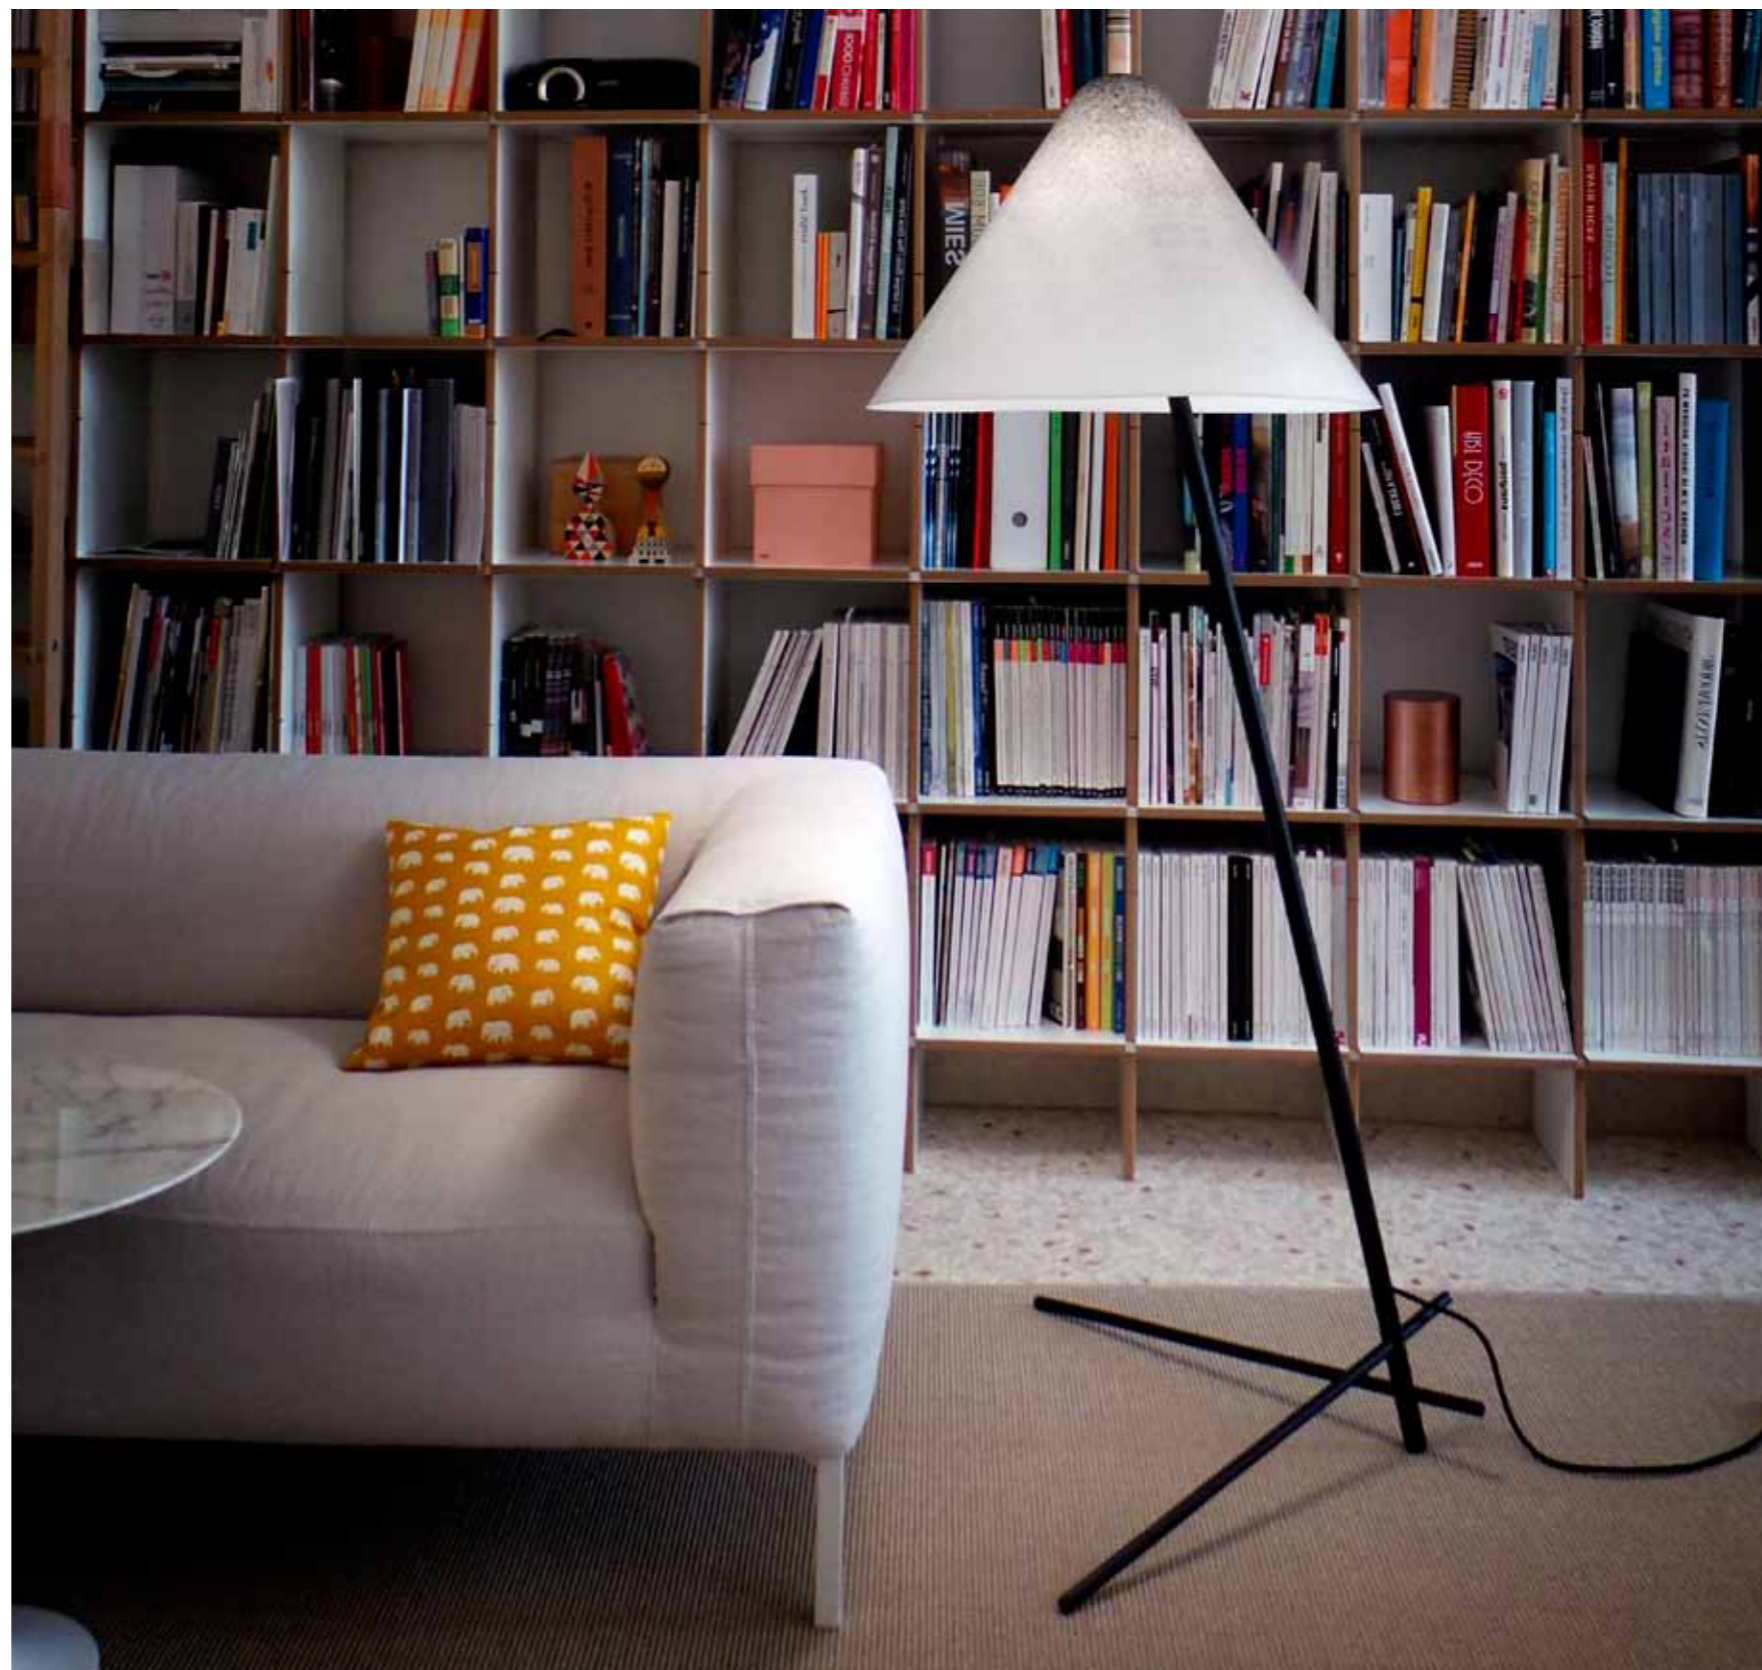

KONICA

design
Carlo Cumini
2016

Pie de salón y colgante compuesto por una pantalla difusor de Acrílico serigrafiado y para los pies, tres tubos de acero cruzados entre si y decorados en negro texturizado o latón.

Floor lamp and pendant composed by a Acrylic serigraphy diffuser shade. The floors lamps are composed with 3 metal tubes finished in Brass and black.