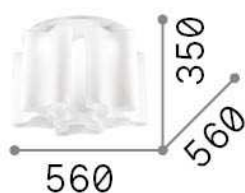

Info generali

Interno - Lampade da soffitto

Indoor ceiling mounted lamp with multiple sources and diffuse light emission

Ean	8021696125503
Articolo	COMPO PL6 BIANCO
Installazione	Ceiling
Garanzia	5 years
Peso lordo	12.86 kg
Volume	0.19176 m ³

Info sorgente e prestazionali

Sorgente integrata	Light bulb (not included)
Sorgente sostituibile	Replaceable
Potenza	E27 max 6 x 60 W
Emissione	Diffuse
Consumo massimo	-
Lampadina consigliata	EAN 8021696188973 - E27 GOCCIA 08W 3000K CRI80 TRASP