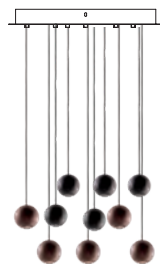

Obo

01-2804

01-1832

CSL15RD550BK+15x01-2357

Samples of composition/Exemple de combinații/Esempi di composizione

Multiple pendants must be installed with one of the canopy options listed on pages 709/711.
 Variante multiple de suspensii pot fi asamblate cu ajutorul bazelor optionale prezentate la paginile 709/711.
 Sospensioni multiple possono essere installate sui rosoni presenti alle pagine 709/711.

1x CSL10RD405WH/CF/BK

+

5 x 01-1833

+

5 x 01-1834

=

1x CSL3RD255WH/CF/BK

+

3 x 01-1832

=

Obo

Sand White

Sand Coffee

Sand Black

Rose Gold

Brush Brass

Series of light fixtures for interior equipped with one SMD LED, structure and diffuser in aluminum painted in sand white, sand coffee, sand black, brushed brass or rose gold.

Serie de corpuri de iluminat pentru interior echipate cu un LED SMD, structură și dispersor din aluminiu vopsite alb mat, maro mat, negru mat, alamă sau aur roz.