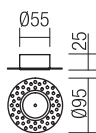

Metal accessories painted in sand white or sand black for installing the suspensions in trimless version.
 Maximum diameter of cable access hole 4,5 mm.

Accesorii din metal vopsit alb mat sau negru mat, pentru montajul trimless al suspensiilor.
 Diametrul maxim al găurii de ieşire a cablului 4,5 mm.