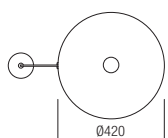

Lampholder E27
Power 1x max. 42W
Input 230V, 50Hz

CE IP20

Kalimba
451