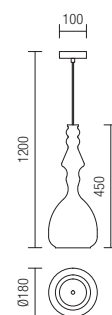

Séria závesných svietidiel, matná čierna kovová konštrukcia s fúkaným skleneným difúzorom vo farbách – zlatá, dymová alebo kávová.

art. **01-2937** Gold
art. **01-2938** Smoke
art. **01-2939** Coffee

Lampholder	E27
Power	1 x max. 42W
Input	230V, 50Hz