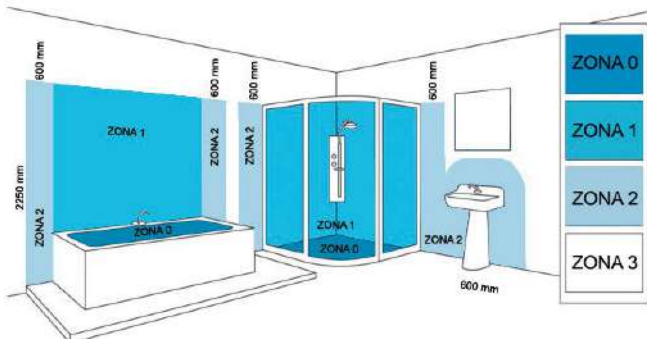

IK DEGREE | GRADO IK

IK ratings are defined as IKXX, where "XX" is a number from 00 to 10 indicating the degrees of protection provided by electrical enclosures (including luminaires) against external mechanical impacts. The IK rating scale identifies the ability of an enclosure to resist impact energy levels measured in joules (J).

Las clasificaciones IK se definen como IKXX, donde "XX" es un número del 00 al 10 que indica los grados de protección proporcionada por las envolventes eléctricas (incluidas luminarias) contra elementos externos impactos mecánicos. La escala de clasificación IK identifica la capacidad de una carcasa para resistir niveles de energía de impacto medidos en julios (J).

IK DEGREE GRADO IK	IK 00	IK 01	IK 02	IK 03	IK 04	IK 05	IK 06	IK 07	IK 08	IK 09	IK 10
ENERGY (J) ENERGÍA (J)	--	0.15	0.2	0.35	0.5	0.7	1	2	5	10	20
MASS & HEIGHT MASA Y ALTURA	--	0.2Kg 70mm	0.2Kg 100mm	0.2Kg 175mm	0.2Kg 250mm	0.2Kg 350mm	0.5Kg 200mm	0.5Kg 400mm	1.7Kg 295mm	5Kg 200mm	5Kg 400mm

PROTECTION RATE | GRADO DE PROTECCIÓN

Protection degree offered by the fixture to the ingress of solids and liquids / Índice de protección contra la penetración de partículas sólidas y húmedas / Indice de protection contre la pénétration des corps solides et des liquides / Indice di protezione contro la penetrazione di corpi solidi e di liquidi / Schutzgrad gegen feste Fremdkörper und Wasser

- ☒ **Zona 0** IP67 / IP68
- ☒ **Zona 1** IP45 / IP55 / IP65
- ☒ **Zona 2** IP44 At least | Como mínimo
- ☐ **Zona 3** Without special requirements | Sin requisitos especiales