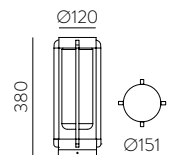

Ømax.
68mm

	FINISH	LAMP		ON/OFF
Wall	■	1xE27		A2079080GR
Ceiling	■	1xE27		P2079080GR
Bollard	■	1xE27		H2079080GR

FINISH | ■ ANTHRACITE RAL 7024 | ANTRACITA RAL 7024

⊕ IP65 IK04

ALUMINIUM - GLASS | ALUMINIO - CRISTAL