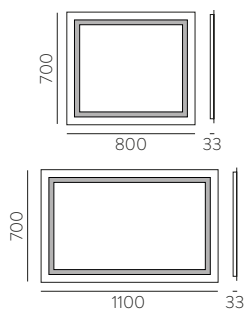

MUL

CUSTOM

Customize it | Personalízalo
(See pag. 329)

TOUCH TÁCTIL

TOUCH TÁCTIL

ON-OFF

ON-OFF

Lighting mirrors / Espejos iluminados

ON-OFF	FIXING	FINISH	WATT	LUM (Real)	K	CODE
		800mm □	43W	3055	3000	A163000LB
		1100mm □	54W	3835	3000	A1630020LB

IP44 IK00 CRI>90 **CUSTOM**

GLASS 4mm - METAL | CRISTAL 4mm - METAL