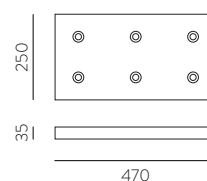

IP20 IK03 CRI>90 L80B20 ≥50.000h

ACRYLIC - ALUMINUM | ACRÍLICO - ALUMINIO

STROLL

Table lamps / Sobremesas

NEW STROLL

Cargador Incluido | Charger Included

FINISH	INPUT	OUTPUT	ON/OFF
■	100-240V 50/60Hz	5V/3A	K2004040N