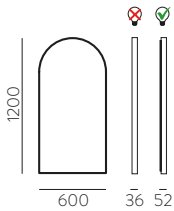

Lighting mirrors / Espejos iluminados

ON/OFF	FIXING	FINISH	WATT	LUM (Real)	K	CODE
		■ 1200mm	58W	3940	3000	A3994000N
		■	×	×	×	A3994040N
		■ 1700mm	73W	4975	3000	A3994100N
		■	×	×	×	A3994140N

FINISH | ■ BLACK | NEGRO

IP44 IK00 CRI>90

incl. CUSTOM

GLASS 4mm - ALUMINIUM | CRISTAL 4mm - ALUMINIO