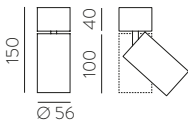

ZOOM

LED BULBS
Pag. 484