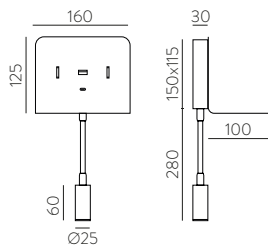

FINISH	WATT	LUM (Real)	K	ON/OFF	TRIAC	DALI/PUSH
□	6W+3W	630+285	3000	A3836001B	✗	✗
■				A3836001N		

FINISH | □ TEXTURED WHITE | BLANCO TEXTURADO ■ TEXTURED BLACK | NEGRO TEXTURADO

USB output: 5V-2A

IP20 IK04 CRI>90 incl USB type A USB type C Visual Comfort MacAdam Steps3 L80B20 ≥50.000h

METAL | METAL