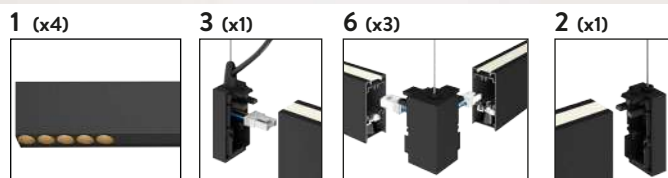

(*) Use one power supply led modules each 350W maximum | Usar una conexión a red cada máximo 350W