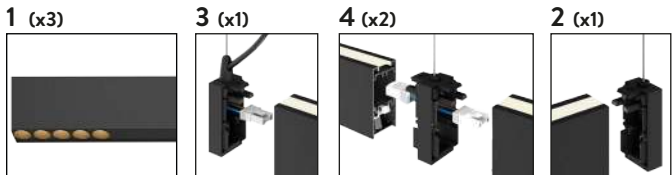

(*) Use one power supply led modules each 350W maximum | Usar una conexión a red cada máximo 350W