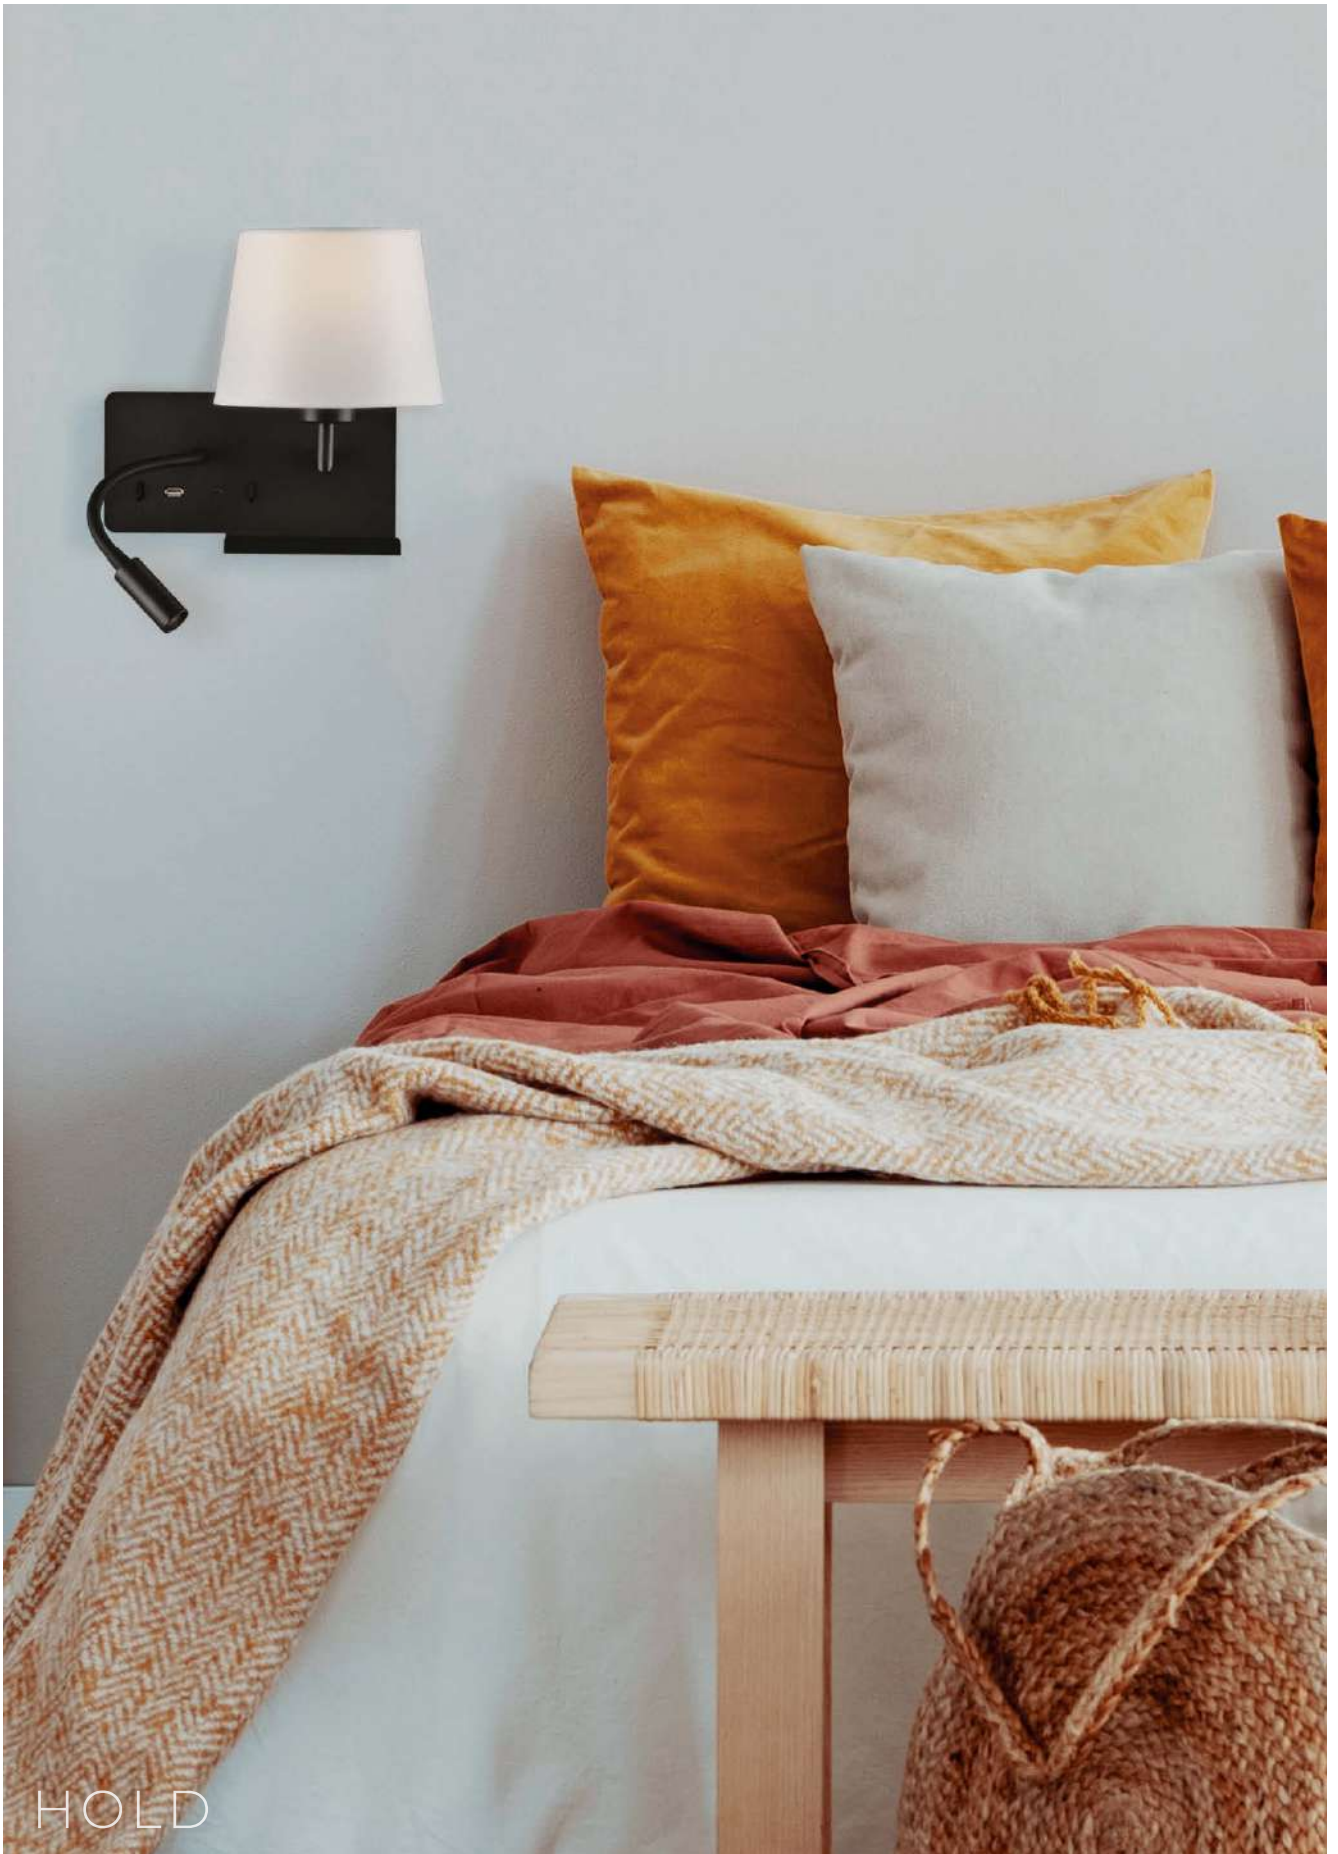

HOLD

Wall lamps / Apliques

SHADE / PANTALLA: Ø180xØ140xH140

	FINISH	LAMP	WATT	LUM (Real)	K		ON/OFF	TRIAC	DALI/PUSH
Left-Izquierda									
	<input type="checkbox"/>					<input type="checkbox"/>	A3664181BIZQ		
	<input type="checkbox"/>	1xE27 LED	3W	315	3000	<input checked="" type="checkbox"/>	A3664182BIZQ	<input checked="" type="checkbox"/>	<input checked="" type="checkbox"/>
	<input checked="" type="checkbox"/>					<input type="checkbox"/>	A3664181NIZQ		<input checked="" type="checkbox"/>
	<input checked="" type="checkbox"/>					<input checked="" type="checkbox"/>	A3664182NIZQ		
Right-Derecha									
	<input type="checkbox"/>					<input type="checkbox"/>	A3664181BDER		
	<input type="checkbox"/>	1xE27 LED	3W	315	3000	<input checked="" type="checkbox"/>	A3664182BDER		
	<input checked="" type="checkbox"/>					<input type="checkbox"/>	A3664181NDER	<input checked="" type="checkbox"/>	<input checked="" type="checkbox"/>
	<input checked="" type="checkbox"/>					<input checked="" type="checkbox"/>	A3664182NDER		