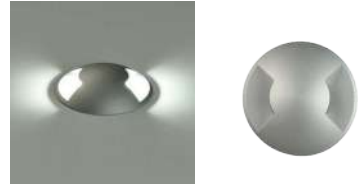

Recessed	FINISH	LAMP	ON/OFF
1 Direction	■	1xGU10 LED	E2065080IN
2 Directions	■	1xGU10 LED	E2066080IN

FINISH | ■ ALUMINIUM | ALUMINIO

⊕ IP67 IK08 □ ✖ ⚡ ⚙️ Ø80x121

ALUMINIUM ADC12 - TEMPERED GLASS | ALUMINIO ADC12 - CRISTAL TEMPLADO