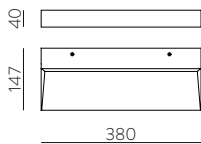

FINISH	WATT	LUM (Real)	Slide Switch (K)	ON/OFF	TRIAC	DALI/PUSH
205mm	□	20W	2200	2700-3000	A3972070B		A3972070BDP
				3000-4000	A3972071B	✗	A3972071BDP
	■	20W	2200	2700-3000	A3972070N		A3972070NDP
				3000-4000	A3972071N		A3972071NDP
380mm	□	38W	4340	2700-3000	A3972170B		A3972170BDP
				3000-4000	A3972171B	✗	A3972171BDP
	■	38W	4340	2700-3000	A3972170N		A3972170NDP
				3000-4000	A3972171N		A3972171NDP
556mm	□	56W	6500	2700-3000	A3972270B		A3972270BDP
				3000-4000	A3972271B	✗	A3972271BDP
	■	56W	6500	2700-3000	A3972270N		A3972270NDP
				3000-4000	A3972271N		A3972271NDP

MINIMUM QTY REQUIRED 10 UNITS - CANTIDAD MÍNIMA REQUERIDA 10 UDS.

FINISH | □ WHITE TEXTURED | BLANCO TEXTURADO ■ BLACK TEXTURED | NEGRO TEXTURADO

IP20 IK07 CRI>90 120° incl RAL MacAdam Step52 L90B10 ≥70.000h METAL - ACRÍLICO | METAL - ACRÍLICO