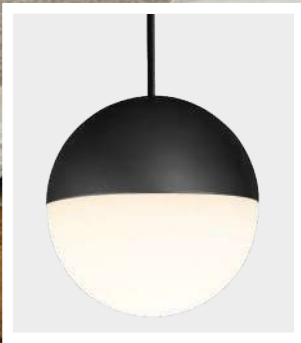

FINISH | □ TEXTURED WHITE | BLANCO TEXTURADO ■ TEXTURED BLACK - NEGRO TEXTURADO

IP20 IK06 CRI>90

Incl

Visual Comfort

L80B20 ≥50.000h

UGR<16

ALUMINIUM | ALUMINIO

Pendant lamps / Colgantes