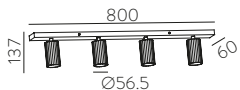

MODRIAN

	FINISH	LAMP	CLASS			ON/OFF
1 Wall 1L	<input type="checkbox"/>					A3951080B
	<input checked="" type="checkbox"/>	1xGU10 LED		-		A3951080N
	<input checked="" type="checkbox"/>					A3951080O
2 Wall 2L	<input type="checkbox"/>					A3951180B
	<input checked="" type="checkbox"/>	2xGU10 LED		-		A3951180N
	<input checked="" type="checkbox"/>					A3951180O
3 Ceiling 1L	<input type="checkbox"/>					P3951080B
	<input checked="" type="checkbox"/>	1xGU10 LED		-		P3951080N
	<input checked="" type="checkbox"/>					P3951080O
4 Spot 1L	<input type="checkbox"/>					P3951180B
	<input checked="" type="checkbox"/>	1xGU10 LED		-		P3951180N
	<input checked="" type="checkbox"/>					P3951180O
5 Spot Recessed 1L	<input type="checkbox"/>					E3951080B
	<input checked="" type="checkbox"/>	1xGU10 LED		Ø44		E3951080N
	<input checked="" type="checkbox"/>					E3951080O
6 Track 1L (3-PHASE)	<input type="checkbox"/>					T3951080B
	<input checked="" type="checkbox"/>	1xGU10 LED		-		T3951080N
	<input checked="" type="checkbox"/>					T3951080O
7 Round Ceiling 3L	<input type="checkbox"/>					P3951280B
	<input checked="" type="checkbox"/>	3xGU10 LED		-		P3951280N
	<input checked="" type="checkbox"/>					P3951280O
8 Square Ceiling 3L	<input type="checkbox"/>					P3951380B
	<input checked="" type="checkbox"/>	3xGU10 LED		-		P3951380N
	<input checked="" type="checkbox"/>					P3951380O
9 Square Ceiling 4L	<input type="checkbox"/>					P3951480B
	<input checked="" type="checkbox"/>	4xGU10 LED		-		P3951480N
	<input checked="" type="checkbox"/>					P3951480O
10 Pendant 1L	<input type="checkbox"/>					C3951080B
	<input checked="" type="checkbox"/>	1xGU10 LED		-		C3951080N
	<input checked="" type="checkbox"/>					C3951080O