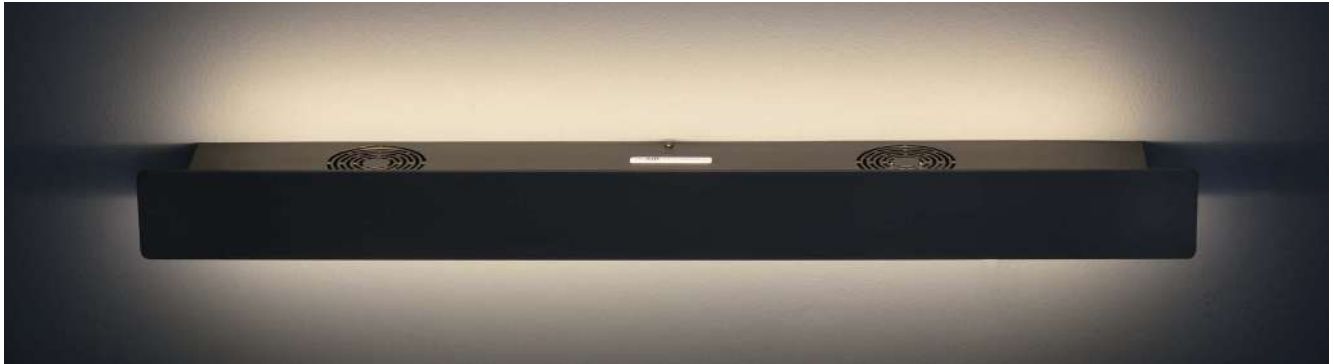

AIR CLEANER FOSCA

Wall lamps / Apliques

Illuminate and purify environments with a single product
Ilumina y purifica los ambientes con un único producto