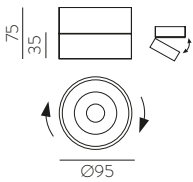

FINISH	WATT	LUM (Real)	K	ON/OFF	TRIAC	DALI/PUSH
□	20W	1875	3000	P384310B	☒	☒
■				P384310N	☒	☒

☒ MINIMUM QTY REQUIRED 10 UNITS - CANTIDAD MÍNIMA REQUERIDA 10 UDS.

FINISH | □ TEXTURED WHITE | BLANCO TEXTURADO ■ TEXTURED BLACK | NEGRO TEXTURADO

☒ IP20 ☒ IK06 ☒ CRI>90 ☒ incl ☒ 24° ☒ 355° ☒ 45° ☒ MacAdam Steps3 **L80B20** ≥50.000h ☒ UGR <19 ALUMINIUM | ALUMINIO