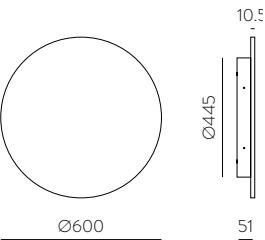

FINISH	WATT	LUM (Real)	SLIDE SWITCH (K)	ON/OFF	TRIAC	DALI/PUSH
200mm	□				A3966070B	A3966070BDT	A3966070BDP
A	■	10W	640	2700-3000	A3966070N	A3966070NDT	A3966070NDP
	■				A3966070O	A3966070ODT	A3966070ODP
300 mm	□				A3966170B	A3966170BDT	A3966170BDP
B	■	11W	760	2700-3000	A3966170N	A3966170NDT	A3966170NDP
	■				A3966170O	A3966170ODT	A3966170ODP
450mm	□				A3966270B	A3966270BDT	A3966270BDP
A	■	15W	1140	2700-3000	A3966270N	A3966270NDT	A3966270NDP
	■				A3966270O	A3966270ODT	A3966270ODP
600mm	□				A3966370B	A3966370BDT	A3966370BDP
B	■	20W	1350	2700-3000	A3966370N	A3966370NDT	A3966370NDP
	■				A3966370O	A3966370ODT	A3966370ODP

Wall lamps / Apliques

MINIMUM QTY REQUIRED 10 UNITS - CANTIDAD MÍNIMA REQUERIDA 10 UDS.

FINISH | □ WHITE TEXTURED | BLANCO TEXTURADO ■ TEXTURED BLACK | NEGRO TEXTURADO ■ TECHNICAL GOLD - ORO TÉCNICO

IP65 IK08 CRI>90 RAL COMPATIBLE CASAMBI MacAdam Step≤3 L80B10 ≥60.000h ALUMINIUM - POLICARBONATE | ALUMINIO - POLICARBONATO