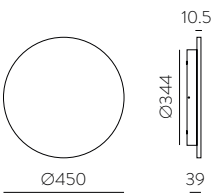

FINISH	WATT	LUM (Real)	SLIDE SWITCH (K)	ON/OFF	TRIAC	DALI/PUSH
200mm	□				A3966070B	A3966070BDT	A3966070BDP
A	■	10W	640	2700-3000	A3966070N	A3966070NDT	A3966070NDP
	■				A3966070O	A3966070ODT	A3966070ODP
300 mm	□				A3966170B	A3966170BDT	A3966170BDP
B	■	11W	760	2700-3000	A3966170N	A3966170NDT	A3966170NDP
	■				A3966170O	A3966170ODT	A3966170ODP
450mm	□				A3966270B	A3966270BDT	A3966270BDP
A	■	15W	1140	2700-3000	A3966270N	A3966270NDT	A3966270NDP
	■				A3966270O	A3966270ODT	A3966270ODP
600mm	□				A3966370B	A3966370BDT	A3966370BDP
B	■	20W	1350	2700-3000	A3966370N	A3966370NDT	A3966370NDP
	■				A3966370O	A3966370ODT	A3966370ODP

Wall lamps / Apliques

MINIMUM QTY REQUIRED 10 UNITS - CANTIDAD MÍNIMA REQUERIDA 10 UDS.

FINISH | □ WHITE TEXTURED | BLANCO TEXTURADO ■ TEXTURED BLACK | NEGRO TEXTURADO ■ TECHNICAL GOLD - ORO TÉCNICO

IP65 IK08 CRI>90 RAL COMPATIBLE CASAMBI MacAdam Step≤3 L80B10 ≥60.000h ALUMINIUM - POLICARBONATE | ALUMINIO - POLICARBONATO