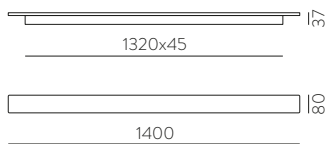

FINISH	WATT	LUM (Real)	SLIDE SWITCH (K)	ON/OFF	TRIAC		DALI/PUSH	
NEW 600mm					A3833170B	A3833170BDT		A3833170BDP	
		18W	1800	2700 - 3000	A3833170N	A3833170NDT		A3833170NDP	
					A3833170O	A3833170ODT		A3833170ODP	
900mm					A3833270B			A3833270BDP	
		30W	2600	▶ 2700 - 3000	A3833270N			A3833270NDP	
					A3833270O			A3833270ODP	
NEW 1320mm					A3833370B			A3833370BDP	
		43W	3800	2700 - 3000	A3833370N			A3833370NDP	
					A3833370O			A3833370ODP	

MINIMUM QTY REQUIRED 10 UNITS - CANTIDAD MÍNIMA REQUERIDA 10 UDS.

FINISH | TEXTURED WHITE | BLANCO TEXTURADO TEXTURED BLACK | NEGRO TEXTURADO TECHNICAL GOLD | ORO TÉCNICO

IP20 IK05 CRI>90 Incl RAL COMPATIBLE CASAMBI MacAdam Step≤3 **L80B20 ≥50.000h** METAL - ACRYLIC | METAL - ACRÍLICO