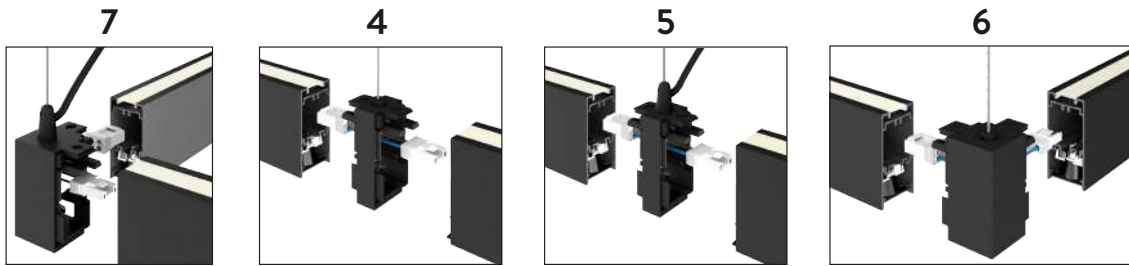

Technical Lighting / Iluminación técnica