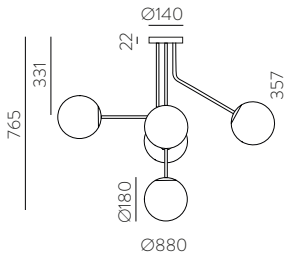

PARMA UPGRADE

LED BULBS
Pag. 484

Collections / Colecciones

	FINISH	LAMP	CLASS	IP	ON/OFF
Wall 1	■				A39461800
		1xE27 LED	□	IP44	
	● NEW ■				A3946180N

Wall 2	■				A39460800
		1xE27 LED	□	IP44	
	■				A3946080N

Ceiling 1	■				P39460800
		1xE27 LED	□	IP44	
	■				P3946080N

Ceiling 2	■				P39461800
		1xE27 LED	□	IP44	
	● NEW ■				P3946180N

Lamp 5	■				C39462800
		5xE27 LED	⊕	IP20	
	● NEW ■				C3946280N

FINISH | ■ MATT ANTIQUE GOLD - OPAL | ORO VIEJO MATE - OPAL ■ BLACK - OPAL | NEGRO - OPAL

IK00

METAL - DOUBLE LAYER GLASS | METAL - CRISTAL DOBLE CAPA