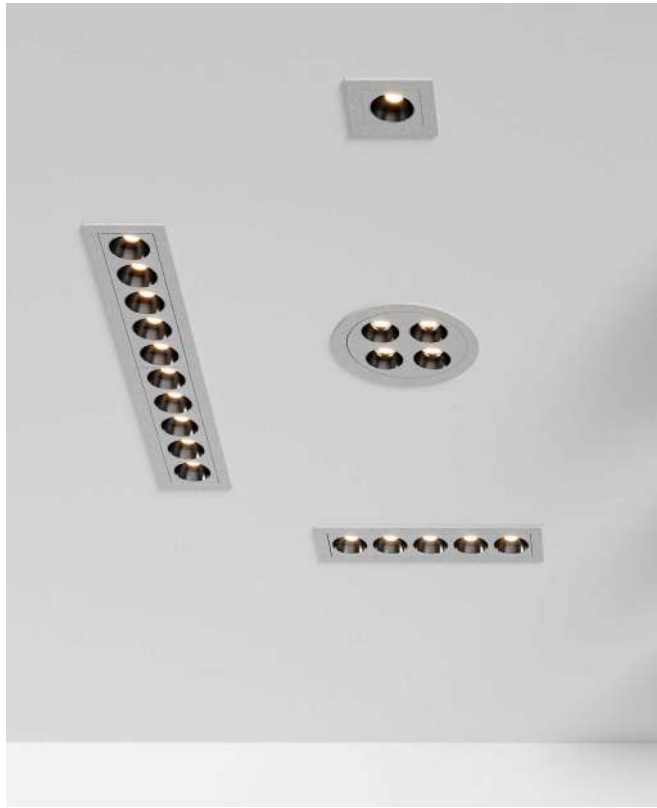

RECESSED

Technical Lighting / Iluminación técnica