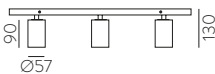

LED BULBS
Pag. 484