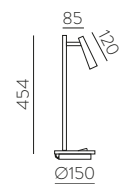

FINISH	WATT	LUM (Real)	K	CLASS		ON/OFF	TRIAC	DALI/PUSH
Wall	□						A3660001B		
	■	3W+6W	285/540	3000	⊕			✗	✗
							A3660001NS		
Table	□						S36600B		
	■	3W+6W	285/540	3000	⊕			✗	✗
							S36600NS		
Floor	□						H36600B		
	■	3W+8W	285/720	3000	⊕			✗	✗
							H36600NS		

FINISH | □ TEXTURED WHITE - BLANCO TEXTURADO ■ SATIN NICKEL - NÍQUEL SATINADO

IP20 IK04 CRI>90 L80B20 ≥50.000h

ALUMINUM | ALUMINIO