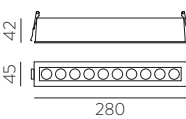

□	24W	1790	3000	□35x270	E3980100B	E3980100BDT	E3980100BDP
■					E3980100N	E3980100NDT	E3980100NDP

MINIMUM QTY REQUIRED 10 UNITS - CANTIDAD MÍNIMA REQUERIDA 10 UDS. GROUP INSTALLATION, PLEASE CONSULT - INSTALACIÓN EN GRUPO, CONSULTAR.

FINISH | □ TEXTURED WHITE | BLANCO TEXTURADO ■ TEXTURED BLACK | NEGRO TEXTURADO

IP20 IK06 CRI>90 **L80B10 ≥60.000h** ALUMINIUM | ALUMINIO