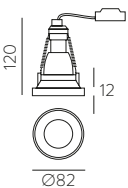

WINKA

ANY COLOUR AVAILABLE, MOQ OF 10 UNITS. CONSULT OUR SALES TEAM.
CUALQUIER COLOR DISPONIBLE, CANTIDAD MÍNIMA 10 UDS. CONSULTA A NUESTRO EQUIPO COMERCIAL.

LED BULBS
Pag. 484

FINISH	LAMP	ON/OFF
□		P35571B
■	1xGU10 LED	P35571N
■		P35571OT

FINISH | □ TEXTURED WHITE | BLANCO TEXTURADO ■ TEXTURED BLACK | NEGRO TEXTURADO ■ TECHNICAL GOLD | ORO TÉCNICO

ALUMINIUM | ALUMINIO

Technical Lighting / Iluminación técnica

EINAR

ANY COLOUR AVAILABLE, MOQ OF 10 UNITS. CONSULT OUR SALES TEAM.
CUALQUIER COLOR DISPONIBLE, CANTIDAD MÍNIMA 10 UDS. CONSULTA A NUESTRO EQUIPO COMERCIAL.

LED BULBS
Pag. 484

FINISH	LAMP	ON/OFF
□		P35581B
■		P35581N
□ ■	1xGU10 LED	P35581BOT
■ ■		P35581NOT

FINISH | □ TEXTURED WHITE | BLANCO TEXTURADO ■ TEXTURED BLACK | NEGRO TEXTURADO

□ ■ TEXT. WHITE - TECHNICAL GOLD | BLANCO TEXT. - ORO TÉCNICO ■ ■ TEXT. BLACK - TECHNICAL GOLD | NEGRO TEXT. - ORO TÉCNICO

ALUMINIUM | ALUMINIO