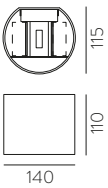

KOWA

FINISH	WATT	LUM (Real)	K	ON/OFF	TRIAC	DALI/PUSH
□				A203310B		
■	2x6W	850	3000	A203310N	✗	✗
■ ■				A203310O