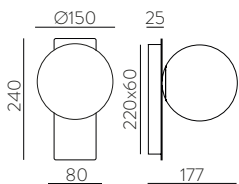

KIN

Wall lamps / Apliques

FINISH	WATT	LUM (Real)	K	ON/OFF	TRIAC	DALI/PUSH	
■	8W	370	2700	A8169191N	A8169191NDT		A8169191NDP
■	8W	370	2700	A8169191NM	A8169191NMDT		A8169191NMDP

MINIMUM QTY REQUIRED 10 UNITS - CANTIDAD MÍNIMA REQUERIDA 10 UDS.

FINISH | ■ TEXTURED BLACK - OPAL | NEGRO TEXTURADO - OPAL ■ MATT NICKEL - OPAL | NIQUEL MATE - OPAL

CRI > 90 IP20 IK00 incl COMPATIBLE CASAMBI MacAdam Step ≤ 3 **L80B20 ≥ 50.000h**

METAL - GLASS | METAL - CRISTAL