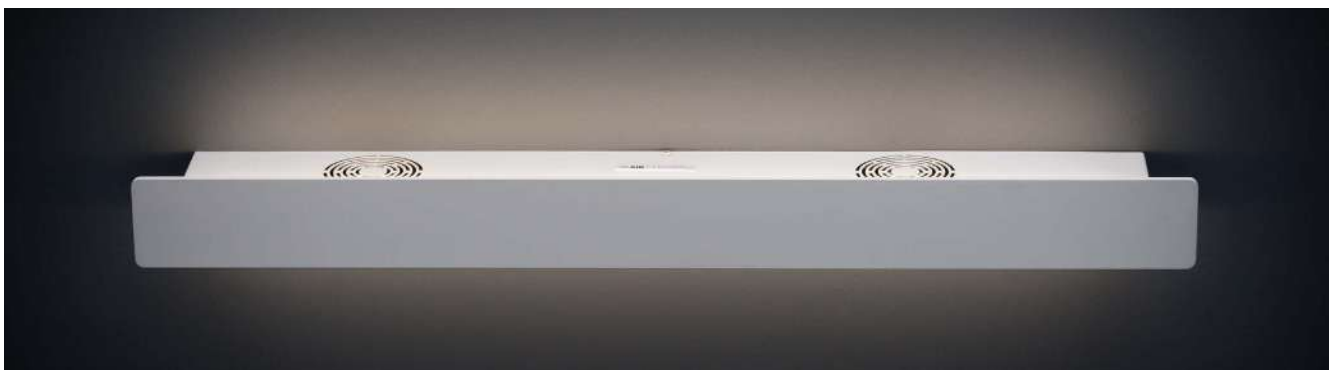

AIR CLEANER FOSCA

Wall lamps / Apliques

Illuminate and purify environments with a single product
Ilumina y purifica los ambientes con un único producto