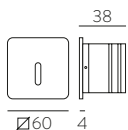

PRADO

FINISH	WATT	LUM (Real)	K	ON/OFF	TRIAC	DALI/PUSH
☐	3W	245	3000	E376610B