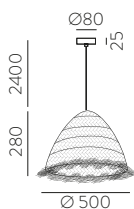

FINISH	LAMP	ON/OFF
■	1xE27 LED	C393250NA

FINISH | ■ NATURAL RAFFIA - TEXTURED BLACK | RAFIA NATURAL - NEGRO TEXTURADO

⊕ IP20 IK05 □ ✖

NATURAL RAFFIA - METAL | RAFIA NATURAL - METAL