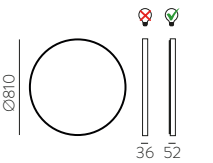

TOUCH TÁCTIL

TOUCH TÁCTIL

ON-OFF

ON-OFF

Lighting mirrors / Espejos iluminados

FRAME MARCO → ← 36mm

ON/OFF	FIXING	FINISH	WATT	LUM (Real)	K	CODE
		610mm ■	35W	2360	3000	A3958000N
			×	×	×	A3958040N
		810mm ■	46W	3140	3000	A3958100N
			×	×	×	A3958140N
		1010mm ■	58W	3930	3000	A3958200N
			×	×	×	A3958240N