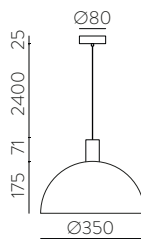

FINISH	LAMP	ON/OFF
250 mm	☐	1xE27 LED	C3707080B
	☐		C3707080BO
	☐		C3707080N
	☐		C3707080NO
UPGRADE 350 mm	☐	1xE27 LED	C3707180B
	☐		C3707180BOT
	☐		C3707180N
	☐		C3707180NOT

FINISH | ☐ TEXT. WHITE - TEXT. WHITE | BLANCO TEXTURADO - BLANCO TEXTURADO | ☐ TECHNICAL GOLD - TEXT. WHITE | ORO TÉCNICO - BLANCO TEXTURADO
☐ TEXT. WHITE - TEXT. BLACK | BLANCO TEXTURADO - NEGRO TEXTURADO | ☐ TECHNICAL GOLD - TEXT. BLACK | ORO TÉCNICO - TEXTURADO NEGRO

IP20 IK06 | RAL | PENDANT KIT WHITE | KIT COLGANTE BLANCO | PENDANT KIT BLACK | KIT COLGANTE NEGRO | METAL | METAL