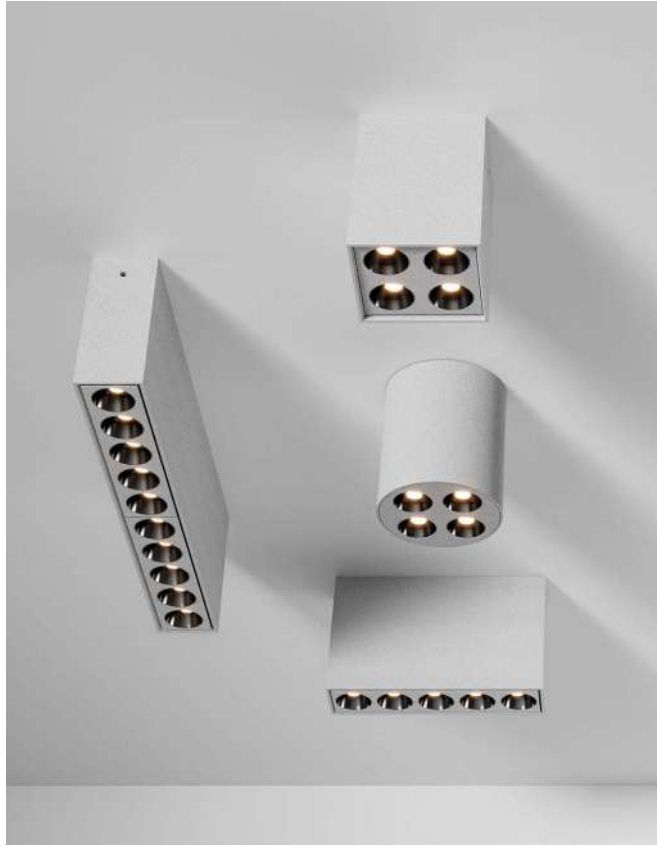

INVISIBLE NEW

SURFACE