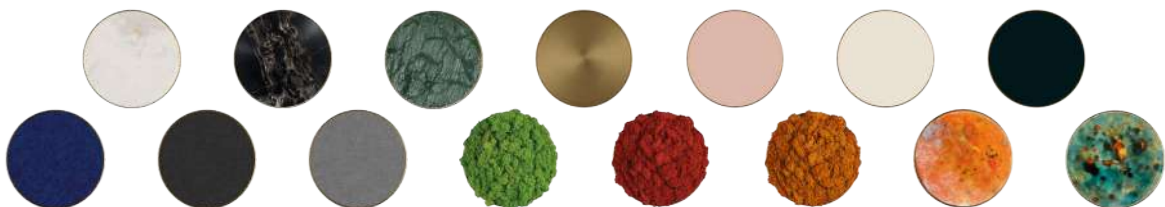

2. DISCS ready to ship | DISCOS listos para enviar

FOR OTHER DECORATIONS CONSULT US | PARA OTRAS DECORACIONES CONSÚLTANOS