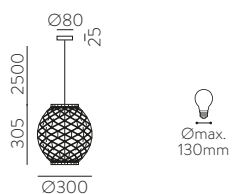

FINISH | ■ NATURAL RAFFIA | RAFIA NATURAL

FINISH	LAMP	ON/OFF
■	1xE27 LED	C3928082NA
■		C3928081NA

PENDANT KIT WHITE | KIT COLGANTE BLANCO
PENDANT KIT BLACK | KIT COLGANTE NEGRO

DRIED WATER HYACINTH - METAL | JACINTO ACUÁTICO SECO - METAL