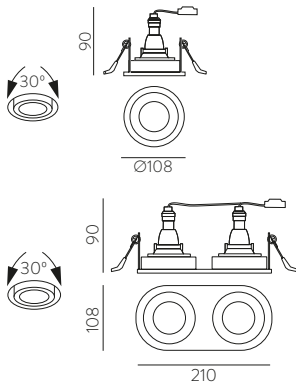

ALUMINIUM | ALUMINIO

MUSCA

Technical Lighting / Iluminación técnica

LED BULBS
Pag. 484

	FINISH	LAMP		ON/OFF
1 Light	<input type="checkbox"/>	1xGU10 LED	Ø100	E3947080B
	<input checked="" type="checkbox"/>			E3947080N
2 Lights	<input type="checkbox"/>	2xGU10 LED	Ø205xØ92	E3947180B
	<input checked="" type="checkbox"/>			E3947180N