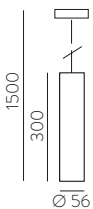

ZOOM

LED BULBS
Pag. 484