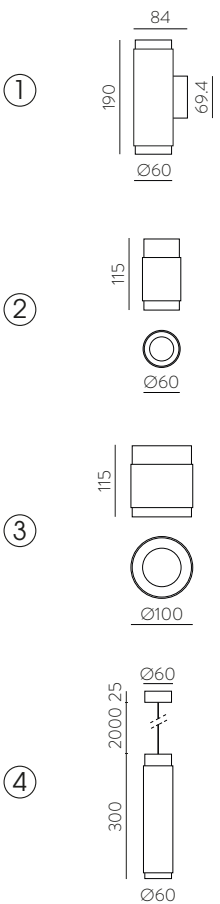

LUX

Removable honey comb diffuser included | Difusor panel de abeja extraíble incluido

System Pipe compatible (pag. 369) | Compatible con sistema modular Pipe (pag. 369)

	FINISH	WATT	LUM (Real)	K		ON/OFF	TRIAC	DALI/PUSH	
Wall 2L	■ ■	2x6W	1240	3000		A3989100NN		A3989100NNDP	
	■ ■					A3989100ON	×	A3989100ONDP	
Ceiling 60mm	■ ■	13W	1240	3000		P3989000NN		P3989000NNDP	
	■ ■					P3989000ON	×	P3989000ONDP	
Ceiling 115mm	■ ■	18W	2130	3000		P3989100NN		P3989100NNDP	
	■ ■					P3989100ON	×	P3989100ONDP	
Pendant Lamp	■ ■	13W	1240	3000		C3989000NN		C3989000NNDP	
	■ ■					C3989000ON	×	C3989000ONDP	