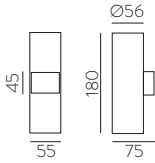

SEE PAG.
374-375

ZOOM

LED BULBS
Pag. 484