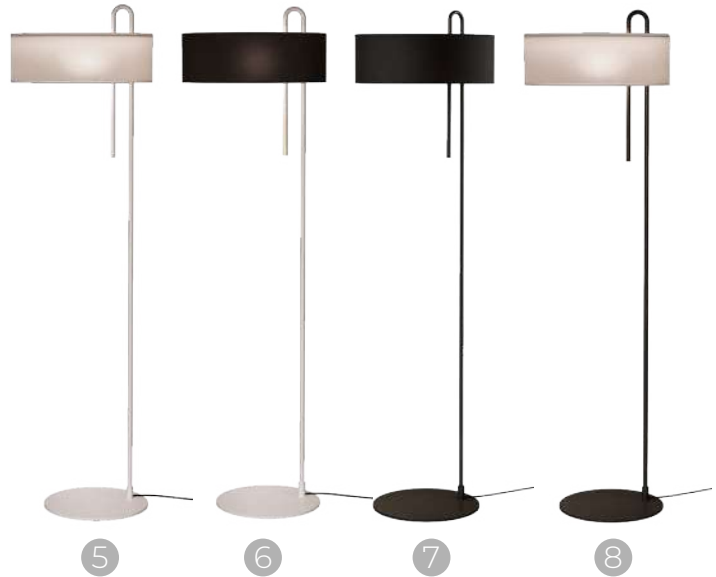

FINISH | □ TEXTURED WHITE - BLANCO TEXTURADO ■ SATIN NICKEL - NÍQUEL SATINADO

IP20 IK04 CRI>90 L80B20 ≥50.000h

ALUMINUM | ALUMINIO

CLIP

Table & Floor lamps / Sobremesas & Pies

CLIP

CLIP

Design by Nacho Timón