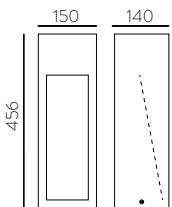

FINISH	WATT	LUM (Real)	K		ON/OFF	TRIAC	DALI/PUSH
Wall Lamp	■	10W	760	3000		A2077000GR	✗	✗
Ceiling	■	9W	815	3000		P2077000GR	✗	✗
Bollard	■	9W	810	3000		H2077000GR	✗	✗

FINISH | ■ CEMENT GREY | GRIS CEMENTO

IP65 IK04 CRI>90 incl MacAdam Steps3 **L80B20 ≥50.000h**

CEMENT | CEMENTO