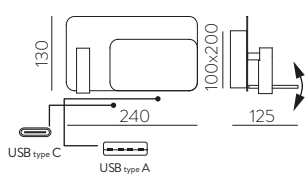

⊕ CRI>90 IP20 IK00 incl USB type A USB type C Visual Comfort MacAdam Step≤3 L80B20 ≥50.000h METAL - GLASS | METAL - CRISTAL

Wall lamps / Apliques

USB type A

USB type C

	Left-Izquierda	FINISH	WATT	LUM (Real)	K	ON/OFF	TRIAC	DALI/PUSH
	<input type="checkbox"/>		4W+3W	600+315	2700	A3665194BIZQ	✗	✗
	<input checked="" type="checkbox"/>	NEW				A3665194NMIZQ		
	<input type="checkbox"/>		4W+3W	600+315	2700	A3665194BDER	✗	✗
	<input checked="" type="checkbox"/>	NEW				A3665194NMDER		