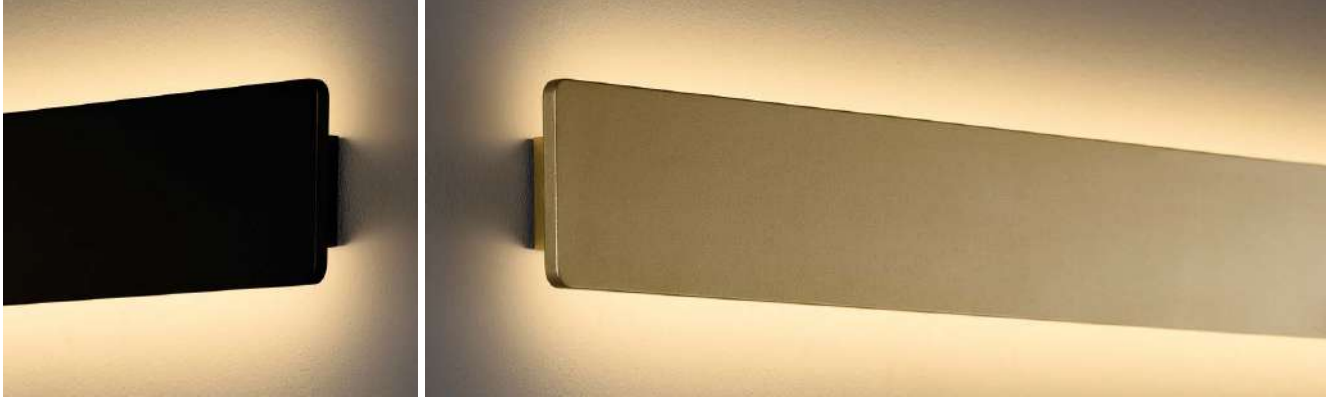

ANY COLOUR AVAILABLE, MOQ OF 10 UNITS. CONSULT OUR SALES TEAM.
CUALQUIER COLOR DISPONIBLE, CANTIDAD MÍNIMA 10 UDS. CONSULTA A NUESTRO EQUIPO COMERCIAL.

	FINISH	WATT	LUM (Real)	SLIDE SWITCH (K)	ON/OFF	TRIAC		DALI/PUSH	
NEW 600mm					A3833170B	A3833170BDT		A3833170BDP	
		18W	1800	2700 - 3000	A3833170N	A3833170NDT		A3833170NDP	
					A3833170O	A3833170ODT		A3833170ODP	
900mm					A3833270B			A3833270BDP	
		30W	2600	▶ 2700 - 3000	A3833270N			A3833270NDP	
					A3833270O			A3833270ODP	
NEW 1320mm					A3833370B			A3833370BDP	
		43W	3800	2700 - 3000	A3833370N			A3833370NDP	
					A3833370O			A3833370ODP	

MINIMUM QTY REQUIRED 10 UNITS - CANTIDAD MÍNIMA REQUERIDA 10 UDS.

FINISH | TEXTURED WHITE | BLANCO TEXTURADO TEXTURED BLACK | NEGRO TEXTURADO TECHNICAL GOLD | ORO TÉCNICO

IP20 IK05 CRI>90 Incl RAL COMPATIBLE CASAMBI MacAdam Step≤3 **L80B20 ≥50.000h** METAL - ACRYLIC | METAL - ACRÍLICO