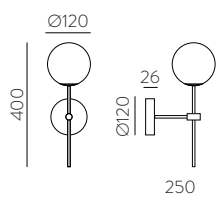

LED BULBS
Pag. 484

FINISH	LAMP	ON/OFF
■	1xG9 LED	A382010
■		A38201N

FINISH | ■ ANTIQUE GOLD - OPAL | ORO VIEJO - OPAL

■ TEXTURED BLACK - OPAL | NEGRO TEXTURADO - OPAL

METAL - DOUBLE LAYER GLASS | METAL - CRISTAL DOBLE CAPA