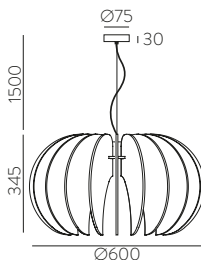

Pendant 600 mm

■ 1xE27 LED C3912160N

Collections / Colecciones

FINISH | ■ BLACK | NEGRO

⊕ IP20 IK03 ⊗

WOOD - METAL | MADERA - METAL