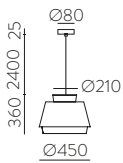

LED BULBS
Pag. 484

		FINISH	LAMP	ON/OFF
450mm 		☐ ☐	1xE27 LED	C391642BLI
		☐ ☐		C391642ARLI
		☐ ☐		C391642VELI
		☐ ☐		C39164BBLI
		☐ ☐		C39164ARLI
		☐ ☐		C39164VELI
600mm 		☐ ☐	1xE27 LED	C391662BLI
		☐ ☐		C391662ARLI
		☐ ☐		C391662VELI
		☐ ☐		C39166BBLI
		☐ ☐		C39166ARLI
		☐ ☐		C39166VELI

FINISH | ☐☐ WHITE - WHITE | BLANCO - BLANCO | ☐☐ WHITE - SAND | BLANCO - ARENA | ☐☐ WHITE - GREEN | BLANCO - VERDE

☐☐ WHITE | BLANCO | ☐☐ BLACK | NEGRO

☐ IP20 ☐ IK05 ☐ ☐ ☒ CUSTOM

☐ COTTON / LINEN - METAL | ALGODÓN / LINO - METAL