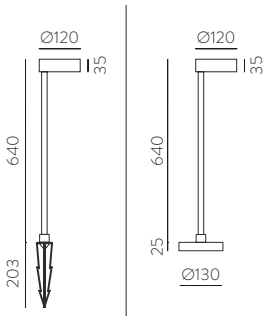

FINISH	WATT	LUM (Real)	K	ON/OFF	TRIAC	DALI/PUSH

■	7W	340	3000	H2075000GR	×	×

INCLUDED

FINISH | ■ ANTHRACITE | ANTRACITA

IP65 IK06 CRI>90

incl

MacAdam Step53

L80B20 ≥50.000h

ALUMINIUM | ALUMINIO