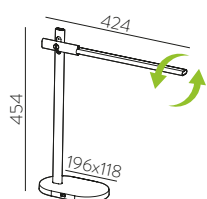

FINISH	WATT	LUM (Real)	K	ON/OFF
■	10W	650	2800 ... 6500	S81521N

FINISH | ■ ANTHRACITE | ANTRACITA

⚡ USB output: DC 5V-MAX. 1A

IP20 IK03 CRI>90 L80B20 ≥50.000h

ACRYLIC - ALUMINUM | ACRÍLICO - ALUMINIO