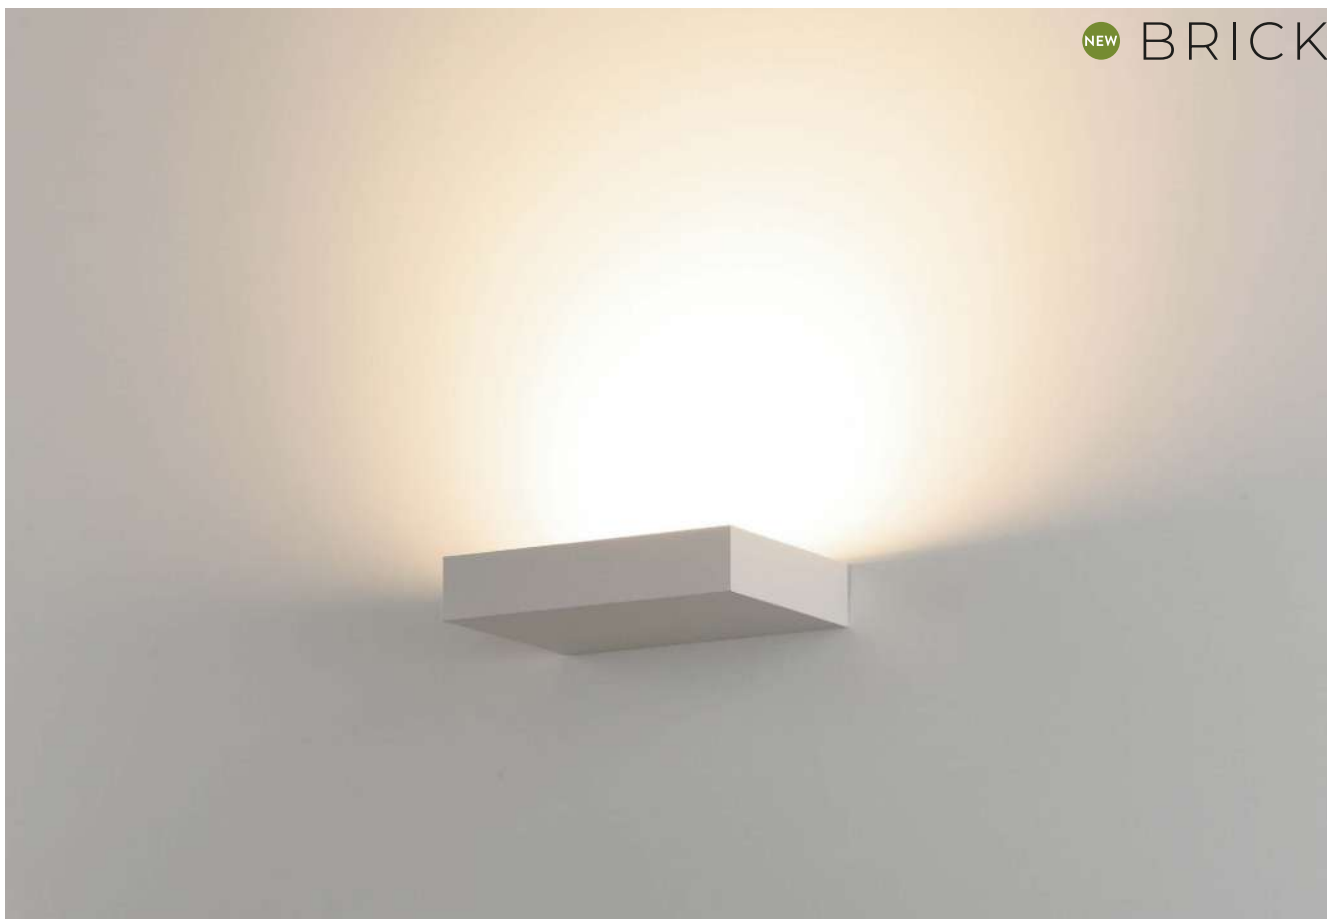

FINISH | ■ OPAL - CHROME | OPAL - CROMO

IP44 IK04 CRI>90

Incl

MacAdam Step 3

L80B20 ≥50.000h

ACRYLIC - METAL | ACRÍLICO - METAL

Wall lamps / Appliques

BRICK