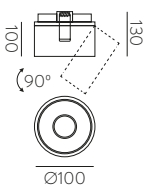

Surface	FINISH	WATT	LUM (Real)	K	ON/OFF	TRIAC	DALI/PUSH
	□	13W	891	3000	P341210B	P341210BDT	
	■				P341210N	P341210NDT	✗

MINIMUM QTY REQUIRED 10 UNITS - CANTIDAD MÍNIMA REQUERIDA 10 UDS.

IP20 IK06 CRI>90 incl 38° 350° 80° MacAdam Step≤3 **L80B20** ≥50.000h UGR ≥18 METAL - ALUMINIUM | METAL - ALUMINIO

Recessed	FINISH	WATT	LUM (Real)	K		ON/OFF	TRIAC	DALI/PUSH
	□	13W	891	3000	Ø90	P353810B	P353810BDT	P353810BDP
	■					P353810N	P353810NDT	P353810NDP

MINIMUM QTY REQUIRED 10 UNITS - CANTIDAD MÍNIMA REQUERIDA 10 UDS.

IP20 IK06 CRI>90 incl 38° 350° 80° MacAdam Step≤3 **L80B20** ≥50.000h UGR ≥18 METAL - ALUMINIUM | METAL - ALUMINIO