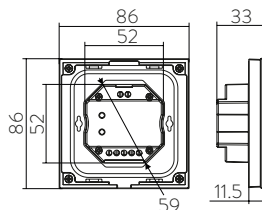

TRIAC (INTENSITY & CCT DIMMER)

Compatible with all our products marked as Triac.
Compatible con todos nuestros productos marcados como Triac.

12/24V touch wall dimmer in tempered glass.
Regulador de pared táctil 12/24V de cristal templado.

Single channel dimmer with a maximum power of 144W powered at 12V and a maximum power of 288W powered at 24V.
Regulador monocanal de potencia máxima de 144W alimentada a 12V y potencia máxima de 288W alimentada a 24V.

It is used to regulate colour temperature (in luminaires with CCT) and also light intensity.
Sirve para regular temperatura de color (en luminarias con CCT) y también la intensidad de luz.

PWM (pulse with modulation) 0 to 100% dimming.
Regulación. PWM (modulación por ancho de pulso) 0 hasta 100%.

Requires 12/24V to operate. 2 wires.
Necesita 12/24V para funcionar 2 cables.

Universal size for installation in wall/plasterboard boxes.
Tamaño universal para ser instalado en caja de mecanismos de pared /pladur.

Compatible with control: XCONTROL019
Compatible con el mando: XCONTROL019