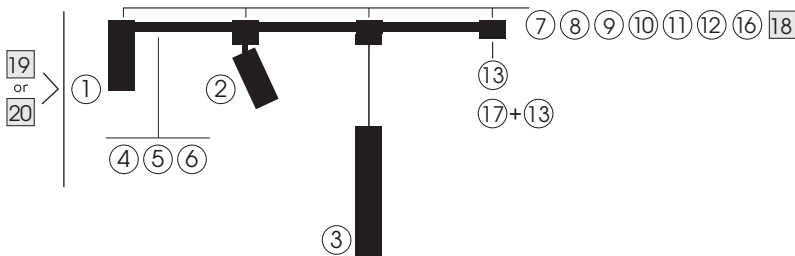

SURFACE | SUPERFICIE