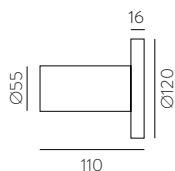

FINISH	WATT	LUM (Real)	K	ON/OFF	TRIAC	DALI/PUSH
■	7,5W	675	3000	A3945001N	A3945001NDT	A3945001NDP

FINISH | ■ TEXTURED BLACK | NEGRO TEXTURADO

MINIMUM QTY REQUIRED 10 UNITS - CANTIDAD MÍNIMA REQUERIDA 10 UDS.

IP54 IK03 CRI>90 incl RAL MacAdam Step53 **L80B20 ≥50.000h**

ALUMINIUM | ALUMINIO