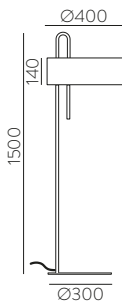

FINISH	LAMP	ON/OFF
Table Lamp	1	□□	1xE27 LED	S8178081B
	2	□■		S8178081BN
	3	■■		S8178N
	4	■□		S8178081NB
Floor Lamp	5	□□	1xE27 LED	H8178081B
	6	□■		H8178081BN
	7	■■		H8178N
	8	■□		H8178081NB

FINISH | □ TEXTURED WHITE | BLANCO TEXTURADO ■ TEXTURED BLACK | NEGRO TEXTURADO

□ WHITE SHADE | PANTALLA BLANCA ■ BLACK SHADE | PANTALLA NEGRA

□ IP20 IK05 □ RAL CUSTOM

METAL - ALGODÓN | METAL - ALGODÓN