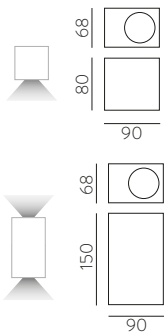

FINISH	WATT	LUM (Real)	K	ON/OFF	TRIAC	DALI/PUSH
80mm	■	6W	550	3000	A204110GR	✗	✗
150mm	■	12W	1100	3000	A201420GR	✗	✗

FINISH | ■ ANTHRACITE | ANTRACITA

IP54 IK03 CRI>90 **L80B20 ≥50.000h**

ALUMINIUM | ALUMINIO