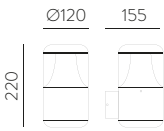

Bollard

■	12W	945	3000	H2085000GR	✗	✗

FINISH | ■ TEXTURED ANTHRACITE | ANTRACITA TEXTURADO

IP65 IK04 CRI>90 MacAdam Step≤3 L80B20 ≥50.000h

ALUMINIUM - POLYCARBONATE | ALUMINIO - POLICARBONATO

Outdoor / Iluminación exterior

Solar

FINISH	WATT	LUM (Real)	K	ON/OFF	TRIAC	DALI/PUSH

Solar Wall Lamp

■	3W	130	3000	AS2085000GR	✗	✗