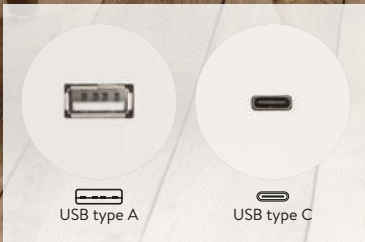

FINISH	WATT	LUM (Real)	K	ON/OFF	TRIAC	DALI/PUSH
□	6W+3W	630+285	3000	A3836001B	✗	✗
■				A3836001N		

FINISH | □ TEXTURED WHITE | BLANCO TEXTURADO ■ TEXTURED BLACK | NEGRO TEXTURADO

USB output: 5V-2A

IP20 IK04 CRI>90 incl USB type A USB type C Visual Comfort MacAdam Steps3 L80B20 ≥50.000h

METAL | METAL