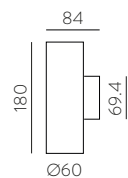

FINISH	WATT	LUM (Real)	K	CLASS					ON/OFF	TRIAC	DALI/PUSH
Wall 1L												
	□	12W	1240	3000		-	-	-		A3986000B	✗	A3986000BDP
	■									A3986000N		A3986000NDP
Wall 2L												
	□	2x6W	1240	3000		-	-	-		A3986100B	✗	A3986100BDP
	■									A3986100N		A3986100NDP

FINISH | □ TEXTURED WHITE | BLANCO TEXTURADO ■ TEXTURED BLACK | NEGRO TEXTURADO MINIMUM QTY REQUIRED 10 UNITS - CANTIDAD MÍNIMA REQUERIDA 10 UDS.

IP20 IK06 CRI>90 Incl 36° MacAdam Steps 3 L80B10 ≥60.000h ALUMINIUM | ALUMINIO