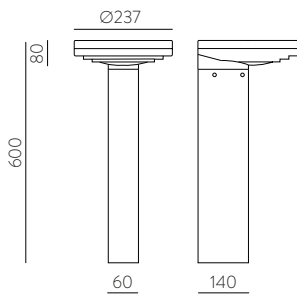

Bollard

FINISH   WATT   LUM (Real)   K   ON/OFF

5W

500

3000

HS2074000N

FINISH | ■ ANTHRACITE RAL 7024 | ANTRACITA RAL 7024

IP65 IK03

MacAdam
Step 3

L80B20

>50.000h

ALUMINIUM - PC | ALUMINIO - PC