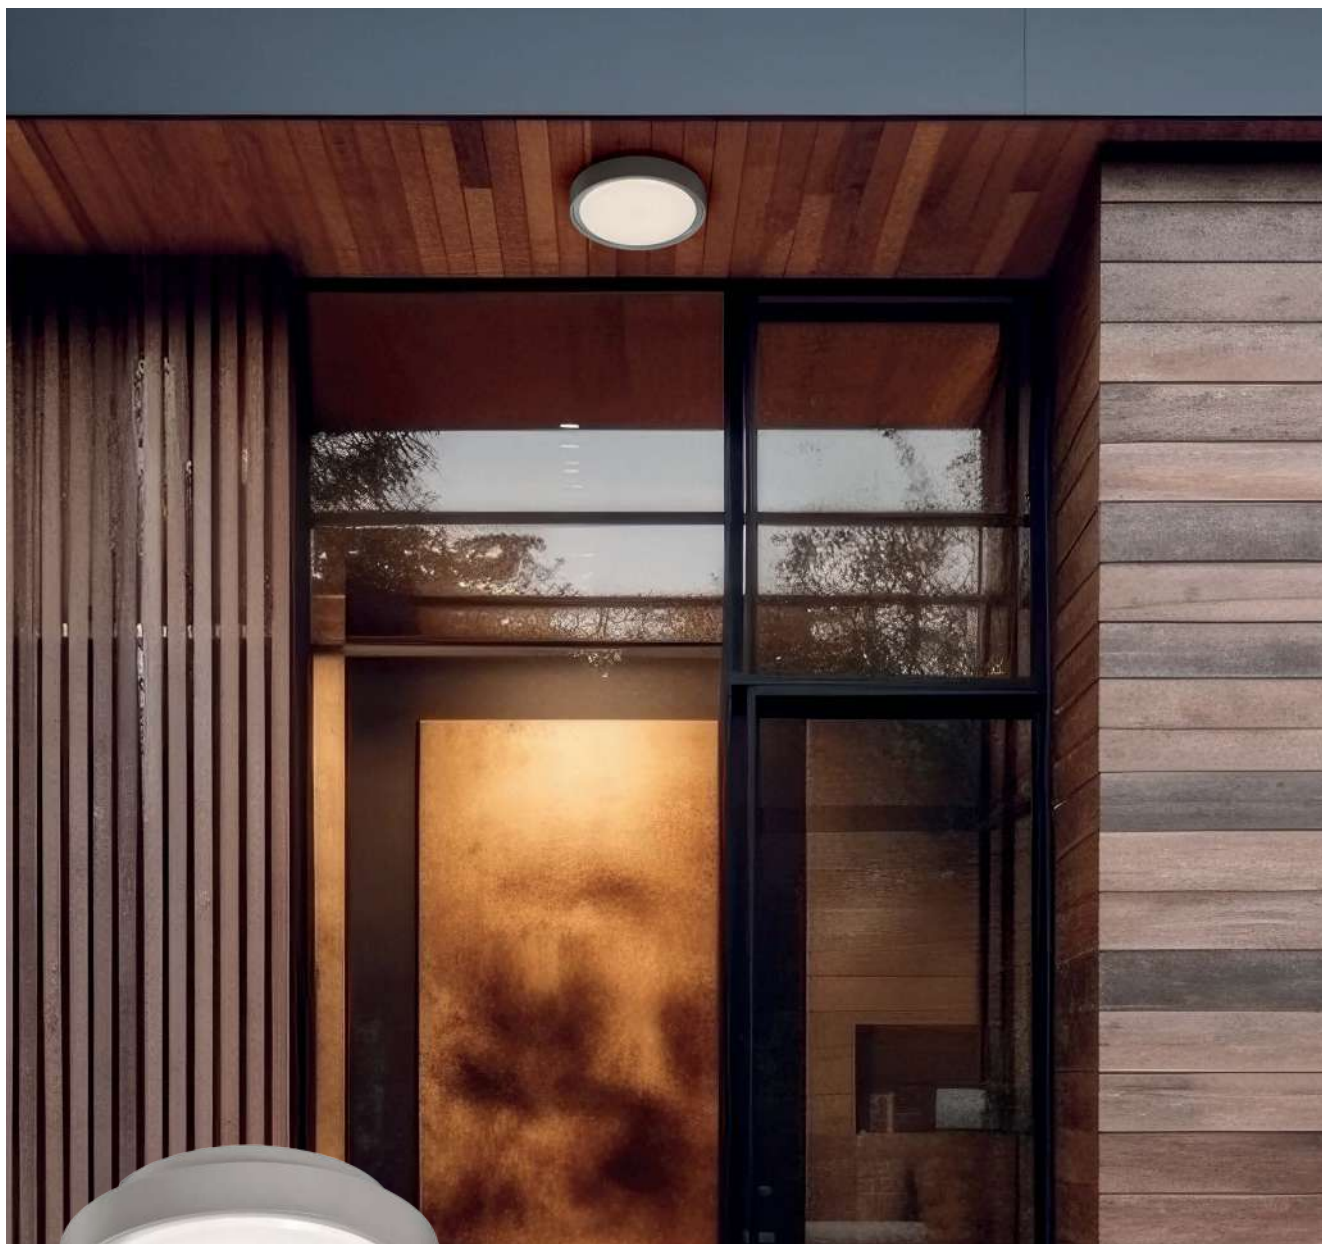

TILO

Outdoor / Iluminación exterior

FINISH	WATT	LUM (Real)	K	ON/OFF
■	15W	1750	3000	P2013101GR

FINISH | ■ GREY - OPAL | GRIS - OPAL

IP65 IK07 CRI>90 Incl

ABS - ACRYLIC | ABS - ACRÍLICO