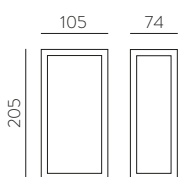

Outdoor / Iluminación exterior