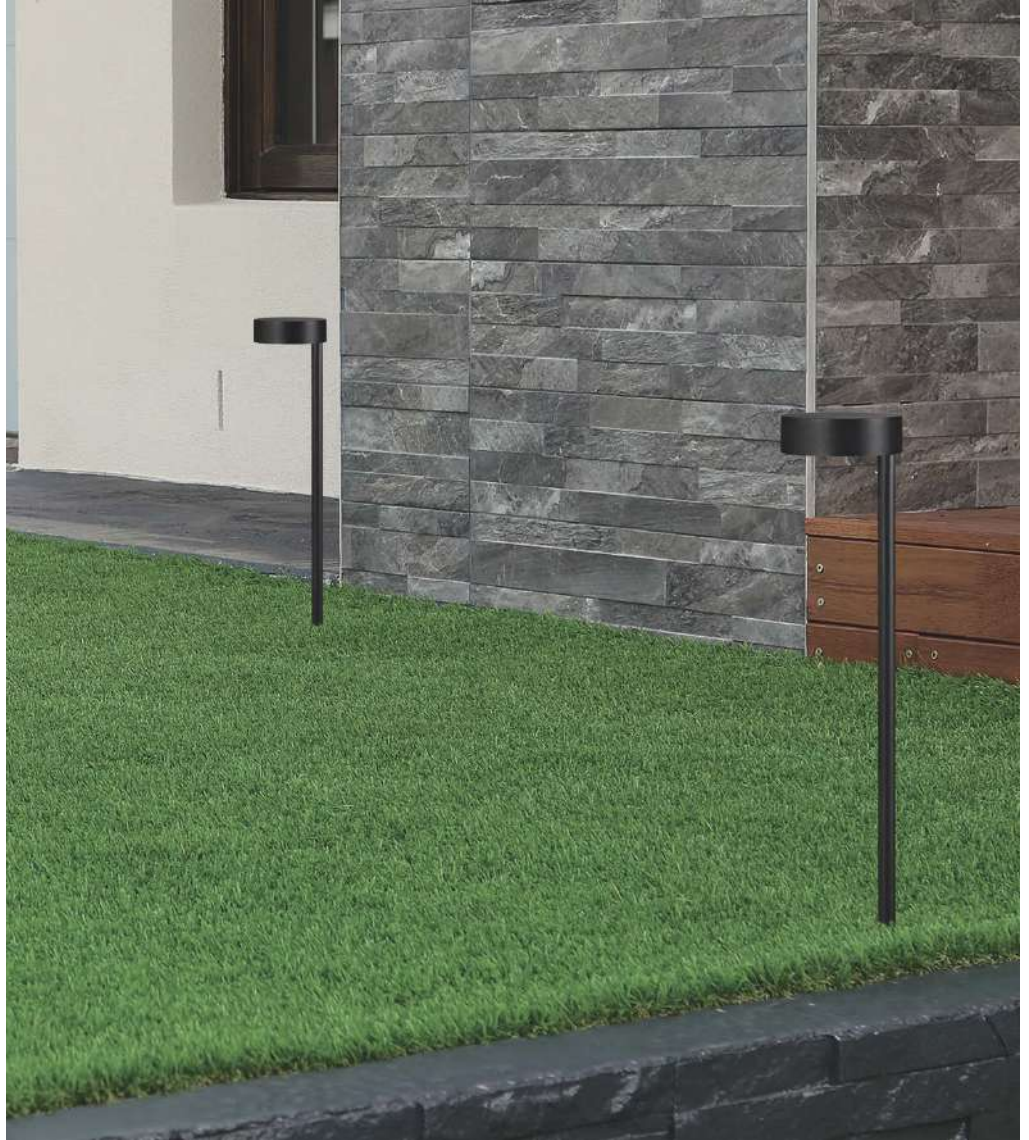

Outdoor / Iluminación exterior