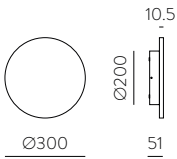

FINISH	WATT	LUM (Real)	SLIDE SWITCH (K)	ON/OFF	TRIAC	DALI/PUSH
200mm	□				A3966070B	A3966070BDT	A3966070BDP
A	■	10W	640	2700-3000	A3966070N	A3966070NDT	A3966070NDP
	■				A3966070O	A3966070ODT	A3966070ODP
300 mm	□				A3966170B	A3966170BDT	A3966170BDP
B	■	11W	760	2700-3000	A3966170N	A3966170NDT	A3966170NDP
	■				A3966170O	A3966170ODT	A3966170ODP
450mm	□				A3966270B	A3966270BDT	A3966270BDP
A	■	15W	1140	2700-3000	A3966270N	A3966270NDT	A3966270NDP
	■				A3966270O	A3966270ODT	A3966270ODP
600mm	□				A3966370B	A3966370BDT	A3966370BDP
B	■	20W	1350	2700-3000	A3966370N	A3966370NDT	A3966370NDP
	■				A3966370O	A3966370ODT	A3966370ODP

Wall lamps / Apliques

MINIMUM QTY REQUIRED 10 UNITS - CANTIDAD MÍNIMA REQUERIDA 10 UDS.

FINISH | □ WHITE TEXTURED | BLANCO TEXTURADO ■ TEXTURED BLACK | NEGRO TEXTURADO ■ TECHNICAL GOLD - ORO TÉCNICO

IP65 IK08 CRI>90 RAL COMPATIBLE CASAMBI MacAdam Step≤3 L80B10 ≥60.000h ALUMINIUM - POLICARBONATE | ALUMINIO - POLICARBONATO