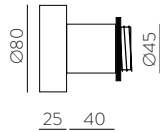

Wall - Ceiling | Aplique - Plafón (Base)

FINISH	LAMP	CLASS	ON/OFF

■	1xE27	⊕	81CON3912N