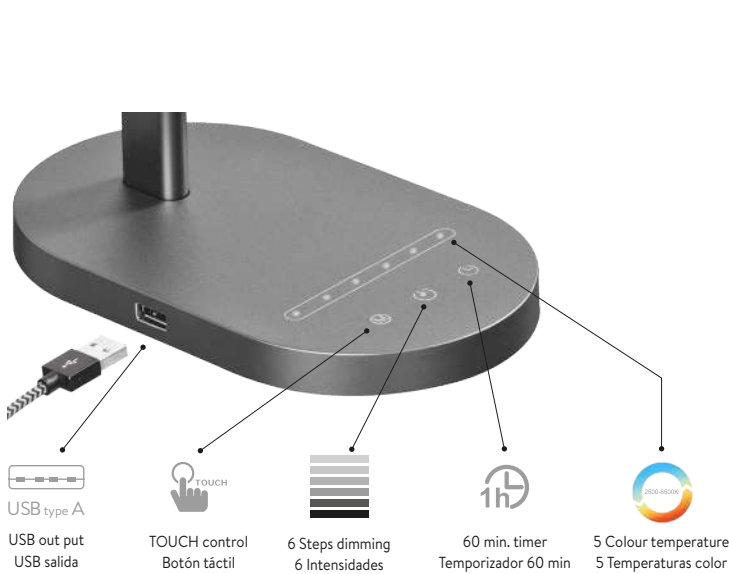

FINISH	WATT	LUM (Real)	K	ON/OFF
■	10W	650	2800 ... 6500	S81521N

FINISH | ■ ANTHRACITE | ANTRACITA

⚡ USB output: DC 5V-MAX. 1A

IP20 IK03 CRI>90 L80B20 ≥50.000h

ACRYLIC - ALUMINUM | ACRÍLICO - ALUMINIO