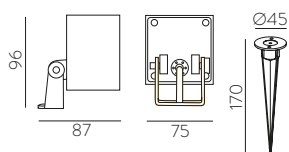

FINISH	WATT	LUM (Real)	K	ON/OFF
■	6W	550	3000	A205810GR

FINISH | ■ ANTHRACITE RAL 7024 - ANTRACITA RAL 7024

IP65
IK07
CRI>80
Incl
MacAdam Step≤3
L80B20 ≥50.000h

ALUMINIUM | ALUMINIO