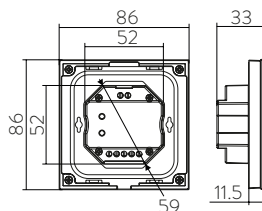

WALL DIMMER | REGULADOR DE PARED

TRIAC (INTENSITY DIMMER)

TRIAC (phase cut) touch wall dimmer in tempered glass.
Regulador de pared táctil TRIAC (corte de fase) de cristal templado.

Single channel dimmer with a maximum power of 200W.
Regulador intensidad monocanal de potencia máxima 200W.

Requires "L" and "N" to operate.
Necesita "L" y "N" para funcionar.

Universal size to be installed in a wall/plasterboard box.
Tamaño universal para ser instalado en caja de mecanismos de pared/pladur.

Compatible with all our products marked as Triac.
Compatible con todos nuestros productos marcados como Triac.