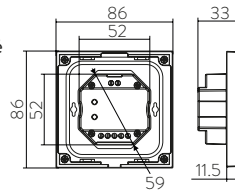

DIFFUSEUR PRISMATIQUE | DIFFUSORE PRISMATICO | PRISMA-DIFFUSOR

La structure micro photométrique optimale offre une brillance semblable à un diamant et un contrôle parfait de l'éblouissement, ainsi qu'une répartition lumineuse définie, assurant une transmission maximale. La structure inversée du diffuseur évite les points de rupture prédéterminés en raison d'un excellent contrôle de l'éblouissement et d'une excellente répartition de la lumière. Applications pour l'éclairage UGR <19. Excellent éclairage pour les postes de travail. Réduction homogène de l'éblouissement à tous les niveaux C. Aspect homogène grâce à la structure unidirectionnelle. Répartition parfaite de la lumière grâce à la structure micro prismatique inversée. Les conceptions teintées individuellement assurent une réduction optimale de l'éblouissement avec un haut niveau d'efficacité. Transmission 93%.

La ottima struttura microfotometrica fornisce una brillantezza simile a un diamante e un perfetto controllo dell'abbagliamento e una distribuzione della luce definita, garantendo la massima trasmissione. La struttura inversa del diffusore evita punti di rottura predeterminati grazie all'ottimo controllo dell'abbagliamento e distribuzione della luce. Applicazioni di illuminazione UGR <19. Ottima illuminazione per le postazioni di lavoro. Riduzione omogenea dell'abbagliamento in tutti i livelli C. Aspetto omogeneo grazie alla struttura unidirezionale. Perfetta distribuzione della luce grazie alla struttura microprismatica inversa. I design colorati individualmente assicurano una riduzione ottimale dell'abbagliamento ad un alto livello di efficienza. Trasmissione 93%.

Die optimale mikrofotometrische Struktur sorgt für eine diamantähnliche Brillanz, eine perfekte Entblendung und eine definierte Lichtverteilung und garantiert höchste Transmission. Die inverse Struktur des Diffusors vermeidet Sollbruchstellen durch eine hervorragende Entblendung und Lichtverteilung. Lichttechnische Situationen UGR <19. Hervorragende Beleuchtung von Arbeitsplätzen. Homogene Entblendung in allen C-Niveaus. Homogenes Lichtbild durch unidirektionale Struktur. Perfekte Lichtverteilung durch inverse mikroprismatische Struktur. Individuell getönte Designs sorgen für optimale Blendungsbegrenzung bei hohem Wirkungsgrad. Lichtdurchlässigkeit 93%.grad. Lichtdurchlässigkeit 93%.

Ø400 x 1.8 mm
5DIF34534MP

Ø600 x 1.8 mm
5DIF34536MP

Ø800 x 1.8 mm
5DIF34538MP

Ø1000 x 1.8 mm
5DIF345310MP