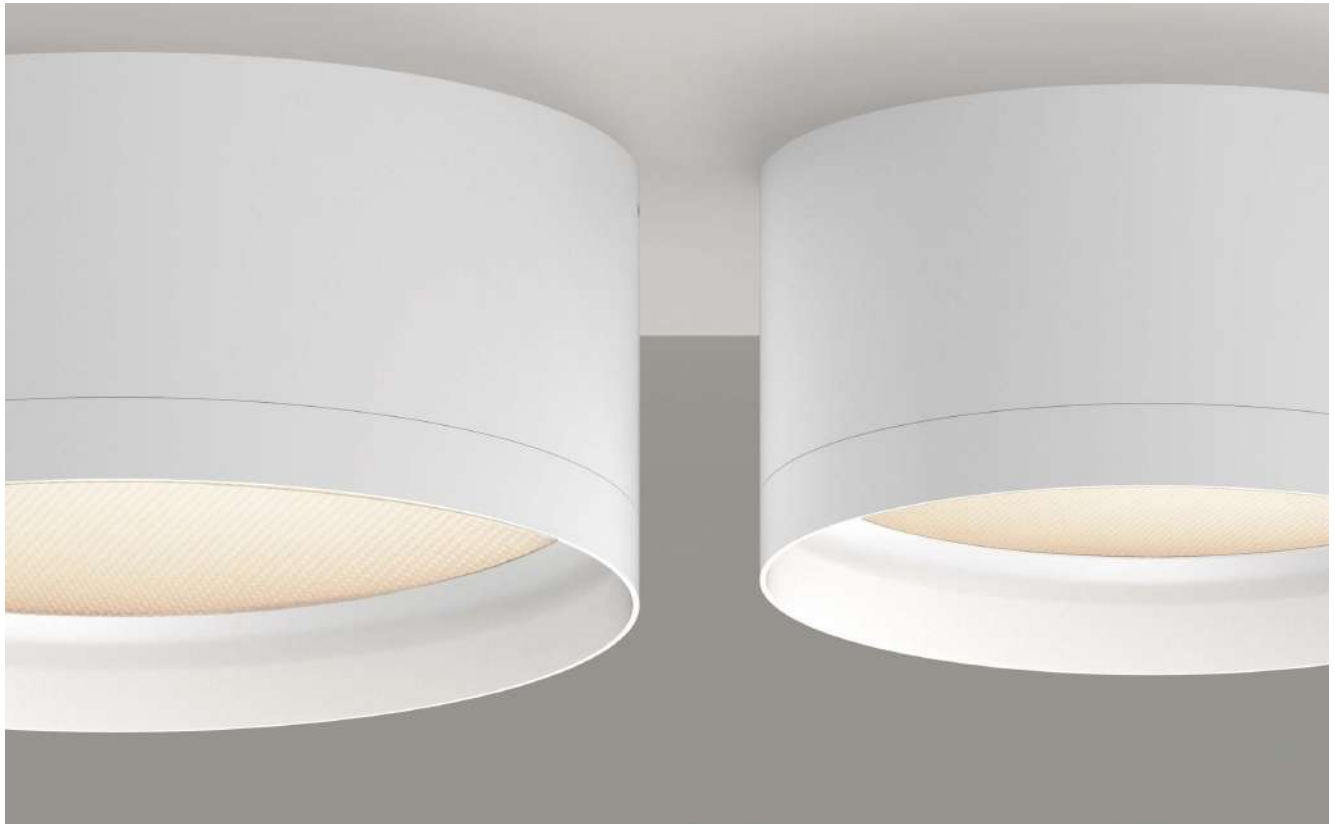

ANY COLOUR AVAILABLE, MOQ OF 10 UNITS. CONSULT OUR SALES TEAM.
CUALQUIER COLOR DISPONIBLE, CANTIDAD MÍNIMA 10 UDS. CONSULTA A NUESTRO EQUIPO COMERCIAL.

PRISMATIC DIFUSSER

	FINISH	WATT	LUM (Real)	K	ON/OFF	TRIAC	DALI/PUSH
100mm							
	□	9W	1280	3000	P3987000B	P3987000BDT	P3987000BDP
	■				P3987000N	P3987000NDT	P3987000NDP
150mm							
	□	18W	2200	3000	P3987100B	P3987100BDT	P3987100BDP
	■				P3987100N	P3987100NDT	P3987100NDP
200mm							
	□	25W	3000	3000	P3987200B	P3987200BDT	P3987200BDP
	■				P3987200N	P3987200NDT	P3987200NDP

FINISH | □ TEXTURED WHITE | BLANCO TEXTURADO ■ TEXTURED BLACK | NEGRO TEXTURADO

IP44 IK06 CRI>90 incl 120° RAL MacAdam Step53 **L80B10 ≥60.000h** UGR<19 ALUMINIUM | ALUMINIO