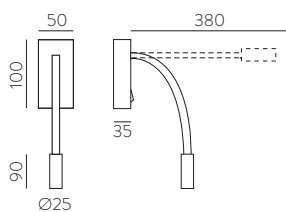

FINISH | □ TEXTURED WHITE | BLANCO TEXTURADO ■ TEXTURED BLACK | NEGRO TEXTURADO

IP20 IK04 CRI>90
350°
90°
incl
Visual Comfort
MacAdam Steps3
L80B20 ≥50.000h
METAL | METAL