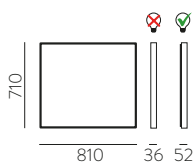

TOUCH TÁCTIL

ON-OFF

ON-OFF

FRAME MARCO → ← 36mm

Lighting mirrors / Espejos iluminados

ON/OFF	FIXING	FINISH	WATT	LUM (Real)	K	CODE
		■	50W	3536	3000	A3957000N
		710mm	×	×	×	A3957040N
		■	83W	5650	3000	A3957200N
		1610mm	×	×	×	A3957240N