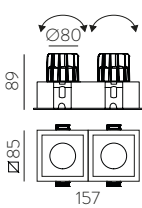

157mm							
□	2x12W	2320	2700	80x150	E3984192B	E3984192BDT	E3984192BDP
■		2320			E3984192N	E3984192NDT	E3984192NDP
□		2520	3000		E3984102B	E3984102BDT	E3984102BDP
■		2520			E3984102N	E3984102NDT	E3984102NDP