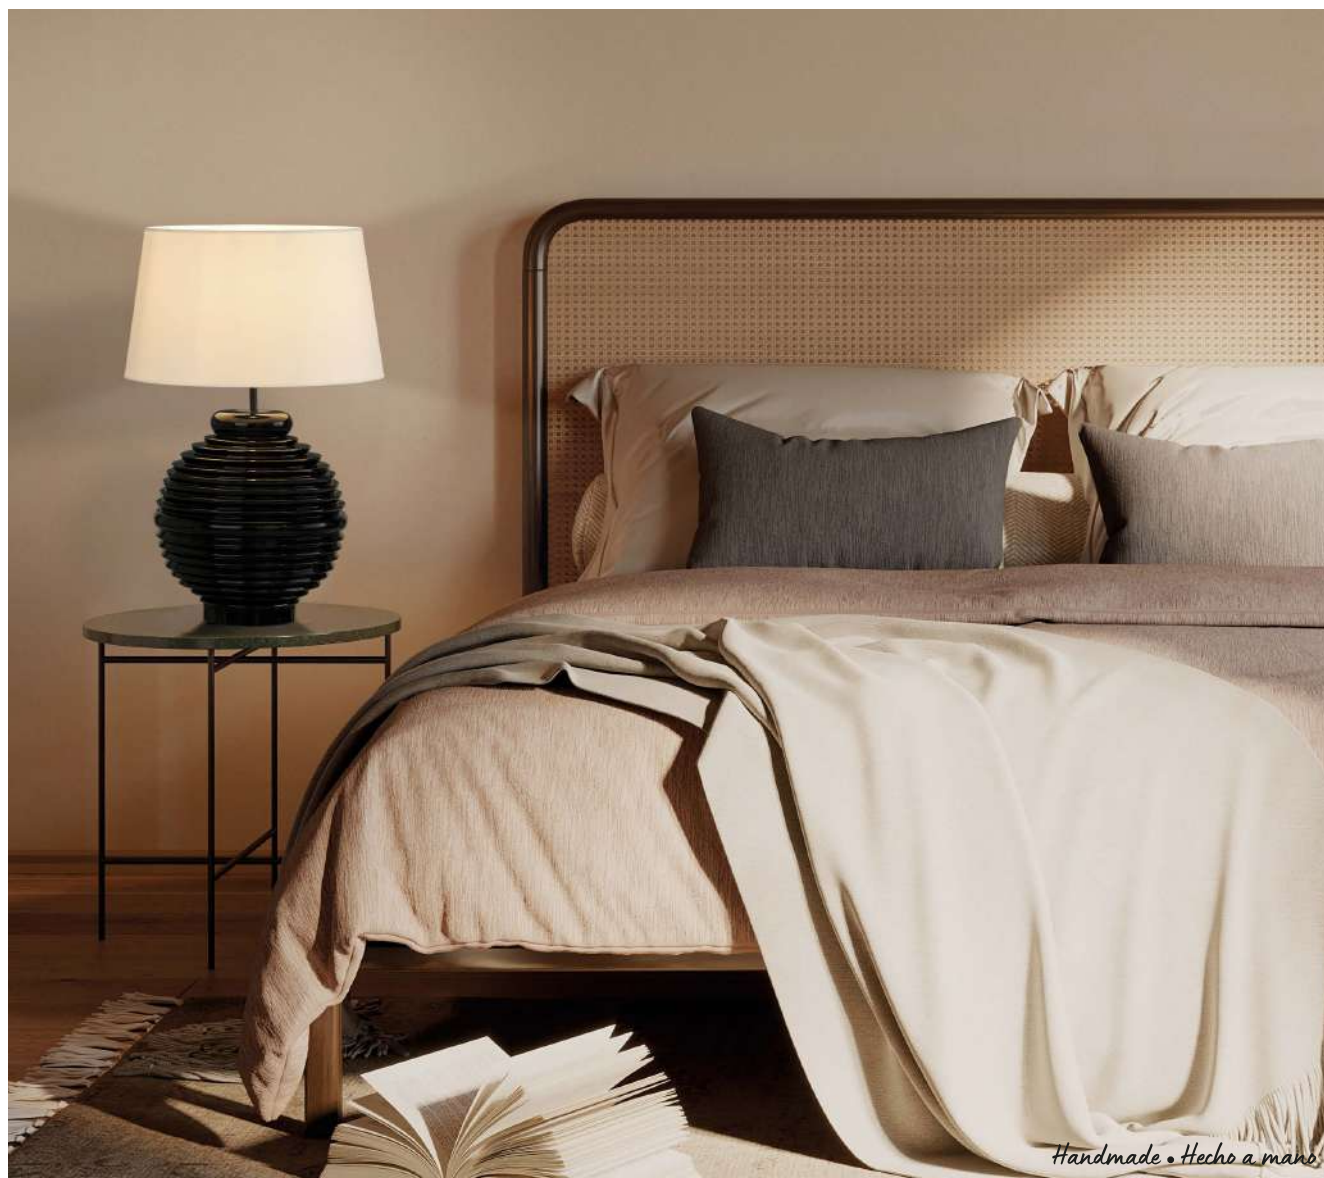

FINISH | MATT BLACK | NEGRO MATE

WHITE SHADE | PANTALLA BLANCA

IP20 IK05   CUSTOM

POLYRESINE - COTTON | RESINA - ALGODÓN

TARIFA

Table lamps / Sobremesas

Handmade • Hecho a mano

ANY COLOUR AVAILABLE, MOQ OF 10 UNITS. CONSULT OUR SALES TEAM.