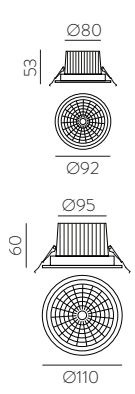

FINISH	WATT	LUM (Real)		K	ON/OFF	TRIAC	DALI/PUSH
90mm							
□	8W	730	Ø80	3000	E3985000B	E3985000BDT	E3985000BDP
110mm							
□	13W	1360	Ø95	3000	E3985100B	E3985100BDT	E3985100BDP

FINISH | □ TEXTURED WHITE | BLANCO TEXTURADO

MINIMUM QTY REQUIRED 10 UNITS - CANTIDAD MÍNIMA REQUERIDA 10 UDS.

IP65
IK06
CRI>90
Incl
60°
MacAdam Steps3
L80B10 ≥60.000h
ALUMINIUM - POLYCARBONATE | ALUMINIO - POLICARBONATO