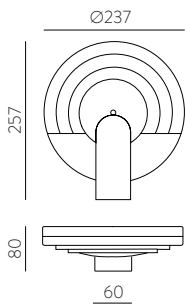

Wall

FINISH

WATT

LUM (Real)

K

ON/OFF

5W

500

3000

AS2074000N

FINISH | ■ ANTHRACITE RAL 7024 | ANTRACITA RAL 7024

IP65 IK03

ALUMINIUM - PC | ALUMINIO - PC