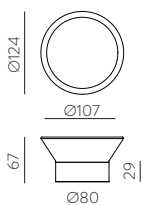

FINISH	WATT	LUM (Real)	K	ON/OFF	TRIAC	DALI/PUSH
Opal	□	4W	315	2700	A3993090B	✗	✗
Ral	☒	4W	315	2700	A3993091B	✗	✗
Custom	☒	4W	315	2700	A3993093B	✗	✗

FINISH | □ TEXTURED WHITE - OPAL | BLANCO TEXTURADO - OPAL

☒ MINIMUM QTY REQUIRED 10 UNITS - CANTIDAD MÍNIMA REQUERIDA 10 UDS.

⊕ IP65 IK03 CRI>90 L80B20 ≥50.000h

ALUMINIUM-PMMA | ALUMINIO-PMMA