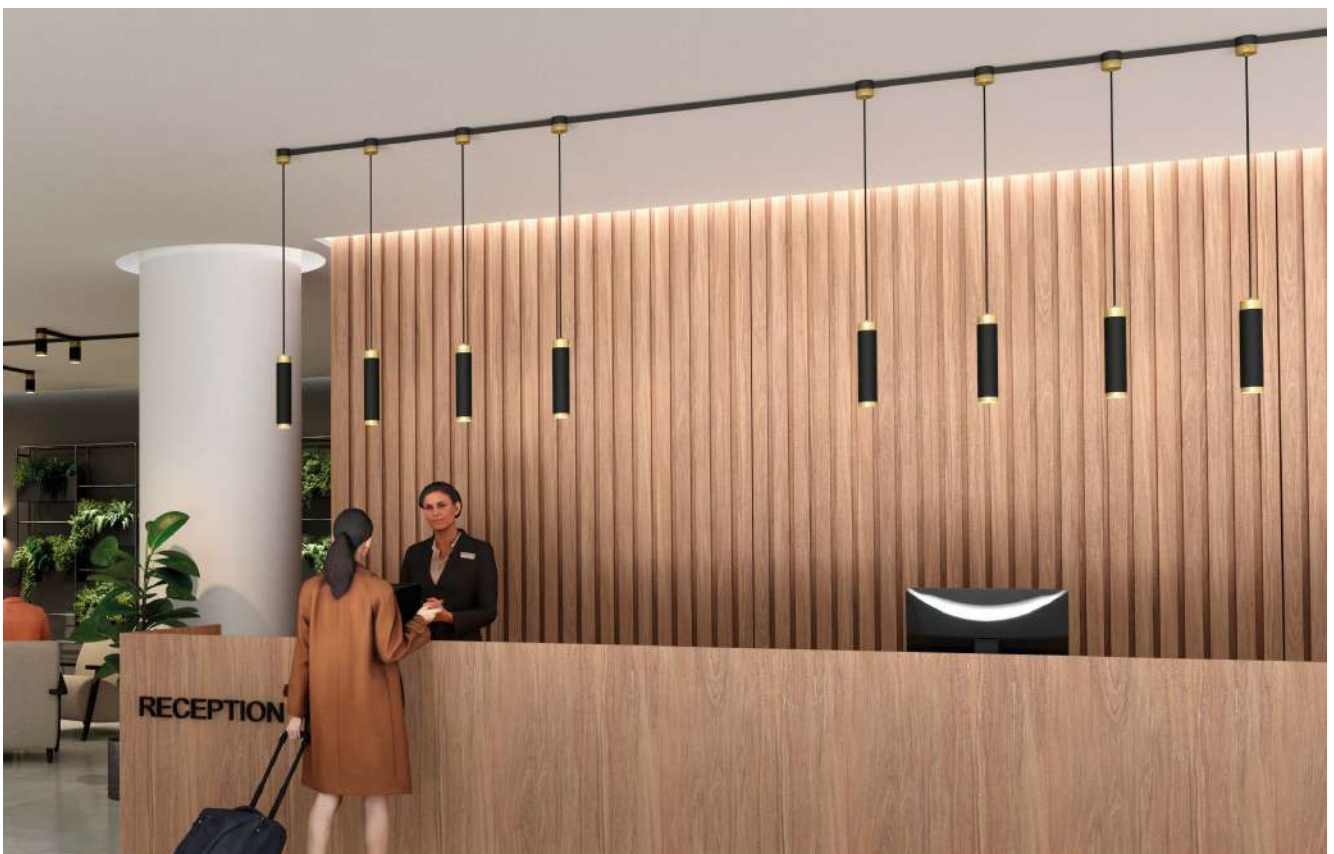

SYSTEM PIPE COMPATIBLE | COMPATIBLE CON SISTEMA MODULAR PIPE

TECHNICAL INFORMATION SEE PAG. 370-373 | INFORMACIÓN TÉCNICA VER PÁG. 370-373

NEW LUX

Collections / Colecciones

Removable honey comb diffuser included | Difusor panel de abeja extraible incluido