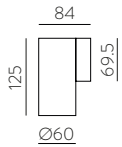

FINISH	WATT	LUM (Real)	K	CLASS					ON/OFF	TRIAC	DALI/PUSH
Wall 1L												
	□	12W	1240	3000		-	-	-		A3986000B	✗	A3986000BDP
	■									A3986000N		A3986000NDP
Wall 2L												
	□	2x6W	1240	3000		-	-	-		A3986100B	✗	A3986100BDP
	■									A3986100N		A3986100NDP

FINISH | □ TEXTURED WHITE | BLANCO TEXTURADO ■ TEXTURED BLACK | NEGRO TEXTURADO MINIMUM QTY REQUIRED 10 UNITS - CANTIDAD MÍNIMA REQUERIDA 10 UDS.

IP20 IK06 CRI>90 Incl 36° MacAdam Steps 3 L80B10 ≥60.000h ALUMINIUM | ALUMINIO