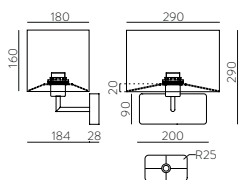

⚡ IP20 IK05 METAL - COTTON | METAL - ALGODÓN

Wall lamps / Apliques

Wall lamps / Apliques

LED BULBS
Pag. 484

FINISH	LAMP		ON/OFF
■	1xE27	<input type="checkbox"/>	A3971080N
■	1xE27	<input type="checkbox"/>	A3971080NM
■	1xE27	<input checked="" type="checkbox"/>	A3971080NSP
■	1xE27	<input checked="" type="checkbox"/>	A3971080NMSP