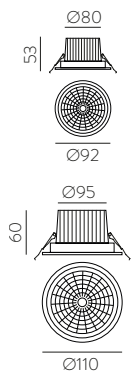

FINISH	WATT	LUM (Real)		K	ON/OFF	TRIAC	DALI/PUSH
90mm							
☐	8W	730	Ø80	3000	E3985000B	E3985000BDT	E3985000BDP
110mm							
☐	13W	1360	Ø95	3000	E3985100B	E3985100BDT	E3985100BDP

FINISH | ☐ TEXTURED WHITE | BLANCO TEXTURADO

MINIMUM QTY REQUIRED 10 UNITS - CANTIDAD MÍNIMA REQUERIDA 10 UDS.

☐ IP65 IK06 CRI>90 ☐ Incl ☐ 60° ☐ MacAdam Step≤3 **L80B10 ≥60.000h** ☐ UGR≤16 ALUMINIUM - POLYCARBONATE | ALUMINIO - POLICARBONATO