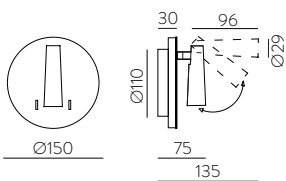

FINISH	WATT	LUM (Real)	K	ON/OFF	TRIAC	DALI/PUSH
□				A3660001B		
	3W + 6W	315 + 540	3000		✗	✗
■				A3660001NS		

FINISH | □ TEXTURED WHITE | BLANCO TEXTURADO ■ SATIN NICKEL | NÍQUEL SATINADO

IP20 IK04 CRI>90 incl Visual Comfort MacAdam Steps≤3 L80B20 ≥50.000h METAL - METHACRYLATE | METAL - METACRILATO