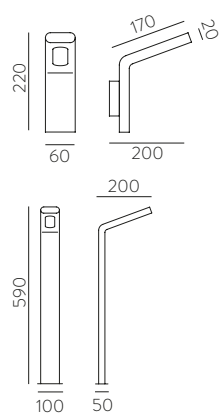

Outdoor / Iluminación exterior

	FINISH	WATT	LUM (Real)	K		ON/OFF
Wall	■	10W	720	3000		A2038101GR
Floor	■	10W	720	3000		H2038101GR

FINISH | ■ ANTHRACITE | ANTRACITA

IP65 IK07 CRI>90

MacAdam Steps3

L80B20 ≥50.000h

ALUMINIUM - ACRYLIC | ALUMINIO - ACRÍLICO