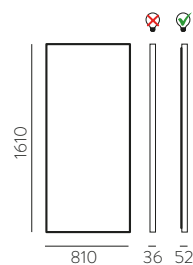

ON/OFF	FIXING	FINISH	WATT	LUM (Real)	K	CODE
		■	50W	3536	3000	A3957000N
		710mm	×	×	×	A3957040N
		■	83W	5650	3000	A3957200N
		1610mm	×	×	×	A3957240N

FINISH | ■ BLACK | NEGRO

IP44 IK00 CRI>90 incl **CUSTOM**

GLASS 4mm - ALUMINIUM | CRISTAL 4mm - ALUMINIO