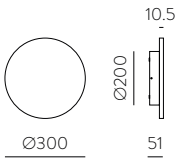

FINISH	WATT	LUM (Real)	SLIDE SWITCH (K)	ON/OFF	TRIAC	DALI/PUSH
200mm	□				A3966070B	A3966070BDT	A3966070BDP
A	■	10W	640	2700-3000	A3966070N	A3966070NDT	A3966070NDP
	■				A3966070O	A3966070ODT	A3966070ODP
300 mm	□				A3966170B	A3966170BDT	A3966170BDP
B	■	11W	760	2700-3000	A3966170N	A3966170NDT	A3966170NDP
	■				A3966170O	A3966170ODT	A3966170ODP
450mm	□				A3966270B	A3966270BDT	A3966270BDP
A	■	15W	1140	2700-3000	A3966270N	A3966270NDT	A3966270NDP
	■				A3966270O	A3966270ODT	A3966270ODP
600mm	□				A3966370B	A3966370BDT	A3966370BDP
B	■	20W	1350	2700-3000	A3966370N	A3966370NDT	A3966370NDP
	■				A3966370O	A3966370ODT	A3966370ODP

⊗ MINIMUM QTY REQUIRED 10 UNITS - CANTIDAD MÍNIMA REQUERIDA 10 UDS.