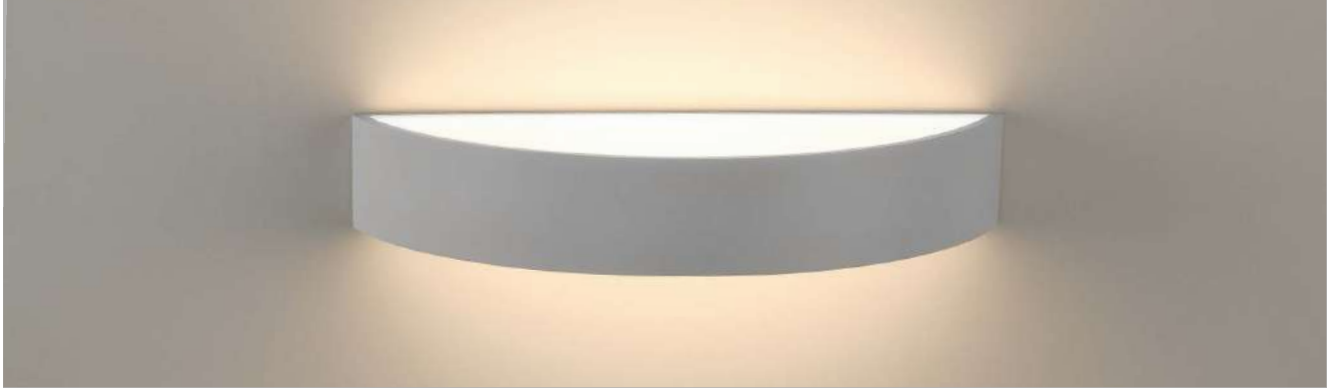

ISIA

Wall lamps / Apliques

SLIDE SWITCH

K SELECTOR
3000K 4000K

ANY COLOUR AVAILABLE. CONSULT OUR SALES TEAM.
CUALQUIER COLOR DISPONIBLE. CONSULTA A NUESTRO EQUIPO COMERCIAL.

FINISH	WATT	LUM (Real)	Slide Switch (K)	ON/OFF	TRIAC	DALI/PUSH	CASAMBI
□				A3453670B	A3453670BDT	A3453670BDP	A3453670BCA
■	2x22W	4875	3000-4000	A3453670N	A3453670NDT	A3453670NDP	A3453670NCA
■				A3453670OT	A3453670OTDT	A3453670OTDP	A3453670OTCA