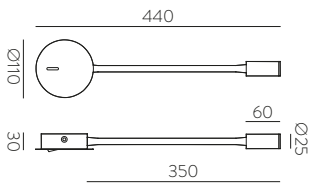

FINISH	WATT	LUM (Real)	K	ON/OFF	TRIAC	DALI/PUSH
□	3W	285	3000	A3699101B	✗	✗
■				A3699101N		

FINISH | □ TEXTURED WHITE | BLANCO TEXTURADO ■ TEXTURED BLACK | NEGRO TEXTURADO

IP20 IK04 CRI>90 350° 90° incl Visual Comfort MacAdam Step≤3 L80B20 ≥50.000h METAL | METAL