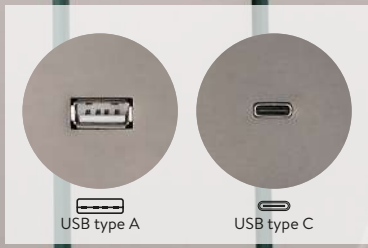

FINISH	WATT	LUM (Real)	K	ON/OFF	TRIAC	DALI/PUSH
■	8W + 3W	370 + 285	2700	A8169290N	✗	✗
■	8W + 3W	370 + 285	2700	A8169290NM	✗	✗

USB output: 5V-2A

FINISH | ■ TEXTURED BLACK - OPAL | NEGRO TEXTURADO - OPAL ■ MATT NICKEL - OPAL | NIQUEL MATE - OPAL

⊕ CRI>90 IP20 IK00 incl USB type A USB type C Visual Comfort MacAdam Step≤3 L80B20 ≥50.000h METAL - GLASS | METAL - CRISTAL