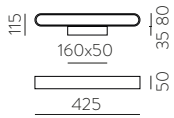

GALA

GALA

Wall lamps / Apliques

GALA

SLIDE SWITCH

K SELECTOR

2700K 3000K

ANY COLOUR AVAILABLE, MOQ OF 10 UNITS. CONSULT OUR SALES TEAM.
 CUALQUIER COLOR DISPONIBLE, CANTIDAD MÍNIMA 10 UDS. CONSULTA A NUESTRO EQUIPO COMERCIAL.