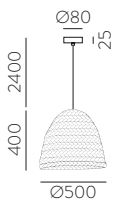

FINISH | ■ NATURAL RAFFIA - TEXTURED BLACK | RAFIA NATURAL - NEGRO TEXTURADO

⊕ IP20 IK05 ☐ ☒

NATURAL RAFFIA - METAL | RAFIA NATURAL - METAL