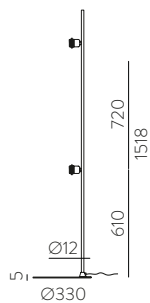

Floor Lamp | Pie de Salón (Base)

FINISH	LAMP	CLASS	ON/OFF

■	2xE27	□	H3913080NSP

FINISH | ■ BLACK TEXTURED | NEGRO TEXTURADO

IP20 IK05

METAL | METAL