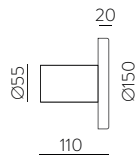

FINISH	WATT	LUM (Real)	K	ON/OFF	TRIAC	DALI/PUSH

■	7.5W	675	3000	A3975100OSP	A3975100OSPDT	A3975100OSPDP

FINISH | ■ MATT ANTIQUE GOLD | ORO VIEJO MATE

MINIMUM QTY REQUIRED 10 UNITS - CANTIDAD MÍNIMA REQUERIDA 10 UDS.

IP54 IK03 CRI>90 incl MacAdam Step53 **L80B20 ≥50.000h**

ALUMINIUM - METAL | ALUMINIO - METAL