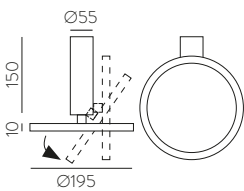

FINISH	WATT	LUM (Real)	K	ON/OFF	TRIAC	DALI/PUSH
□	18W	1600	3000	P384610B	✗	✗
■				P384610N		

FINISH | □ TEXTURED WHITE | BLANCO TEXTURADO ■ TEXTURED BLACK | NEGRO TEXTURADO

IP20 IK06 CRI>90 incl 120° 350° 90° MacAdam Step≤3 L80B20 ≥50.000h

ALUMINIUM | ALUMINIO