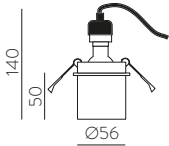

SEE PAG.
374-375

ZOOM

LED BULBS
Pag. 484