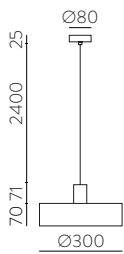

FINISH	LAMP	ON/OFF
	1x E27 LED	C3708081B
		C3708081N
		C3708082B
		C3708082N

FINISH | TEXT. WHITE - TEXT. WHITE | BLANCO TEXTURADO - BLANCO TEXTURADO | TEXT. WHITE - TEXT. BLACK | BLANCO TEXTURADO - NEGRO TEXTURADO

PENDANT KIT WHITE | KIT COLGANTE BLANCO

PENDANT KIT BLACK | KIT COLGANTE NEGRO

IP20 IK06 |

METAL | METAL