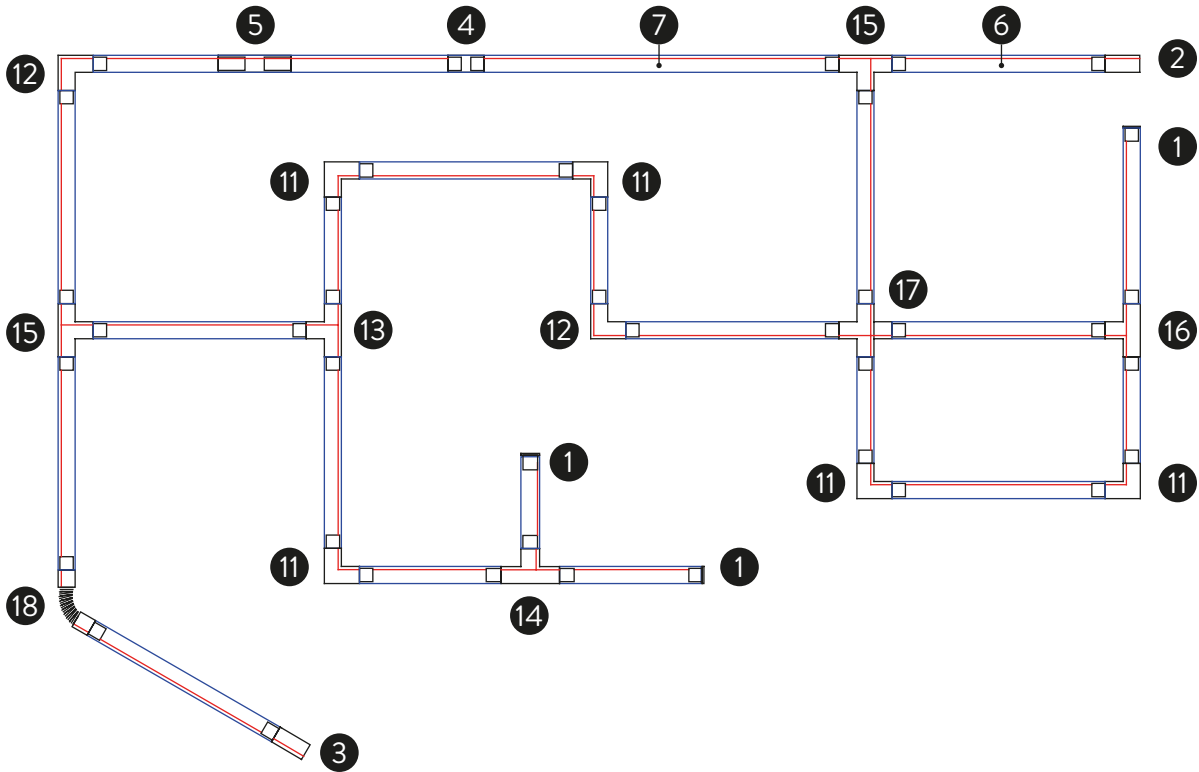

CONFIGURATION TRACK SAMPLE

Nº	3 PHASE TRACK | TRIFÁSICO	DRAWING	Nº	3 PHASE TRACK | TRIFÁSICO	DRAWING
1	END CAP TAPA FINAL		12	L ⊕ N "L" JOINT LEFT UNIÓN "L" IZQUIERDA	
2	L ⊕ N CONNECTOR RIGHT CONECTOR DERECHA		13	L ⊕ N "T" JOINT RIGHT 1 UNIÓN "T" DERECHA 1	
3	L ⊕ N CONNECTOR LEFT CONECTOR IZQUIERDA		14	L ⊕ N "T" JOINT RIGHT 2 UNIÓN "T" DERECHA 2	
4	STRAIGHT JOINT EMPALME DE UNIÓN		15	L ⊕ N "T" JOINT LEFT 1 UNIÓN "T" IZQUIERDA 1	
5	L ⊕ N STRAIGHT SUPPLY JOINT EMPALME DE UNIÓN		16	L ⊕ N "T" JOINT LEFT 2 UNIÓN "T" IZQUIERDA 2	
6	TRACK 1M CARRIL 1M		17	"X" JOINT UNIÓN "X"	
7	TRACK 2M CARRIL 2M		18	FLEXIBLE JOINT UNIÓN FLEXIBLE	
11	L ⊕ N "L" JOINT RIGHT UNIÓN "L" DERECHA		Red line indicates polarity ridge | La línea roja indica la polaridad