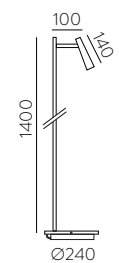

FINISH	WATT	LUM (Real)	K	CLASS		ON/OFF	TRIAC	DALI/PUSH
Wall	□						A3660001B		
	■	3W+6W	285/540	3000	⊕			✗	✗
							A3660001NS		
Table	□						S36600B		
	■	3W+6W	285/540	3000	⊕			✗	✗
							S36600NS		
Floor	□						H36600B		
	■	3W+8W	285/720	3000	⊕			✗	✗
							H36600NS		

FINISH | □ TEXTURED WHITE - BLANCO TEXTURADO ■ SATIN NICKEL - NÍQUEL SATINADO

IP20 IK04 CRI>90 L80B20 ≥50.000h

ALUMINUM | ALUMINIO