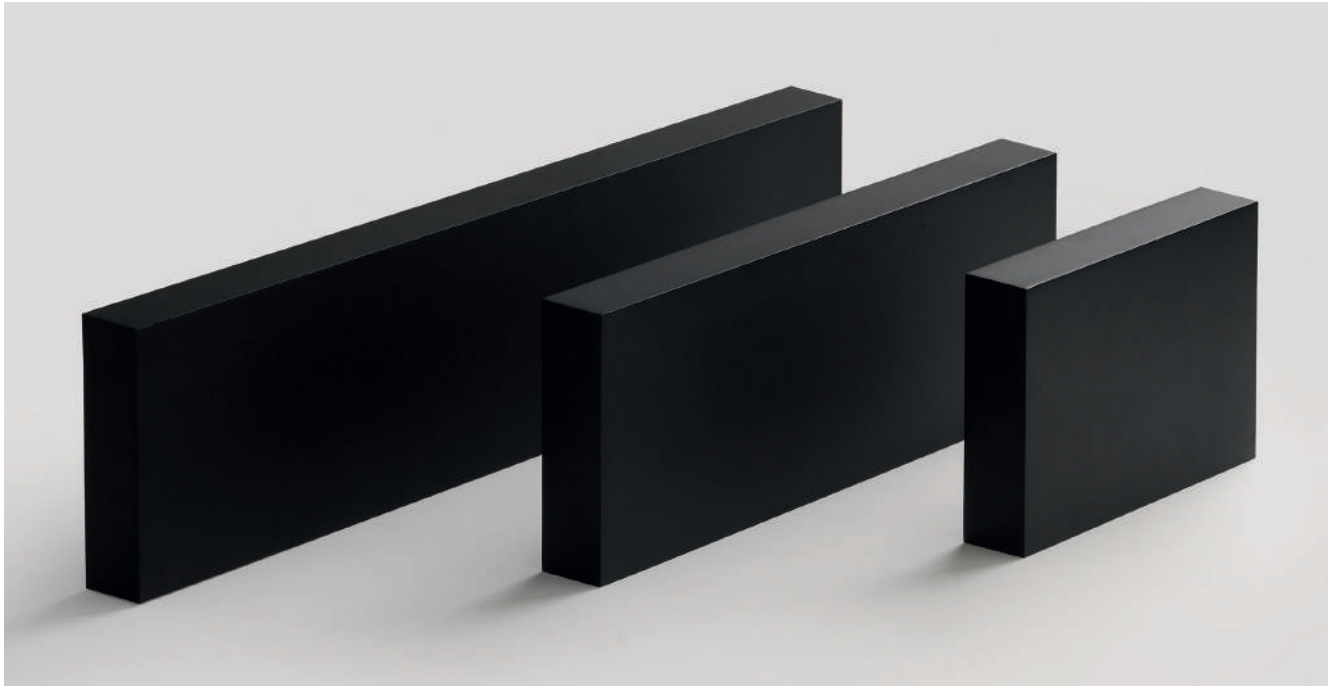

FINISH | ■ OPAL - CHROME | OPAL - CROMO

IP44 IK04 CRI>90

Incl

MacAdam Step 3

L80B20 ≥50.000h

ACRYLIC - METAL | ACRÍLICO - METAL

Wall lamps / Appliques

BRICK