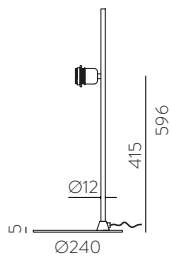

Table Lamp | Sobremesa (Base)

FINISH	LAMP	CLASS	ON/OFF

■	1xE27	□	S3913080NSP