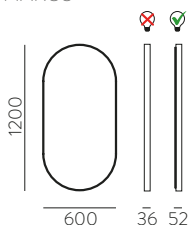

Lighting mirrors / Espejos iluminados

FRAME MARCO → ← 36mm