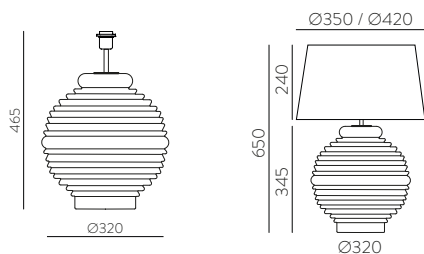

FINISH	LAMP	ON/OFF
	1xE27	☒ S8215080N
	1xE27	☒ S8215080NSP

FINISH | ■ SHINY BLACK | NEGRO BRILLO

☐ WHITE SHADE | PANTALLA BLANCA

☐ IP20 ☐ IK00 ☐ CUSTOM

CERAMICS - METAL - COTTON | CERÁMICA - METAL - ALGODÓN