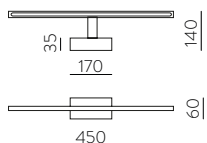

SLIDE SWITCH

K SELECTOR
3000K 4000K