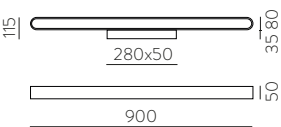

MINIMUM QTY REQUIRED 10 UNITS - CANTIDAD MÍNIMA REQUERIDA 10 UDS.

FINISH | TEXTURED WHITE | BLANCO TEXTURADO | TEXTURED BLACK | NEGRO TEXTURADO | TECHNICAL GOLD | ORO TÉCNICO

IP20 IK05 CRI>90 Incl RAL MacAdam Step≤3 **L80B20 ≥50.000h**

METAL - ACRYLIC | METAL - ACRÍLICO

Wall lamps / Apliques