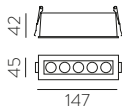

□	12W	850	3000	□35x137	E3980000B	E3980000BDT	E3980000BDP
■					E3980000N	E3980000NDT	E3980000NDP