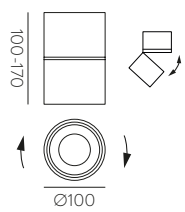

Surface	FINISH	WATT	LUM (Real)	K	ON/OFF	TRIAC	DALI/PUSH
	□	13W	891	3000	P341210B	P341210BDT	
	■				P341210N	P341210NDT	✗

MINIMUM QTY REQUIRED 10 UNITS - CANTIDAD MÍNIMA REQUERIDA 10 UDS.

IP20 IK06 CRI>90 incl 38° 350° 80° MacAdam Step≤3 **L80B20** ≥50.000h UGR ≥18 METAL - ALUMINIUM | METAL - ALUMINIO

Recessed	FINISH	WATT	LUM (Real)	K		ON/OFF	TRIAC	DALI/PUSH
	□	13W	891	3000	Ø90	P353810B	P353810BDT	P353810BDP
	■					P353810N	P353810NDT	P353810NDP

MINIMUM QTY REQUIRED 10 UNITS - CANTIDAD MÍNIMA REQUERIDA 10 UDS.

IP20 IK06 CRI>90 incl 38° 350° 80° MacAdam Step≤3 **L80B20** ≥50.000h UGR ≥18 METAL - ALUMINIUM | METAL - ALUMINIO

LED BULBS
Pag. 484

Recessed	FINISH	LAMP		ON/OFF
	□	1xGU10 LED		P36881B
	■			P36881N

IP20 IK06 UGR <18 METAL - ALUMINIUM | METAL - ALUMINIO

FINISH | □ TEXTURED WHITE | BLANCO TEXTURADO ■ TEXTURED BLACK | NEGRO TEXTURADO