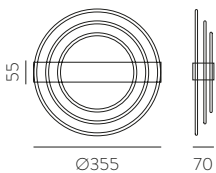

FINISH	WATT	LUM (Real)	SLIDE SWITCH (K)	ON/OFF	TRIAC	DALI/PUSH
■	13W	808	▶ 2700-3000	A3813070N	A3813070NDT	A3813070NDP
■				A3813070O	A3813070ODT	A3813070ODP

FINISH | ■ TEXTURED BLACK | NEGRO TEXTURADO ■ TECHNICAL GOLD | ORO TÉCNICO MINIMUM QTY REQUIRED 10 UNITS - CANTIDAD MÍNIMA REQUERIDA 10 UDS.

IP20 IK04 CRI>90 Incl RAL COMPATIBLE CASAMBI MacAdam Steps 3 L80B20 ≥50.000h

METAL - ACRYLIC | METAL - ACRÍLICO