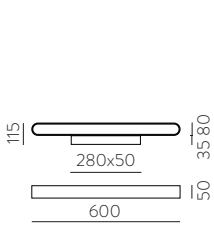

MINIMUM QTY REQUIRED 10 UNITS - CANTIDAD MÍNIMA REQUERIDA 10 UDS.

FINISH | TEXTURED WHITE | BLANCO TEXTURADO | TEXTURED BLACK | NEGRO TEXTURADO | TECHNICAL GOLD | ORO TÉCNICO

IP20 IK05 CRI>90 Incl RAL MacAdam Step≤3 **L80B20 ≥50.000h**

METAL - ACRYLIC | METAL - ACRÍLICO

Wall lamps / Apliques