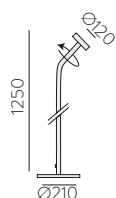

Floor Lamp

■	7.5W	675	3000	□	IP20	355°	H3945000N	✗ ✗