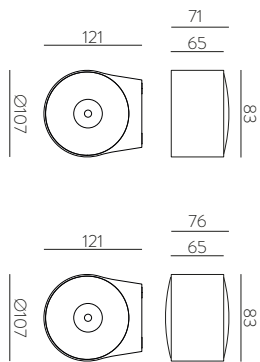

FINISH	WATT	LUM (Real)	K		ON/OFF	TRIAC	DALI/PUSH
Wall 1 light								
	■					A2060000GR		
		6W	540	3000	100°		✗	✗
	NEW □					A2060000B		
Wall 2 lights								
	■					A2060100GR		
		12W	1080	3000	100°		✗	✗
	NEW □					A2060100B		

FINISH | ■ ANTHRACITE RAL 7024 | ANTRACITA RAL 7024 □ WHITE TEXTURED RAL 9016 | BLANCO TEXTURADO RAL 9016

IP65 IK06 CRI>80
incl
MacAdam Step ≤ 3
L80B20 ≥ 50.000 h
ALUMINIUM - ACRYLIC | ALUMINIO - ACRÍLICO