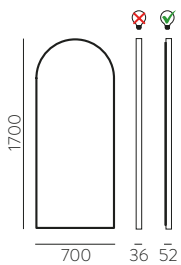

CUSTOM

Customize it | Personalízalo
(See pag. 329)

TOUCH TÁCTIL

TOUCH TÁCTIL

ON-OFF

ON-OFF

FRAME MARCO → ← 36mm

Lighting mirrors / Espejos iluminados

ON/OFF	FIXING	FINISH	WATT	LUM (Real)	K	CODE
		■ 1200mm	58W	3940	3000	A3994000N
		■	×	×	×	A3994040N
		■ 1700mm	73W	4975	3000	A3994100N
		■	×	×	×	A3994140N

FINISH | ■ BLACK | NEGRO

IP44 IK00 CRI>90

incl. CUSTOM

GLASS 4mm - ALUMINIUM | CRISTAL 4mm - ALUMINIO