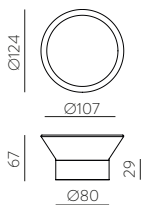

Bathroom / Iluminación Baño

OPAL

RAL

ANY [COLOUR/SYMBOL-NUMBER...] AVAILABLE, MOQ OF 10 UNITS. CONSULT OUR SALES TEAM.

CUSTOM

CUALQUIER [COLOR/SÍMBOLO-NÚMERO...] DISPONIBLE, CANTIDAD MÍNIMA 10 UDS. CONSULTA A NUESTRO EQUIPO COMERCIAL.