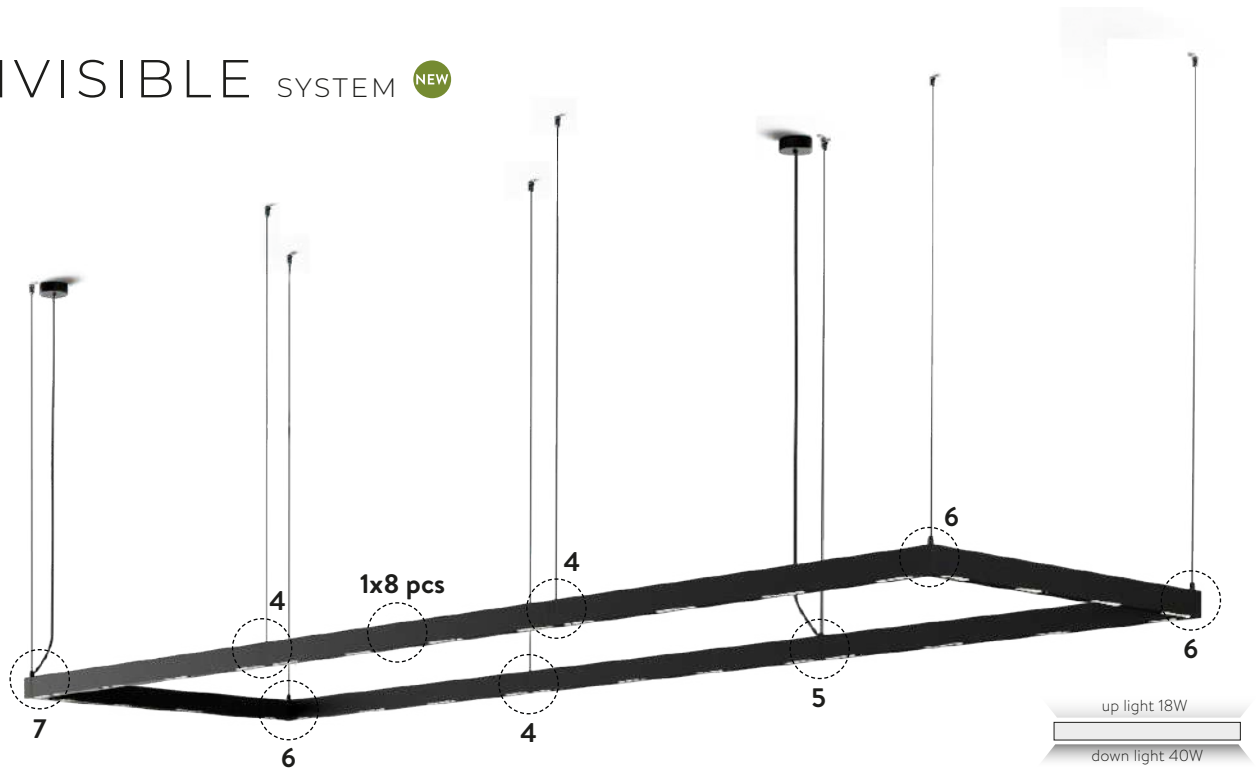

INVISIBLE SYSTEM NEW