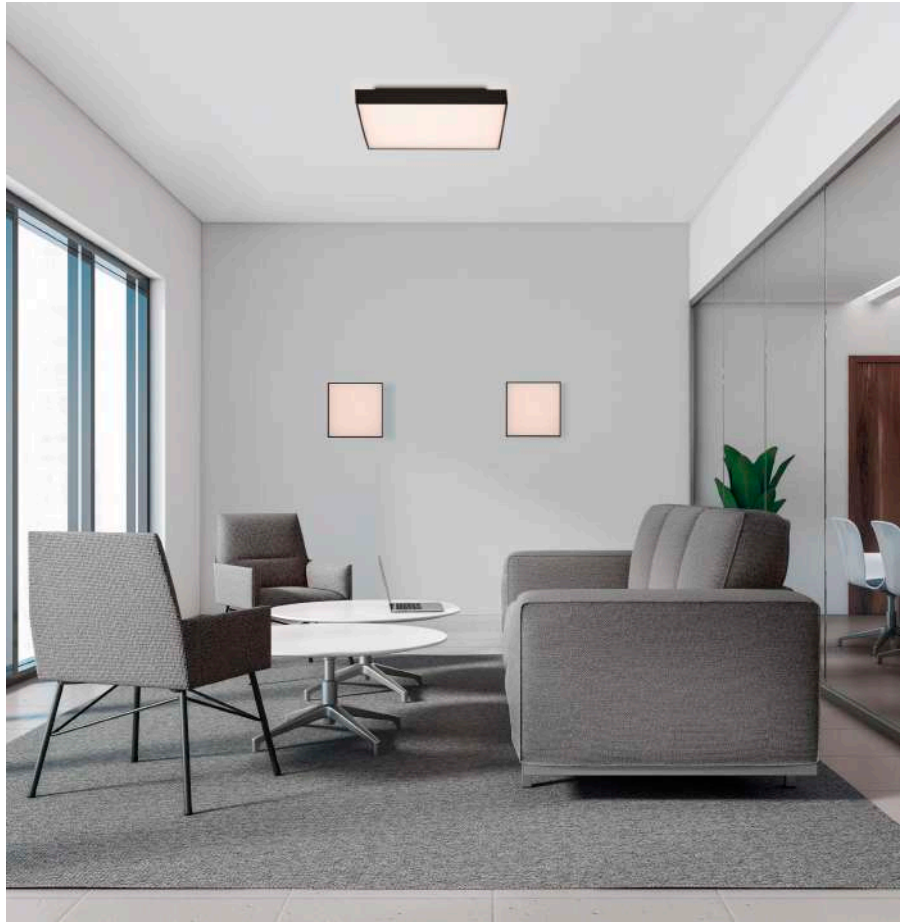

Iluminación de Techo

OPORTO NEW

Ceiling lamps / Iluminación de techo

ROMA

Ceiling lamps / Iluminación de techo

O PORTO NEW

Ceiling lamps / Iluminación de techo

The micro-prismatic diffuser reduces glare and ensures maximum light transmission.
 El difusor microprismático reduce el deslumbramiento garantizando la máxima transmisión lumínica.
 Le diffuseur microprismatique réduit l'éblouissement et assure une transmission maximale de la lumière.
 Il diffusore microprismatico riduce l'abbagliamento e garantisce la massima trasmissione della luce.
 Der mikroprismatische diffuser reduziert die blendung und gewährleistet eine maximale Lichtdurchlässigkeit