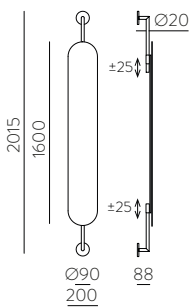

DRESSCODE

Lighting mirrors / Espejos iluminados

CUSTOM
Customize it | Personalízalo
(See pag. 329)

FIXING	FINISH	CODE

Wall - Wall	■	A10735R1036

FINISH | ■ MATT GOLD | ORO MATE (RAL 1036)

IK00 CUSTOM

GLASS 4mm - METAL | CRISTAL 4mm - METAL