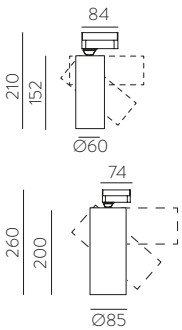

FINISH	WATT	LUM (Real)	K	ON/OFF	TRIAC	DALI/PUSH
□	13W	1200	3000	R411710B	✗	✗
■				R411710N		
□	27W	2625	3000	R411720B	✗	✗
■				R411720N		

FINISH | □ TEXTURED WHITE | BLANCO TEXTURADO ■ TEXTURED BLACK | NEGRO TEXTURADO

IP20
IK07
CRI>95
incl
40°
350°
90°
MacAdam Step≤3
L80B20 ≥50.000h

ALUMINIUM | ALUMINIO