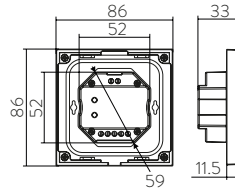

WALL DIMMER | REGULADOR DE PARED

TRIAC (INTENSITY DIMMER)

Variateur mural tactile TRIAC (à coupure de phase) en verre trempé.
Dimmer a parete touch TRIAC (a taglio di fase) in vetro temperato.
TRIAC (Phasenanschnitt) Touch-Wanddimmer in gehärtetem Glas.

Variateur monocanal avec une puissance maximale de 200W.
Dimmer intensità monocanale con potenza massima di 200W.
Einkanaliger Dimmer mit einer maximalen Leistung von 200W.

Nécessite «L» et «N» pour fonctionner.

Richiede «L» e «N» per funzionare.

Benötigt „L“ und „N“ zum Betrieb.

Taille universelle pour installation dans boîte murale/placoplatre.

Dimensioni universali per essere installato in una scatola a muro o in cartongesso.

Universelle Größe für den Einbau in eine Wand-/Gipskartondose.

Compatible avec tous nos produits marqués triac.

Compatibile con tutti i nostri prodotti contrassegnati come triac.

Kompatibel mit allen unseren als Triac gekennzeichneten Produkten

TRIAC (INTENSITY & CCT DIMMER)

Compatible avec tous nos produits marqués triac.

Compatibile con tutti i nostri prodotti contrassegnati come triac.

Kompatibel mit allen unseren als Triac gekennzeichneten Produkten

Nécessite 12/24V pour fonctionner. 2 câbles.

Dimmer a parete touch 12/24V in vetro temperato.

12/24V Touch-Wanddimmer aus gehärtetem Glas.

Variateur monocanal d'une puissance maximale de 144W alimenté à 12V et d'une puissance maximale de 288W alimenté à 24V.

Dimmer monocanale con una potenza massima di 144W alimentato a 12V e una potenza massima di 288W alimentato a 24V.

Einkanaliger Dimmer mit einer maximalen Leistung von 144W bei 12V und einer maximalen Leistung von 288W bei 24V.

Il permet de régler la température de couleur (pour les luminaires avec CCT) ainsi que l'intensité lumineuse.

Si utilizza per regolare la temperatura di colore (in apparecchi con CCT) e anche l'intensità luminosa.

Er dient zur Regulierung der Farbtemperatur (bei Leuchten mit CCT) und der Lichtstärke.

Régulation PWM (modulation de largeur d'impulsion) gradation de 0 à 100 %.

Regolazione PWM (modulazione di larghezza di impulso) da 0 a 100% dimming.

PWM (Puls width modulation) 0 bis 100% Dimmung.

Nécessite 12/24V pour fonctionner. 2 câbles.

Richiede 12/24V per funzionare. 2 fili.

Benötigt 12/24V zum Betrieb. 2 Drähte.

Taille universelle pour installation dans boîte murale/ placoplatre.

Dimensioni universali per l'installazione in scatole a muro o in cartongesso.

Universalgröße für den Einbau in Wand-/Gipskartondosen.

Compatible avec la télécommande : XCONTROL019

Compatibile con il controllo: XCONTROL019

Kompatibel mit Steuerung : XCONTROL019