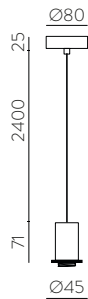

Pendant Lamp | Colgante (Base)

FINISH	LAMP	CLASS	ON/OFF

■	1xE27	⊕	81CON3913N