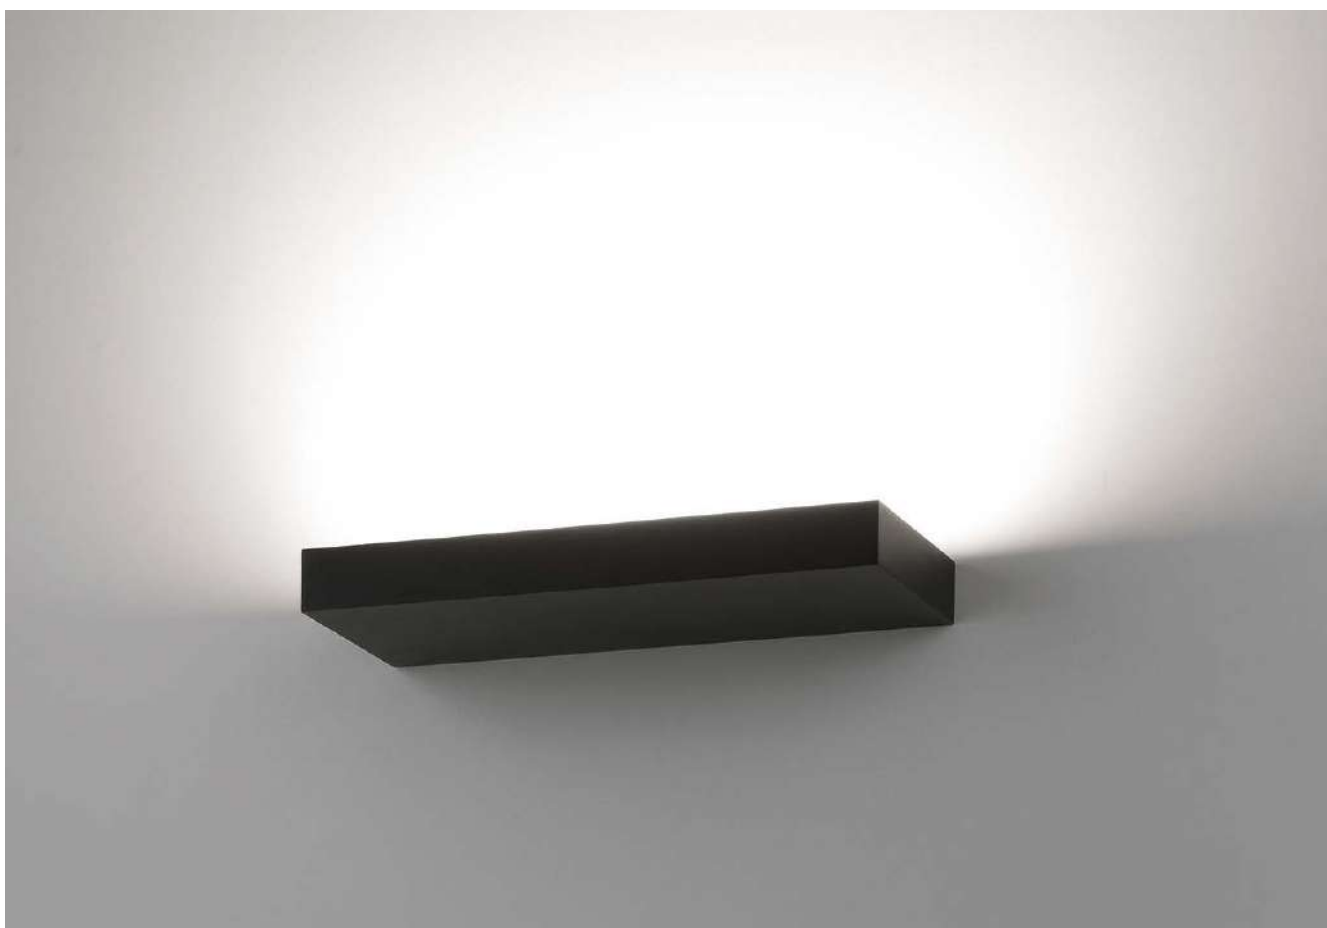

Wall lamps / Appliques