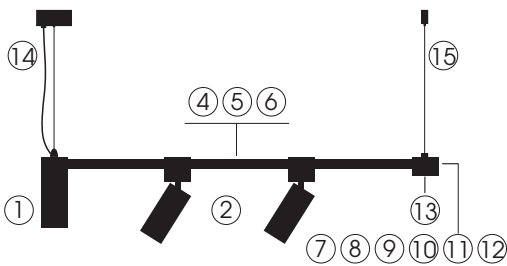

PENDANT | COLGANTE