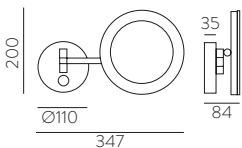

Bathroom / Iluminación Baño