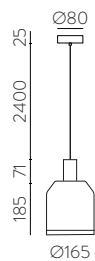

FINISH	LAMP	ON/OFF
	1x E27 LED	C3908081B
		C3908081N
		C3908082B
		C3908082N

FINISH | TEXT. WHITE - TEXT. WHITE | BLANCO TEXTURADO. - BLANCO TEXTURADO

TEXT. WHITE - TEXT. BLACK | BLANCO TEXTURADO - NEGRO TEXTURADO

PENDANT KIT WHITE | KIT COLGANTE BLANCO

PENDANT KIT BLACK | KIT COLGANTE NEGRO

IP20 IK06

ALUMINIUM | ALUMINIO