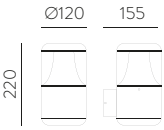

FINISH	WATT	LUM (Real)	K	ON/OFF	TRIAC	DALI/PUSH

Wall Lamp

■	12W	945	3000	A2085000GR	✗	✗