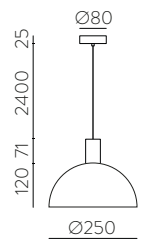

FINISH	LAMP	ON/OFF
250 mm	☐	1xE27 LED	C3707080B
	☐		C3707080BO
	☐		C3707080N
	☐		C3707080NO
UPGRADE 350 mm	☐	1xE27 LED	C3707180B
	☐		C3707180BOT
	☐		C3707180N
	☐		C3707180NOT

FINISH | ☐ TEXT. WHITE - TEXT. WHITE | BLANCO TEXTURADO - BLANCO TEXTURADO | ☐ TECHNICAL GOLD - TEXT. WHITE | ORO TÉCNICO - BLANCO TEXTURADO
☐ TEXT. WHITE - TEXT. BLACK | BLANCO TEXTURADO - NEGRO TEXTURADO | ☐ TECHNICAL GOLD - TEXT. BLACK | ORO TÉCNICO - TEXTURADO NEGRO

IP20 IK06 | RAL | PENDANT KIT WHITE | KIT COLGANTE BLANCO | PENDANT KIT BLACK | KIT COLGANTE NEGRO | METAL | METAL