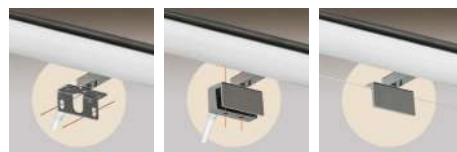

FINISH | ■ SILVER - OPAL | PLATA - OPAL

 IP44 IK06 CRI>90
 
 incl
 
 MacAdam Step<=3
 L80B20 ≥50.000h
ALUMINIUM - METHACRYLATE | ALUMINIO - METACRILATO

DUSTIN

Bathroom / Iluminación Baño

Installation Kit includes: wood-furniture & mirror clip fitting
 El kit de instalación incluye: herraje para marco o mueble y pinza para espejo