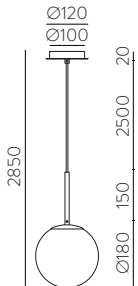

EXTENDED FAMILY
Pag. 46-51

LED BULBS
Pag. 484

1 Ømax. 45mm
max.95

1 Ømax. 45mm
max.95

1 Ømax. 45mm
max.145

1 Ømax. 65mm
max.245

1 Ømax. 45mm
max.145

1 Ømax. 65mm
max.245