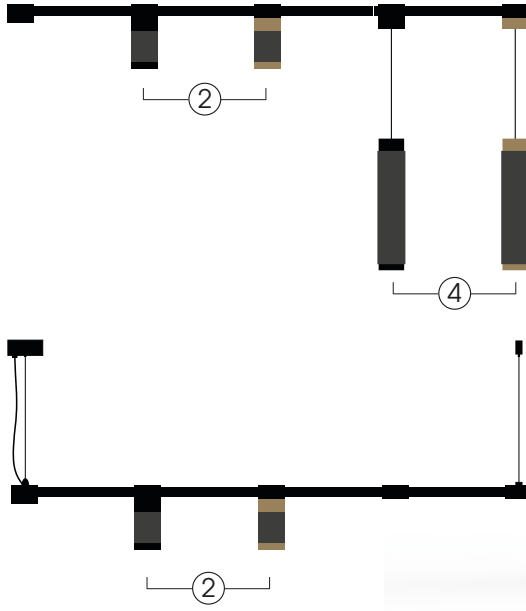

LUX

Removable honey comb diffuser included | Difusor panel de abeja extraíble incluido

System Pipe compatible (pag. 369) | Compatible con sistema modular Pipe (pag. 369)

	FINISH	WATT	LUM (Real)	K		ON/OFF	TRIAC	DALI/PUSH	
Wall 2L	■ ■	2x6W	1240	3000		A3989100NN		A3989100NNDP	
	■ ■					A3989100ON	×	A3989100ONDP	
Ceiling 60mm	■ ■	13W	1240	3000		P3989000NN		P3989000NNDP	
	■ ■					P3989000ON	×	P3989000ONDP	
Ceiling 115mm	■ ■	18W	2130	3000		P3989100NN		P3989100NNDP	
	■ ■					P3989100ON	×	P3989100ONDP	
Pendant Lamp	■ ■	13W	1240	3000		C3989000NN		C3989000NNDP	
	■ ■					C3989000ON	×	C3989000ONDP	