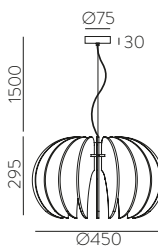

Pendant 450 mm

■ 1xE27 LED C3912145N