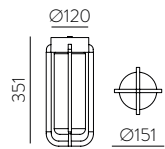

Outdoor / Iluminación exterior

LED BULBS
Pag. 484

Ømax.
68mm

Ømax.
68mm

Ømax.
68mm

	FINISH	LAMP		ON/OFF
Wall	■	1xE27		A2079080GR
Ceiling	■	1xE27		P2079080GR
Bollard	■	1xE27		H2079080GR

FINISH | ■ ANTHRACITE RAL 7024 | ANTRACITA RAL 7024

⊕ IP65 IK04

ALUMINIUM - GLASS | ALUMINIO - CRISTAL