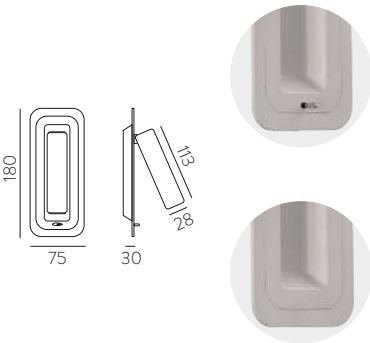

FINISH | ■ TEXTURED BLACK | NEGRO TEXTURADO ■ MATT NICKEL | NÍQUEL MATE ■ BRONZE | BRONCE

IP20
 IK04
 CRI > 90
 incl
 350°
 90°
 Visual Comfort
 MacAdam Step 3
 L80B20 ≥ 50.000h
 METAL | METAL

BOHEME

Wall lamps / Apliques