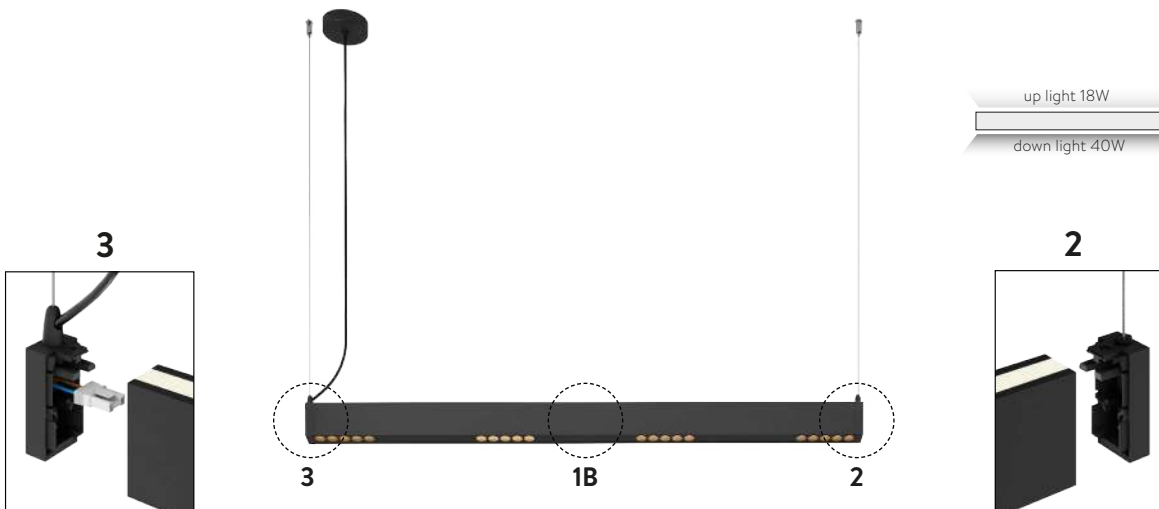

(*) Use one power supply led modules each 350W maximum | Usar una conexión a red cada máximo 350W