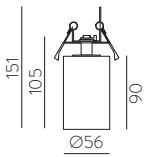

ZOOM

LED BULBS
Pag. 484