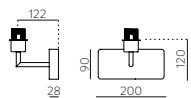

LED BULBS
Pag. 484