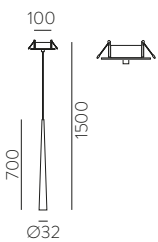

FINISH	WATT	LUM (Real)	K	⏏	ON/OFF	TRIAC	DALI/PUSH
Surface	□	5W	600	3000	-	C356220B	✗	✗
	■					C356220N	✗	✗
Recessed	□	5W	600	3000	Ø83	E356220B	✗	✗
	■					E356220N	✗	✗

FINISH | □ TEXTURED WHITE | BLANCO TEXTURADO ■ TEXTURED BLACK - NEGRO TEXTURADO

IP20 IK06 CRI>90

Incl

Visual Comfort

L80B20 ≥50.000h

UGR<16

ALUMINIUM | ALUMINIO