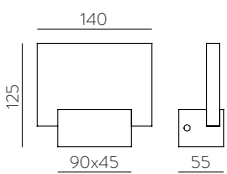

Wall lamps / Apliques

CUSTOM

Minimum order | Pedido mínimo

ANY [SYMBOL-NUMBER...] AVAILABLE, MOQ OF 10 UNITS. CONSULT OUR SALES TEAM.

CUALQUIER [SÍMBOLO-NÚMERO...] DISPONIBLE, CANTIDAD MÍNIMA 10 UDS. CONSULTA A NUESTRO EQUIPO COMERCIAL.