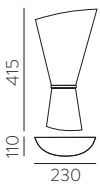

PERLA

Wall lamps / Apliques

BOTH DECORATIONS INCLUDED | AMBAS DECORACIONES INCLUIDAS

LED BULBS
Pag. 484

FINISH

LAMP

ON/OFF

2xE27 LED

A30201OP

FINISH | ■ OPAL - CHROME | OPAL - CROMO ■ OPAL - OLD GOLD | OPAL - ORO VIEJO

DOUBLE LAYER GLASS - METAL | CRISTAL DOBLE CAPA - METAL