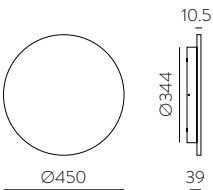

FINISH	WATT	LUM (Real)	SLIDE SWITCH (K)	ON/OFF	TRIAC	DALI/PUSH
200mm	□				A3966070B	A3966070BDT	A3966070BDP
A	■	10W	640	2700-3000	A3966070N	A3966070NDT	A3966070NDP
	■				A3966070O	A3966070ODT	A3966070ODP
300 mm	□				A3966170B	A3966170BDT	A3966170BDP
B	■	11W	760	2700-3000	A3966170N	A3966170NDT	A3966170NDP
	■				A3966170O	A3966170ODT	A3966170ODP
450mm	□				A3966270B	A3966270BDT	A3966270BDP
A	■	15W	1140	2700-3000	A3966270N	A3966270NDT	A3966270NDP
	■				A3966270O	A3966270ODT	A3966270ODP
600mm	□				A3966370B	A3966370BDT	A3966370BDP
B	■	20W	1350	2700-3000	A3966370N	A3966370NDT	A3966370NDP
	■				A3966370O	A3966370ODT	A3966370ODP

⊗ MINIMUM QTY REQUIRED 10 UNITS - CANTIDAD MÍNIMA REQUERIDA 10 UDS.

ANY COLOUR AVAILABLE, MOQ OF 10 UNITS. CONSULT OUR SALES TEAM.
CUALQUIER COLOR DISPONIBLE, CANTIDAD MÍNIMA 10 UDS. CONSULTA A NUESTRO EQUIPO COMERCIAL.

FINISH | □ WHITE TEXTURED | BLANCO TEXTURADO ■ TEXTURED BLACK | NEGRO TEXTURADO ■ TECHNICAL GOLD | ORO TÉCNICO

IP65 IK08 CRI>90 COMPATIBLE CASAMBI MacAdam Step53 L80B10 ≥60.000h ALUMINIUM - POLICARBONATE | ALUMINIO - POLICARBONATO

Outdoor / Iluminación exterior