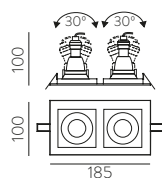

LED BULBS
Pag. 484