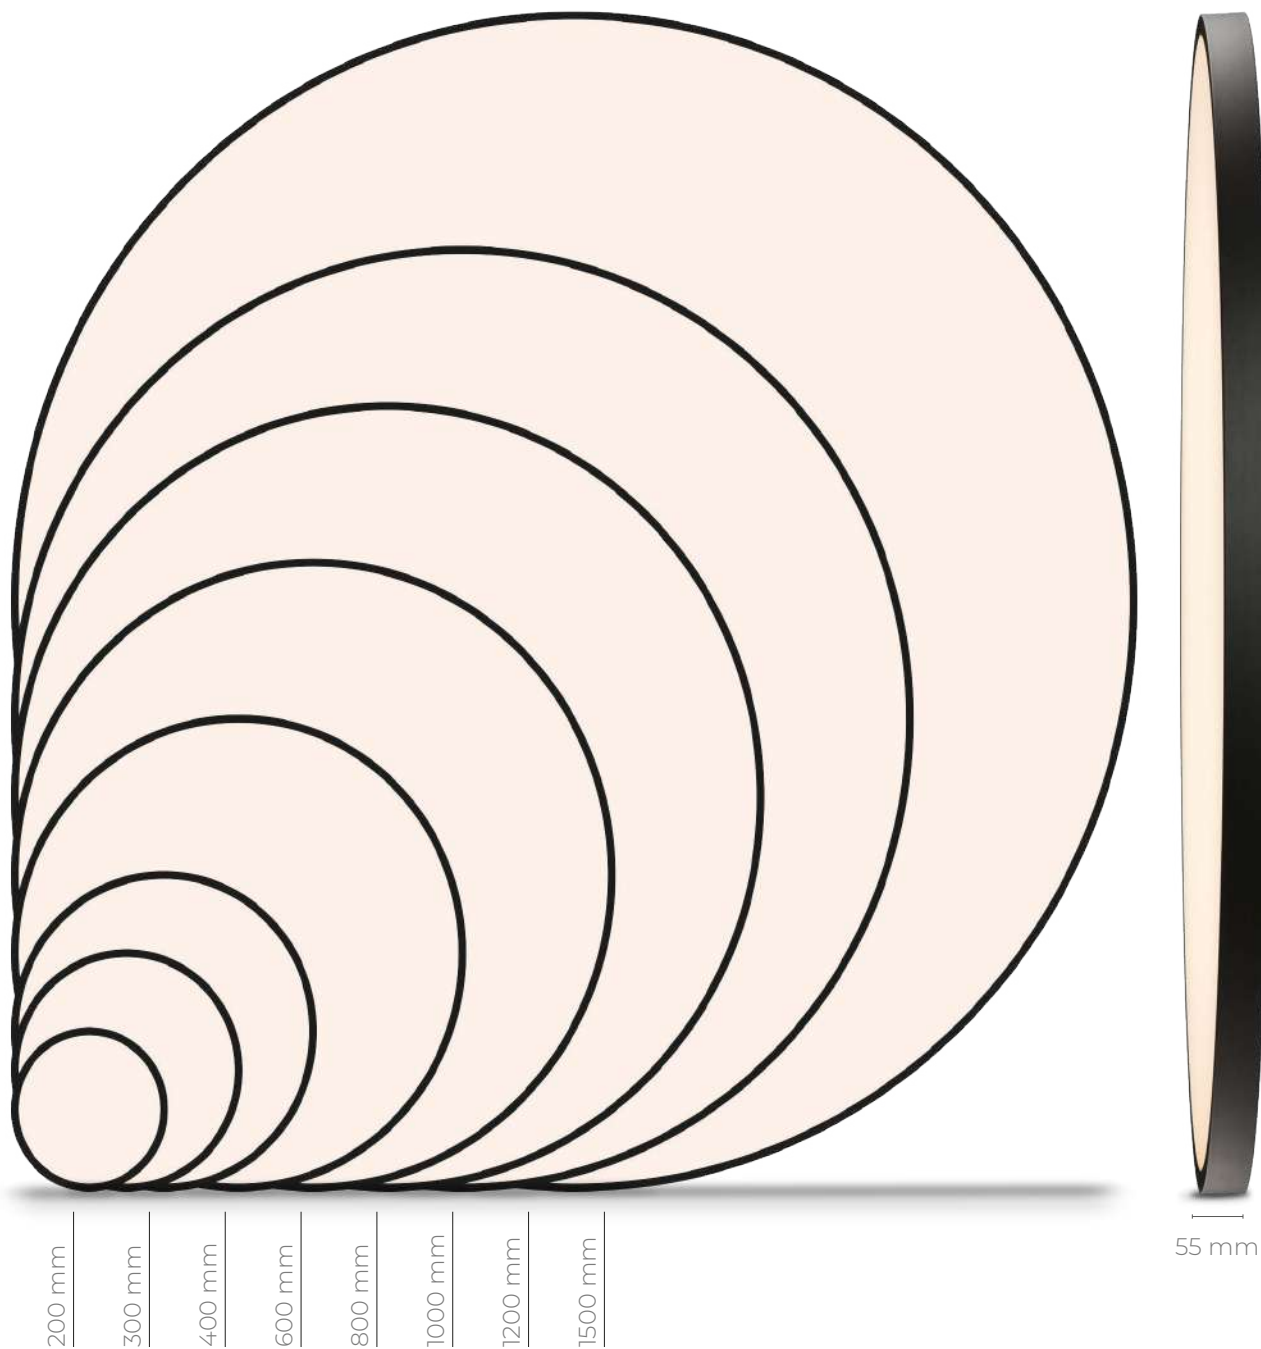

LONDON

Ceiling lamps / Iluminación de techo