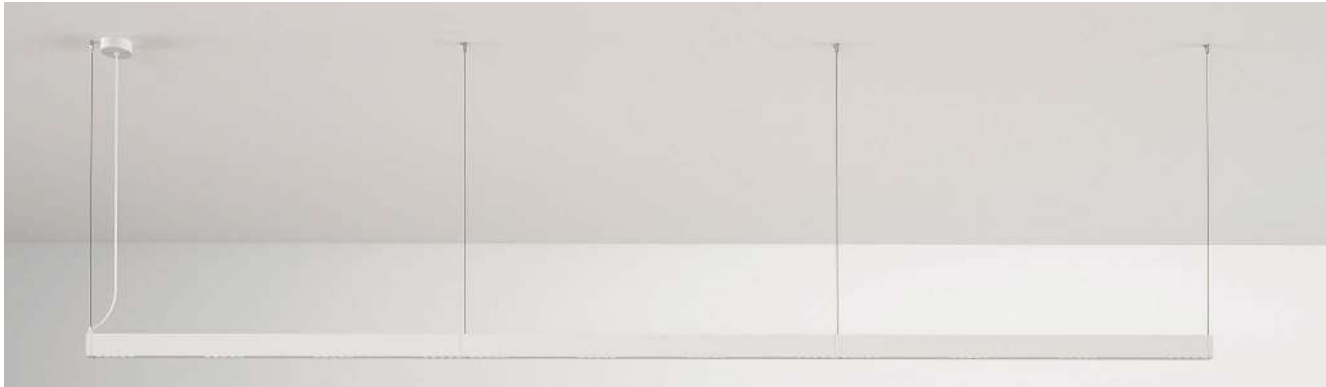

INVISIBLE SYSTEM NEW

Collections / Colecciones

TECHNICAL INFORMATION SEE PAG. 356-363 | INFORMACIÓN TÉCNICA VER PÁG. 358-363