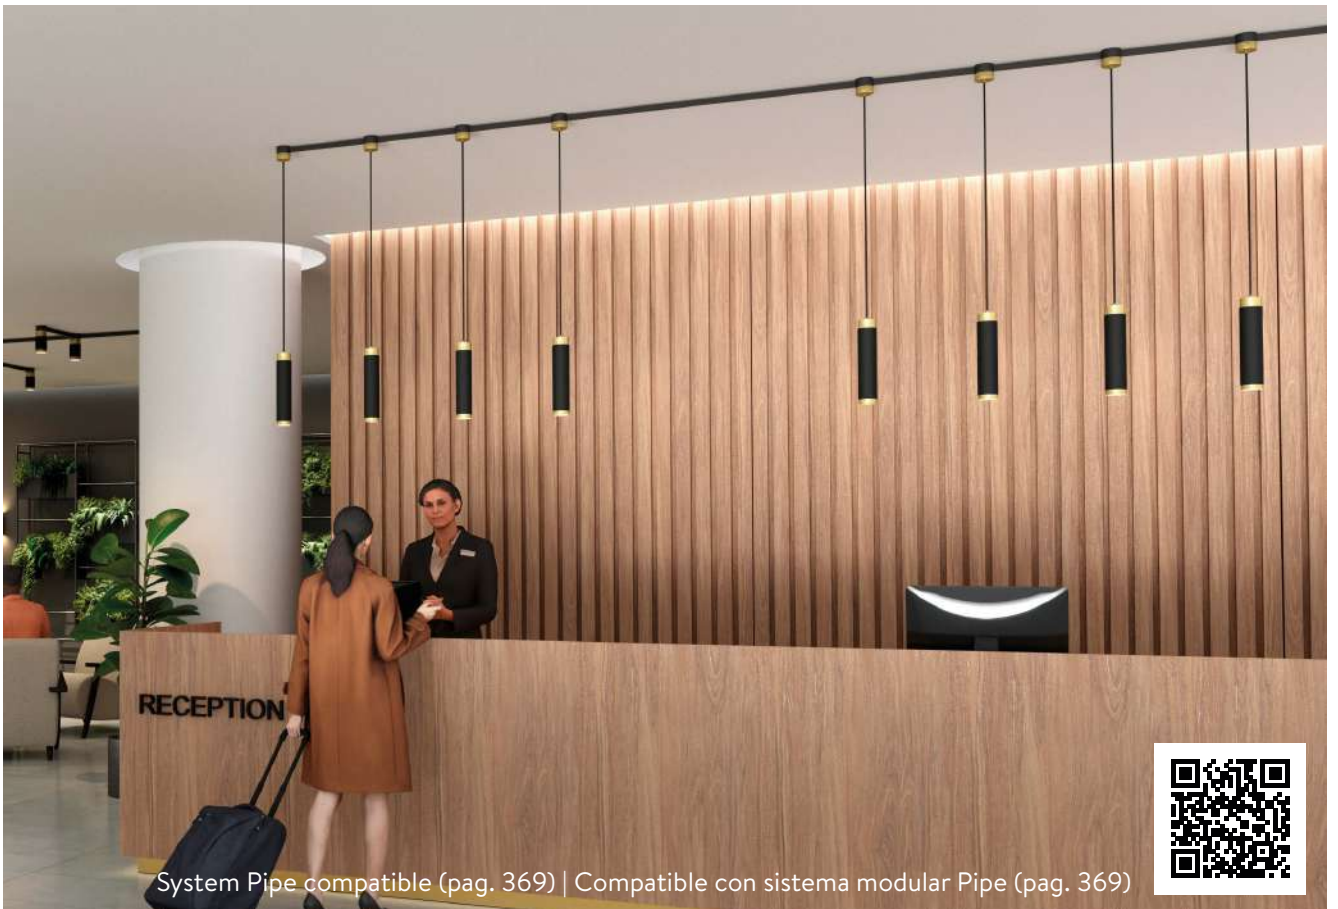

System Pipe compatible (pag. 369) | Compatible con sistema modular Pipe (pag. 369)