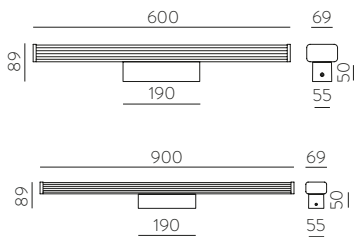

FINISH	WATT	LUM (Real)	SLIDE SWITCH (K)	ON/OFF	TRIAC	DALI/PUSH
600mm	■	19W	1780	3000-4000	A3992070C	✗	✗
900mm	■	22W	2050	3000-4000	A3992170C	✗	✗

FINISH | ■ CHROME - OPAL | CROMO - OPAL

IP44 IK06 CRI>90 incl MacAdam Step≤3 L80B20 ≥50.000h ALUMINIUM - METAL - PMMA | ALUMINIO - METAL - PMMA