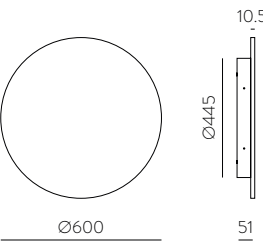

FINISH	WATT	LUM (Real)	SLIDE SWITCH (K)	ON/OFF	TRIAC	DALI/PUSH
200mm	□				A3966070B	A3966070BDT	A3966070BDP
A	■	10W	640	2700-3000	A3966070N	A3966070NDT	A3966070NDP
	■				A3966070O	A3966070ODT	A3966070ODP
300 mm	□				A3966170B	A3966170BDT	A3966170BDP
B	■	11W	760	2700-3000	A3966170N	A3966170NDT	A3966170NDP
	■				A3966170O	A3966170ODT	A3966170ODP
450mm	□				A3966270B	A3966270BDT	A3966270BDP
A	■	15W	1140	2700-3000	A3966270N	A3966270NDT	A3966270NDP
	■				A3966270O	A3966270ODT	A3966270ODP
600mm	□				A3966370B	A3966370BDT	A3966370BDP
B	■	20W	1350	2700-3000	A3966370N	A3966370NDT	A3966370NDP
	■				A3966370O	A3966370ODT	A3966370ODP

⊗ MINIMUM QTY REQUIRED 10 UNITS - CANTIDAD MÍNIMA REQUERIDA 10 UDS.

ANY COLOUR AVAILABLE, MOQ OF 10 UNITS. CONSULT OUR SALES TEAM.
CUALQUIER COLOR DISPONIBLE, CANTIDAD MÍNIMA 10 UDS. CONSULTA A NUESTRO EQUIPO COMERCIAL.

FINISH | □ WHITE TEXTURED | BLANCO TEXTURADO ■ TEXTURED BLACK | NEGRO TEXTURADO ■ TECHNICAL GOLD | ORO TÉCNICO

IP65 IK08 CRI>90 COMPATIBLE CASAMBI MacAdam Step53 L80B10 ≥60.000h ALUMINIUM - POLICARBONATE | ALUMINIO - POLICARBONATO

Outdoor / Iluminación exterior