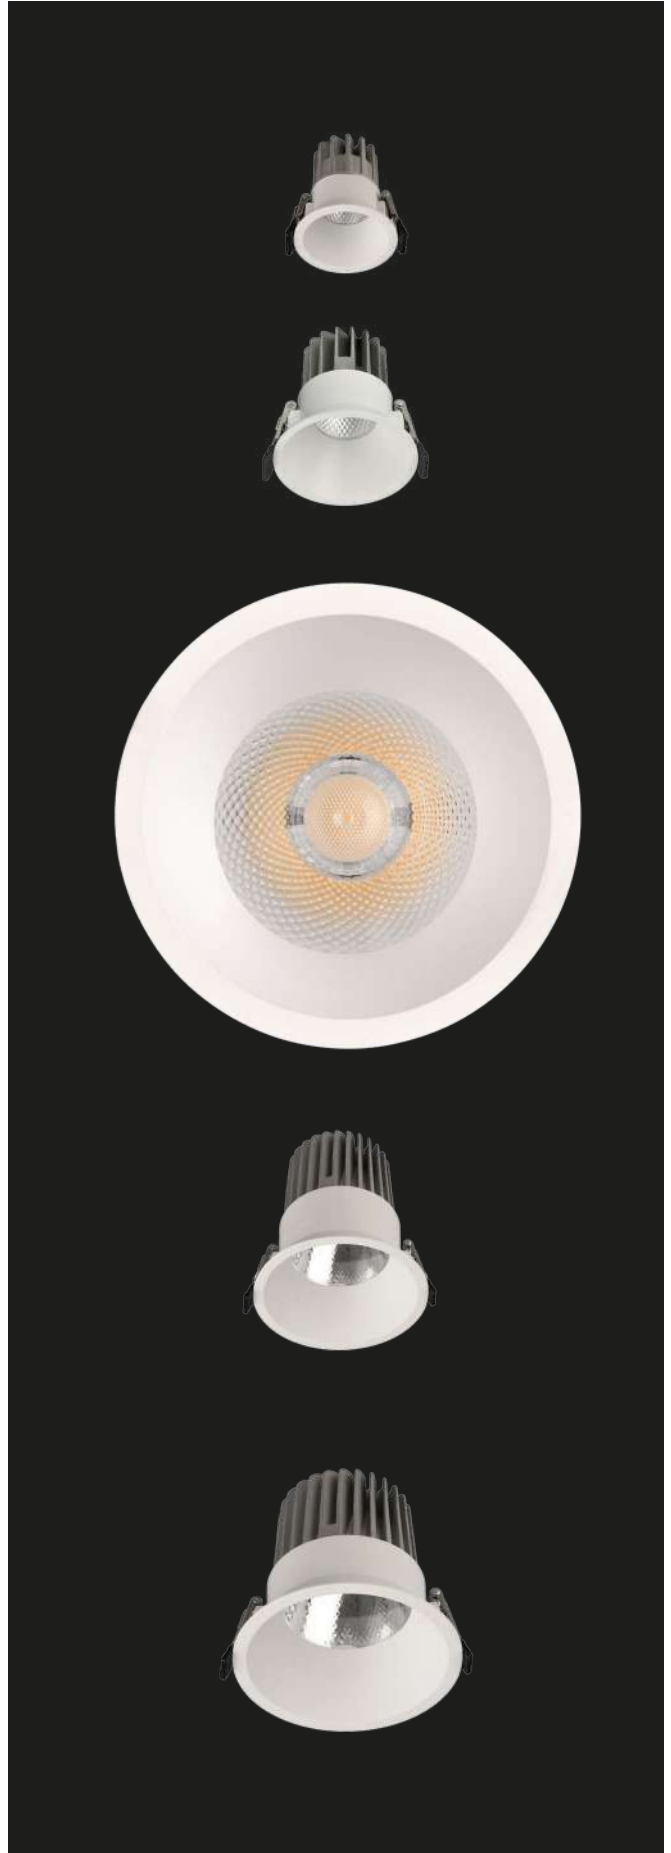

FINISH	WATT		LUM (Real)	K	ON/OFF	TRIAC	DALI/PUSH
60mm							
□	5W	Ø50	495	2700	E3771290B	E3771290BDT	E3771290BDP
			540	3000	E3771200B	E3771200BDT	E3771200BDP
			580	4000	E3771210B	E3771210BDT	E3771210BDP
■	5W	Ø50	415	2700	E3771290N	E3771290NDT	E3771290NDP
			450	3000	E3771200N	E3771200NDT	E3771200NDP
			490	4000	E3771210N	E3771210NDT	E3771210NDP

83mm (*)							
□	7W	Ø75	620	2700	E377109B	E377109BDT	E377109BDP
			675	3000	E377100B	E377100BDT	E377100BDP
			735	4000	E377101B	E377101BDT	E377101BDP
■	7W	Ø75	620	2700	E377109N	E377109NDT	E377109NDP
			675	3000	E377100N	E377100NDT	E377100NDP
			735	4000	E377101N	E377101NDT	E377101NDP

100mm							
□	13W	Ø90	1160	2700	E377119B	E377119BDT	E377119BDP
			1260	3000	E377110B	E377110BDT	E377110BDP
			1370	4000	E377111B	E377111BDT	E377111BDP
■	13W	Ø90	1160	2700	E377119N	E377119NDT	E377119NDP
			1260	3000	E377110N	E377110NDT	E377110NDP
			1370	4000	E377111N	E377111NDT	E377111NDP

130mm							
□	20W	Ø115	1682	2700	E3771390B	E3771390BDT	E3771390BDP
			1830	3000	E3771300B	E3771300BDT	E3771300BDP
			1990	4000	E3771310B	E3771310BDT	E3771310BDP
■	20W	Ø115	1682	2700	E3771390N	E3771390NDT	E3771390NDP
			1830	3000	E3771300N	E3771300NDT	E3771300NDP
			1990	4000	E3771310N	E3771310NDT	E3771310NDP

(*) ADAPTER | ADAPTADOR | KIDAL 83mm

NEW			□		(Ø75 to Ø87mm)	K1005040B	
			■			K1005040N	

MINIMUM QTY REQUIRED 10 UNITS - CANTIDAD MÍNIMA REQUERIDA 10 UDS

FINISH | □ TEXTURED WHITE | BLANCO TEXTURADO ■ TEXTURED BLACK | NEGRO TEXTURADO

IP20 IK06 CRI>90 38° incl MacAdam Steps3 **L80B10 ≥60.000h** UGR≤16 ALUMINIUM - POLYCARBONATE | ALUMINIO - POLICARBONATO