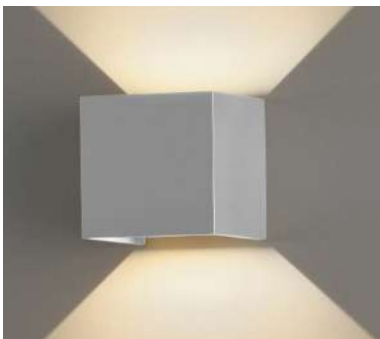

FINISH	WATT	LUM (Real)	K	ON/OFF	TRIAC	DALI/PUSH
□				A203210B		
■	2x6W	850	3000	A203210N	✗	✗
■ ■				A203210O		

Outdoor / Iluminación exterior

FINISH | □ TEXTURED WHITE | BLANCO TEXTURADO ■ TEXTURED BLACK | NEGRO TEXTURADO ■ ■ TECHNICAL GOLD - BLACK TEXTURED | ORO TÉCNICO - NEGRO TEXTURADO

IP65 IK06 CRI>90

L80B20 ≥50.000h

ALUMINIUM | ALUMINIO