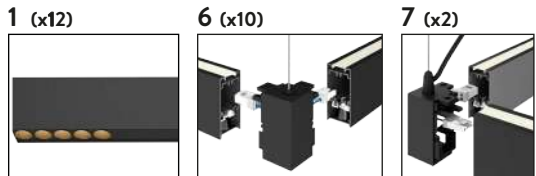

INVISIBLE SYSTEM NEW

Technical Lighting / Iluminación técnica

(*)

(*)

(*) Use one power supply led modules each 350W maximum | Usar una conexión a red cada máximo 350W