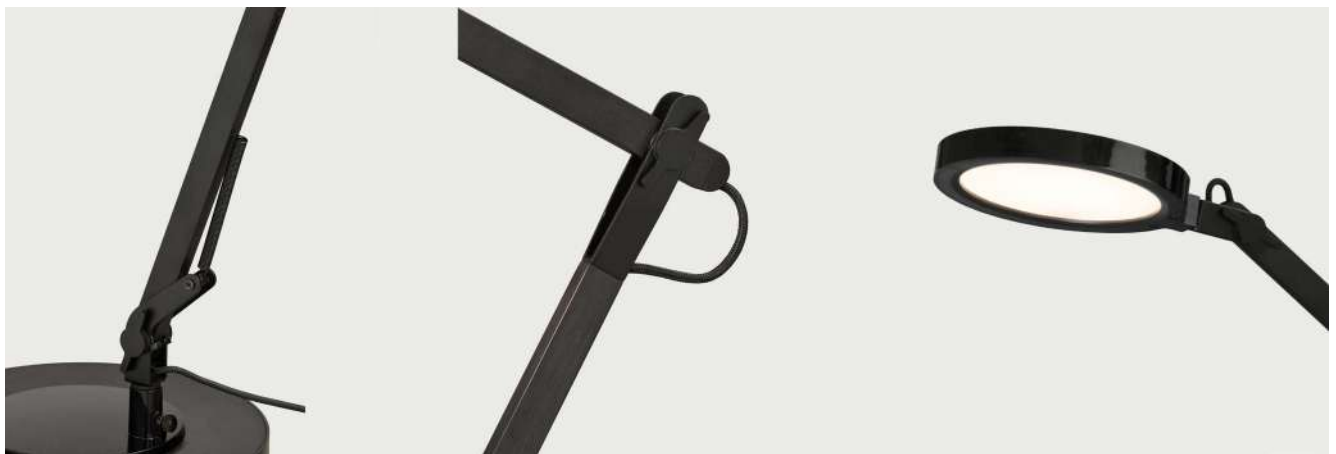

METAL - COTTON | METAL - ALGODÓN

LUXA

Table lamps / Sobremesas

TOUCH control
Botón táctil

3 Steps dimming
3 Intensidades

FINISH	WATT	LUM (Real)	K	ON/OFF
■	11W	700	3000K	S8203000N

FINISH | ■ BLACK | NEGRO

IP20 IK03 CRI>90