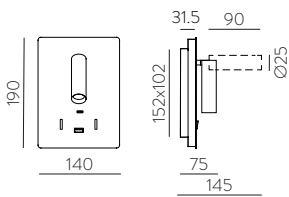

FINISH	WATT	LUM (Real)	K	ON/OFF	TRIAC	DALI/PUSH
□				A3568001B		
■	3W + 12W	285 + 970	3000	A3568001N	✗	✗
NEW ■				A3568001NM		

USB output: 5V-2A

FINISH | □ TEXTURED WHITE | BLANCO TEXTURADO ■ TEXTURED BLACK | NEGRO TEXTURADO ■ MATT NICKEL | NÍQUEL MATE

IP20 IK04 CRI>90 incl USB type A USB type C Visual Comfort MacAdam Step≤3 L80B20 ≥50.000h METAL - METHACRYLATE | METAL - METACRILATO