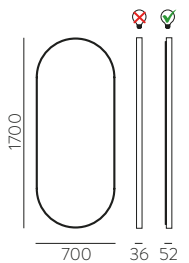

Lighting mirrors / Espejos iluminados

FRAME MARCO → ← 36mm