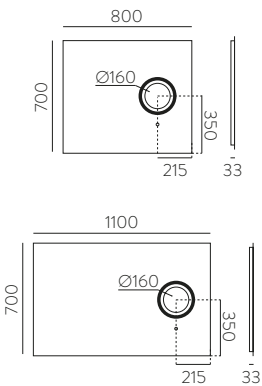

(mirror)

TOUCH TÁCTIL

800mm □ 50W+14W 3536+940 3000 A943810LB

1100mm □ 61W+14W 4316+940 3000 A943820LB

IP44 IK00 CRI>90 **CUSTOM**

GLASS 4mm - METAL | CRISTAL 4mm - METAL

CUSTOM

Customize it | Personalízalo
(See pag. 329)