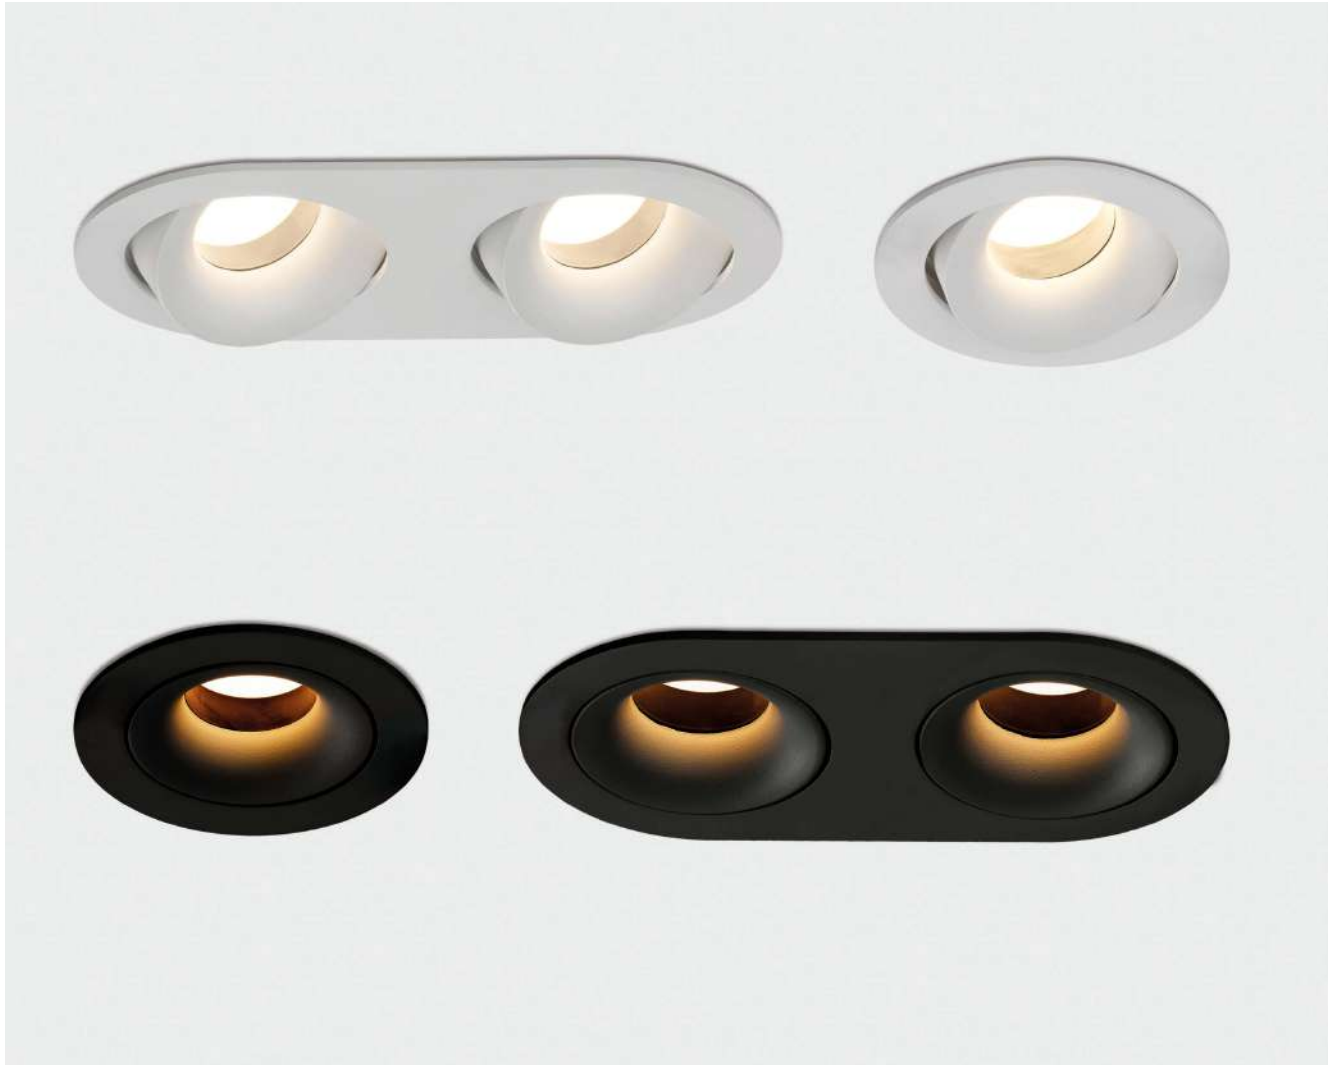

ALUMINIUM | ALUMINIO

MUSCA

Technical Lighting / Iluminación técnica

LED BULBS
Pag. 484

	FINISH	LAMP		ON/OFF
1 Light	<input type="checkbox"/>	1xGU10 LED	Ø100	E3947080B
	<input checked="" type="checkbox"/>			E3947080N
2 Lights	<input type="checkbox"/>	2xGU10 LED	Ø205xØ92	E3947180B
	<input checked="" type="checkbox"/>			E3947180N