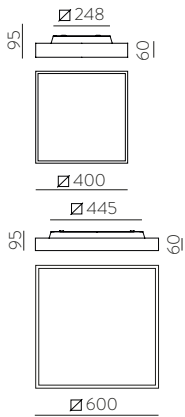

FINISH	WATT	LUM (Real)	SLIDE SWITCH (K)	ON/OFF	TRIAC (*)			
400mm									
	□	40W+5W	3400+500	2700 - 3000	P3973070B	P3973070BDT	P3973070BDP	P3973070BCA	
	■	40W+5W	3400+500	2700 - 3000	P3973070N	P3973070NDT	P3973070NDP	P3973070NCA	
600mm									
	□	65W+9W	6000+760	2700 - 3000	P3973170B	P3973170BDT	P3973170BDP	P3973170BCA	
	■	65W+9W	6000+760	2700 - 3000	P3973170N	P3973170NDT	P3973170NDP	P3973170NCA	

(*) TO BE USED EXCLUSIVELY WITH LED DIMMING SYSTEM AND ONLY ONE UNIT PER SYSTEM USO EXCLUSIVO PARA REGULADORES LED Y MÁXIMO UNA UNIDAD POR REGULADOR.

PRODUCTS ON DEMAND [CASAMBI ACCESSORIES SEE PAG. 486-488] - PRODUCTOS BAJO PEDIDO [ACCESORIOS CASAMBI VER PAG. 486-488]

FINISH | □ TEXTURED WHITE - OPAL | BLANCO TEXTURADO - OPAL ■ TEXTURED BLACK - OPAL | NEGRO TEXTURADO - OPAL

IP20 IK06 CRI>90 Incl RAL COMPATIBLE CASAMBI MacAdam Step≤3 **L80B10 ≥60.000h** UGR<19 **METAL - ACRYLIC | METAL - ACRÍLICO**