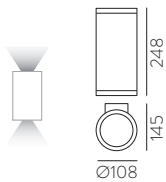

Outdoor / Iluminación exterior

LED BULBS
Pag. 484

max.85 mm