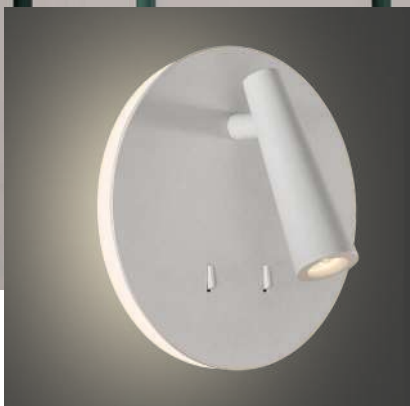

EXTENDED FAMILY
Pag. 100-101