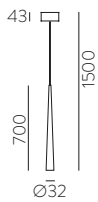

FINISH	WATT	LUM (Real)	K	⏏	ON/OFF	TRIAC	DALI/PUSH
Surface	□	5W	600	3000	-	C356220B	✗	✗
	■					C356220N	✗	✗
Recessed	□	5W	600	3000	Ø83	E356220B	✗	✗
	■					E356220N	✗	✗

FINISH | □ TEXTURED WHITE | BLANCO TEXTURADO ■ TEXTURED BLACK - NEGRO TEXTURADO

IP20 IK06 CRI>90

Incl

Visual Comfort

L80B20 ≥50.000h

UGR<16

ALUMINIUM | ALUMINIO