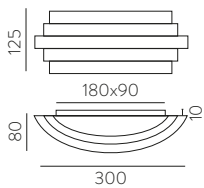

FINISH	WATT	LUM (Real)	SLIDE SWITCH (K)	ON/OFF	TRIAC	DALI/PUSH
□				A3840070B	A3840070BDT	A3840070BDP
■	20W	1200	▶ 2700-3000	A3840070N	A3840070NDT	A3840070NDP
■				A3840070O	A3840070ODT	A3840070ODP

MINIMUM QTY REQUIRED 10 UNITS - CANTIDAD MÍNIMA REQUERIDA 10 UDS.

FINISH | □ TEXTURED WHITE | BLANCO TEXTURADO ■ TEXTURED BLACK | NEGRO TEXTURADO ■ TECHNICAL GOLD | ORO TÉCNICO

IP20 IK06 CRI>90 incl RAL COMPATIBLE CASAMBI MacAdam Steps3 **L80B20** ≥50.000h METAL | METAL