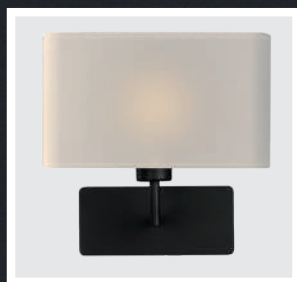

⚡ IP20 IK05 METAL - COTTON | METAL - ALGODÓN

Wall lamps / Apliques

Wall lamps / Apliques

LED BULBS
Pag. 484

FINISH	LAMP		ON/OFF
■	1xE27	<input type="checkbox"/>	A3971080N
■	1xE27	<input type="checkbox"/>	A3971080NM
■	1xE27	<input checked="" type="checkbox"/>	A3971080NSP
■	1xE27	<input checked="" type="checkbox"/>	A3971080NMSP