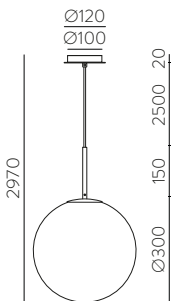

EXTENDED FAMILY
Pag. 46-51

LED BULBS
Pag. 484

1 Ømax. 45mm
max.95

1 Ømax. 45mm
max.95

1 Ømax. 45mm
max.145

1 Ømax. 65mm
max.245

1 Ømax. 45mm
max.145

1 Ømax. 65mm
max.245