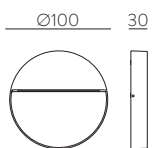

FINISH	WATT	LUM (Real)	K	ON/OFF	TRIAC	DALI/PUSH
■	4W	175	3000	A2061000GR	✗	✗

FINISH | ■ ANTHRACITE RAL 7024 | ANTRACITA RAL 7024

IP65 IK06 CRI>80 65° incl RAL MacAdam Steps3 L80B20 ≥50.000h

ALUMINIUM | ALUMINIO