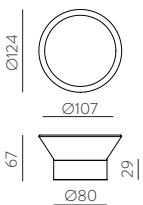

FINISH	WATT	LUM (Real)	K	ON/OFF	TRIAC	DALI/PUSH
Opal	☐	4W	315	2700	A3993090B	✗	✗
Ral	☒	4W	315	2700	A3993091B	✗	✗
Custom	☒	4W	315	2700	A3993093B	✗	✗

FINISH | ☐ TEXTURED WHITE - OPAL | BLANCO TEXTURADO - OPAL

☒ MINIMUM QTY REQUIRED 10 UNITS - CANTIDAD MÍNIMA REQUERIDA 10 UDS.

IP65 IK03 CRI>90 incl RAL CUSTOM MacAdam Step53 L80B20 ≥50.000h

ALUMINIUM-PMMA | ALUMINIO-PMMA