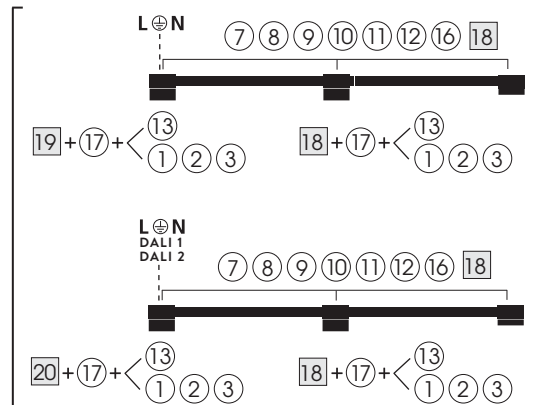

INSTALLATION SYSTEM SAMPLE
EJEMPLO INSTALACIÓN SISTEMA