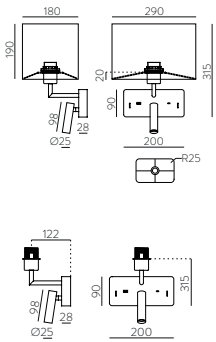

FINISH	LAMP	WATT	LUM (Real)	K		ON/OFF	TRIAC	DALI/PUSH
	■	1xE27	3W	315	3000	☐	A3971081N		
	■						A3971081NM	✗	✗
	■	1xE27	3W	315	3000	✗	A3971081NSP		
	■						A3971081NMSP	✗	✗

USB output: 5V-2.1A

FINISH | ■ TEXTURED BLACK | NEGRO TEXTURADO ■ MATT NICKEL | NÍQUEL MATE

☐ WHITE SHADE | PANTALLA BLANCA

IP20 IK04 CRI>90 incl. USB type A USB type C Visual Comfort CUSTOM MacAdam Steps3 **L80B20 ≥50.000h** ALUMINIUM - COTTON | ALUMINIO - ALGODÓN