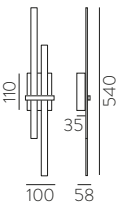

FINISH	WATT	LUM (Real)	SLIDE SWITCH (K)	ON/OFF	TRIAC	DALI/PUSH
■	12W	760	▶ 2700-3000	A3796170N	A3796170NDT	A3796170NDP
■				A3796170O	A3796170ODT	A3796170ODP

FINISH | ■ TEXTURED BLACK | NEGRO TEXTURADO ■ TECHNICAL GOLD | ORO TÉCNICO

⊗ MINIMUM QTY REQUIRED 10 UNITS - CANTIDAD MÍNIMA REQUERIDA 10 UDS.

IP20 IK06 CRI>90

Incl

COMPATIBLE CASAMBI

L80B20 ≥50.000h

METAL | METAL