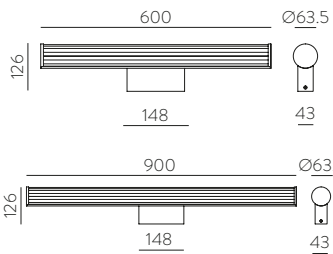

FINISH	WATT	LUM (Real)	SLIDE SWITCH (K)	ON/OFF	TRIAC	DALI/PUSH
60mm	■	19W	1780	3000-4000	A3991070C	✗	✗
90mm	■	22W	2050	3000-4000	A3991170C	✗	✗

FINISH | ■ CHROME - OPAL | CROMO - OPAL

IP44 IK06 CRI>90

Incl

MacAdam Step≤3

L80B20 ≥50.000h

ALUMINIUM - METAL - PMMA | ALUMINIO - METAL - PMMA