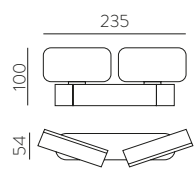

Outdoor / Iluminación exterior