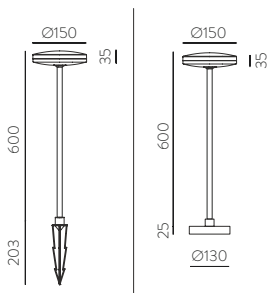

■	12W	1230	3000	H2076000GR	✗	✗

INCLUDED

FINISH | ■ ANTHRACITE | ANTRACITA

IP65 IK06 CRI>90

incl

MacAdam Step5

L80B20 ≥50.000h

ALUMINIUM | ALUMINIO