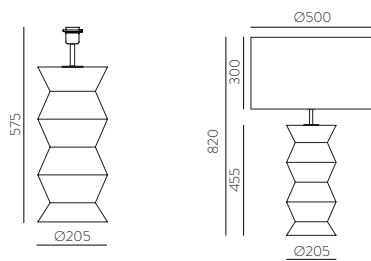

FINISH	LAMP	ON/OFF
☐	1xE27	✓ S8211080B
☐	1xE27	✗ S8211080BSP

FINISH | ☐ MATT WHITE | BLANCO MATE

☐ WHITE SHADE | PANTALLA BLANCA

☐ IP20 IK00 ☐ CUSTOM

CERAMICS - METAL - COTTON | CERÁMICA - METAL - ALGODÓN