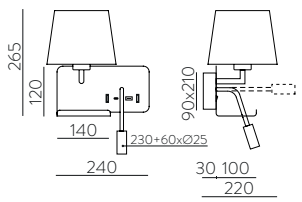

HOLD

Wall lamps / Apliques

SHADE / PANTALLA: Ø180xØ140xH140

	FINISH	LAMP	WATT	LUM (Real)	K		ON/OFF	TRIAC	DALI/PUSH
Left-Izquierda									
	<input type="checkbox"/>					<input type="checkbox"/>	A3664181BIZQ		
	<input type="checkbox"/>	1xE27 LED	3W	315	3000	<input checked="" type="checkbox"/>	A3664182BIZQ	<input checked="" type="checkbox"/>	<input checked="" type="checkbox"/>
	<input checked="" type="checkbox"/>					<input type="checkbox"/>	A3664181NIZQ		<input checked="" type="checkbox"/>
	<input checked="" type="checkbox"/>					<input checked="" type="checkbox"/>	A3664182NIZQ		
Right-Derecha									
	<input type="checkbox"/>					<input type="checkbox"/>	A3664181BDER		
	<input type="checkbox"/>	1xE27 LED	3W	315	3000	<input checked="" type="checkbox"/>	A3664182BDER		
	<input checked="" type="checkbox"/>					<input type="checkbox"/>	A3664181NDER	<input checked="" type="checkbox"/>	<input checked="" type="checkbox"/>
	<input checked="" type="checkbox"/>					<input checked="" type="checkbox"/>	A3664182NDER		