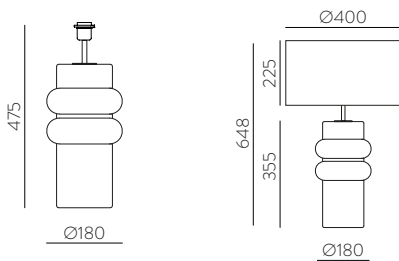

FINISH	LAMP	COMPATIBLE SHADE	ON/OFF
■	1xE27	✓	S8213080N
■	1xE27	✗	S8213080NSP

FINISH | ■ SHINY BLACK | NEGRO BRILLO

□ WHITE SHADE | PANTALLA BLANCA

IP20 IK00 RAL CUSTOM

CERAMICS - METAL - COTTON | CERÁMICA - METAL - ALGODÓN