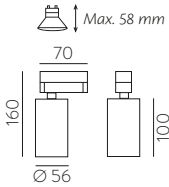

SEE PAG.
374-375

ZOOM

LED BULBS
Pag. 484