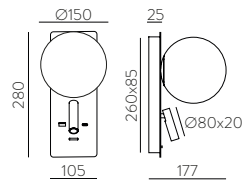

FINISH	WATT	LUM (Real)	K	ON/OFF	TRIAC	DALI/PUSH
■	8W + 3W	370 + 285	2700	A8169290N	✗	✗
■	8W + 3W	370 + 285	2700	A8169290NM	✗	✗

USB output: 5V-2A

FINISH | ■ TEXTURED BLACK - OPAL | NEGRO TEXTURADO - OPAL ■ MATT NICKEL - OPAL | NIQUEL MATE - OPAL

⊕ CRI>90 IP20 IK00 incl USB type A USB type C Visual Comfort MacAdam Step≤3 L80B20 ≥50.000h METAL - GLASS | METAL - CRISTAL