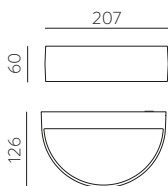

FINISH	WATT	LUM (Real)	K	ON/OFF	TRIAC	DALI/PUSH
■	2x5W	715	3000	A2069000GR	✗	✗

FINISH | ■ ANTHRACITE RAL 7024 - OPAL | ANTRACITA RAL 7024 - OPAL

IP65 IK10 CRI>80
incl
RAL
MacAdam Step s3
L80B20 ≥50.000h
ALUMINIUM - POLYCARBONATE | ALUMINIO - POLICARBONATO