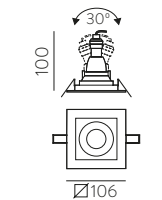

LED BULBS
Pag. 484