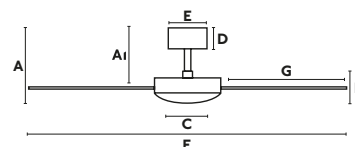

A	A1
380/14.96"	330/12.99"
B	C
180/7.09"	250/9.84"
D	E
60/2.4"	130/5.12"
F	G
ø1320/52"	520/20.47"