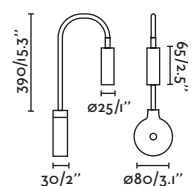

Beam angle

45°

Driver ✓