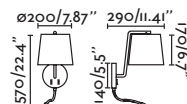

IP

20

Driver ✓