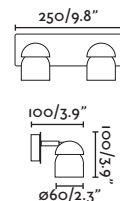

Coco 3L

40666
40667

- Matt White/Blanco Mate
- Matt Black/Negro Mate

Material Body ABS+Steel/ABS+Acero
Light Source 3 GU10 max. 8W
Bulb incl. No
Recom. Bulb 97685327
Class I
IP 20

350° 45°