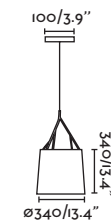

Hotel by Àlex & Manel Llusçà

29944

●● Matt White/Blanco Mate + White/Blanco

Material **Body** Steel/Acero
Diff White/Blanco
Shade Textile/Textil

Light Source 3 E27 max. 15W
Bulb incl. No
Recom. Bulb 17463
Class I
IP 20
Cable 1 MT

Table&Floor
134

Wall
310

Fusta by Àlex & Manel Llusçà

28394

●● Matt White/Blanco Mate + White/Blanco

Material **Body** Steel+Wood/Acero+Madera
Shade Textile/Textil

Light Source 1 E27 max. 15W
Bulb incl. No
Recom. Bulb 17464
Class I
IP 20
Cable 1.7 MT

Linda by Estudi Ribaudí

29309

●● Matt White/Blanco Mate + Beige

29313

●● Matt Black/Negro Mate + Beige

Material **Body** Steel/Acero
Shade Textile/Textil

Light Source 1 E27 max. 15W
Bulb incl. No
Recom. Bulb 17464
Class I
IP 20
Cable 1.2 MT

Table&Floor
126

Wall
367

Tree by Estudi Ribaudí

29864

●● Matt Black/Negro Mate + Black/Negro

29865

●● Matt White/Blanco Mate + White/Blanco

Material **Body** Steel/Acero
Shade Textile/Textil

Light Source 1 E27 max. 15W
Bulb incl. No
Recom. Bulb 17463
Class I
IP 20
Cable 1.3 MT

Table&Floor
130