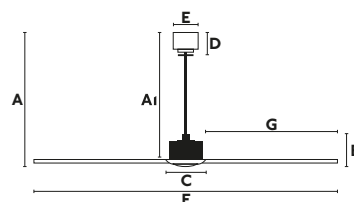

A	A1
390/15.35"	380/14.96"
B	C
180/7.09"	160/6.3"
D	E
55/2.2"	130/5.12"
F	G
ø810/31.9"	358/14.09"

*Order your Smart Fan with the reference of the fan finished in WP and add the reference 34150-02 of the gear. The price of the gear is with PRO35 discount.
Solicita tu Smart Fan con la referencia del ventilador acabado en WP y añade la referencia 34150-02 del receptor. El precio del receptor es con el descuento PRO35.