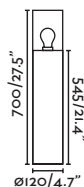

Kila 400

71746

71747

71748

- Dark Grey/Gris Oscuro +Transparent/Transparente
- Dark Grey/Gris Oscuro +Smoked/Fumé
- Dark Grey/Gris Oscuro +Amber/Ámbar

Material

Body Aluminium/Aluminio

Light Source

1 E27 max. 15W

Bulb incl.

No

Recom. Bulb

17463

Class

I

IP

65

Ceiling
577

Wall
592

Kila 700

71749

71750

71751

- Dark Grey/Gris Oscuro +Transparent/Transparente
- Dark Grey/Gris Oscuro +Smoked/Fumé
- Dark Grey/Gris Oscuro +Amber/Ámbar

Material

Body Aluminium/Aluminio

Light Source

1 E27 max. 15W

Bulb incl.

No

Recom. Bulb

17463

Class

I

IP

65