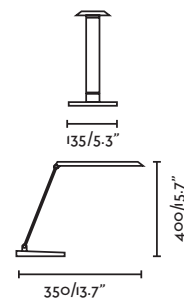

Anouk

53415 ● Matt Black/Negro Mate

Material Body ABS
Diff Translucent/Translúcido
Light Source SMD LED 8W 4000K 530lm
CRI >80
Class II
Voltage (V/Hz) 220V-240V/50-60Hz
IP 20

Cable 1.5 MT