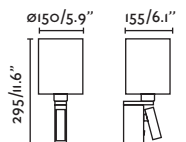

Rob Shade

68496
68498

- Bronze/Bronce + Opal
- Satin Nickel/Níquel Satinado + Opal

Material Body Steel+Aluminium/Acero+Aluminio
Shade PMMA
Light Source 1 E27 max. 15W
Bulb incl. No
Recom. Bulb 17463
Reader 3W, 3000K, 160lm
Driver incl. Yes
Class I
Voltage (V/Hz) 100V-240V/50-60Hz
IP 20