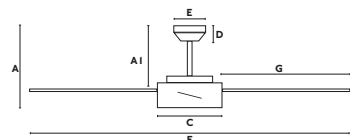

A	A1
340/13.39"	300/11.81"
B	C
130/5.12"	250/9.84"
D	E
70/2.8"	130/5.12"
F	G
ø1330/52.4"	540/21.26"