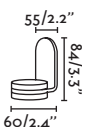

Studio by Nahrang

Studio

51133	● Matt Black/Negro Mate
51134	● Shiny Chrome/Cromo Brillo
51135	● Shiny White/Blanco Brillo

Material Body Aluminium+ABS/Aluminio+ABS

Light Source 1 E14 max. 8W

Bulb incl. No

Recom. Bulb 17461

Class II

IP 20

Cable 1.6 MT

Accessories/Accesorios

Wall accessory/Accesorio aplique

51129 ● Black/Negro

PRICES