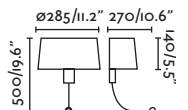

Hotel

29940

29945

- Shiny Chrome/Cromo Brillo + White/Blanco
- Shiny Chrome/Cromo Brillo + Black/Negro

Material

Body Steel/Acero

Shade Textile/Textil

Light Source

1 E27 max. 15W

Bulb incl.

No

Recom. Bulb

17463

Class

I

IP

20

Suspended Table&Floor

198

134

Hotel reader

29941

29946

- Shiny Chrome/Cromo Brillo + White/Blanco
- Shiny Chrome/Cromo Brillo + Black/Negro

Material

Body Steel/Acero

Shade Textile/Textil

Light Source

1 E27 max. 15W

Bulb incl.

No

Recom. Bulb

17463

Reader

1W, 3500K, 80lm

Class

I

Voltage (V/Hz)

100V-240V/50-60Hz

IP

20

Driver