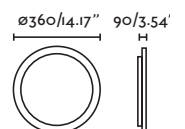

Bic

63408

● Matt White/Blanco Mate

Material Body Aluminium/Aluminio
Diff Opal PMMA/PMMA Opal

Light Source SMD LED 60W 3000K 4000lm

CRI >80

Class I

Voltage (V/Hz) 220V-240V/50-60Hz

IP 20

TRIAC C DIM Driver ✓

Mega

63410

● Matt White/Blanco Mate

Material Body Aluminium/Aluminio
Diff Opal PMMA/PMMA Opal

Light Source SMD LED 52W 2700K 3600lm

CRI >80

Class I

Voltage (V/Hz) 220V-240V/50-60Hz

IP 20

TRIAC C DIM Driver ✓

Ami

63397

● Matt White/Blanco Mate

63398

● Satin Nickel/Níquel Satinado

Material Body Aluminium/Aluminio
Diff Opal PC/PC Opal

Light Source SMD LED 15W 2700K 1200lm

CRI >80

Class I

Voltage (V/Hz) 220V-240V/50-60Hz

IP 20

Driver ✓

Foro

63404

● Matt White/Blanco Mate

Material Body Aluminium/Aluminio
Diff Opal PMMA/PMMA Opal

Light Source SMD LED 24W 3000K 2000lm

CRI >80

Class II

Voltage (V/Hz) 100V-240V/50-60Hz

IP 44

Driver ✓