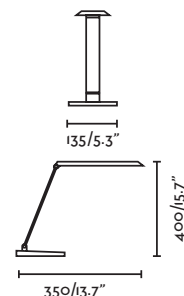

Anouk induction

53416 NEW ● Shiny White/Blanco Brillo

Material Body ABS
Diff Translucent/Translúcido
Light Source SMD LED 8W
Dimmable K 2700K-6500K
Class II
Voltage (V/Hz) 100V-240V/50-60Hz