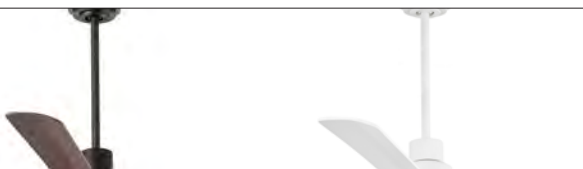

33478
33478WP *Smart Fan
Body Dark Brown/Marrón Oscuro
Blades Dark Brown/Marrón Oscuro

33487
33487WP *Smart Fan
Body Matt White/Blanco Mate
Blades Matt White/Blanco Mate

Optional downrod/Tijas opcionales