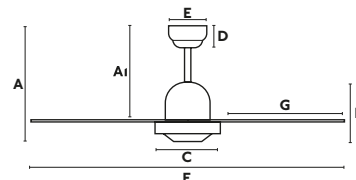

A	A1
330/12.99"	270/10.63"
B	C
170/6.69"	175/6.89"
D	E
60/2.4"	130/5.12"
F	G
ø1320/52"	570/22.44"

33350
Body White/Blanco
Blades White/Blanco
+Maple/Arce

33351
Body Dark Brown/Marrón Oscuro
Blades Mahogany/Caoba
+Bleached Oak/Roble Emblanquecido