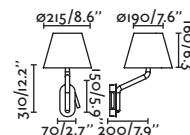

Eterna reader

- 24007-10 Chrome/Cromo + White/Blanco
- 24007-11 Chrome/Cromo + Beige
- 24007-12 Chrome/Cromo + Black/Negro

Material	Body Steel/Acero
	Shade Textile/Textil
Light Source	1 E27 max. 15W
Bulb incl.	No
Recom. Bulb	17463
Reader	1W, 2700K, 90lm
Class	II
Voltage (V/Hz)	100V-240V/50-60Hz
IP	20

Driver