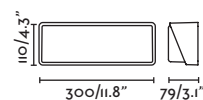

Block 135 by Àlex & Manel Llusçà
74139 ● Grey Cement/Cemento Gris

Material Body Concrete/Cemento
Diff Opal Glass/Cristal Opal

Light Source 1 E27 max. 15W

Bulb incl. No

Recom. Bulb 17462

Class I

IP 65

IK 06

SEA SIDE SUITABLE

Tram by Estudi Ribaudí
75533 ● Matt White/Blanco Mate

Material Body Aluminium/Aluminio
Diff Opal PMMA/PMMA Opal

Light Source 1 E27 max. 15W

Bulb incl. No

Recom. Bulb 17463

Class I

IP 44

Half by Nahrang
71536 ● Matt White/Blanco Mate
71537 ● Dark Grey/Gris Oscuro

Material Body Aluminium/Aluminio
Diff Opal Glass/Cristal Opal

Light Source SMD LED 20W 3000K 1350lm

CRI >80

Class I

Voltage (V/Hz) 100V-240V/50-60Hz

IP 65

IK 05

Driver ✓