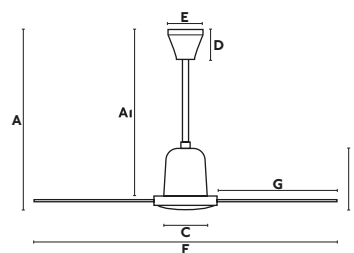

A	A1
320/12.6"	270/10.63"
B	C
160/6.3"	190/7.48"
D	E
60/2.4"	130/5.12"
F	G
ø1200/47.2"	485/19.09"