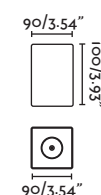

Beam angle

40°

↖ 20° Driver ✓