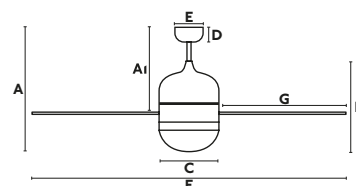

A	A1
410/16.14"	270/10.63"
B	C
300/11.81"	180/7.09"
D	E
60/2.4"	140/5.51"
F	G
ø1020/40.2"	420/16.54"