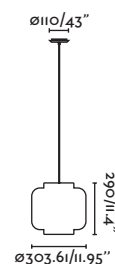

Material	Body Steel/Acero
	Shade Rattan/Ratán
Light Source	1 E27 max. 15W
Bulb incl.	No
Recom. Bulb	17426
Class	I
IP	20
Cable	2 MT

Tupai

65134-77

●● Black/Negro + Rattan/Ratán

Material	Body Steel/Acero
	Shade Rattan/Ratán
Light Source	1 E27 max. 15W
Bulb incl.	No
Recom. Bulb	17426
Class	I
IP	20
Cable	2 MT