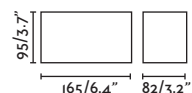

Tecto 2L

63272

63273

● Matt White/Blanco Mate

● Matt Black/Negro Mate

Material Body Aluminium/Aluminio
Light Source 2 GU10 max. 8W
Bulb incl. No
Recom. Bulb 17316
Class I
IP 20

Tecto AR11

63274