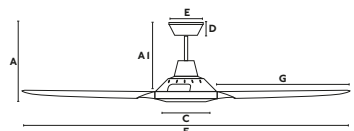

A	A1
320/12.6"	275/10.83"
B	C
160/6.3"	260/10.24"
D	E
60/2.4"	150/5.91"
F	G
ø1350/53.1"	540/21.26"