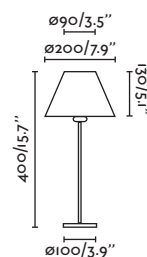

Nidia
68423 ●● Satin Nickel/Níquel Satinado + White/Blanco

Material Body Steel/Acero
Shade Textile/Textil

Light Source 1 E27 max. 15W

Bulb incl. No

Recom. Bulb 17463

Class II

IP 20

Cable 1.8 MT