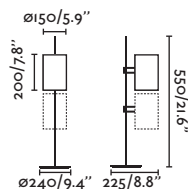

Guadalupe by Faro Lab

Guadalupe table

- 20033-80   Matt Black/Negro Mate + Beige
- 20033-81   Matt Black/Negro Mate + Green/Verde

Material Body Steel/Acero
Shade Steel/Acero

Light Source 1 E27 max. 15W

Bulb incl. No

Recom. Bulb 17463

Class II

IP 20

Cable 1.5 MT

Guadalupe floor

- 20034-80   Matt Black/Negro Mate + Beige
- 20034-81   Matt Black/Negro Mate + Green/Verde

Material Body Steel/Acero
Shade Steel/Acero

Light Source 1 E27 max. 15W

Bulb incl. No

Recom. Bulb 17463

Class II

IP 20

Cable 3.5 MT