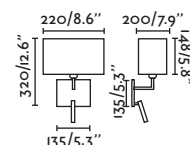

Hanna reader

64300

● ● Satin Nickel/Níquel Satinado + White/Blanco

Material	Body Steel/Acero
	Shade Textile/Textil
Light Source	1 E27 max. 15W
Bulb incl.	No
Recom. Bulb	17463
Reader	3W, 3000K, 250lm
Driver incl.	Yes
Class	I
Voltage (V/Hz)	100V-240V/50-60Hz
IP	20