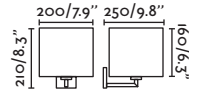

Sahara

62705

62706

- Shiny Chrome/Cromo Brillo + Beige
- Shiny Chrome/Cromo Brillo + White/Blanco

Material **Body** Steel/Acero
Shade Textile/Textil

Light Source 1 E27 max. 15W
Bulb incl. No
Recom. Bulb 17463
Class I
IP 20

Saba

68544

- Satin Nickel/Niquel Satinado + Black/Negro

Material **Body** Steel/Acero
Shade Textile/Textil

Light Source 1 E27 max. 15W
Bulb incl. No
Recom. Bulb 17463
Class I
IP 20

Roda

62988

- Satin Nickel/Niquel Satinado + White/Blanco

Material **Body** Steel/Acero
Shade Textile/Textil

Light Source 1 E27 max. 15W
Bulb incl. No
Recom. Bulb 17463
Class I
IP 20