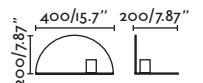

Nit right

1. 01005 Matt White/Blanco Mate
   01006 Matt Black/Negro Mate

Material	Body Steel/Acero
Light Source	1 E27 max. 15W
Bulb incl.	No
Recom. Bulb	17464
Class	II
IP	20
Cable	1.7 MT