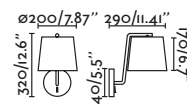

Berni

29326

29328

- Matt White/Blanco Mate + White/Blanco
- Satin Nickel/Níquel Satinado + White/Blanco

Material

Body Steel/Acero

Shade Textile/Textil

Light Source

1 E27 max. 15W

Bulb incl.

No

Recom. Bulb

17463

Class

I

IP

20

Table&Floor

132

Berni reader

29329

29330

29331

- Matt White/Blanco Mate + White/Blanco
- Matt Black/Negro Mate + Black/Negro
- Satin Nickel/Níquel Satinado + White/Blanco

Material

Body Steel/Acero

Shade Textile/Textil

Light Source

1 E27 max. 15W

Bulb incl.

No

Recom. Bulb

17463

Reader

3W, 3000K, 200lm

Class

I

Voltage (V/Hz)

100V-240V/50-60Hz

IP

20

Driver ✓