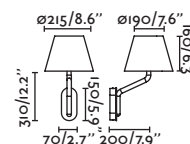

Eterna

- 24005-10 Shiny Chrome/Cromo Brillo + White/Blanco
- 24005-11 Shiny Chrome/Cromo Brillo + Beige
- 24005-12 Shiny Chrome/Cromo Brillo + Black/Negro

Material	Body Steel/Acero
	Shade Textile/Textil
Light Source	1 E27 max. 15W
Bulb incl.	No
Recom. Bulb	17463
Class	II
IP	20