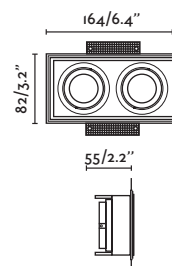

Hyde SQ Orientable Trimless 2L

40122 Matt White/Blanco Mate
40123 Matt Black/Negro Mate

Material Body Steel/Acero
Light Source 2 GU10 max. 8W
Bulb incl. No
Recom. Bulb 17316
Socket incl. No
Recom. Socket 43065
IP 20
Cut out 182x93
↙ 30°