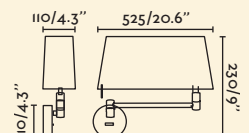

IP

20

180°

Driver ☒