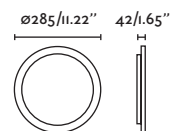

Foro

63404

● Matt White/Blanco Mate

Material Body Aluminium/Aluminio
Diff Opal PMMA/PMMA Opal

Light Source SMD LED 24W 3000K 2000lm

CRI >80

Class II

Voltage (V/Hz) 100V-240V/50-60Hz

IP 44

Driver ✓