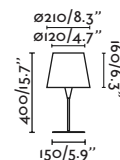

Sumba table S by Faro Lab
64317-71 ●● Black/Negro + Rattan/Ratán

Material Body Steel/Acero
Shade Rattan/Ratán

Light Source 1 E27 max. 15W

Bulb incl. No

Recom. Bulb 17426

Class II

IP 20

Cable 1.5 MT