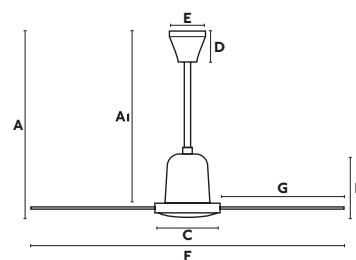

A	A1
483/19.02"	440/17.32"
B	C
160/6.3"	180/7.09"
D	E
120/4.7"	145/5.71"
F	G
ø1400/55.1"	555/21.85"