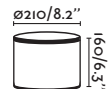

Suspended
Suspensión

2P0765