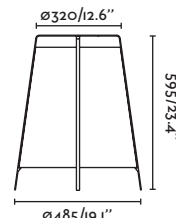

Akane 595

28371 Matt Black/Negro Mate + Beige

Material Body Steel/Acero
Shade Papyrus/Papiro

Light Source 1 E27 max. 15W

Bulb incl. No

Recom. Bulb 17464

Class II

IP 20

Cable 1.7 MT