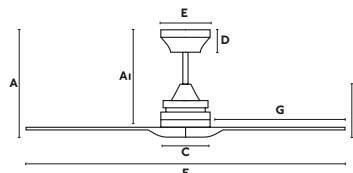

33727
Body Matt White/Blanco Mate
Blades Pine/Pino

- Material Body** Steel/Acero
- Material Blades** Wood/Madera
- W** 14-30-56
- RPM** 80-113-155
- Airflow** 129.29 m3 min
- V/Hz** 220V-240V/50Hz
- Accesories** ☒ 33928 Wall Control 3 speeds
33929 Remote Control/dimer-on-off
33937 Remote Control/Programmer
- Opt. downrod** Page 810