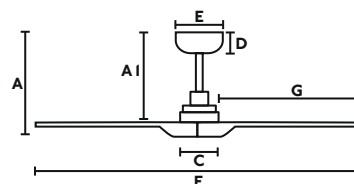

Smart option
Opción inteligente

33806
33806WP *Smart Fan
Body Matt Black/Negro Mate
Blades Dark Oak/Roble Oscuro

33805
33805WP *Smart Fan
Body Matt White/Blanco Mate
Blades Maple/Arce

Material Body Steel/Acero
Material Blades Wood/Madera
W 5.2-7.3-12.2-17.4-23.2-31.6
RPM 123-166-204-242-267-300
Airflow 117 m3 min
V/Hz 220V-240V/50-60Hz