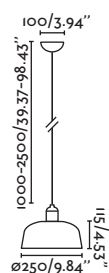

Tatawin M

20339-119

● ○ Satin Black/Negro Satinado + Opal

20339-120

● ● Satin Black/Negro Satinado + Shiny Black/Negro Brillo

Material

Body Steel/Acero

Shade Glass/Cristal

Light Source

1 E27 max. 15W

Bulb incl.

No

Class

II

IP

20

Cable

2 MT