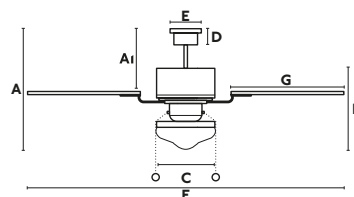

A	A1
500/19.69"	246/9.69"
B	C
330/12.99"	285/11.22"
D	E
60/2.4"	130/5.12"
F	G
Ø1320/52"	541/21.3"