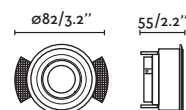

Hyde R Orientable

- 40118 Matt White/Blanco Mate
- 40119 Matt Black/Negro Mate

- **Material** **Body** Steel/Acero
- **Light Source** 1 GU10 max. 8W
- **Bulb incl.** No
- **Recom. Bulb** 17316
- **Socket incl.** No
- **Recom. Socket** 43065
- **IP** 20
- **Cut out** $\varnothing 83$
  ↙ 30°

Hyde R

- 40114 Matt White/Blanco Mate
- 40115 Matt Black/Negro Mate

- **Material** **Body** Steel/Acero
- **Light Source** 1 GU10 max. 8W
- **Bulb incl.** No
- **Recom. Bulb** 17316
- **Socket incl.** No
- **Recom. Socket** 43065
- **IP** 44
- **Cut out** $\varnothing 83$

Hyde R Orientable Trimless

- 40110 Matt White/Blanco Mate
- 40111 Matt Black/Negro Mate

- **Material** **Body** Steel/Acero
- **Light Source** 1 GU10 max. 8W
- **Bulb incl.** No
- **Recom. Bulb** 17316
- **Socket incl.** No
- **Recom. Socket** 43065
- **IP** 20
- **Cut out** $\varnothing 83$
  ↙ 30°