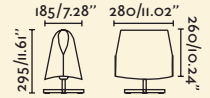

Luang table M

- 23002-57 ● Black/Negro + Beige
- 23002-58 ● Black/Negro + Camel

Material Body Steel/Acero
Shade Papyrus/Papiro

Light Source 1 E27 max. 15W

Bulb incl. No

Recom. Bulb 17463

Class II

IP 20

Cable 1.9 MT