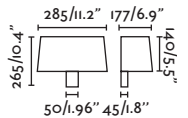

Hotel reader

29941

29946

- Shiny Chrome/Cromo Brillo + White/Blanco
- Shiny Chrome/Cromo Brillo + Black/Negro

Material

Body Steel/Acero

Shade Textile/Textil

Light Source

1 E27 max. 15W

Bulb incl.

No

Recom. Bulb

17463

Reader

1W, 3500K, 80lm

Class

I

Voltage (V/Hz)

100V-240V/50-60Hz

IP

20

Driver