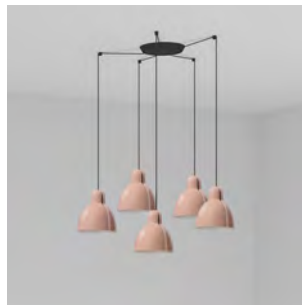

64255-115-5L NEW ● ●
64255-111-5L NEW ● ●
64255-112-5L NEW ● ●
64255-113-5L NEW ● ●
64255-114-5L NEW ● |||