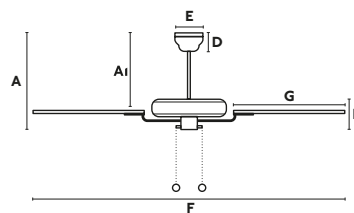

A	A1
350/13.78"	300/11.81"
B	C
130/5.12"	
D	E
60/2.4"	130/5.12"
F	G
ø1210/47.6"	465/18.31"