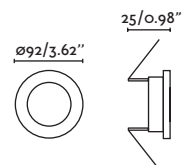

Radon SQ

43396

43406

- Matt White/Blanco Mate
- Matt Black/Negro Mate

Material Body Aluminium/Aluminio
Light Source 1 GU10 max. 8W
Bulb incl. No
Recom. Bulb 17316
Socket incl. No
Recom. Socket 43065
IP 20
Cut out ø80

↗ 30°

Radón RCT

43397

43407

- Matt White/Blanco Mate
- Matt Black/Negro Mate

Material Body Aluminium/Aluminio
Light Source 2 GU10 max. 8W
Bulb incl. No
Recom. Bulb 17316
Socket incl. No
Recom. Socket 43065
IP 20
Cut out 80x170

↗ 30°

Radon R

43398

43408

- Matt White/Blanco Mate
- Matt Black/Negro Mate

Material Body Aluminium/Aluminio
Light Source 1 GU10 max. 8W
Bulb incl. No
Recom. Bulb 17316
Socket incl. No
Recom. Socket 43065
IP 20
Cut out ø80

↗ 30°

PRICES