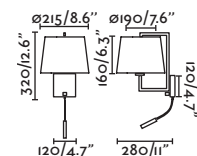

Material

Body Steel/Acero

Shade Textile/Textil

Light Source 1 E27 max. 15W

Bulb incl. No

Recom. Bulb 17463

Reader 3W, 3000K, 100lm

Class I

Voltage (V/Hz) 100V-240V/50-60Hz

IP 20

Ⓜ Driver ✓