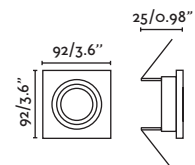

Radón RCT

43397

43407

- Matt White/Blanco Mate
- Matt Black/Negro Mate

Material Body Aluminium/Aluminio
Light Source 2 GU10 max. 8W
Bulb incl. No
Recom. Bulb 17316
Socket incl. No
Recom. Socket 43065
IP 20
Cut out 80x170

↗ 30°