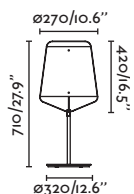

Stood table

29846 Matt Black/Negro Mate + Cherry/Cerezo

Material Body Steel/Acero
Shade Wood/Madera

Light Source 1 E27 max. 15W

Bulb incl. No

Recom. Bulb 17464

Class II

IP 20

Cable 2 MT