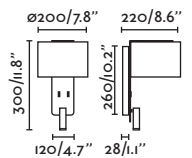

Fold

64302

64303

●● Matt White/Blanco Mate + White/Blanco

●● Matt Black/Negro Mate + Black/Negro

Material

Body Steel/Acero

Shade Textile/Textil

Light Source

1 E27 max. 15W

Bulb incl.

No

Recom. Bulb

17463

Class

I

IP

20

Fold reader

64304

64305

●● Matt White/Blanco Mate + White/Blanco

●● Matt Black/Negro Mate + Black/Negro

Material

Body Steel/Acero

Shade Textile/Textil

Light Source

1 E27 max. 15W

Bulb incl.

No

Recom. Bulb

17463

Reader

3W, 3000K, 200lm

Class

I

Voltage (V/Hz)

100V-240V/50-60Hz

IP

20

Driver