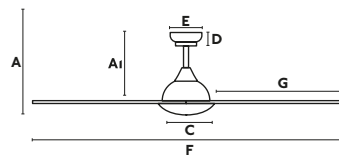

A	A1
320/12.6"	260/10.24"
B	C
200/7.87"	220/8.66"
D	E
70/2.8"	170/6.69"
F	G
Ø1320/52"	590/23.23"

*Order your Smart Fan with the reference of the fan finished in WP and add the reference 34150-22 of the gear. The price of the gear is with PRO35 discount. Solicita tu Smart Fan con la referencia del ventilador acabado en WP y añade la referencia 34150-22 del receptor. El precio del receptor es con el descuento PRO35.