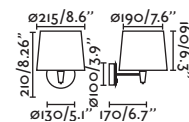

Conga

64306-01

64306-02

64307-03

- White/Blanco + White/Blanco
- White/Blanco + Beige
- Black/Negro + Black/Negro

Material

Body Steel/Acero

Shade Textile/Textil

Light Source

1 E27 max. 15W

Bulb incl.

No

Recom. Bulb

17463

Class

I

IP

20

Suspended Table&Floor

194

115