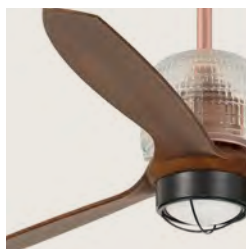

Smart option
Opción inteligente

Aesthetic glass
Cristal estético

Additional kit
Kit adicional

DECOFAN

— Conillas

ø 128
CM

13-17 M2
140-190 SQ.FT

DC
MOTOR