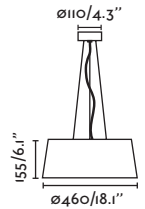

Cable

1.3 MT

Driver ✓