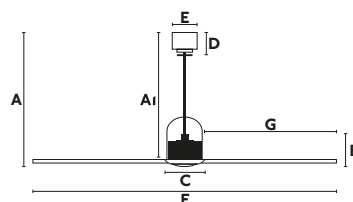

A	A1
450/17.72"	420/16.54"
B	C
	160/6.3"
D	E
60/2.4"	130/5.12"
F	G
ø1280/50.4"	555/21.85"

*Order your Smart Fan with the reference of the fan finished in WP and add the reference 34150 of the gear. The price of the gear is with PRO35 discount.
Solicita tu Smart Fan con la referencia del ventilador acabado en WP y añade la referencia 34150 del receptor. El precio del receptor es con el descuento PRO35.