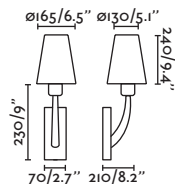

Material

Body Steel/Acero

Shade Textile/Textil

Light Source 1 E27 max. 15W

Bulb incl. No

Recom. Bulb 17463

Class I

IP 20

Table&Floor
120