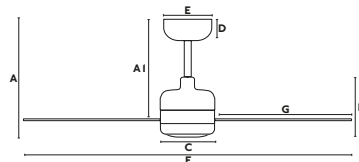

A	A1
330/12.99"	290/11.42"
B	C
160/6.3"	110/4.33"
D	E
55/2.2"	130/5.12"
F	G
ø1320/52"	600/23.62"

*Order your Smart Fan with the reference of the fan finished in WP and add the reference 34150-13 of the gear. The price of the gear is with PRO35 discount.
Solicita tu Smart Fan con la referencia del ventilador acabado en WP y añade la referencia 34150-13 del receptor. El precio del receptor es con el descuento PRO35.