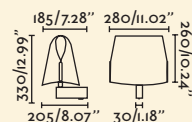

Material **Body** Steel/Acero
Shade Papyrus/Papiro

Light Source 1 E27 max. 15W

Bulb incl. No

Recom. Bulb 17462

Class I

IP 20

Confetti 300 H70

62173-50 White & Black/Blanco y Negro
 62173-52 Multicolored shavings/Virutas multicolor