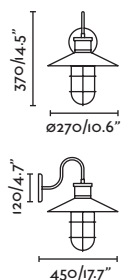

IP

20

Suspended
205