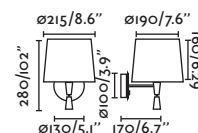

Conga reader

64308-01

64308-02

64309-03

- Matt White/Blanco Mate + White/Blanco
- Matt White/Blanco Mate + Beige
- Matt Black/Negro Mate + Black/Negro

Material

Body Steel/Acero

Shade Textile/Textil

Light Source

1 E27 max. 15W

Bulb incl.

No

Recom. Bulb

17463

Reader

3W, 3000K, 280lm

Class

I

Voltage (V/Hz)

100V-240V/50-60Hz

IP

20