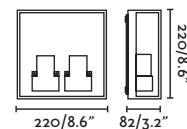

IP

65

IK

06

Pivot

71304

● Matt White/Blanco Mate

71305