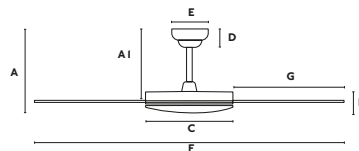

A	A1
330/12.99"	250/9.84"
B	C
150/5.91"	330/12.99"
D	E
58/2.3"	150/5.91"
F	G
Ø1320/52"	490/19.29"

*Order your Smart Fan with the reference of the fan finished in WP and add the reference 34150-15 of the gear. The price of the gear is with PRO35 discount. Solicita tu Smart Fan con la referencia del ventilador acabado en WP y añade la referencia 34150-15 del receptor. El precio del receptor es con el descuento PRO35.