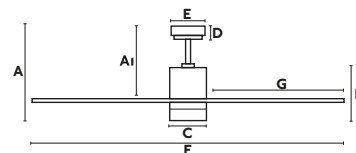

A	A1
390/15.35"	325/12.8"
B	C
140/5.51"	150/5.91"
D	E
60/2.4"	130/5.12"
F	G
ø1320/52"	570/22.44"