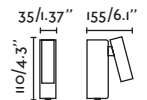

Rob

68497
68499
68508 NEW
68509 NEW

- Bronze/Bronce
- Satin Nickel/Níquel Satinado
- White/Blanco
- Black/Negro

Material Body Steel+Aluminium/Acero+Aluminio
Light Source HIGH POWER LED 3W 3000K 160lm
CRI >80
Class II
Voltage (V/Hz) 100V-240V/50-60Hz
IP 20