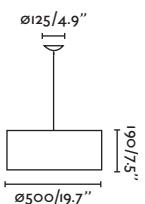

Cable

0.9 MT