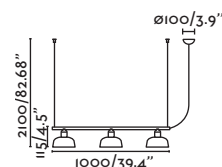

Tatawin M

20339-119

● ○ Satin Black/Negro Satinado + Opal

20339-120

● ● Satin Black/Negro Satinado + Shiny Black/Negro Brillo

Material

Body Steel/Acero

Shade Glass/Cristal

Light Source

1 E27 max. 15W

Bulb incl.

No

Class

II

IP

20

Cable

2 MT