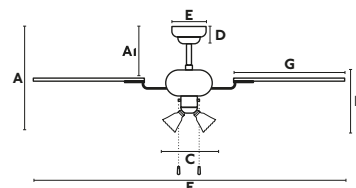

A	A1
460/18.11"	240/9.45"
B	C
220/8.66"	300/11.81"
D	E
60/2.4"	130/5.12"
F	G
Ø1070/42.1"	420/16.54"