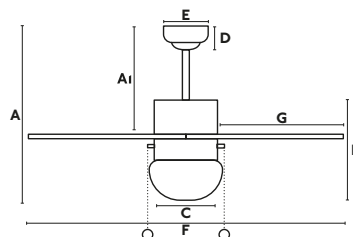

A	A1
390/15.35"	260/10.24"
B	C
190/7.48"	170/6.69"
D	E
60/2.4"	130/5.12"
F	G
ø810/31.9"	350/13.78"