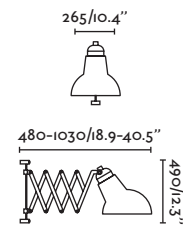

Ras

62807

● Shiny Black/Negro Brillo

Material Body Steel/Acero
Light Source 1 E27 max. 15W
Bulb incl. No
Recom. Bulb 17463
Class II
IP 20
Cable 2 MT