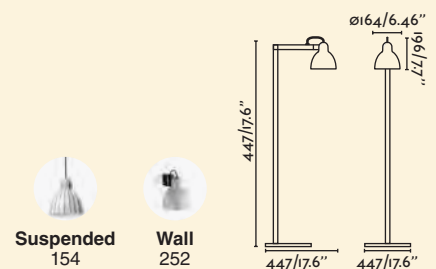

Venice floor

- 64275-115 ● Blue/Azul
- 64275-111 ● White/Blanco
- 64275-112 ● Shiny Black/Negro Brillo
- 64275-114 |||| Black & White Gloss/Blanco y Negro Brillo
- 64275-113 ● Pink/Rosa

Material Body Steel+Ceramic/Acero+Cerámica
Shade Ceramic/Cerámica

Light Source 1 E27 max. 15W
Bulb incl. No
Recom. Bulb 17063
Class II
IP 20
Cable 2 MT
150°