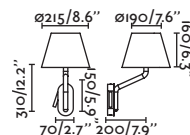

Eterna reader

- 24006-10 Chrome/Cromo + White/Blanco
- 24006-11 Chrome/Cromo + Beige
- 24006-12 Chrome/Cromo + Black/Negro

Material	Body Steel/Acero
	Shade Textile/Textil
Light Source	1 E27 max. 15W
Bulb incl.	No
Recom. Bulb	17463
Reader	1W, 2700K, 90lm
Class	II
Voltage (V/Hz)	100V-240V/50-60Hz
IP	20

Driver