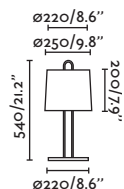

Montreal table

- 24034-04 ●● Matt White/Blanco Mate + White/Blanco
- 24034-05 ●● Matt White/Blanco Mate + Beige
- 24035-04 ●● Shiny Chrome/Cromo Brillo + White/Blanco
- 24035-05 ●● Shiny Chrome/Cromo Brillo + Beige
- 24035-06 ●● Shiny Chrome/Cromo Brillo + Black/Negro

Material Body Steel/Acero
Shade Textile/Textil

Light Source 1 E27 max. 15W

Bulb incl. No

Recom. Bulb 17463

Class II

IP 20

Cable 1.8 MT