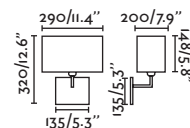

Hanna

64301

● ● Satin Nickel/Níquel Satinado + White/Blanco

Material	Body Steel/Acero
	Shade Textile/Textil
Light Source	1 E27 max. 15W
Bulb incl.	No
Recom. Bulb	17463
Class	I
IP	20