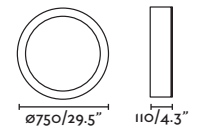

Mega

63410

● Matt White/Blanco Mate

Material Body Aluminium/Aluminio
Diff Opal PMMA/PMMA Opal

Light Source SMD LED 52W 2700K 3600lm

CRI >80

Class I

Voltage (V/Hz) 220V-240V/50-60Hz

IP 20

TRIAC C DIM Driver ✓

Ami

63397

● Matt White/Blanco Mate

63398

● Satin Nickel/Níquel Satinado

Material Body Aluminium/Aluminio
Diff Opal PC/PC Opal

Light Source SMD LED 15W 2700K 1200lm

CRI >80

Class I

Voltage (V/Hz) 220V-240V/50-60Hz

IP 20

Driver ✓