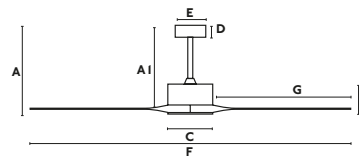

A	A1
480/18.9"	430/16.93"
B	C
170/6.69"	210/8.27"
D	E
65/2.6"	150/5.91"
F	G
ø2400/94.5"	1000/39.37"

*Order your Smart Fan with the reference of the fan finished in WP and add the reference 34150-12 of the gear. The price of the gear is with PRO35 discount.
Solicita tu Smart Fan con la referencia del ventilador acabado en WP y añade la referencia 34150-12 del receptor. El precio del receptor es con el descuento PRO35.