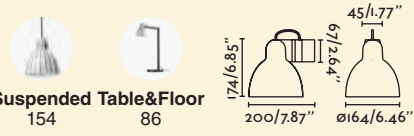

Venice

- 64270 White/Blanco
- 64271 Black/Negro
- 64272 Pink/Rosa
- 64273 Black & White Gloss/Blanco y Negro Brillo
- 64274 Blue/Azul

Material   **Body** Aluminium/Aluminio
                         Shade Ceramic/Cerámica

Light Source   1 E27 max. 15W
Bulb incl.   No
Recom. Bulb   17463
Class   II
IP   20