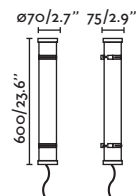

Scuba 600

75750

Chrome/Cromo

Material Body Stainless steel 316L/Acero inoxidable 316L

Diff Opal PC/PC Opal

Light Source SMD LED 20W 3000K 3200lm

CRI >80

Class I

Voltage (V/Hz) 100V-240V/50-60Hz

IP 66

IK 10

Beam angle 120°

Cable 3 MT

Driver ✓

Suspended
568