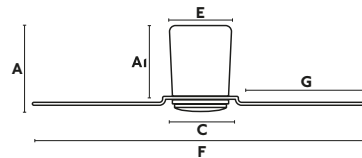

A	A1
215/8.46"	
B	C
250/9.84"	
D	E
170/6.69"	
F	G
ø1320/52"	
570/22.44"