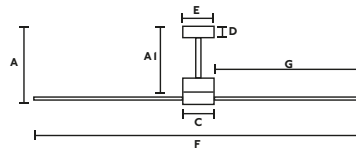

A	A1
320/12.6"	270/10.63"
B	C
100/3.94"	123/4.84"
D	E
60/2.4"	130/5.12"
F	G
Ø1320/52"	635/25"

*Order your Smart Fan with the reference of the fan finished in WP and add the reference 34151-31 of the gear. The price of the gear is with PRO35 discount.
Solicita tu Smart Fan con la referencia del ventilador acabado en WP y añade la referencia 34151-31 del receptor. El precio del receptor es con el descuento PRO35.