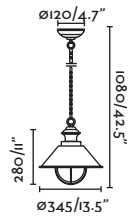

Cable 1 MT

Pole
526

Wall
598

Wilma 800

75002

● Dark Grey/Gris Oscuro

Material

Body Aluminium/Aluminio