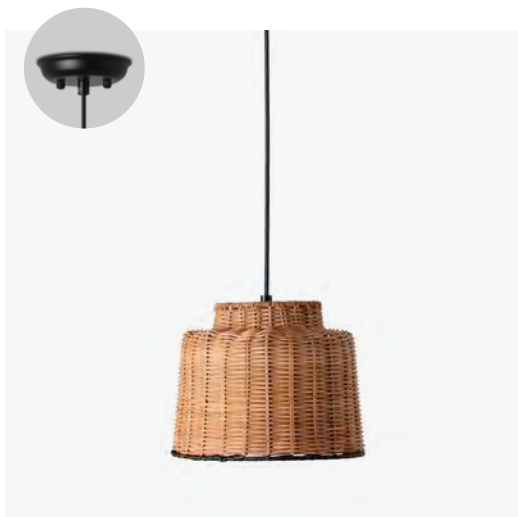

Material	Body Steel/Acero Shade Rattan/Ratán
Light Source	1 E27 max. 15W
Bulb incl.	No
Recom. Bulb	17426
Class	II
IP	20
Cable	1.5 MT

Wall
258

Hook accessory incl. / Accesorio gancho incl.

Saipan

65134-76

●● Black/Negro + Rattan/Ratán