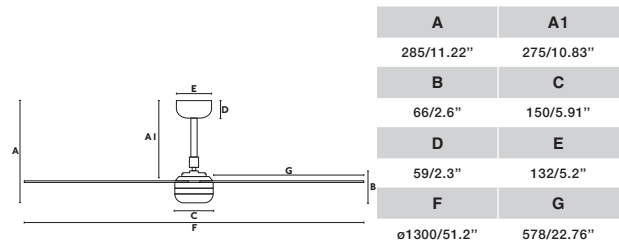

*Order your Smart Fan with the reference of the fan finished in WP and add the reference 34150-24 of the gear. The price of the gear is with PRO35 discount.
Solicita tu Smart Fan con la referencia del ventilador acabado en WP y añade la referencia 34150-24 del receptor. El precio del receptor es con el descuento PRO35.