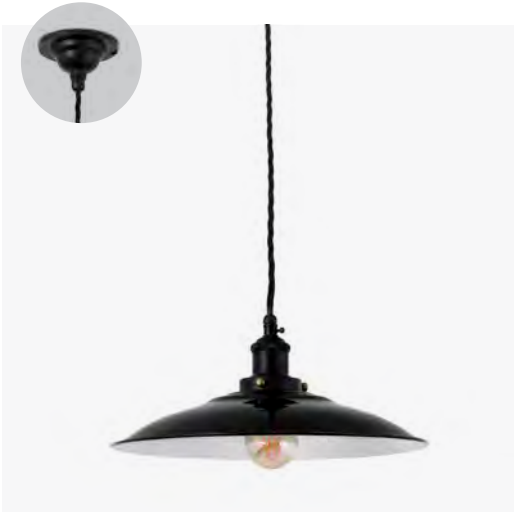

Lang

62804
62805

- Shiny Black/Negro Brillo
- Shiny Green/Verde Brillo

Material Body Steel/Acero
Light Source 1 E27 max. 15W
Bulb incl. No
Recom. Bulb 17426
Class I
IP 20
Cable 1.4 MT