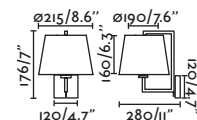

Material

Body Steel/Acero

Shade Textile/Textil

Light Source 1 E27 max. 15W

Bulb incl. No

Recom. Bulb 17463

Class I

IP 20