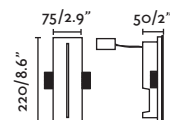

Hyde R Orientable

- 40118 Matt White/Blanco Mate
- 40119 Matt Black/Negro Mate

- Material** **Body** Steel/Acero
- Light Source** 1 GU10 max. 8W
- Bulb incl.** No
- Recom. Bulb** 17316
- Socket incl.** No
- Recom. Socket** 43065
- IP** 20
- Cut out** $\varnothing 83$
↙ 30°