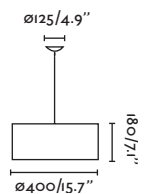

20

Cable

0.9 MT

Ceiling
236

Seven 500

68284

●● White/Blanco + White/Blanco

Material