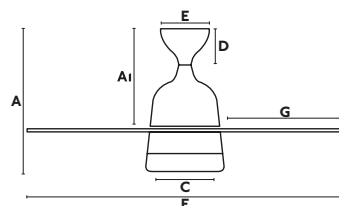

A	A1
385/15.16"	
B	C
260/10.24"	190/7.48"
D	E
110/4.3"	130/5.12"
F	G
ø815/32.1"	310/12.2"