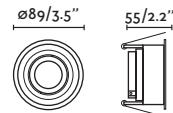

Hyde R Orientable

- 40118 Matt White/Blanco Mate
- 40119 Matt Black/Negro Mate

- Material** **Body** Steel/Acero
- Light Source** 1 GU10 max. 8W
- Bulb incl.** No
- Recom. Bulb** 17316
- Socket incl.** No
- Recom. Socket** 43065
- IP** 20
- Cut out** $\varnothing 83$
↙ 30°