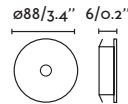

Compatible in these situations / Compatibles en estas situaciones.

✓ Electrical wire+Turnbuckle <i>Cable eléctrico+ Tensor independiente</i>	✓ Canopy with lamp holder <i>Florón con portálamparas E14 / E27</i>	✗ Canopy with turnbuckle <i>Florón con tensor</i>	✗ Canopy with driver <i>Florón con driver</i>

Hook accessory for displaced light output.
Accesorio gancho para punto de luz desplazado.

Hook
Gancho