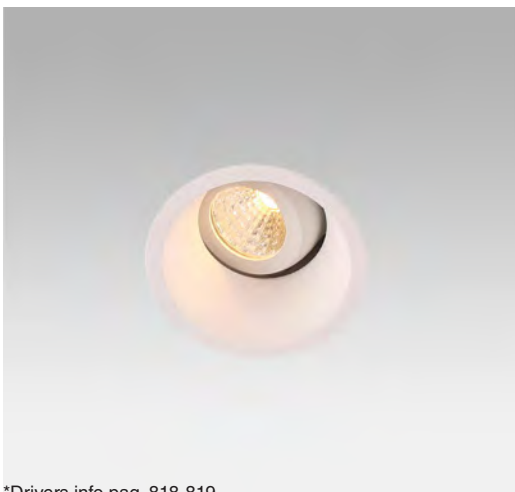

Beam angle

25°

Cut out

ø45

*Drivers info pag. 818-819

Fox 50 Orientable

02101301

● Matt White/Blanco Mate