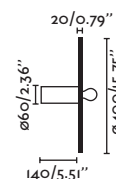

Costas 400 H140

62174-78 ●● Matt Black/Negro Mate + Rattan/Ratán

Material Body Aluminium/Aluminio
Shade Rattan/Ratán

Light Source 1 E27 max. 15W

Bulb incl. No

Recom. Bulb 17072E

Class II

IP 20