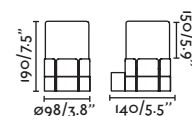

Tram by Estudi Ribaudí
75533 ● Matt White/Blanco Mate

Material Body Aluminium/Aluminio
Diff Opal PMMA/PMMA Opal

Light Source 1 E27 max. 15W

Bulb incl. No

Recom. Bulb 17463

Class I

IP 44

Half by Nahrang
71536 ● Matt White/Blanco Mate
71537 ● Dark Grey/Gris Oscuro

Material Body Aluminium/Aluminio
Diff Opal Glass/Cristal Opal

Light Source SMD LED 20W 3000K 1350lm

CRI >80

Class I

Voltage (V/Hz) 100V-240V/50-60Hz

IP 65

IK 05

Driver ✓