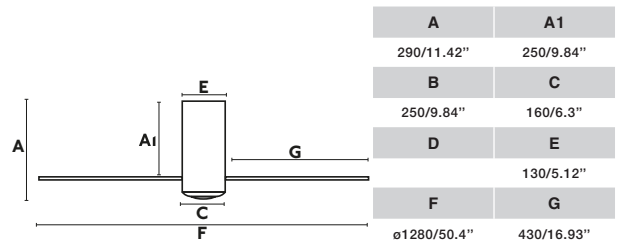

*Order your Smart Fan with the reference of the fan finished in WP and add the reference 34150 of the gear. The price of the gear is with PRO35 discount.
Solicita tu Smart Fan con la referencia del ventilador acabado en WP y añade la referencia 34150 del receptor. El precio del receptor es con el descuento PRO35.