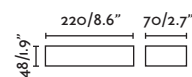

Beam angle

90°

Driver ☒