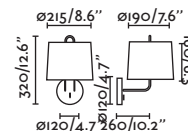

Material Body Steel/Acero
Shade Textile/Textil

Light Source 1 E27 max. 15W

Bulb incl. No

Recom. Bulb 17463

Class II

IP 20

Table&Floor
116

Montreal reader