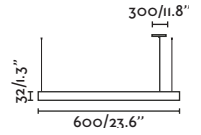

*More dimmable options under request/Otras opciones de regulación bajo pedido