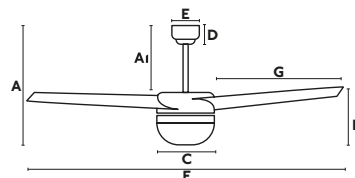

A	A1
460/18.11"	320/12.6"
B	C
100/3.94"	210/8.27"
D	E
75/3"	140/5.51"
F	G
ø1050/41.3"	420/16.54"