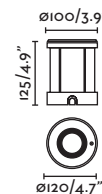

I

IP

67

IK

08

Cut out

ø100

SEA SIDE SUITABLE 