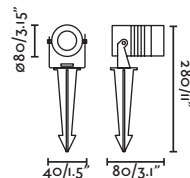

Cable

2 MT

Driver ☒