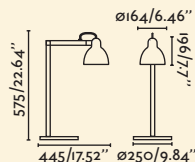

Venice table

- 64276-115 ● Blue/Azul
- 64276-111 ● White/Blanco
- 64276-112 ● Shiny Black/Negro Brillo
- 64276-114 |||| Black & White Gloss/Blanco y Negro Brillo
- 64276-113 ● Pink/Rosa

Material Body Steel/Acero
Shade Ceramic/Cerámica

Light Source 1 E27 max. 15W
Bulb incl. No
Recom. Bulb 17063
Class II
IP 20
Cable 1.5 MT
150°