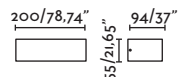

PRICES

Lako

71909

71910

71911

71898

- Matt White/Blanco Mate
- Dark Grey/Gris Oscuro
- Rust Brown/Marrón Oxido
- Teak/Teca + Dark Grey/Gris Oscuro

Material