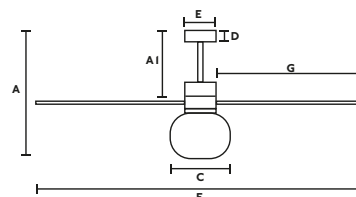

A	A1
510/20.08"	270/10.63"
B	C
297/11.69"	123/4.84"
D	E
60/2.4"	130/5.12"
F	G
ø1320/52"	635/25"

*Order your Smart Fan with the reference of the fan finished in WP and add the reference 34151-31 of the gear. The price of the gear is with PRO35 discount.
Solicita tu Smart Fan con la referencia del ventilador acabado en WP y añade la referencia 34151-31 del receptor. El precio del receptor es con el descuento PRO35.