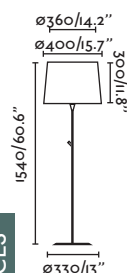

Material	Body Steel/Acero
	Shade Textile/Textil
Light Source	1 E27 max. 15W
Bulb incl.	No
Recom. Bulb	17464
Class	II
IP	20
Cable	1.8 MT

Suspended
194

Wall
290

Montreal by Nahrang

Montreal table

- 24034-04 ●● Matt White/Blanco Mate + White/Blanco
- 24034-05 ●● Matt White/Blanco Mate + Beige
- 24035-04 ●● Shiny Chrome/Cromo Brillo + White/Blanco
- 24035-05 ●● Shiny Chrome/Cromo Brillo + Beige
- 24035-06 ●● Shiny Chrome/Cromo Brillo + Black/Negro