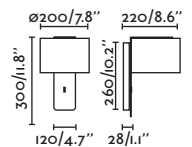

Fold reader

64304

64305

●● Matt White/Blanco Mate + White/Blanco

●● Matt Black/Negro Mate + Black/Negro

Material

Body Steel/Acero

Shade Textile/Textil

Light Source

1 E27 max. 15W

Bulb incl.

No

Recom. Bulb

17463

Reader

3W, 3000K, 200lm

Class

I

Voltage (V/Hz)

100V-240V/50-60Hz

IP

20

Driver