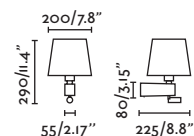

Room reader

29976

● Satin Nickel/Níquel Satinado + White/Blanco

Material

Body Steel/Acero

Shade Textile/Textil

Light Source

1 E27 max. 15W

Bulb incl.

No

Recom. Bulb

17463

Reader

3W, 3000K, 160lm

Class

I

Voltage (V/Hz)

100V-240V/50-60Hz

IP

20