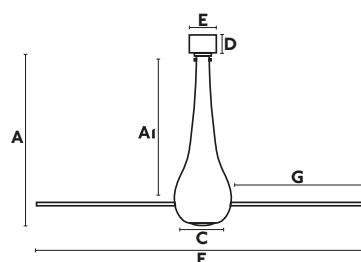

A	A1
640/25.2"	760/29.92"
B	C
630/24.8"	160/6.3"
D	E
60/2.4"	130/5.12"
F	G
ø1280/50.4"	555/21.85"

*Order your Smart Fan with the reference of the fan finished in WP and add the reference 34150 of the gear. The price of the gear is with PRO35 discount.
Solicita tu Smart Fan con la referencia del ventilador acabado en WP y añade la referencia 34150 del receptor. El precio del receptor es con el descuento PRO35.