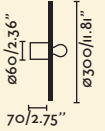

Confetti 300 H70

62173-50 White & Black/Blanco y Negro
62173-52 Multicolored shavings/Virutas multicolor

Material Body Aluminium/Aluminio
Shade Recycled PET/PET Reciclado

Light Source 1 E27 max. 15W
Bulb incl. No
Recom. Bulb 17463E
Class II
IP 20