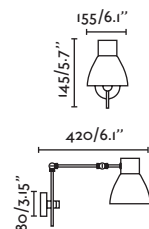

Celia

40070

● Matt Black/Negro Mate

Material Body Steel/Acero
Light Source 1 E14 max. 8W
Bulb incl. No
Recom. Bulb 17461
Class II
IP 20
Cable 1.8 MT