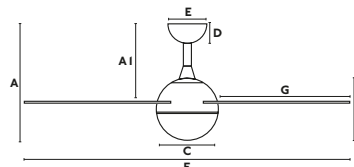

A	A1
420/16.54"	270/10.63"
B	C
260/10.24"	230/9.06"
D	E
70/2.8"	150/5.91"
F	G
Ø1300/51.2"	540/21.26"

*Order your Smart Fan with the reference of the fan finished in WP and add the reference 34151-30 of the gear. The price of the gear is with PRO35 discount.
Solicita tu Smart Fan con la referencia del ventilador acabado en WP y añade la referencia 34151-30 del receptor. El precio del receptor es con el descuento PRO35.