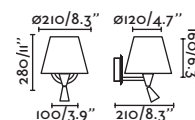

IP

20

ⓧ Driver ✓