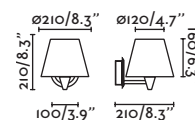

IP

20

ⓧ Driver ⓧ