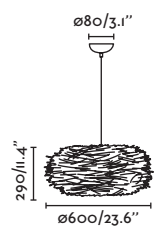

Nido

68153

● Matt Black/Negro Mate + Brown/Marrón

Material Body Steel/Acero
Shade Cane/Caña
Light Source 1 E27 max. 15W
Bulb incl. No
Recom. Bulb 17464
Class I
IP 20
Cable 1.5 MT