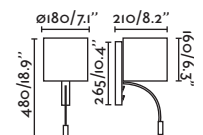

Moma

68504

Shiny Chrome/Cromo Brillo + White/Blanco

68505

Shiny Chrome/Cromo Brillo + Black/Negro

Material

Body Steel/Acero

Shade Textile/Textil

Light Source

1 E27 max. 15W

Bulb incl.

No

Recom. Bulb

17463

Class

I

IP

20

Table&Floor
144

Moma reader

68506

Shiny Chrome/Cromo Brillo + White/Blanco

68507

Shiny Chrome/Cromo Brillo + Black/Negro

Material

Body Steel/Acero

Shade Textile/Textil

Light Source

1 E27 max. 15W

Bulb incl.

No

Recom. Bulb

17463

Reader

1W, 6000K, 80lm

Driver incl.

Yes

Class

I

Voltage (V/Hz)

100V-240V/50-60Hz

IP

20

Tira

64322

Matt White/Blanco Mate + White/Blanco

64323

Matt Black/Negro Mate + Black/Negro

Material

Body Steel+Aluminium+Silicone/Acero+Aluminio+Silicona

Shade Textile/Textil

Light Source

1 E27 max. 15W

Bulb incl.

No

Recom. Bulb

17463

Reader

3W, 3000K, 280lm

Driver incl.

Yes

Class

I

Voltage (V/Hz)

100V-240V/50-60Hz

IP

20

PRICES