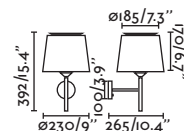

Savoy

20300-92

20301-93

20301-94

●● Matt White/Blanco Mate + White/Blanco

●● Matt Black/Negro Mate + Black/Negro

●● Matt Black/Negro Mate + Green/Verde

Material

Body Steel/Acero

Diff Steel/Acero

Shade Textile/Textil

Light Source

1 E27 max. 15W

Bulb incl.

No

Recom. Bulb

17463

Class

II

IP

20

Suspended Table&Floor

196

118