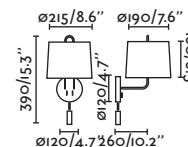

Montreal reader

- 24032-01 ●● White/Blanco + White/Blanco
- 24032-02 ●● White/Blanco + Beige
- 24033-01 ●● Chrome/Cromo + White/Blanco
- 24033-02 ●● Chrome/Cromo + Beige
- 24033-03 ●● Chrome/Cromo + Black/Negro

Material Body Steel/Acero
Shade Textile/Textil

Light Source 1 E27 max. 15W

Bulb incl. No

Recom. Bulb 17463

Reader 3W, 2700K, 150lm

Class II

Voltage (V/Hz) 100V-240V/50-60Hz

IP 20 Driver