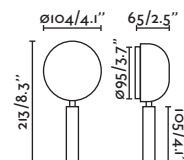

Press

- 62350 Shiny White/Blanco Brillo + Matt Black/Negro Mate
- 62351 Matt Black/Negro Mate + Shiny Black/Negro Brillo
- 62352 Shiny Red/Rojo Brillo + Matt Black/Negro Mate
- 62353 Shiny Yellow/Amarillo Brillo + Matt Black/Negro Mate

Material Body Aluminium/Aluminio
Light Source SMD LED 3W 3000K 180lm
CRI >80
Class II
Voltage (V/Hz) 100V-240V/50-60Hz
IP 20

350° 90° Driver