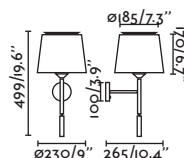

Savoy reader

20302-92

20303-93

20303-94

●● White/Blanco + White/Blanco

●● Black/Negro + Black/Negro

●● Black/Negro + Green/Verde

Material

Body Steel/Acero

Diff Steel/Acero

Shade Textile/Textil

Light Source

1 E27 max. 15W

Bulb incl.

No

Recom. Bulb

17463

Reader

3W, 3000K, 160lm

Class

II

Voltage (V/Hz)

100V-240V/50-60Hz

IP

20

Driver ✓