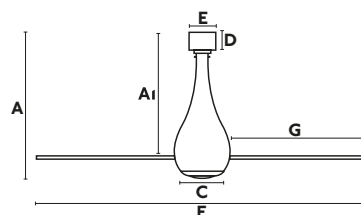

32025-9
32025WP-9 *Smart Fan
Body Matt White/Blanco Mate
Blades Transparent/Transparente

32028-10
32028WP-10 *Smart Fan
Body Matt Black/Negro Mate
Blades Walnut/Nogal

Material Body Steel+Glass/Acero+Cristal
Material Blades PC
W 3-6-9-13-22-32
RPM 51-77-103-129-155-185
Airflow 145.66 m3 min
V/Hz 220V-240V/50-60Hz