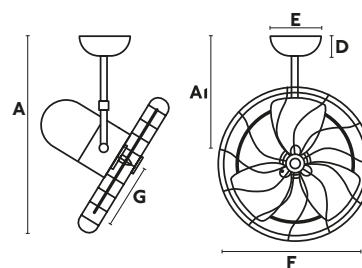

A	A1
505/19.88"	440/17.32"
B	C
D	E
55/2.2"	150/5.91"
F	G
ø430/16.9"	150/5.91"