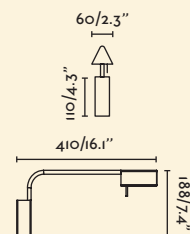

IP

20

Driver