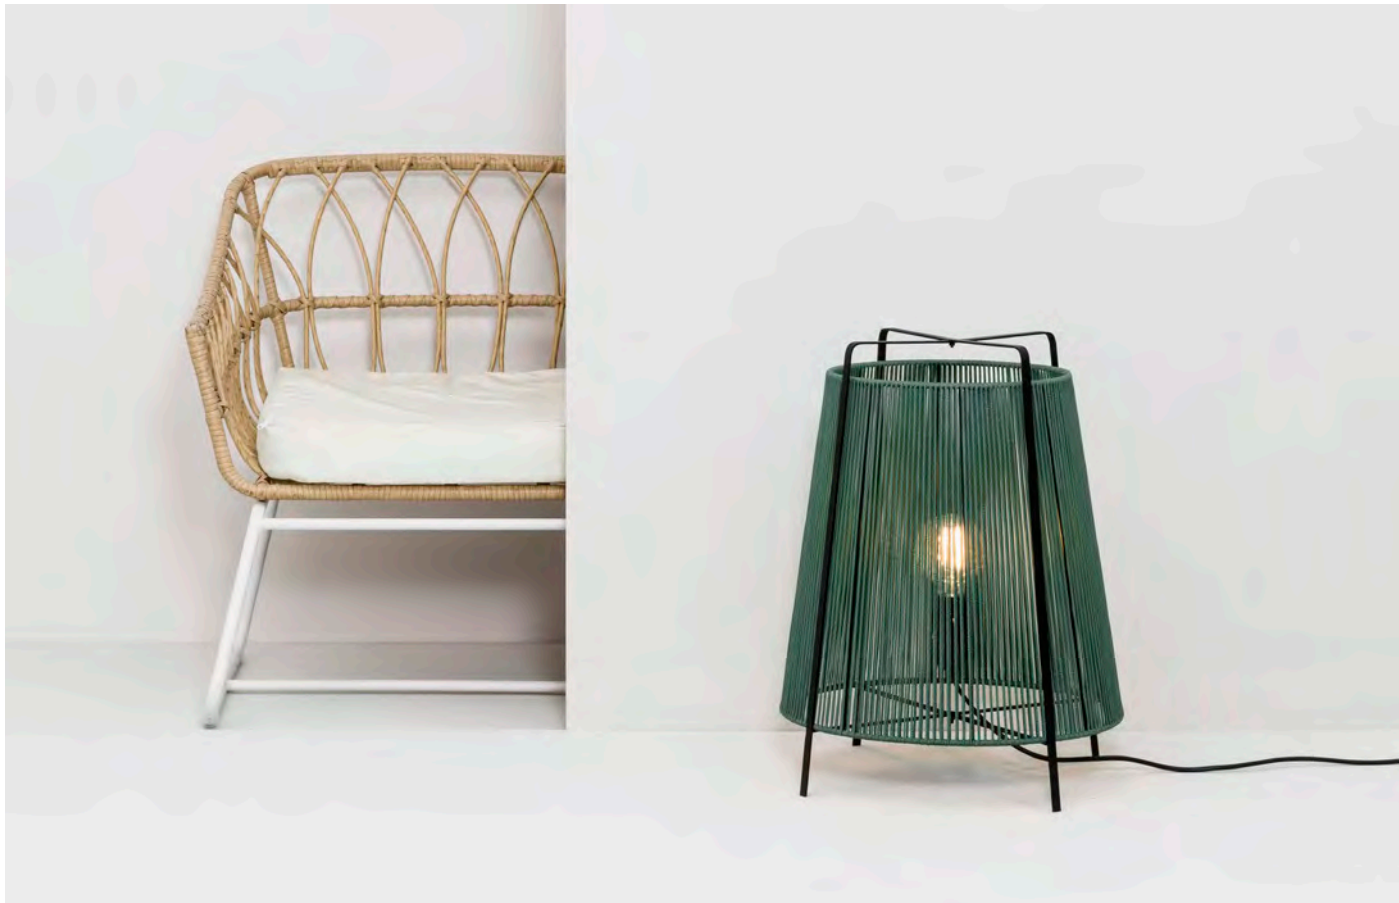

Suspended 560

Portable 566

Spike 534

Akane by Pepe Llaudet

Akane

- 71262  Matt Black/Negro Mate + Green/Verde
- 71263  Matt Black/Negro Mate + Beige
- 71264  Matt Black/Negro Mate + Dark Brown/Marrón Oscuro