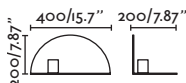

Nit right

1. 01005 Matt White/Blanco Mate
   01006 Matt Black/Negro Mate

Material	Body Steel/Acero
Light Source	1 E27 max. 15W
Bulb incl.	No
Recom. Bulb	17464
Class	II
IP	20
Cable	1.7 MT