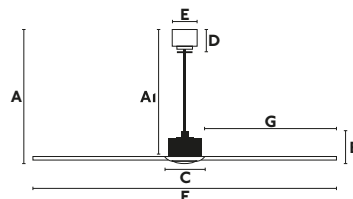

A	A1
640/25.2"	630/24.8"
B	C
180/7.09"	130/5.12"
D	E
55/2.2"	130/5.12"
F	G
ø1780/70.1"	890/35.04"

*Order your Smart Fan with the reference of the fan finished in WP and add the reference 34150-01 of the gear. The price of the gear is with PRO35 discount.
Solicita tu Smart Fan con la referencia del ventilador acabado en WP y añade la referencia 34150-01 del receptor. El precio del receptor es con el descuento PRO35.