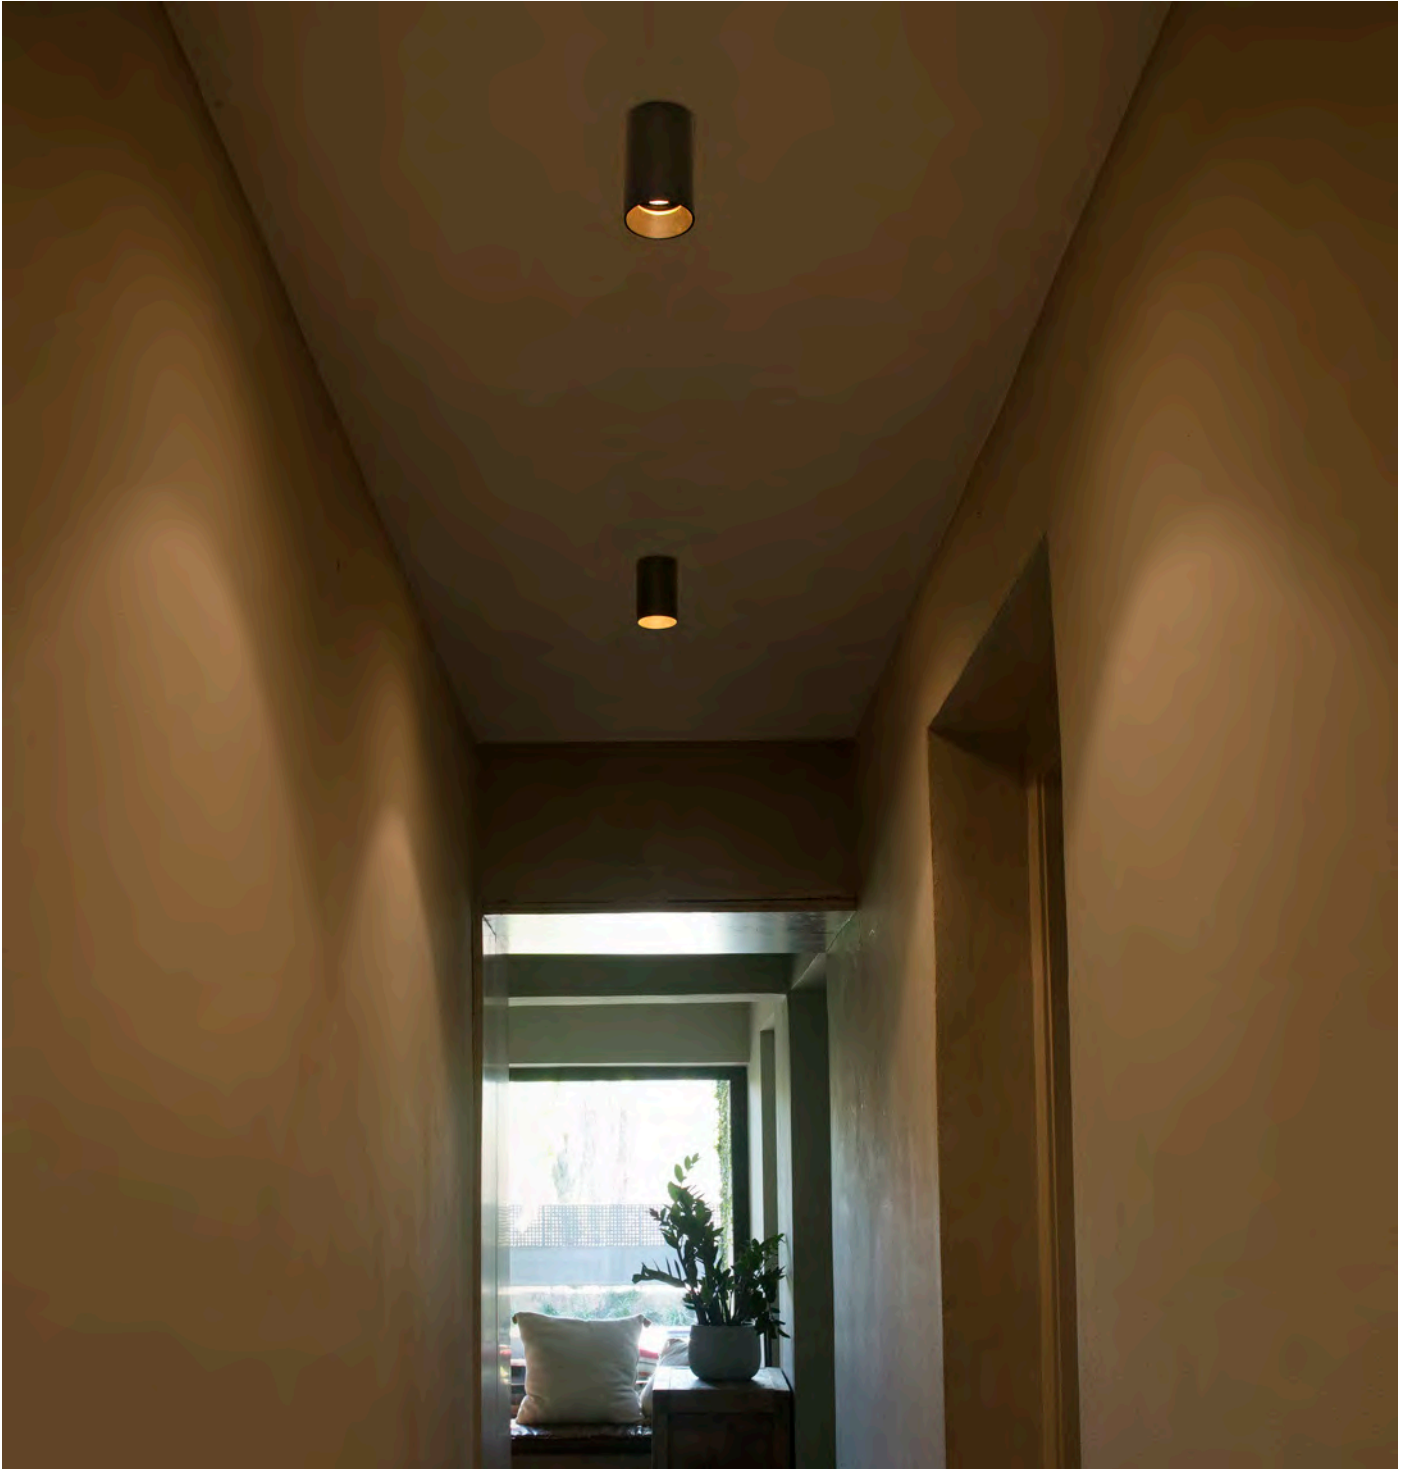

Light Source 1 E27 max. 15W

Bulb incl. No

Recom. Bulb 17462

Class I

IP 20

Stan

43746
43747
43758

- Matt White/Blanco Mate
- Matt Black/Negro Mate
- Satin Gold/Oro Satinado