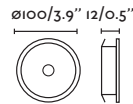

Canopy recessed
Florón empotrable

With frame
Con marco

64231 ●

Trimless
Sin marco

64232

Compatible in these situations / Compatibles en estas situaciones.

✓ Electrical wire+Turnbuckle <i>Cable eléctrico+ Tensor independiente</i>	✓ Canopy with lamp holder <i>Florón con portálamparas E14 / E27</i>	✗ Canopy with turnbuckle <i>Florón con tensor</i>	✗ Canopy with driver <i>Florón con driver</i>

Hook accessory for displaced light output.
Accesorio gancho para punto de luz desplazado.

Hook
Gancho

68602 ●

*Track connector for suspension
Conector carril para suspensión

Track
Carril

64231 ●
64231 ●

*Accessories compatible with all pendants with bulb and without turnbuckle.
Accesorios compatibles con todos los colgantes con bombilla y sin tensor/es