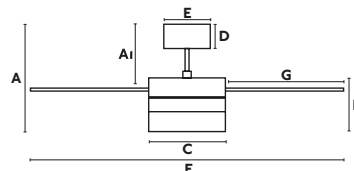

A	A1
280/11.02"	180/7.09"
B	C
150/5.91"	210/8.27"
D	E
65/2.6"	130/5.12"
F	G
ø1220/48"	495/19.49"