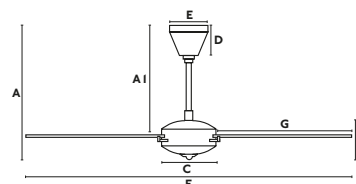

A	A1
520/20.47"	410/16.14"
B	C
200/7.87"	230/9.06"
D	E
145/5.7"	160/6.3"
F	G
∅1800/70.9"	780/30.71"