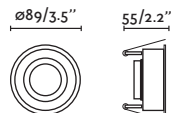

Hyde R Orientable Trimless

- 40110 Matt White/Blanco Mate
- 40111 Matt Black/Negro Mate

- **Material** **Body** Steel/Acero
- **Light Source** 1 GU10 max. 8W
- **Bulb incl.** No
- **Recom. Bulb** 17316
- **Socket incl.** No
- **Recom. Socket** 43065
- **IP** 20
- **Cut out** $\varnothing 83$
  ↙ 30°