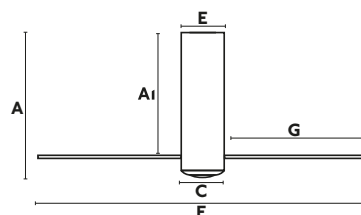

A	A1
450/17.72"	420/16.54"
B	C
420/16.54"	160/6.3"
D	E
	130/5.12"
F	G
ø1280/50.4"	430/16.93"

*Order your Smart Fan with the reference of the fan finished in WP and add the reference 34150 of the gear. The price of the gear is with PRO35 discount.
Solicita tu Smart Fan con la referencia del ventilador acabado en WP y añade la referencia 34150 del receptor. El precio del receptor es con el descuento PRO35.