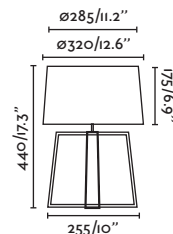

Bliss
28401 ●● Ash tree/Fresno + White/Blanco

Material Body Wood/Madera
Shade Textile/Textil

Light Source 1 E27 max. 15W

Bulb incl. No

Recom. Bulb 17463

Class II

IP 20

Cable 1.8 MT