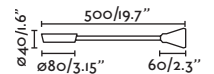

Boken

41031

41032

- Matt White/Blanco Mate
- Matt Black/Negro Mate

Material

Body Aluminium+Steel+Silicone/Aluminio+Acero+Silicona

Light Source

HIGH POWER LED 3W 3000K 150lm

CRI

>80

Class

II

Voltage (V/Hz)

100V-240V/50-60Hz

IP

20

Beam angle

30°