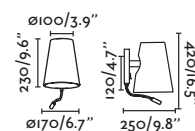

Lupe

20031-88

● ● Black/Negro + Beige

Material

Body Steel/Acero

Shade Textile/Textil

Light Source

1 E27 max. 15W

Bulb incl.

No

Recom. Bulb

17463

Class

I

IP

20

360°

Table&Floor
128

Lupe reader

20032-88

29996

● ● Black/Negro + Beige

● ● Shiny Chrome/Cromo Brilllo + White/Blanco

Material

Body Steel/Acero

Shade Steel/Acero

Light Source

1 E27 max. 15W

Bulb incl.

No

Recom. Bulb

17463

Reader

1W, 3000K, 100lm

Class

I

Voltage (V/Hz)

100V-240V/50-60Hz

IP

20

360°