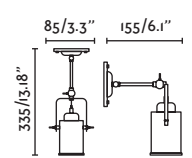

List

60000

● Matt Black/Negro Mate

Material Body Steel/Acero
Light Source 1 E27 max. 15W
Bulb incl. No
Recom. Bulb 17463
Class II
IP 20