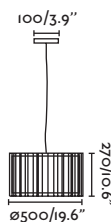

Tree by Estudi Ribaudí

29864

●● Matt Black/Negro Mate + Black/Negro

29865

●● Matt White/Blanco Mate + White/Blanco

Material **Body** Steel/Acero
Shade Textile/Textil

Light Source 1 E27 max. 15W
Bulb incl. No
Recom. Bulb 17463
Class I
IP 20
Cable 1.3 MT

Table&Floor
130