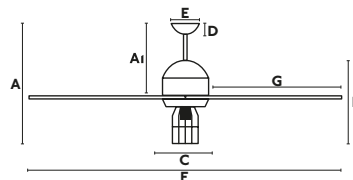

A	A1
475/18.7"	295/11.61"
B	C
295/11.61"	140/5.51"
D	E
50/2"	150/5.91"
F	G
Ø915/36"	380/14.96"