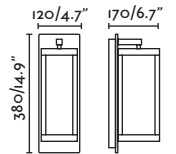

Kerala

74453

● Dark Grey/Gris Oscuro

Material

Body Aluminium/Aluminio

Diff Transparent Glass/Cristal Transparente

Light Source

SMD LED 13W 3000K 600lm

CRI

>80

Class

I

Voltage (V/Hz)

100V-240V/50-60Hz

IP

54

Driver ✓

Portable
58