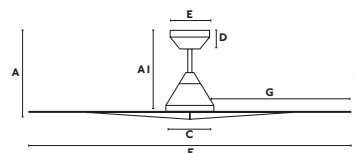

A	A1
355/13.98"	300/11.81"
B	C
170/6.69"	165/6.5"
D	E
70/2.8"	130/5.12"
F	G
Ø1320/52"	570/22.44"

*Order your Smart Fan with the reference of the fan finished in WP and add the reference 34150-14 of the gear. The price of the gear is with PRO35 discount.
Solicita tu Smart Fan con la referencia del ventilador acabado en WP y añade la referencia 34150-14 del receptor. El precio del receptor es con el descuento PRO35.