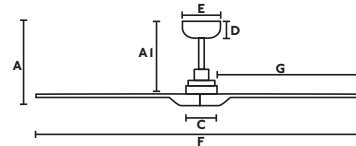

A	A1
268/10.55"	223/8.78"
B	C
82/3.23"	100/3.94"
D	E
59/2.3"	132/5.2"
F	G
ø1320/52"	

*Order your Smart Fan with the reference of the fan finished in WP and add the reference 34150-33 of the gear. The price of the gear is with PRO35 discount.
Solicita tu Smart Fan con la referencia del ventilador acabado en WP y añade la referencia 34150-33 del receptor. El precio del receptor es con el descuento PRO35.