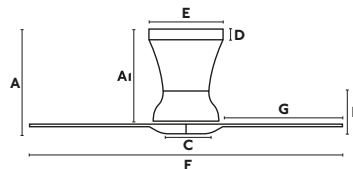

33506
Body Satin Nickel/Níquel Satinado
Blades Pine/Pino

33507
Body Matt Black/Negro Mate
Blades Reddish Walnut/Nogal Rojizo

- Material Body** Steel/Acero
- Material Blades** Wood/Madera
- W** 16-27-44
- RPM** 84-114-143
- Airflow** 178.83 m3 min
- V/Hz** 220V-240V/50Hz
- Accesories** ☒ 33928 Wall Control 3 speeds
 33929 Remote Control/dimer-on-off
 33937 Remote Control/Programmer