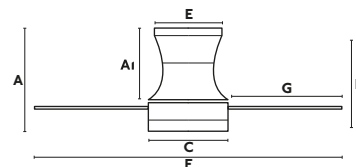

A	A1
305/12.01"	
B	C
300/11.81"	238/9.37"
D	E
	190/7.48"
F	G
ø1320/52"	535/21.06"