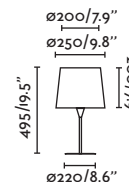

Samba table

- 64310-38 Matt White/Blanco Mate + Beige
- 64310-39 Matt White/Blanco Mate + Yellow/Amarillo
- 64310-40 Matt White/Blanco Mate + Green/Verde
- 64311-38 Matt Black/Negro Mate + Beige
- 64311-39 Matt Black/Negro Mate + Yellow/Amarillo
- 64311-40 Matt Black/Negro Mate + Green/Verde

Material Body Steel/Acero
Shade Textile/Textil

Light Source 1 E27 max. 15W
Bulb incl. No
Recom. Bulb 17463
Class II
IP 20
Cable 1.5 MT