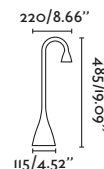

Snap

57400

57401

- White/Blanco
- Dark Grey/Gris Oscuro

Material Body Steel/Acero

Light Source 1 E27 max. 15W

Bulb incl. No

Recom. Bulb 17463

Class II

IP 20

Cable 1.8 MT

Wall
366