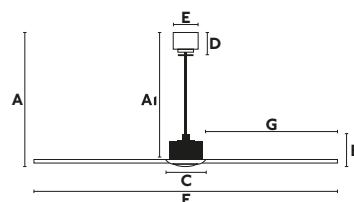

A	A1
640/25.2"	630/24.8"
B	C
180/7.09"	160/6.3"
D	E
60/2.4"	130/5.12"
F	G
ø1280/50.4"	555/21.85"

*Order your Smart Fan with the reference of the fan finished in WP and add the reference 34150 of the gear. The price of the gear is with PRO35 discount.
Solicita tu Smart Fan con la referencia del ventilador acabado en WP y añade la referencia 34150 del receptor. El precio del receptor es con el descuento PRO35.