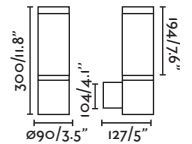

Orwell

75700

● Dark Grey/Gris Oscuro

Material

Body Aluminium/Aluminio

Diff Opal PC/PC Opal

Light Source

SMD LED 8W 3000K 450lm

CRI

>80

Class

I

Voltage (V/Hz)

220V-240V/50-60Hz

IP

54

Driver ✓