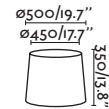

Suspended
Suspensión

2P0647