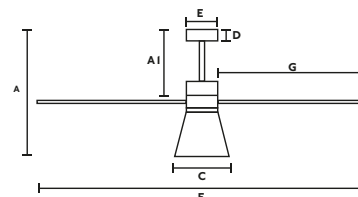

A	A1
430/16.93"	270/10.63"
B	C
219/8.62"	123/4.84"
D	E
60/2.4"	130/5.12"
F	G
ø1320/52"	635/25"

*Order your Smart Fan with the reference of the fan finished in WP and add the reference 34151-37 of the gear. The price of the gear is with PRO35 discount. Solicita tu Smart Fan con la referencia del ventilador acabado en WP y añade la referencia 34151-37 del receptor. El precio del receptor es con el descuento PRO35.