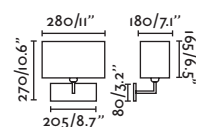

Roda

62988

- Satin Nickel/Niquel Satinado + White/Blanco

Material **Body** Steel/Acero
Shade Textile/Textil

Light Source 1 E27 max. 15W
Bulb incl. No
Recom. Bulb 17463
Class I
IP 20