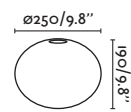

Suspended
Suspensión

2P0768