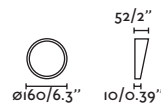

Muur 210

71770

● Dark Grey/Gris Oscuro

- **Material** Body Aluminium/Aluminio
  Diff Transparent Glass/Cristal Transparente
- **Light Source** SMD LED 21W 3000K 1337lm
- **CRI** >=80
- **Class** I
- **Voltage (V/Hz)** 220V-240V/50-60Hz
- **IP** 65
- **IK** 06
- **Beam angle** 36°

Visor accessory / Accesorio visera

71770V

● Dark Grey/Gris Oscuro

Muur 250

71771

● Dark Grey/Gris Oscuro

- **Material** Body Aluminium/Aluminio
  Diff Transparent Glass/Cristal Transparente
- **Light Source** SMD LED 29W 3000K 1877lm
- **CRI** >=80
- **Class** I
- **Voltage (V/Hz)** 220V-240V/50-60Hz
- **IP** 65
- **IK** 06
- **Beam angle** 36°

Visor accessory / Accesorio visera

71771V

● Dark Grey/Gris Oscuro