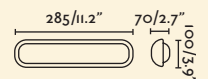

IK

07

Driver ✓