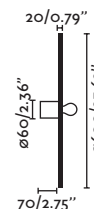

Costas 600 H70

62173-69 ●● Matt Black/Negro Mate + Rattan/Ratán

Material Body Aluminium/Aluminio
Shade Rattan/Ratán

Light Source 1 E27 max. 15W

Bulb incl. No

Recom. Bulb 17071E

Class II

IP 20