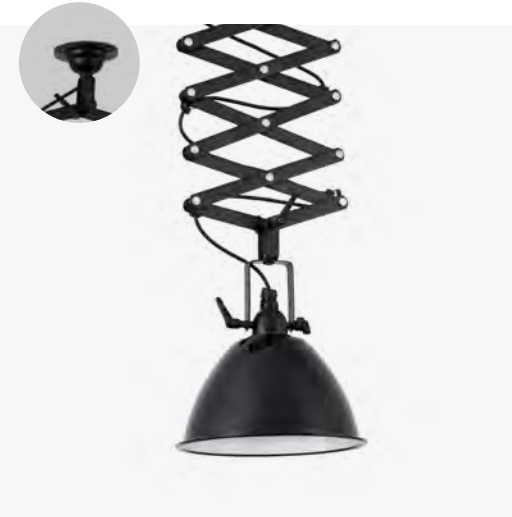

Claire

62802
62803

- Shiny Black/Negro Brillo
- Shiny Green/Verde Brillo

Material Body Steel/Acero
Light Source 1 E27 max. 15W
Bulb incl. No
Recom. Bulb 17426
Class I
IP 20
Cable 1.4 MT

**Mou**

62806

● Shiny Black/Negro Brillo