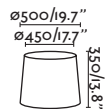

Suspended
Suspensión

2P0710