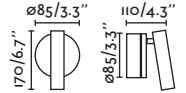

Rob

68497
68499
68508 NEW
68509 NEW

- Bronze/Bronce
- Satin Nickel/Níquel Satinado
- White/Blanco
- Black/Negro

Material Body Steel+Aluminium/Acero+Aluminio
Light Source HIGH POWER LED 3W 3000K 160lm
CRI >80
Class II
Voltage (V/Hz) 100V-240V/50-60Hz
IP 20