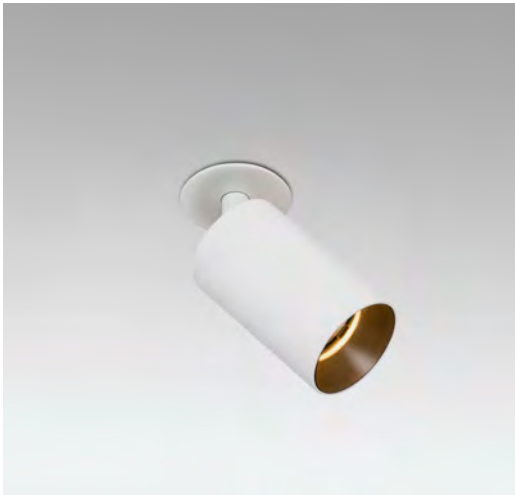

Beam angle 36°

Cut out 60

*Drivers info pag. 818-819

*Accessories page 392/Accesorios en página 392

Stan recessed

- 43752 ● Matt White/Blanco Mate
- 43753 ● Matt Black/Negro Mate
- 43761 ● Satin Gold/Oro Satinado