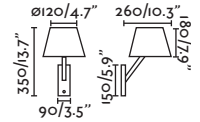

Moma reader

68506

Shiny Chrome/Cromo Brillo + White/Blanco

68507

Shiny Chrome/Cromo Brillo + Black/Negro

Material

Body Steel/Acero

Shade Textile/Textil

Light Source

1 E27 max. 15W

Bulb incl.

No

Recom. Bulb

17463

Reader

1W, 6000K, 80lm

Driver incl.

Yes

Class

I

Voltage (V/Hz)

100V-240V/50-60Hz

IP

20