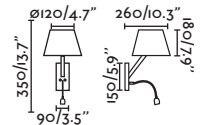

Voltage (V/Hz)

100V-240V/50-60Hz

IP

20

**Tira**

64322

Matt White/Blanco Mate + White/Blanco

64323