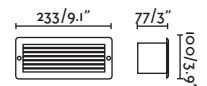

Cut out 230x89

Recessed box/Caja de empotrar

71482

Stripe grid

72094

72095

- Matt White/Blanco Mate
- Dark Grey/Gris Oscuro

Material