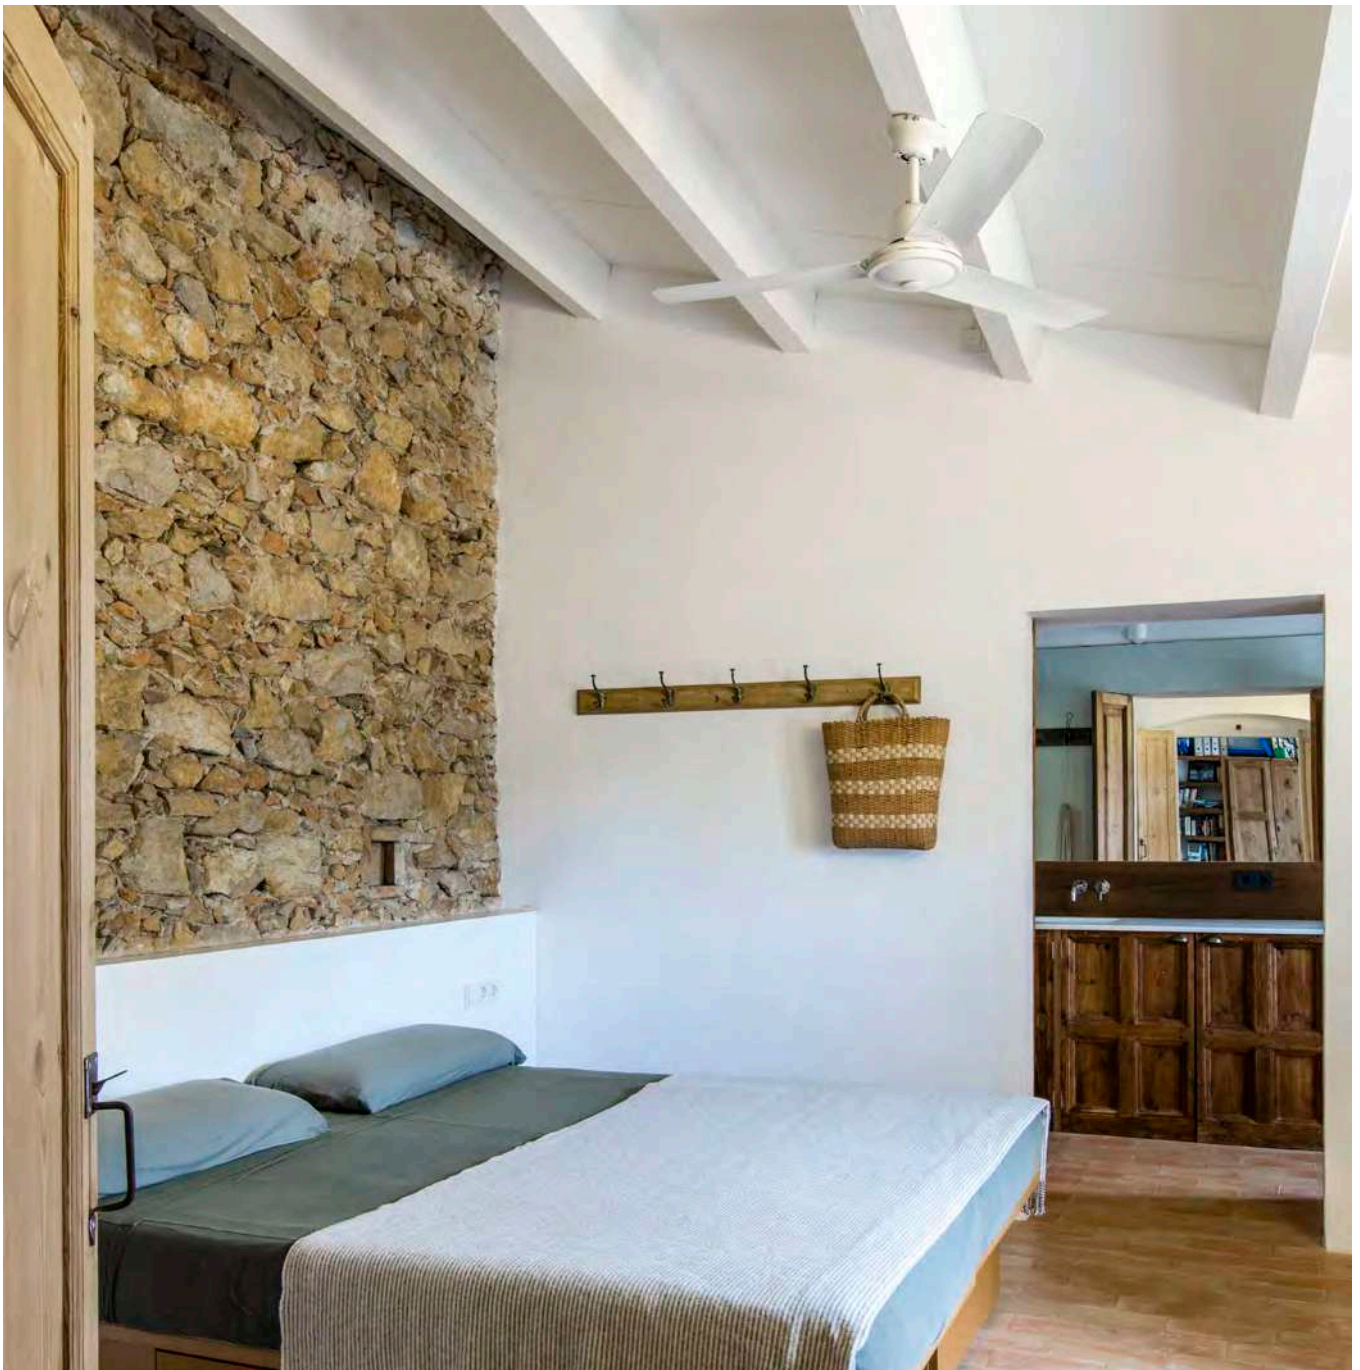

33005
Body Matt White/Blanco Mate
Blades White/Blanco

- **Material Body** Steel/Acero
- **Material Blades** Steel/Acero
- **W** 16-26-68
- **RPM** 150-225-322
- **Airflow** 189.47 m3 min
- **V/Hz** 220V-240V/50Hz