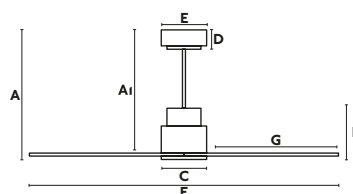

A	A1
400/15.75"	370/14.57"
B	C
170/6.69"	120/4.72"
D	E
60/2.4"	130/5.12"
F	G
ø1280/50.4"	575/22.64"

*Order your Smart Fan with the reference of the fan finished in WP and add the reference 34150-04 of the gear. The price of the gear is with PRO35 discount.
Solicita tu Smart Fan con la referencia del ventilador acabado en WP y añade la referencia 34150-04 del receptor. El precio del receptor es con el descuento PRO35.