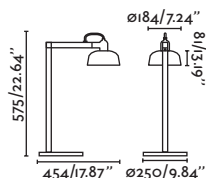

Tatawin table

- 20337-116 Satin Black/Negro Satinado + Opal
- 20337-117 Satin Black/Negro Satinado + Shiny Black/Negro Brillo

Material	Body Steel/Acero
	Shade Glass/Cristal
Light Source	1 E27 G45 max. 15W
Bulb incl.	No
Recom. Bulb	17462
Class	II
IP	20
Cable	1.5 MT 150°