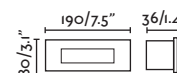

Choose required mounting accesory/Elija el accesorio de montaje necesario

Recessed box/Caja de empotrar

- 70281 ● Black/Negro

Surface box/Caja de superficie

- 70279 ● White/Blanco
- 70280 ● Black/Negro

outdoor