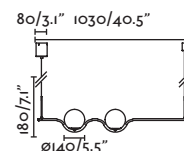

20

Cable

1.5 MT

Driver ✓

Table&Floor
96

Wall
264

Levita pendant floor

29694