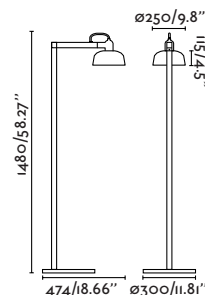

Tatawin floor

- 20336-119 Satin Black/Negro Satinado + Opal
- 20336-120 Satin Black/Negro Satinado + Shiny Black/Negro Brillo

Material	Body Steel/Acero
	Shade Glass/Cristal
Light Source	1 E27 max. 15W
Bulb incl.	No
Recom. Bulb	17463
Class	II
IP	20
Cable	2 MT 150°