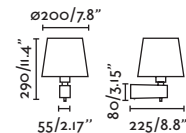

Room

29974

29975

● Satin Nickel/Níquel Satinado + White/Blanco

● Satin Nickel/Níquel Satinado + Black/Negro

Material

Body Steel/Acero

Shade Textile/Textil

Light Source

1 E27 max. 15W

Bulb incl.

No

Recom. Bulb

17463

Class

I

IP

20

Room reader

29976

● Satin Nickel/Níquel Satinado + White/Blanco

Material

Body Steel/Acero

Shade Textile/Textil

Light Source

1 E27 max. 15W

Bulb incl.

No

Recom. Bulb

17463

Reader

3W, 3000K, 160lm

Class

I

Voltage (V/Hz)

100V-240V/50-60Hz

IP

20