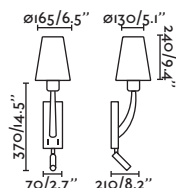

Material

Body Steel/Acero

Shade Textile/Textil

Light Source 1 E27 max. 15W

Bulb incl. No

Recom. Bulb 17463

Reader 4W, 3000K, 120lm

Class I

Voltage (V/Hz) 100V-240V/50-60Hz

IP 20