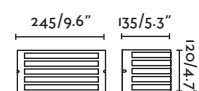

Bulb incl. No

Recom. Bulb 17463

Class I

IP 54

Estay

72010
72011

- Matt White/Blanco Mate
- Matt Black/Negro Mate

Material