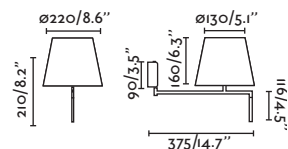

Ron

- 64400-10 ● Dark Grey/Gris Oscuro + White/Blanco
- 64400-11 ● Dark Grey/Gris Oscuro + Beige
- 64400-12 ● Dark Grey/Gris Oscuro + Black/Negro

Material Body Steel/Acero
Shade Textile/Textil

Light Source 1 E27 max. 15W

Bulb incl. No

Recom. Bulb 17463

Class I

IP 20