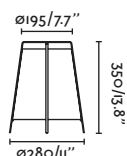

Akane 350

28370 Matt Black/Negro Mate + Beige

Material Body Steel/Acero
Shade Papyrus/Papiro

Light Source 1 E27 max. 15W

Bulb incl. No

Recom. Bulb 17463

Class II

IP 20

Cable 1.7 MT