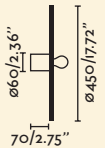

Confetti 450 H70

62173-51 White & Black/Blanco y Negro

Material Body Aluminium/Aluminio
Shade Recycled PET/PET Reciclado

Light Source 1 E27 max. 15W
Bulb incl. No
Recom. Bulb 17464E
Class II
IP 20