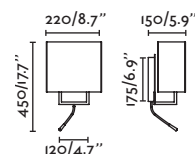

Vesper

29980

29981

● Matt White/Blanco Mate + Beige

● Brown/Marrón + Beige

Material

Body Steel/Acero

Shade Textile/Textil

Light Source

1 E14 max. 8W

Bulb incl.

No

Recom. Bulb

17461

Class

I

IP

20

Suspended Table&Floor

196

124

Vesper reader

29982

29983

● Matt White/Blanco Mate + Beige

● Brown/Marrón + Beige

Material

Body Steel/Acero

Shade Textile/Textil

Light Source

1 E14 max. 8W

Bulb incl.

No

Recom. Bulb

17461

Reader

1W, 3000K, 120lm

Class

I

Voltage (V/Hz)

100V-240V/50-60Hz

IP

20

Driver ✓