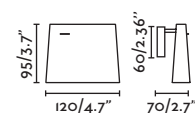

IP

20

350° 90° Driver