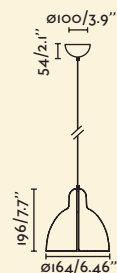

Venice

- 64255 Shiny White/Blanco Brillo
- 64256 ● Shiny Black/Negro Brillo
- 64258 |||| Black & White Gloss/Blanco y Negro Brillo
- 64257 ● Gloss pink/Rosa brillante
- 64259 NEW ● Blue/Azul

Material Body Steel+Ceramic/Acero+Ceramica
Shade Ceramic/Cerámica

Light Source 1 E27 max. 15W

Bulb incl. No

Recom. Bulb 17463

Class II

IP 20

Cable 2.5 MT

Table&Floor
86

Wall
252