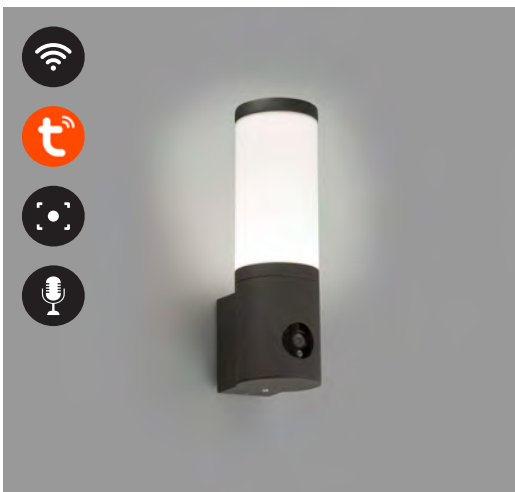

Orwell camera

75701

● Dark Grey/Gris Oscuro

Material

Body Aluminium/Aluminio

Diff Opal PC/PC Opal

Light Source

SMD LED 13W 480lm

Dimmable W

4w 95lm / 13w 480lm

Dimmable K

3000 - 6500K

CRI

>80

Class

I

Voltage (V/Hz)

220V-240V/50-60Hz

IP

54

Driver ✓