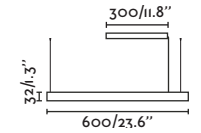

*More dimmable options under request/Otras opciones de regulación bajo pedido