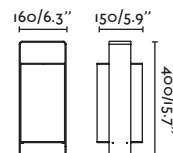

Eterna by Lucid Product Design
24008-13 ●● Shiny Chrome/Cromo Brillo + White/Blanco
24008-14 ●● Shiny Chrome/Cromo Brillo + Beige
24008-15 ●● Shiny Chrome/Cromo Brillo + Black/Negro

Material **Body** Steel/Acero
Shade Textile/Textil
Light Source 1 E27 max. 15W
Bulb incl. No
Recom. Bulb 17463
Class II
IP 20
Cable 1.8 MT

Wall
298

*Structures and shades also sold separately 822-824
Estructuras y pantallas también se venden por separado 822-824

Lula S by Marina Milà
28380 ●● Matt White/Blanco Mate + White/Blanco
28382 ●● Matt Black/Negro Mate + White/Blanco

Material **Body** Steel/Acero
Shade Textile/Textil
Light Source 1 E27 max. 15W
Bulb incl. No
Recom. Bulb 17463
Class II
IP 20
Cable 1.7 MT

Lula M by Marina Milà
28383 ●● Matt White/Blanco Mate + White/Blanco
28385 ●● Matt Black/Negro Mate + White/Blanco

Material **Body** Steel/Acero
Shade Textile/Textil
Light Source 1 E27 max. 15W
Bulb incl. No
Recom. Bulb 17463
Class II
IP 20
Cable 1.7 MT