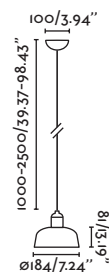

Tatawin lineal M

20338-119

● ○ Satin Black/Negro Satinado + Opal

20338-120

● ● Satin Black/Negro Satinado + Shiny Black/Negro Brillo

Material

Body Steel/Acero

Shade Glass/Cristal

Light Source

3 E27 max. 15W

Bulb incl.

No

Recom. Bulb

17463

Class

II

IP

20

Cable

2 MT