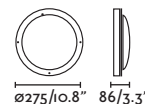

54

Olot

71372

● Matt White/Blanco Mate

71374

● Dark Grey/Gris Oscuro

Material

Body Aluminium/Aluminio