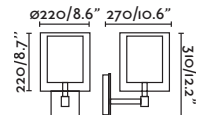

Saba

68544

- Satin Nickel/Niquel Satinado + Black/Negro

Material **Body** Steel/Acero
Shade Textile/Textil

Light Source 1 E27 max. 15W
Bulb incl. No
Recom. Bulb 17463
Class I
IP 20