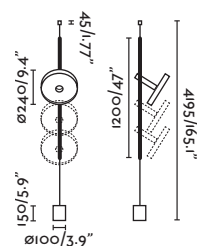

Whizz pendant floor

20166-95

20166-96

- ●● Black/Negro + Satin Gold/Oro Satinado
- ●● Satin Gold/Oro Satinado + Black/Negro

Material Body Steel/Acero
Shade Steel/Acero

Light Source 1 E27 max. 15W

Bulb incl. No

Recom. Bulb 17496

Class II

IP 20

Cable 3.4 MT