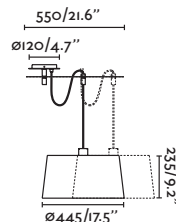

Table&Floor
134

Wall
310

Fusta by Àlex & Manel Llusçà

28394

●● Matt White/Blanco Mate + White/Blanco

Material **Body** Steel+Wood/Acero+Madera
Shade Textile/Textil

Light Source 1 E27 max. 15W
Bulb incl. No
Recom. Bulb 17464
Class I
IP 20
Cable 1.7 MT