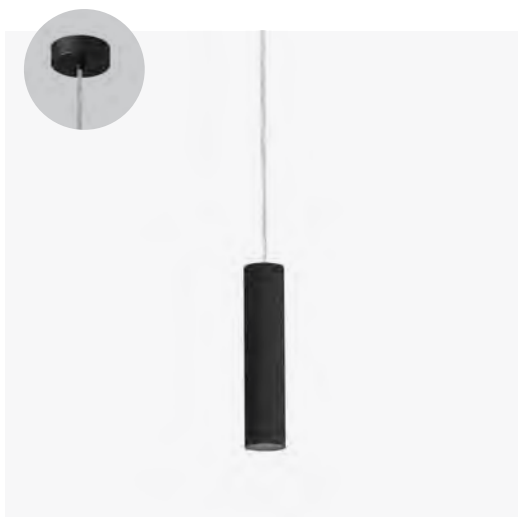

**Nido**

68153

● Matt Black/Negro Mate + Brown/Marrón

Material Body Steel/Acero
Shade Cane/Caña
Light Source 1 E27 max. 15W
Bulb incl. No
Recom. Bulb 17464
Class I
IP 20
Cable 1.5 MT

PRICES

Ora

29894
29895

- Matt White/Blanco Mate
- Matt Black/Negro Mate