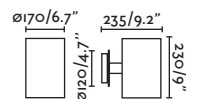

Table&Floor
94

Guadalupe reader

20032-80

● Black/Negro + Beige

20032-81

● Black/Negro + Green/Verde

Material

Body Steel/Acero