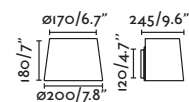

IP

20

Table&Floor
145

Sweet reader

29935

29950

29951

- Satin Nickel/Níquel Satinado + White/Blanco
- Matt White/Blanco Mate + White/Blanco
- Matt Black/Negro Mate + Black/Negro