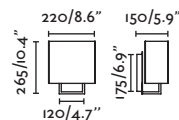

Vesper reader

29982

29983

● Matt White/Blanco Mate + Beige

● Brown/Marrón + Beige

Material

Body Steel/Acero

Shade Textile/Textil

Light Source

1 E14 max. 8W

Bulb incl.

No

Recom. Bulb

17461

Reader

1W, 3000K, 120lm

Class

I

Voltage (V/Hz)

100V-240V/50-60Hz

IP

20

Driver ✓