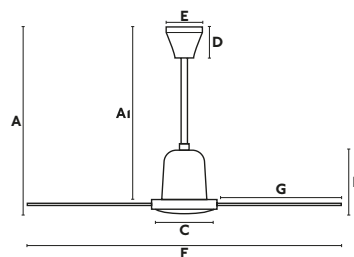

A	A1
483/19.02"	440/17.32"
B	C
160/6.3"	120/4.72"
D	E
120/4.7"	145/5.71"
F	G
ø920/36.2"	320/12.6"