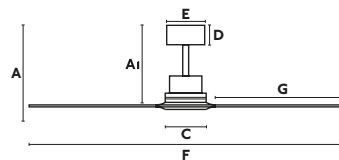

33560DC **DC Motor**
33560DCWP NEW *Smart Fan
 Body Satin Nickel/Níquel Satinado
 Blades Pine/Pino

ø1680
699

ø1070
795

- Material Body** Steel/Acero
- Material Blades** Wood/Madera
- W** 5-8-12-17-27-35
- RPM** 82-102-125-145-170-188
- Airflow** 147.56 m³ min
- V/Hz** 220V-240V/50Hz
- Accesories** ☒ 33974 DC Wall Control
- Opt. downrod** Page 810