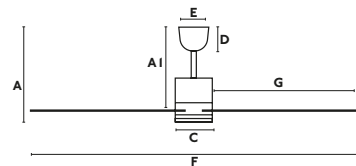

A	A1
670/26.38"	630/24.8"
B	C
200/7.87"	300/11.81"
D	E
170/6.7"	240/9.45"
F	G
ø3050/120.1"	1400/55.12"