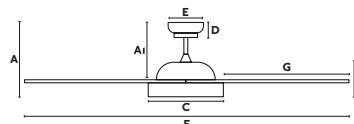

A	A1
350/13.78"	275/10.83"
B	C
180/7.09"	170/6.69"
D	E
50/2"	130/5.12"
F	G
Ø1320/52"	555/21.85"

*Order your Smart Fan with the reference of the fan finished in WP and add the reference 34150-07 of the gear. The price of the gear is with PRO35 discount.
Solicita tu Smart Fan con la referencia del ventilador acabado en WP y añade la referencia 34150-07 del receptor. El precio del receptor es con el descuento PRO35.