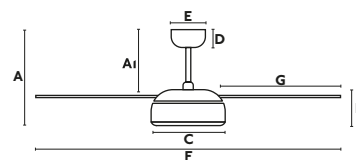

A	A1
330/12.99"	250/9.84"
B	C
123/4.84"	284/11.18"
D	E
55/2.2"	139/5.47"
F	G
ø1524/60"	645/25.39"

*Order your Smart Fan with the reference of the fan finished in WP and add the reference 34150-20 of the gear. The price of the gear is with PRO35 discount.
Solicita tu Smart Fan con la referencia del ventilador acabado en WP y añade la referencia 34150-20 del receptor. El precio del receptor es con el descuento PRO35.