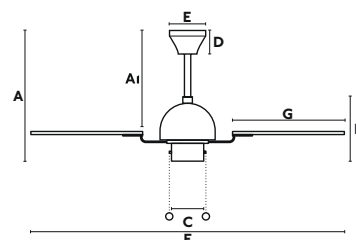

A	A1
510/20.08"	450/17.72"
B	C
350/13.78"	370/14.57"
D	E
60/2.4"	130/5.12"
F	G
ø1320/52"	600/23.62"