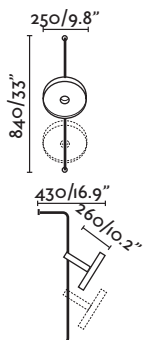

Whizz extensible

- 20167 ●● Black/Negro + Satin Gold/Oro Satinado
- 20168 ●● Satin Gold/Oro Satinado + Black/Negro

Material   **Body** Steel/Acero
                      Shade Steel/Acero

Light Source   1 E27 max. 15W

Bulb incl.   No

Recom. Bulb   17496

Class   II

IP   20

Cable   2 MT
                      180°

Whizz

- 20165-95 ●● Black/Negro + Satin Gold/Oro Satinado
- 20165-96 ●● Satin Gold/Oro Satinado + Black/Negro

Material   **Body** Steel/Acero
                      Shade Steel/Acero

Light Source   1 E27 max. 15W

Bulb incl.   No

Recom. Bulb   17496

Class   II

IP   20

Cable   3.4 MT