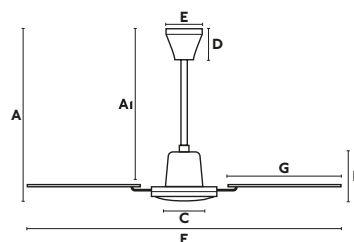

33111
Body Brown/Marrón
Blades Mahogany/Caoba
+Reddish Mahogany/Caoba Rojizo

Material Body Steel/Acero
Material Blades MDF
W 24-37-48-57-80
RPM 111-145-170-187-229
Airflow 176.22 m3 min
V/Hz 220V-240V/50Hz