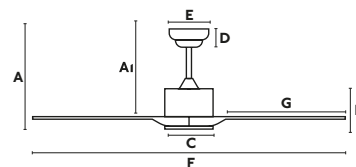

A	A1
285/11.22"	235/9.25"
B	C
180/7.09"	160/6.3"
D	E
60/2.4"	140/5.51"
F	G
ø1320/52"	590/23.23"