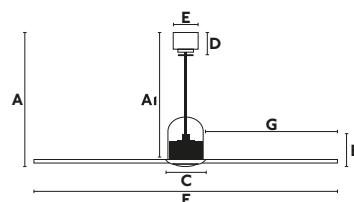

A	A1
640/25.2"	630/24.8"
B	C
180/7.09"	160/6.3"
D	E
60/2.4"	130/5.12"
F	G
ø1280/50.4"	555/21.85"

*Order your Smart Fan with the reference of the fan finished in WP and add the reference 34150 of the gear. The price of the gear is with PRO35 discount.

Solicita tu Smart Fan con la referencia del ventilador acabado en WP y añade la referencia 34150 del receptor. El precio del receptor es con el descuento PRO35.