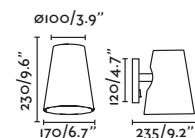

360°

Table&Floor
128

Lupe reader

20032-88

29996

● ● Black/Negro + Beige

● ● Shiny Chrome/Cromo Brilllo + White/Blanco

Material