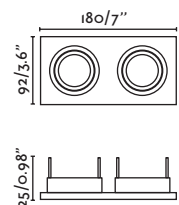

Radon R

43398

43408

- Matt White/Blanco Mate
- Matt Black/Negro Mate

Material Body Aluminium/Aluminio
Light Source 1 GU10 max. 8W
Bulb incl. No
Recom. Bulb 17316
Socket incl. No
Recom. Socket 43065
IP 20
Cut out ø80

↗ 30°