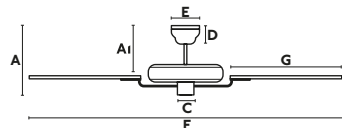

A	A1
350/13.78"	285/11.22"
B	C
130/5.12"	240/9.45"
D	E
60/2.4"	130/5.12"
F	G
Ø1320/52"	530/20.87"