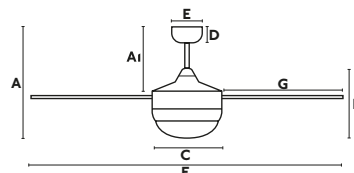

A	A1
415/16.34"	330/12.99"
B	C
280/11.02"	270/10.63"
D	E
50/2"	150/5.91"
F	G
ø1320/52"	520/20.47"