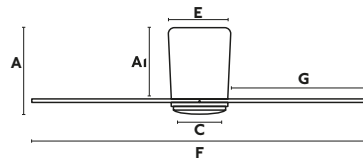

A	A1
190/7.48"	
B	C
155/6.1"	140/5.51"
D	E
	170/6.69"
F	G
ø1320/52"	630/24.8"