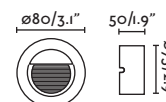

Cut out

ø76

ASYMMETRIC ASIMETRICO Driver