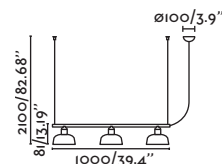

Cable

2 MT

Tatawin S

20339-116

● ○ Satin Black/Negro Satinado + Opal

20339-117

● ● Satin Black/Negro Satinado + Shiny Black/Negro Brillo

Material