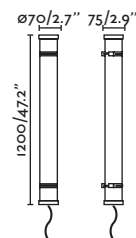

Beam angle 120°

Cable 3 MT

Driver ✓

Canopy accessory for wall & suspension / Accesorio florón para aplique y suspensión

75755

● Matt Black/Negro Mate

Material

Body Aluminium/Aluminio