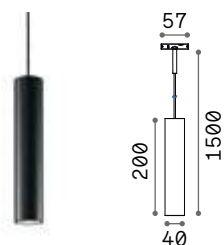

0,310 Kg/0,0012 m³

Light beam: WIDE

m	lx	øm
1	257	1,90
2	64	3,70
3	29	5,60
4	16	7,50
5	10	9,40

CRI≥90 12W 100° 1350lm 3000K

Deva Wide Outer 346 mm

Deva Wide Outer 646 mm

Deva Wide Outer 945 mm

Deva Pendant