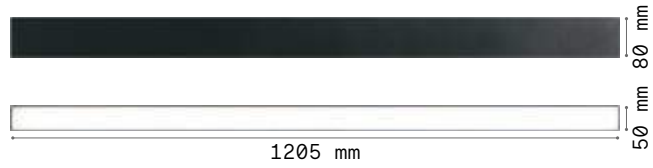

Fluo Wide 1200