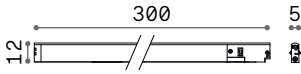

0,020 Kg/0,0001 m³