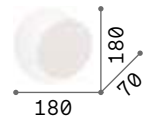

LED LED source 3000 K, 30.000 h life.

238951

238975

238944

■ □ IP20

0,440 Kg / 0,0029 m³
LED 7,5W / 700 lm

€ 70

238975 ■ White
238951 ■ Silver
238944 ■ Gold