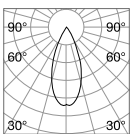

m	lx	Øm
1	1296	0,76
2	324	1,50
3	144	2,30
4	81	3,00
5	52	3,80