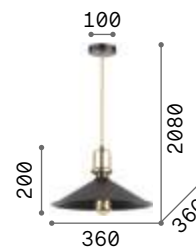

IP20

0,960 Kg / 0,0231 m³
E27 max 1x 42W

€ 86

238210 White
249087 Black

3000 K
340 lm

101286 € 2,00