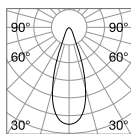

m	lx	øm
1	742	0,68
2	186	1,40
3	82	2,00
4	46	2,70
5	30	3,40