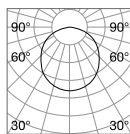

m	lx	cm
1	231	2,90
2	58	5,80
3	26	8,60
4	14	12,00
5	9	14,00