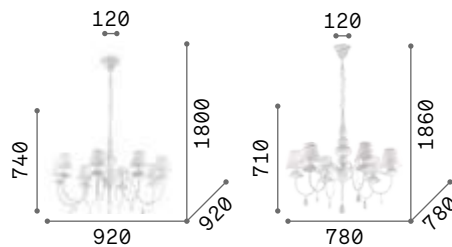

IP20

6,820 Kg / 0,1975 m³
E14 max 8 x 40W

€ 560

035574 White
111896 Black

3000 K
370 lm

101231 € 2,00

IP20

4,800 Kg / 0,1451 m³
E14 max 6 x 40W

€ 450

035581 White
111872 Black

3000 K
370 lm

101231 € 2,00