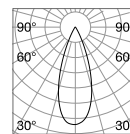

m	lx	øm
1	2294	0,64
2	573	1,29
3	254	1,93
4	143	2,58
5	91	3,23