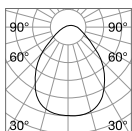

m	lx	Øm
1	2945	1,90
2	736	3,80
3	327	5,60
4	184	7,50
5	116	9,40