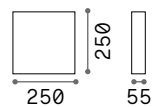

0,790 Kg / 0,0066 m³
LED 18W / 1900/2350 lm

€ 60

326238 White 3000K^{new}
326245 White 4000K^{new}

P. 855