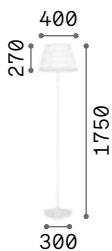

10,010 Kg / 0,1145 m³
E27 max 2x 60W

€ 260

111452 ■ White

3000 K
900 lm

123899

€ 3,50

P. 190