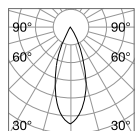

m	lx	øm
1	1846	0,65
2	461	1,30
3	205	1,90
4	115	2,60
5	74	3,20