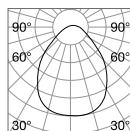

m	lx	Øm
1	3991	1,90
2	998	3,90
3	443	5,80
4	249	7,80
5	160	9,70