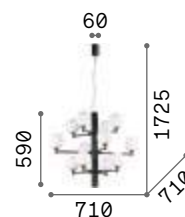

6,870 Kg / 0,0970 m³
G9 max 12 x 4W

€ 650

197319 ■ Black

3000 K
510 lm
305486 € 6,00