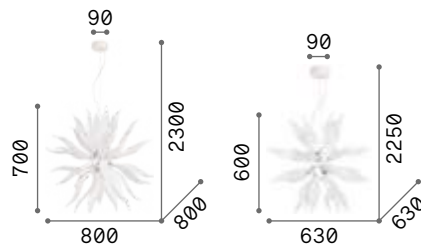

5,800 Kg / 0,1123 m³
G9 max 12 x 40W

€ 880

112268 White

305486 **3000 K**
510 lm

€ 6,00

3,700 Kg / 0,0702 m³
G9 max 8 x 40W

€ 580

111957 White

305486 **3000 K**
510 lm

€ 6,00