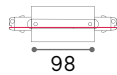

MAIN CONNECTOR MIDDLE

0,130 Kg/0,0004 m³

227689	■	€ 15
227672	■	€ 15