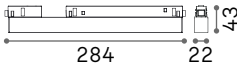

0,330 Kg/0,0010 m³

LED SMD OSRAM UGR <19

Power	Beam	Control	Lumen	CCT	Finish		Code	€			
13W	35°	On-Off	1250 lm	2700 K	Black		340104	140 new			
					White		282640	140			
					Black		257686	140			
			1450 lm	4000 K	Black		317953	140			
					1-10V	1400 lm	3000 K	White		303529	170
								Black		303512	170
		DALI	1250 lm	2700 K	Black		340081	200 new			
					1400 lm	3000 K	White		286082	200	
							Black		286075	200	

Light beam: ACCENT