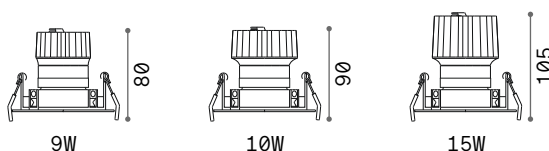

Dynamic Square

REFLECTOR Required

SYMMETRICAL

Finish	Code	€
White	211817	8
Black	211824	8

0,020 Kg/0,0002 m³

FRAME Required

Finish	Code	€
White	208725	19
Black	208732	19

① 90 mm

0,050 Kg/0,0004 m³