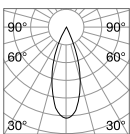

m	lx	cm
1	3112	0,61
2	778	1,20
3	346	1,80
4	194	2,40
5	124	3,00