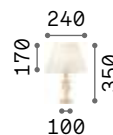

IP20

1,220 Kg / 0,0216 m³
E14 max 1x 40W

€ 140

012889 White

020853 Gold

3000 K
480 lm

101200

€ 2,00

P. 230

P. 444

P. 535