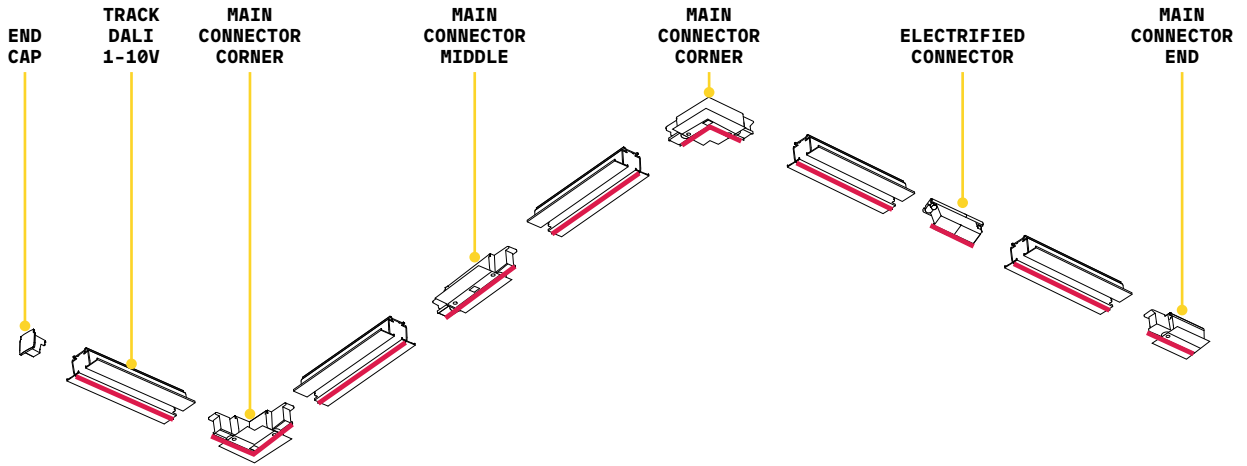

TRACK

Length	Weight	Volume	Finish	Code	€
2000 mm	2,11 Kg	0,0048 m ³	White	246895	75
			Black	249629	75

**KIT RECESSED
END CAP**

Required	Finish	Code	€
Yes - 1 Kit x 1000 mm	Aluminum	188195	6
Yes	White	169613	2
	Black	169620	2