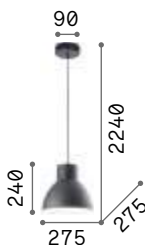

€ 70

285146 White
281568 Black

3000 K
340 lm

101286 € 2,00

Metro

Metal body and diffuser. Enameled white inside. Electrical cable adjustable in length.

0,970 Kg / 0,0261 m³

E27 max 1x60W