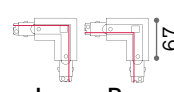

MAIN CONNECTOR CORNER

0,110 Kg/0,0005 m³

169705	L	€ 17
169712	L	€ 17
169736	R	€ 17
169729	R	€ 17