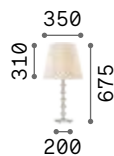

IP20

2,300 Kg / 0,0886 m³
E27 max 1x60W

€ 210

077758 Gold

3000 K
910 lm

119571

€ 3,50