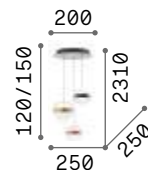

LED LED source 3000 K, 20.000 h life.

IP20

5,500 Kg / 0,0540 m³
LED 58W / 5400 lm

€ 650

321172 White

IP20

3,400 Kg / 0,0304 m³
LED 29W / 2800 lm

€ 476