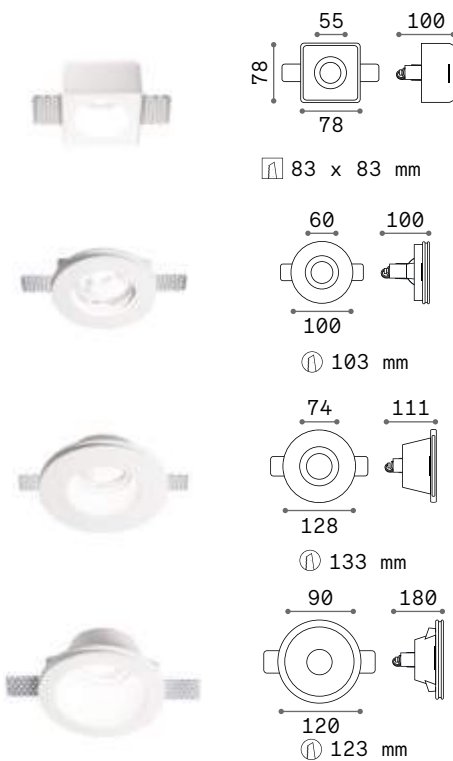

Samba

IP20 GYPSUM

83 x 83 mm

103 mm

133 mm

123 mm

GU10 Not included - Recommended bulb 108292

Power	Weight	Volume	Finish	Code	€
max 35W	0,360 Kg	0,0016 m³	White	230580	10

Power	Weight	Volume	Finish	Code	€
max 35W	0,240 Kg	0,0018 m³	White	150307	10

Power	Weight	Volume	Finish	Code	€
max 35W	0,450 Kg	0,0032 m³	White	150130	12

Power	Weight	Volume	Finish	Code	€
max 50W	0,420 Kg	0,0036 m³	White	139012	12