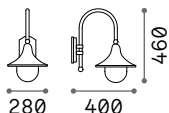

Cima

Totally die-cast aluminum frame.
Anthracite, coffee or black and gold finish.
Transparent acrylic diffuser.

■ IP43

1,840 Kg / 0,0504 m³
E27 max 1x52W

€ 61

246819 ■ Anthracit.
024134 ■ Black
246826 ■ Coffee

153964 € 3,50

P. 910