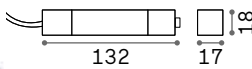

Cable length 2000 mm

MAIN CONNECTOR Required - 1 Kit x power source max 210 W

Weight	Volume	Control	Finish	Code	€
0,12 Kg	0,0007 m³	On-Off	White	282862	36
			Black	265896	36
		1-10V / DALI	White	286303	50
			Black	286297	50