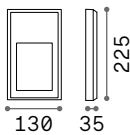

■ IP65

0,760 Kg / 0,0020 m³
LED 6W / 500/520 lm

€ 75

268354 ■ Anthracit. 3000K
322308 ■ Anthracit. 4000K