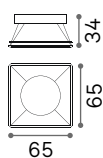

Dynamic Square

REFLECTOR Required

SYMMETRICAL

Finish	Code	€
White	211817	8
Black	211824	8

0,020 Kg/0,0002 m³