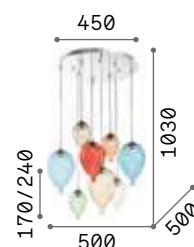

IP20

5,700 Kg / 0,1442 m³
G9 max 8 x 28W

€ 545

100944 Color

3000 K
510 lm

305486 € 6,00