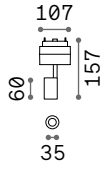

Arca Track

0,200 Kg/0,0015 m³

LED SMD CREE

Power	Beam	Lumen	CCT	Finish		Code	€
5W	34°	430 lm	3000 K	Black	■	222974	109
		450 lm	4000 K	Black	■	223056	109