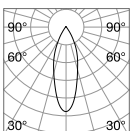

m	lx	cm
1	553	0,58
2	138	1,16
3	61	1,75
4	35	2,33
5	22	2,91