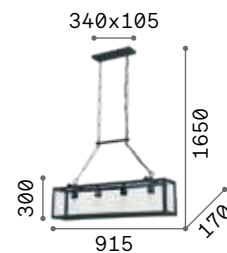

⏏ IP20

8,810 Kg / 0,0941 m³
E27 max 4 x 42W

€ 390

092942 ■ Black

💡 2200 K
440 lm

151694 € 4,00

P. 420