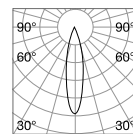

m	lx	øm
1	866	0,40
2	216	0,80
3	96	1,20
4	54	1,60
5	35	2,00