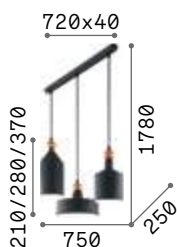

IP20

2,630 Kg / 0,0797 m³
E27 max 3 x 42W

€ 250

194677 ■ Dark Grey

3000 K
900 lm

123899 € 3,50