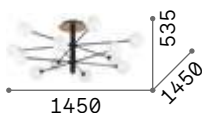

7,600 Kg / 0,1787 m³
G9 max 12 x 15W

€ 700

273709 ■ Black

3000 K
510 lm
305486 € 6,00