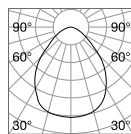

KIT PENDANT

Light beam: WIDE

Required	Finish	Code	€
No	White	254289	50
	Black	307244	50

m	lx	Øm
1	2945	1,90
2	736	3,80
3	327	5,60
4	184	7,50
5	116	9,40

m	lx	Øm
1	1562	1,90
2	390	3,70
3	174	5,60
4	98	7,50
5	62	9,40