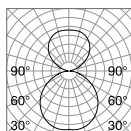

m	lx	øm
1	512	2,10
2	128	4,21
3	56	6,32
4	32	8,43
5	20	10,54