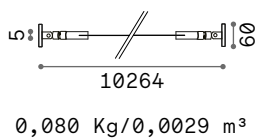

Length	Width	Finish		Code	€
10000 mm	8 mm	Steel		344904	165 new
		White		344898	165 new
		Black		344881	165 new