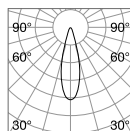

m	lx	øm
1	2698	0,51
2	675	1,00
3	300	1,50
4	169	2,10
5	108	2,60