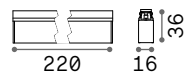

0,140 Kg/0,0006 m³

LED SMD BRIDGELUX

Power	Beam	Lumen	CCT	Finish		Code	€
16 W	40°	1550 lm	2700 K	Black	■	345017	70 <i>new</i>
		1600 lm	3000 K	Black	■	343532	70 <i>new</i>