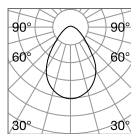

m	lx	øm
1	1638	1,50
2	410	3,00
3	182	4,40
4	102	5,90
5	66	7,40