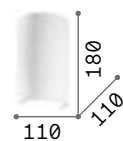

IP20

0,950 Kg / 0,0034 m³
G9 max 1x 40W

€ 50

214696 White

3000 K
510 lm

305486 € 6,00