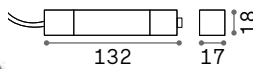

Cable length 2000 mm

Weight	Volume	Control	Finish	Code	€
0,12 Kg	0,0007 m³	On-Off	White	282862	36
			Black	265896	36
		1-10V / DALI	White	286303	50
			Black	286297	50