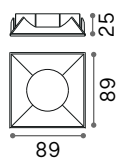

0,050 Kg/0,0007 m³

21W

Finish	Code	€
White	323800	12
Black	323817	12
Gold	323831	12