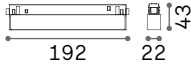

Ego Accent

0,140 Kg/0,0013 m³

LED SMD OSRAM UGR <19

Power	Beam	Control	Lumen	CCT	Finish		Code	€			
7W	35°	On-Off	630 lm	2700 K	Black		340067	100 new			
					White		282633	100			
					Black		257792	100			
			730 lm	4000 K	Black		323596	100			
					1-10V	700 lm	3000 K	White		303505	135
								Black		303499	135
		DALI	630 lm	2700 K	Black		340043	145 new			
					700 lm	3000 K	White		286068	145	
							Black		286051	145