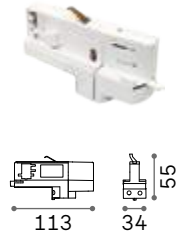

TRACK ADAPTOR

0,063 Kg/0,0003 m³

246505	€ 15
246499	€ 15