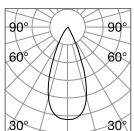

m	lx	øm
1	1714	0,76
2	429	1,50
3	190	2,30
4	107	3,10
5	69	3,80