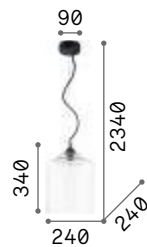

IP20

1,840 Kg / 0,0427 m³
E27 max 1x 60W

€ 145

112305 Clear
112312 Smoky Grey

3000 K
910 lm

119571 € 3,50