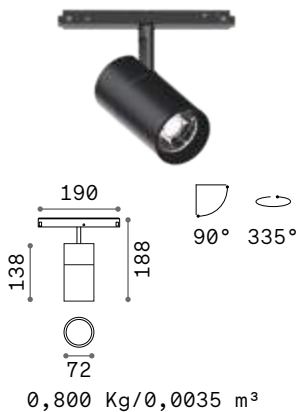

LED COB CITIZEN

Power	Beam	Control	Lumen	CCT	Finish	Code	€
26W	35°	On-Off	3050 lm	3000 K	White	307602	140
			3150 lm	4000 K	Black	305615	140
			3050 lm	3000 K	Black	317991	140
		DALI	3050 lm	3000 K	White	307572	155
			3050 lm	3000 K	Black	307565	155
			3050 lm	3000 K	White	307596	185
			3050 lm	3000 K	Black	307589	185

LENS

Model	Required	Beam	Finish	Code	€
TRACK19W/26W	No	20°	Clear	332109	10 new
		55°	Clear	332116	10 new

Light beam: ACCENT

m	lx	øm
1	4476	0,57
2	1119	1,10
3	497	1,70
4	280	2,30
5	179	2,90

m	lx	øm
1	6816	0,56
2	1704	1,10
3	757	1,70
4	426	2,20
5	273	2,80

CRI≥90 19W 35° 2200lm 3000K

CRI≥90 26W 35° 3050lm 3000K