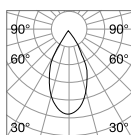

m	lx	øm
1	1688	0,93
2	422	1,90
3	188	2,80
4	105	3,70
5	68	4,60