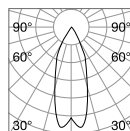

m	lx	øm
1	1917	0,64
2	479	1,30
3	213	1,90
4	120	2,60
5	77	3,20