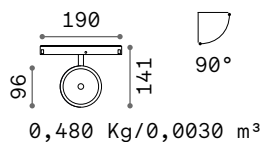

Ego Track Flat