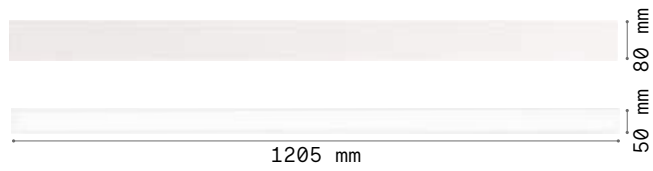

Fluo Bi-Emission 1200