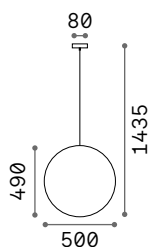

Sole

Plastic opal color diffuser.
Aluminum base for the suspended model. PVC electrical wire.

2,970 Kg / 0,1327 m³
E27 max 1x 42W

€ 180

136011 White

4000 K
1020 lm

151991 € 2,00