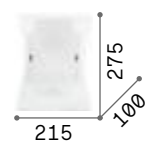

■ IP20

1,260 Kg / 0,0141m³
E27 max 1 x 60W

€ 48

026473 White

3000 K
340 lm

101286 € 2,00