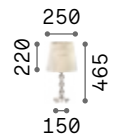

IP20

1,360 Kg / 0,0460 m³
E27 max 1x60W

€ 140

077741 Gold

3000 K
910 lm

119571

€ 3,50