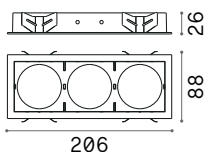

Finish	Code	€
White	287935	24
Black	280233	24

Ⓜ 134 x 71 mm

0,110 Kg/0,0004 m³

SQUARE - FRAME TRIPLE Required

Finish	Code	€
White	287928	30
Black	280240	30

Ⓜ 197 x 71 mm

0,300 Kg/0,0006 m³

Dynamic