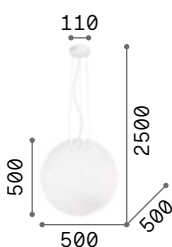

IP20

5,390 Kg / 0,2254 m³
E27 max 1 x 42W

€ 315

032122 White

3000 K
910 lm

119571 € 3,50