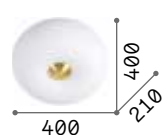

IP20 INCLUSA

3,050 Kg / 0,0744 m³
GX53 max 3 x 9W

€ 330

214504 White

3000 K
910 lm

123936 € 5,00