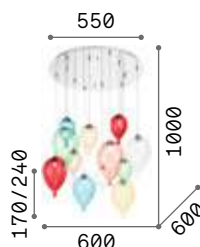

IP20

6,000 Kg / 0,1860 m³
G9 max 12 x 28W

€ 750

100951 Color

3000 K
510 lm

305486 € 6,00