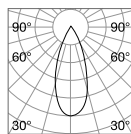

m	lx	Øm
1	2964	0,71
2	741	1,40
3	329	2,10
4	185	2,80
5	119	3,60