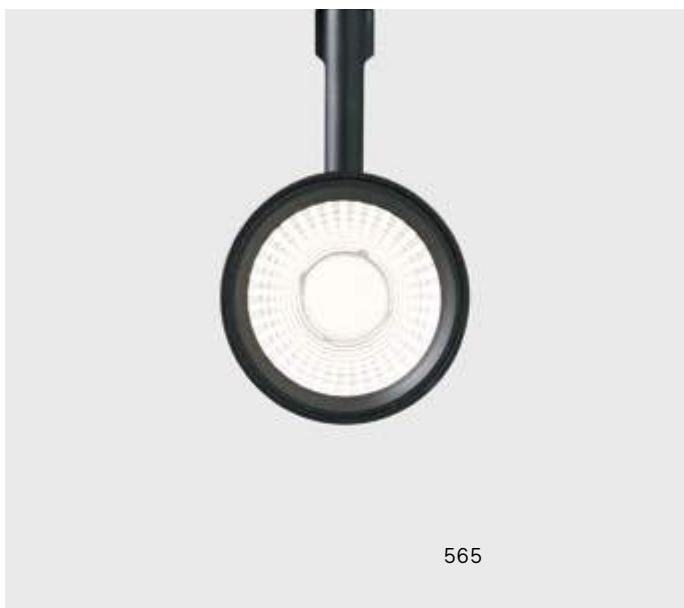

Ego Track Double

LED SMD OSRAM

Power	Beam	Control	Lumen	CCT	Finish		Code	€	
5 W	30°	On-Off	400 lm	3000 K	White		282947	100	
					Black		257624	100	
			430 lm	4000 K	Black		321714	100	
		1-10V	400 lm	3000 K	White		303611	115	
					Black		303604	115	
			DALI	400 lm	3000 K	White		286341	145
					Black		286334	145	

FILTER HONEYCOMB

LENS*

Model	Required	Beam	Finish		Code	€
TRACK5 W	No		Black		260853	5
TRACK5 W	No	18°	Clear		332062	5 new
		45°	Clear		332079	5 new

Light beam: ACCENT

m	lx	øm
1	508	0,46
2	127	0,92
3	56	1,40
4	32	2,80
5	20	2,30

CRI≥90 5W 30° 400lm 3000K