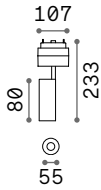

0,460 Kg/0,0030 m³

LED COB CITIZEN

Power	Beam	Lumen	CCT	Finish		Code	€
14W	36°	1250 lm	3000 K	Black	■	222967	140
		1300 lm	4000 K	Black	■	223049	140

Light beam: ACCENT