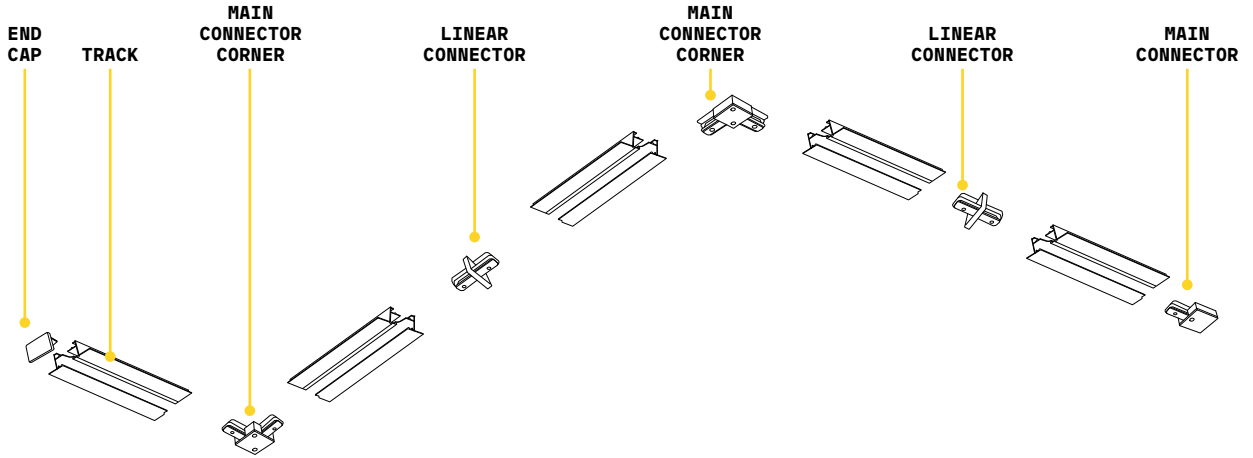

Link 1-Phase Recessed On/Off

TRACK

Length	Weight	Volume	Finish	Code	€
1000 mm	0,49 Kg	0,0013 m³	Black	342818	17 <i>new</i>
2000 mm	0,94 Kg	0,0027 m³	Black	342825	32 <i>new</i>
3000 mm	1,39 Kg	0,0041 m³	Black	344966	47 <i>new</i>

KIT RECESSED
END CAP

Required	Finish	Code	€
Yes - 1Kitx1000 mm	Aluminum	188195	6
Yes	Black	337395	3 <i>new</i>

0,070 Kg/0,0001 m³
342832 ■ € 3 *new*

0,040 Kg/0,0001 m³
342856 ■ € 3 *new*

0,100 Kg/0,0001 m³
342849 ■ € 4 *new*