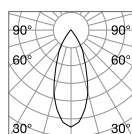

m	lx	øm
1	1545	0,69
2	386	1,38
3	171	2,07
4	96	2,77
5	61	3,46