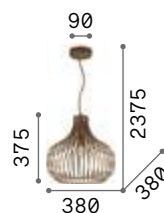

IP20

2,380 Kg / 0,0705 m³
E27 max 1x60W

€ 180

205298 ■ Coffee

2200 K
500 lm

151717 € 6,00