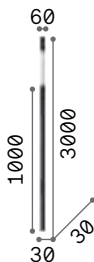

0,670 Kg / 0,0036 m³
LED 11,5W / 1150 lm / 51°

€ 143 On-Off / 205 Dali

142906	White	On-Off
164878	Chrome	On-Off
142913	Black	On-Off
339733	Brass	On-Off new
321783	Black	Dali/ Push