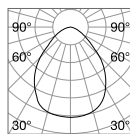

m	lx	Øm
1	1511	1,90
2	378	3,80
3	168	5,70
4	94	7,60
5	60	9,50