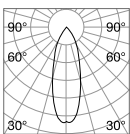

m	lx	Øm
1	1609	0,60
2	402	1,20
3	179	1,80
4	101	2,40
5	64	3,00