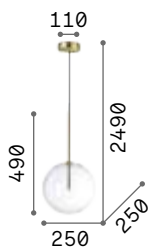

0,850 Kg / 0,0326 m³
G4 max 1 x 2W

€ 198

306551 Chrome
277394 Brass

345376 ShadedSm^{new}
326368 Shad. amb.^{new}

3000 K
200 lm

222257 € 4,00