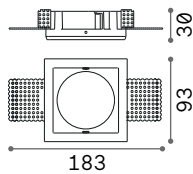

96 x 96 mm
0,160 Kg/0,0008 m³

21W

Finish	Code	€
White	323732	35

REFLECTOR Required