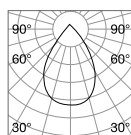

Light beam: WIDE

m	lx	øm
1	1688	0,93
2	422	1,90
3	188	2,80
4	105	3,70
5	68	4,60

m	lx	øm
1	2457	1,30
2	614	2,50
3	273	3,80
4	154	5,10
5	98	6,40

m	lx	øm
1	3496	1,20
2	874	2,40
3	388	3,60
4	218	4,80
5	140	6,00