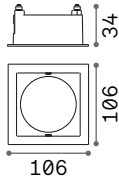

0,040 Kg/0,0007 m³

21 W			
Finish		Code	€
White		323763	12
Black		323770	12
Gold		323794	12

Zeus Square

68 x 68 mm
0,100 Kg/0,0005 m³

FRAME TRIM

13 W

Finish	Code	€
White	324876	15
Black	323534	15

96 x 96 mm
0,130 Kg/0,0010 m³