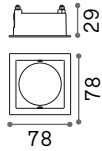

0,040 Kg/0,0007 m³

21 W			
Finish		Code	€
White		323763	12
Black		323770	12
Gold		323794	12

Zeus Square

68 x 68 mm
0,100 Kg/0,0005 m³

FRAME TRIM

13 W

Finish	Code	€
White	324876	15
Black	323534	15

96 x 96 mm
0,130 Kg/0,0010 m³