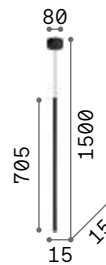

IP20

0,530 Kg / 0,0142 m³
LED 3,5W / 220 lm

€ 75

- 341057 White
- 263687 White
- 341064 Black
- 263670 Black
- 341071 Brass
- 263700 Brass