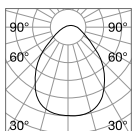

m	lx	Øm
1	3000	1,90
2	750	3,80
3	333	5,70
4	187	7,60
5	120	9,50