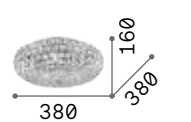

3,200 Kg / 0,0487 m³
G9 max 5 x 40W

€ 400

075419 Chrome
073187 Gold

3000 K
510 lm

305486 € 6,00