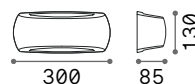

0,520 Kg / 0,0050 m³
E27 max 1x23W

0,610 Kg / 0,0050 m³
E27 max 1x23W

€ 52

€ 35

123745 White

123776 White

123769 Grey

123783 Black

4000 K
580 lm
151960 € 2,00

4000 K
580 lm
151960 € 2,00