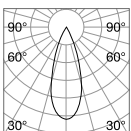

Light beam: SPOT

CRI≥90 6W 24° 500lm 3000K

m	lx	Øm
1	1028	0,62
2	257	1,20
3	114	1,90
4	64	2,50
5	41	3,10