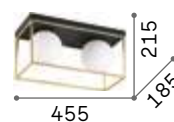

IP20

3,370 Kg / 0,0451 m³
E14 max 2 x 28W

€ 210

304137 ■ Black
198149 ■ Brass

3000 K
420 lm

101217 € 2,00