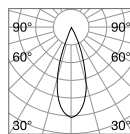

m	lx	øm
1	2185	0,67
2	546	1,30
3	243	2,00
4	137	2,70
5	87	3,30