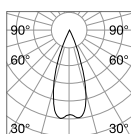

m	lx	Øm
1	3646	0,65
2	911	1,30
3	405	1,90
4	228	2,60
5	146	3,20