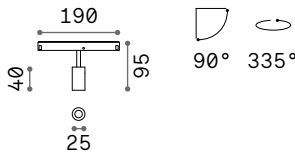

Ego Track Single

0,0150 Kg/0,0017 m³

LED SMD OSRAM

Power	Beam	Control	Lumen	CCT	Finish		Code	€
3W	30°	On-Off	200 lm	3000 K	White		282978	80
					Black		257617	80
			220 lm	4000 K	Black		317977	80
		1-10V	200 lm	3000 K	White		303673	100
					Black		303666	100
		DALI	200 lm	3000 K	White		286402	125
					Black		286396	125

FILTER HONEYCOMB

LENS

Model	Required	Beam	Finish		Code	€
Ego 3W	No		Black		260853	5
Ego 3W	No	18°	Clear		332062	5 new
		45°	Clear		332079	5 new

Light beam: ACCENT

m	lx	øm
1	537	0,46
2	134	0,92
3	60	1,40
4	34	1,80
5	21	2,30

CRI≥90 3W 30° 200lm 3000K