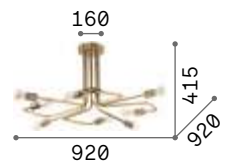

Triumph

Plated metal base, arm and bulb holder cover. Color: old brass.

IP20

3,270 Kg / 0,0454 m³
E27 max 8 x 42W

€ 570

160313 Brass

2200 K
370 lm

151687 € 2,50