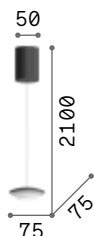

0,250 Kg / 0,0010 m³
LED 4W / 400 lm

€ 75

343631 **White** **new**
343648 **Black** **new**