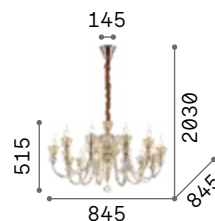

IP20

14,930 Kg / 0,3414 m³
E14 max 12 x 40W

€ 1050

140612 Gold

3000 K
430 lm
101248 € 2,00