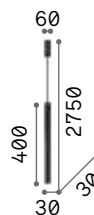

0,460 Kg / 0,0036 m³
LED 11,5W / 1150 lm / 51°

€ 108 On-Off / 176 Dali

156682	White	On-Off
187662	Chrome	On-Off
156699	Black	On-Off new
339726	Brass	On-Off new
321813	Black	Dali/ Push