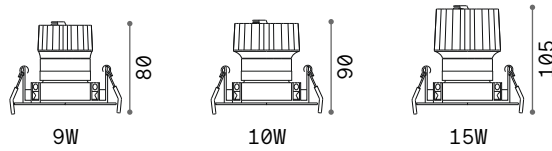

Dynamic Round

0,020 Kg/0,0002 m³

REFLECTOR Required

SYMMETRICAL

Finish	Code	€
White	211787	8
Black	211794	8

0,060 Kg/0,0004 m³

FRAME Required

Finish	Code	€
White	208695	17
Black	208701	17

① 80 mm