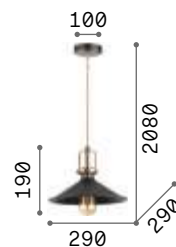

IP20

0,740 Kg / 0,0126 m³
E27 max 1x 42W

€ 75

238173 White
249070 Black

3000 K
340 lm

101286 € 2,00