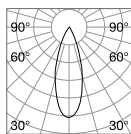

LED COB CITIZEN

Power	Beam	Control	Lumen	CCT	Finish		Code	€
9W	36°	On-Off	1100 lm	3000 K	White		300504	105
					Black		290614	105
		1-10V	1100 lm	3000 K	White		303741	120
					Black		303727	120
		DALI	1100 lm	3000 K	White		300535	150
					Black		300528	150

Light beam: ACCENT

m	lx	øm
1	2242	0,60
2	560	1,20
3	249	1,80
4	140	2,40
5	90	3,00