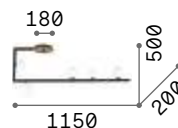

2,800 Kg / 0,1535 m³
G9 max 5 x 15W

€ 278

273631 ■ Black

3000 K
510 lm

305486

€ 6,00

P. 105

P. 421

P. 473

P. 497