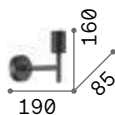

IP20

0,370 Kg / 0,0032 m³
E27 max 1x 42W

€ 63

259765 White
259796 Nickel
259772 Black
259802 Brass