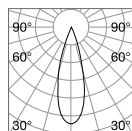

m	lx	øm
1	3051	0,51
2	763	1,00
3	339	1,50
4	191	2,10
5	122	2,60