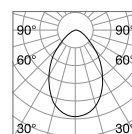

CRI≥90 40W 70° 5350lm 3000K

m	lx	øm
1	2419	1,40
2	605	2,80
3	269	4,20
4	151	5,70
5	97	7,10