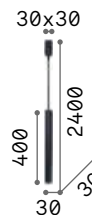

0,450 Kg / 0,0019 m³
LED 11,5W / 1150 lm / 51°

€ 170

194189	White
194202	Black
339740	Brass new