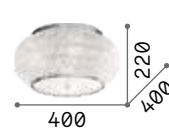

P. 205 P. 438

13,000 Kg / 0,1809 m³
E14 max 14 x 40W

€ 1145

164991 Chrome
165004 Gold

8,800 Kg / 0,1040 m³
E14 max 10 x 40W

€ 980

100746 Chrome
100791 Gold

6,200 Kg / 0,0529 m³
E14 max 6 x 40W