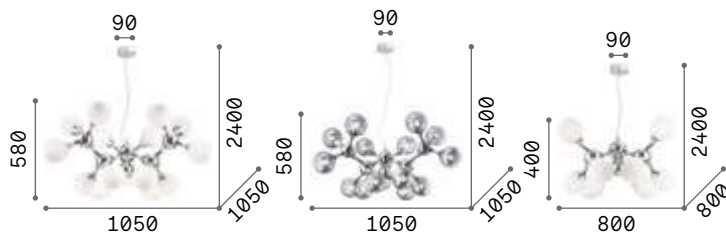

8,000 Kg / 0,3063 m³
E14 max 15 x 28W

€ 685

082073 White
241012 Brass

8,000 Kg / 0,4651 m³
E14 max 15 x 28W

€ 685

200491 Chrome

5,300 Kg / 0,1480 m³
E14 max 9 x 28W

€ 450

082059 White
241036 Brass

3000 K
480 lm
101200 € 2,00

3000 K
480 lm
101200 € 2,00

3000 K
480 lm
101200 € 2,00

P. 322