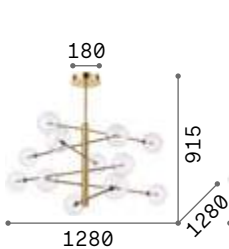

5,540 Kg / 0,1304 m³
G4 max 12 x 2W

€ 1045

200118 Chrome
200125 Brass

345390 ShadedSm^{new}
345383 Shad. amb.^{new}

3000 K
200 lm

222257 € 4,00