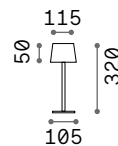

IP54

0,840 Kg / 0,0052 m³
LED 1,5W / 230 lm

€ 85

311685 White
311678 Black
311661 Coffee