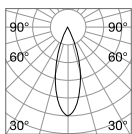

m	lx	øm
1	4476	0,57
2	1119	1,10
3	497	1,70
4	280	2,30
5	179	2,90