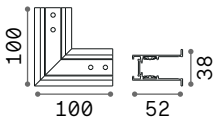

CONNECTOR HORIZONTAL Optional

Weight	Volume	Control	Finish	Code	€
0,30 Kg	0,0010 m ³	On-Off	White	320625	125
			Black	320618	125
		1-10V / DALI	White	320601	145
			Black	320595	145

LINEAR CONNECTOR Required - 1 Kit x linear connection