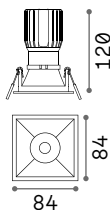

75 x 75 mm
0,310 Kg/0,0016 m³

Power	Beam	Lumen	CCT	Finish	Code	€
11W	36°	900 lm	2700 K	Black	+ 285436	50
		950 lm	3000 K	White	+ 192406	50
				Black	+ 192383	50

IP65

Power	Beam	Lumen	CCT	Finish	Code	€
11W	36°	950 lm	3000 K	White	+ 313207	75
				Black	+ 327761	75

DIMMABLE DRIVER* Optional

	Power	Output	Measure (LxHxW)	Code	€
1-10V/Push	20 W	250 mA	111x22x52 mm	217253	60
DALI/Push	12 W	250 mA	132x20x30 mm	202396	55

Light beam: ACCENT