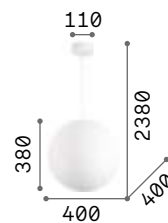

IP20

1,460 Kg / 0,0911 m³
E27 max 1x 25W

€ 225

226033 White

3000 K
950 lm

101330 € 4,50