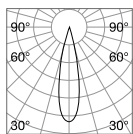

m	lx	øm
1	372	0,40
2	93	0,81
3	41	1,20
4	23	1,60
5	15	2,00