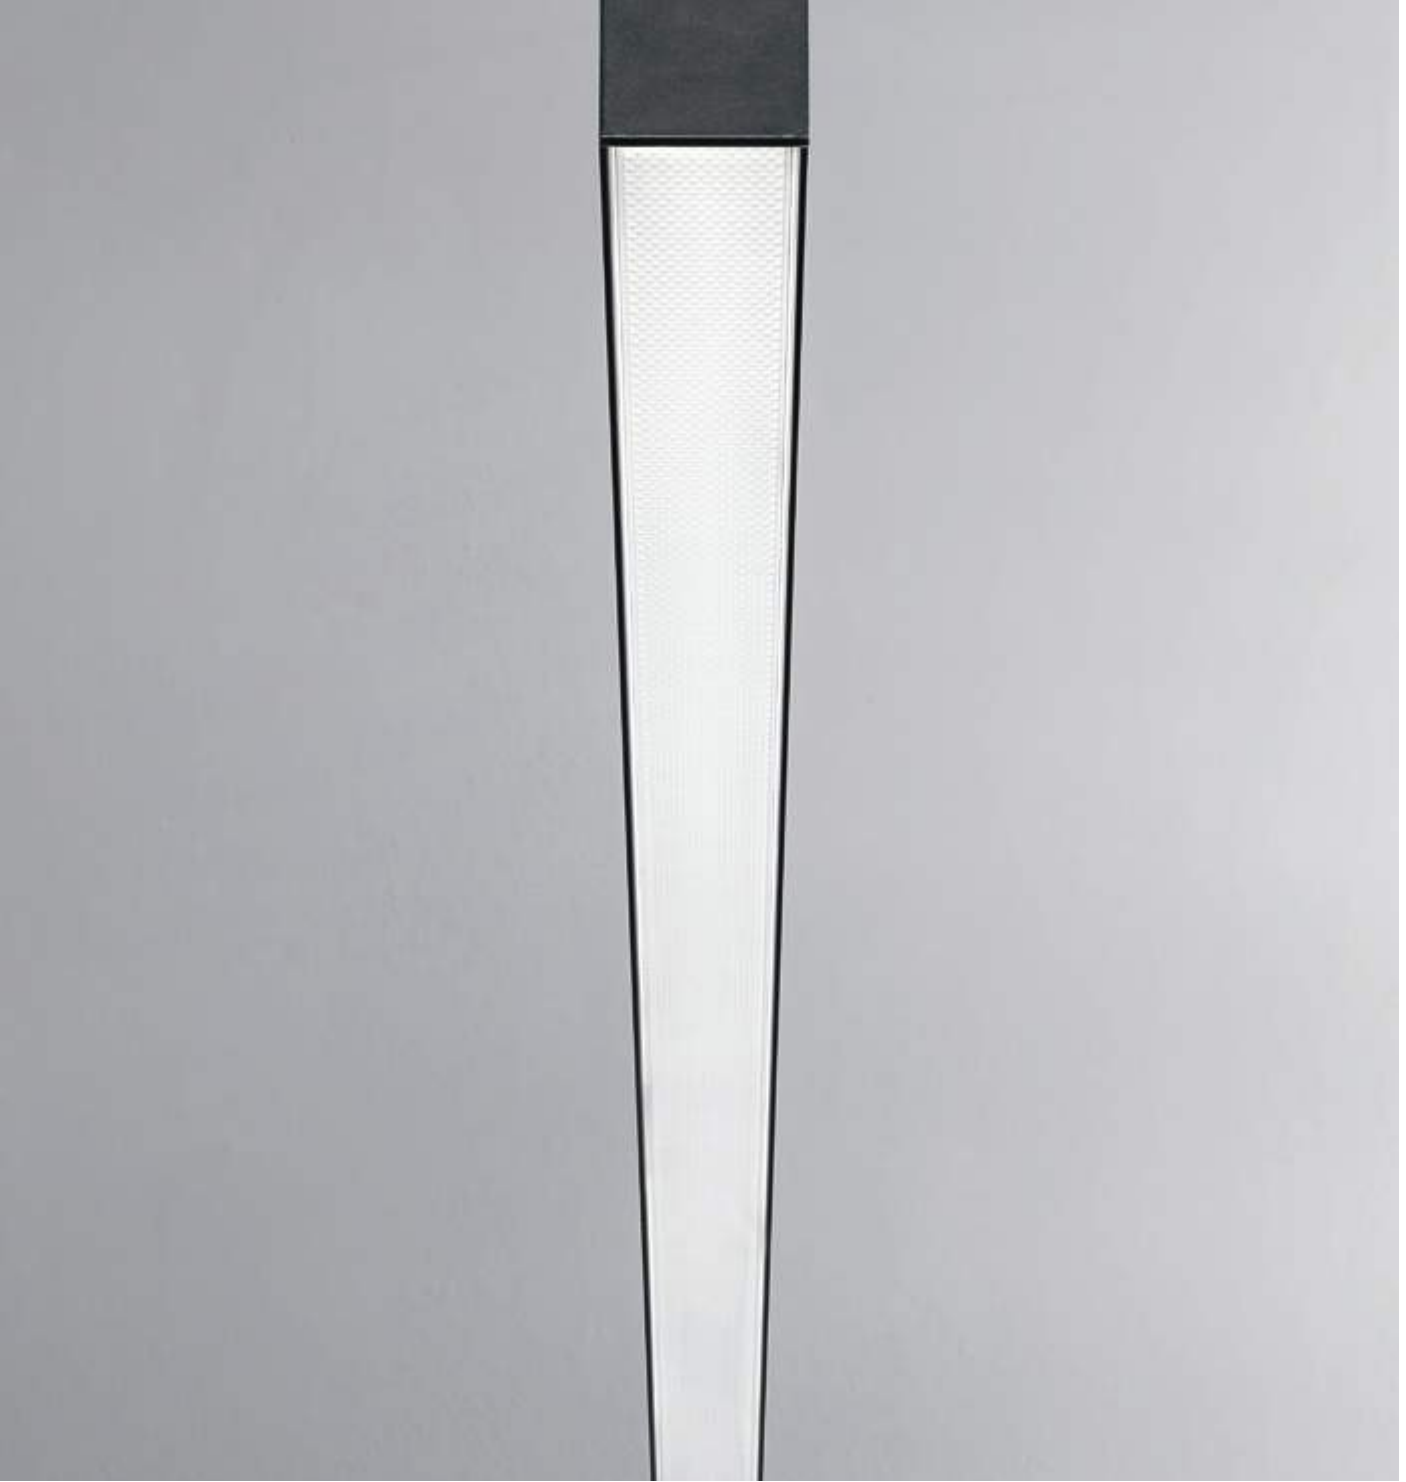

Display UGR

0,400 Kg/0,0064 m³

3-PHASE LED SMD SAMSUNG Driver ON/OFF included - UGR <22

Power	Beam	Lumen	CCT	Finish	Code	€
14 W	70°	1750 lm	3000 K	White	283685	212
				Black	283692	212
		1800 lm	4000 K	White	283708	212
				Black	283715	212

1,120 Kg/0,0112 m³

3-PHASE LED SMD SAMSUNG Driver ON/OFF included - UGR <22

Power	Beam	Lumen	CCT	Finish	Code	€
25 W	70°	3550 lm	3000 K	White	283647	335
				Black	283630	335
		3650 lm	4000 K	White	276281	335
				Black	283258	335

1,570 Kg/0,0173 m³

3-PHASE LED SMD SAMSUNG Driver ON/OFF included - UGR <22

Power	Beam	Lumen	CCT	Finish	Code	€
40 W	70°	5350 lm	3000 K	White	283654	470
				Black	283067	470
		5500 lm	4000 K	White	283661	470
				Black	283678	470

Light beam: WIDE

m	lx	øm
1	854	1,40
2	213	2,80
3	95	4,20
4	53	5,70
5	34	7,10

CRI≥90 14W 70° 1750lm 3000K

m	lx	øm
1	1636	1,40
2	409	2,80
3	182	4,20
4	102	5,70
5	65	7,10

CRI≥90 25W 70° 3550lm 3000K

m	lx	øm
1	2419	1,40
2	605	2,80
3	269	4,20
4	151	5,70
5	97	7,10

CRI≥90 40W 70° 5350lm 3000K

Display UGR 535 mm

Display UGR 1065 mm

Display UGR 1595 mm