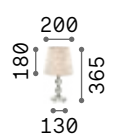

IP20

0,900 Kg / 0,0137 m³
E27 max 1x60W

€ 120

077734 Gold

3000 K
910 lm

119571

€ 3,50

P. 534