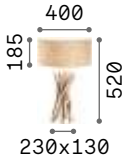

Lamp with integrated switch.

2,450 Kg / 0,0709 m³

E27 max 1x 60W

€ 220

129570 Wood

2200 K
370 Lm

151687

€ 2,50