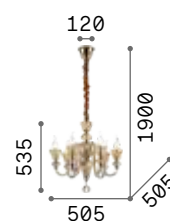

IP20

7,410 Kg / 0,1420 m³
E14 max 6 x 40W

€ 575

140605 Gold

3000 K
430 lm
101248 € 2,00