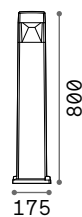

IP55

2,150 Kg / 0,0220 m³
GX53 max 1x 10W

€ 115

187877 White
187884 Grey
187891 Black

4000 K
1000 lm
154008 € 5,00