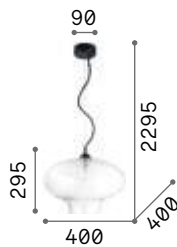

Black enamel coated metal frame.
Handcrafted blown clear or smoky glass diffuser.

112305

112312

IP20

2,190 Kg / 0,0806 m³
E27 max 1x 60W

€ 213

120898 Clear
120904 Smoky Grey

3000 K
910 lm