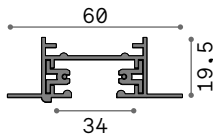

Length	Weight	Volume	Finish	Code	€
1000 mm	0,49 Kg	0,0013 m³	Black	342818	17 <i>new</i>
2000 mm	0,94 Kg	0,0027 m³	Black	342825	32 <i>new</i>
3000 mm	1,39 Kg	0,0041 m³	Black	344966	47 <i>new</i>

KIT RECESSED
END CAP

Required	Finish	Code	€
Yes - 1Kitx1000 mm	Aluminum	188195	6
Yes	Black	337395	3 <i>new</i>