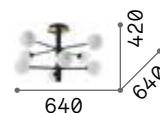

3,040 Kg / 0,0579 m³
G9 max 8 x 15W

€ 330

328485 ■ Black

3000 K
510 lm
305486 € 6,00