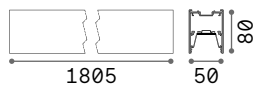

4,420 Kg/0,0269 m³
Cable length 2150 mm

Power	Beam	Lumen	CCT	Finish	Code	€
36 W	105°	4800 lm	3000 K	White	192703	580
				Black	192697	580
		4950 lm	4000 K	White	192673	580
				Black	192642	580

UP-LIGHT INFO