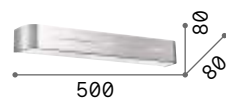

620

1,560 Kg / 0,0156 m³
E14 max 4 x 40W

€ 95

051987 White
009957 Aluminum

3000 K
480 lm

101200 € 2,00

500

1,270 Kg / 0,0136 m³
E14 max 3 x 40W