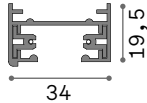

Length	Weight	Volume	Finish	Code	€
1000 mm	0,42 Kg	0,0007 m³	Black	337371	13 new
2000 mm	0,83 Kg	0,0017 m³	Black	342801	24 new
3000 mm	1,22 Kg	0,0022 m³	Black	344973	35 new

END CAP

Required	Finish	Code	€
Yes	Black	337395	3 new