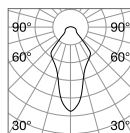

m	lx	øm
1	719	0,98
2	179	1,96
3	79	2,95
4	44	3,93
5	28	4,92