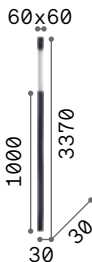

0,860 Kg / 0,0036 m³
LED 11,5W / 1150 lm / 51°

€ 209

194172	White
194196	Black
339757	Brass