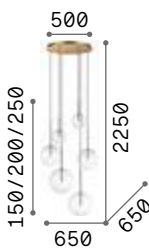

5,200 Kg / 0,1274 m³
G4 max 6 x 2W

€ 715

317250 Chrome
317243 Brass

345413 ShadedSm^{new}
345406 Shad. amb.^{new}

3000 K
200 lm

222257 € 4,00