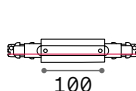

MAIN CONNECTOR MIDDLE

0,129 Kg/0,0004 m³

246581	€ 25
246574	€ 25