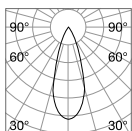

Light beam: SPOT

CRI≥90 3W 24° 250lm 3000K

m	lx	cm
1	514	0,62
2	128	1,20
3	57	1,90
4	32	2,50
5	21	3,10