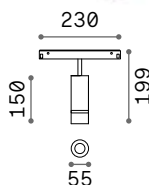

Ego Track Zoom

0,500 Kg/0,0035 m³

LED COB CITIZEN

Power	Beam	Control	Lumen	CCT	Finish		Code	€
10 W	20°-40°	On-Off	1000 lm	3000 K	Black		330730	120 <i>new</i>
			1100 lm	4000 K	Black		340197	120 <i>new</i>
		DALI	1000 lm	3000 K	Black		330754	175 <i>new</i>
			1100 lm	4000 K	Black		340180	175 <i>new</i>

Light beam: from SPOT to WIDE