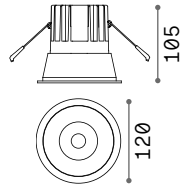

Game Trim Round

① 110 mm
0,660 Kg/0,0033 m³

LED COB BRIDGELUX

Power	Beam	Lumen	CCT	Finish		Code	€
20W	24°	2100 lm	2700 K	White	+	341408	90 <i>new</i>
				Gold	+	341392	90 <i>new</i>
		2250 lm	3000 K	White	+	273174	90
				Gold	+	341422	90 <i>new</i>