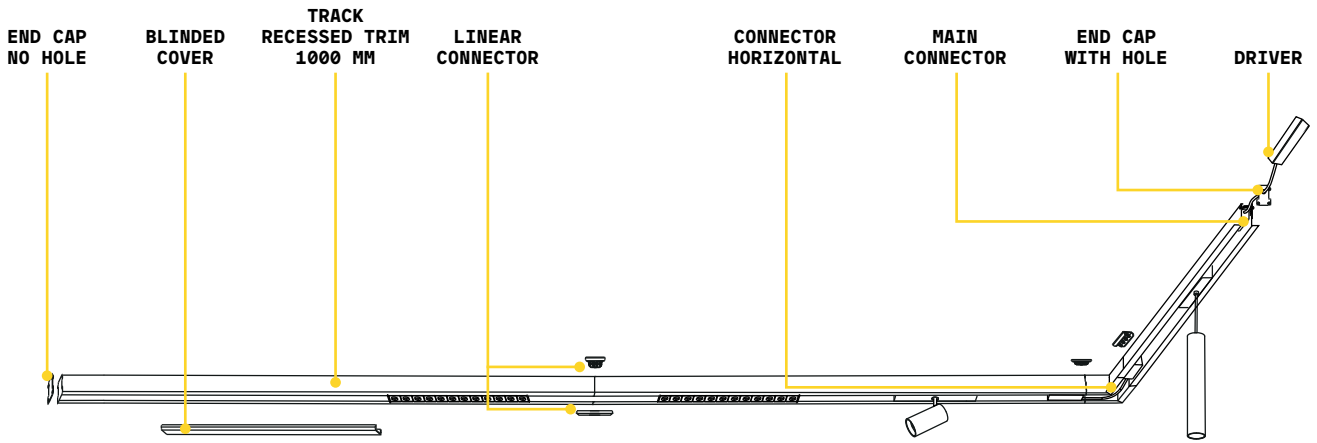

Ego - Assembly plans