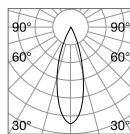

m	lx	øm
1	6816	0,56
2	1704	1,10
3	757	1,70
4	426	2,20
5	273	2,80