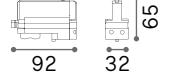

TRACK ADAPTOR

0,080 Kg/0,0002 m³

194257	■	€ 9
194301	■	€ 9