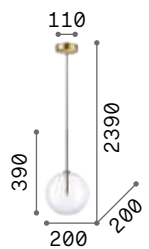

0,700 Kg / 0,0211 m³
G4 max 1 x 2W

€ 154

306544 Chrome
277387 Brass

345369 ShadedSm^{new}
345352 Shad. amb.^{new}

3000 K
200 lm

222257 € 4,00