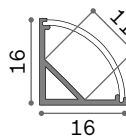

Length	Weight	Volume	Finish		Code	€
2000 mm	0,30 Kg	0,0020 m³	White	☐	203126	25
3000 mm	0,44 Kg	0,0029 m³	White	☐	204635	40

STRIP LED AND DRIVER Recommended Strip LED_{max} 15 W/m