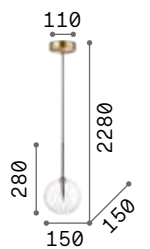

0,640 Kg / 0,0170 m³
G4 max 1 x 2W

€ 132

306537 Chrome
277370 Brass

326351 ShadedSm^{new}
345345 Shad. amb.^{new}

3000 K
200 lm

222257 € 4,00