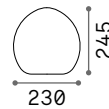

■ $\oplus$ IP44

0,680 Kg / 0,0039 m³
E27 max 1x 42W

€ 80

146775 White
146782 Grey
145228 Anthracit.
146799 Black
326788 Coffee

0,540 Kg / 0,0171 m³

€ 40

145068 White

0,520 Kg / 0,0144 m³

€ 40

116716 White

0,610 Kg / 0,0231 m³

€ 40

145020 White