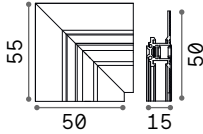

Length	Weight	Volume	Finish	Code	€
1000 mm	0,370 Kg	0,0017 m ³	Black	332499	25 <small>new</small>
2000 mm	0,870 Kg	0,0034 m ³	Black	332512	50 <small>new</small>

RECESSED EASY CORNER L Optional

Weight	Volume	Control	Finish	Code	€
0,030 Kg	0,0004 m ³	On-Off	Black	339429	41 <small>new</small>