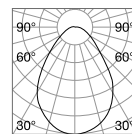

m	lx	øm
1	2786	1,60
2	697	3,10
3	310	4,70
4	174	6,20
5	111	7,80