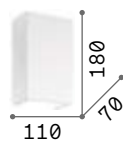

IP20

0,710 Kg / 0,0049 m³
G9 max 1x 40W

€ 55

214689 White

3000 K
510 lm

305486 € 6,00