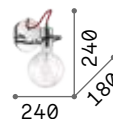

IP20

0,450 Kg / 0,0119 m³
E27 max 1x60W

€ 60

119465 White
119427 Chrome
119502 Black

3000 K
1050 lm

101347 € 6,00