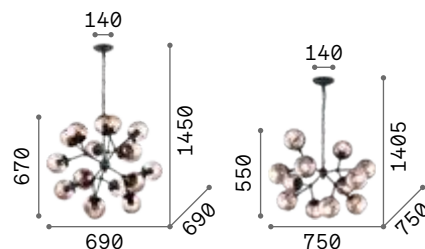

3000 K
510 lm
305486 € 6,00

Kepler

Matt black varnished metal chain and frame. Amber transparent blown glass diffusers.

IP20

5,300 Kg / 0,1789 m³
E27 max 18 x 42W

€ 400

162478 ■ Black

3000 K
430 lm