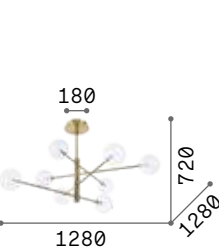

4,460 Kg / 0,1427 m³
G4 max 8 x 2W

€ 825

275178 Chrome
275215 Brass

345437 ShadedSm^{new}
345420 Shad. amb.^{new}

3000 K
200 lm

222257 € 4,00