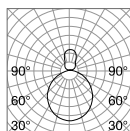

Light beam: **BI-EMISSION ACCENT**

m	lx	Øm
1	616	2,80
2	154	5,60
3	68	8,50
4	39	11,00
5	25	14,00