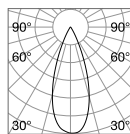

m	lx	øm
1	1643	0,66
2	410	1,32
3	182	1,98
4	102	2,64
5	65	3,30