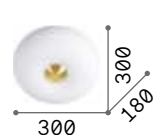

IP20 INCLUSA

2,960 Kg / 0,0452 m³
GX53 max 2 x 9W

€ 225

214498 White

3000 K
910 lm

123936 € 5,00

P. 156