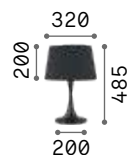

Lamp with integrated switch.

110530

032368

110554

IP20

1,910 Kg / 0,0645 m³
E27 max 1x60W

€ 110

110448 White
032375 Chrome
110455 Black