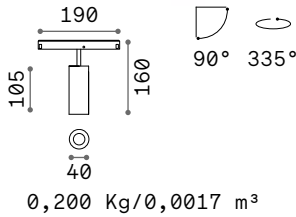

Power	Beam	Control	Lumen	CCT	Finish	Code	€	
12 W	30°	On-Off	1000 lm	2700 K	Black	340425	95 new	
			1200 lm	3000 K	White	282992	95	
					Black	257655	95	
			1250 lm	4000 K	Black	321967	95	
			1-10V	1200 lm	3000 K	White	303710	110
					Black	303703	110	
		DALI	1000 lm	2700 K	Black	340401	140 new	
			1200 lm	3000 K	White	286440	140	
					Black	286433	140	

FILTER HONEYCOMB

LENS*

Model	Required	Beam	Finish	Code	€
TRACK8W/12W	No		Black	260860	5
TRACK8W/12W	No	18°	Clear	332086	5 new
		45°	Clear	332093	5 new

Light beam: ACCENT

m	lx	øm
1	2393	0,49
2	598	0,98
3	266	1,50
4	150	2,00
5	96	2,50

CRI≥90 8W 30° 850lm 3000K

m	lx	øm
1	2877	0,51
2	719	1,00
3	320	1,50
4	180	2,10
5	115	2,60

CRI≥90 12W 30° 1200lm 3000K