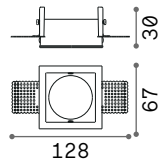

68 x 68 mm
0,120 Kg/0,0005 m³

13 W

Finish	Code	€
White	323558	18