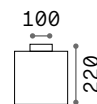

1,470 Kg / 0,0120 m³
E27 max 1x 42W

€ 115

213194 White

4000 K
1000 lm

151991 € 2,00