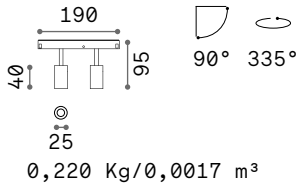

Ego Track Double

LED SMD OSRAM

Power	Beam	Control	Lumen	CCT	Finish		Code	€	
5 W	30°	On-Off	400 lm	3000 K	White		282947	100	
					Black		257624	100	
			430 lm	4000 K	Black		321714	100	
		1-10V	400 lm	3000 K	White		303611	115	
					Black		303604	115	
			DALI	400 lm	3000 K	White		286341	145
					Black		286334	145	

FILTER HONEYCOMB

LENS*

Model	Required	Beam	Finish		Code	€
TRACK5 W	No		Black		260853	5
TRACK5 W	No	18°	Clear		332062	5 new
		45°	Clear		332079	5 new

Light beam: ACCENT

m	lx	øm
1	508	0,46
2	127	0,92
3	56	1,40
4	32	2,80
5	20	2,30

CRI≥90 5W 30° 400lm 3000K