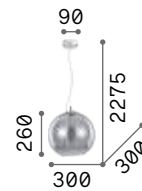

2,050 Kg / 0,0664 m³
E27 max 1 x 42W

€ 115

052809   Clear
149592   FadeChrome
094236   SmokyGrey
250335   Chrome
111902   Copper
339054   Amber ^{new}