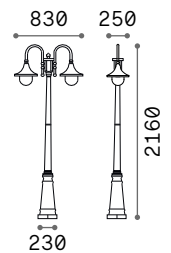

IP43

3,340 Kg / 0,1467 m³
E27 max 2 x 52W

€ 330

246833 ■ Anthracit.
024097 ■ Black
246840 ■ Coffee

4000 K
980 lm

153964 € 3,50

P. 857