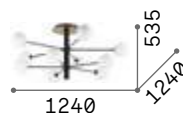

6,500 Kg / 0,1397 m³
G9 max 10 x 15W

€ 600

273693 ■ Black

3000 K
510 lm
305486 € 6,00