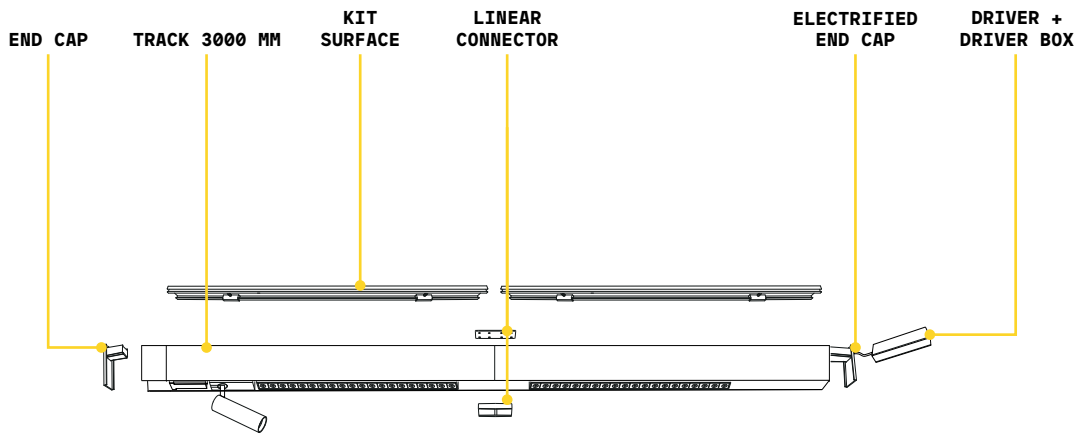

Arca - Surface

TRACK Maximum length per power source: 25 meters

Length	Weight	Volume	Finish	Code	€
1000 mm	1,34 Kg	0,0273 m³	Black	222745	120
3000 mm	4,02 Kg	0,0496 m³	Black	222752	325