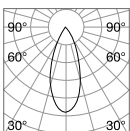

m	lx	øm
1	1125	0,72
2	281	1,40
3	125	2,20
4	70	2,90
5	45	3,60