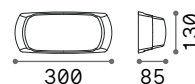

0,520 Kg / 0,0050 m³
E27 max 1x23W

0,610 Kg / 0,0050 m³
E27 max 1x23W

€ 52

€ 35

123745 White

123776 White

123769 Grey

123783 Black

4000 K
580 lm
151960 € 2,00

4000 K
580 lm
151960 € 2,00