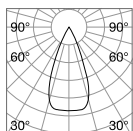

m	lx	øm
1	3174	0,81
2	794	1,60
3	353	2,40
4	198	3,20
5	127	4,00