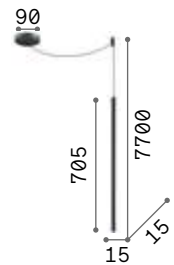

IP20

0,830 Kg / 0,0105 m³
LED 3,5W / 220 lm

€ 110

- 2700Knew 300818 White
- 3000K 300801 Black
- 2700Knew 300825 Brass