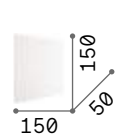

■ ■ □ IP20

0,510 Kg / 0,0018 m³
LED 9,5W / 730 lm

€ 88

195728 White
195766 Black