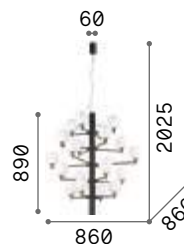

10,270 Kg / 0,1340 m³
G9 max 20 x 4W

€ 1050

197333 ■ Black

3000 K
510 lm
305486 € 6,00