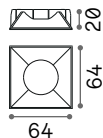

0,030 Kg/0,0003 m³

13 W

Finish	Code	€
White	323633	8
Black	323657	8
Gold	323640	8