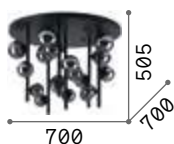

7,520 Kg / 0,1314 m³
G9 max 18 x 15W

€ 851

328393 White
328386 Smok. Gra.
328379 Amber