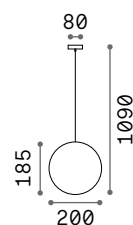

1,300 Kg / 0,0111 m³
E27 max 1x 42W

€ 90

318837 White

4000 K
580 lm

151960 € 2,00

P. 877