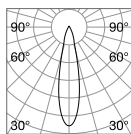

m	lx	øm
1	12955	0,39
2	3238	0,79
3	1439	1,19
4	809	1,59
5	518	1,99