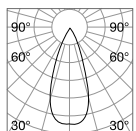

m	lx	øm
1	1312	0,71
2	328	1,40
3	146	2,10
4	82	2,80
5	52	3,50