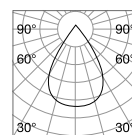

Light beam: WIDE

m	lx	øm
1	1688	0,93
2	422	1,90
3	188	2,80
4	105	3,70
5	68	4,60

m	lx	øm
1	2457	1,30
2	614	2,50
3	273	3,80
4	154	5,10
5	98	6,40

m	lx	øm
1	3496	1,20
2	874	2,40
3	388	3,60
4	218	4,80
5	140	6,00