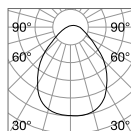

m	lx	Øm
1	3857	1,90
2	964	3,90
3	429	5,80
4	241	7,80
5	154	9,70