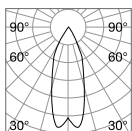

m	lx	øm
1	958	0,64
2	240	1,30
3	106	1,90
4	60	2,60
5	38	3,20