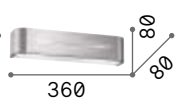

360

0,950 Kg / 0,0098 m³
E14 max 2 x 40W

€ 75

051963 White
009940 Aluminum

3000 K
480 lm

101200 € 2,00