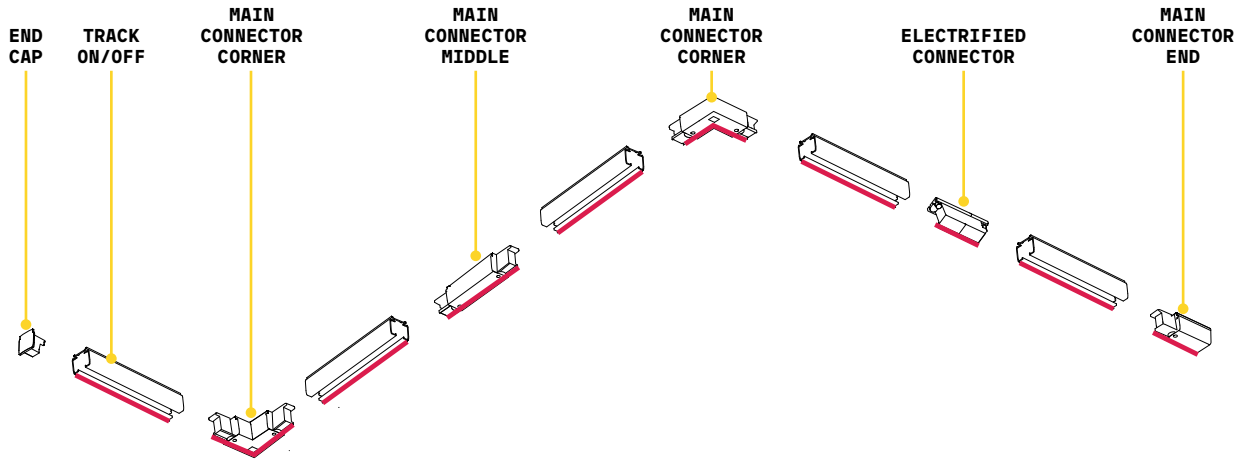

Link 3-Phase Trimless On/Off

TRACK

Length	Weight	Volume	Finish	Code	€
1000 mm	0,94 Kg	0,0016 m³	White	243269	30
			Black	243252	30
2000 mm	1,72 Kg	0,0074 m³	White	187976	60
			Black	187983	60
3000 mm	2,55 Kg	0,0110 m³	White	187990	95
			Black	188003	95

KIT SURFACE

SUSPENSION KIT

END CAP

Required	N° Cables	Cables Length	Finish	Code	€
Yes - 1Kitx1000 mm			White	169972	5
			Black	169989	5
Yes - 1Kitx1000 mm	1	3000 mm	White	242705	13
			Black	243283	13
	1	5000 mm	White	243245	15
			Black	243238	15
Yes			White	169613	2
			Black	169620	2

MAIN CONNECTOR END

0,060 Kg/0,0002 m³

169583	L	€ 9
169576	L	€ 9
169590	R	€ 9
169606	R	€ 9

MAIN CONNECTOR MIDDLE

0,120 Kg/0,0004 m³

227580	€ 17
227597	€ 17

MAIN CONNECTOR CORNER

0,110 Kg/0,0005 m³

169705	L	€ 17
169712	L	€ 17
169736	R	€ 17
169729	R	€ 17

ELECTRIFIED CONNECTOR

0,030 Kg/0,0001 m³

169637	€ 7
169644	€ 7

TRACK ADAPTOR

0,080 Kg/0,0002 m³

194257	€ 9
194301	€ 9