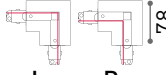

MAIN CONNECTOR CORNER

0,120 Kg/0,0006 m³

188119	■ L	€ 15
188126	■ L	€ 15
188096	■ R	€ 15
188102	■ R	€ 15