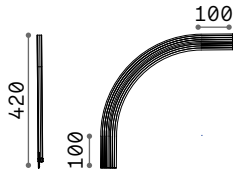

RECESSED CORNER ROUND Optional

Weight	Volume	Control	Finish	Code	€
0,267 Kg	0,0023 m³	On-Off	Black	339405	91 new