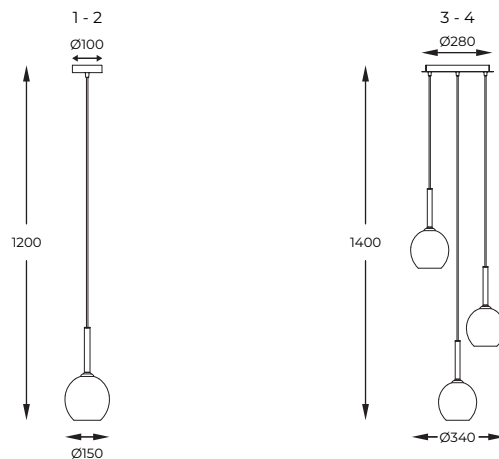

DIMENSIONS

1. **MONIC** | Pendant lamp
MD1629-3A Chrome
3 x E14 MAX 40W
smoky chrome glass
with chrome canopy

2. **MONIC** | Pendant lamp
MD1629-3A Copper
3 x E14 MAX 40W
copper glass with
chrome canopy