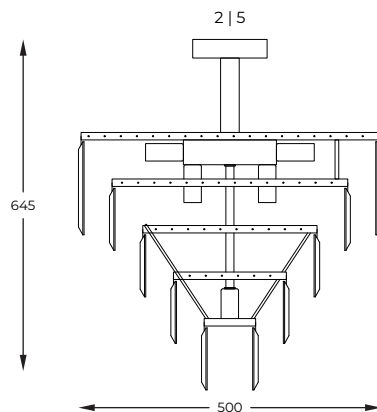

DIMENSIONS