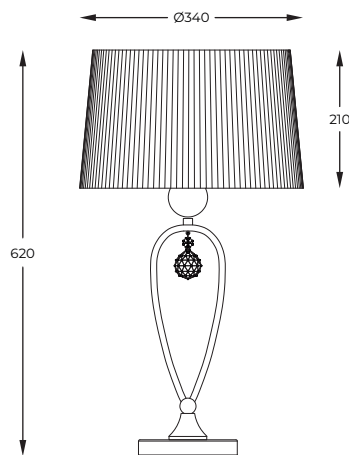

DIMENSIONS