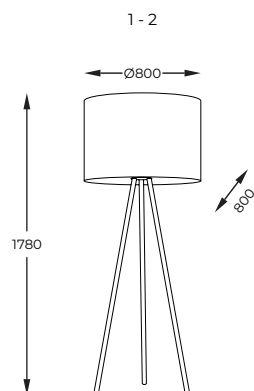

DIMENSIONS