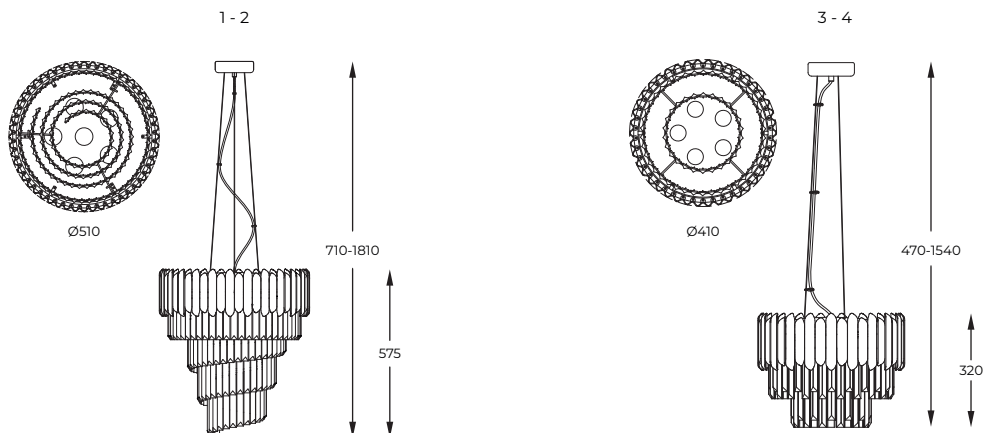

DIMENSIONS

1. **GLADIUS** | Ceiling lamp
C0535-05C-F4J7
 5 x E14 MAX 40W
 gold plastic body,
 glass crystal shade

2. **GLADIUS** | Ceiling lamp
C0535-05C-F4AC
 5 x E14 MAX 40W
 chrome plastic body,
 glass crystal shade