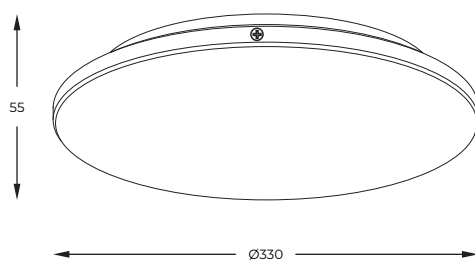

DIMENSIONS

1