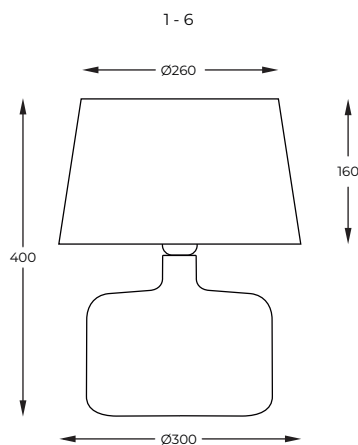

DIMENSIONS