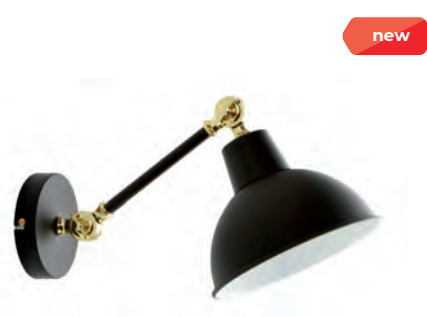

new

SIGMA | Wall lamp
A6002
1 x E27 MAX 40W
W180 D320 H192
metal body and shade

new

SIGMA | Pendant lamp
A8016L
1 x E27 MAX 40W
Ø250 H1445
metal body and shade

new

SIGMA | Pendant lamp
A8016S-3A
3 x E27 MAX 40W
W180 L780 H1410
metal body and shade