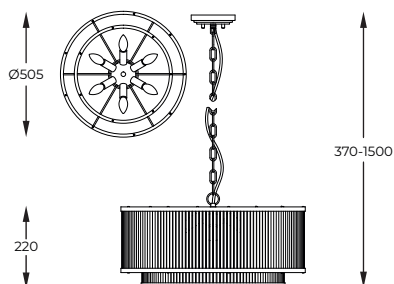

DIMENSIONS

1 | 3