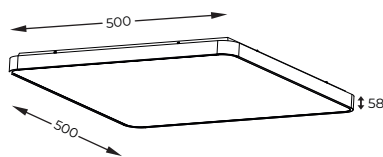

6. **SIERRA** | Ceiling lamp
12100006-SL
LED 40W 2600LM 4000K
chrome brushed aluminium body,
acrylic shade

DIMENSIONS

1 - 2

3 - 4

5 - 6

PL

Minimalistyczne plafony o prostej, geometrycznej formie. Klosz został wykonany tak, by umożliwić jak najlepsze rozchodzenie się światła.