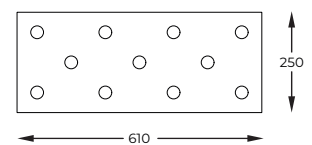

4. **ONE** | Ceiling lamp
C0461-11E-S8S8
 11 x LED 5W 4950LM 3000K
 metal matt white body,
 acrylic bar with bubbles inside

DIMENSIONS

1 - 2

3 - 4

PL

Technologia LED zamknięta w intrygującej, spiralnej formie. Aluminiowa oprawa w srebrnym kolorze zaprojektowana została tak, by zwracać uwagę nowoczesnym stylem.