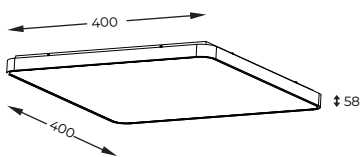

6. **SIERRA** | Ceiling lamp
12100006-SL
LED 40W 2600LM 4000K
chrome brushed aluminium body,
acrylic shade

DIMENSIONS

1 - 2

3 - 4

5 - 6

PL

Minimalistyczne plafony o prostej, geometrycznej formie. Klosz został wykonany tak, by umożliwić jak najlepsze rozchodzenie się światła.