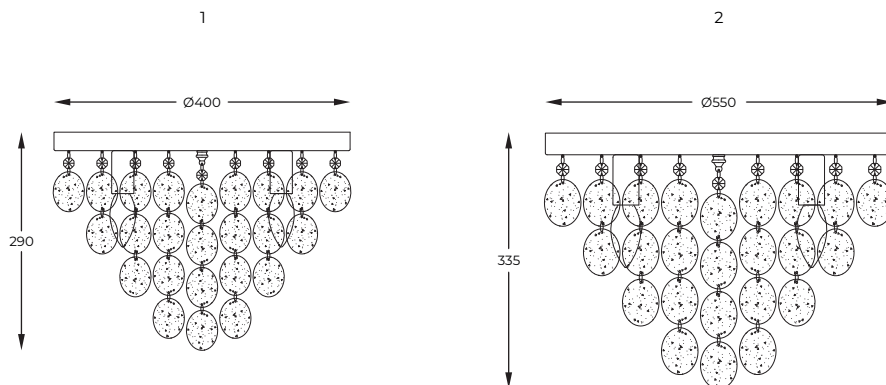

DIMENSIONS

PL

Rozłożyste konstrukcje w nowoczesnej kolorystyce. Możliwość regulacji ramion pozwala dostosować wygląd modeli do aktualnych potrzeb pomieszczenia.

EN

Spacious designs in modern colours. Adjustable arms allow the appearance of the models to be adapted to the current needs of the room.