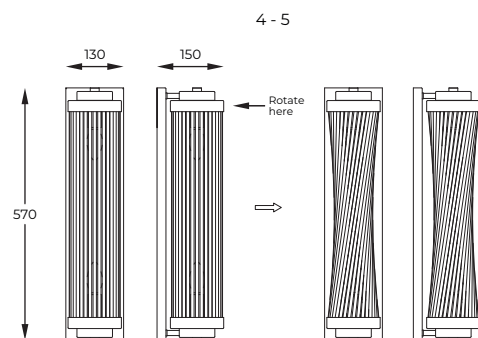

DIMENSIONS

PL

Modele charakteryzują się rozłożystą konstrukcją o efektownym wzornictwie. Szklane rurki w ciekawy sposób odbijają i rozpraszają światło.

EN

The models are characterised by an expansive construction with a striking design. Glass tubes reflect and distribute light in an interesting way.