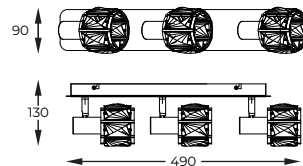

DIMENSIONS

1

2

3

PL

To nowatorska konstrukcja, w której żarówki otoczone zostały przez metalowe, złote klosze. Pasuje zwłaszcza do aranżacji w stylu industrialnym lub loftowym.

EN

It is an innovative construction where the bulbs are surrounded by metal, golden lampshades. It fits especially to industrial or loft style arrangements.