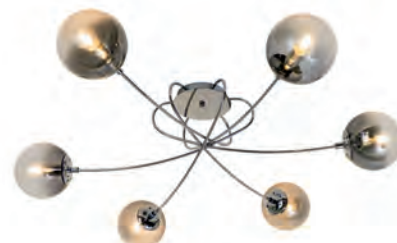

ALICE | Pendant lamp
P18230-D60-BK
1 x E27 MAX 60W
W600 H1320
metal body and shade

VERTO | Pendant lamp
P16182-D57
1 x E27 MAX 60W
D570 H1200
metal body and shade

CARMEN | Wall lamp
RLB94103-1
1 x E14 MAX 40W
D180 H210
metal body, fabric shade

CARMEN | Pendant lamp
RLD94103-5
5 x E14 MAX 40W
D550 L1000
metal body, fabric shade