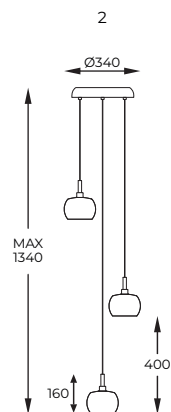

DIMENSIONS