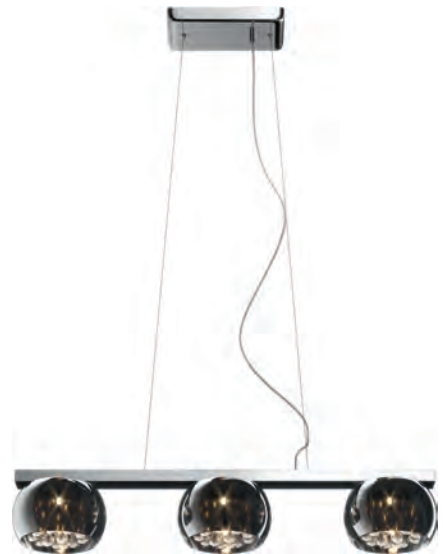

4. **CRYSTAL** | Pendant lamp
P0076-03S-F4FZ
3 x G9 MAX 42W
smoky chrome glass shade
clear crystal drops inside

DIMENSIONS