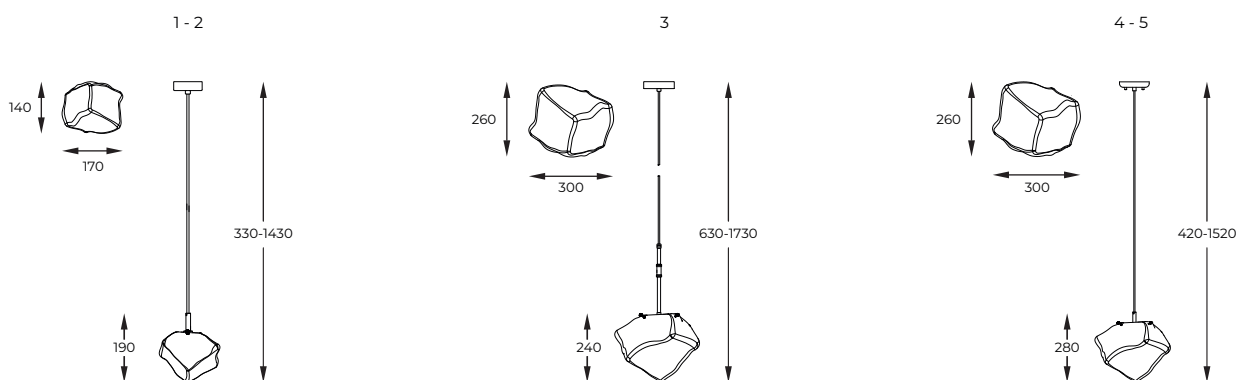

DIMENSIONS