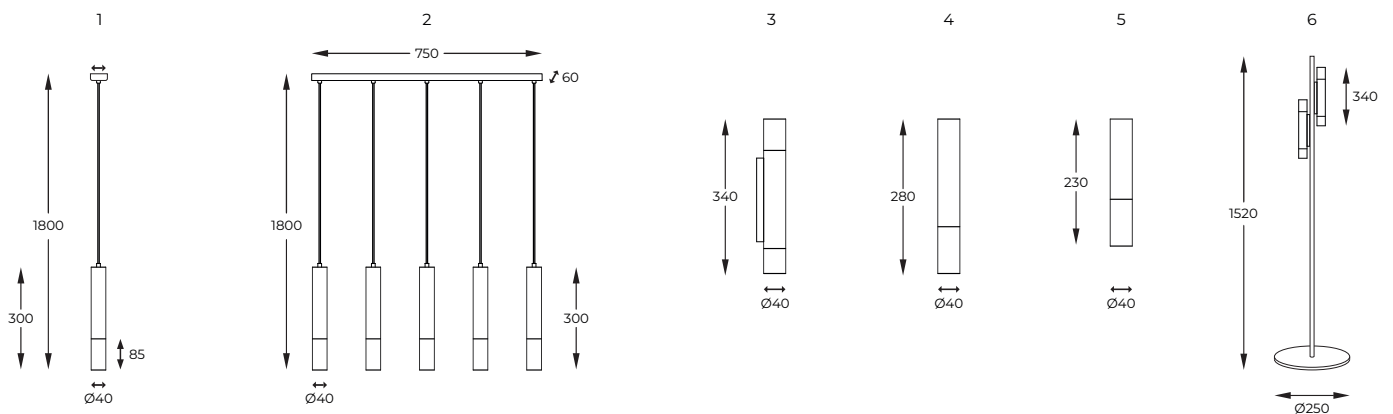

DIMENSIONS

PL

Seria inspirowana naturą. Oprawy wykonane z drewna dębowego w nowoczesnej formie.

EN

A series inspired by nature. Luminaires made of oak wood in a modern form.

new
LED

1. **OAK** | Pendant lamp
LA0785
LED 30W, 3870LM 3000K
oak conopy and shade