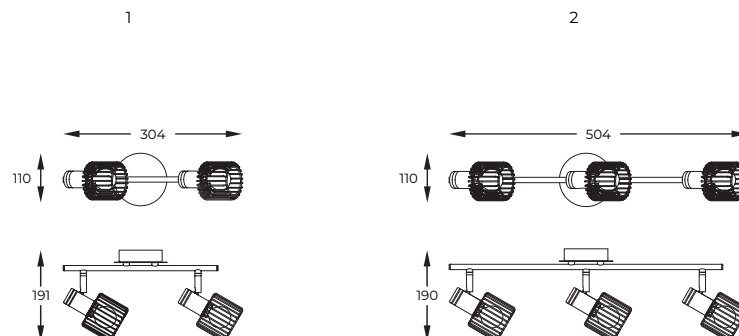

DIMENSIONS _____