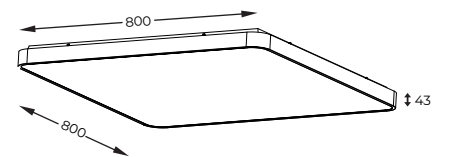

6. **SIERRA** | Ceiling lamp
12100006-SL
LED 40W 2600LM 4000K
chrome brushed aluminium body,
acrylic shade

DIMENSIONS

1 - 2

3 - 4

5 - 6

PL

Minimalistyczne plafony o prostej, geometrycznej formie. Klosz został wykonany tak, by umożliwić jak najlepsze rozchodzenie się światła.