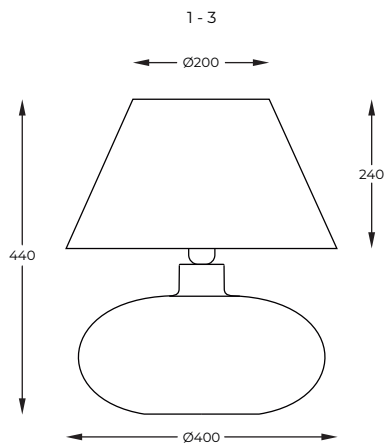

DIMENSIONS

1. ADANA TRANSPARENT | Table lamp
5518WH
1 x E27 MAX 60W
glass base, fabric white shade

2. ADANA TRANSPARENT | Table lamp
5519BK
1 x E27 MAX 60W
glass base, fabric black shade

gold inside

3. ADANA TRANSPARENT | Table lamp
5520BKGO
1 x E27 MAX 60W
glass base, fabric black shade