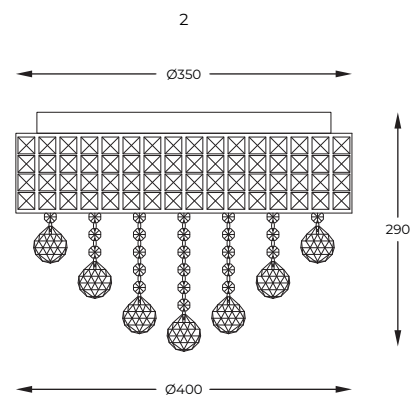

DIMENSIONS _____