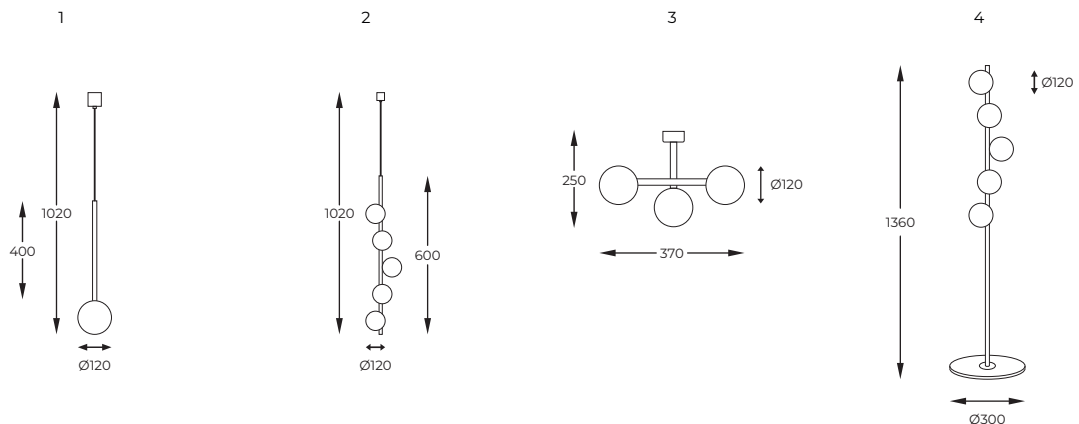

DIMENSIONS

PL

Oryginalne połączenie czerni i złota uchwycone w geometrycznych formach. Szklane elementy stworzone na wzór kamieni szlachetnych dopełniają całości i nadają blasku.

EN

An original combination of black and gold captured in geometric forms. Glass elements created in the image of precious stones complete the whole and add sparkle.