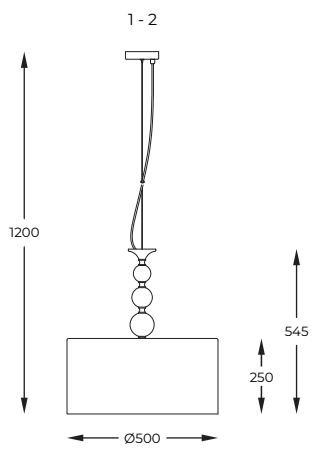

DIMENSIONS _____