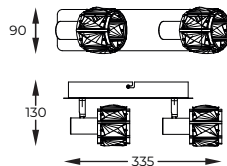

1. NIASA | Wall lamp
CK20181015-1
1xE14 MAX 40W
iron stainless steel, crystal

2. NIASA | Ceiling lamp
CK20181015-2
2xE14 MAX 40W
iron stainless steel, crystal

3. NIASA | Ceiling lamp
CK20181015-3
3xE14 MAX 40W
iron stainless steel, crystal

DIMENSIONS

1

2

3