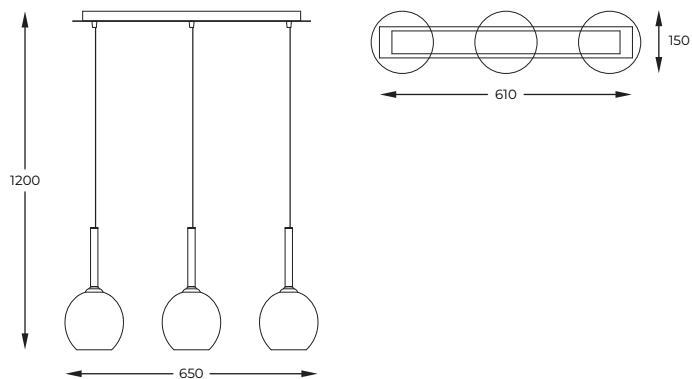

DIMENSIONS _____

1 - 2