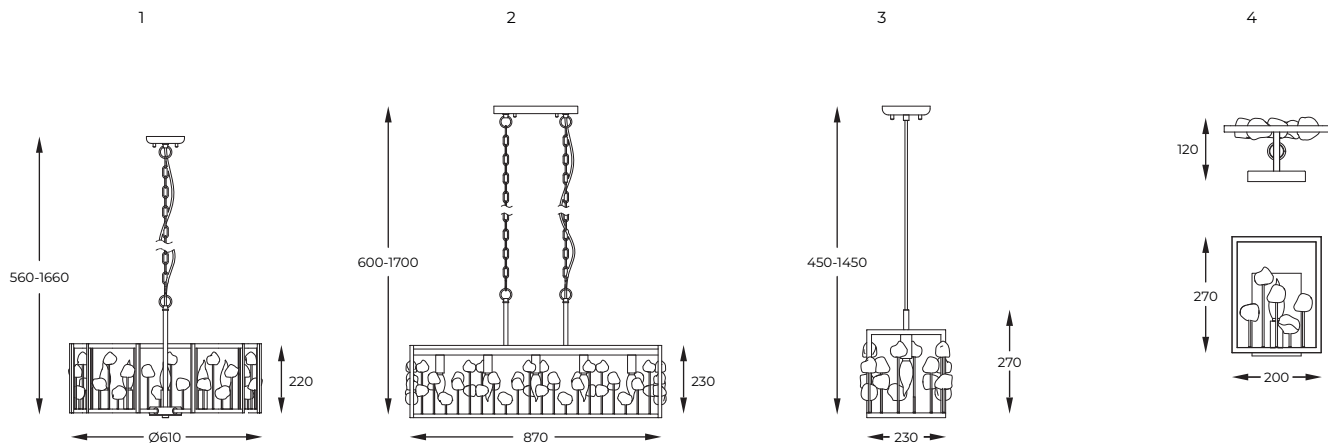

DIMENSIONS

PL

Serię charakteryzują szklane klosze zamknięte w metalowych ramach. Światło przedostaje się przez transparentne rurki, tworząc ciekawy efekt iluminacji.

EN

The series is characterised by glass lampshades enclosed in metal frames. Light penetrates through the transparent tubes, creating an interesting illumination effect.