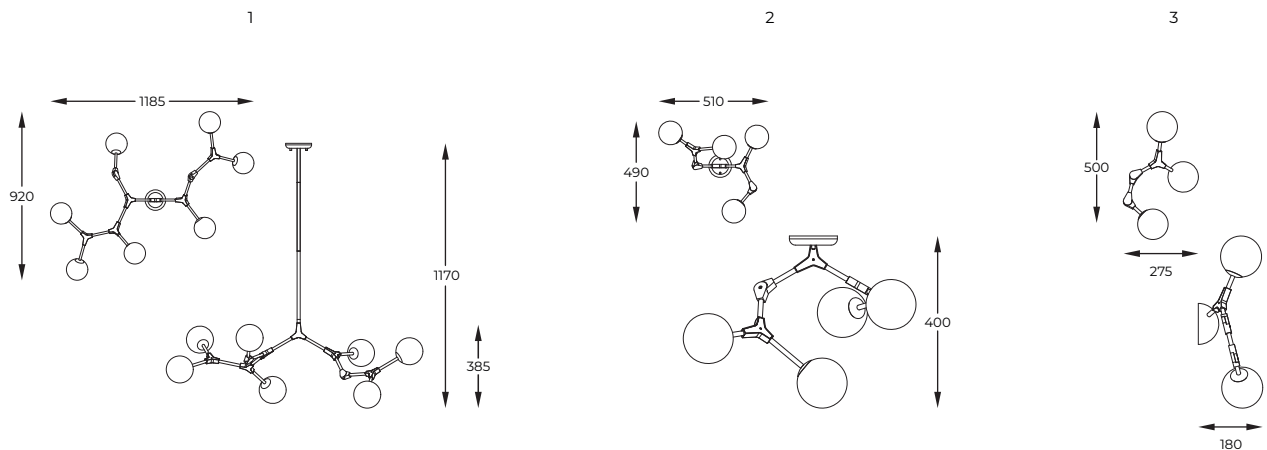

new

3. **DEIMOS** | Wall lamp
W0462-02F-U8AC
 2 x G9 MAX 28W
 metal gold body,
 clear glass shades

DIMENSIONS

PL

Seria charakteryzuje się kulistymi kloszami dopełnionymi metalowymi elementami. Mleczne szkło delikatnie tłumi światło, zapewniając równomierne rozproszenie.