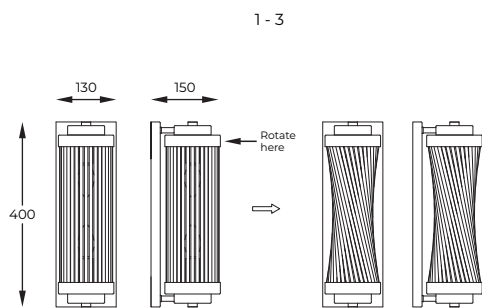

DIMENSIONS

PL

Modele charakteryzują się rozłożystą konstrukcją o efektownym wzornictwie. Szklane rurki w ciekawy sposób odbijają i rozpraszają światło.

EN

The models are characterised by an expansive construction with a striking design. Glass tubes reflect and distribute light in an interesting way.