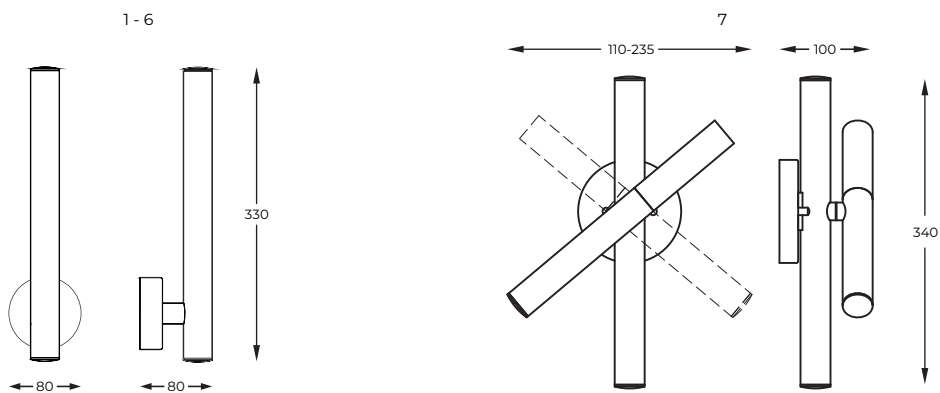

6. **LOYA** | Wall lamp
W0461-02B-S8S8
2xLED 5W 450LM 3000K
matt white, metal

7. **LOYA** | Wall lamp
W0461-03N-P7SD
3 x LED 5W 1350LM 3000K
metal matt black and french
gold body

DIMENSIONS

PL

Seria opierająca się na niezwyklej dbałości o szczegóły. Podłużne, metalowe oprawy dopełnione zostały elementami z akrylu, tworząc oryginalne i nowoczesne konstrukcje.