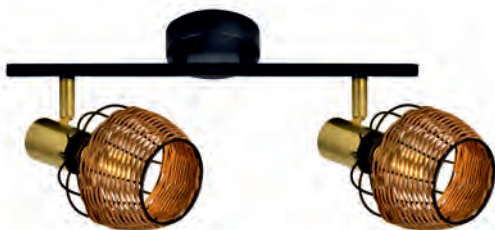

new

COPA | Ceiling lamp
R5022003-4TU2
4 x E14 MAX 40W
W100 D865 H165
metal body, rattan shade

new

COPA | Wall lamp
R5022003-1R
1 x E14 MAX 40W
W100 D140 H170
metal body, rattan shade

new

GENT | Wall lamp
P20084-1R
1 x E14 MAX 40W
W100 D170 H150
metal body, rattan shade