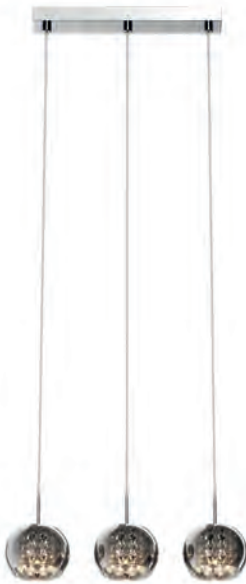

DIMENSIONS

1. **CRYSTAL** | Pendant lamp
P0076-01A-F4FZ
 1 x G9 MAX 42W
 smoky chrome glass shade
 clear crystal drops inside

2. **CRYSTAL** | Pendant lamp
P0076-03M-B5FZ
 3 x G9 MAX 42W
 smoky chrome glass shade
 clear crystal drops inside