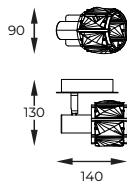

DIMENSIONS

1