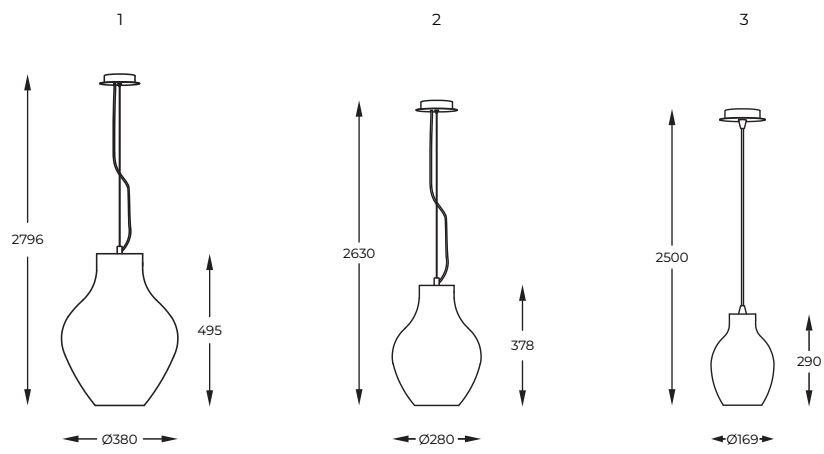

DIMENSIONS