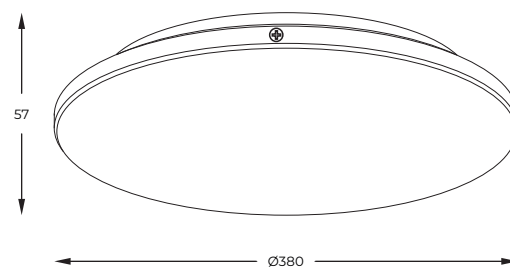

1. **BELLIS** | Ceiling lamp
12080021
1 x LED 18W 1050LM 4000K
chrome aluminium body,
acrylic shade

2. **BELLIS** | Ceiling lamp
12080022
1 x LED 24W 1400LM 4000K
chrome aluminium body,
acrylic shade

DIMENSIONS

1

2