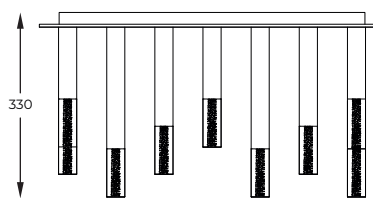

DIMENSIONS

1 - 2

3 - 4