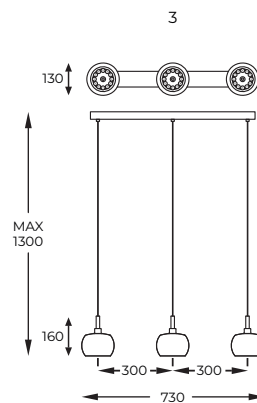

DIMENSIONS