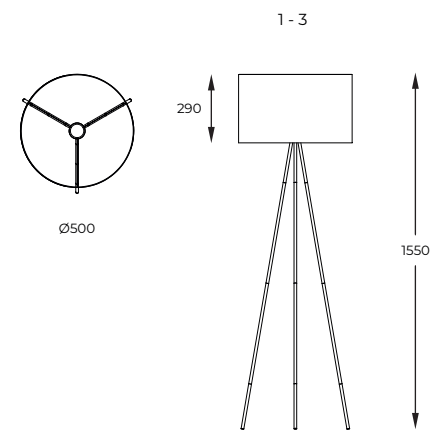

2. **INGA** | Floor lamp
H06-GD-BK
1 x E27 max 40W
metal gold body,
black fabric shade

3. **INGA** | Floor lamp
H06-GD-GR
1 x E27 max 40W
metal gold body,
green fabric shade

DIMENSIONS

PL

Seria lamp podłogowych z charakterystycznym, zakrzywionym stelażem. Stonowana kolorystyka nadaje lampom uniwersalnego charakteru, który pasować będzie do większości aranżacji.