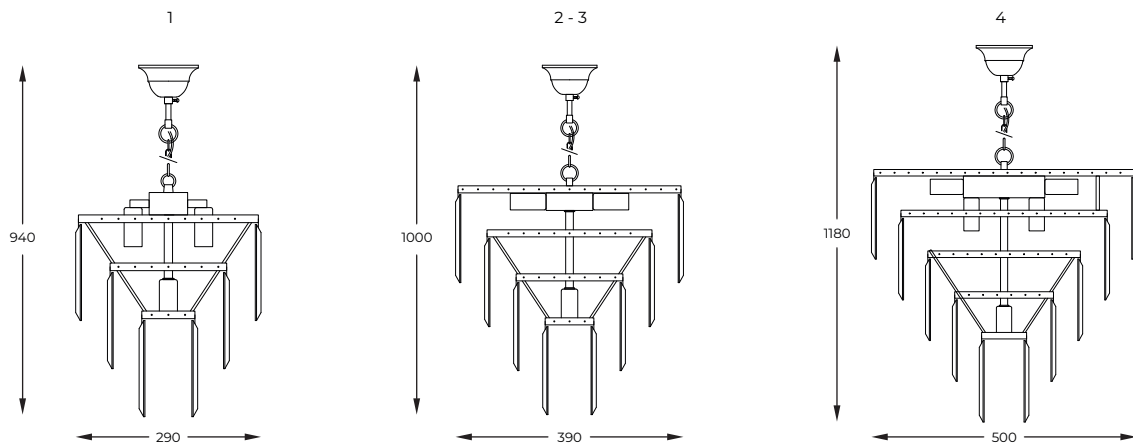

4. AMEDEO | Pendant lamp
17106/6+3+1-GD+CL
 10 x E14 MAX 40W
 clear crystal glass
 gold body

DIMENSIONS

1. AMEDEO | Ceiling lamp
FC17106/4+1-GLD
 5 x E14 MAX 40W
 clear crystal glass
 gold body

new

2. AMEDEO | Ceiling lamp
FC17106/6+3+1-GOLD+CL
 10 x E14 MAX 40W
 clear crystal glass
 gold body