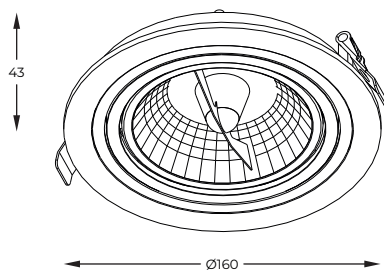

DIMENSIONS

1 - 2