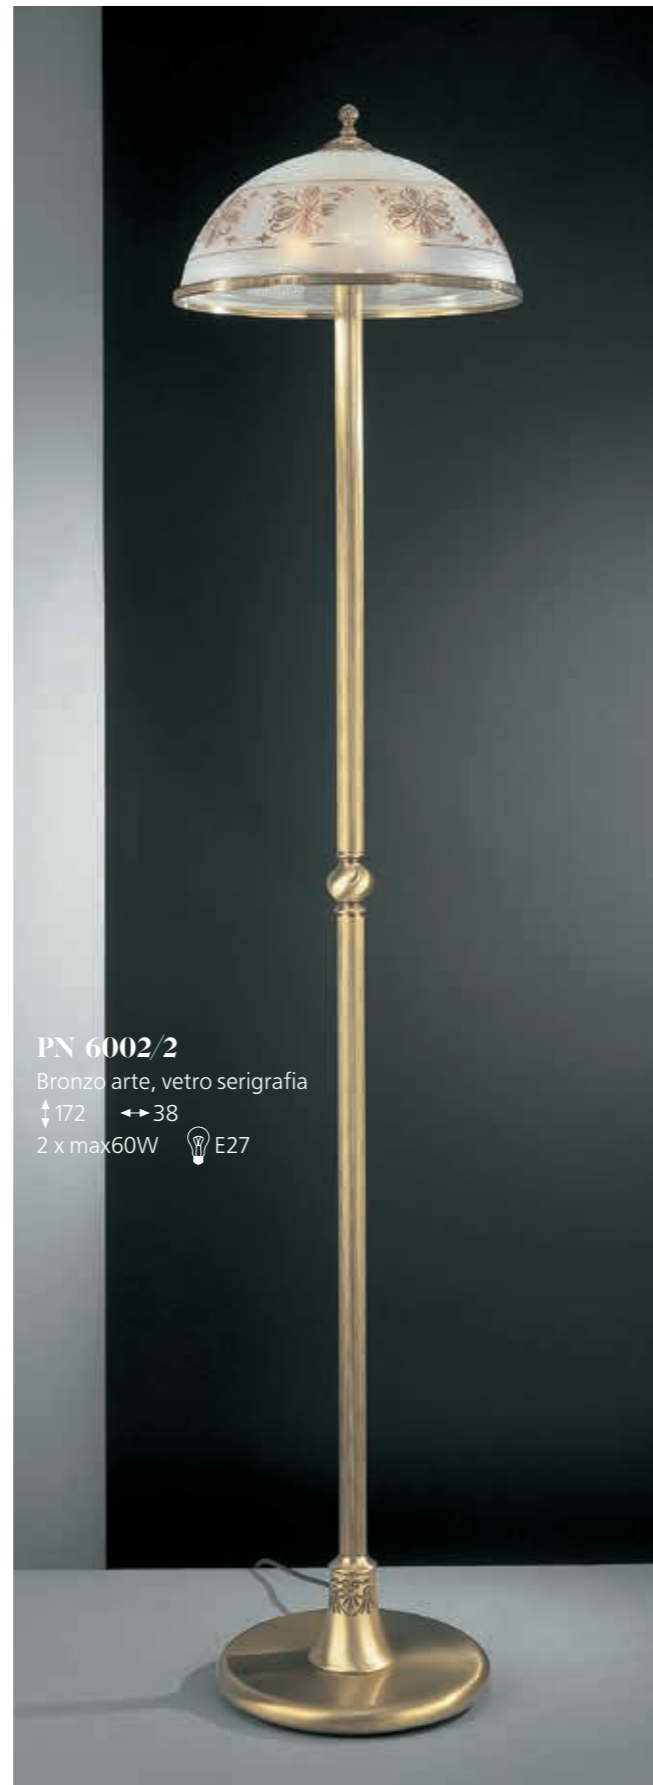

# 6002

**PL 6002/2**  
Bronzo arte, vetro serigrafia  
↑17 ↔30  
2 x max60W E27

**PL 6002/3**  
Bronzo arte, vetro serigrafia  
↑17 ↔40  
3 x max60W E27

**PL 6002/4**  
Bronzo arte, vetro serigrafia  
↑22 ↔50  
4 x max60W E27