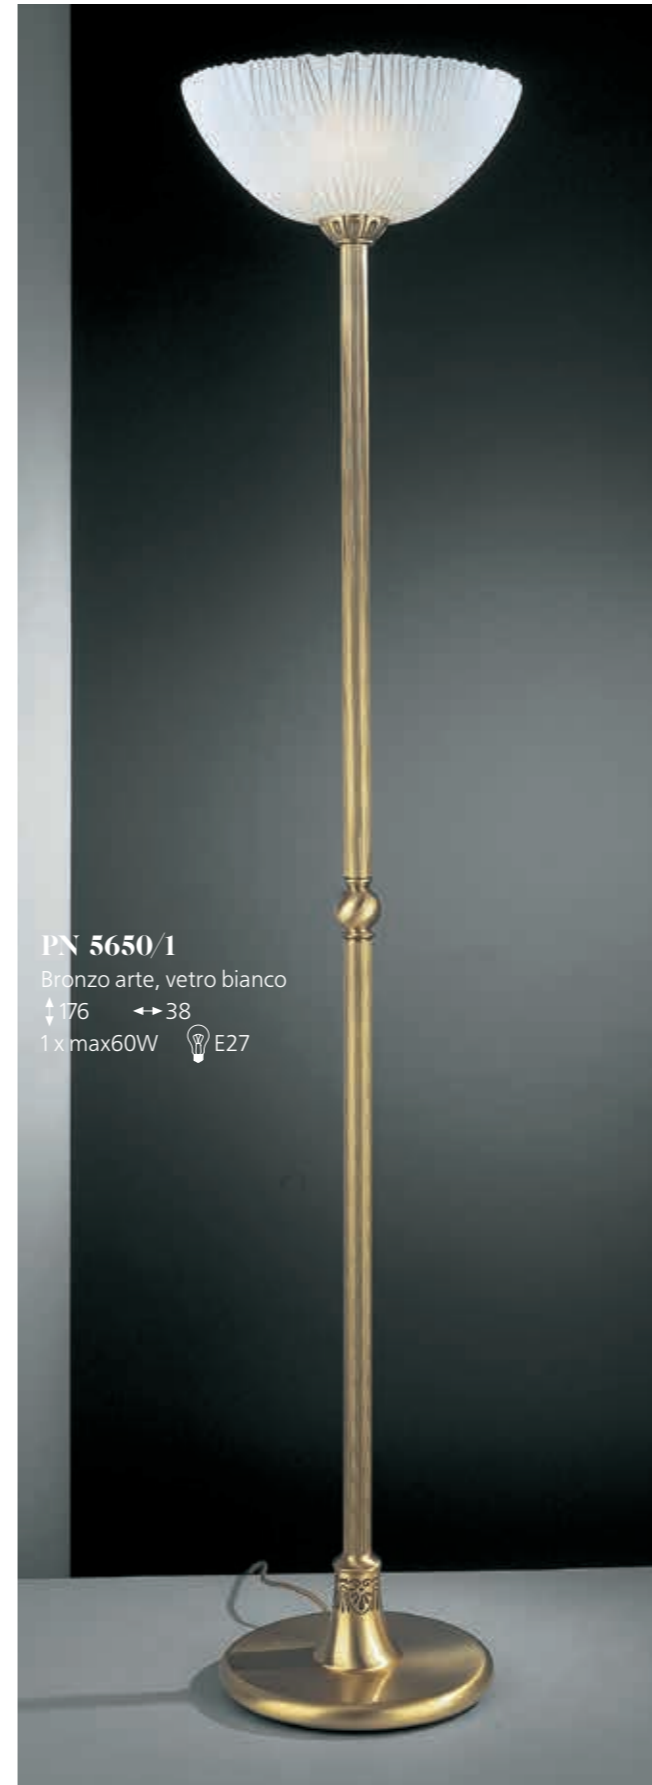

PL 5650/2
Bronzo arte, vetro bianco
↑17 ↔30
2 x max60W E27

PN 5650/1
Bronzo arte, vetro bianco
↑176 ↔38
1 x max60W E27