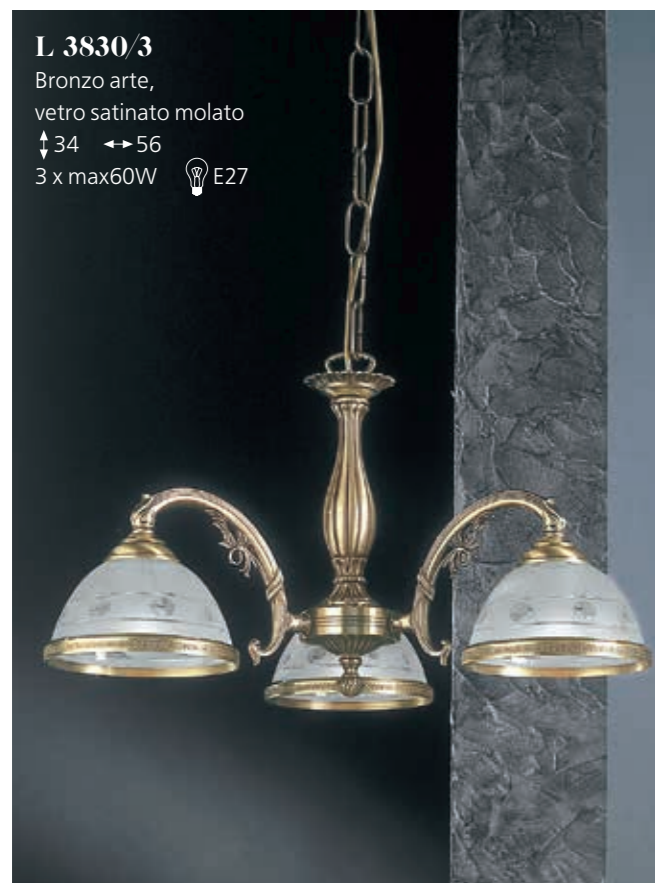

# 3830

**L 3830/3**  
 Bronzo arte,  
 vetro satinato molato  
 ↑34 ↔56  
 3 x max60W E27

**A 3830/1**  
 Bronzo arte, vetro satinato molato  
 ↑15 D→27  
 1 x max60W E27

**A 3830/2**  
 Bronzo arte,  
 vetro satinato molato  
 ↑15 ↔42 D→20  
 2 x max60W E27