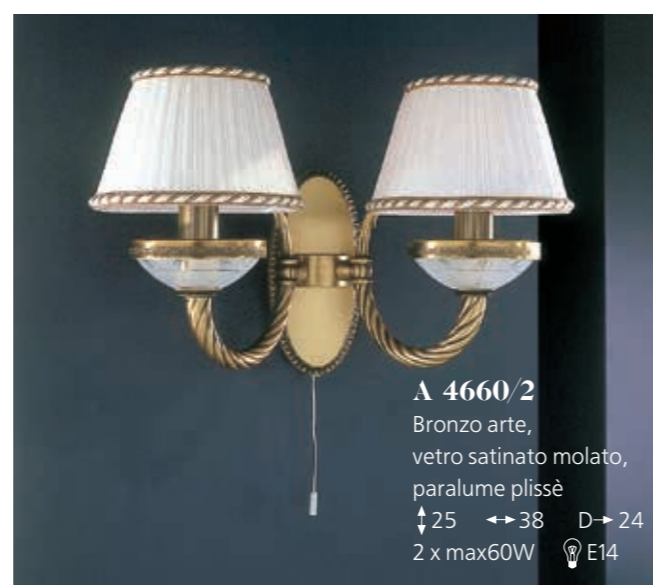

A 4660/1
Bronzo arte,
vetro satinato molato,
paralume plissé
↑25 D→24
1 x max60W E14