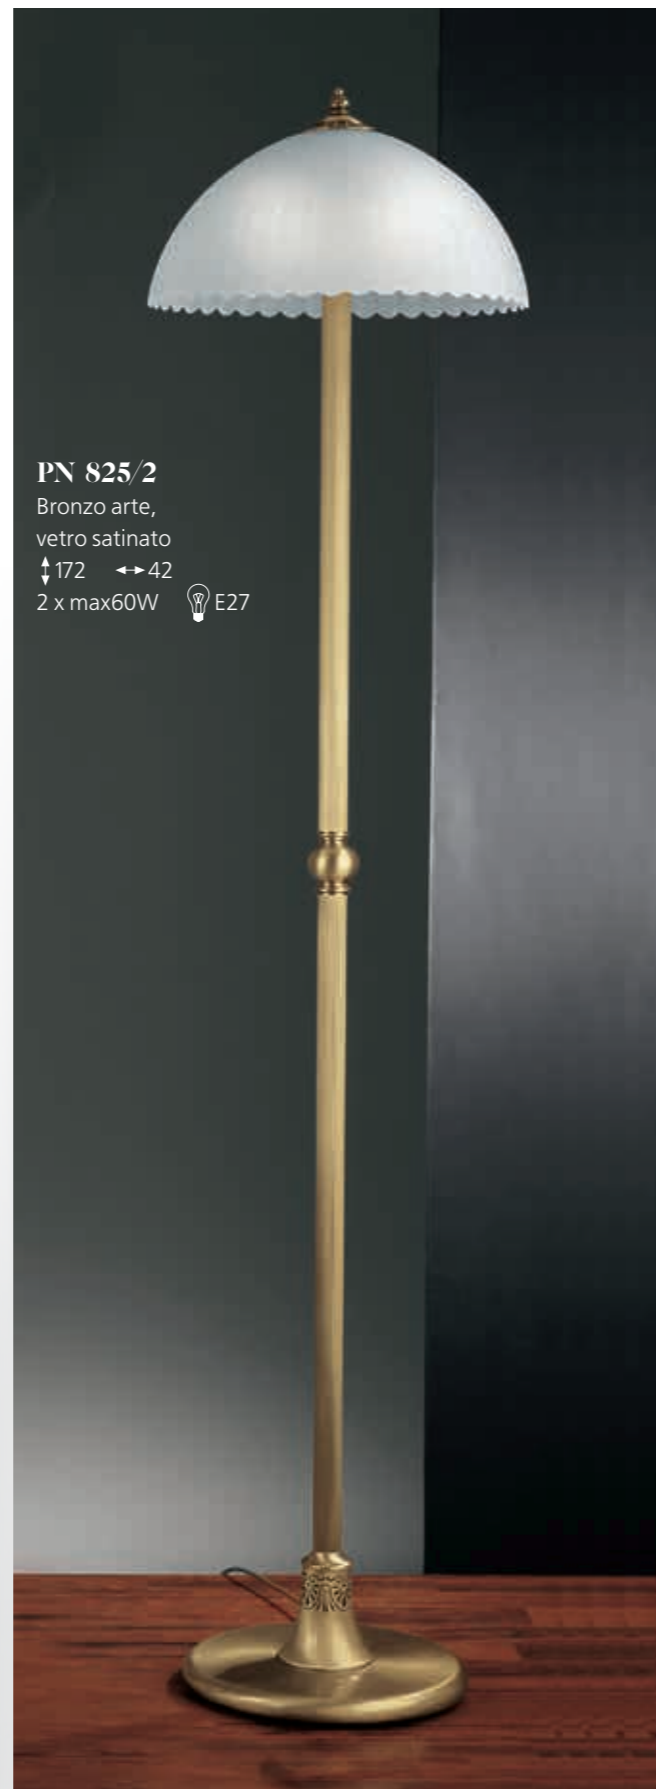

# 3030

**L 1825/42**  
Bronzo arte, vetro satinato  
↑ 32 ↔ 42  
1 x max60W  E27

**PN 825/2**  
Bronzo arte,  
vetro satinato  
↑ 172 ↔ 42  
2 x max60W  E27

**PN 3035/1**  
Bronzo arte,  
vetro satinato  
↑ 176 ↔ 42  
1 x max60W  E27