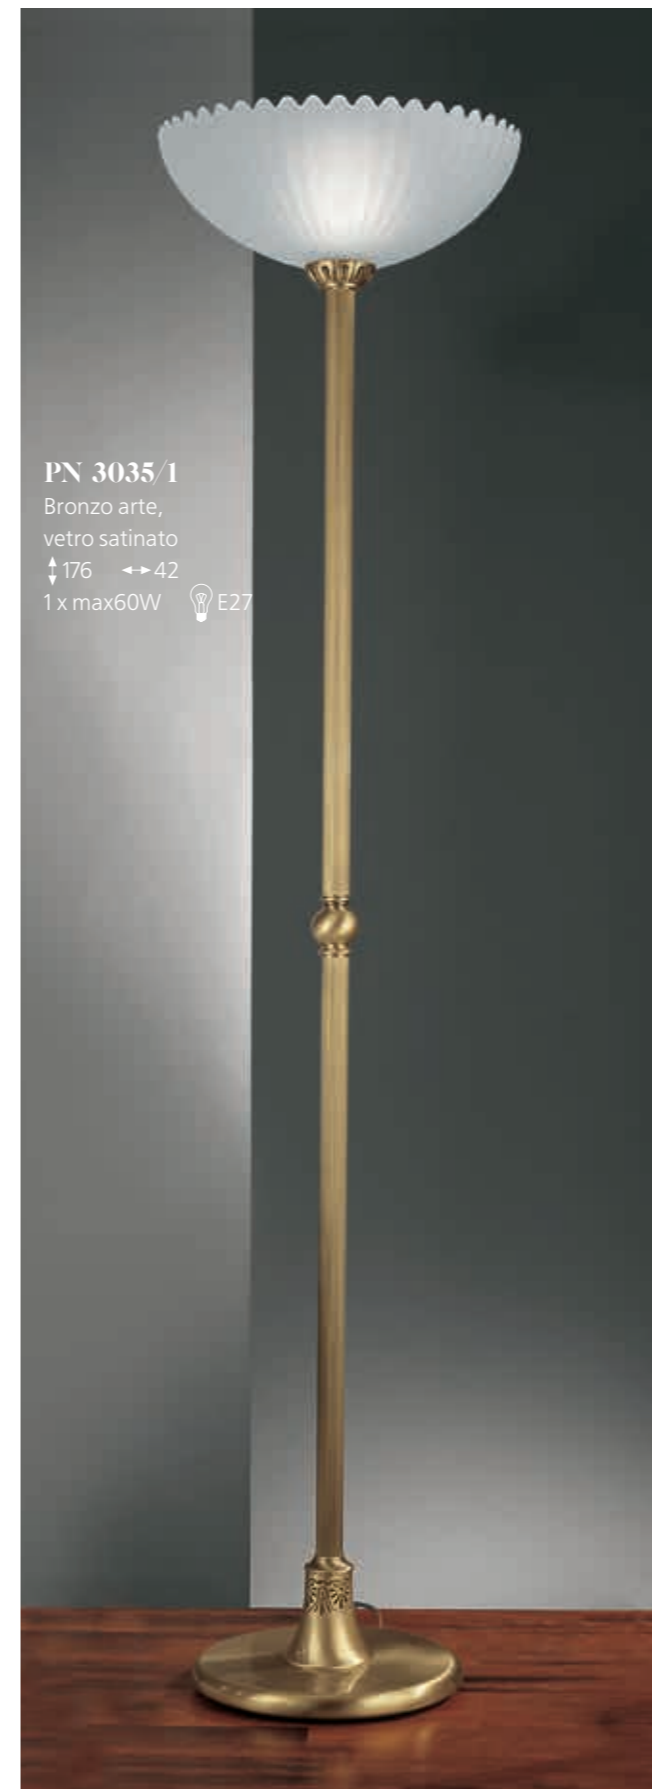

# 3030

**L 1825/42**  
Bronzo arte, vetro satinato  
↑ 32 ↔ 42  
1 x max60W  E27

**PN 825/2**  
Bronzo arte,  
vetro satinato  
↑ 172 ↔ 42  
2 x max60W  E27

**PN 3035/1**  
Bronzo arte,  
vetro satinato  
↑ 176 ↔ 42  
1 x max60W  E27