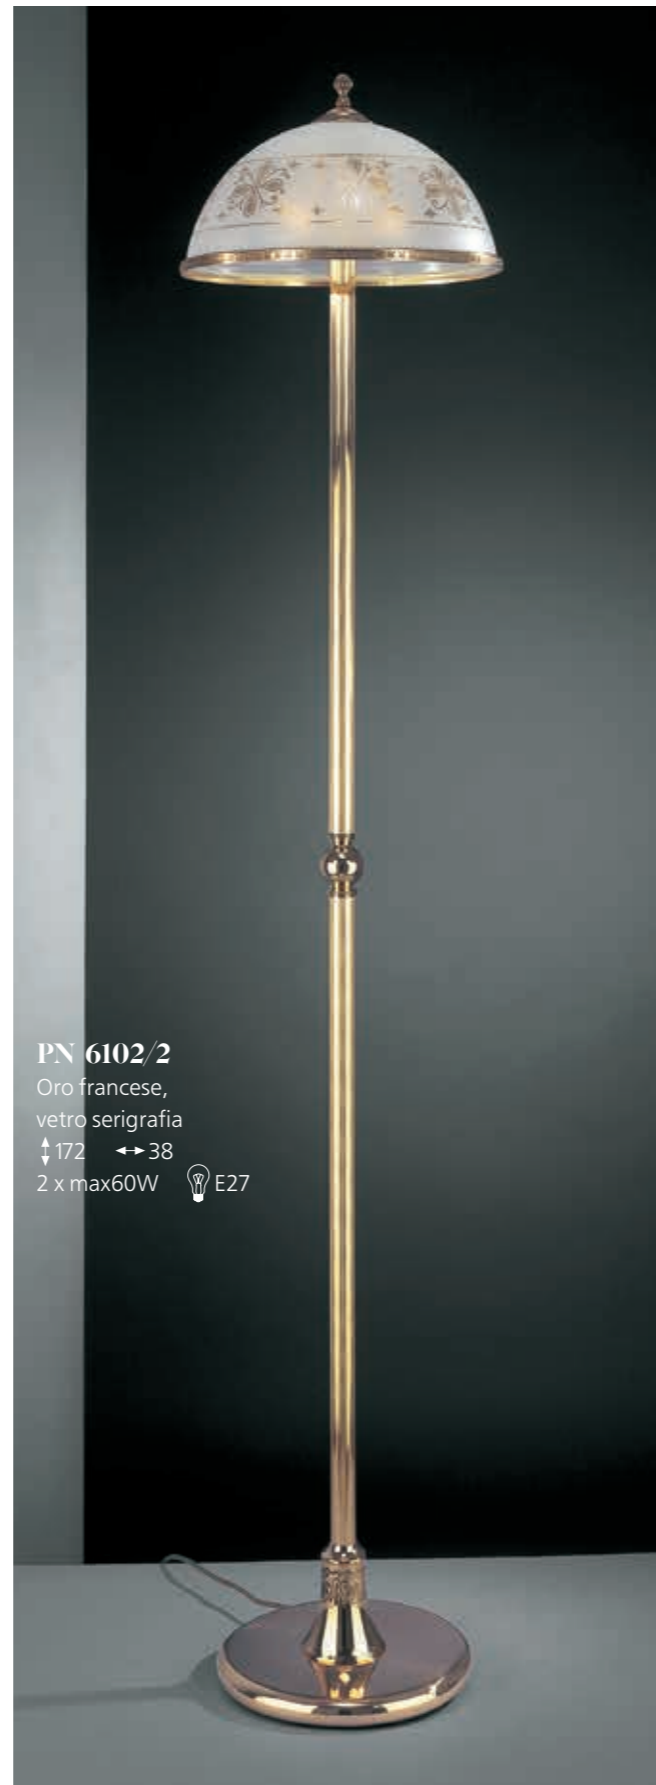

# 6102

**PL 6102/2**  
Oro francese, vetro serigrafia  
↑17 ↔30  
2 x max60W E27

**PL 6102/3**  
Oro francese, vetro serigrafia  
↑17 ↔40  
3 x max60W E27

**PL 6102/4**  
Oro francese, vetro serigrafia  
↑22 ↔50  
4 x max60W E27

**PN 6102/2**  
Oro francese, vetro serigrafia  
↑172 ↔38  
2 x max60W E27

**L 6112/2**  
Oro francese, vetro serigrafia  
↑72 ↔32  
2 x max60W E27

**L 6112/3**  
Oro francese, vetro serigrafia  
↑72 ↔42  
3 x max60W E27