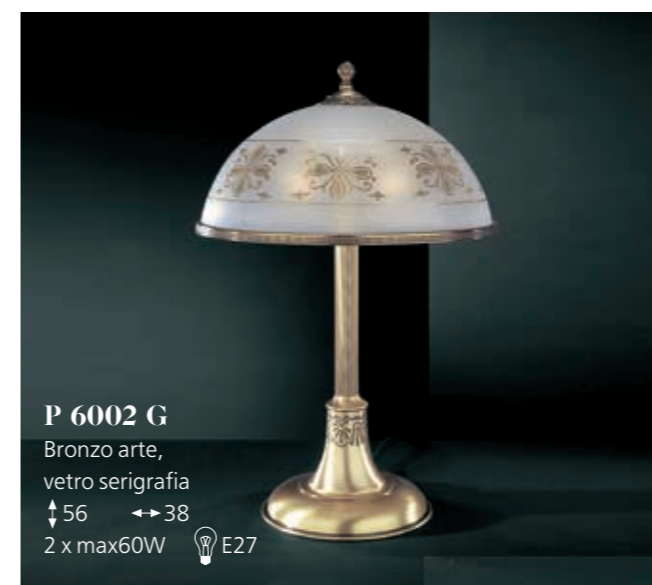

PL 6022/5
Bronzo arte, vetro serigrafia
↑36 ↔62
5 x max60W E27

P 6002 G
Bronzo arte, vetro serigrafia
↑56 ↔38
2 x max60W E27