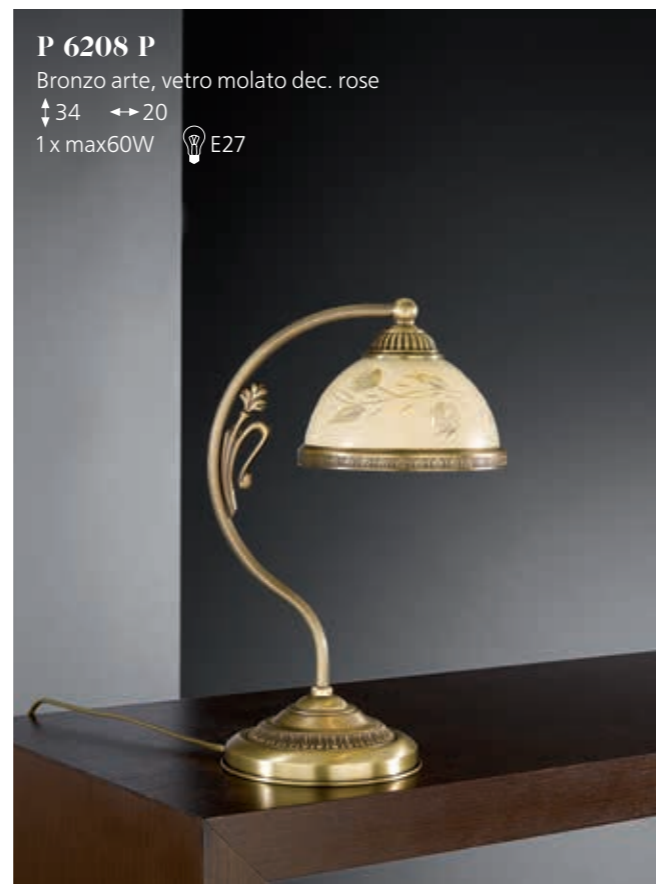

# 6208

**PN 6208/2**  
Bronzo arte,  
vetro molato dec. rose  
↑ 172 ↔ 38  
2 x max60W  E27

**A 6218/2**  
Bronzo arte, vetro molato dec. rose  
↑ 18 D→ 20  
2 x max60W  E27

**P 6208 P**  
Bronzo arte, vetro molato dec. rose  
↑ 34 ↔ 20  
1 x max60W  E27

**PL 6228/3**  
Bronzo arte, vetro molato dec. rose  
↑ 36 ↔ 54  
3 x max60W  E27

**PL 6228/5**  
Bronzo arte, vetro molato dec. rose  
↑ 36 ↔ 62  
5 x max60W  E27