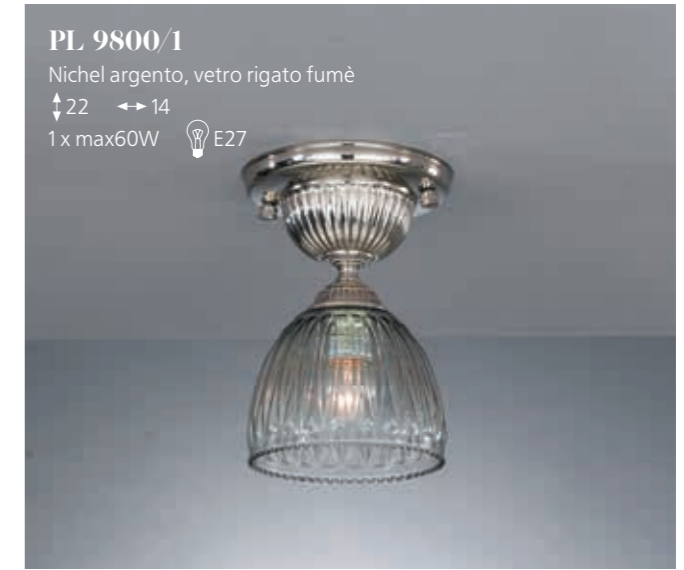

## P 9830 P

Nichel argento, paralume bianco

↑33 ↔22  
1 x max60W E14

# 9800

**L 9800/3**  
 Nichel argento, vetro rigato fumè  
 ↑32 ↔ 54  
 3 x max60W E27

**L 9800/5**  
 Nichel argento, vetro rigato fumè  
 ↑32 ↔ 60  
 5 x max60W E27

**L 9800/14**  
 Nichel argento,  
 vetro rigato fumè  
 ↑14 ↔ 14  
 1 x max60W E27

**P 9800**  
 Nichel argento, vetro rigato fumè  
 ↑33 ↔ 22  
 1 x max60W E27

**PL 9800/3**  
 Nichel argento, vetro rigato fumè  
 ↑32 ↔ 50  
 3 x max60W E27

**PL 9800/1**  
 Nichel argento, vetro rigato fumè  
 ↑22 ↔ 14  
 1 x max60W E27

**A 9800/1**  
 Nichel argento, vetro rigato fumè  
 ↑20 D→ 23  
 1 x max60W E27

**PL 9800/5**  
 Nichel argento, vetro rigato fumè  
 ↑32 ↔ 60  
 5 x max60W E27

**A 9800/2**  
 Nichel argento, vetro rigato fumè  
 ↑20 ↔ 38 D→ 23  
 2 x max60W E27