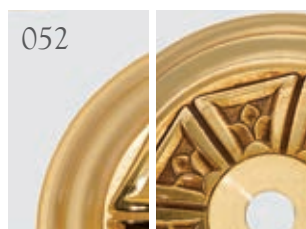

393

038

Finitura ottone sfumato
Shaded brass finish

041

Finitura oro francese satinato
Satin french gold finish

052

Finitura oro zecchino /oro
zecchino satinato
Gold plated / satin gold plated
finish

059