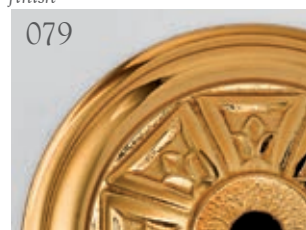

Finitura oro francese sat./mogano
Satin french gold/mahogany finish

073

Finitura oro francese satinato/
foglia oro
Satin french gold/gold leaf finish

074

Finitura satinato lucido
Polish antique brass finish