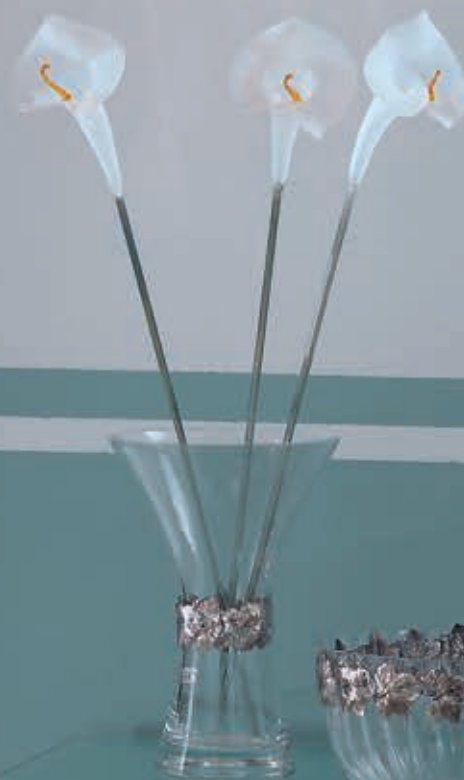

L. 14 - H. 32 - SP. 19,5 cm
1xMAX 42W E14

250

1030/1-C

Diam. 31 - H. 60 cm
1xMAX 42W E27

Alice

Oro zecchino con cristallo

Gold plated finish with crystal

1898/A2-C

L. 30 - H. 35 - SP. 15,5 cm
2xMAX 42W E14

Giotto

1030/P-C

Diam. 31 - H. 182 cm
1xMAX 105W E27

251

1898/A4-C

L. 60 - H. 21 - SP. 31 cm
4xMAX 42W E14

Oro zecchino con cristallo

1898/PLP-C

Oro zecchino con cristallo

Gold plated finish with crystal

Diam. 38 - H. 18 cm
3xMAX 28W E14

1898/L-C

Satinato con paralume
organza plissé

*Antique brass finish with
pleated organza shade*

Diam. 35 - H. 54 cm
1xMAX 42W E27