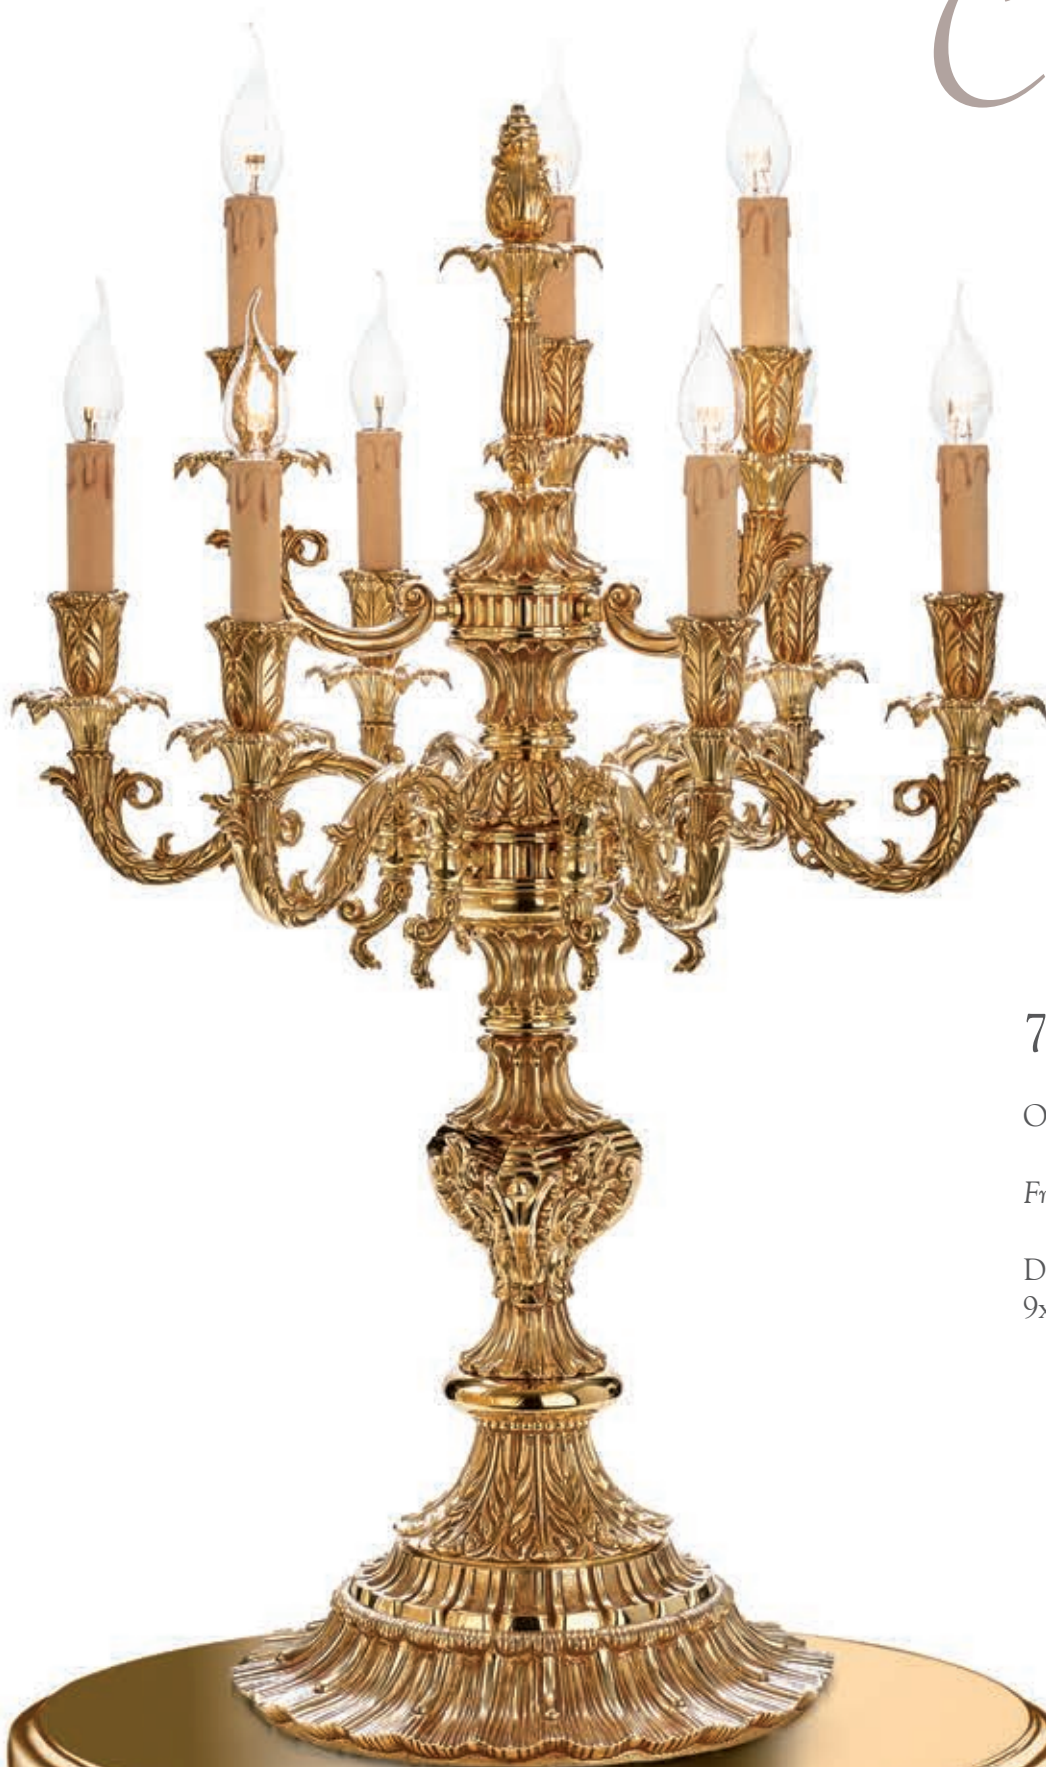

Caesar

135

798/C6+3

Oro francese

French gold finish

Diam. 58 - H. 88 cm
9xMAX 42W E14

Timeless