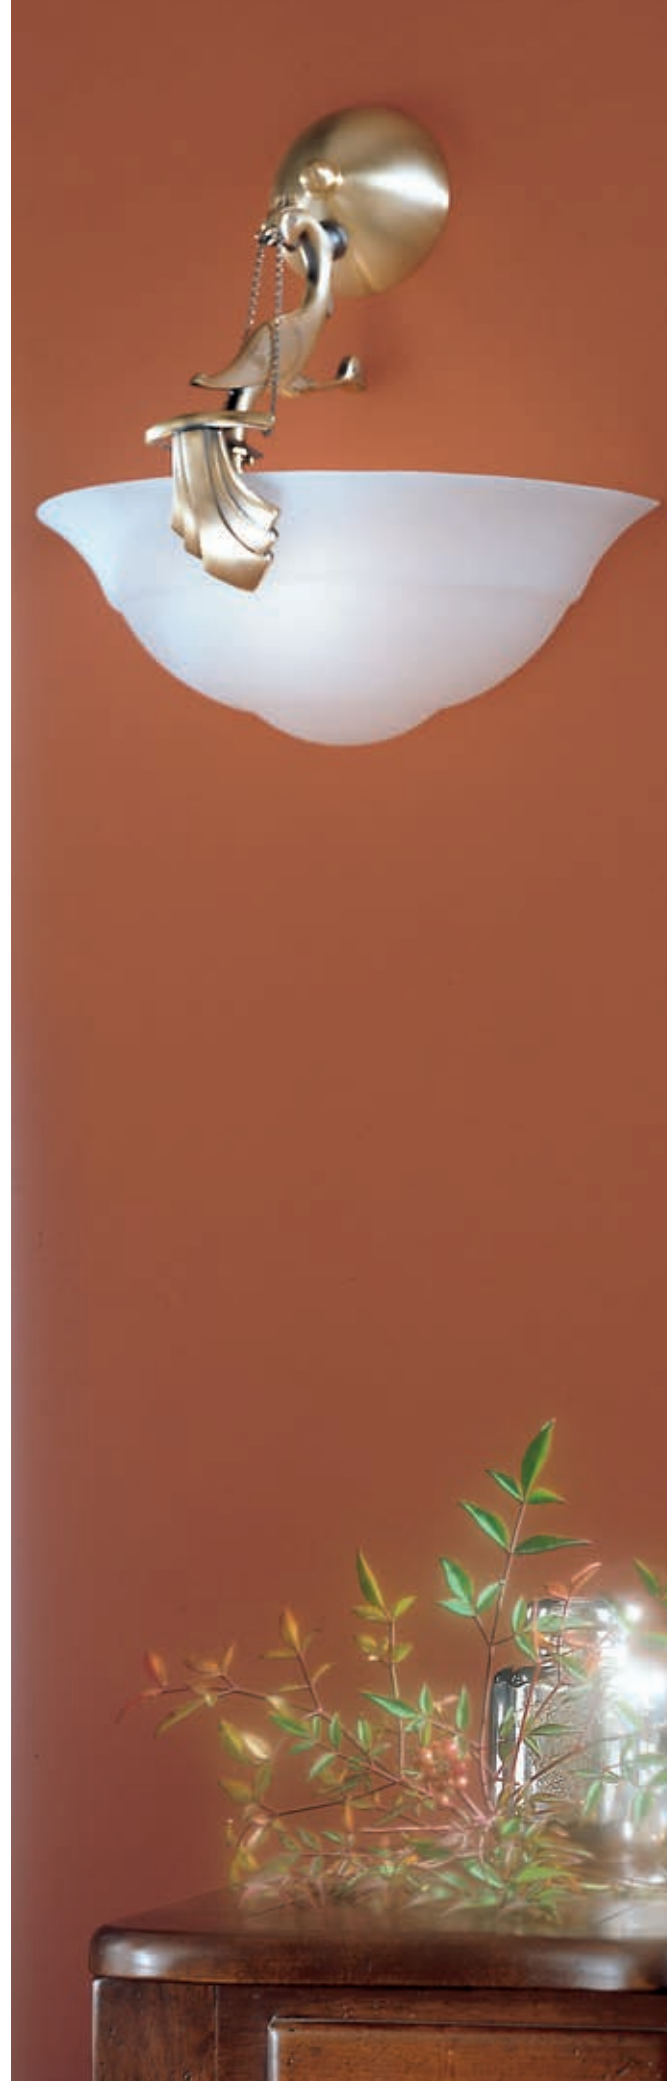

Diam. 76 - H. 19 cm
6xMAX 42W E14

2-1752/PL

Diam. 56 - H. 17 cm
3xMAX 42W E14

3-1753/PL

Diam. 46 - H. 14 cm
3xMAX 42W E14

346

1753/P

Diam. 35 - H. 180 cm
1xMAX 105W E27