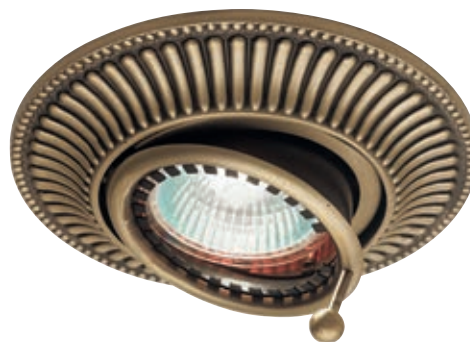

Oro francese

French gold finish

Diam.11 - foro incasso 6,5 cm
1xMAX 50W GU10

Flo

DL7800 *Giò*

Oro zecchino

Gold plated finish

Diam.10 - Foro incasso 6,5 cm
1xMAX 50W GU10