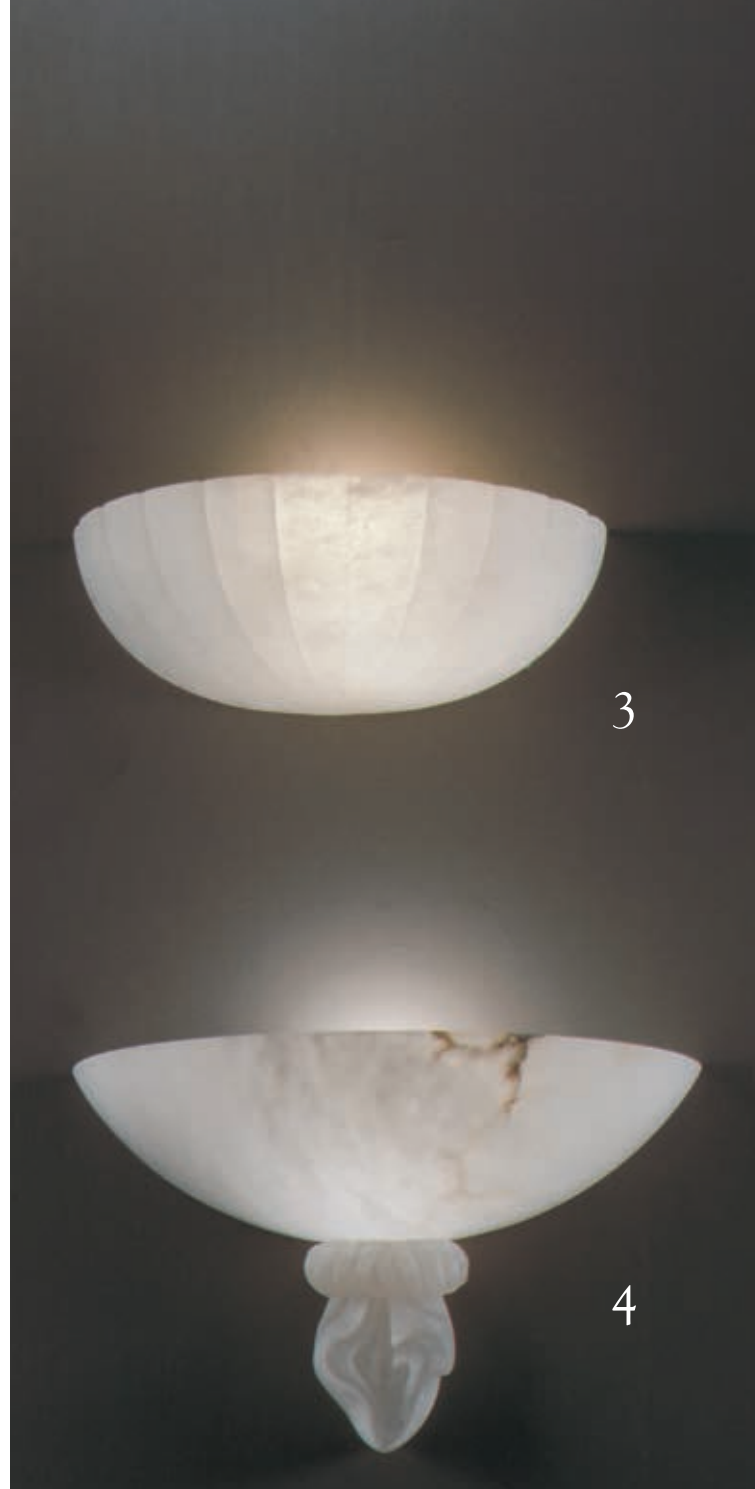

Alabaster

1 - 2903/A1 *Emma*

L. 23 - H. 33 - SP. 11 cm
1xMAX 28W E14

2 - 2902/A1 *Fedra*

L. 35 - H. 12 - SP. 17 cm
1xMAX 28W E14

Alabastro bianco

White alabaster

3 - 2909/A1 *Achille*