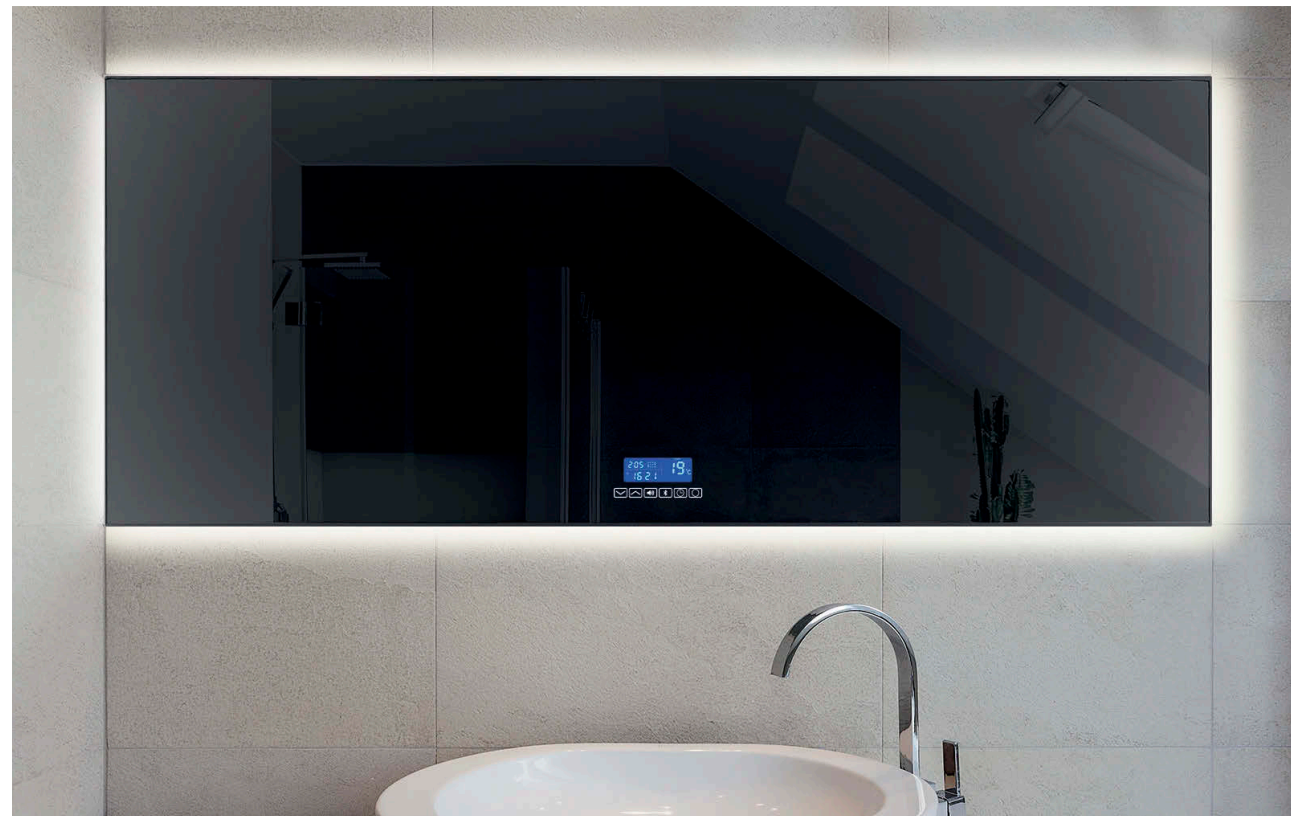

CUSTOM MIRRORS | ESPEJOS A MEDIDA

CUSTOMISE YOUR MIRROR ACCORDING TO YOUR NEEDS
CONFIGURA TU ESPEJO SEGÚN TUS NECESIDADES

1 DESIGN DISEÑO A B Choose the format of your mirror Elige el formato de tu espejo A. Shape Forma B. Corner type Tipo de esquinas	2 SIZE TAMAÑO Define the measures of your mirror Define las medidas de tu espejo	3 LIGHTING ILUMINACIÓN A B C Define how you want your mirror to project the light Define como quieres que ilumine tu espejo A. Indirect light Luz Indirecta B. Direct framed light Ventana Interior C. Exterior corner light/indirect light Ventana Exterior/Luz indirecta	4 LIGHT TEMPERATURE COLOR DE LUZ 3000K / 4000K Define the light colour that best suits your mirror Define el color de luz que mejor encaja en tu espejo

5 ADDITIONAL FEATURES | EXTRAS

	Metal frame Partes metálicas RAL COLOUR COLOR RAL	
	ON/OFF TOUCH CONTROL ON/OFF TÁCTIL	
	INTEGRATED MAGNIFYING MIRROR x5 MAGNIFY (WITHOUT LIGHTING) ESPEJO DE AUMENTO INTEGRADO x5 AUMENTOS (SIN LUZ INTEGRADA)	
	INTEGRATED MAGNIFYING MIRROR WITH LIGHTING AND INDEPENDENT TOUCH SWITCH ESPEJO DE AUMENTO INTEGRADO CON ILUMINACIÓN Y ENCENDIDO INDEPENDIENTE TÁCTIL	
	INFRARED SENSOR ON/OFF (IR) Move your hand near the detector and the lamp will turn on, move your hand near the detector a second time and the lamp will turn off. The sensor works at 5cm distance maximum. SENSOR INFRARROJO ON/OFF (IR) Para encender, mueva la mano cerca del detector, y para apagar mueva la mano otra vez cerca del detector. El sensor funciona a una distancia máxima de 5cm.	
	ANTI-MIST (IT TURNS ON WITH THE MIRROR LIGHT) ANTI VAHO (SE ENCIENDE JUNTO CON LA LUZ DEL ESPEJO)	
	ANTI-MIST TOUCH CONTROL ANTI VAHO TÁCTIL	
	SOCKET, FOR SHAVERS & TOOTH-BRUSHES ONLY (Finish: Satin Nickel) ENCHUFE, SOLO PARA MÁQUINA DE AFEITAR Y CEPILLO DE DIENTES (Acabado: Níquel Satinado)	
	AUDIO MULTIFUNCTION TOUCH SCREEN PANTALLA TÁCTIL MULTIFUNCIÓN CON AUDIO RADIO / TEMP. °C / TIME / DATE / BLUETOOTH / INTEGRATED SPEAKERS RADIO / TEMP. °C / HORA / FECHA / BLUETOOTH / ALTAVOCES INTEGRADOS	
	BASIC MULTIFUNCTION TOUCH SCREEN PANTALLA TÁCTIL BÁSICA TEMP. °C / TIME / DATE TEMP. °C / HORA / FECHA