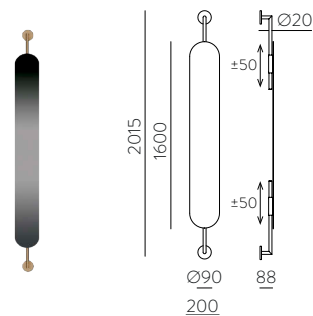

Estela (wall)	FINISH	LAMP	IKOO	SKU
	■ MATT GOLD (RAL 1036)	X	☐	A10735R1036

FINISH | ■ MATT GOLD (RAL 1036) / MIRROR | ORO MATE (RAL 1036) / ESPEJO
IKOO METAL - GLASS | METAL- CRISTAL

CUSTOMISE IT | PERSONALÍZALO
(see pag. 70-71)