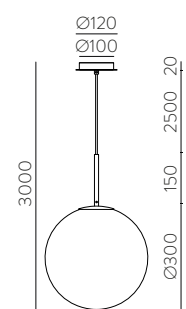

Wall 1

FINISH	LAMP	CLASS	SKU
■	1xE27	☐	A3946180O

☐ max. 145mm max.95

Wall 2

FINISH	LAMP	CLASS	SKU
■	1xE27	☐	A3946080N
■	1xE27	☐	A3946080O

☐ max. 145mm max.95

Ceiling 1

FINISH	LAMP	CLASS	SKU
■	1xE27	☐	P3946080N
■	1xE27	☐	P3946080O

☐ max. 145mm max.95

Ceiling 2

FINISH	LAMP	CLASS	SKU
■	1xE27	☐	P3946180O

☐ max. 165mm max.95

FINISH | ■ MATT ANTIQUE GOLD / OPAL | ORO VIEJO MATE / OPAL ■ TEXTURED BLACK / OPAL | NEGRO TEXTURADO / OPAL

☐ IP44 IK00

METAL - DOUBLE LAYER GLASS | METAL - CRISTAL DOBLE CAPA