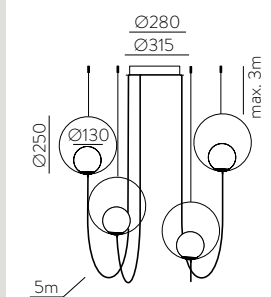

Wall	FINISH	WATT	LUM	K	SKU
	■	5W	370	3000	A3815100
	■	5W	370	3000	A381510N

FINISH | ■ TECHICAL GOLD / OPAL | ORO TÉCNICO / OPAL ■ TEXTURED BLACK / OPAL | NEGRO TEXTURADO / OPAL
CRI90 ⊕ IP20 IK00 METAL / DOUBLE LAYER GLASS | METAL / CRISTAL DOBLE CAPA

Table Lamp	FINISH	WATT	LUM	K	SKU
	■	5W	370	3000	S3815100
	■	5W	370	3000	S381510N

FINISH | ■ TECHICAL GOLD / OPAL | ORO TÉCNICO / OPAL ■ TEXTURED BLACK / OPAL | NEGRO TEXTURADO / OPAL
CRI90 ⊕ IP20 IK00 METAL / DOUBLE LAYER GLASS | METAL / CRISTAL DOBLE CAPA

Pendant Lamp/1	FINISH	WATT	LUM	K	SKU
	■	5W	370	3000	C38151100
	■	5W	370	3000	C3815110N

FINISH | ■ TECHICAL GOLD / OPAL | ORO TÉCNICO / OPAL ■ TEXTURED BLACK / OPAL | NEGRO TEXTURADO / OPAL
CRI90 ⊕ IP20 IK00 METAL / DOUBLE LAYER GLASS | METAL / CRISTAL DOBLE CAPA

Pendant Lamp/4	FINISH	WATT	LUM	K	SKU
	■	5W	1480	3000	C38151400
	■	5W	1480	3000	C3815140N

FINISH | ■ TECHICAL GOLD / OPAL | ORO TÉCNICO / OPAL ■ TEXTURED BLACK / OPAL | NEGRO TEXTURADO / OPAL
CRI90 ⊕ IP20 IK00 METAL / DOUBLE LAYER GLASS | METAL / CRISTAL DOBLE CAPA

Pendant Lamp/8	FINISH	WATT	LUM	K	SKU
	■	5W	2960	3000	C38151800
	■	5W	2960	3000	C3815180N

FINISH | ■ TECHICAL GOLD / OPAL | ORO TÉCNICO / OPAL ■ TEXTURED BLACK / OPAL | NEGRO TEXTURADO / OPAL
CRI90 ⊕ IP20 IK00 METAL / DOUBLE LAYER GLASS | METAL / CRISTAL DOBLE CAPA