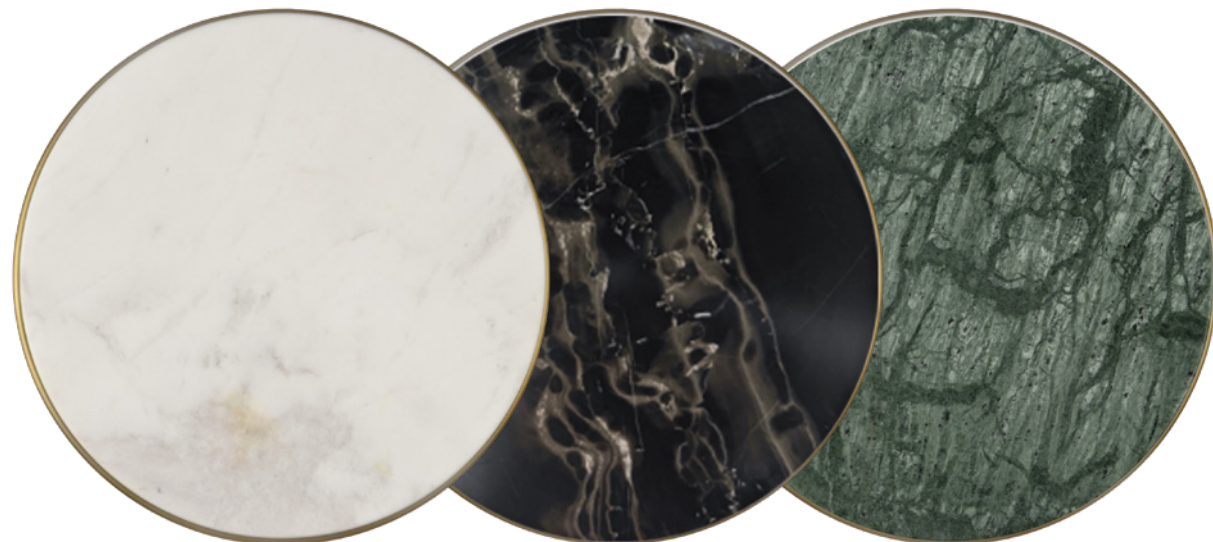

MARBLE | MÁRMOL

COLOURS READY TO SHIP | COLORES LISTOS PARA SERVIR

NEWS 2023

MATERIAL	FINISH	SKU
METAL - NATURAL STONE METAL - PIEDRA NATURAL	■ □ MATT ANTIQUE GOLD - WHITE MARBLE | ORO VIEJO MATE - MÁRMOL BLANCO	K0003340B

MATERIAL	FINISH	SKU
METAL - NATURAL STONE METAL - PIEDRA NATURAL	■ ■ MATT ANTIQUE GOLD - BLACK MARBLE | ORO VIEJO MATE - MÁRMOL NEGRO	K0003340N

MATERIAL	FINISH	SKU
METAL - NATURAL STONE METAL - PIEDRA NATURAL	■ ■ MATT ANTIQUE GOLD + GREEN MARBLE | ORO VIEJO MATE + MÁRMOL VERDE	K0003340VE