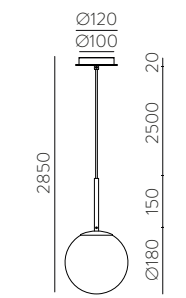

Wall 1

FINISH	LAMP	CLASS	SKU
■	1xE27	☐	A3946180O

☐ max. 145mm max.95

Wall 2

FINISH	LAMP	CLASS	SKU
■	1xE27	☐	A3946080N
■	1xE27	☐	A3946080O

☐ max. 145mm max.95

Ceiling 1

FINISH	LAMP	CLASS	SKU
■	1xE27	☐	P3946080N
■	1xE27	☐	P3946080O

☐ max. 145mm max.95

Ceiling 2

FINISH	LAMP	CLASS	SKU
■	1xE27	☐	P3946180O

☐ max. 165mm max.95

FINISH | ■ MATT ANTIQUE GOLD / OPAL | ORO VIEJO MATE / OPAL ■ TEXTURED BLACK / OPAL | NEGRO TEXTURADO / OPAL

☐ IP44 IK00

METAL - DOUBLE LAYER GLASS | METAL - CRISTAL DOBLE CAPA