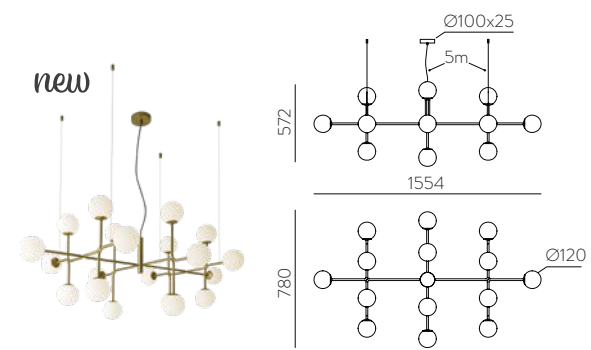

☐ IP20 IK00

METAL - DOUBLE LAYER GLASS | METAL - CRISTAL DOBLE CAPA

NEWS 2023

NEWS 2023

Pendant lamp XL	FINISH	LAMP	CLASS	IP	SKU
	■	20xG9	⊕	20	C382083O

Pendant Lamp	FINISH	LAMP	CLASS	IP	SKU
	■	8xG9	⊕	20	C382082O
	■				C382082N