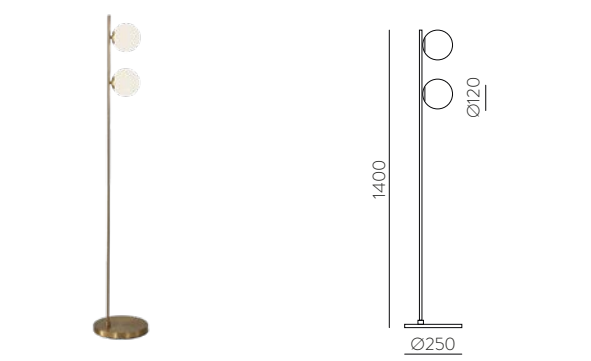

Wall	FINISH	LAMP	CLASS	IP	SKU
	■	1xG9	⊕	44	A38201O
	■				A38201N

Table Lamp	FINISH	LAMP	CLASS	IP	SKU
	■	2xG9	⊕	20	S3820180O
	■				S3820180N

Floor Lamp	FINISH	LAMP	CLASS	IP	SKU
	■	2xG9	⊕	20	H3820180O
	■				H3820180N