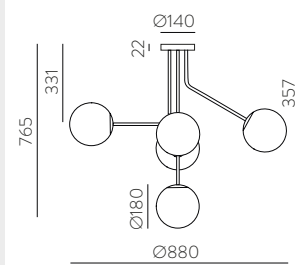

Pendant Lamp 18

FINISH	LAMP	CLASS	SKU
■	1xE27	☐	C3946080O

☐ max. 145mm max.95

Pendant Lamp 30

FINISH	LAMP	CLASS	SKU
■	1xE27	☐	C3946180O

☐ max. 165mm max.95

Lamp 5

FINISH	LAMP	CLASS	SKU
■	5xE27	☐	C3946280O

☐ max. 145mm max.95

Table Lamp

FINISH	LAMP	CLASS	SKU
■	1xE27	☐	S3946080O

☐ max. 145mm max.95

Floor Lamp

FINISH	LAMP	CLASS	SKU
■	1xE27	☐	H3946180O

☐ max. 165mm max.95

FINISH | ■ MATT ANTIQUE GOLD / OPAL | ORO VIEJO MATE / OPAL

☐ IP20 IK00

METAL - DOUBLE LAYER GLASS | METAL - CRISTAL DOBLE CAPA