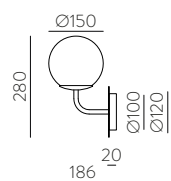

NEWS 2023

Wall 1

FINISH	LAMP	CLASS	SKU
■	1xE27	☐	A3946180O

☐ max. 145mm max.95

Wall 2

FINISH	LAMP	CLASS	SKU
■	1xE27	☐	A3946080N
■	1xE27	☐	A3946080O

☐ max. 145mm max.95

Ceiling 1

FINISH	LAMP	CLASS	SKU
■	1xE27	☐	P3946080N
■	1xE27	☐	P3946080O

☐ max. 145mm max.95

Ceiling 2

FINISH	LAMP	CLASS	SKU
■	1xE27	☐	P3946180O

☐ max. 165mm max.95

FINISH | ■ MATT ANTIQUE GOLD / OPAL | ORO VIEJO MATE / OPAL ■ TEXTURED BLACK / OPAL | NEGRO TEXTURADO / OPAL

☐ IP44 IK00

METAL - DOUBLE LAYER GLASS | METAL - CRISTAL DOBLE CAPA

Pendant Lamp 18

FINISH	LAMP	CLASS	SKU
■	1xE27	☐	C3946080O

☐ max. 145mm max.95

Pendant Lamp 30

FINISH	LAMP	CLASS	SKU
■	1xE27	☐	C3946180O

☐ max. 165mm max.95

Lamp 5

FINISH	LAMP	CLASS	SKU
■	5xE27	☐	C3946280O

☐ max. 145mm max.95

Table Lamp

FINISH	LAMP	CLASS	SKU
■	1xE27	☐	S3946080O

☐ max. 145mm max.95

Floor Lamp

FINISH	LAMP	CLASS	SKU
■	1xE27	☐	H3946180O

☐ max. 165mm max.95

FINISH | ■ MATT ANTIQUE GOLD / OPAL | ORO VIEJO MATE / OPAL

☐ IP20 IK00

METAL - DOUBLE LAYER GLASS | METAL - CRISTAL DOBLE CAPA