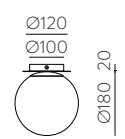

NEWS 2023

Wall 1

FINISH	LAMP	CLASS	SKU
■	1xE27	☐	A3946180O

☐ max. 145mm max.95

Wall 2

FINISH	LAMP	CLASS	SKU
■	1xE27	☐	A3946080N
■	1xE27	☐	A3946080O

☐ max. 145mm max.95

Ceiling 1

FINISH	LAMP	CLASS	SKU
■	1xE27	☐	P3946080N
■	1xE27	☐	P3946080O

☐ max. 145mm max.95

Ceiling 2

FINISH	LAMP	CLASS	SKU
■	1xE27	☐	P3946180O

☐ max. 165mm max.95

FINISH | ■ MATT ANTIQUE GOLD / OPAL | ORO VIEJO MATE / OPAL ■ TEXTURED BLACK / OPAL | NEGRO TEXTURADO / OPAL

☐ IP44 IK00

METAL - DOUBLE LAYER GLASS | METAL - CRISTAL DOBLE CAPA

Pendant Lamp 18

FINISH	LAMP	CLASS	SKU
■	1xE27	☐	C3946080O

☐ max. 145mm max.95

Pendant Lamp 30

FINISH	LAMP	CLASS	SKU
■	1xE27	☐	C3946180O

☐ max. 165mm max.95

Lamp 5

FINISH	LAMP	CLASS	SKU
■	5xE27	☐	C3946280O

☐ max. 145mm max.95

Table Lamp

FINISH	LAMP	CLASS	SKU
■	1xE27	☐	S3946080O

☐ max. 145mm max.95

Floor Lamp

FINISH	LAMP	CLASS	SKU
■	1xE27	☐	H3946180O

☐ max. 165mm max.95

FINISH | ■ MATT ANTIQUE GOLD / OPAL | ORO VIEJO MATE / OPAL

☐ IP20 IK00

METAL - DOUBLE LAYER GLASS | METAL - CRISTAL DOBLE CAPA