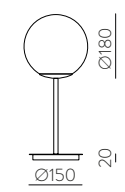

Wall 1

FINISH	LAMP	CLASS	SKU
■	1xE27	☐	A3946180O

☐ max. 145mm max.95

Wall 2

FINISH	LAMP	CLASS	SKU
■	1xE27	☐	A3946080N
■	1xE27	☐	A3946080O

☐ max. 145mm max.95

Ceiling 1

FINISH	LAMP	CLASS	SKU
■	1xE27	☐	P3946080N
■	1xE27	☐	P3946080O

☐ max. 145mm max.95

Ceiling 2

FINISH	LAMP	CLASS	SKU
■	1xE27	☐	P3946180O

☐ max. 165mm max.95

FINISH | ■ MATT ANTIQUE GOLD / OPAL | ORO VIEJO MATE / OPAL ■ TEXTURED BLACK / OPAL | NEGRO TEXTURADO / OPAL

☐ IP44 IK00

METAL - DOUBLE LAYER GLASS | METAL - CRISTAL DOBLE CAPA