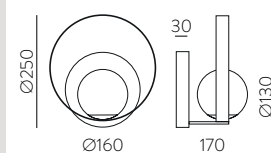

Wall	FINISH	WATT	LUM	K	SKU
	■	5W	370	3000	A3815100
	■	5W	370	3000	A381510N

FINISH | ■ TECHICAL GOLD / OPAL | ORO TÉCNICO / OPAL ■ TEXTURED BLACK / OPAL | NEGRO TEXTURADO / OPAL
CRI90 ⊕ IP20 IK00 METAL / DOUBLE LAYER GLASS | METAL / CRISTAL DOBLE CAPA

Table Lamp	FINISH	WATT	LUM	K	SKU
	■	5W	370	3000	S3815100
	■	5W	370	3000	S381510N

FINISH | ■ TECHICAL GOLD / OPAL | ORO TÉCNICO / OPAL ■ TEXTURED BLACK / OPAL | NEGRO TEXTURADO / OPAL
CRI90 ⊕ IP20 IK00 METAL / DOUBLE LAYER GLASS | METAL / CRISTAL DOBLE CAPA

Pendant Lamp/1	FINISH	WATT	LUM	K	SKU
	■	5W	370	3000	C38151100
	■	5W	370	3000	C3815110N

FINISH | ■ TECHICAL GOLD / OPAL | ORO TÉCNICO / OPAL ■ TEXTURED BLACK / OPAL | NEGRO TEXTURADO / OPAL
CRI90 ⊕ IP20 IK00 METAL / DOUBLE LAYER GLASS | METAL / CRISTAL DOBLE CAPA

Pendant Lamp/4	FINISH	WATT	LUM	K	SKU
	■	5W	1480	3000	C38151400
	■	5W	1480	3000	C3815140N

FINISH | ■ TECHICAL GOLD / OPAL | ORO TÉCNICO / OPAL ■ TEXTURED BLACK / OPAL | NEGRO TEXTURADO / OPAL
CRI90 ⊕ IP20 IK00 METAL / DOUBLE LAYER GLASS | METAL / CRISTAL DOBLE CAPA

Pendant Lamp/8	FINISH	WATT	LUM	K	SKU
	■	5W	2960	3000	C38151800
	■	5W	2960	3000	C3815180N

FINISH | ■ TECHICAL GOLD / OPAL | ORO TÉCNICO / OPAL ■ TEXTURED BLACK / OPAL | NEGRO TEXTURADO / OPAL
CRI90 ⊕ IP20 IK00 METAL / DOUBLE LAYER GLASS | METAL / CRISTAL DOBLE CAPA