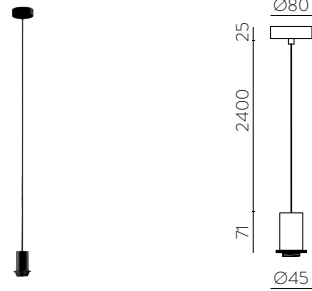

CADA ARTÍCULO DE LA COLECCIÓN ESTÁ FORMADO POR VARIOS ELEMENTOS, LAS CUALES SE PIDEN POR SEPARADO (ESTRUCTURA Y PANTALLAS).

Wall Ceiling (Base)	FINISH	LAMP	SKU
	■	1xE27	81CON3912N

Pendant Lamp (Base)	FINISH	LAMP	SKU
	■	1xE27	81CON3913N