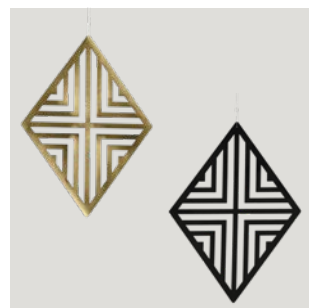

Circle

FINISH	SKU
■	K0001040O
■	K0001040N

Square

FINISH	SKU
■	K0001140O
■	K0001140N

Diamond

FINISH	SKU
■	K0001240O
■	K0001240N

FINISH ■ ANTIQUE GOLD | ORO VIEJO ■ BLACK | NEGRO

METAL | METAL