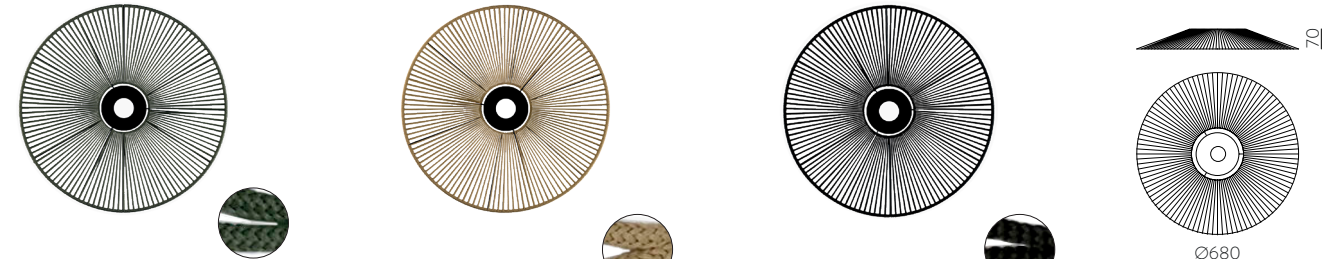

Cord Shade | Pantalla Cuerda /68cm

FINISH	LAMP	SKU
■	1xE27	5PANT39137NAL

FINISH	LAMP	SKU
■	1xE27	5PANT39137NAR

FINISH	LAMP	SKU
■	1xE27	5PANT39137NN

FINISH | ■ LGAE - BLACK | ALGA - NEGRO ■ SAND - BLACK | ARENA - NEGRO ■ BLACK | NEGRO
IP20 IK05

COTTON - METAL | ALGODÓN - METAL