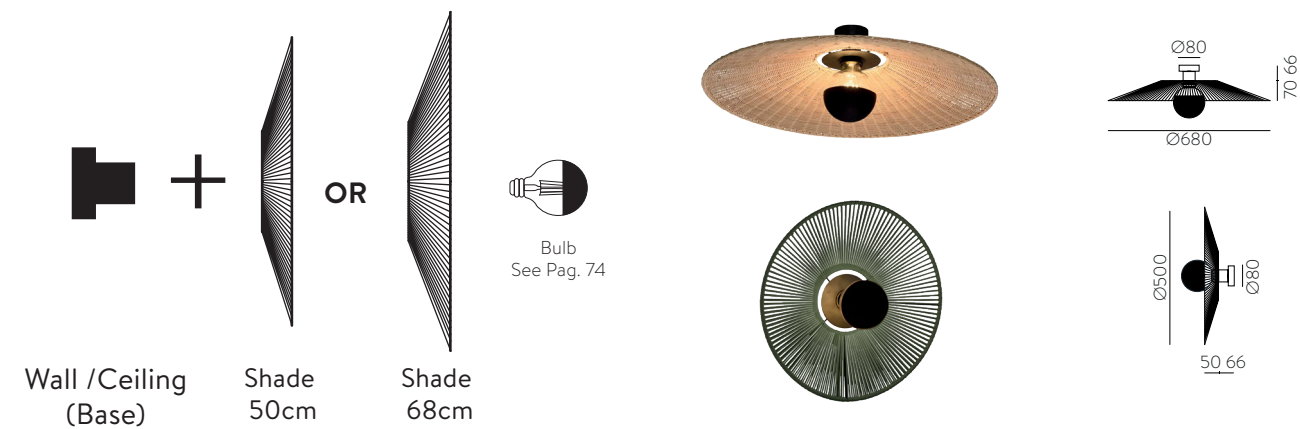

Rattan Shade | Pantalla Ratán /68cm

FINISH	LAMP	SKU
■	1xE27	5PANT39137NAT

FINISH | ■ NATURAL RATTAN | RATÁN NATURAL

IP20 IK05

METAL - RATTAN | METAL - RATÁN

POSSIBLE COMBINATIONS | POSIBLES COMBINACIONES

Wall / Ceiling