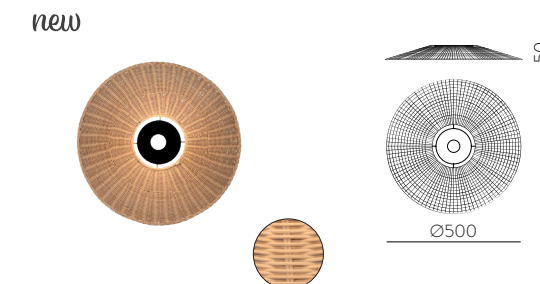

Rattan Shade | Pantalla Ratán /50cm

FINISH	LAMP	SKU
■	1xE27	5PANT39135NAT