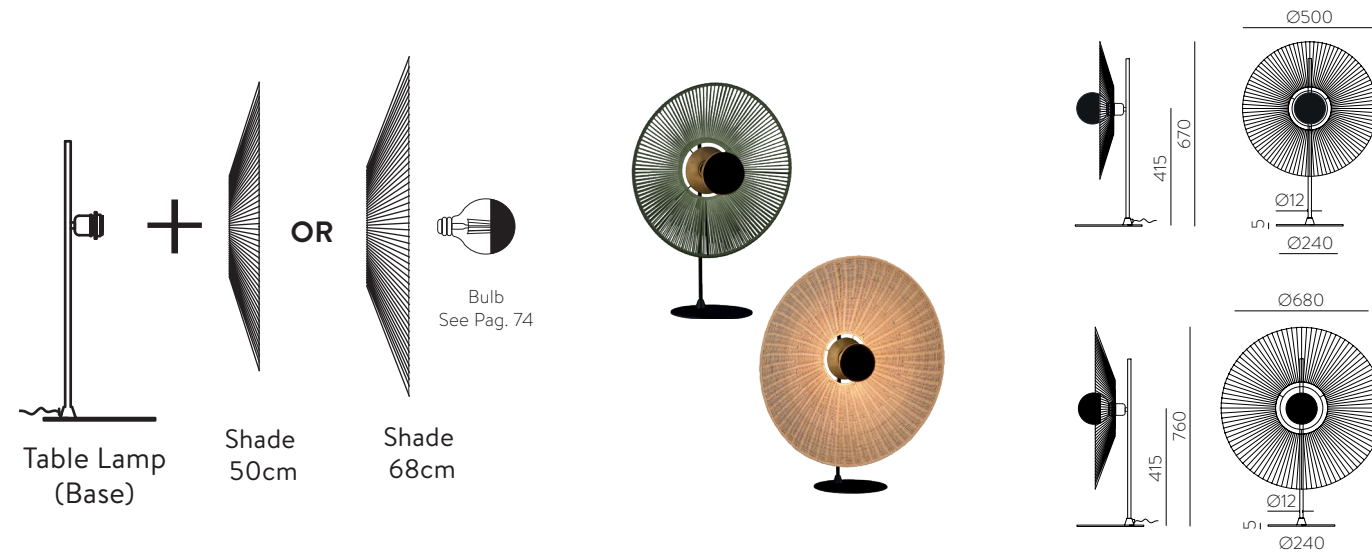

POSSIBLE COMBINATIONS | POSIBLES COMBINACIONES

Table Lamp