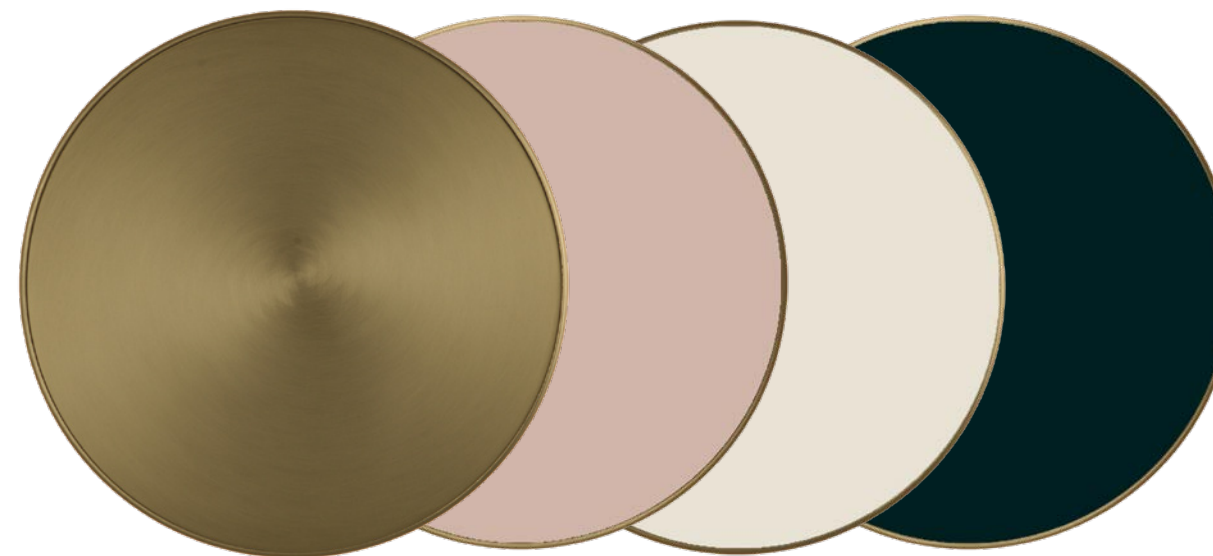

DECORATION / RAL COLOUR | DECORACIONES / RAL COLOR

COLOURS READY TO SHIP | COLORES LISTOS PARA SERVIR

NEWS 2023

MATERIAL	FINISH	SKU
METAL METAL	■ MATT ANTIQUE GOLD | ORO VIEJO MATE	K0003540O

MATERIAL	FINISH	SKU
METAL METAL	■ ■ MATT ANTIQUE GOLD - ROSEWOOD APRICOT | ORO VIEJO MATE - ROSA PALO ALBARICOQUE (RAL 20 70 20)	K0003040RS

MATERIAL	FINISH	SKU
METAL METAL	■ ■ MATT ANTIQUE GOLD - OYSTER WHITE | ORO VIEJO MATE - BLANCO PERLA (RAL 1013)	K0003040B

MATERIAL	FINISH	SKU
METAL METAL	■ ■ MATT ANTIQUE GOLD - JET BLACK | ORO VIEJO MATE - NEGRO INTENSO (RAL 9005)	K0003040N

CUSTOM COLOURS
PICK ANY DECORATION AND WE DO IT FOR YOU, MOQ 25 UNITS
PRODUCTOS PERSONALIZADOS
SELECCIONA CUALQUIER DECORACIÓN Y TE LO HACEMOS, A PARTIR DE 25 UDS