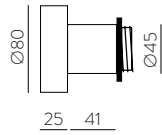

EACH ITEM IN THE COLLECTION CONSISTS OF MORE ELEMENTS, WHICH ARE ORDERED SEPARATELY (STRUCTURE AND SHADES).

CADA ARTÍCULO DE LA COLECCIÓN ESTÁ FORMADO POR VARIOS ELEMENTOS, LAS CUALES SE PIDEN POR SEPARADO (ESTRUCTURA Y PANTALLAS).

Wall | Ceiling (Base)	FINISH	LAMP	SKU
	■	1xE27	81CON3912N