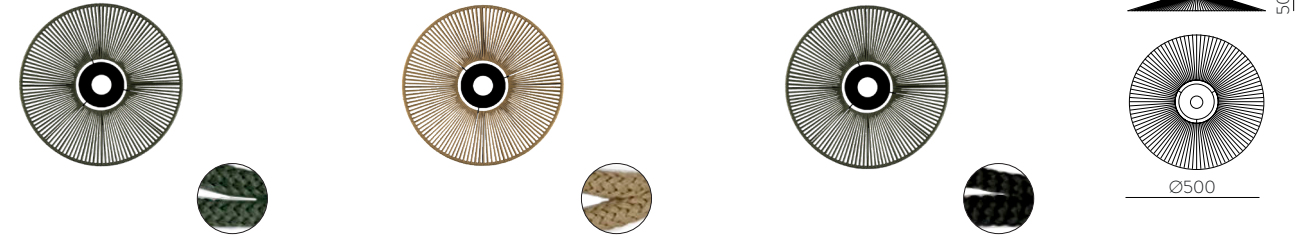

Table Lamp (Base)	FINISH	LAMP	SKU
	■	1xE27	S3913080NSP

Floor Lamp (Base)	FINISH	LAMP	SKU
	■	2xE27	H3913080NSP

FINISH | ■ BLACK TEXTURED | NEGRO TEXTURADO

□ IP20 IK05

METAL | METAL

Cord Shade | Pantalla Cuerda /50cm