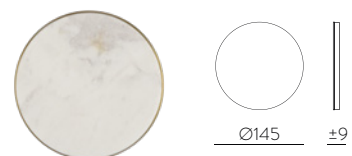

MATERIAL	FINISH	SKU
METAL - NATURAL STONE METAL - PIEDRA NATURAL	■ □ MATT ANTIQUE GOLD - WHITE MARBLE | ORO VIEJO MATE - MÁRMOL BLANCO	K0003340B