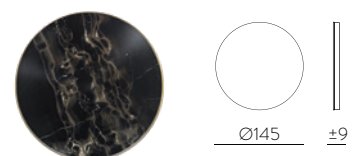

NEWS 2023

MATERIAL	FINISH	SKU
METAL - NATURAL STONE METAL - PIEDRA NATURAL	■ □ MATT ANTIQUE GOLD - WHITE MARBLE ORO VIEJO MATE - MÁRMOL BLANCO	K0003340B

MATERIAL	FINISH	SKU
METAL - NATURAL STONE METAL - PIEDRA NATURAL	■ ■ MATT ANTIQUE GOLD - BLACK MARBLE ORO VIEJO MATE - MÁRMOL NEGRO	K0003340N