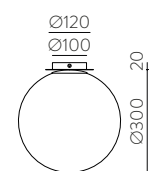

NEWS 2023

Wall 1

FINISH	LAMP	CLASS	SKU
■	1xE27	☐	A3946180O

☐ max. 145mm max.95

Wall 2

FINISH	LAMP	CLASS	SKU
■	1xE27	☐	A3946080N
■	1xE27	☐	A3946080O

☐ max. 145mm max.95

Ceiling 1

FINISH	LAMP	CLASS	SKU
■	1xE27	☐	P3946080N
■	1xE27	☐	P3946080O

☐ max. 145mm max.95

Ceiling 2

FINISH	LAMP	CLASS	SKU
■	1xE27	☐	P3946180O

☐ max. 165mm max.95

FINISH | ■ MATT ANTIQUE GOLD / OPAL | ORO VIEJO MATE / OPAL ■ TEXTURED BLACK / OPAL | NEGRO TEXTURADO / OPAL

☐ IP44 IK00

METAL - DOUBLE LAYER GLASS | METAL - CRISTAL DOBLE CAPA

Pendant Lamp 18

FINISH	LAMP	CLASS	SKU
■	1xE27	☐	C3946080O

☐ max. 145mm max.95

Pendant Lamp 30

FINISH	LAMP	CLASS	SKU
■	1xE27	☐	C3946180O

☐ max. 165mm max.95

Lamp 5

FINISH	LAMP	CLASS	SKU
■	5xE27	☐	C3946280O

☐ max. 145mm max.95

Table Lamp

FINISH	LAMP	CLASS	SKU
■	1xE27	☐	S3946080O

☐ max. 145mm max.95

Floor Lamp

FINISH	LAMP	CLASS	SKU
■	1xE27	☐	H3946180O

☐ max. 165mm max.95

FINISH | ■ MATT ANTIQUE GOLD / OPAL | ORO VIEJO MATE / OPAL

☐ IP20 IK00

METAL - DOUBLE LAYER GLASS | METAL - CRISTAL DOBLE CAPA