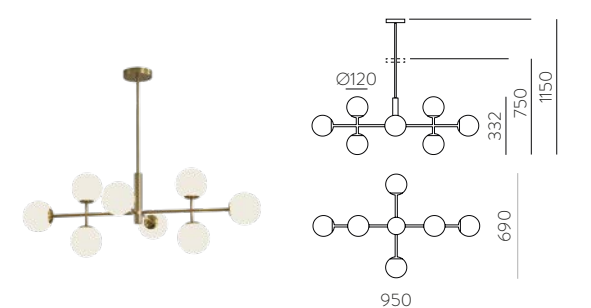

☐ IP20 IK00

METAL - DOUBLE LAYER GLASS | METAL - CRISTAL DOBLE CAPA

NEWS 2023

NEWS 2023

Pendant lamp XL	FINISH	LAMP	CLASS	IP	SKU
	■	20xG9	⊕	20	C382083O

Pendant Lamp	FINISH	LAMP	CLASS	IP	SKU
	■	8xG9	⊕	20	C382082O
	■				C382082N