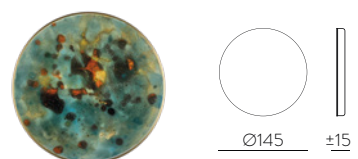

MATERIAL	FINISH	SKU
METAL - CERAMICS METAL - CERÁMICA	MATT ANTIQUE GOLD - BLUE CERAMICS | ORO VIEJO MATE - CERÁMICA AZUL	K0003440AZ