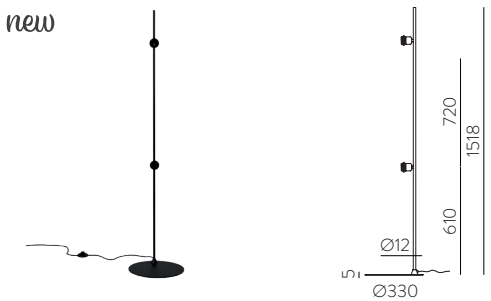

Floor Lamp (Base)	FINISH	LAMP	SKU
	■	2xE27	H3913080NSP

FINISH | ■ BLACK TEXTURED | NEGRO TEXTURADO

□ IP20 IK05

METAL | METAL