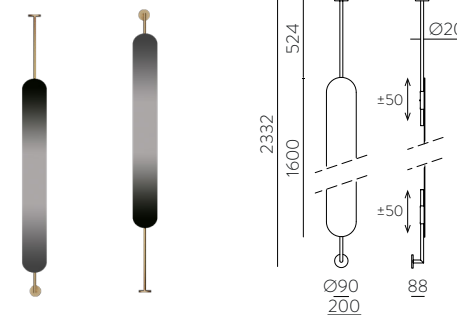

Estela (ceiling/floor - wall)	FINISH	LAMP	IKOO	SKU
	■ MATT GOLD (RAL 1036)	X	☐	A10734R1036

FINISH | ■ MATT GOLD (RAL 1036) / MIRROR | ORO MATE (RAL 1036) / ESPEJO
IKOO METAL - GLASS | METAL- CRISTAL

CUSTOMISE IT | PERSONALÍZALO
(see pag. 70-71)