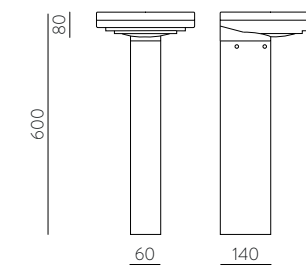

Bollard	FINISH	WATT	LUM	K	SKU
	■	5W	500	3000	HS2074000N

FINISH | ■ ANTHRACITE (RAL 7024) | ANTRACITA (RAL 7024)

IP65 IK03

ALUMINIUM - PC | ALUMINIO - PC