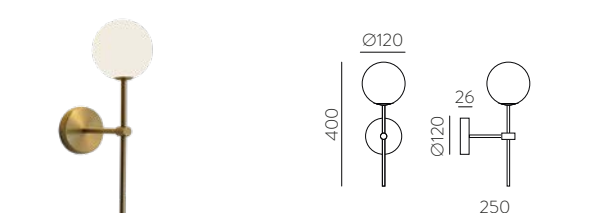

☐ IP20 IK00

METAL - DOUBLE LAYER GLASS | METAL - CRISTAL DOBLE CAPA

NEWS 2023

NEWS 2023

Pendant lamp XL	FINISH	LAMP	CLASS	IP	SKU
	■	20xG9	⊕	20	C382083O

Pendant Lamp	FINISH	LAMP	CLASS	IP	SKU
	■	8xG9	⊕	20	C382082O
	■				C382082N