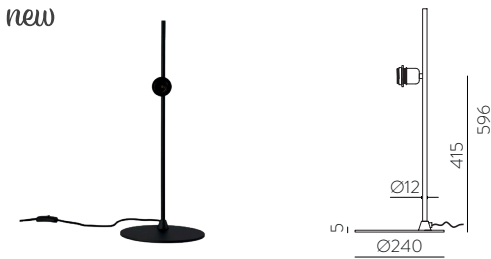

CADA ARTÍCULO DE LA COLECCIÓN ESTÁ FORMADO POR VARIOS ELEMENTOS, LAS CUALES SE PIDEN POR SEPARADO (ESTRUCTURA Y PANTALLAS).

Wall Ceiling (Base)	FINISH	LAMP	SKU
	■	1xE27	81CON3912N

Pendant Lamp (Base)	FINISH	LAMP	SKU
	■	1xE27	81CON3913N