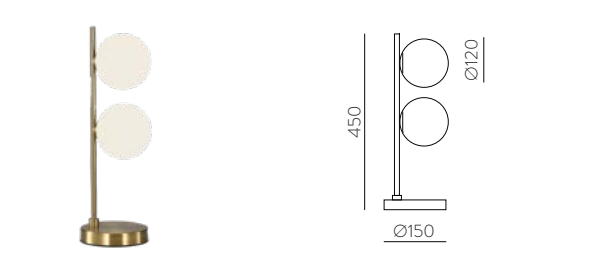

Wall	FINISH	LAMP	CLASS	IP	SKU
	■	1xG9	⊕	44	A38201O
	■				A38201N

Table Lamp	FINISH	LAMP	CLASS	IP	SKU
	■	2xG9	⊕	20	S3820180O
	■				S3820180N

Floor Lamp	FINISH	LAMP	CLASS	IP	SKU
	■	2xG9	⊕	20	H3820180O
	■				H3820180N