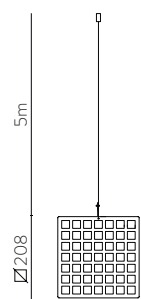

Square

FINISH	SKU
■	K0001140O
■	K0001140N