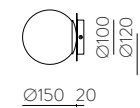

NEWS 2023

Wall 1

FINISH	LAMP	CLASS	SKU
■	1xE27	☐	A3946180O

☐ max. 145mm max.95

Wall 2

FINISH	LAMP	CLASS	SKU
■	1xE27	☐	A3946080N
■	1xE27	☐	A3946080O

☐ max. 145mm max.95

Ceiling 1

FINISH	LAMP	CLASS	SKU
■	1xE27	☐	P3946080N
■	1xE27	☐	P3946080O

☐ max. 145mm max.95

Ceiling 2

FINISH	LAMP	CLASS	SKU
■	1xE27	☐	P3946180O

☐ max. 165mm max.95

FINISH | ■ MATT ANTIQUE GOLD / OPAL | ORO VIEJO MATE / OPAL ■ TEXTURED BLACK / OPAL | NEGRO TEXTURADO / OPAL

☐ IP44 IK00

METAL - DOUBLE LAYER GLASS | METAL - CRISTAL DOBLE CAPA

Pendant Lamp 18

FINISH	LAMP	CLASS	SKU
■	1xE27	☐	C3946080O

☐ max. 145mm max.95

Pendant Lamp 30

FINISH	LAMP	CLASS	SKU
■	1xE27	☐	C3946180O

☐ max. 165mm max.95

Lamp 5

FINISH	LAMP	CLASS	SKU
■	5xE27	☐	C3946280O

☐ max. 145mm max.95

Table Lamp

FINISH	LAMP	CLASS	SKU
■	1xE27	☐	S3946080O

☐ max. 145mm max.95

Floor Lamp

FINISH	LAMP	CLASS	SKU
■	1xE27	☐	H3946180O

☐ max. 165mm max.95

FINISH | ■ MATT ANTIQUE GOLD / OPAL | ORO VIEJO MATE / OPAL

☐ IP20 IK00

METAL - DOUBLE LAYER GLASS | METAL - CRISTAL DOBLE CAPA