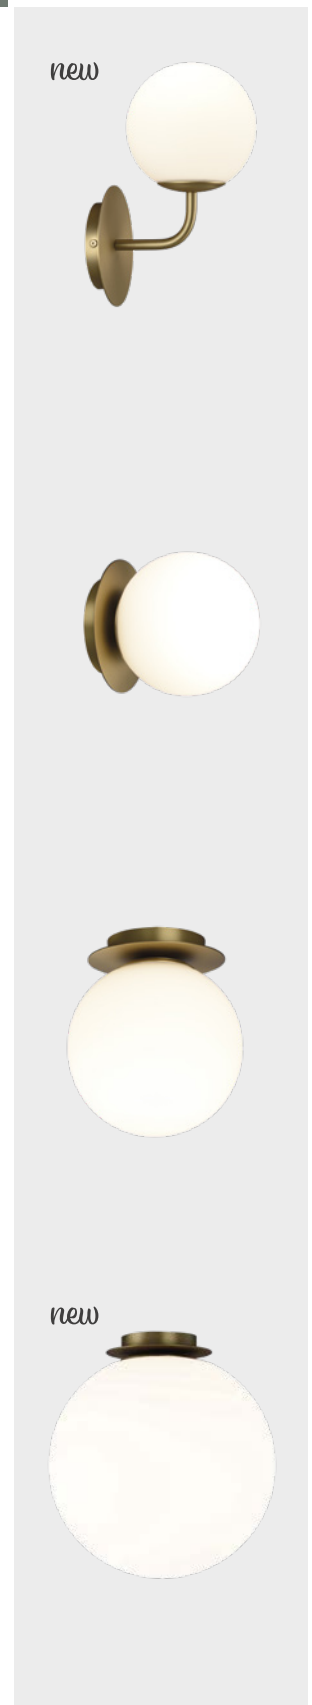

NEWS 2023

Wall 1

FINISH	LAMP	CLASS	SKU
■	1xE27	☐	A3946180O

☐ max. 145mm max.95

Wall 2

FINISH	LAMP	CLASS	SKU
■	1xE27	☐	A3946080N
■	1xE27	☐	A3946080O

☐ max. 145mm max.95

Ceiling 1

FINISH	LAMP	CLASS	SKU
■	1xE27	☐	P3946080N
■	1xE27	☐	P3946080O

☐ max. 145mm max.95

Ceiling 2

FINISH	LAMP	CLASS	SKU
■	1xE27	☐	P3946180O

☐ max. 165mm max.95

FINISH | ■ MATT ANTIQUE GOLD / OPAL | ORO VIEJO MATE / OPAL ■ TEXTURED BLACK / OPAL | NEGRO TEXTURADO / OPAL

☐ IP44 IK00

METAL - DOUBLE LAYER GLASS | METAL - CRISTAL DOBLE CAPA