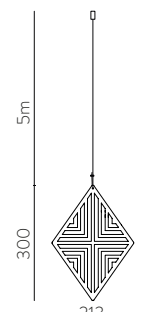

Circle

FINISH	SKU
■	K0001040O
■	K0001040N

Square

FINISH	SKU
■	K0001140O
■	K0001140N

Diamond

FINISH	SKU
■	K0001240O
■	K0001240N

FINISH ■ ANTIQUE GOLD | ORO VIEJO ■ BLACK | NEGRO

METAL | METAL