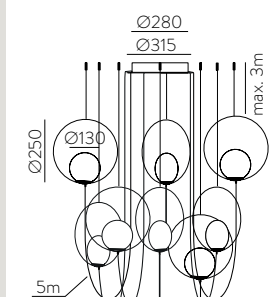

Wall	FINISH	WATT	LUM	K	SKU
	■	5W	370	3000	A3815100
	■	5W	370	3000	A381510N

FINISH | ■ TECHICAL GOLD / OPAL | ORO TÉCNICO / OPAL ■ TEXTURED BLACK / OPAL | NEGRO TEXTURADO / OPAL
CRI90 ⊕ IP20 IK00 METAL / DOUBLE LAYER GLASS | METAL / CRISTAL DOBLE CAPA

Table Lamp	FINISH	WATT	LUM	K	SKU
	■	5W	370	3000	S3815100
	■	5W	370	3000	S381510N

FINISH | ■ TECHICAL GOLD / OPAL | ORO TÉCNICO / OPAL ■ TEXTURED BLACK / OPAL | NEGRO TEXTURADO / OPAL
CRI90 ⊕ IP20 IK00 METAL / DOUBLE LAYER GLASS | METAL / CRISTAL DOBLE CAPA

Pendant Lamp/1	FINISH	WATT	LUM	K	SKU
	■	5W	370	3000	C38151100
	■	5W	370	3000	C3815110N

FINISH | ■ TECHICAL GOLD / OPAL | ORO TÉCNICO / OPAL ■ TEXTURED BLACK / OPAL | NEGRO TEXTURADO / OPAL
CRI90 ⊕ IP20 IK00 METAL / DOUBLE LAYER GLASS | METAL / CRISTAL DOBLE CAPA

Pendant Lamp/4	FINISH	WATT	LUM	K	SKU
	■	5W	1480	3000	C38151400
	■	5W	1480	3000	C3815140N

FINISH | ■ TECHICAL GOLD / OPAL | ORO TÉCNICO / OPAL ■ TEXTURED BLACK / OPAL | NEGRO TEXTURADO / OPAL
CRI90 ⊕ IP20 IK00 METAL / DOUBLE LAYER GLASS | METAL / CRISTAL DOBLE CAPA

Pendant Lamp/8	FINISH	WATT	LUM	K	SKU
	■	5W	2960	3000	C38151800
	■	5W	2960	3000	C3815180N

FINISH | ■ TECHICAL GOLD / OPAL | ORO TÉCNICO / OPAL ■ TEXTURED BLACK / OPAL | NEGRO TEXTURADO / OPAL
CRI90 ⊕ IP20 IK00 METAL / DOUBLE LAYER GLASS | METAL / CRISTAL DOBLE CAPA