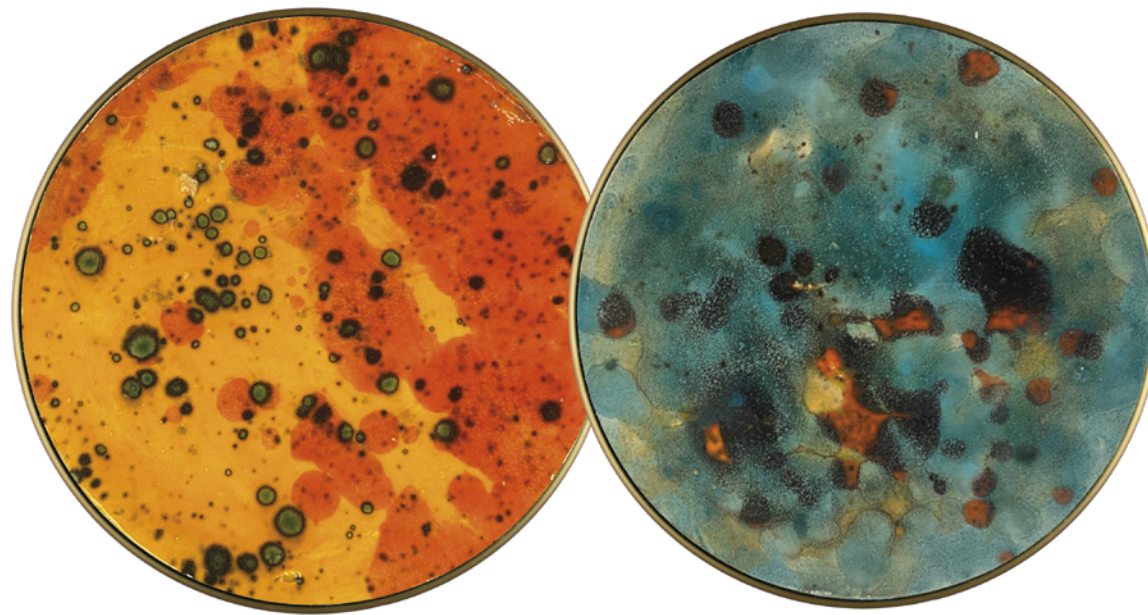

CERAMICS | CERÁMICA

COLOURS READY TO SHIP | COLORES LISTOS PARA SERVIR

Made locally (Manises) Valencia, completely handmade and made to measure. You can combine it with your own decoration, tableware or traditional and/or handmade objects.
As these are handmade products, there may be deviations in colour, texture and thickness.
Fabricación local (Manises) Valencia, completamente artesanal y a medida. Puedes combinarlo con tu decoración, vajilla u objetos tradicionales y/o hechos a mano.
Al ser productos artesanales pueden haber desviaciones de color, textura y espesores.

NEWS 2023

MATERIAL	FINISH	SKU
METAL - CERAMICS METAL - CERÁMICA	MATT ANTIQUE GOLD - BLUE CERAMICS | ORO VIEJO MATE - CERÁMICA AZUL	K0003440AZ

MATERIAL	FINISH	SKU
METAL - CERAMICS METAL - CERÁMICA	MATT ANTIQUE GOLD - ORANGE CERAMICS | ORO VIEJO MATE - CERÁMICA NARANJA	K0003440NA

FOR OTHER COLOURS MOQ OF 25 UNITS. CONSULT TO OUR SALES TEAM
PARA OTROS COLORES, CANTIDAD MÍNIMA 25 UDS. CONSULTA A NUESTRO EQUIPO COMERCIAL