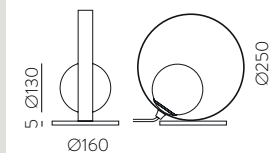

Wall	FINISH	WATT	LUM	K	SKU
	■	5W	370	3000	A3815100
	■	5W	370	3000	A381510N

FINISH | ■ TECHICAL GOLD / OPAL | ORO TÉCNICO / OPAL ■ TEXTURED BLACK / OPAL | NEGRO TEXTURADO / OPAL
CRI90 ⊕ IP20 IK00 METAL / DOUBLE LAYER GLASS | METAL / CRISTAL DOBLE CAPA

Table Lamp	FINISH	WATT	LUM	K	SKU
	■	5W	370	3000	S3815100
	■	5W	370	3000	S381510N

FINISH | ■ TECHICAL GOLD / OPAL | ORO TÉCNICO / OPAL ■ TEXTURED BLACK / OPAL | NEGRO TEXTURADO / OPAL
CRI90 ⊕ IP20 IK00 METAL / DOUBLE LAYER GLASS | METAL / CRISTAL DOBLE CAPA

Pendant Lamp/1	FINISH	WATT	LUM	K	SKU
	■	5W	370	3000	C38151100
	■	5W	370	3000	C3815110N

FINISH | ■ TECHICAL GOLD / OPAL | ORO TÉCNICO / OPAL ■ TEXTURED BLACK / OPAL | NEGRO TEXTURADO / OPAL
CRI90 ⊕ IP20 IK00 METAL / DOUBLE LAYER GLASS | METAL / CRISTAL DOBLE CAPA

Pendant Lamp/4	FINISH	WATT	LUM	K	SKU
	■	5W	1480	3000	C38151400
	■	5W	1480	3000	C3815140N

FINISH | ■ TECHICAL GOLD / OPAL | ORO TÉCNICO / OPAL ■ TEXTURED BLACK / OPAL | NEGRO TEXTURADO / OPAL
CRI90 ⊕ IP20 IK00 METAL / DOUBLE LAYER GLASS | METAL / CRISTAL DOBLE CAPA

Pendant Lamp/8	FINISH	WATT	LUM	K	SKU
	■	5W	2960	3000	C38151800
	■	5W	2960	3000	C3815180N

FINISH | ■ TECHICAL GOLD / OPAL | ORO TÉCNICO / OPAL ■ TEXTURED BLACK / OPAL | NEGRO TEXTURADO / OPAL
CRI90 ⊕ IP20 IK00 METAL / DOUBLE LAYER GLASS | METAL / CRISTAL DOBLE CAPA