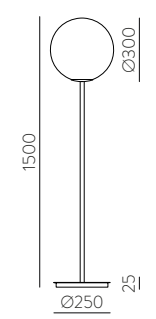

Wall 1

FINISH	LAMP	CLASS	SKU
■	1xE27	☐	A3946180O

☐ max. 145mm max.95

Wall 2

FINISH	LAMP	CLASS	SKU
■	1xE27	☐	A3946080N
■	1xE27	☐	A3946080O

☐ max. 145mm max.95

Ceiling 1

FINISH	LAMP	CLASS	SKU
■	1xE27	☐	P3946080N
■	1xE27	☐	P3946080O

☐ max. 145mm max.95

Ceiling 2

FINISH	LAMP	CLASS	SKU
■	1xE27	☐	P3946180O

☐ max. 165mm max.95

FINISH | ■ MATT ANTIQUE GOLD / OPAL | ORO VIEJO MATE / OPAL ■ TEXTURED BLACK / OPAL | NEGRO TEXTURADO / OPAL

☐ IP44 IK00

METAL - DOUBLE LAYER GLASS | METAL - CRISTAL DOBLE CAPA