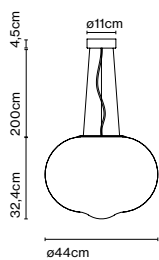

Hazy Day 44

Code A663-002 Finish ● White

Materials
Shade: Glass globe

Product type: Pendant
Light source: E27 LED Globe (ø120) 14W
Weight: Net 7,1 kg – Gross 7,4 kg
Package: 62 x 62 x 45 cm – 7,4 kg Vol – 0,17 m³