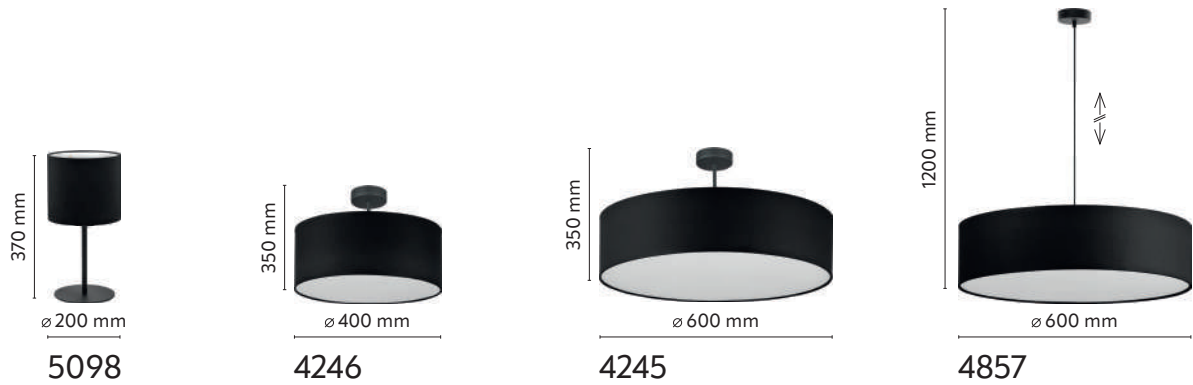

## RONDO

<ul style="list-style-type: none"> <li>■ index: 1086 (AB: 9215)</li> <li>■ index: 1087 (AB: 9216)</li> <li>■ index: 1088 (AB: 9217)</li> <li>■ index: 5636 (AB: 9535)</li> </ul>	<p>↔ 450 mm   ↗ 450 mm   ↓ 150 mm</p>	<p>💡 4 x E27   230V   max 15W   LED</p>
<ul style="list-style-type: none"> <li>■ index: 1581 (AB: 8469)</li> <li>■ index: 1584 (AB: 8471)</li> <li>■ index: 1587 (AB: 8479)</li> <li>■ index: 5637 (AB: 9536)</li> </ul>	<p>↔ 600 mm   ↗ 600 mm   ↓ 150 mm</p>	<p>💡 4 x E27   230V   max 15W   LED</p>
<ul style="list-style-type: none"> <li>■ index: 2443 (AB: 8993)</li> <li>■ index: 2725 (AB: 8918)</li> <li>■ index: 4409 (AB: 8919)</li> <li>■ index: 5638 (AB: 9537)</li> </ul>	<p>↔ 780 mm   ↗ 780 mm   ↓ 150 mm</p>	<p>💡 6 x E27   230V   max 15W   LED</p>

## RONDO

<ul style="list-style-type: none"> <li>■ index: 5096 (AB: 8983)</li> <li>■ index: 5097 (AB: 8985)</li> <li>■ index: 5098 (AB: 8984)</li> <li>■ index: 5207 (AB: 9374)</li> </ul>	<p>↔ 200 mm ↗ 200 mm ⇅ 370 mm</p>	<p>💡 1 x E27   230V   max 15W   LED</p>
<ul style="list-style-type: none"> <li>■ index: 4243 (AB: 8987)</li> <li>■ index: 4240 (AB: 9898)</li> <li>■ index: 4246 (AB: 8991)</li> <li>■ index: 6247 (AB: 9645)</li> </ul>	<p>↔ 400 mm ↗ 400 mm ⇅ 350 mm</p>	<p>💡 4 x E27   230V   max 15W   LED</p>
<ul style="list-style-type: none"> <li>■ index: 4242 (AB: 8986)</li> <li>■ index: 4239 (AB: 8988)</li> <li>■ index: 4245 (AB: 8990)</li> <li>■ index: 6248 (AB: 9646)</li> </ul>	<p>↔ 600 mm ↗ 600 mm ⇅ 350 mm</p>	<p>💡 4 x E27   230V   max 15W   LED</p>
<ul style="list-style-type: none"> <li>■ index: 4859 (AB: 9658)</li> <li>■ index: 4858 (AB: 9660)</li> <li>■ index: 4857 (AB: 9659)</li> <li>■ index: 6249 (AB: 9661)</li> </ul>	<p>↔ 600 mm ↗ 600 mm ⇅ 1200 mm</p>	<p>💡 3 x E27   230V   max 15W   LED</p>