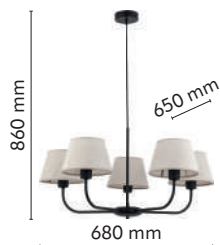

## CHICAGO

index: 4186 (AB: 9162)	↔ 300 mm	↗ 180 mm	↕ 280 mm	💡 1 x E27   230V   max 15W   LED
index: 5150 (AB: 9167)	↔ 250 mm	↗ 250 mm	↕ 415 mm	💡 1 x E27   230V   max 15W   LED
index: 3989 (AB: 9162)	↔ 680 mm	↗ 650 mm	↕ 860 mm	💡 5 x E27   230V   max 15W   LED
index: 3999 (AB: 9162)	↔ 1000 mm	↗ 500 mm	↕ 900 mm	💡 6 x E27   230V   max 15W   LED
index: 5151 (AB: 9166)	↔ 410 mm	↗ 410 mm	↕ 1510 mm	💡 1 x E27   230V   max 15W   LED