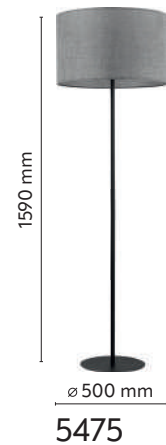

EARTH

 index: 4660 (AB: 9583) index: 4661 (AB: 9582)	↔ 600 mm ↗ 600 mm ↕ 170 mm	💡 4 x E27 | 230V | max 15W | LED
 index: 4657 (AB: 9585) index: 4654 (AB: 9586)	↔ 500 mm ↗ 500 mm ↕ 1100 mm	💡 3 x E27 | 230V | max 15W | LED
 index: 5476 (AB: 9585) index: 5475 (AB: 9586)	↔ 500 mm ↗ 500 mm ↕ 1590 mm	💡 1 x E27 | 230V | max 15W | LED

material of the lamp: textile, metal, plastic