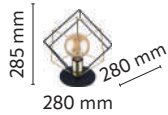

## ALAMBRE

index: 2702	↔ 280 mm	↗ 280 mm	↕ 300 mm	💡 1 x E27   230V   max 15W   LED
index: 6712	↔ 320 mm	↗ 280 mm	↕ 400 mm	💡 1 x E27   230V   max 15W   LED
index: 2777	↔ 280 mm	↗ 280 mm	↕ 1750 mm	💡 1 x E27   230V   max 15W   LED
index: 6713	↔ *700 mm	↗ *700 mm	↕ 1300 mm	💡 4 x E27   230V   max 15W   LED
index: 2699	↔ 840 mm	↗ 280 mm	↕ 1350 mm	💡 3 x E27   230V   max 15W   LED
index: 2779	↔ 780 mm	↗ 460 mm	↕ 1400 mm	💡 6 x E27   230V   max 15W   LED
index: 5450	↔ 280 mm	↗ 280 mm	↕ 285 mm	💡 1 x E27   230V   max 15W   LED