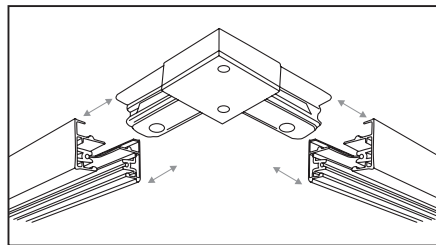

TRACER CONNECTORS

DUAL-CIRCUIT (2)

4067 (2)

- ☐ index: 4140 (2)
- ☒ index: 4143 (2)

TRACER LISTWA PROWADZĄCA

- ☐ index: 4044 (2)
- ☒ index: 4045 (2)

TRACER LISTWA PROWADZĄCA