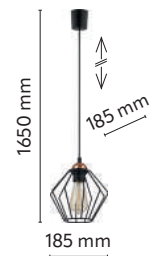

GALAXY

index: 1645	↔ 600 mm	↗ 650 mm	↕ 330 mm	💡 4 x E27 | 230V | max 15W | LED
index: 1640	↔ 190 mm	↗ 190 mm	↕ 1650 mm	💡 1 x E27 | 230V | max 15W | LED
index: 1638	↔ 190 mm	↗ 190 mm	↕ 1650 mm	💡 1 x E27 | 230V | max 15W | LED
index: 1644	↔ 185 mm	↗ 185 mm	↕ 1650 mm	💡 1 x E27 | 230V | max 15W | LED
index: 1642	↔ 185 mm	↗ 185 mm	↕ 1650 mm	💡 1 x E27 | 230V | max 15W | LED
index: 1641	↔ 135 mm	↗ 135 mm	↕ 1650 mm	💡 1 x E27 | 230V | max 15W | LED
index: 1643	↔ 460 mm	↗ 460 mm	↕ 1450 mm	💡 4 x E27 | 230V | max 15W | LED

material of the lamp: metal, plastic