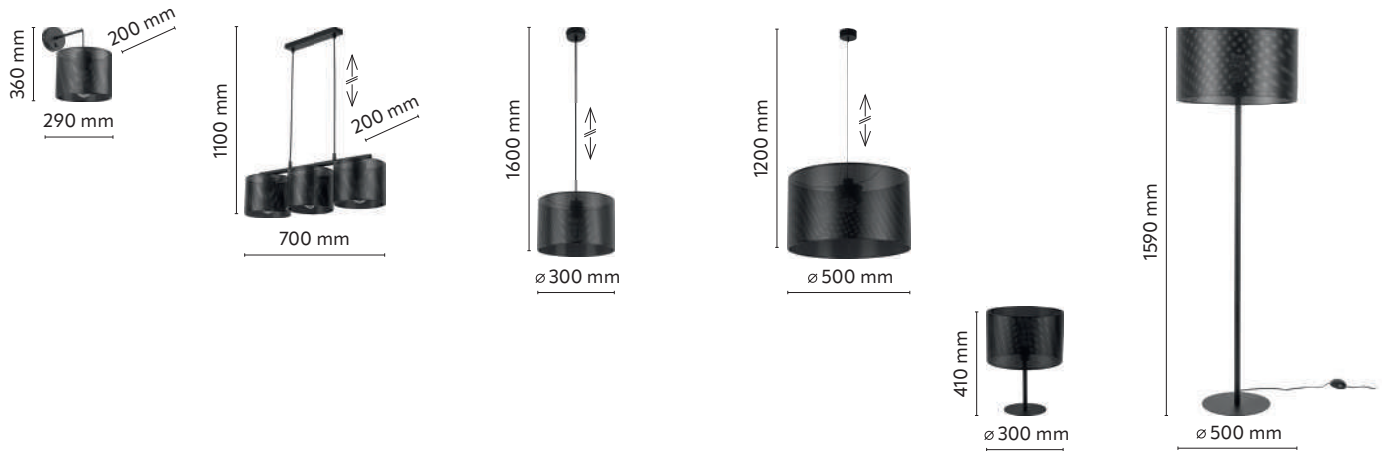

## IVO

index: 5157 (AB: 9087)	↔ 300 mm	↗ 260 mm	↕ 455 mm	💡 1 x E27   230V   max 15W   LED
index: 3129 (AB: 9953)	↔ 660 mm	↗ 580 mm	↕ 1800 mm	💡 1 x E27   230V   max 15W   LED
index: 3110 (AB: 9952)	↔ 550 mm	↗ 550 mm	↕ 1740 mm	💡 1 x E27   230V   max 15W   LED

## MORENO

index: 4993 (AB: 9656)	↔ 290 mm	↗ 200 mm	↕ 360 mm	💡 1 x E27   230V   max 15W   LED
index: 5266 (AB: 9655)	↔ 300 mm	↗ 300 mm	↕ 410 mm	💡 1 x E27   230V   max 15W   LED
index: 4991 (AB: 9655)	↔ 300 mm	↗ 300 mm	↕ 1600 mm	💡 1 x E27   230V   max 15W   LED
index: 4990 (AB: 9654)	↔ 500 mm	↗ 500 mm	↕ 1200 mm	💡 3 x E27   230V   max 15W   LED
index: 5265 (AB: 9654)	↔ 500 mm	↗ 500 mm	↕ 1590 mm	💡 1 x E27   230V   max 15W   LED
index: 4992 (AB: 9656)	↔ 700 mm	↗ 200 mm	↕ 1100 mm	💡 3 x E27   230V   max 15W   LED