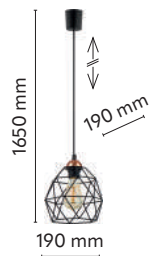

GALAXY

index: 1645	↔ 600 mm	↗ 650 mm	↕ 330 mm	💡 4 x E27 | 230V | max 15W | LED
index: 1640	↔ 190 mm	↗ 190 mm	↕ 1650 mm	💡 1 x E27 | 230V | max 15W | LED
index: 1638	↔ 190 mm	↗ 190 mm	↕ 1650 mm	💡 1 x E27 | 230V | max 15W | LED
index: 1644	↔ 185 mm	↗ 185 mm	↕ 1650 mm	💡 1 x E27 | 230V | max 15W | LED
index: 1642	↔ 185 mm	↗ 185 mm	↕ 1650 mm	💡 1 x E27 | 230V | max 15W | LED
index: 1641	↔ 135 mm	↗ 135 mm	↕ 1650 mm	💡 1 x E27 | 230V | max 15W | LED
index: 1643	↔ 460 mm	↗ 460 mm	↕ 1450 mm	💡 4 x E27 | 230V | max 15W | LED

material of the lamp: metal, plastic