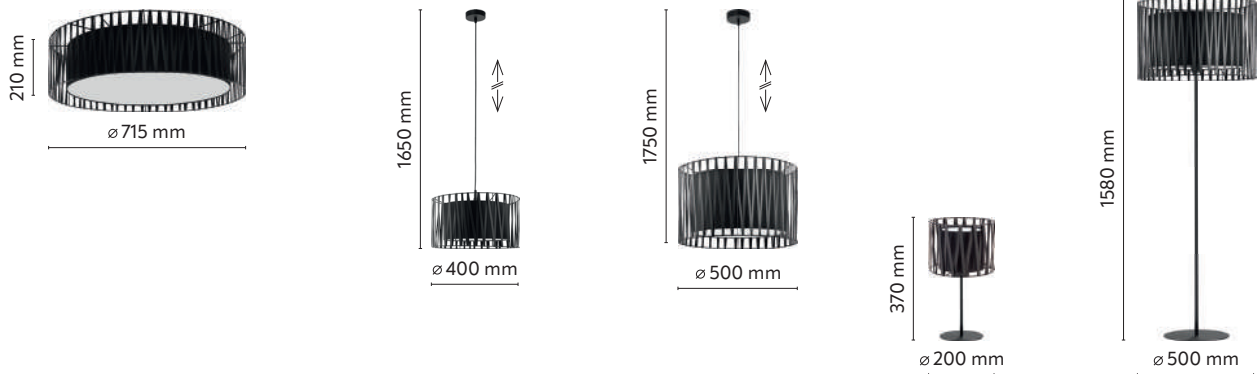

HARMONY BLACK

index: 2898 (AB: 8721)	↔ 200 mm	↗ 200 mm	↕ 370 mm	💡 1 x E27 | 230V | max 15W | LED
index: 1654 (AB: 8576)	↔ 400 mm	↗ 400 mm	↕ 1650 mm	💡 1 x E27 | 230V | max 15W | LED
index: 1655 (AB: 8579)	↔ 500 mm	↗ 500 mm	↕ 1750 mm	💡 3 x E27 | 230V | max 15W | LED
index: 2899 (AB: 8579)	↔ 500 mm	↗ 500 mm	↕ 1580 mm	💡 1 x E27 | 230V | max 15W | LED
index: 1658 (AB: 8582)	↔ 715 mm	↗ 715 mm	↕ 210 mm	💡 4 x E27 | 230V | max 15W | LED

material of the lamp: textile, metal, plastic