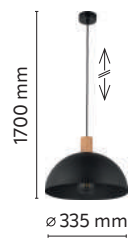

## OSLO BLACK

index: 4852	↔ 335 mm	↗ 335 mm	↕ 1700 mm	💡 1 x E27   230V   max 15W   LED
index: 4711	↔ 830 mm	↗ 335 mm	↕ 1200 mm	💡 2 x E27   230V   max 15W   LED
index: 4710	↔ 1180 mm	↗ 270 mm	↕ 1150 mm	💡 3 x E27   230V   max 15W   LED
index: 5582	↔ 800 mm	↗ 350 mm	↕ 1800 mm	💡 1 x E27   230V   max 15W   LED