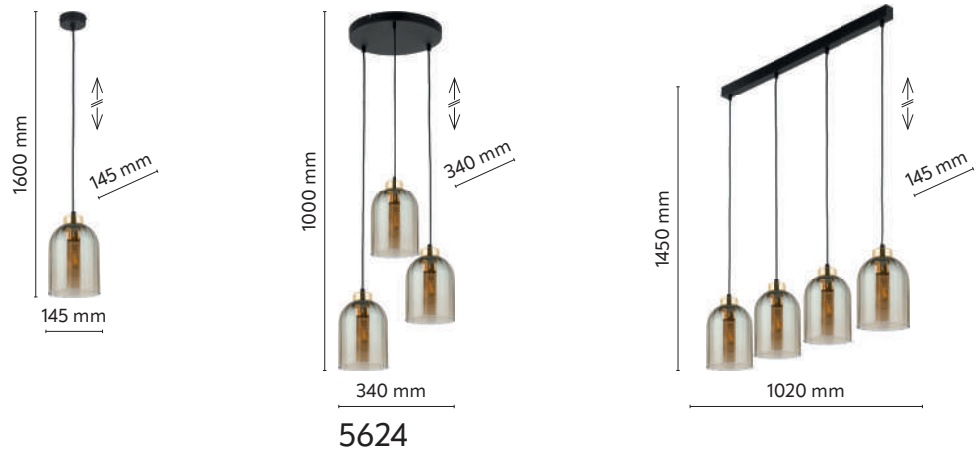

material of the lamp: metal, plastic, glass

5626

5623

5628

5625

## SATIPO

<ul style="list-style-type: none"> <li><span style="display: inline-block; width: 10px; height: 10px; background-color: #ccc; margin-right: 5px;"></span> index: 5626 (KL: 7908)</li> <li><span style="display: inline-block; width: 10px; height: 10px; background-color: #8b4513; margin-right: 5px;"></span> index: 5623 (KL: 7909)</li> </ul>	<ul style="list-style-type: none"> <li>↔ 145 mm</li> <li>↗ 145 mm</li> <li>↕ 1600 mm</li> </ul>	<ul style="list-style-type: none"> <li>💡 1 x E27   230V   max 15W   LED</li> </ul>
<ul style="list-style-type: none"> <li><span style="display: inline-block; width: 10px; height: 10px; background-color: #ccc; margin-right: 5px;"></span> index: 5627 (KL: 7908)</li> <li><span style="display: inline-block; width: 10px; height: 10px; background-color: #8b4513; margin-right: 5px;"></span> index: 5624 (KL: 7909)</li> </ul>	<ul style="list-style-type: none"> <li>↔ 340 mm</li> <li>↗ 340 mm</li> <li>↕ 1000 mm</li> </ul>	<ul style="list-style-type: none"> <li>💡 3 x E27   230V   max 15W   LED</li> </ul>
<ul style="list-style-type: none"> <li><span style="display: inline-block; width: 10px; height: 10px; background-color: #ccc; margin-right: 5px;"></span> index: 5628 (KL: 7908)</li> <li><span style="display: inline-block; width: 10px; height: 10px; background-color: #8b4513; margin-right: 5px;"></span> index: 5625 (KL: 7909)</li> </ul>	<ul style="list-style-type: none"> <li>↔ 1020 mm</li> <li>↗ 145 mm</li> <li>↕ 1450 mm</li> </ul>	<ul style="list-style-type: none"> <li>💡 4 x E27   230V   max 15W   LED</li> </ul>