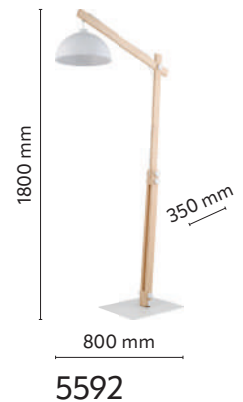

material of the lamp: metal, plastic, jute

\*maximum length of the wire 2000 mm

6540

6549

6548

6547

6542

6550

## OSLO BLACK

index: 4852	↔ 335 mm	↗ 335 mm	↕ 1700 mm	💡 1 x E27   230V   max 15W   LED
index: 4711	↔ 830 mm	↗ 335 mm	↕ 1200 mm	💡 2 x E27   230V   max 15W   LED
index: 4710	↔ 1180 mm	↗ 270 mm	↕ 1150 mm	💡 3 x E27   230V   max 15W   LED
index: 5582	↔ 800 mm	↗ 350 mm	↕ 1800 mm	💡 1 x E27   230V   max 15W   LED

material of the lamp: metal, wood, plastic

4851

5592

4713

## OSLO WHITE

index: 4851	↔ 335 mm	↗ 335 mm	↕ 1700 mm	💡 1 x E27   230V   max 15W   LED
index: 4713	↔ 830 mm	↗ 335 mm	↕ 1200 mm	💡 2 x E27   230V   max 15W   LED
index: 4712	↔ 1180 mm	↗ 270 mm	↕ 1150 mm	💡 3 x E27   230V   max 15W   LED
index: 5592	↔ 800 mm	↗ 350 mm	↕ 1800 mm	💡 1 x E27   230V   max 15W   LED