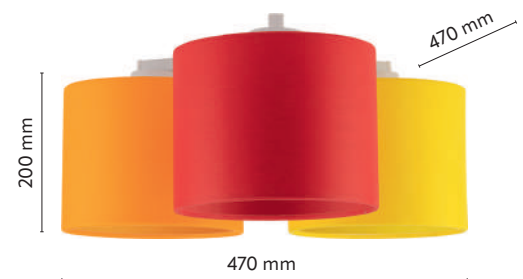

METIS

index: 6699 (AB: 9883)
index: 6697 (AB: 9881)
index: 6698 (AB: 9882)

↔ 470 mm ↗ 470 mm ↕ 200 mm

💡 3 x E27 | 230V | max15W | LED

material of the lamp: textile, metal, plastic