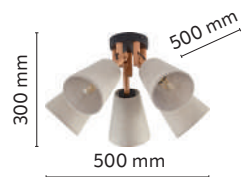

VAIO WHITE, VAIO NATURE

☐ index: 818 (AB: 8162) ☒ index: 573 (AB: 9044)	↔ 280 mm ↗ 135 mm ↕ 270 mm	💡 1 x E27 | 230V | max 15W | LED
☐ index: 667 (AB: 8162) ☒ index: 5183 (AB: 9044)	↔ 320 mm ↗ 180 mm ↕ 460 mm	💡 1 x E27 | 230V | max 15W | LED
☐ index: 665 (AB: 8162) ☒ index: 574 (AB: 9044)	↔ 460 mm ↗ 460 mm ↕ 300 mm	💡 3 x E27 | 230V | max 15W | LED
☐ index: 666 (AB: 8162) ☒ index: 575 (AB: 9044)	↔ 500 mm ↗ 500 mm ↕ 300 mm	💡 5 x E27 | 230V | max 15W | LED
☐ index: 698 (AB: 8212) ☒ index: 5185 (AB: 9045)	↔ 490 mm ↗ 430 mm ↕ 1560 mm	💡 1 x E27 | 230V | max 15W | LED

material of the lamp: metal, wood, textile, plastic