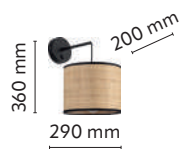

## ALBERO LINEN

index: 6555 (AB: 9374)	↔ 285 mm	↗ 200 mm	↕ 350 mm	💡 1 x E27   230V   max 15W   LED
index: 5573 (AB: 9374)	↔ 200 mm	↗ 200 mm	↕ 390 mm	💡 1 x E27   230V   max 15W   LED
index: 6556 (AB: 9374)	↔ 570 mm	↗ 520 mm	↕ 600 mm	💡 3 x E27   230V   max 15W   LED
index: 6557 (AB: 9374)	↔ 870 mm	↗ 570 mm	↕ 530 mm	💡 4 x E27   230V   max 15W   LED
index: 5574 (AB: 9047)	↔ 500 mm	↗ 500 mm	↕ 1700 mm	💡 1 x E27   230V   max 15W   LED

## LIBERIA

index: 6687 (AB: 9718)	↔ 290 mm	↗ 200 mm	↕ 360 mm	💡 1 x E27   230V   max 15W   LED
index: 4729 (AB: 9577)	↔ 600 mm	↗ 600 mm	↕ 150 mm	💡 4 x E27   230V   max 15W   LED
index: 4730 (AB: 9579)	↔ 300 mm	↗ 300 mm	↕ 1600 mm	💡 1 x E27   230V   max 15W   LED
index: 4727 (AB: 9576)	↔ 500 mm	↗ 500 mm	↕ 1150 mm	💡 3 x E27   230V   max 15W   LED
index: 5161 (AB: 9576)	↔ 500 mm	↗ 500 mm	↕ 1590 mm	💡 1 x E27   230V   max 15W   LED