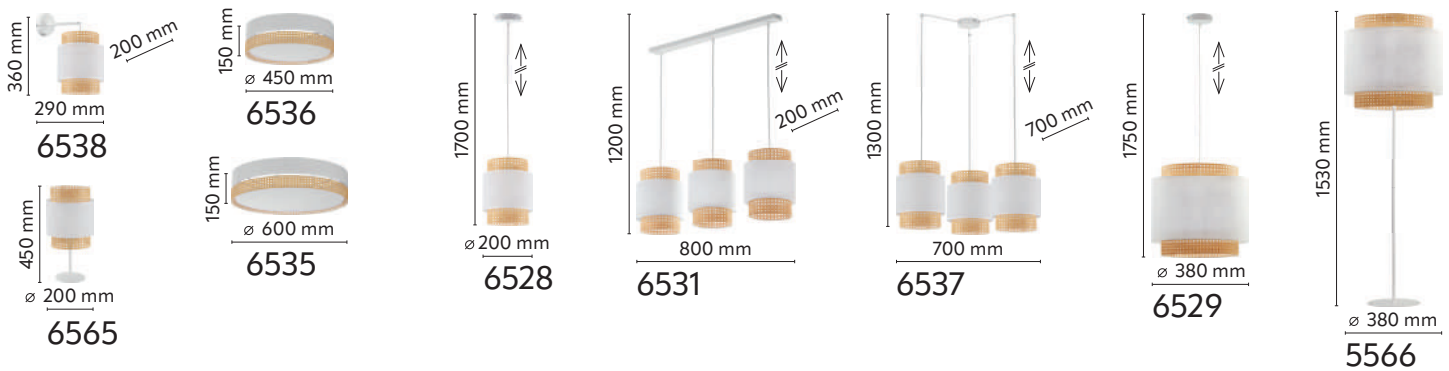

BOHO WHITE, BOHO BLACK

☐ index: 6538 (AB: 9409) ☒ index: 6550 (AB: 9415)	↔ 290 mm ↗ 200 mm ⇅ 360 mm	💡 1 x E27 | 230V | max 15W | LED
☐ index: 6565 (AB: 9409) ☒ index: 5567 (AB: 9415)	↔ 200 mm ↗ 200 mm ⇅ 450 mm	💡 1 x E27 | 230V | max 15W | LED
☐ index: 6528 (AB: 9409) ☒ index: 6540 (AB: 9415)	↔ 200 mm ↗ 200 mm ⇅ 1700 mm	💡 1 x E27 | 230V | max 15W | LED
☐ index: 6529 (AB: 9410) ☒ index: 6542 (AB: 9416)	↔ 380 mm ↗ 380 mm ⇅ 1750 mm	💡 1 x E27 | 230V | max 15W | LED
☐ index: 5566 (AB: 9410) ☒ index: 5568 (AB: 9416)	↔ 380 mm ↗ 380 mm ⇅ 1530 mm	💡 1 x E27 | 230V | max 15W | LED
☐ index: 6537 (AB: 9409) ☒ index: 6549 (AB: 9415)	↔ *700 mm ↗ *700 mm ⇅ 1300 mm	💡 3 x E27 | 230V | max 15W | LED
☐ index: 6531 (AB: 9409) ☒ index: 6541 (AB: 9415)	↔ 800 mm ↗ 200 mm ⇅ 1200 mm	💡 3 x E27 | 230V | max 15W | LED
☐ index: 6536 (AB: 9412) ☒ index: 6548 (AB: 9418)	↔ 450 mm ↗ 450 mm ⇅ 150 mm	💡 3 x E27 | 230V | max 15W | LED
☐ index: 6535 (AB: 9413) ☒ index: 6547 (AB: 9419)	↔ 600 mm ↗ 600 mm ⇅ 150 mm	💡 4 x E27 | 230V | max 15W | LED

material of the lamp: metal, textile, natural rattan, plastic

*maximum length of the wire 2000 mm