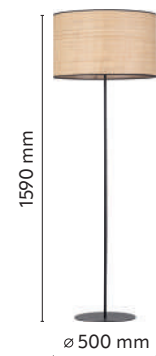

LIBERIA

index: 6687 (AB: 9718)	↔ 290 mm	↗ 200 mm	↕ 360 mm	💡 1 x E27 | 230V | max 15W | LED
index: 4729 (AB: 9577)	↔ 600 mm	↗ 600 mm	↕ 150 mm	💡 4 x E27 | 230V | max 15W | LED
index: 4730 (AB: 9579)	↔ 300 mm	↗ 300 mm	↕ 1600 mm	💡 1 x E27 | 230V | max 15W | LED
index: 4727 (AB: 9576)	↔ 500 mm	↗ 500 mm	↕ 1150 mm	💡 3 x E27 | 230V | max 15W | LED
index: 5161 (AB: 9576)	↔ 500 mm	↗ 500 mm	↕ 1590 mm	💡 1 x E27 | 230V | max 15W | LED

material of the lamp: metal, natural raffia, plastic