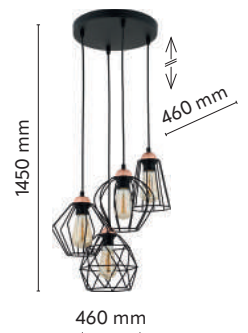

## GALAXY

index: 1645	↔ 600 mm	↗ 650 mm	↕ 330 mm	💡 4 x E27   230V   max 15W   LED
index: 1640	↔ 190 mm	↗ 190 mm	↕ 1650 mm	💡 1 x E27   230V   max 15W   LED
index: 1638	↔ 190 mm	↗ 190 mm	↕ 1650 mm	💡 1 x E27   230V   max 15W   LED
index: 1644	↔ 185 mm	↗ 185 mm	↕ 1650 mm	💡 1 x E27   230V   max 15W   LED
index: 1642	↔ 185 mm	↗ 185 mm	↕ 1650 mm	💡 1 x E27   230V   max 15W   LED
index: 1641	↔ 135 mm	↗ 135 mm	↕ 1650 mm	💡 1 x E27   230V   max 15W   LED
index: 1643	↔ 460 mm	↗ 460 mm	↕ 1450 mm	💡 4 x E27   230V   max 15W   LED