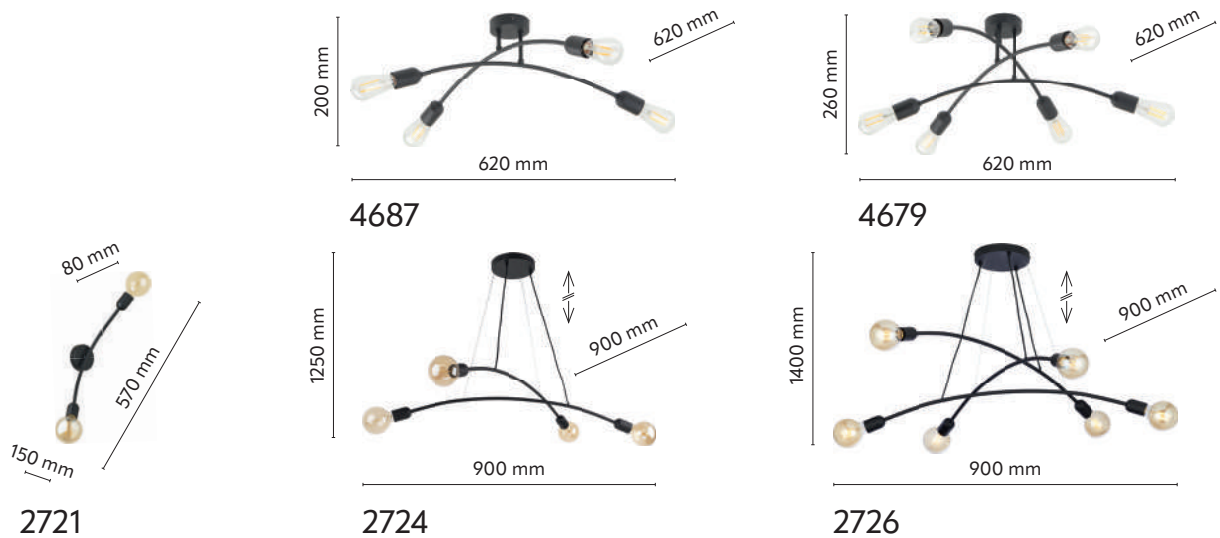

### HELIX GOLD, HELIX BLACK

<ul style="list-style-type: none"> <li><span style="display: inline-block; width: 10px; height: 10px; background-color: #c08040; border: 1px solid black; margin-right: 5px;"></span> index: 6457</li> <li><span style="display: inline-block; width: 10px; height: 10px; background-color: #1a1a1a; border: 1px solid black; margin-right: 5px;"></span> index: 2721</li> </ul>	<ul style="list-style-type: none"> <li>↔ 80 mm</li> <li>↗ 150 mm</li> <li>↕ 570 mm</li> </ul>	<ul style="list-style-type: none"> <li>💡 2 x E27   230V   max 15W   LED</li> </ul>
<ul style="list-style-type: none"> <li><span style="display: inline-block; width: 10px; height: 10px; background-color: #c08040; border: 1px solid black; margin-right: 5px;"></span> index: 5622</li> <li><span style="display: inline-block; width: 10px; height: 10px; background-color: #1a1a1a; border: 1px solid black; margin-right: 5px;"></span> index: 2724</li> </ul>	<ul style="list-style-type: none"> <li>↔ 900 mm</li> <li>↗ 900 mm</li> <li>↕ 1250 mm</li> </ul>	<ul style="list-style-type: none"> <li>💡 4 x E27   230V   max 15W   LED</li> </ul>
<ul style="list-style-type: none"> <li><span style="display: inline-block; width: 10px; height: 10px; background-color: #c08040; border: 1px solid black; margin-right: 5px;"></span> index: 5621</li> <li><span style="display: inline-block; width: 10px; height: 10px; background-color: #1a1a1a; border: 1px solid black; margin-right: 5px;"></span> index: 2726</li> </ul>	<ul style="list-style-type: none"> <li>↔ 900 mm</li> <li>↗ 900 mm</li> <li>↕ 1400 mm</li> </ul>	<ul style="list-style-type: none"> <li>💡 6 x E27   230V   max 15W   LED</li> </ul>
<ul style="list-style-type: none"> <li><span style="display: inline-block; width: 10px; height: 10px; background-color: #c08040; border: 1px solid black; margin-right: 5px;"></span> index: 4688</li> <li><span style="display: inline-block; width: 10px; height: 10px; background-color: #1a1a1a; border: 1px solid black; margin-right: 5px;"></span> index: 4687</li> </ul>	<ul style="list-style-type: none"> <li>↔ 620 mm</li> <li>↗ 620 mm</li> <li>↕ 200 mm</li> </ul>	<ul style="list-style-type: none"> <li>💡 4 x E27   230V   max 15W   LED</li> </ul>
<ul style="list-style-type: none"> <li><span style="display: inline-block; width: 10px; height: 10px; background-color: #c08040; border: 1px solid black; margin-right: 5px;"></span> index: 4699</li> <li><span style="display: inline-block; width: 10px; height: 10px; background-color: #1a1a1a; border: 1px solid black; margin-right: 5px;"></span> index: 4679</li> </ul>	<ul style="list-style-type: none"> <li>↔ 620 mm</li> <li>↗ 620 mm</li> <li>↕ 260 mm</li> </ul>	<ul style="list-style-type: none"> <li>💡 6 x E27   230V   max 15W   LED</li> </ul>