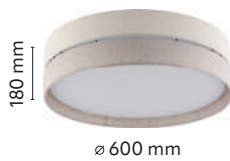

## ECO

index: 5776 (AB: 9715)	↔ 250 mm	↗ 200 mm	↕ 300 mm	💡 1 x E27   230V   max 15W   LED
index: 5770 (AB: 9673)	↔ 200 mm	↗ 200 mm	↕ 1600 mm	💡 1 x E27   230V   max 15W   LED
index: 5772 (AB: 9674)	↔ 380 mm	↗ 380 mm	↕ 1650 mm	💡 1 x E27   230V   max 15W   LED
index: 5596 (AB: 9715)	↔ 200 mm	↗ 200 mm	↕ 340 mm	💡 1 x E27   230V   max 15W   LED
index: 5771 (AB: 9673)	↔ 770 mm	↗ 200 mm	↕ 800 mm	💡 3 x E27   230V   max 15W   LED
index: 5597 (AB: 9716)	↔ 500 mm	↗ 500 mm	↕ 1390 mm	💡 1 x E27   230V   max 15W   LED

## ECO

index: 5773 (AB: 9712)	↔ 500 mm	↗ 500 mm	↕ 1200 mm	💡 3 x E27   230V   max 15W   LED
index: 5775 (AB: 9714)	↔ 450 mm	↗ 450 mm	↕ 180 mm	💡 3 x E27   230V   max 15W   LED
index: 5774 (AB: 9713)	↔ 600 mm	↗ 600 mm	↕ 180 mm	💡 4 x E27   230V   max 15W   LED