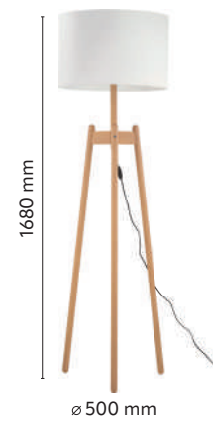

## OSLO WHITE

index: 4851	↔ 335 mm	↗ 335 mm	↕ 1700 mm	💡 1 x E27   230V   max 15W   LED
index: 4713	↔ 830 mm	↗ 335 mm	↕ 1200 mm	💡 2 x E27   230V   max 15W   LED
index: 4712	↔ 1180 mm	↗ 270 mm	↕ 1150 mm	💡 3 x E27   230V   max 15W   LED
index: 5592	↔ 800 mm	↗ 350 mm	↕ 1800 mm	💡 1 x E27   230V   max 15W   LED

material of the lamp: metal, wood, plastic

5424

5423

5425

PEREZ WHITE, PEREZ LINEN, PEREZ GRAY, PEREZ BLACK

<ul style="list-style-type: none"> <li><span style="display: inline-block; width: 15px; height: 15px; background-color: #e0e0e0; border: 1px solid #ccc; margin-right: 5px;"></span> index: 5424 (AB: 8705)</li> <li><span style="display: inline-block; width: 15px; height: 15px; background-color: #c0c0c0; border: 1px solid #ccc; margin-right: 5px;"></span> index: 5423 (AB: 9047)</li> <li><span style="display: inline-block; width: 15px; height: 15px; background-color: #a0a0a0; border: 1px solid #ccc; margin-right: 5px;"></span> index: 5426 (AB: 8695)</li> <li><span style="display: inline-block; width: 15px; height: 15px; background-color: #808080; border: 1px solid #ccc; margin-right: 5px;"></span> index: 5425 (AB: 8694)</li> </ul>	<p>↔ 500 mm   ↗ 500 mm   ↕ 1680 mm</p>	<p>💡 1 x E27   230V   max15W   LED</p>
--	--	--