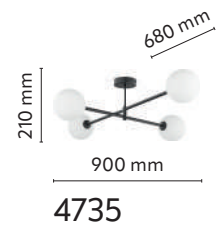

SARIUS GOLD, SARIUS BLACK

■ index: 4738 (KL: 7454) ■ index: 4735 (KL: 7454)	↔ 900 mm ↗ 680 mm ↕ 210 mm	💡 4 x G9 | 230V | max 6W | LED
■ index: 4739 (KL: 7454) ■ index: 4734 (KL: 7454)	↔ 900 mm ↗ 680 mm ↕ 210 mm	💡 6 x G9 | 230V | max 6W | LED
■ index: 4737 (KL: 7454) ■ index: 4733 (KL: 7454)	↔ 900 mm ↗ 680 mm ↕ 610 mm	💡 4 x G9 | 230V | max 6W | LED
■ index: 4736 (KL: 7454) ■ index: 4732 (KL: 7454)	↔ 900 mm ↗ 680 mm ↕ 640 mm	💡 6 x G9 | 230V | max 6W | LED

material of the lamp: metal, plastic, glass