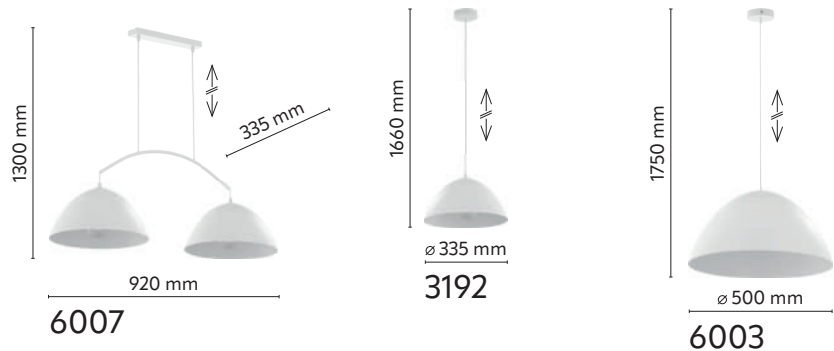

## NORD

<input type="checkbox"/> index: 4868 <input checked="" type="checkbox"/> index: 4870	↔ 130 mm   ↗ 130 mm   ↕ 1550 mm	💡 1 x E27   230V   max 15W   LED
<input type="checkbox"/> index: 4869 <input checked="" type="checkbox"/> index: 4871	↔ 680 mm   ↗ 130 mm   ↕ 1300 mm	💡 3 x E27   230V   max 15W   LED

material of the lamp: metal, wood, plastic

6008

3194

6006

FARO WHITE, FARO BLACK

<input type="checkbox"/> index: 3192 <input checked="" type="checkbox"/> index: 3194	↔ 335 mm ↗ 335 mm ⇅ 1660 mm	💡 1 x E27   230V   max 15W   LED
<input type="checkbox"/> index: 6003 <input checked="" type="checkbox"/> index: 6006	↔ 500 mm ↗ 500 mm ⇅ 1750 mm	💡 1 x E27   230V   max 15W   LED
<input type="checkbox"/> index: 6007 <input checked="" type="checkbox"/> index: 6008	↔ 920 mm ↗ 335 mm ⇅ 1300 mm	💡 2 x E27   230V   max 15W   LED