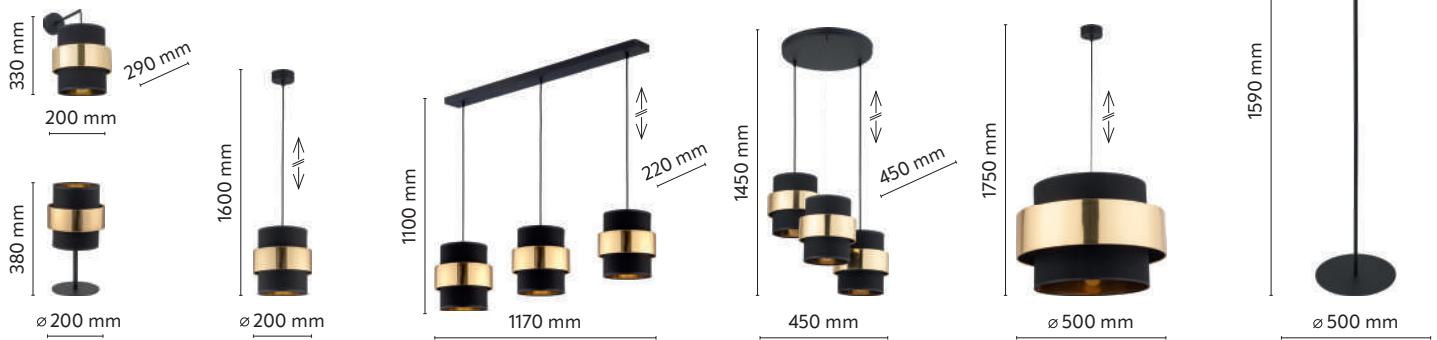

## HILTON GOLD

index: 4770 (AB: 9627)	↔ 280 mm	↗ 200 mm	↕ 280 mm	💡 1 x E27   230V   max 15W   LED
index: 5361 (AB: 9627)	↔ 280 mm	↗ 200 mm	↕ 340 mm	💡 1 x E27   230V   max 15W   LED + 1 x G9   230V   max 6W   LED
index: 4772 (AB: 9632)	↔ 450 mm	↗ 450 mm	↕ 165 mm	💡 3 x E27   230V   max 15W   LED
index: 4773 (AB: 9633)	↔ 600 mm	↗ 600 mm	↕ 165 mm	💡 4 x E27   230V   max 15W   LED
index: 4774 (AB: 9629)	↔ 450 mm	↗ 420 mm	↕ 1450 mm	💡 3 x E27   230V   max 15W   LED
index: 4775 (AB: 9629)	↔ 940 mm	↗ 200 mm	↕ 950 mm	💡 3 x E27   230V   max 15W   LED
index: 4771 (AB: 9630)	↔ 500 mm	↗ 500 mm	↕ 1750 mm	💡 1 x E27   230V   max 15W   LED
index: 5073 (AB: 9628)	↔ 300 mm	↗ 300 mm	↕ 450 mm	💡 1 x E27   230V   max 15W   LED
index: 5074 (AB: 9631)	↔ 500 mm	↗ 500 mm	↕ 1590 mm	💡 1 x E27   230V   max 15W   LED

## CALISTO NEW

index: 4708 (AB: 9566)	↔ 200 mm	↗ 290 mm	↕ 330 mm	💡 1 x E27   230V   max 15W   LED
index: 4705 (AB: 9566)	↔ 200 mm	↗ 200 mm	↕ 380 mm	💡 1 x E27   230V   max 15W   LED
index: 4377 (AB: 9566)	↔ 200 mm	↗ 200 mm	↕ 1600 mm	💡 1 x E27   230V   max 15W   LED
index: 4378 (AB: 9566)	↔ 1170 mm	↗ 200 mm	↕ 1100 mm	💡 3 x E27   230V   max 15W   LED
index: 4707 (AB: 9566)	↔ 450 mm	↗ 450 mm	↕ 1450 mm	💡 3 x E27   230V   max 15W   LED
index: 4706 (AB: 9567)	↔ 500 mm	↗ 500 mm	↕ 1750 mm	💡 3 x E27   230V   max 15W   LED
index: 5586 (AB: 9567)	↔ 500 mm	↗ 500 mm	↕ 1590 mm	💡 1 x E27   230V   max 15W   LED