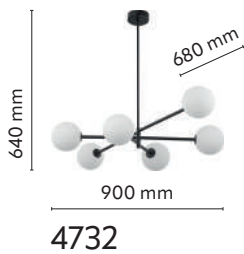

SARIUS GOLD, SARIUS BLACK

■ index: 4738 (KL: 7454) ■ index: 4735 (KL: 7454)	↔ 900 mm ↗ 680 mm ↕ 210 mm	💡 4 x G9 | 230V | max 6W | LED
■ index: 4739 (KL: 7454) ■ index: 4734 (KL: 7454)	↔ 900 mm ↗ 680 mm ↕ 210 mm	💡 6 x G9 | 230V | max 6W | LED
■ index: 4737 (KL: 7454) ■ index: 4733 (KL: 7454)	↔ 900 mm ↗ 680 mm ↕ 610 mm	💡 4 x G9 | 230V | max 6W | LED
■ index: 4736 (KL: 7454) ■ index: 4732 (KL: 7454)	↔ 900 mm ↗ 680 mm ↕ 640 mm	💡 6 x G9 | 230V | max 6W | LED

material of the lamp: metal, plastic, glass