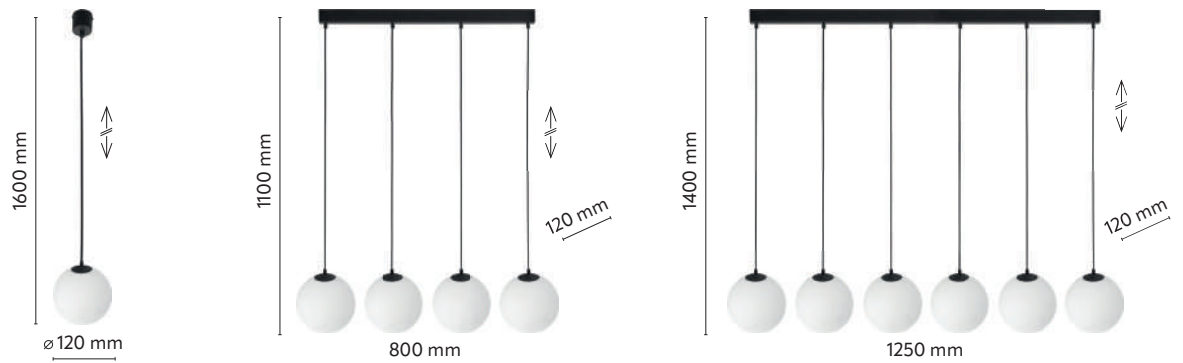

## MARTIN

index: 4910	↔ 120 mm	↗ 120 mm	↕ 1600 mm	💡 1 x G9   230V   max 6W
index: 4911	↔ 800 mm	↗ 120 mm	↕ 1100 mm	💡 4 x G9   230V   max 6W
index: 4912	↔ 1250 mm	↗ 120 mm	↕ 1400 mm	💡 6 x G9   230V   max 6W