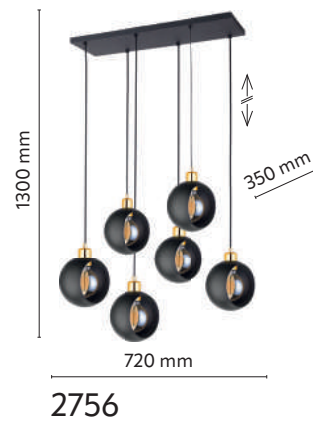

material of the lamp: metal, plastic

\*maximum lenght of the wire 2000 mm

# CYKLOP

2740

2741

2743

3046

## CYKLOP WHITE, CYKLOP BLACK

<input type="checkbox"/> index: 2740 <input checked="" type="checkbox"/> index: 2750	↔ 240 mm ↗ 170 mm ↕ 260 mm	💡 1 x E27   230V   max 15W   LED
<input type="checkbox"/> index: 2741 <input checked="" type="checkbox"/> index: 2751	↔ 170 mm ↗ 100 mm ↕ 1670 mm	💡 1 x E27   230V   max 15W   LED
<input type="checkbox"/> index: 2743 <input checked="" type="checkbox"/> index: 2753	↔ 610 mm ↗ 170 mm ↕ 1270 mm	💡 3 x E27   230V   max 15W   LED
<input type="checkbox"/> index: 2746 <input checked="" type="checkbox"/> index: 2756	↔ 720 mm ↗ 350 mm ↕ 1300 mm	💡 6 x E27   230V   max 15W   LED
<input type="checkbox"/> index: 3046 <input checked="" type="checkbox"/> index: 5549	↔ 450 mm ↗ 450 mm ↕ 1630 mm	💡 3 x E27   230V   max 15W   LED