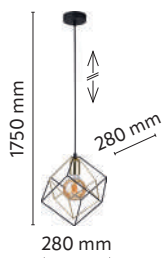

## ALAMBRE

index: 2702	↔ 280 mm	↗ 280 mm	↕ 300 mm	💡 1 x E27   230V   max 15W   LED
index: 6712	↔ 320 mm	↗ 280 mm	↕ 400 mm	💡 1 x E27   230V   max 15W   LED
index: 2777	↔ 280 mm	↗ 280 mm	↕ 1750 mm	💡 1 x E27   230V   max 15W   LED
index: 6713	↔ *700 mm	↗ *700 mm	↕ 1300 mm	💡 4 x E27   230V   max 15W   LED
index: 2699	↔ 840 mm	↗ 280 mm	↕ 1350 mm	💡 3 x E27   230V   max 15W   LED
index: 2779	↔ 780 mm	↗ 460 mm	↕ 1400 mm	💡 6 x E27   230V   max 15W   LED
index: 5450	↔ 280 mm	↗ 280 mm	↕ 285 mm	💡 1 x E27   230V   max 15W   LED