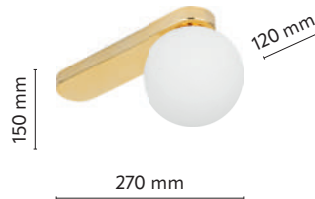

material of the lamp: glass, plastic, textile

 BIANCA GOLD

4695

4696

4697

4698

**BIANCA GOLD, BIANCA BLACK**

<ul style="list-style-type: none"> <li><span style="display: inline-block; width: 10px; height: 10px; background-color: #d4af37; border: 1px solid black; margin-right: 5px;"></span> index: 4695 (KL: 7454)</li> <li><span style="display: inline-block; width: 10px; height: 10px; background-color: #1a1a1a; border: 1px solid black; margin-right: 5px;"></span> index: 5681 (KL: 7454)</li> </ul>	<p>↔ 160 mm   ↗ 120 mm   ↕ 150 mm</p>	<p>💡 1 x G9   230V   max 6W   LED</p>
<ul style="list-style-type: none"> <li><span style="display: inline-block; width: 10px; height: 10px; background-color: #d4af37; border: 1px solid black; margin-right: 5px;"></span> index: 4696 (KL: 7454)</li> <li><span style="display: inline-block; width: 10px; height: 10px; background-color: #1a1a1a; border: 1px solid black; margin-right: 5px;"></span> index: 5682 (KL: 7454)</li> </ul>	<p>↔ 240 mm   ↗ 190 mm   ↕ 150 mm</p>	<p>💡 2 x G9   230V   max 6W   LED</p>
<ul style="list-style-type: none"> <li><span style="display: inline-block; width: 10px; height: 10px; background-color: #d4af37; border: 1px solid black; margin-right: 5px;"></span> index: 4698 (KL: 7454)</li> <li><span style="display: inline-block; width: 10px; height: 10px; background-color: #1a1a1a; border: 1px solid black; margin-right: 5px;"></span> index: 5684 (KL: 7454)</li> </ul>	<p>↔ 270 mm   ↗ 120 mm   ↕ 150 mm</p>	<p>💡 1 x G9   230V   max 6W   LED</p>
<ul style="list-style-type: none"> <li><span style="display: inline-block; width: 10px; height: 10px; background-color: #d4af37; border: 1px solid black; margin-right: 5px;"></span> index: 4697 (KL: 7454)</li> <li><span style="display: inline-block; width: 10px; height: 10px; background-color: #1a1a1a; border: 1px solid black; margin-right: 5px;"></span> index: 5683 (KL: 7454)</li> </ul>	<p>↔ 460 mm   ↗ 120 mm   ↕ 150 mm</p>	<p>💡 3 x G9   230V   max 6W   LED</p>