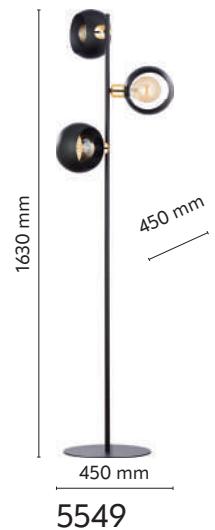

## ALAMBRE

index: 2702	↔ 280 mm	↗ 280 mm	↕ 300 mm	💡 1 x E27   230V   max 15W   LED
index: 6712	↔ 320 mm	↗ 280 mm	↕ 400 mm	💡 1 x E27   230V   max 15W   LED
index: 2777	↔ 280 mm	↗ 280 mm	↕ 1750 mm	💡 1 x E27   230V   max 15W   LED
index: 6713	↔ *700 mm	↗ *700 mm	↕ 1300 mm	💡 4 x E27   230V   max 15W   LED
index: 2699	↔ 840 mm	↗ 280 mm	↕ 1350 mm	💡 3 x E27   230V   max 15W   LED
index: 2779	↔ 780 mm	↗ 460 mm	↕ 1400 mm	💡 6 x E27   230V   max 15W   LED
index: 5450	↔ 280 mm	↗ 280 mm	↕ 285 mm	💡 1 x E27   230V   max 15W   LED

material of the lamp: metal, plastic

\*maximum lenght of the wire 2000 mm

# CYKLOP

2740

2741

2743

3046