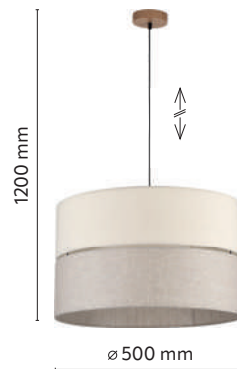

## ECO

index: 5776 (AB: 9715)	↔ 250 mm	↗ 200 mm	↕ 300 mm	💡 1 x E27   230V   max 15W   LED
index: 5770 (AB: 9673)	↔ 200 mm	↗ 200 mm	↕ 1600 mm	💡 1 x E27   230V   max 15W   LED
index: 5772 (AB: 9674)	↔ 380 mm	↗ 380 mm	↕ 1650 mm	💡 1 x E27   230V   max 15W   LED
index: 5596 (AB: 9715)	↔ 200 mm	↗ 200 mm	↕ 340 mm	💡 1 x E27   230V   max 15W   LED
index: 5771 (AB: 9673)	↔ 770 mm	↗ 200 mm	↕ 800 mm	💡 3 x E27   230V   max 15W   LED
index: 5597 (AB: 9716)	↔ 500 mm	↗ 500 mm	↕ 1390 mm	💡 1 x E27   230V   max 15W   LED

## ECO

index: 5773 (AB: 9712)	↔ 500 mm	↗ 500 mm	↕ 1200 mm	💡 3 x E27   230V   max 15W   LED
index: 5775 (AB: 9714)	↔ 450 mm	↗ 450 mm	↕ 180 mm	💡 3 x E27   230V   max 15W   LED
index: 5774 (AB: 9713)	↔ 600 mm	↗ 600 mm	↕ 180 mm	💡 4 x E27   230V   max 15W   LED