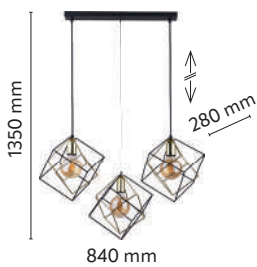

## GALAXY

index: 1645	↔ 600 mm	↗ 650 mm	↕ 330 mm	💡 4 x E27   230V   max 15W   LED
index: 1640	↔ 190 mm	↗ 190 mm	↕ 1650 mm	💡 1 x E27   230V   max 15W   LED
index: 1638	↔ 190 mm	↗ 190 mm	↕ 1650 mm	💡 1 x E27   230V   max 15W   LED
index: 1644	↔ 185 mm	↗ 185 mm	↕ 1650 mm	💡 1 x E27   230V   max 15W   LED
index: 1642	↔ 185 mm	↗ 185 mm	↕ 1650 mm	💡 1 x E27   230V   max 15W   LED
index: 1641	↔ 135 mm	↗ 135 mm	↕ 1650 mm	💡 1 x E27   230V   max 15W   LED
index: 1643	↔ 460 mm	↗ 460 mm	↕ 1450 mm	💡 4 x E27   230V   max 15W   LED

## ALAMBRE

index: 2702	↔ 280 mm	↗ 280 mm	↕ 300 mm	💡 1 x E27   230V   max 15W   LED
index: 6712	↔ 320 mm	↗ 280 mm	↕ 400 mm	💡 1 x E27   230V   max 15W   LED
index: 2777	↔ 280 mm	↗ 280 mm	↕ 1750 mm	💡 1 x E27   230V   max 15W   LED
index: 6713	↔ *700 mm	↗ *700 mm	↕ 1300 mm	💡 4 x E27   230V   max 15W   LED
index: 2699	↔ 840 mm	↗ 280 mm	↕ 1350 mm	💡 3 x E27   230V   max 15W   LED
index: 2779	↔ 780 mm	↗ 460 mm	↕ 1400 mm	💡 6 x E27   230V   max 15W   LED
index: 5450	↔ 280 mm	↗ 280 mm	↕ 285 mm	💡 1 x E27   230V   max 15W   LED