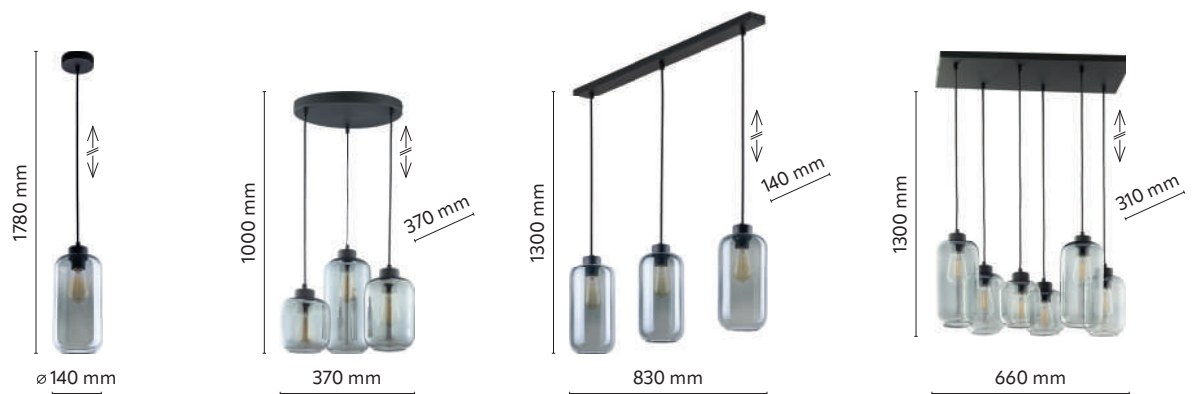

MARCO GRAPHITE

index: 2077 (KL: 7409)	↔ 140 mm	↗ 140 mm	↕ 1780 mm	💡 1 x E27 | 230V | max 15W | LED
index: 3185 (KL: 7409, 7757, 7758)	↔ 370 mm	↗ 370 mm	↕ 1000 mm	💡 3 x E27 | 230V | max 15W | LED
index: 2078 (KL: 7409)	↔ 830 mm	↗ 140 mm	↕ 1300 mm	💡 3 x E27 | 230V | max 15W | LED
index: 1027 (KL: 7409, 7757, 7758)	↔ 660 mm	↗ 310 mm	↕ 1300 mm	💡 6 x E27 | 230V | max 15W | LED

material of the lamp: metal, plastic, glass