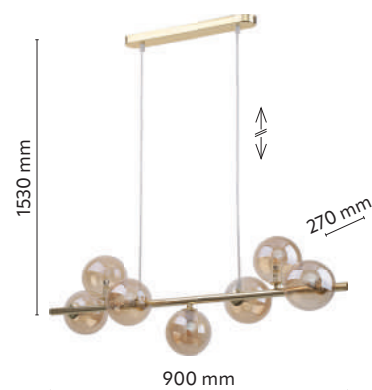

material of the lamp: metal, plastic, glass

\*maximum length of the wire 2000 mm

## ESTERA GOLD

index: 4778 (KL: 7511)	↔ 220 mm	↗ 120 mm	↕ 170 mm	💡 1 x G9   230V   max 6W   LED
index: 4547 (KL: 7511)	↔ 270 mm	↗ 120 mm	↕ 340 mm	💡 2 x G9   230V   max 6W   LED
index: 4549 (KL: 7511)	↔ 630 mm	↗ 270 mm	↕ 1150 mm	💡 5 x G9   230V   max 6W   LED
index: 5668 (KL: 7511)	↔ 900 mm	↗ 270 mm	↕ 1530 mm	💡 7 x G9   230V   max 6W   LED