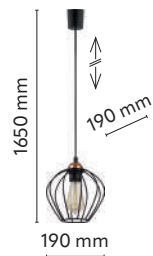

GALAXY

index: 1645	↔ 600 mm	↗ 650 mm	↕ 330 mm	💡 4 x E27 | 230V | max 15W | LED
index: 1640	↔ 190 mm	↗ 190 mm	↕ 1650 mm	💡 1 x E27 | 230V | max 15W | LED
index: 1638	↔ 190 mm	↗ 190 mm	↕ 1650 mm	💡 1 x E27 | 230V | max 15W | LED
index: 1644	↔ 185 mm	↗ 185 mm	↕ 1650 mm	💡 1 x E27 | 230V | max 15W | LED
index: 1642	↔ 185 mm	↗ 185 mm	↕ 1650 mm	💡 1 x E27 | 230V | max 15W | LED
index: 1641	↔ 135 mm	↗ 135 mm	↕ 1650 mm	💡 1 x E27 | 230V | max 15W | LED
index: 1643	↔ 460 mm	↗ 460 mm	↕ 1450 mm	💡 4 x E27 | 230V | max 15W | LED

material of the lamp: metal, plastic