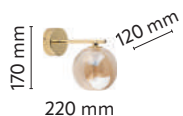

## ESTERA GOLD

index: 4778 (KL: 7511)	↔ 220 mm	↗ 120 mm	↕ 170 mm	💡 1 x G9   230V   max 6W   LED
index: 4547 (KL: 7511)	↔ 270 mm	↗ 120 mm	↕ 340 mm	💡 2 x G9   230V   max 6W   LED
index: 4549 (KL: 7511)	↔ 630 mm	↗ 270 mm	↕ 1150 mm	💡 5 x G9   230V   max 6W   LED
index: 5668 (KL: 7511)	↔ 900 mm	↗ 270 mm	↕ 1530 mm	💡 7 x G9   230V   max 6W   LED