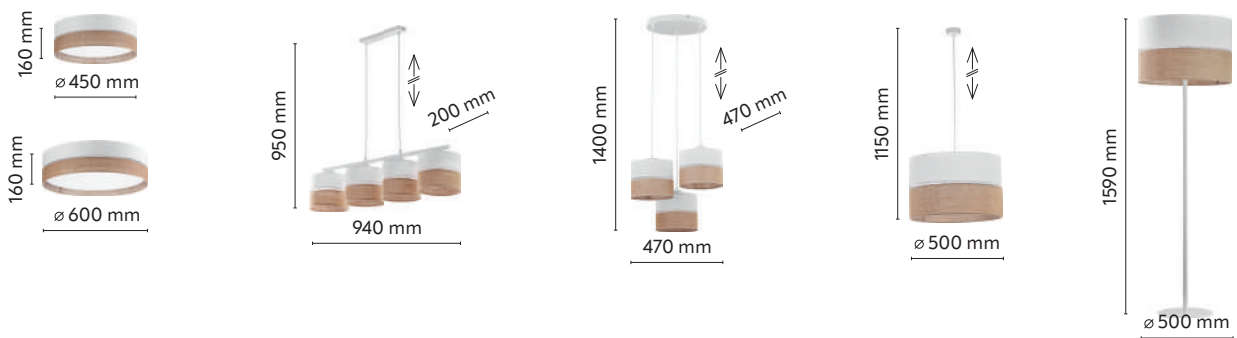

## ECO

index: 5773 (AB: 9712)	↔ 500 mm	↗ 500 mm	↕ 1200 mm	💡 3 x E27   230V   max 15W   LED
index: 5775 (AB: 9714)	↔ 450 mm	↗ 450 mm	↕ 180 mm	💡 3 x E27   230V   max 15W   LED
index: 5774 (AB: 9713)	↔ 600 mm	↗ 600 mm	↕ 180 mm	💡 4 x E27   230V   max 15W   LED

material of the lamp: metal, wood, plastic, textile

 LINOBIANCO

6575

6578

6577

6573

5241

## LINOBIANCO

index: 6577 (AB: 9071)	↔ 450 mm	↗ 450 mm	↕ 160 mm	💡 3 x E27   230V   max 15W   LED
index: 6578 (AB: 9072)	↔ 600 mm	↗ 600 mm	↕ 160 mm	💡 4 x E27   230V   max 15W   LED
index: 6576 (AB: 9074)	↔ 940 mm	↗ 200 mm	↕ 950 mm	💡 4 x E27   230V   max 15W   LED
index: 6575 (AB: 9074)	↔ 470 mm	↗ 470 mm	↕ 1400 mm	💡 3 x E27   230V   max 15W   LED
index: 6573 (AB: 9073)	↔ 500 mm	↗ 500 mm	↕ 1150 mm	💡 3 x E27   230V   max 15W   LED
index: 5241 (AB: 9078)	↔ 500 mm	↗ 500 mm	↕ 1590 mm	💡 1 x E27   230V   max 15W   LED