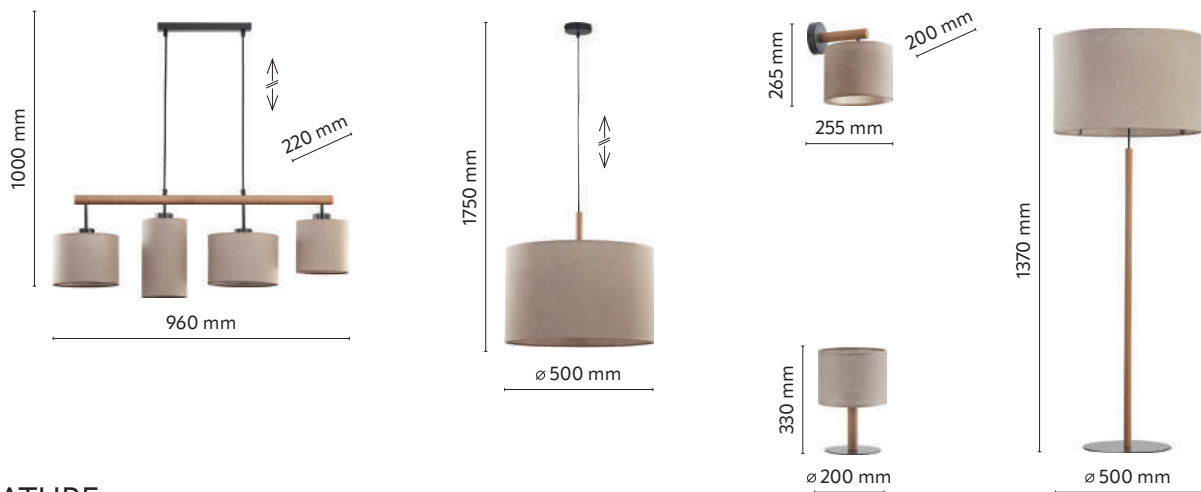

## DEVA NATURE

index: 6106 (AB: 9046)	↔ 255 mm	↗ 200 mm	↕ 265 mm	💡 1 x E27   230V   max 15W   LED
index: 6107 (AB: 9047)	↔ 500 mm	↗ 500 mm	↕ 1750 mm	💡 1 x E27   230V   max 15W   LED
index: 5192 (AB: 9046)	↔ 200 mm	↗ 200 mm	↕ 330 mm	💡 1 x E27   230V   max 15W   LED
index: 5199 (AB: 9047)	↔ 500 mm	↗ 500 mm	↕ 1370 mm	💡 1 x E27   230V   max 15W   LED
index: 6108 (AB: 9048)	↔ 960 mm	↗ 220 mm	↕ 1000 mm	💡 4 x E27   230V   max 15W   LED