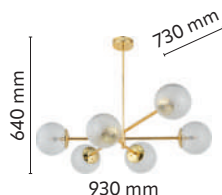

CADIX

index: 4609 (KL: 7877)	↔ 210 mm	↗ 210 mm	↕ 2140 mm	💡 1 x G9 | 230V | max 6W | LED
index: 4610 (KL: 7882)	↔ 300 mm	↗ 300 mm	↕ 2200 mm	💡 1 x G9 | 230V | max 6W | LED
index: 4608 (KL: 7872, 7877, 7882)	↔ *2000 mm	↗ *2000 mm	↕ 1500 mm	💡 7 x G9 | 230V | max 6W | LED
index: 4607 (KL: 7872)	↔ 930 mm	↗ 730 mm	↕ 210 mm	💡 4 x G9 | 230V | max 6W | LED
index: 4605 (KL: 7872)	↔ 930 mm	↗ 730 mm	↕ 610 mm	💡 4 x G9 | 230V | max 6W | LED
index: 4606 (KL: 7872)	↔ 930 mm	↗ 730 mm	↕ 640 mm	💡 6 x G9 | 230V | max 6W | LED

material of the lamp: metal, plastic, glass

*maximum length of the wire 2000 mm