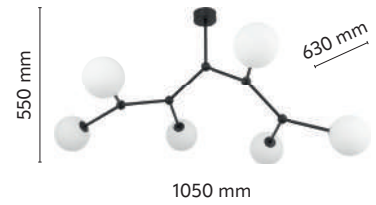

4856

FAIRY GOLD, FAIRY BLACK

■ index: 5434 (KL: 7454) ■ index: 5435 (KL: 7454)	↔ 285 mm ↗ 150 mm ↕ 310 mm	💡 2 x G9 | 230V | max 6W | LED
■ index: 6471 (KL: 7454) ■ index: 4854 (KL: 7454)	↔ 630 mm ↗ 480 mm ↕ 300 mm	💡 3 x G9 | 230V | max 6W | LED
■ index: 6470 (KL: 7454) ■ index: 4855 (KL: 7454)	↔ 660 mm ↗ 490 mm ↕ 420 mm	💡 4 x G9 | 230V | max 6W | LED
■ index: 3532 (KL: 7454) ■ index: 4856 (KL: 7454)	↔ 1050 mm ↗ 630 mm ↕ 550 mm	💡 6 x G9 | 230V | max 6W | LED
■ index: 5438 (KL: 7454) ■ index: 5433 (KL: 7454)	↔ 630 mm ↗ 480 mm ↕ 1500 mm	💡 3 x G9 | 230V | max 6W | LED

material of the lamp: metal, plastic, glass