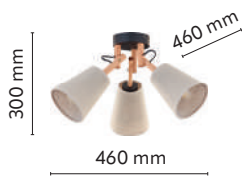

VAIO WHITE, VAIO NATURE

☐ index: 818 (AB: 8162) ☒ index: 573 (AB: 9044)	↔ 280 mm ↗ 135 mm ↕ 270 mm	💡 1 x E27 | 230V | max 15W | LED
☐ index: 667 (AB: 8162) ☒ index: 5183 (AB: 9044)	↔ 320 mm ↗ 180 mm ↕ 460 mm	💡 1 x E27 | 230V | max 15W | LED
☐ index: 665 (AB: 8162) ☒ index: 574 (AB: 9044)	↔ 460 mm ↗ 460 mm ↕ 300 mm	💡 3 x E27 | 230V | max 15W | LED
☐ index: 666 (AB: 8162) ☒ index: 575 (AB: 9044)	↔ 500 mm ↗ 500 mm ↕ 300 mm	💡 5 x E27 | 230V | max 15W | LED
☐ index: 698 (AB: 8212) ☒ index: 5185 (AB: 9045)	↔ 490 mm ↗ 430 mm ↕ 1560 mm	💡 1 x E27 | 230V | max 15W | LED

material of the lamp: metal, wood, textile, plastic