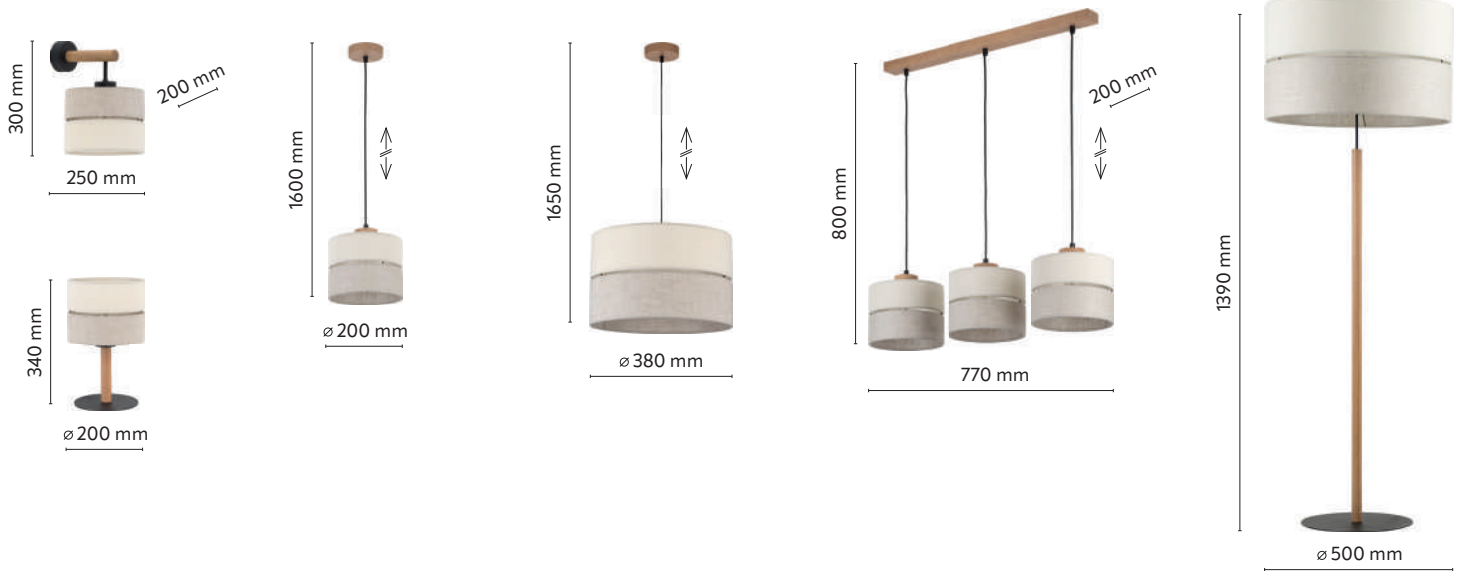

## ECO

index: 5776 (AB: 9715)	↔ 250 mm	↗ 200 mm	↕ 300 mm	💡 1 x E27   230V   max 15W   LED
index: 5770 (AB: 9673)	↔ 200 mm	↗ 200 mm	↕ 1600 mm	💡 1 x E27   230V   max 15W   LED
index: 5772 (AB: 9674)	↔ 380 mm	↗ 380 mm	↕ 1650 mm	💡 1 x E27   230V   max 15W   LED
index: 5596 (AB: 9715)	↔ 200 mm	↗ 200 mm	↕ 340 mm	💡 1 x E27   230V   max 15W   LED
index: 5771 (AB: 9673)	↔ 770 mm	↗ 200 mm	↕ 800 mm	💡 3 x E27   230V   max 15W   LED
index: 5597 (AB: 9716)	↔ 500 mm	↗ 500 mm	↕ 1390 mm	💡 1 x E27   230V   max 15W   LED