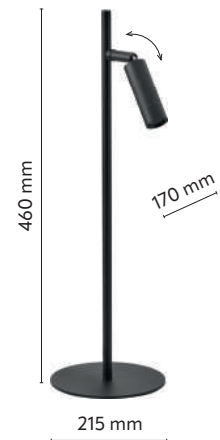

5412

LAGOS

☐ index: 6709 ☒ index: 4670 ☒ index: 1433	↔ 350 mm ↗ 80 mm ↕ 180 mm	💡 1 x G9 | 230V | max 6W | LED
☐ index: 5411 ☒ index: 5412 ☒ index: 5413	↔ 215 mm ↗ 170 mm ↕ 460 mm	💡 1 x G9 | 230V | max 6W | LED

material of the lamp: metal, plastic