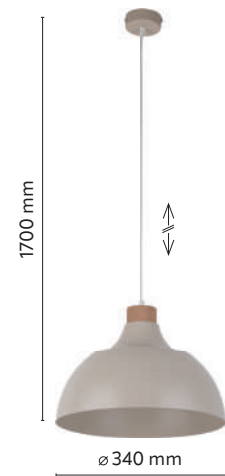

5664

CAP

- ☐ index: 2070
- ☐ index: 5664
- ☐ index: 5665
- ☒ index: 2071

↔ 340 mm ↗ 340 mm ↓ 1700 mm

💡 1 x E27 | 230V | max 15W | LED

material of the lamp: metal, wood, plastic