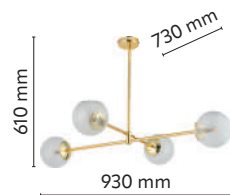

CADIX

index: 4609 (KL: 7877)	↔ 210 mm	↗ 210 mm	↕ 2140 mm	💡 1 x G9 | 230V | max 6W | LED
index: 4610 (KL: 7882)	↔ 300 mm	↗ 300 mm	↕ 2200 mm	💡 1 x G9 | 230V | max 6W | LED
index: 4608 (KL: 7872, 7877, 7882)	↔ *2000 mm	↗ *2000 mm	↕ 1500 mm	💡 7 x G9 | 230V | max 6W | LED
index: 4607 (KL: 7872)	↔ 930 mm	↗ 730 mm	↕ 210 mm	💡 4 x G9 | 230V | max 6W | LED
index: 4605 (KL: 7872)	↔ 930 mm	↗ 730 mm	↕ 610 mm	💡 4 x G9 | 230V | max 6W | LED
index: 4606 (KL: 7872)	↔ 930 mm	↗ 730 mm	↕ 640 mm	💡 6 x G9 | 230V | max 6W | LED

material of the lamp: metal, plastic, glass

*maximum length of the wire 2000 mm