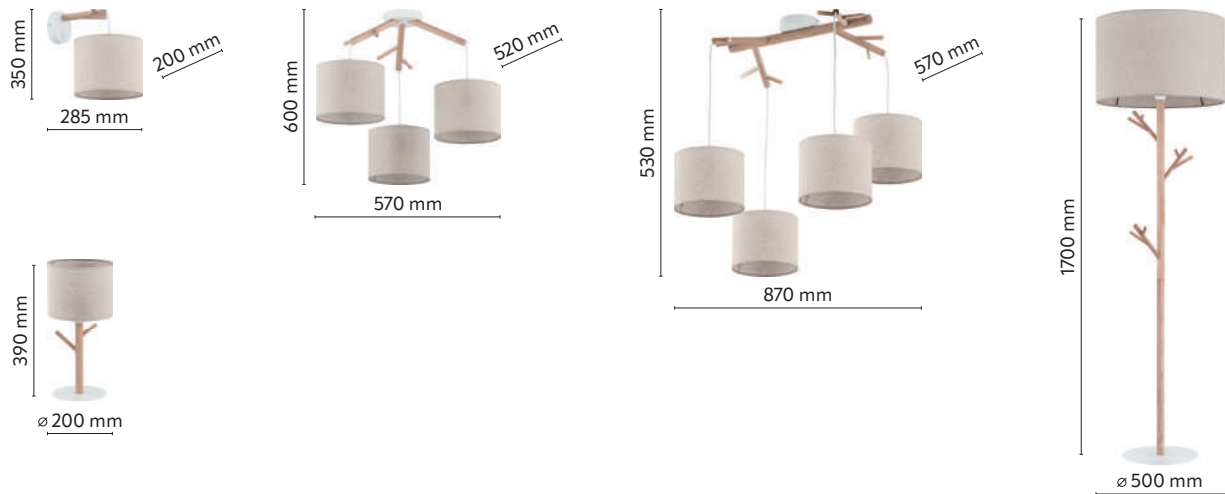

# ALBERO LINEN

6555

6556

5573

5574

## ALBERO LINEN

index: 6555 (AB: 9374)	↔ 285 mm	↗ 200 mm	↕ 350 mm	💡 1 x E27   230V   max 15W   LED
index: 5573 (AB: 9374)	↔ 200 mm	↗ 200 mm	↕ 390 mm	💡 1 x E27   230V   max 15W   LED
index: 6556 (AB: 9374)	↔ 570 mm	↗ 520 mm	↕ 600 mm	💡 3 x E27   230V   max 15W   LED
index: 6557 (AB: 9374)	↔ 870 mm	↗ 570 mm	↕ 530 mm	💡 4 x E27   230V   max 15W   LED
index: 5574 (AB: 9047)	↔ 500 mm	↗ 500 mm	↕ 1700 mm	💡 1 x E27   230V   max 15W   LED