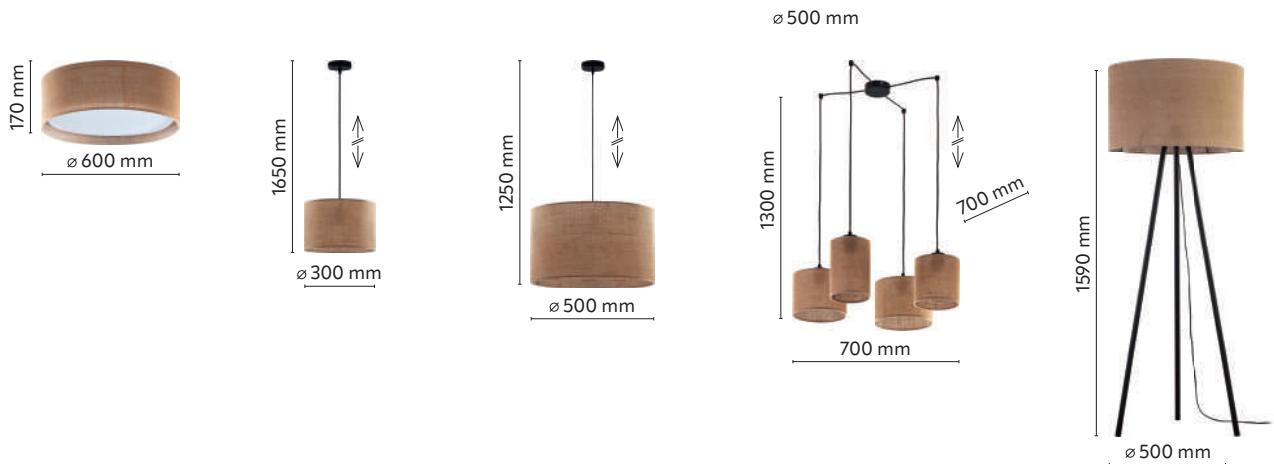

JUTA

index: 6582 (AB: 9423)	↔ 500 mm	↗ 500 mm	↕ 1250 mm	💡 3 x E27 | 230V | max 15W | LED
index: 6580 (AB: 9422)	↔ 300 mm	↗ 300 mm	↕ 1650 mm	💡 1 x E27 | 230V | max 15W | LED
index: 6584 (AB: 9424)	↔ 600 mm	↗ 600 mm	↕ 170 mm	💡 4 x E27 | 230V | max 15W | LED
index: 6585 (AB: 9425)	↔ *700 mm	↗ *700 mm	↕ 1300 mm	💡 4 x E27 | 230V | max 15W | LED
index: 5569 (AB: 9423)	↔ 500 mm	↗ 500 mm	↕ 1590 mm	💡 1 x E27 | 230V | max 15W | LED

material of the lamp: metal, plastic, jute

*maximum length of the wire 2000 mm