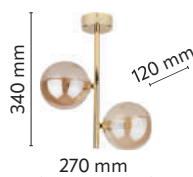

## ESTERA GOLD

index: 4778 (KL: 7511)	↔ 220 mm	↗ 120 mm	↕ 170 mm	💡 1 x G9   230V   max 6W   LED
index: 4547 (KL: 7511)	↔ 270 mm	↗ 120 mm	↕ 340 mm	💡 2 x G9   230V   max 6W   LED
index: 4549 (KL: 7511)	↔ 630 mm	↗ 270 mm	↕ 1150 mm	💡 5 x G9   230V   max 6W   LED
index: 5668 (KL: 7511)	↔ 900 mm	↗ 270 mm	↕ 1530 mm	💡 7 x G9   230V   max 6W   LED