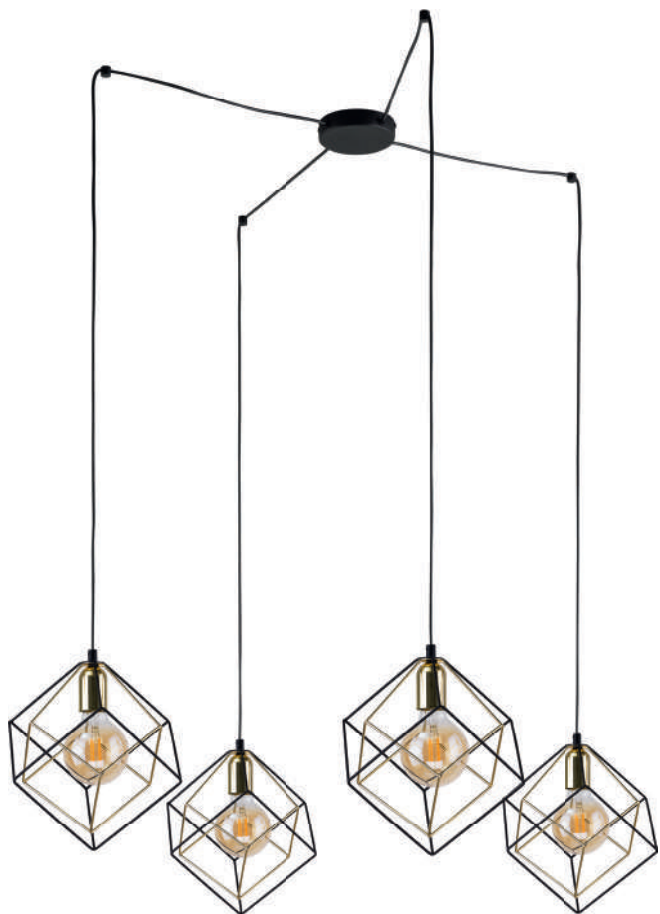

material of the lamp: metal, plastic

2702

6712

2777

2779

6713

2699

5450

## ALAMBRE

index: 2702	↔ 280 mm	↗ 280 mm	↕ 300 mm	💡 1 x E27   230V   max 15W   LED
index: 6712	↔ 320 mm	↗ 280 mm	↕ 400 mm	💡 1 x E27   230V   max 15W   LED
index: 2777	↔ 280 mm	↗ 280 mm	↕ 1750 mm	💡 1 x E27   230V   max 15W   LED
index: 6713	↔ *700 mm	↗ *700 mm	↕ 1300 mm	💡 4 x E27   230V   max 15W   LED
index: 2699	↔ 840 mm	↗ 280 mm	↕ 1350 mm	💡 3 x E27   230V   max 15W   LED
index: 2779	↔ 780 mm	↗ 460 mm	↕ 1400 mm	💡 6 x E27   230V   max 15W   LED
index: 5450	↔ 280 mm	↗ 280 mm	↕ 285 mm	💡 1 x E27   230V   max 15W   LED