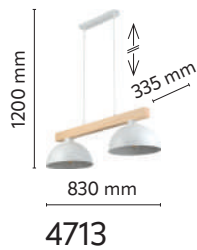

## ECO

index: 5776 (AB: 9715)	↔ 250 mm	↗ 200 mm	↕ 300 mm	💡 1 x E27   230V   max 15W   LED
index: 5770 (AB: 9673)	↔ 200 mm	↗ 200 mm	↕ 1600 mm	💡 1 x E27   230V   max 15W   LED
index: 5772 (AB: 9674)	↔ 380 mm	↗ 380 mm	↕ 1650 mm	💡 1 x E27   230V   max 15W   LED
index: 5596 (AB: 9715)	↔ 200 mm	↗ 200 mm	↕ 340 mm	💡 1 x E27   230V   max 15W   LED
index: 5771 (AB: 9673)	↔ 770 mm	↗ 200 mm	↕ 800 mm	💡 3 x E27   230V   max 15W   LED
index: 5597 (AB: 9716)	↔ 500 mm	↗ 500 mm	↕ 1390 mm	💡 1 x E27   230V   max 15W   LED

## OSLO BLACK

index: 4852	↔ 335 mm	↗ 335 mm	↕ 1700 mm	💡 1 x E27   230V   max 15W   LED
index: 4711	↔ 830 mm	↗ 335 mm	↕ 1200 mm	💡 2 x E27   230V   max 15W   LED
index: 4710	↔ 1180 mm	↗ 270 mm	↕ 1150 mm	💡 3 x E27   230V   max 15W   LED
index: 5582	↔ 800 mm	↗ 350 mm	↕ 1800 mm	💡 1 x E27   230V   max 15W   LED

## OSLO WHITE

index: 4851	↔ 335 mm	↗ 335 mm	↕ 1700 mm	💡 1 x E27   230V   max 15W   LED
index: 4713	↔ 830 mm	↗ 335 mm	↕ 1200 mm	💡 2 x E27   230V   max 15W   LED
index: 4712	↔ 1180 mm	↗ 270 mm	↕ 1150 mm	💡 3 x E27   230V   max 15W   LED
index: 5592	↔ 800 mm	↗ 350 mm	↕ 1800 mm	💡 1 x E27   230V   max 15W   LED