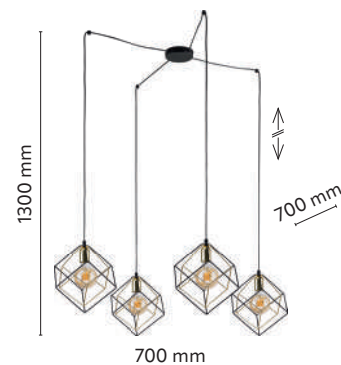

## GALAXY

index: 1645	↔ 600 mm	↗ 650 mm	↕ 330 mm	💡 4 x E27   230V   max 15W   LED
index: 1640	↔ 190 mm	↗ 190 mm	↕ 1650 mm	💡 1 x E27   230V   max 15W   LED
index: 1638	↔ 190 mm	↗ 190 mm	↕ 1650 mm	💡 1 x E27   230V   max 15W   LED
index: 1644	↔ 185 mm	↗ 185 mm	↕ 1650 mm	💡 1 x E27   230V   max 15W   LED
index: 1642	↔ 185 mm	↗ 185 mm	↕ 1650 mm	💡 1 x E27   230V   max 15W   LED
index: 1641	↔ 135 mm	↗ 135 mm	↕ 1650 mm	💡 1 x E27   230V   max 15W   LED
index: 1643	↔ 460 mm	↗ 460 mm	↕ 1450 mm	💡 4 x E27   230V   max 15W   LED

## ALAMBRE

index: 2702	↔ 280 mm	↗ 280 mm	↕ 300 mm	💡 1 x E27   230V   max 15W   LED
index: 6712	↔ 320 mm	↗ 280 mm	↕ 400 mm	💡 1 x E27   230V   max 15W   LED
index: 2777	↔ 280 mm	↗ 280 mm	↕ 1750 mm	💡 1 x E27   230V   max 15W   LED
index: 6713	↔ *700 mm	↗ *700 mm	↕ 1300 mm	💡 4 x E27   230V   max 15W   LED
index: 2699	↔ 840 mm	↗ 280 mm	↕ 1350 mm	💡 3 x E27   230V   max 15W   LED
index: 2779	↔ 780 mm	↗ 460 mm	↕ 1400 mm	💡 6 x E27   230V   max 15W   LED
index: 5450	↔ 280 mm	↗ 280 mm	↕ 285 mm	💡 1 x E27   230V   max 15W   LED