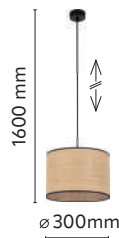

LIBERIA

index: 6687 (AB: 9718)	↔ 290 mm	↗ 200 mm	↕ 360 mm	💡 1 x E27 | 230V | max 15W | LED
index: 4729 (AB: 9577)	↔ 600 mm	↗ 600 mm	↕ 150 mm	💡 4 x E27 | 230V | max 15W | LED
index: 4730 (AB: 9579)	↔ 300 mm	↗ 300 mm	↕ 1600 mm	💡 1 x E27 | 230V | max 15W | LED
index: 4727 (AB: 9576)	↔ 500 mm	↗ 500 mm	↕ 1150 mm	💡 3 x E27 | 230V | max 15W | LED
index: 5161 (AB: 9576)	↔ 500 mm	↗ 500 mm	↕ 1590 mm	💡 1 x E27 | 230V | max 15W | LED

material of the lamp: metal, natural raffia, plastic