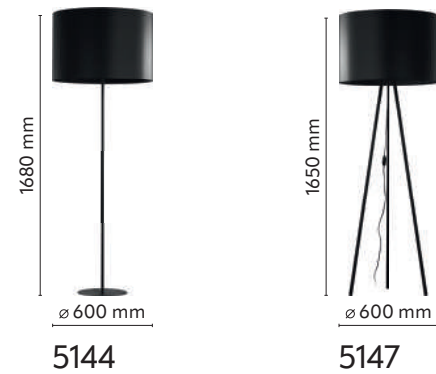

material of the lamp: textile, metal, plastic

5594

5595

WINSTON WHITE, WINSTON NATURE, WINSTON GRAY, WINSTON BLACK

<ul style="list-style-type: none"> <li>■ index: 5142 (AB: 9375)</li> <li>■ index: 5594 (AB: 9047)</li> <li>■ index: 5143 (AB: 9376)</li> <li>■ index: 5144 (AB: 9377)</li> </ul>	<p>↔ 600 mm ↗ 600 mm ↕ 1680 mm</p>	<p>💡 1 x E27   230V   max 15W   LED</p>
<ul style="list-style-type: none"> <li>■ index: 5145 (AB: 9375)</li> <li>■ index: 5595 (AB: 9047)</li> <li>■ index: 5146 (AB: 9376)</li> <li>■ index: 5147 (AB: 9377)</li> </ul>	<p>↔ 600 mm ↗ 600 mm ↕ 1650 mm</p>	<p>💡 1 x E27   230V   max 15W   LED</p>