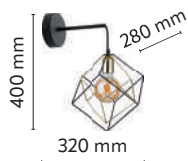

## ALAMBRE

index: 2702	↔ 280 mm	↗ 280 mm	↕ 300 mm	💡 1 x E27   230V   max 15W   LED
index: 6712	↔ 320 mm	↗ 280 mm	↕ 400 mm	💡 1 x E27   230V   max 15W   LED
index: 2777	↔ 280 mm	↗ 280 mm	↕ 1750 mm	💡 1 x E27   230V   max 15W   LED
index: 6713	↔ *700 mm	↗ *700 mm	↕ 1300 mm	💡 4 x E27   230V   max 15W   LED
index: 2699	↔ 840 mm	↗ 280 mm	↕ 1350 mm	💡 3 x E27   230V   max 15W   LED
index: 2779	↔ 780 mm	↗ 460 mm	↕ 1400 mm	💡 6 x E27   230V   max 15W   LED
index: 5450	↔ 280 mm	↗ 280 mm	↕ 285 mm	💡 1 x E27   230V   max 15W   LED