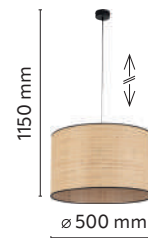

LIBERIA

index: 6687 (AB: 9718)	↔ 290 mm	↗ 200 mm	↕ 360 mm	💡 1 x E27 | 230V | max 15W | LED
index: 4729 (AB: 9577)	↔ 600 mm	↗ 600 mm	↕ 150 mm	💡 4 x E27 | 230V | max 15W | LED
index: 4730 (AB: 9579)	↔ 300 mm	↗ 300 mm	↕ 1600 mm	💡 1 x E27 | 230V | max 15W | LED
index: 4727 (AB: 9576)	↔ 500 mm	↗ 500 mm	↕ 1150 mm	💡 3 x E27 | 230V | max 15W | LED
index: 5161 (AB: 9576)	↔ 500 mm	↗ 500 mm	↕ 1590 mm	💡 1 x E27 | 230V | max 15W | LED

material of the lamp: metal, natural raffia, plastic