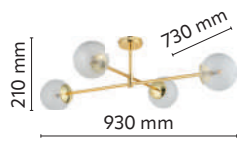

CADIX

index: 4609 (KL: 7877)	↔ 210 mm	↗ 210 mm	↕ 2140 mm	💡 1 x G9 | 230V | max 6W | LED
index: 4610 (KL: 7882)	↔ 300 mm	↗ 300 mm	↕ 2200 mm	💡 1 x G9 | 230V | max 6W | LED
index: 4608 (KL: 7872, 7877, 7882)	↔ *2000 mm	↗ *2000 mm	↕ 1500 mm	💡 7 x G9 | 230V | max 6W | LED
index: 4607 (KL: 7872)	↔ 930 mm	↗ 730 mm	↕ 210 mm	💡 4 x G9 | 230V | max 6W | LED
index: 4605 (KL: 7872)	↔ 930 mm	↗ 730 mm	↕ 610 mm	💡 4 x G9 | 230V | max 6W | LED
index: 4606 (KL: 7872)	↔ 930 mm	↗ 730 mm	↕ 640 mm	💡 6 x G9 | 230V | max 6W | LED

material of the lamp: metal, plastic, glass

*maximum length of the wire 2000 mm