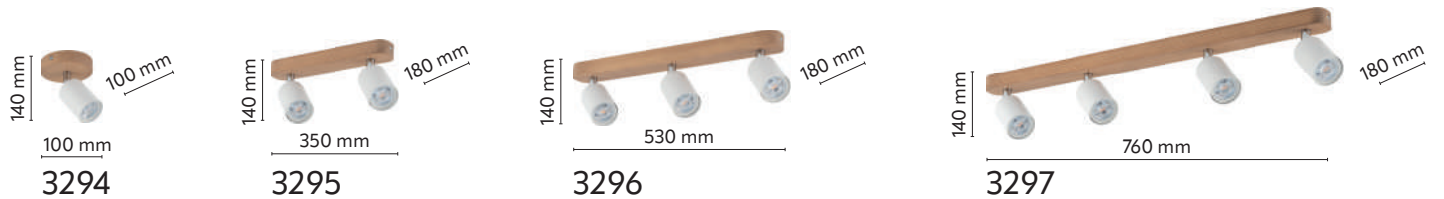

# TOP WOOD

3290

3291

3292

TOP WOOD WHITE, TOP WOOD BLACK

<input type="checkbox"/> index: 3294 <input checked="" type="checkbox"/> index: 3290	↔ 100 mm ↗ 100 mm ⇅ 140 mm	💡 1 x GU10   230V   max 10W   LED
<input type="checkbox"/> index: 3295 <input checked="" type="checkbox"/> index: 3291	↔ 350 mm ↗ 180 mm ⇅ 140 mm	💡 2 x GU10   230V   max 10W   LED
<input type="checkbox"/> index: 3296 <input checked="" type="checkbox"/> index: 3292	↔ 530 mm ↗ 180 mm ⇅ 140 mm	💡 3 x GU10   230V   max 10W   LED
<input type="checkbox"/> index: 3297 <input checked="" type="checkbox"/> index: 3293	↔ 760 mm ↗ 180 mm ⇅ 140 mm	💡 4 x GU10   230V   max 10W   LED