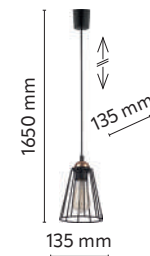

GALAXY

index: 1645	↔ 600 mm	↗ 650 mm	↕ 330 mm	💡 4 x E27 | 230V | max 15W | LED
index: 1640	↔ 190 mm	↗ 190 mm	↕ 1650 mm	💡 1 x E27 | 230V | max 15W | LED
index: 1638	↔ 190 mm	↗ 190 mm	↕ 1650 mm	💡 1 x E27 | 230V | max 15W | LED
index: 1644	↔ 185 mm	↗ 185 mm	↕ 1650 mm	💡 1 x E27 | 230V | max 15W | LED
index: 1642	↔ 185 mm	↗ 185 mm	↕ 1650 mm	💡 1 x E27 | 230V | max 15W | LED
index: 1641	↔ 135 mm	↗ 135 mm	↕ 1650 mm	💡 1 x E27 | 230V | max 15W | LED
index: 1643	↔ 460 mm	↗ 460 mm	↕ 1450 mm	💡 4 x E27 | 230V | max 15W | LED

material of the lamp: metal, plastic