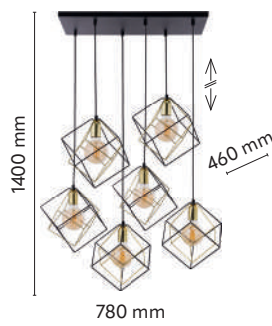

## ALAMBRE

index: 2702	↔ 280 mm	↗ 280 mm	↕ 300 mm	💡 1 x E27   230V   max 15W   LED
index: 6712	↔ 320 mm	↗ 280 mm	↕ 400 mm	💡 1 x E27   230V   max 15W   LED
index: 2777	↔ 280 mm	↗ 280 mm	↕ 1750 mm	💡 1 x E27   230V   max 15W   LED
index: 6713	↔ *700 mm	↗ *700 mm	↕ 1300 mm	💡 4 x E27   230V   max 15W   LED
index: 2699	↔ 840 mm	↗ 280 mm	↕ 1350 mm	💡 3 x E27   230V   max 15W   LED
index: 2779	↔ 780 mm	↗ 460 mm	↕ 1400 mm	💡 6 x E27   230V   max 15W   LED
index: 5450	↔ 280 mm	↗ 280 mm	↕ 285 mm	💡 1 x E27   230V   max 15W   LED