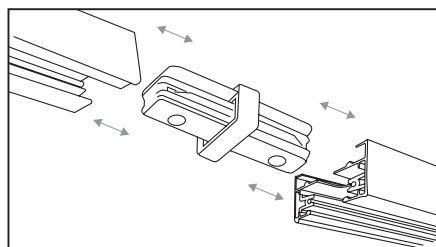

TRACER CONNECTORS

DUAL-CIRCUIT (2)

4071 (2)

- ☐ index: 4140 (2)
- ☒ index: 4143 (2)

TRACER LISTWA PROWADZĄCA

- ☐ index: 4044 (2)
- ☒ index: 4045 (2)

TRACER LISTWA PROWADZĄCA