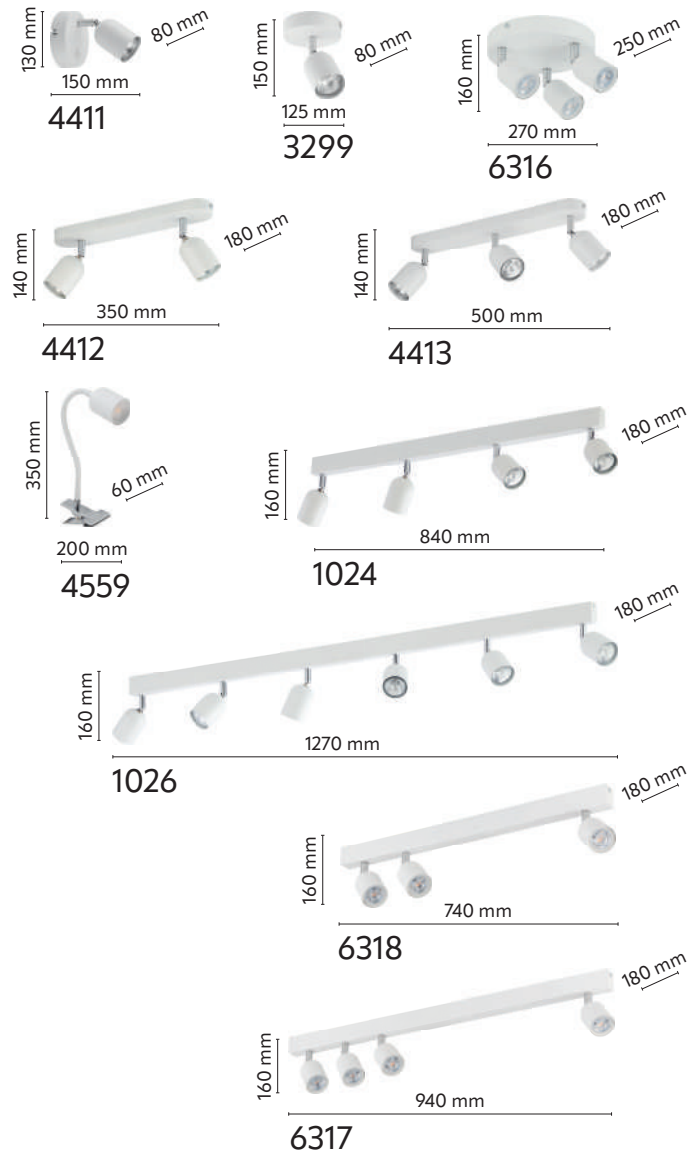

4561

4782

4761

4762

TOP WHITE, TOP BLACK

<input type="checkbox"/> index: 4411 <input checked="" type="checkbox"/> index: 4784	↔ 150 mm ↗ 80 mm ↕ 130 mm	💡 1 x GU10   230V   max10W   LED
<input type="checkbox"/> index: 3299 <input checked="" type="checkbox"/> index: 4781	↔ 125 mm ↗ 80 mm ↕ 150 mm	💡 1 x GU10   230V   max10W   LED
<input type="checkbox"/> index: 4412 <input checked="" type="checkbox"/> index: 4780	↔ 350 mm ↗ 180 mm ↕ 140 mm	💡 2 x GU10   230V   max10W   LED
<input type="checkbox"/> index: 4413 <input checked="" type="checkbox"/> index: 4779	↔ 500 mm ↗ 180 mm ↕ 140 mm	💡 3 x GU10   230V   max10W   LED
<input type="checkbox"/> index: 6316 <input checked="" type="checkbox"/> index: 4760	↔ 270 mm ↗ 250 mm ↕ 160 mm	💡 3 x GU10   230V   max10W   LED
<input type="checkbox"/> index: 4559 <input checked="" type="checkbox"/> index: 4561	↔ 200 mm ↗ 60 mm ↕ 350 mm	💡 1 x GU10   230V   max10W   LED
<input type="checkbox"/> index: 6318 <input checked="" type="checkbox"/> index: 4762	↔ 740 mm ↗ 180 mm ↕ 160 mm	💡 3 x GU10   230V   max10W   LED
<input type="checkbox"/> index: 6317 <input checked="" type="checkbox"/> index: 4761	↔ 940 mm ↗ 180 mm ↕ 160 mm	💡 4 x GU10   230V   max10W   LED
<input type="checkbox"/> index: 1024 <input checked="" type="checkbox"/> index: 4783	↔ 840 mm ↗ 180 mm ↕ 160 mm	💡 4 x GU10   230V   max10W   LED
<input type="checkbox"/> index: 1026 <input checked="" type="checkbox"/> index: 4782	↔ 1270 mm ↗ 180 mm ↕ 160 mm	💡 6 x GU10   230V   max10W   LED