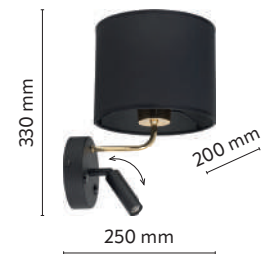

material of the lamp: metal, plastic, textile

4236

4234

1370

G9 / index: 3522

**RICHI**

<ul style="list-style-type: none"> <li><span style="display: inline-block; width: 10px; height: 10px; border: 1px solid black; background-color: white; margin-right: 5px;"></span> index: 4236 (AB: 8983)</li> <li><span style="display: inline-block; width: 10px; height: 10px; border: 1px solid black; background-color: white; margin-right: 5px;"></span> index: 1370 (AB: 8983)</li> <li><span style="display: inline-block; width: 10px; height: 10px; border: 1px solid black; background-color: black; margin-right: 5px;"></span> index: 4234 (AB: 8984)</li> </ul>	<p>↔ 250 mm   ↗ 200 mm   ↕ 330 mm</p>	<p>💡 1 x E27   230V   max 15W   LED + 1 x G9   230V   max 6W   LED</p>
---	---------------------------------------	--