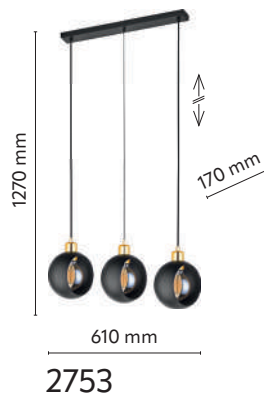

CYKLOP WHITE, CYKLOP BLACK

☐ index: 2740 ☒ index: 2750	↔ 240 mm ↗ 170 mm ↕ 260 mm	💡 1 x E27 | 230V | max 15W | LED
☐ index: 2741 ☒ index: 2751	↔ 170 mm ↗ 100 mm ↕ 1670 mm	💡 1 x E27 | 230V | max 15W | LED
☐ index: 2743 ☒ index: 2753	↔ 610 mm ↗ 170 mm ↕ 1270 mm	💡 3 x E27 | 230V | max 15W | LED
☐ index: 2746 ☒ index: 2756	↔ 720 mm ↗ 350 mm ↕ 1300 mm	💡 6 x E27 | 230V | max 15W | LED
☐ index: 3046 ☒ index: 5549	↔ 450 mm ↗ 450 mm ↕ 1630 mm	💡 3 x E27 | 230V | max 15W | LED

material of the lamp: metal, plastic