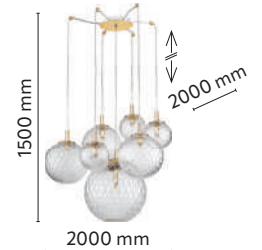

CADIX

index: 4609 (KL: 7877)	↔ 210 mm	↗ 210 mm	↕ 2140 mm	💡 1 x G9 | 230V | max 6W | LED
index: 4610 (KL: 7882)	↔ 300 mm	↗ 300 mm	↕ 2200 mm	💡 1 x G9 | 230V | max 6W | LED
index: 4608 (KL: 7872, 7877, 7882)	↔ *2000 mm	↗ *2000 mm	↕ 1500 mm	💡 7 x G9 | 230V | max 6W | LED
index: 4607 (KL: 7872)	↔ 930 mm	↗ 730 mm	↕ 210 mm	💡 4 x G9 | 230V | max 6W | LED
index: 4605 (KL: 7872)	↔ 930 mm	↗ 730 mm	↕ 610 mm	💡 4 x G9 | 230V | max 6W | LED
index: 4606 (KL: 7872)	↔ 930 mm	↗ 730 mm	↕ 640 mm	💡 6 x G9 | 230V | max 6W | LED

material of the lamp: metal, plastic, glass

*maximum length of the wire 2000 mm