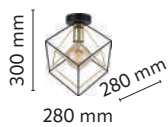

## ALAMBRE

index: 2702	↔ 280 mm	↗ 280 mm	↕ 300 mm	💡 1 x E27   230V   max 15W   LED
index: 6712	↔ 320 mm	↗ 280 mm	↕ 400 mm	💡 1 x E27   230V   max 15W   LED
index: 2777	↔ 280 mm	↗ 280 mm	↕ 1750 mm	💡 1 x E27   230V   max 15W   LED
index: 6713	↔ *700 mm	↗ *700 mm	↕ 1300 mm	💡 4 x E27   230V   max 15W   LED
index: 2699	↔ 840 mm	↗ 280 mm	↕ 1350 mm	💡 3 x E27   230V   max 15W   LED
index: 2779	↔ 780 mm	↗ 460 mm	↕ 1400 mm	💡 6 x E27   230V   max 15W   LED
index: 5450	↔ 280 mm	↗ 280 mm	↕ 285 mm	💡 1 x E27   230V   max 15W   LED