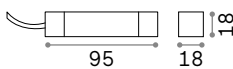

Cable length 2000 mm

Weight	Volume	Control	Finish	Code	€
0,12 Kg	0,0005 m³	On-Off	White	282862	36
			Black	265896	36
		1-10V / DALI	White	286303	50
			Black	286297	50