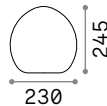

0,540 Kg / 0,0171 m<sup>3</sup>

€ 35

145068 White

0,520 Kg / 0,0144 m<sup>3</sup>

€ 35

116716 White

0,610 Kg / 0,0231 m<sup>3</sup>

€ 35