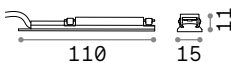

MAIN CONNECTOR Required - 1 Kit x power source

Weight	Volume	Finish	Code	€
0,08 Kg	0,0003 m³	Black	329703	24 <i>new</i>