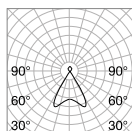

m	lx	◊m
1	2216	1,20
2	554	2,40
3	246	3,60
4	139	4,80
5	89	6,10