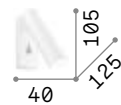

280998

281001

■ □ IP20

0,400 Kg / 0,0009 m<sup>3</sup>  
LED 7W / 580 lm

€ 100

280998 ■ White  
281001 ■ Black

ONLY BOX 502