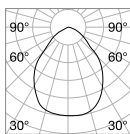

m	lx	øm
1	1066	1,90
2	267	3,70
3	118	5,60
4	67	7,50
5	43	9,40