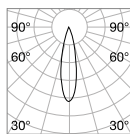

Light beam: SPOT

m	lx	øm
1	8645	0,41
2	2161	0,83
3	961	1,20
4	540	1,70
5	346	2,10