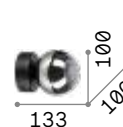

0,800 Kg / 0,0173 m³
G9 max 3 x 15W

0,400 Kg / 0,0062 m³
G9 max 1 x 15W

€ 150

€ 65

283784 ■ White
271439 ■ Smok Gra.
322742 ■ Amber new

292410 ■ White
292403 ■ Smok Gra.
317809 ■ Amber new

3000 K
510 lm

3000 K
510 lm

305486 € 6,00

305486 € 6,00

P. 100 P. 334 P. 495 P. 524