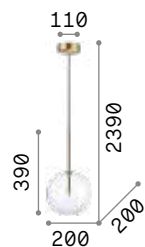

0,700 Kg / 0,0211 m³
G4 max 1 x 2W

€ 140

306544 Chrome
277387 Brass