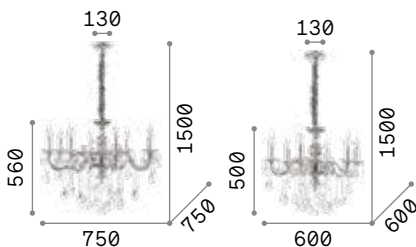

Impero

Cast metal frame with silver antique-like finish. Cut crystal decorative elements. Velvet chain cover.

IP20

7,500 Kg / 0,0454 m³
E14 max 8 x 40W

€ 850

014395 Silver

3000 K
470 lm

101224 € 2,50

IP20

5,000 Kg / 0,0340 m³
E14 max 6 x 40W

€ 550

002408 Silver

3000 K
470 lm

101224 € 2,50