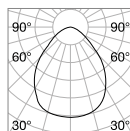

## KIT PENDANT

Required	Finish	Code	€
No	White	254289	50
	Black	307244	50

Light beam: WIDE

m	lx	øm
1	2945	1,90
2	736	3,80
3	327	5,60
4	184	7,50
5	116	9,40

m	lx	øm
1	1562	1,90
2	390	3,70
3	174	5,60
4	98	7,50
5	62	9,40