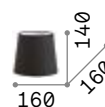

0,011 Kg / 0,0180 m³

€ 25

- 260341 White
- 293004 Dove Grey
- 270036 Black
- 260358 Beige

3000 K
900 lm
123899 € 6,00

3000 K
900 lm
123899 € 6,00