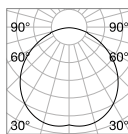

m	lx	øm
1	1042	2,50
2	260	5,00
3	115	7,50
4	65	10,00
5	41	12,50