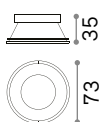

Dynamic Round

REFLECTOR Required

SYMMETRICAL

0,020 Kg/0,0002 m³

Finish	Code	€
White	211787	8
Black	211794	8