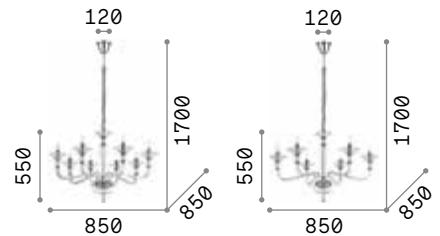

# Danieli

Chrome or gold metal frame.  
Amber or transparent blown glass  
decorative elements. Velvet chain  
cover.

159980

159973

IP20

7,510 Kg / 0,2048 m<sup>3</sup>  
E14 max 8 x 40W

€ 650

159980 Clear  
159973 Amber