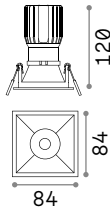

75 x 75 mm
0,270 Kg/0,0011 m³

Power	Beam	Lumen	CCT	Finish	Code	€
11W	36°	1000 lm	2700 K	Black +	285436	47
		1100 lm	3000 K	White +	192406	47
				Black +	192383	47

IP65

Power	Beam	Lumen	CCT	Finish	Code	€
11W	36°	1100 lm	3000 K	White +	313207	75 new
				Black +	327761	75 new

DIMMABLE DRIVER* Optional

	Power	Output	Measure (LxHxW)	Code	€
1-10V/Push	20 W	250 mA	111x22x52 mm	217253	60
DALI/Push	12 W	250 mA	132x20x30 mm	202396	60

Light beam: ACCENT