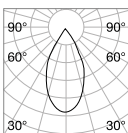

m	lx	øm
1	1688	0,93
2	422	1,90
3	188	2,80
4	105	3,70
5	68	4,60