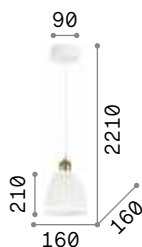

Citrus

Body with painted multilevel wood elements. Power cable coated with black fabric.

0,660 Kg / 0,0173 m³

E27 max 1x60W

€ 152

159843 Wood

119571 € 6,00

0,720 Kg / 0,0242 m³

E27 max 1x60W

€ 160

159850 Wood

119571 € 6,00

0,510 Kg / 0,0148 m³

E27 max 1x60W

€ 135

159867 Wood

119571 € 6,00

Lugano

Matt varnished metal ceiling cup. Power cable coated with fabric with antique brass metal bulb socket cover. Ceramic diffuser.

2,950 Kg / 0,0618 m³

E27 max 3x60W

€ 385

206875 White

123899 € 6,00

0,850 Kg / 0,0090 m³

E27 max 1x60W

€ 138

206806 White

123899 € 6,00

0,860 Kg / 0,0068 m³

E27 max 1x60W

€ 138

206820 White

123899 € 6,00