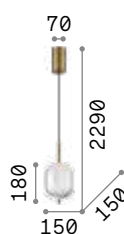

IP20

0,900 Kg / 0,0101 m³
LED 10W / 1300 lm

€ 125

292083 Clear