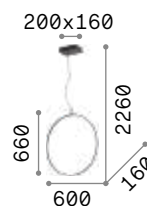

1,060 Kg / 0,0384 m³
LED 33W / 3550 lm

€ 255

291376 ■ Black