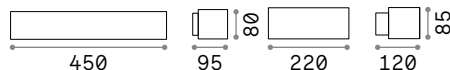

IP55

1,630 Kg / 0,0052 m³
E27 max 2x60W

€ 85

100364 White
163543 Grey
092355 Anthracit.
100371 Black
163550 Coffee

4000 K
600 lm

151960 € 2,00

IP55

1,000 Kg / 0,0039 m³
E27 max 1x60W

€ 55

066868 White
158822 Grey
061580 Anthracit.
061597 Black
163536 Coffee

4000 K
600 lm

151960 € 2,00