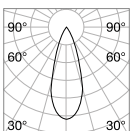

Stick Track Single

90° 355°

0,070 Kg/0,0006 m³

LED COB BRIDGLEUX

Power	Beam	Lumen	CCT	Finish	Code	€
3W	24°	270 lm	3000 K	Black	329505	40 <i>new</i>

90° 355°

0,110 Kg/0,0006 m³

LED COB BRIDGLEUX

Power	Beam	Lumen	CCT	Finish	Code	€
5W	30°	470 lm	3000 K	Black	329529	45 <i>new</i>

Light beam: ACCENT

m	lx	Øm
1	514	0,62
2	128	1,20
3	57	1,90
4	32	2,50
5	21	3,10