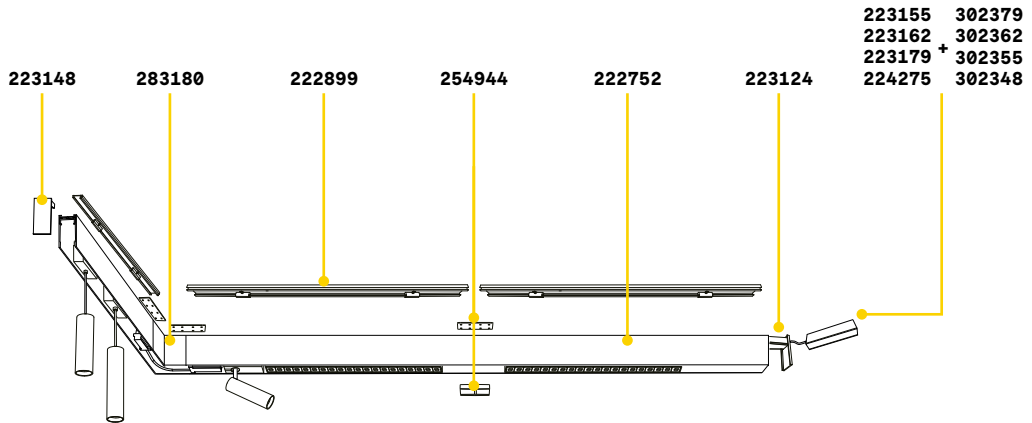

Arca - Surface

TRACK Maximum length per power source: 25 meters

Length	Weight	Volume	Finish	Code	€
1000 mm	1,34 Kg	0,0273 m³	Black	222745	120
3000 mm	4,02 Kg	0,0496 m³	Black	222752	325

BLINDED CORNER RIGHT - LEFT Optional

Weight	Volume	Finish	Code	€
0,79 Kg	0,0090 m³	Black	283180	130