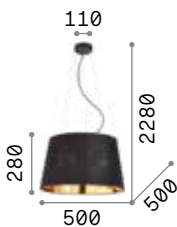

# Nordik

Matt black varnished metal frame.  
Golden PVC foil shade covered with black fabric.

1,760 Kg / 0,1694 m³  
E27 max 6 x 60W

€ 280

161662 ■ Black

3000 K  
910 lm

119571

€ 6,00