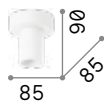

IP20

0,300 Kg / 0,0010 m³
E27 max 1x60W

€ 35

277288   White