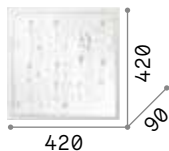

IP20

2,930 Kg / 0,0281 m³
E27 max 3x60W

€ 110

081441 Clear
091013 Color

101286 3000 K
340 lm

101286 € 2,60