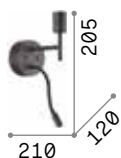

IP20

0,900 Kg / 0,0063 m³
E27 max 1x60W +
LED 3W / 200 lm

€ 115

- 259819 White
- 259833 Nickel
- 259826 Black
- 259857 Brass