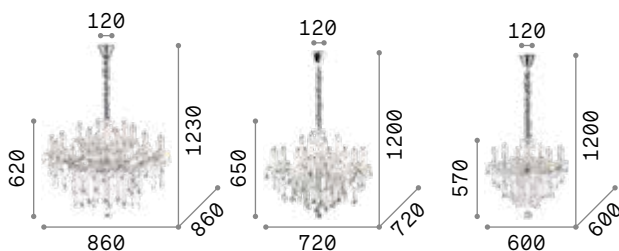

Florian

Metal frame with decorative glass elements. Pendants composed of cut crystal octagons and final drops. Available versions: clear glass with golden or silvery metal.

IP20

17,200 Kg / 0,3482 m³
E14 max 18 x 40W

€ 1000

075150 Chrome
075181 Gold

IP20

9,760 Kg / 0,2187 m³
E14 max 12 x 40W

€ 650

035604 Chrome
035611 Gold

IP20

6,380 Kg / 0,1368 m³
E14 max 6 x 40W

€ 510

035628 Chrome
035635 Gold

3000 K
470 lm

101224

€ 2,50

3000 K
470 lm

101224

€ 2,50

3000 K
470 lm

101224

€ 2,50