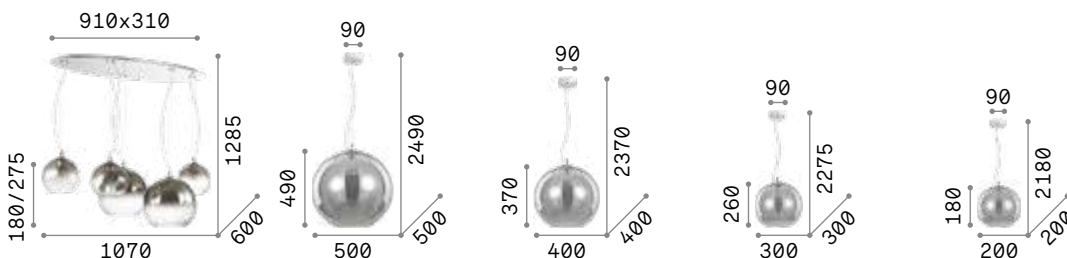

# Nemo

Blown glass diffuser. Available with smoky, copper, clear or faded chrome finishes.

052809      149592      094236      250335      111902

IP20      IP20      IP20      IP20      IP20

8,700 Kg / 0,2424 m<sup>3</sup>      4,000 Kg / 0,2220 m<sup>3</sup>      2,700 Kg / 0,1227 m<sup>3</sup>      2,050 Kg / 0,0664 m<sup>3</sup>      1,300 Kg / 0,0241 m<sup>3</sup>  
 E27 max 5x60W      E27 max 1x60W      E27 max 1x60W      E27 max 1x60W      E27 max 1x60W