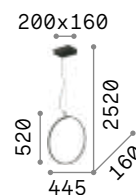

0,970 Kg / 0,0221 m³
LED 29W / 3200 lm

€ 220

291345 ■ Black