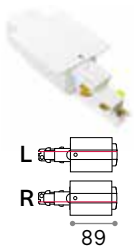

MAIN CONNECTOR END

0,089 Kg/0,0004 m³

- 256085 L € 21
- 256078 L € 21
- 256146 R € 21
- 256122 R € 21