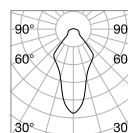

m	lx	øm
1	1250	0,92
2	312	1,84
3	138	2,76
4	78	3,69
5	50	4,61