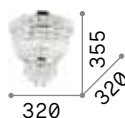

IP20

3,010 Kg / 0,0392 m³
E14 max 3 x 28W

€ 475

207162 **Chrome**
200996 **Brass**

3000 K
470 lm

101224 € 2,50

P. 210

P. 455