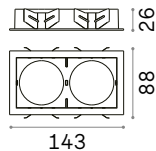

## SQUARE - FRAME TWIN Required

Finish	Code	€
White	287935	24
Black	280233	24

Ⓜ 134 x 71 mm

0,110 Kg/0,0004 m<sup>3</sup>