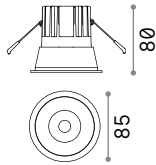

⌀ 75 mm
0,280 Kg/0,0011 m³

Power	Beam	Lumen	CCT	Finish	Code	€		
11W	36°	1000 lm	2700 K	Black +	285412	47		
		1100 lm	3000 K	Silver +	192321	47		
				White +	192338	47		
				Black +	192314	47		
				Gold +	192345	47		
				1250 lm	4000 K	Black +	267968	47

IP65

Power	Beam	Lumen	CCT	Finish	Code	€
11W	36°	1100 lm	3000 K	White +	313191	75 new
				Black +	327754	75 new

DIMMABLE DRIVER* Optional

	Power	Output	Measure (LxHxW)	Code	€
1-10V/Push	20 W	250 mA	111x22x52 mm	217253	60
DALI/Push	12 W	250 mA	132x20x30 mm	202396	60