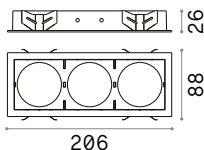

## SQUARE - FRAME TWIN Required

Finish	Code	€
White	287935	24
Black	280233	24

Ⓜ 134 x 71 mm

0,110 Kg/0,0004 m<sup>3</sup>