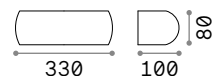

■ IP54

0,900 Kg / 0,0041 m³
E27 max 1x 60W

€ 70

092195 White
322605 Grey new
092188 Anthracit.
092201 Black
163598 Coffee

4000 K
600 lm

151960 € 2,00