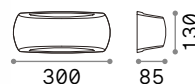

0,520 Kg / 0,0050 m³
E27 max 1x23W

€ 52

123745 White

4000 K
600 lm

151960

€ 2,00