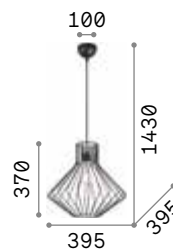

1,470 Kg / 0,0709 m³
E27 max 1x60W

€ 214

200903 White
167497 Black

2200 K
440 lm

151694 € 6,00