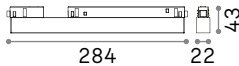

0,210 Kg/0,0019 m³

LED SMD OSRAM UGR <19

Power	Beam	Control	Lumen	CCT	Finish		Code	€	
13 W	35°	On-Off	1300 lm	3000 K	White		282640	165	
					Black		257686	165	
		1-10V	1300 lm	3000 K	White		303529	190	
					Black		303512	190	
			DALI	1300 lm	3000 K	White		286082	230
						Black		286075	230
			1350 lm	4000 K	Black		321820	230 <i>new</i>