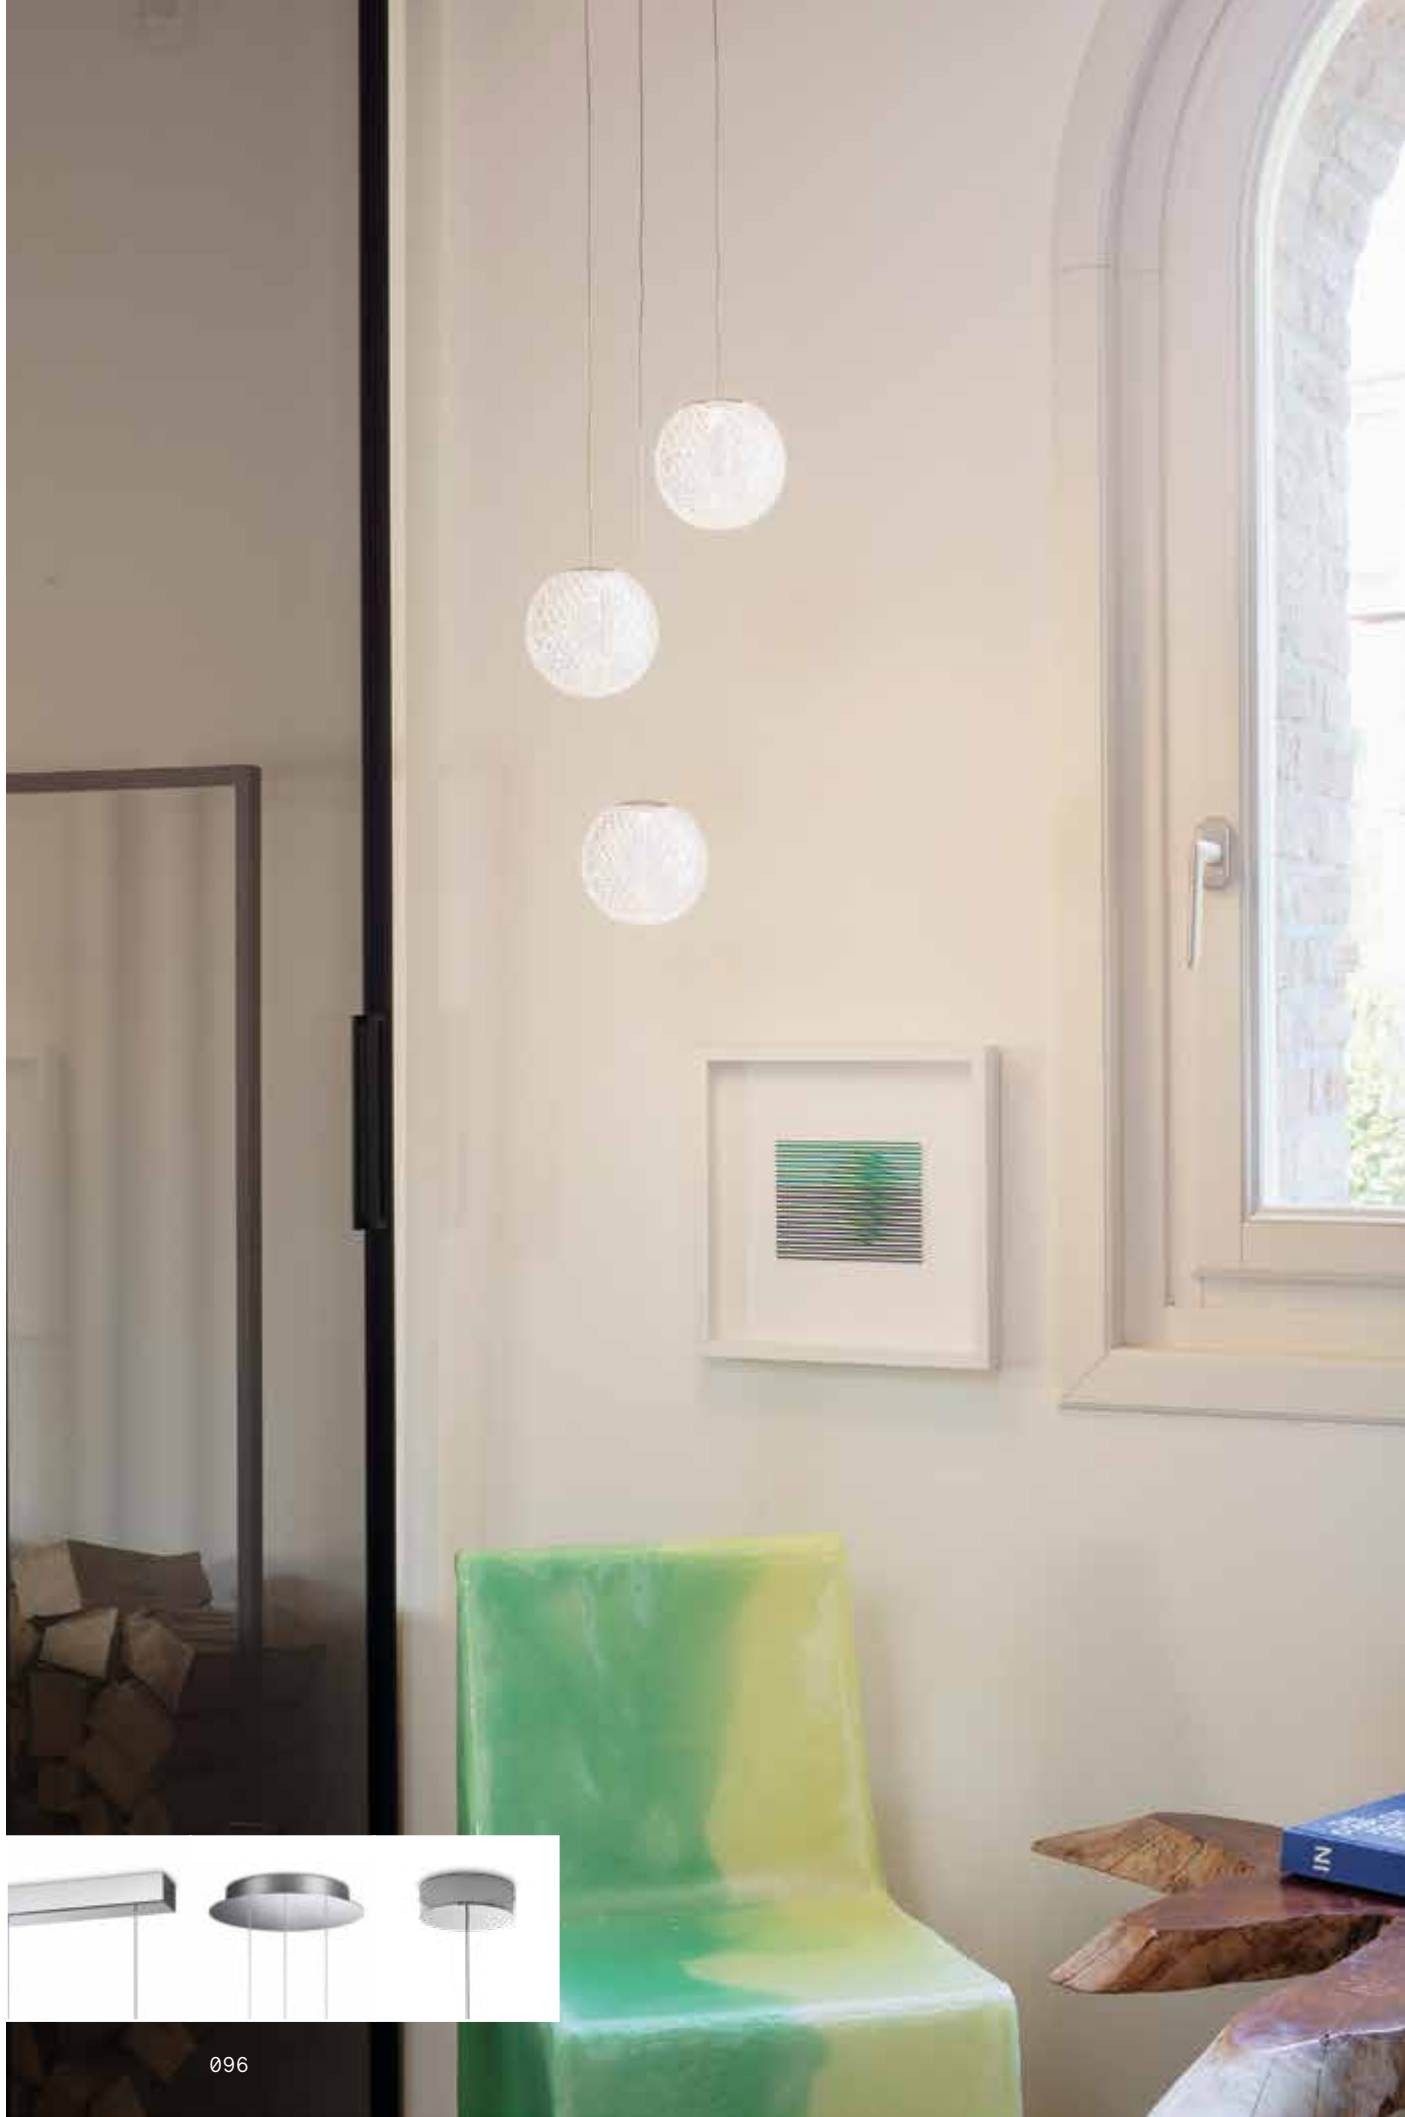

# Diamond **new**

Chromed metal ceiling cap. Clear Teflon cable. Clear acrylic diffusers with cut crystal processing effect.

**LED** LED source 3000 K, 30.000 h life.

IP20	IP20	IP20
<b>2,730 Kg / 0,0276 m<sup>3</sup></b> <b>LED 27W / 2750 lm</b>	<b>1,860 Kg / 0,0181 m<sup>3</sup></b> <b>LED 15W / 1750 lm</b>	<b>0,560 Kg / 0,0044 m<sup>3</sup></b> <b>LED 6,5W / 650 lm</b>
<b>€ 350</b>	<b>€ 210</b>	<b>€ 85</b>
<b>305325</b> Clear <b>new</b>	<b>305295</b> Clear <b>new</b>	<b>305288</b> Clear <b>new</b>