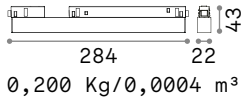

Ego Wide

LED SMD SAMSUNG

Power	Beam	Control	Lumen	CCT	Finish		Code	€		
7 W	110°	On-Off	850 lm	3000 K	White		283029	85		
					Black		257709	85		
1-10V	110°	On-Off	880 lm	4000 K	Black		317960	85 <i>new</i>		
					850 lm	3000 K	White		303796	130
			DALI	850 lm	3000 K	Black		303789	130	
						White		286501	145	
880 lm	4000 K	Black		286495	145					
				322025	145 <i>new</i>