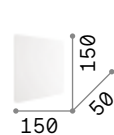

0,510 Kg / 0,0018 m<sup>3</sup>  
LED 9,5W / 830 lm

€ 88

195728 White  
195766 Black