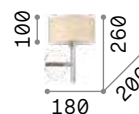

IP20 G9 max 1x 40W

0,460 Kg / 0,0100 m³
G9 max 1x 40W

€ 70

143156 White
087665 Wood

3000 K
510 lm
305486 **€ 6,00**

P. 194

P. 304