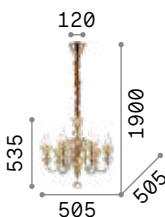

Impero

Cast metal frame with silver antique-like finish. Cut crystal decorative elements. Velvet chain cover.

IP20

7,500 Kg / 0,0454 m³
E14 max 8 x 40W

€ 850

014395 Silver

3000 K
470 lm

101224 € 2,50

IP20

5,000 Kg / 0,0340 m³
E14 max 6 x 40W

€ 550

002408 Silver

3000 K
470 lm

101224 € 2,50

Strauss

Metal frame and details with gold finish. Blown clear glass arms. Amber crystal decorative elements. Velvet chain cover.

IP20

20,700 Kg / 0,4508 m³
E14 max 18 x 40W

€ 1400

140629 Gold

3000 K
430 lm

101248 € 2,50

IP20

14,930 Kg / 0,3414 m³
E14 max 12 x 40W

€ 1050

140612 Gold

3000 K
430 lm

101248 € 2,50

IP20

7,410 Kg / 0,1420 m³
E14 max 6 x 40W

€ 575

140605 Gold

3000 K
430 lm

101248 € 2,50

P. 459