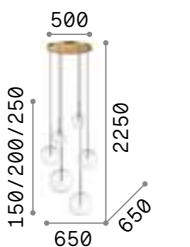

5,200 Kg / 0,1274 m³
G4 max 6 x 2W

€ 650

317250 Chrome new
317243 Brass