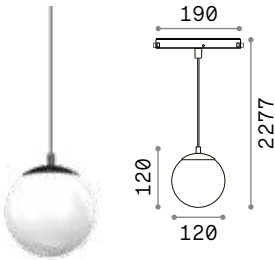

0,650 Kg/0,0125 m³

LED COB CITIZEN

Power	Beam	Control	Lumen	CCT	Finish		Code	€
10 W	-	On-Off	1100 lm	3000 K	White		327532	170 new
					Black		327525	170 new

Light beam: ACCENT

Light beam: WIDE

m	lx	Øm
1	2877	0,51
2	719	1,00
3	320	1,50
4	180	2,10
5	115	2,60

CRI≥90 12W 30° 1000lm 3000K

CRI≥90 10W 1100lm 3000K