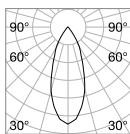

Light beam: ACCENT

m	lx	øm
1	1545	0,69
2	386	1,38
3	171	2,07
4	96	2,77
5	61	3,46