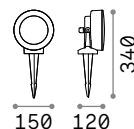

150 120

IP66

Bulbs LED GX53 10W included.
Settable CCT: 3000 K, 4000 K, 6500 K.

0,730 Kg / 0,0044 m³
GX53 max 1x10W

€ 90

145310 White

145334 Grey

145358 Black

4000 K
1000 lm

154008

€ 5,50

P. 823