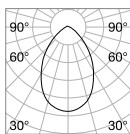

CRI≥80 14W 70° 2000lm 3000K

m	lx	øm
1	854	1,40
2	213	2,80
3	95	4,20
4	53	5,70
5	34	7,10