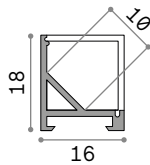

## SQUARE 18x16

Length	Weight	Volume	Finish	Code	€
2000 mm	0,30 Kg	0,0020 m <sup>3</sup>	White	267449	26
	0,30 Kg	0,0020 m <sup>3</sup>	Aluminu.	267432	26
3000 mm	0,45 Kg	0,0029 m <sup>3</sup>	White	267463	38
	0,45 Kg	0,0029 m <sup>3</sup>	Aluminu.	267456	38