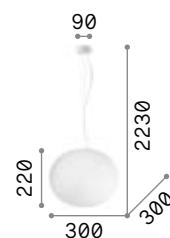

IP20

1,640 Kg / 0,0207 m³
E27 max 1x42W

€ 135

new 297767 White