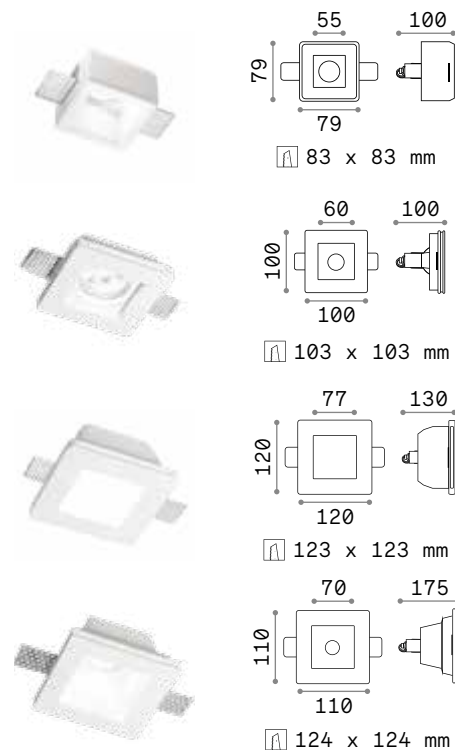

GU10 Not included - Recommended bulb 108292

Power	Weight	Volume	Finish	Code	€
max 35W	0,330 Kg	0,0016 m³	White	229997	15

Power	Weight	Volume	Finish	Code	€
max 35W	0,330 Kg	0,0019 m³	White	150291	15

Power	Weight	Volume	Finish	Code	€
max 35W	0,600 Kg	0,0037 m³	White	150116	15

Glass diffuser

Power	Weight	Volume	Finish	Code	€
max 50W	0,430 Kg	0,0023 m³	White	139029	15