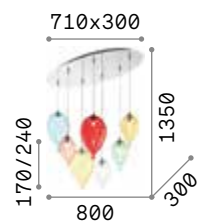

IP20

5,000 Kg / 0,1283 m³
G9 max 7 x 28W

€ 493

100937 Color

3000 K
510 lm

305486 € 6,00