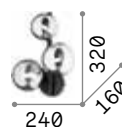

0,800 Kg / 0,0173 m³
G9 max 3 x 15W

0,400 Kg / 0,0062 m³
G9 max 1 x 15W

€ 150

€ 65

283784 ■ White
271439 ■ Smok Gra.
322742 ■ Amber new

292410 ■ White
292403 ■ Smok Gra.
317809 ■ Amber new

3000 K
510 lm

3000 K
510 lm

305486 € 6,00

305486 € 6,00

P. 100 P. 334 P. 495 P. 524