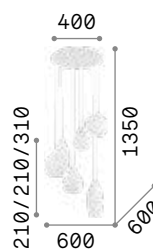

# Soft

Metal frame with white and chrome finishes. White or smoky blown glass diffusers.

087818

111841

IP20

6,400 Kg / 0,1138 m<sup>3</sup>  
E14 max 6 x 40W

€ 390

087818 White  
111841 SmokyGrey