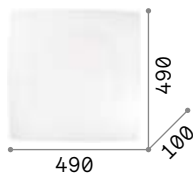

# Celine

Enameled metal frame.  
Sandblasted clear glass diffuser.  
chrome metal glass holders.

IP20

2,540 Kg / 0,0467 m<sup>3</sup>  
E27 max 4x60W

€ 105

044293 White

101286 3000 K  
340 lm

101286 € 2,60