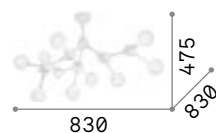

3,160 Kg / 0,3975 m³
G9 max 9 x 15W

€ 540

149622 **White**
133393 **Chrome**

3000 K
510 lm
305486 € 6,00