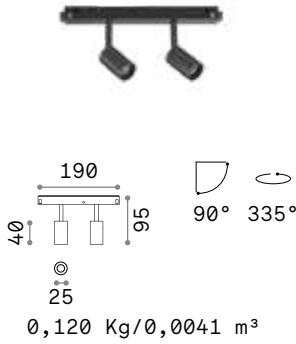

Ego Track Double

LED SMD OSRAM

Power	Beam	Control	Lumen	CCT	Finish	Code	€	
5 W	30°	On-Off	400 lm	3000 K	White	282947	120	
					Black	257624	120	
					Brass	282008	120	
			1-10V	430 lm	4000 K	Black	321714	120 new
				400 lm	3000 K	White	303611	145
				400 lm	3000 K	Black	303604	145
		DALI	400 lm	3000 K	White	286341	170	
			400 lm	3000 K	Black	286334	170	
			430 lm	4000 K	Black	321677	170 new