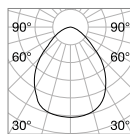

m	lx	øm
1	1511	1,90
2	378	3,80
3	168	5,70
4	94	7,60
5	60	9,50