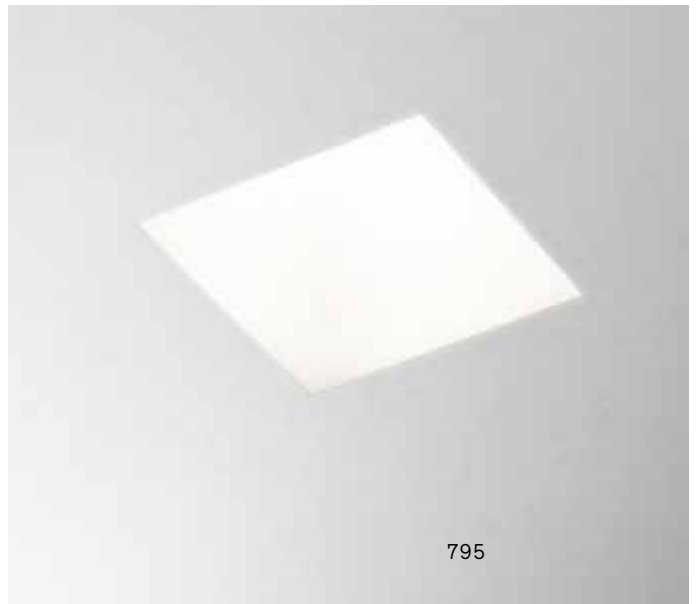

## Glass diffuser

Power	Weight	Volume	Finish	Code	€
max 50W	0,430 Kg	0,0023 m <sup>3</sup>	White	139029	15