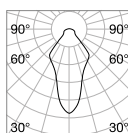

m	lx	øm
1	533	0,81
2	133	1,62
3	59	2,44
4	33	3,25
5	21	4,07