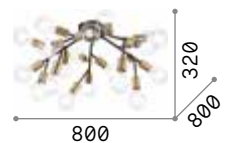

# Spark

Matt black varnished metal frame and plated bulb holders.

■ □ IP20

2,730 Kg / 0,0864 m<sup>3</sup>  
E27 max 20 x 25W

€ 425

238333 ■ Black

💡 3000 K  
1120 lm

101323 € 7,00