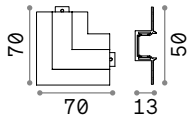

CONNECTOR HORIZONTAL Optional

Weight	Volume	Finish	Code	€
0,10 Kg	0,0015 m³	Black	330365	47 <i>new</i>