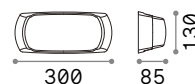

0,610 Kg / 0,0050 m³
E27 max 1x23W

€ 35

123776 White
123769 Grey
123783 Black

4000 K
600 lm

151960

€ 2,00