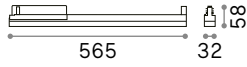

# Display Wide

0,420 Kg/0,0067 m<sup>3</sup>