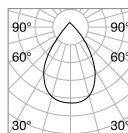

m	lx	øm
1	2457	1,30
2	614	2,50
3	273	3,80
4	154	5,10
5	98	6,40