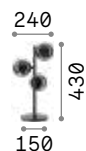

**ON/OFF** Lamp with integrated switch.

**2,000 Kg / 0,0227 m<sup>3</sup>**  
G9 max 3 x 15W

**0,600 Kg / 0,0062 m<sup>3</sup>**  
G9 max 1 x 15W

€ 175

€ 75

292472 ■ White  
292465 ■ Smok Gra  
322759 ■ Amber new