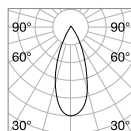

m	lx	Øm
1	2964	0,71
2	741	1,40
3	329	2,10
4	185	2,80
5	119	3,60