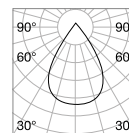

m	lx	øm
1	3496	1,20
2	874	2,40
3	388	3,60
4	218	4,80
5	140	6,00