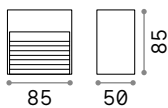

Down

Die-cast aluminum body light with anthracite or white powder coat finish. Acrylic diffuser.

■ IP44

0,270 Kg / 0,0010 m³
G9 max 1x28W

€ 30

115382 White
122045 Anthracit.

4000 K
530 lm

307879 € 6,00