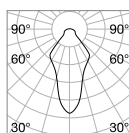

m	lx	øm
1	719	0,98
2	179	1,96
3	79	2,95
4	44	3,93
5	28	4,92