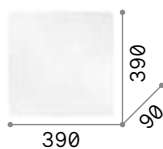

# Celine

Enameled metal frame.  
Sandblasted clear glass diffuser.  
chrome metal glass holders.

IP20

2,540 Kg / 0,0467 m<sup>3</sup>  
E27 max 4x60W

€ 105

044293 White

101286 3000 K  
340 lm

101286 € 2,60