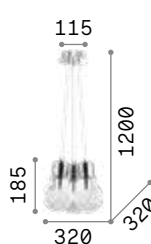

IP20

2,150 Kg / 0,0458 m³
E27 max 3 x 60W

€ 200

081762 Clear

3000 K
910 lm

119571 € 6,00