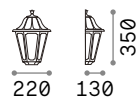

220 130

IP55

IP55

1,000 Kg / 0,0101 m³
E27 max 1x23W

€ 33

0,600 Kg / 0,0117 m³
E27 max 1x23W

€ 28

120423 ■ White
101491 ■ Black

120430 ■ White
101552 ■ Black