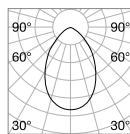

CRI≥80 27W 70° 4000lm 3000K

m	lx	øm
1	1636	1,40
2	409	2,80
3	182	4,20
4	102	5,70
5	65	7,10