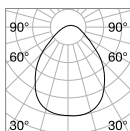

m	lx	øm
1	2945	1,90
2	736	3,80
3	327	5,60
4	184	7,50
5	116	9,40