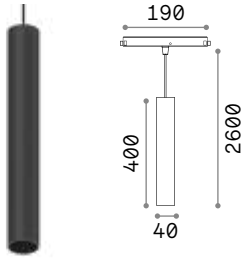

# Ego Pendant

0,540 Kg/0,0038 m<sup>3</sup>