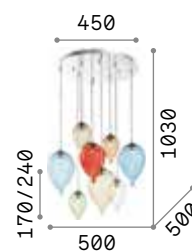

IP20

5,700 Kg / 0,1442 m³
G9 max 8 x 28W

€ 545

100944 Color
100883 White

3000 K
510 lm

305486 € 6,00