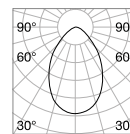

CRI≥80 40W 70° 6050lm 3000K

m	lx	øm
1	2419	1,40
2	605	2,80
3	269	4,20
4	151	5,70
5	97	7,10