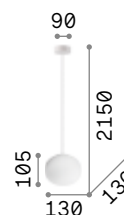

IP20 INCLUDE

0,540 Kg / 0,0204 m³
G9 max 1x4W

€ 70

new 297781 White new

P. 291

P. 485

3000 K
900 lm

123899 € 6,00

3000 K
900 lm

123899 € 6,00

3000 K
510 lm

305486 € 6,00