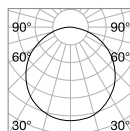

m	lx	øm
1	897	3,10
2	224	6,10
3	100	9,20
4	56	12,00
5	36	15,00