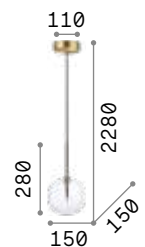

0,850 Kg / 0,0326 m<sup>3</sup>  
G4 max 1 x 2W

€ 180

306551 Chrome new  
277394 Brass

0,700 Kg / 0,0211 m<sup>3</sup>  
G4 max 1 x 2W

€ 140

306544 Chrome  
277387 Brass

0,640 Kg / 0,0170 m<sup>3</sup>  
G4 max 1 x 2W