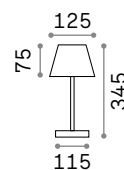

**IP54**

**0,550 Kg / 0,0078 m³**  
**LED 2,8W / 250 lm**

**€ 55**

- 286723** White
- 286730** Grey
- 286716** Black
- 286747** Coffee