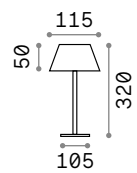

IP54

0,840 Kg / 0,0052 m³
LED 1,5W / 230 lm

€ 80