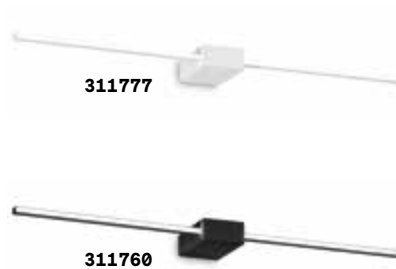

0,600 Kg / 0,0168 m³
LED 20,5W / 1250 lm
€ 130

0,520 Kg / 0,0112 m³
LED 13,5W / 870 lm
€ 115

327945   White new 311777   White new
311784   Black new 311760   Black new