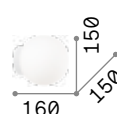

IP20

0,380 Kg / 0,0115 m³
G9 max 1x 15W

€ 44

059808 White