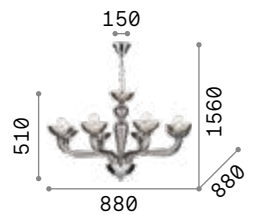

IP20

9,210 Kg / 0,1592 m³
E14 max 8 x 40W

€ 750

044255 Clear
095615 Smoky Grey

3000 K
480 lm
101200 € 2,50