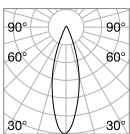

m	lx	Øm
1	6576	0,57
2	1644	1,14
3	731	1,71
4	411	2,28
5	263	2,85