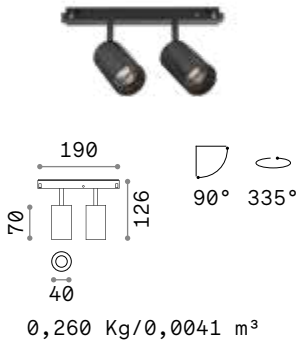

LED COB CITIZEN

Power	Beam	Control	Lumen	CCT	Finish	Code	€	
16 W	30°	On-Off	1500 lm	3000 K	White	282954	160	
					Black	257648	160	
					Brass	282015	160	
			1-10V	1550 lm	4000 K	Black	321806	160 new
				1500 lm	3000 K	White	303635	190
				1500 lm	3000 K	Black	303628	190
		DALI	1500 lm	3000 K	White	286365	210	
			1500 lm	3000 K	Black	286358	210	
			1550 lm	4000 K	Black	321721	210 new