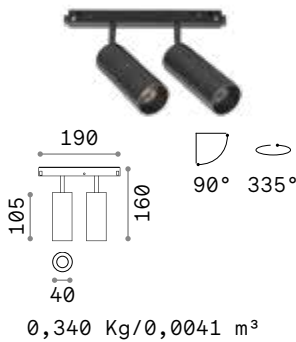

LED COB CITIZEN

Power	Beam	Control	Lumen	CCT	Finish	Code	€	
24 W	30°	On-Off	2400 lm	3000 K	White	282961	170	
					Black	257662	170	
					Brass	282022	170	
			1-10V	2500 lm	4000 K	Black	321844	170 new
				2400 lm	3000 K	White	303659	195
				2400 lm	3000 K	Black	303642	195
		DALI	2400 lm	3000 K	White	286389	220	
			2400 lm	3000 K	Black	286372	220	
			2500 lm	4000 K	Black	321899	220 new	

Model	Required	Code	€
Ego 5 W	No	260853	5
Ego 16 W	No	260860	5
Ego 24 W	No	260860	5

Light beam: ACCENT

FILTER HONEYCOMB

m	lx	øm
1	508	0,46
2	127	0,92
3	56	1,40
4	32	2,80
5	20	2,30

CRI≥90 5W 30° 3801m 3000K

m	lx	øm
1	2451	0,49
2	613	1,98
3	272	1,50
4	153	2,00
5	98	2,50

CRI≥90 16W 30° 14501m 3000K

m	lx	øm
1	3051	0,51
2	763	1,00
3	339	1,50
4	191	2,10
5	122	2,60

CRI≥90 24W 30° 20001m 3000K