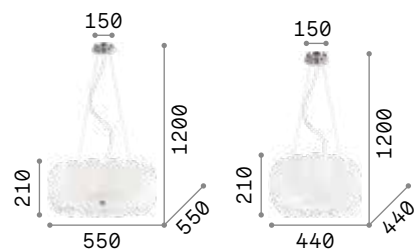

IP20

6,700 Kg / 0,1448 m³
E27 max 8 x 60W

€ 325

090481 White

3000 K
900 lm

123899 € 6,00

IP20

4,810 Kg / 0,1184 m³
E27 max 5 x 60W

€ 255

074139 White

3000 K
900 lm

123899 € 6,00

P. 294

P. 394