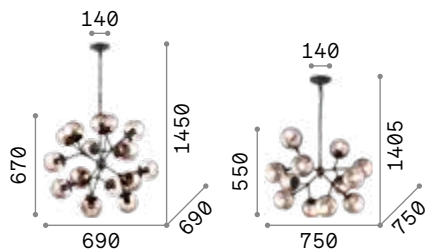

# Kepler

Matt black varnished metal chain and frame. Amber transparent blown glass diffusers.

IP20

5,300 Kg / 0,1789 m<sup>3</sup>  
E27 max 18 x 40W

€ 400

162478 ■ Black

3000 K  
430 lm  
101279 € 2,60

IP20