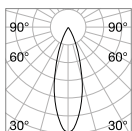

m	Ix	Øm
1	8264	0,48
2	2066	0,96
3	918	1,45
4	516	1,93
5	330	2,42