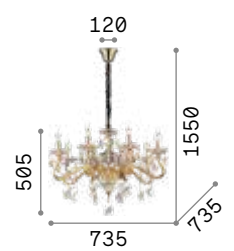

IP20

11,300 Kg / 0,1461 m³
E14 max 8 x 28W

€ 850

141053 Clear
087764 Gold

3000 K
430 lm

101248 € 2,50