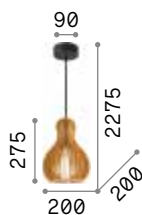

Citrus

Body with painted multilevel wood elements. Power cable coated with black fabric.

0,660 Kg / 0,0173 m³

E27 max 1x60W

€ 152

159843 Wood

119571 € 6,00

0,720 Kg / 0,0242 m³

E27 max 1x60W

€ 160

159850 Wood

119571 € 6,00

0,510 Kg / 0,0148 m³

E27 max 1x60W

€ 135

159867 Wood

119571 € 6,00

Lugano

Matt varnished metal ceiling cup. Power cable coated with fabric with antique brass metal bulb socket cover. Ceramic diffuser.

2,950 Kg / 0,0618 m³

E27 max 3x60W

€ 385

206875 White

123899 € 6,00

0,850 Kg / 0,0090 m³

E27 max 1x60W

€ 138

206806 White

123899 € 6,00

0,860 Kg / 0,0068 m³

E27 max 1x60W

€ 138

206820 White

123899 € 6,00