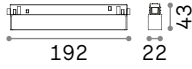

Ego Accent

0,140 Kg/0,0013 m³

LED SMD OSRAM UGR <19

Power	Beam	Control	Lumen	CCT	Finish		Code	€	
7 W	35°	On-Off	700 lm	3000 K	White		282633	115	
					Black		257792	115	
		1-10V	700 lm	3000 K	White		303505	155	
					Black		303499	155	
			DALI	700 lm	3000 K	White		286068	170
						Black		286051	170
			730 lm	4000 K	Black		321790	170 <i>new</i>