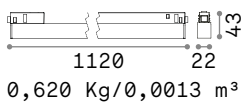

Ego Wide

LED SMD SAMSUNG

Power	Beam	Control	Lumen	CCT	Finish		Code	€		
7 W	110°	On-Off	850 lm	3000 K	White		283029	85		
					Black		257709	85		
1-10V	110°	On-Off	880 lm	4000 K	Black		317960	85 <i>new</i>		
					850 lm	3000 K	White		303796	130
			DALI	850 lm	3000 K	Black		303789	130	
						White		286501	145	
880 lm	4000 K	Black		286495	145					
				322025	145 <i>new</i>					

LED SMD SAMSUNG

Power	Beam	Control	Lumen	CCT	Finish		Code	€		
13 W	110°	On-Off	1700 lm	3000 K	White		283036	118		
					Black		257716	118		
1-10V	110°	On-Off	1750 lm	4000 K	Black		322056	118 <i>new</i>		
					1700 lm	3000 K	White		303819	165
			DALI	1700 lm	3000 K	Black		303802	165	
						White		286525	170	
1750 lm	4000 K	Black		286518	170					
				322032	170 <i>new</i>					

LED SMD SAMSUNG

Power	Beam	Control	Lumen	CCT	Finish		Code	€		
26 W	110°	On-Off	3400 lm	3000 K	White		283043	170		
					Black		257730	170		
1-10V	110°	On-Off	3500 lm	4000 K	Black		322070	170 <i>new</i>		
					3400 lm	3000 K	White		303833	200
			DALI	3400 lm	3000 K	Black		303826	200	
						White		286549	215	
3500 lm	4000 K	Black		286532	215					
				322063	215 <i>new</i>					

Light beam: WIDE

m	lx	Øm
1	619	2,50
2	155	4,90
3	69	7,40
4	39	9,80
5	25	12,00

CRI≥90 26W 110° 3300lm 3000K