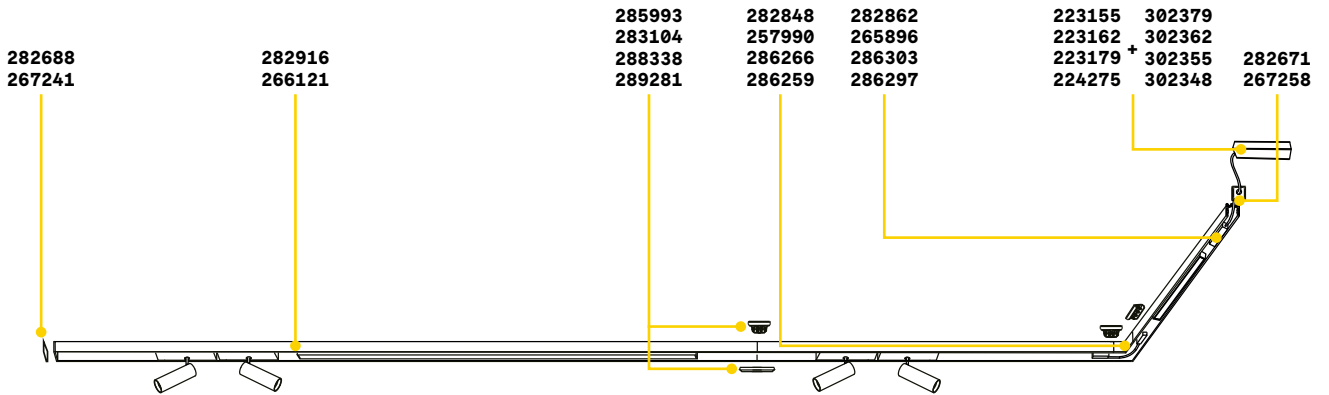

Ego - Assembly plans