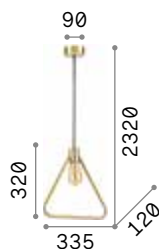

IP20

0,590 Kg / 0,0117 m³
E27 max 1x70W

€ 120

207834 Brass

2200 K
440 lm
151694 € 6,00