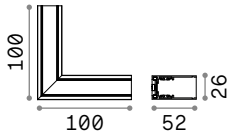

CONNECTOR HORIZONTAL HIGH Optional

Weight	Volume	Control	Finish	Code	€
0,10 Kg	0,0015 m³	On-Off	White	282824	90
			Black	258140	90
		1-10V / DALI	White	286228	100
			Black	286211	100