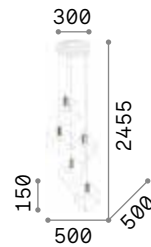

IP20

2,920 Kg / 0,0345 m³
E27 max 5 x 60W

€ 230

237671 White
237664 Black

3000 K
340 lm

101286 € 2,60