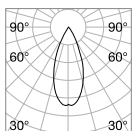

m	lx	Øm
1	1296	0,76
2	324	1,50
3	144	2,30
4	81	3,00
5	52	3,80