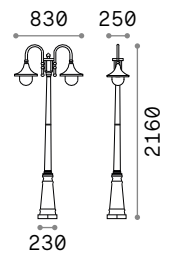

IP43

3,340 Kg / 0,1467 m³
E27 max 2 x 60W

€ 306

246833 ■ Anthracit.
024097 ■ Black
246840 ■ Coffee

4000 K
980 lm
153964 € 6,00

P. 856