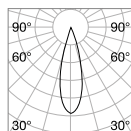

m	lx	øm
1	2451	0,49
2	613	1,98
3	272	1,50
4	153	2,00
5	98	2,50