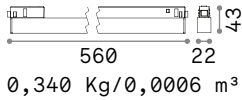

LED SMD SAMSUNG

Power	Beam	Control	Lumen	CCT	Finish		Code	€		
13 W	110°	On-Off	1700 lm	3000 K	White		283036	118		
					Black		257716	118		
1-10V	110°	On-Off	1750 lm	4000 K	Black		322056	118 <i>new</i>		
					1700 lm	3000 K	White		303819	165
			DALI	1700 lm	3000 K	Black		303802	165	
						White		286525	170	
1750 lm	4000 K	Black		286518	170					
				322032	170 <i>new</i>