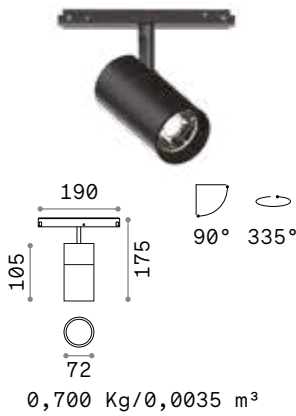

Ego Track Single

LED COB CITIZEN

Power	Beam	Control	Lumen	CCT	Finish		Code	€
19 W	35°	On-Off	2200 lm	3000 K	White		307558	175
			2350 lm	4000 K	Black		305608	175
		1-10V	2200 lm	3000 K	White		307527	195
			2200 lm	3000 K	Black		307510	195
		DALI	2200 lm	3000 K	White		307541	230
			2350 lm	4000 K	Black		307534	230
			2350 lm	4000 K	Black		321974	230 <i>new</i>