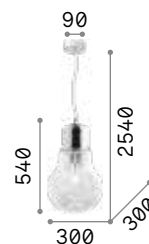

IP20

2,460 Kg / 0,0732 m³
E27 max 1 x 60W

€ 120

033662 Clear

3000 K
910 lm

119571 € 6,00