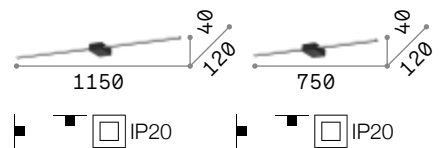

0,600 Kg / 0,0168 m³
LED 20,5W / 1250 lm
€ 130

0,520 Kg / 0,0112 m³
LED 13,5W / 870 lm
€ 115

327945   White new 311777   White new
311784   Black new 311760   Black new