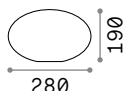

IP44

IP44

0,200 Kg / 0,0014 m³
E27 max 1x 42W

0,580 Kg / 0,0019 m³
E27 max 1x 42W

0,540 Kg / 0,0171 m³

0,520 Kg / 0,0144 m³

0,610 Kg / 0,0231 m³

€ 56

€ 73

€ 35

€ 35

€ 35

- 148847 White
- 148854 Grey
- 148861 Anthracit.
- 148878 Black
- 326795 Coffee new

- 144252 White
- 144238 Grey
- 136073 Anthracit.
- 144245 Black
- 326801 Coffee new

145068 White

116716 White

145020 White

4000 K
600 lm
151960 € 2,00

4000 K
600 lm
151960 € 2,00