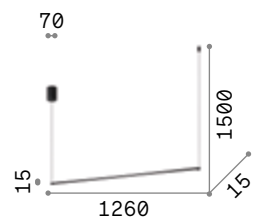

IP20

0,900 Kg / 0,0165 m³
LED 20W / 2650 lm

€ 275

285085 ■ White
285092 ■ Black

P. 402