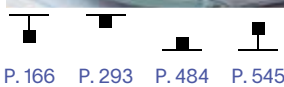

€ 65

new 317090 White

3000 K  
510 lm

305486

€ 6,00

P. 166

P. 293

P. 484