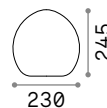

0,680 Kg / 0,0039 m³
E27 max 1x 42W

€ 71

146775 ■ White
146782 ■ Grey
145228 ■ Anthracit.
146799 ■ Black
326788 ■ Coffee new

0,540 Kg / 0,0171 m³

€ 35

145068 ■ White

0,520 Kg / 0,0144 m³

€ 35

116716 ■ White

0,610 Kg / 0,0231 m³

€ 35

145020 ■ White

4000 K
600 lm
151960 € 2,00

P. 808

P. 808

P. 906