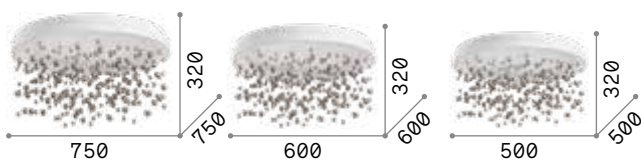

# Armony **new**

Matt varnished metal frame.  
Hanging decorative elements  
in metal wire with transparent  
chromed glass beads. Finishes:  
white.

**LED** LED source 3000 K, 30.000 h life.

 IP20	 IP20	 IP20
<b>10,500 Kg / 0,0961 m<sup>3</sup></b> <b>LED 77W / 6750 lm</b>	<b>7,830 Kg / 0,0634 m<sup>3</sup></b> <b>LED 61W / 5600 lm</b>	<b>5,050 Kg / 0,0393 m<sup>3</sup></b> <b>LED 53W / 4750 lm</b>
<b>€ 600</b>	<b>€ 450</b>	<b>€ 315</b>
<b>315812</b> White <b>new</b>	<b>315805</b> White <b>new</b>	<b>328492</b> White <b>new</b>