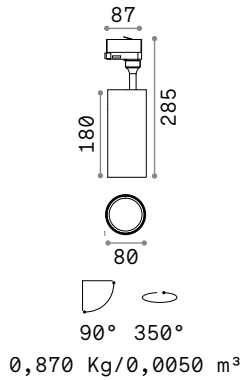

Smile 30W

LED COB PHILIPS Driver TRIDONIC ON/OFF included

CRI ≥ 82

Power	Beam	Lumen	CCT	Finish	Code	€
30W	24°	4000lm	3000K	White	189697	150
				Black	189703	150
		4200lm	4000K	White	189734	150
				Black	189741	150
	36°	4000lm	3000K	White	189871	150
				Black	189888	150
		4200lm	4000K	White	189895	150
				Black	189901	150
	50°	4000lm	3000K	White	190051	150
				Black	190068	150
		4200lm	4000K	White	190075	150
				Black	190082	150

CRI ≥ 92

Power	Beam	Lumen	CCT	Finish	Code	€
30W	24°	3500lm	3000K	White	189710	150
				Black	189727	150
	36°	3500lm	3000K	White	189918	150
				Black	189925	150
	50°	3500lm	3000K	White	190099	150
				Black	190105	150

FILTER HONEYCOMB

SINGLE CONNECTION

Required	Driver	Finish	Code	€
No		Black	190181	6
No	On/Off	White	170145	27
		Black	170152	27

Light beam: SPOT

m	lx	øm
1	12955	0,39
2	3238	0,79
3	1439	1,19
4	809	1,59
5	518	1,99

CRI ≥ 82 30W 24° 4000lm 3000K

Light beam: ACCENT

m	lx	øm
1	6240	0,62
2	1560	1,24
3	693	1,86
4	390	2,48
5	249	3,10

CRI ≥ 82 30W 36° 4000lm 3000K

Light beam: WIDE

m	lx	øm
1	3740	0,88
2	935	1,76
3	415	2,65
4	233	3,53
5	149	4,42

CRI ≥ 82 30W 50° 4000lm 3000K