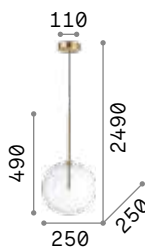

0,850 Kg / 0,0326 m<sup>3</sup>  
G4 max 1 x 2W

€ 180

306551 Chrome new  
277394 Brass

0,700 Kg / 0,0211 m<sup>3</sup>  
G4 max 1 x 2W

€ 140

306544 Chrome  
277387 Brass

0,640 Kg / 0,0170 m<sup>3</sup>  
G4 max 1 x 2W