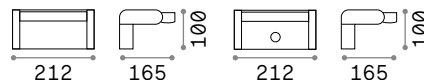

IP54

1,200 Kg / 0,0055 m³
LED 20,5W / 2000 lm

€ 115

287690 White
326863 Grey
287683 Anthracit.
287706 Black
307169 Coffee

IP54

1,300 Kg / 0,0055 m³
LED 21W / 2000 lm

€ 130

287720 White
326870 Grey ^{new}
287713 Anthracit.
287737 Black
307176 Coffee