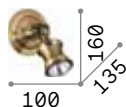

IP20

0,230 Kg / 0,0025 m³
GU10 max 1x28W

€ 75

159997 Ant. Brass

3000 K
540 lm

123943 € 3,50