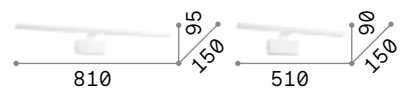

■ □ IP20

0,660 Kg / 0,0264 m³
LED 18W / 2250 lm

€ 165

225029 **White**
224992 **Chrome**
225005 **Brass**

■ □ IP20

0,650 Kg / 0,0162 m³
LED 12,5W / 1450 lm

€ 125

224985 **White**
224930 **Chrome**
224954 **Brass**