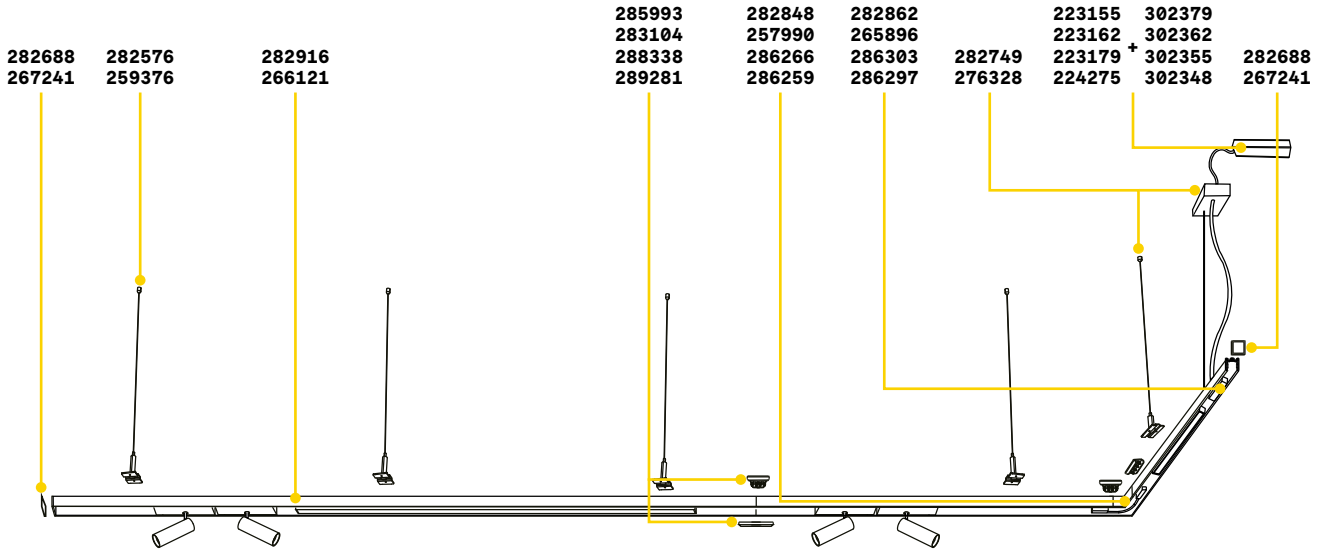

Ego - Assembly plans