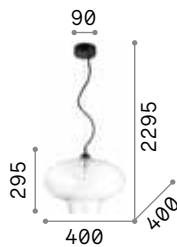

# Bistrò

Black enamel coated metal frame.  
Handcrafted blown clear or smoky glass diffuser.

112305

112312

IP20

2,190 Kg / 0,0806 m<sup>3</sup>  
E27 max 1x60W

€ 213

120898 Clear  
120904 Smoky Grey