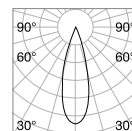

m	lx	øm
1	3051	0,51
2	763	1,00
3	339	1,50
4	191	2,10
5	122	2,60