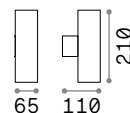

IP44

0,720 Kg / 0,0024 m³
GU10 max 2 x 35W

€ 65

- 100388 White
- 033013 Aluminum
- 163628 Grey
- 236841 Anthracit.
- 100395 Black
- 163635 Coffee

4000 K
600 lm
151960 € 2,00

4000 K
430 lm
253497 € 3,00