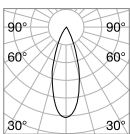

LED COB CITIZEN

Power	Beam	Control	Lumen	CCT	Finish		Code	€
9W	36°	On-Off	1100 lm	3000 K	White		300504	125
					Black		290614	125
					Brass		300511	125
		1-10V	1100 lm	3000 K	White		303741	140
					Black		303727	140
					Brass		303734	140
		DALI	1100 lm	3000 K	White		300535	175
					Black		300528	175
					Brass		300542	175

Light beam: ACCENT

m	lx	øm
1	2242	0,60
2	560	1,20
3	249	1,80
4	140	2,40
5	90	3,00