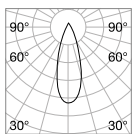

m	lx	øm
1	3121	0,61
2	780	1,20
3	347	1,80
4	195	2,40
5	125	3,00