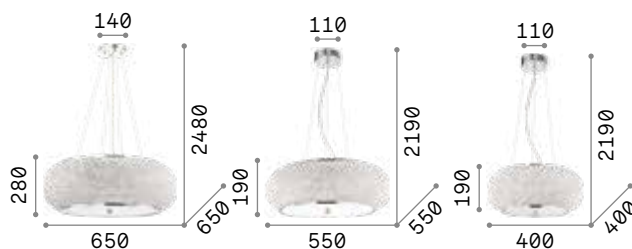

13,000 Kg / 0,1777 m³
E14 max 14 x 40W

€ 1210

164977 Chrome
164984 Gold

3000 K
480 lm

101200 € 2,50

8,500 Kg / 0,1134 m³
E14 max 10 x 40W

€ 950

082196 Chrome
082257 Gold

3000 K
480 lm

101200 € 2,50

5,350 Kg / 0,0573 m³
E14 max 6 x 40W

€ 750

082158 Chrome
082172 Gold

3000 K
480 lm

101200 € 2,50