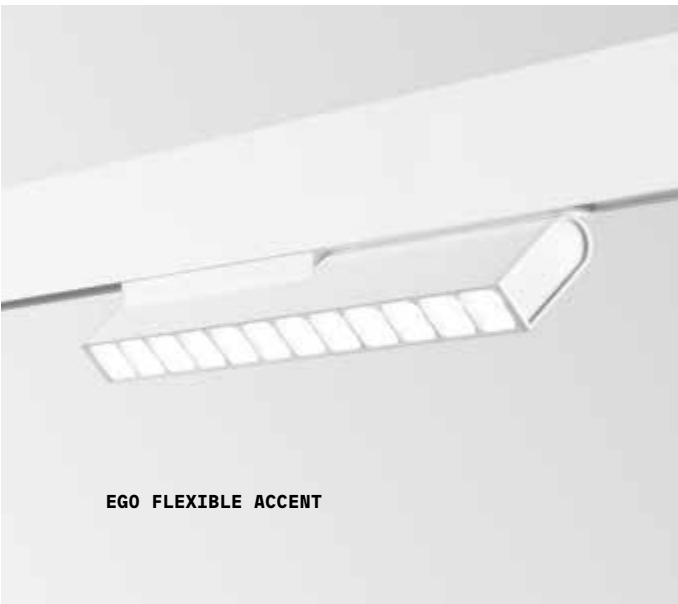

EGO FLEXIBLE ACCENT