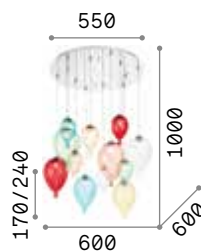

IP20

6,000 Kg / 0,1860 m³
G9 max 12 x 28W

€ 750

100951 Color

3000 K
510 lm

305486 € 6,00