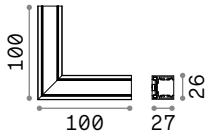

CONNECTOR HORIZONTAL LOW Optional

Weight	Volume	Control	Finish	Code	€	
0,07 Kg	0,0015 m³	On-Off	White	282848	95	
			Black	257990	95	
			1-10V / DALI	White	286266	100
			Black	286259	100