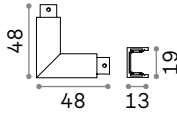

**CONNECTOR HORIZONTAL** Optional

Weight	Volume	Finish	Code	€
0,10 Kg	0,0015 m <sup>3</sup>	Black	330358	47 <i>new</i>

**BLINDED COVER**

Required	Measure (L x H x W)	Finish	Code	€
No	1000 x 3 x 16 mm	Black	329635	5 <i>new</i>
	2000 x 3 x 16 mm	Black	329642	8 <i>new</i>