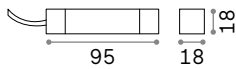

MAIN CONNECTOR Required - 1 Kit x power source max 210 W

Weight	Volume	Control	Finish	Code	€	
0,12 Kg	0,0005 m³	On-Off	White	282862	36	
			Black	265896	36	
			1-10V / DALI	White	286303	50
			Black	286297	50	

Cable length 2000 mm