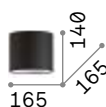

- 259765 White
- 259796 Nickel
- 259772 Black
- 259802 Brass

0,023 Kg / 0,0238 m<sup>3</sup>

€ 55

- 260433 White
- 304618 Dove Grey
- 270005 Black
- 260440 Beige

0,012 Kg / 0,0180 m<sup>3</sup>

€ 28

- 260327 White
- 304601 Dove Grey
- 269986 Black
- 260334 Beige