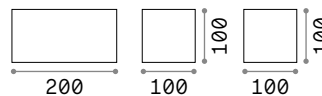

■ $\oplus$ IP54

■ $\oplus$ IP54

1,160 Kg / 0,0025 m³
LED 23W / 2100 lm

0,660 Kg / 0,0013 m³
LED 12W / 1050 lm

€ 135

€ 70

328652	White	new	313436	White	new
313412	Anthracit	new	313429	Anthracit	new
328676	Black	new	313450	Black	new
328669	Coffee	new	313443	Coffee	new