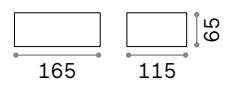

■ IP44

0,510 Kg / 0,0026 m³
G9 max 1x28W

€ 51

- 115351 ■ White
- 326979 ■ Grey new
- 115368 ■ Anthracit.
- 115375 ■ Black
- 213330 ■ Coffee

4000 K
530 lm
307879 € 6,00