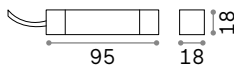

MAIN CONNECTOR Required - 1 Kit x power source max 210 W

Weight	Volume	Control	Finish	Code	€
0,12 Kg	0,0005 m³	On-Off	White	282862	36
			Black	265896	36
		1-10V / DALI	White	286303	50
			Black	286297	50

Cable length 2000 mm