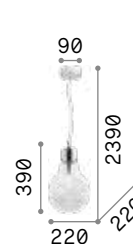

IP20

1,500 Kg / 0,0334 m³
E27 max 1 x 60W

€ 84

033679 Clear

3000 K
910 lm

119571 € 6,00