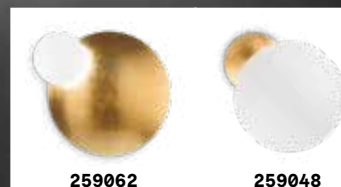

5,600 Kg / 0,0615 m<sup>3</sup>  
LED 30W / 2250 lm

€ 380

259062 ■ Gold

1,400 Kg / 0,0131 m<sup>3</sup>  
LED 11W / 950 lm

€ 115

259048 ■ Gold

259062

259048