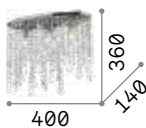

IP20

1,800 Kg / 0,0094 m³
E14 max 3 x 40W

€ 170

008370 Chrome

101224 3000 K
470 lm € 2,50

P. 202