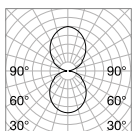

m	lx	Øm
1	572	2,56
2	143	5,12
3	64	7,68
4	36	10,24
5	23	12,80