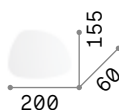

■ IP20

0,520 Kg / 0,0030 m³
LED 10,5W / 1080 Lm

€ 110

257235 White