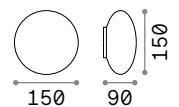

0,480 Kg / 0,0031 m³
G9 max 2x15W

€ 72

158907 White

4000 K
530 lm
307879 € 6,00

P. 814