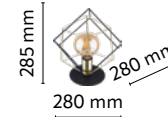

GALAXY

index: 1645	↔ 600 mm	↗ 650 mm	↕ 330 mm	💡 4 x E27 230V max 15W LED
index: 1640	↔ 190 mm	↗ 190 mm	↕ 1650 mm	💡 1 x E27 230V max 15W LED
index: 1638	↔ 190 mm	↗ 190 mm	↕ 1650 mm	💡 1 x E27 230V max 15W LED
index: 1644	↔ 185 mm	↗ 185 mm	↕ 1650 mm	💡 1 x E27 230V max 15W LED
index: 1642	↔ 185 mm	↗ 185 mm	↕ 1650 mm	💡 1 x E27 230V max 15W LED
index: 1641	↔ 135 mm	↗ 135 mm	↕ 1650 mm	💡 1 x E27 230V max 15W LED
index: 1643	↔ 460 mm	↗ 460 mm	↕ 1450 mm	💡 4 x E27 230V max 15W LED

5450

ALAMBRE

index: 2702	↔ 280 mm	↗ 280 mm	↕ 300 mm	💡 1 x E27 230V max 15W LED
index: 6712	↔ 320 mm	↗ 280 mm	↕ 400 mm	💡 1 x E27 230V max 15W LED
index: 2777	↔ 280 mm	↗ 280 mm	↕ 1750 mm	💡 1 x E27 230V max 15W LED
index: 6713	↔ *700 mm	↗ *700 mm	↕ 1300 mm	💡 4 x E27 230V max 15W LED
index: 2699	↔ 840 mm	↗ 280 mm	↕ 1350 mm	💡 3 x E27 230V max 15W LED
index: 2779	↔ 780 mm	↗ 460 mm	↕ 1400 mm	💡 6 x E27 230V max 15W LED
index: 5450	↔ 280 mm	↗ 280 mm	↕ 285 mm	💡 1 x E27 230V max 15W LED