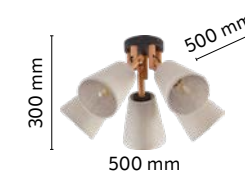

material of the lamp: metal, plastic, jute

*maximum length of the wire 2000 mm

6540

6549

6548

6547

6550

6542

index: 6106 (AB: 9046)	↔ 255 mm	↗ 200 mm	↕ 265 mm	💡 1 x E27 230V max 15W LED
index: 6107 (AB: 9047)	↔ 500 mm	↗ 500 mm	↕ 1750 mm	💡 1 x E27 230V max 15W LED
index: 5192 (AB: 9046)	↔ 200 mm	↗ 200 mm	↕ 330 mm	💡 1 x E27 230V max 15W LED
index: 5199 (AB: 9047)	↔ 500 mm	↗ 500 mm	↕ 1370 mm	💡 1 x E27 230V max 15W LED
index: 6108 (AB: 9048)	↔ 960 mm	↗ 220 mm	↕ 1000 mm	💡 4 x E27 230V max 15W LED

material of the lamp: metal, wood, textile, plastic

573

574

5183

575

VAIO WHITE, VAIO NATURE

<input type="checkbox"/> index: 818 (AB: 8162) <input checked="" type="checkbox"/> index: 573 (AB: 9044)	↔ 280 mm ↗ 135 mm ↕ 270 mm	💡 1 x E27 230V max 15W LED
<input type="checkbox"/> index: 667 (AB: 8162) <input checked="" type="checkbox"/> index: 5183 (AB: 9044)	↔ 320 mm ↗ 180 mm ↕ 460 mm	💡 1 x E27 230V max 15W LED
<input type="checkbox"/> index: 665 (AB: 8162) <input checked="" type="checkbox"/> index: 574 (AB: 9044)	↔ 460 mm ↗ 460 mm ↕ 300 mm	💡 3 x E27 230V max 15W LED
<input type="checkbox"/> index: 666 (AB: 8162) <input checked="" type="checkbox"/> index: 575 (AB: 9044)	↔ 500 mm ↗ 500 mm ↕ 300 mm	💡 5 x E27 230V max 15W LED
<input type="checkbox"/> index: 698 (AB: 8212) <input checked="" type="checkbox"/> index: 5185 (AB: 9045)	↔ 490 mm ↗ 430 mm ↕ 1560 mm	💡 1 x E27 230V max 15W LED