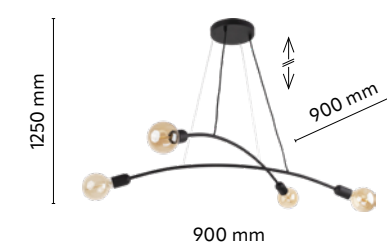

2724

HELIX GOLD, HELIX BLACK

■ index: 6457 ■ index: 2721	↔ 80 mm ↗ 150 mm ↕ 570 mm	💡 2 x E27 | 230V | max 15W | LED
■ index: 5622 ■ index: 2724	↔ 900 mm ↗ 900 mm ↕ 1250 mm	💡 4 x E27 | 230V | max 15W | LED
■ index: 5621 ■ index: 2726	↔ 900 mm ↗ 900 mm ↕ 1400 mm	💡 6 x E27 | 230V | max 15W | LED
■ index: 4688 ■ index: 4687	↔ 620 mm ↗ 620 mm ↕ 200 mm	💡 4 x E27 | 230V | max 15W | LED
■ index: 4699 ■ index: 4679	↔ 620 mm ↗ 620 mm ↕ 260 mm	💡 6 x E27 | 230V | max 15W | LED

material of the lamp: metal, plastic