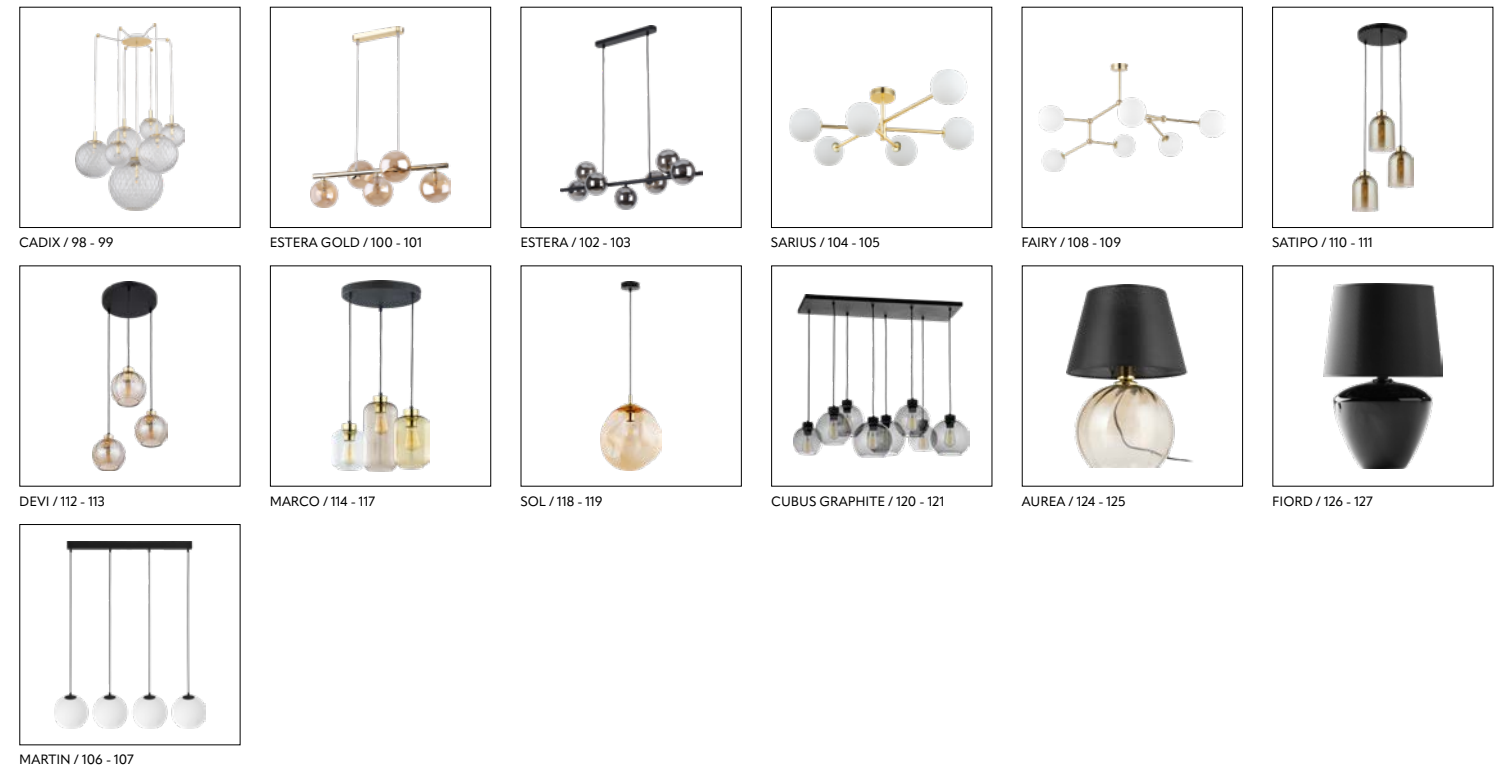

It`s my Light!

COLLECTIONS

ECO

METAL

GLASS

GLAMOUR

COLLECTIONS

GLAMOUR

IVO / 144 - 145

SPOTLIGHTS

LOGAN / 162 - 163

AVIA / 164 - 165

ORION / 166 - 167

ALTEA / 170 - 171

MORIS / 168 - 169

TOP / 172 - 173