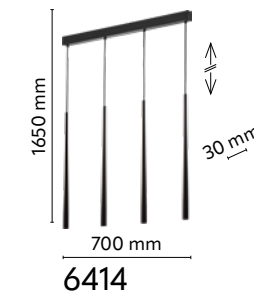

PIANO

6414

6412

PIANO WHITE, PIANO BLACK, PIANO GOLD

□ index: 6425 ■ index: 6410 ■ index: 6419	↔ 52 mm ↗ 52 mm ↕ 1550 mm	💡 1 x G9 | 230V | max 6W | LED
□ index: 6427 ■ index: 6413 ■ index: 6421	↔ 200 mm ↗ 200 mm ↕ 1400 mm	💡 3 x G9 | 230V | max 6W | LED
□ index: 6426 ■ index: 6414 ■ index: 6422	↔ 700 mm ↗ 30 mm ↕ 1650 mm	💡 4 x G9 | 230V | max 6W | LED
□ index: 6428 ■ index: 6412 ■ index: 6420	↔ 600 mm ↗ 160 mm ↕ 1650 mm	💡 6 x G9 | 230V | max 6W | LED
□ index: 6429 ■ index: 6415 ■ index: 6423	↔ 1150 mm ↗ 30 mm ↕ 1200 mm	💡 8 x G9 | 230V | max 6W | LED

material of the lamp: metal, plastic