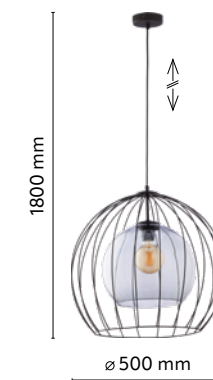

material: material of the lamp: wood, metal, plastic

VIVIEN

index: 4756	↔ 52 mm	↗ 52 mm	↕ 1500 mm	💡 1 x GU10 230V max 10W LED
index: 4757	↔ 500 mm	↗ 52 mm	↕ 1200 mm	💡 3 x GU10 230V max 10W LED
index: 4758	↔ 1000 mm	↗ 52 mm	↕ 1370 mm	💡 5 x GU10 230V max 10W LED

material of the lamp: metal, plastic

3154

2552

5057

4483

UNIVERSO

index: 3154 (KL: 7381)	↔ 260 mm	↗ 260 mm	↕ 1720 mm	💡 1 x E27 230V max 15W LED
index: 2552 (KL: 7429)	↔ 500 mm	↗ 500 mm	↕ 1800 mm	💡 1 x E27 230V max 15W LED
index: 4483 (KL: 7381)	↔ 1110 mm	↗ 260 mm	↕ 1650 mm	💡 3 x E27 230V max 15W LED
index: 5057 (KL: 7429)	↔ 500 mm	↗ 500 mm	↕ 1790 mm	💡 1 x E27 230V max 15W LED

material of the lamp: metal, plastic, glass

4611

4612

LIMAL

index: 4611	↔ 275 mm	↗ 80 mm	↕ 230 mm	💡 1 x E14 230V max 10W LED
index: 4612	↔ 720 mm	↗ 720 mm	↕ 860 mm	💡 5 x E14 230V max 10W LED
index: 4613	↔ 720 mm	↗ 720 mm	↕ 860 mm	💡 7 x E14 230V max 10W LED

material of the lamp: metal, plastic

4870

4871

ø 130 mm

1550 mm

4868

1300 mm

680 mm