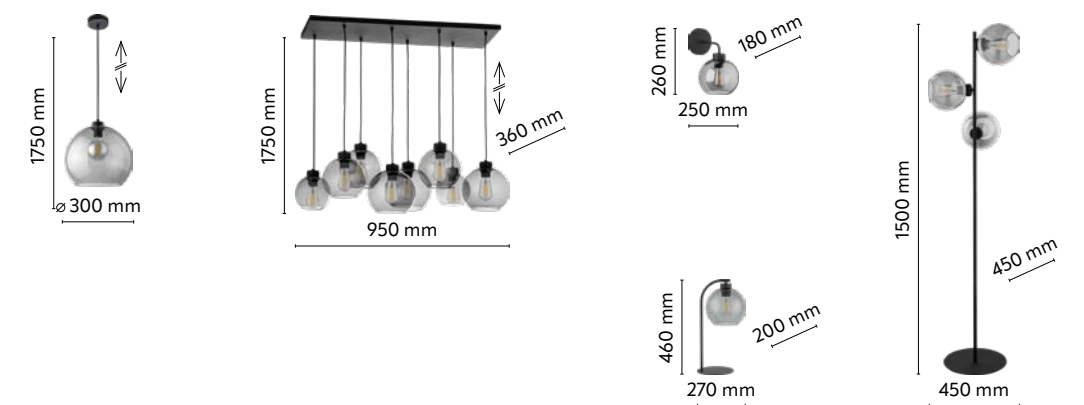

CUBUS GRAPHITE

index: 4138 (KL: 7381)	↔ 250 mm	↗ 180 mm	↕ 260 mm	💡 1 x E27 | 230V | max 15W | LED
index: 5102 (KL: 7381)	↔ 270 mm	↗ 200 mm	↕ 460 mm	💡 1 x E27 | 230V | max 15W | LED
index: 4292 (KL: 7429)	↔ 300 mm	↗ 300 mm	↕ 1750 mm	💡 1 x E27 | 230V | max 15W | LED
index: 5239 (KL: 7381)	↔ 450 mm	↗ 450 mm	↕ 1500 mm	💡 3 x E27 | 230V | max 15W | LED
index: 4113 (KL: 7381, 7426)	↔ 950 mm	↗ 360 mm	↕ 1750 mm	💡 8 x E27 | 230V | max 15W | LED

material of the lamp: metal, plastic, glass