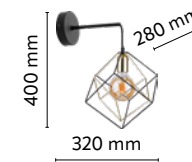

5450

ALAMBRE

index: 2702	↔ 280 mm	↗ 280 mm	↕ 300 mm	💡 1 x E27 230V max 15W LED
index: 6712	↔ 320 mm	↗ 280 mm	↕ 400 mm	💡 1 x E27 230V max 15W LED
index: 2777	↔ 280 mm	↗ 280 mm	↕ 1750 mm	💡 1 x E27 230V max 15W LED
index: 6713	↔ *700 mm	↗ *700 mm	↕ 1300 mm	💡 4 x E27 230V max 15W LED
index: 2699	↔ 840 mm	↗ 280 mm	↕ 1350 mm	💡 3 x E27 230V max 15W LED
index: 2779	↔ 780 mm	↗ 460 mm	↕ 1400 mm	💡 6 x E27 230V max 15W LED
index: 5450	↔ 280 mm	↗ 280 mm	↕ 285 mm	💡 1 x E27 230V max 15W LED