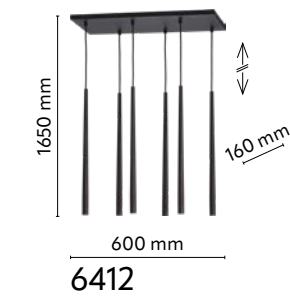

PIANO

6412

6415

PIANO WHITE, PIANO BLACK, PIANO GOLD

□ index: 6425 ■ index: 6410 ■ index: 6419	↔ 52 mm ↗ 52 mm ↕ 1550 mm	💡 1 x G9 | 230V | max 6W | LED
□ index: 6427 ■ index: 6413 ■ index: 6421	↔ 200 mm ↗ 200 mm ↕ 1400 mm	💡 3 x G9 | 230V | max 6W | LED
□ index: 6426 ■ index: 6414 ■ index: 6422	↔ 700 mm ↗ 30 mm ↕ 1650 mm	💡 4 x G9 | 230V | max 6W | LED
□ index: 6428 ■ index: 6412 ■ index: 6420	↔ 600 mm ↗ 160 mm ↕ 1650 mm	💡 6 x G9 | 230V | max 6W | LED
□ index: 6429 ■ index: 6415 ■ index: 6423	↔ 1150 mm ↗ 30 mm ↕ 1200 mm	💡 8 x G9 | 230V | max 6W | LED

material of the lamp: metal, plastic