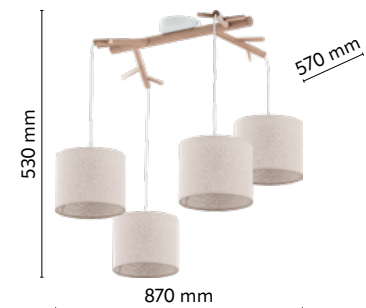

LINOBIANCO

index: 6577 (AB: 9071)	↔ 450 mm	↗ 450 mm	↕ 160 mm	💡 3 x E27 230V max 15W LED
index: 6578 (AB: 9072)	↔ 600 mm	↗ 600 mm	↕ 160 mm	💡 4 x E27 230V max 15W LED
index: 6576 (AB: 9074)	↔ 940 mm	↗ 200 mm	↕ 950 mm	💡 4 x E27 230V max 15W LED
index: 6575 (AB: 9074)	↔ 470 mm	↗ 470 mm	↕ 1400 mm	💡 3 x E27 230V max 15W LED
index: 6573 (AB: 9073)	↔ 500 mm	↗ 500 mm	↕ 1150 mm	💡 3 x E27 230V max 15W LED
index: 5241 (AB: 9078)	↔ 500 mm	↗ 500 mm	↕ 1590 mm	💡 1 x E27 230V max 15W LED

material of the lamp: textile, jute, metal, plastic

ALBERO LINEN

6555

6556

5573

5574

ALBERO LINEN

index: 6555 (AB: 9374)	↔ 285 mm	↗ 200 mm	↕ 350 mm	💡 1 x E27 230V max 15W LED
index: 5573 (AB: 9374)	↔ 200 mm	↗ 200 mm	↕ 390 mm	💡 1 x E27 230V max 15W LED
index: 6556 (AB: 9374)	↔ 570 mm	↗ 520 mm	↕ 600 mm	💡 3 x E27 230V max 15W LED
index: 6557 (AB: 9374)	↔ 870 mm	↗ 570 mm	↕ 530 mm	💡 4 x E27 230V max 15W LED
index: 5574 (AB: 9047)	↔ 500 mm	↗ 500 mm	↕ 1700 mm	💡 1 x E27 230V max 15W LED

material of the lamp: wood, textile, plastic

6687

4729

4730

4727

LIBERIA

index: 6687 (AB: 9718)	↔ 290 mm	↗ 200 mm	↕ 360 mm	💡 1 x E27 230V max 15W LED
index: 4729 (AB: 9577)	↔ 600 mm	↗ 600 mm	↕ 150 mm	💡 4 x E27 230V max 15W LED
index: 4730 (AB: 9579)	↔ 300 mm	↗ 300 mm	↕ 1600 mm	💡 1 x E27 230V max 15W LED
index: 4727 (AB: 9576)	↔ 500 mm	↗ 500 mm	↕ 1150 mm	💡 3 x E27 230V max 15W LED
index: 5161 (AB: 9576)	↔ 500 mm	↗ 500 mm	↕ 1590 mm	💡 1 x E27 230V max 15W LED