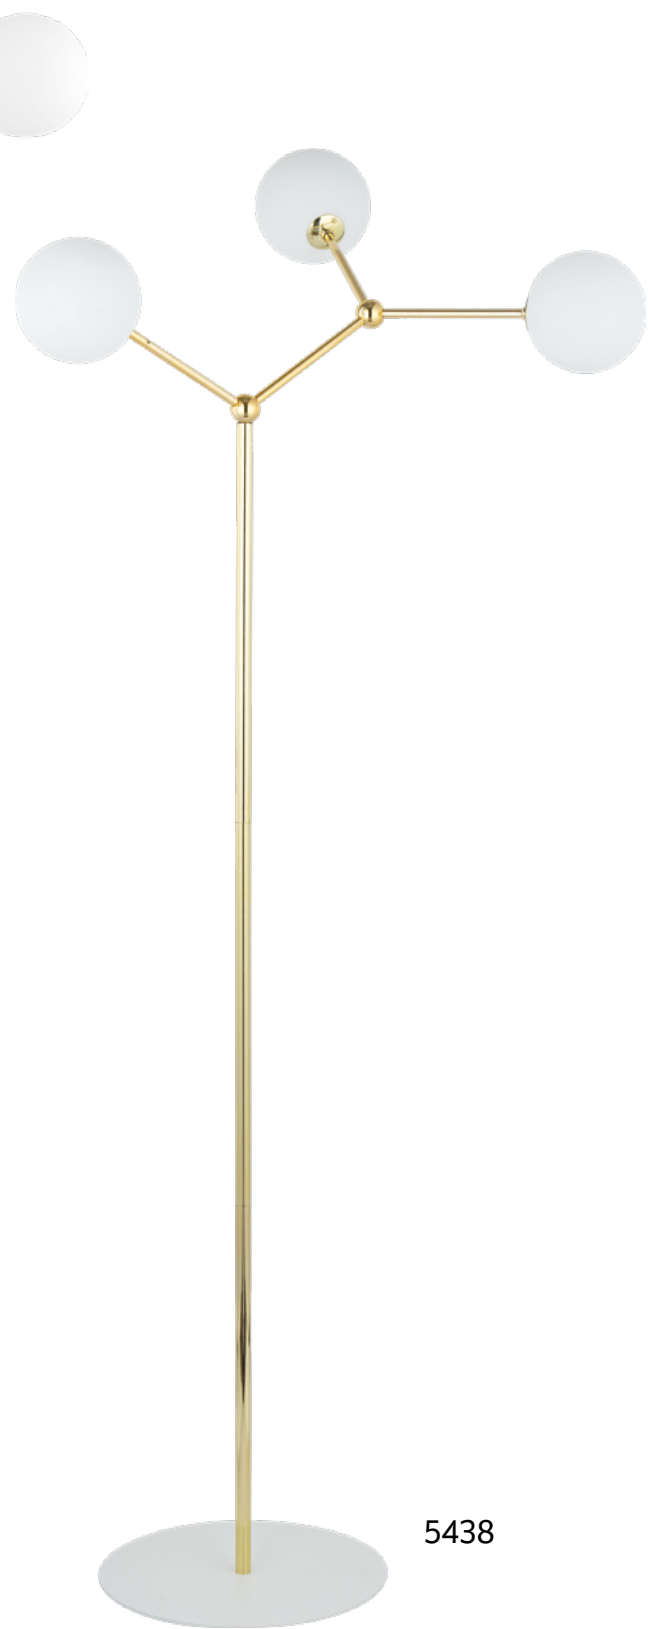

material of the lamp: metal, plastic, glass

FAIRY GOLD, FAIRY BLACK

<ul style="list-style-type: none"> ■ index: 5434 (KL: 7454) ■ index: 5435 (KL: 7454) 	<ul style="list-style-type: none"> ↔ 285 mm ↗ 150 mm ↕ 310 mm 	<ul style="list-style-type: none"> 💡 2 x G9 230V max 6W LED
<ul style="list-style-type: none"> ■ index: 6471 (KL: 7454) ■ index: 4854 (KL: 7454) 	<ul style="list-style-type: none"> ↔ 630 mm ↗ 480 mm ↕ 300 mm 	<ul style="list-style-type: none"> 💡 3 x G9 230V max 6W LED
<ul style="list-style-type: none"> ■ index: 6470 (KL: 7454) ■ index: 4855 (KL: 7454) 	<ul style="list-style-type: none"> ↔ 660 mm ↗ 490 mm ↕ 420 mm 	<ul style="list-style-type: none"> 💡 4 x G9 230V max 6W LED
<ul style="list-style-type: none"> ■ index: 3532 (KL: 7454) ■ index: 4856 (KL: 7454) 	<ul style="list-style-type: none"> ↔ 1050 mm ↗ 630 mm ↕ 550 mm 	<ul style="list-style-type: none"> 💡 6 x G9 230V max 6W LED
<ul style="list-style-type: none"> ■ index: 5438 (KL: 7454) ■ index: 5433 (KL: 7454) 	<ul style="list-style-type: none"> ↔ 630 mm ↗ 480 mm ↕ 1500 mm 	<ul style="list-style-type: none"> 💡 3 x G9 230V max 6W LED