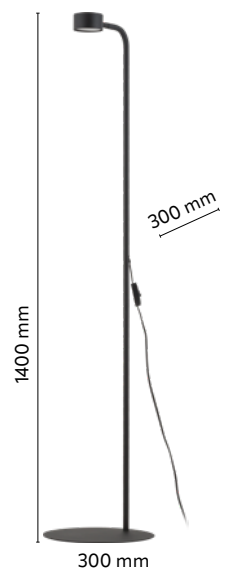

material of the lamp: metal, plastic

DALLAS GOLD, DALLAS BLACK

<ul style="list-style-type: none"> ■ index: 6096 ■ index: 6241 	<ul style="list-style-type: none"> ↔ 80 mm ↗ 80 mm ↕ 42 mm 	<ul style="list-style-type: none"> 💡 1 x GX 53 230V max 10W LED
<ul style="list-style-type: none"> ■ index: 6090 ■ index: 6240 	<ul style="list-style-type: none"> ↔ 110 mm ↗ 80 mm ↕ 80 mm 	<ul style="list-style-type: none"> 💡 1 x GX 53 230V max 10W LED
<ul style="list-style-type: none"> ■ index: 6091 ■ index: 6243 	<ul style="list-style-type: none"> ↔ 580 mm ↗ 80 mm ↕ 75 mm 	<ul style="list-style-type: none"> 💡 3 x GX 53 230V max 10W LED
<ul style="list-style-type: none"> ■ index: 6095 ■ index: 6245 	<ul style="list-style-type: none"> ↔ 830 mm ↗ 80 mm ↕ 75 mm 	<ul style="list-style-type: none"> 💡 4 x GX 53 230V max 10W LED
<ul style="list-style-type: none"> ■ index: 6094 ■ index: 6244 	<ul style="list-style-type: none"> ↔ 830 mm ↗ 80 mm ↕ 1405 mm 	<ul style="list-style-type: none"> 💡 4 x GX 53 230V max 10W LED
<ul style="list-style-type: none"> ■ index: 6092 ■ index: 6246 	<ul style="list-style-type: none"> ↔ 1080 mm ↗ 80 mm ↕ 1300 mm 	<ul style="list-style-type: none"> 💡 5 x GX 53 230V max 10W LED

material of the lamp: metal, plastic

AVIA

index: 4690	↔ 610 mm	↗ 80 mm	↕ 90 mm	💡 2 x GX 53 230V max 10W LED
index: 4689	↔ 490 mm	↗ 440 mm	↕ 50 mm	💡 3 x GX 53 230V max 10W LED
index: 4692	↔ 660 mm	↗ 640 mm	↕ 50 mm	💡 6 x GX 53 230V max 10W LED
index: 4694	↔ 1110 mm	↗ 210 mm	↕ 780 mm	💡 6 x GX 53 230V max 10W LED
index: 5579	↔ 300 mm	↗ 300 mm	↕ 1400 mm	💡 1 x GX 53 230V max 10W LED