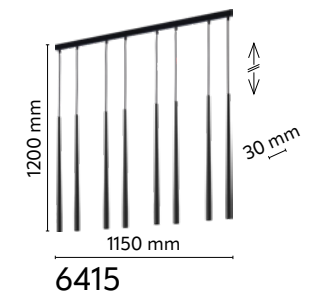

6415

PIANO WHITE, PIANO BLACK, PIANO GOLD

□ index: 6425 ■ index: 6410 ■ index: 6419	↔ 52 mm ↗ 52 mm ↕ 1550 mm	💡 1 x G9 | 230V | max 6W | LED
□ index: 6427 ■ index: 6413 ■ index: 6421	↔ 200 mm ↗ 200 mm ↕ 1400 mm	💡 3 x G9 | 230V | max 6W | LED
□ index: 6426 ■ index: 6414 ■ index: 6422	↔ 700 mm ↗ 30 mm ↕ 1650 mm	💡 4 x G9 | 230V | max 6W | LED
□ index: 6428 ■ index: 6412 ■ index: 6420	↔ 600 mm ↗ 160 mm ↕ 1650 mm	💡 6 x G9 | 230V | max 6W | LED
□ index: 6429 ■ index: 6415 ■ index: 6423	↔ 1150 mm ↗ 30 mm ↕ 1200 mm	💡 8 x G9 | 230V | max 6W | LED

material of the lamp: metal, plastic