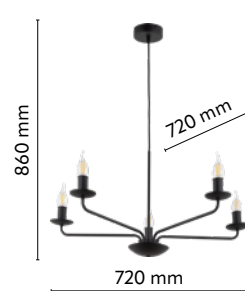

2726

HELIX GOLD, HELIX BLACK

<ul style="list-style-type: none"> ■ index: 6457 ■ index: 2721 	<ul style="list-style-type: none"> ↔ 80 mm ↗ 150 mm ↕ 570 mm 	<ul style="list-style-type: none"> 💡 2 x E27 230V max 15W LED
<ul style="list-style-type: none"> ■ index: 5622 ■ index: 2724 	<ul style="list-style-type: none"> ↔ 900 mm ↗ 900 mm ↕ 1250 mm 	<ul style="list-style-type: none"> 💡 4 x E27 230V max 15W LED
<ul style="list-style-type: none"> ■ index: 5621 ■ index: 2726 	<ul style="list-style-type: none"> ↔ 900 mm ↗ 900 mm ↕ 1400 mm 	<ul style="list-style-type: none"> 💡 6 x E27 230V max 15W LED
<ul style="list-style-type: none"> ■ index: 4688 ■ index: 4687 	<ul style="list-style-type: none"> ↔ 620 mm ↗ 620 mm ↕ 200 mm 	<ul style="list-style-type: none"> 💡 4 x E27 230V max 15W LED
<ul style="list-style-type: none"> ■ index: 4699 ■ index: 4679 	<ul style="list-style-type: none"> ↔ 620 mm ↗ 620 mm ↕ 260 mm 	<ul style="list-style-type: none"> 💡 6 x E27 230V max 15W LED

material of the lamp: metal, plastic

3154

2552

5057

4483

UNIVERSO

index: 3154 (KL: 7381)	↔ 260 mm	↗ 260 mm	↕ 1720 mm	💡 1 x E27 230V max 15W LED
index: 2552 (KL: 7429)	↔ 500 mm	↗ 500 mm	↕ 1800 mm	💡 1 x E27 230V max 15W LED
index: 4483 (KL: 7381)	↔ 1110 mm	↗ 260 mm	↕ 1650 mm	💡 3 x E27 230V max 15W LED
index: 5057 (KL: 7429)	↔ 500 mm	↗ 500 mm	↕ 1790 mm	💡 1 x E27 230V max 15W LED

material of the lamp: metal, plastic, glass

4611

4612

LIMAL

index: 4611	↔ 275 mm	↗ 80 mm	↕ 230 mm	💡 1 x E14 230V max 10W LED
index: 4612	↔ 720 mm	↗ 720 mm	↕ 860 mm	💡 5 x E14 230V max 10W LED
index: 4613	↔ 720 mm	↗ 720 mm	↕ 860 mm	💡 7 x E14 230V max 10W LED

material of the lamp: metal, plastic

4870

4871

ø 130 mm

1550 mm

4868

1300 mm

680 mm