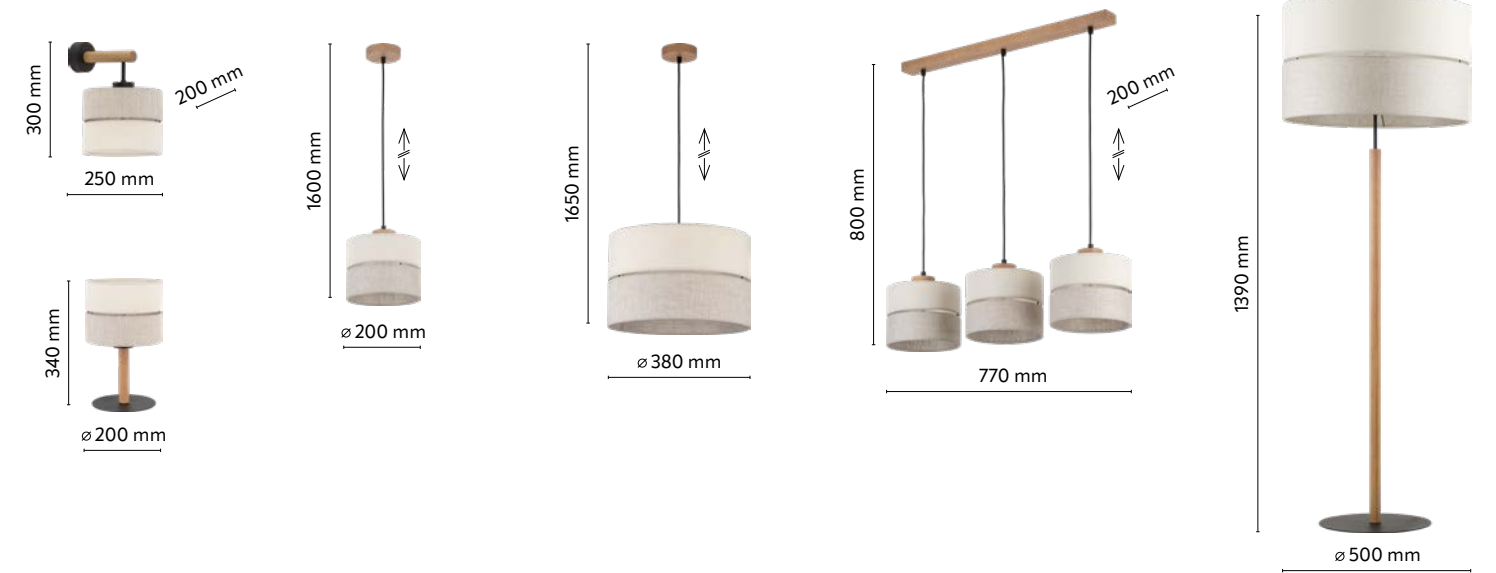

5596

5771

ECO

index: 5776 (AB: 9715)	↔ 250 mm	↗ 200 mm	↕ 300 mm	💡 1 x E27 230V max 15W LED
index: 5770 (AB: 9673)	↔ 200 mm	↗ 200 mm	↕ 1600 mm	💡 1 x E27 230V max 15W LED
index: 5772 (AB: 9674)	↔ 380 mm	↗ 380 mm	↕ 1650 mm	💡 1 x E27 230V max 15W LED
index: 5596 (AB: 9715)	↔ 200 mm	↗ 200 mm	↕ 340 mm	💡 1 x E27 230V max 15W LED
index: 5771 (AB: 9673)	↔ 770 mm	↗ 200 mm	↕ 800 mm	💡 3 x E27 230V max 15W LED
index: 5597 (AB: 9716)	↔ 500 mm	↗ 500 mm	↕ 1390 mm	💡 1 x E27 230V max 15W LED