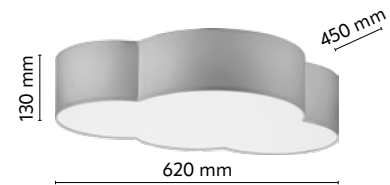

CLOUD WHITE, CLOUD GREY, CLOUD PINK, CLOUD BLUE

- index: 4228 (AB 9314) - index: 3144 (AB 9943) - index: 6075 (AB 9316) - index: 6074 (AB 9315)	↔ 410 mm ↗ 310 mm ↕ 130 mm	💡 2 x E27 | 230V | max 15W | LED
- index: 1533 (AB 8819) - index: 3145 (AB 9944) - index: 6072 (AB 9313) - index: 6071 (AB 9312)	↔ 620 mm ↗ 450 mm ↕ 130 mm	💡 4 x E27 | 230V | max 15W | LED

material of the lamp: metal, plastic, textile