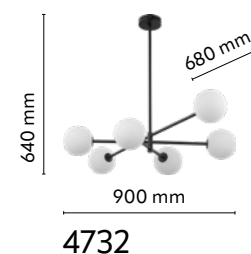

4732

SARIUS GOLD, SARIUS BLACK

■ index: 4738 (KL: 7454) ■ index: 4735 (KL: 7454)	↔ 900 mm ↗ 680 mm ↕ 210 mm	💡 4 x G9 | 230V | max 6W | LED
■ index: 4739 (KL: 7454) ■ index: 4734 (KL: 7454)	↔ 900 mm ↗ 680 mm ↕ 210 mm	💡 6 x G9 | 230V | max 6W | LED
■ index: 4737 (KL: 7454) ■ index: 4733 (KL: 7454)	↔ 900 mm ↗ 680 mm ↕ 610 mm	💡 4 x G9 | 230V | max 6W | LED
■ index: 4736 (KL: 7454) ■ index: 4732 (KL: 7454)	↔ 900 mm ↗ 680 mm ↕ 640 mm	💡 6 x G9 | 230V | max 6W | LED

material of the lamp: metal, plastic, glass