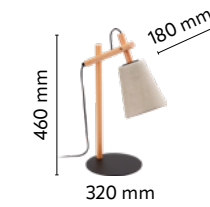

material of the lamp: metal, natural raffia, plastic

6580

6584

5569

6585

JUTA

index: 6582 (AB: 9423)	↔ 500 mm	↗ 500 mm	↕ 1250 mm	💡 3 x E27 230V max 15W LED
index: 6580 (AB: 9422)	↔ 300 mm	↗ 300 mm	↕ 1650 mm	💡 1 x E27 230V max 15W LED
index: 6584 (AB: 9424)	↔ 600 mm	↗ 600 mm	↕ 170 mm	💡 4 x E27 230V max 15W LED
index: 6585 (AB: 9425)	↔ *700 mm	↗ *700 mm	↕ 1300 mm	💡 4 x E27 230V max 15W LED
index: 5569 (AB: 9423)	↔ 500 mm	↗ 500 mm	↕ 1590 mm	💡 1 x E27 230V max 15W LED

material of the lamp: metal, plastic, jute

*maximum length of the wire 2000 mm

6540

6549

6548

6547

6550

6542

index: 6106 (AB: 9046)	↔ 255 mm	↗ 200 mm	↕ 265 mm	💡 1 x E27 230V max 15W LED
index: 6107 (AB: 9047)	↔ 500 mm	↗ 500 mm	↕ 1750 mm	💡 1 x E27 230V max 15W LED
index: 5192 (AB: 9046)	↔ 200 mm	↗ 200 mm	↕ 330 mm	💡 1 x E27 230V max 15W LED
index: 5199 (AB: 9047)	↔ 500 mm	↗ 500 mm	↕ 1370 mm	💡 1 x E27 230V max 15W LED
index: 6108 (AB: 9048)	↔ 960 mm	↗ 220 mm	↕ 1000 mm	💡 4 x E27 230V max 15W LED

material of the lamp: metal, wood, textile, plastic

573

574

5183

575

VAIO WHITE, VAIO NATURE

<input type="checkbox"/> index: 818 (AB: 8162) <input checked="" type="checkbox"/> index: 573 (AB: 9044)	↔ 280 mm ↗ 135 mm ↕ 270 mm	💡 1 x E27 230V max 15W LED
<input type="checkbox"/> index: 667 (AB: 8162) <input checked="" type="checkbox"/> index: 5183 (AB: 9044)	↔ 320 mm ↗ 180 mm ↕ 460 mm	💡 1 x E27 230V max 15W LED
<input type="checkbox"/> index: 665 (AB: 8162) <input checked="" type="checkbox"/> index: 574 (AB: 9044)	↔ 460 mm ↗ 460 mm ↕ 300 mm	💡 3 x E27 230V max 15W LED
<input type="checkbox"/> index: 666 (AB: 8162) <input checked="" type="checkbox"/> index: 575 (AB: 9044)	↔ 500 mm ↗ 500 mm ↕ 300 mm	💡 5 x E27 230V max 15W LED
<input type="checkbox"/> index: 698 (AB: 8212) <input checked="" type="checkbox"/> index: 5185 (AB: 9045)	↔ 490 mm ↗ 430 mm ↕ 1560 mm	💡 1 x E27 230V max 15W LED