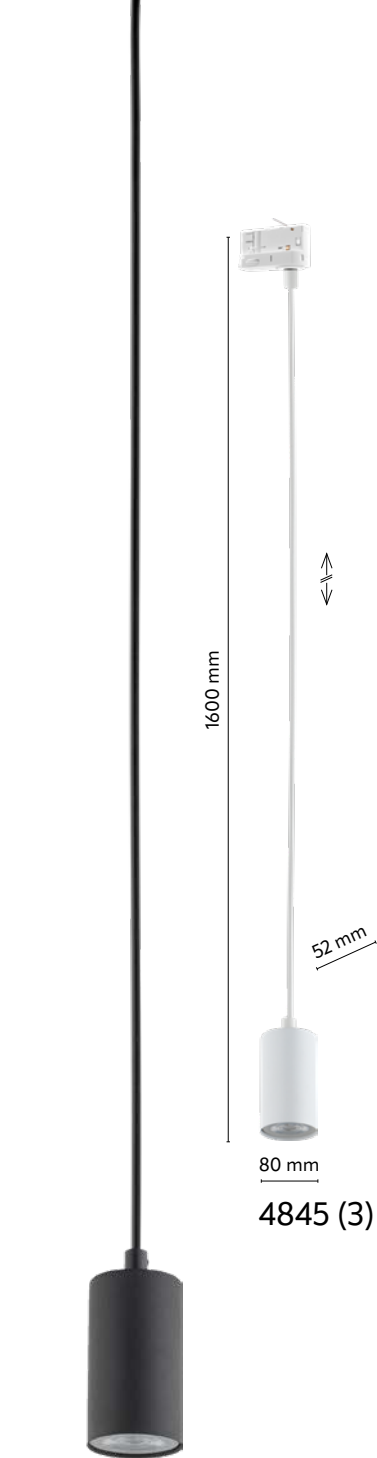

material of the lamp: metal, wood, plastic

TK SIMPLY WOOD

4746

4748

4750

4752

SIMPLY WOOD BLACK, SIMPLY WOOD WHITE

<input type="checkbox"/> index: 4745 <input checked="" type="checkbox"/> index: 4746	↔ 125 mm ↗ 100 mm ⇅ 130 mm	💡 1 x E27 230V max 15W LED
<input type="checkbox"/> index: 4747 <input checked="" type="checkbox"/> index: 4748	↔ 330 mm ↗ 150 mm ⇅ 130 mm	💡 2 x E27 230V max 15W LED
<input type="checkbox"/> index: 4749 <input checked="" type="checkbox"/> index: 4750	↔ 510 mm ↗ 150 mm ⇅ 130 mm	💡 3 x E27 230V max 15W LED
<input type="checkbox"/> index: 4751 <input checked="" type="checkbox"/> index: 4752	↔ 760 mm ↗ 150 mm ⇅ 130 mm	💡 4 x E27 230V max 15W LED

material of the lamp: metal, wood, plastic

TRACER

5685 (2)
4850 (3)

4498 (2)
6059 (3)

4398 (2)
6061 (3)

4494 (2)
6056 (3)

4844 (3)

4847 (3)