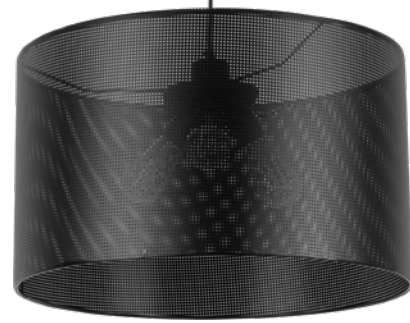

TRK MORENO

4990

MORENO

index: 4993 (AB: 9656)	↔ 290 mm	↗ 200 mm	↕ 360 mm	💡 1 x E27 | 230V | max 15W | LED
index: 5266 (AB: 9655)	↔ 300 mm	↗ 300 mm	↕ 410 mm	💡 1 x E27 | 230V | max 15W | LED
index: 4991 (AB: 9655)	↔ 300 mm	↗ 300 mm	↕ 1600 mm	💡 1 x E27 | 230V | max 15W | LED
index: 4990 (AB: 9654)	↔ 500 mm	↗ 500 mm	↕ 1200 mm	💡 3 x E27 | 230V | max 15W | LED
index: 5265 (AB: 9654)	↔ 500 mm	↗ 500 mm	↕ 1590 mm	💡 1 x E27 | 230V | max 15W | LED
index: 4992 (AB: 9656)	↔ 700 mm	↗ 200 mm	↕ 1100 mm	💡 3 x E27 | 230V | max 15W | LED

material of the lamp: metal, plastic