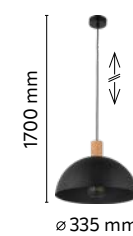

material of the lamp: metal, wood, plastic, textile

5773

5775

5774

ECO

index: 5773 (AB: 9712)	↔ 500 mm	↗ 500 mm	↕ 1200 mm	💡 3 x E27 230V max 15W LED
index: 5775 (AB: 9714)	↔ 450 mm	↗ 450 mm	↕ 180 mm	💡 3 x E27 230V max 15W LED
index: 5774 (AB: 9713)	↔ 600 mm	↗ 600 mm	↕ 180 mm	💡 4 x E27 230V max 15W LED

material of the lamp: metal, natural raffia, plastic

6580

6584

5569

6585

JUTA

index: 6582 (AB: 9423)	↔ 500 mm	↗ 500 mm	↕ 1250 mm	💡 3 x E27 230V max 15W LED
index: 6580 (AB: 9422)	↔ 300 mm	↗ 300 mm	↕ 1650 mm	💡 1 x E27 230V max 15W LED
index: 6584 (AB: 9424)	↔ 600 mm	↗ 600 mm	↕ 170 mm	💡 4 x E27 230V max 15W LED
index: 6585 (AB: 9425)	↔ *700 mm	↗ *700 mm	↕ 1300 mm	💡 4 x E27 230V max 15W LED
index: 5569 (AB: 9423)	↔ 500 mm	↗ 500 mm	↕ 1590 mm	💡 1 x E27 230V max 15W LED

material of the lamp: metal, plastic, jute

*maximum length of the wire 2000 mm

6540

6549

6548

6547

6550

6542

material of the lamp: textile, metal, plastic

4711

4852

4710

5582

OSLO BLACK

index: 4852	↔ 335 mm	↗ 335 mm	↕ 1700 mm	💡 1 x E27 230V max 15W LED
index: 4711	↔ 830 mm	↗ 335 mm	↕ 1200 mm	💡 2 x E27 230V max 15W LED
index: 4710	↔ 1180 mm	↗ 270 mm	↕ 1150 mm	💡 3 x E27 230V max 15W LED
index: 5582	↔ 800 mm	↗ 350 mm	↕ 1800 mm	💡 1 x E27 230V max 15W LED