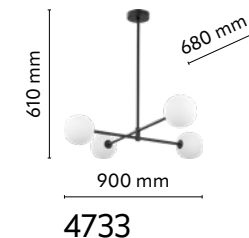

4733

SARIUS GOLD, SARIUS BLACK

■ index: 4738 (KL: 7454) ■ index: 4735 (KL: 7454)	↔ 900 mm ↗ 680 mm ↕ 210 mm	💡 4 x G9 | 230V | max 6W | LED
■ index: 4739 (KL: 7454) ■ index: 4734 (KL: 7454)	↔ 900 mm ↗ 680 mm ↕ 210 mm	💡 6 x G9 | 230V | max 6W | LED
■ index: 4737 (KL: 7454) ■ index: 4733 (KL: 7454)	↔ 900 mm ↗ 680 mm ↕ 610 mm	💡 4 x G9 | 230V | max 6W | LED
■ index: 4736 (KL: 7454) ■ index: 4732 (KL: 7454)	↔ 900 mm ↗ 680 mm ↕ 640 mm	💡 6 x G9 | 230V | max 6W | LED

material of the lamp: metal, plastic, glass