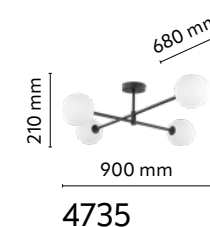

4735

SARIUS GOLD, SARIUS BLACK

■ index: 4738 (KL: 7454) ■ index: 4735 (KL: 7454)	↔ 900 mm ↗ 680 mm ↕ 210 mm	💡 4 x G9 | 230V | max 6W | LED
■ index: 4739 (KL: 7454) ■ index: 4734 (KL: 7454)	↔ 900 mm ↗ 680 mm ↕ 210 mm	💡 6 x G9 | 230V | max 6W | LED
■ index: 4737 (KL: 7454) ■ index: 4733 (KL: 7454)	↔ 900 mm ↗ 680 mm ↕ 610 mm	💡 4 x G9 | 230V | max 6W | LED
■ index: 4736 (KL: 7454) ■ index: 4732 (KL: 7454)	↔ 900 mm ↗ 680 mm ↕ 640 mm	💡 6 x G9 | 230V | max 6W | LED

material of the lamp: metal, plastic, glass