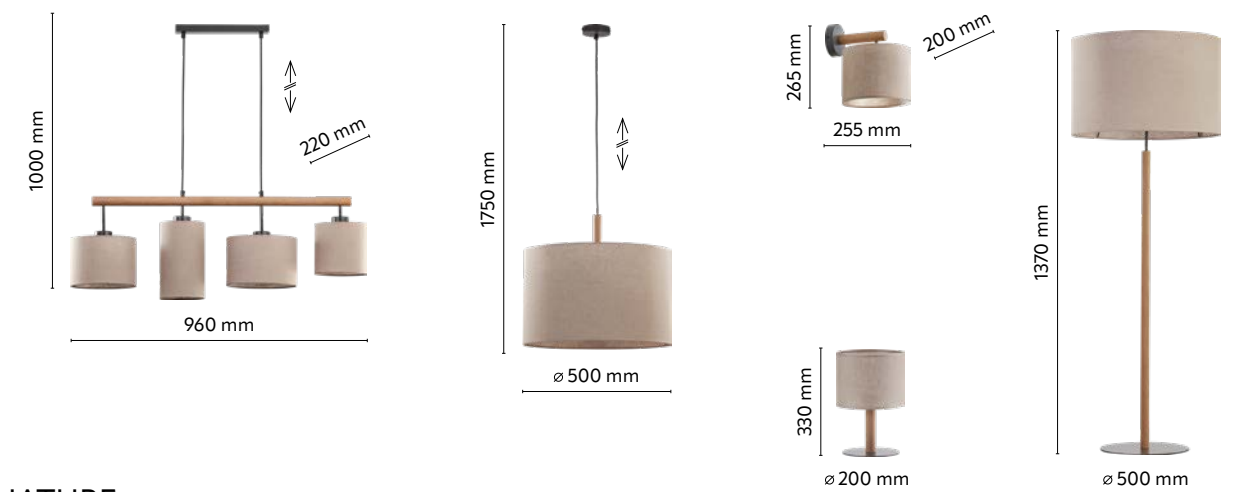

material of the lamp: metal, plastic, jute

*maximum length of the wire 2000 mm

6540

6549

6548

6547

6550

6542

material of the lamp: metal, textile, natural rattan, plastic

*maximum length of the wire 2000 mm

DEVA NATURE

6107

6106

5199

5192

DEVA NATURE

index: 6106 (AB: 9046)	↔ 255 mm	↗ 200 mm	↕ 265 mm	💡 1 x E27 230V max 15W LED
index: 6107 (AB: 9047)	↔ 500 mm	↗ 500 mm	↕ 1750 mm	💡 1 x E27 230V max 15W LED
index: 5192 (AB: 9046)	↔ 200 mm	↗ 200 mm	↕ 330 mm	💡 1 x E27 230V max 15W LED
index: 5199 (AB: 9047)	↔ 500 mm	↗ 500 mm	↕ 1370 mm	💡 1 x E27 230V max 15W LED
index: 6108 (AB: 9048)	↔ 960 mm	↗ 220 mm	↕ 1000 mm	💡 4 x E27 230V max 15W LED