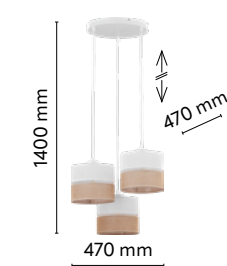

5596

5771

ECO

index: 5776 (AB: 9715)	↔ 250 mm	↗ 200 mm	↕ 300 mm	💡 1 x E27 230V max 15W LED
index: 5770 (AB: 9673)	↔ 200 mm	↗ 200 mm	↕ 1600 mm	💡 1 x E27 230V max 15W LED
index: 5772 (AB: 9674)	↔ 380 mm	↗ 380 mm	↕ 1650 mm	💡 1 x E27 230V max 15W LED
index: 5596 (AB: 9715)	↔ 200 mm	↗ 200 mm	↕ 340 mm	💡 1 x E27 230V max 15W LED
index: 5771 (AB: 9673)	↔ 770 mm	↗ 200 mm	↕ 800 mm	💡 3 x E27 230V max 15W LED
index: 5597 (AB: 9716)	↔ 500 mm	↗ 500 mm	↕ 1390 mm	💡 1 x E27 230V max 15W LED

material of the lamp: metal, wood, plastic, textile

5773

5775

5774

ECO

index: 5773 (AB: 9712)	↔ 500 mm	↗ 500 mm	↕ 1200 mm	💡 3 x E27 230V max 15W LED
index: 5775 (AB: 9714)	↔ 450 mm	↗ 450 mm	↕ 180 mm	💡 3 x E27 230V max 15W LED
index: 5774 (AB: 9713)	↔ 600 mm	↗ 600 mm	↕ 180 mm	💡 4 x E27 230V max 15W LED

LINOBIANCO

index: 6577 (AB: 9071)	↔ 450 mm	↗ 450 mm	↕ 160 mm	💡 3 x E27 230V max 15W LED
index: 6578 (AB: 9072)	↔ 600 mm	↗ 600 mm	↕ 160 mm	💡 4 x E27 230V max 15W LED
index: 6576 (AB: 9074)	↔ 940 mm	↗ 200 mm	↕ 950 mm	💡 4 x E27 230V max 15W LED
index: 6575 (AB: 9074)	↔ 470 mm	↗ 470 mm	↕ 1400 mm	💡 3 x E27 230V max 15W LED
index: 6573 (AB: 9073)	↔ 500 mm	↗ 500 mm	↕ 1150 mm	💡 3 x E27 230V max 15W LED
index: 5241 (AB: 9078)	↔ 500 mm	↗ 500 mm	↕ 1590 mm	💡 1 x E27 230V max 15W LED