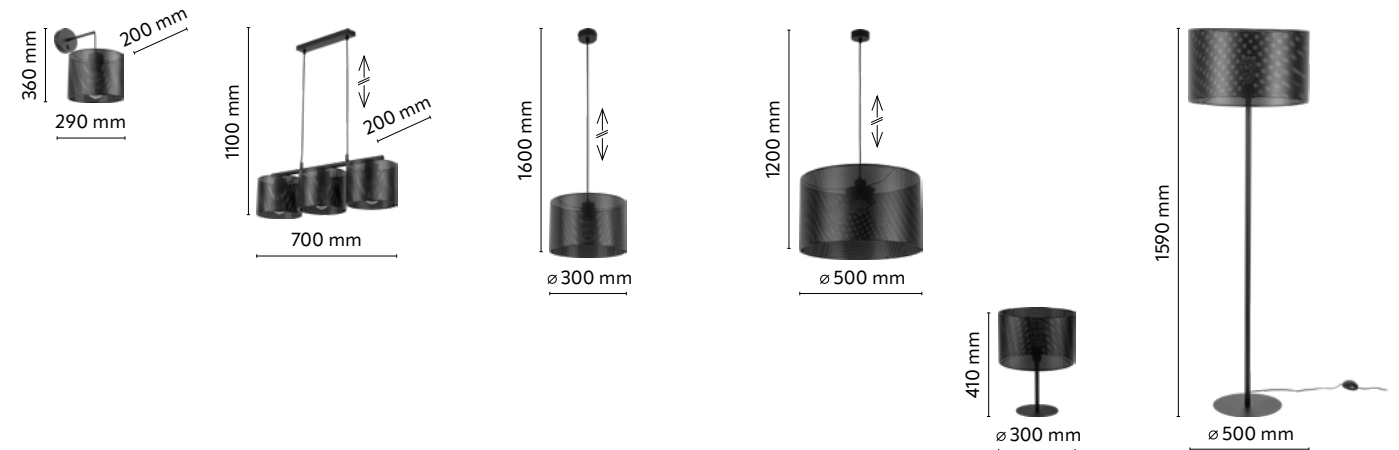

MORENO

index: 4993 (AB: 9656)	↔ 290 mm	↗ 200 mm	↕ 360 mm	💡 1 x E27 | 230V | max 15W | LED
index: 5266 (AB: 9655)	↔ 300 mm	↗ 300 mm	↕ 410 mm	💡 1 x E27 | 230V | max 15W | LED
index: 4991 (AB: 9655)	↔ 300 mm	↗ 300 mm	↕ 1600 mm	💡 1 x E27 | 230V | max 15W | LED
index: 4990 (AB: 9654)	↔ 500 mm	↗ 500 mm	↕ 1200 mm	💡 3 x E27 | 230V | max 15W | LED
index: 5265 (AB: 9654)	↔ 500 mm	↗ 500 mm	↕ 1590 mm	💡 1 x E27 | 230V | max 15W | LED
index: 4992 (AB: 9656)	↔ 700 mm	↗ 200 mm	↕ 1100 mm	💡 3 x E27 | 230V | max 15W | LED

material of the lamp: metal, plastic