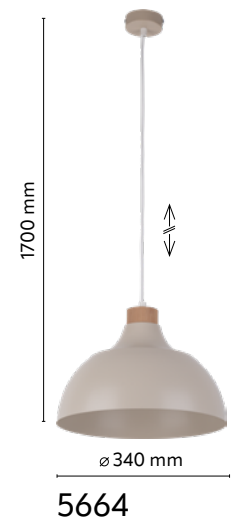

CAP

- index: 2070
- index: 5664
- index: 5665
- index: 2071

↔ 340 mm ↗ 340 mm ↕ 1700 mm

💡 1 x E27 | 230V | max 15W | LED

material of the lamp: metal, wood, plastic