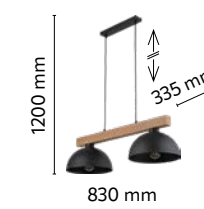

material of the lamp: metal, natural raffia, plastic

6580

6584

5569

6585

JUTA

index: 6582 (AB: 9423)	↔ 500 mm	↗ 500 mm	↕ 1250 mm	💡 3 x E27 230V max 15W LED
index: 6580 (AB: 9422)	↔ 300 mm	↗ 300 mm	↕ 1650 mm	💡 1 x E27 230V max 15W LED
index: 6584 (AB: 9424)	↔ 600 mm	↗ 600 mm	↕ 170 mm	💡 4 x E27 230V max 15W LED
index: 6585 (AB: 9425)	↔ *700 mm	↗ *700 mm	↕ 1300 mm	💡 4 x E27 230V max 15W LED
index: 5569 (AB: 9423)	↔ 500 mm	↗ 500 mm	↕ 1590 mm	💡 1 x E27 230V max 15W LED

material of the lamp: metal, plastic, jute

*maximum length of the wire 2000 mm

6540

6549

6548

6547

6550

6542

material of the lamp: textile, metal, plastic

4711

4852

4710

5582

OSLO BLACK

index: 4852	↔ 335 mm	↗ 335 mm	↕ 1700 mm	💡 1 x E27 230V max 15W LED
index: 4711	↔ 830 mm	↗ 335 mm	↕ 1200 mm	💡 2 x E27 230V max 15W LED
index: 4710	↔ 1180 mm	↗ 270 mm	↕ 1150 mm	💡 3 x E27 230V max 15W LED
index: 5582	↔ 800 mm	↗ 350 mm	↕ 1800 mm	💡 1 x E27 230V max 15W LED

5592

OSLO WHITE

index: 4851	↔ 335 mm	↗ 335 mm	↕ 1700 mm	💡 1 x E27 230V max 15W LED
index: 4713	↔ 830 mm	↗ 335 mm	↕ 1200 mm	💡 2 x E27 230V max 15W LED
index: 4712	↔ 1180 mm	↗ 270 mm	↕ 1150 mm	💡 3 x E27 230V max 15W LED
index: 5592	↔ 800 mm	↗ 350 mm	↕ 1800 mm	💡 1 x E27 230V max 15W LED