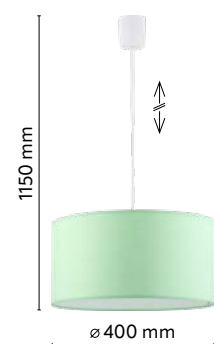

3233

RONDO KIDS PINK, RONDO KIDS GREEN, RONDO KIDS BLUE

- index: 3228 (AB: 9057) - index: 3230 (AB: 9059) - index: 3229 (AB: 9058)	↔ 380 mm ↗ 380 mm ↕ 140 mm	💡 4 x E27 | 230V | max 15W | LED
- index: 3231 (AB: 9060) - index: 3233 (AB: 9062) - index: 3232 (AB: 9061)	↔ 400 mm ↗ 400 mm ↕ 1150 mm	💡 1 x E27 | 230V | max 15W | LED

material of the lamp: textile, metal, plastic