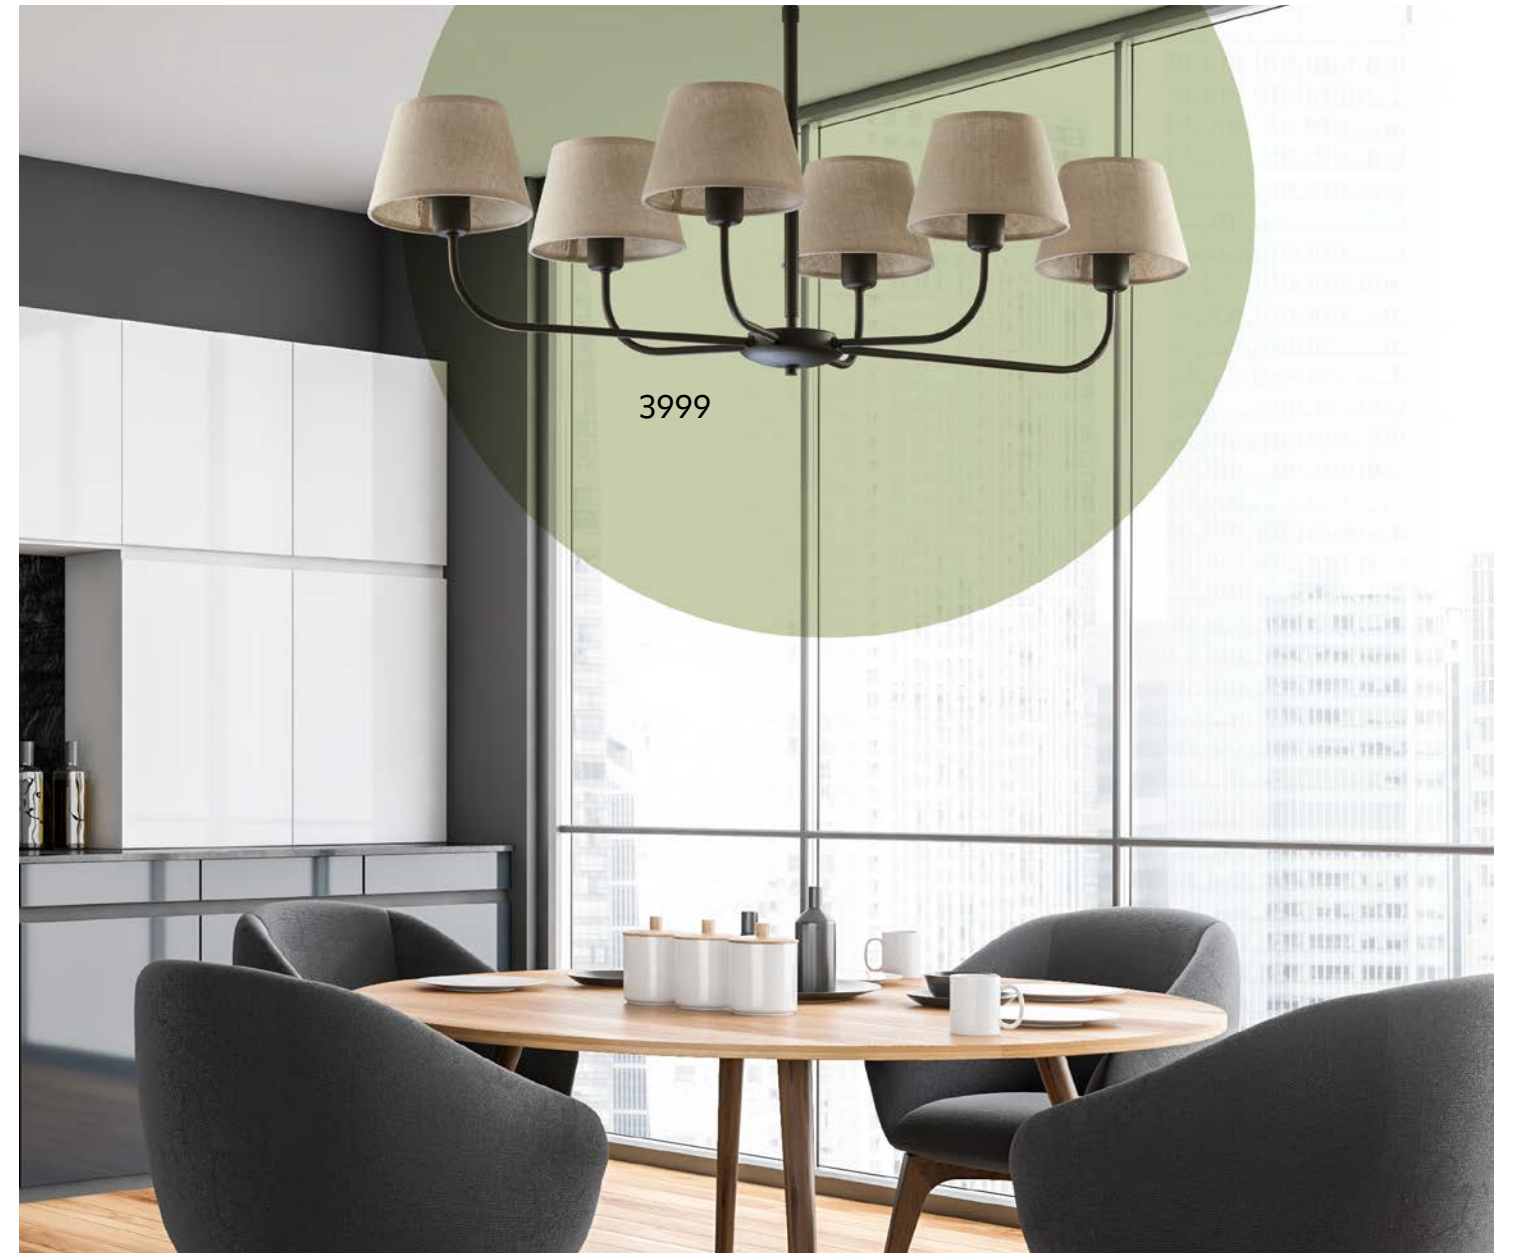

material of the lamp: textile, metal, plastic

CHICAGO

4186

3989

5150

5151

CHICAGO

index: 4186 (AB: 9162)	↔ 300 mm	↗ 180 mm	↕ 280 mm	💡 1 x E27 230V max 15W LED
index: 5150 (AB: 9167)	↔ 250 mm	↗ 250 mm	↕ 415 mm	💡 1 x E27 230V max 15W LED
index: 3989 (AB: 9162)	↔ 680 mm	↗ 650 mm	↕ 860 mm	💡 5 x E27 230V max 15W LED
index: 3999 (AB: 9162)	↔ 1000 mm	↗ 500 mm	↕ 900 mm	💡 6 x E27 230V max 15W LED
index: 5151 (AB: 9166)	↔ 410 mm	↗ 410 mm	↕ 1510 mm	💡 1 x E27 230V max 15W LED