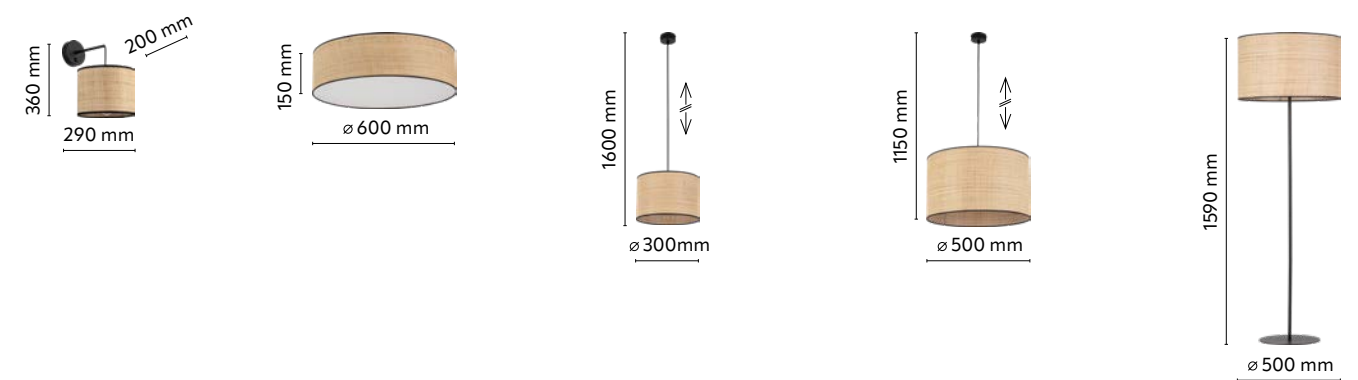

material of the lamp: textile, jute, metal, plastic

ALBERO LINEN

6555

6556

5573

5574

ALBERO LINEN

index: 6555 (AB: 9374)	↔ 285 mm	↗ 200 mm	↕ 350 mm	💡 1 x E27 230V max 15W LED
index: 5573 (AB: 9374)	↔ 200 mm	↗ 200 mm	↕ 390 mm	💡 1 x E27 230V max 15W LED
index: 6556 (AB: 9374)	↔ 570 mm	↗ 520 mm	↕ 600 mm	💡 3 x E27 230V max 15W LED
index: 6557 (AB: 9374)	↔ 870 mm	↗ 570 mm	↕ 530 mm	💡 4 x E27 230V max 15W LED
index: 5574 (AB: 9047)	↔ 500 mm	↗ 500 mm	↕ 1700 mm	💡 1 x E27 230V max 15W LED

material of the lamp: wood, textile, plastic

6687

4729

4730

4727

LIBERIA

index: 6687 (AB: 9718)	↔ 290 mm	↗ 200 mm	↕ 360 mm	💡 1 x E27 230V max 15W LED
index: 4729 (AB: 9577)	↔ 600 mm	↗ 600 mm	↕ 150 mm	💡 4 x E27 230V max 15W LED
index: 4730 (AB: 9579)	↔ 300 mm	↗ 300 mm	↕ 1600 mm	💡 1 x E27 230V max 15W LED
index: 4727 (AB: 9576)	↔ 500 mm	↗ 500 mm	↕ 1150 mm	💡 3 x E27 230V max 15W LED
index: 5161 (AB: 9576)	↔ 500 mm	↗ 500 mm	↕ 1590 mm	💡 1 x E27 230V max 15W LED