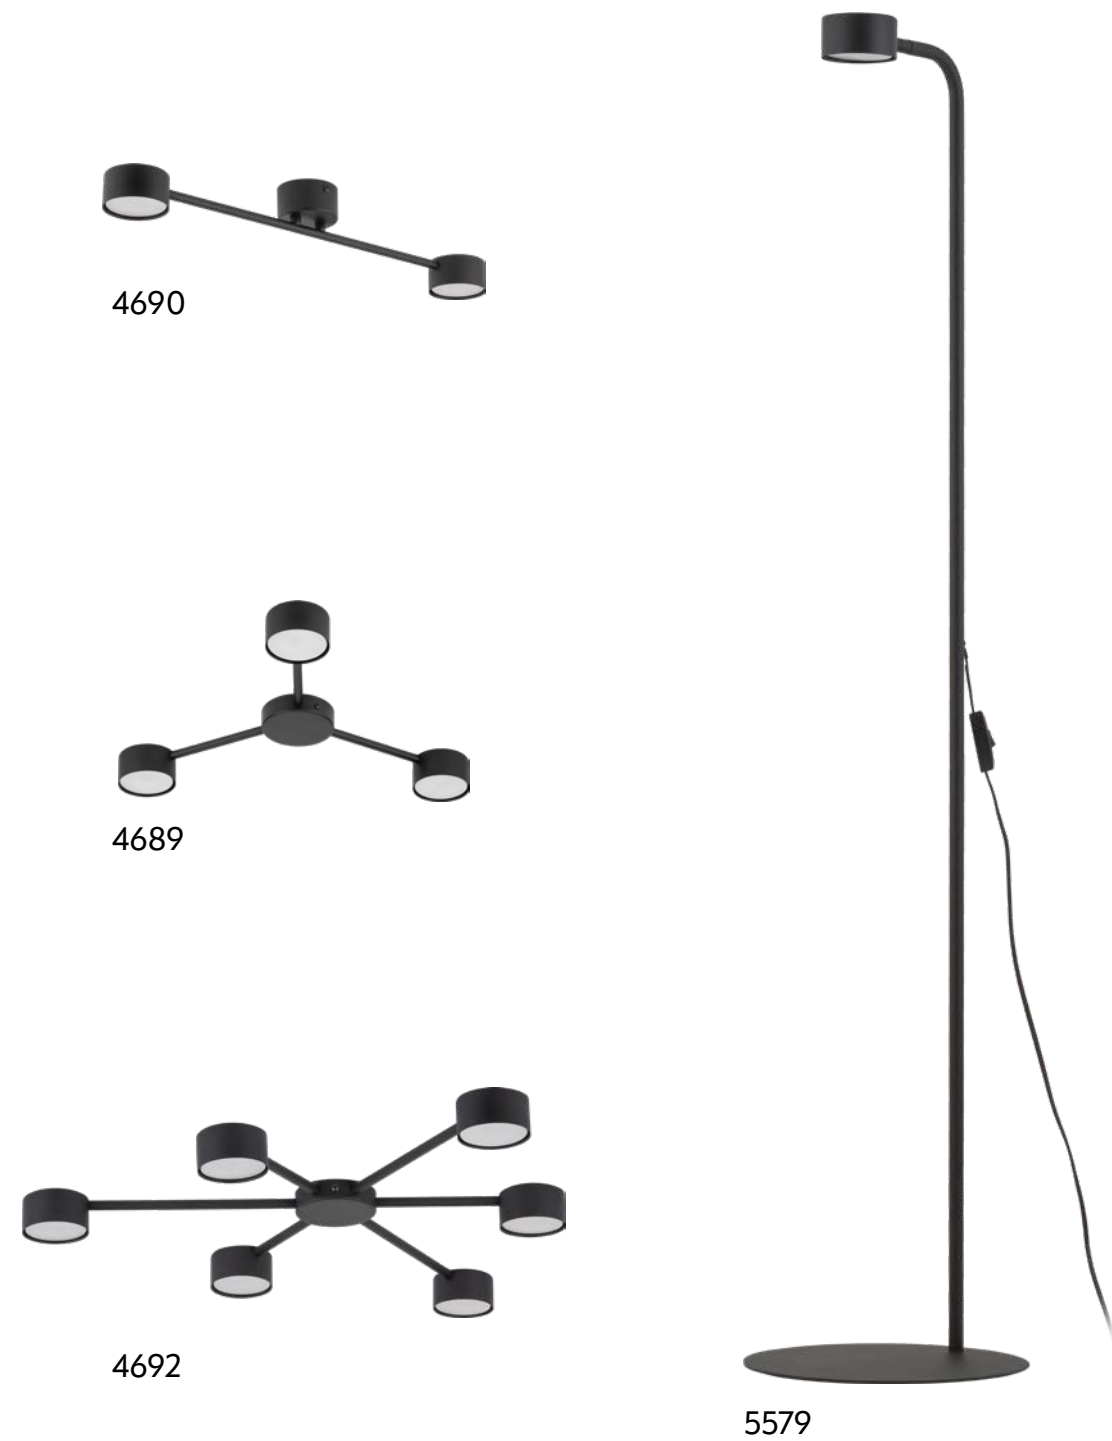

material of the lamp: metal, plastic

DALLAS GOLD, DALLAS BLACK

<ul style="list-style-type: none"> ■ index: 6096 ■ index: 6241 	<ul style="list-style-type: none"> ↔ 80 mm ↗ 80 mm ↕ 42 mm 	<ul style="list-style-type: none"> 💡 1 x GX 53 230V max 10W LED
<ul style="list-style-type: none"> ■ index: 6090 ■ index: 6240 	<ul style="list-style-type: none"> ↔ 110 mm ↗ 80 mm ↕ 80 mm 	<ul style="list-style-type: none"> 💡 1 x GX 53 230V max 10W LED
<ul style="list-style-type: none"> ■ index: 6091 ■ index: 6243 	<ul style="list-style-type: none"> ↔ 580 mm ↗ 80 mm ↕ 75 mm 	<ul style="list-style-type: none"> 💡 3 x GX 53 230V max 10W LED
<ul style="list-style-type: none"> ■ index: 6095 ■ index: 6245 	<ul style="list-style-type: none"> ↔ 830 mm ↗ 80 mm ↕ 75 mm 	<ul style="list-style-type: none"> 💡 4 x GX 53 230V max 10W LED
<ul style="list-style-type: none"> ■ index: 6094 ■ index: 6244 	<ul style="list-style-type: none"> ↔ 830 mm ↗ 80 mm ↕ 1405 mm 	<ul style="list-style-type: none"> 💡 4 x GX 53 230V max 10W LED
<ul style="list-style-type: none"> ■ index: 6092 ■ index: 6246 	<ul style="list-style-type: none"> ↔ 1080 mm ↗ 80 mm ↕ 1300 mm 	<ul style="list-style-type: none"> 💡 5 x GX 53 230V max 10W LED

material of the lamp: metal, plastic

AVIA

index: 4690	↔ 610 mm	↗ 80 mm	↕ 90 mm	💡 2 x GX 53 230V max 10W LED
index: 4689	↔ 490 mm	↗ 440 mm	↕ 50 mm	💡 3 x GX 53 230V max 10W LED
index: 4692	↔ 660 mm	↗ 640 mm	↕ 50 mm	💡 6 x GX 53 230V max 10W LED
index: 4694	↔ 1110 mm	↗ 210 mm	↕ 780 mm	💡 6 x GX 53 230V max 10W LED
index: 5579	↔ 300 mm	↗ 300 mm	↕ 1400 mm	💡 1 x GX 53 230V max 10W LED