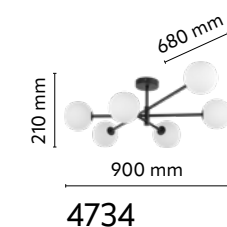

4734

SARIUS GOLD, SARIUS BLACK

■ index: 4738 (KL: 7454) ■ index: 4735 (KL: 7454)	↔ 900 mm ↗ 680 mm ↕ 210 mm	💡 4 x G9 | 230V | max 6W | LED
■ index: 4739 (KL: 7454) ■ index: 4734 (KL: 7454)	↔ 900 mm ↗ 680 mm ↕ 210 mm	💡 6 x G9 | 230V | max 6W | LED
■ index: 4737 (KL: 7454) ■ index: 4733 (KL: 7454)	↔ 900 mm ↗ 680 mm ↕ 610 mm	💡 4 x G9 | 230V | max 6W | LED
■ index: 4736 (KL: 7454) ■ index: 4732 (KL: 7454)	↔ 900 mm ↗ 680 mm ↕ 640 mm	💡 6 x G9 | 230V | max 6W | LED

material of the lamp: metal, plastic, glass