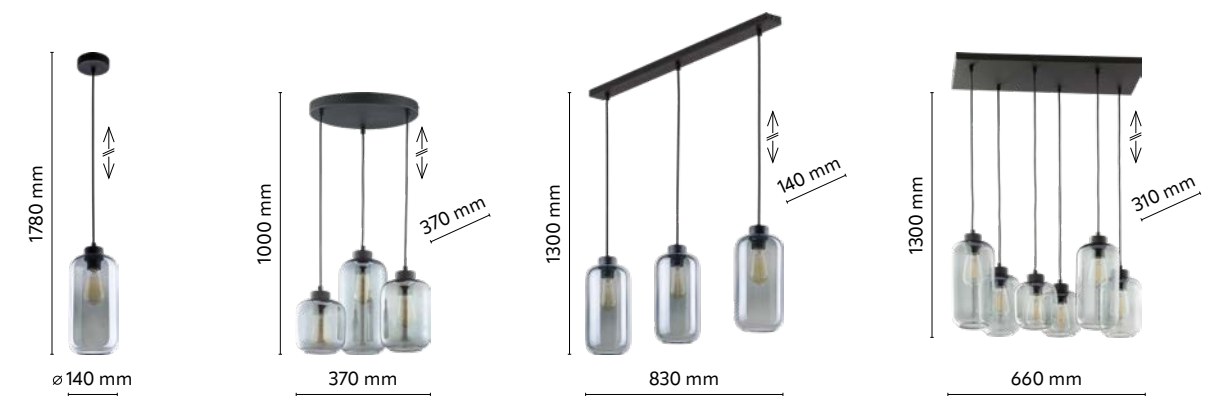

material of the lamp: metal, plastic, glass

2077

3185

2078

1027

MARCO GRAPHITE

index: 2077 (KL: 7409)	↔ 140 mm	↗ 140 mm	↕ 1780 mm	💡 1 x E27 230V max 15W LED
index: 3185 (KL: 7409, 7757, 7758)	↔ 370 mm	↗ 370 mm	↕ 1000 mm	💡 3 x E27 230V max 15W LED
index: 2078 (KL: 7409)	↔ 830 mm	↗ 140 mm	↕ 1300 mm	💡 3 x E27 230V max 15W LED
index: 1027 (KL: 7409, 7757, 7758)	↔ 660 mm	↗ 310 mm	↕ 1300 mm	💡 6 x E27 230V max 15W LED