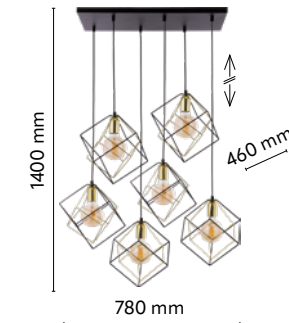

GALAXY

index: 1645	↔ 600 mm	↗ 650 mm	↕ 330 mm	💡 4 x E27 230V max 15W LED
index: 1640	↔ 190 mm	↗ 190 mm	↕ 1650 mm	💡 1 x E27 230V max 15W LED
index: 1638	↔ 190 mm	↗ 190 mm	↕ 1650 mm	💡 1 x E27 230V max 15W LED
index: 1644	↔ 185 mm	↗ 185 mm	↕ 1650 mm	💡 1 x E27 230V max 15W LED
index: 1642	↔ 185 mm	↗ 185 mm	↕ 1650 mm	💡 1 x E27 230V max 15W LED
index: 1641	↔ 135 mm	↗ 135 mm	↕ 1650 mm	💡 1 x E27 230V max 15W LED
index: 1643	↔ 460 mm	↗ 460 mm	↕ 1450 mm	💡 4 x E27 230V max 15W LED

5450

ALAMBRE

index: 2702	↔ 280 mm	↗ 280 mm	↕ 300 mm	💡 1 x E27 230V max 15W LED
index: 6712	↔ 320 mm	↗ 280 mm	↕ 400 mm	💡 1 x E27 230V max 15W LED
index: 2777	↔ 280 mm	↗ 280 mm	↕ 1750 mm	💡 1 x E27 230V max 15W LED
index: 6713	↔ *700 mm	↗ *700 mm	↕ 1300 mm	💡 4 x E27 230V max 15W LED
index: 2699	↔ 840 mm	↗ 280 mm	↕ 1350 mm	💡 3 x E27 230V max 15W LED
index: 2779	↔ 780 mm	↗ 460 mm	↕ 1400 mm	💡 6 x E27 230V max 15W LED
index: 5450	↔ 280 mm	↗ 280 mm	↕ 285 mm	💡 1 x E27 230V max 15W LED