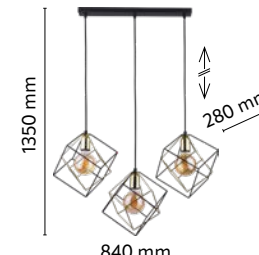

GALAXY

index: 1645	↔ 600 mm	↗ 650 mm	↕ 330 mm	💡 4 x E27 230V max 15W LED
index: 1640	↔ 190 mm	↗ 190 mm	↕ 1650 mm	💡 1 x E27 230V max 15W LED
index: 1638	↔ 190 mm	↗ 190 mm	↕ 1650 mm	💡 1 x E27 230V max 15W LED
index: 1644	↔ 185 mm	↗ 185 mm	↕ 1650 mm	💡 1 x E27 230V max 15W LED
index: 1642	↔ 185 mm	↗ 185 mm	↕ 1650 mm	💡 1 x E27 230V max 15W LED
index: 1641	↔ 135 mm	↗ 135 mm	↕ 1650 mm	💡 1 x E27 230V max 15W LED
index: 1643	↔ 460 mm	↗ 460 mm	↕ 1450 mm	💡 4 x E27 230V max 15W LED

5450

ALAMBRE

index: 2702	↔ 280 mm	↗ 280 mm	↕ 300 mm	💡 1 x E27 230V max 15W LED
index: 6712	↔ 320 mm	↗ 280 mm	↕ 400 mm	💡 1 x E27 230V max 15W LED
index: 2777	↔ 280 mm	↗ 280 mm	↕ 1750 mm	💡 1 x E27 230V max 15W LED
index: 6713	↔ *700 mm	↗ *700 mm	↕ 1300 mm	💡 4 x E27 230V max 15W LED
index: 2699	↔ 840 mm	↗ 280 mm	↕ 1350 mm	💡 3 x E27 230V max 15W LED
index: 2779	↔ 780 mm	↗ 460 mm	↕ 1400 mm	💡 6 x E27 230V max 15W LED
index: 5450	↔ 280 mm	↗ 280 mm	↕ 285 mm	💡 1 x E27 230V max 15W LED