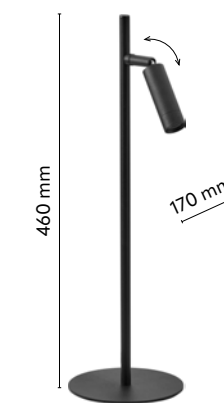

material of the lamp: metal, wood, plastic, glass

ELIT BLACK WOOD

ELIT BLACK WOOD

index: 6309	↔ 52 mm	↗ 52 mm	↕ 1600 mm	💡 1 x GU10 230V max 10W LED
index: 6310	↔ 300 mm	↗ 300 mm	↕ 900 mm	💡 3 x GU10 230V max 10W LED
index: 6311	↔ 710 mm	↗ 52 mm	↕ 1600 mm	💡 4 x GU10 230V max 10W LED

material: material of the lamp: wood, metal, plastic

VIVIEN

index: 4756	↔ 52 mm	↗ 52 mm	↕ 1500 mm	💡 1 x GU10 230V max 10W LED
index: 4757	↔ 500 mm	↗ 52 mm	↕ 1200 mm	💡 3 x GU10 230V max 10W LED
index: 4758	↔ 1000 mm	↗ 52 mm	↕ 1370 mm	💡 5 x GU10 230V max 10W LED

material of the lamp: metal, plastic

4870

4871

ø 130 mm

1550 mm

4868

1300 mm

680 mm

material of the lamp: metal, plastic

5413

1433

G9 / index: 3522

4670

5412

LAGOS

<input type="checkbox"/> index: 6709 <input checked="" type="checkbox"/> index: 4670 <input checked="" type="checkbox"/> index: 1433	↔ 350 mm ↗ 80 mm ↕ 180 mm	💡 1x G9 230V max 6W LED
<input type="checkbox"/> index: 5411 <input checked="" type="checkbox"/> index: 5412 <input checked="" type="checkbox"/> index: 5413	↔ 215 mm ↗ 170 mm ↕ 460 mm	💡 1x G9 230V max 6W LED