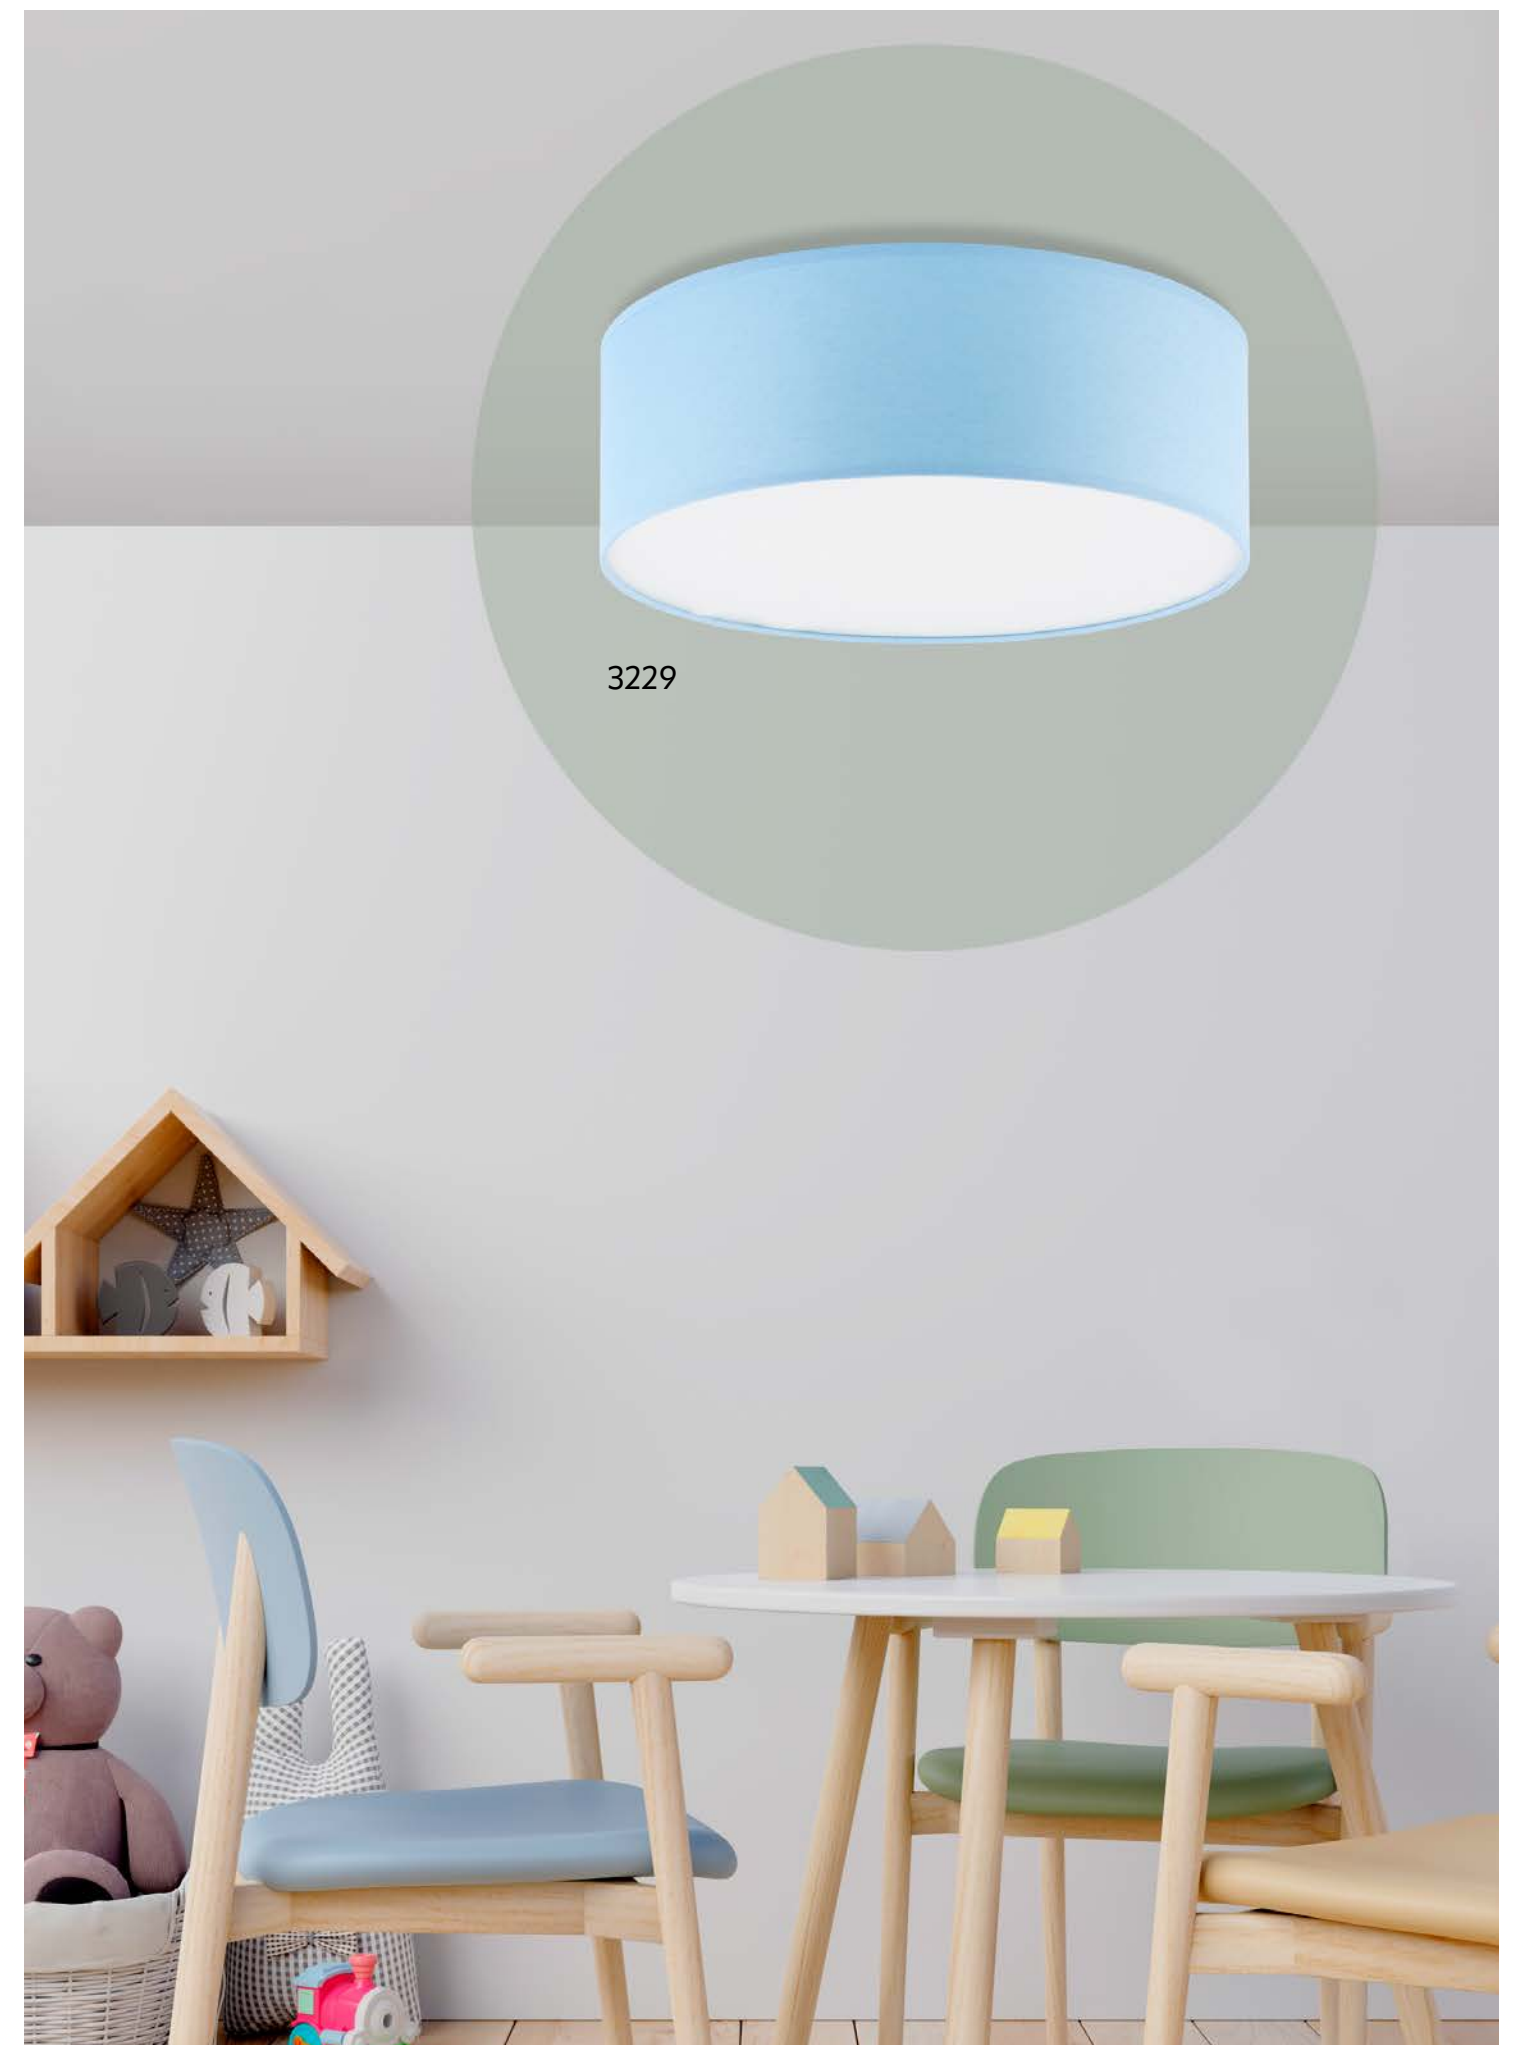

TRK RONDO KIDS

RONDO KIDS PINK, RONDO KIDS GREEN, RONDO KIDS BLUE

- index: 3228 (AB: 9057) - index: 3230 (AB: 9059) - index: 3229 (AB: 9058)	↔ 380 mm ↗ 380 mm ↕ 140 mm	💡 4 x E27 | 230V | max 15W | LED
- index: 3231 (AB: 9060) - index: 3233 (AB: 9062) - index: 3232 (AB: 9061)	↔ 400 mm ↗ 400 mm ↕ 1150 mm	💡 1 x E27 | 230V | max 15W | LED

material of the lamp: textile, metal, plastic