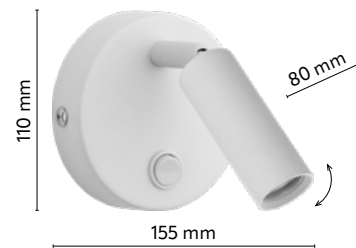

material of the lamp: metal, natural raffia, plastic

6580

6584

5569

6585

JUTA

index: 6582 (AB: 9423)	↔ 500 mm	↗ 500 mm	↕ 1250 mm	💡 3 x E27 230V max 15W LED
index: 6580 (AB: 9422)	↔ 300 mm	↗ 300 mm	↕ 1650 mm	💡 1 x E27 230V max 15W LED
index: 6584 (AB: 9424)	↔ 600 mm	↗ 600 mm	↕ 170 mm	💡 4 x E27 230V max 15W LED
index: 6585 (AB: 9425)	↔ *700 mm	↗ *700 mm	↕ 1300 mm	💡 4 x E27 230V max 15W LED
index: 5569 (AB: 9423)	↔ 500 mm	↗ 500 mm	↕ 1590 mm	💡 1 x E27 230V max 15W LED

material of the lamp: metal, plastic, jute

*maximum length of the wire 2000 mm

6540

6549

6548

6547

6550

6542

material: material of the lamp: wood, metal, plastic

VIVIEN

index: 4756	↔ 52 mm	↗ 52 mm	↕ 1500 mm	💡 1 x GU10 230V max 10W LED
index: 4757	↔ 500 mm	↗ 52 mm	↕ 1200 mm	💡 3 x GU10 230V max 10W LED
index: 4758	↔ 1000 mm	↗ 52 mm	↕ 1370 mm	💡 5 x GU10 230V max 10W LED

material of the lamp: metal, plastic

4267

1372

4238

G9 / index: 3522

ENZO

- index: 4238
- index: 4237
- index: 4267
- index: 1372

↔ 155 mm ↗ 80 mm ↕ 110 mm