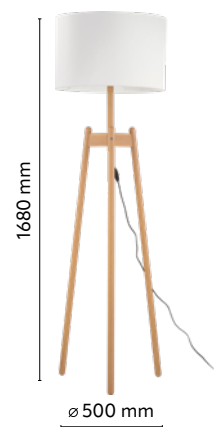

material of the lamp: textile, metal, plastic

4711

4852

4710

5582

OSLO BLACK

index: 4852	↔ 335 mm	↗ 335 mm	↕ 1700 mm	💡 1 x E27 230V max 15W LED
index: 4711	↔ 830 mm	↗ 335 mm	↕ 1200 mm	💡 2 x E27 230V max 15W LED
index: 4710	↔ 1180 mm	↗ 270 mm	↕ 1150 mm	💡 3 x E27 230V max 15W LED
index: 5582	↔ 800 mm	↗ 350 mm	↕ 1800 mm	💡 1 x E27 230V max 15W LED

5592

OSLO WHITE

index: 4851	↔ 335 mm	↗ 335 mm	↕ 1700 mm	💡 1 x E27 230V max 15W LED
index: 4713	↔ 830 mm	↗ 335 mm	↕ 1200 mm	💡 2 x E27 230V max 15W LED
index: 4712	↔ 1180 mm	↗ 270 mm	↕ 1150 mm	💡 3 x E27 230V max 15W LED
index: 5592	↔ 800 mm	↗ 350 mm	↕ 1800 mm	💡 1 x E27 230V max 15W LED

material of the lamp: metal, wood, plastic

5424

5423

5425

PEREZ WHITE, PEREZ LINEN, PEREZ GRAY, PEREZ BLACK

<ul style="list-style-type: none"> ☐ index: 5424 (AB: 8705) ☐ index: 5423 (AB: 9047) ☐ index: 5426 (AB: 8695) ☐ index: 5425 (AB: 8694) 	<p>↔ 500 mm ↗ 500 mm ↕ 1680 mm</p>	<p>💡 1 x E27 230V max 15W LED</p>
--	------------------------------------	---

↔ 600 mm ↗ 600 mm ↕ 1450 mm

💡 1 x E27 | 230V | max 15W | LED

material of the lamp: textile, metal, wood, plastic

5290

5299

5291

5284

5293