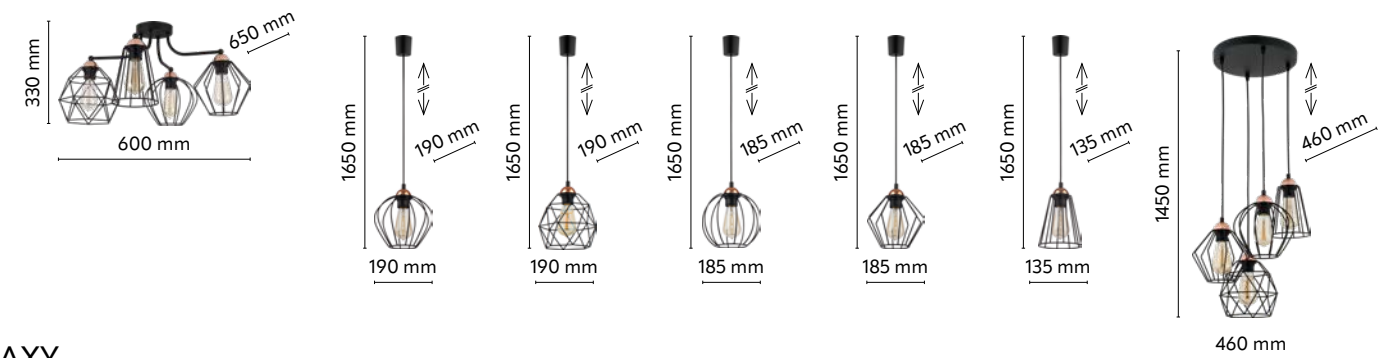

GALAXY

index: 1645	↔ 600 mm	↗ 650 mm	↕ 330 mm	💡 4 x E27 230V max 15W LED
index: 1640	↔ 190 mm	↗ 190 mm	↕ 1650 mm	💡 1 x E27 230V max 15W LED
index: 1638	↔ 190 mm	↗ 190 mm	↕ 1650 mm	💡 1 x E27 230V max 15W LED
index: 1644	↔ 185 mm	↗ 185 mm	↕ 1650 mm	💡 1 x E27 230V max 15W LED
index: 1642	↔ 185 mm	↗ 185 mm	↕ 1650 mm	💡 1 x E27 230V max 15W LED
index: 1641	↔ 135 mm	↗ 135 mm	↕ 1650 mm	💡 1 x E27 230V max 15W LED
index: 1643	↔ 460 mm	↗ 460 mm	↕ 1450 mm	💡 4 x E27 230V max 15W LED