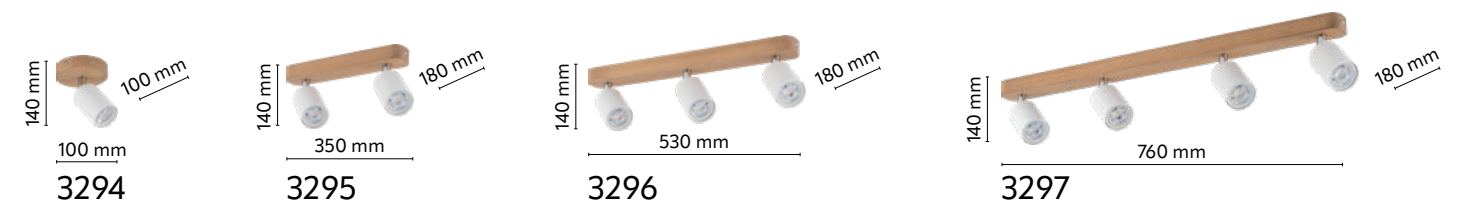

material of the lamp: metal, wood, plastic

TK TOP WOOD

3290

3291

3292

3293

TOP WOOD WHITE, TOP WOOD BLACK

<input type="checkbox"/> index: 3294 <input checked="" type="checkbox"/> index: 3290	↔ 100 mm ↗ 100 mm ↕ 140 mm	💡 1x GU10 230V max 10W LED
<input type="checkbox"/> index: 3295 <input checked="" type="checkbox"/> index: 3291	↔ 350 mm ↗ 180 mm ↕ 140 mm	💡 2x GU10 230V max 10W LED
<input type="checkbox"/> index: 3296 <input checked="" type="checkbox"/> index: 3292	↔ 530 mm ↗ 180 mm ↕ 140 mm	💡 3x GU10 230V max 10W LED
<input type="checkbox"/> index: 3297 <input checked="" type="checkbox"/> index: 3293	↔ 760 mm ↗ 180 mm ↕ 140 mm	💡 4x GU10 230V max 10W LED