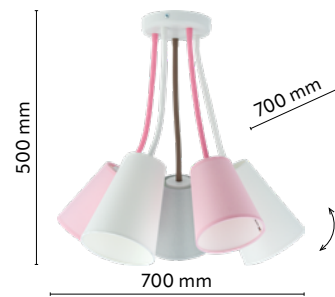

material of the lamp: textile, metal, plastic

WIRE KIDS

2445

6024

WIRE KIDS

index: 2445 (AB: 8687)	↔ 400 mm	↗ 140 mm	↕ 300 mm	💡 1 x E27 230V max 15W LED
index: 6024 (AB: 9383)	↔ 700 mm	↗ 700 mm	↕ 500 mm	💡 3 x E27 230V max 15W LED
index: 6025 (AB: 9384)	↔ 700 mm	↗ 700 mm	↕ 500 mm	💡 5 x E27 230V max 15W LED