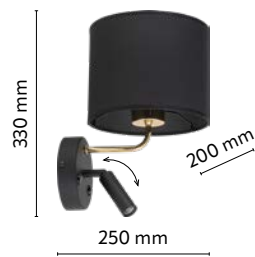

material of the lamp: metal, plastic, textile

4236

4234

1370

G9 / index: 3522

RICHI

- index: 4236 (AB: 8983)
- index: 1370 (AB: 8983)
- index: 4234 (AB: 8984)

↔ 250 mm ↗ 200 mm ↕ 330 mm