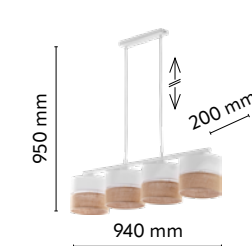

LINOBIANCO

index: 6577 (AB: 9071)	↔ 450 mm	↗ 450 mm	↕ 160 mm	💡 3 x E27 | 230V | max 15W | LED
index: 6578 (AB: 9072)	↔ 600 mm	↗ 600 mm	↕ 160 mm	💡 4 x E27 | 230V | max 15W | LED
index: 6576 (AB: 9074)	↔ 940 mm	↗ 200 mm	↕ 950 mm	💡 4 x E27 | 230V | max 15W | LED
index: 6575 (AB: 9074)	↔ 470 mm	↗ 470 mm	↕ 1400 mm	💡 3 x E27 | 230V | max 15W | LED
index: 6573 (AB: 9073)	↔ 500 mm	↗ 500 mm	↕ 1150 mm	💡 3 x E27 | 230V | max 15W | LED
index: 5241 (AB: 9078)	↔ 500 mm	↗ 500 mm	↕ 1590 mm	💡 1 x E27 | 230V | max 15W | LED

material of the lamp: textile, jute, metal, plastic