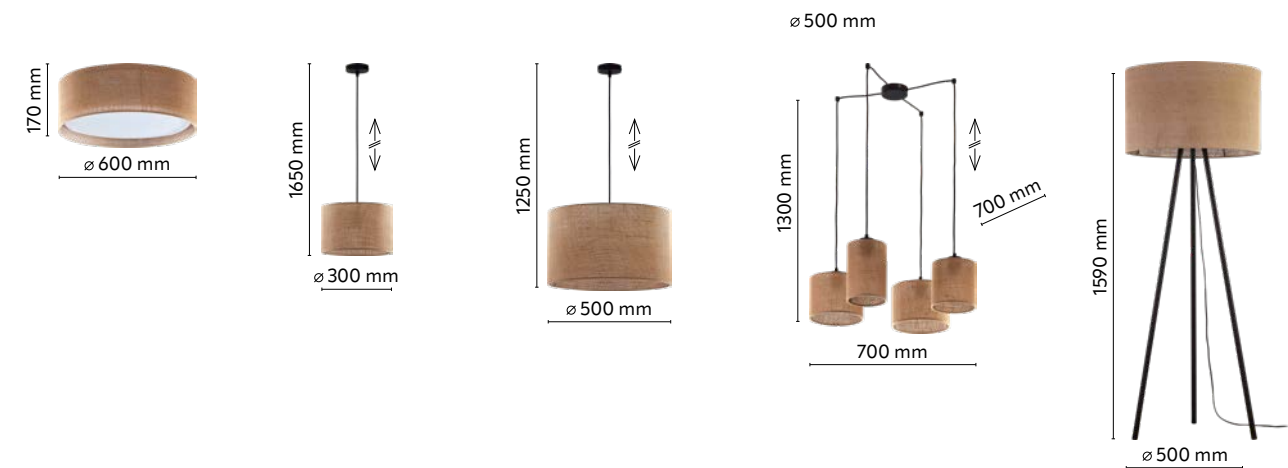

material of the lamp: textile, jute, metal, plastic

ALBERO LINEN

6555

6556

5573

5574

ALBERO LINEN

index: 6555 (AB: 9374)	↔ 285 mm	↗ 200 mm	↕ 350 mm	💡 1 x E27 230V max 15W LED
index: 5573 (AB: 9374)	↔ 200 mm	↗ 200 mm	↕ 390 mm	💡 1 x E27 230V max 15W LED
index: 6556 (AB: 9374)	↔ 570 mm	↗ 520 mm	↕ 600 mm	💡 3 x E27 230V max 15W LED
index: 6557 (AB: 9374)	↔ 870 mm	↗ 570 mm	↕ 530 mm	💡 4 x E27 230V max 15W LED
index: 5574 (AB: 9047)	↔ 500 mm	↗ 500 mm	↕ 1700 mm	💡 1 x E27 230V max 15W LED

material of the lamp: wood, textile, plastic

6687

4729

4730

4727

LIBERIA

index: 6687 (AB: 9718)	↔ 290 mm	↗ 200 mm	↕ 360 mm	💡 1 x E27 230V max 15W LED
index: 4729 (AB: 9577)	↔ 600 mm	↗ 600 mm	↕ 150 mm	💡 4 x E27 230V max 15W LED
index: 4730 (AB: 9579)	↔ 300 mm	↗ 300 mm	↕ 1600 mm	💡 1 x E27 230V max 15W LED
index: 4727 (AB: 9576)	↔ 500 mm	↗ 500 mm	↕ 1150 mm	💡 3 x E27 230V max 15W LED
index: 5161 (AB: 9576)	↔ 500 mm	↗ 500 mm	↕ 1590 mm	💡 1 x E27 230V max 15W LED

material of the lamp: metal, natural raffia, plastic

6580

6584

5569

6585

JUTA

index: 6582 (AB: 9423)	↔ 500 mm	↗ 500 mm	↕ 1250 mm	💡 3 x E27 230V max 15W LED
index: 6580 (AB: 9422)	↔ 300 mm	↗ 300 mm	↕ 1650 mm	💡 1 x E27 230V max 15W LED
index: 6584 (AB: 9424)	↔ 600 mm	↗ 600 mm	↕ 170 mm	💡 4 x E27 230V max 15W LED
index: 6585 (AB: 9425)	↔ *700 mm	↗ *700 mm	↕ 1300 mm	💡 4 x E27 230V max 15W LED
index: 5569 (AB: 9423)	↔ 500 mm	↗ 500 mm	↕ 1590 mm	💡 1 x E27 230V max 15W LED

material of the lamp: metal, plastic, jute

*maximum length of the wire 2000 mm

6540

6549

6548

6547

6550

6542