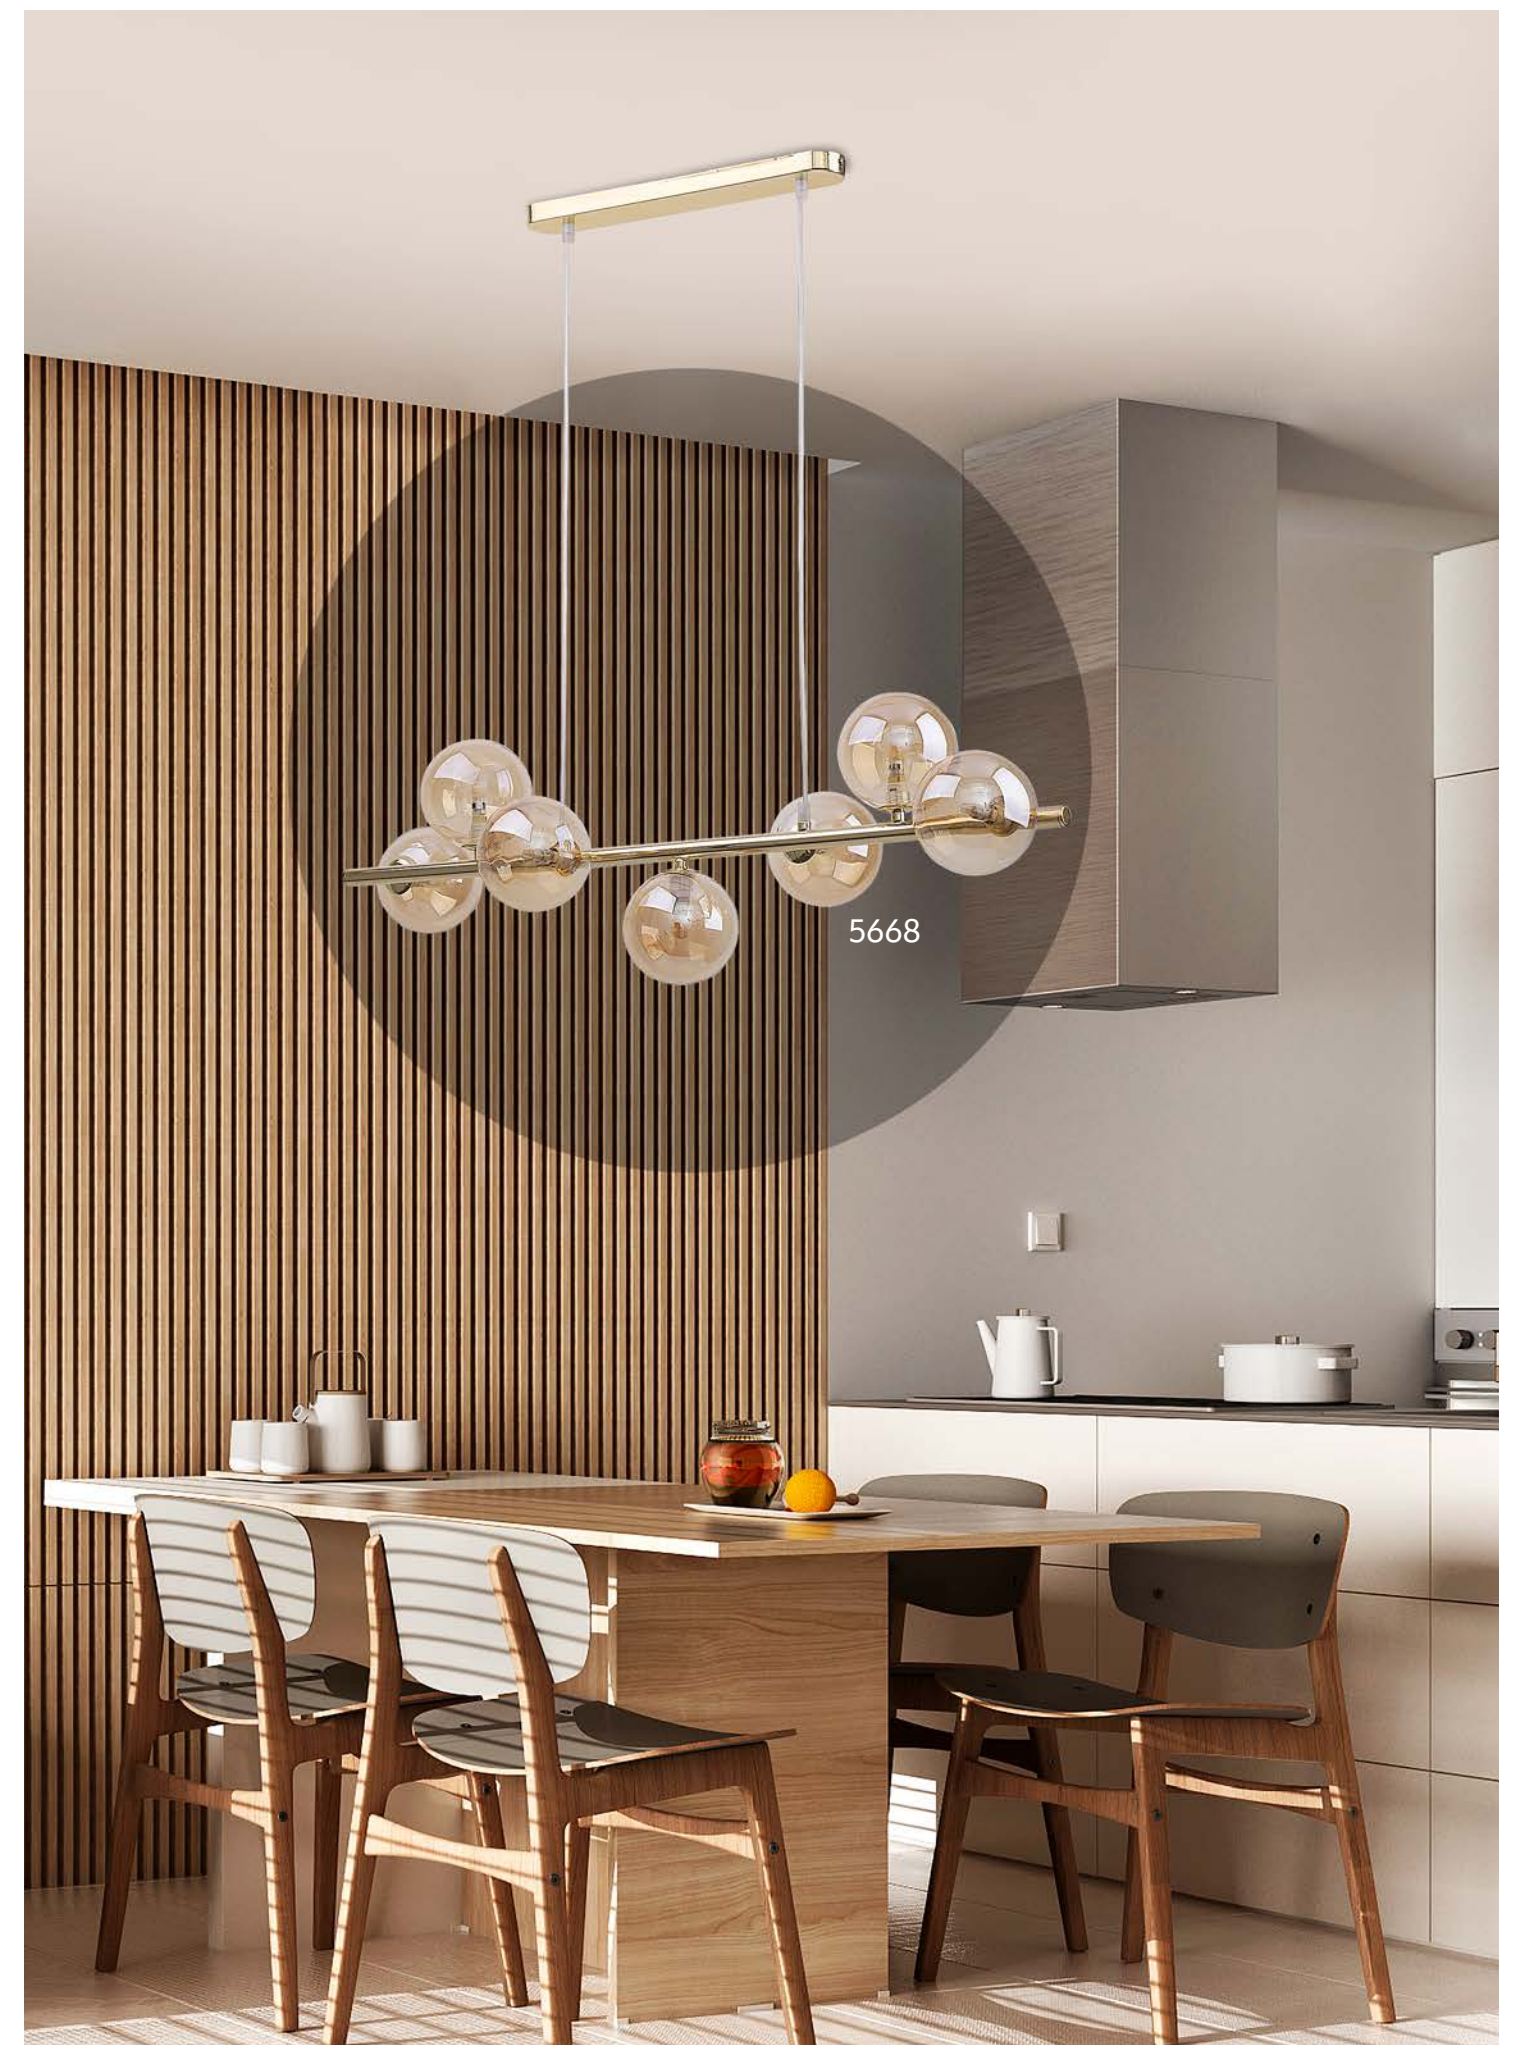

ESTERA GOLD

ESTERA GOLD

index: 4778 (KL: 7511)	↔ 220 mm	↗ 120 mm	↕ 170 mm	💡 1 x G9 | 230V | max 6W | LED
index: 4547 (KL: 7511)	↔ 270 mm	↗ 120 mm	↕ 340 mm	💡 2 x G9 | 230V | max 6W | LED
index: 4549 (KL: 7511)	↔ 630 mm	↗ 270 mm	↕ 1150 mm	💡 5 x G9 | 230V | max 6W | LED
index: 5668 (KL: 7511)	↔ 900 mm	↗ 270 mm	↕ 1530 mm	💡 7 x G9 | 230V | max 6W | LED

material of the lamp: metal, plastic, glass