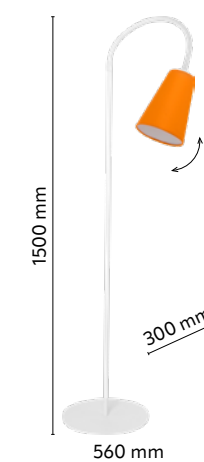

material of the lamp: textile, metal, plastic

WIRE COLOUR

2448

2106

3082

WIRE COLOUR

index: 2448 (AB: 8789)	↔ 400 mm	↗ 140 mm	↕ 300 mm	💡 1 x E27 230V max 15W LED
index: 2106 (AB: 8699)	↔ 700 mm	↗ 700 mm	↕ 500 mm	💡 3 x E27 230V max 15W LED
index: 2107 (AB: 8700)	↔ 700 mm	↗ 700 mm	↕ 500 mm	💡 5 x E27 230V max 15W LED
index: 3082 (AB: 8789)	↔ 560 mm	↗ 300 mm	↕ 1500 mm	💡 1 x E27 230V max 15W LED

material of the lamp: textile, metal, plastic

WIRE KIDS

2445

6024

WIRE KIDS

index: 2445 (AB: 8687)	↔ 400 mm	↗ 140 mm	↕ 300 mm	💡 1 x E27 230V max 15W LED
index: 6024 (AB: 9383)	↔ 700 mm	↗ 700 mm	↕ 500 mm	💡 3 x E27 230V max 15W LED
index: 6025 (AB: 9384)	↔ 700 mm	↗ 700 mm	↕ 500 mm	💡 5 x E27 230V max 15W LED