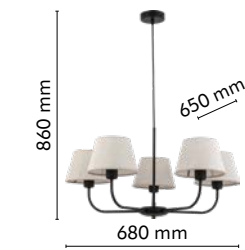

material of the lamp: textile, metal, plastic

CHICAGO

4186

3989

5150

5151

CHICAGO

index: 4186 (AB: 9162)	↔ 300 mm	↗ 180 mm	↕ 280 mm	💡 1 x E27 230V max 15W LED
index: 5150 (AB: 9167)	↔ 250 mm	↗ 250 mm	↕ 415 mm	💡 1 x E27 230V max 15W LED
index: 3989 (AB: 9162)	↔ 680 mm	↗ 650 mm	↕ 860 mm	💡 5 x E27 230V max 15W LED
index: 3999 (AB: 9162)	↔ 1000 mm	↗ 500 mm	↕ 900 mm	💡 6 x E27 230V max 15W LED
index: 5151 (AB: 9166)	↔ 410 mm	↗ 410 mm	↕ 1510 mm	💡 1 x E27 230V max 15W LED