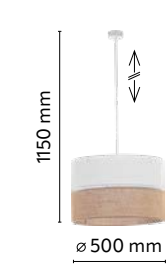

5596

5771

ECO

index: 5776 (AB: 9715)	↔ 250 mm	↗ 200 mm	↕ 300 mm	💡 1 x E27 230V max 15W LED
index: 5770 (AB: 9673)	↔ 200 mm	↗ 200 mm	↕ 1600 mm	💡 1 x E27 230V max 15W LED
index: 5772 (AB: 9674)	↔ 380 mm	↗ 380 mm	↕ 1650 mm	💡 1 x E27 230V max 15W LED
index: 5596 (AB: 9715)	↔ 200 mm	↗ 200 mm	↕ 340 mm	💡 1 x E27 230V max 15W LED
index: 5771 (AB: 9673)	↔ 770 mm	↗ 200 mm	↕ 800 mm	💡 3 x E27 230V max 15W LED
index: 5597 (AB: 9716)	↔ 500 mm	↗ 500 mm	↕ 1390 mm	💡 1 x E27 230V max 15W LED

material of the lamp: metal, wood, plastic, textile

5773

5775

5774

ECO

index: 5773 (AB: 9712)	↔ 500 mm	↗ 500 mm	↕ 1200 mm	💡 3 x E27 230V max 15W LED
index: 5775 (AB: 9714)	↔ 450 mm	↗ 450 mm	↕ 180 mm	💡 3 x E27 230V max 15W LED
index: 5774 (AB: 9713)	↔ 600 mm	↗ 600 mm	↕ 180 mm	💡 4 x E27 230V max 15W LED

LINOBIANCO

index: 6577 (AB: 9071)	↔ 450 mm	↗ 450 mm	↕ 160 mm	💡 3 x E27 230V max 15W LED
index: 6578 (AB: 9072)	↔ 600 mm	↗ 600 mm	↕ 160 mm	💡 4 x E27 230V max 15W LED
index: 6576 (AB: 9074)	↔ 940 mm	↗ 200 mm	↕ 950 mm	💡 4 x E27 230V max 15W LED
index: 6575 (AB: 9074)	↔ 470 mm	↗ 470 mm	↕ 1400 mm	💡 3 x E27 230V max 15W LED
index: 6573 (AB: 9073)	↔ 500 mm	↗ 500 mm	↕ 1150 mm	💡 3 x E27 230V max 15W LED
index: 5241 (AB: 9078)	↔ 500 mm	↗ 500 mm	↕ 1590 mm	💡 1 x E27 230V max 15W LED