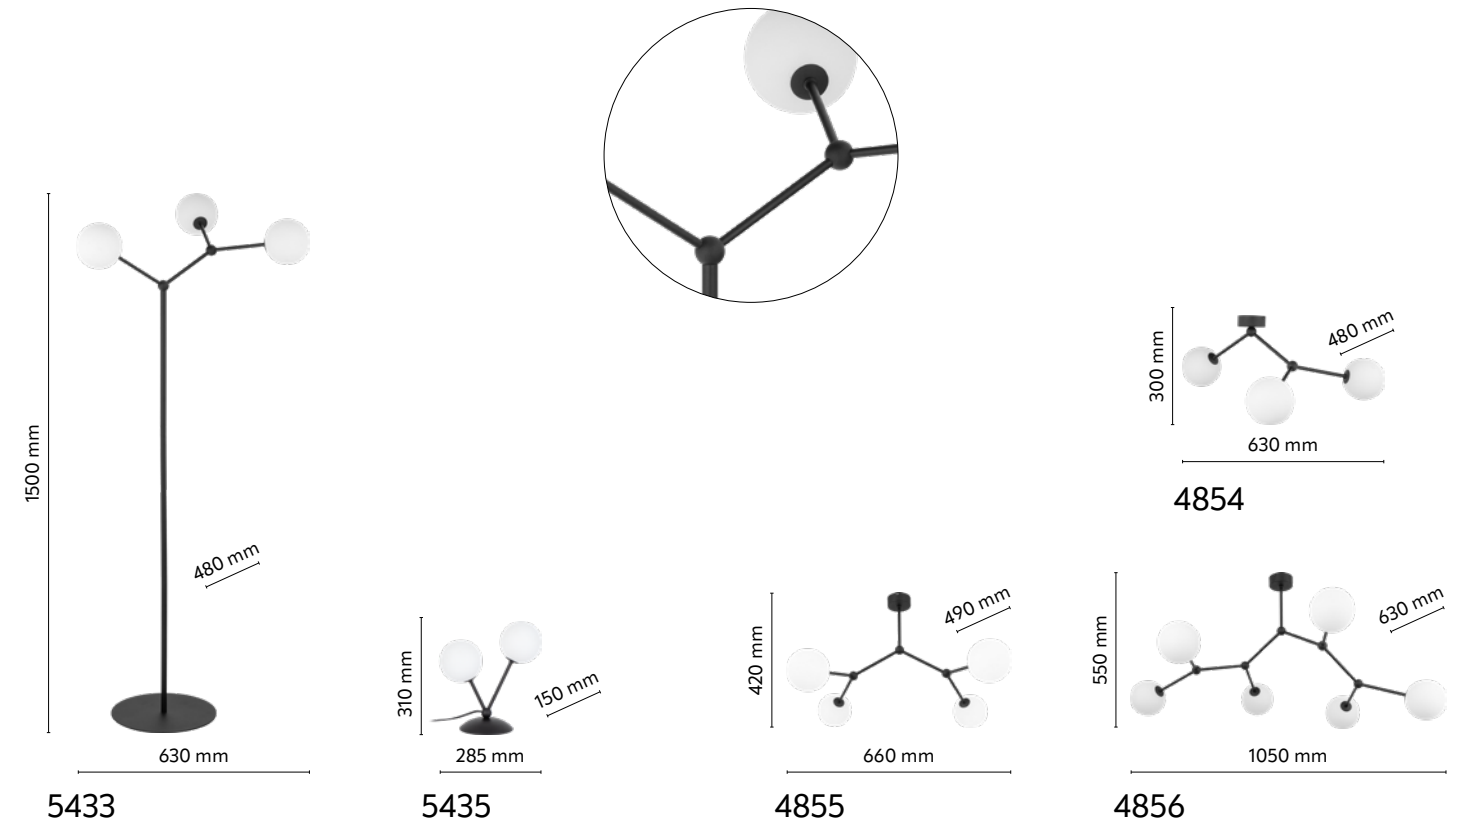

material of the lamp: metal, plastic, glass

ESTERA

ESTERA

index: 4777 (KL: 7510)	↔ 220 mm	↗ 120 mm	↕ 170 mm	💡 1 x G9 230V max 6W LED
index: 6706 (KL: 7510)	↔ 270 mm	↗ 120 mm	↕ 340 mm	💡 2 x G9 230V max 6W LED
index: 6707 (KL: 7510)	↔ 630 mm	↗ 270 mm	↕ 1150 mm	💡 5 x G9 230V max 6W LED
index: 5666 (KL: 7510)	↔ 900 mm	↗ 270 mm	↕ 1530 mm	💡 7 x G9 230V max 6W LED
index: 5667 (KL: 7510)	↔ 1160 mm	↗ 270 mm	↕ 1380 mm	💡 9 x G9 230V max 6W LED

material of the lamp: metal, plastic, glass

4910

4911

4912

MARTIN

index: 4910	↔ 120 mm	↗ 120 mm	↕ 1600 mm	💡 1 x G9 230V max 6W
index: 4911	↔ 800 mm	↗ 120 mm	↕ 1100 mm	💡 4 x G9 230V max 6W
index: 4912	↔ 1250 mm	↗ 120 mm	↕ 1400 mm	💡 6 x G9 230V max 6W

material of the lamp: metal, plastic, glass

FAIRY GOLD, FAIRY BLACK

<ul style="list-style-type: none"> ■ index: 5434 (KL: 7454) ■ index: 5435 (KL: 7454) 	<ul style="list-style-type: none"> ↔ 285 mm ↗ 150 mm ↕ 310 mm 	<ul style="list-style-type: none"> 💡 2 x G9 230V max 6W LED
<ul style="list-style-type: none"> ■ index: 6471 (KL: 7454) ■ index: 4854 (KL: 7454) 	<ul style="list-style-type: none"> ↔ 630 mm ↗ 480 mm ↕ 300 mm 	<ul style="list-style-type: none"> 💡 3 x G9 230V max 6W LED
<ul style="list-style-type: none"> ■ index: 6470 (KL: 7454) ■ index: 4855 (KL: 7454) 	<ul style="list-style-type: none"> ↔ 660 mm ↗ 490 mm ↕ 420 mm 	<ul style="list-style-type: none"> 💡 4 x G9 230V max 6W LED
<ul style="list-style-type: none"> ■ index: 3532 (KL: 7454) ■ index: 4856 (KL: 7454) 	<ul style="list-style-type: none"> ↔ 1050 mm ↗ 630 mm ↕ 550 mm 	<ul style="list-style-type: none"> 💡 6 x G9 230V max 6W LED
<ul style="list-style-type: none"> ■ index: 5438 (KL: 7454) ■ index: 5433 (KL: 7454) 	<ul style="list-style-type: none"> ↔ 630 mm ↗ 480 mm ↕ 1500 mm 	<ul style="list-style-type: none"> 💡 3 x G9 230V max 6W LED