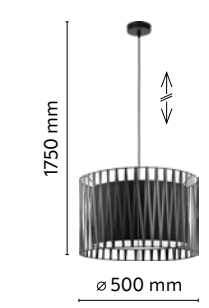

HARMONY BLACK

index: 2898 (AB: 8721)	↔ 200 mm	↗ 200 mm	↕ 370 mm	💡 1 x E27 | 230V | max 15W | LED
index: 1654 (AB: 8576)	↔ 400 mm	↗ 400 mm	↕ 1650 mm	💡 1 x E27 | 230V | max 15W | LED
index: 1655 (AB: 8579)	↔ 500 mm	↗ 500 mm	↕ 1750 mm	💡 3 x E27 | 230V | max 15W | LED
index: 2899 (AB: 8579)	↔ 500 mm	↗ 500 mm	↕ 1580 mm	💡 1 x E27 | 230V | max 15W | LED
index: 1658 (AB: 8582)	↔ 715 mm	↗ 715 mm	↕ 210 mm	💡 4 x E27 | 230V | max 15W | LED

material of the lamp: textile, metal, plastic