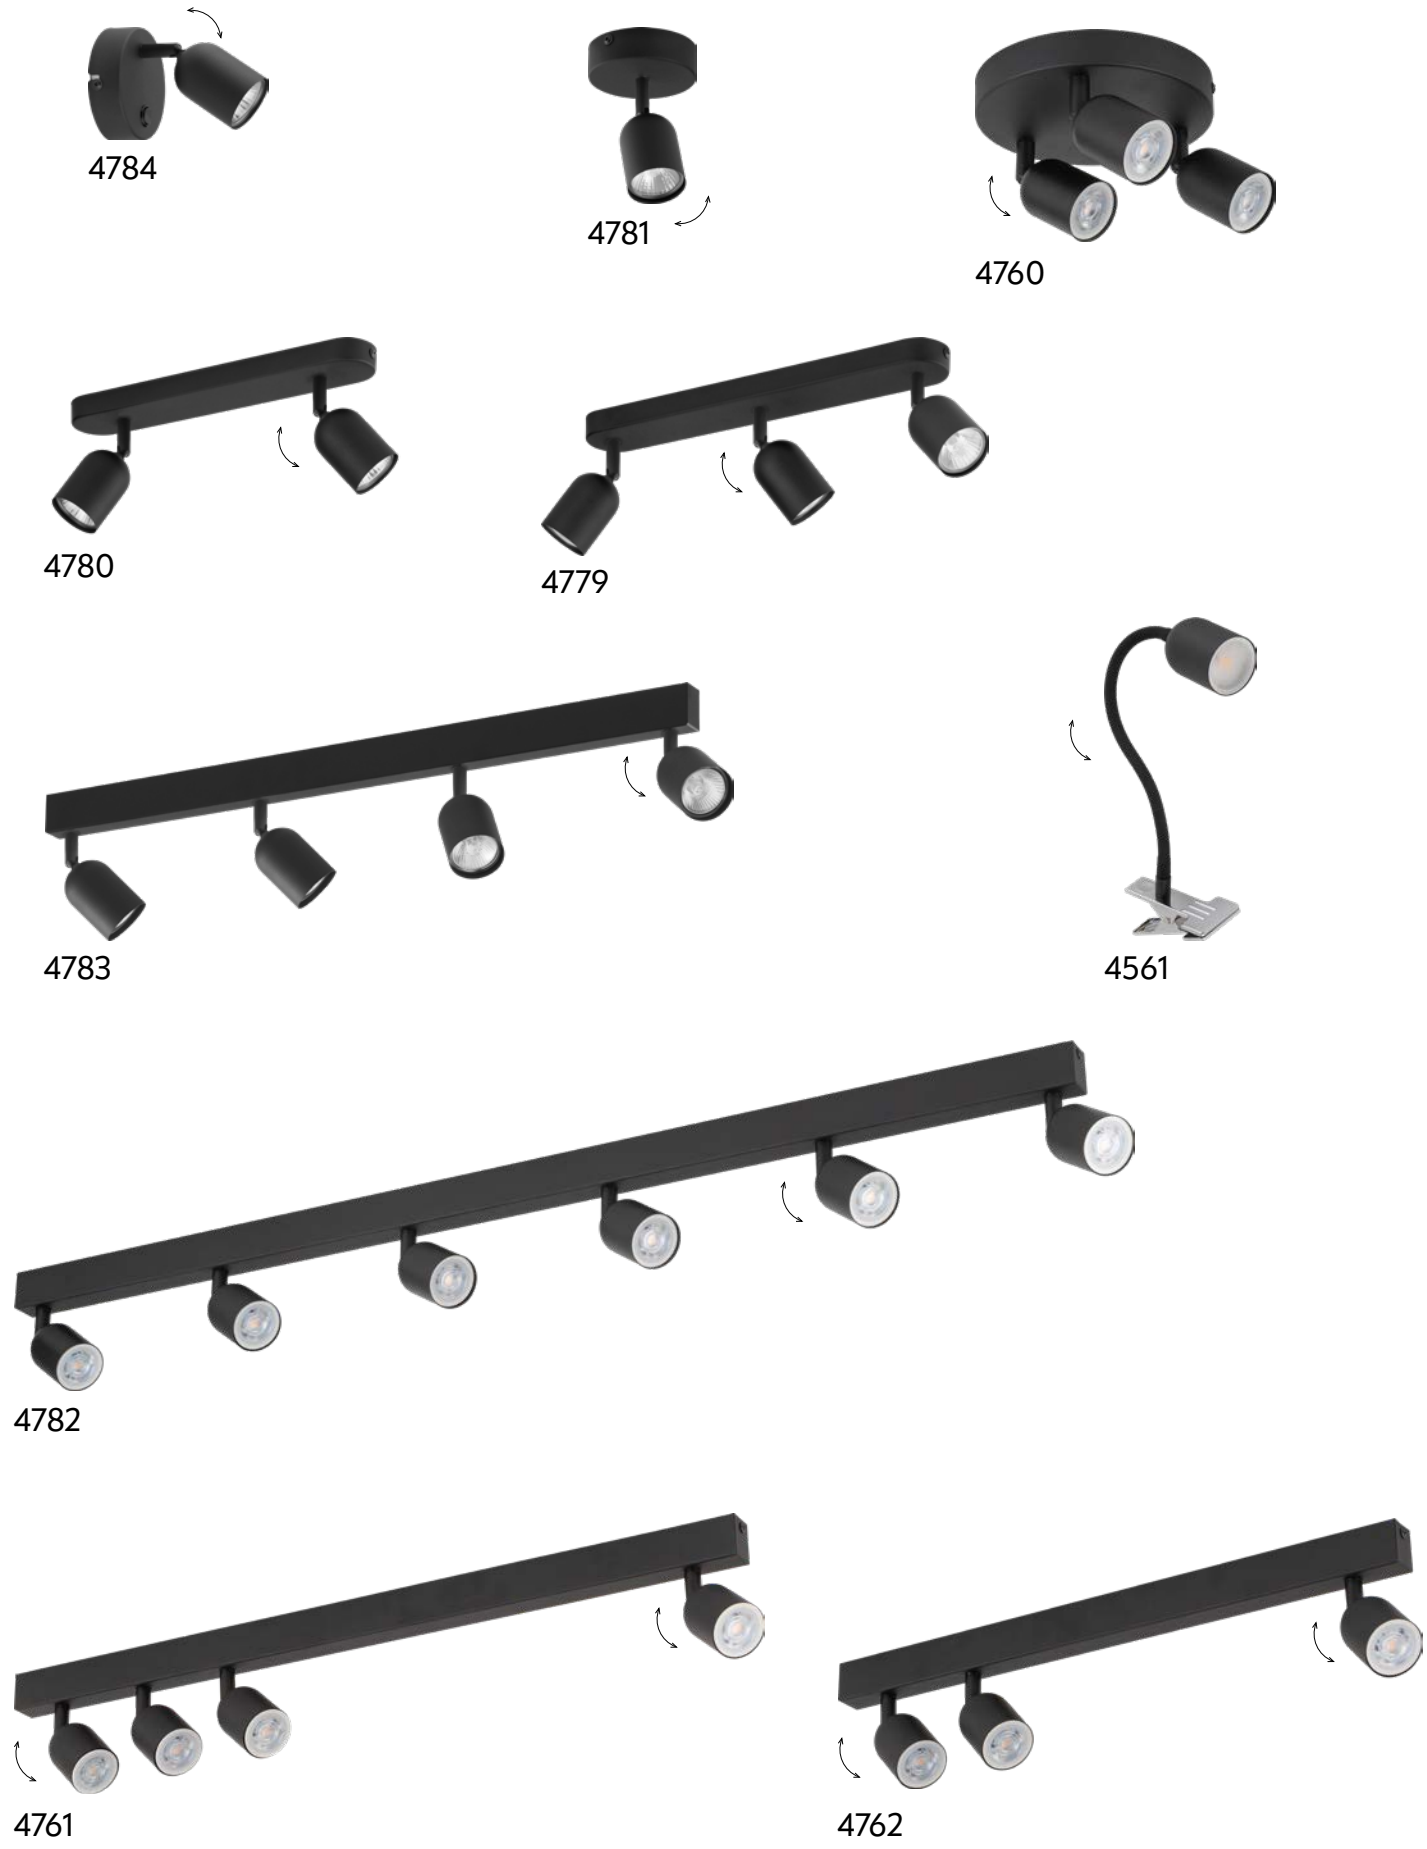

material of the lamp: metal, plastic

AVIA

index: 4690	↔ 610 mm	↗ 80 mm	↕ 90 mm	💡 2 x GX 53 230V max 10W LED
index: 4689	↔ 490 mm	↗ 440 mm	↕ 50 mm	💡 3 x GX 53 230V max 10W LED
index: 4692	↔ 660 mm	↗ 640 mm	↕ 50 mm	💡 6 x GX 53 230V max 10W LED
index: 4694	↔ 1110 mm	↗ 210 mm	↕ 780 mm	💡 6 x GX 53 230V max 10W LED
index: 5579	↔ 300 mm	↗ 300 mm	↕ 1400 mm	💡 1 x GX 53 230V max 10W LED

material of the lamp: metal, plastic

* included with AR111 bulb

TOP WHITE, TOP BLACK

<input type="checkbox"/> index: 4411 <input checked="" type="checkbox"/> index: 4784	↔ 150 mm ↗ 80 mm ⇅ 130 mm	💡 1 x GU10 230V max 10W LED
<input type="checkbox"/> index: 3299 <input checked="" type="checkbox"/> index: 4781	↔ 125 mm ↗ 80 mm ⇅ 150 mm	💡 1 x GU10 230V max 10W LED
<input type="checkbox"/> index: 4412 <input checked="" type="checkbox"/> index: 4780	↔ 350 mm ↗ 180 mm ⇅ 140 mm	💡 2 x GU10 230V max 10W LED
<input type="checkbox"/> index: 4413 <input checked="" type="checkbox"/> index: 4779	↔ 500 mm ↗ 180 mm ⇅ 140 mm	💡 3 x GU10 230V max 10W LED
<input type="checkbox"/> index: 6316 <input checked="" type="checkbox"/> index: 4760	↔ 270 mm ↗ 250 mm ⇅ 160 mm	💡 3 x GU10 230V max 10W LED
<input type="checkbox"/> index: 4559 <input checked="" type="checkbox"/> index: 4561	↔ 200 mm ↗ 60 mm ⇅ 350 mm	💡 1 x GU10 230V max 10W LED
<input type="checkbox"/> index: 6318 <input checked="" type="checkbox"/> index: 4762	↔ 740 mm ↗ 180 mm ⇅ 160 mm	💡 3 x GU10 230V max 10W LED
<input type="checkbox"/> index: 6317 <input checked="" type="checkbox"/> index: 4761	↔ 940 mm ↗ 180 mm ⇅ 160 mm	💡 4 x GU10 230V max 10W LED
<input type="checkbox"/> index: 1024 <input checked="" type="checkbox"/> index: 4783	↔ 840 mm ↗ 180 mm ⇅ 160 mm	💡 4 x GU10 230V max 10W LED
<input type="checkbox"/> index: 1026 <input checked="" type="checkbox"/> index: 4782	↔ 1270 mm ↗ 180 mm ⇅ 160 mm	💡 6 x GU10 230V max 10W LED