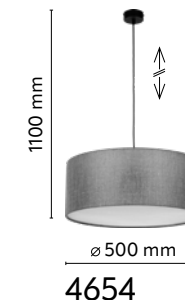

4654

EARTH

■ index: 4660 (AB: 9583) ■ index: 4661 (AB: 9582)	↔ 600 mm ↗ 600 mm ↕ 170 mm	💡 4 x E27 | 230V | max 15W | LED
■ index: 4657 (AB: 9585) ■ index: 4654 (AB: 9586)	↔ 500 mm ↗ 500 mm ↕ 1100 mm	💡 3 x E27 | 230V | max 15W | LED
■ index: 5476 (AB: 9585) ■ index: 5475 (AB: 9586)	↔ 500 mm ↗ 500 mm ↕ 1590 mm	💡 1 x E27 | 230V | max 15W | LED

material of the lamp: textile, metal, plastic