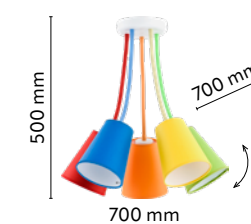

material of the lamp: textile, metal, plastic

WIRE COLOUR

2448

2106

3082

WIRE COLOUR

index: 2448 (AB: 8789)	↔ 400 mm	↗ 140 mm	↕ 300 mm	💡 1 x E27 230V max 15W LED
index: 2106 (AB: 8699)	↔ 700 mm	↗ 700 mm	↕ 500 mm	💡 3 x E27 230V max 15W LED
index: 2107 (AB: 8700)	↔ 700 mm	↗ 700 mm	↕ 500 mm	💡 5 x E27 230V max 15W LED
index: 3082 (AB: 8789)	↔ 560 mm	↗ 300 mm	↕ 1500 mm	💡 1 x E27 230V max 15W LED