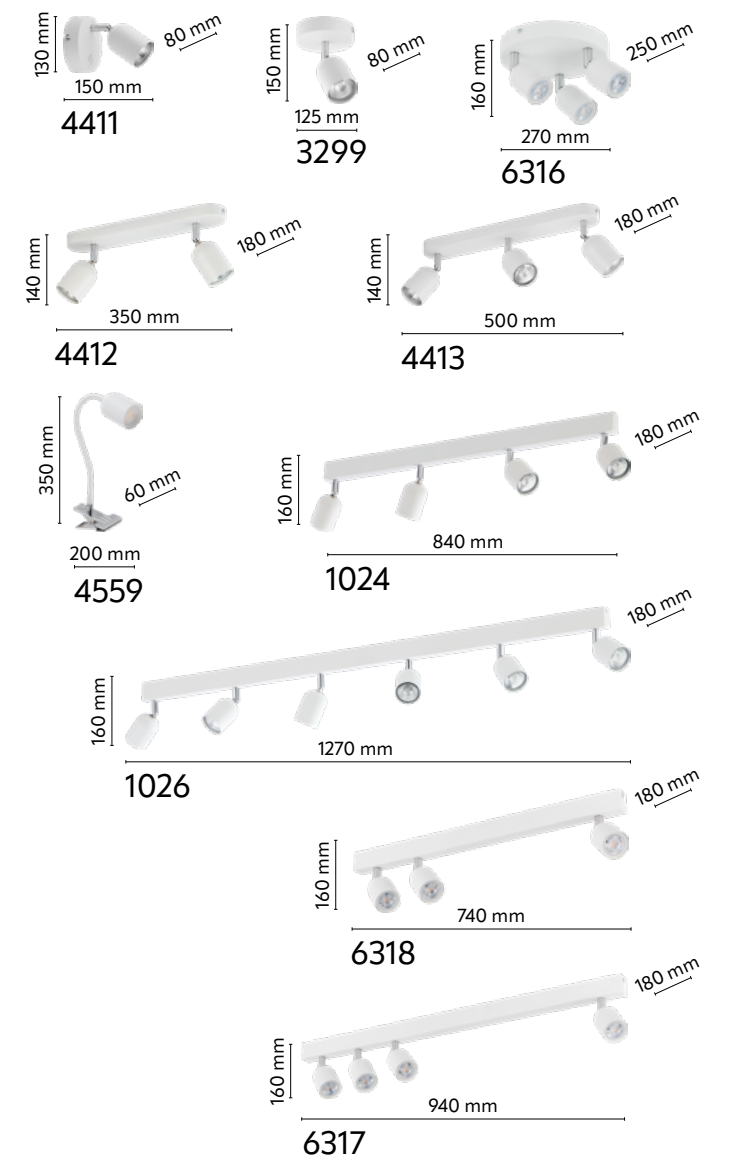

material of the lamp: metal, plastic

AVIA

index: 4690	↔ 610 mm	↗ 80 mm	↕ 90 mm	💡 2 x GX 53 230V max 10W LED
index: 4689	↔ 490 mm	↗ 440 mm	↕ 50 mm	💡 3 x GX 53 230V max 10W LED
index: 4692	↔ 660 mm	↗ 640 mm	↕ 50 mm	💡 6 x GX 53 230V max 10W LED
index: 4694	↔ 1110 mm	↗ 210 mm	↕ 780 mm	💡 6 x GX 53 230V max 10W LED
index: 5579	↔ 300 mm	↗ 300 mm	↕ 1400 mm	💡 1 x GX 53 230V max 10W LED

material of the lamp: metal, plastic

* included with AR111 bulb

TOP WHITE, TOP BLACK

<input type="checkbox"/> index: 4411 <input checked="" type="checkbox"/> index: 4784	↔ 150 mm ↗ 80 mm ⇅ 130 mm	💡 1 x GU10 230V max 10W LED
<input type="checkbox"/> index: 3299 <input checked="" type="checkbox"/> index: 4781	↔ 125 mm ↗ 80 mm ⇅ 150 mm	💡 1 x GU10 230V max 10W LED
<input type="checkbox"/> index: 4412 <input checked="" type="checkbox"/> index: 4780	↔ 350 mm ↗ 180 mm ⇅ 140 mm	💡 2 x GU10 230V max 10W LED
<input type="checkbox"/> index: 4413 <input checked="" type="checkbox"/> index: 4779	↔ 500 mm ↗ 180 mm ⇅ 140 mm	💡 3 x GU10 230V max 10W LED
<input type="checkbox"/> index: 6316 <input checked="" type="checkbox"/> index: 4760	↔ 270 mm ↗ 250 mm ⇅ 160 mm	💡 3 x GU10 230V max 10W LED
<input type="checkbox"/> index: 4559 <input checked="" type="checkbox"/> index: 4561	↔ 200 mm ↗ 60 mm ⇅ 350 mm	💡 1 x GU10 230V max 10W LED
<input type="checkbox"/> index: 6318 <input checked="" type="checkbox"/> index: 4762	↔ 740 mm ↗ 180 mm ⇅ 160 mm	💡 3 x GU10 230V max 10W LED
<input type="checkbox"/> index: 6317 <input checked="" type="checkbox"/> index: 4761	↔ 940 mm ↗ 180 mm ⇅ 160 mm	💡 4 x GU10 230V max 10W LED
<input type="checkbox"/> index: 1024 <input checked="" type="checkbox"/> index: 4783	↔ 840 mm ↗ 180 mm ⇅ 160 mm	💡 4 x GU10 230V max 10W LED
<input type="checkbox"/> index: 1026 <input checked="" type="checkbox"/> index: 4782	↔ 1270 mm ↗ 180 mm ⇅ 160 mm	💡 6 x GU10 230V max 10W LED