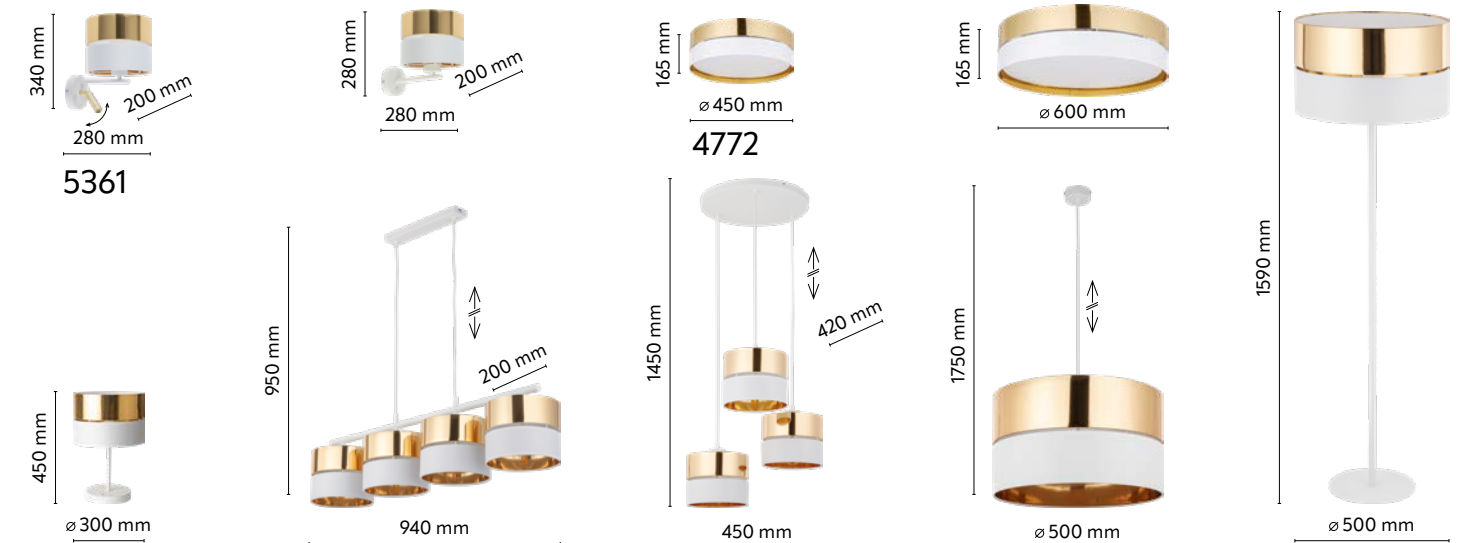

HILTON GOLD

HILTON GOLD

index: 4770 (AB: 9627)	↔ 280 mm ↗ 200 mm ⇅ 280 mm	💡 1 x E27 | 230V | max 15W | LED
index: 5361 (AB: 9627)	↔ 280 mm ↗ 200 mm ⇅ 340 mm	💡 1 x E27 | 230V | max 15W | LED + 1 x G9 | 230V | max 6W | LED
index: 4772 (AB: 9632)	↔ 450 mm ↗ 450 mm ⇅ 165 mm	💡 3 x E27 | 230V | max 15W | LED
index: 4773 (AB: 9633)	↔ 600 mm ↗ 600 mm ⇅ 165 mm	💡 4 x E27 | 230V | max 15W | LED
index: 4774 (AB: 9629)	↔ 450 mm ↗ 420 mm ⇅ 1450 mm	💡 3 x E27 | 230V | max 15W | LED
index: 4775 (AB: 9629)	↔ 940 mm ↗ 200 mm ⇅ 950 mm	💡 3 x E27 | 230V | max 15W | LED
index: 4771 (AB: 9630)	↔ 500 mm ↗ 500 mm ⇅ 1750 mm	💡 1 x E27 | 230V | max 15W | LED
index: 5073 (AB: 9628)	↔ 300 mm ↗ 300 mm ⇅ 450 mm	💡 1 x E27 | 230V | max 15W | LED
index: 5074 (AB: 9631)	↔ 500 mm ↗ 500 mm ⇅ 1590 mm	💡 1 x E27 | 230V | max 15W | LED

material of the lamp: metal, plastic, textile