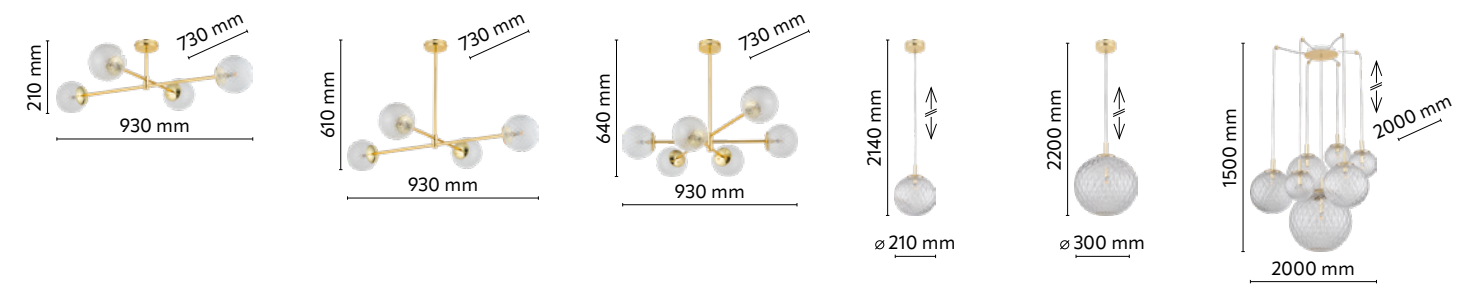

CADIX

index: 4609 (KL: 7877)	↔ 210 mm ↗ 210 mm ↓ 2140 mm	💡 1 x G9 | 230V | max 6W | LED
index: 4610 (KL: 7882)	↔ 300 mm ↗ 300 mm ↓ 2200 mm	💡 1 x G9 | 230V | max 6W | LED
index: 4608 (KL: 7872, 7877, 7882)	↔ *2000 mm ↗ *2000 mm ↓ 1500 mm	💡 7 x G9 | 230V | max 6W | LED
index: 4607 (KL: 7872)	↔ 930 mm ↗ 730 mm ↓ 210 mm	💡 4 x G9 | 230V | max 6W | LED
index: 4605 (KL: 7872)	↔ 930 mm ↗ 730 mm ↓ 610 mm	💡 4 x G9 | 230V | max 6W | LED
index: 4606 (KL: 7872)	↔ 930 mm ↗ 730 mm ↓ 640 mm	💡 6 x G9 | 230V | max 6W | LED

material of the lamp: metal, plastic, glass

*maximum length of the wire 2000 mm