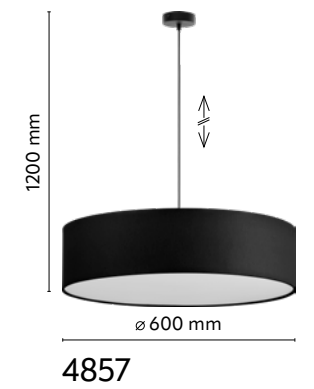

material: material of the lamp: wood, metal, plastic

VIVIEN

index: 4756	↔ 52 mm	↗ 52 mm	↕ 1500 mm	💡 1 x GU10 230V max 10W LED
index: 4757	↔ 500 mm	↗ 52 mm	↕ 1200 mm	💡 3 x GU10 230V max 10W LED
index: 4758	↔ 1000 mm	↗ 52 mm	↕ 1370 mm	💡 5 x GU10 230V max 10W LED

material of the lamp: metal, plastic

4870

4871

ø 130 mm

1550 mm

4868

1300 mm

680 mm

material of the lamp: textile, metal, plastic

TRONICO RONDO

4240

4239

RONDO

<ul style="list-style-type: none"> index: 5096 (AB: 8983) index: 5097 (AB: 8985) index: 5098 (AB: 8984) index: 5207 (AB: 9374) 	<p>↔ 200 mm ↗ 200 mm ↓ 370 mm</p>	<p>💡 1 x E27 230V max 15W LED</p>
<ul style="list-style-type: none"> index: 4243 (AB: 8987) index: 4240 (AB: 9898) index: 4246 (AB: 8991) index: 6247 (AB: 9645) 	<p>↔ 400 mm ↗ 400 mm ↓ 350 mm</p>	<p>💡 4 x E27 230V max 15W LED</p>
<ul style="list-style-type: none"> index: 4242 (AB: 8986) index: 4239 (AB: 8988) index: 4245 (AB: 8990) index: 6248 (AB: 9646) 	<p>↔ 600 mm ↗ 600 mm ↓ 350 mm</p>	<p>💡 4 x E27 230V max 15W LED</p>
<ul style="list-style-type: none"> index: 4859 (AB: 9658) index: 4858 (AB: 9660) index: 4857 (AB: 9659) index: 6249 (AB: 9661) 	<p>↔ 600 mm ↗ 600 mm ↓ 1200 mm</p>	<p>💡 3 x E27 230V max 15W LED</p>

material of the lamp: textile, metal, plastic

CHICAGO

4186

3989

5150

5151

CHICAGO

index: 4186 (AB: 9162)	↔ 300 mm	↗ 180 mm	↕ 280 mm	💡 1 x E27 230V max 15W LED
index: 5150 (AB: 9167)	↔ 250 mm	↗ 250 mm	↕ 415 mm	💡 1 x E27 230V max 15W LED
index: 3989 (AB: 9162)	↔ 680 mm	↗ 650 mm	↕ 860 mm	💡 5 x E27 230V max 15W LED
index: 3999 (AB: 9162)	↔ 1000 mm	↗ 500 mm	↕ 900 mm	💡 6 x E27 230V max 15W LED
index: 5151 (AB: 9166)	↔ 410 mm	↗ 410 mm	↕ 1510 mm	💡 1 x E27 230V max 15W LED