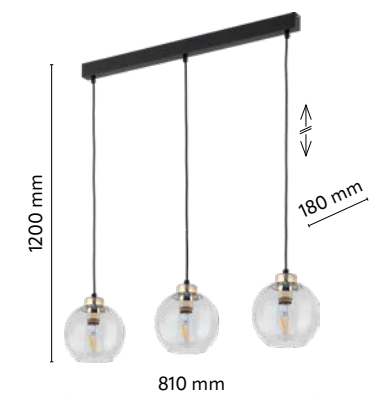

4580

DEVI

- index: 4740 (KL: 7465) - index: 4741 (KL: 7468)	↔ 180 mm ↗ 180 mm ↕ 200 mm	💡 1 x E27 | 230V | max 15W | LED
- index: 4646 (KL: 7465) - index: 4645 (KL: 7468)	↔ 180 mm ↗ 180 mm ↕ 1650 mm	💡 1 x E27 | 230V | max 15W | LED
- index: 4578 (KL: 7491) - index: 4636 (KL: 7483)	↔ 250 mm ↗ 250 mm ↕ 1700 mm	💡 1 x E27 | 230V | max 15W | LED
- index: 4579 (KL: 7485) - index: 4637 (KL: 7482)	↔ 370 mm ↗ 350 mm ↕ 950 mm	💡 3 x E27 | 230V | max 15W | LED
- index: 4580 (KL: 7485) - index: 4638 (KL: 7482)	↔ 810 mm ↗ 180 mm ↕ 1200 mm	💡 3 x E27 | 230V | max 15W | LED

material of the lamp: metal, plastic, glass