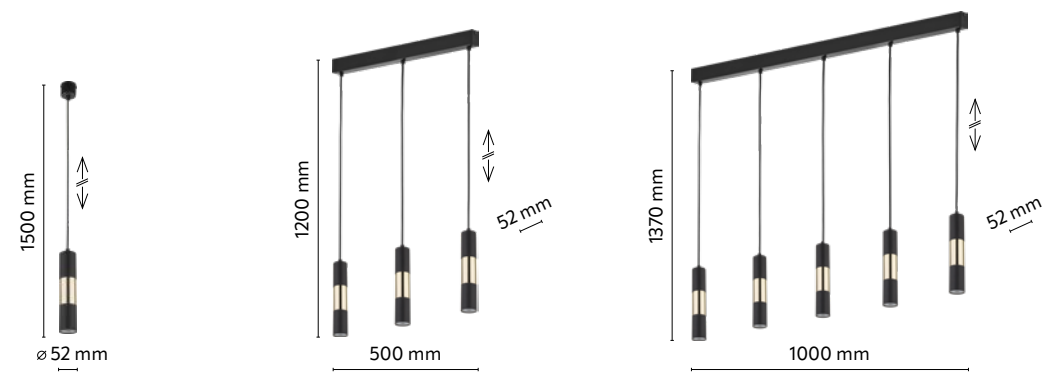

5596

5771

ECO

index: 5776 (AB: 9715)	↔ 250 mm	↗ 200 mm	↕ 300 mm	💡 1 x E27 230V max 15W LED
index: 5770 (AB: 9673)	↔ 200 mm	↗ 200 mm	↕ 1600 mm	💡 1 x E27 230V max 15W LED
index: 5772 (AB: 9674)	↔ 380 mm	↗ 380 mm	↕ 1650 mm	💡 1 x E27 230V max 15W LED
index: 5596 (AB: 9715)	↔ 200 mm	↗ 200 mm	↕ 340 mm	💡 1 x E27 230V max 15W LED
index: 5771 (AB: 9673)	↔ 770 mm	↗ 200 mm	↕ 800 mm	💡 3 x E27 230V max 15W LED
index: 5597 (AB: 9716)	↔ 500 mm	↗ 500 mm	↕ 1390 mm	💡 1 x E27 230V max 15W LED

material of the lamp: metal, wood, plastic, textile

5773

5775

5774

ECO

index: 5773 (AB: 9712)	↔ 500 mm	↗ 500 mm	↕ 1200 mm	💡 3 x E27 230V max 15W LED
index: 5775 (AB: 9714)	↔ 450 mm	↗ 450 mm	↕ 180 mm	💡 3 x E27 230V max 15W LED
index: 5774 (AB: 9713)	↔ 600 mm	↗ 600 mm	↕ 180 mm	💡 4 x E27 230V max 15W LED

index: 4678 | ↔ 180 mm ↗ 47 mm ⇅ 510 mm | ⚡ 2 x G9 | 230V | max 6W | LED

material of the lamp: wood, metal, plastic

LUNA WOOD

G9 / index: 3522

LUNA WOOD

index: 3377 | ↔ 300 mm ↗ 45 mm ⇅ 300 mm | ⚡ 4 x G9 | 230V | max 6W | LED

material: material of the lamp: wood, metal, plastic

VIVIEN

index: 4756	↔ 52 mm	↗ 52 mm	↕ 1500 mm	💡 1 x GU10 230V max 10W LED
index: 4757	↔ 500 mm	↗ 52 mm	↕ 1200 mm	💡 3 x GU10 230V max 10W LED
index: 4758	↔ 1000 mm	↗ 52 mm	↕ 1370 mm	💡 5 x GU10 230V max 10W LED