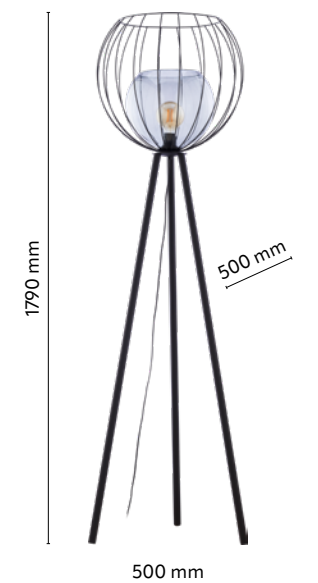

material: material of the lamp: wood, metal, plastic

VIVIEN

index: 4756	↔ 52 mm	↗ 52 mm	↕ 1500 mm	💡 1 x GU10 230V max 10W LED
index: 4757	↔ 500 mm	↗ 52 mm	↕ 1200 mm	💡 3 x GU10 230V max 10W LED
index: 4758	↔ 1000 mm	↗ 52 mm	↕ 1370 mm	💡 5 x GU10 230V max 10W LED

material of the lamp: metal, plastic

3154

2552

5057

4483

UNIVERSO

index: 3154 (KL: 7381)	↔ 260 mm	↗ 260 mm	↕ 1720 mm	💡 1 x E27 230V max 15W LED
index: 2552 (KL: 7429)	↔ 500 mm	↗ 500 mm	↕ 1800 mm	💡 1 x E27 230V max 15W LED
index: 4483 (KL: 7381)	↔ 1110 mm	↗ 260 mm	↕ 1650 mm	💡 3 x E27 230V max 15W LED
index: 5057 (KL: 7429)	↔ 500 mm	↗ 500 mm	↕ 1790 mm	💡 1 x E27 230V max 15W LED

material of the lamp: metal, plastic, glass

4611

4612

LIMAL

index: 4611	↔ 275 mm	↗ 80 mm	↕ 230 mm	💡 1 x E14 230V max 10W LED
index: 4612	↔ 720 mm	↗ 720 mm	↕ 860 mm	💡 5 x E14 230V max 10W LED
index: 4613	↔ 720 mm	↗ 720 mm	↕ 860 mm	💡 7 x E14 230V max 10W LED

material of the lamp: metal, plastic

4870

4871

ø 130 mm

1550 mm

4868

1300 mm

680 mm