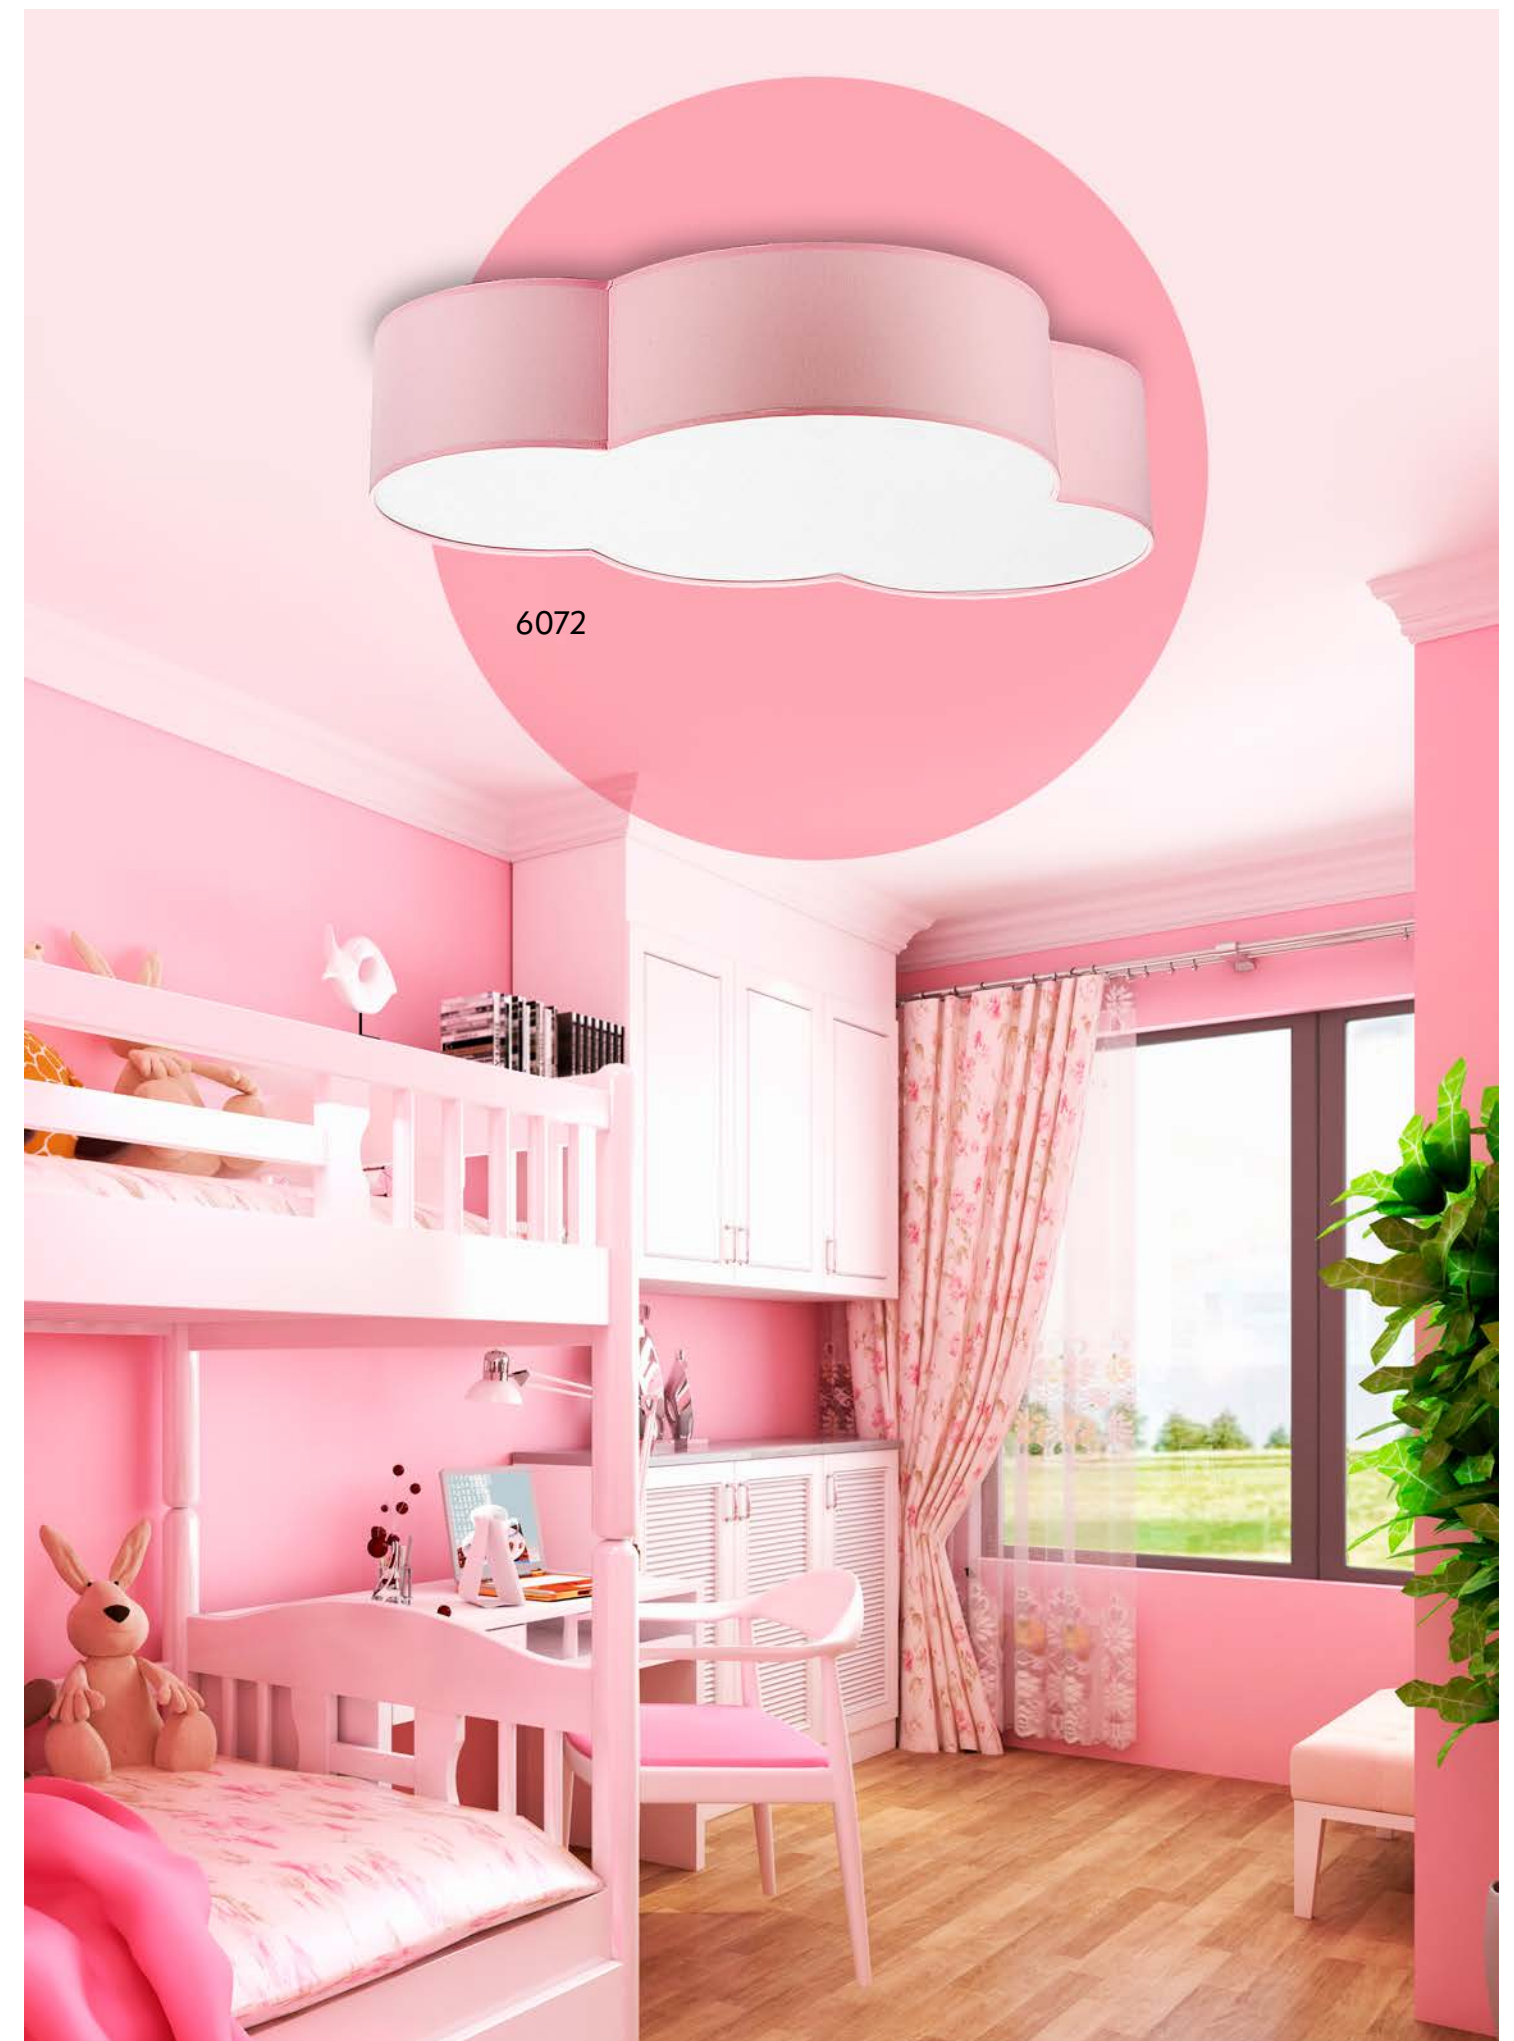

material of the lamp: metal, plastic, textile

3575

3574

3576

195

4341 / 10 000 mm

4390 / 12 000 mm

MODO