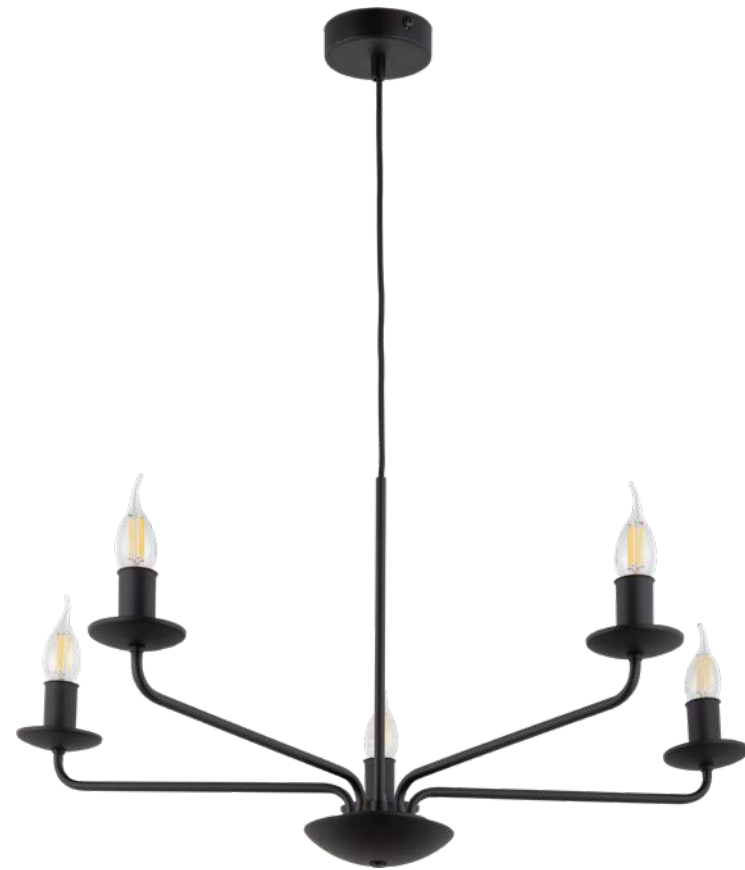

material of the lamp: metal, plastic

3154

2552

5057

4483

UNIVERSO

index: 3154 (KL: 7381)	↔ 260 mm	↗ 260 mm	↕ 1720 mm	💡 1 x E27 230V max 15W LED
index: 2552 (KL: 7429)	↔ 500 mm	↗ 500 mm	↕ 1800 mm	💡 1 x E27 230V max 15W LED
index: 4483 (KL: 7381)	↔ 1110 mm	↗ 260 mm	↕ 1650 mm	💡 3 x E27 230V max 15W LED
index: 5057 (KL: 7429)	↔ 500 mm	↗ 500 mm	↕ 1790 mm	💡 1 x E27 230V max 15W LED

material of the lamp: metal, plastic, glass

4611

4612

LIMAL

index: 4611	↔ 275 mm	↗ 80 mm	↕ 230 mm	💡 1 x E14 230V max 10W LED
index: 4612	↔ 720 mm	↗ 720 mm	↕ 860 mm	💡 5 x E14 230V max 10W LED
index: 4613	↔ 720 mm	↗ 720 mm	↕ 860 mm	💡 7 x E14 230V max 10W LED