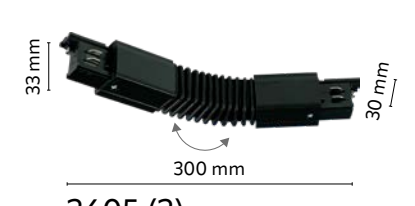

TRACER CONNECTORS

DUAL-CIRCUIT (2)

TRACER CONNECTORS

THREE-CIRCUIT (3)

3605 (3)