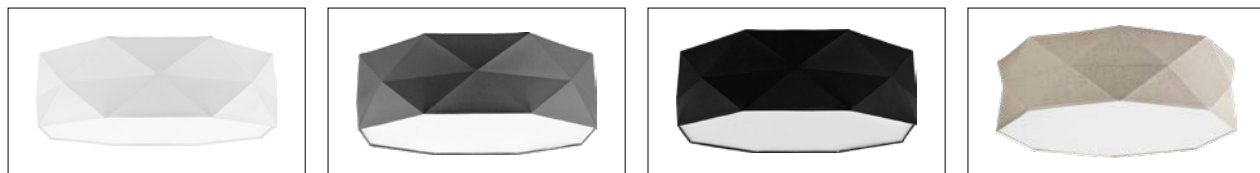

KANTOOR WHITE, KANTOOR GRAY, KANTOOR BLACK, KANTOOR NATURE

□ index: 4785 (AB: 9665) ■ index: 4787 (AB: 9667) ■ index: 4786 (AB: 9666) ■ index: 4788 (AB: 9668)	↔ 230 mm ↗ 170 mm ↓ 150 mm	💡 1 x E27 | 230V | max 15W | LED
□ index: 1565 (AB: 8676) ■ index: 1566 (AB: 8677) ■ index: 1567 (AB: 8678) ■ index: 6195 (AB: 9403)	↔ 520 mm ↗ 520 mm ↓ 170 mm	💡 4 x E27 | 230V | max 15W | LED
□ index: 4225 (AB: 8971) ■ index: 4223 (AB: 9918) ■ index: 4227 (AB: 8973) ■ index: 6196 (AB: 9404)	↔ 780 mm ↗ 780 mm ↓ 170 mm	💡 6 x E27 | 230V | max 15W | LED

material of the lamp: textile, metal, plastic