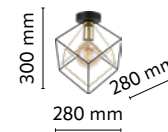

5450

ALAMBRE

index: 2702	↔ 280 mm	↗ 280 mm	↕ 300 mm	💡 1 x E27 230V max 15W LED
index: 6712	↔ 320 mm	↗ 280 mm	↕ 400 mm	💡 1 x E27 230V max 15W LED
index: 2777	↔ 280 mm	↗ 280 mm	↕ 1750 mm	💡 1 x E27 230V max 15W LED
index: 6713	↔ *700 mm	↗ *700 mm	↕ 1300 mm	💡 4 x E27 230V max 15W LED
index: 2699	↔ 840 mm	↗ 280 mm	↕ 1350 mm	💡 3 x E27 230V max 15W LED
index: 2779	↔ 780 mm	↗ 460 mm	↕ 1400 mm	💡 6 x E27 230V max 15W LED
index: 5450	↔ 280 mm	↗ 280 mm	↕ 285 mm	💡 1 x E27 230V max 15W LED