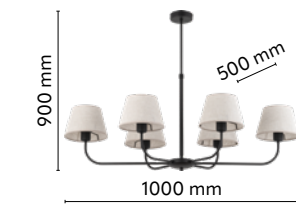

material of the lamp: textile, metal, plastic

CHICAGO

4186

3989

5150

5151

CHICAGO

index: 4186 (AB: 9162)	↔ 300 mm	↗ 180 mm	↕ 280 mm	💡 1 x E27 230V max 15W LED
index: 5150 (AB: 9167)	↔ 250 mm	↗ 250 mm	↕ 415 mm	💡 1 x E27 230V max 15W LED
index: 3989 (AB: 9162)	↔ 680 mm	↗ 650 mm	↕ 860 mm	💡 5 x E27 230V max 15W LED
index: 3999 (AB: 9162)	↔ 1000 mm	↗ 500 mm	↕ 900 mm	💡 6 x E27 230V max 15W LED
index: 5151 (AB: 9166)	↔ 410 mm	↗ 410 mm	↕ 1510 mm	💡 1 x E27 230V max 15W LED