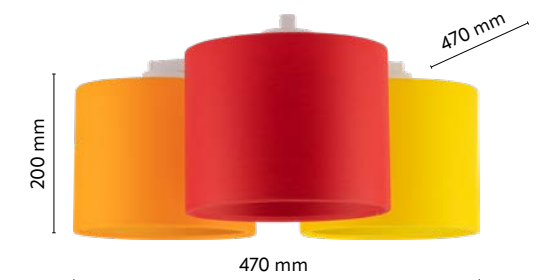

METIS

index: 6699 (AB: 9883)
index: 6697 (AB: 9881)
index: 6698 (AB: 9882)

↔ 470 mm ↗ 470 mm ↕ 200 mm

💡 3 x E27 | 230V | max 15W | LED

material of the lamp: textile, metal, plastic