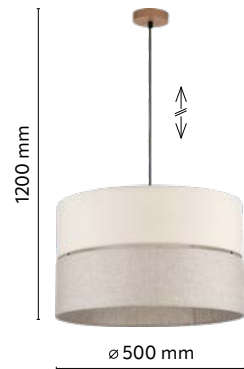

5596

5771

ECO

index: 5776 (AB: 9715)	↔ 250 mm	↗ 200 mm	↕ 300 mm	💡 1 x E27 230V max 15W LED
index: 5770 (AB: 9673)	↔ 200 mm	↗ 200 mm	↕ 1600 mm	💡 1 x E27 230V max 15W LED
index: 5772 (AB: 9674)	↔ 380 mm	↗ 380 mm	↕ 1650 mm	💡 1 x E27 230V max 15W LED
index: 5596 (AB: 9715)	↔ 200 mm	↗ 200 mm	↕ 340 mm	💡 1 x E27 230V max 15W LED
index: 5771 (AB: 9673)	↔ 770 mm	↗ 200 mm	↕ 800 mm	💡 3 x E27 230V max 15W LED
index: 5597 (AB: 9716)	↔ 500 mm	↗ 500 mm	↕ 1390 mm	💡 1 x E27 230V max 15W LED

material of the lamp: metal, wood, plastic, textile

5773

5775

5774

ECO

index: 5773 (AB: 9712)	↔ 500 mm	↗ 500 mm	↕ 1200 mm	💡 3 x E27 230V max 15W LED
index: 5775 (AB: 9714)	↔ 450 mm	↗ 450 mm	↕ 180 mm	💡 3 x E27 230V max 15W LED
index: 5774 (AB: 9713)	↔ 600 mm	↗ 600 mm	↕ 180 mm	💡 4 x E27 230V max 15W LED