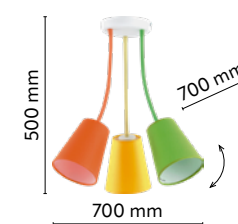

material of the lamp: textile, metal, plastic

WIRE COLOUR

2448

2106

3082

WIRE COLOUR

index: 2448 (AB: 8789)	↔ 400 mm	↗ 140 mm	↕ 300 mm	💡 1 x E27 230V max 15W LED
index: 2106 (AB: 8699)	↔ 700 mm	↗ 700 mm	↕ 500 mm	💡 3 x E27 230V max 15W LED
index: 2107 (AB: 8700)	↔ 700 mm	↗ 700 mm	↕ 500 mm	💡 5 x E27 230V max 15W LED
index: 3082 (AB: 8789)	↔ 560 mm	↗ 300 mm	↕ 1500 mm	💡 1 x E27 230V max 15W LED