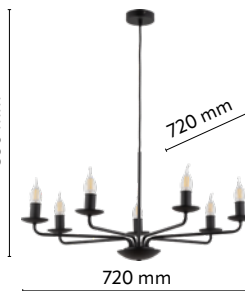

material: material of the lamp: wood, metal, plastic

VIVIEN

index: 4756	↔ 52 mm	↗ 52 mm	↕ 1500 mm	💡 1 x GU10 230V max 10W LED
index: 4757	↔ 500 mm	↗ 52 mm	↕ 1200 mm	💡 3 x GU10 230V max 10W LED
index: 4758	↔ 1000 mm	↗ 52 mm	↕ 1370 mm	💡 5 x GU10 230V max 10W LED

2726

HELIX GOLD, HELIX BLACK

<ul style="list-style-type: none"> ■ index: 6457 ■ index: 2721 	<ul style="list-style-type: none"> ↔ 80 mm ↗ 150 mm ↕ 570 mm 	<ul style="list-style-type: none"> 💡 2 x E27 230V max 15W LED
<ul style="list-style-type: none"> ■ index: 5622 ■ index: 2724 	<ul style="list-style-type: none"> ↔ 900 mm ↗ 900 mm ↕ 1250 mm 	<ul style="list-style-type: none"> 💡 4 x E27 230V max 15W LED
<ul style="list-style-type: none"> ■ index: 5621 ■ index: 2726 	<ul style="list-style-type: none"> ↔ 900 mm ↗ 900 mm ↕ 1400 mm 	<ul style="list-style-type: none"> 💡 6 x E27 230V max 15W LED
<ul style="list-style-type: none"> ■ index: 4688 ■ index: 4687 	<ul style="list-style-type: none"> ↔ 620 mm ↗ 620 mm ↕ 200 mm 	<ul style="list-style-type: none"> 💡 4 x E27 230V max 15W LED
<ul style="list-style-type: none"> ■ index: 4699 ■ index: 4679 	<ul style="list-style-type: none"> ↔ 620 mm ↗ 620 mm ↕ 260 mm 	<ul style="list-style-type: none"> 💡 6 x E27 230V max 15W LED

material of the lamp: metal, plastic

3154

2552

5057

4483

UNIVERSO

index: 3154 (KL: 7381)	↔ 260 mm	↗ 260 mm	↕ 1720 mm	💡 1 x E27 230V max 15W LED
index: 2552 (KL: 7429)	↔ 500 mm	↗ 500 mm	↕ 1800 mm	💡 1 x E27 230V max 15W LED
index: 4483 (KL: 7381)	↔ 1110 mm	↗ 260 mm	↕ 1650 mm	💡 3 x E27 230V max 15W LED
index: 5057 (KL: 7429)	↔ 500 mm	↗ 500 mm	↕ 1790 mm	💡 1 x E27 230V max 15W LED

material of the lamp: metal, plastic, glass

4611

4612

LIMAL

index: 4611	↔ 275 mm	↗ 80 mm	↕ 230 mm	💡 1 x E14 230V max 10W LED
index: 4612	↔ 720 mm	↗ 720 mm	↕ 860 mm	💡 5 x E14 230V max 10W LED
index: 4613	↔ 720 mm	↗ 720 mm	↕ 860 mm	💡 7 x E14 230V max 10W LED