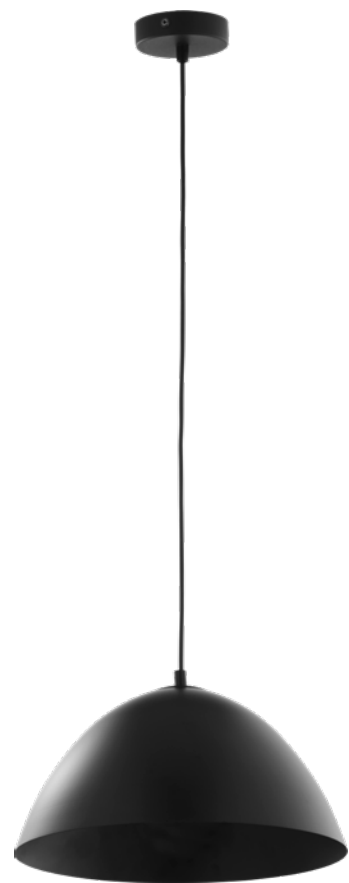

material of the lamp: metal, plastic

4870

4871

ø 130 mm

1550 mm

4868

1300 mm

680 mm

material of the lamp: metal, wood, plastic

6008

3194

6006

FARO WHITE, FARO BLACK

<input type="checkbox"/> index: 3192 <input checked="" type="checkbox"/> index: 3194	↔ 335 mm ↗ 335 mm ⇅ 1660 mm	💡 1 x E27 230V max 15W LED
<input type="checkbox"/> index: 6003 <input checked="" type="checkbox"/> index: 6006	↔ 500 mm ↗ 500 mm ⇅ 1750 mm	💡 1 x E27 230V max 15W LED
<input type="checkbox"/> index: 6007 <input checked="" type="checkbox"/> index: 6008	↔ 920 mm ↗ 335 mm ⇅ 1300 mm	💡 2 x E27 230V max 15W LED