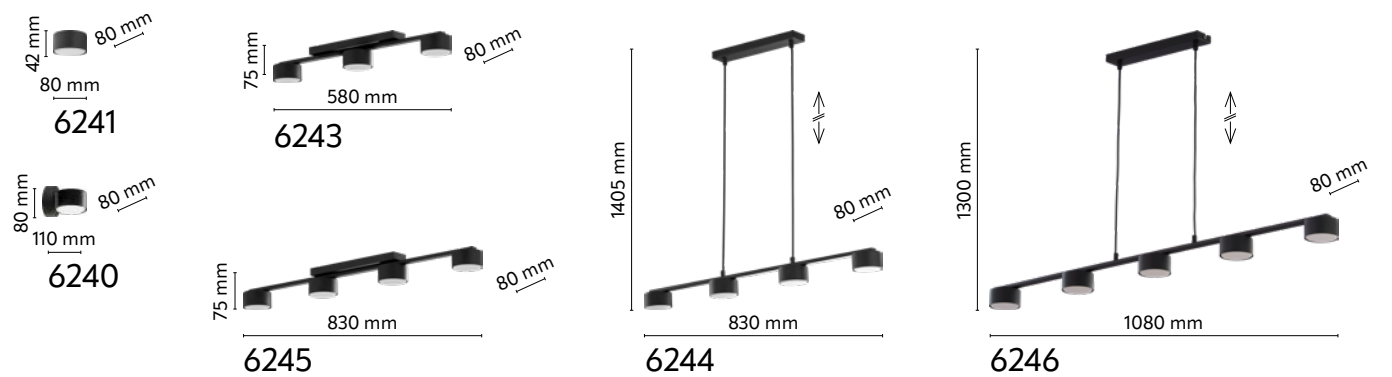

material of the lamp: metal, plastic

DALLAS GOLD, DALLAS BLACK

<ul style="list-style-type: none"> ■ index: 6096 ■ index: 6241 	<ul style="list-style-type: none"> ↔ 80 mm ↗ 80 mm ↕ 42 mm 	<ul style="list-style-type: none"> 💡 1 x GX 53 230V max 10W LED
<ul style="list-style-type: none"> ■ index: 6090 ■ index: 6240 	<ul style="list-style-type: none"> ↔ 110 mm ↗ 80 mm ↕ 80 mm 	<ul style="list-style-type: none"> 💡 1 x GX 53 230V max 10W LED
<ul style="list-style-type: none"> ■ index: 6091 ■ index: 6243 	<ul style="list-style-type: none"> ↔ 580 mm ↗ 80 mm ↕ 75 mm 	<ul style="list-style-type: none"> 💡 3 x GX 53 230V max 10W LED
<ul style="list-style-type: none"> ■ index: 6095 ■ index: 6245 	<ul style="list-style-type: none"> ↔ 830 mm ↗ 80 mm ↕ 75 mm 	<ul style="list-style-type: none"> 💡 4 x GX 53 230V max 10W LED
<ul style="list-style-type: none"> ■ index: 6094 ■ index: 6244 	<ul style="list-style-type: none"> ↔ 830 mm ↗ 80 mm ↕ 1405 mm 	<ul style="list-style-type: none"> 💡 4 x GX 53 230V max 10W LED
<ul style="list-style-type: none"> ■ index: 6092 ■ index: 6246 	<ul style="list-style-type: none"> ↔ 1080 mm ↗ 80 mm ↕ 1300 mm 	<ul style="list-style-type: none"> 💡 5 x GX 53 230V max 10W LED