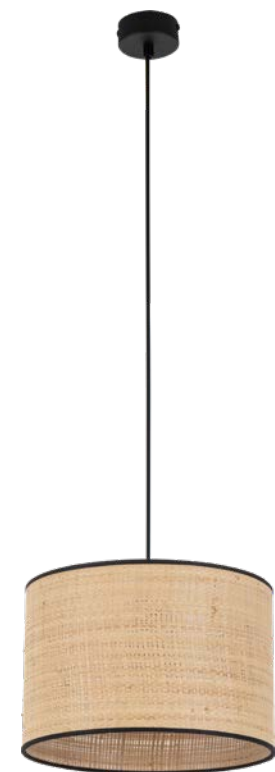

material of the lamp: textile, jute, metal, plastic

ALBERO LINEN

6555

6556

5573

5574

ALBERO LINEN

index: 6555 (AB: 9374)	↔ 285 mm	↗ 200 mm	↕ 350 mm	💡 1 x E27 230V max 15W LED
index: 5573 (AB: 9374)	↔ 200 mm	↗ 200 mm	↕ 390 mm	💡 1 x E27 230V max 15W LED
index: 6556 (AB: 9374)	↔ 570 mm	↗ 520 mm	↕ 600 mm	💡 3 x E27 230V max 15W LED
index: 6557 (AB: 9374)	↔ 870 mm	↗ 570 mm	↕ 530 mm	💡 4 x E27 230V max 15W LED
index: 5574 (AB: 9047)	↔ 500 mm	↗ 500 mm	↕ 1700 mm	💡 1 x E27 230V max 15W LED

material of the lamp: wood, textile, plastic

6687

4729

4730

4727

LIBERIA

index: 6687 (AB: 9718)	↔ 290 mm	↗ 200 mm	↕ 360 mm	💡 1 x E27 230V max 15W LED
index: 4729 (AB: 9577)	↔ 600 mm	↗ 600 mm	↕ 150 mm	💡 4 x E27 230V max 15W LED
index: 4730 (AB: 9579)	↔ 300 mm	↗ 300 mm	↕ 1600 mm	💡 1 x E27 230V max 15W LED
index: 4727 (AB: 9576)	↔ 500 mm	↗ 500 mm	↕ 1150 mm	💡 3 x E27 230V max 15W LED
index: 5161 (AB: 9576)	↔ 500 mm	↗ 500 mm	↕ 1590 mm	💡 1 x E27 230V max 15W LED