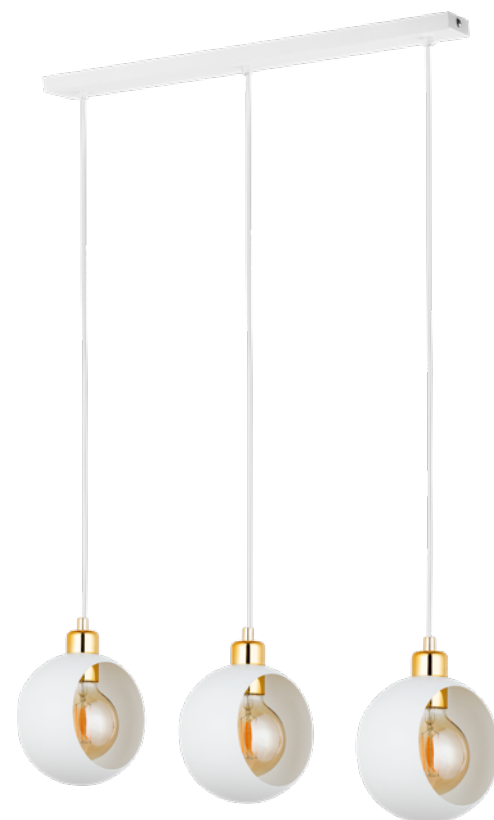

material of the lamp: metal, plastic

*maximum length of the wire 2000 mm

TK CYKLOP

2740

2741

2743

3046

2746