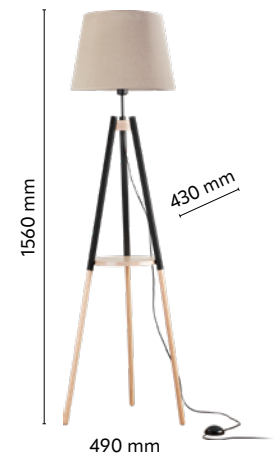

material of the lamp: metal, plastic, jute

*maximum length of the wire 2000 mm

6540

6549

6548

6547

6550

6542

material of the lamp: metal, textile, natural rattan, plastic

*maximum length of the wire 2000 mm

DEVA NATURE

6107

6106

5199

5192

DEVA NATURE

index: 6106 (AB: 9046)	↔ 255 mm	↗ 200 mm	↕ 265 mm	💡 1 x E27 230V max 15W LED
index: 6107 (AB: 9047)	↔ 500 mm	↗ 500 mm	↕ 1750 mm	💡 1 x E27 230V max 15W LED
index: 5192 (AB: 9046)	↔ 200 mm	↗ 200 mm	↕ 330 mm	💡 1 x E27 230V max 15W LED
index: 5199 (AB: 9047)	↔ 500 mm	↗ 500 mm	↕ 1370 mm	💡 1 x E27 230V max 15W LED
index: 6108 (AB: 9048)	↔ 960 mm	↗ 220 mm	↕ 1000 mm	💡 4 x E27 230V max 15W LED

material of the lamp: metal, wood, textile, plastic

573

574

5183

575

VAIO WHITE, VAIO NATURE

<input type="checkbox"/> index: 818 (AB: 8162) <input checked="" type="checkbox"/> index: 573 (AB: 9044)	↔ 280 mm ↗ 135 mm ↕ 270 mm	💡 1 x E27 230V max 15W LED
<input type="checkbox"/> index: 667 (AB: 8162) <input checked="" type="checkbox"/> index: 5183 (AB: 9044)	↔ 320 mm ↗ 180 mm ↕ 460 mm	💡 1 x E27 230V max 15W LED
<input type="checkbox"/> index: 665 (AB: 8162) <input checked="" type="checkbox"/> index: 574 (AB: 9044)	↔ 460 mm ↗ 460 mm ↕ 300 mm	💡 3 x E27 230V max 15W LED
<input type="checkbox"/> index: 666 (AB: 8162) <input checked="" type="checkbox"/> index: 575 (AB: 9044)	↔ 500 mm ↗ 500 mm ↕ 300 mm	💡 5 x E27 230V max 15W LED
<input type="checkbox"/> index: 698 (AB: 8212) <input checked="" type="checkbox"/> index: 5185 (AB: 9045)	↔ 490 mm ↗ 430 mm ↕ 1560 mm	💡 1 x E27 230V max 15W LED