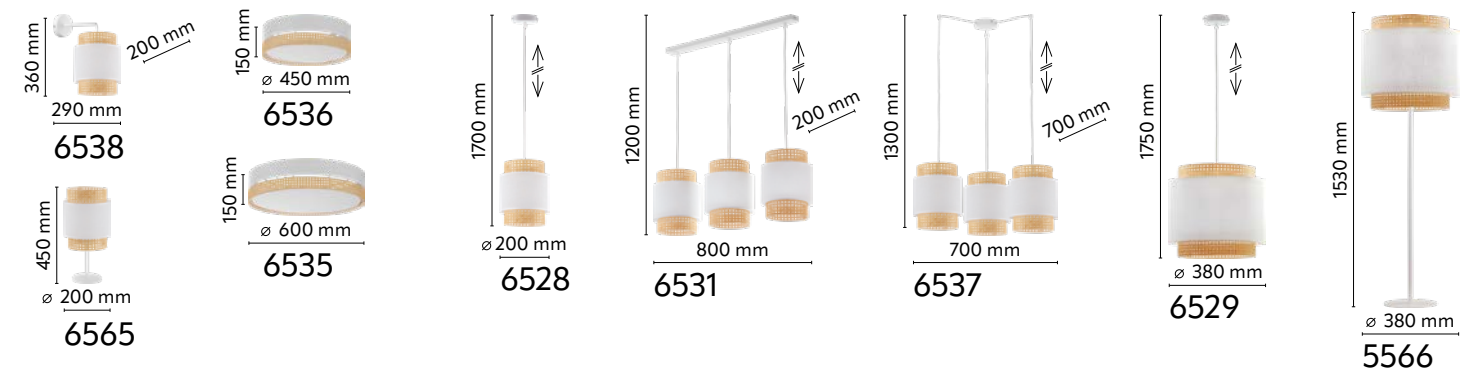

material of the lamp: metal, plastic, jute

*maximum length of the wire 2000 mm

6540

6549

6548

6547

6550

6542

5567

5568

6541

BOHO WHITE, BOHO BLACK

<input type="checkbox"/> index: 6538 (AB: 9409) <input checked="" type="checkbox"/> index: 6550 (AB: 9415)	↔ 290 mm ↗ 200 mm ⇅ 360 mm	💡 1 x E27 230V max 15W LED
<input type="checkbox"/> index: 6565 (AB: 9409) <input checked="" type="checkbox"/> index: 5567 (AB: 9415)	↔ 200 mm ↗ 200 mm ⇅ 450 mm	💡 1 x E27 230V max 15W LED
<input type="checkbox"/> index: 6528 (AB: 9409) <input checked="" type="checkbox"/> index: 6540 (AB: 9415)	↔ 200 mm ↗ 200 mm ⇅ 1700 mm	💡 1 x E27 230V max 15W LED
<input type="checkbox"/> index: 6529 (AB: 9410) <input checked="" type="checkbox"/> index: 6542 (AB: 9416)	↔ 380 mm ↗ 380 mm ⇅ 1750 mm	💡 1 x E27 230V max 15W LED
<input type="checkbox"/> index: 5566 (AB: 9410) <input checked="" type="checkbox"/> index: 5568 (AB: 9416)	↔ 380 mm ↗ 380 mm ⇅ 1530 mm	💡 1 x E27 230V max 15W LED
<input type="checkbox"/> index: 6537 (AB: 9409) <input checked="" type="checkbox"/> index: 6549 (AB: 9415)	↔ *700 mm ↗ *700 mm ⇅ 1300 mm	💡 3 x E27 230V max 15W LED
<input type="checkbox"/> index: 6531 (AB: 9409) <input checked="" type="checkbox"/> index: 6541 (AB: 9415)	↔ 800 mm ↗ 200 mm ⇅ 1200 mm	💡 3 x E27 230V max 15W LED
<input type="checkbox"/> index: 6536 (AB: 9412) <input checked="" type="checkbox"/> index: 6548 (AB: 9418)	↔ 450 mm ↗ 450 mm ⇅ 150 mm	💡 3 x E27 230V max 15W LED
<input type="checkbox"/> index: 6535 (AB: 9413) <input checked="" type="checkbox"/> index: 6547 (AB: 9419)	↔ 600 mm ↗ 600 mm ⇅ 150 mm	💡 4 x E27 230V max 15W LED