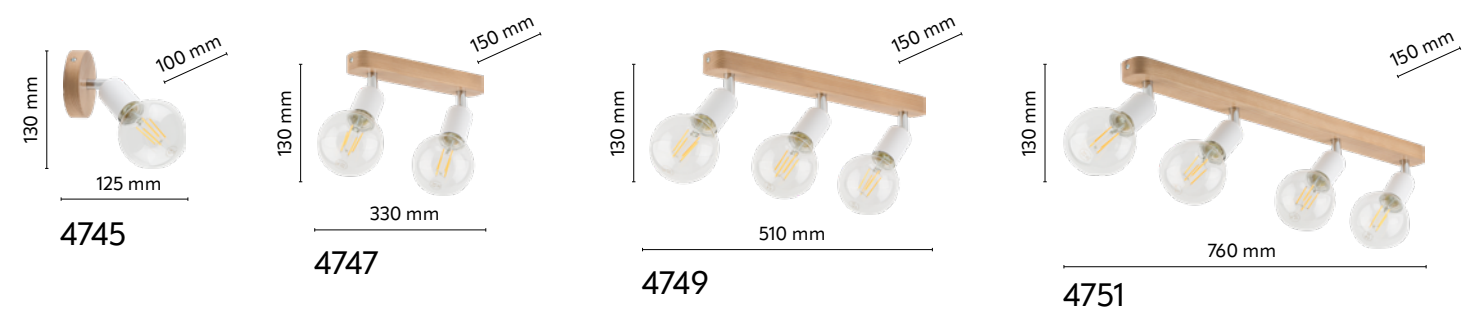

material of the lamp: metal, wood, plastic

TK SIMPLY WOOD

4746

4748

4750

4752

SIMPLY WOOD BLACK, SIMPLY WOOD WHITE

<input type="checkbox"/> index: 4745 <input checked="" type="checkbox"/> index: 4746	↔ 125 mm ↗ 100 mm ⇅ 130 mm	💡 1 x E27 230V max 15W LED
<input type="checkbox"/> index: 4747 <input checked="" type="checkbox"/> index: 4748	↔ 330 mm ↗ 150 mm ⇅ 130 mm	💡 2 x E27 230V max 15W LED
<input type="checkbox"/> index: 4749 <input checked="" type="checkbox"/> index: 4750	↔ 510 mm ↗ 150 mm ⇅ 130 mm	💡 3 x E27 230V max 15W LED
<input type="checkbox"/> index: 4751 <input checked="" type="checkbox"/> index: 4752	↔ 760 mm ↗ 150 mm ⇅ 130 mm	💡 4 x E27 230V max 15W LED