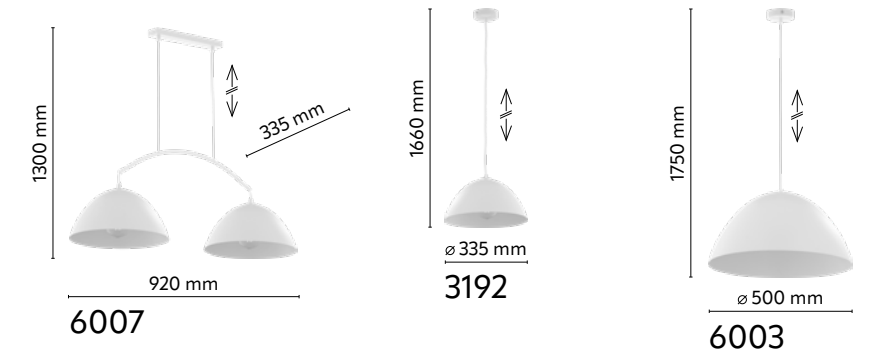

↔ 600 mm ↗ 600 mm ↕ 1450 mm

💡 1 x E27 | 230V | max 15W | LED

material of the lamp: textile, metal, wood, plastic

5290

5299

5291

5284

5293

material of the lamp: metal, plastic

4870

4871

ø 130 mm

1550 mm

4868

1300 mm

680 mm

130 mm

4869

NORD

<input type="checkbox"/> index: 4868 <input checked="" type="checkbox"/> index: 4870	↔ 130 mm ↗ 130 mm ↕ 1550 mm	💡 1 x E27 230V max 15W LED
<input type="checkbox"/> index: 4869 <input checked="" type="checkbox"/> index: 4871	↔ 680 mm ↗ 130 mm ↕ 1300 mm	💡 3 x E27 230V max 15W LED

material of the lamp: metal, wood, plastic

6008

3194

6006

FARO WHITE, FARO BLACK

<input type="checkbox"/> index: 3192 <input checked="" type="checkbox"/> index: 3194	↔ 335 mm ↗ 335 mm ⇅ 1660 mm	💡 1 x E27 230V max 15W LED
<input type="checkbox"/> index: 6003 <input checked="" type="checkbox"/> index: 6006	↔ 500 mm ↗ 500 mm ⇅ 1750 mm	💡 1 x E27 230V max 15W LED
<input type="checkbox"/> index: 6007 <input checked="" type="checkbox"/> index: 6008	↔ 920 mm ↗ 335 mm ⇅ 1300 mm	💡 2 x E27 230V max 15W LED