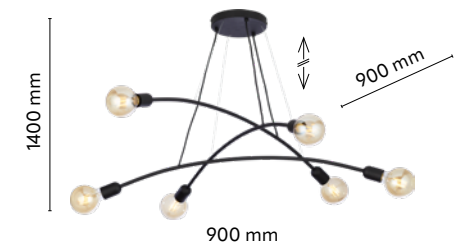

2750

2751

2753

2756

5549

CYKLOP WHITE, CYKLOP BLACK

<input type="checkbox"/> index: 2740 <input checked="" type="checkbox"/> index: 2750	↔ 240 mm ↗ 170 mm ↕ 260 mm	💡 1 x E27 230V max 15W LED
<input type="checkbox"/> index: 2741 <input checked="" type="checkbox"/> index: 2751	↔ 170 mm ↗ 100 mm ↕ 1670 mm	💡 1 x E27 230V max 15W LED
<input type="checkbox"/> index: 2743 <input checked="" type="checkbox"/> index: 2753	↔ 610 mm ↗ 170 mm ↕ 1270 mm	💡 3 x E27 230V max 15W LED
<input type="checkbox"/> index: 2746 <input checked="" type="checkbox"/> index: 2756	↔ 720 mm ↗ 350 mm ↕ 1300 mm	💡 6 x E27 230V max 15W LED
<input type="checkbox"/> index: 3046 <input checked="" type="checkbox"/> index: 5549	↔ 450 mm ↗ 450 mm ↕ 1630 mm	💡 3 x E27 230V max 15W LED

2726

HELIX GOLD, HELIX BLACK

<ul style="list-style-type: none"> ■ index: 6457 ■ index: 2721 	<ul style="list-style-type: none"> ↔ 80 mm ↗ 150 mm ↕ 570 mm 	<ul style="list-style-type: none"> 💡 2 x E27 230V max 15W LED
<ul style="list-style-type: none"> ■ index: 5622 ■ index: 2724 	<ul style="list-style-type: none"> ↔ 900 mm ↗ 900 mm ↕ 1250 mm 	<ul style="list-style-type: none"> 💡 4 x E27 230V max 15W LED
<ul style="list-style-type: none"> ■ index: 5621 ■ index: 2726 	<ul style="list-style-type: none"> ↔ 900 mm ↗ 900 mm ↕ 1400 mm 	<ul style="list-style-type: none"> 💡 6 x E27 230V max 15W LED
<ul style="list-style-type: none"> ■ index: 4688 ■ index: 4687 	<ul style="list-style-type: none"> ↔ 620 mm ↗ 620 mm ↕ 200 mm 	<ul style="list-style-type: none"> 💡 4 x E27 230V max 15W LED
<ul style="list-style-type: none"> ■ index: 4699 ■ index: 4679 	<ul style="list-style-type: none"> ↔ 620 mm ↗ 620 mm ↕ 260 mm 	<ul style="list-style-type: none"> 💡 6 x E27 230V max 15W LED