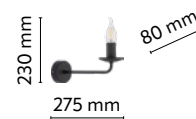

material of the lamp: metal, plastic

3154

2552

5057

4483

UNIVERSO

index: 3154 (KL: 7381)	↔ 260 mm	↗ 260 mm	↕ 1720 mm	💡 1 x E27 230V max 15W LED
index: 2552 (KL: 7429)	↔ 500 mm	↗ 500 mm	↕ 1800 mm	💡 1 x E27 230V max 15W LED
index: 4483 (KL: 7381)	↔ 1110 mm	↗ 260 mm	↕ 1650 mm	💡 3 x E27 230V max 15W LED
index: 5057 (KL: 7429)	↔ 500 mm	↗ 500 mm	↕ 1790 mm	💡 1 x E27 230V max 15W LED

material of the lamp: metal, plastic, glass

4611

4612

LIMAL

index: 4611	↔ 275 mm	↗ 80 mm	↕ 230 mm	💡 1 x E14 230V max 10W LED
index: 4612	↔ 720 mm	↗ 720 mm	↕ 860 mm	💡 5 x E14 230V max 10W LED
index: 4613	↔ 720 mm	↗ 720 mm	↕ 860 mm	💡 7 x E14 230V max 10W LED