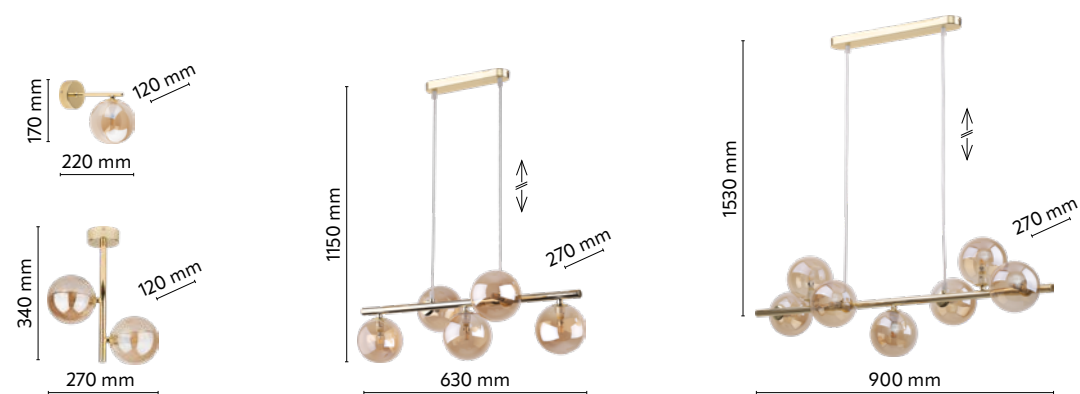

material of the lamp: textile, metal, plastic

CHICAGO

4186

3989

5150

5151

CHICAGO

index: 4186 (AB: 9162)	↔ 300 mm	↗ 180 mm	↕ 280 mm	💡 1 x E27 230V max 15W LED
index: 5150 (AB: 9167)	↔ 250 mm	↗ 250 mm	↕ 415 mm	💡 1 x E27 230V max 15W LED
index: 3989 (AB: 9162)	↔ 680 mm	↗ 650 mm	↕ 860 mm	💡 5 x E27 230V max 15W LED
index: 3999 (AB: 9162)	↔ 1000 mm	↗ 500 mm	↕ 900 mm	💡 6 x E27 230V max 15W LED
index: 5151 (AB: 9166)	↔ 410 mm	↗ 410 mm	↕ 1510 mm	💡 1 x E27 230V max 15W LED

material of the lamp: metal, plastic, glass

*maximum length of the wire 2000 mm

ESTERA GOLD

ESTERA GOLD

index: 4778 (KL: 7511)	↔ 220 mm	↗ 120 mm	↕ 170 mm	💡 1 x G9 230V max 6W LED
index: 4547 (KL: 7511)	↔ 270 mm	↗ 120 mm	↕ 340 mm	💡 2 x G9 230V max 6W LED
index: 4549 (KL: 7511)	↔ 630 mm	↗ 270 mm	↕ 1150 mm	💡 5 x G9 230V max 6W LED
index: 5668 (KL: 7511)	↔ 900 mm	↗ 270 mm	↕ 1530 mm	💡 7 x G9 230V max 6W LED