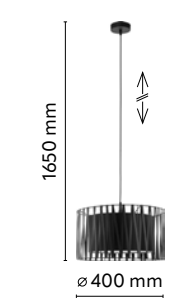

HARMONY BLACK

index: 2898 (AB: 8721)	↔ 200 mm	↗ 200 mm	↕ 370 mm	💡 1 x E27 | 230V | max 15W | LED
index: 1654 (AB: 8576)	↔ 400 mm	↗ 400 mm	↕ 1650 mm	💡 1 x E27 | 230V | max 15W | LED
index: 1655 (AB: 8579)	↔ 500 mm	↗ 500 mm	↕ 1750 mm	💡 3 x E27 | 230V | max 15W | LED
index: 2899 (AB: 8579)	↔ 500 mm	↗ 500 mm	↕ 1580 mm	💡 1 x E27 | 230V | max 15W | LED
index: 1658 (AB: 8582)	↔ 715 mm	↗ 715 mm	↕ 210 mm	💡 4 x E27 | 230V | max 15W | LED

material of the lamp: textile, metal, plastic