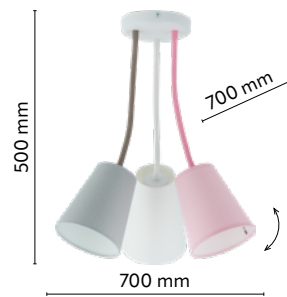

material of the lamp: textile, metal, plastic

WIRE KIDS

2445

6024

WIRE KIDS

index: 2445 (AB: 8687)	↔ 400 mm	↗ 140 mm	↕ 300 mm	💡 1 x E27 230V max 15W LED
index: 6024 (AB: 9383)	↔ 700 mm	↗ 700 mm	↕ 500 mm	💡 3 x E27 230V max 15W LED
index: 6025 (AB: 9384)	↔ 700 mm	↗ 700 mm	↕ 500 mm	💡 5 x E27 230V max 15W LED