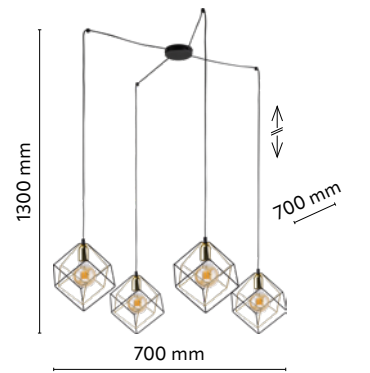

GALAXY

index: 1645	↔ 600 mm	↗ 650 mm	↕ 330 mm	💡 4 x E27 230V max 15W LED
index: 1640	↔ 190 mm	↗ 190 mm	↕ 1650 mm	💡 1 x E27 230V max 15W LED
index: 1638	↔ 190 mm	↗ 190 mm	↕ 1650 mm	💡 1 x E27 230V max 15W LED
index: 1644	↔ 185 mm	↗ 185 mm	↕ 1650 mm	💡 1 x E27 230V max 15W LED
index: 1642	↔ 185 mm	↗ 185 mm	↕ 1650 mm	💡 1 x E27 230V max 15W LED
index: 1641	↔ 135 mm	↗ 135 mm	↕ 1650 mm	💡 1 x E27 230V max 15W LED
index: 1643	↔ 460 mm	↗ 460 mm	↕ 1450 mm	💡 4 x E27 230V max 15W LED

5450

ALAMBRE

index: 2702	↔ 280 mm	↗ 280 mm	↕ 300 mm	💡 1 x E27 230V max 15W LED
index: 6712	↔ 320 mm	↗ 280 mm	↕ 400 mm	💡 1 x E27 230V max 15W LED
index: 2777	↔ 280 mm	↗ 280 mm	↕ 1750 mm	💡 1 x E27 230V max 15W LED
index: 6713	↔ *700 mm	↗ *700 mm	↕ 1300 mm	💡 4 x E27 230V max 15W LED
index: 2699	↔ 840 mm	↗ 280 mm	↕ 1350 mm	💡 3 x E27 230V max 15W LED
index: 2779	↔ 780 mm	↗ 460 mm	↕ 1400 mm	💡 6 x E27 230V max 15W LED
index: 5450	↔ 280 mm	↗ 280 mm	↕ 285 mm	💡 1 x E27 230V max 15W LED