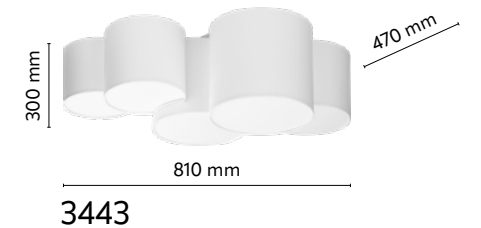

3443

MONA WHITE, MONA NATURE, MONA COLOUR, MONA GOLD

☐ index: 3441 (AB: 9194) ☐ index: 6591 (AB: 9406) ☐ index: 4183 (AB: 9360) ☐ index: 3445 (AB: 9198)	↔ 540 mm ↗ 420 mm ↓ 300 mm	💡 3 x E27 | 230V | max 15W | LED
☐ index: 3442 (AB: 9195) ☐ index: 6592 (AB: 9407) ☐ index: 4184 (AB: 9361) ☐ index: 3446 (AB: 9199)	↔ 690 mm ↗ 500 mm ↓ 300 mm	💡 4 x E27 | 230V | max 15W | LED
☐ index: 3443 (AB: 9196) ☐ index: 6593 (AB: 9408) ☐ index: 4185 (AB: 9362) ☐ index: 3447 (AB: 9200)	↔ 810 mm ↗ 470 mm ↓ 300 mm	💡 5 x E27 | 230V | max 15W | LED

material of the lamp: textile, metal, plastic