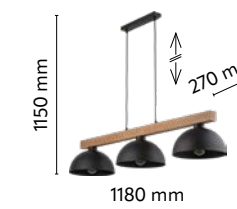

material of the lamp: metal, natural raffia, plastic

6580

6584

5569

6585

JUTA

index: 6582 (AB: 9423)	↔ 500 mm	↗ 500 mm	↕ 1250 mm	💡 3 x E27 230V max 15W LED
index: 6580 (AB: 9422)	↔ 300 mm	↗ 300 mm	↕ 1650 mm	💡 1 x E27 230V max 15W LED
index: 6584 (AB: 9424)	↔ 600 mm	↗ 600 mm	↕ 170 mm	💡 4 x E27 230V max 15W LED
index: 6585 (AB: 9425)	↔ *700 mm	↗ *700 mm	↕ 1300 mm	💡 4 x E27 230V max 15W LED
index: 5569 (AB: 9423)	↔ 500 mm	↗ 500 mm	↕ 1590 mm	💡 1 x E27 230V max 15W LED

material of the lamp: metal, plastic, jute

*maximum length of the wire 2000 mm

6540

6549

6548

6547

6550

6542

material of the lamp: textile, metal, plastic

4711

4852

4710

5582

OSLO BLACK

index: 4852	↔ 335 mm	↗ 335 mm	↕ 1700 mm	💡 1 x E27 230V max 15W LED
index: 4711	↔ 830 mm	↗ 335 mm	↕ 1200 mm	💡 2 x E27 230V max 15W LED
index: 4710	↔ 1180 mm	↗ 270 mm	↕ 1150 mm	💡 3 x E27 230V max 15W LED
index: 5582	↔ 800 mm	↗ 350 mm	↕ 1800 mm	💡 1 x E27 230V max 15W LED

5592

OSLO WHITE

index: 4851	↔ 335 mm	↗ 335 mm	↕ 1700 mm	💡 1 x E27 230V max 15W LED
index: 4713	↔ 830 mm	↗ 335 mm	↕ 1200 mm	💡 2 x E27 230V max 15W LED
index: 4712	↔ 1180 mm	↗ 270 mm	↕ 1150 mm	💡 3 x E27 230V max 15W LED
index: 5592	↔ 800 mm	↗ 350 mm	↕ 1800 mm	💡 1 x E27 230V max 15W LED