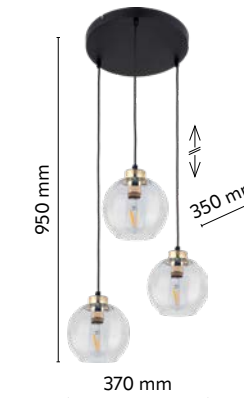

4579

DEVI

- index: 4740 (KL: 7465) - index: 4741 (KL: 7468)	↔ 180 mm ↗ 180 mm ↕ 200 mm	💡 1 x E27 | 230V | max 15W | LED
- index: 4646 (KL: 7465) - index: 4645 (KL: 7468)	↔ 180 mm ↗ 180 mm ↕ 1650 mm	💡 1 x E27 | 230V | max 15W | LED
- index: 4578 (KL: 7491) - index: 4636 (KL: 7483)	↔ 250 mm ↗ 250 mm ↕ 1700 mm	💡 1 x E27 | 230V | max 15W | LED
- index: 4579 (KL: 7485) - index: 4637 (KL: 7482)	↔ 370 mm ↗ 350 mm ↕ 950 mm	💡 3 x E27 | 230V | max 15W | LED
- index: 4580 (KL: 7485) - index: 4638 (KL: 7482)	↔ 810 mm ↗ 180 mm ↕ 1200 mm	💡 3 x E27 | 230V | max 15W | LED

material of the lamp: metal, plastic, glass