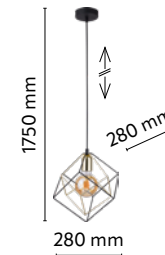

material of the lamp: textile, metal, plastic

4711

4852

4710

5582

OSLO BLACK

index: 4852	↔ 335 mm	↗ 335 mm	↕ 1700 mm	💡 1 x E27 230V max 15W LED
index: 4711	↔ 830 mm	↗ 335 mm	↕ 1200 mm	💡 2 x E27 230V max 15W LED
index: 4710	↔ 1180 mm	↗ 270 mm	↕ 1150 mm	💡 3 x E27 230V max 15W LED
index: 5582	↔ 800 mm	↗ 350 mm	↕ 1800 mm	💡 1 x E27 230V max 15W LED

↔ 600 mm ↗ 600 mm ↕ 1450 mm

💡 1 x E27 | 230V | max 15W | LED

material of the lamp: textile, metal, wood, plastic

5290

5299

5291

5284

5293

material: material of the lamp: wood, metal, plastic

VIVIEN

index: 4756	↔ 52 mm	↗ 52 mm	↕ 1500 mm	💡 1 x GU10 230V max 10W LED
index: 4757	↔ 500 mm	↗ 52 mm	↕ 1200 mm	💡 3 x GU10 230V max 10W LED
index: 4758	↔ 1000 mm	↗ 52 mm	↕ 1370 mm	💡 5 x GU10 230V max 10W LED

5450

ALAMBRE

index: 2702	↔ 280 mm	↗ 280 mm	↕ 300 mm	💡 1 x E27 230V max 15W LED
index: 6712	↔ 320 mm	↗ 280 mm	↕ 400 mm	💡 1 x E27 230V max 15W LED
index: 2777	↔ 280 mm	↗ 280 mm	↕ 1750 mm	💡 1 x E27 230V max 15W LED
index: 6713	↔ *700 mm	↗ *700 mm	↕ 1300 mm	💡 4 x E27 230V max 15W LED
index: 2699	↔ 840 mm	↗ 280 mm	↕ 1350 mm	💡 3 x E27 230V max 15W LED
index: 2779	↔ 780 mm	↗ 460 mm	↕ 1400 mm	💡 6 x E27 230V max 15W LED
index: 5450	↔ 280 mm	↗ 280 mm	↕ 285 mm	💡 1 x E27 230V max 15W LED