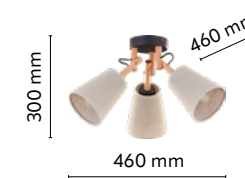

index: 6106 (AB: 9046)	↔ 255 mm	↗ 200 mm	↕ 265 mm	💡 1 x E27 230V max 15W LED
index: 6107 (AB: 9047)	↔ 500 mm	↗ 500 mm	↕ 1750 mm	💡 1 x E27 230V max 15W LED
index: 5192 (AB: 9046)	↔ 200 mm	↗ 200 mm	↕ 330 mm	💡 1 x E27 230V max 15W LED
index: 5199 (AB: 9047)	↔ 500 mm	↗ 500 mm	↕ 1370 mm	💡 1 x E27 230V max 15W LED
index: 6108 (AB: 9048)	↔ 960 mm	↗ 220 mm	↕ 1000 mm	💡 4 x E27 230V max 15W LED

material of the lamp: metal, wood, textile, plastic

573

574

5183

575

VAIO WHITE, VAIO NATURE

<input type="checkbox"/> index: 818 (AB: 8162) <input checked="" type="checkbox"/> index: 573 (AB: 9044)	↔ 280 mm ↗ 135 mm ↕ 270 mm	💡 1 x E27 230V max 15W LED
<input type="checkbox"/> index: 667 (AB: 8162) <input checked="" type="checkbox"/> index: 5183 (AB: 9044)	↔ 320 mm ↗ 180 mm ↕ 460 mm	💡 1 x E27 230V max 15W LED
<input type="checkbox"/> index: 665 (AB: 8162) <input checked="" type="checkbox"/> index: 574 (AB: 9044)	↔ 460 mm ↗ 460 mm ↕ 300 mm	💡 3 x E27 230V max 15W LED
<input type="checkbox"/> index: 666 (AB: 8162) <input checked="" type="checkbox"/> index: 575 (AB: 9044)	↔ 500 mm ↗ 500 mm ↕ 300 mm	💡 5 x E27 230V max 15W LED
<input type="checkbox"/> index: 698 (AB: 8212) <input checked="" type="checkbox"/> index: 5185 (AB: 9045)	↔ 490 mm ↗ 430 mm ↕ 1560 mm	💡 1 x E27 230V max 15W LED