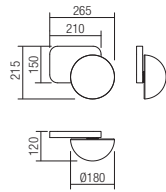

art. **01-2469**

| | |
|------------|--------------|
| Lampholder | G9 |
| Power | 1 x max. 10W |
| Input | 230V, 50Hz |

CE IP20

art. **01-2470**

| | |
|------------|--------------|
| Lampholder | G9 |
| Power | 1 x max. 10W |
| Input | 230V, 50Hz |