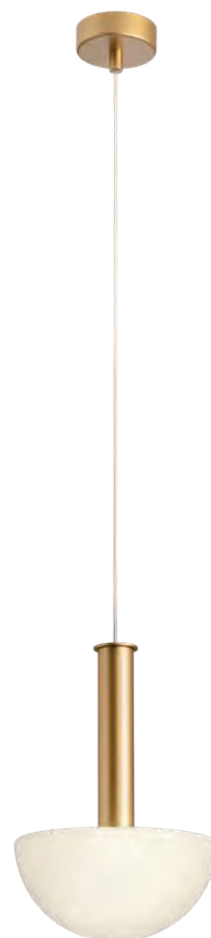

Lumien

01-2476

Lumien

01-2476

01-2474

01-2475

Lumien

01-2473

Lumien

01-2472

01-2469

01-2470

01-2471

01-2472

Lumien

01-2478

Lumien

01-2477

01-2478

Series of light fixtures for interior, satin gold metal structure, blown opal glass diffusers.

Serie de corpuri de iluminat pentru interior, structură din metal finisat auriu mat, dispersoare din sticlă suflată opal.

Serie di apparecchi per interni, struttura in metallo finitura oro opaco, diffusori in vetro soffiato opale.

Серия светильников для интерьера, структура металлическая матово-золотистого цвета, стеклянные рассеиватели с опаловым напылением.