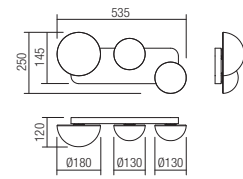

CE IP20

art. **01-2471**

| | |
|------------|--------------|
| Lampholder | G9 |
| Power | 2 x max. 10W |
| Input | 230V, 50Hz |

CE IP20

art. **01-2472**

| | |
|------------|--------------|
| Lampholder | G9 |
| Power | 3 x max. 10W |
| Input | 230V, 50Hz |