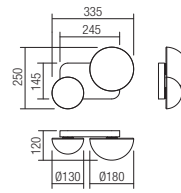

art. **01-2471**

Lampholder	G9
Power	2 x max. 10W
Input	230V, 50Hz

CE IP20