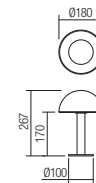

CE IP20

art. **01-2476**

| | |
|------------|--------------|
| Lampholder | G9 |
| Power | 6 x max. 10W |
| Input | 230V, 50Hz |

CE IP20

art. **01-2473**

| | |
|------------|--------------|
| Lampholder | G9 |
| Power | 4 x max. 10W |
| Input | 230V, 50Hz |

CE IP20

art. **01-2477**

| | |
|------------|--------------|
| Lampholder | G9 |
| Power | 1 x max. 10W |
| Input | 230V, 50Hz |

CE IP20

art. **01-2478**

| | |
|------------|--------------|
| Lampholder | G9 |
| Power | 1 x max. 10W |
| Input | 230V, 50Hz |