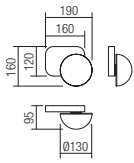

art. **01-2469**

| | |
|------------|--------------|
| Lampholder | G9 |
| Power | 1 x max. 10W |
| Input | 230V, 50Hz |

CE IP20

art. **01-2470**

| | |
|------------|--------------|
| Lampholder | G9 |
| Power | 1 x max. 10W |
| Input | 230V, 50Hz |