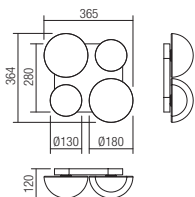

CE IP20

art. **01-2476**

| | |
|------------|--------------|
| Lampholder | G9 |
| Power | 6 x max. 10W |
| Input | 230V, 50Hz |

CE IP20

art. **01-2473**

| | |
|------------|--------------|
| Lampholder | G9 |
| Power | 4 x max. 10W |
| Input | 230V, 50Hz |