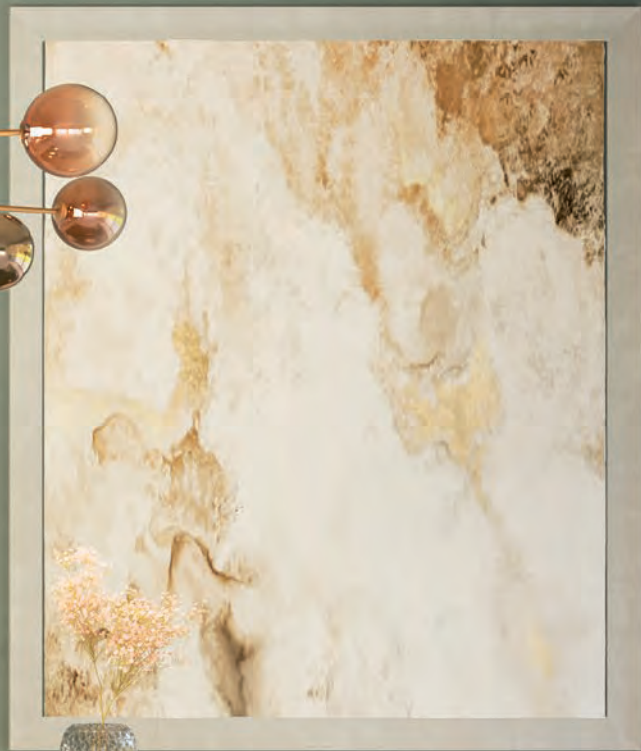

Roy

01-2781

Roy

01-2779

Roy

01-2779

01-2780

01-2781

Roy

01-2784

01-2785

Roy
323

Roy

Fixtures for interior, matt antique brass metal structure, mirror gold shadow and mirror coffee shadow pyrex glass diffusers.

Corpuri de iluminat pentru interior, structură din metal finisată alămă antică patinată, dispersoare din pîrex auriu lucios și cafeniu lucios degrade.

Apparecchi per interni, struttura in metallo finitura ottone anticato opaco, diffusori in vetro pyrex con finitura sfumata a specchio oro e caffè.

Светильники для интерьера, структура из металла с отделкой под старину патинированной латуни, рассеиватели из блестящего золотистого пирекса и блестящего градиента кофейного цвета.