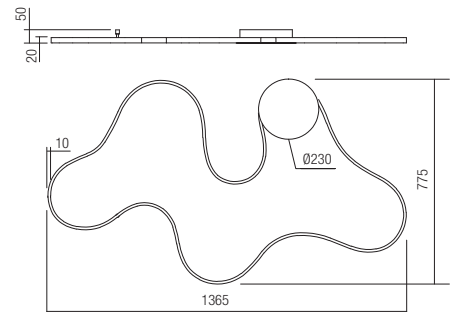

art. **01-1786** 3000K
art. **01-1871** 4000K

art. **01-1787** 3000K
art. **01-1872** 4000K

art. **01-1788** 3000K
art. **01-1873** 4000K