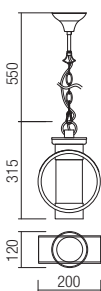

### SUSPENSION • SUSPENSIE

Type	Code	Power	Socket	Input voltage	Input frequency
------	------	-------	--------	---------------	-----------------

9572

1 x max. 42W

E27

230V

50Hz

#### Dimension