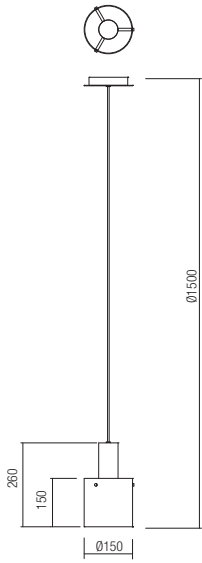

*Séria interiérových lúč, štruktúra z kovu a
brúseného hliníka eloxovaná v čiernej farbe,
dymové sklenené difúzory.*

01-2009

art. 01-2006

Lampholder E27
 Power 1 x max. 42W
 Input 230V, 50Hz

CE IP20

art. 01-2007