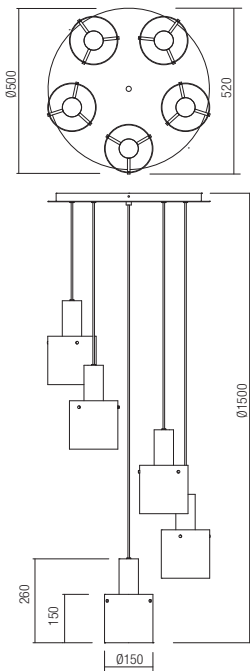

*Séria interiérových lúč, štruktúra z kovu a
brúseného hliníka eloxovaná v čiernej farbe,
dymové sklenené difúzory.*

01-2009

art. 01-2006

Lampholder E27
 Power 1 x max. 42W
 Input 230V, 50Hz

CE IP20

art. 01-2007

Lampholder E27
 Power 3 x max. 42W
 Input 230V, 50Hz

CE IP20

art. 01-2008

Lampholder E27
 Power 4 x max. 42W
 Input 230V, 50Hz

CE IP20

art. 01-2009

Lampholder E27
 Power 5 x max. 42W
 Input 230V, 50Hz

CE IP20