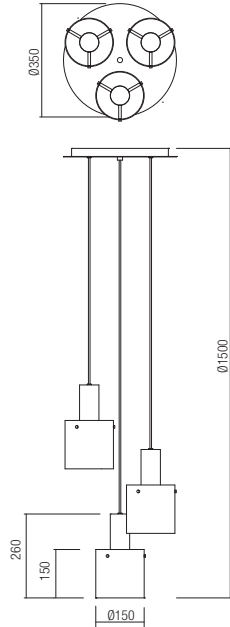

*Séria interiérových lúč, štruktúra z kovu a
brúseného hliníka eloxovaná v čiernej farbe,
dymové sklenené difúzory.*

01-2009

art. 01-2006

Lampholder E27
 Power 1 x max. 42W
 Input 230V, 50Hz

CE IP20

art. 01-2007

Lampholder E27
 Power 3 x max. 42W
 Input 230V, 50Hz

CE IP20

art. 01-2008

Lampholder E27
 Power 4 x max. 42W
 Input 230V, 50Hz

CE IP20

art. 01-2009

Lampholder E27
 Power 5 x max. 42W
 Input 230V, 50Hz

CE IP20