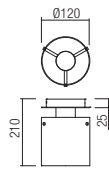

Lampholder E27
Power 1 x max. 42W
Input 230V, 50Hz

CE IP20