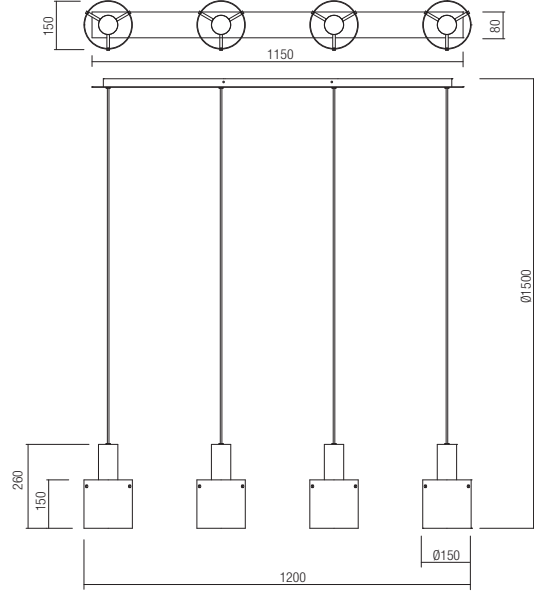

*Séria interiérových lúč, štruktúra z kovu a
brúseného hliníka eloxovaná v čiernej farbe,
dymové sklenené difúzory.*

01-2009

art. 01-2006

Lampholder E27
 Power 1 x max. 42W
 Input 230V, 50Hz

CE IP20

art. 01-2007

Lampholder E27
 Power 3 x max. 42W
 Input 230V, 50Hz

CE IP20

art. 01-2008

Lampholder E27
 Power 4 x max. 42W
 Input 230V, 50Hz

CE IP20

art. 01-2009

Lampholder E27
 Power 5 x max. 42W
 Input 230V, 50Hz

CE IP20