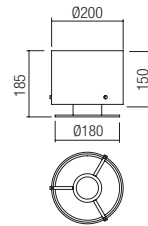

art. 01-2005

Lampholder E27
 Power 1 x max. 42W
 Input 230V, 50Hz

CE IP20

art. 01-2010

Lampholder E27
 Power 1 x max. 42W
 Input 230V, 50Hz

CE IP20

art. 01-2011

Lampholder E27
 Power 1 x max. 42W
 Input 230V, 50Hz