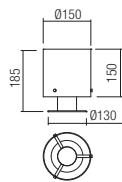

art. 01-2005

Lampholder E27
 Power 1 x max. 42W
 Input 230V, 50Hz

CE IP20

art. 01-2010

Lampholder E27
 Power 1 x max. 42W
 Input 230V, 50Hz

CE IP20

art. 01-2011

Lampholder E27
 Power 1 x max. 42W
 Input 230V, 50Hz