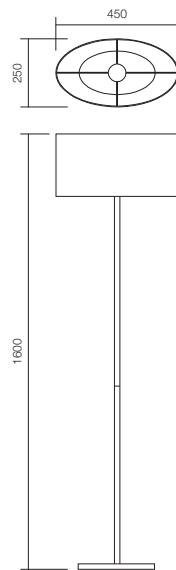

Lampholder E27
 Power 1x max. 42W
 Input 230V, 50Hz

CE IP20

- 01-679 CH/WH** Chrome structure/White lampshade
- 01-679 CH/BG** Chrome structure/Beige lampshade
- 01-679 CH/BR** Chrome structure/Brown lampshade
- 01-679 CH/BK** Chrome structure/Black lampshade
- 01-679 SBK/WH** Sand black structure/White lampshade
- 01-679 SBK/BG** Sand black structure/Beige lampshade
- 01-679 SBK/BR** Sand black structure/Brown lampshade
- 01-679 SBK/BK** Sand black structure/Black lampshade

Lampholder E27 + Power LED 1x 1W,
 120 lm, 3200K, Optic 45°, CRI 80
 Power 1x max. 42W + 1x 1W
 Input 220-240V, 50-60Hz

CE IP20

- 01-680 CH/WH** Chrome structure/White lampshade
- 01-680 CH/BG** Chrome structure/Beige lampshade
- 01-680 CH/BR** Chrome structure/Brown lampshade
- 01-680 CH/BK** Chrome structure/Black lampshade
- 01-680 SBK/WH** Sand black structure/White lampshade
- 01-680 SBK/BG** Sand black structure/Beige lampshade
- 01-680 SBK/BR** Sand black structure/Brown lampshade
- 01-680 SBK/BK** Sand black structure/Black lampshade

Lampholder E27
 Power 1x max. 42W
 Input 230V, 50Hz

CE IP20

- 01-681 CH/WH** Chrome structure/White lampshade
- 01-681 CH/BG** Chrome structure/Beige lampshade
- 01-681 CH/BR** Chrome structure/Brown lampshade
- 01-681 CH/BK** Chrome structure/Black lampshade
- 01-681 SBK/WH** Sand black structure/White lampshade
- 01-681 SBK/BG** Sand black structure/Beige lampshade
- 01-681 SBK/BR** Sand black structure/Brown lampshade
- 01-681 SBK/BK** Sand black structure/Black lampshade