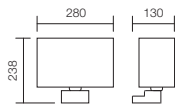

Nástenné svietidlo je možné vybaviť flexibilným ramenom a POWER LED na čítanie.

01-680 SBK/BR

01-680 CH/BR

- 01-678 CH/WH** Chrome structure/White lampshade
- 01-678 CH/BG** Chrome structure/Beige lampshade
- 01-678 CH/BR** Chrome structure/Brown lampshade
- 01-678 CH/BK** Chrome structure/Black lampshade
- 01-678 SBK/WH** Sand black structure/White lampshade
- 01-678 SBK/BG** Sand black structure/Beige lampshade
- 01-678 SBK/BR** Sand black structure/Brown lampshade
- 01-678 SBK/BK** Sand black structure/Black lampshade