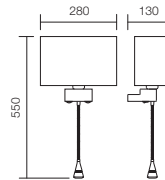

Lampholder E27
Power 1x max. 42W
Input 230V, 50Hz

CE IP20

- **01-679 CH/WH** Chrome structure/White lampshade
- **01-679 CH/BG** Chrome structure/Beige lampshade
- **01-679 CH/BR** Chrome structure/Brown lampshade
- **01-679 CH/BK** Chrome structure/Black lampshade
- **01-679 SBK/WH** Sand black structure/White lampshade
- **01-679 SBK/BG** Sand black structure/Beige lampshade
- **01-679 SBK/BR** Sand black structure/Brown lampshade
- **01-679 SBK/BK** Sand black structure/Black lampshade

Lampholder E27 + Power LED 1x 1W,
120 lm, 3200K, Optic 45°, CRI 80
Power 1x max. 42W + 1x 1W
Input 220-240V, 50-60Hz

CE IP20

- **01-680 CH/WH** Chrome structure/White lampshade
- **01-680 CH/BG** Chrome structure/Beige lampshade
- **01-680 CH/BR** Chrome structure/Brown lampshade
- **01-680 CH/BK** Chrome structure/Black lampshade
- **01-680 SBK/WH** Sand black structure/White lampshade
- **01-680 SBK/BG** Sand black structure/Beige lampshade
- **01-680 SBK/BR** Sand black structure/Brown lampshade
- **01-680 SBK/BK** Sand black structure/Black lampshade