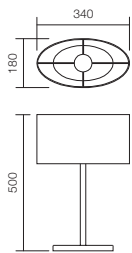

- **01-678 CH/WH** Chrome structure/White lampshade
- **01-678 CH/BG** Chrome structure/Beige lampshade
- **01-678 CH/BR** Chrome structure/Brown lampshade
- **01-678 CH/BK** Chrome structure/Black lampshade
- **01-678 SBK/WH** Sand black structure/White lampshade
- **01-678 SBK/BG** Sand black structure/Beige lampshade
- **01-678 SBK/BR** Sand black structure/Brown lampshade
- **01-678 SBK/BK** Sand black structure/Black lampshade

Lampholder E27
Power 1x max. 42W
Input 230V, 50Hz

CE IP20

- **01-679 CH/WH** Chrome structure/White lampshade
- **01-679 CH/BG** Chrome structure/Beige lampshade
- **01-679 CH/BR** Chrome structure/Brown lampshade
- **01-679 CH/BK** Chrome structure/Black lampshade
- **01-679 SBK/WH** Sand black structure/White lampshade
- **01-679 SBK/BG** Sand black structure/Beige lampshade
- **01-679 SBK/BR** Sand black structure/Brown lampshade
- **01-679 SBK/BK** Sand black structure/Black lampshade

Lampholder E27 + Power LED 1x 1W,
120 lm, 3200K, Optic 45°, CRI 80
Power 1x max. 42W + 1x 1W
Input 220-240V, 50-60Hz

CE IP20

- **01-680 CH/WH** Chrome structure/White lampshade
- **01-680 CH/BG** Chrome structure/Beige lampshade
- **01-680 CH/BR** Chrome structure/Brown lampshade
- **01-680 CH/BK** Chrome structure/Black lampshade
- **01-680 SBK/WH** Sand black structure/White lampshade
- **01-680 SBK/BG** Sand black structure/Beige lampshade
- **01-680 SBK/BR** Sand black structure/Brown lampshade
- **01-680 SBK/BK** Sand black structure/Black lampshade

Lampholder E27
Power 1x max. 42W
Input 230V, 50Hz

CE IP20